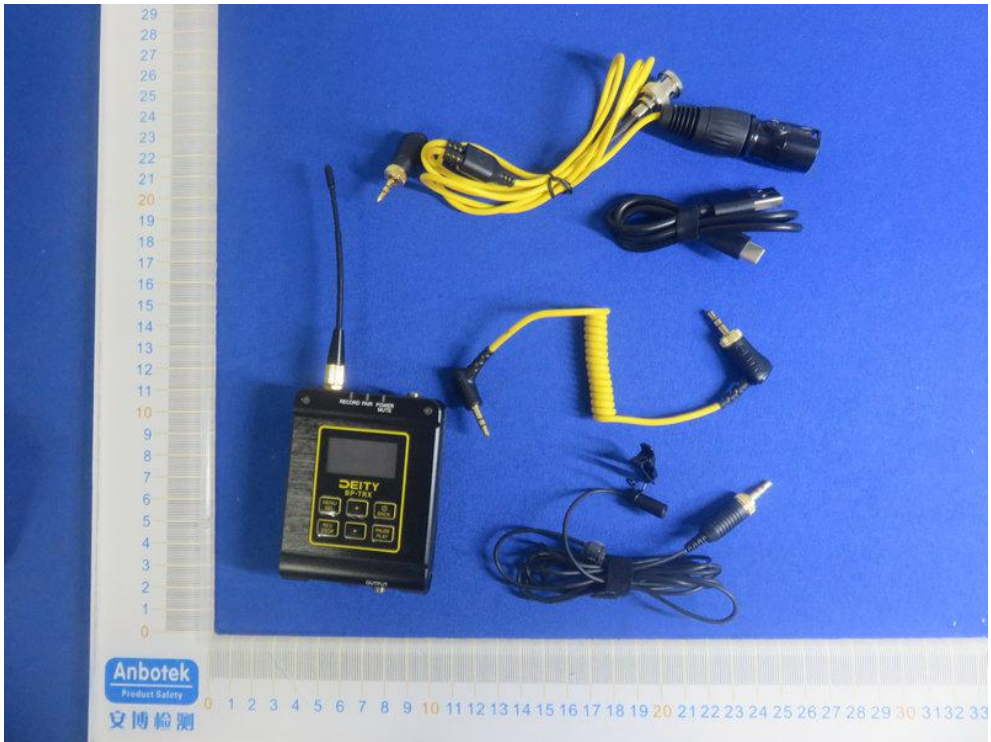

FCC ID: 2AABZ-DEITY

ANT 2