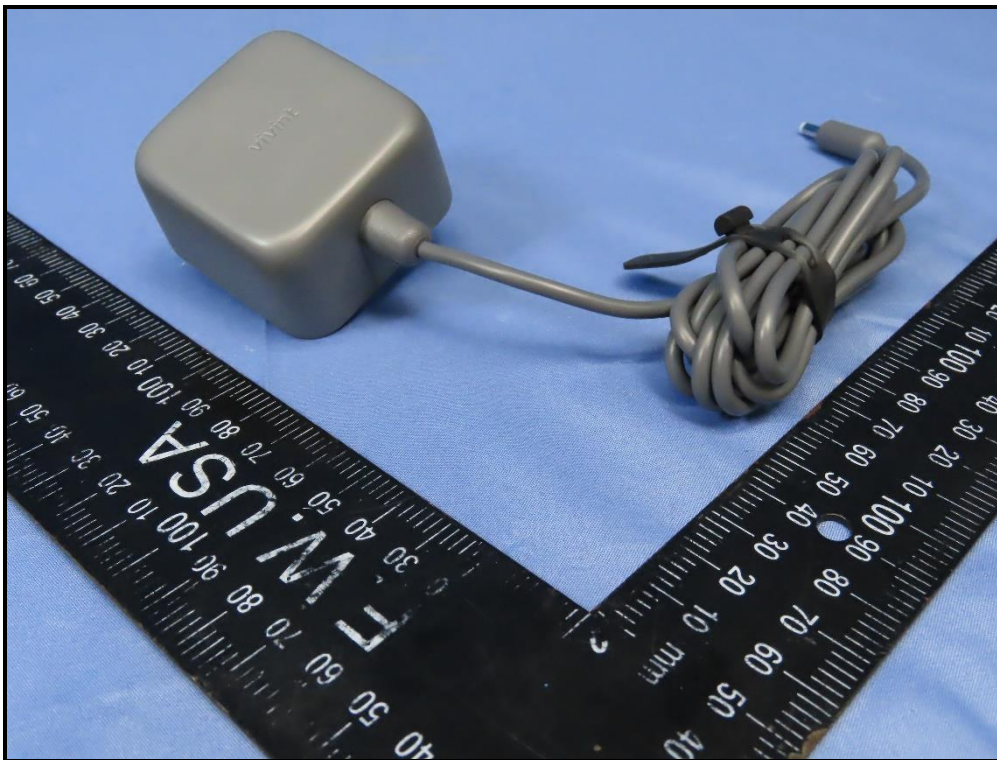

CONSTRUCTION PHOTOS OF EUT

Adapter: ADS-24FUD-12 12024EPCU

Adapter: ZB-H120020A-88

BUREAU
VERITAS