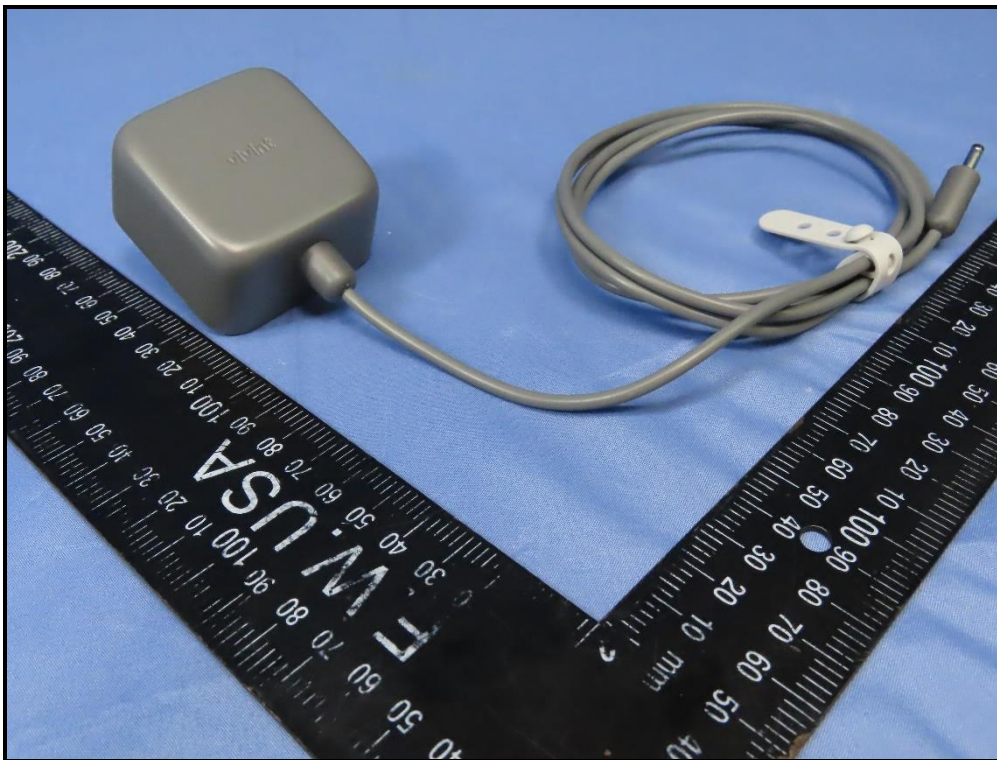

CONSTRUCTION PHOTOS OF EUT

Adapter: ADS-24FUD-12 12024EPCU

Adapter: ZB-H120020A-88

BUREAU
VERITAS