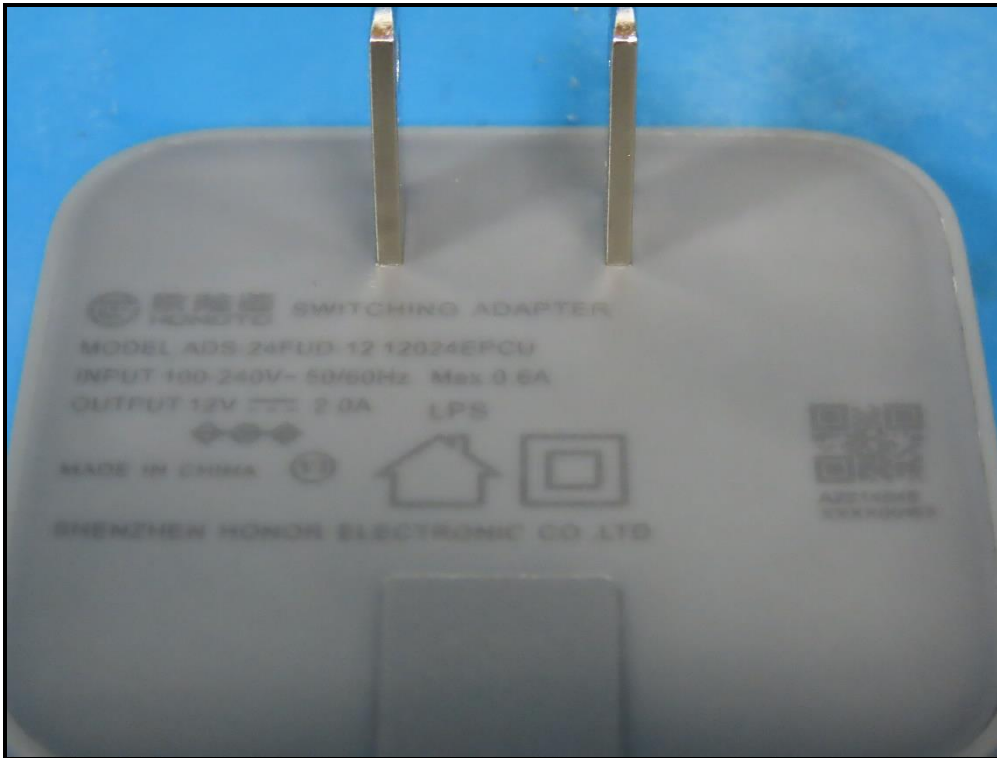

CONSTRUCTION PHOTOS OF EUT

Adapter: ADS-24FUD-12 12024EPCU

Adapter: ZB-H120020A-88

BUREAU
VERITAS