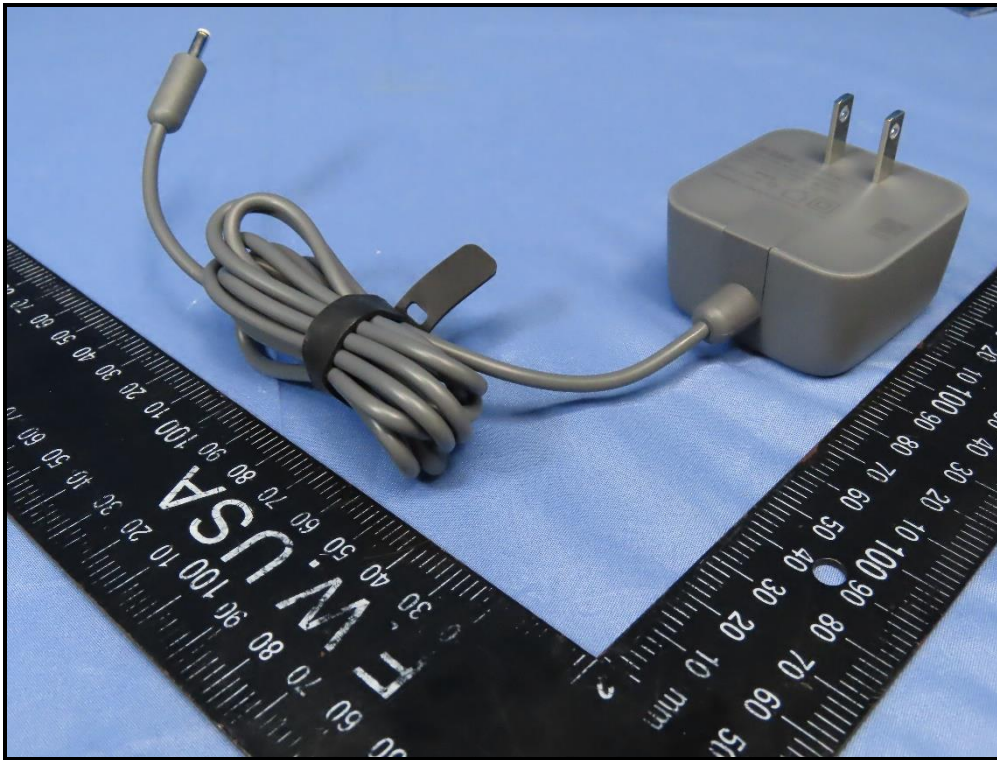

CONSTRUCTION PHOTOS OF EUT

Adapter: ADS-24FUD-12 12024EPCU

Adapter: ZB-H120020A-88

BUREAU
VERITAS