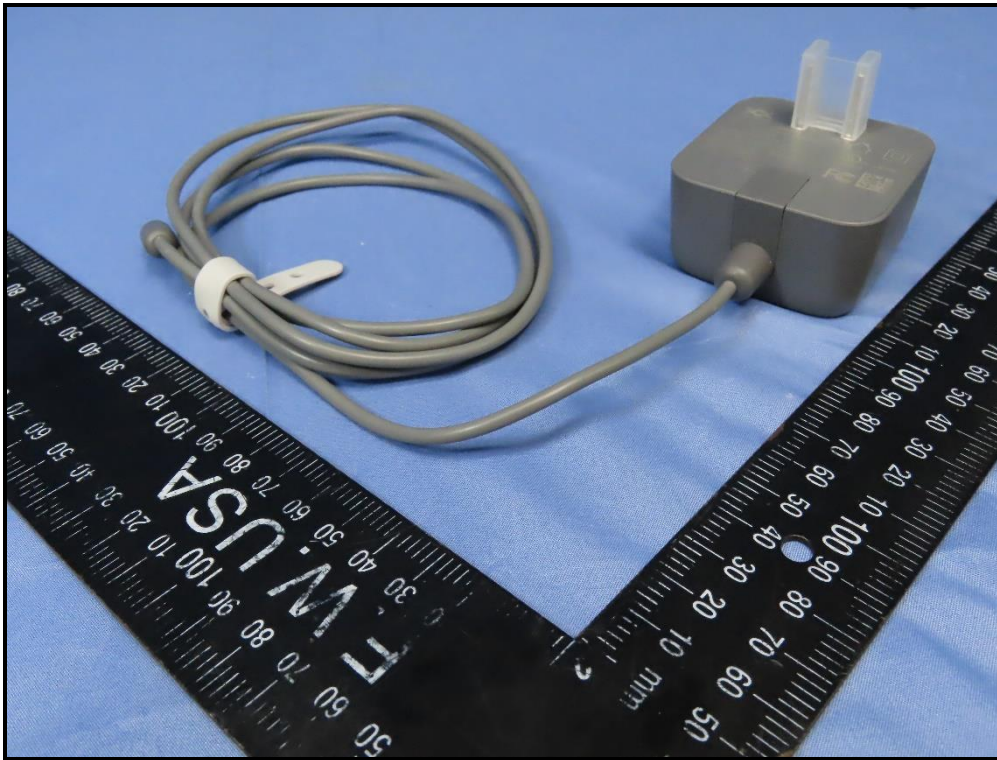

CONSTRUCTION PHOTOS OF EUT

Adapter: ADS-24FUD-12 12024EPCU

Adapter: ZB-H120020A-88

BUREAU
VERITAS