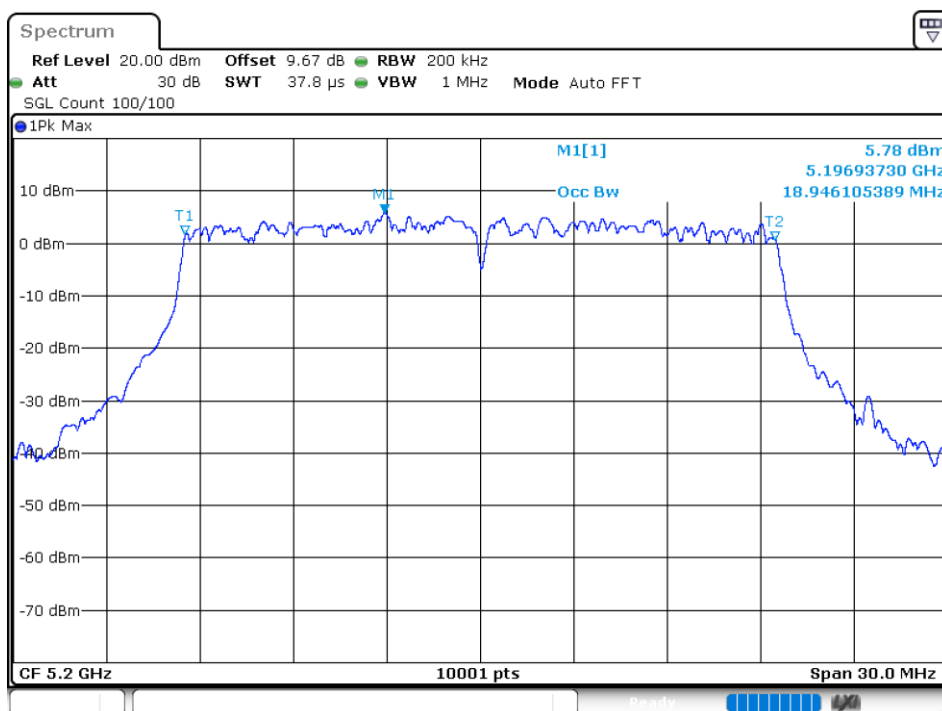

OBW NVNT ac80 5210MHz Ant 2

OBW NVNT ac80 5210MHz Ant 3

OBW NVNT ac80 5210MHz Ant 4

OBW NVNT ax20 5180MHz Ant 1

OBW NVNT ax20 5200MHz Ant 1

OBW NVNT ax20 5240MHz Ant 1

OBW NVNT ax20 5180MHz Ant 2

OBW NVNT ax20 5200MHz Ant 2

OBW NVNT ax20 5240MHz Ant 2

OBW NVNT ax20 5180MHz Ant 3

OBW NVNT ax20 5200MHz Ant 3

OBW NVNT ax20 5240MHz Ant 3

OBW NVNT ax20 5180MHz Ant 4

OBW NVNT ax20 5200MHz Ant 4

OBW NVNT ax20 5240MHz Ant 4

OBW NVNT ax40 5190MHz Ant 1