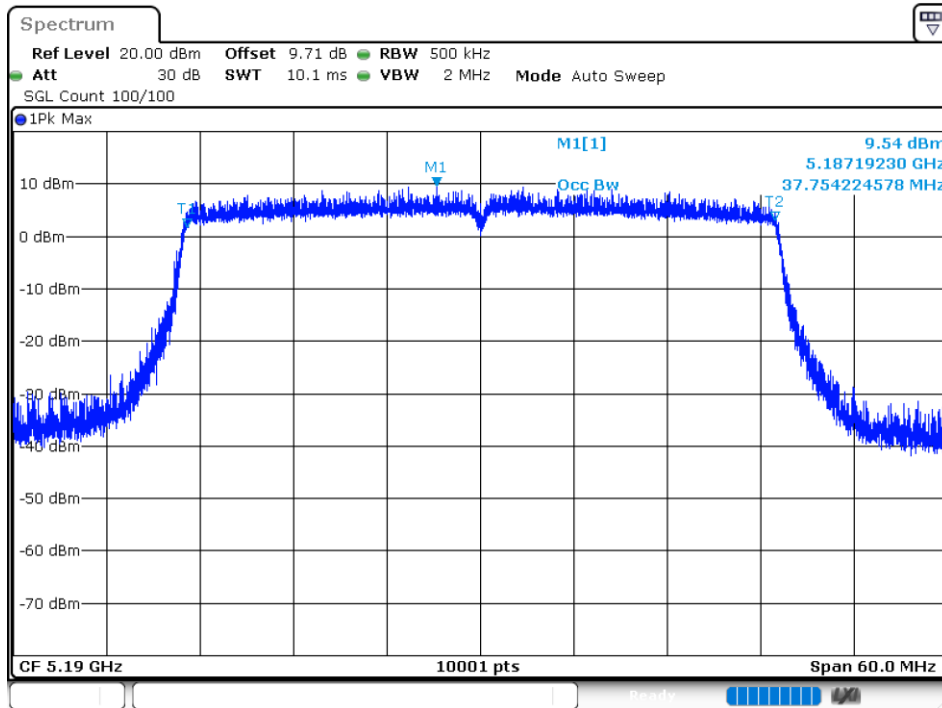

OBW NVNT ac80 5210MHz Ant 2

OBW NVNT ac80 5210MHz Ant 3

OBW NVNT ac80 5210MHz Ant 4

OBW NVNT ax20 5180MHz Ant 1

OBW NVNT ax20 5200MHz Ant 1

OBW NVNT ax20 5240MHz Ant 1

OBW NVNT ax20 5180MHz Ant 2

OBW NVNT ax20 5200MHz Ant 2

OBW NVNT ax20 5240MHz Ant 2

OBW NVNT ax20 5180MHz Ant 3

OBW NVNT ax20 5200MHz Ant 3

OBW NVNT ax20 5240MHz Ant 3

OBW NVNT ax20 5180MHz Ant 4

OBW NVNT ax20 5200MHz Ant 4

OBW NVNT ax20 5240MHz Ant 4

OBW NVNT ax40 5190MHz Ant 1

OBW NVNT ax40 5230MHz Ant 1

OBW NVNT ax40 5190MHz Ant 2

OBW NVNT ax40 5230MHz Ant 2

OBW NVNT ax40 5190MHz Ant 3

OBW NVNT ax40 5230MHz Ant 3

OBW NVNT ax40 5190MHz Ant 4

OBW NVNT ax40 5230MHz Ant 4

OBW NVNT ax80 5210MHz Ant 1