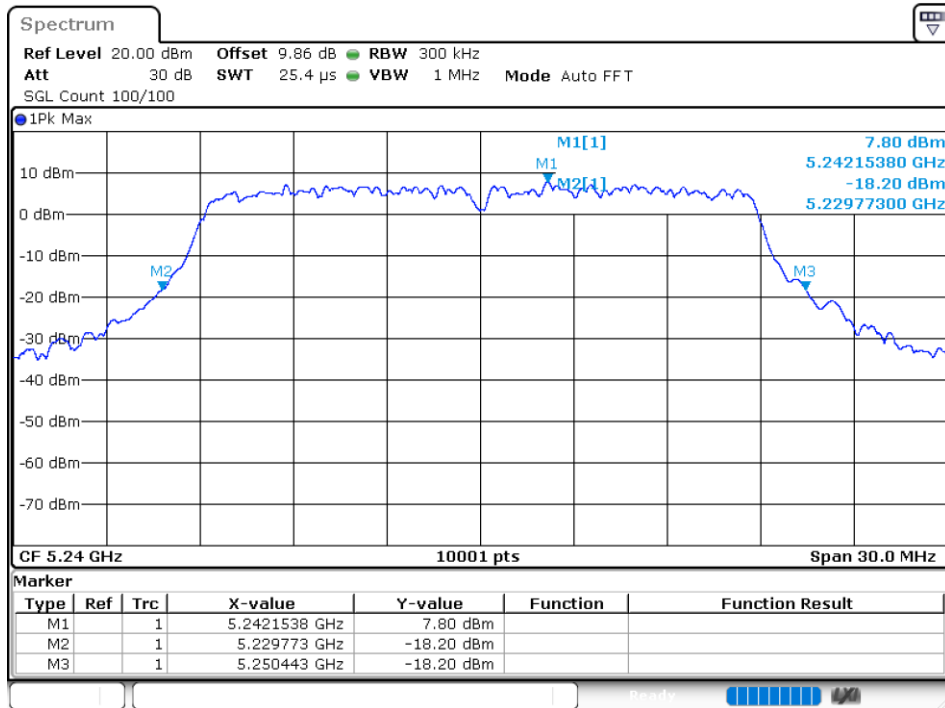

-26dB Bandwidth NVNT n20 5200MHz Ant 1

-26dB Bandwidth NVNT n20 5240MHz Ant 1

-26dB Bandwidth NVNT n20 5180MHz Ant 2

-26dB Bandwidth NVNT n20 5200MHz Ant 2

-26dB Bandwidth NVNT n20 5240MHz Ant 2

-26dB Bandwidth NVNT n20 5180MHz Ant 3