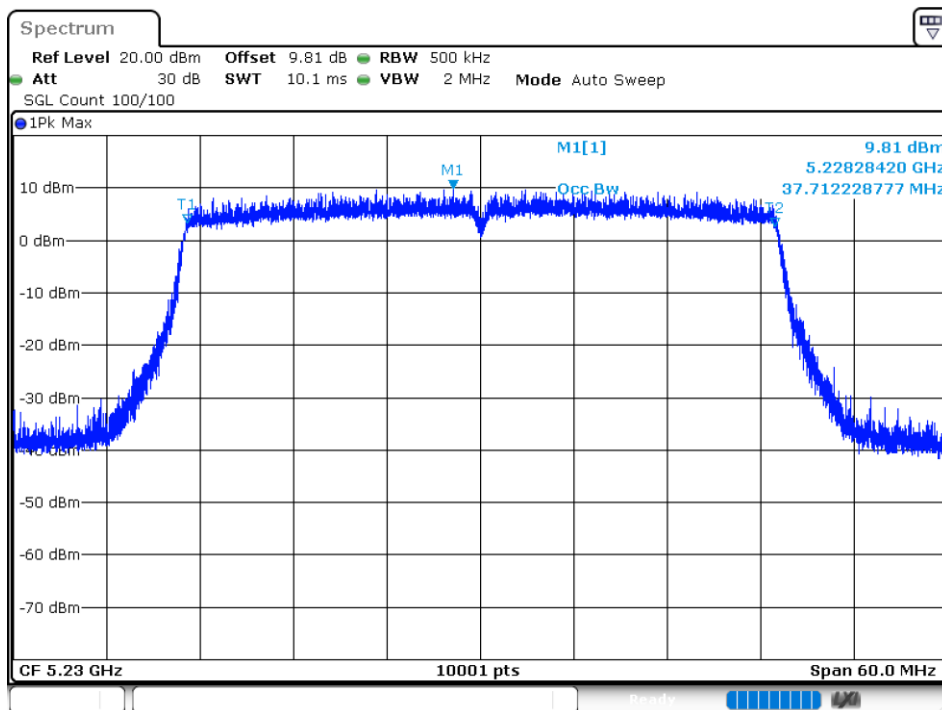

OBW NVNT ax20 5240MHz Ant 2

OBW NVNT ax20 5180MHz Ant 3

OBW NVNT ax20 5200MHz Ant 3

OBW NVNT ax20 5240MHz Ant 3

OBW NVNT ax20 5180MHz Ant 4

OBW NVNT ax20 5200MHz Ant 4

OBW NVNT ax20 5240MHz Ant 4

OBW NVNT ax40 5190MHz Ant 1

OBW NVNT ax40 5230MHz Ant 1

OBW NVNT ax40 5190MHz Ant 2

OBW NVNT ax40 5230MHz Ant 2

OBW NVNT ax40 5190MHz Ant 3

OBW NVNT ax40 5230MHz Ant 3

OBW NVNT ax40 5190MHz Ant 4

OBW NVNT ax40 5230MHz Ant 4

OBW NVNT ax80 5210MHz Ant 1

OBW NVNT ax80 5210MHz Ant 2

OBW NVNT ax80 5210MHz Ant 3

OBW NVNT ax80 5210MHz Ant 4

OBW NVNT n20 5180MHz Ant 1