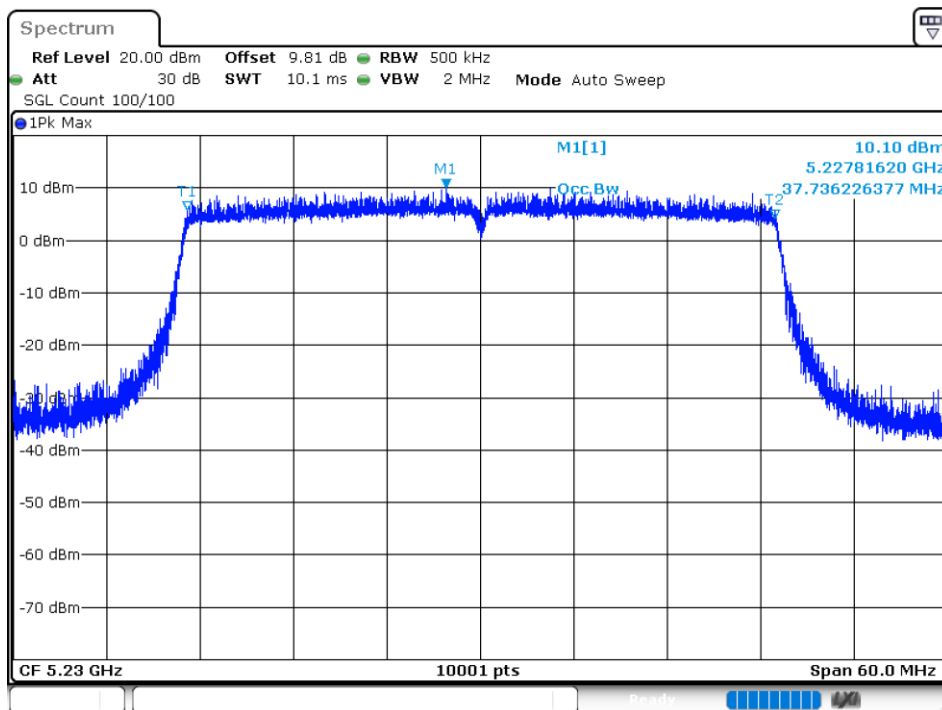

OBW NVNT ac80 5210MHz Ant 2

OBW NVNT ac80 5210MHz Ant 3

OBW NVNT ac80 5210MHz Ant 4

OBW NVNT ax20 5180MHz Ant 1

OBW NVNT ax20 5200MHz Ant 1

OBW NVNT ax20 5240MHz Ant 1

OBW NVNT ax20 5180MHz Ant 2

OBW NVNT ax20 5200MHz Ant 2

OBW NVNT ax20 5240MHz Ant 2

OBW NVNT ax20 5180MHz Ant 3

OBW NVNT ax20 5200MHz Ant 3

OBW NVNT ax20 5240MHz Ant 3

OBW NVNT ax20 5180MHz Ant 4

OBW NVNT ax20 5200MHz Ant 4

OBW NVNT ax20 5240MHz Ant 4

OBW NVNT ax40 5190MHz Ant 1

OBW NVNT ax40 5230MHz Ant 1

OBW NVNT ax40 5190MHz Ant 2

OBW NVNT ax40 5230MHz Ant 2

OBW NVNT ax40 5190MHz Ant 3

OBW NVNT ax40 5230MHz Ant 3

OBW NVNT ax40 5190MHz Ant 4

OBW NVNT ax40 5230MHz Ant 4

OBW NVNT ax80 5210MHz Ant 1