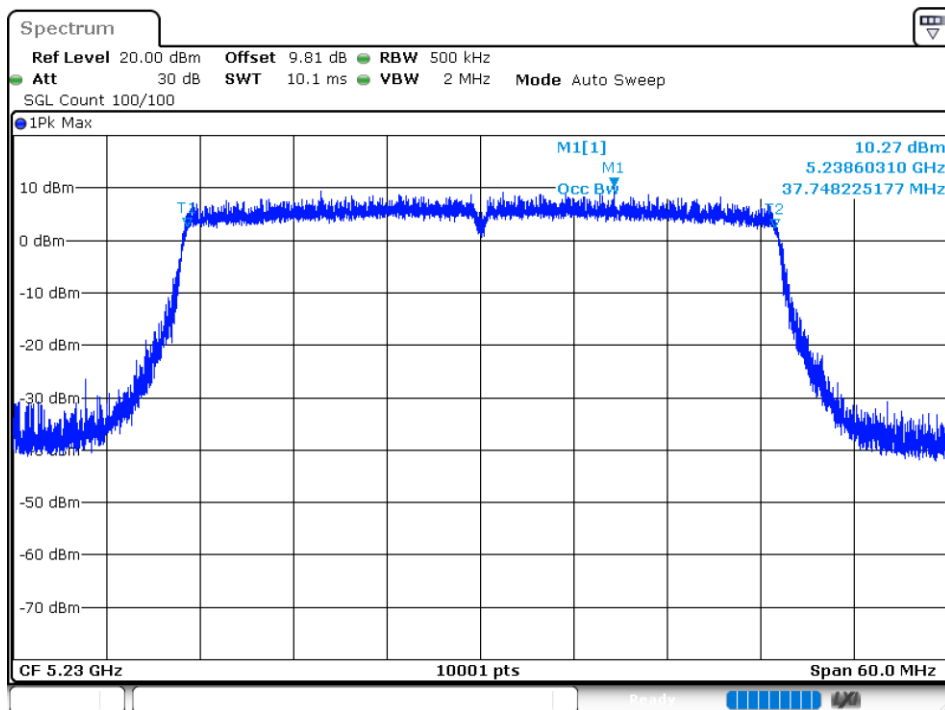

OBW NVNT ac80 5210MHz Ant 2

OBW NVNT ac80 5210MHz Ant 3

OBW NVNT ac80 5210MHz Ant 4

OBW NVNT ax20 5180MHz Ant 1

OBW NVNT ax20 5200MHz Ant 1

OBW NVNT ax20 5240MHz Ant 1

OBW NVNT ax20 5180MHz Ant 2

OBW NVNT ax20 5200MHz Ant 2

OBW NVNT ax20 5240MHz Ant 2

OBW NVNT ax20 5180MHz Ant 3

OBW NVNT ax20 5200MHz Ant 3

OBW NVNT ax20 5240MHz Ant 3

OBW NVNT ax20 5180MHz Ant 4

OBW NVNT ax20 5200MHz Ant 4

OBW NVNT ax20 5240MHz Ant 4

OBW NVNT ax40 5190MHz Ant 1

OBW NVNT ax40 5230MHz Ant 1

OBW NVNT ax40 5190MHz Ant 2

OBW NVNT ax40 5230MHz Ant 2

OBW NVNT ax40 5190MHz Ant 3

OBW NVNT ax40 5230MHz Ant 3

OBW NVNT ax40 5190MHz Ant 4

OBW NVNT ax40 5230MHz Ant 4

OBW NVNT ax80 5210MHz Ant 1