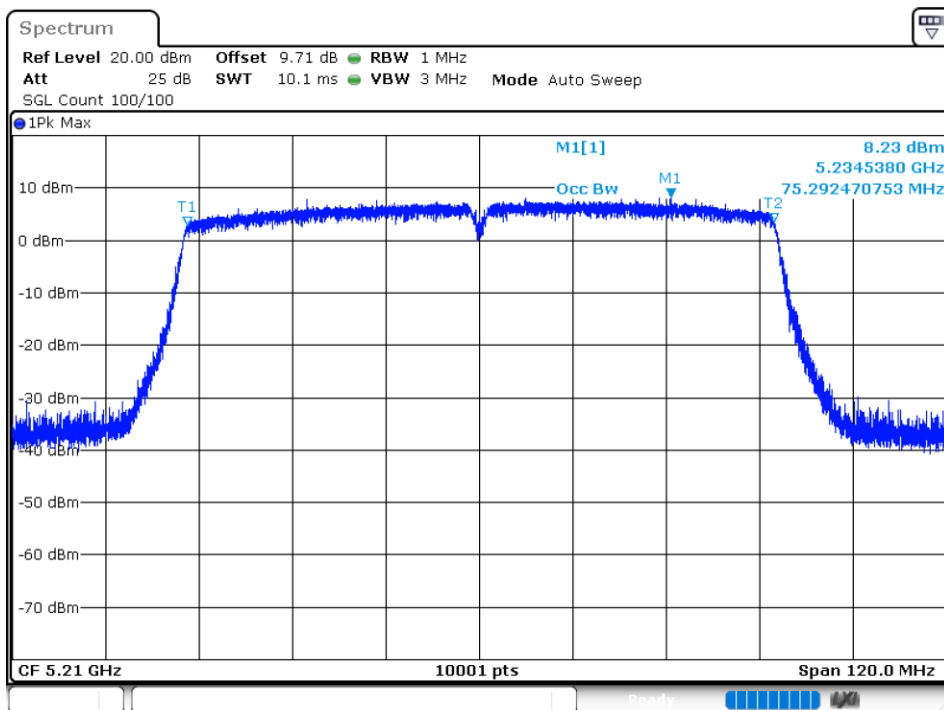

OBW NVNT ac40 5230MHz Ant 1

OBW NVNT ac40 5190MHz Ant 2

OBW NVNT ac40 5230MHz Ant 2

OBW NVNT ac40 5190MHz Ant 3

OBW NVNT ac40 5230MHz Ant 3

OBW NVNT ac40 5190MHz Ant 4

OBW NVNT ac40 5230MHz Ant 4

OBW NVNT ac80 5210MHz Ant 1

OBW NVNT ac80 5210MHz Ant 2

OBW NVNT ac80 5210MHz Ant 3

OBW NVNT ac80 5210MHz Ant 4

OBW NVNT ax20 5180MHz Ant 1

OBW NVNT ax20 5200MHz Ant 1

OBW NVNT ax20 5240MHz Ant 1

OBW NVNT ax20 5180MHz Ant 2

OBW NVNT ax20 5200MHz Ant 2