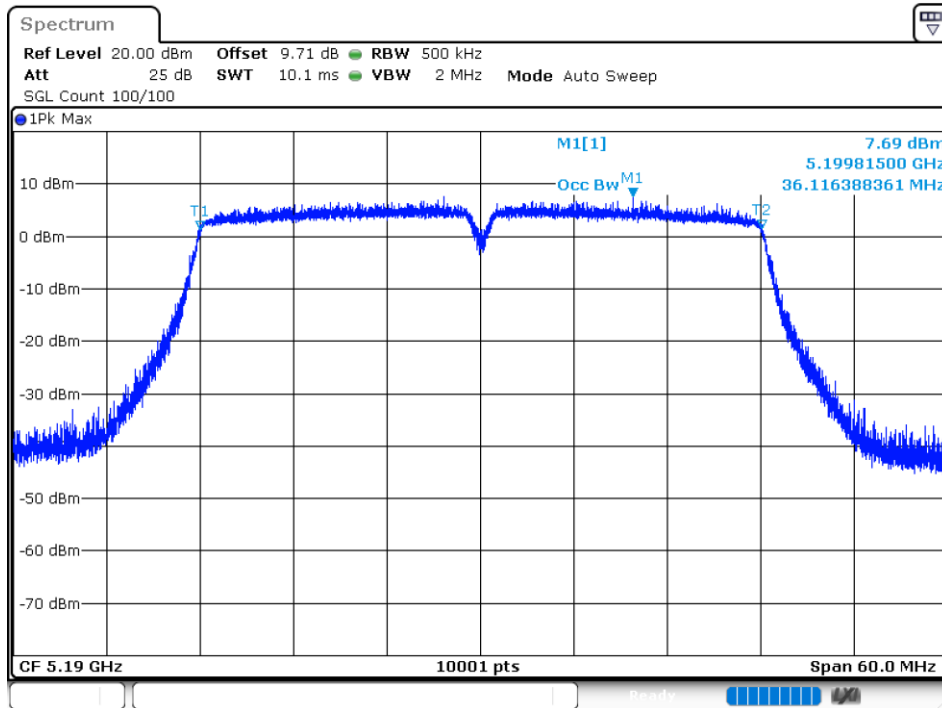

OBW NVNT ac20 5240MHz Ant 2

OBW NVNT ac20 5180MHz Ant 3

OBW NVNT ac20 5200MHz Ant 3

OBW NVNT ac20 5240MHz Ant 3

OBW NVNT ac20 5180MHz Ant 4

OBW NVNT ac20 5200MHz Ant 4

OBW NVNT ac20 5240MHz Ant 4

OBW NVNT ac40 5190MHz Ant 1

OBW NVNT ac40 5230MHz Ant 1

OBW NVNT ac40 5190MHz Ant 2

OBW NVNT ac40 5230MHz Ant 2

OBW NVNT ac40 5190MHz Ant 3

OBW NVNT ac40 5230MHz Ant 3

OBW NVNT ac40 5190MHz Ant 4

OBW NVNT ac40 5230MHz Ant 4

OBW NVNT ac80 5210MHz Ant 1