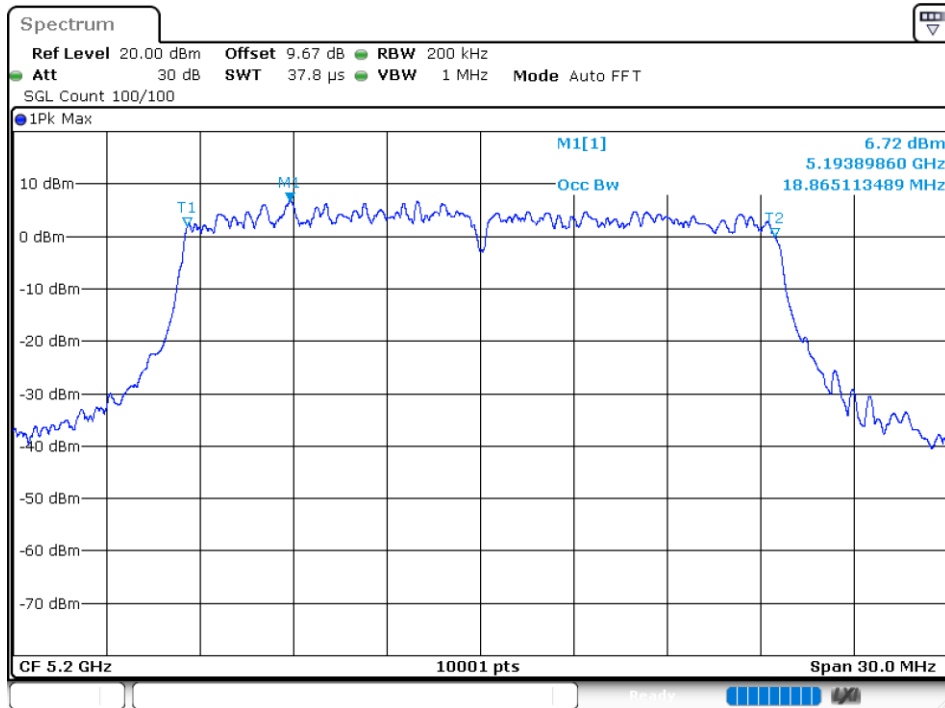

OBW NVNT ac80 5210MHz Ant 2

OBW NVNT ac80 5210MHz Ant 3

OBW NVNT ac80 5210MHz Ant 4

OBW NVNT ax20 5180MHz Ant 1

OBW NVNT ax20 5200MHz Ant 1

OBW NVNT ax20 5240MHz Ant 1

OBW NVNT ax20 5180MHz Ant 2

OBW NVNT ax20 5200MHz Ant 2

OBW NVNT ax20 5240MHz Ant 2

OBW NVNT ax20 5180MHz Ant 3

OBW NVNT ax20 5200MHz Ant 3

OBW NVNT ax20 5240MHz Ant 3

OBW NVNT ax20 5180MHz Ant 4

OBW NVNT ax20 5200MHz Ant 4

OBW NVNT ax20 5240MHz Ant 4

OBW NVNT ax40 5190MHz Ant 1

OBW NVNT ax40 5230MHz Ant 1

OBW NVNT ax40 5190MHz Ant 2

OBW NVNT ax40 5230MHz Ant 2

OBW NVNT ax40 5190MHz Ant 3

OBW NVNT ax40 5230MHz Ant 3

OBW NVNT ax40 5190MHz Ant 4

OBW NVNT ax40 5230MHz Ant 4

OBW NVNT ax80 5210MHz Ant 1