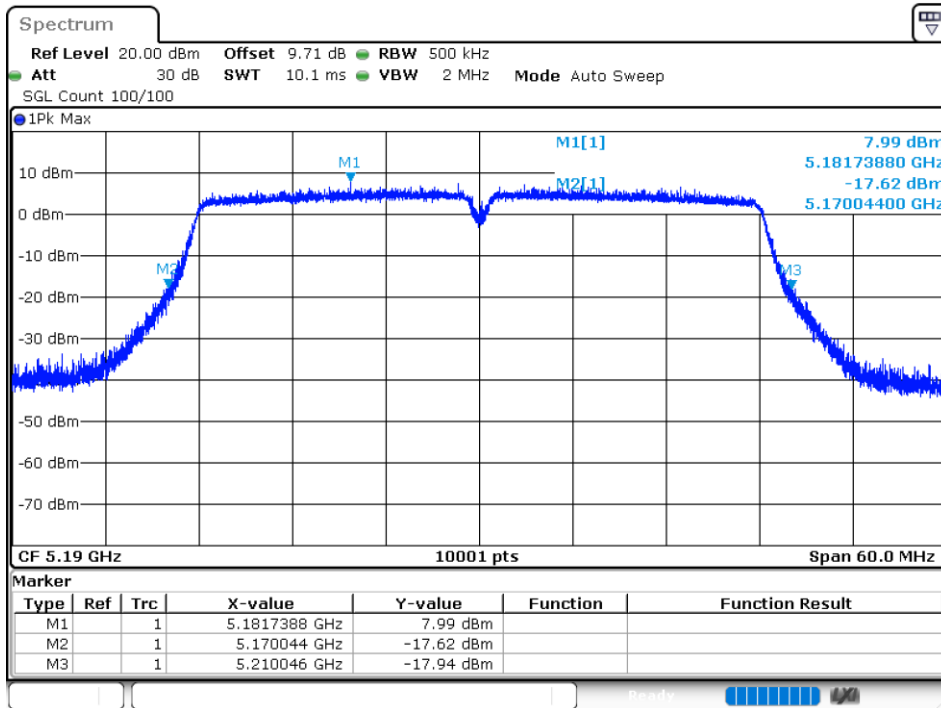

-26dB Bandwidth NVNT n20 5200MHz Ant 3

-26dB Bandwidth NVNT n20 5240MHz Ant 3

-26dB Bandwidth NVNT n20 5180MHz Ant 4

-26dB Bandwidth NVNT n20 5200MHz Ant 4

-26dB Bandwidth NVNT n20 5240MHz Ant 4

-26dB Bandwidth NVNT n40 5190MHz Ant 1