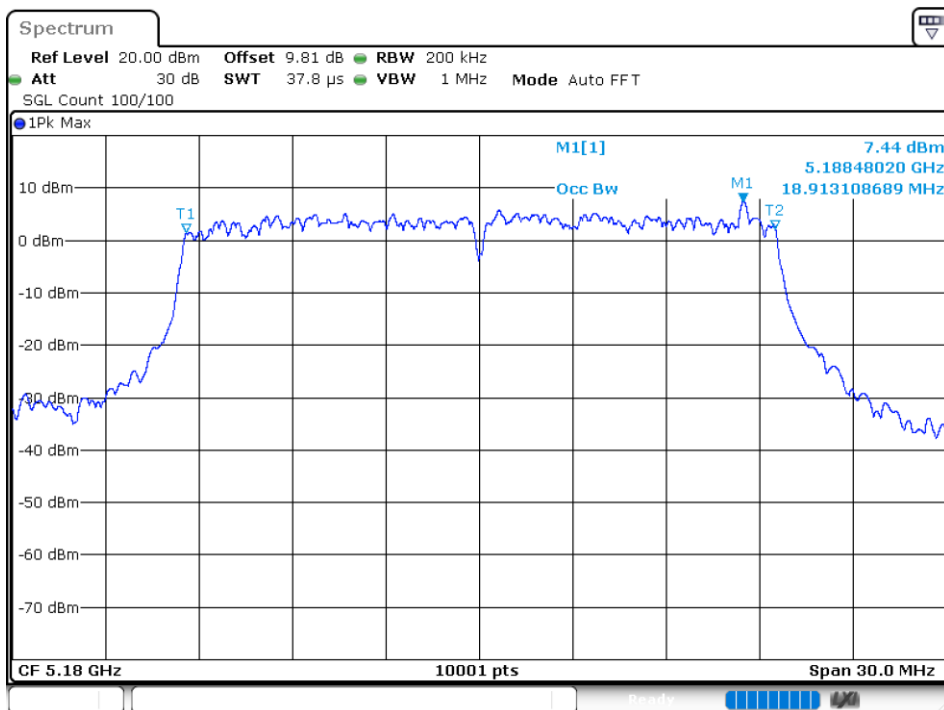

OBW NVNT ac80 5210MHz Ant 2

OBW NVNT ac80 5210MHz Ant 3

OBW NVNT ac80 5210MHz Ant 4

OBW NVNT ax20 5180MHz Ant 1

OBW NVNT ax20 5200MHz Ant 1

OBW NVNT ax20 5240MHz Ant 1

OBW NVNT ax20 5180MHz Ant 2

OBW NVNT ax20 5200MHz Ant 2

OBW NVNT ax20 5240MHz Ant 2

OBW NVNT ax20 5180MHz Ant 3

OBW NVNT ax20 5200MHz Ant 3

OBW NVNT ax20 5240MHz Ant 3

OBW NVNT ax20 5180MHz Ant 4

OBW NVNT ax20 5200MHz Ant 4

OBW NVNT ax20 5240MHz Ant 4

OBW NVNT ax40 5190MHz Ant 1

OBW NVNT ax40 5230MHz Ant 1

OBW NVNT ax40 5190MHz Ant 2

OBW NVNT ax40 5230MHz Ant 2

OBW NVNT ax40 5190MHz Ant 3

OBW NVNT ax40 5230MHz Ant 3

OBW NVNT ax40 5190MHz Ant 4

OBW NVNT ax40 5230MHz Ant 4

OBW NVNT ax80 5210MHz Ant 1