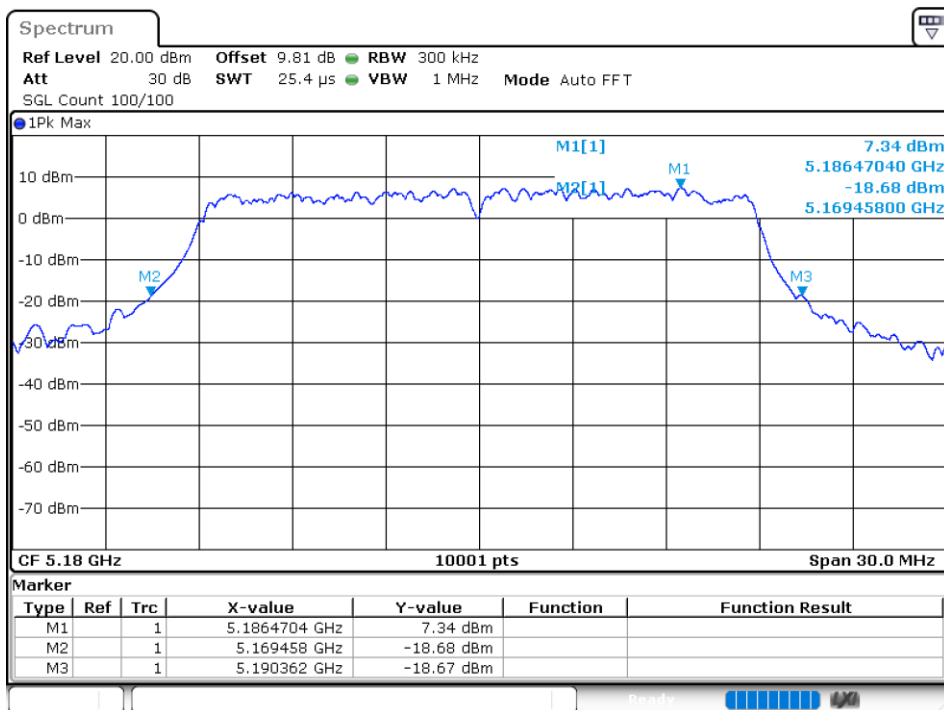

-26dB Bandwidth NVNT n20 5180MHz Ant 4