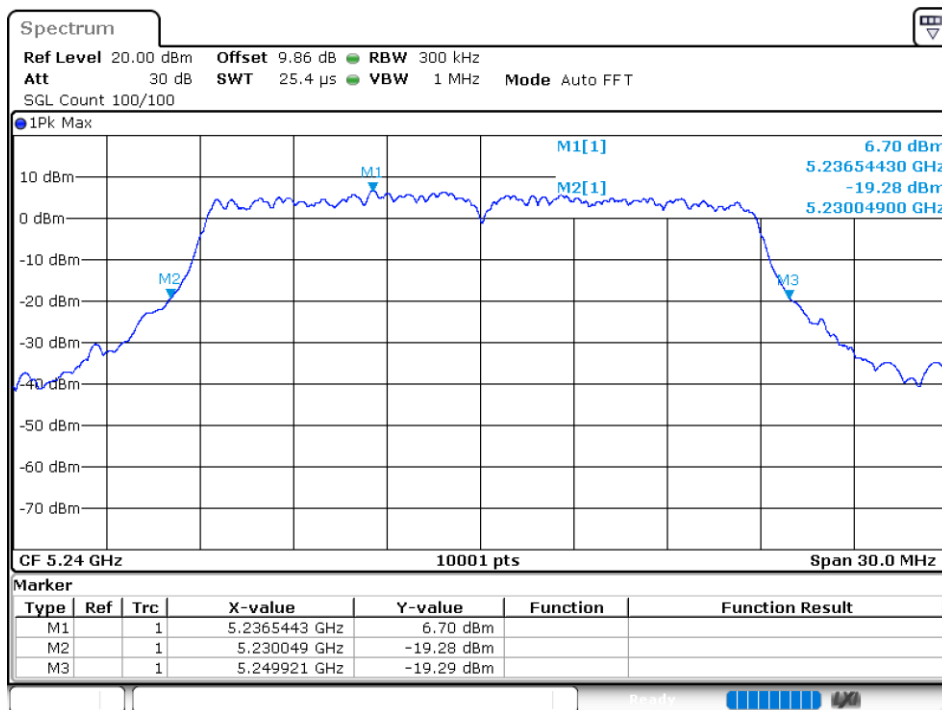

-26dB Bandwidth NVNT n20 5200MHz Ant 1

-26dB Bandwidth NVNT n20 5240MHz Ant 1

-26dB Bandwidth NVNT n20 5180MHz Ant 2

-26dB Bandwidth NVNT n20 5200MHz Ant 2

-26dB Bandwidth NVNT n20 5240MHz Ant 2

-26dB Bandwidth NVNT n20 5180MHz Ant 3