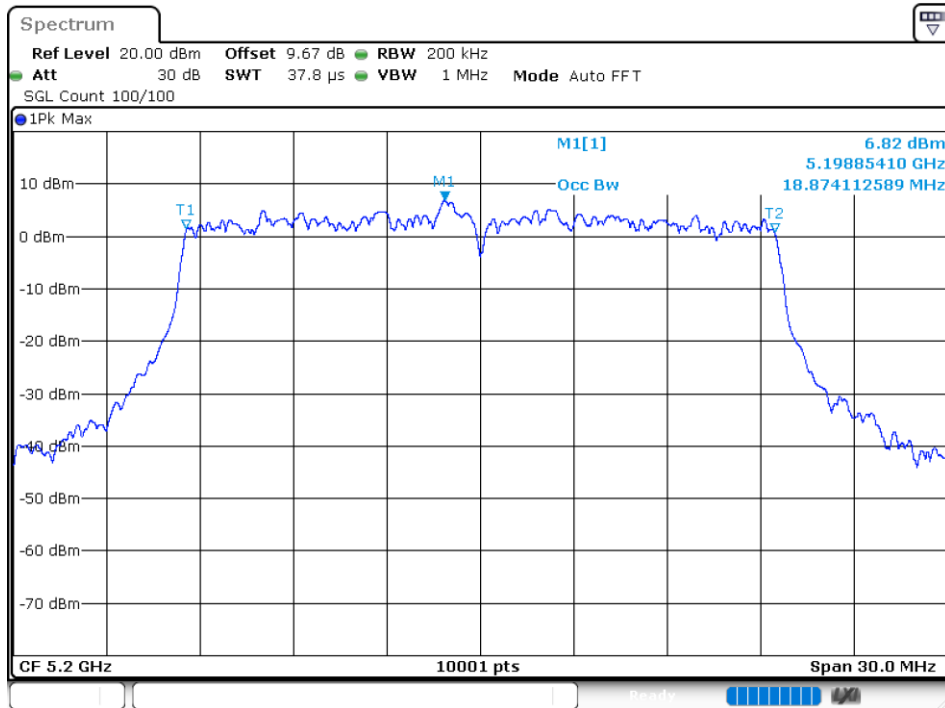

OBW NVNT ac40 5230MHz Ant 1

OBW NVNT ac40 5190MHz Ant 2

OBW NVNT ac40 5230MHz Ant 2

OBW NVNT ac40 5190MHz Ant 3

OBW NVNT ac40 5230MHz Ant 3

OBW NVNT ac40 5190MHz Ant 4

OBW NVNT ac40 5230MHz Ant 4

OBW NVNT ac80 5210MHz Ant 1

OBW NVNT ac80 5210MHz Ant 2

OBW NVNT ac80 5210MHz Ant 3

OBW NVNT ac80 5210MHz Ant 4

OBW NVNT ax20 5180MHz Ant 1

OBW NVNT ax20 5200MHz Ant 1

OBW NVNT ax20 5240MHz Ant 1

OBW NVNT ax20 5180MHz Ant 2

OBW NVNT ax20 5200MHz Ant 2

OBW NVNT ax20 5240MHz Ant 2

OBW NVNT ax20 5180MHz Ant 3

OBW NVNT ax20 5200MHz Ant 3

OBW NVNT ax20 5240MHz Ant 3

OBW NVNT ax20 5180MHz Ant 4

OBW NVNT ax20 5200MHz Ant 4

OBW NVNT ax20 5240MHz Ant 4

OBW NVNT ax40 5190MHz Ant 1