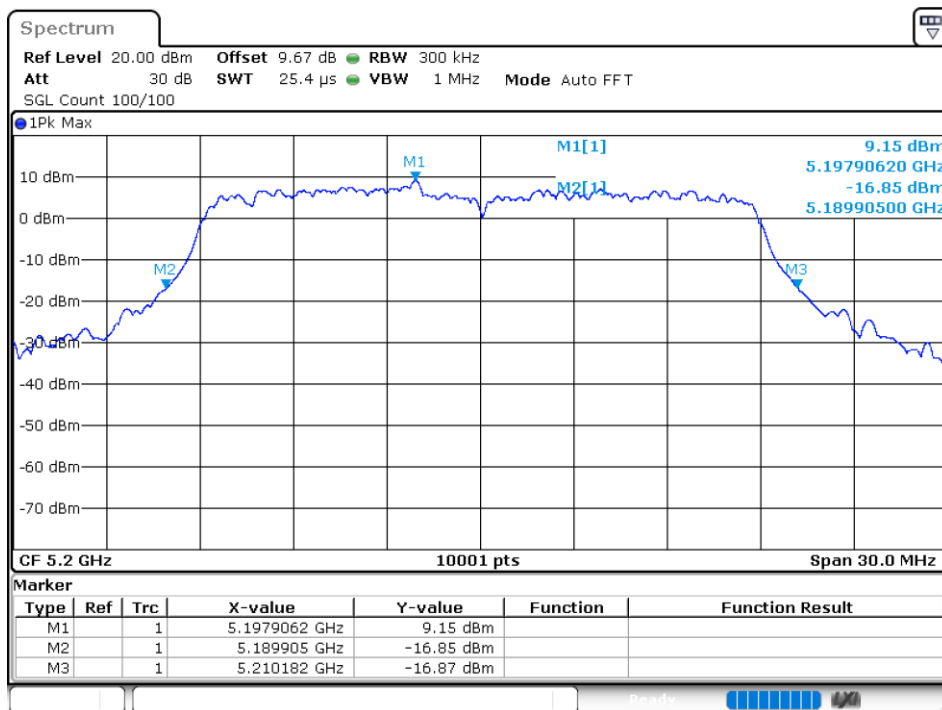

-26dB Bandwidth NVNT n20 5200MHz Ant 1

-26dB Bandwidth NVNT n20 5240MHz Ant 1

-26dB Bandwidth NVNT n20 5180MHz Ant 2

-26dB Bandwidth NVNT n20 5200MHz Ant 2

-26dB Bandwidth NVNT n20 5240MHz Ant 2

-26dB Bandwidth NVNT n20 5180MHz Ant 3