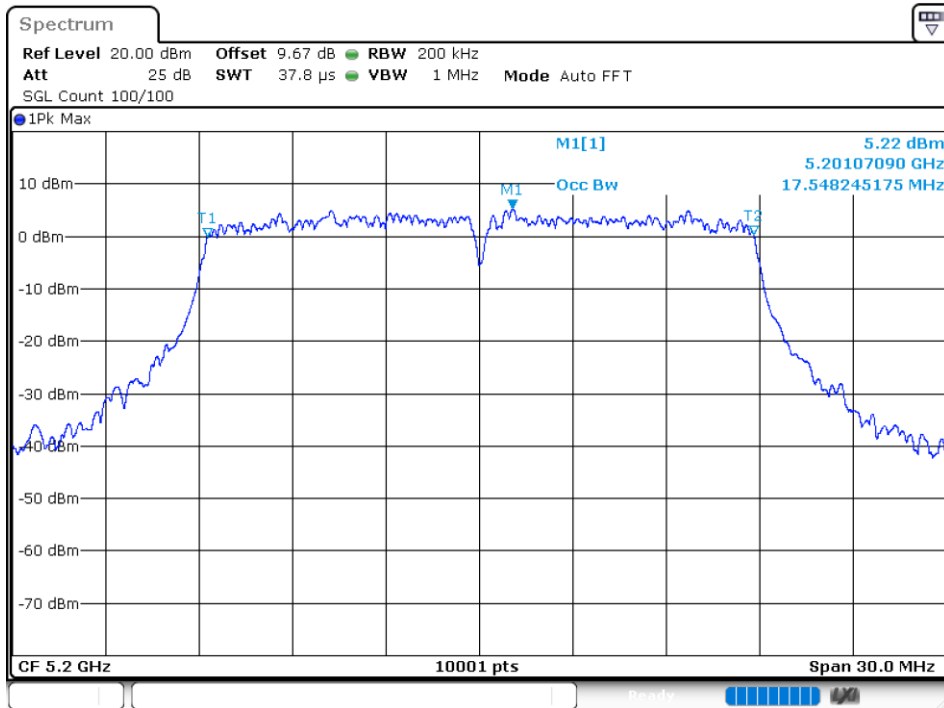

OBW NVNT ac20 5240MHz Ant 2

OBW NVNT ac20 5180MHz Ant 3

OBW NVNT ac20 5200MHz Ant 3

OBW NVNT ac20 5240MHz Ant 3

OBW NVNT ac20 5180MHz Ant 4

OBW NVNT ac20 5200MHz Ant 4

OBW NVNT ac20 5240MHz Ant 4

OBW NVNT ac40 5190MHz Ant 1