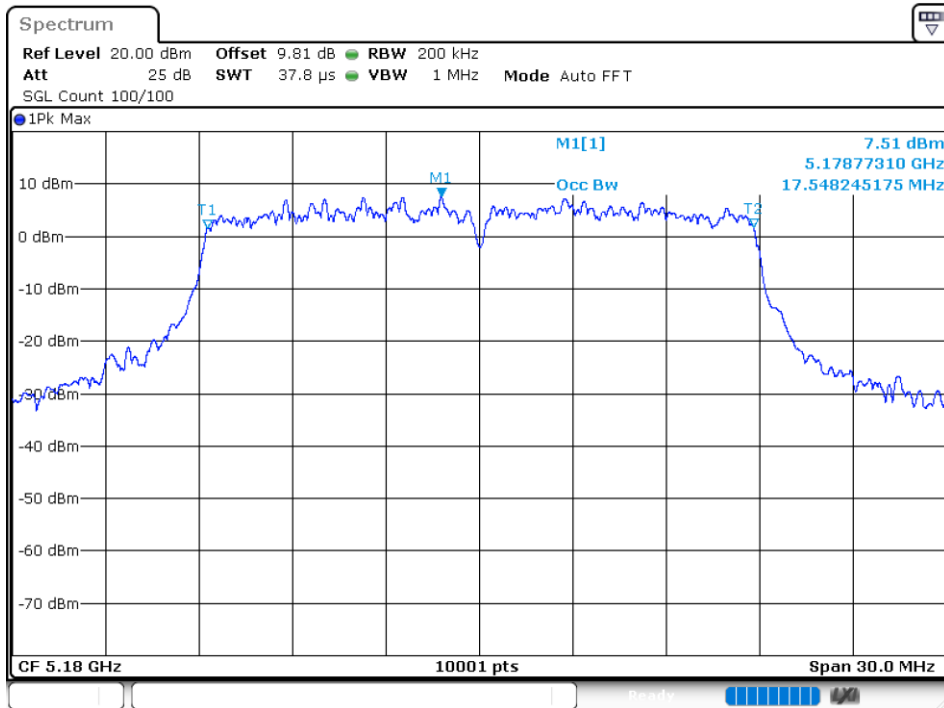

OBW NVNT a 5180MHz Ant 4

OBW NVNT a 5200MHz Ant 4

OBW NVNT a 5240MHz Ant 4

OBW NVNT ac20 5180MHz Ant 1

OBW NVNT ac20 5200MHz Ant 1

OBW NVNT ac20 5240MHz Ant 1

OBW NVNT ac20 5180MHz Ant 2

OBW NVNT ac20 5200MHz Ant 2

OBW NVNT ac20 5240MHz Ant 2

OBW NVNT ac20 5180MHz Ant 3

OBW NVNT ac20 5200MHz Ant 3

OBW NVNT ac20 5240MHz Ant 3

OBW NVNT ac20 5180MHz Ant 4

OBW NVNT ac20 5200MHz Ant 4

OBW NVNT ac20 5240MHz Ant 4

OBW NVNT ac40 5190MHz Ant 1