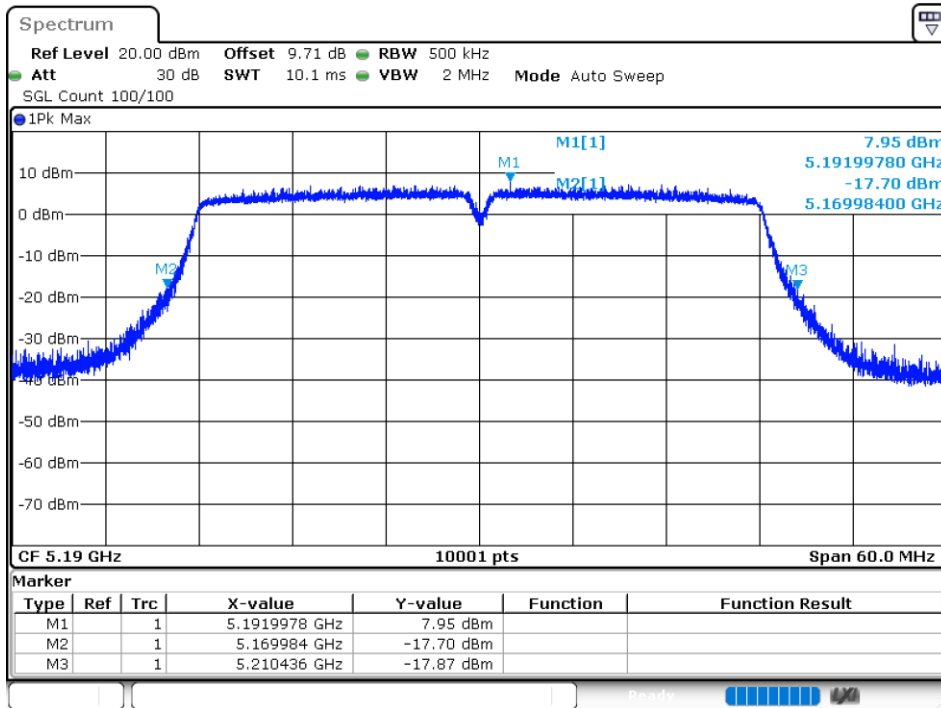

-26dB Bandwidth NVNT n40 5230MHz Ant 1

-26dB Bandwidth NVNT n40 5190MHz Ant 2

-26dB Bandwidth NVNT n40 5230MHz Ant 2

-26dB Bandwidth NVNT n40 5190MHz Ant 3

-26dB Bandwidth NVNT n40 5230MHz Ant 3

-26dB Bandwidth NVNT n40 5190MHz Ant 4