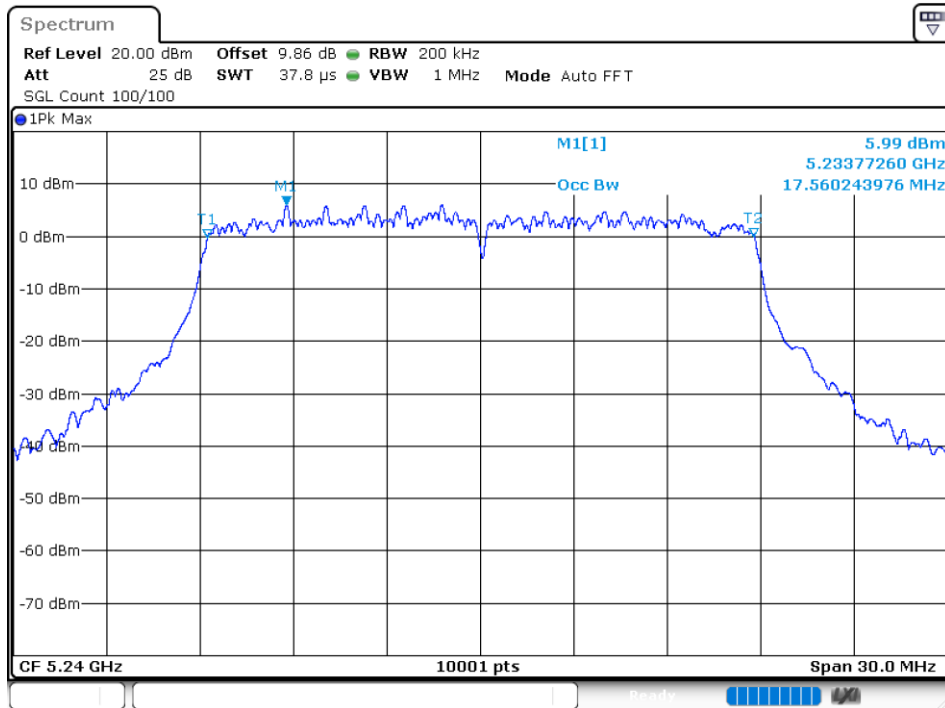

OBW NVNT ac20 5240MHz Ant 2

OBW NVNT ac20 5180MHz Ant 3

OBW NVNT ac20 5200MHz Ant 3

OBW NVNT ac20 5240MHz Ant 3

OBW NVNT ac20 5180MHz Ant 4

OBW NVNT ac20 5200MHz Ant 4

OBW NVNT ac20 5240MHz Ant 4

OBW NVNT ac40 5190MHz Ant 1

OBW NVNT ac40 5230MHz Ant 1

OBW NVNT ac40 5190MHz Ant 2

OBW NVNT ac40 5230MHz Ant 2

OBW NVNT ac40 5190MHz Ant 3

OBW NVNT ac40 5230MHz Ant 3

OBW NVNT ac40 5190MHz Ant 4

OBW NVNT ac40 5230MHz Ant 4

OBW NVNT ac80 5210MHz Ant 1