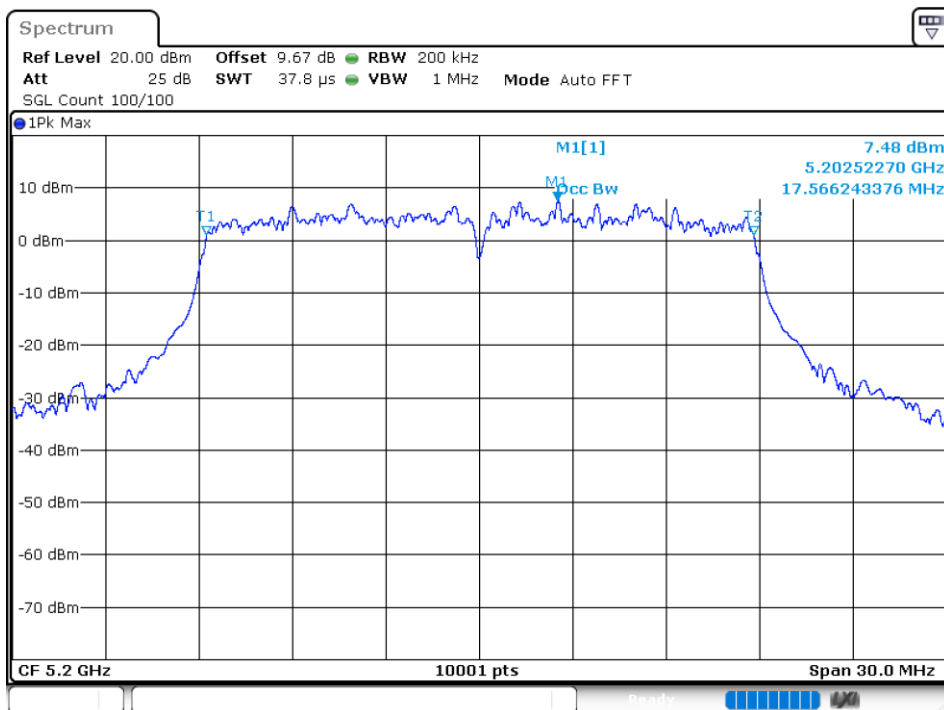

OBW NVNT a 5180MHz Ant 4

OBW NVNT a 5200MHz Ant 4

OBW NVNT a 5240MHz Ant 4

OBW NVNT ac20 5180MHz Ant 1

OBW NVNT ac20 5200MHz Ant 1

OBW NVNT ac20 5240MHz Ant 1

OBW NVNT ac20 5180MHz Ant 2

OBW NVNT ac20 5200MHz Ant 2

OBW NVNT ac20 5240MHz Ant 2

OBW NVNT ac20 5180MHz Ant 3

OBW NVNT ac20 5200MHz Ant 3

OBW NVNT ac20 5240MHz Ant 3

OBW NVNT ac20 5180MHz Ant 4

OBW NVNT ac20 5200MHz Ant 4

OBW NVNT ac20 5240MHz Ant 4

OBW NVNT ac40 5190MHz Ant 1