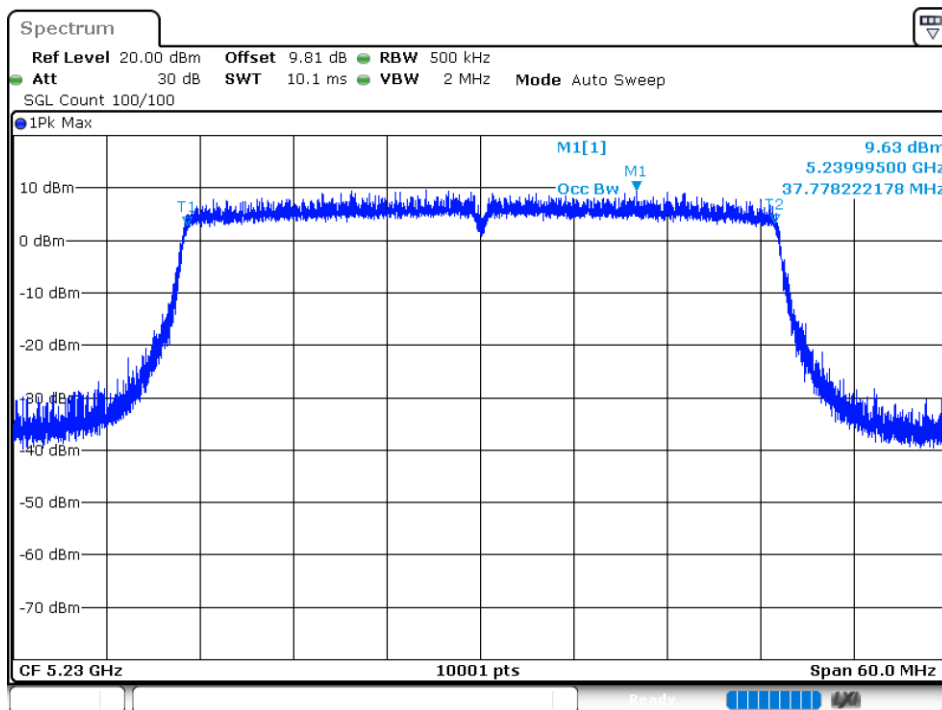

OBW NVNT ax20 5240MHz Ant 2

OBW NVNT ax20 5180MHz Ant 3

OBW NVNT ax20 5200MHz Ant 3

OBW NVNT ax20 5240MHz Ant 3

OBW NVNT ax20 5180MHz Ant 4

OBW NVNT ax20 5200MHz Ant 4

OBW NVNT ax20 5240MHz Ant 4

OBW NVNT ax40 5190MHz Ant 1

OBW NVNT ax40 5230MHz Ant 1

OBW NVNT ax40 5190MHz Ant 2

OBW NVNT ax40 5230MHz Ant 2

OBW NVNT ax40 5190MHz Ant 3

OBW NVNT ax40 5230MHz Ant 3

OBW NVNT ax40 5190MHz Ant 4

OBW NVNT ax40 5230MHz Ant 4

OBW NVNT ax80 5210MHz Ant 1

OBW NVNT ax80 5210MHz Ant 2

OBW NVNT ax80 5210MHz Ant 3

OBW NVNT ax80 5210MHz Ant 4

OBW NVNT n20 5180MHz Ant 1