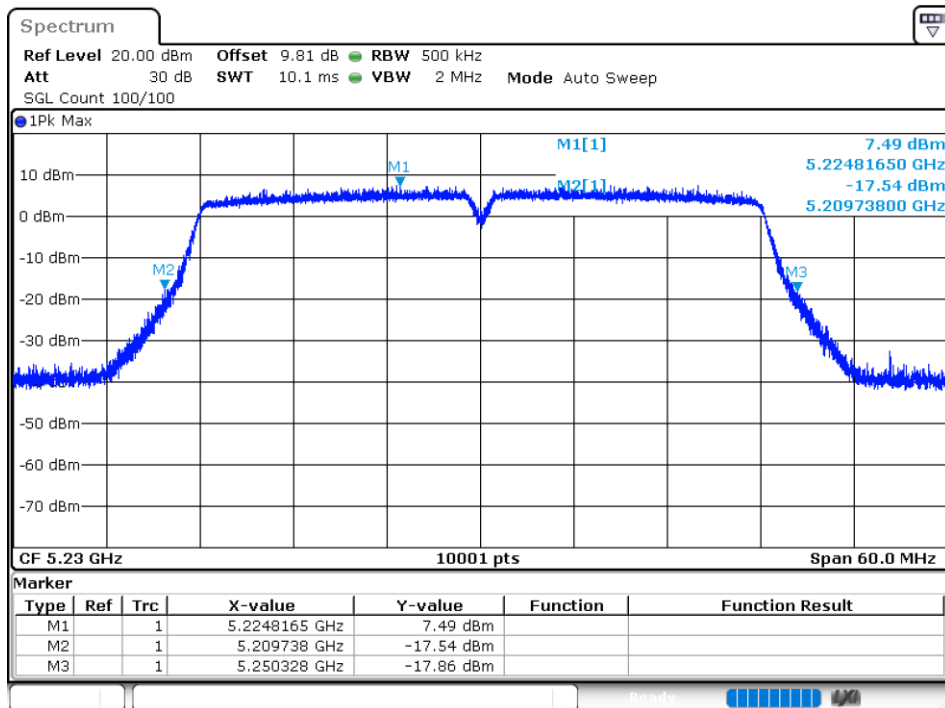

-26dB Bandwidth NVNT n40 5230MHz Ant 1

-26dB Bandwidth NVNT n40 5190MHz Ant 2

-26dB Bandwidth NVNT n40 5230MHz Ant 2

-26dB Bandwidth NVNT n40 5190MHz Ant 3

-26dB Bandwidth NVNT n40 5230MHz Ant 3

-26dB Bandwidth NVNT n40 5190MHz Ant 4

-26dB Bandwidth NVNT n40 5230MHz Ant 4

Occupied Channel Bandwidth

Condition	Mode	Frequency (MHz)	Antenna	99% OBW (MHz)
NVNT	a	5180	Ant 1	16.393
NVNT	a	5200	Ant 1	16.396
NVNT	a	5240	Ant 1	16.435
NVNT	a	5180	Ant 2	16.381
NVNT	a	5200	Ant 2	16.342
NVNT	a	5240	Ant 2	16.354
NVNT	a	5180	Ant 3	16.366
NVNT	a	5200	Ant 3	16.339
NVNT	a	5240	Ant 3	16.366
NVNT	a	5180	Ant 4	16.426
NVNT	a	5200	Ant 4	16.387
NVNT	a	5240	Ant 4	16.411
NVNT	ac20	5180	Ant 1	17.548
NVNT	ac20	5200	Ant 1	17.566
NVNT	ac20	5240	Ant 1	17.626
NVNT	ac20	5180	Ant 2	17.656
NVNT	ac20	5200	Ant 2	17.611
NVNT	ac20	5240	Ant 2	17.557
NVNT	ac20	5180	Ant 3	17.566
NVNT	ac20	5200	Ant 3	17.563
NVNT	ac20	5240	Ant 3	17.56
NVNT	ac20	5180	Ant 4	17.593
NVNT	ac20	5200	Ant 4	17.548
NVNT	ac20	5240	Ant 4	17.569
NVNT	ac40	5190	Ant 1	36.116
NVNT	ac40	5230	Ant 1	36.11
NVNT	ac40	5190	Ant 2	36.11
NVNT	ac40	5230	Ant 2	36.098
NVNT	ac40	5190	Ant 3	36.098
NVNT	ac40	5230	Ant 3	36.116
NVNT	ac40	5190	Ant 4	36.116
NVNT	ac40	5230	Ant 4	36.086
NVNT	ac80	5210	Ant 1	75.352
NVNT	ac80	5210	Ant 2	75.364
NVNT	ac80	5210	Ant 3	75.34
NVNT	ac80	5210	Ant 4	75.292
NVNT	ax20	5180	Ant 1	18.919
NVNT	ax20	5200	Ant 1	18.916