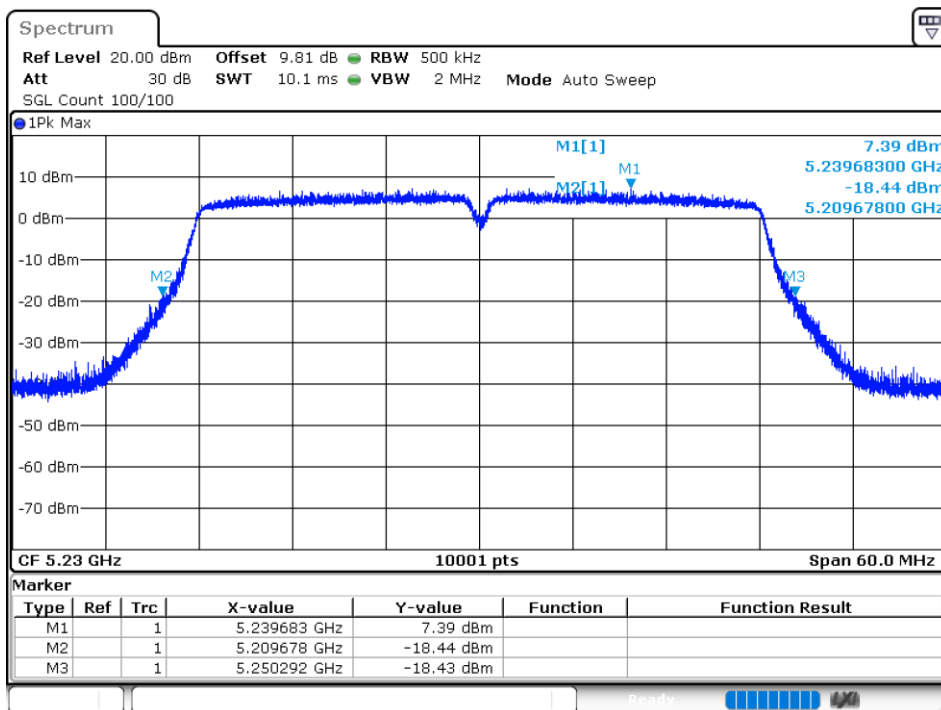

-26dB Bandwidth NVNT n40 5230MHz Ant 2