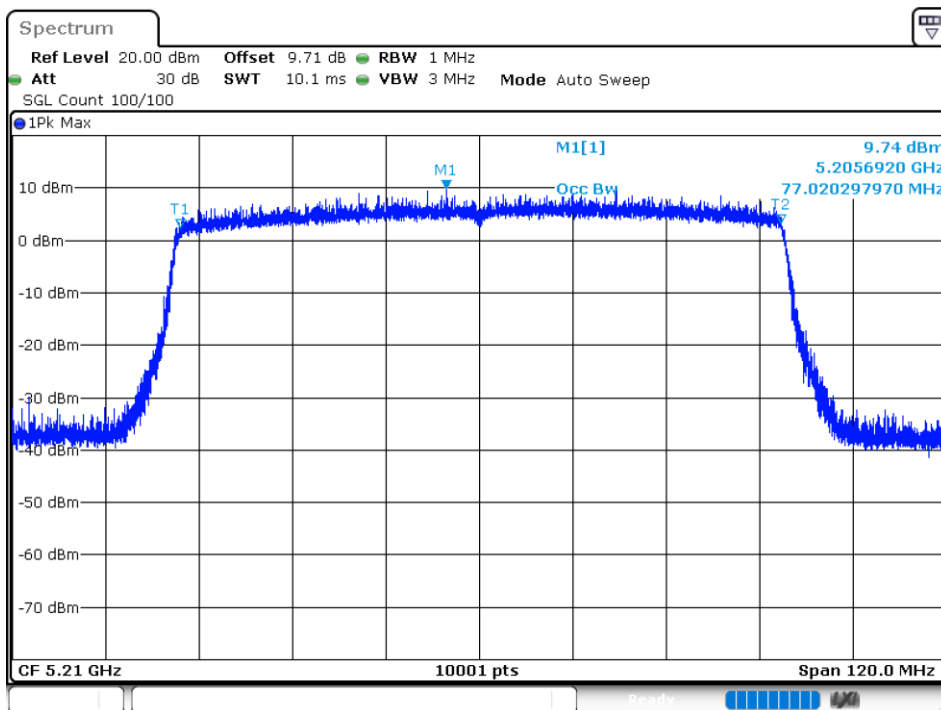

OBW NVNT ax20 5240MHz Ant 2

OBW NVNT ax20 5180MHz Ant 3

OBW NVNT ax20 5200MHz Ant 3

OBW NVNT ax20 5240MHz Ant 3

OBW NVNT ax20 5180MHz Ant 4

OBW NVNT ax20 5200MHz Ant 4

OBW NVNT ax20 5240MHz Ant 4

OBW NVNT ax40 5190MHz Ant 1

OBW NVNT ax40 5230MHz Ant 1

OBW NVNT ax40 5190MHz Ant 2

OBW NVNT ax40 5230MHz Ant 2

OBW NVNT ax40 5190MHz Ant 3

OBW NVNT ax40 5230MHz Ant 3

OBW NVNT ax40 5190MHz Ant 4

OBW NVNT ax40 5230MHz Ant 4

OBW NVNT ax80 5210MHz Ant 1

OBW NVNT ax80 5210MHz Ant 2

OBW NVNT ax80 5210MHz Ant 3

OBW NVNT ax80 5210MHz Ant 4

OBW NVNT n20 5180MHz Ant 1