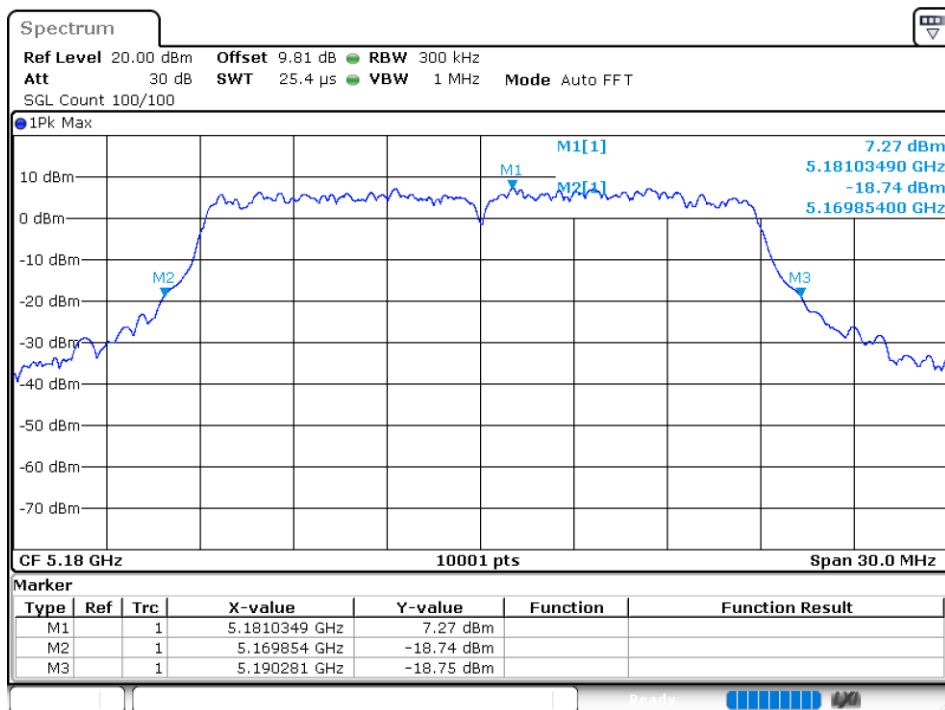

-26dB Bandwidth NVNT n20 5200MHz Ant 1

-26dB Bandwidth NVNT n20 5240MHz Ant 1

-26dB Bandwidth NVNT n20 5180MHz Ant 2

-26dB Bandwidth NVNT n20 5200MHz Ant 2

-26dB Bandwidth NVNT n20 5240MHz Ant 2

-26dB Bandwidth NVNT n20 5180MHz Ant 3