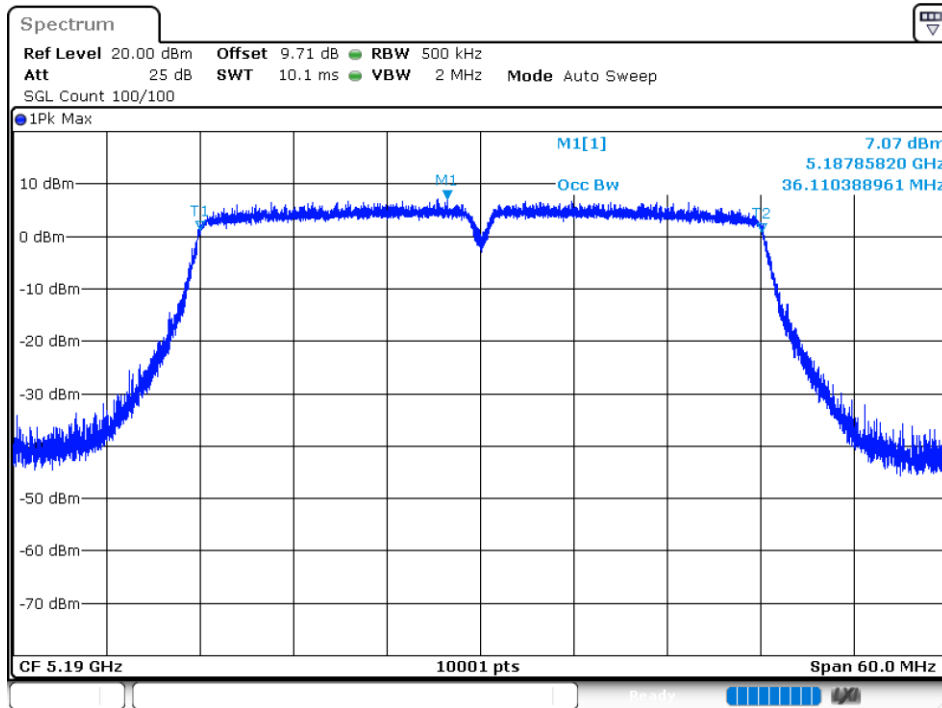

OBW NVNT ac20 5240MHz Ant 2

OBW NVNT ac20 5180MHz Ant 3

OBW NVNT ac20 5200MHz Ant 3

OBW NVNT ac20 5240MHz Ant 3

OBW NVNT ac20 5180MHz Ant 4

OBW NVNT ac20 5200MHz Ant 4

OBW NVNT ac20 5240MHz Ant 4

OBW NVNT ac40 5190MHz Ant 1

OBW NVNT ac40 5230MHz Ant 1

OBW NVNT ac40 5190MHz Ant 2

OBW NVNT ac40 5230MHz Ant 2

OBW NVNT ac40 5190MHz Ant 3

OBW NVNT ac40 5230MHz Ant 3

OBW NVNT ac40 5190MHz Ant 4

OBW NVNT ac40 5230MHz Ant 4

OBW NVNT ac80 5210MHz Ant 1