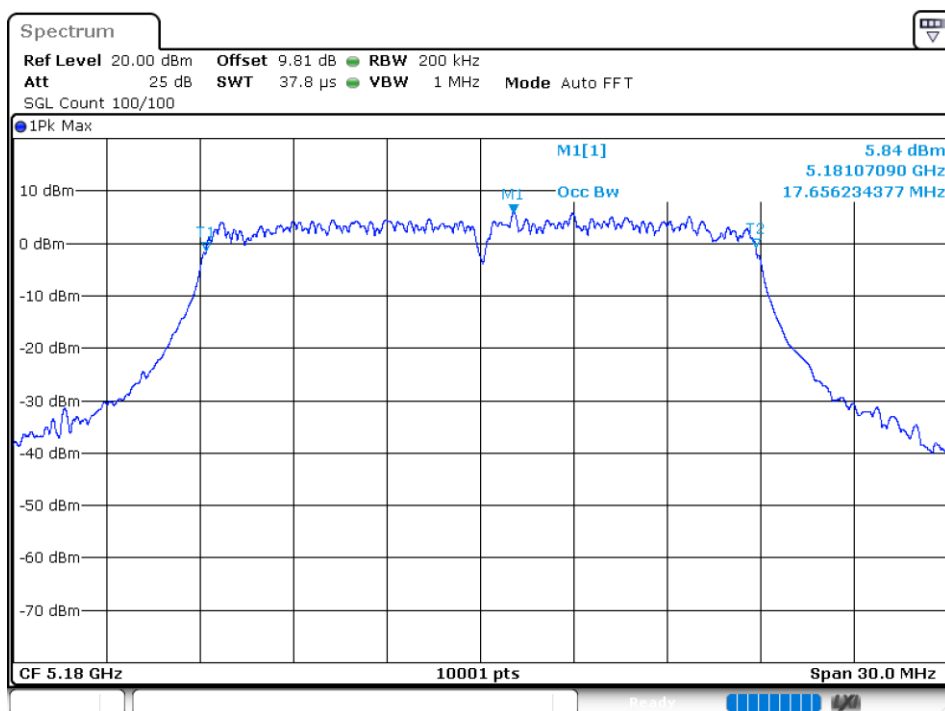

OBW NVNT a 5180MHz Ant 4

OBW NVNT a 5200MHz Ant 4

OBW NVNT a 5240MHz Ant 4

OBW NVNT ac20 5180MHz Ant 1

OBW NVNT ac20 5200MHz Ant 1

OBW NVNT ac20 5240MHz Ant 1

OBW NVNT ac20 5180MHz Ant 2

OBW NVNT ac20 5200MHz Ant 2

OBW NVNT ac20 5240MHz Ant 2

OBW NVNT ac20 5180MHz Ant 3

OBW NVNT ac20 5200MHz Ant 3

OBW NVNT ac20 5240MHz Ant 3

OBW NVNT ac20 5180MHz Ant 4

OBW NVNT ac20 5200MHz Ant 4

OBW NVNT ac20 5240MHz Ant 4

OBW NVNT ac40 5190MHz Ant 1