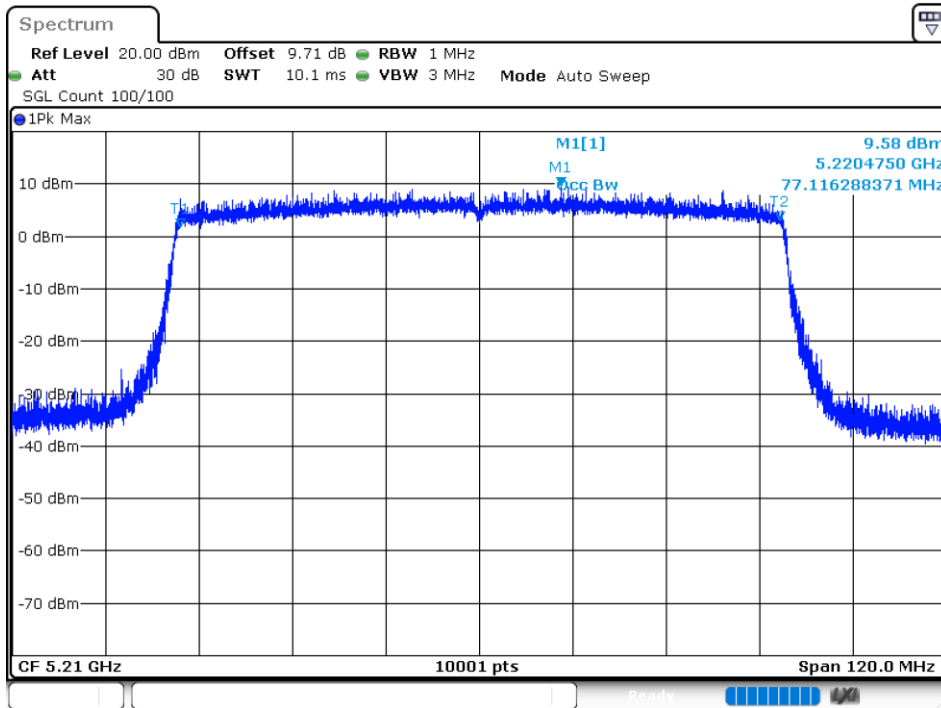

OBW NVNT ax20 5240MHz Ant 2

OBW NVNT ax20 5180MHz Ant 3

OBW NVNT ax20 5200MHz Ant 3

OBW NVNT ax20 5240MHz Ant 3

OBW NVNT ax20 5180MHz Ant 4

OBW NVNT ax20 5200MHz Ant 4

OBW NVNT ax20 5240MHz Ant 4

OBW NVNT ax40 5190MHz Ant 1

OBW NVNT ax40 5230MHz Ant 1

OBW NVNT ax40 5190MHz Ant 2

OBW NVNT ax40 5230MHz Ant 2

OBW NVNT ax40 5190MHz Ant 3

OBW NVNT ax40 5230MHz Ant 3

OBW NVNT ax40 5190MHz Ant 4

OBW NVNT ax40 5230MHz Ant 4

OBW NVNT ax80 5210MHz Ant 1

OBW NVNT ax80 5210MHz Ant 2

OBW NVNT ax80 5210MHz Ant 3

OBW NVNT ax80 5210MHz Ant 4

OBW NVNT n20 5180MHz Ant 1