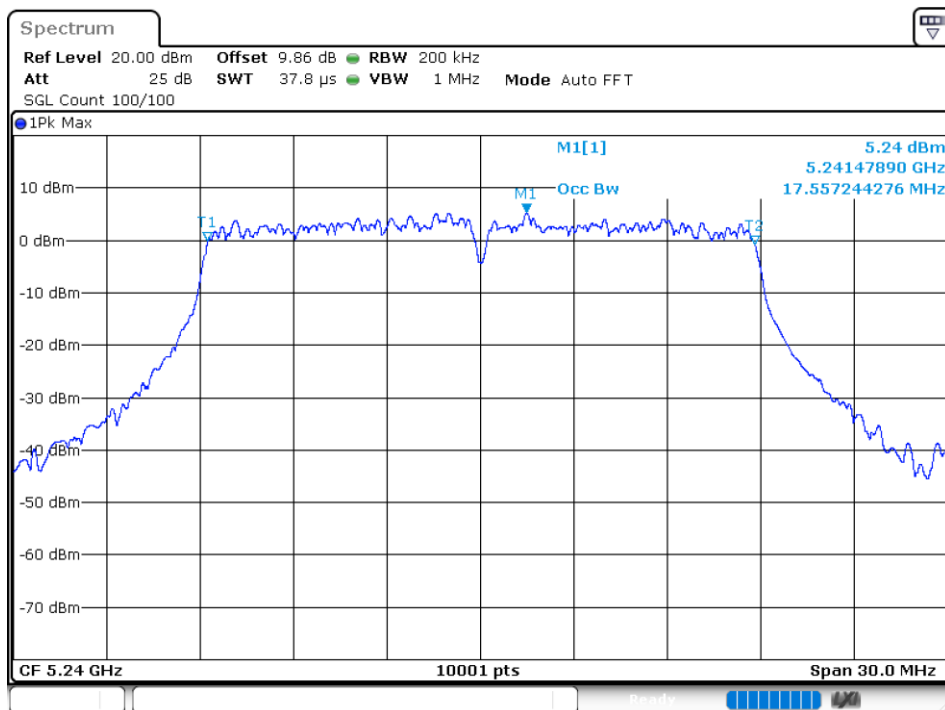

OBW NVNT a 5180MHz Ant 4

OBW NVNT a 5200MHz Ant 4

OBW NVNT a 5240MHz Ant 4

OBW NVNT ac20 5180MHz Ant 1

OBW NVNT ac20 5200MHz Ant 1

OBW NVNT ac20 5240MHz Ant 1

OBW NVNT ac20 5180MHz Ant 2

OBW NVNT ac20 5200MHz Ant 2

OBW NVNT ac20 5240MHz Ant 2

OBW NVNT ac20 5180MHz Ant 3

OBW NVNT ac20 5200MHz Ant 3

OBW NVNT ac20 5240MHz Ant 3

OBW NVNT ac20 5180MHz Ant 4

OBW NVNT ac20 5200MHz Ant 4

OBW NVNT ac20 5240MHz Ant 4

OBW NVNT ac40 5190MHz Ant 1