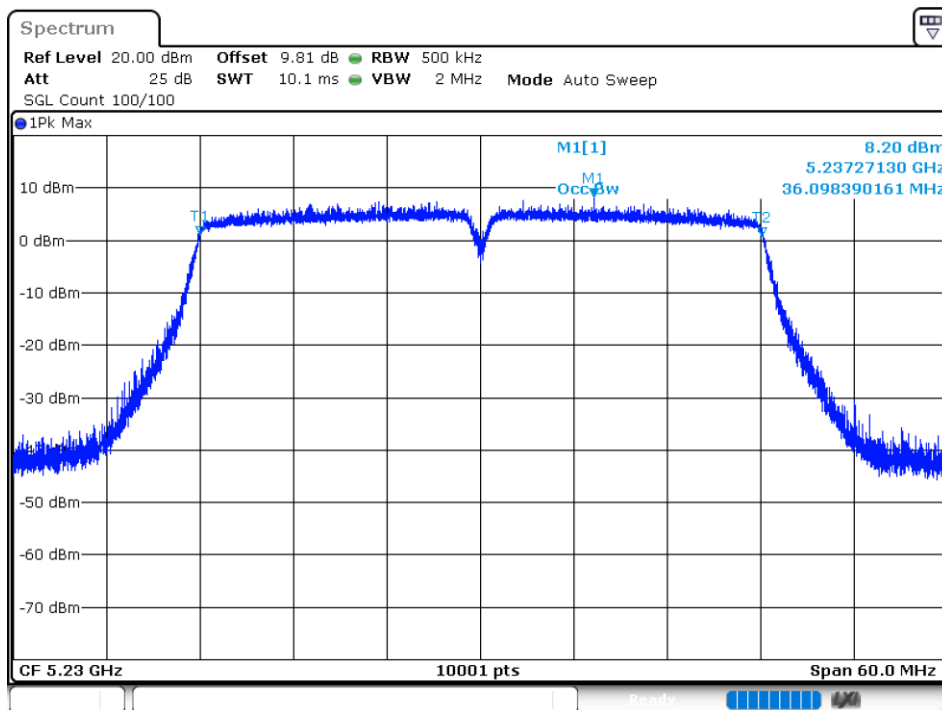

OBW NVNT ac40 5190MHz Ant 3