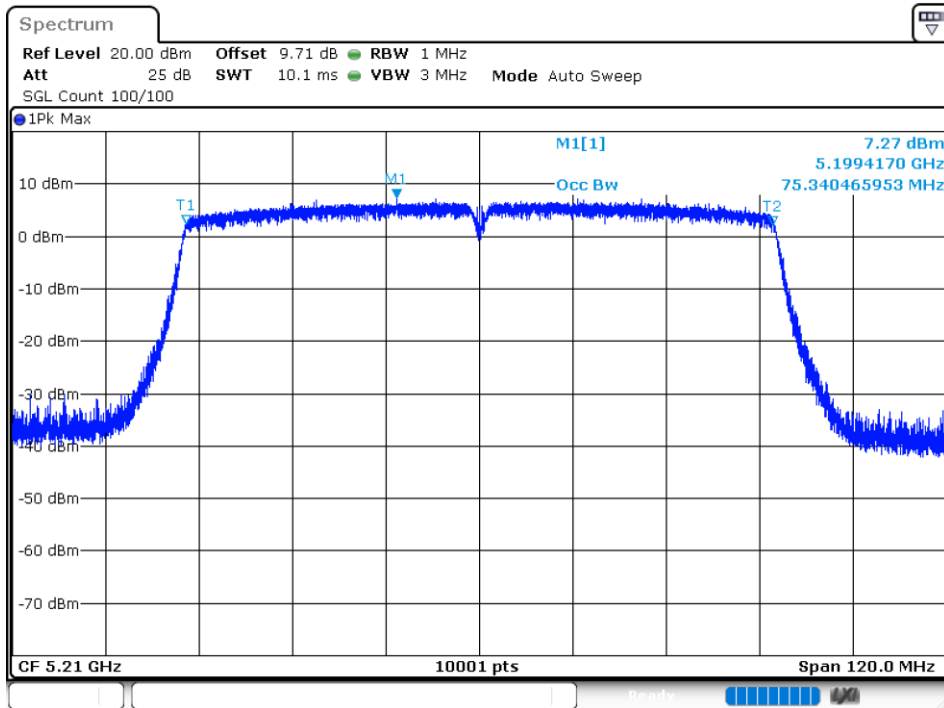

OBW NVNT ac40 5230MHz Ant 1

OBW NVNT ac40 5190MHz Ant 2

OBW NVNT ac40 5230MHz Ant 2

OBW NVNT ac40 5190MHz Ant 3

OBW NVNT ac40 5230MHz Ant 3

OBW NVNT ac40 5190MHz Ant 4

OBW NVNT ac40 5230MHz Ant 4

OBW NVNT ac80 5210MHz Ant 1

OBW NVNT ac80 5210MHz Ant 2

OBW NVNT ac80 5210MHz Ant 3

OBW NVNT ac80 5210MHz Ant 4

OBW NVNT ax20 5180MHz Ant 1

OBW NVNT ax20 5200MHz Ant 1

OBW NVNT ax20 5240MHz Ant 1

OBW NVNT ax20 5180MHz Ant 2

OBW NVNT ax20 5200MHz Ant 2