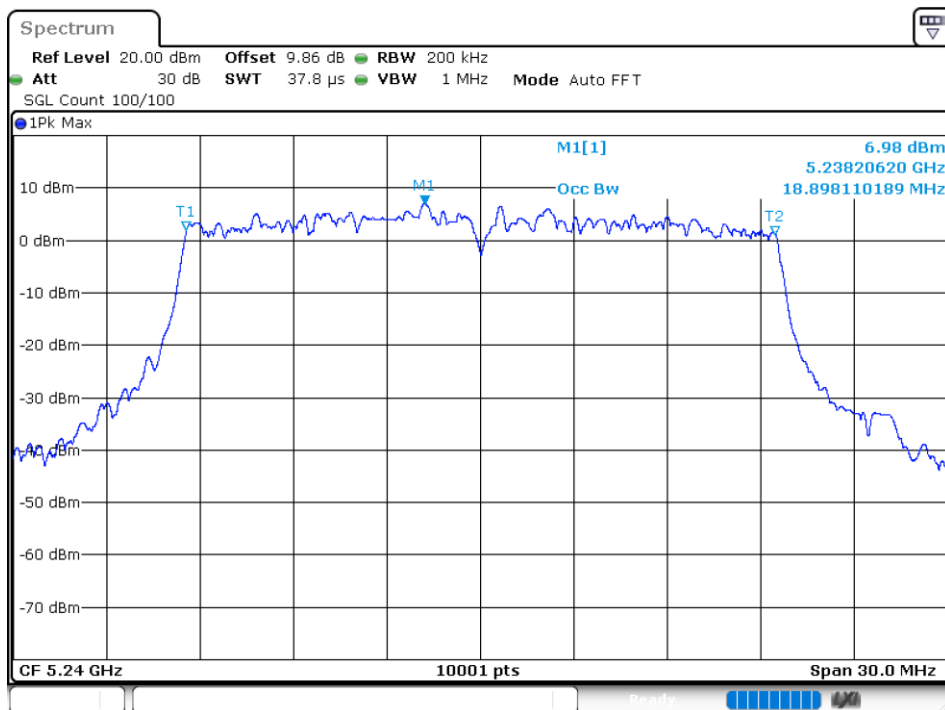

OBW NVNT ac80 5210MHz Ant 2

OBW NVNT ac80 5210MHz Ant 3

OBW NVNT ac80 5210MHz Ant 4

OBW NVNT ax20 5180MHz Ant 1

OBW NVNT ax20 5200MHz Ant 1

OBW NVNT ax20 5240MHz Ant 1

OBW NVNT ax20 5180MHz Ant 2

OBW NVNT ax20 5200MHz Ant 2

OBW NVNT ax20 5240MHz Ant 2

OBW NVNT ax20 5180MHz Ant 3

OBW NVNT ax20 5200MHz Ant 3

OBW NVNT ax20 5240MHz Ant 3

OBW NVNT ax20 5180MHz Ant 4

OBW NVNT ax20 5200MHz Ant 4

OBW NVNT ax20 5240MHz Ant 4

OBW NVNT ax40 5190MHz Ant 1