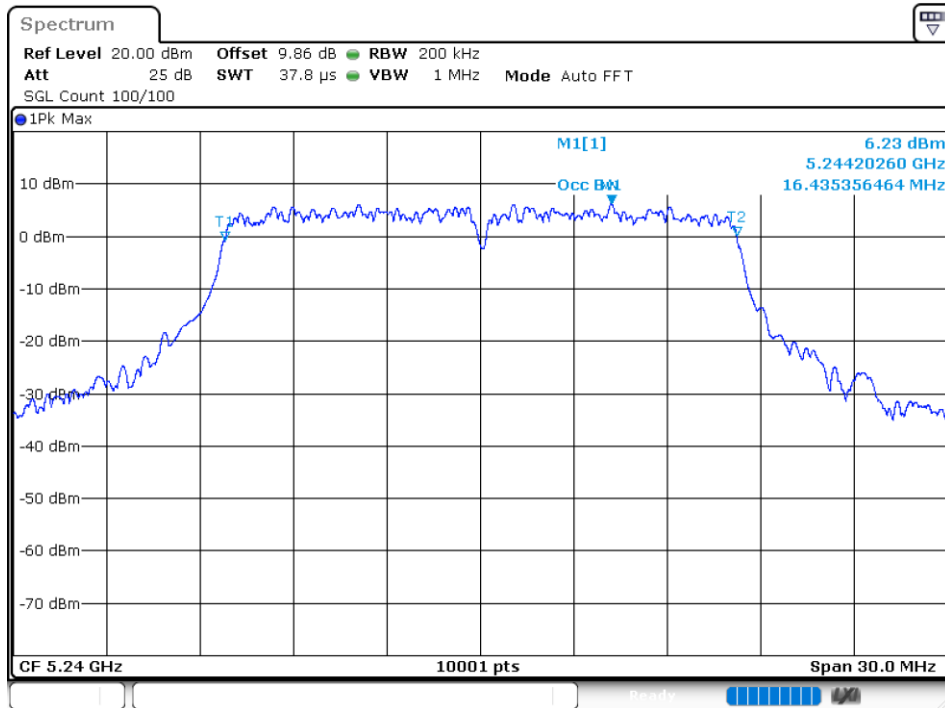

OBW NVNT a 5180MHz Ant 2