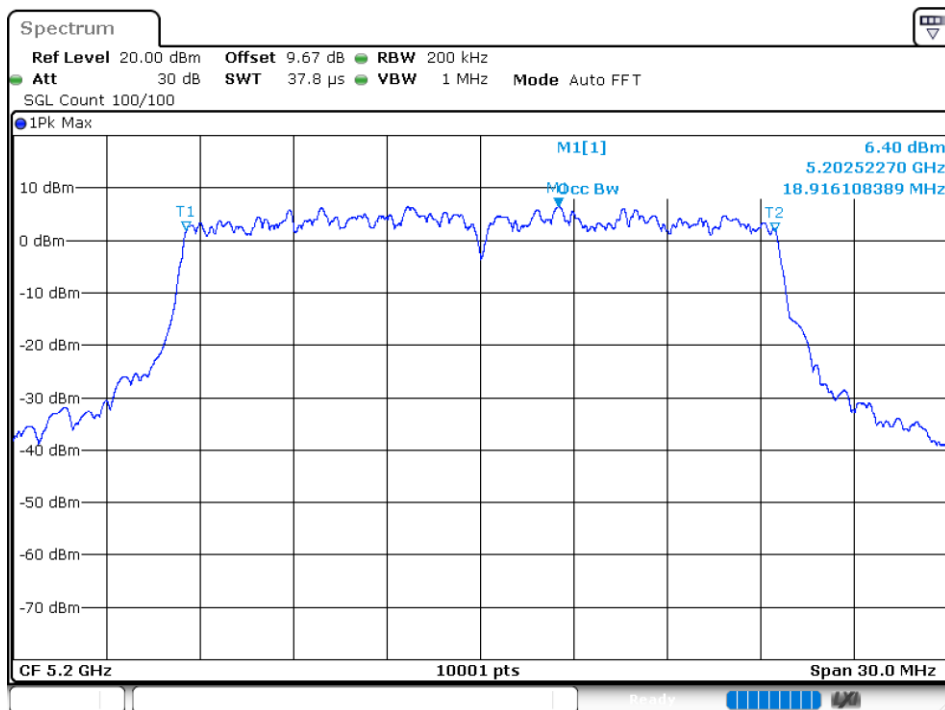

OBW NVNT ac80 5210MHz Ant 2

OBW NVNT ac80 5210MHz Ant 3

OBW NVNT ac80 5210MHz Ant 4

OBW NVNT ax20 5180MHz Ant 1

OBW NVNT ax20 5200MHz Ant 1

OBW NVNT ax20 5240MHz Ant 1

OBW NVNT ax20 5180MHz Ant 2

OBW NVNT ax20 5200MHz Ant 2

OBW NVNT ax20 5240MHz Ant 2

OBW NVNT ax20 5180MHz Ant 3

OBW NVNT ax20 5200MHz Ant 3

OBW NVNT ax20 5240MHz Ant 3

OBW NVNT ax20 5180MHz Ant 4

OBW NVNT ax20 5200MHz Ant 4

OBW NVNT ax20 5240MHz Ant 4

OBW NVNT ax40 5190MHz Ant 1