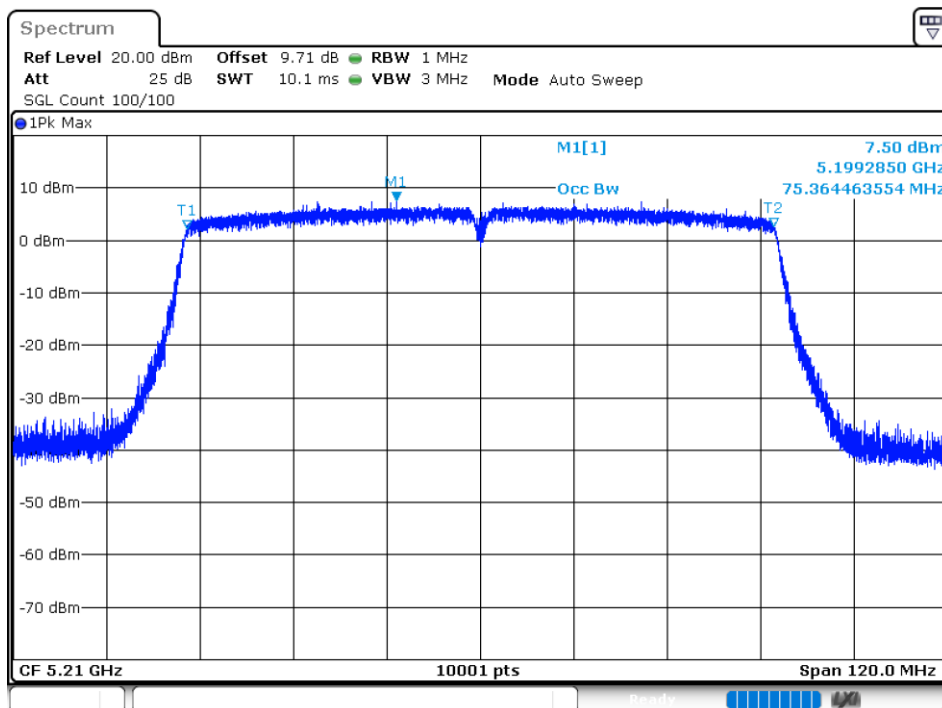

OBW NVNT ac40 5230MHz Ant 1

OBW NVNT ac40 5190MHz Ant 2

OBW NVNT ac40 5230MHz Ant 2

OBW NVNT ac40 5190MHz Ant 3

OBW NVNT ac40 5230MHz Ant 3

OBW NVNT ac40 5190MHz Ant 4

OBW NVNT ac40 5230MHz Ant 4

OBW NVNT ac80 5210MHz Ant 1

OBW NVNT ac80 5210MHz Ant 2

OBW NVNT ac80 5210MHz Ant 3

OBW NVNT ac80 5210MHz Ant 4

OBW NVNT ax20 5180MHz Ant 1

OBW NVNT ax20 5200MHz Ant 1

OBW NVNT ax20 5240MHz Ant 1

OBW NVNT ax20 5180MHz Ant 2

OBW NVNT ax20 5200MHz Ant 2