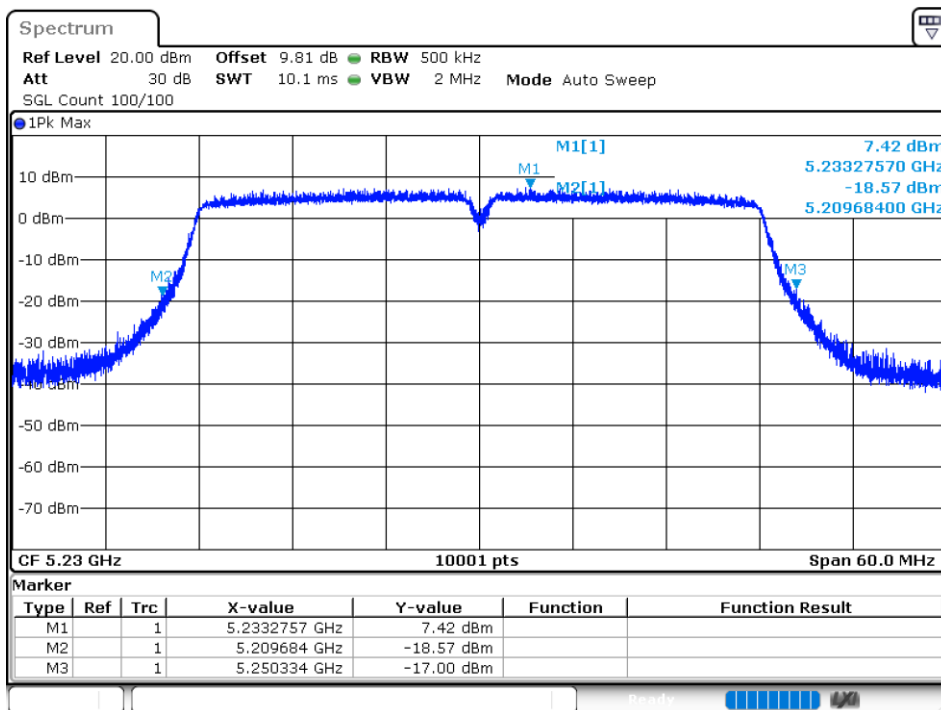

-26dB Bandwidth NVNT n40 5230MHz Ant 1