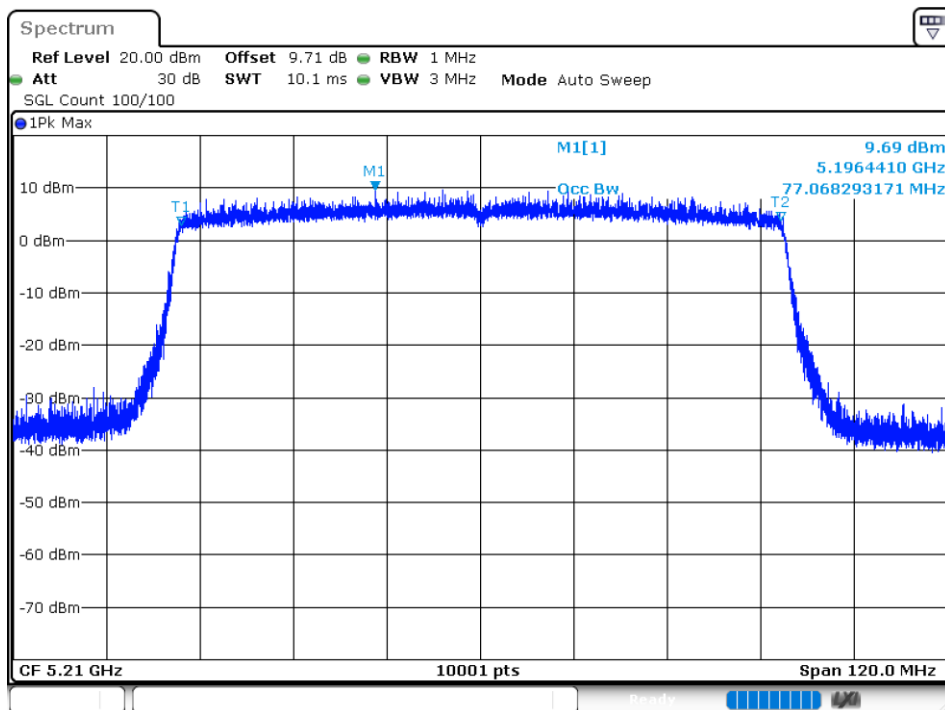

OBW NVNT ax20 5240MHz Ant 2

OBW NVNT ax20 5180MHz Ant 3

OBW NVNT ax20 5200MHz Ant 3

OBW NVNT ax20 5240MHz Ant 3

OBW NVNT ax20 5180MHz Ant 4

OBW NVNT ax20 5200MHz Ant 4

OBW NVNT ax20 5240MHz Ant 4

OBW NVNT ax40 5190MHz Ant 1

OBW NVNT ax40 5230MHz Ant 1

OBW NVNT ax40 5190MHz Ant 2

OBW NVNT ax40 5230MHz Ant 2

OBW NVNT ax40 5190MHz Ant 3

OBW NVNT ax40 5230MHz Ant 3

OBW NVNT ax40 5190MHz Ant 4

OBW NVNT ax40 5230MHz Ant 4

OBW NVNT ax80 5210MHz Ant 1

OBW NVNT ax80 5210MHz Ant 2

OBW NVNT ax80 5210MHz Ant 3

OBW NVNT ax80 5210MHz Ant 4

OBW NVNT n20 5180MHz Ant 1