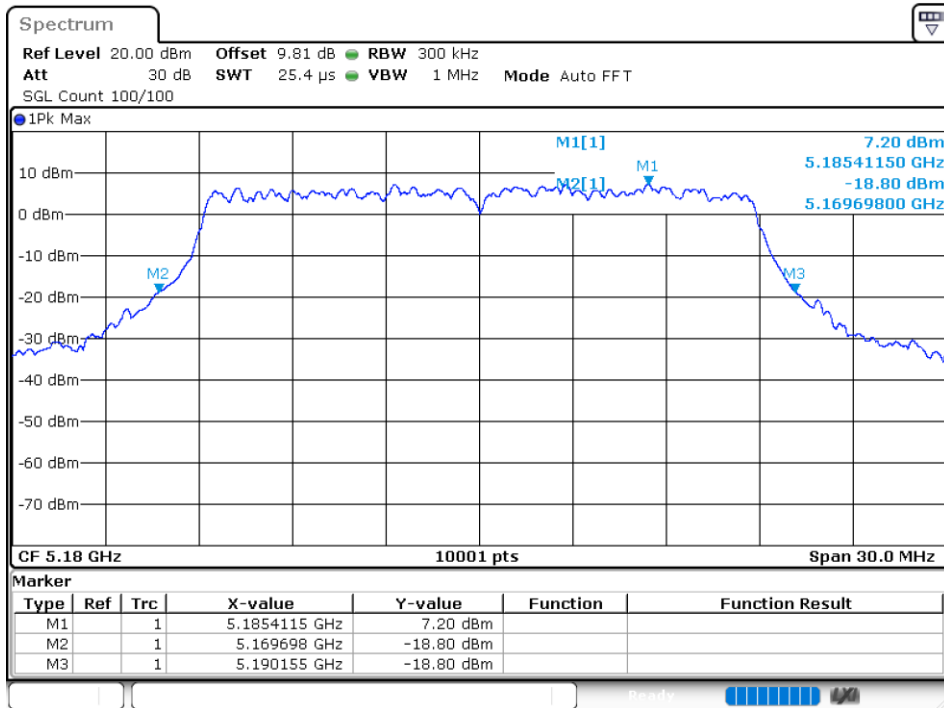

-26dB Bandwidth NVNT n20 5200MHz Ant 1

-26dB Bandwidth NVNT n20 5240MHz Ant 1

-26dB Bandwidth NVNT n20 5180MHz Ant 2

-26dB Bandwidth NVNT n20 5200MHz Ant 2

-26dB Bandwidth NVNT n20 5240MHz Ant 2

-26dB Bandwidth NVNT n20 5180MHz Ant 3