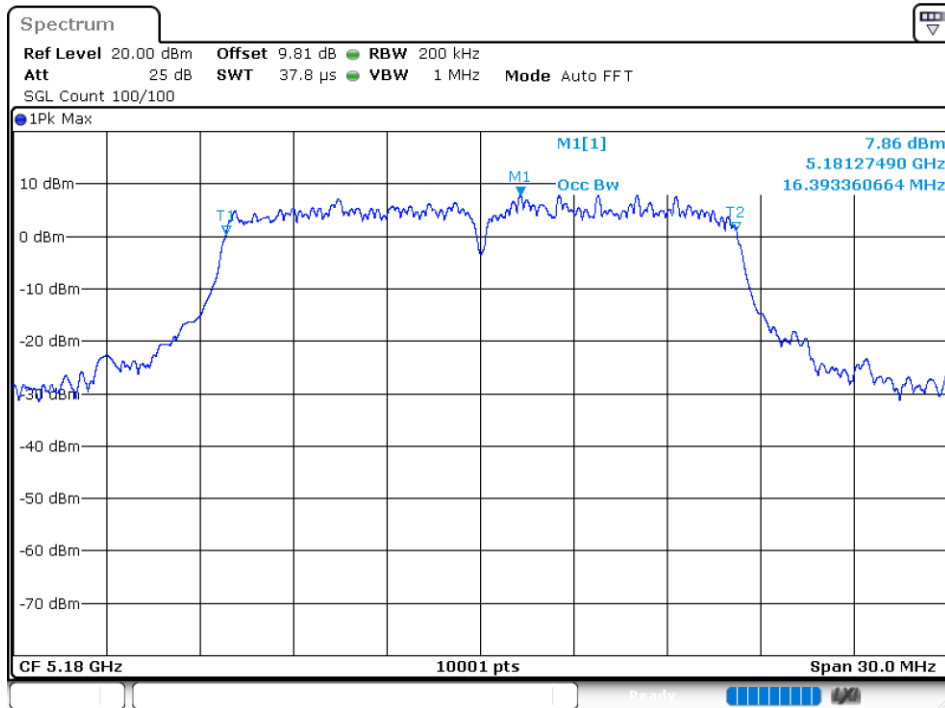

OBW NVNT a 5200MHz Ant 1