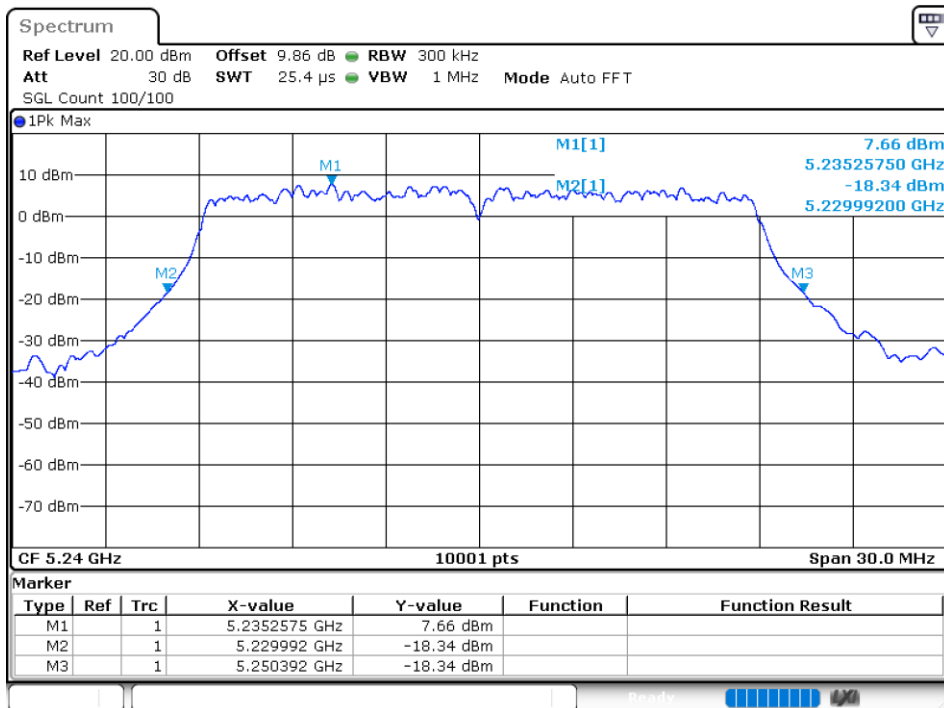

-26dB Bandwidth NVNT n20 5200MHz Ant 3

-26dB Bandwidth NVNT n20 5240MHz Ant 3

-26dB Bandwidth NVNT n20 5180MHz Ant 4

-26dB Bandwidth NVNT n20 5200MHz Ant 4

-26dB Bandwidth NVNT n20 5240MHz Ant 4

-26dB Bandwidth NVNT n40 5190MHz Ant 1