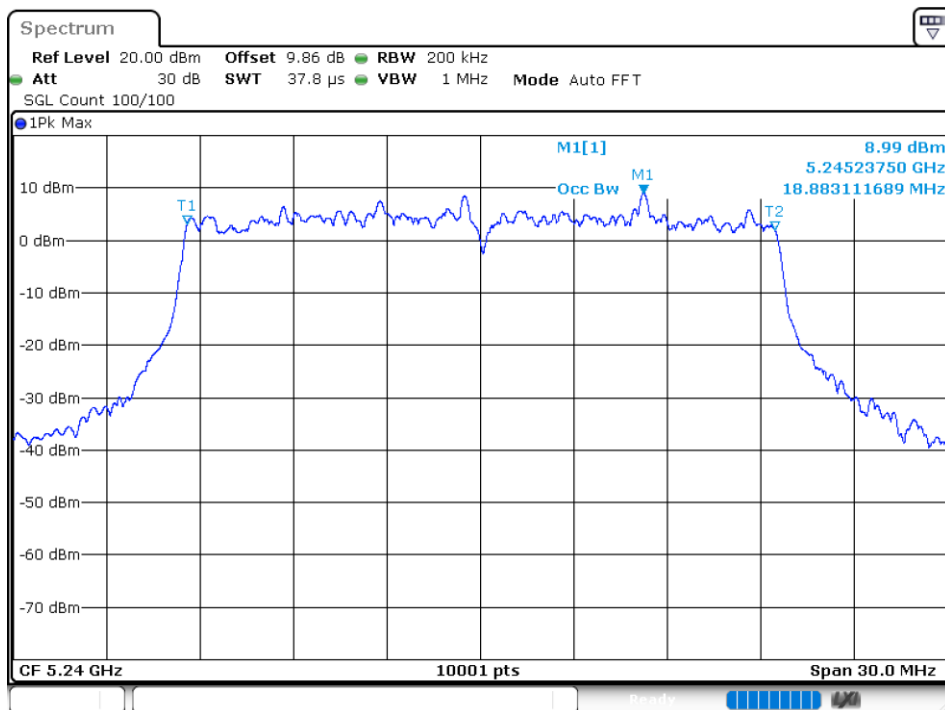

OBW NVNT ac80 5210MHz Ant 2

OBW NVNT ac80 5210MHz Ant 3

OBW NVNT ac80 5210MHz Ant 4

OBW NVNT ax20 5180MHz Ant 1

OBW NVNT ax20 5200MHz Ant 1

OBW NVNT ax20 5240MHz Ant 1

OBW NVNT ax20 5180MHz Ant 2

OBW NVNT ax20 5200MHz Ant 2

OBW NVNT ax20 5240MHz Ant 2

OBW NVNT ax20 5180MHz Ant 3

OBW NVNT ax20 5200MHz Ant 3

OBW NVNT ax20 5240MHz Ant 3

OBW NVNT ax20 5180MHz Ant 4

OBW NVNT ax20 5200MHz Ant 4

OBW NVNT ax20 5240MHz Ant 4

OBW NVNT ax40 5190MHz Ant 1

OBW NVNT ax40 5230MHz Ant 1

OBW NVNT ax40 5190MHz Ant 2

OBW NVNT ax40 5230MHz Ant 2

OBW NVNT ax40 5190MHz Ant 3

OBW NVNT ax40 5230MHz Ant 3

OBW NVNT ax40 5190MHz Ant 4

OBW NVNT ax40 5230MHz Ant 4

OBW NVNT ax80 5210MHz Ant 1