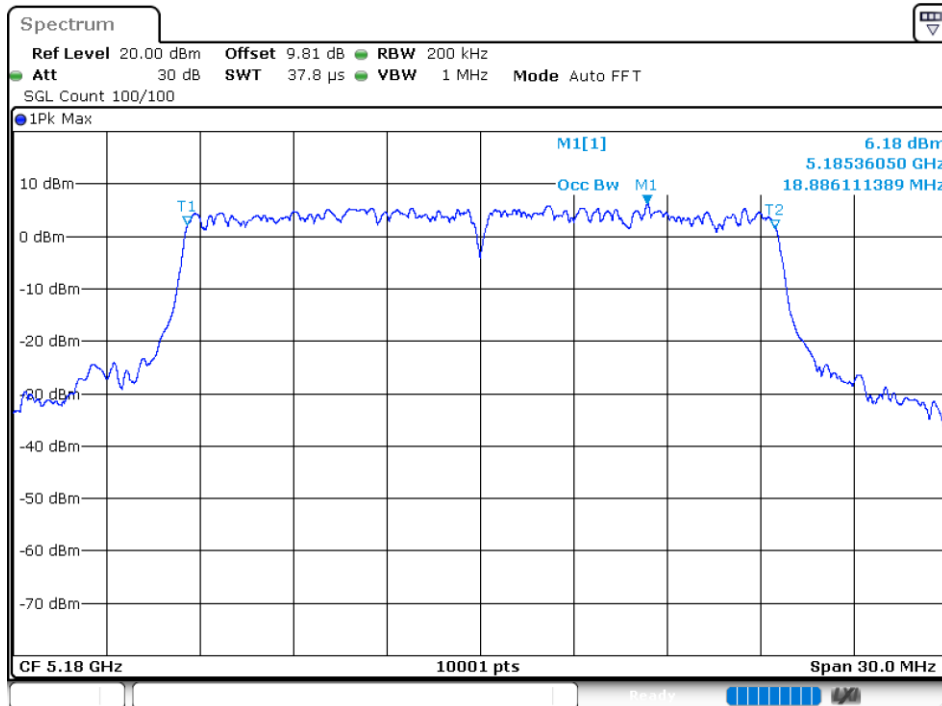

OBW NVNT ac80 5210MHz Ant 2

OBW NVNT ac80 5210MHz Ant 3

OBW NVNT ac80 5210MHz Ant 4

OBW NVNT ax20 5180MHz Ant 1

OBW NVNT ax20 5200MHz Ant 1

OBW NVNT ax20 5240MHz Ant 1

OBW NVNT ax20 5180MHz Ant 2

OBW NVNT ax20 5200MHz Ant 2

OBW NVNT ax20 5240MHz Ant 2

OBW NVNT ax20 5180MHz Ant 3

OBW NVNT ax20 5200MHz Ant 3

OBW NVNT ax20 5240MHz Ant 3

OBW NVNT ax20 5180MHz Ant 4

OBW NVNT ax20 5200MHz Ant 4

OBW NVNT ax20 5240MHz Ant 4

OBW NVNT ax40 5190MHz Ant 1