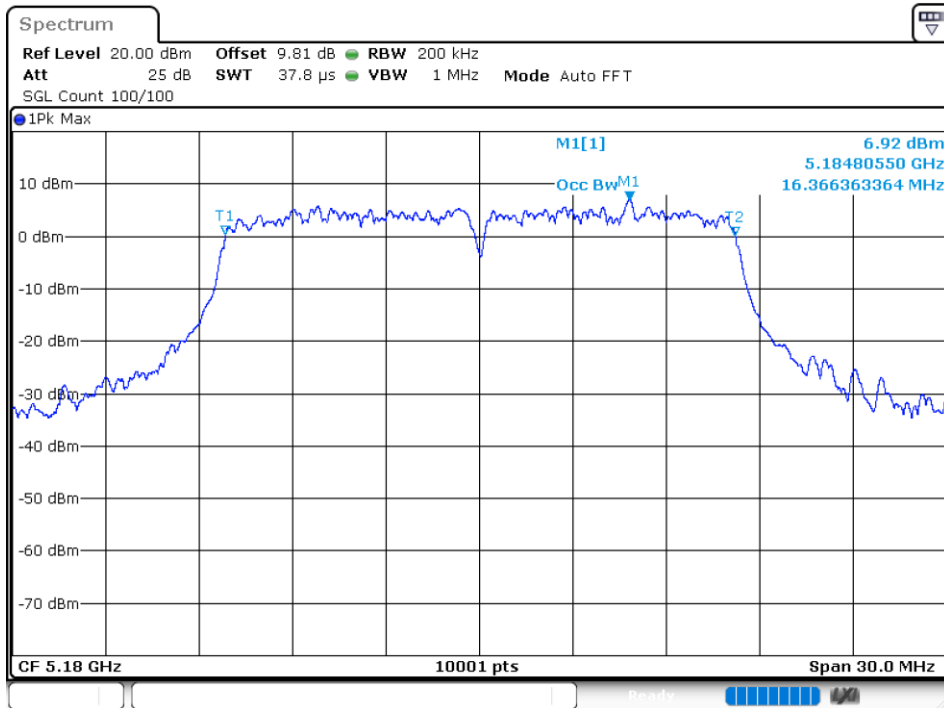

OBW NVNT a 5200MHz Ant 1

OBW NVNT a 5240MHz Ant 1

OBW NVNT a 5180MHz Ant 2

OBW NVNT a 5200MHz Ant 2

OBW NVNT a 5240MHz Ant 2

OBW NVNT a 5180MHz Ant 3

OBW NVNT a 5200MHz Ant 3

OBW NVNT a 5240MHz Ant 3