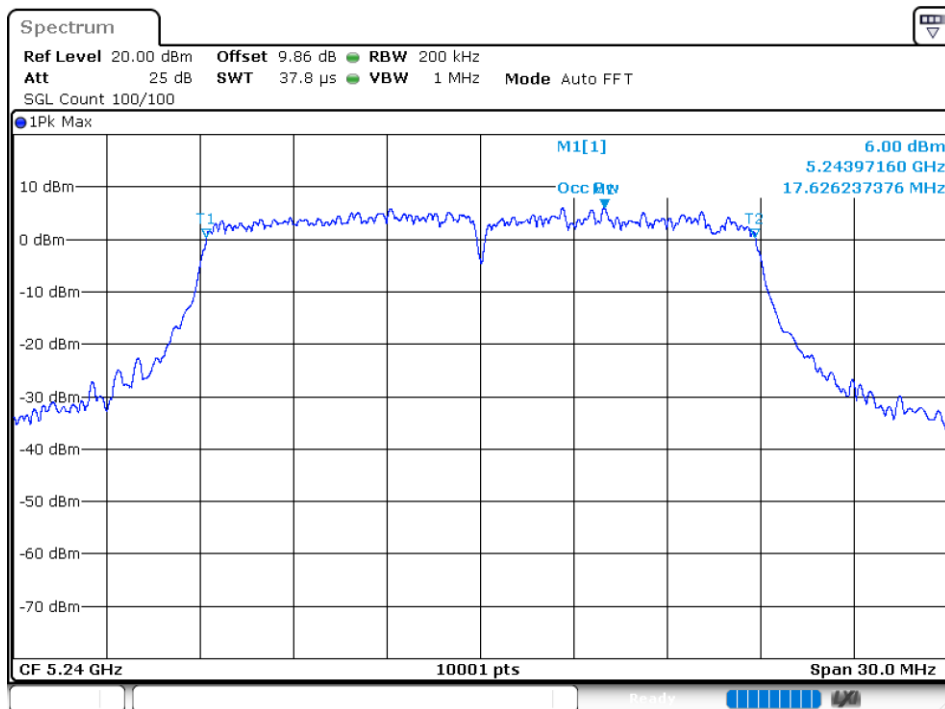

OBW NVNT a 5180MHz Ant 4

OBW NVNT a 5200MHz Ant 4

OBW NVNT a 5240MHz Ant 4

OBW NVNT ac20 5180MHz Ant 1

OBW NVNT ac20 5200MHz Ant 1

OBW NVNT ac20 5240MHz Ant 1

OBW NVNT ac20 5180MHz Ant 2

OBW NVNT ac20 5200MHz Ant 2

OBW NVNT ac20 5240MHz Ant 2

OBW NVNT ac20 5180MHz Ant 3

OBW NVNT ac20 5200MHz Ant 3

OBW NVNT ac20 5240MHz Ant 3

OBW NVNT ac20 5180MHz Ant 4

OBW NVNT ac20 5200MHz Ant 4

OBW NVNT ac20 5240MHz Ant 4

OBW NVNT ac40 5190MHz Ant 1