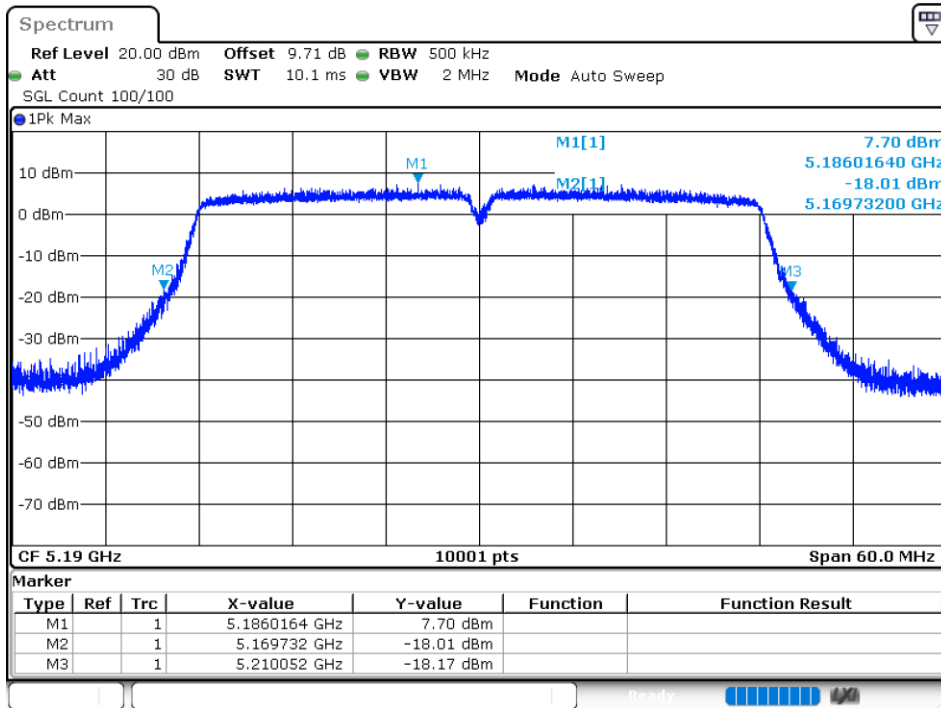

-26dB Bandwidth NVNT n40 5190MHz Ant 2