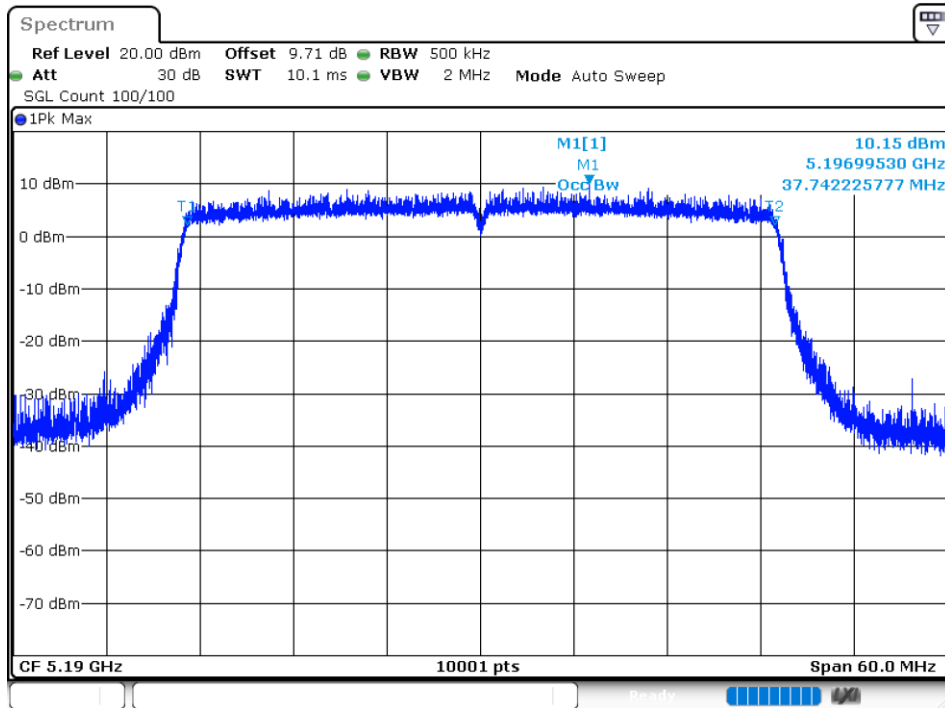

OBW NVNT ac80 5210MHz Ant 2

OBW NVNT ac80 5210MHz Ant 3

OBW NVNT ac80 5210MHz Ant 4

OBW NVNT ax20 5180MHz Ant 1

OBW NVNT ax20 5200MHz Ant 1

OBW NVNT ax20 5240MHz Ant 1

OBW NVNT ax20 5180MHz Ant 2

OBW NVNT ax20 5200MHz Ant 2

OBW NVNT ax20 5240MHz Ant 2

OBW NVNT ax20 5180MHz Ant 3

OBW NVNT ax20 5200MHz Ant 3

OBW NVNT ax20 5240MHz Ant 3

OBW NVNT ax20 5180MHz Ant 4

OBW NVNT ax20 5200MHz Ant 4

OBW NVNT ax20 5240MHz Ant 4

OBW NVNT ax40 5190MHz Ant 1

OBW NVNT ax40 5230MHz Ant 1

OBW NVNT ax40 5190MHz Ant 2

OBW NVNT ax40 5230MHz Ant 2

OBW NVNT ax40 5190MHz Ant 3

OBW NVNT ax40 5230MHz Ant 3

OBW NVNT ax40 5190MHz Ant 4

OBW NVNT ax40 5230MHz Ant 4

OBW NVNT ax80 5210MHz Ant 1