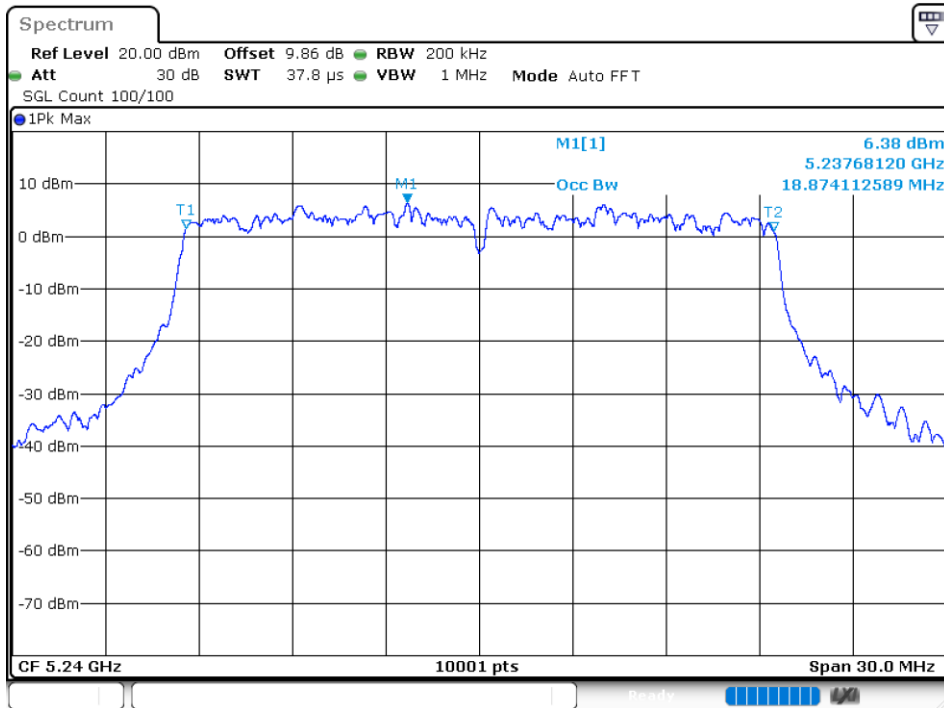

OBW NVNT ac80 5210MHz Ant 2

OBW NVNT ac80 5210MHz Ant 3

OBW NVNT ac80 5210MHz Ant 4

OBW NVNT ax20 5180MHz Ant 1

OBW NVNT ax20 5200MHz Ant 1

OBW NVNT ax20 5240MHz Ant 1

OBW NVNT ax20 5180MHz Ant 2

OBW NVNT ax20 5200MHz Ant 2

OBW NVNT ax20 5240MHz Ant 2

OBW NVNT ax20 5180MHz Ant 3

OBW NVNT ax20 5200MHz Ant 3

OBW NVNT ax20 5240MHz Ant 3

OBW NVNT ax20 5180MHz Ant 4

OBW NVNT ax20 5200MHz Ant 4

OBW NVNT ax20 5240MHz Ant 4

OBW NVNT ax40 5190MHz Ant 1

OBW NVNT ax40 5230MHz Ant 1

OBW NVNT ax40 5190MHz Ant 2

OBW NVNT ax40 5230MHz Ant 2

OBW NVNT ax40 5190MHz Ant 3

OBW NVNT ax40 5230MHz Ant 3

OBW NVNT ax40 5190MHz Ant 4

OBW NVNT ax40 5230MHz Ant 4

OBW NVNT ax80 5210MHz Ant 1