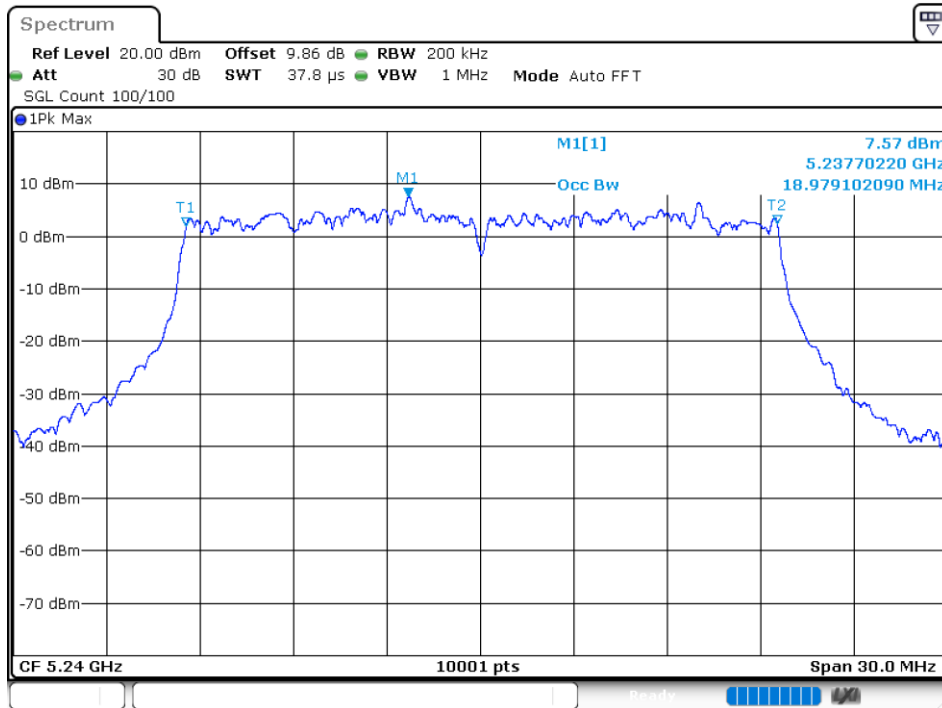

OBW NVNT ac80 5210MHz Ant 2

OBW NVNT ac80 5210MHz Ant 3

OBW NVNT ac80 5210MHz Ant 4

OBW NVNT ax20 5180MHz Ant 1

OBW NVNT ax20 5200MHz Ant 1

OBW NVNT ax20 5240MHz Ant 1

OBW NVNT ax20 5180MHz Ant 2

OBW NVNT ax20 5200MHz Ant 2

OBW NVNT ax20 5240MHz Ant 2

OBW NVNT ax20 5180MHz Ant 3

OBW NVNT ax20 5200MHz Ant 3

OBW NVNT ax20 5240MHz Ant 3

OBW NVNT ax20 5180MHz Ant 4

OBW NVNT ax20 5200MHz Ant 4

OBW NVNT ax20 5240MHz Ant 4

OBW NVNT ax40 5190MHz Ant 1