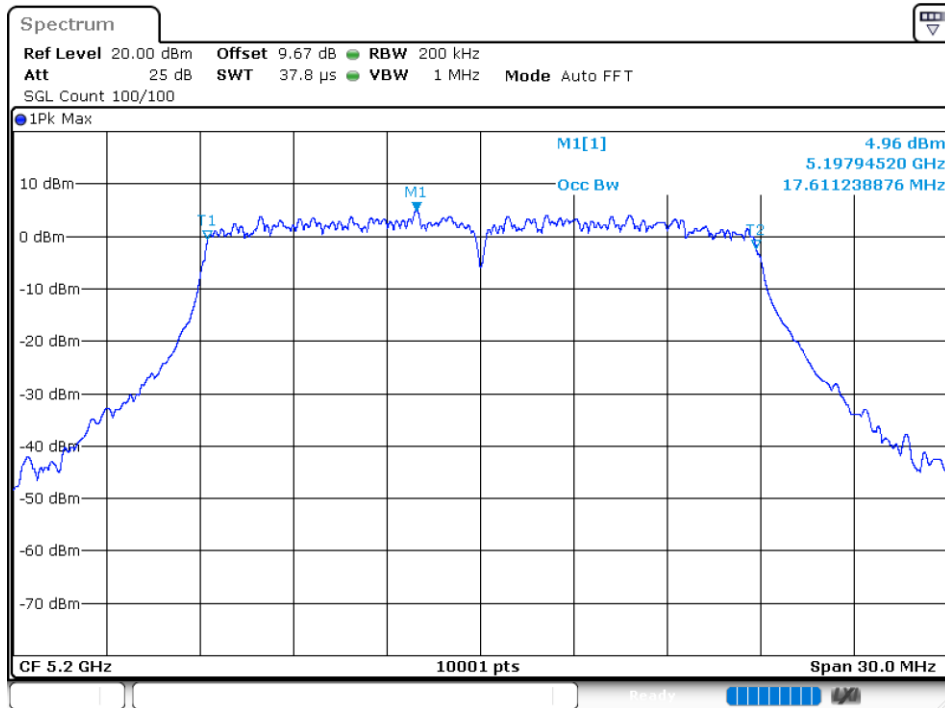

OBW NVNT a 5180MHz Ant 4

OBW NVNT a 5200MHz Ant 4

OBW NVNT a 5240MHz Ant 4

OBW NVNT ac20 5180MHz Ant 1

OBW NVNT ac20 5200MHz Ant 1

OBW NVNT ac20 5240MHz Ant 1

OBW NVNT ac20 5180MHz Ant 2

OBW NVNT ac20 5200MHz Ant 2

OBW NVNT ac20 5240MHz Ant 2

OBW NVNT ac20 5180MHz Ant 3

OBW NVNT ac20 5200MHz Ant 3

OBW NVNT ac20 5240MHz Ant 3

OBW NVNT ac20 5180MHz Ant 4

OBW NVNT ac20 5200MHz Ant 4

OBW NVNT ac20 5240MHz Ant 4

OBW NVNT ac40 5190MHz Ant 1