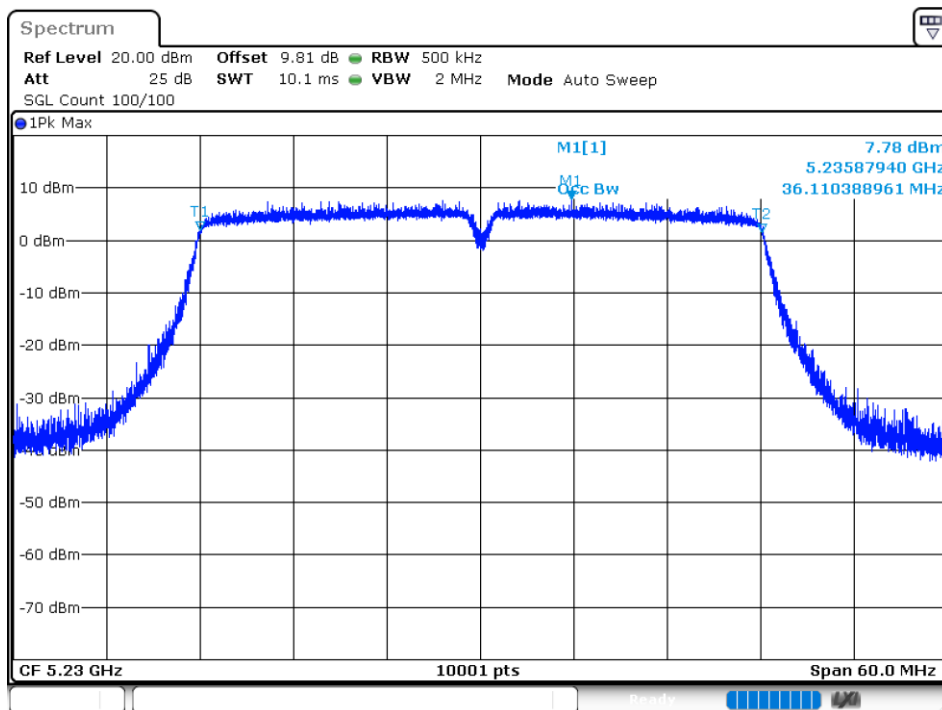

OBW NVNT ac40 5190MHz Ant 2