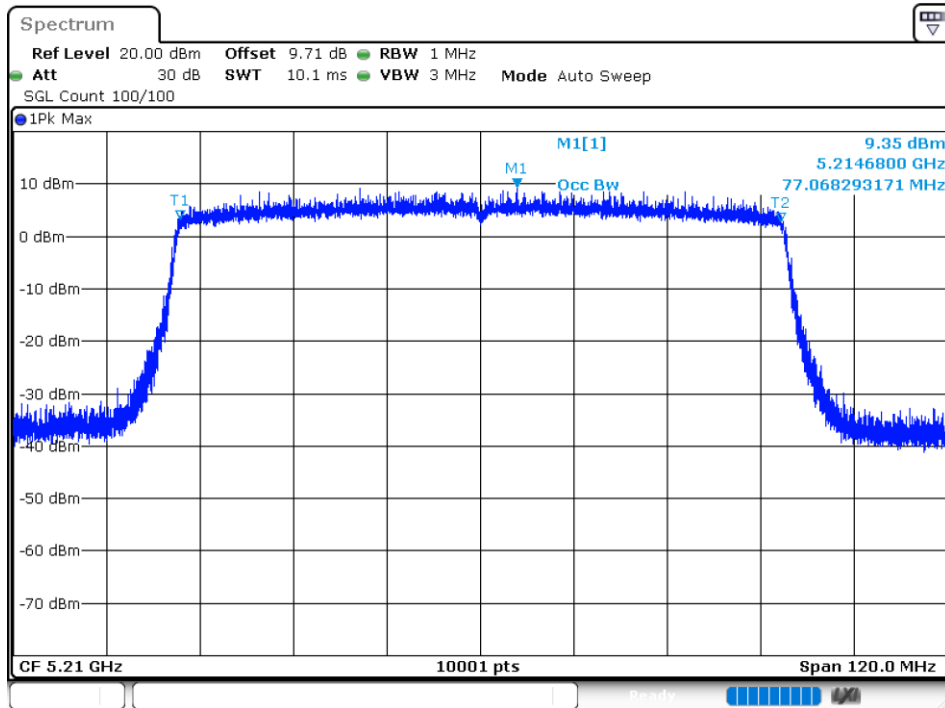

OBW NVNT ac80 5210MHz Ant 2

OBW NVNT ac80 5210MHz Ant 3

OBW NVNT ac80 5210MHz Ant 4

OBW NVNT ax20 5180MHz Ant 1

OBW NVNT ax20 5200MHz Ant 1

OBW NVNT ax20 5240MHz Ant 1

OBW NVNT ax20 5180MHz Ant 2

OBW NVNT ax20 5200MHz Ant 2

OBW NVNT ax20 5240MHz Ant 2

OBW NVNT ax20 5180MHz Ant 3

OBW NVNT ax20 5200MHz Ant 3

OBW NVNT ax20 5240MHz Ant 3

OBW NVNT ax20 5180MHz Ant 4

OBW NVNT ax20 5200MHz Ant 4

OBW NVNT ax20 5240MHz Ant 4

OBW NVNT ax40 5190MHz Ant 1

OBW NVNT ax40 5230MHz Ant 1

OBW NVNT ax40 5190MHz Ant 2

OBW NVNT ax40 5230MHz Ant 2

OBW NVNT ax40 5190MHz Ant 3

OBW NVNT ax40 5230MHz Ant 3

OBW NVNT ax40 5190MHz Ant 4

OBW NVNT ax40 5230MHz Ant 4

OBW NVNT ax80 5210MHz Ant 1

OBW NVNT ax80 5210MHz Ant 2

OBW NVNT ax80 5210MHz Ant 3

OBW NVNT ax80 5210MHz Ant 4

OBW NVNT n20 5180MHz Ant 1