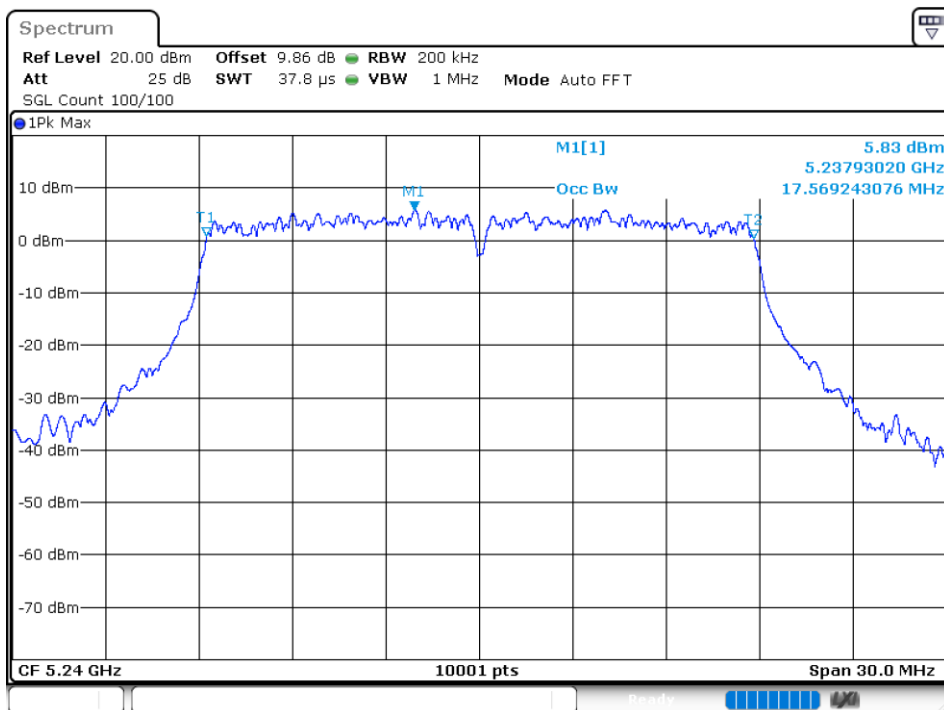

OBW NVNT ac20 5240MHz Ant 2

OBW NVNT ac20 5180MHz Ant 3

OBW NVNT ac20 5200MHz Ant 3

OBW NVNT ac20 5240MHz Ant 3

OBW NVNT ac20 5180MHz Ant 4

OBW NVNT ac20 5200MHz Ant 4

OBW NVNT ac20 5240MHz Ant 4

OBW NVNT ac40 5190MHz Ant 1