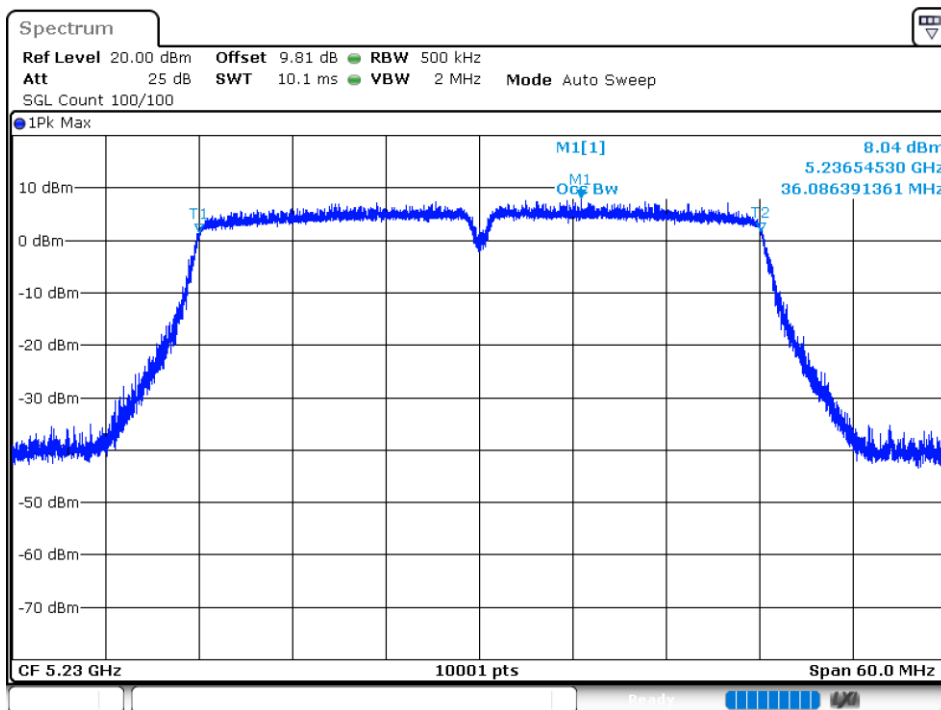

OBW NVNT ac40 5230MHz Ant 1

OBW NVNT ac40 5190MHz Ant 2

OBW NVNT ac40 5230MHz Ant 2

OBW NVNT ac40 5190MHz Ant 3

OBW NVNT ac40 5230MHz Ant 3

OBW NVNT ac40 5190MHz Ant 4

OBW NVNT ac40 5230MHz Ant 4

OBW NVNT ac80 5210MHz Ant 1

OBW NVNT ac80 5210MHz Ant 2

OBW NVNT ac80 5210MHz Ant 3

OBW NVNT ac80 5210MHz Ant 4

OBW NVNT ax20 5180MHz Ant 1

OBW NVNT ax20 5200MHz Ant 1

OBW NVNT ax20 5240MHz Ant 1

OBW NVNT ax20 5180MHz Ant 2

OBW NVNT ax20 5200MHz Ant 2