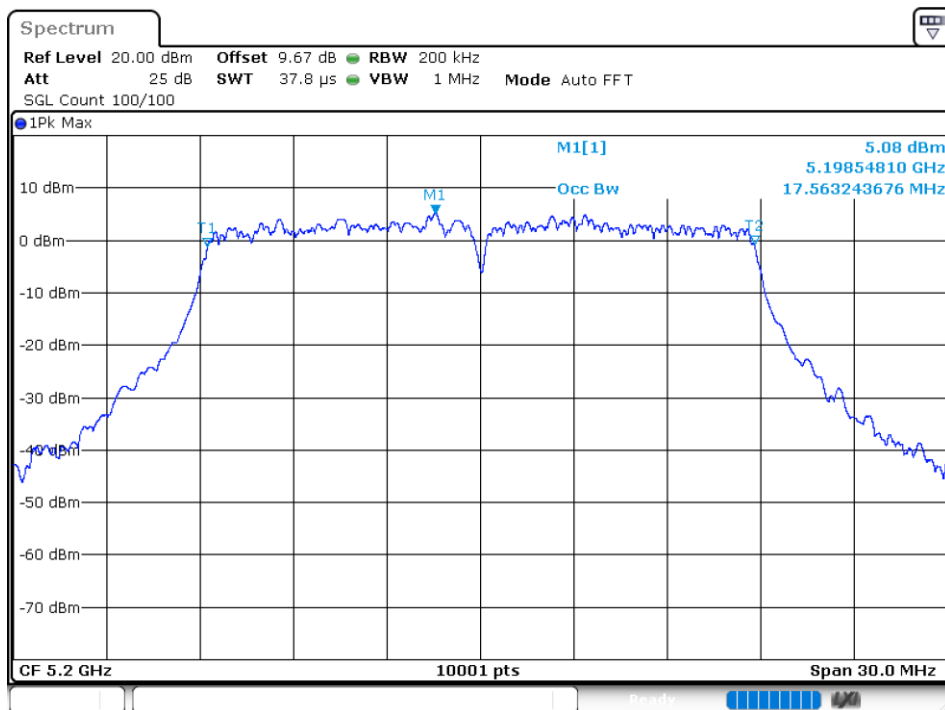

OBW NVNT a 5180MHz Ant 4

OBW NVNT a 5200MHz Ant 4

OBW NVNT a 5240MHz Ant 4

OBW NVNT ac20 5180MHz Ant 1

OBW NVNT ac20 5200MHz Ant 1

OBW NVNT ac20 5240MHz Ant 1

OBW NVNT ac20 5180MHz Ant 2

OBW NVNT ac20 5200MHz Ant 2

OBW NVNT ac20 5240MHz Ant 2

OBW NVNT ac20 5180MHz Ant 3

OBW NVNT ac20 5200MHz Ant 3

OBW NVNT ac20 5240MHz Ant 3

OBW NVNT ac20 5180MHz Ant 4

OBW NVNT ac20 5200MHz Ant 4

OBW NVNT ac20 5240MHz Ant 4

OBW NVNT ac40 5190MHz Ant 1