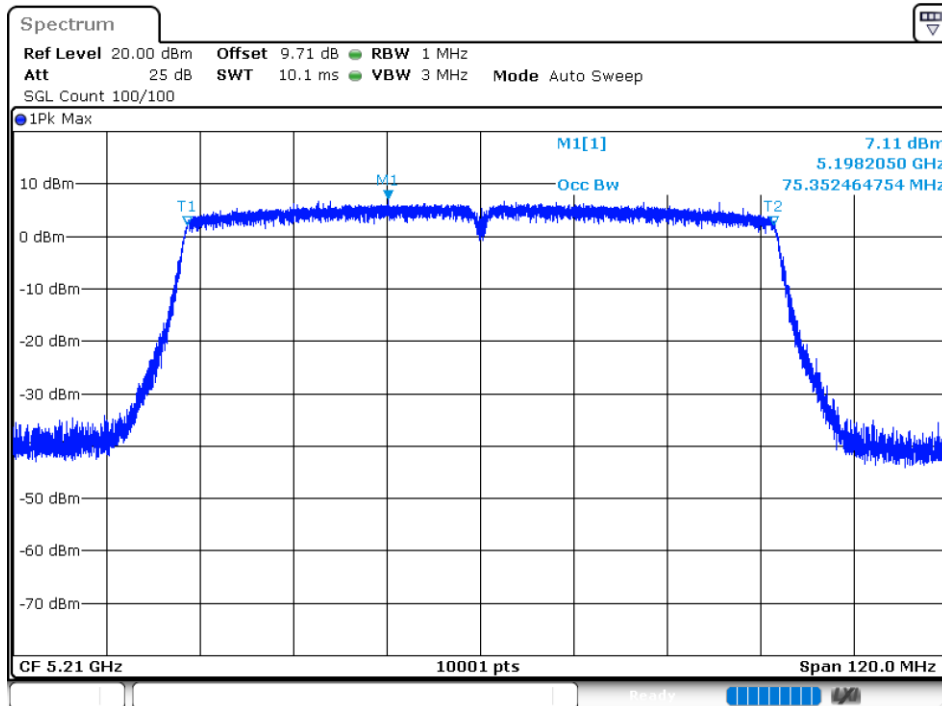

OBW NVNT ac40 5230MHz Ant 1

OBW NVNT ac40 5190MHz Ant 2

OBW NVNT ac40 5230MHz Ant 2

OBW NVNT ac40 5190MHz Ant 3

OBW NVNT ac40 5230MHz Ant 3

OBW NVNT ac40 5190MHz Ant 4

OBW NVNT ac40 5230MHz Ant 4

OBW NVNT ac80 5210MHz Ant 1

OBW NVNT ac80 5210MHz Ant 2

OBW NVNT ac80 5210MHz Ant 3

OBW NVNT ac80 5210MHz Ant 4

OBW NVNT ax20 5180MHz Ant 1

OBW NVNT ax20 5200MHz Ant 1

OBW NVNT ax20 5240MHz Ant 1

OBW NVNT ax20 5180MHz Ant 2

OBW NVNT ax20 5200MHz Ant 2