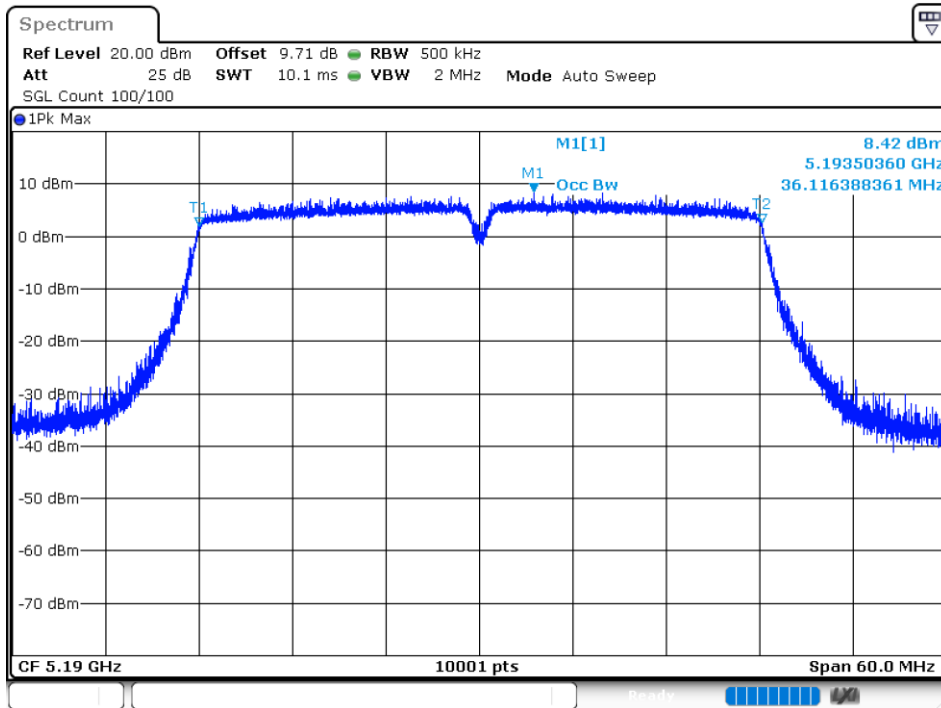

OBW NVNT ac40 5230MHz Ant 1

OBW NVNT ac40 5190MHz Ant 2

OBW NVNT ac40 5230MHz Ant 2

OBW NVNT ac40 5190MHz Ant 3

OBW NVNT ac40 5230MHz Ant 3

OBW NVNT ac40 5190MHz Ant 4

OBW NVNT ac40 5230MHz Ant 4

OBW NVNT ac80 5210MHz Ant 1

OBW NVNT ac80 5210MHz Ant 2

OBW NVNT ac80 5210MHz Ant 3

OBW NVNT ac80 5210MHz Ant 4

OBW NVNT ax20 5180MHz Ant 1

OBW NVNT ax20 5200MHz Ant 1

OBW NVNT ax20 5240MHz Ant 1

OBW NVNT ax20 5180MHz Ant 2

OBW NVNT ax20 5200MHz Ant 2