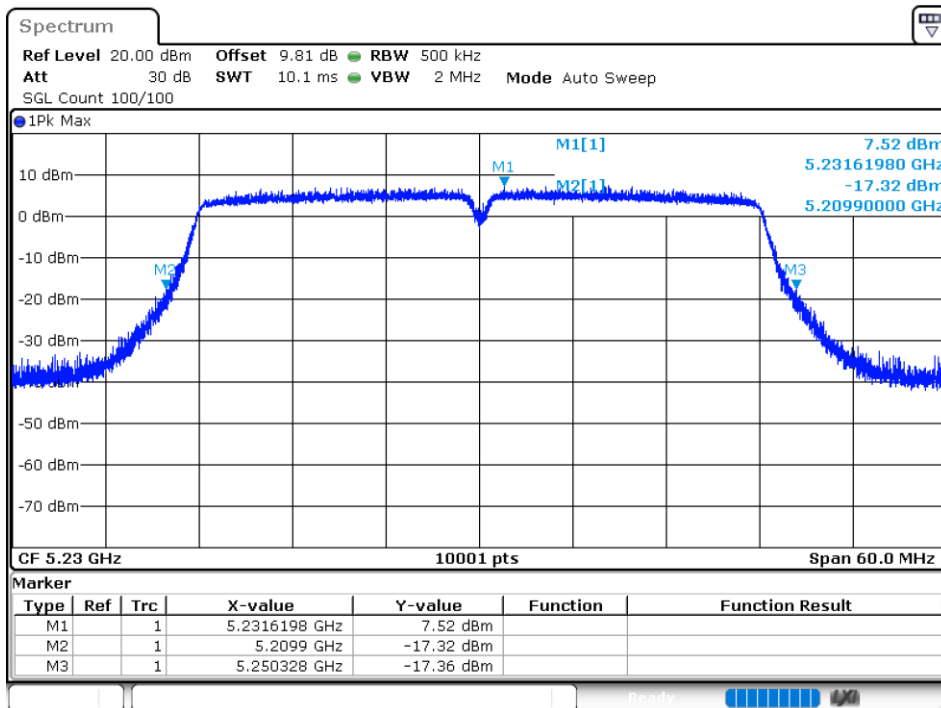

-26dB Bandwidth NVNT n40 5230MHz Ant 1

-26dB Bandwidth NVNT n40 5190MHz Ant 2

-26dB Bandwidth NVNT n40 5230MHz Ant 2

-26dB Bandwidth NVNT n40 5190MHz Ant 3

-26dB Bandwidth NVNT n40 5230MHz Ant 3

-26dB Bandwidth NVNT n40 5190MHz Ant 4

-26dB Bandwidth NVNT n40 5230MHz Ant 4

Occupied Channel Bandwidth

Condition	Mode	Frequency (MHz)	Antenna	99% OBW (MHz)
NVNT	a	5180	Ant 1	16.393
NVNT	a	5200	Ant 1	16.396
NVNT	a	5240	Ant 1	16.435
NVNT	a	5180	Ant 2	16.381
NVNT	a	5200	Ant 2	16.342
NVNT	a	5240	Ant 2	16.354
NVNT	a	5180	Ant 3	16.366
NVNT	a	5200	Ant 3	16.339
NVNT	a	5240	Ant 3	16.366
NVNT	a	5180	Ant 4	16.426
NVNT	a	5200	Ant 4	16.387
NVNT	a	5240	Ant 4	16.411
NVNT	ac20	5180	Ant 1	17.548
NVNT	ac20	5200	Ant 1	17.566
NVNT	ac20	5240	Ant 1	17.626
NVNT	ac20	5180	Ant 2	17.656
NVNT	ac20	5200	Ant 2	17.611
NVNT	ac20	5240	Ant 2	17.557
NVNT	ac20	5180	Ant 3	17.566
NVNT	ac20	5200	Ant 3	17.563
NVNT	ac20	5240	Ant 3	17.56
NVNT	ac20	5180	Ant 4	17.593
NVNT	ac20	5200	Ant 4	17.548
NVNT	ac20	5240	Ant 4	17.569
NVNT	ac40	5190	Ant 1	36.116
NVNT	ac40	5230	Ant 1	36.11
NVNT	ac40	5190	Ant 2	36.11
NVNT	ac40	5230	Ant 2	36.098
NVNT	ac40	5190	Ant 3	36.098
NVNT	ac40	5230	Ant 3	36.116
NVNT	ac40	5190	Ant 4	36.116
NVNT	ac40	5230	Ant 4	36.086
NVNT	ac80	5210	Ant 1	75.352
NVNT	ac80	5210	Ant 2	75.364
NVNT	ac80	5210	Ant 3	75.34
NVNT	ac80	5210	Ant 4	75.292
NVNT	ax20	5180	Ant 1	18.919
NVNT	ax20	5200	Ant 1	18.916