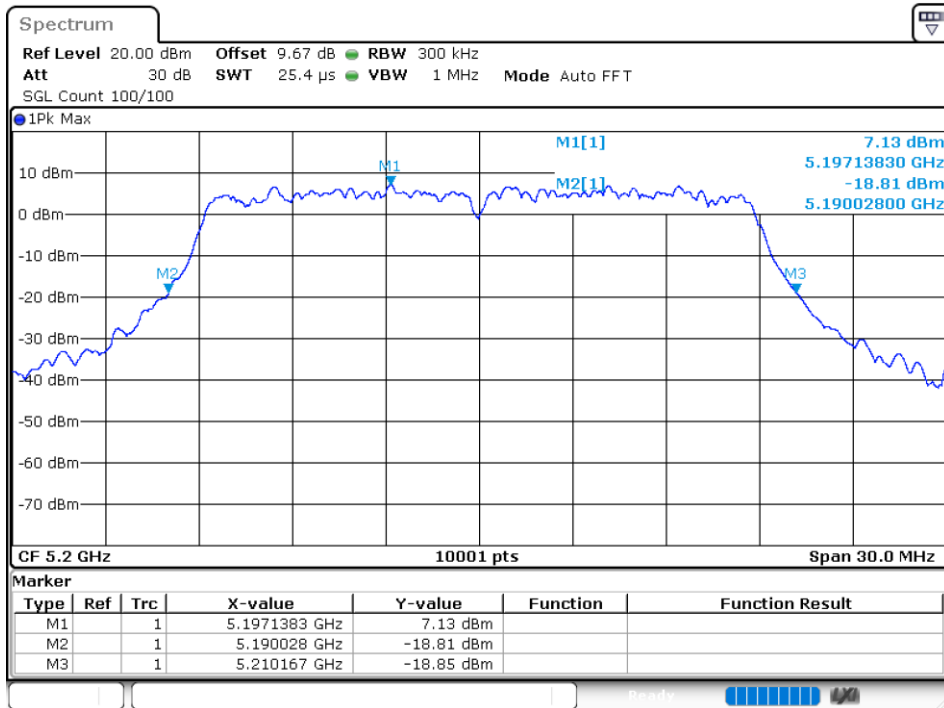

-26dB Bandwidth NVNT n20 5200MHz Ant 3

-26dB Bandwidth NVNT n20 5240MHz Ant 3

-26dB Bandwidth NVNT n20 5180MHz Ant 4

-26dB Bandwidth NVNT n20 5200MHz Ant 4

-26dB Bandwidth NVNT n20 5240MHz Ant 4

-26dB Bandwidth NVNT n40 5190MHz Ant 1