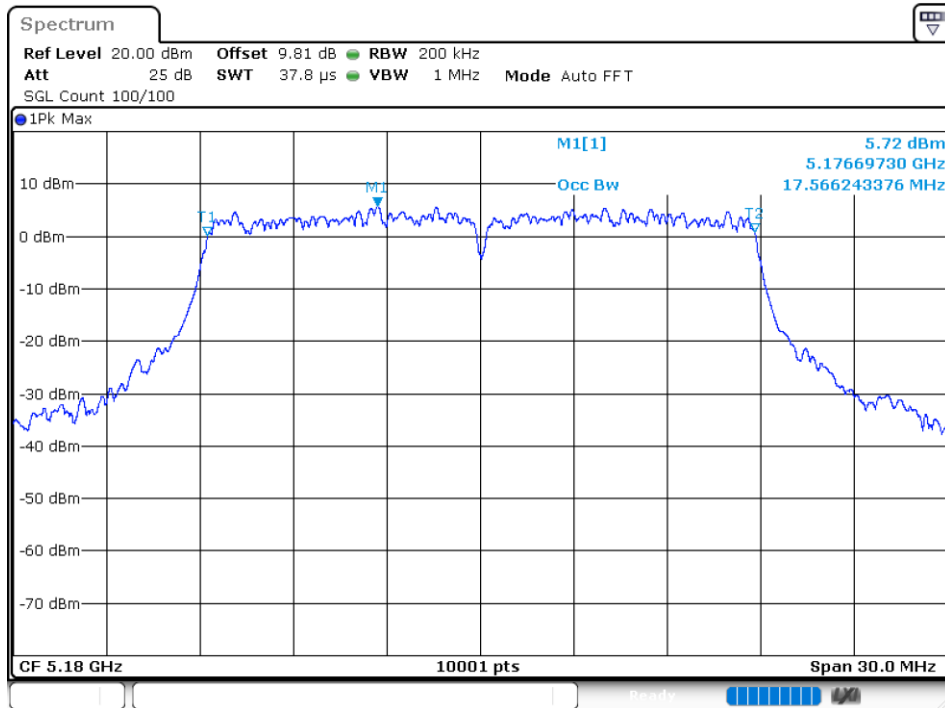

OBW NVNT a 5180MHz Ant 4

OBW NVNT a 5200MHz Ant 4

OBW NVNT a 5240MHz Ant 4

OBW NVNT ac20 5180MHz Ant 1

OBW NVNT ac20 5200MHz Ant 1

OBW NVNT ac20 5240MHz Ant 1

OBW NVNT ac20 5180MHz Ant 2

OBW NVNT ac20 5200MHz Ant 2

OBW NVNT ac20 5240MHz Ant 2

OBW NVNT ac20 5180MHz Ant 3

OBW NVNT ac20 5200MHz Ant 3

OBW NVNT ac20 5240MHz Ant 3

OBW NVNT ac20 5180MHz Ant 4

OBW NVNT ac20 5200MHz Ant 4

OBW NVNT ac20 5240MHz Ant 4

OBW NVNT ac40 5190MHz Ant 1