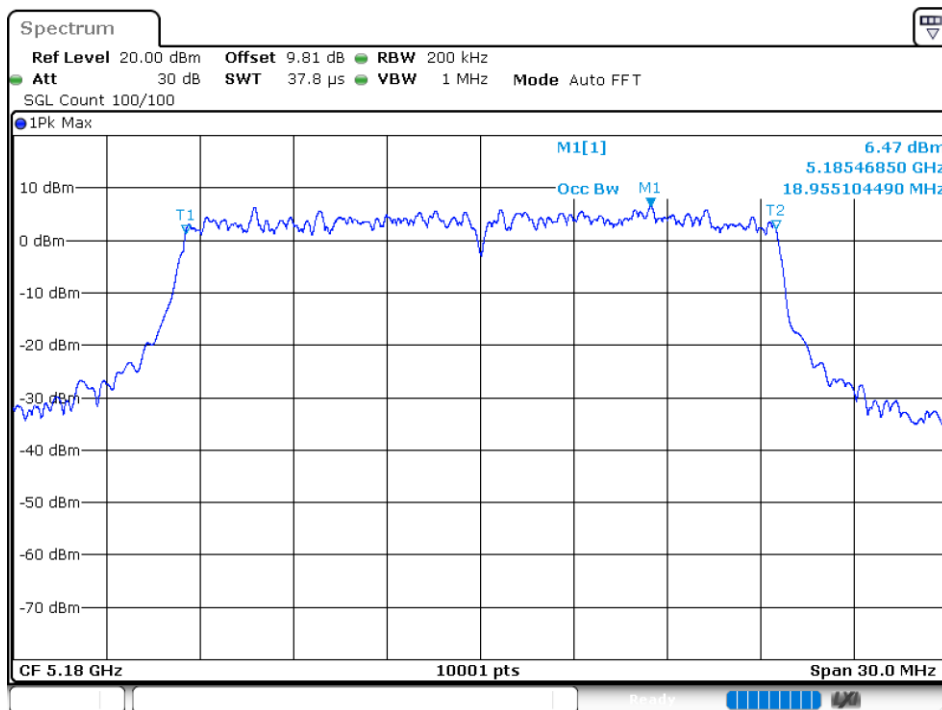

OBW NVNT ac80 5210MHz Ant 2

OBW NVNT ac80 5210MHz Ant 3

OBW NVNT ac80 5210MHz Ant 4

OBW NVNT ax20 5180MHz Ant 1

OBW NVNT ax20 5200MHz Ant 1

OBW NVNT ax20 5240MHz Ant 1

OBW NVNT ax20 5180MHz Ant 2

OBW NVNT ax20 5200MHz Ant 2

OBW NVNT ax20 5240MHz Ant 2

OBW NVNT ax20 5180MHz Ant 3

OBW NVNT ax20 5200MHz Ant 3

OBW NVNT ax20 5240MHz Ant 3

OBW NVNT ax20 5180MHz Ant 4

OBW NVNT ax20 5200MHz Ant 4

OBW NVNT ax20 5240MHz Ant 4

OBW NVNT ax40 5190MHz Ant 1