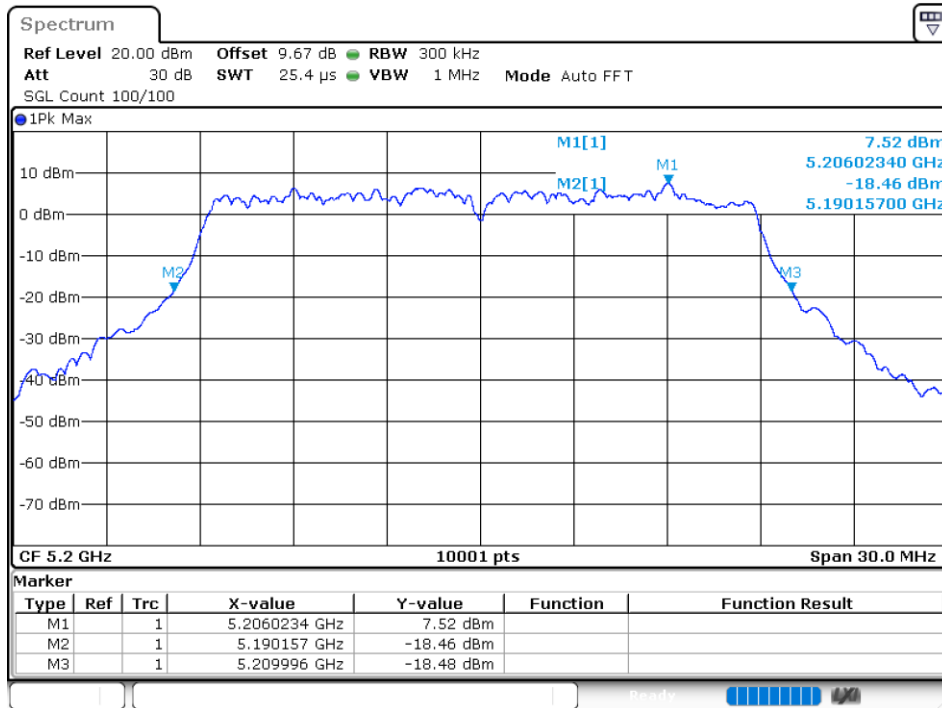

-26dB Bandwidth NVNT n20 5200MHz Ant 1

-26dB Bandwidth NVNT n20 5240MHz Ant 1

-26dB Bandwidth NVNT n20 5180MHz Ant 2

-26dB Bandwidth NVNT n20 5200MHz Ant 2

-26dB Bandwidth NVNT n20 5240MHz Ant 2

-26dB Bandwidth NVNT n20 5180MHz Ant 3