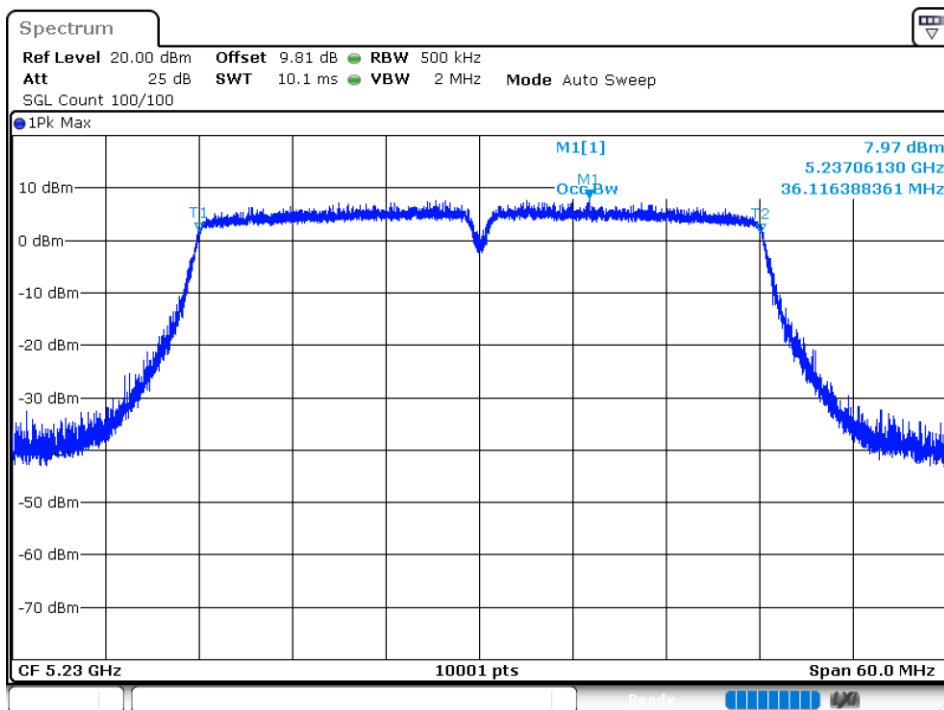

OBW NVNT ac40 5230MHz Ant 1

OBW NVNT ac40 5190MHz Ant 2

OBW NVNT ac40 5230MHz Ant 2

OBW NVNT ac40 5190MHz Ant 3

OBW NVNT ac40 5230MHz Ant 3

OBW NVNT ac40 5190MHz Ant 4

OBW NVNT ac40 5230MHz Ant 4

OBW NVNT ac80 5210MHz Ant 1

OBW NVNT ac80 5210MHz Ant 2

OBW NVNT ac80 5210MHz Ant 3

OBW NVNT ac80 5210MHz Ant 4

OBW NVNT ax20 5180MHz Ant 1

OBW NVNT ax20 5200MHz Ant 1

OBW NVNT ax20 5240MHz Ant 1

OBW NVNT ax20 5180MHz Ant 2

OBW NVNT ax20 5200MHz Ant 2