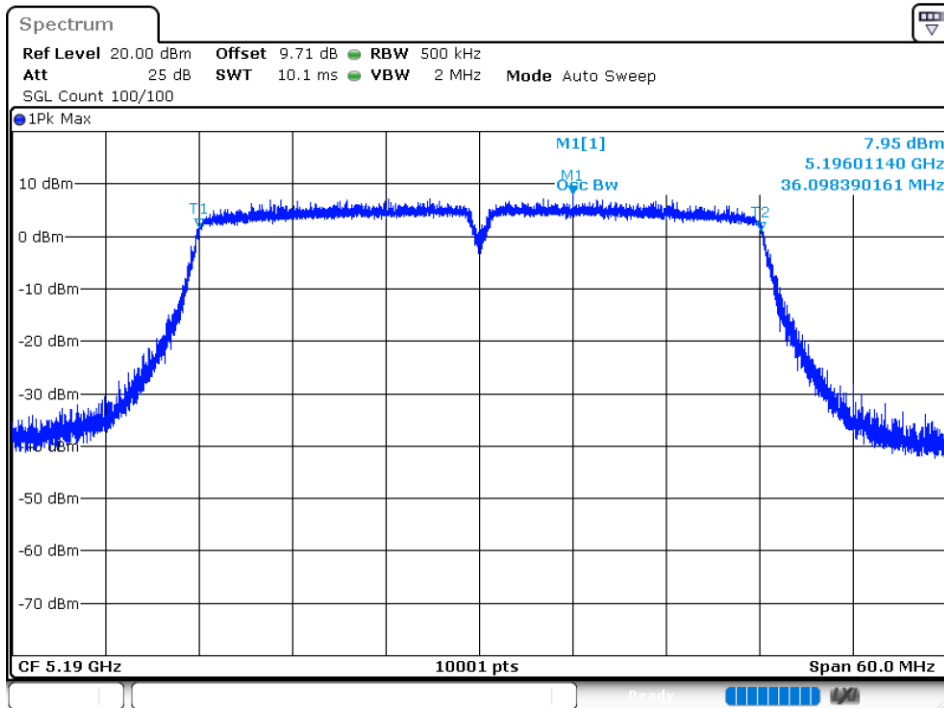

OBW NVNT ac40 5230MHz Ant 1

OBW NVNT ac40 5190MHz Ant 2

OBW NVNT ac40 5230MHz Ant 2

OBW NVNT ac40 5190MHz Ant 3

OBW NVNT ac40 5230MHz Ant 3

OBW NVNT ac40 5190MHz Ant 4

OBW NVNT ac40 5230MHz Ant 4

OBW NVNT ac80 5210MHz Ant 1

OBW NVNT ac80 5210MHz Ant 2

OBW NVNT ac80 5210MHz Ant 3

OBW NVNT ac80 5210MHz Ant 4

OBW NVNT ax20 5180MHz Ant 1

OBW NVNT ax20 5200MHz Ant 1

OBW NVNT ax20 5240MHz Ant 1

OBW NVNT ax20 5180MHz Ant 2

OBW NVNT ax20 5200MHz Ant 2