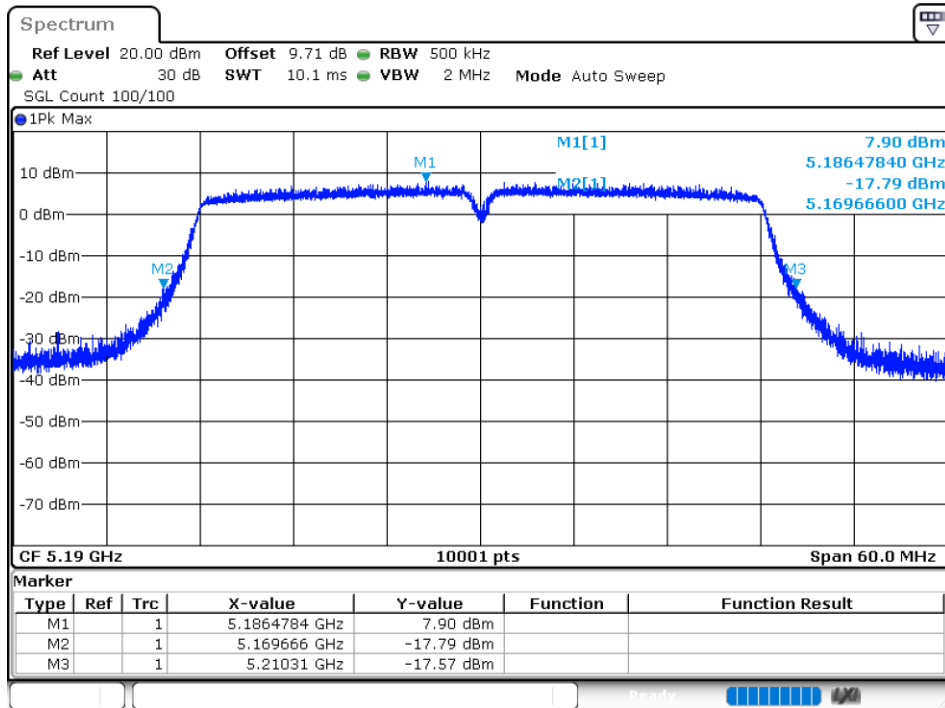

-26dB Bandwidth NVNT n40 5230MHz Ant 4

Occupied Channel Bandwidth

Condition	Mode	Frequency (MHz)	Antenna	99% OBW (MHz)
NVNT	a	5180	Ant 1	16.393
NVNT	a	5200	Ant 1	16.396
NVNT	a	5240	Ant 1	16.435
NVNT	a	5180	Ant 2	16.381
NVNT	a	5200	Ant 2	16.342
NVNT	a	5240	Ant 2	16.354
NVNT	a	5180	Ant 3	16.366
NVNT	a	5200	Ant 3	16.339
NVNT	a	5240	Ant 3	16.366
NVNT	a	5180	Ant 4	16.426
NVNT	a	5200	Ant 4	16.387
NVNT	a	5240	Ant 4	16.411
NVNT	ac20	5180	Ant 1	17.548
NVNT	ac20	5200	Ant 1	17.566
NVNT	ac20	5240	Ant 1	17.626
NVNT	ac20	5180	Ant 2	17.656
NVNT	ac20	5200	Ant 2	17.611
NVNT	ac20	5240	Ant 2	17.557
NVNT	ac20	5180	Ant 3	17.566
NVNT	ac20	5200	Ant 3	17.563
NVNT	ac20	5240	Ant 3	17.56
NVNT	ac20	5180	Ant 4	17.593
NVNT	ac20	5200	Ant 4	17.548
NVNT	ac20	5240	Ant 4	17.569
NVNT	ac40	5190	Ant 1	36.116
NVNT	ac40	5230	Ant 1	36.11
NVNT	ac40	5190	Ant 2	36.11
NVNT	ac40	5230	Ant 2	36.098
NVNT	ac40	5190	Ant 3	36.098
NVNT	ac40	5230	Ant 3	36.116
NVNT	ac40	5190	Ant 4	36.116
NVNT	ac40	5230	Ant 4	36.086
NVNT	ac80	5210	Ant 1	75.352
NVNT	ac80	5210	Ant 2	75.364
NVNT	ac80	5210	Ant 3	75.34
NVNT	ac80	5210	Ant 4	75.292
NVNT	ax20	5180	Ant 1	18.919
NVNT	ax20	5200	Ant 1	18.916