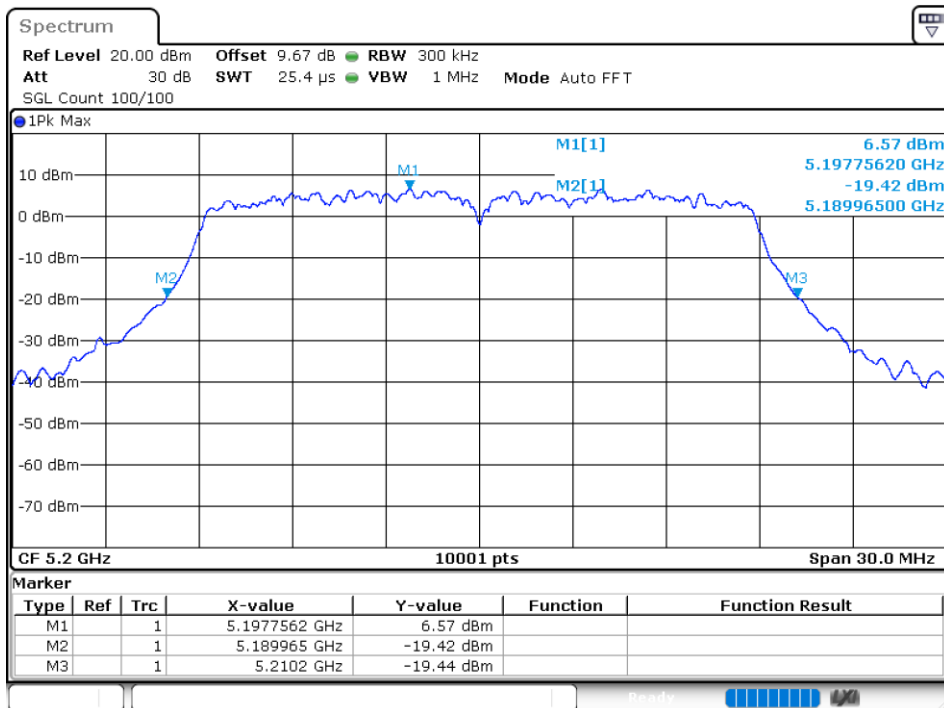

-26dB Bandwidth NVNT n20 5200MHz Ant 3