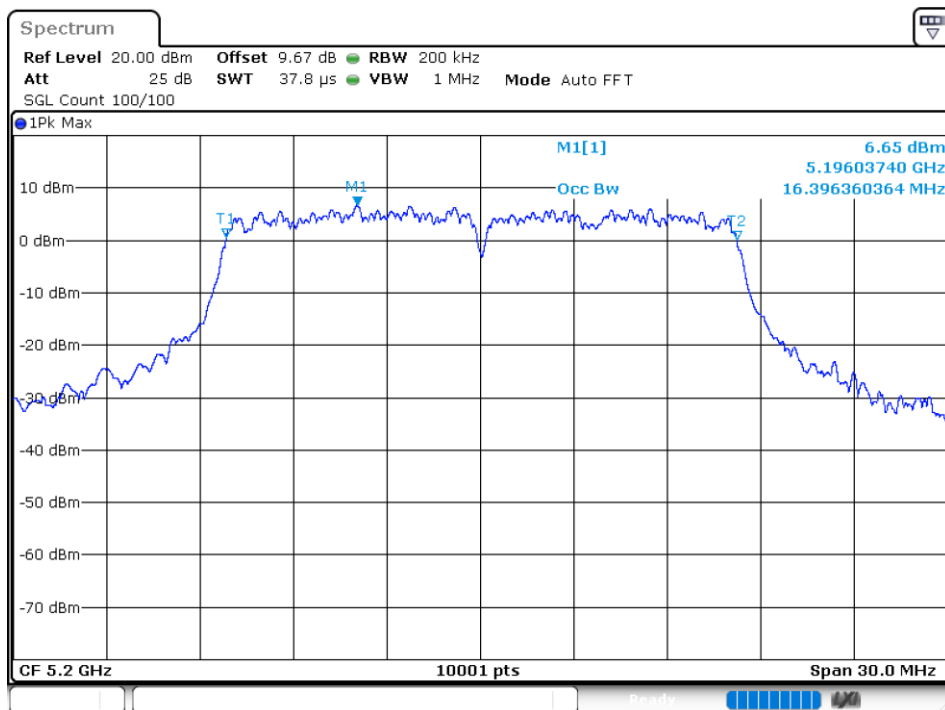

OBW NVNT a 5240MHz Ant 1