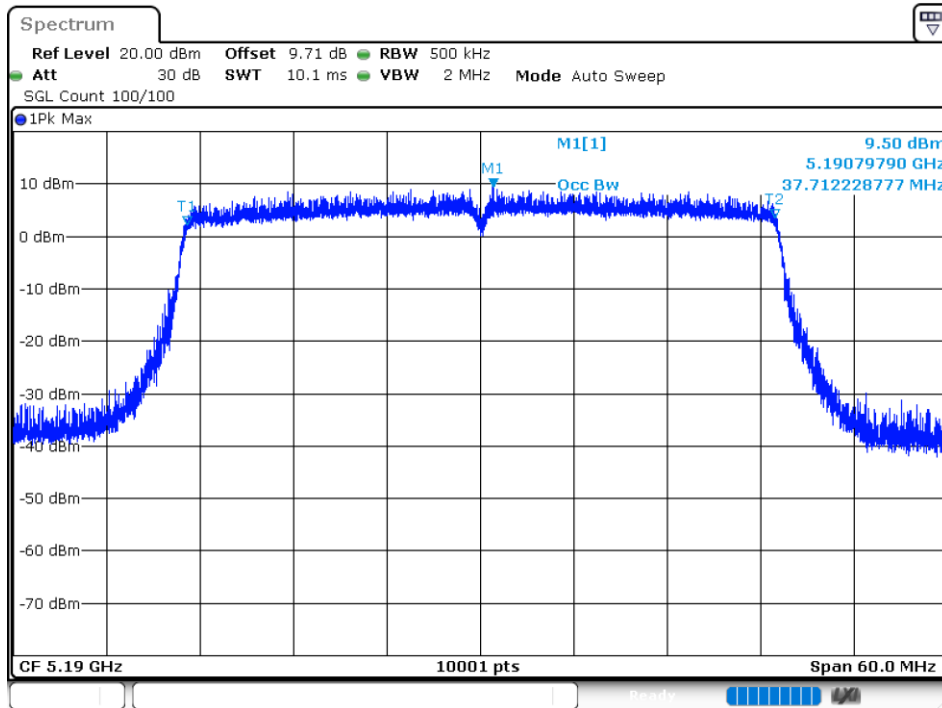

OBW NVNT ax20 5240MHz Ant 2

OBW NVNT ax20 5180MHz Ant 3

OBW NVNT ax20 5200MHz Ant 3

OBW NVNT ax20 5240MHz Ant 3

OBW NVNT ax20 5180MHz Ant 4

OBW NVNT ax20 5200MHz Ant 4

OBW NVNT ax20 5240MHz Ant 4

OBW NVNT ax40 5190MHz Ant 1

OBW NVNT ax40 5230MHz Ant 1

OBW NVNT ax40 5190MHz Ant 2

OBW NVNT ax40 5230MHz Ant 2

OBW NVNT ax40 5190MHz Ant 3

OBW NVNT ax40 5230MHz Ant 3

OBW NVNT ax40 5190MHz Ant 4

OBW NVNT ax40 5230MHz Ant 4

OBW NVNT ax80 5210MHz Ant 1

OBW NVNT ax80 5210MHz Ant 2

OBW NVNT ax80 5210MHz Ant 3

OBW NVNT ax80 5210MHz Ant 4

OBW NVNT n20 5180MHz Ant 1