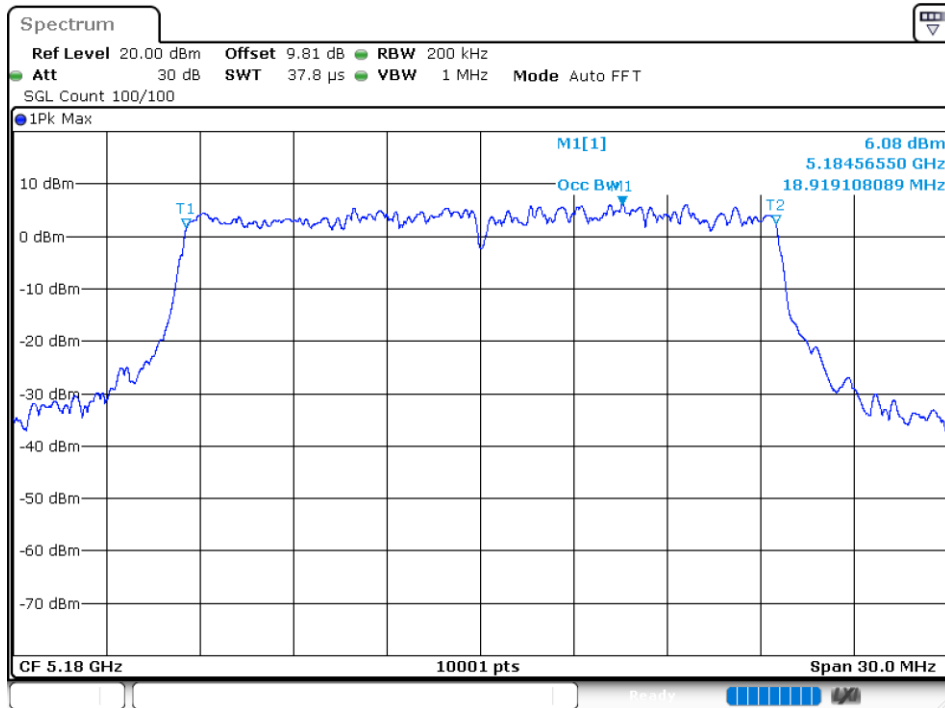

OBW NVNT ac80 5210MHz Ant 2

OBW NVNT ac80 5210MHz Ant 3

OBW NVNT ac80 5210MHz Ant 4

OBW NVNT ax20 5180MHz Ant 1

OBW NVNT ax20 5200MHz Ant 1

OBW NVNT ax20 5240MHz Ant 1

OBW NVNT ax20 5180MHz Ant 2

OBW NVNT ax20 5200MHz Ant 2

OBW NVNT ax20 5240MHz Ant 2

OBW NVNT ax20 5180MHz Ant 3

OBW NVNT ax20 5200MHz Ant 3

OBW NVNT ax20 5240MHz Ant 3

OBW NVNT ax20 5180MHz Ant 4

OBW NVNT ax20 5200MHz Ant 4

OBW NVNT ax20 5240MHz Ant 4

OBW NVNT ax40 5190MHz Ant 1