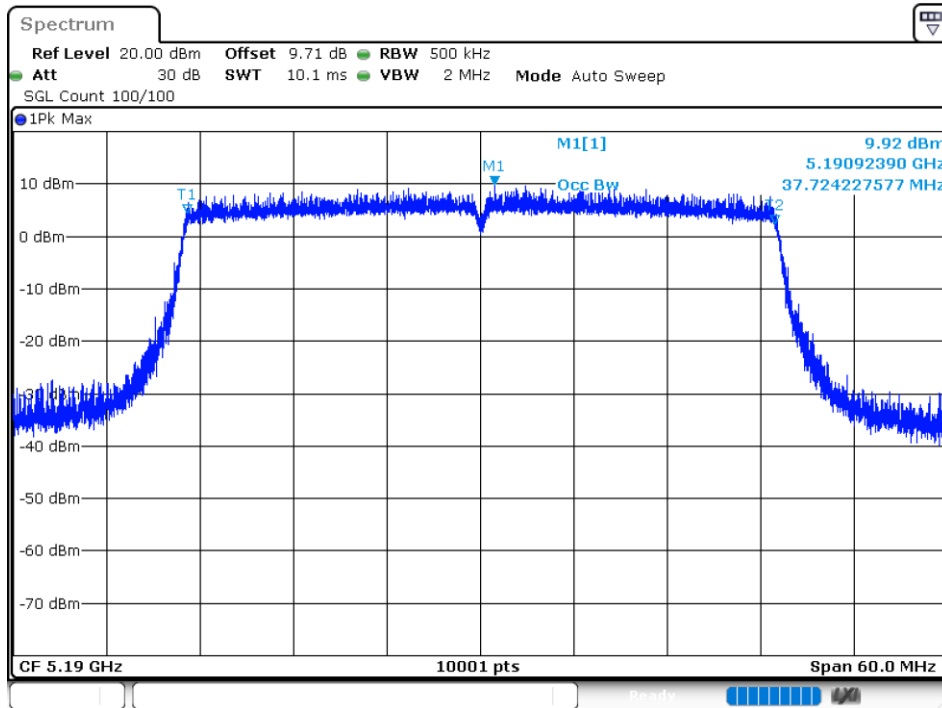

OBW NVNT ax20 5240MHz Ant 2

OBW NVNT ax20 5180MHz Ant 3

OBW NVNT ax20 5200MHz Ant 3

OBW NVNT ax20 5240MHz Ant 3

OBW NVNT ax20 5180MHz Ant 4

OBW NVNT ax20 5200MHz Ant 4

OBW NVNT ax20 5240MHz Ant 4

OBW NVNT ax40 5190MHz Ant 1

OBW NVNT ax40 5230MHz Ant 1

OBW NVNT ax40 5190MHz Ant 2

OBW NVNT ax40 5230MHz Ant 2

OBW NVNT ax40 5190MHz Ant 3

OBW NVNT ax40 5230MHz Ant 3

OBW NVNT ax40 5190MHz Ant 4

OBW NVNT ax40 5230MHz Ant 4

OBW NVNT ax80 5210MHz Ant 1

OBW NVNT ax80 5210MHz Ant 2

OBW NVNT ax80 5210MHz Ant 3

OBW NVNT ax80 5210MHz Ant 4

OBW NVNT n20 5180MHz Ant 1