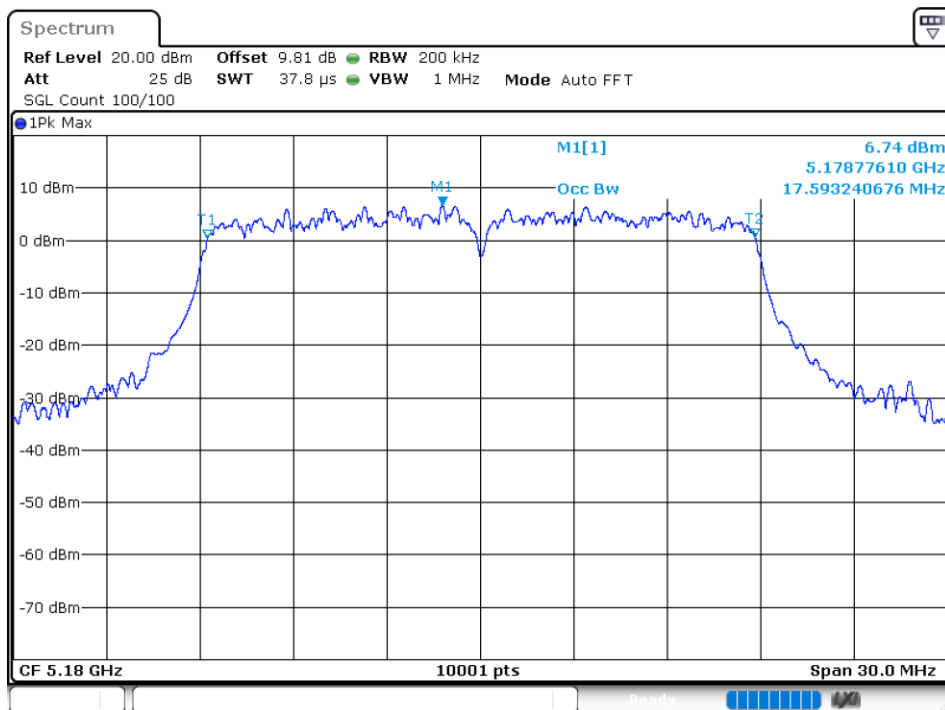

OBW NVNT ac20 5240MHz Ant 2

OBW NVNT ac20 5180MHz Ant 3

OBW NVNT ac20 5200MHz Ant 3

OBW NVNT ac20 5240MHz Ant 3

OBW NVNT ac20 5180MHz Ant 4

OBW NVNT ac20 5200MHz Ant 4

OBW NVNT ac20 5240MHz Ant 4

OBW NVNT ac40 5190MHz Ant 1

OBW NVNT ac40 5230MHz Ant 1

OBW NVNT ac40 5190MHz Ant 2

OBW NVNT ac40 5230MHz Ant 2

OBW NVNT ac40 5190MHz Ant 3

OBW NVNT ac40 5230MHz Ant 3

OBW NVNT ac40 5190MHz Ant 4

OBW NVNT ac40 5230MHz Ant 4

OBW NVNT ac80 5210MHz Ant 1