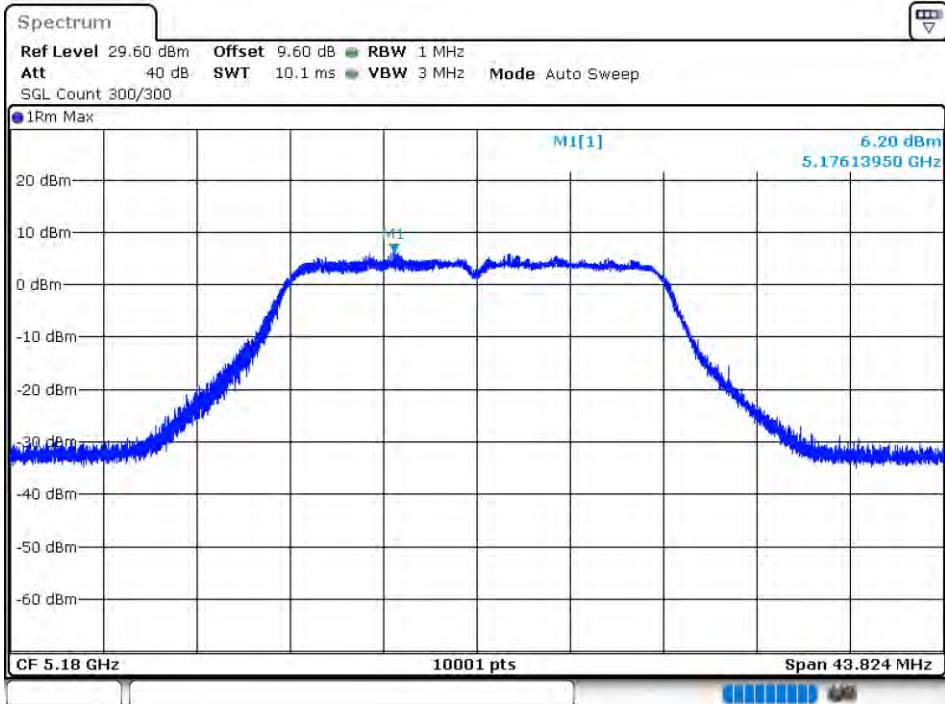

PSD NVNT 802.11n(HT20) 5180MHz Ant 4