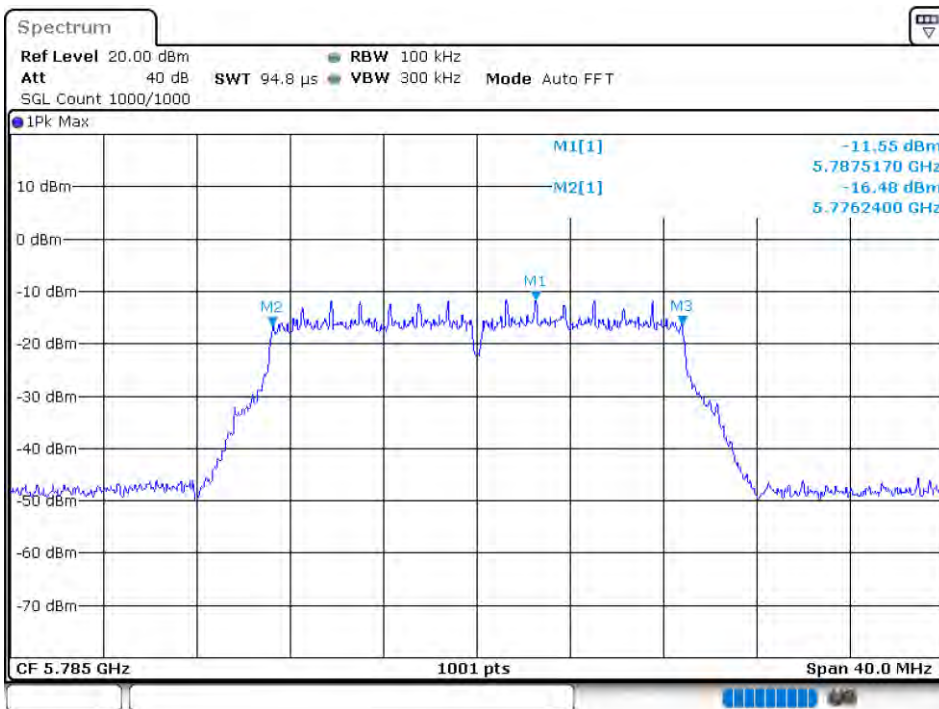

EBW NVNT 802.11a 5745MHz Ant 3

EBW NVNT 802.11a 5785MHz Ant 3

EBW NVNT 802.11a 5825MHz Ant 3

EBW NVNT 802.11a 5745MHz Ant 4

EBW NVNT 802.11a 5785MHz Ant 4

EBW NVNT 802.11a 5825MHz Ant 4

EBW NVNT 802.11ac20 5745MHz Ant 3

EBW NVNT 802.11ac20 5785MHz Ant 3

EBW NVNT 802.11ac20 5825MHz Ant 3

EBW NVNT 802.11ac20 5745MHz Ant 4

EBW NVNT 802.11ac20 5785MHz Ant 4

EBW NVNT 802.11ac20 5825MHz Ant 4

EBW NVNT 802.11ac40 5755MHz Ant 3

EBW NVNT 802.11ac40 5795MHz Ant 3