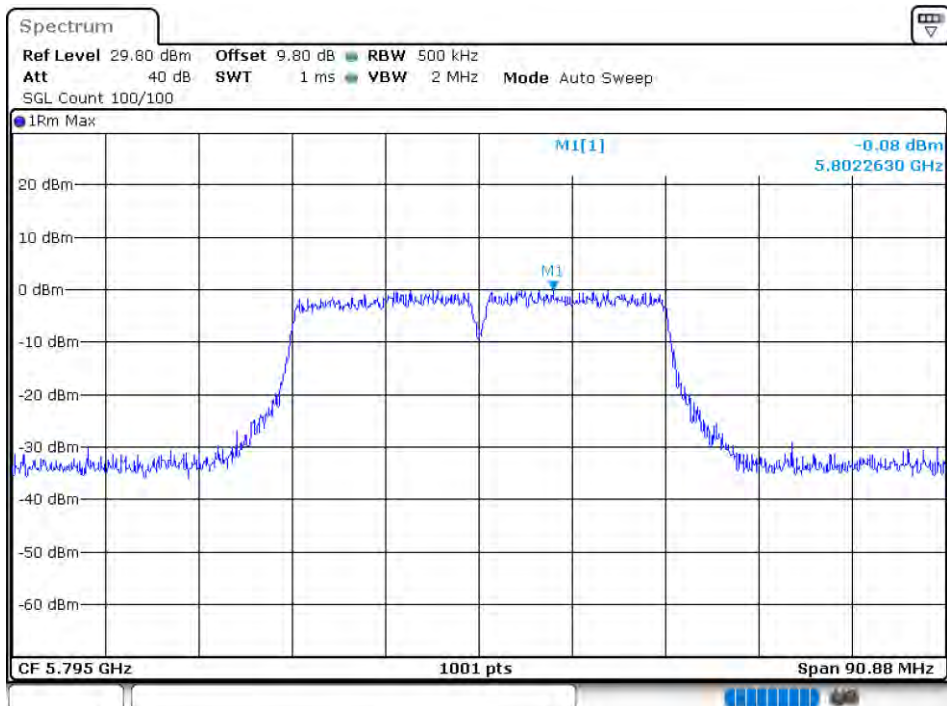

PSD NVNT 802.11ac40 5795MHz Ant 4