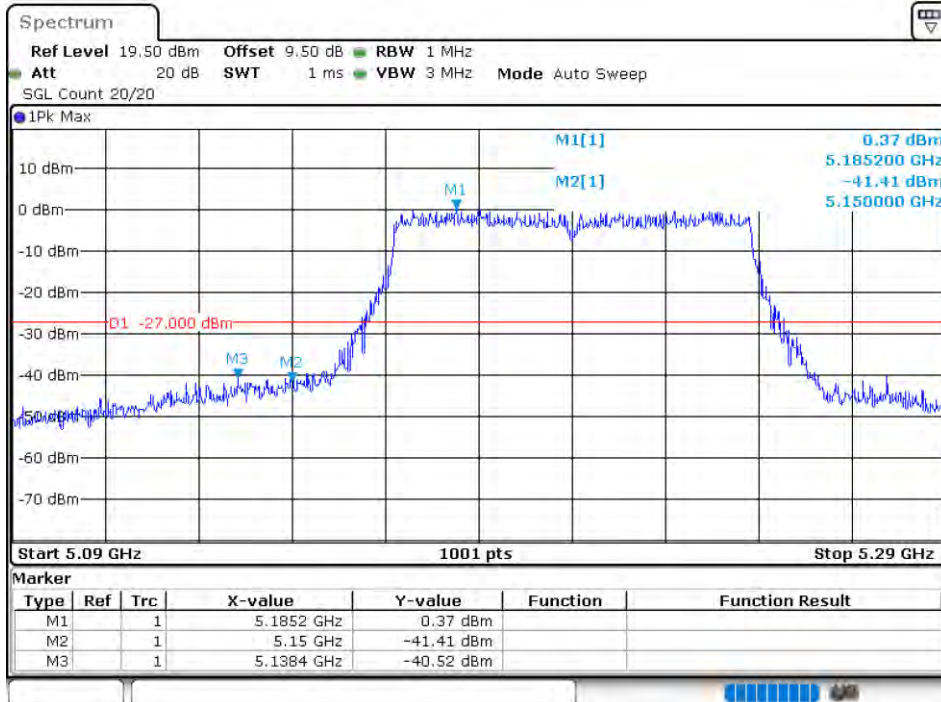

Band Edge NVNT 802.11ac20 5240MHz High Ant 3

Band Edge NVNT 802.11ac20 5180MHz Low Ant 4

Band Edge NVNT 802.11ac20 5240MHz High Ant 4

Band Edge NVNT 802.11ac40 5190MHz Low Ant 3

Band Edge NVNT 802.11ac40 5230MHz High Ant 3

Band Edge NVNT 802.11ac40 5190MHz Low Ant 4

Band Edge NVNT 802.11ac40 5230MHz High Ant 4

Band Edge NVNT 802.11ac80 5210MHz High Ant 3

Band Edge NVNT 802.11ac80 5210MHz Low Ant 3

Band Edge NVNT 802.11ac80 5210MHz High Ant 4

Band Edge NVNT 802.11ac80 5210MHz Low Ant 4

Band Edge NVNT 802.11n(HT20) 5180MHz Low Ant 3

Band Edge NVNT 802.11n(HT20) 5240MHz High Ant 3

Band Edge NVNT 802.11n(HT20) 5180MHz Low Ant 4