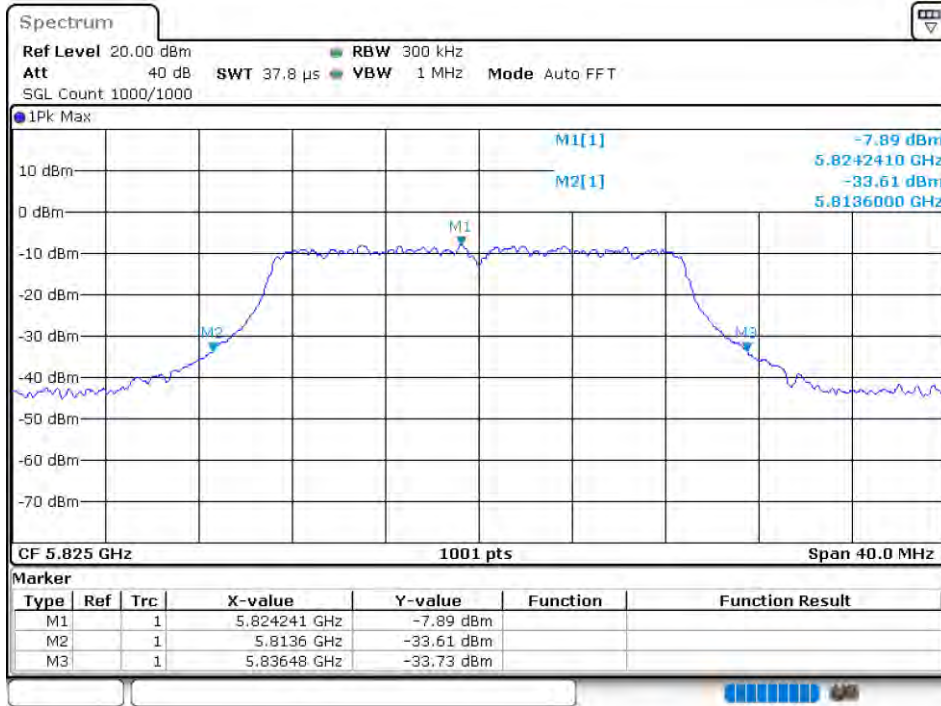

-26 dB BW NVNT 802.11n(HT20) 5745MHz Ant 4

OBW NVNT 802.11n(HT20) 5785MHz Ant 4

-26 dB BW NVNT 802.11n(HT20) 5785MHz Ant 4

OBW NVNT 802.11n(HT20) 5825MHz Ant 4

-26 dB BW NVNT 802.11n(HT20) 5825MHz Ant 4

OBW NVNT 802.11n(HT40) 5755MHz Ant 3