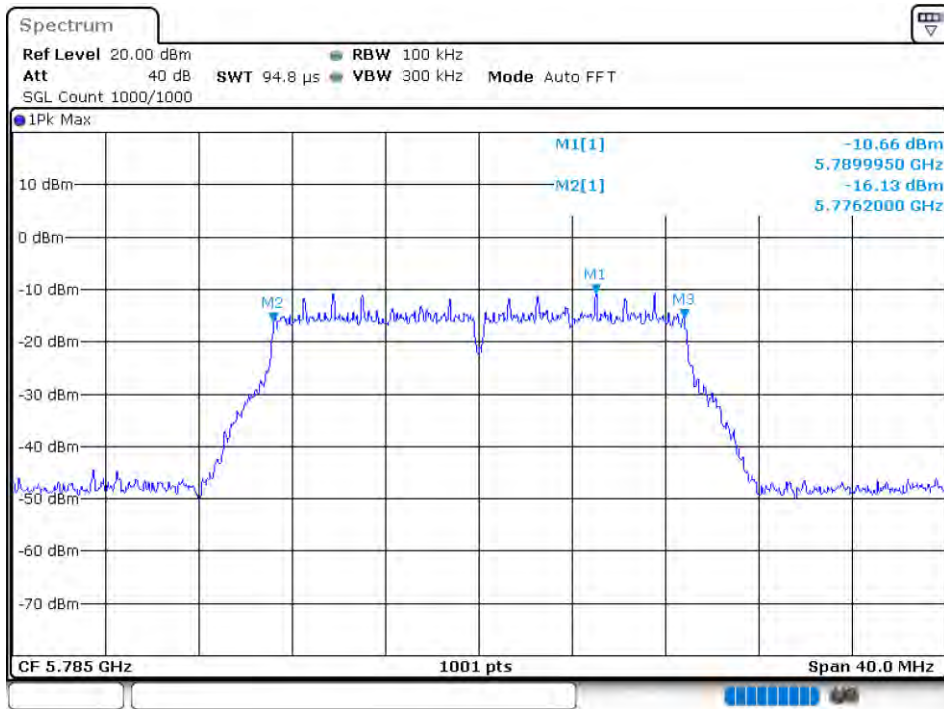

EBW NVNT 802.11ac20 5785MHz Ant 3

EBW NVNT 802.11ac20 5825MHz Ant 3

EBW NVNT 802.11ac20 5745MHz Ant 4

EBW NVNT 802.11ac20 5785MHz Ant 4

EBW NVNT 802.11ac20 5825MHz Ant 4

EBW NVNT 802.11ac40 5755MHz Ant 3

EBW NVNT 802.11ac40 5795MHz Ant 3