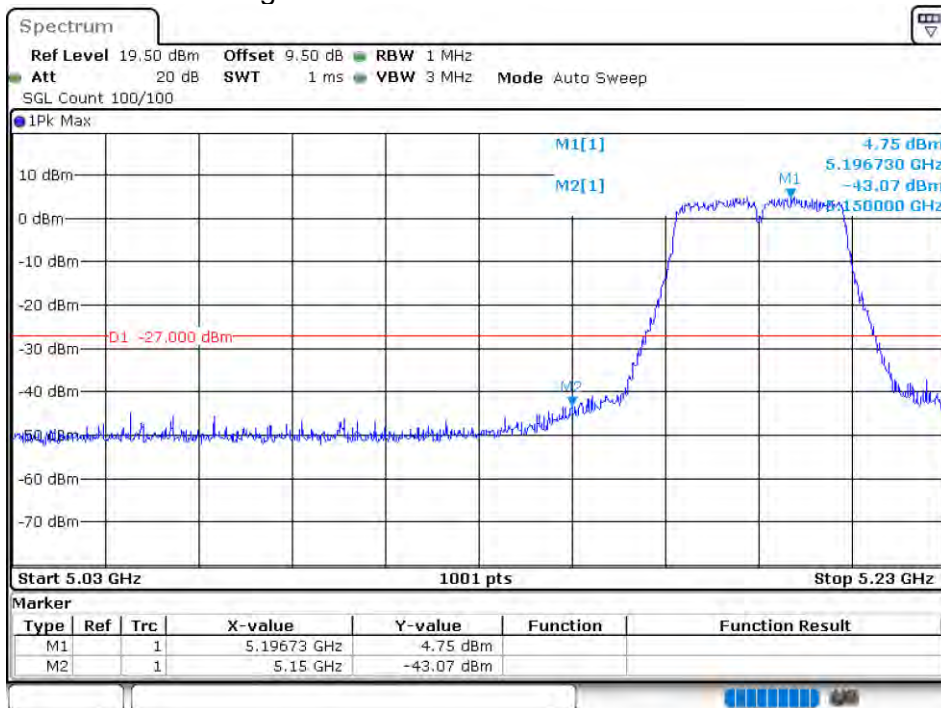

Band Edge NVNT 802.11a 5180MHz Low Ant 3

Band Edge NVNT 802.11a 5240MHz High Ant 3

Band Edge NVNT 802.11a 5180MHz Low Ant 4

Band Edge NVNT 802.11a 5240MHz High Ant 4

Band Edge NVNT 802.11ac20 5180MHz Low Ant 3

Band Edge NVNT 802.11ac20 5240MHz High Ant 3

Band Edge NVNT 802.11ac20 5180MHz Low Ant 4

Band Edge NVNT 802.11ac20 5240MHz High Ant 4

Band Edge NVNT 802.11ac40 5190MHz Low Ant 3

Band Edge NVNT 802.11ac40 5230MHz High Ant 3

Band Edge NVNT 802.11ac40 5190MHz Low Ant 4

Band Edge NVNT 802.11ac40 5230MHz High Ant 4

Band Edge NVNT 802.11ac80 5210MHz High Ant 3

Band Edge NVNT 802.11ac80 5210MHz Low Ant 3

Band Edge NVNT 802.11ac80 5210MHz High Ant 4

Band Edge NVNT 802.11ac80 5210MHz Low Ant 4

Band Edge NVNT 802.11n(HT20) 5180MHz Low Ant 3

Band Edge NVNT 802.11n(HT20) 5240MHz High Ant 3

Band Edge NVNT 802.11n(HT20) 5180MHz Low Ant 4