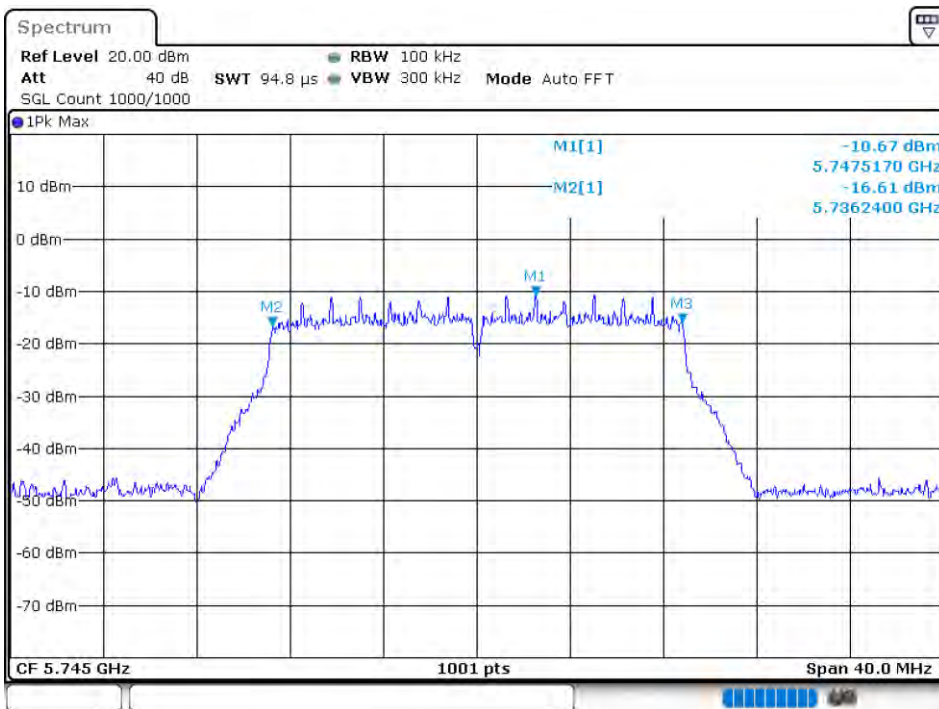

EBW NVNT 802.11a 5745MHz Ant 3

EBW NVNT 802.11a 5785MHz Ant 3

EBW NVNT 802.11a 5825MHz Ant 3

EBW NVNT 802.11a 5745MHz Ant 4

EBW NVNT 802.11a 5785MHz Ant 4

EBW NVNT 802.11a 5825MHz Ant 4

EBW NVNT 802.11ac20 5745MHz Ant 3