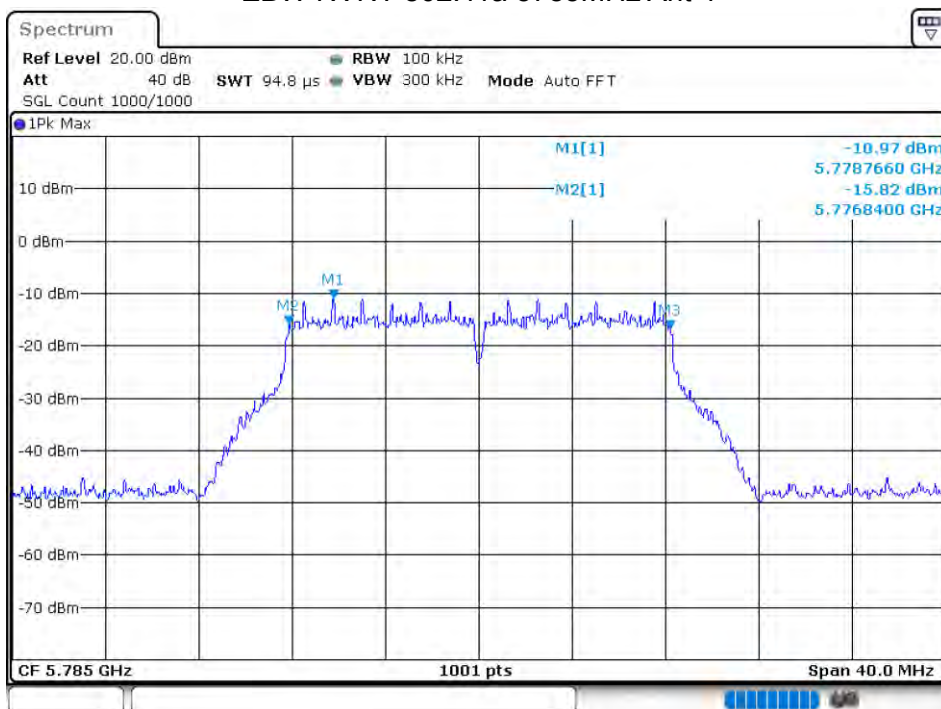

EBW NVNT 802.11a 5745MHz Ant 3

EBW NVNT 802.11a 5785MHz Ant 3

EBW NVNT 802.11a 5825MHz Ant 3

EBW NVNT 802.11a 5745MHz Ant 4

EBW NVNT 802.11a 5785MHz Ant 4

EBW NVNT 802.11a 5825MHz Ant 4

EBW NVNT 802.11ac20 5745MHz Ant 3