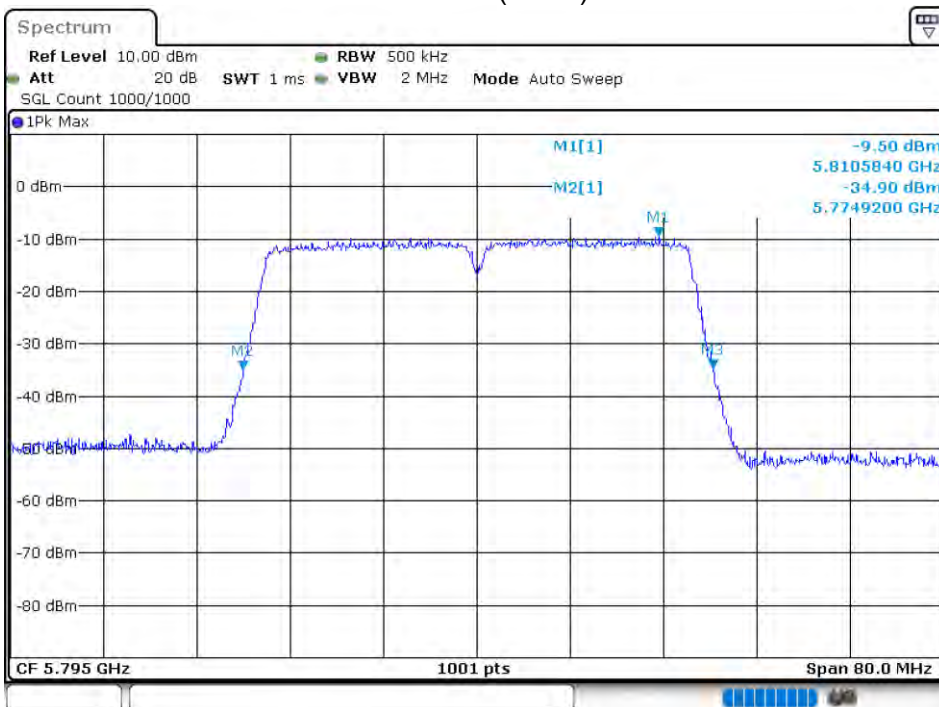

-26 dB BW NVNT 802.11n(HT40) 5795MHz Ant 3