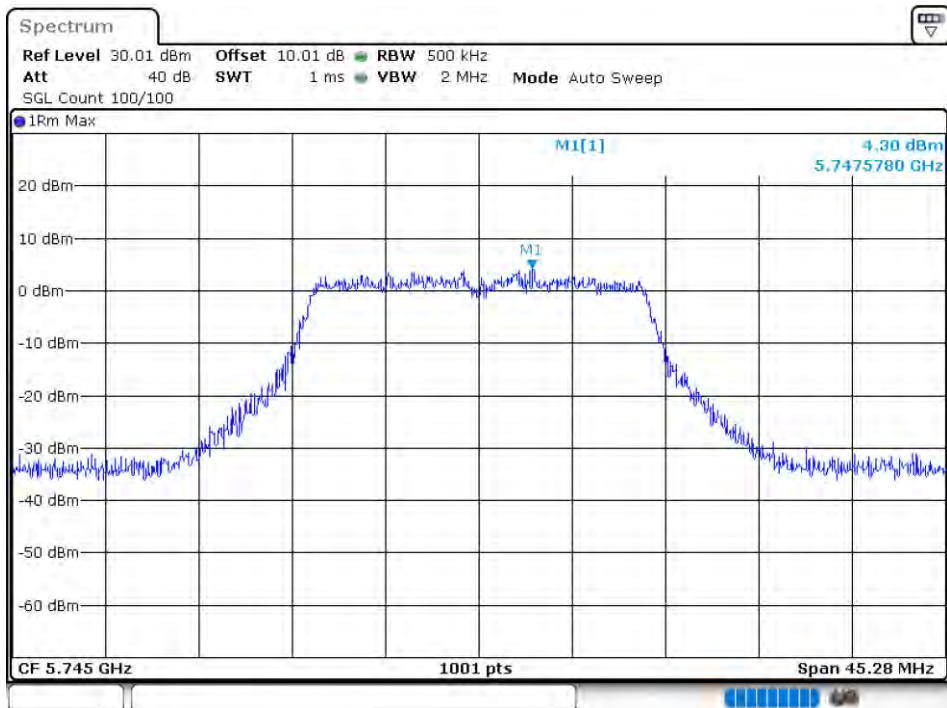

PSD NVNT 802.11a 5745MHz Ant 3

PSD NVNT 802.11a 5785MHz Ant 3

PSD NVNT 802.11a 5825MHz Ant 3

PSD NVNT 802.11a 5745MHz Ant 4

PSD NVNT 802.11a 5785MHz Ant 4

PSD NVNT 802.11a 5825MHz Ant 4

PSD NVNT 802.11ac20 5745MHz Ant 3