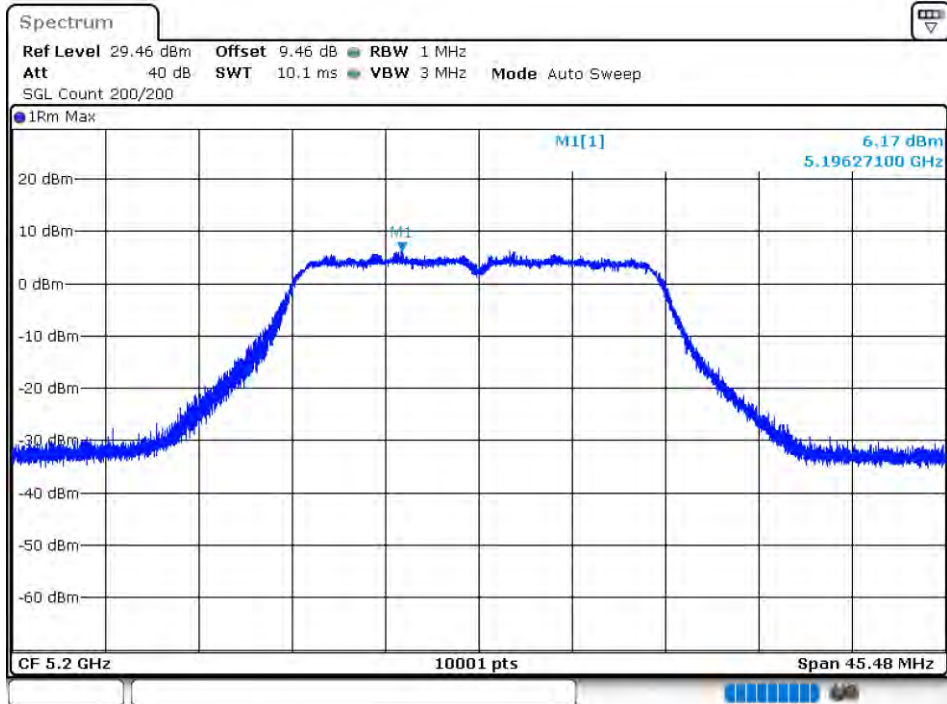

PSD NVNT 802.11n(HT20) 5200MHz Ant 4