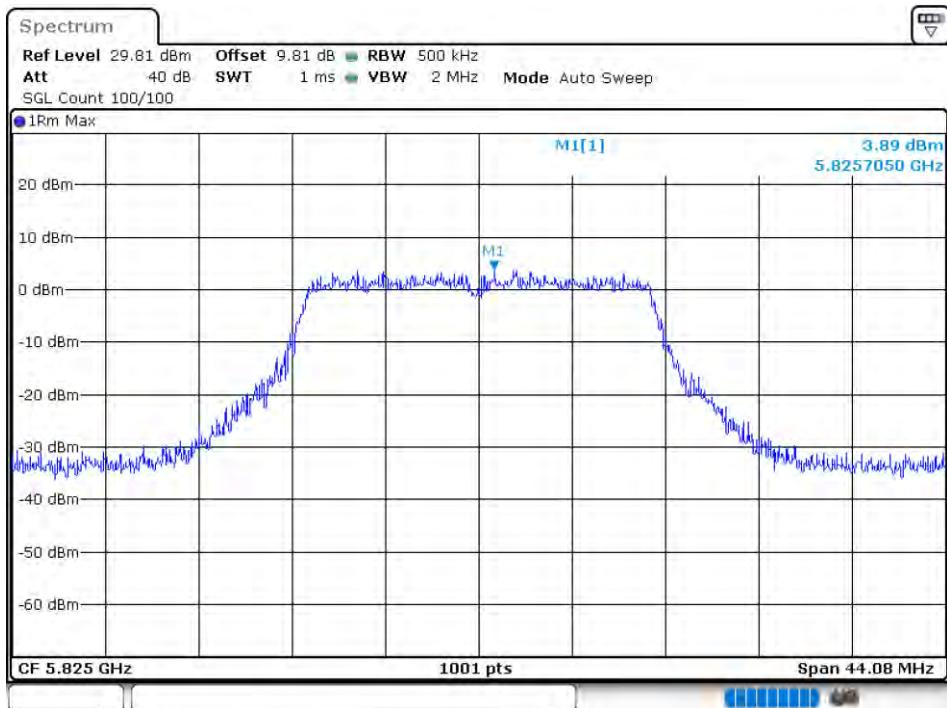

PSD NVNT 802.11a 5745MHz Ant 3

PSD NVNT 802.11a 5785MHz Ant 3

PSD NVNT 802.11a 5825MHz Ant 3

PSD NVNT 802.11a 5745MHz Ant 4

PSD NVNT 802.11a 5785MHz Ant 4

PSD NVNT 802.11a 5825MHz Ant 4

PSD NVNT 802.11ac20 5745MHz Ant 3