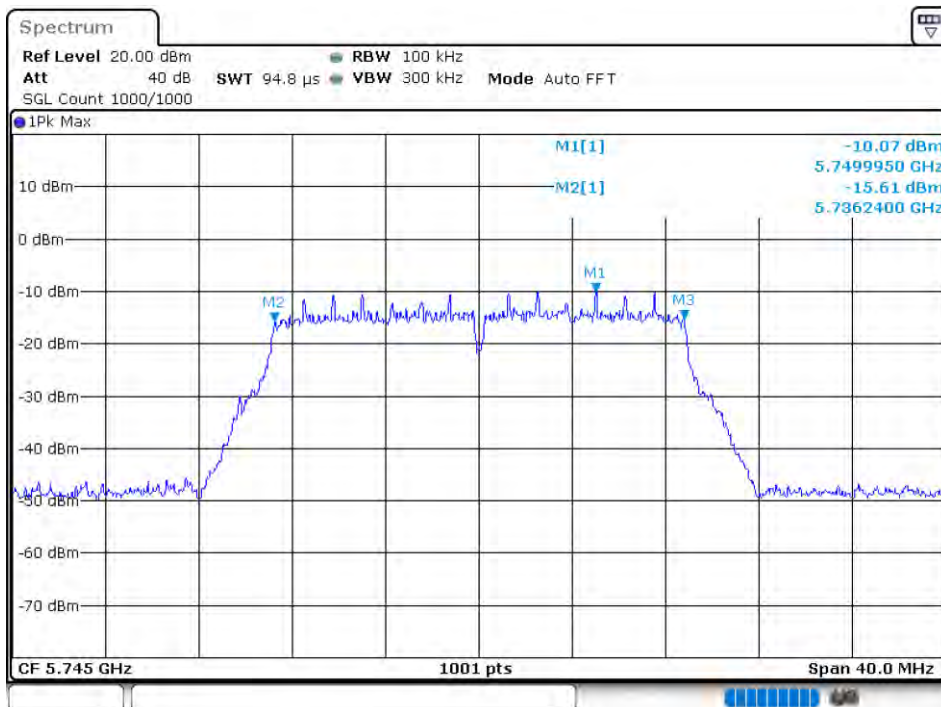

EBW NVNT 802.11ac20 5745MHz Ant 4