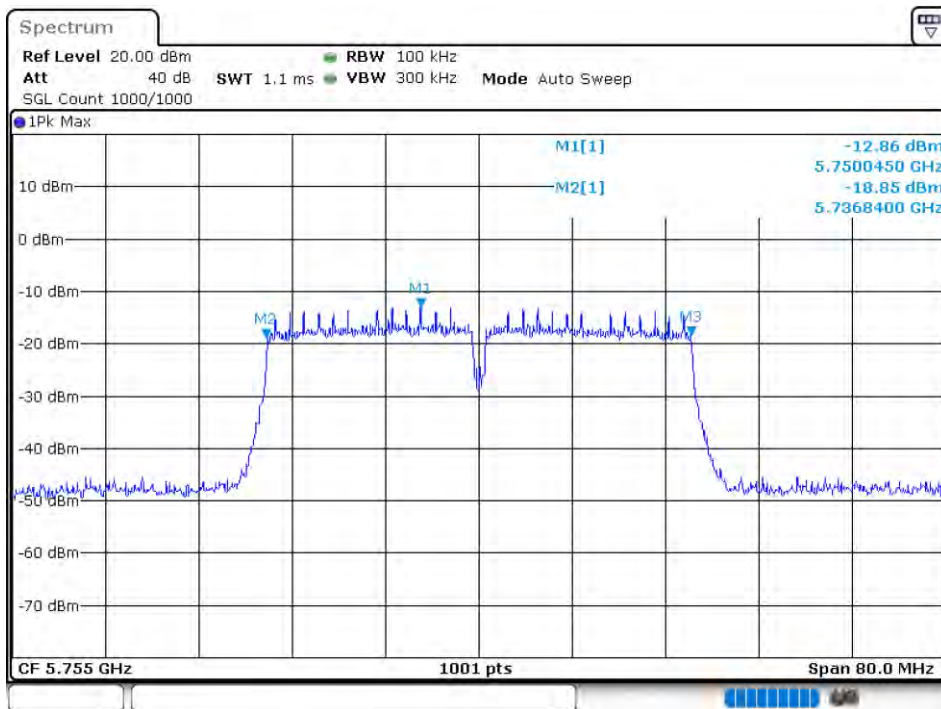

EBW NVNT 802.11ac20 5785MHz Ant 3

EBW NVNT 802.11ac20 5825MHz Ant 3

EBW NVNT 802.11ac20 5745MHz Ant 4

EBW NVNT 802.11ac20 5785MHz Ant 4

EBW NVNT 802.11ac20 5825MHz Ant 4

EBW NVNT 802.11ac40 5755MHz Ant 3

EBW NVNT 802.11ac40 5795MHz Ant 3