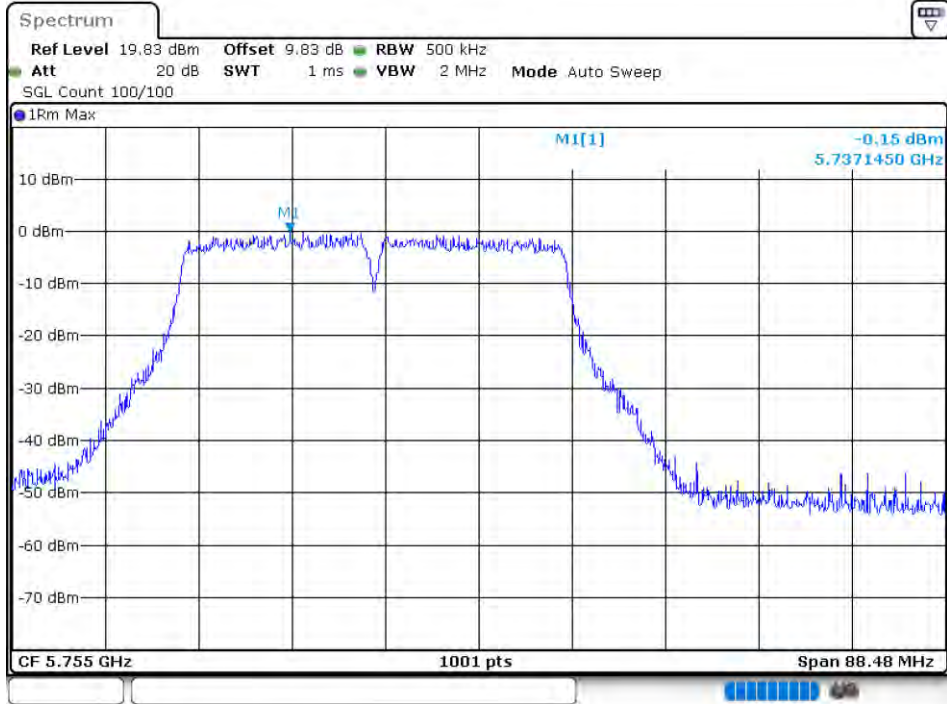

PSD NVNT 802.11n(HT40) 5755MHz Ant 4