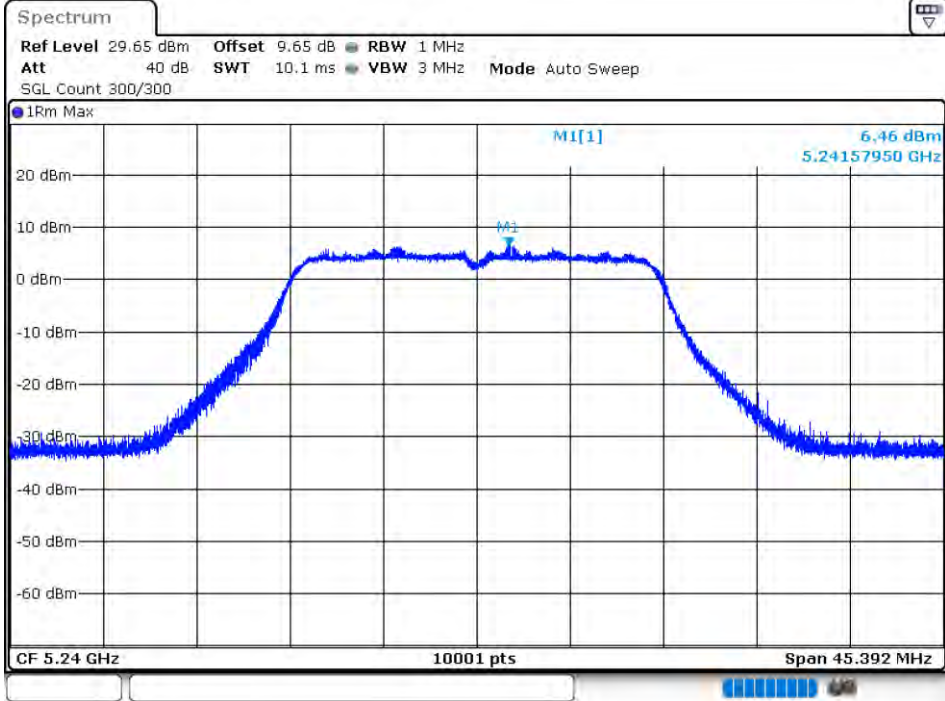

PSD NVNT 802.11n(HT20) 5240MHz Ant 3