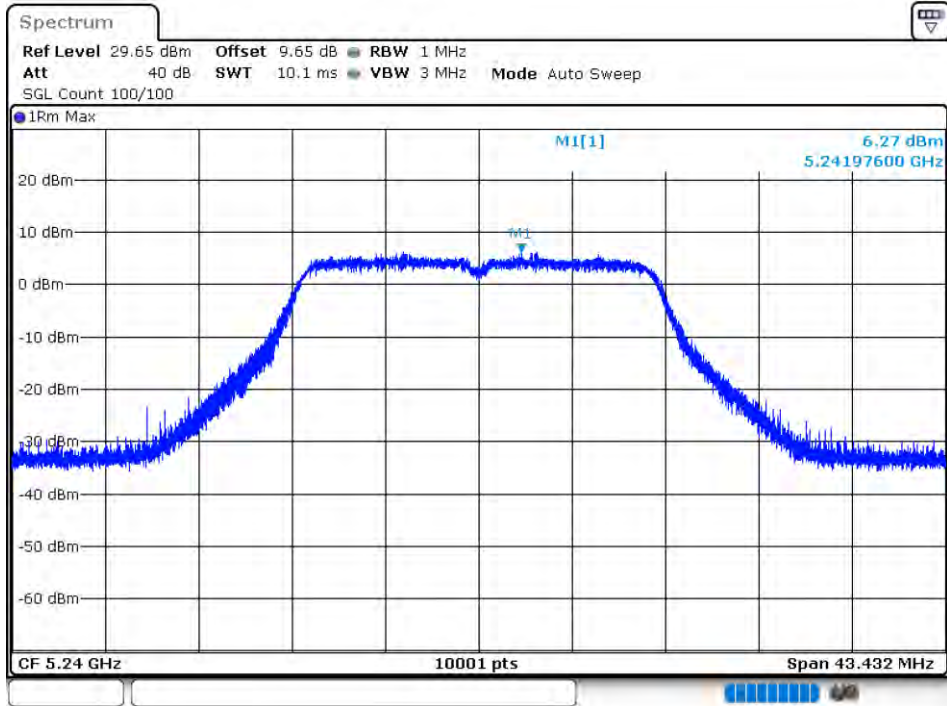

PSD NVNT 802.11a 5240MHz Ant 3