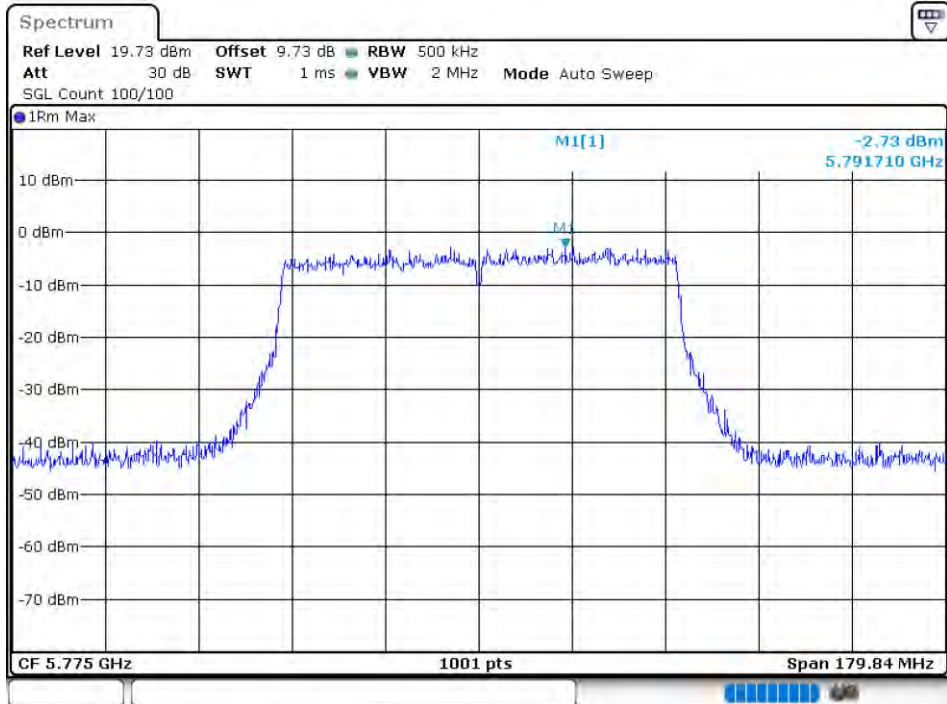

PSD NVNT 802.11ac80 5775MHz Ant 3