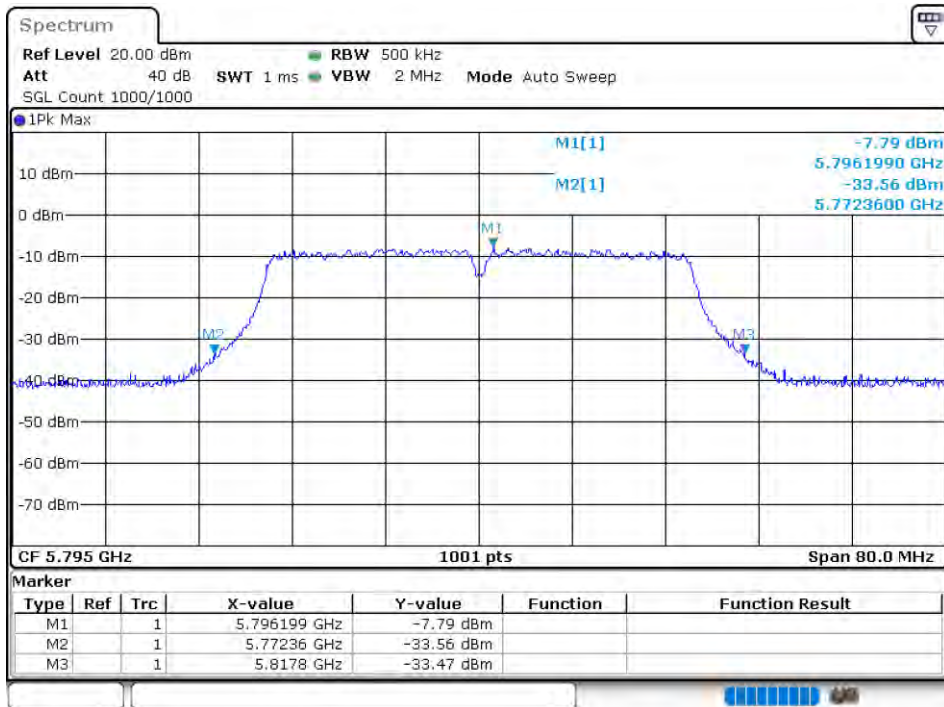

-26 dB BW NVNT 802.11ac40 5795MHz Ant 3