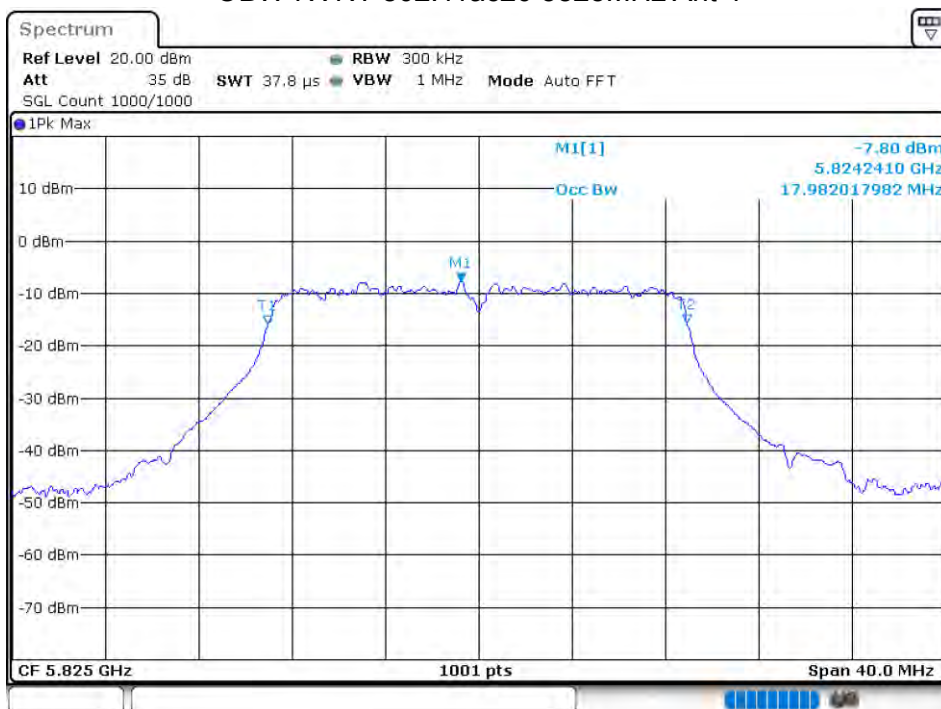

-26 dB BW NVNT 802.11ac20 5745MHz Ant 4

OBW NVNT 802.11ac20 5785MHz Ant 4

-26 dB BW NVNT 802.11ac20 5785MHz Ant 4

OBW NVNT 802.11ac20 5825MHz Ant 4

-26 dB BW NVNT 802.11ac20 5825MHz Ant 4

OBW NVNT 802.11ac40 5755MHz Ant 3