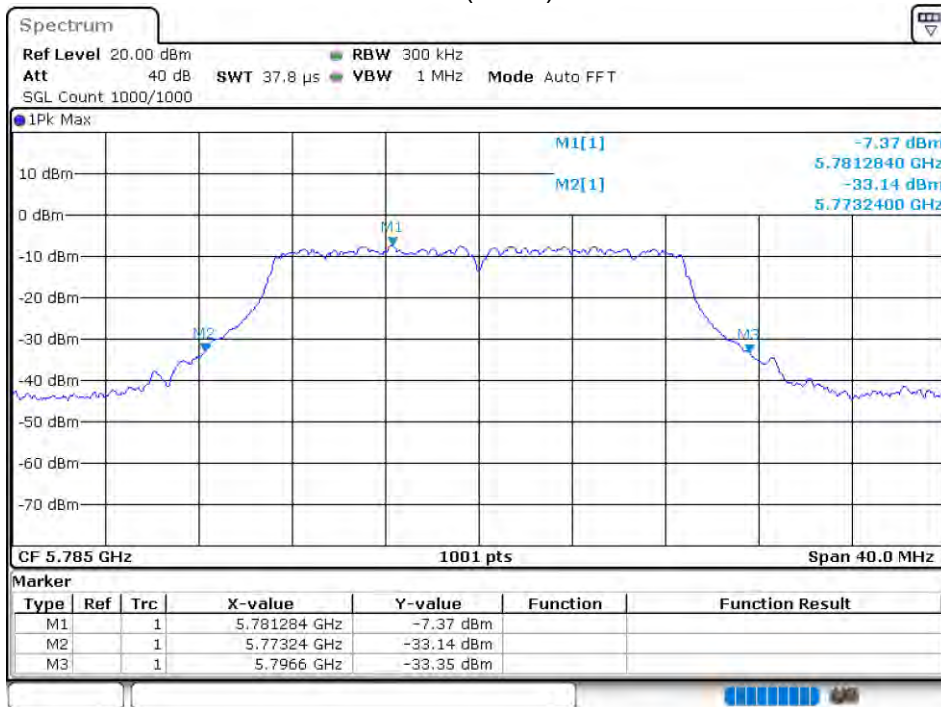

OBW NVNT 802.11n(HT20) 5785MHz Ant 3