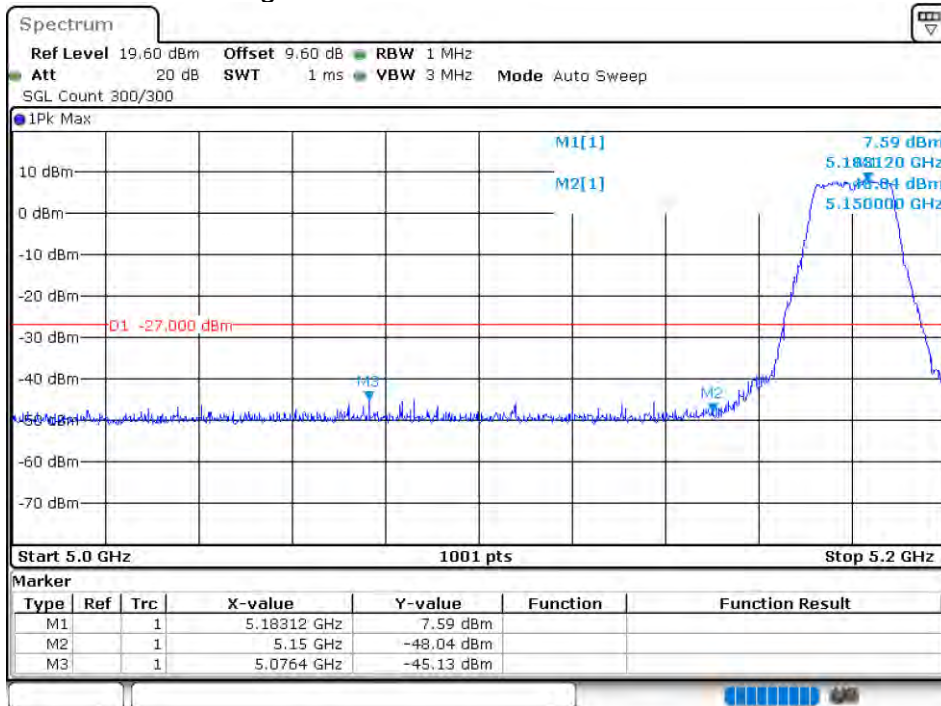

Band Edge NVNT 802.11a 5180MHz Low Ant 3

Band Edge NVNT 802.11a 5240MHz High Ant 3

Band Edge NVNT 802.11a 5180MHz Low Ant 4

Band Edge NVNT 802.11a 5240MHz High Ant 4

Band Edge NVNT 802.11ac20 5180MHz Low Ant 3

Band Edge NVNT 802.11ac20 5240MHz High Ant 3

Band Edge NVNT 802.11ac20 5180MHz Low Ant 4

Band Edge NVNT 802.11ac20 5240MHz High Ant 4

Band Edge NVNT 802.11ac40 5190MHz Low Ant 3

Band Edge NVNT 802.11ac40 5230MHz High Ant 3

Band Edge NVNT 802.11ac40 5190MHz Low Ant 4

Band Edge NVNT 802.11ac40 5230MHz High Ant 4

Band Edge NVNT 802.11ac80 5210MHz High Ant 3

Band Edge NVNT 802.11ac80 5210MHz Low Ant 3

Band Edge NVNT 802.11ac80 5210MHz High Ant 4