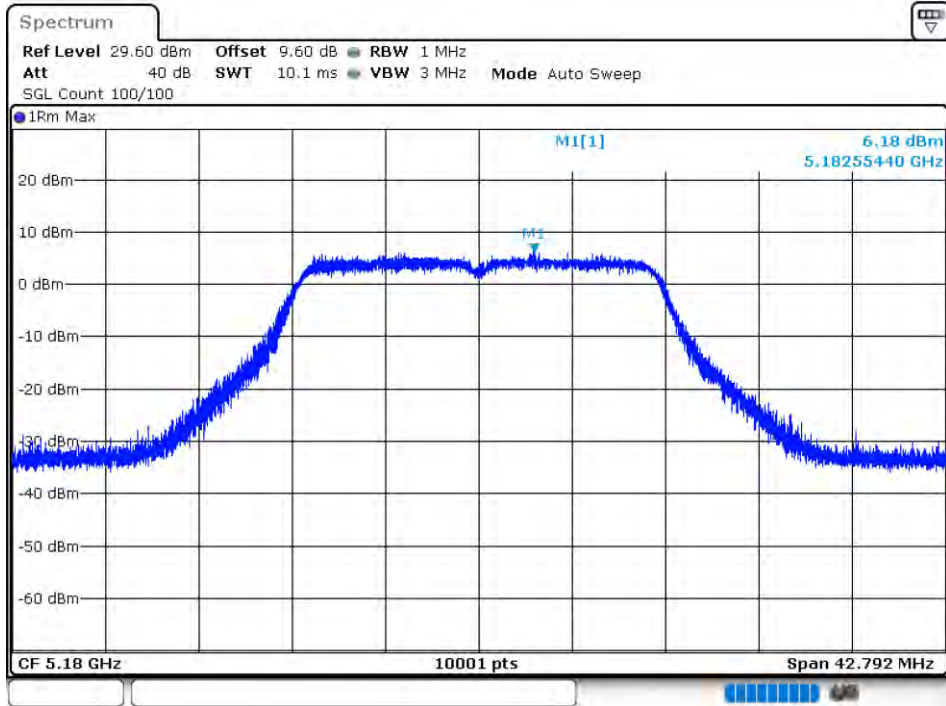

PSD NVNT 802.11a 5180MHz Ant 3