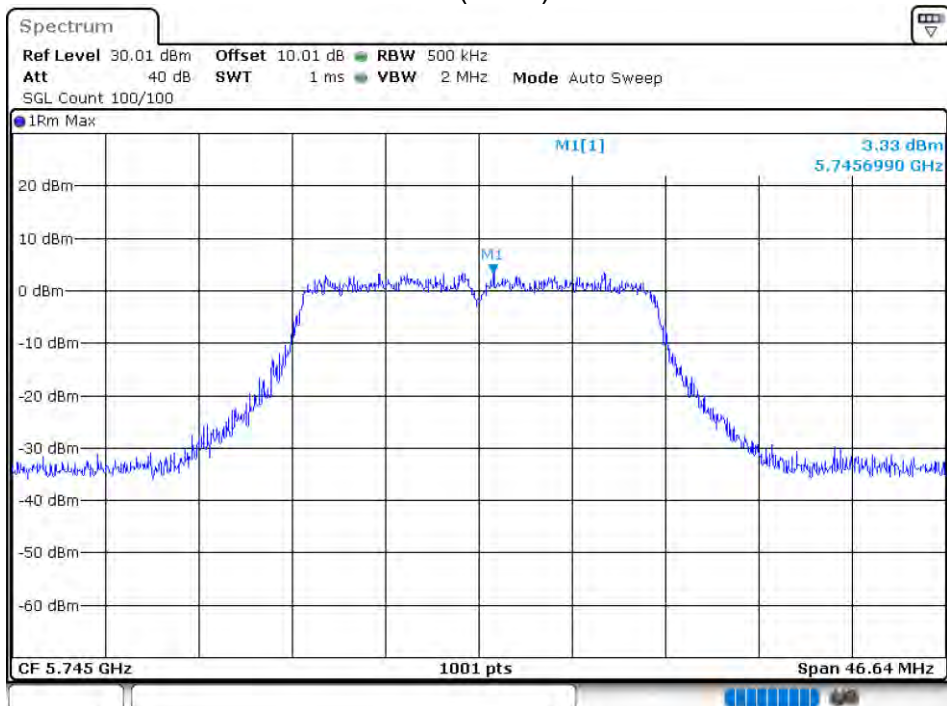

PSD NVNT 802.11n(HT20) 5745MHz Ant 4