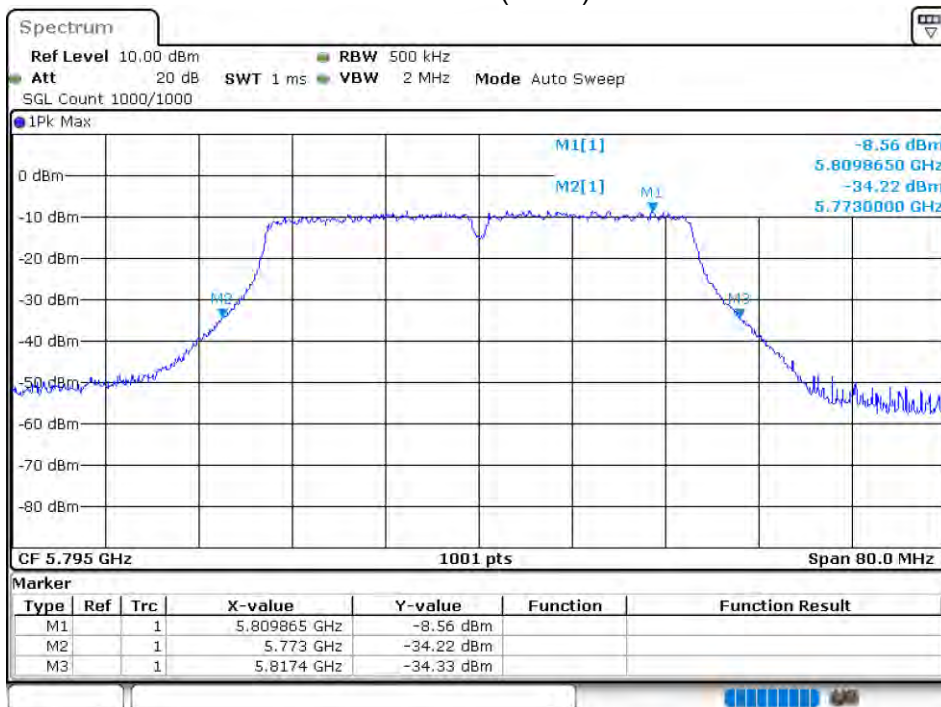

-26 dB BW NVNT 802.11n(HT40) 5795MHz Ant 4