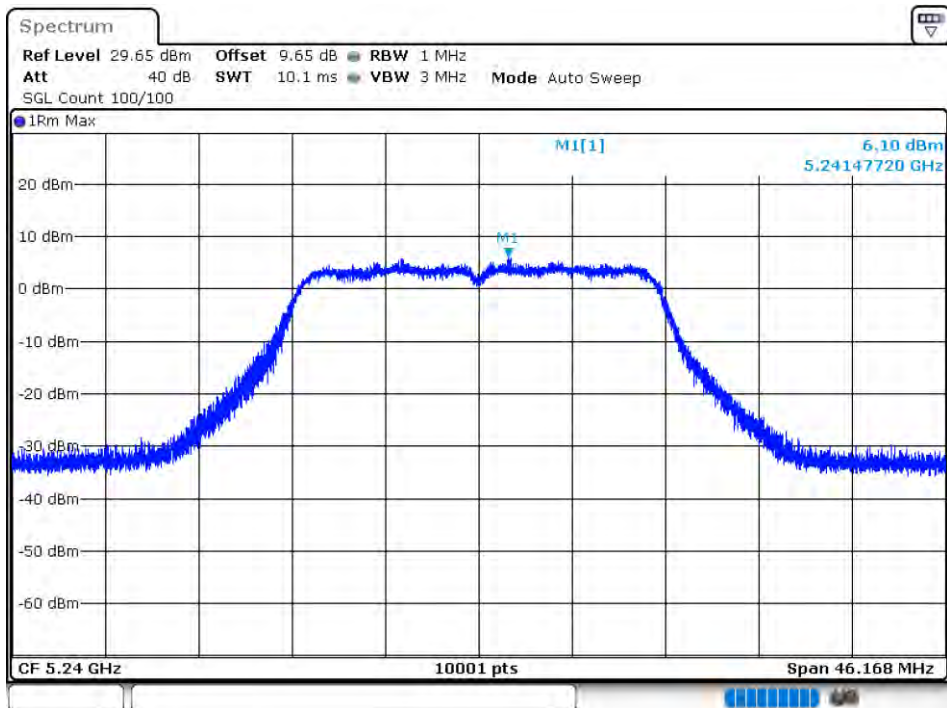

PSD NVNT 802.11ac20 5200MHz Ant 3

PSD NVNT 802.11ac20 5240MHz Ant 3

PSD NVNT 802.11ac20 5180MHz Ant 4

PSD NVNT 802.11ac20 5200MHz Ant 4

PSD NVNT 802.11ac20 5240MHz Ant 4

PSD NVNT 802.11ac40 5190MHz Ant 3

PSD NVNT 802.11ac40 5230MHz Ant 3