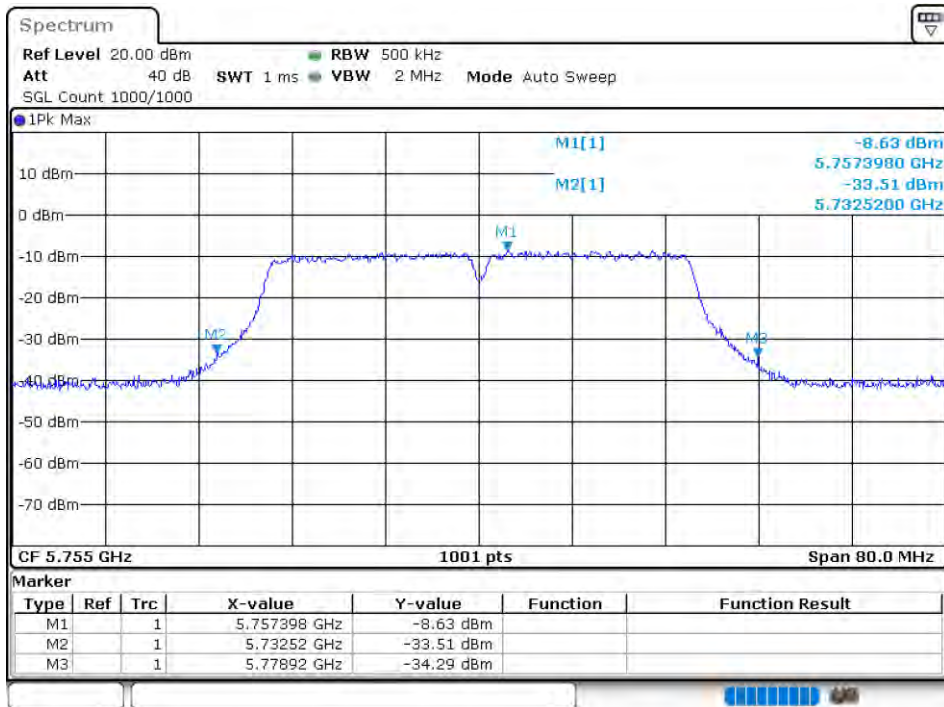

-26 dB BW NVNT 802.11ac40 5755MHz Ant 3