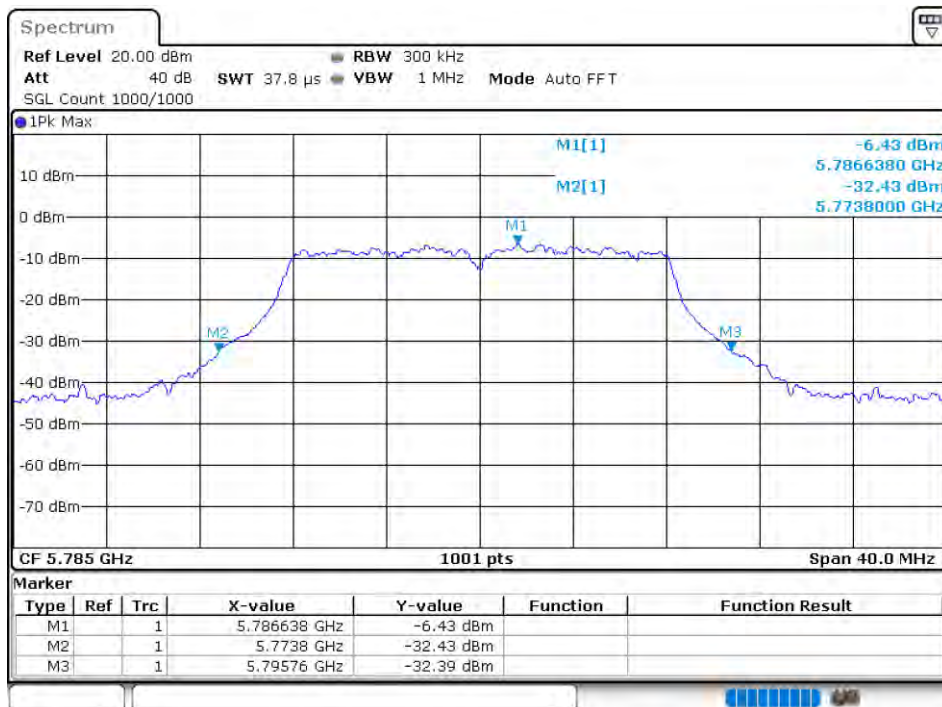

OBW NVNT 802.11a 5745MHz Ant 3

-26 dB BW NVNT 802.11a 5745MHz Ant 3

OBW NVNT 802.11a 5785MHz Ant 3

-26 dB BW NVNT 802.11a 5785MHz Ant 3

OBW NVNT 802.11a 5825MHz Ant 3

-26 dB BW NVNT 802.11a 5825MHz Ant 3

OBW NVNT 802.11a 5745MHz Ant 4