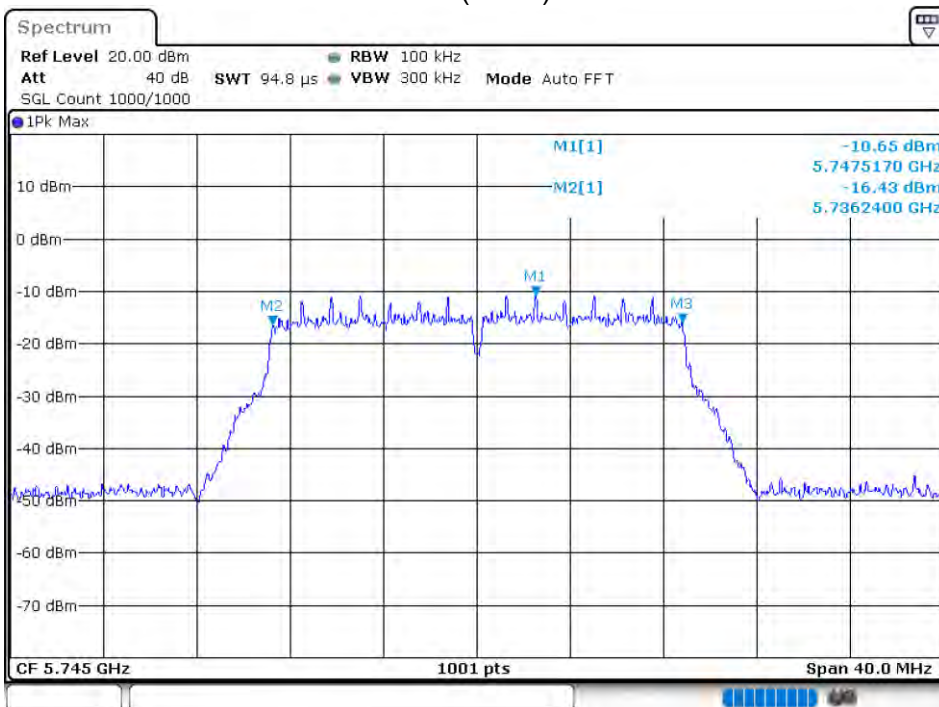

EBW NVNT 802.11ac40 5755MHz Ant 4

EBW NVNT 802.11ac40 5795MHz Ant 4

EBW NVNT 802.11ac80 5775MHz Ant 3

EBW NVNT 802.11ac80 5775MHz Ant 4

EBW NVNT 802.11n(HT20) 5745MHz Ant 3

EBW NVNT 802.11n(HT20) 5785MHz Ant 3

EBW NVNT 802.11n(HT20) 5825MHz Ant 3

EBW NVNT 802.11n(HT20) 5745MHz Ant 4

EBW NVNT 802.11n(HT20) 5785MHz Ant 4

EBW NVNT 802.11n(HT20) 5825MHz Ant 4

EBW NVNT 802.11n(HT40) 5755MHz Ant 3

EBW NVNT 802.11n(HT40) 5795MHz Ant 3