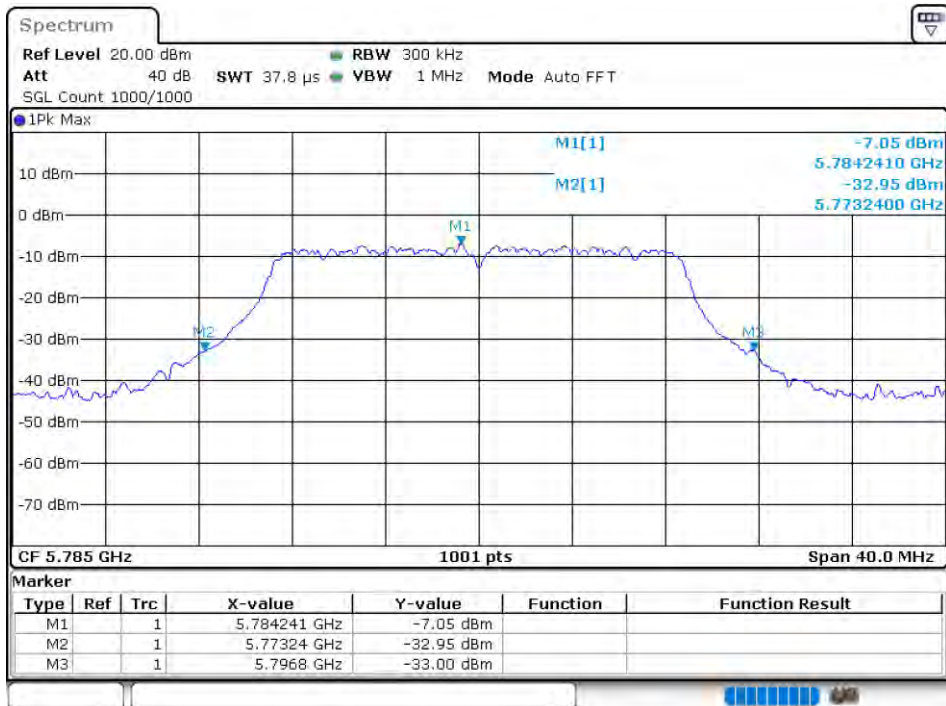

-26 dB BW NVNT 802.11ac20 5785MHz Ant 3