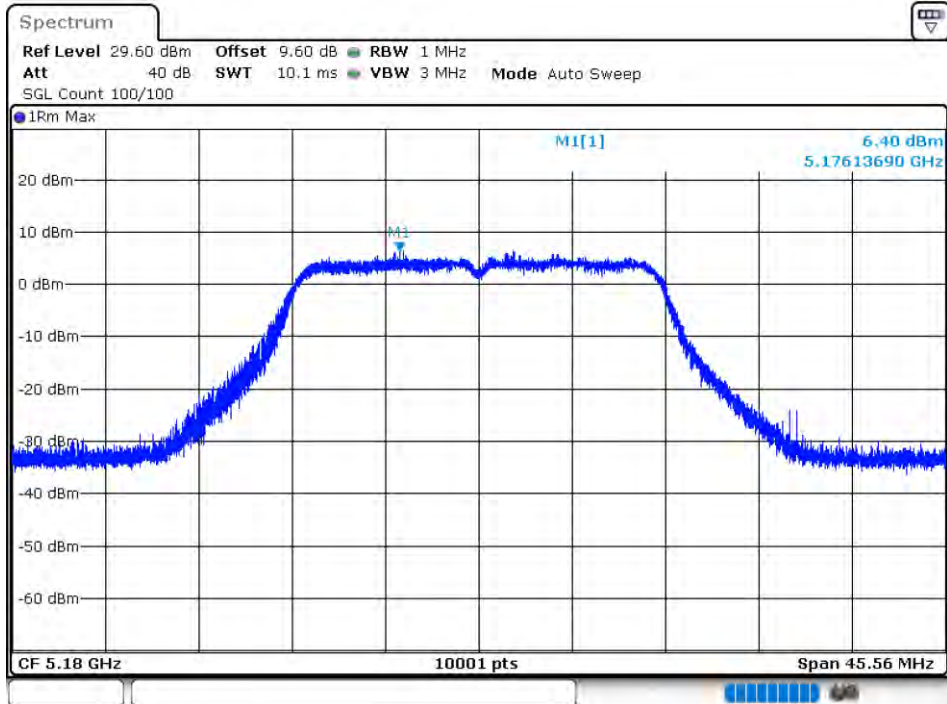

PSD NVNT 802.11a 5180MHz Ant 3

PSD NVNT 802.11a 5200MHz Ant 3

PSD NVNT 802.11a 5240MHz Ant 3

PSD NVNT 802.11a 5180MHz Ant 4

PSD NVNT 802.11a 5200MHz Ant 4

PSD NVNT 802.11a 5240MHz Ant 4

PSD NVNT 802.11ac20 5180MHz Ant 3