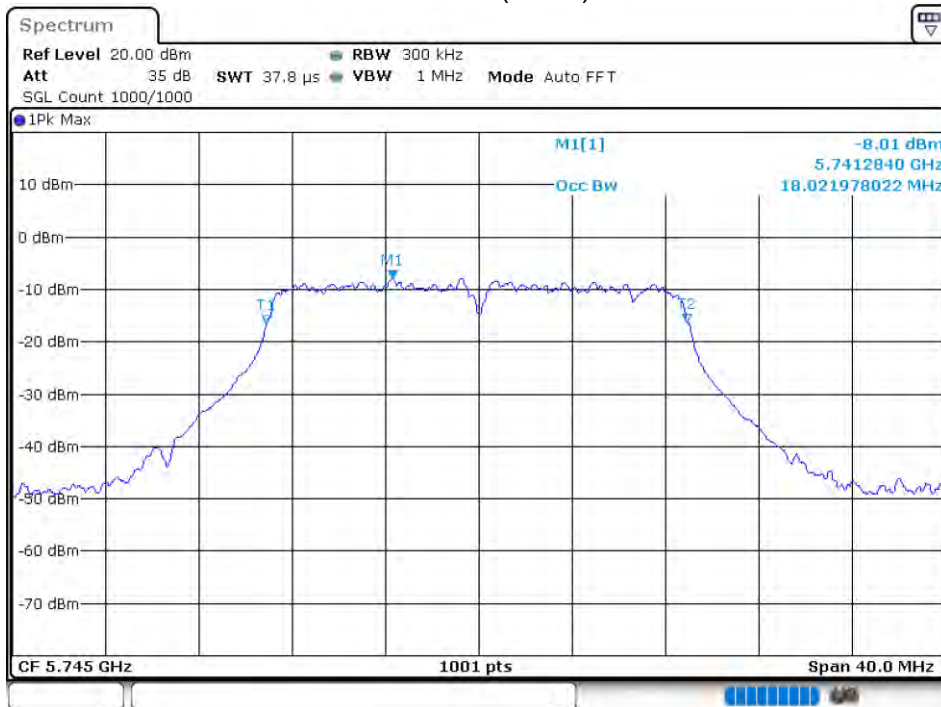

-26 dB BW NVNT 802.11n(HT20) 5745MHz Ant 3

OBW NVNT 802.11n(HT20) 5785MHz Ant 3

-26 dB BW NVNT 802.11n(HT20) 5785MHz Ant 3

OBW NVNT 802.11n(HT20) 5825MHz Ant 3

-26 dB BW NVNT 802.11n(HT20) 5825MHz Ant 3

OBW NVNT 802.11n(HT20) 5745MHz Ant 4