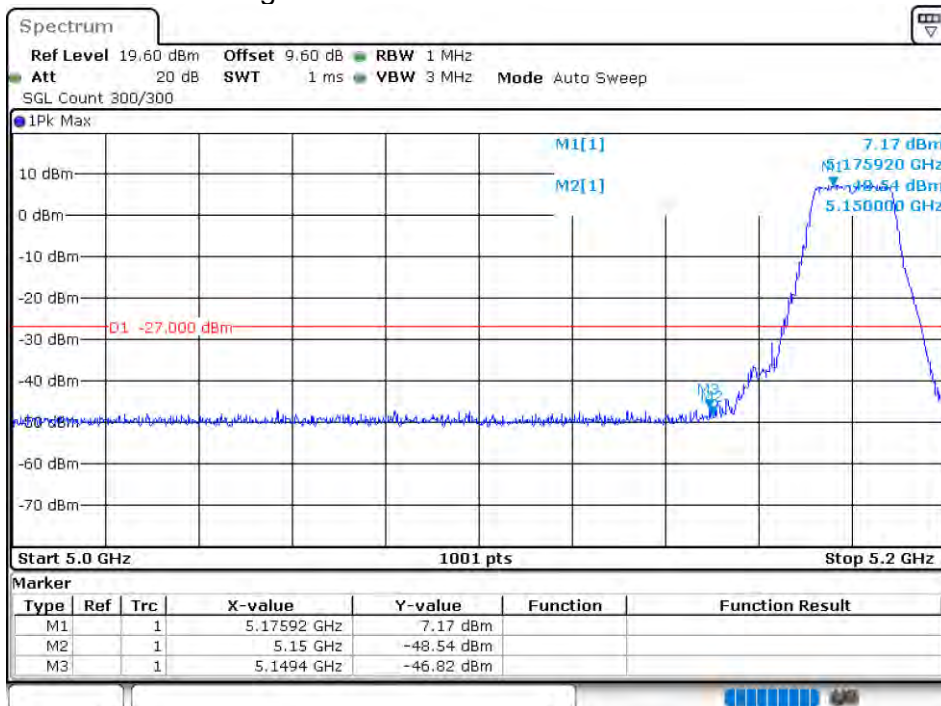

Band Edge NVNT 802.11a 5180MHz Low Ant 3

Band Edge NVNT 802.11a 5240MHz High Ant 3

Band Edge NVNT 802.11a 5180MHz Low Ant 4

Band Edge NVNT 802.11a 5240MHz High Ant 4

Band Edge NVNT 802.11ac20 5180MHz Low Ant 3

Band Edge NVNT 802.11ac20 5240MHz High Ant 3

Band Edge NVNT 802.11ac20 5180MHz Low Ant 4

Band Edge NVNT 802.11ac20 5240MHz High Ant 4

Band Edge NVNT 802.11ac40 5190MHz Low Ant 3

Band Edge NVNT 802.11ac40 5230MHz High Ant 3