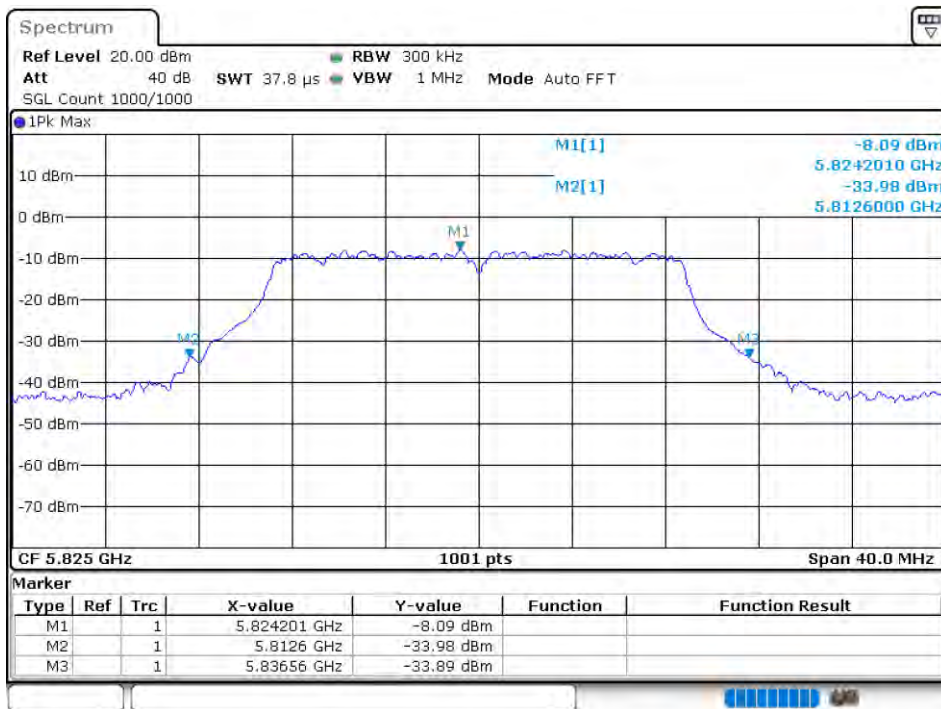

-26 dB BW NVNT 802.11ac20 5745MHz Ant 4

OBW NVNT 802.11ac20 5785MHz Ant 4

-26 dB BW NVNT 802.11ac20 5785MHz Ant 4

OBW NVNT 802.11ac20 5825MHz Ant 4

-26 dB BW NVNT 802.11ac20 5825MHz Ant 4

OBW NVNT 802.11ac40 5755MHz Ant 3