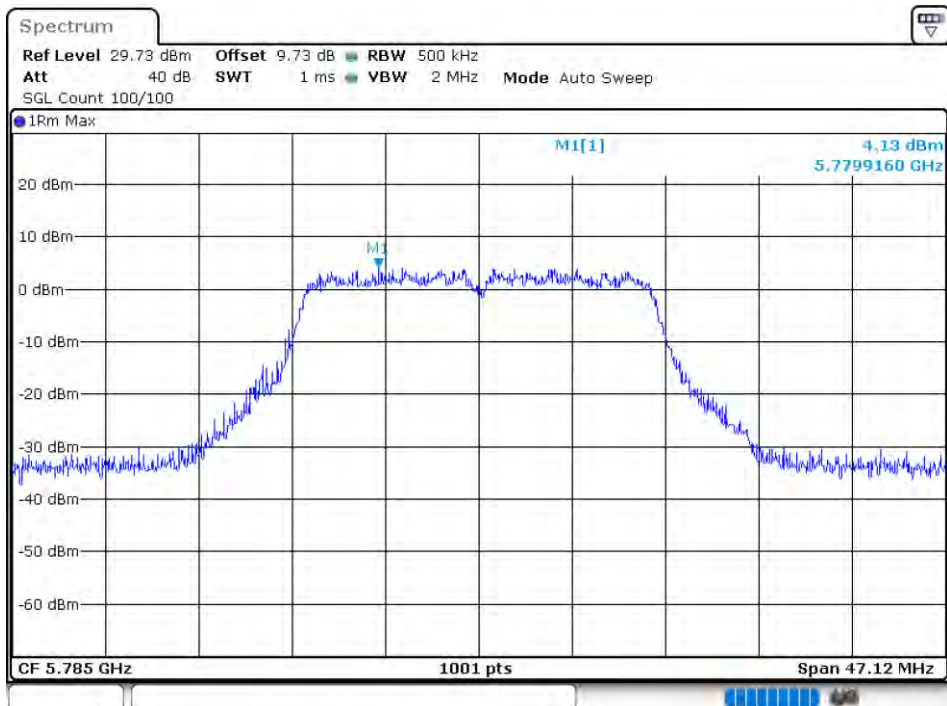

PSD NVNT 802.11ac20 5785MHz Ant 3