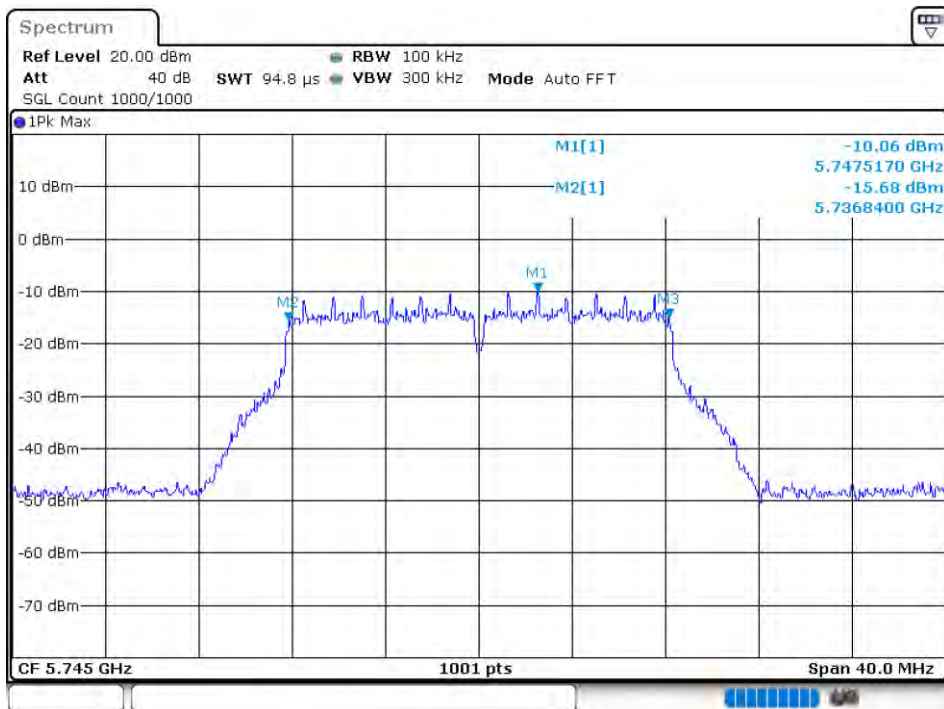

EBW NVNT 802.11a 5745MHz Ant 3

EBW NVNT 802.11a 5785MHz Ant 3

EBW NVNT 802.11a 5825MHz Ant 3

EBW NVNT 802.11a 5745MHz Ant 4

EBW NVNT 802.11a 5785MHz Ant 4

EBW NVNT 802.11a 5825MHz Ant 4

EBW NVNT 802.11ac20 5745MHz Ant 3