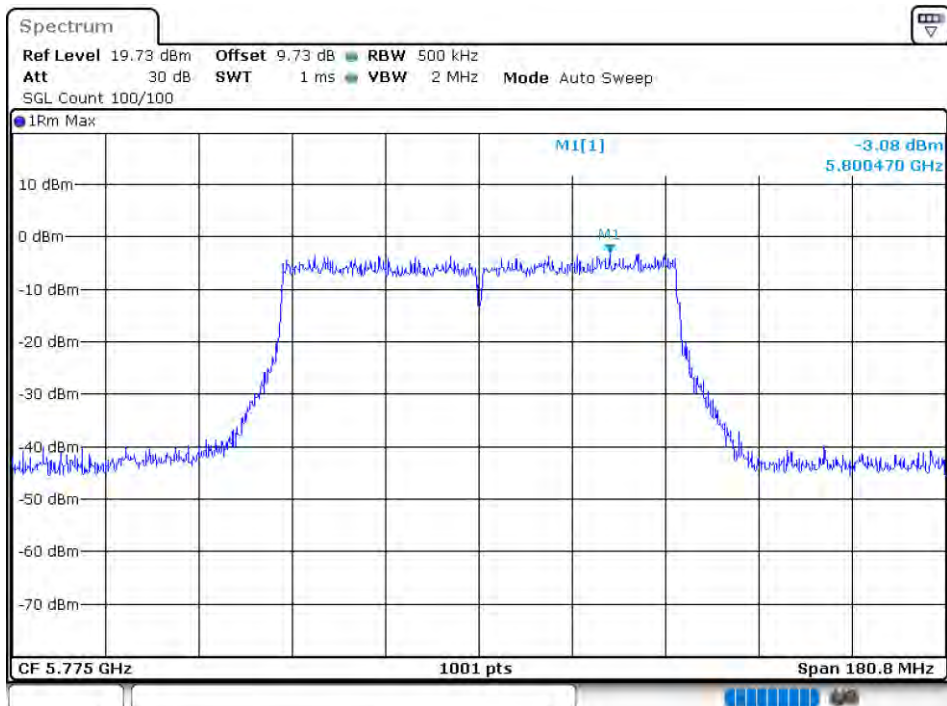

PSD NVNT 802.11ac40 5755MHz Ant 4

PSD NVNT 802.11ac40 5795MHz Ant 4

PSD NVNT 802.11ac80 5775MHz Ant 3

PSD NVNT 802.11ac80 5775MHz Ant 4

PSD NVNT 802.11n(HT20) 5745MHz Ant 3

PSD NVNT 802.11n(HT20) 5785MHz Ant 3