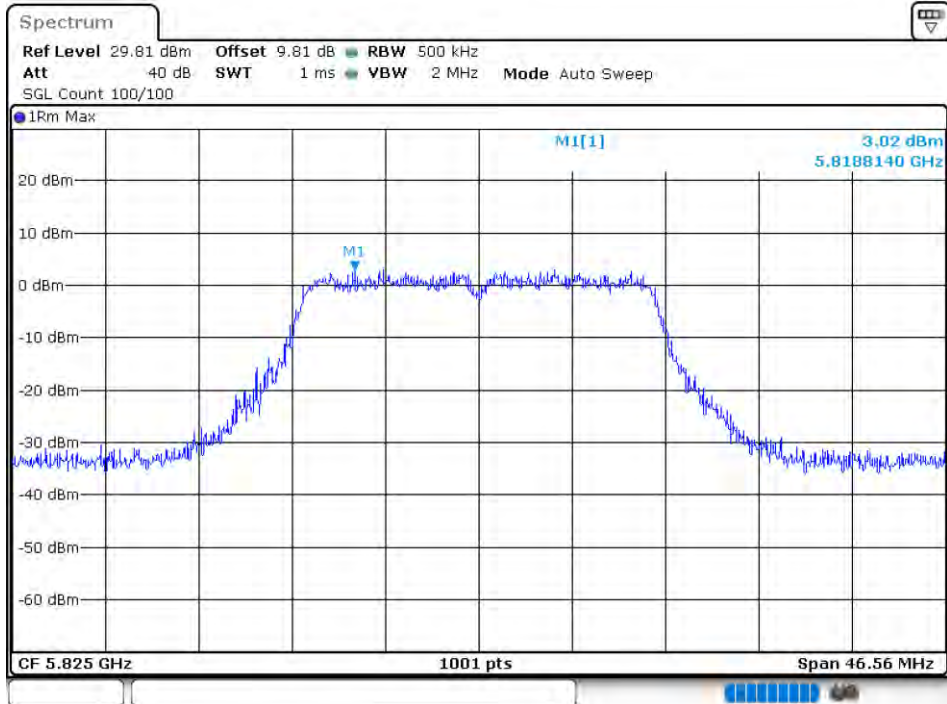

PSD NVNT 802.11n(HT20) 5825MHz Ant 3