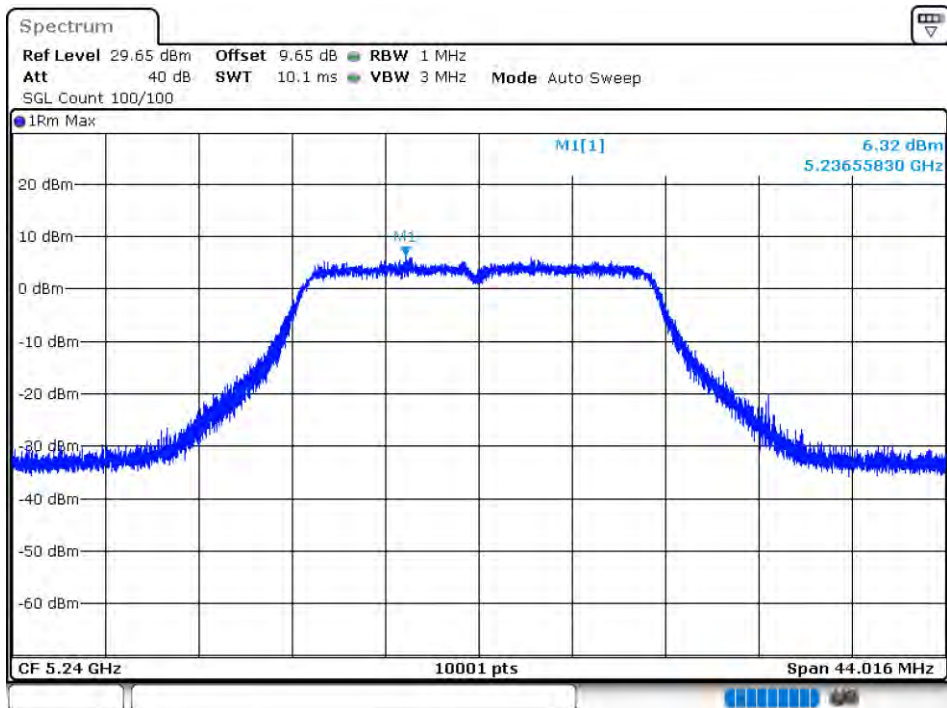

PSD NVNT 802.11a 5180MHz Ant 3

PSD NVNT 802.11a 5200MHz Ant 3

PSD NVNT 802.11a 5240MHz Ant 3

PSD NVNT 802.11a 5180MHz Ant 4

PSD NVNT 802.11a 5200MHz Ant 4

PSD NVNT 802.11a 5240MHz Ant 4

PSD NVNT 802.11ac20 5180MHz Ant 3