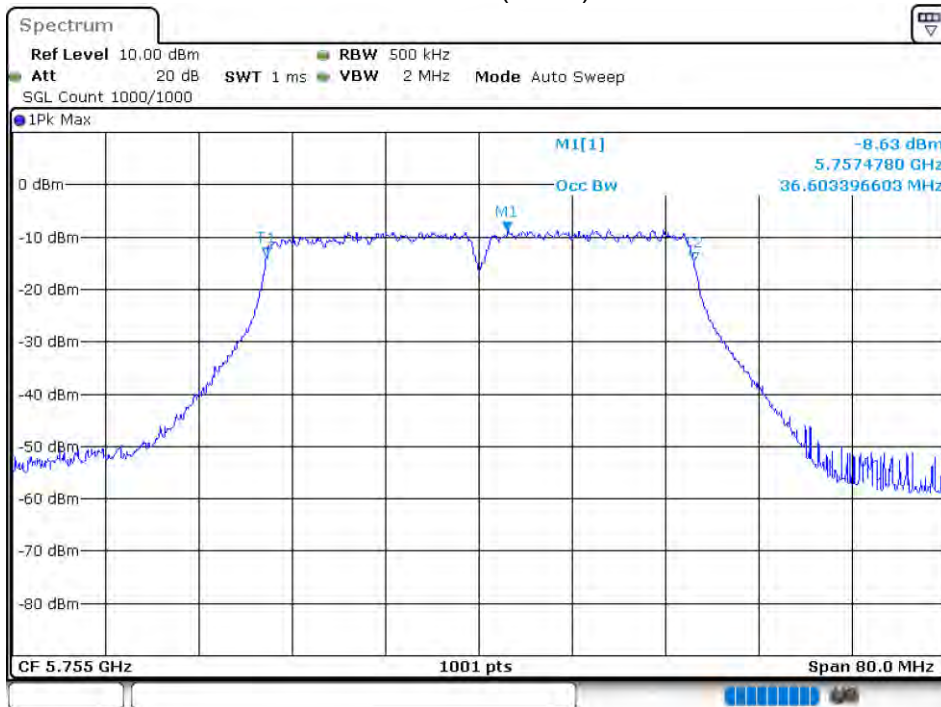

-26 dB BW NVNT 802.11n(HT20) 5745MHz Ant 4

OBW NVNT 802.11n(HT20) 5785MHz Ant 4

-26 dB BW NVNT 802.11n(HT20) 5785MHz Ant 4

OBW NVNT 802.11n(HT20) 5825MHz Ant 4

-26 dB BW NVNT 802.11n(HT20) 5825MHz Ant 4

OBW NVNT 802.11n(HT40) 5755MHz Ant 3