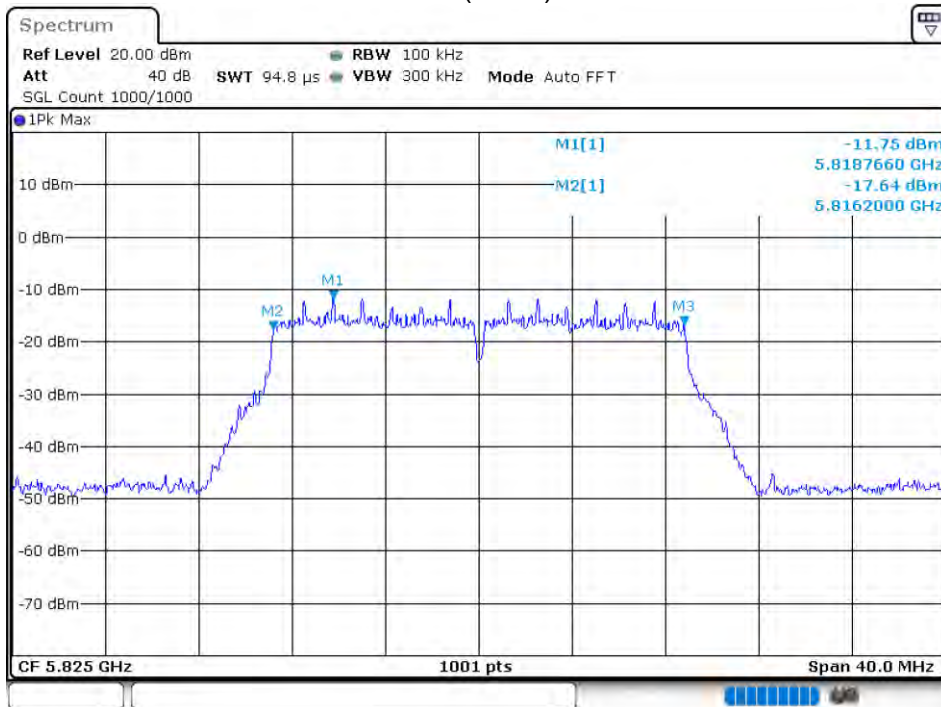

EBW NVNT 802.11ac40 5755MHz Ant 4

EBW NVNT 802.11ac40 5795MHz Ant 4

EBW NVNT 802.11ac80 5775MHz Ant 3

EBW NVNT 802.11ac80 5775MHz Ant 4

EBW NVNT 802.11n(HT20) 5745MHz Ant 3

EBW NVNT 802.11n(HT20) 5785MHz Ant 3

EBW NVNT 802.11n(HT20) 5825MHz Ant 3

EBW NVNT 802.11n(HT20) 5745MHz Ant 4

EBW NVNT 802.11n(HT20) 5785MHz Ant 4

EBW NVNT 802.11n(HT20) 5825MHz Ant 4

EBW NVNT 802.11n(HT40) 5755MHz Ant 3

EBW NVNT 802.11n(HT40) 5795MHz Ant 3