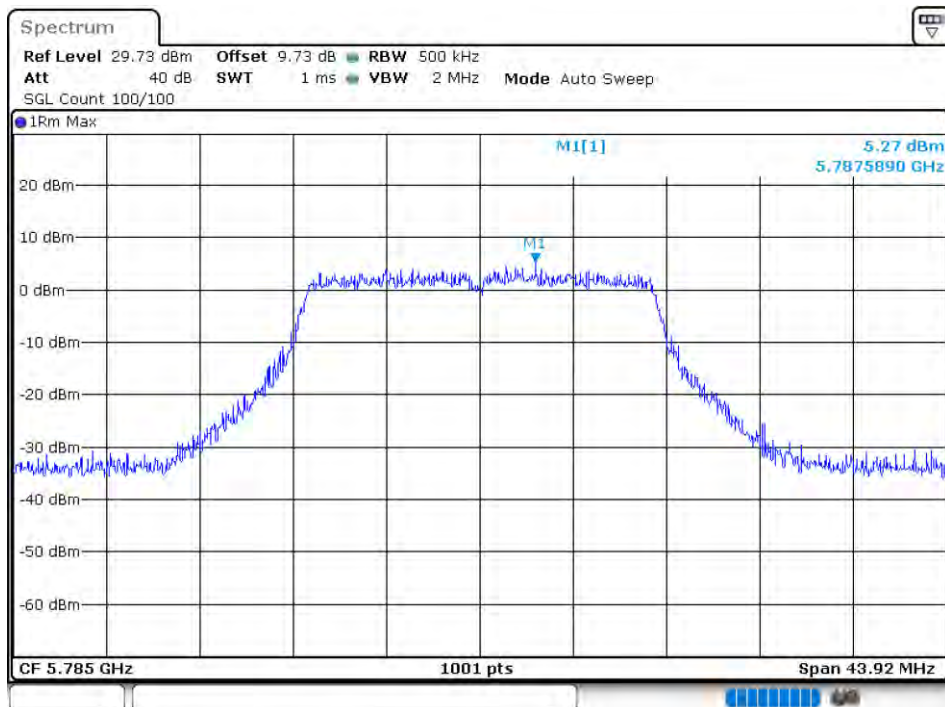

PSD NVNT 802.11a 5785MHz Ant 3