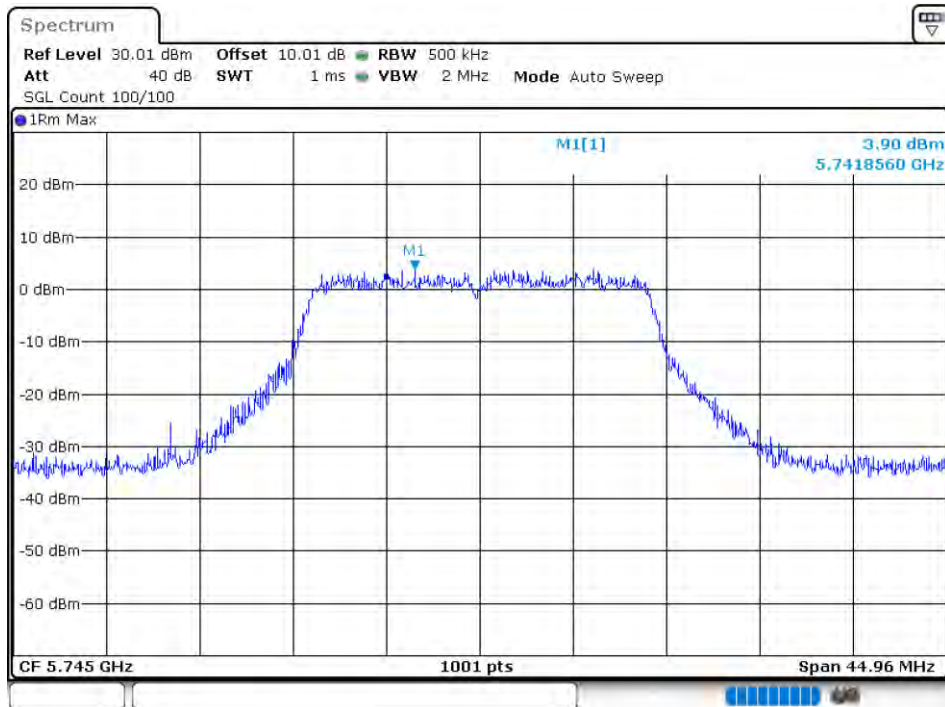

PSD NVNT 802.11a 5745MHz Ant 3