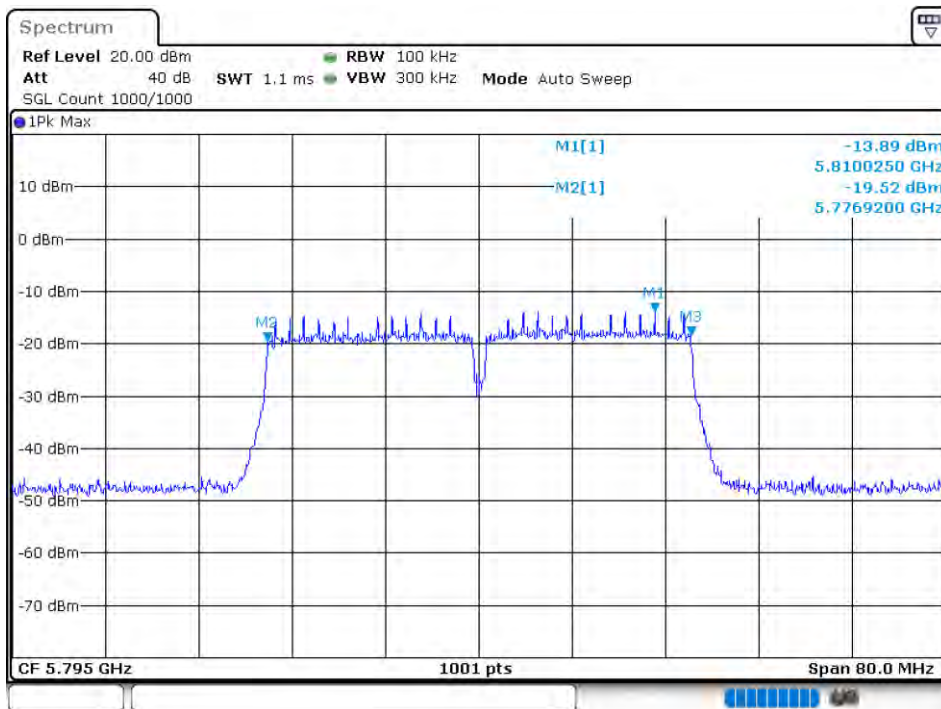

EBW NVNT 802.11ac20 5785MHz Ant 3

EBW NVNT 802.11ac20 5825MHz Ant 3

EBW NVNT 802.11ac20 5745MHz Ant 4

EBW NVNT 802.11ac20 5785MHz Ant 4

EBW NVNT 802.11ac20 5825MHz Ant 4

EBW NVNT 802.11ac40 5755MHz Ant 3

EBW NVNT 802.11ac40 5795MHz Ant 3