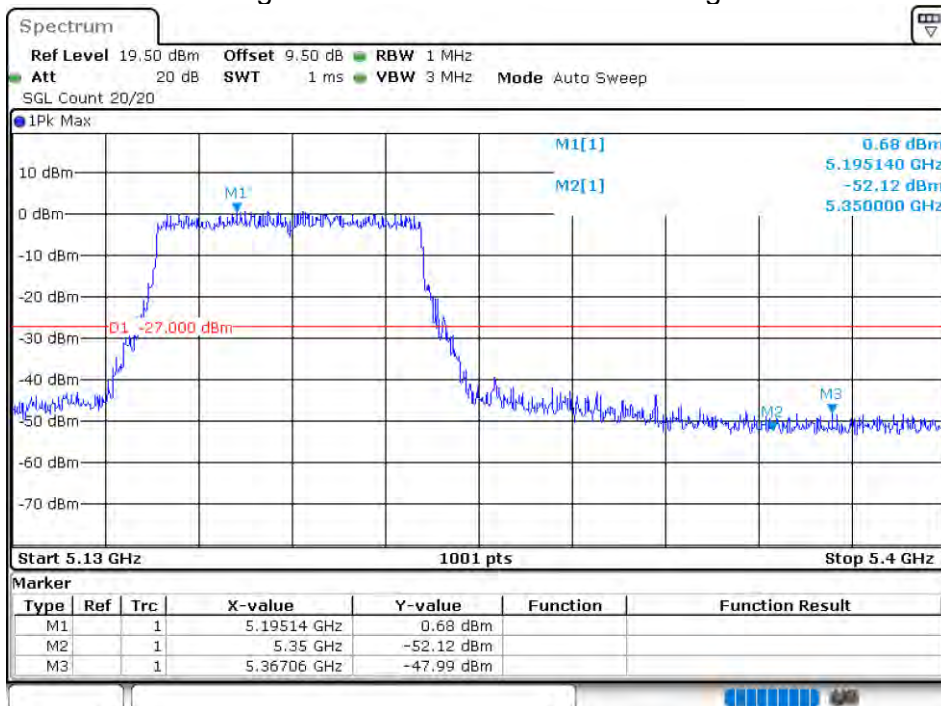

Band Edge NVNT 802.11a 5180MHz Low Ant 3

Band Edge NVNT 802.11a 5240MHz High Ant 3

Band Edge NVNT 802.11a 5180MHz Low Ant 4

Band Edge NVNT 802.11a 5240MHz High Ant 4

Band Edge NVNT 802.11ac20 5180MHz Low Ant 3

Band Edge NVNT 802.11ac20 5240MHz High Ant 3

Band Edge NVNT 802.11ac20 5180MHz Low Ant 4

Band Edge NVNT 802.11ac20 5240MHz High Ant 4

Band Edge NVNT 802.11ac40 5190MHz Low Ant 3

Band Edge NVNT 802.11ac40 5230MHz High Ant 3

Band Edge NVNT 802.11ac40 5190MHz Low Ant 4

Band Edge NVNT 802.11ac40 5230MHz High Ant 4

Band Edge NVNT 802.11ac80 5210MHz High Ant 3

Band Edge NVNT 802.11ac80 5210MHz Low Ant 3

Band Edge NVNT 802.11ac80 5210MHz High Ant 4