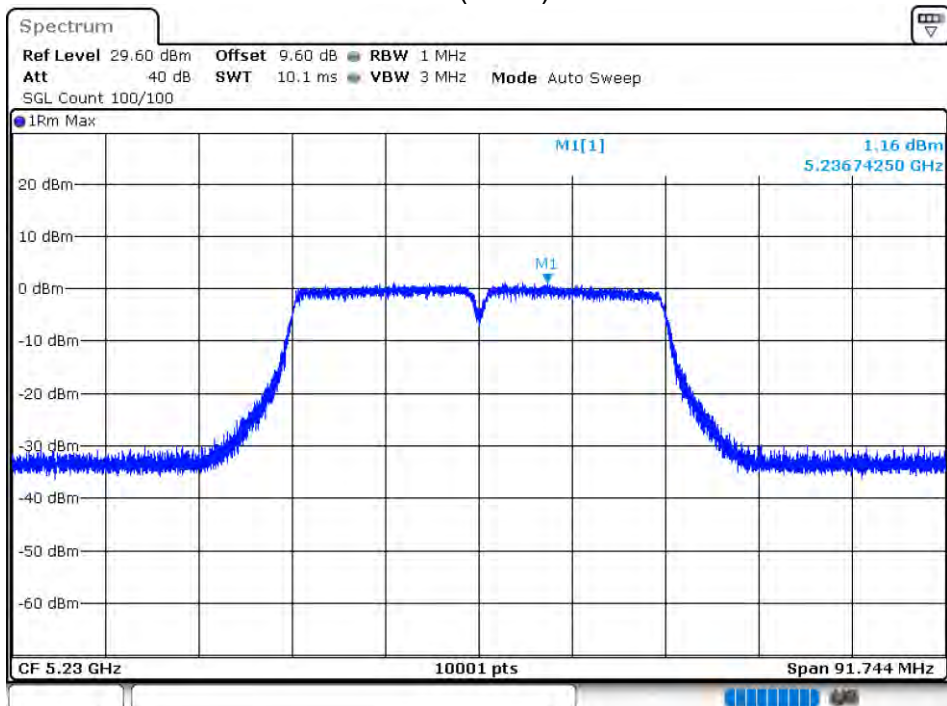

PSD NVNT 802.11n(HT20) 5240MHz Ant 3

PSD NVNT 802.11n(HT20) 5180MHz Ant 4

PSD NVNT 802.11n(HT20) 5200MHz Ant 4

PSD NVNT 802.11n(HT20) 5240MHz Ant 4

PSD NVNT 802.11n(HT40) 5190MHz Ant 3

PSD NVNT 802.11n(HT40) 5230MHz Ant 3