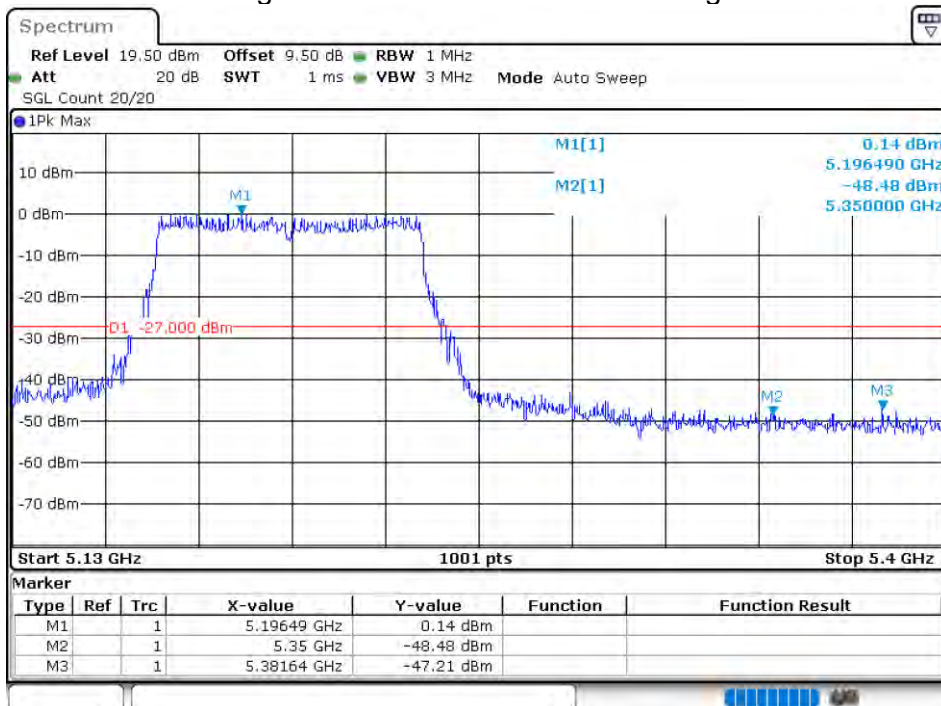

Band Edge NVNT 802.11ac20 5240MHz High Ant 3

Band Edge NVNT 802.11ac20 5180MHz Low Ant 4

Band Edge NVNT 802.11ac20 5240MHz High Ant 4

Band Edge NVNT 802.11ac40 5190MHz Low Ant 3

Band Edge NVNT 802.11ac40 5230MHz High Ant 3

Band Edge NVNT 802.11ac40 5190MHz Low Ant 4

Band Edge NVNT 802.11ac40 5230MHz High Ant 4

Band Edge NVNT 802.11ac80 5210MHz High Ant 3

Band Edge NVNT 802.11ac80 5210MHz Low Ant 3

Band Edge NVNT 802.11ac80 5210MHz High Ant 4

Band Edge NVNT 802.11ac80 5210MHz Low Ant 4

Band Edge NVNT 802.11n(HT20) 5180MHz Low Ant 3

Band Edge NVNT 802.11n(HT20) 5240MHz High Ant 3

Band Edge NVNT 802.11n(HT20) 5180MHz Low Ant 4