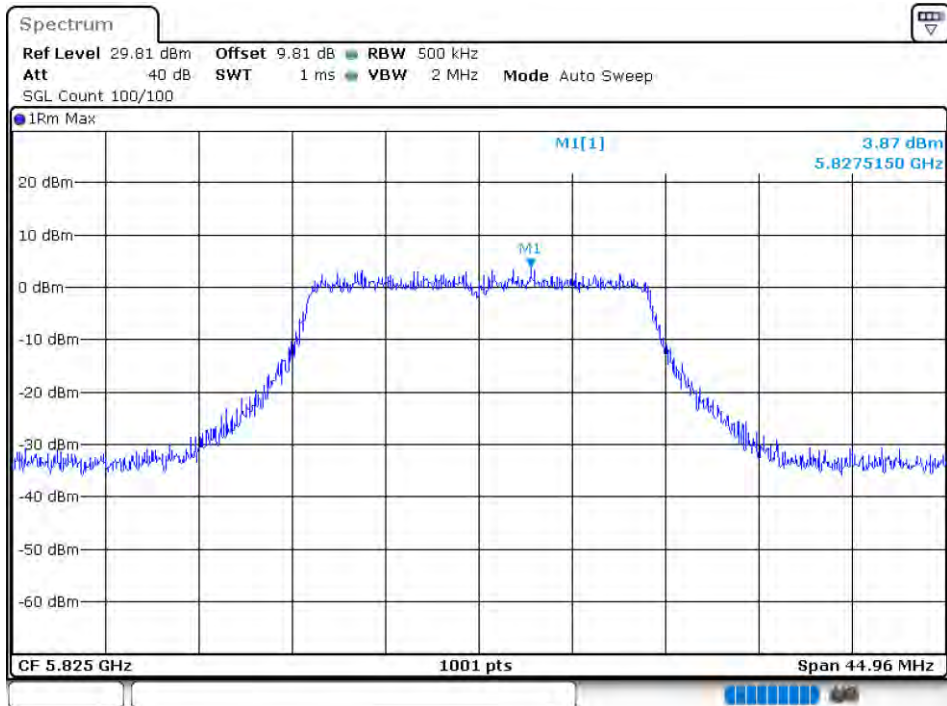

PSD NVNT 802.11a 5825MHz Ant 3