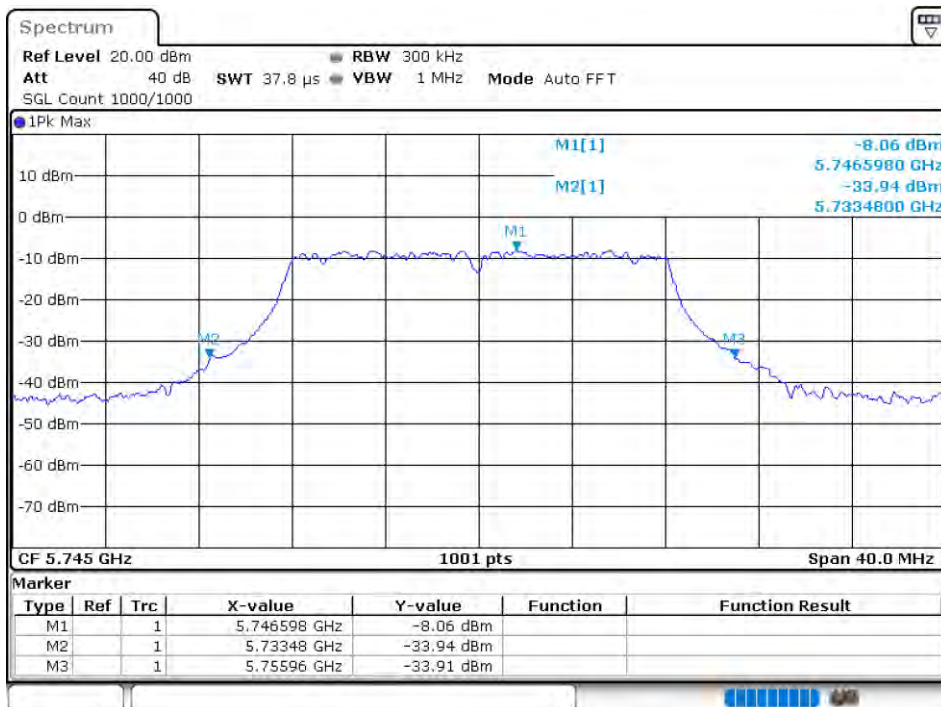

-26 dB BW NVNT 802.11a 5745MHz Ant 3