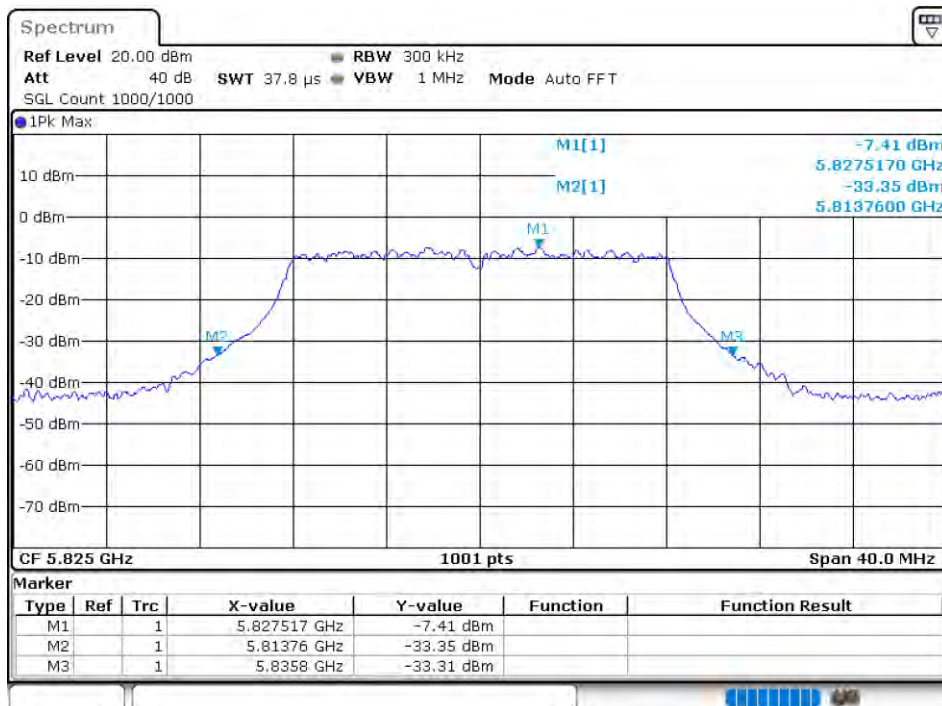

-26 dB BW NVNT 802.11a 5745MHz Ant 4

OBW NVNT 802.11a 5785MHz Ant 4

-26 dB BW NVNT 802.11a 5785MHz Ant 4

OBW NVNT 802.11a 5825MHz Ant 4

-26 dB BW NVNT 802.11a 5825MHz Ant 4

OBW NVNT 802.11ac20 5745MHz Ant 3