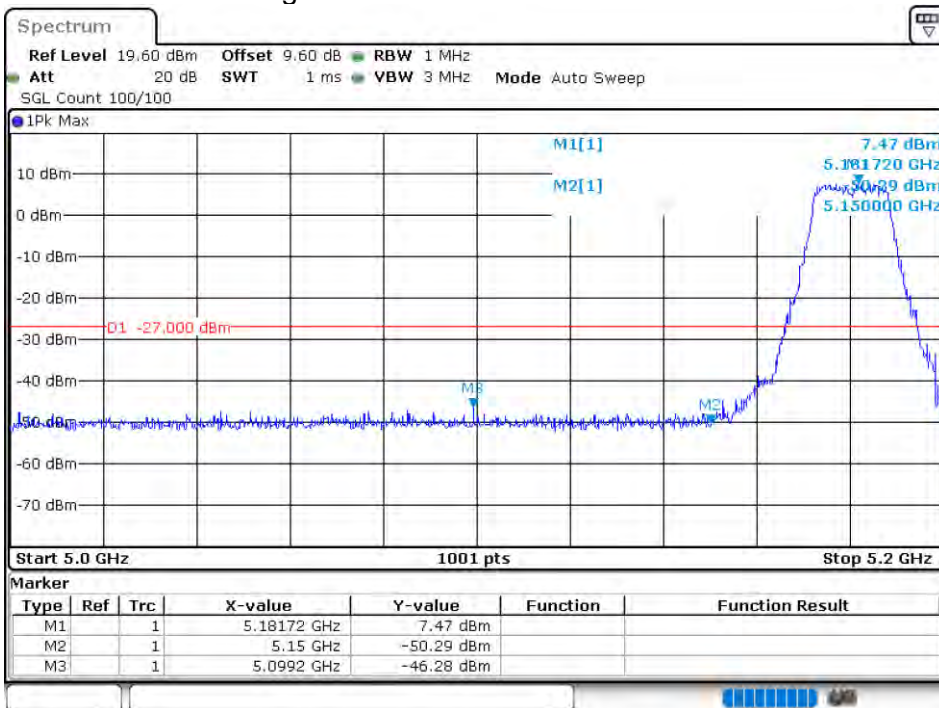

PSD NVNT 802.11n(HT20) 5825MHz Ant 3

PSD NVNT 802.11n(HT20) 5745MHz Ant 4

PSD NVNT 802.11n(HT20) 5785MHz Ant 4

PSD NVNT 802.11n(HT20) 5825MHz Ant 4

PSD NVNT 802.11n(HT40) 5755MHz Ant 3

PSD NVNT 802.11n(HT40) 5795MHz Ant 3

PSD NVNT 802.11n(HT40) 5755MHz Ant 4

PSD NVNT 802.11n(HT40) 5795MHz Ant 4

11.6 BAND EDGE

5.2G:

Condition	Mode	Frequency (MHz)	Antenna	Max Value (dBm)	Limit (dBm)	Verdict
NVNT	802.11a	5180	Ant 3	-45.02	-27	Pass
NVNT	802.11a	5240	Ant 3	-47.01	-27	Pass
NVNT	802.11a	5180	Ant 4	-46.28	-27	Pass
NVNT	802.11a	5240	Ant 4	-47.26	-27	Pass
NVNT	802.11ac20	5180	Ant 3	-45.12	-27	Pass
NVNT	802.11ac20	5240	Ant 3	-46.37	-27	Pass
NVNT	802.11ac20	5180	Ant 4	-46.82	-27	Pass
NVNT	802.11ac20	5240	Ant 4	-46.31	-27	Pass
NVNT	802.11ac40	5190	Ant 3	-43.07	-27	Pass
NVNT	802.11ac40	5230	Ant 3	-47.22	-27	Pass
NVNT	802.11ac40	5190	Ant 4	-41.31	-27	Pass
NVNT	802.11ac40	5230	Ant 4	-47.5	-27	Pass
NVNT	802.11ac80	5210	Ant 3	-47.99	-27	Pass
NVNT	802.11ac80	5210	Ant 3	-43.64	-27	Pass
NVNT	802.11ac80	5210	Ant 4	-47.2	-27	Pass
NVNT	802.11ac80	5210	Ant 4	-40.51	-27	Pass
NVNT	802.11n(HT20)	5180	Ant 3	-45.61	-27	Pass
NVNT	802.11n(HT20)	5240	Ant 3	-44.45	-27	Pass
NVNT	802.11n(HT20)	5180	Ant 4	-47.22	-27	Pass
NVNT	802.11n(HT20)	5240	Ant 4	-46.7	-27	Pass
NVNT	802.11n(HT40)	5190	Ant 3	-42.71	-27	Pass
NVNT	802.11n(HT40)	5230	Ant 3	-45.53	-27	Pass
NVNT	802.11n(HT40)	5190	Ant 4	-40.07	-27	Pass
NVNT	802.11n(HT40)	5230	Ant 4	-46.59	-27	Pass

Band Edge NVNT 802.11a 5180MHz Low Ant 3

Band Edge NVNT 802.11a 5240MHz High Ant 3

Band Edge NVNT 802.11a 5180MHz Low Ant 4

Band Edge NVNT 802.11a 5240MHz High Ant 4

Band Edge NVNT 802.11ac20 5180MHz Low Ant 3

Band Edge NVNT 802.11ac20 5240MHz High Ant 3

Band Edge NVNT 802.11ac20 5180MHz Low Ant 4

Band Edge NVNT 802.11ac20 5240MHz High Ant 4

Band Edge NVNT 802.11ac40 5190MHz Low Ant 3

Band Edge NVNT 802.11ac40 5230MHz High Ant 3