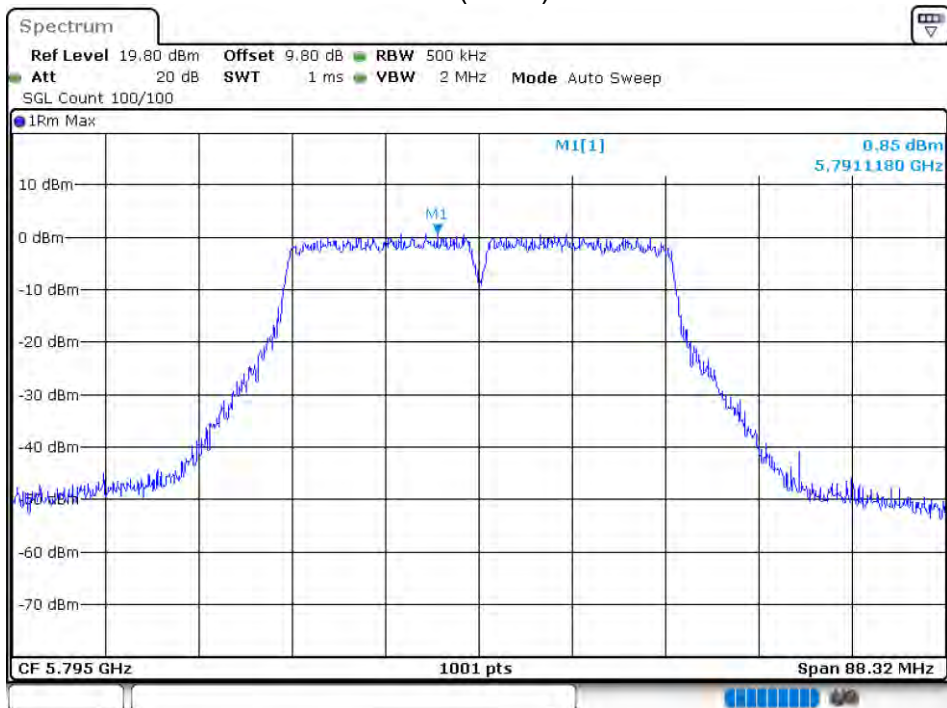

PSD NVNT 802.11n(HT20) 5825MHz Ant 3

PSD NVNT 802.11n(HT20) 5745MHz Ant 4

PSD NVNT 802.11n(HT20) 5785MHz Ant 4

PSD NVNT 802.11n(HT20) 5825MHz Ant 4

PSD NVNT 802.11n(HT40) 5755MHz Ant 3

PSD NVNT 802.11n(HT40) 5795MHz Ant 3