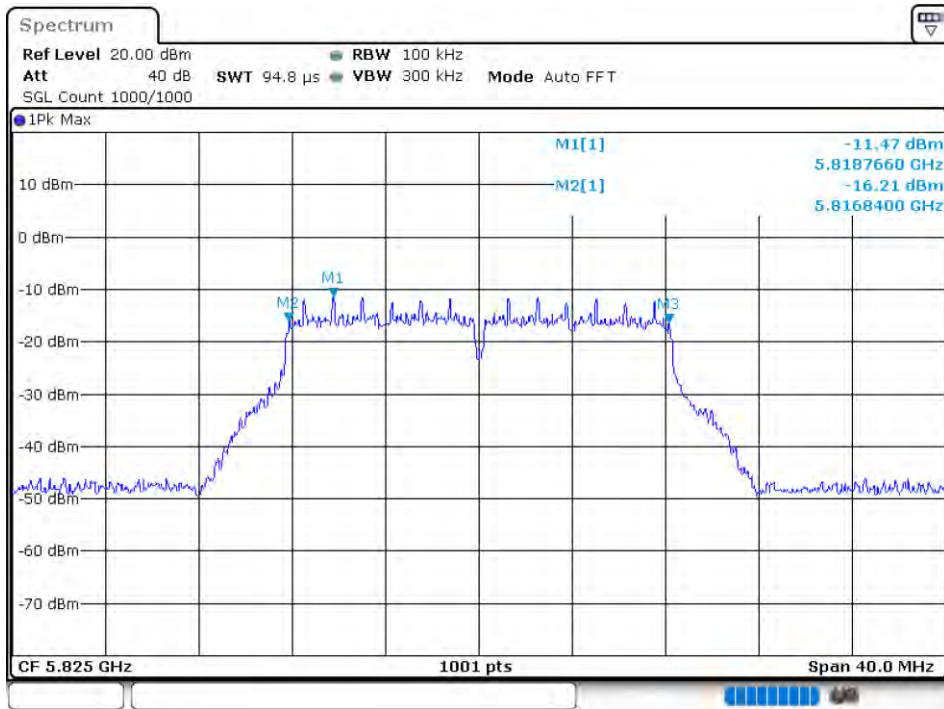

EBW NVNT 802.11a 5825MHz Ant 3