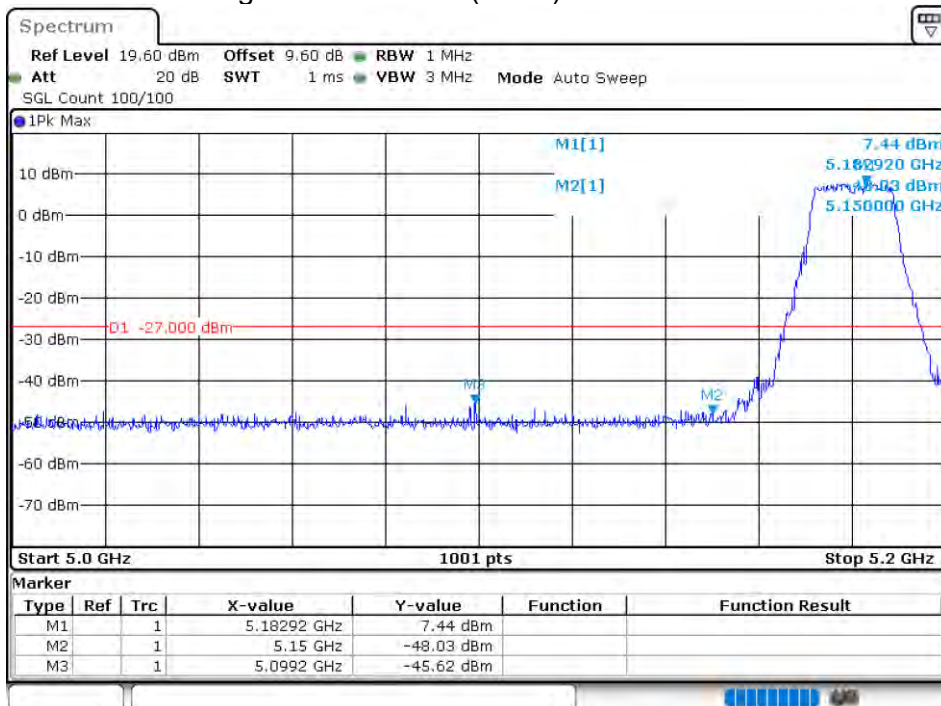

Band Edge NVNT 802.11ac20 5240MHz High Ant 3

Band Edge NVNT 802.11ac20 5180MHz Low Ant 4

Band Edge NVNT 802.11ac20 5240MHz High Ant 4

Band Edge NVNT 802.11ac40 5190MHz Low Ant 3

Band Edge NVNT 802.11ac40 5230MHz High Ant 3

Band Edge NVNT 802.11ac40 5190MHz Low Ant 4

Band Edge NVNT 802.11ac40 5230MHz High Ant 4

Band Edge NVNT 802.11ac80 5210MHz High Ant 3

Band Edge NVNT 802.11ac80 5210MHz Low Ant 3

Band Edge NVNT 802.11ac80 5210MHz High Ant 4

Band Edge NVNT 802.11ac80 5210MHz Low Ant 4

Band Edge NVNT 802.11n(HT20) 5180MHz Low Ant 3

Band Edge NVNT 802.11n(HT20) 5240MHz High Ant 3

Band Edge NVNT 802.11n(HT20) 5180MHz Low Ant 4