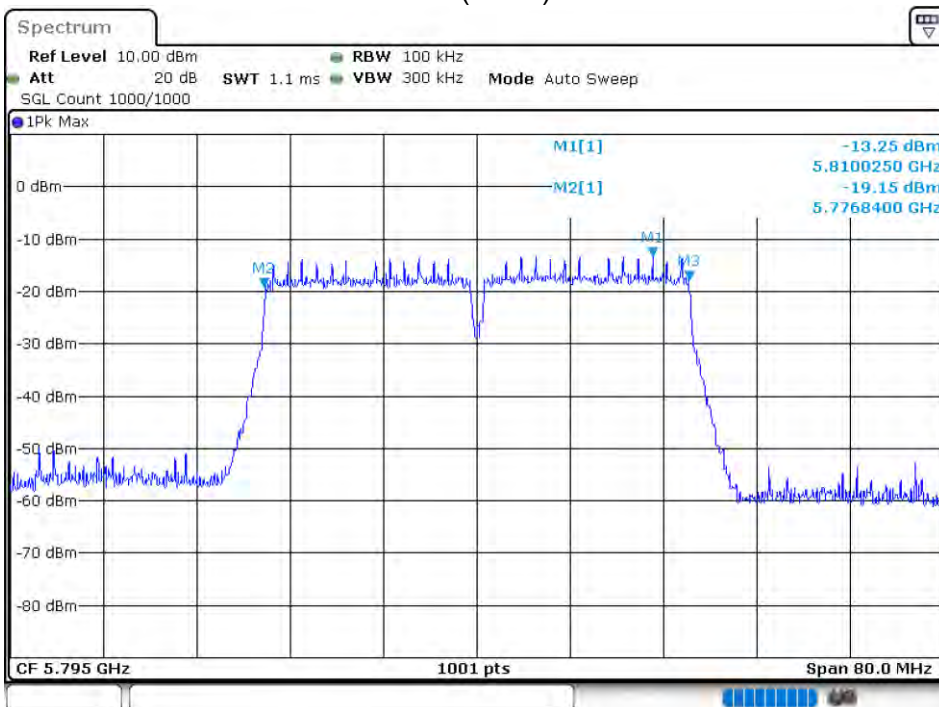

EBW NVNT 802.11n(HT20) 5825MHz Ant 3

EBW NVNT 802.11n(HT20) 5745MHz Ant 4

EBW NVNT 802.11n(HT20) 5785MHz Ant 4

EBW NVNT 802.11n(HT20) 5825MHz Ant 4

EBW NVNT 802.11n(HT40) 5755MHz Ant 3

EBW NVNT 802.11n(HT40) 5795MHz Ant 3

EBW NVNT 802.11n(HT40) 5755MHz Ant 4

EBW NVNT 802.11n(HT40) 5795MHz Ant 4

11.5 MAXIMUM POWER SPECTRAL DENSITY LEVEL

5.2G:

Condition	Mode	Frequency (MHz)	Antenna	Max PSD (dBm)	Total Max PSD (dBm)	Limit (dBm)	Verdict
NVNT	802.11a	5180	Ant 3	6.179	-	11	Pass
NVNT	802.11a	5200	Ant 3	6.317	-	11	Pass
NVNT	802.11a	5240	Ant 3	6.267	-	11	Pass
NVNT	802.11a	5180	Ant 4	6.528	-	11	Pass
NVNT	802.11a	5200	Ant 4	6.419	-	11	Pass
NVNT	802.11a	5240	Ant 4	6.315	-	11	Pass
NVNT	802.11ac20	5180	Ant 3	6.404	9.20	10.1	Pass
NVNT	802.11ac20	5180	Ant 4	5.954		10.1	Pass
NVNT	802.11ac20	5200	Ant 3	6.318	9.23	10.1	Pass
NVNT	802.11ac20	5200	Ant 4	6.11		10.1	Pass
NVNT	802.11ac20	5240	Ant 3	6.386	9.26	10.1	Pass
NVNT	802.11ac20	5240	Ant 4	6.103		10.1	Pass
NVNT	802.11ac40	5190	Ant 3	2.367	5.01	10.1	Pass
NVNT	802.11ac40	5190	Ant 4	1.588		10.1	Pass
NVNT	802.11ac40	5230	Ant 3	1.479	4.46	10.1	Pass
NVNT	802.11ac40	5230	Ant 4	1.43		10.1	Pass
NVNT	802.11ac80	5210	Ant 3	-0.894	1.75	10.1	Pass
NVNT	802.11ac80	5210	Ant 4	-1.663		10.1	Pass
NVNT	802.11n(HT20)	5180	Ant 3	6.27	9.24	10.1	Pass
NVNT	802.11n(HT20)	5180	Ant 4	6.196		10.1	Pass
NVNT	802.11n(HT20)	5200	Ant 3	6.62	9.41	10.1	Pass
NVNT	802.11n(HT20)	5200	Ant 4	6.171		10.1	Pass
NVNT	802.11n(HT20)	5240	Ant 3	6.458	9.23	10.1	Pass
NVNT	802.11n(HT20)	5240	Ant 4	5.959		10.1	Pass
NVNT	802.11n(HT40)	5190	Ant 3	2.134	4.94	10.1	Pass
NVNT	802.11n(HT40)	5190	Ant 4	1.712		10.1	Pass
NVNT	802.11n(HT40)	5230	Ant 3	1.158	4.46	10.1	Pass
NVNT	802.11n(HT40)	5230	Ant 4	1.723		10.1	Pass