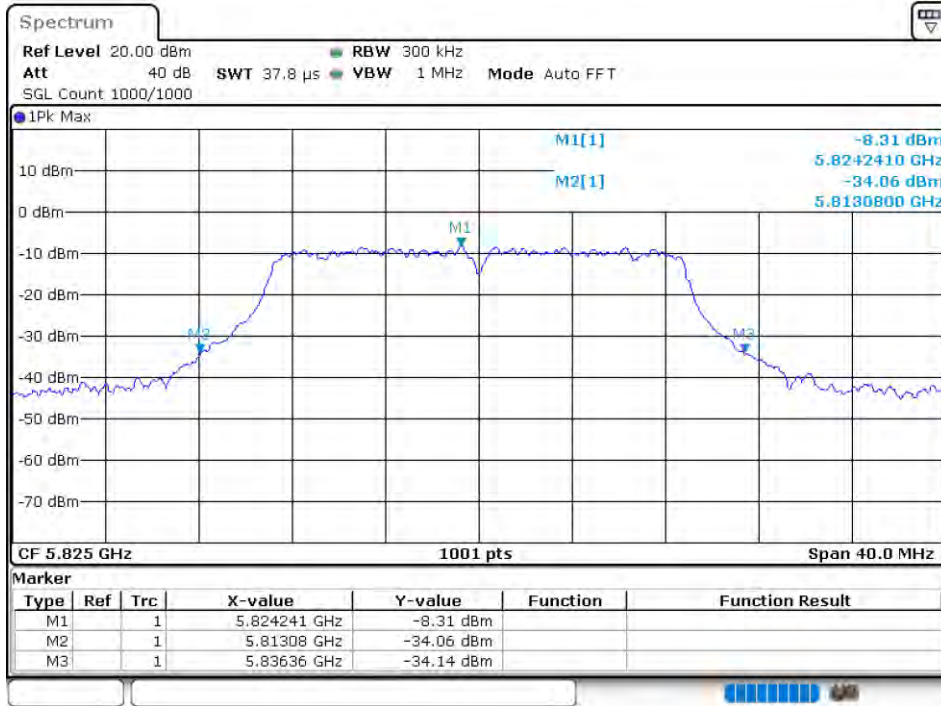

-26 dB BW NVNT 802.11n(HT20) 5745MHz Ant 3

OBW NVNT 802.11n(HT20) 5785MHz Ant 3

-26 dB BW NVNT 802.11n(HT20) 5785MHz Ant 3

OBW NVNT 802.11n(HT20) 5825MHz Ant 3

-26 dB BW NVNT 802.11n(HT20) 5825MHz Ant 3

OBW NVNT 802.11n(HT20) 5745MHz Ant 4