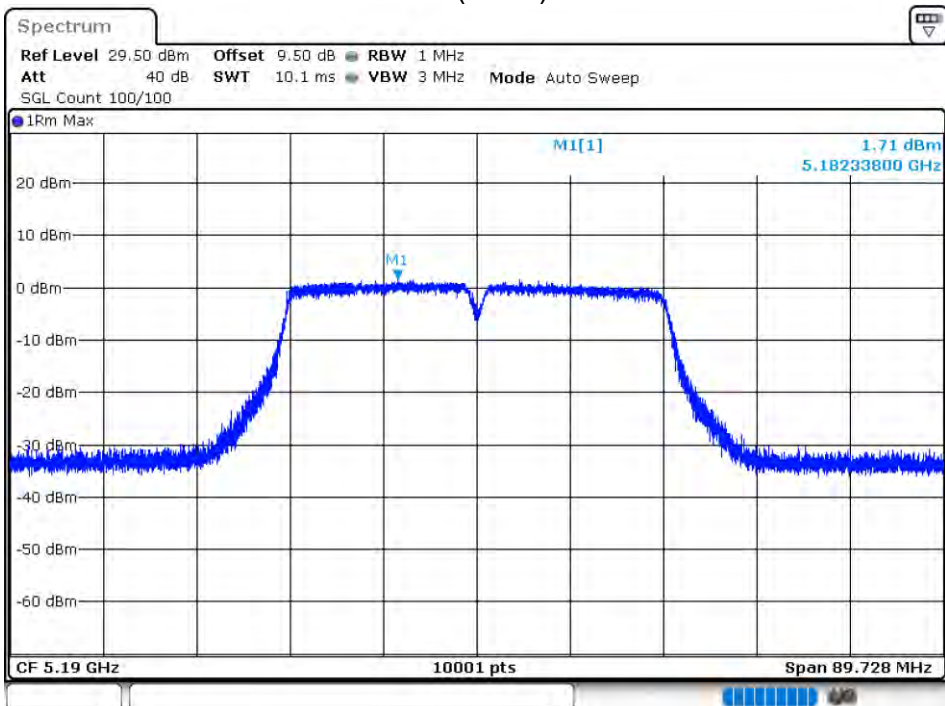

PSD NVNT 802.11n(HT40) 5190MHz Ant 4