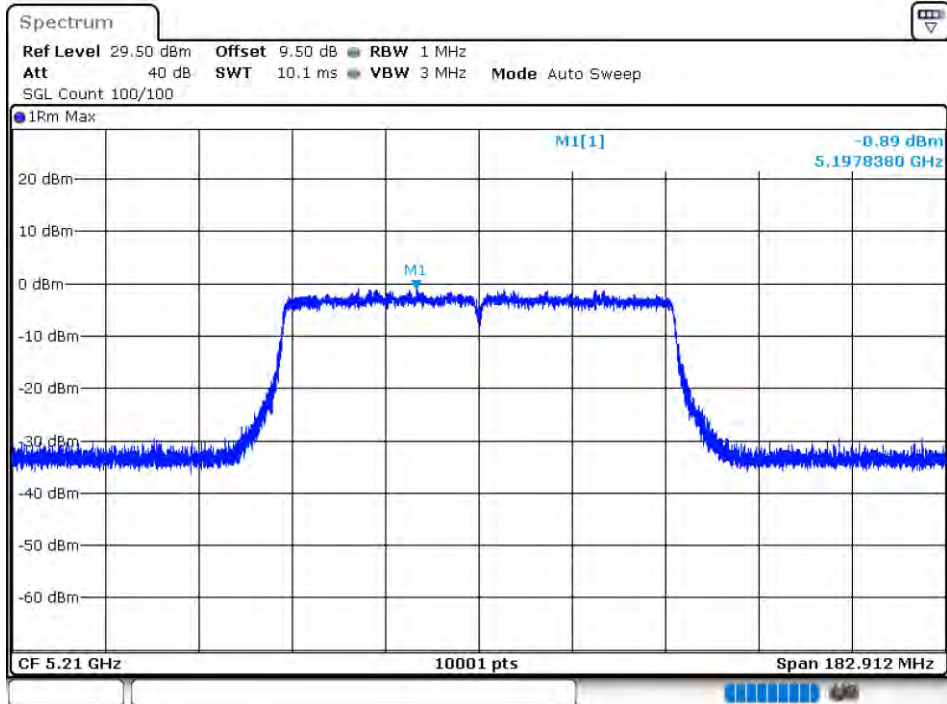

PSD NVNT 802.11ac80 5210MHz Ant 3