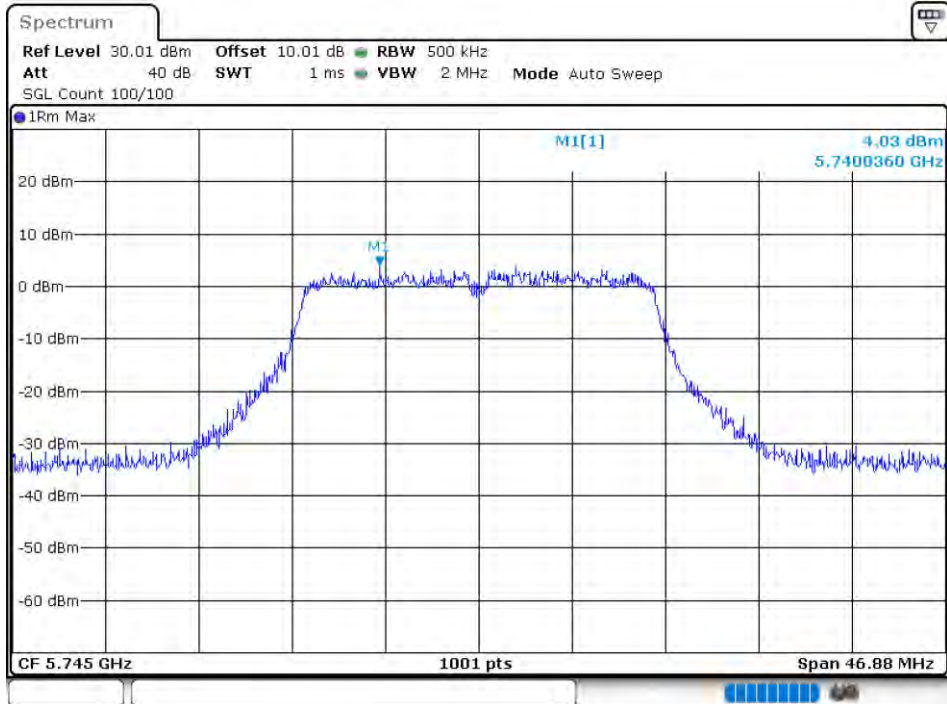

PSD NVNT 802.11ac40 5755MHz Ant 4

PSD NVNT 802.11ac40 5795MHz Ant 4

PSD NVNT 802.11ac80 5775MHz Ant 3

PSD NVNT 802.11ac80 5775MHz Ant 4

PSD NVNT 802.11n(HT20) 5745MHz Ant 3

PSD NVNT 802.11n(HT20) 5785MHz Ant 3