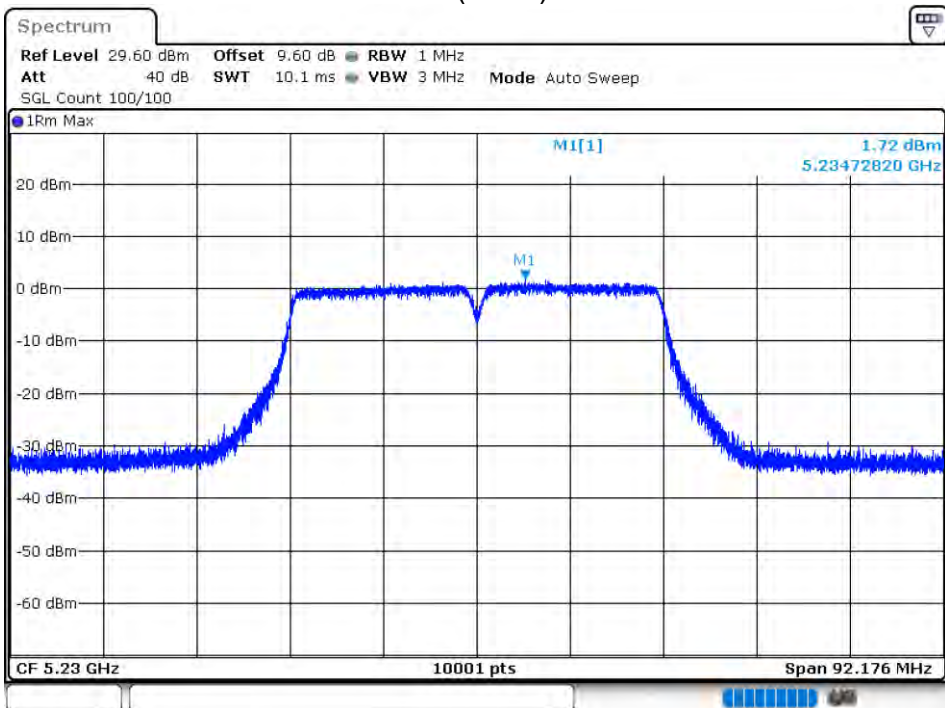

PSD NVNT 802.11n(HT40) 5230MHz Ant 4