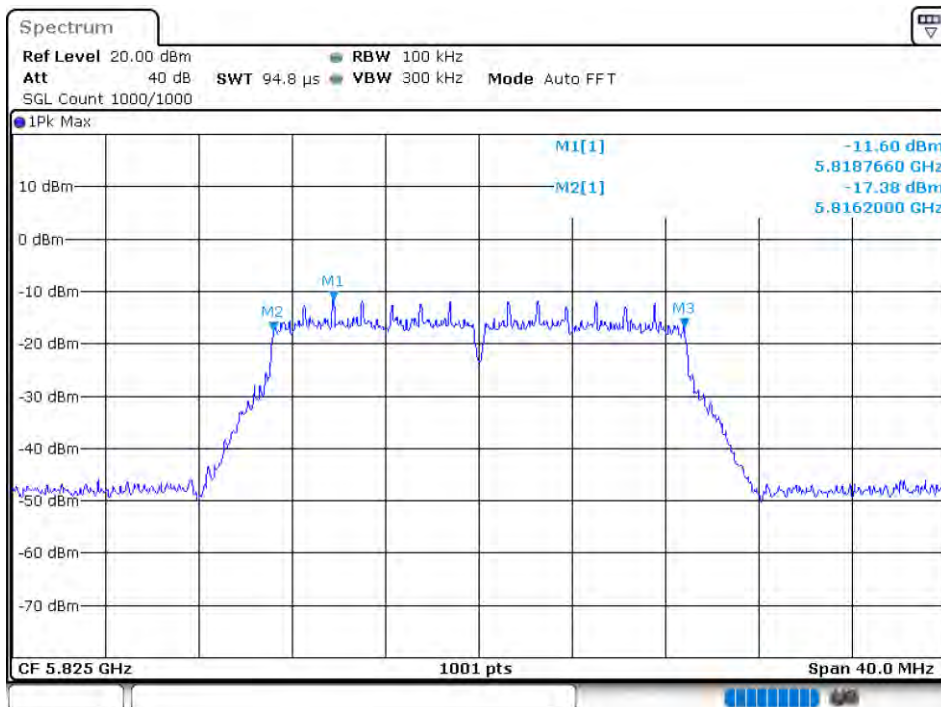

EBW NVNT 802.11ac20 5825MHz Ant 3