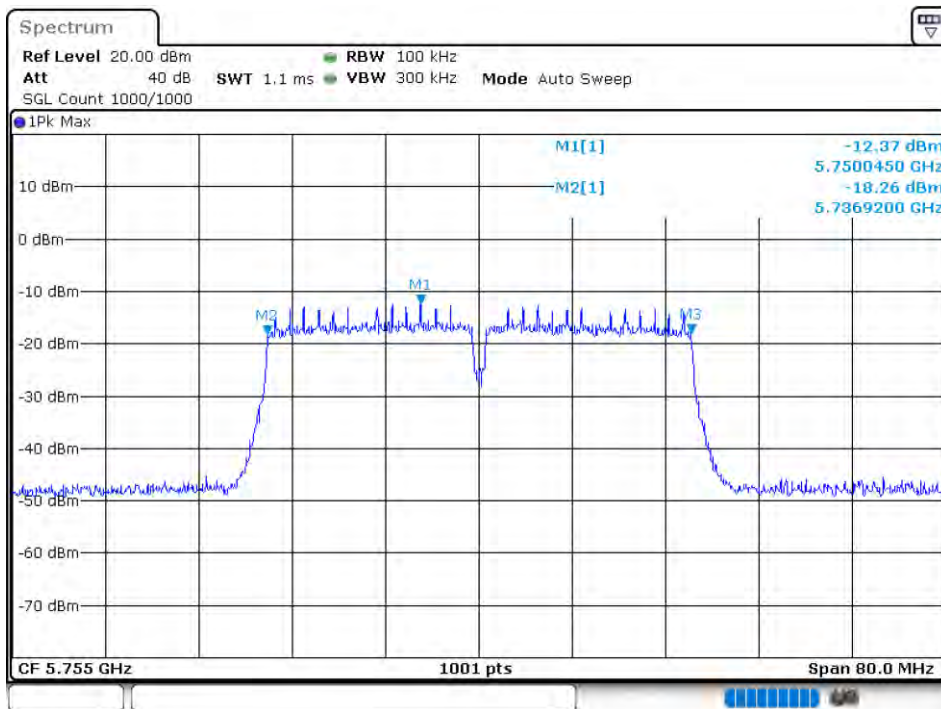

EBW NVNT 802.11ac40 5755MHz Ant 4