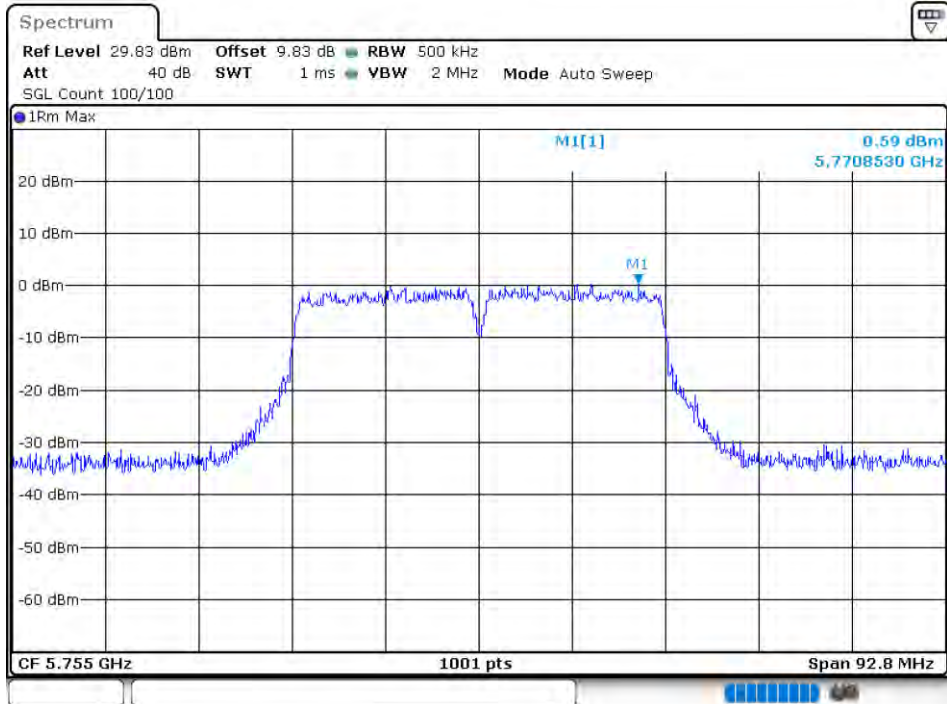

PSD NVNT 802.11ac20 5785MHz Ant 3

PSD NVNT 802.11ac20 5825MHz Ant 3

PSD NVNT 802.11ac20 5745MHz Ant 4

PSD NVNT 802.11ac20 5785MHz Ant 4

PSD NVNT 802.11ac20 5825MHz Ant 4

PSD NVNT 802.11ac40 5755MHz Ant 3

PSD NVNT 802.11ac40 5795MHz Ant 3