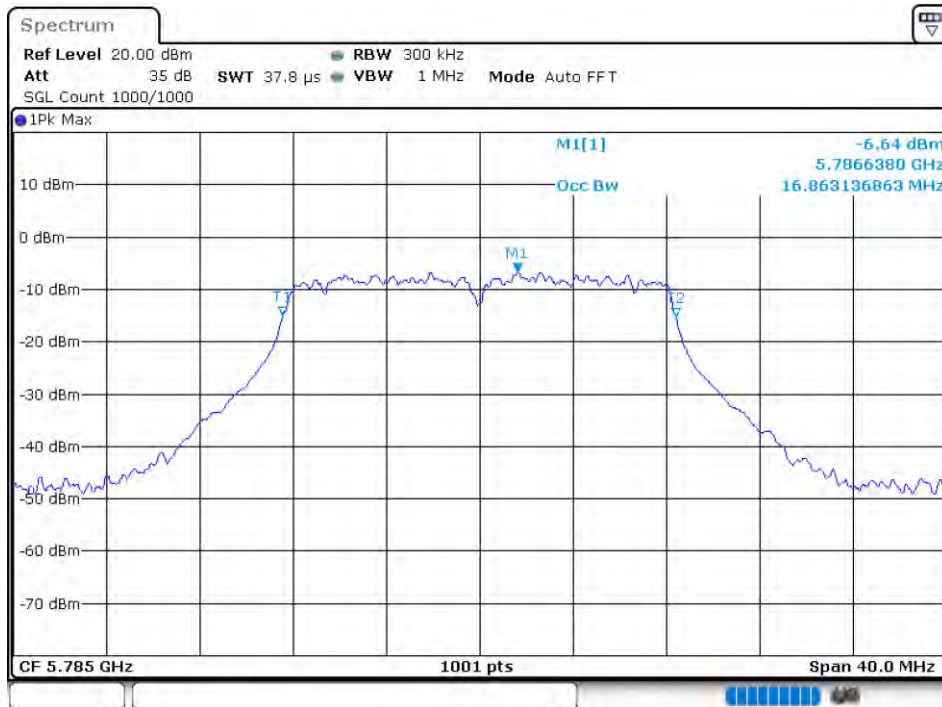

OBW NVNT 802.11a 5785MHz Ant 3