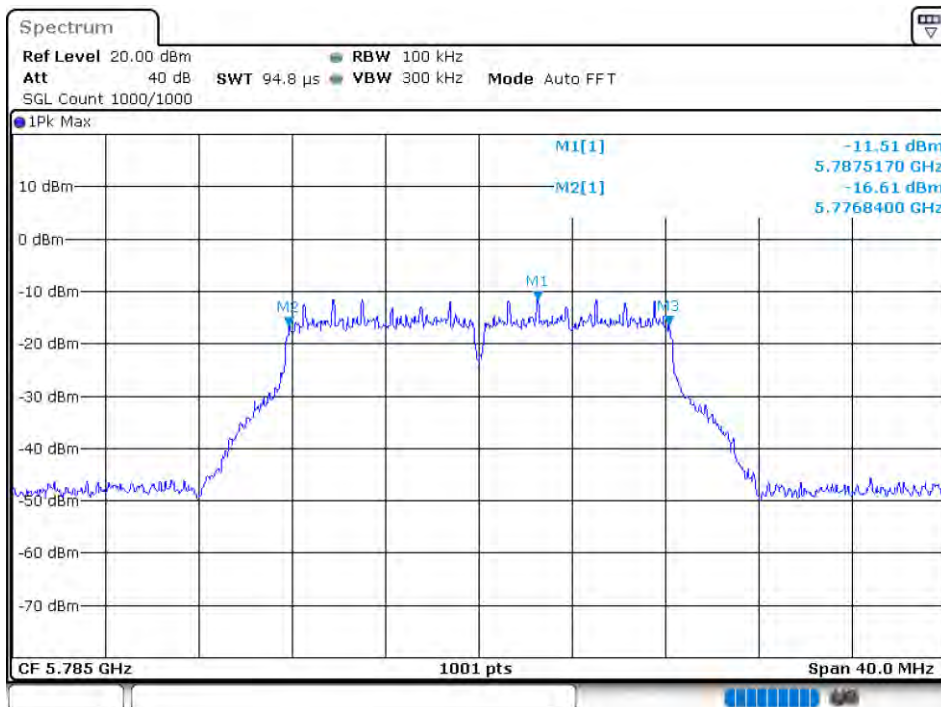

EBW NVNT 802.11a 5785MHz Ant 3