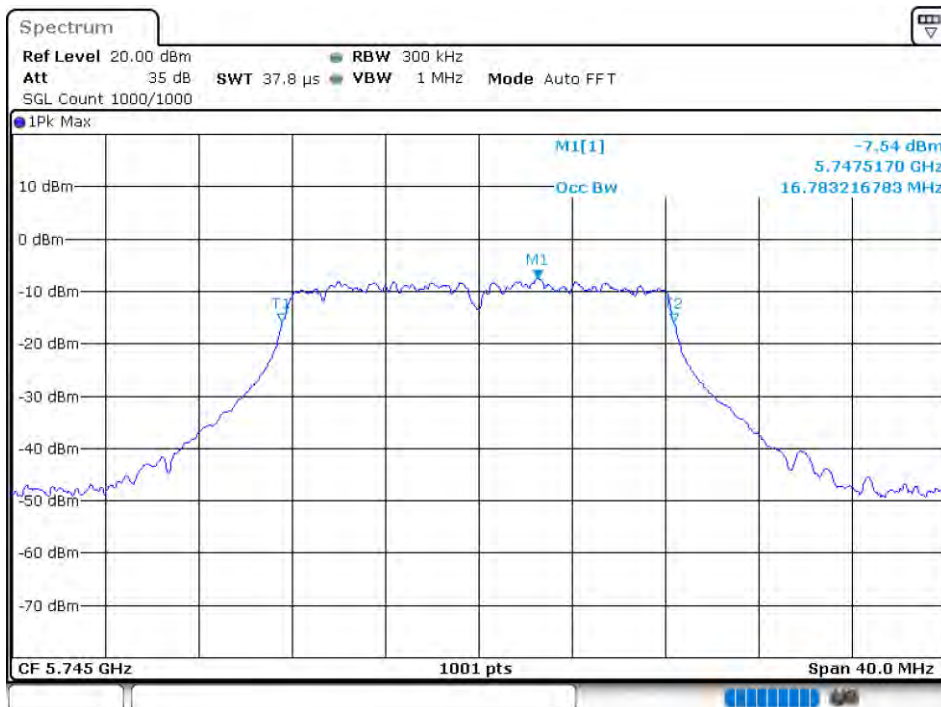

OBW NVNT 802.11a 5745MHz Ant 3