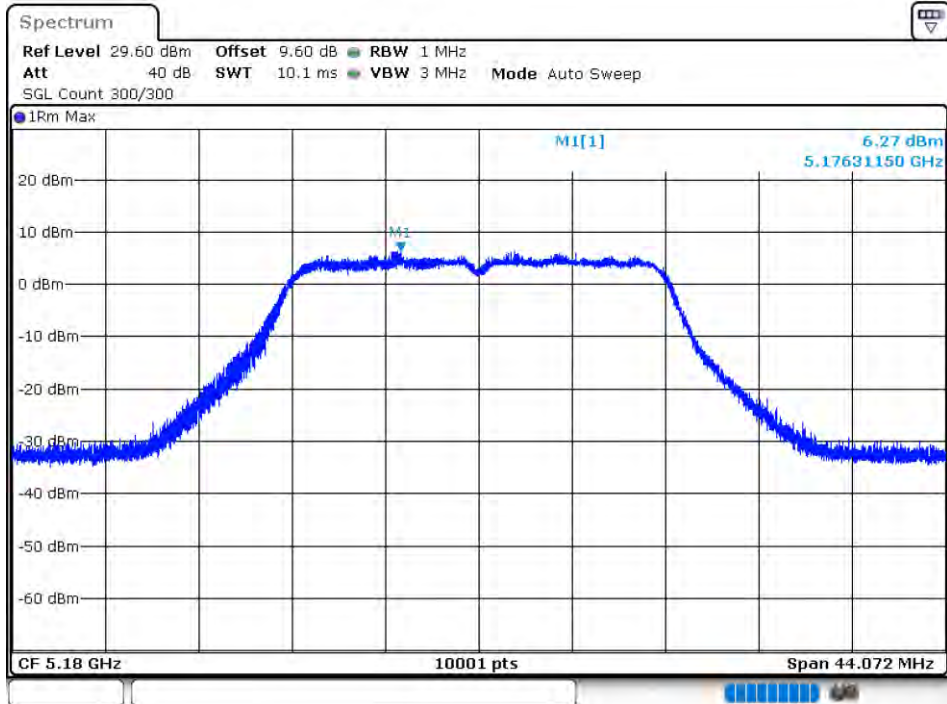

PSD NVNT 802.11ac40 5190MHz Ant 4

PSD NVNT 802.11ac40 5230MHz Ant 4

PSD NVNT 802.11ac80 5210MHz Ant 3

PSD NVNT 802.11ac80 5210MHz Ant 4

PSD NVNT 802.11n(HT20) 5180MHz Ant 3

PSD NVNT 802.11n(HT20) 5200MHz Ant 3