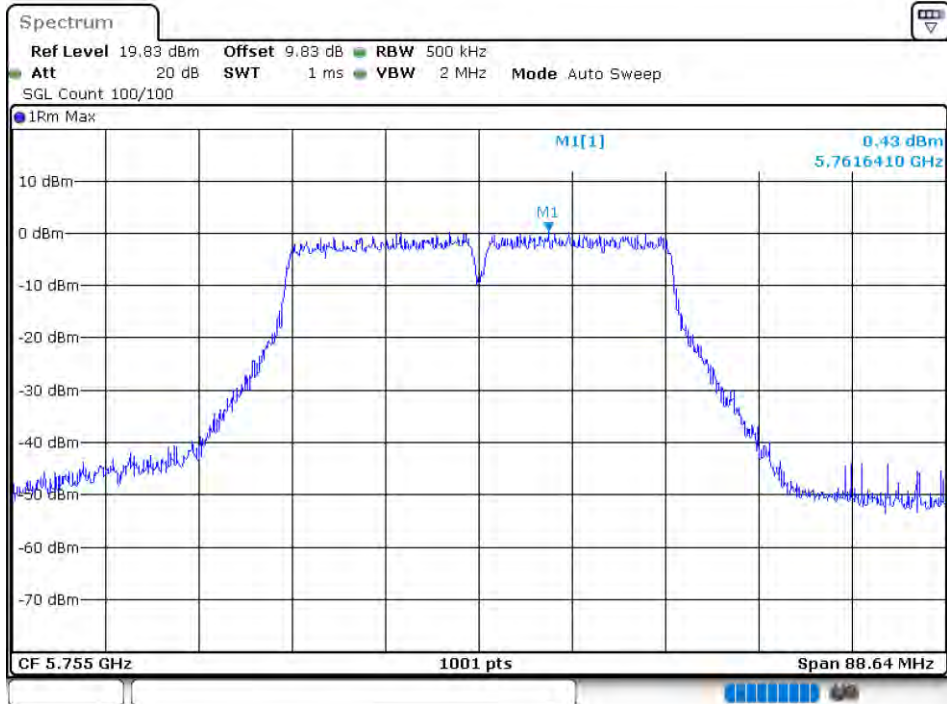

PSD NVNT 802.11n(HT20) 5825MHz Ant 3

PSD NVNT 802.11n(HT20) 5745MHz Ant 4

PSD NVNT 802.11n(HT20) 5785MHz Ant 4

PSD NVNT 802.11n(HT20) 5825MHz Ant 4

PSD NVNT 802.11n(HT40) 5755MHz Ant 3

PSD NVNT 802.11n(HT40) 5795MHz Ant 3