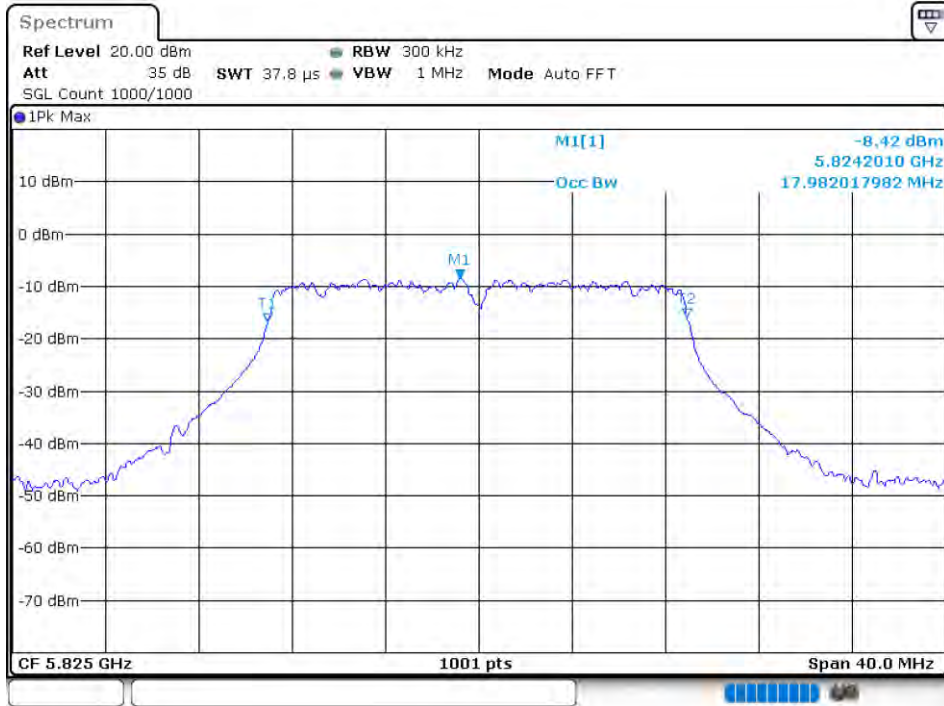

-26 dB BW NVNT 802.11ac20 5745MHz Ant 3

OBW NVNT 802.11ac20 5785MHz Ant 3

-26 dB BW NVNT 802.11ac20 5785MHz Ant 3

OBW NVNT 802.11ac20 5825MHz Ant 3

-26 dB BW NVNT 802.11ac20 5825MHz Ant 3

OBW NVNT 802.11ac20 5745MHz Ant 4