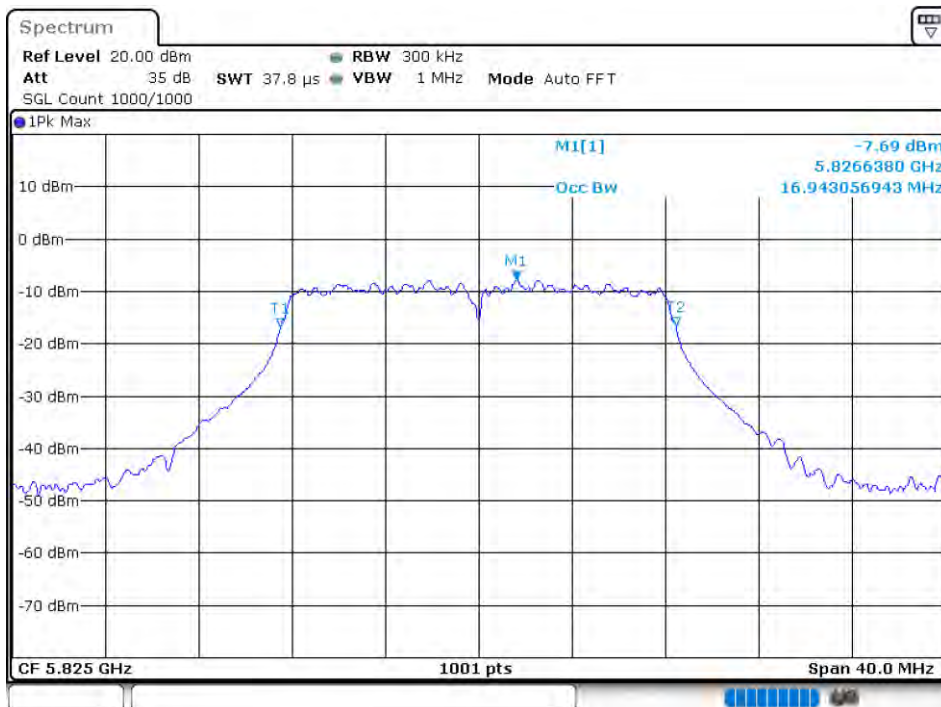

OBW NVNT 802.11a 5745MHz Ant 3

-26 dB BW NVNT 802.11a 5745MHz Ant 3

OBW NVNT 802.11a 5785MHz Ant 3

-26 dB BW NVNT 802.11a 5785MHz Ant 3

OBW NVNT 802.11a 5825MHz Ant 3

-26 dB BW NVNT 802.11a 5825MHz Ant 3

OBW NVNT 802.11a 5745MHz Ant 4