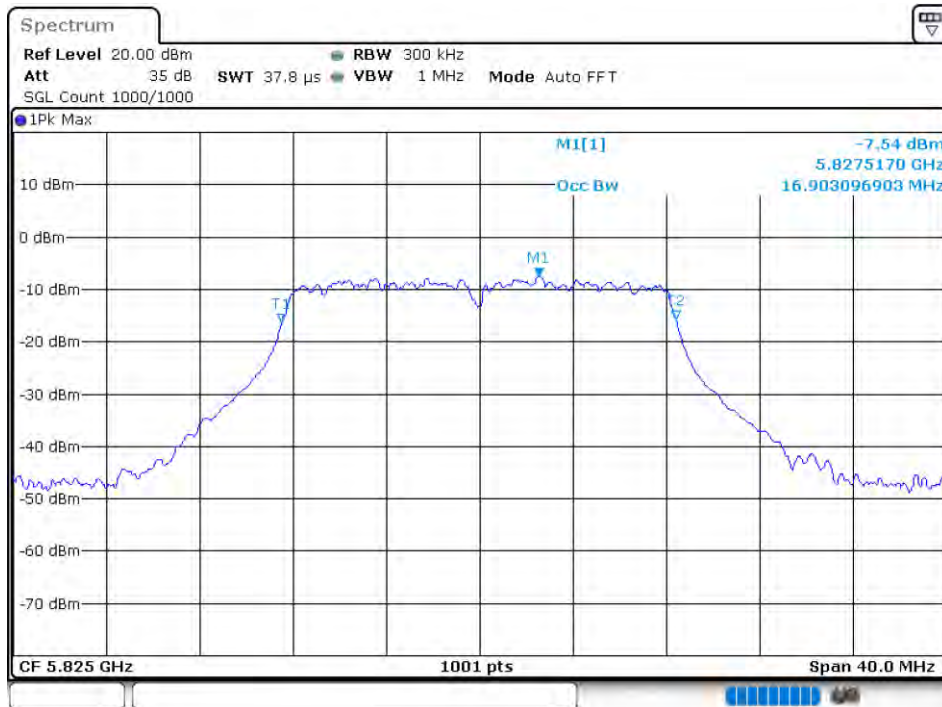

-26 dB BW NVNT 802.11a 5745MHz Ant 4

OBW NVNT 802.11a 5785MHz Ant 4

-26 dB BW NVNT 802.11a 5785MHz Ant 4

OBW NVNT 802.11a 5825MHz Ant 4

-26 dB BW NVNT 802.11a 5825MHz Ant 4

OBW NVNT 802.11ac20 5745MHz Ant 3