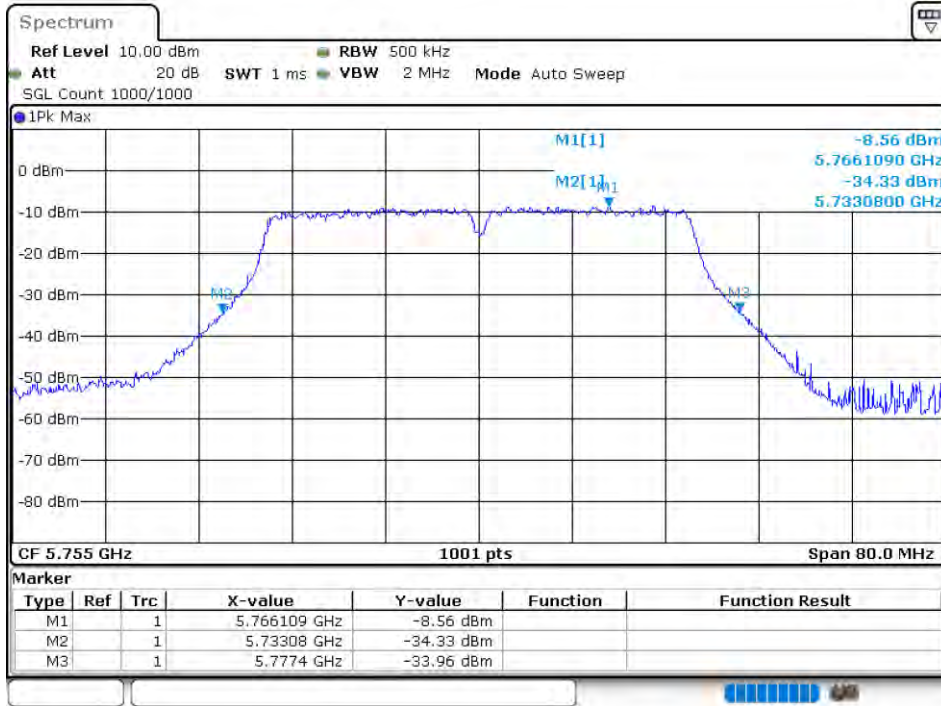

-26 dB BW NVNT 802.11n(HT20) 5745MHz Ant 4

OBW NVNT 802.11n(HT20) 5785MHz Ant 4

-26 dB BW NVNT 802.11n(HT20) 5785MHz Ant 4

OBW NVNT 802.11n(HT20) 5825MHz Ant 4

-26 dB BW NVNT 802.11n(HT20) 5825MHz Ant 4

OBW NVNT 802.11n(HT40) 5755MHz Ant 3