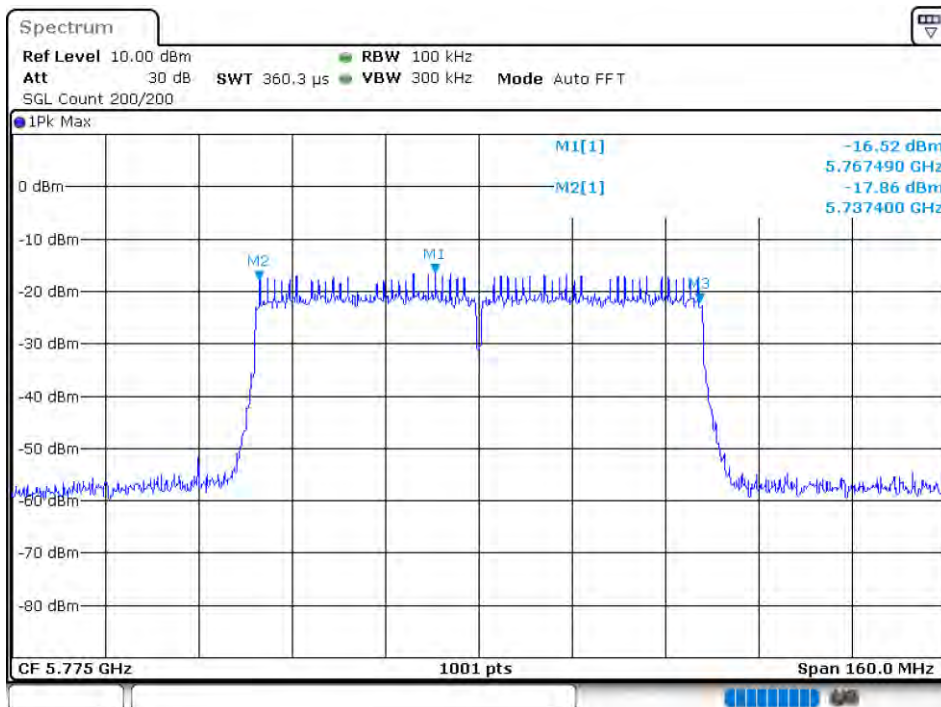

EBW NVNT 802.11ac40 5755MHz Ant 4

EBW NVNT 802.11ac40 5795MHz Ant 4

EBW NVNT 802.11ac80 5775MHz Ant 3

EBW NVNT 802.11ac80 5775MHz Ant 4

EBW NVNT 802.11n(HT20) 5745MHz Ant 3

EBW NVNT 802.11n(HT20) 5785MHz Ant 3