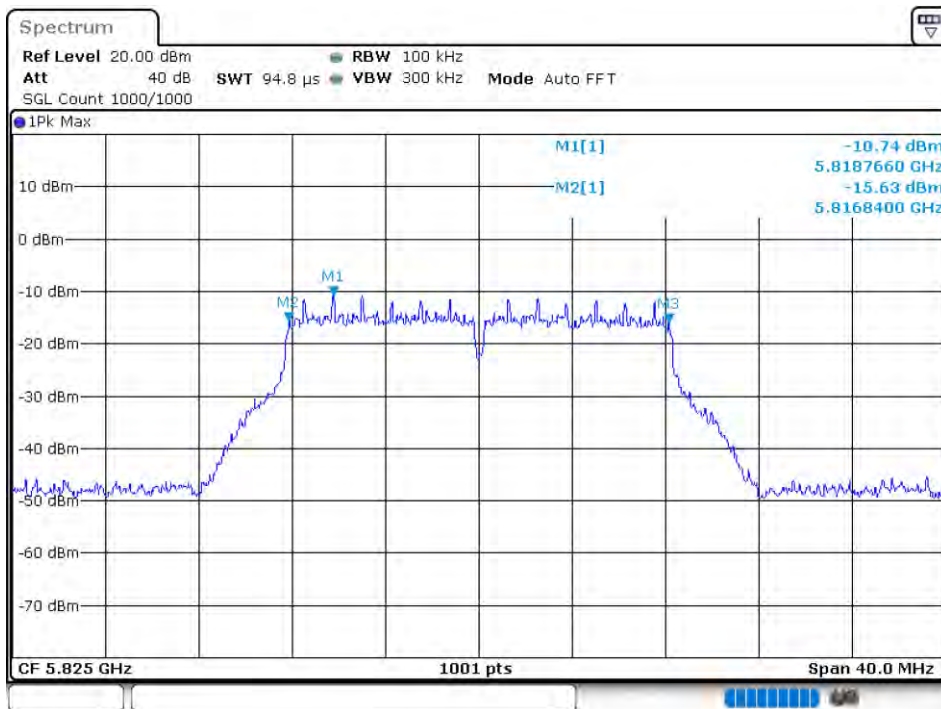

EBW NVNT 802.11a 5745MHz Ant 3

EBW NVNT 802.11a 5785MHz Ant 3

EBW NVNT 802.11a 5825MHz Ant 3

EBW NVNT 802.11a 5745MHz Ant 4

EBW NVNT 802.11a 5785MHz Ant 4

EBW NVNT 802.11a 5825MHz Ant 4

EBW NVNT 802.11ac20 5745MHz Ant 3