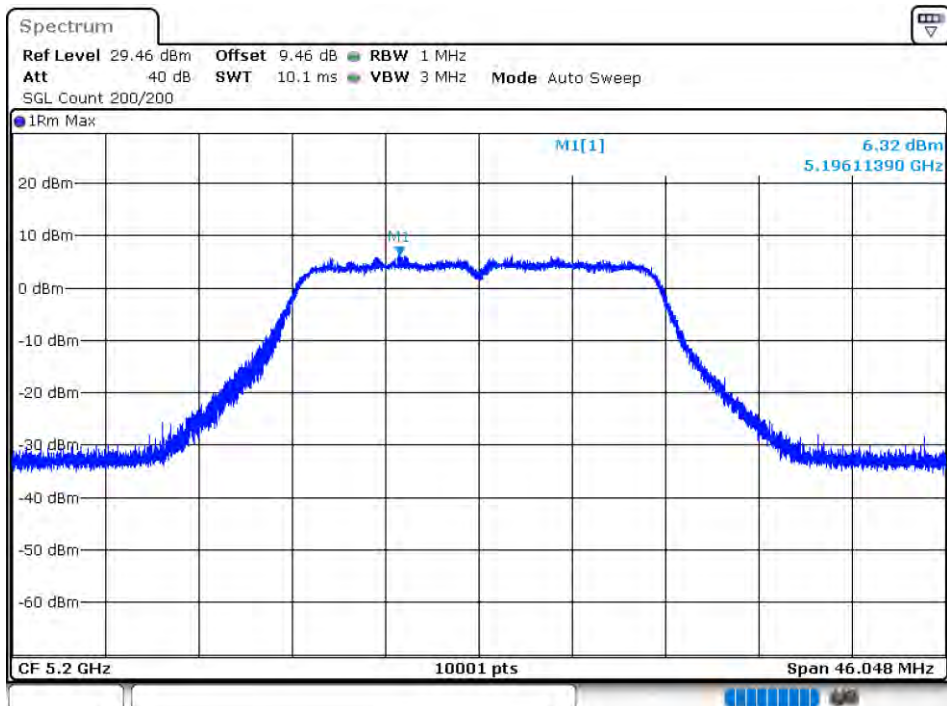

PSD NVNT 802.11ac20 5200MHz Ant 3