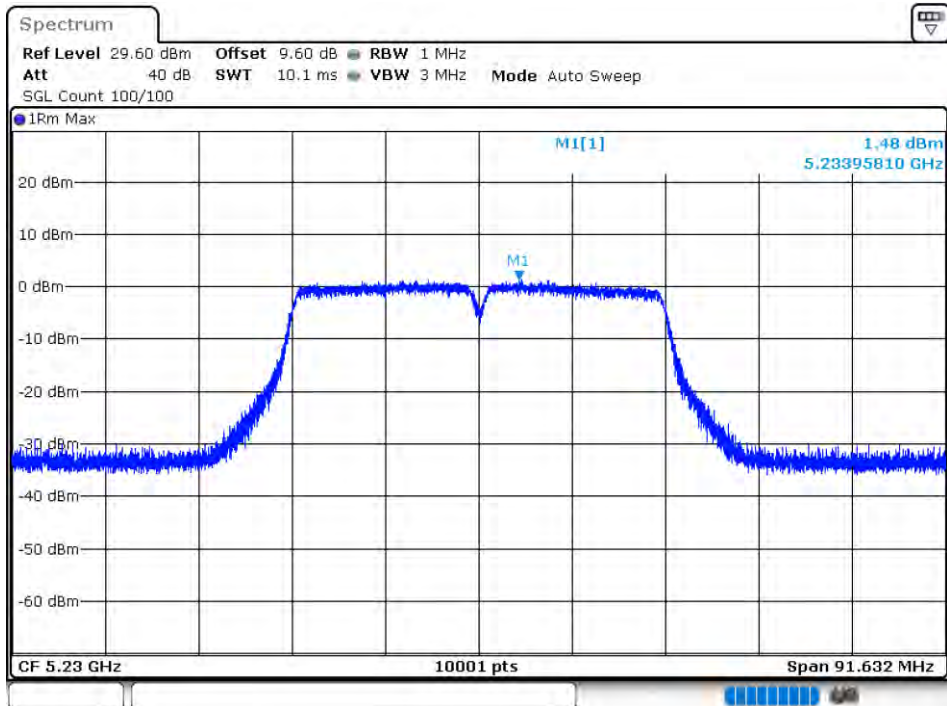

PSD NVNT 802.11ac20 5200MHz Ant 3

PSD NVNT 802.11ac20 5240MHz Ant 3

PSD NVNT 802.11ac20 5180MHz Ant 4

PSD NVNT 802.11ac20 5200MHz Ant 4

PSD NVNT 802.11ac20 5240MHz Ant 4

PSD NVNT 802.11ac40 5190MHz Ant 3

PSD NVNT 802.11ac40 5230MHz Ant 3