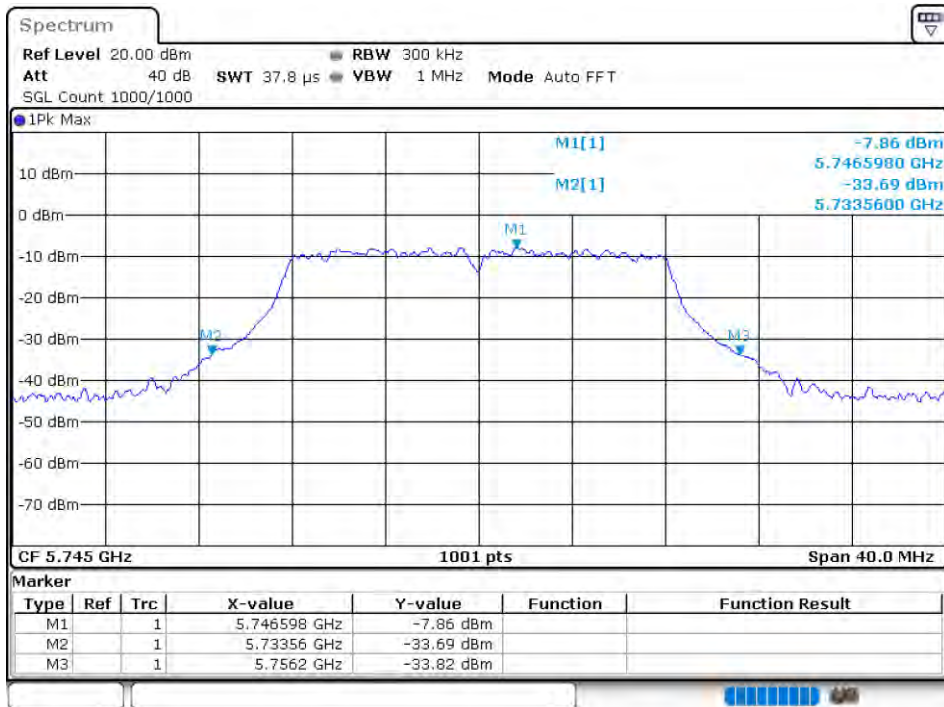

-26 dB BW NVNT 802.11a 5745MHz Ant 4