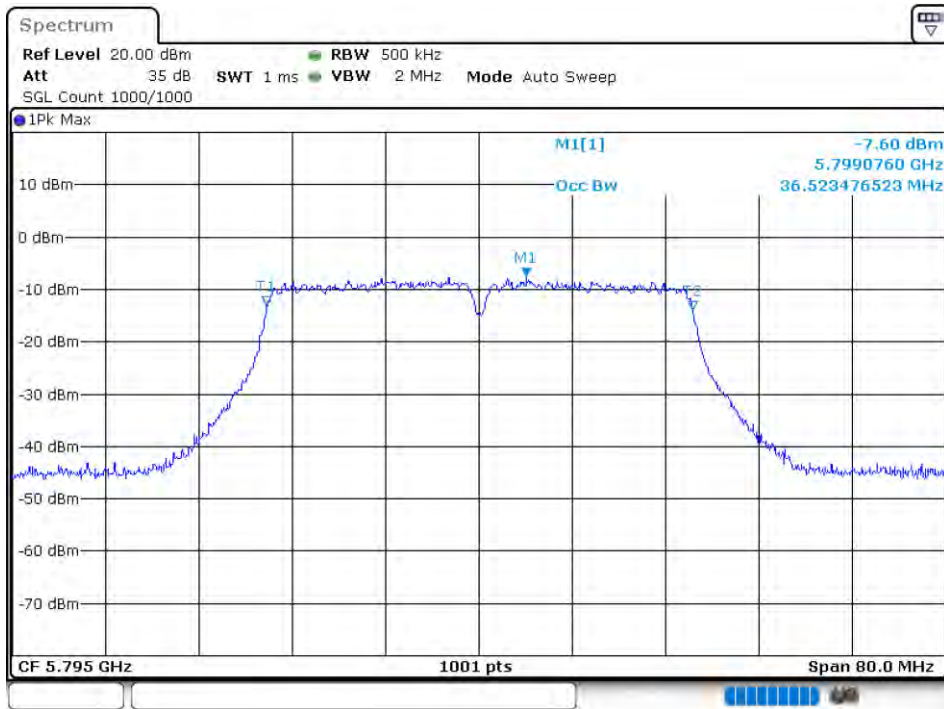

OBW NVNT 802.11ac40 5795MHz Ant 3