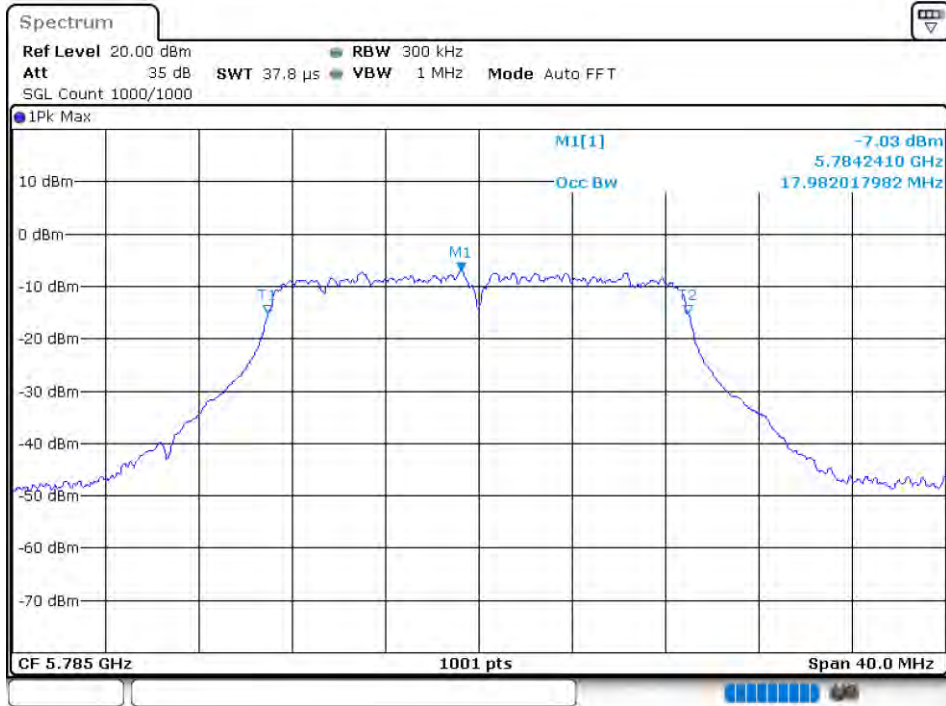

OBW NVNT 802.11ac20 5785MHz Ant 3