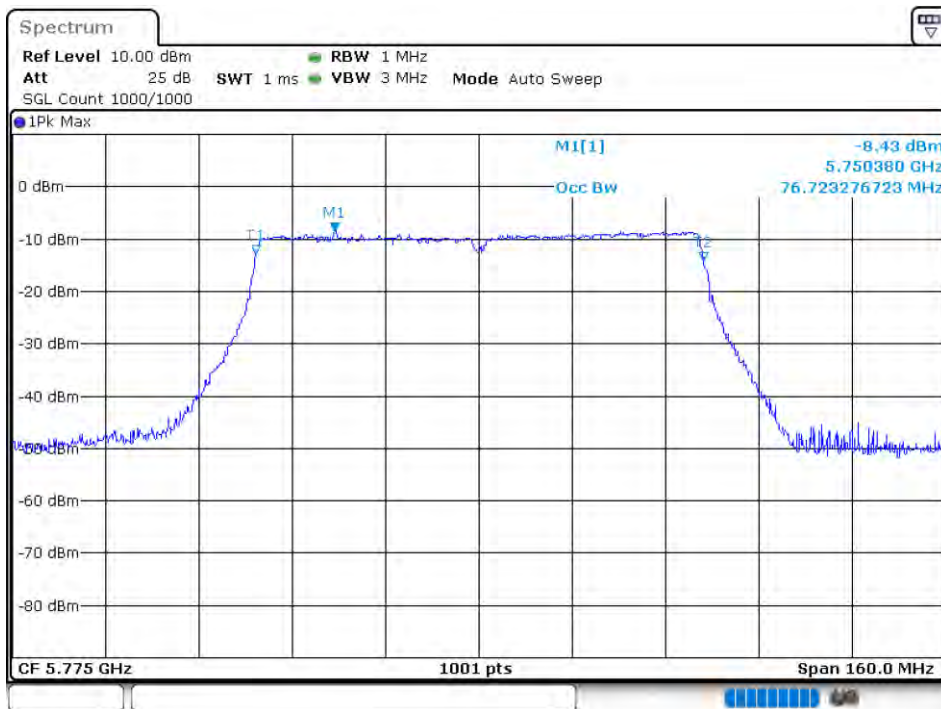

-26 dB BW NVNT 802.11ac80 5775MHz Ant 3