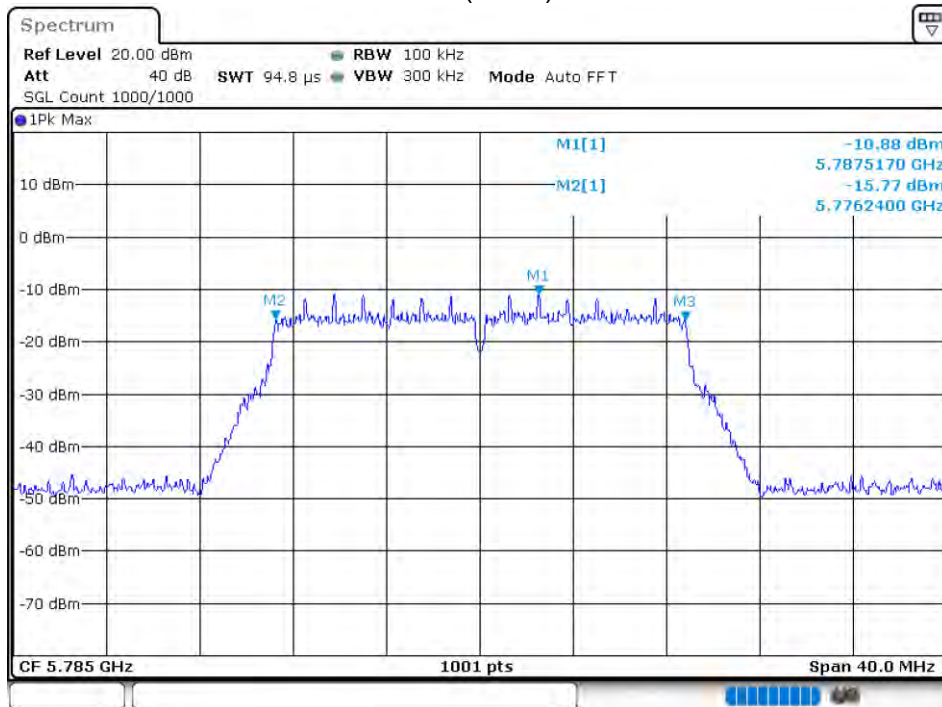

EBW NVNT 802.11n(HT20) 5785MHz Ant 4