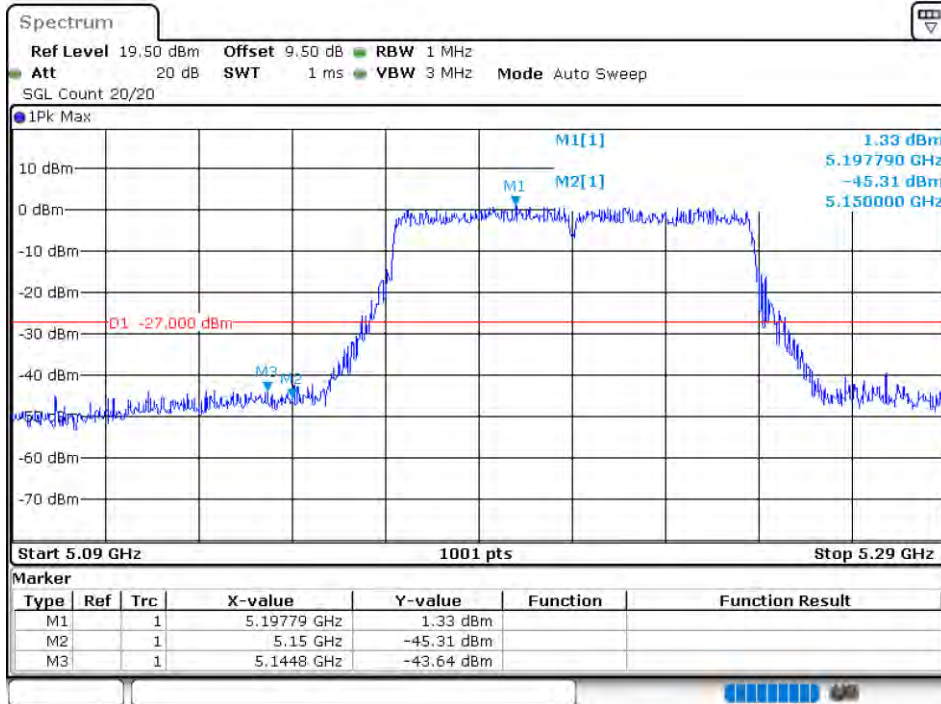

Band Edge NVNT 802.11ac20 5240MHz High Ant 3

Band Edge NVNT 802.11ac20 5180MHz Low Ant 4

Band Edge NVNT 802.11ac20 5240MHz High Ant 4

Band Edge NVNT 802.11ac40 5190MHz Low Ant 3

Band Edge NVNT 802.11ac40 5230MHz High Ant 3

Band Edge NVNT 802.11ac40 5190MHz Low Ant 4

Band Edge NVNT 802.11ac40 5230MHz High Ant 4

Band Edge NVNT 802.11ac80 5210MHz High Ant 3

Band Edge NVNT 802.11ac80 5210MHz Low Ant 3

Band Edge NVNT 802.11ac80 5210MHz High Ant 4

Band Edge NVNT 802.11ac80 5210MHz Low Ant 4

Band Edge NVNT 802.11n(HT20) 5180MHz Low Ant 3

Band Edge NVNT 802.11n(HT20) 5240MHz High Ant 3

Band Edge NVNT 802.11n(HT20) 5180MHz Low Ant 4