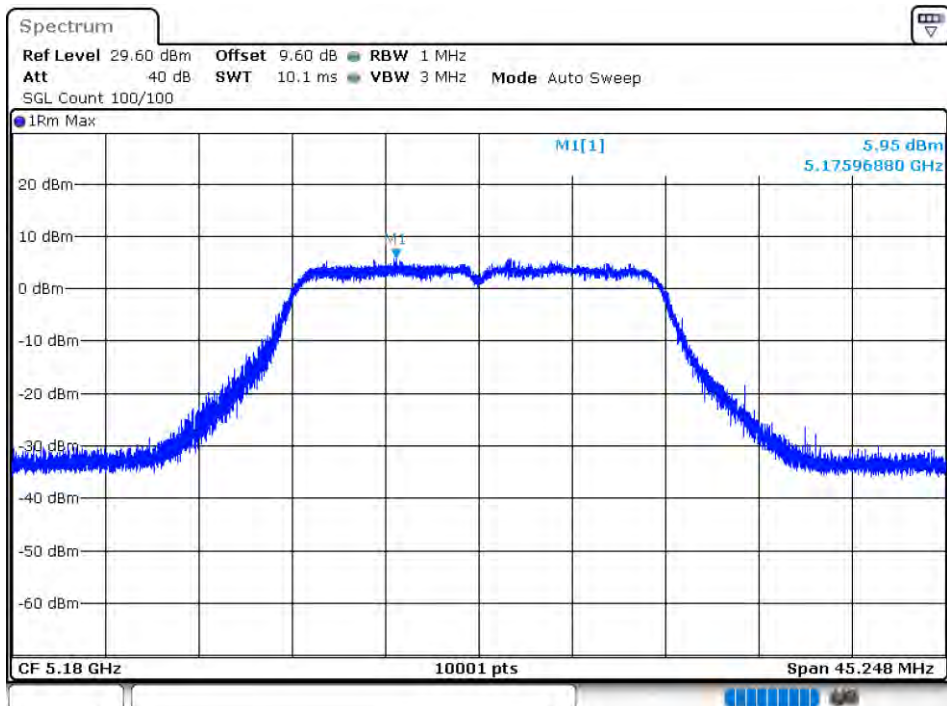

PSD NVNT 802.11ac20 5180MHz Ant 4