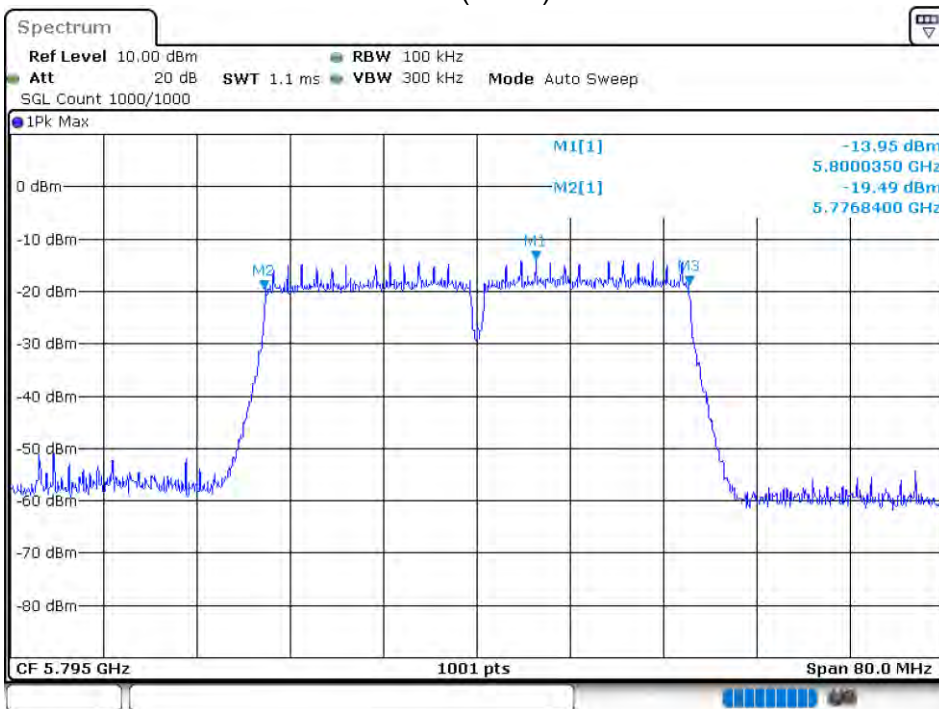

EBW NVNT 802.11n(HT20) 5825MHz Ant 3

EBW NVNT 802.11n(HT20) 5745MHz Ant 4

EBW NVNT 802.11n(HT20) 5785MHz Ant 4

EBW NVNT 802.11n(HT20) 5825MHz Ant 4

EBW NVNT 802.11n(HT40) 5755MHz Ant 3

EBW NVNT 802.11n(HT40) 5795MHz Ant 3

EBW NVNT 802.11n(HT40) 5755MHz Ant 4

EBW NVNT 802.11n(HT40) 5795MHz Ant 4

11.5 MAXIMUM POWER SPECTRAL DENSITY LEVEL

5.2G:

Condition	Mode	Frequency (MHz)	Antenna	Max PSD (dBm)	Total Max PSD (dBm)	Limit (dBm)	Verdict
NVNT	802.11a	5180	Ant 3	6.179	-	11	Pass
NVNT	802.11a	5200	Ant 3	6.317	-	11	Pass
NVNT	802.11a	5240	Ant 3	6.267	-	11	Pass
NVNT	802.11a	5180	Ant 4	6.528	-	11	Pass
NVNT	802.11a	5200	Ant 4	6.419	-	11	Pass
NVNT	802.11a	5240	Ant 4	6.315	-	11	Pass
NVNT	802.11ac20	5180	Ant 3	6.404	9.20	10.1	Pass
NVNT	802.11ac20	5180	Ant 4	5.954		10.1	Pass
NVNT	802.11ac20	5200	Ant 3	6.318	9.23	10.1	Pass
NVNT	802.11ac20	5200	Ant 4	6.11		10.1	Pass
NVNT	802.11ac20	5240	Ant 3	6.386	9.26	10.1	Pass
NVNT	802.11ac20	5240	Ant 4	6.103		10.1	Pass
NVNT	802.11ac40	5190	Ant 3	2.367	5.01	10.1	Pass
NVNT	802.11ac40	5190	Ant 4	1.588		10.1	Pass
NVNT	802.11ac40	5230	Ant 3	1.479	4.46	10.1	Pass
NVNT	802.11ac40	5230	Ant 4	1.43		10.1	Pass
NVNT	802.11ac80	5210	Ant 3	-0.894	1.75	10.1	Pass
NVNT	802.11ac80	5210	Ant 4	-1.663		10.1	Pass
NVNT	802.11n(HT20)	5180	Ant 3	6.27	9.24	10.1	Pass
NVNT	802.11n(HT20)	5180	Ant 4	6.196		10.1	Pass
NVNT	802.11n(HT20)	5200	Ant 3	6.62	9.41	10.1	Pass
NVNT	802.11n(HT20)	5200	Ant 4	6.171		10.1	Pass
NVNT	802.11n(HT20)	5240	Ant 3	6.458	9.23	10.1	Pass
NVNT	802.11n(HT20)	5240	Ant 4	5.959		10.1	Pass
NVNT	802.11n(HT40)	5190	Ant 3	2.134	4.94	10.1	Pass
NVNT	802.11n(HT40)	5190	Ant 4	1.712		10.1	Pass
NVNT	802.11n(HT40)	5230	Ant 3	1.158	4.46	10.1	Pass
NVNT	802.11n(HT40)	5230	Ant 4	1.723		10.1	Pass