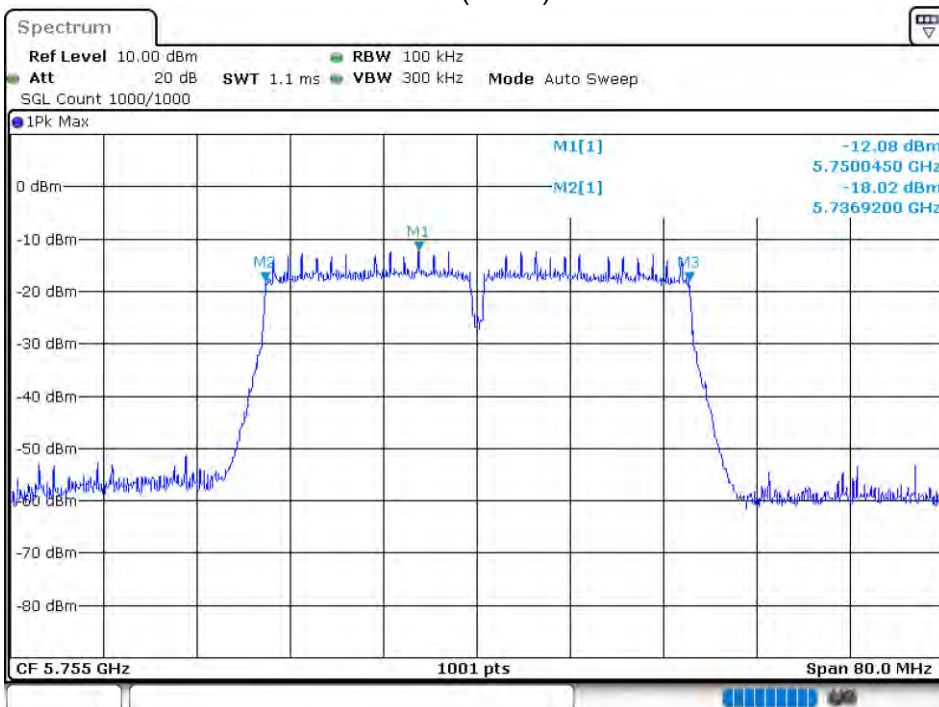

EBW NVNT 802.11n(HT20) 5825MHz Ant 3

EBW NVNT 802.11n(HT20) 5745MHz Ant 4

EBW NVNT 802.11n(HT20) 5785MHz Ant 4

EBW NVNT 802.11n(HT20) 5825MHz Ant 4

EBW NVNT 802.11n(HT40) 5755MHz Ant 3

EBW NVNT 802.11n(HT40) 5795MHz Ant 3

EBW NVNT 802.11n(HT40) 5755MHz Ant 4

EBW NVNT 802.11n(HT40) 5795MHz Ant 4

11.5 MAXIMUM POWER SPECTRAL DENSITY LEVEL

5.2G:

Condition	Mode	Frequency (MHz)	Antenna	Max PSD (dBm)	Total Max PSD (dBm)	Limit (dBm)	Verdict
NVNT	802.11a	5180	Ant 3	6.179	-	11	Pass
NVNT	802.11a	5200	Ant 3	6.317	-	11	Pass
NVNT	802.11a	5240	Ant 3	6.267	-	11	Pass
NVNT	802.11a	5180	Ant 4	6.528	-	11	Pass
NVNT	802.11a	5200	Ant 4	6.419	-	11	Pass
NVNT	802.11a	5240	Ant 4	6.315	-	11	Pass
NVNT	802.11ac20	5180	Ant 3	6.404	9.20	10.1	Pass
NVNT	802.11ac20	5180	Ant 4	5.954		10.1	Pass
NVNT	802.11ac20	5200	Ant 3	6.318	9.23	10.1	Pass
NVNT	802.11ac20	5200	Ant 4	6.11		10.1	Pass
NVNT	802.11ac20	5240	Ant 3	6.386	9.26	10.1	Pass
NVNT	802.11ac20	5240	Ant 4	6.103		10.1	Pass
NVNT	802.11ac40	5190	Ant 3	2.367	5.01	10.1	Pass
NVNT	802.11ac40	5190	Ant 4	1.588		10.1	Pass
NVNT	802.11ac40	5230	Ant 3	1.479	4.46	10.1	Pass
NVNT	802.11ac40	5230	Ant 4	1.43		10.1	Pass
NVNT	802.11ac80	5210	Ant 3	-0.894	1.75	10.1	Pass
NVNT	802.11ac80	5210	Ant 4	-1.663		10.1	Pass
NVNT	802.11n(HT20)	5180	Ant 3	6.27	9.24	10.1	Pass
NVNT	802.11n(HT20)	5180	Ant 4	6.196		10.1	Pass
NVNT	802.11n(HT20)	5200	Ant 3	6.62	9.41	10.1	Pass
NVNT	802.11n(HT20)	5200	Ant 4	6.171		10.1	Pass
NVNT	802.11n(HT20)	5240	Ant 3	6.458	9.23	10.1	Pass
NVNT	802.11n(HT20)	5240	Ant 4	5.959		10.1	Pass
NVNT	802.11n(HT40)	5190	Ant 3	2.134	4.94	10.1	Pass
NVNT	802.11n(HT40)	5190	Ant 4	1.712		10.1	Pass
NVNT	802.11n(HT40)	5230	Ant 3	1.158	4.46	10.1	Pass
NVNT	802.11n(HT40)	5230	Ant 4	1.723		10.1	Pass