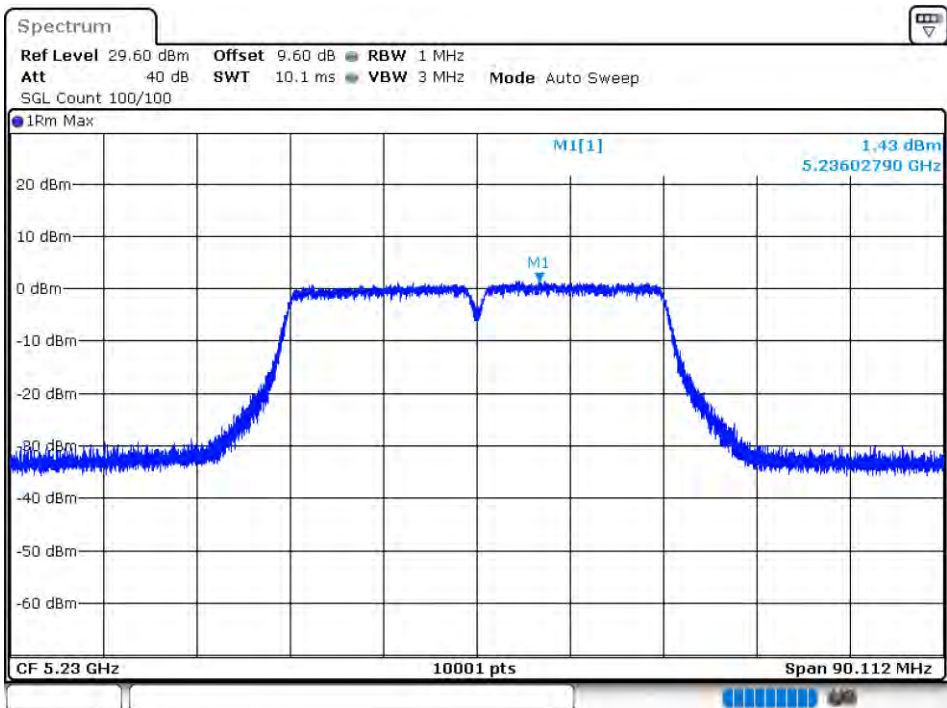

PSD NVNT 802.11ac40 5230MHz Ant 4