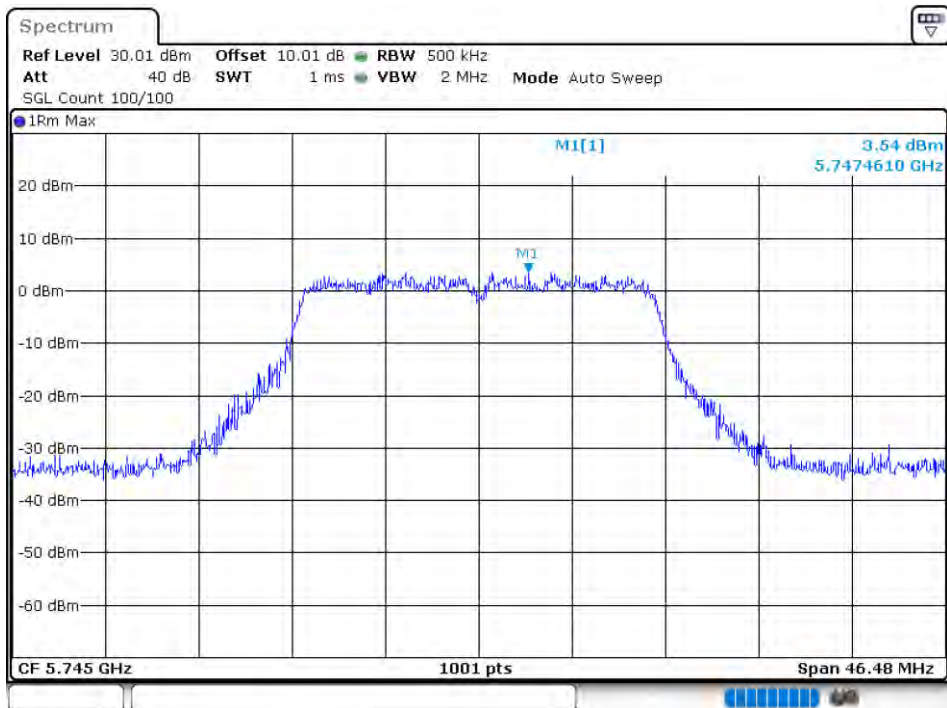

PSD NVNT 802.11ac20 5745MHz Ant 4