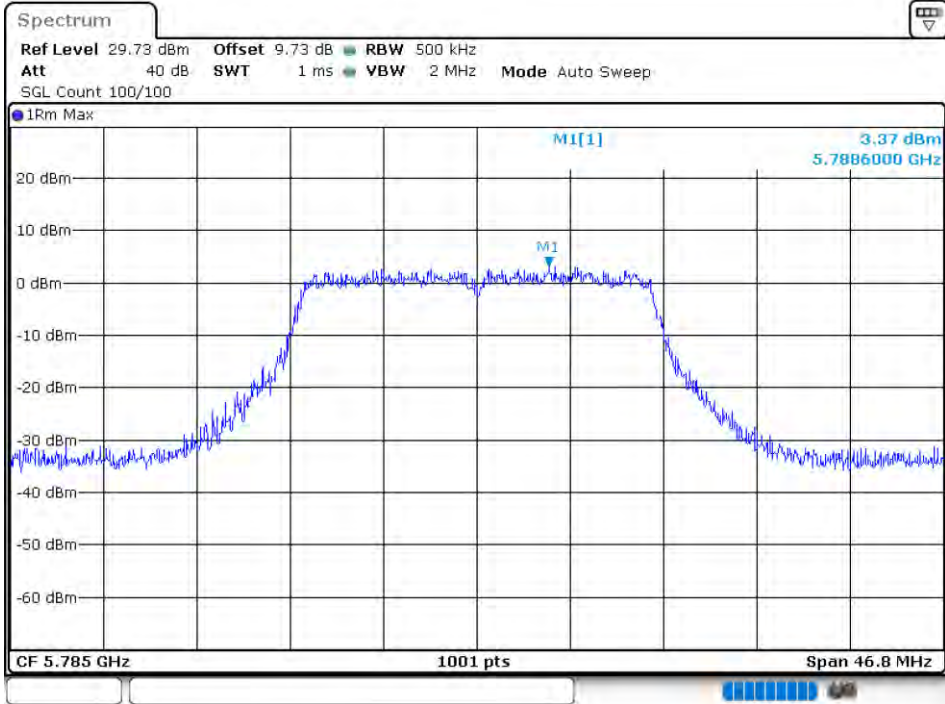

PSD NVNT 802.11n(HT20) 5785MHz Ant 4