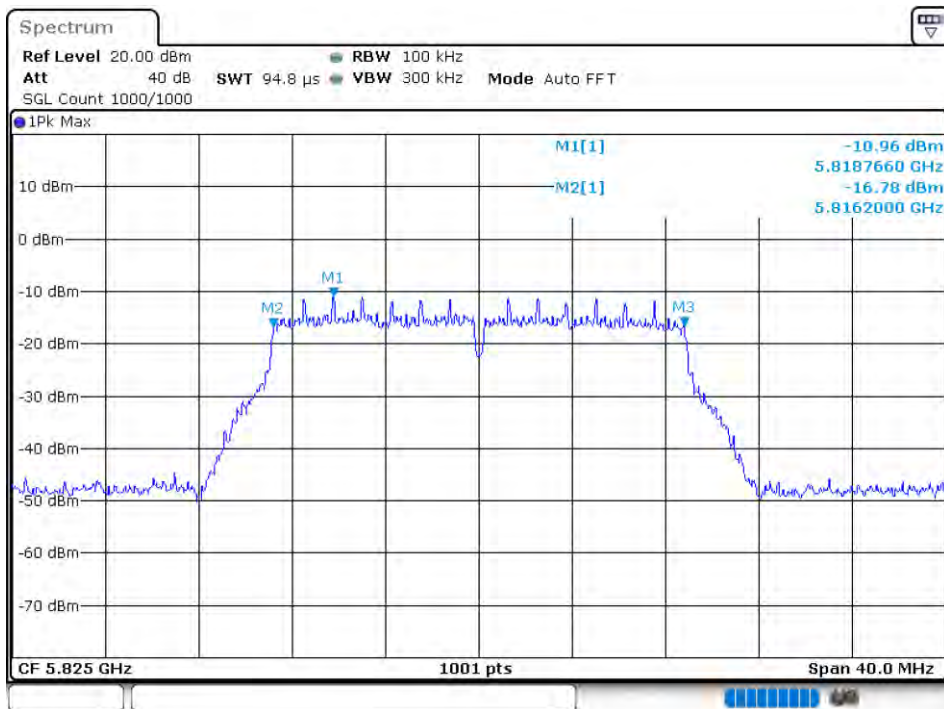

EBW NVNT 802.11ac20 5785MHz Ant 3

EBW NVNT 802.11ac20 5825MHz Ant 3

EBW NVNT 802.11ac20 5745MHz Ant 4

EBW NVNT 802.11ac20 5785MHz Ant 4

EBW NVNT 802.11ac20 5825MHz Ant 4

EBW NVNT 802.11ac40 5755MHz Ant 3

EBW NVNT 802.11ac40 5795MHz Ant 3