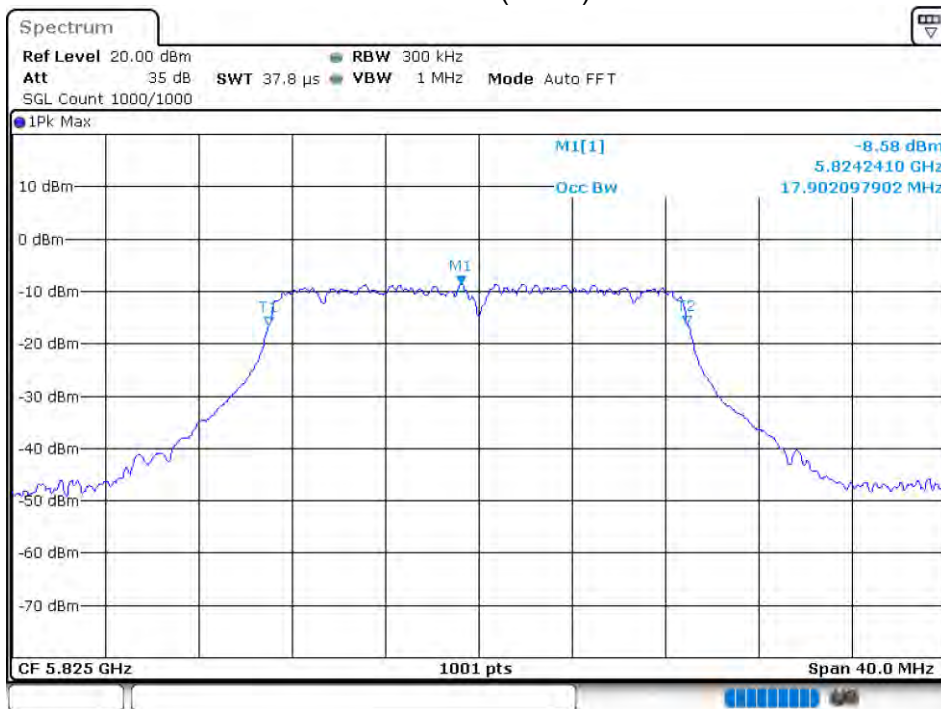

-26 dB BW NVNT 802.11n(HT20) 5785MHz Ant 3