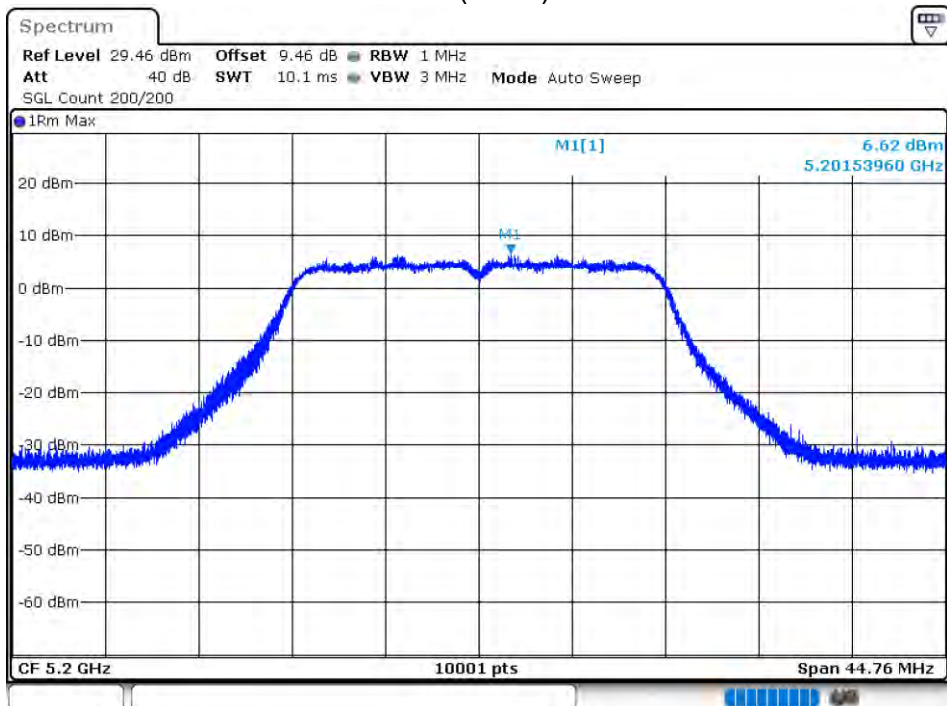

PSD NVNT 802.11ac40 5190MHz Ant 4

PSD NVNT 802.11ac40 5230MHz Ant 4

PSD NVNT 802.11ac80 5210MHz Ant 3

PSD NVNT 802.11ac80 5210MHz Ant 4

PSD NVNT 802.11n(HT20) 5180MHz Ant 3

PSD NVNT 802.11n(HT20) 5200MHz Ant 3