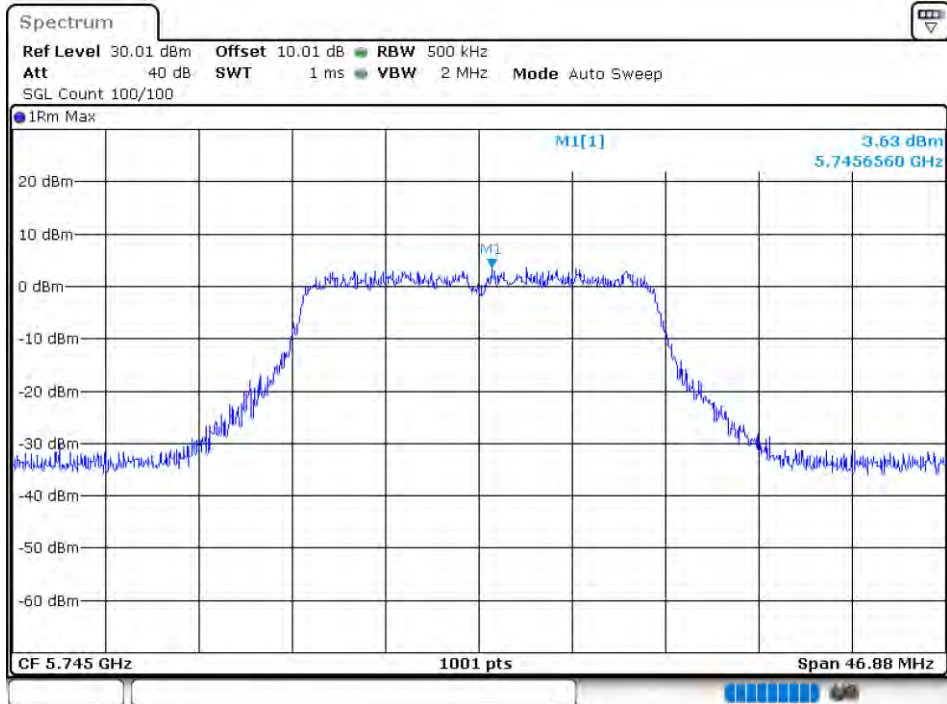

PSD NVNT 802.11a 5745MHz Ant 3

PSD NVNT 802.11a 5785MHz Ant 3

PSD NVNT 802.11a 5825MHz Ant 3

PSD NVNT 802.11a 5745MHz Ant 4

PSD NVNT 802.11a 5785MHz Ant 4

PSD NVNT 802.11a 5825MHz Ant 4

PSD NVNT 802.11ac20 5745MHz Ant 3