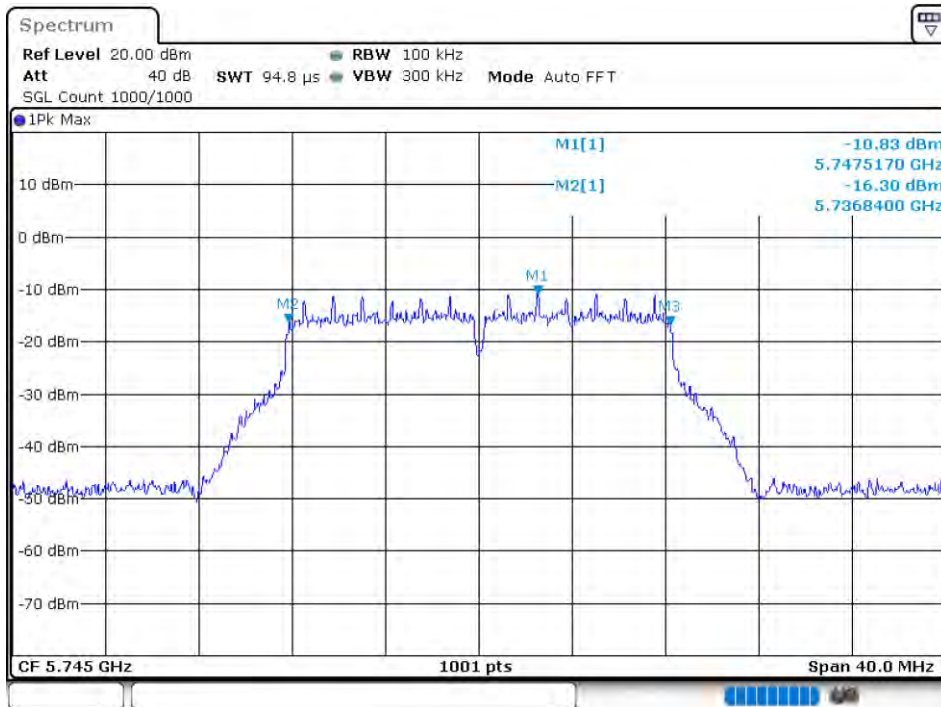

EBW NVNT 802.11a 5745MHz Ant 3