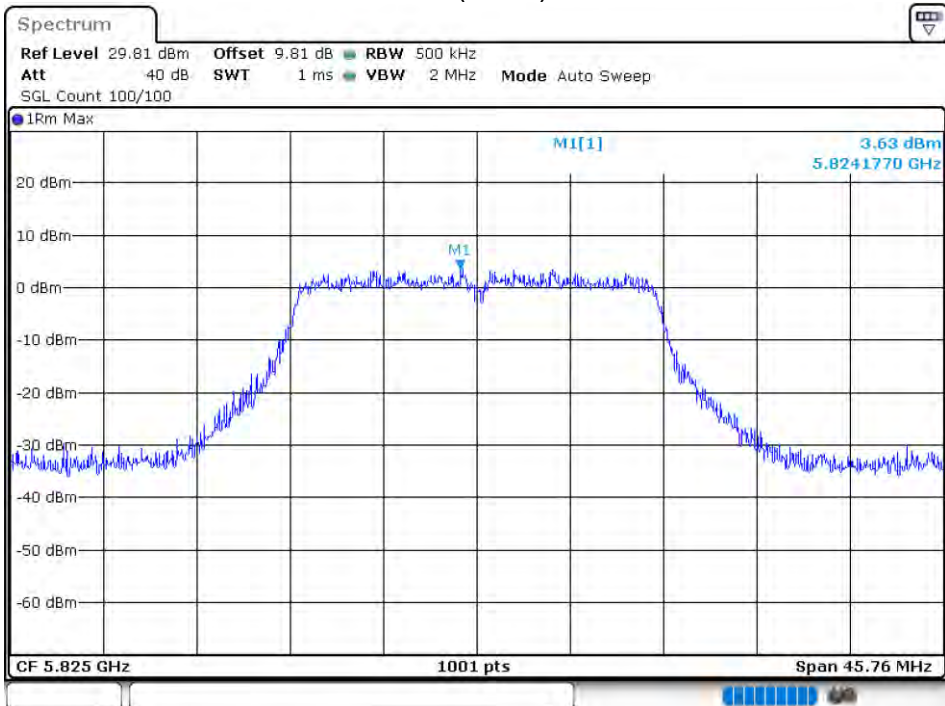

PSD NVNT 802.11n(HT20) 5825MHz Ant 3

PSD NVNT 802.11n(HT20) 5745MHz Ant 4

PSD NVNT 802.11n(HT20) 5785MHz Ant 4

PSD NVNT 802.11n(HT20) 5825MHz Ant 4

PSD NVNT 802.11n(HT40) 5755MHz Ant 3

PSD NVNT 802.11n(HT40) 5795MHz Ant 3