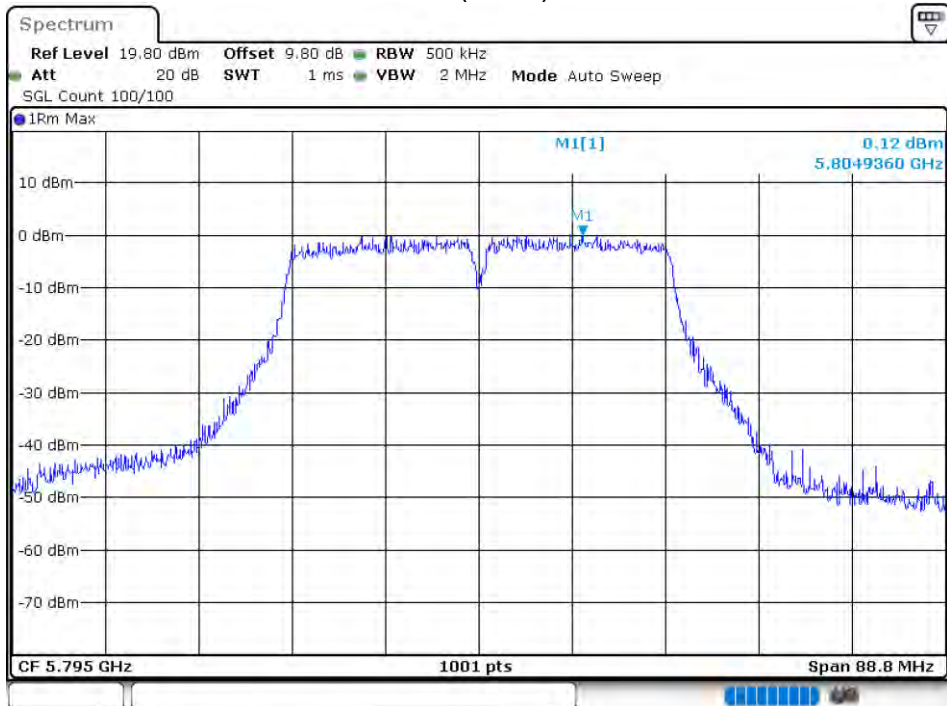

PSD NVNT 802.11n(HT40) 5795MHz Ant 4