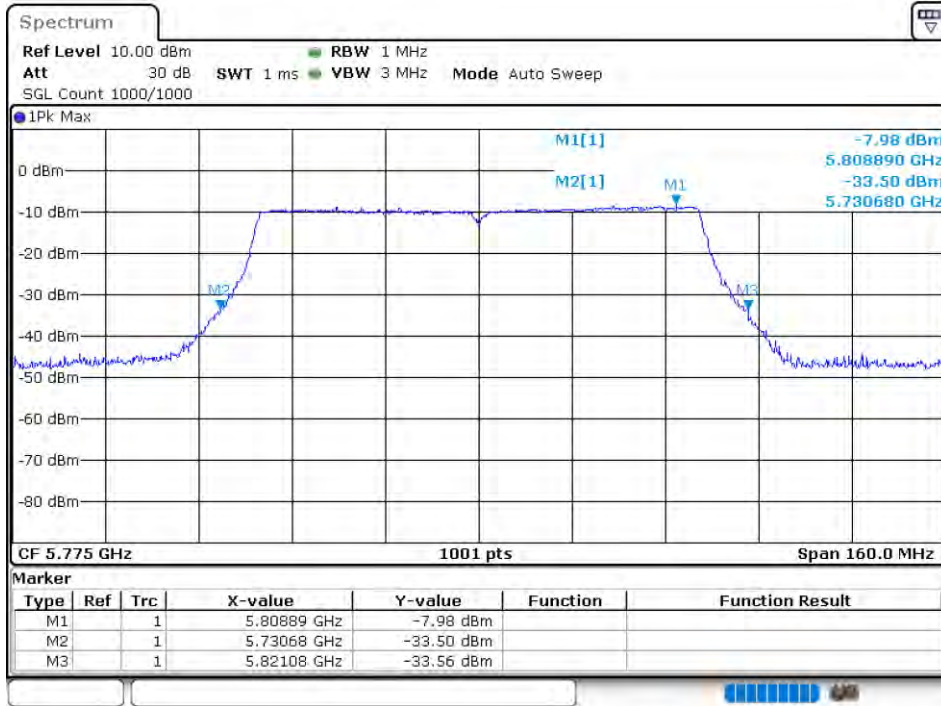

-26 dB BW NVNT 802.11ac40 5795MHz Ant 4

OBW NVNT 802.11ac80 5775MHz Ant 3

-26 dB BW NVNT 802.11ac80 5775MHz Ant 3

OBW NVNT 802.11ac80 5775MHz Ant 4

-26 dB BW NVNT 802.11ac80 5775MHz Ant 4

OBW NVNT 802.11n(HT20) 5745MHz Ant 3