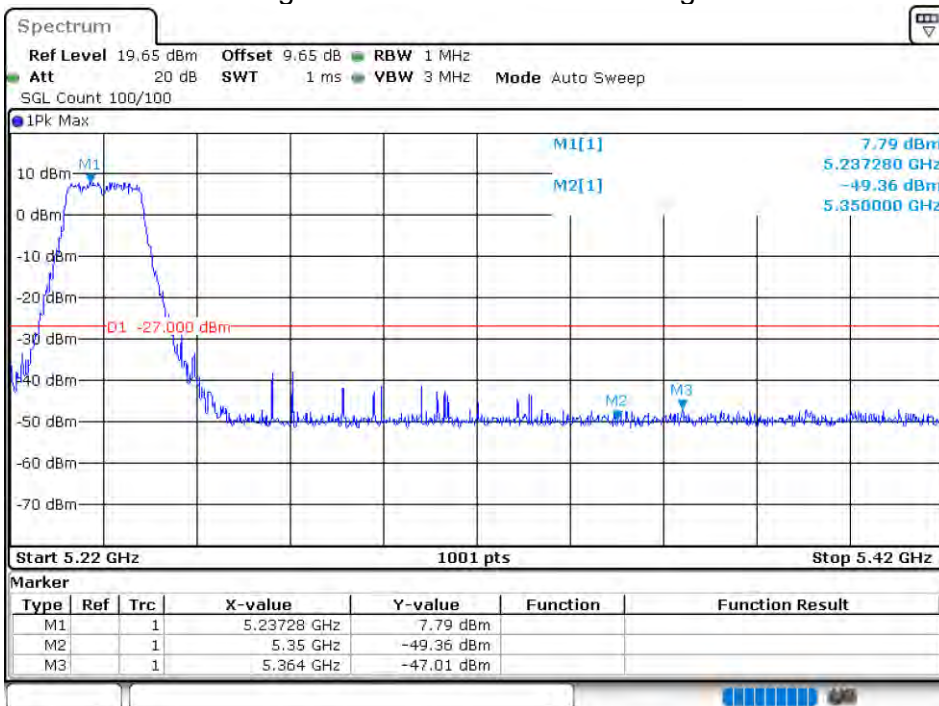

PSD NVNT 802.11n(HT40) 5755MHz Ant 4

PSD NVNT 802.11n(HT40) 5795MHz Ant 4

11.6 BAND EDGE

5.2G:

Condition	Mode	Frequency (MHz)	Antenna	Max Value (dBm)	Limit (dBm)	Verdict
NVNT	802.11a	5180	Ant 3	-45.02	-27	Pass
NVNT	802.11a	5240	Ant 3	-47.01	-27	Pass
NVNT	802.11a	5180	Ant 4	-46.28	-27	Pass
NVNT	802.11a	5240	Ant 4	-47.26	-27	Pass
NVNT	802.11ac20	5180	Ant 3	-45.12	-27	Pass
NVNT	802.11ac20	5240	Ant 3	-46.37	-27	Pass
NVNT	802.11ac20	5180	Ant 4	-46.82	-27	Pass
NVNT	802.11ac20	5240	Ant 4	-46.31	-27	Pass
NVNT	802.11ac40	5190	Ant 3	-43.07	-27	Pass
NVNT	802.11ac40	5230	Ant 3	-47.22	-27	Pass
NVNT	802.11ac40	5190	Ant 4	-41.31	-27	Pass
NVNT	802.11ac40	5230	Ant 4	-47.5	-27	Pass
NVNT	802.11ac80	5210	Ant 3	-47.99	-27	Pass
NVNT	802.11ac80	5210	Ant 3	-43.64	-27	Pass
NVNT	802.11ac80	5210	Ant 4	-47.2	-27	Pass
NVNT	802.11ac80	5210	Ant 4	-40.51	-27	Pass
NVNT	802.11n(HT20)	5180	Ant 3	-45.61	-27	Pass
NVNT	802.11n(HT20)	5240	Ant 3	-44.45	-27	Pass
NVNT	802.11n(HT20)	5180	Ant 4	-47.22	-27	Pass
NVNT	802.11n(HT20)	5240	Ant 4	-46.7	-27	Pass
NVNT	802.11n(HT40)	5190	Ant 3	-42.71	-27	Pass
NVNT	802.11n(HT40)	5230	Ant 3	-45.53	-27	Pass
NVNT	802.11n(HT40)	5190	Ant 4	-40.07	-27	Pass
NVNT	802.11n(HT40)	5230	Ant 4	-46.59	-27	Pass

Band Edge NVNT 802.11a 5180MHz Low Ant 3

Band Edge NVNT 802.11a 5240MHz High Ant 3

Band Edge NVNT 802.11a 5180MHz Low Ant 4

Band Edge NVNT 802.11a 5240MHz High Ant 4

Band Edge NVNT 802.11ac20 5180MHz Low Ant 3

Band Edge NVNT 802.11ac20 5240MHz High Ant 3

Band Edge NVNT 802.11ac20 5180MHz Low Ant 4

Band Edge NVNT 802.11ac20 5240MHz High Ant 4

Band Edge NVNT 802.11ac40 5190MHz Low Ant 3

Band Edge NVNT 802.11ac40 5230MHz High Ant 3