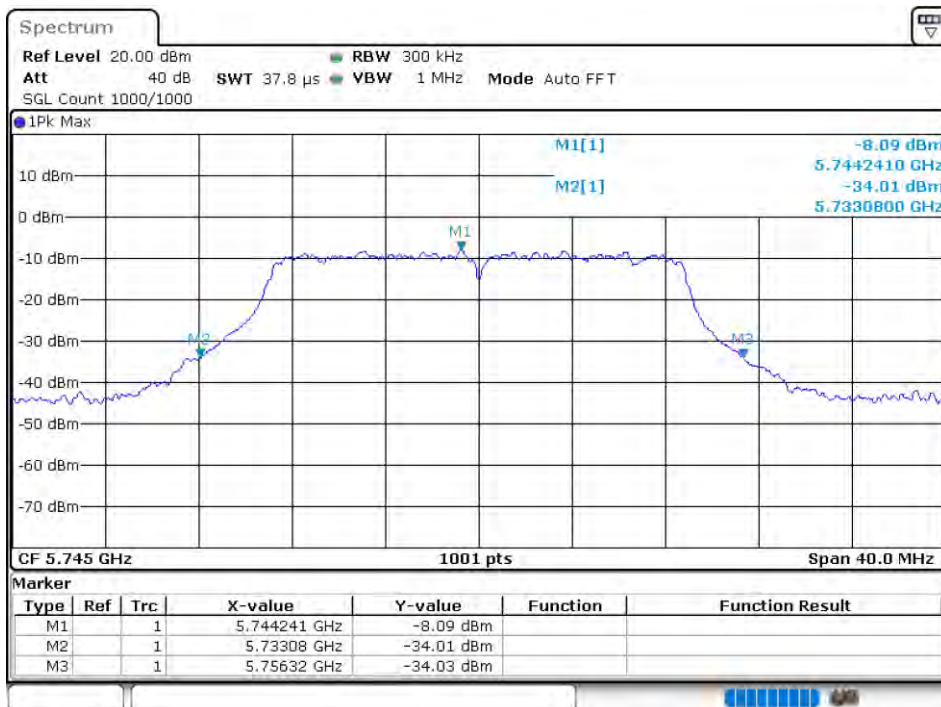

-26 dB BW NVNT 802.11ac20 5745MHz Ant 4