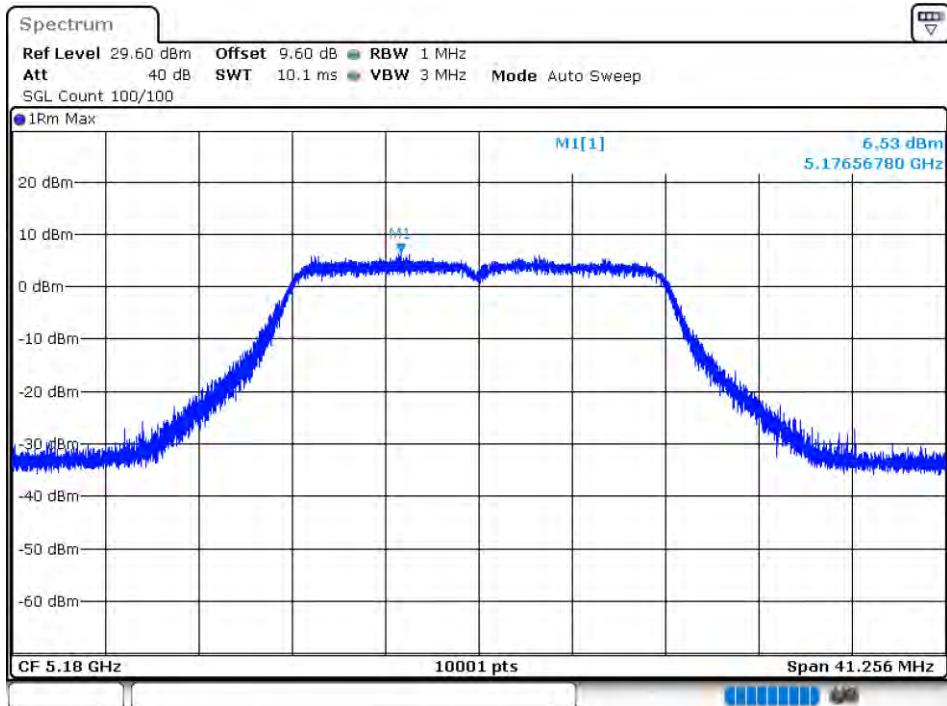

PSD NVNT 802.11a 5180MHz Ant 3

PSD NVNT 802.11a 5200MHz Ant 3

PSD NVNT 802.11a 5240MHz Ant 3

PSD NVNT 802.11a 5180MHz Ant 4

PSD NVNT 802.11a 5200MHz Ant 4

PSD NVNT 802.11a 5240MHz Ant 4

PSD NVNT 802.11ac20 5180MHz Ant 3