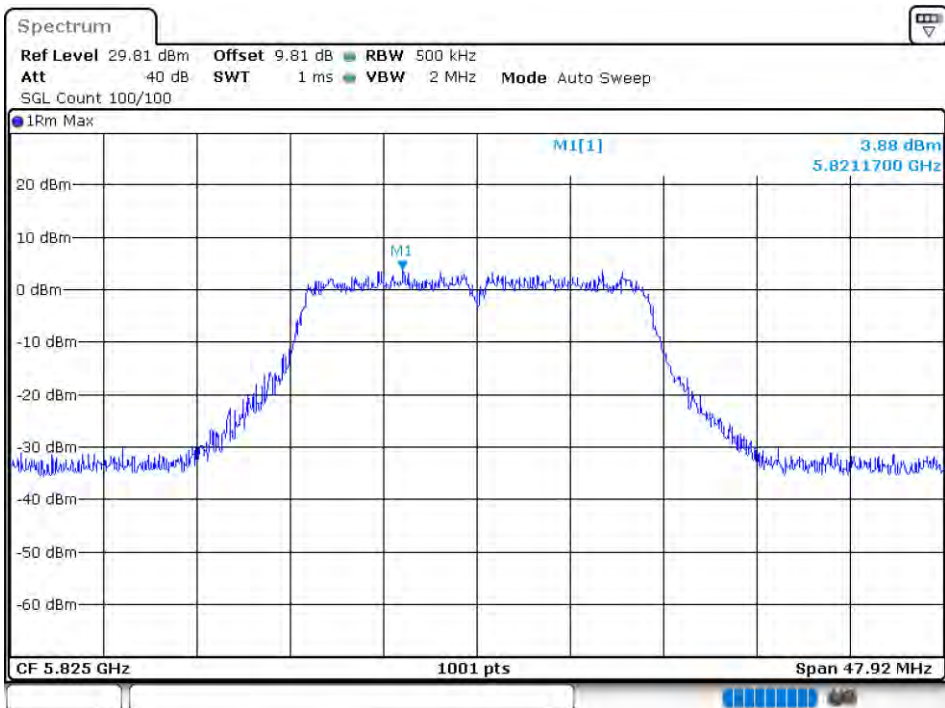

PSD NVNT 802.11ac20 5785MHz Ant 3

PSD NVNT 802.11ac20 5825MHz Ant 3

PSD NVNT 802.11ac20 5745MHz Ant 4

PSD NVNT 802.11ac20 5785MHz Ant 4

PSD NVNT 802.11ac20 5825MHz Ant 4

PSD NVNT 802.11ac40 5755MHz Ant 3

PSD NVNT 802.11ac40 5795MHz Ant 3