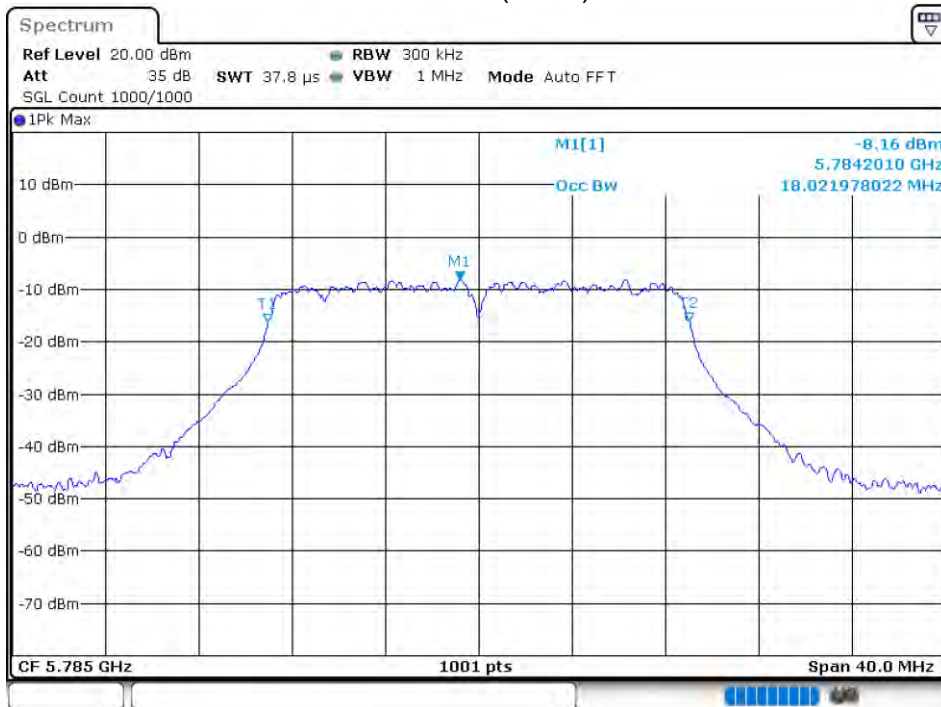

-26 dB BW NVNT 802.11n(HT20) 5745MHz Ant 4