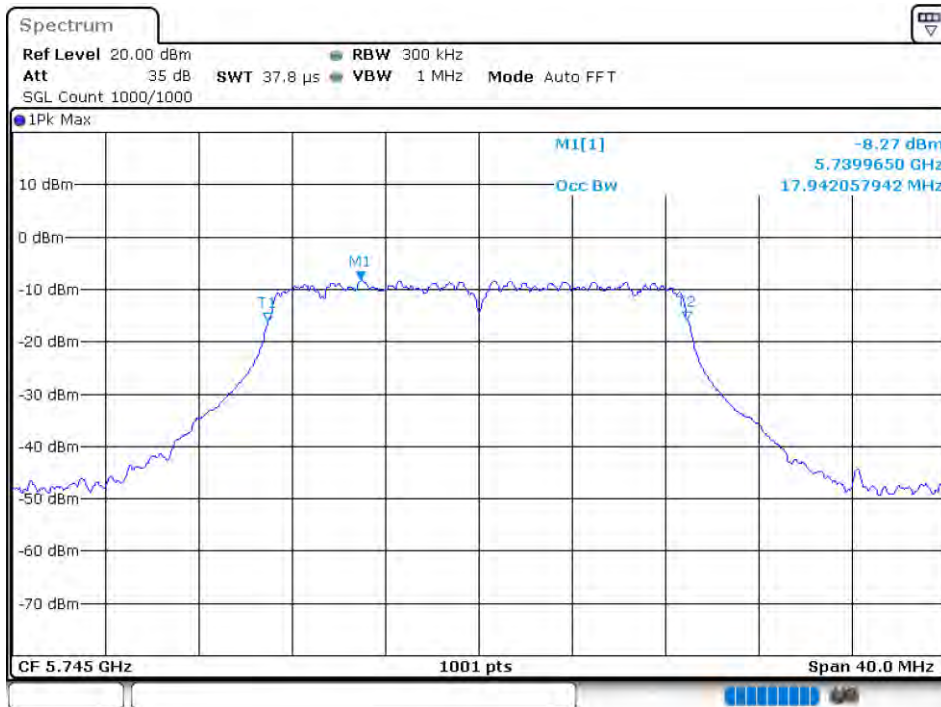

-26 dB BW NVNT 802.11ac40 5795MHz Ant 4

OBW NVNT 802.11ac80 5775MHz Ant 3

-26 dB BW NVNT 802.11ac80 5775MHz Ant 3

OBW NVNT 802.11ac80 5775MHz Ant 4

-26 dB BW NVNT 802.11ac80 5775MHz Ant 4

OBW NVNT 802.11n(HT20) 5745MHz Ant 3