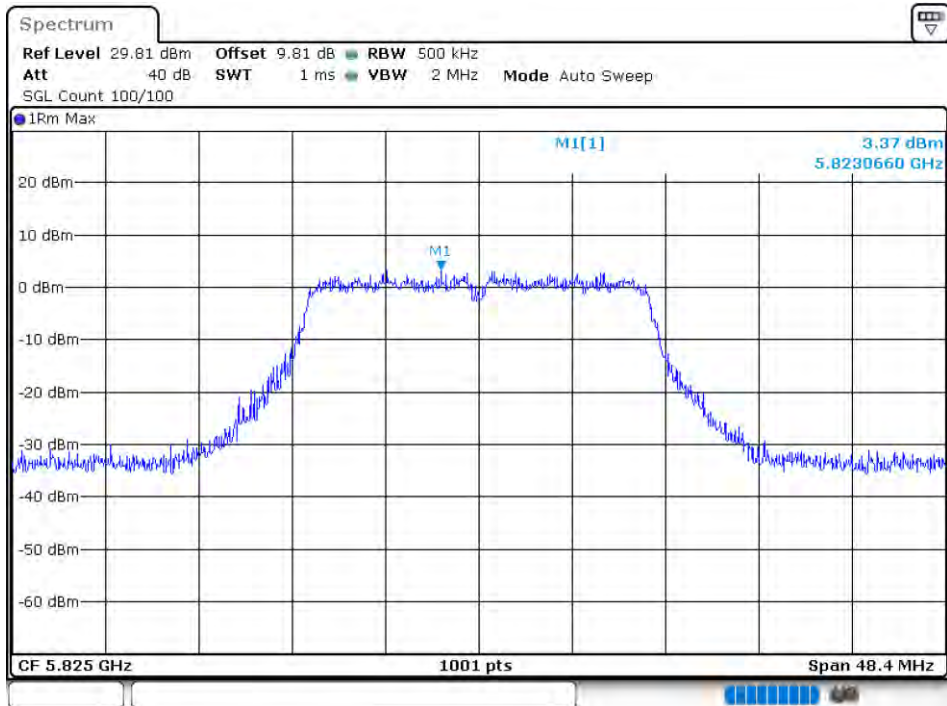

PSD NVNT 802.11ac20 5825MHz Ant 3