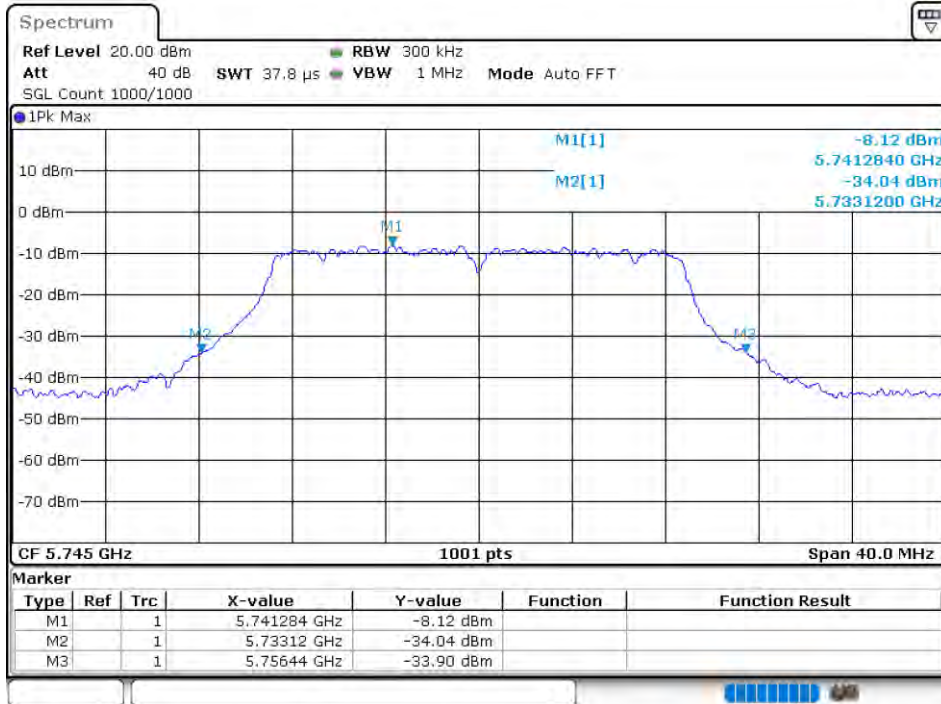

-26 dB BW NVNT 802.11n(HT20) 5745MHz Ant 3

OBW NVNT 802.11n(HT20) 5785MHz Ant 3

-26 dB BW NVNT 802.11n(HT20) 5785MHz Ant 3

OBW NVNT 802.11n(HT20) 5825MHz Ant 3

-26 dB BW NVNT 802.11n(HT20) 5825MHz Ant 3

OBW NVNT 802.11n(HT20) 5745MHz Ant 4