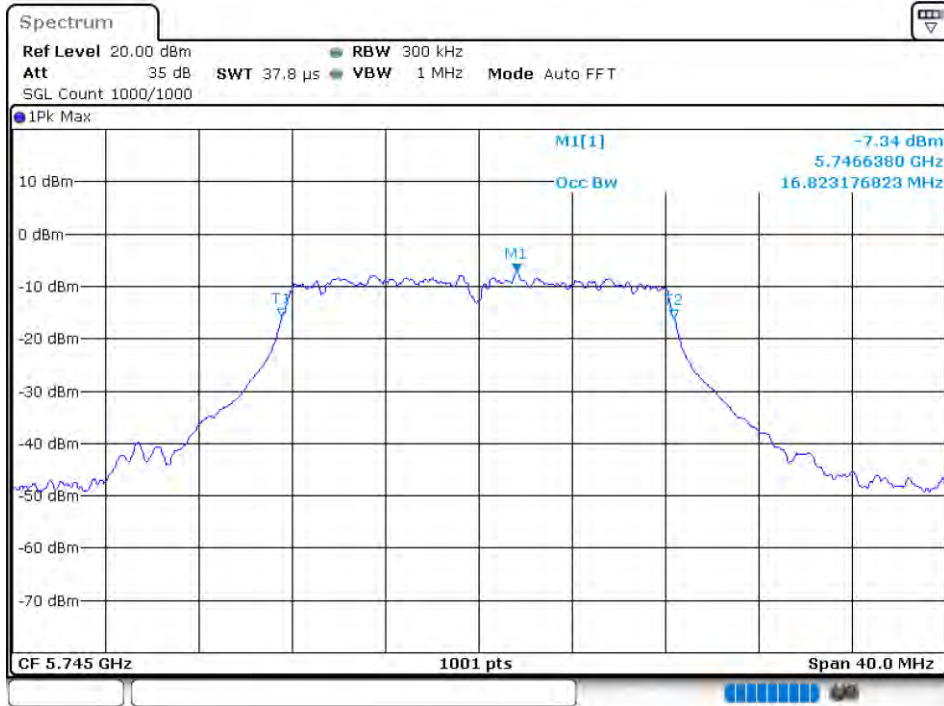

OBW NVNT 802.11a 5745MHz Ant 3

-26 dB BW NVNT 802.11a 5745MHz Ant 3

OBW NVNT 802.11a 5785MHz Ant 3

-26 dB BW NVNT 802.11a 5785MHz Ant 3

OBW NVNT 802.11a 5825MHz Ant 3

-26 dB BW NVNT 802.11a 5825MHz Ant 3

OBW NVNT 802.11a 5745MHz Ant 4