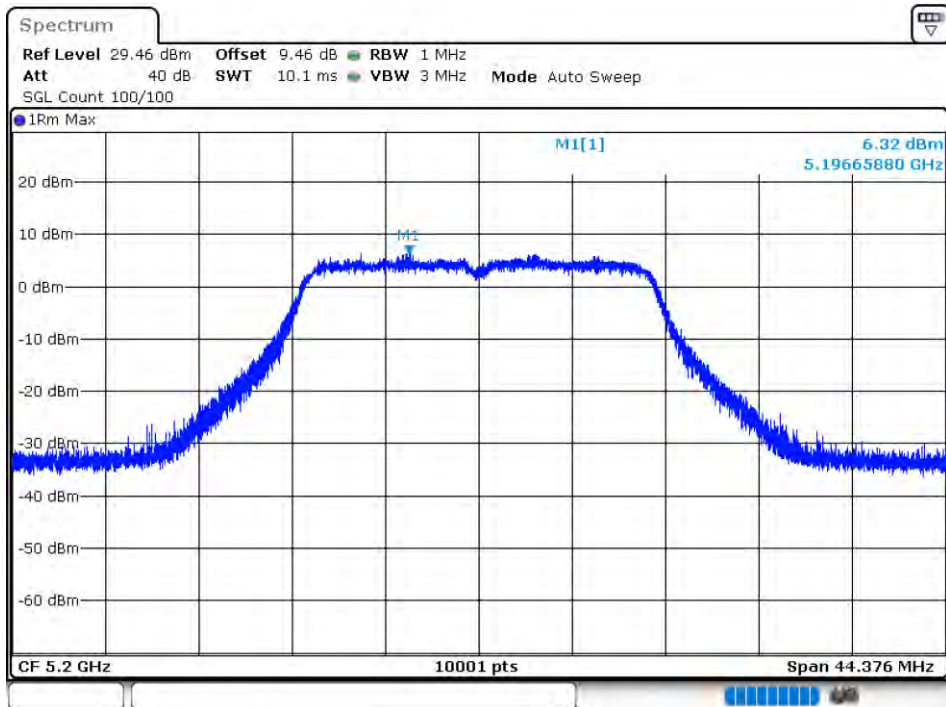

PSD NVNT 802.11a 5200MHz Ant 3