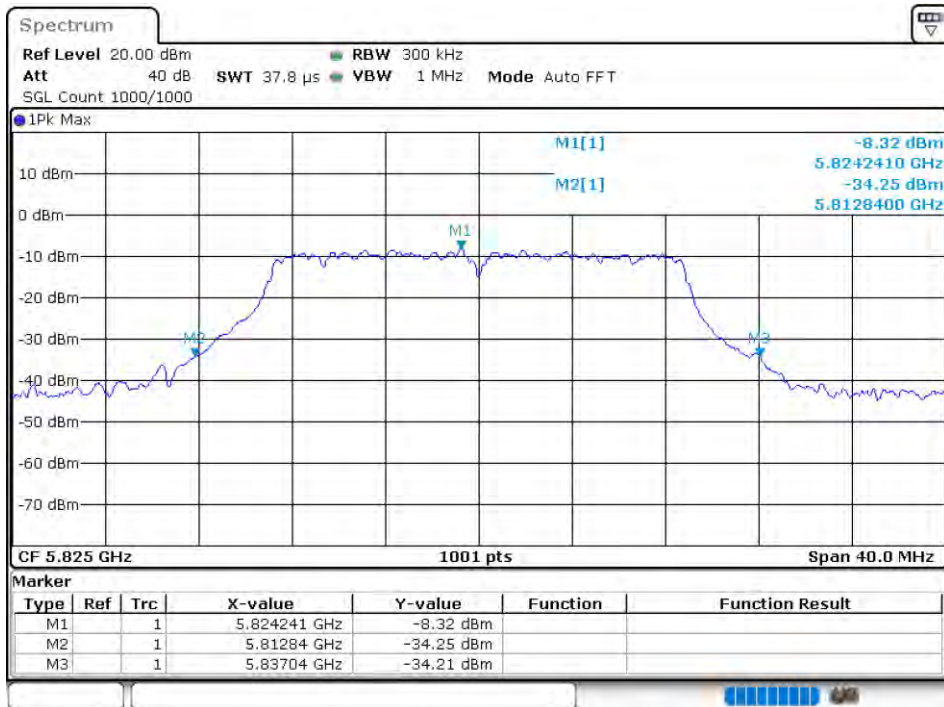

-26 dB BW NVNT 802.11ac20 5745MHz Ant 3

OBW NVNT 802.11ac20 5785MHz Ant 3

-26 dB BW NVNT 802.11ac20 5785MHz Ant 3

OBW NVNT 802.11ac20 5825MHz Ant 3

-26 dB BW NVNT 802.11ac20 5825MHz Ant 3

OBW NVNT 802.11ac20 5745MHz Ant 4