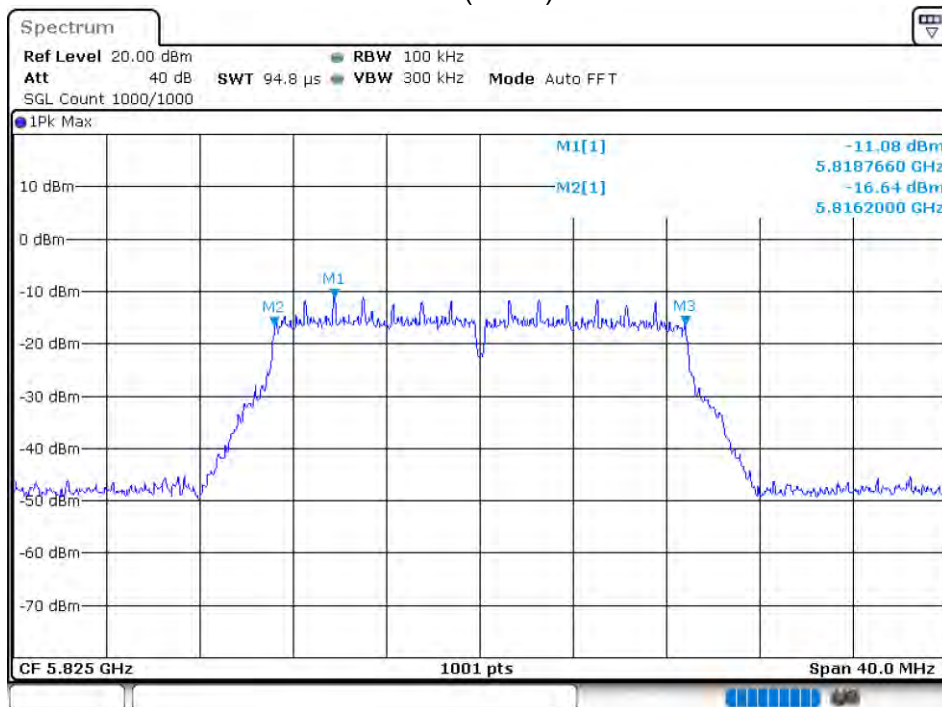

EBW NVNT 802.11n(HT20) 5825MHz Ant 3

EBW NVNT 802.11n(HT20) 5745MHz Ant 4

EBW NVNT 802.11n(HT20) 5785MHz Ant 4

EBW NVNT 802.11n(HT20) 5825MHz Ant 4

EBW NVNT 802.11n(HT40) 5755MHz Ant 3

EBW NVNT 802.11n(HT40) 5795MHz Ant 3

EBW NVNT 802.11n(HT40) 5755MHz Ant 4

EBW NVNT 802.11n(HT40) 5795MHz Ant 4

11.5 MAXIMUM POWER SPECTRAL DENSITY LEVEL

5.2G:

Condition	Mode	Frequency (MHz)	Antenna	Max PSD (dBm)	Total Max PSD (dBm)	Limit (dBm)	Verdict
NVNT	802.11a	5180	Ant 3	6.179	-	11	Pass
NVNT	802.11a	5200	Ant 3	6.317	-	11	Pass
NVNT	802.11a	5240	Ant 3	6.267	-	11	Pass
NVNT	802.11a	5180	Ant 4	6.528	-	11	Pass
NVNT	802.11a	5200	Ant 4	6.419	-	11	Pass
NVNT	802.11a	5240	Ant 4	6.315	-	11	Pass
NVNT	802.11ac20	5180	Ant 3	6.404	9.20	10.1	Pass
NVNT	802.11ac20	5180	Ant 4	5.954		10.1	Pass
NVNT	802.11ac20	5200	Ant 3	6.318	9.23	10.1	Pass
NVNT	802.11ac20	5200	Ant 4	6.11		10.1	Pass
NVNT	802.11ac20	5240	Ant 3	6.386	9.26	10.1	Pass
NVNT	802.11ac20	5240	Ant 4	6.103		10.1	Pass
NVNT	802.11ac40	5190	Ant 3	2.367	5.01	10.1	Pass
NVNT	802.11ac40	5190	Ant 4	1.588		10.1	Pass
NVNT	802.11ac40	5230	Ant 3	1.479	4.46	10.1	Pass
NVNT	802.11ac40	5230	Ant 4	1.43		10.1	Pass
NVNT	802.11ac80	5210	Ant 3	-0.894	1.75	10.1	Pass
NVNT	802.11ac80	5210	Ant 4	-1.663		10.1	Pass
NVNT	802.11n(HT20)	5180	Ant 3	6.27	9.24	10.1	Pass
NVNT	802.11n(HT20)	5180	Ant 4	6.196		10.1	Pass
NVNT	802.11n(HT20)	5200	Ant 3	6.62	9.41	10.1	Pass
NVNT	802.11n(HT20)	5200	Ant 4	6.171		10.1	Pass
NVNT	802.11n(HT20)	5240	Ant 3	6.458	9.23	10.1	Pass
NVNT	802.11n(HT20)	5240	Ant 4	5.959		10.1	Pass
NVNT	802.11n(HT40)	5190	Ant 3	2.134	4.94	10.1	Pass
NVNT	802.11n(HT40)	5190	Ant 4	1.712		10.1	Pass
NVNT	802.11n(HT40)	5230	Ant 3	1.158	4.46	10.1	Pass
NVNT	802.11n(HT40)	5230	Ant 4	1.723		10.1	Pass