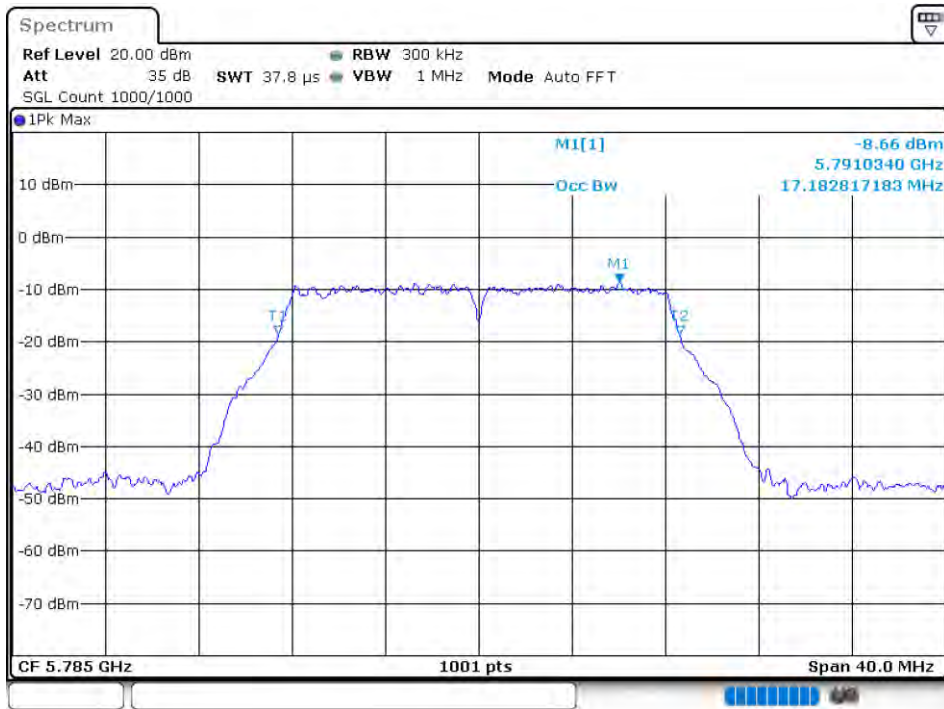

OBW NVNT 802.11ac20 5785MHz Ant 4