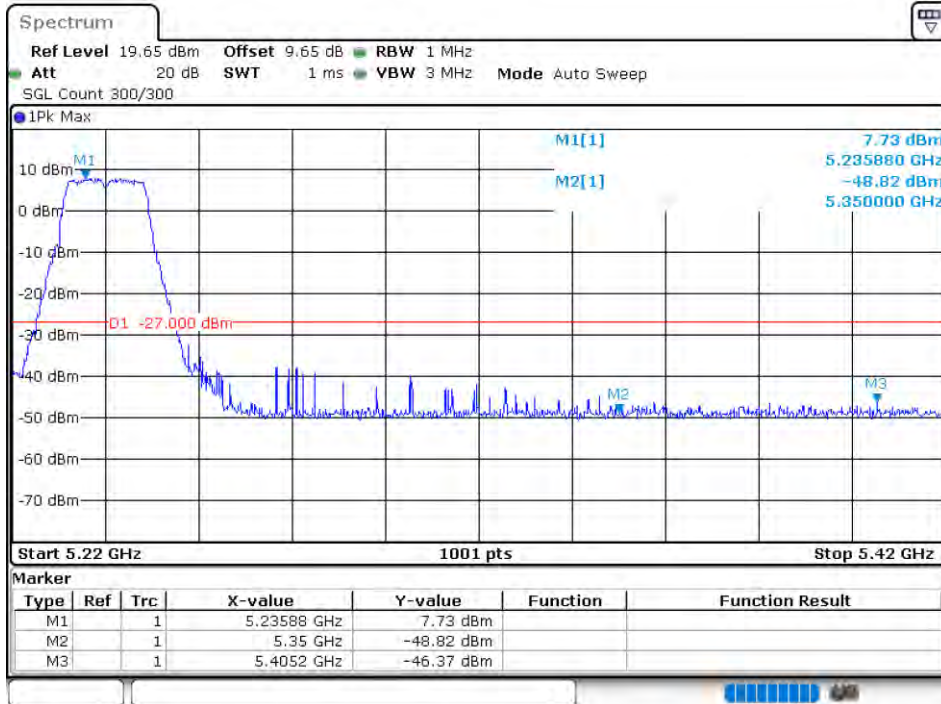

Band Edge NVNT 802.11a 5180MHz Low Ant 3

Band Edge NVNT 802.11a 5240MHz High Ant 3

Band Edge NVNT 802.11a 5180MHz Low Ant 4

Band Edge NVNT 802.11a 5240MHz High Ant 4

Band Edge NVNT 802.11ac20 5180MHz Low Ant 3

Band Edge NVNT 802.11ac20 5240MHz High Ant 3

Band Edge NVNT 802.11ac20 5180MHz Low Ant 4

Band Edge NVNT 802.11ac20 5240MHz High Ant 4

Band Edge NVNT 802.11ac40 5190MHz Low Ant 3

Band Edge NVNT 802.11ac40 5230MHz High Ant 3

Band Edge NVNT 802.11ac40 5190MHz Low Ant 4

Band Edge NVNT 802.11ac40 5230MHz High Ant 4

Band Edge NVNT 802.11ac80 5210MHz High Ant 3

Band Edge NVNT 802.11ac80 5210MHz Low Ant 3

Band Edge NVNT 802.11ac80 5210MHz High Ant 4