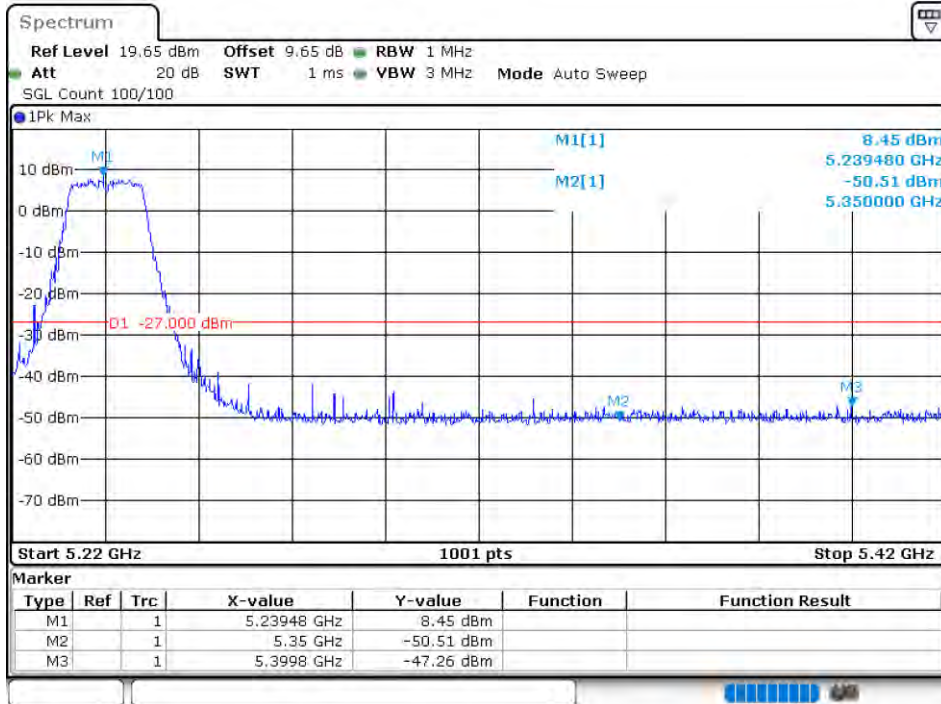

Band Edge NVNT 802.11a 5180MHz Low Ant 3

Band Edge NVNT 802.11a 5240MHz High Ant 3

Band Edge NVNT 802.11a 5180MHz Low Ant 4

Band Edge NVNT 802.11a 5240MHz High Ant 4

Band Edge NVNT 802.11ac20 5180MHz Low Ant 3

Band Edge NVNT 802.11ac20 5240MHz High Ant 3

Band Edge NVNT 802.11ac20 5180MHz Low Ant 4

Band Edge NVNT 802.11ac20 5240MHz High Ant 4

Band Edge NVNT 802.11ac40 5190MHz Low Ant 3

Band Edge NVNT 802.11ac40 5230MHz High Ant 3

Band Edge NVNT 802.11ac40 5190MHz Low Ant 4

Band Edge NVNT 802.11ac40 5230MHz High Ant 4

Band Edge NVNT 802.11ac80 5210MHz High Ant 3

Band Edge NVNT 802.11ac80 5210MHz Low Ant 3

Band Edge NVNT 802.11ac80 5210MHz High Ant 4