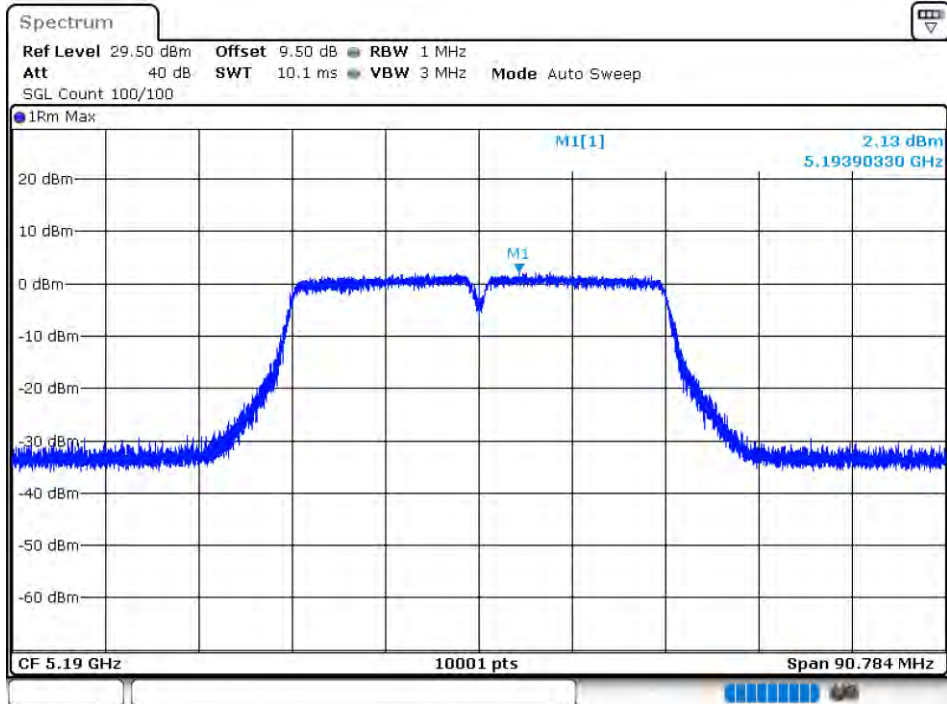

PSD NVNT 802.11n(HT20) 5240MHz Ant 3

PSD NVNT 802.11n(HT20) 5180MHz Ant 4

PSD NVNT 802.11n(HT20) 5200MHz Ant 4

PSD NVNT 802.11n(HT20) 5240MHz Ant 4

PSD NVNT 802.11n(HT40) 5190MHz Ant 3

PSD NVNT 802.11n(HT40) 5230MHz Ant 3