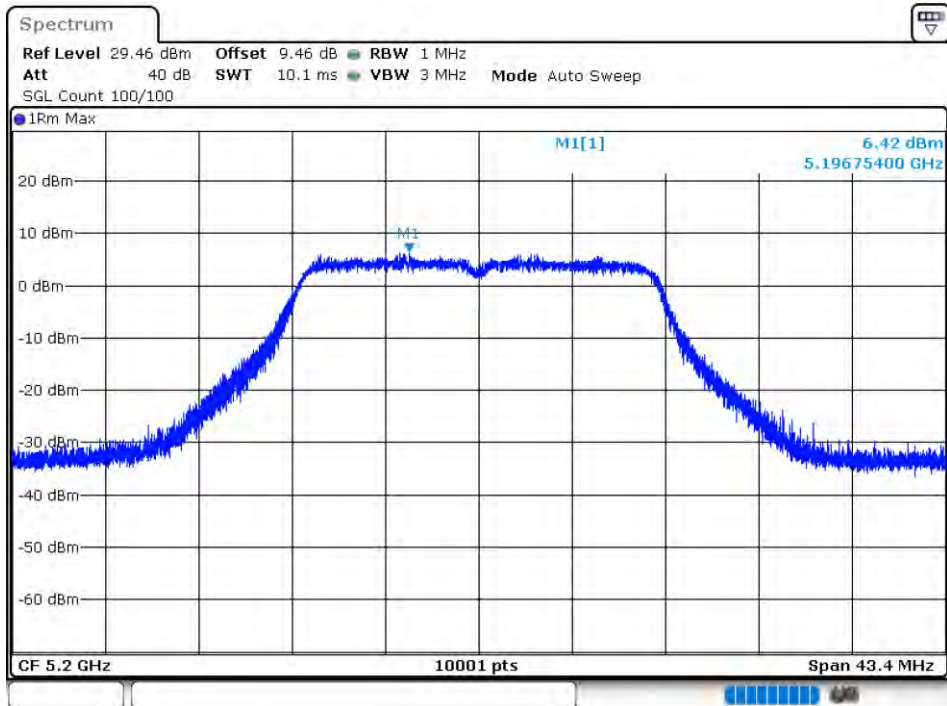

PSD NVNT 802.11a 5180MHz Ant 3

PSD NVNT 802.11a 5200MHz Ant 3

PSD NVNT 802.11a 5240MHz Ant 3

PSD NVNT 802.11a 5180MHz Ant 4

PSD NVNT 802.11a 5200MHz Ant 4

PSD NVNT 802.11a 5240MHz Ant 4

PSD NVNT 802.11ac20 5180MHz Ant 3