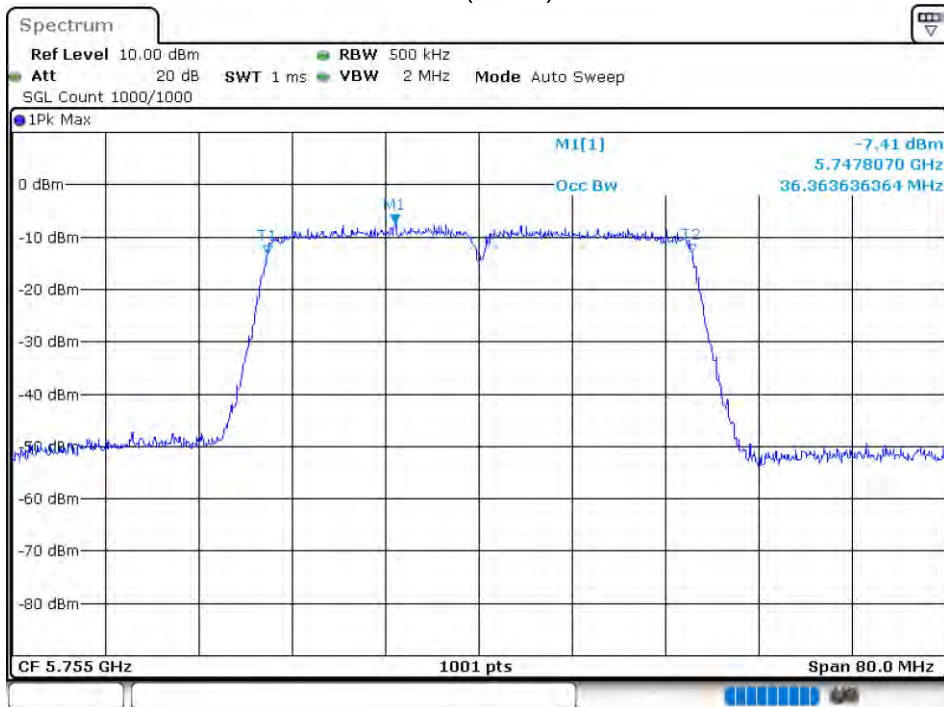

-26 dB BW NVNT 802.11n(HT40) 5755MHz Ant 3

OBW NVNT 802.11n(HT40) 5795MHz Ant 3

-26 dB BW NVNT 802.11n(HT40) 5795MHz Ant 3

OBW NVNT 802.11n(HT40) 5755MHz Ant 4

-26 dB BW NVNT 802.11n(HT40) 5755MHz Ant 4

OBW NVNT 802.11n(HT40) 5795MHz Ant 4