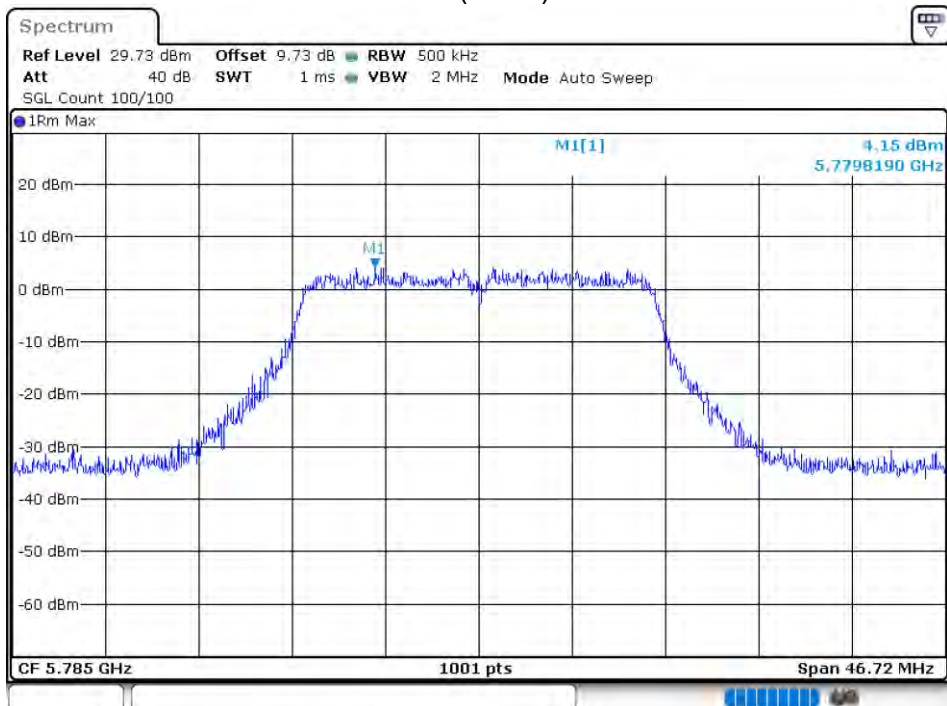

PSD NVNT 802.11ac40 5755MHz Ant 4

PSD NVNT 802.11ac40 5795MHz Ant 4

PSD NVNT 802.11ac80 5775MHz Ant 3

PSD NVNT 802.11ac80 5775MHz Ant 4

PSD NVNT 802.11n(HT20) 5745MHz Ant 3

PSD NVNT 802.11n(HT20) 5785MHz Ant 3