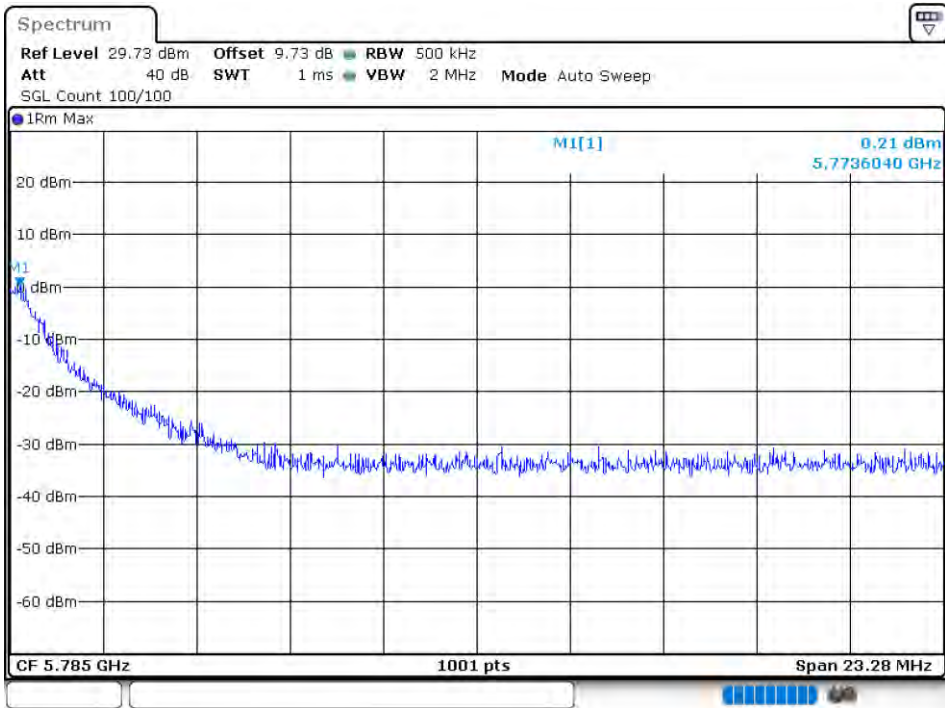

PSD NVNT 802.11ac20 5785MHz Ant 3

PSD NVNT 802.11ac20 5825MHz Ant 3

PSD NVNT 802.11ac20 5745MHz Ant 4

PSD NVNT 802.11ac20 5785MHz Ant 4

PSD NVNT 802.11ac20 5825MHz Ant 4

PSD NVNT 802.11ac40 5755MHz Ant 3

PSD NVNT 802.11ac40 5795MHz Ant 3