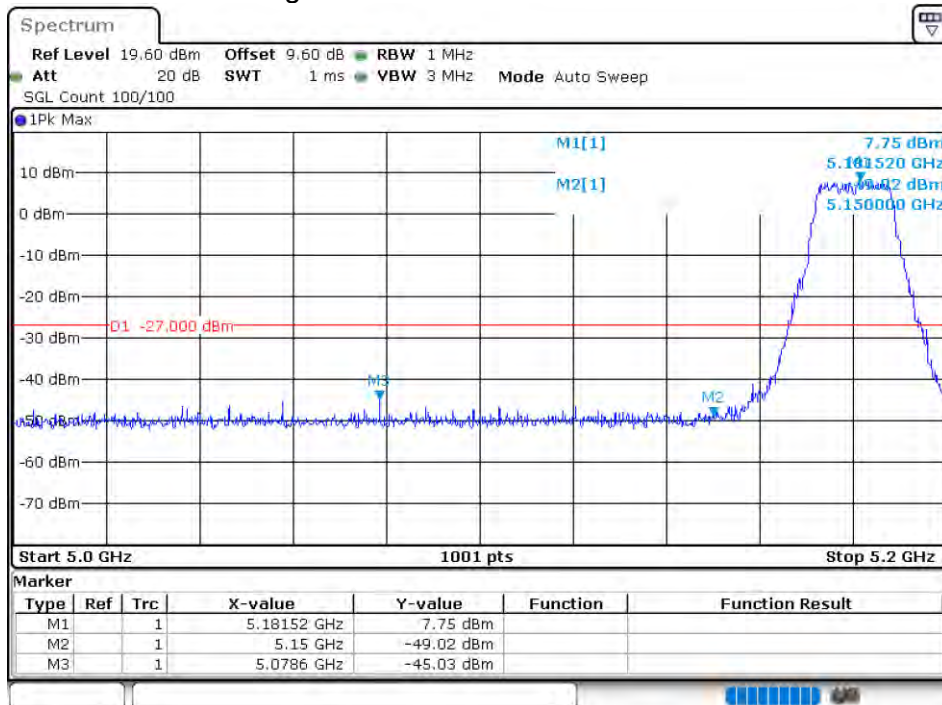

PSD NVNT 802.11n(HT40) 5755MHz Ant 4

PSD NVNT 802.11n(HT40) 5795MHz Ant 4

11.6 BAND EDGE

5.2G:

Condition	Mode	Frequency (MHz)	Antenna	Max Value (dBm)	Limit (dBm)	Verdict
NVNT	802.11a	5180	Ant 3	-45.02	-27	Pass
NVNT	802.11a	5240	Ant 3	-47.01	-27	Pass
NVNT	802.11a	5180	Ant 4	-46.28	-27	Pass
NVNT	802.11a	5240	Ant 4	-47.26	-27	Pass
NVNT	802.11ac20	5180	Ant 3	-45.12	-27	Pass
NVNT	802.11ac20	5240	Ant 3	-46.37	-27	Pass
NVNT	802.11ac20	5180	Ant 4	-46.82	-27	Pass
NVNT	802.11ac20	5240	Ant 4	-46.31	-27	Pass
NVNT	802.11ac40	5190	Ant 3	-43.07	-27	Pass
NVNT	802.11ac40	5230	Ant 3	-47.22	-27	Pass
NVNT	802.11ac40	5190	Ant 4	-41.31	-27	Pass
NVNT	802.11ac40	5230	Ant 4	-47.5	-27	Pass
NVNT	802.11ac80	5210	Ant 3	-47.99	-27	Pass
NVNT	802.11ac80	5210	Ant 3	-43.64	-27	Pass
NVNT	802.11ac80	5210	Ant 4	-47.2	-27	Pass
NVNT	802.11ac80	5210	Ant 4	-40.51	-27	Pass
NVNT	802.11n(HT20)	5180	Ant 3	-45.61	-27	Pass
NVNT	802.11n(HT20)	5240	Ant 3	-44.45	-27	Pass
NVNT	802.11n(HT20)	5180	Ant 4	-47.22	-27	Pass
NVNT	802.11n(HT20)	5240	Ant 4	-46.7	-27	Pass
NVNT	802.11n(HT40)	5190	Ant 3	-42.71	-27	Pass
NVNT	802.11n(HT40)	5230	Ant 3	-45.53	-27	Pass
NVNT	802.11n(HT40)	5190	Ant 4	-40.07	-27	Pass
NVNT	802.11n(HT40)	5230	Ant 4	-46.59	-27	Pass

Band Edge NVNT 802.11a 5180MHz Low Ant 3

Band Edge NVNT 802.11a 5240MHz High Ant 3

Band Edge NVNT 802.11a 5180MHz Low Ant 4

Band Edge NVNT 802.11a 5240MHz High Ant 4

Band Edge NVNT 802.11ac20 5180MHz Low Ant 3