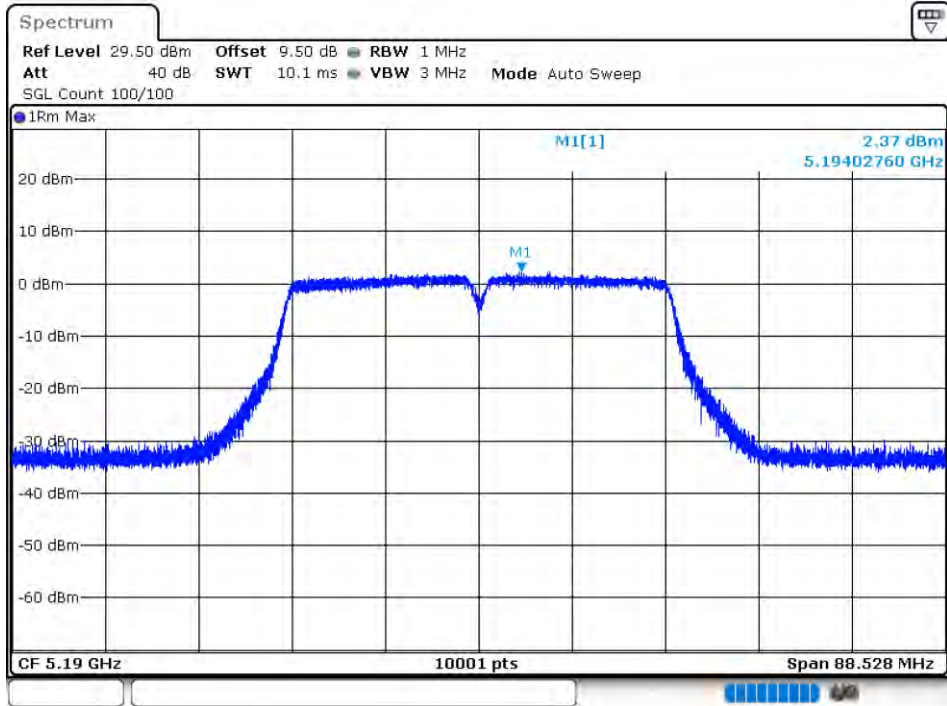

PSD NVNT 802.11ac20 5200MHz Ant 3

PSD NVNT 802.11ac20 5240MHz Ant 3

PSD NVNT 802.11ac20 5180MHz Ant 4

PSD NVNT 802.11ac20 5200MHz Ant 4

PSD NVNT 802.11ac20 5240MHz Ant 4

PSD NVNT 802.11ac40 5190MHz Ant 3

PSD NVNT 802.11ac40 5230MHz Ant 3