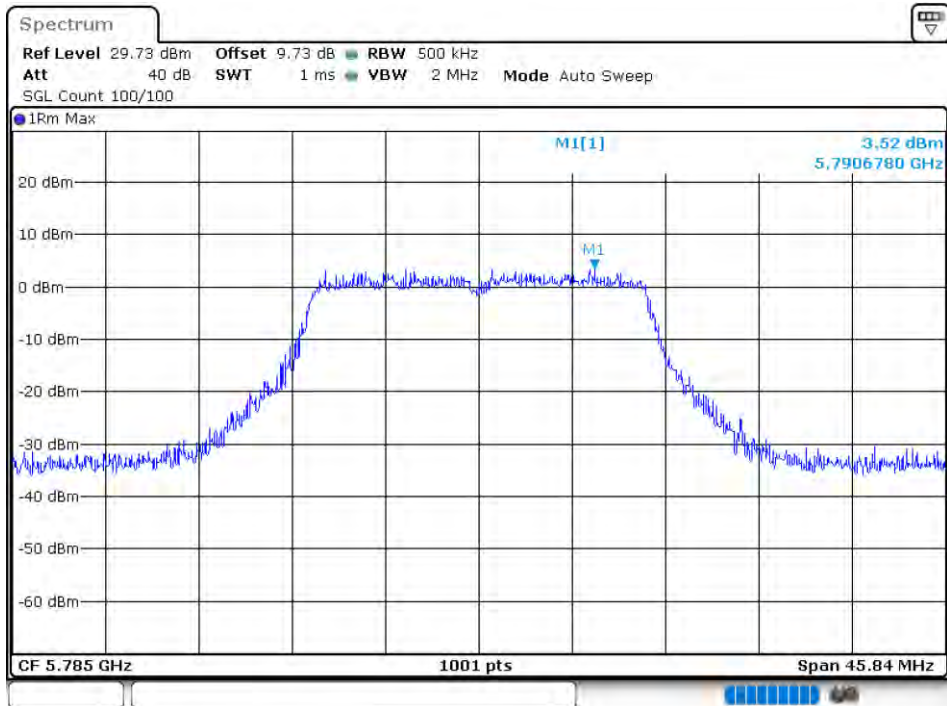

PSD NVNT 802.11a 5745MHz Ant 3

PSD NVNT 802.11a 5785MHz Ant 3

PSD NVNT 802.11a 5825MHz Ant 3

PSD NVNT 802.11a 5745MHz Ant 4

PSD NVNT 802.11a 5785MHz Ant 4

PSD NVNT 802.11a 5825MHz Ant 4

PSD NVNT 802.11ac20 5745MHz Ant 3