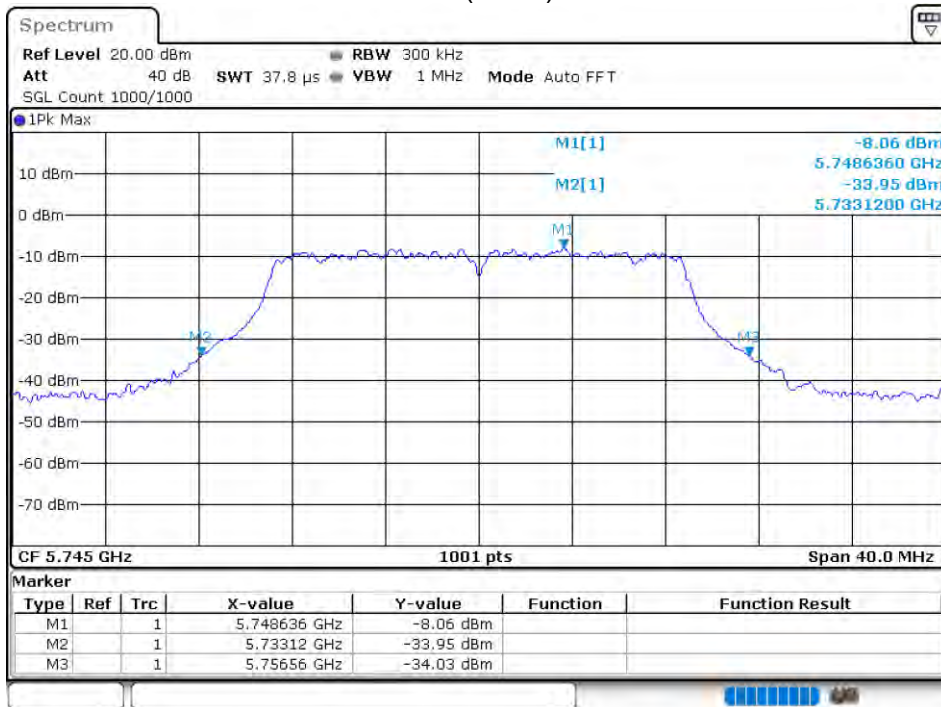

-26 dB BW NVNT 802.11ac40 5795MHz Ant 4

OBW NVNT 802.11ac80 5775MHz Ant 3

-26 dB BW NVNT 802.11ac80 5775MHz Ant 3

OBW NVNT 802.11ac80 5775MHz Ant 4

-26 dB BW NVNT 802.11ac80 5775MHz Ant 4

OBW NVNT 802.11n(HT20) 5745MHz Ant 3