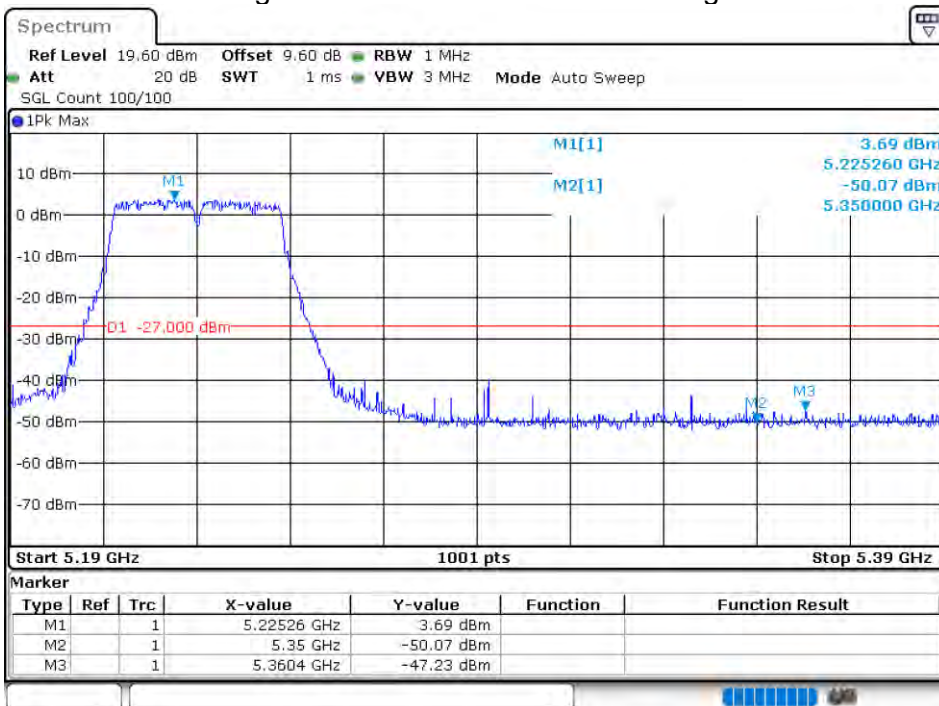

Band Edge NVNT 802.11a 5180MHz Low Ant 3

Band Edge NVNT 802.11a 5240MHz High Ant 3

Band Edge NVNT 802.11a 5180MHz Low Ant 4

Band Edge NVNT 802.11a 5240MHz High Ant 4

Band Edge NVNT 802.11ac20 5180MHz Low Ant 3

Band Edge NVNT 802.11ac20 5240MHz High Ant 3

Band Edge NVNT 802.11ac20 5180MHz Low Ant 4

Band Edge NVNT 802.11ac20 5240MHz High Ant 4

Band Edge NVNT 802.11ac40 5190MHz Low Ant 3

Band Edge NVNT 802.11ac40 5230MHz High Ant 3

Band Edge NVNT 802.11ac40 5190MHz Low Ant 4

Band Edge NVNT 802.11ac40 5230MHz High Ant 4

Band Edge NVNT 802.11ac80 5210MHz High Ant 3

Band Edge NVNT 802.11ac80 5210MHz Low Ant 3

Band Edge NVNT 802.11ac80 5210MHz High Ant 4

Band Edge NVNT 802.11ac80 5210MHz Low Ant 4

Band Edge NVNT 802.11n(HT20) 5180MHz Low Ant 3

Band Edge NVNT 802.11n(HT20) 5240MHz High Ant 3

Band Edge NVNT 802.11n(HT20) 5180MHz Low Ant 4