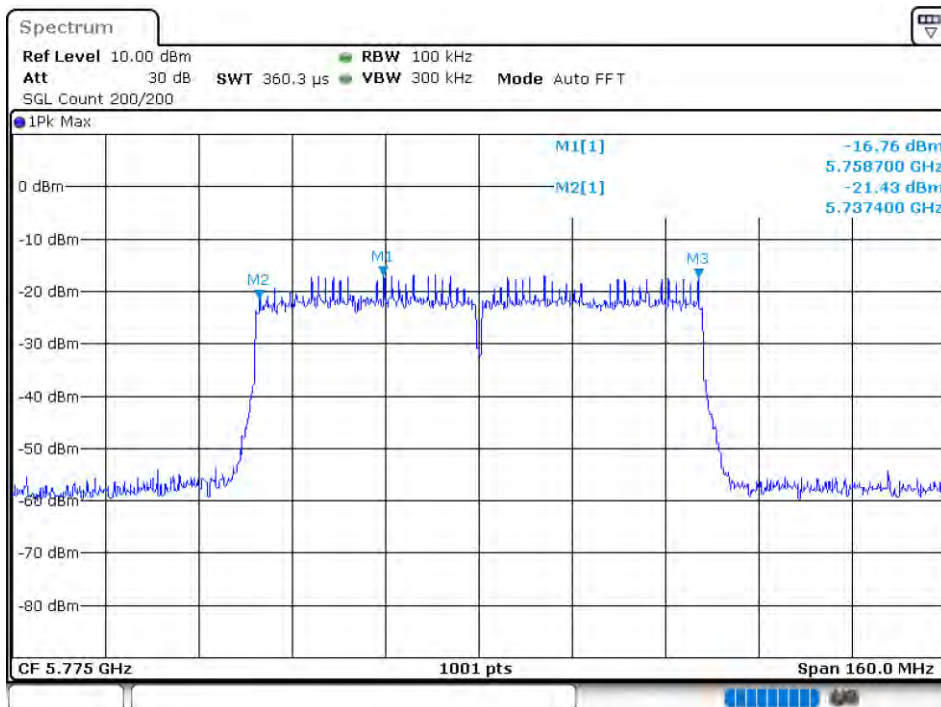

EBW NVNT 802.11ac80 5775MHz Ant 3