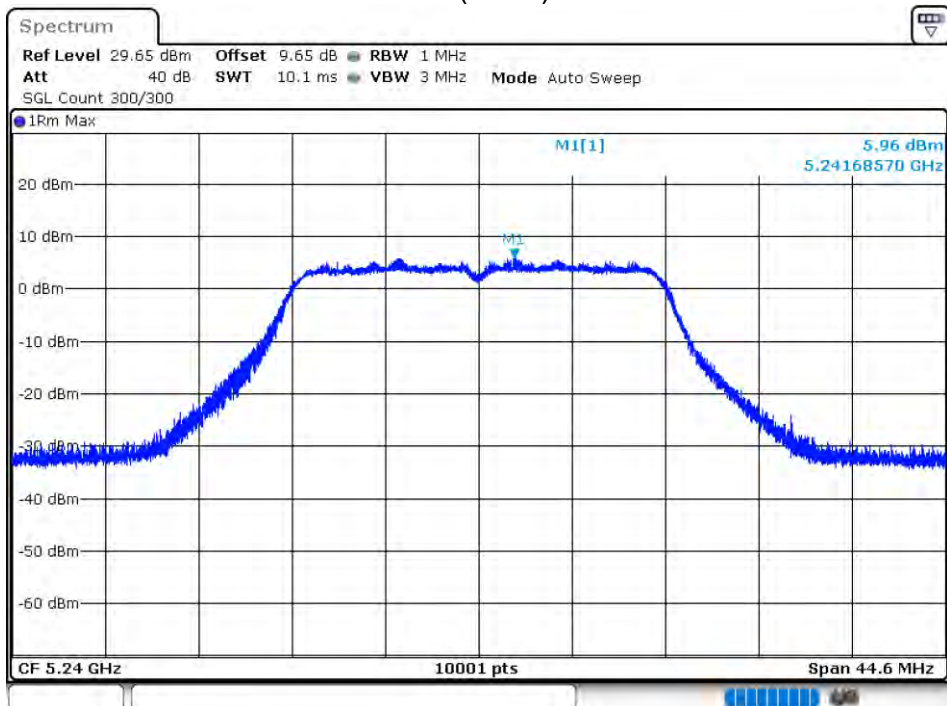

PSD NVNT 802.11n(HT20) 5240MHz Ant 3

PSD NVNT 802.11n(HT20) 5180MHz Ant 4

PSD NVNT 802.11n(HT20) 5200MHz Ant 4

PSD NVNT 802.11n(HT20) 5240MHz Ant 4

PSD NVNT 802.11n(HT40) 5190MHz Ant 3

PSD NVNT 802.11n(HT40) 5230MHz Ant 3