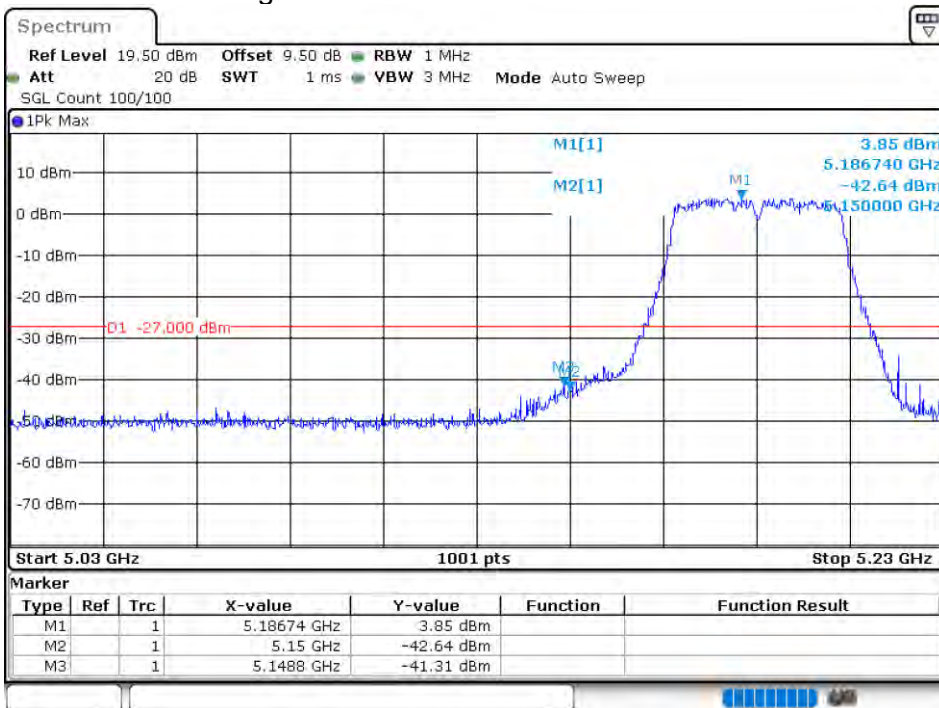

Band Edge NVNT 802.11a 5180MHz Low Ant 3

Band Edge NVNT 802.11a 5240MHz High Ant 3

Band Edge NVNT 802.11a 5180MHz Low Ant 4

Band Edge NVNT 802.11a 5240MHz High Ant 4

Band Edge NVNT 802.11ac20 5180MHz Low Ant 3

Band Edge NVNT 802.11ac20 5240MHz High Ant 3

Band Edge NVNT 802.11ac20 5180MHz Low Ant 4

Band Edge NVNT 802.11ac20 5240MHz High Ant 4

Band Edge NVNT 802.11ac40 5190MHz Low Ant 3

Band Edge NVNT 802.11ac40 5230MHz High Ant 3

Band Edge NVNT 802.11ac40 5190MHz Low Ant 4

Band Edge NVNT 802.11ac40 5230MHz High Ant 4

Band Edge NVNT 802.11ac80 5210MHz High Ant 3

Band Edge NVNT 802.11ac80 5210MHz Low Ant 3

Band Edge NVNT 802.11ac80 5210MHz High Ant 4

Band Edge NVNT 802.11ac80 5210MHz Low Ant 4

Band Edge NVNT 802.11n(HT20) 5180MHz Low Ant 3

Band Edge NVNT 802.11n(HT20) 5240MHz High Ant 3

Band Edge NVNT 802.11n(HT20) 5180MHz Low Ant 4