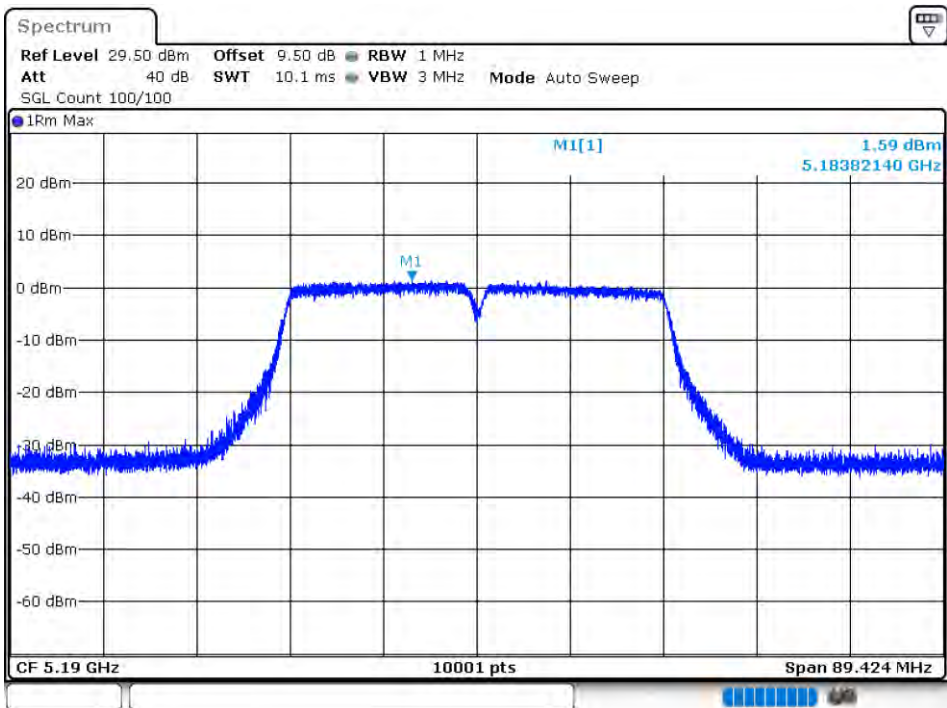

PSD NVNT 802.11ac40 5190MHz Ant 4