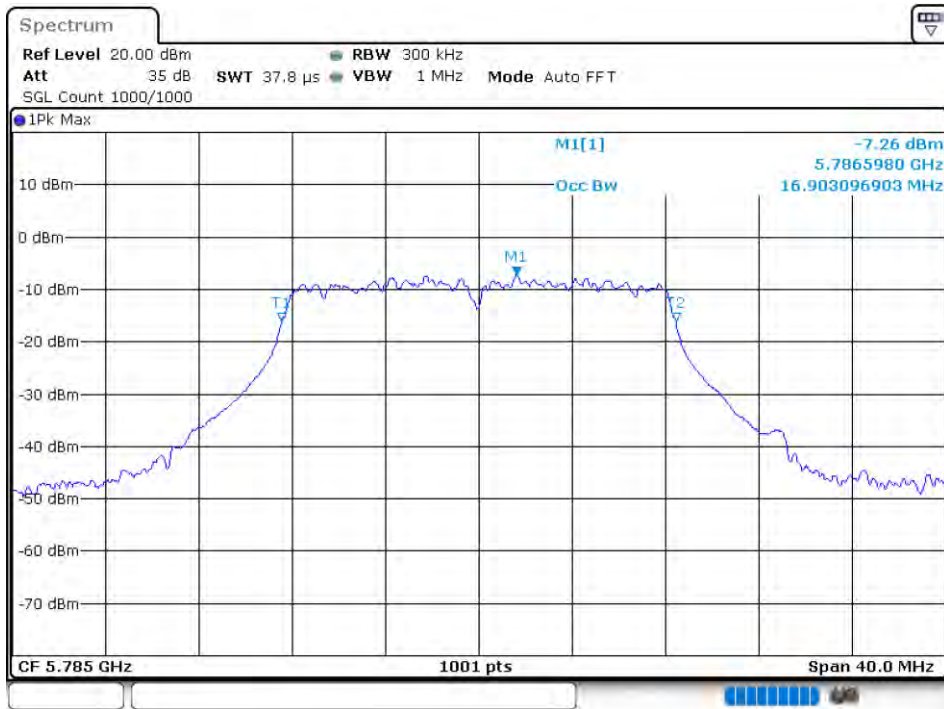

OBW NVNT 802.11a 5785MHz Ant 4