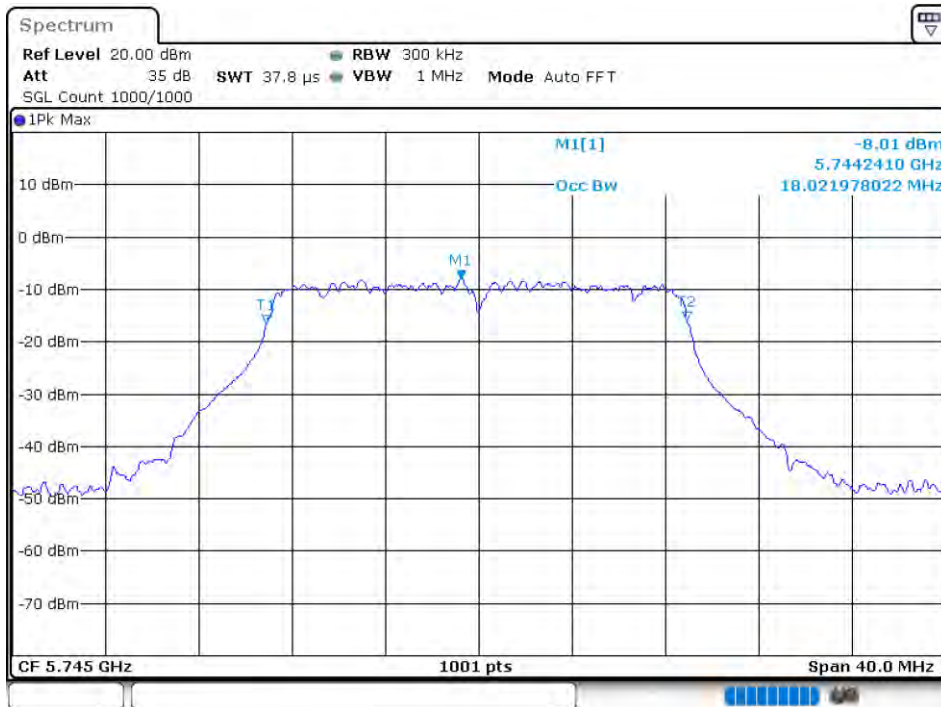

-26 dB BW NVNT 802.11ac20 5745MHz Ant 3

OBW NVNT 802.11ac20 5785MHz Ant 3

-26 dB BW NVNT 802.11ac20 5785MHz Ant 3

OBW NVNT 802.11ac20 5825MHz Ant 3

-26 dB BW NVNT 802.11ac20 5825MHz Ant 3

OBW NVNT 802.11ac20 5745MHz Ant 4