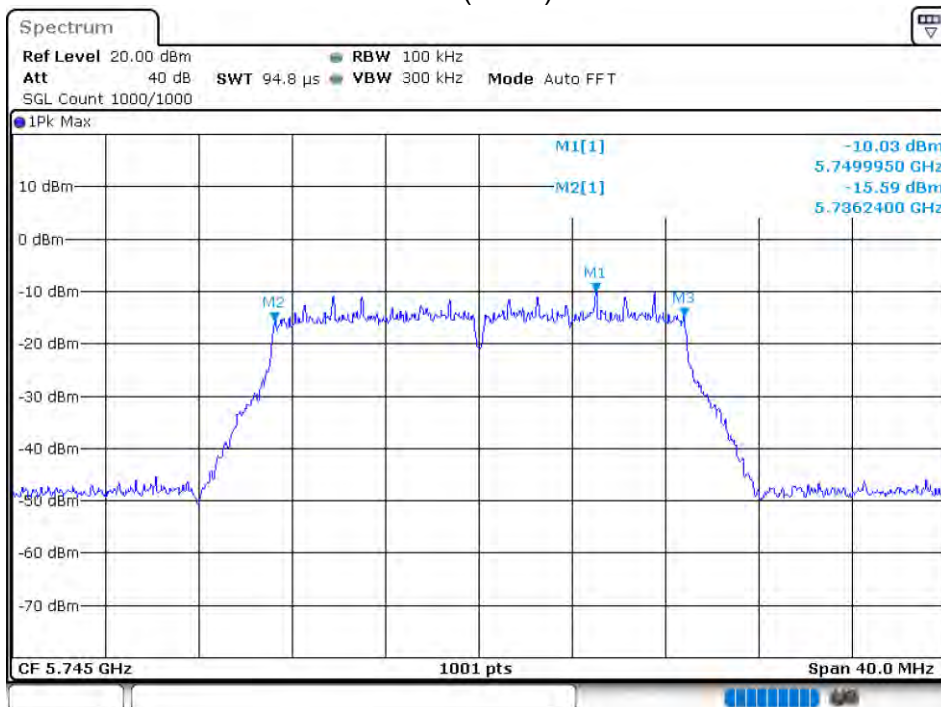

EBW NVNT 802.11ac40 5755MHz Ant 4

EBW NVNT 802.11ac40 5795MHz Ant 4

EBW NVNT 802.11ac80 5775MHz Ant 3

EBW NVNT 802.11ac80 5775MHz Ant 4

EBW NVNT 802.11n(HT20) 5745MHz Ant 3

EBW NVNT 802.11n(HT20) 5785MHz Ant 3

EBW NVNT 802.11n(HT20) 5825MHz Ant 3

EBW NVNT 802.11n(HT20) 5745MHz Ant 4

EBW NVNT 802.11n(HT20) 5785MHz Ant 4

EBW NVNT 802.11n(HT20) 5825MHz Ant 4

EBW NVNT 802.11n(HT40) 5755MHz Ant 3

EBW NVNT 802.11n(HT40) 5795MHz Ant 3