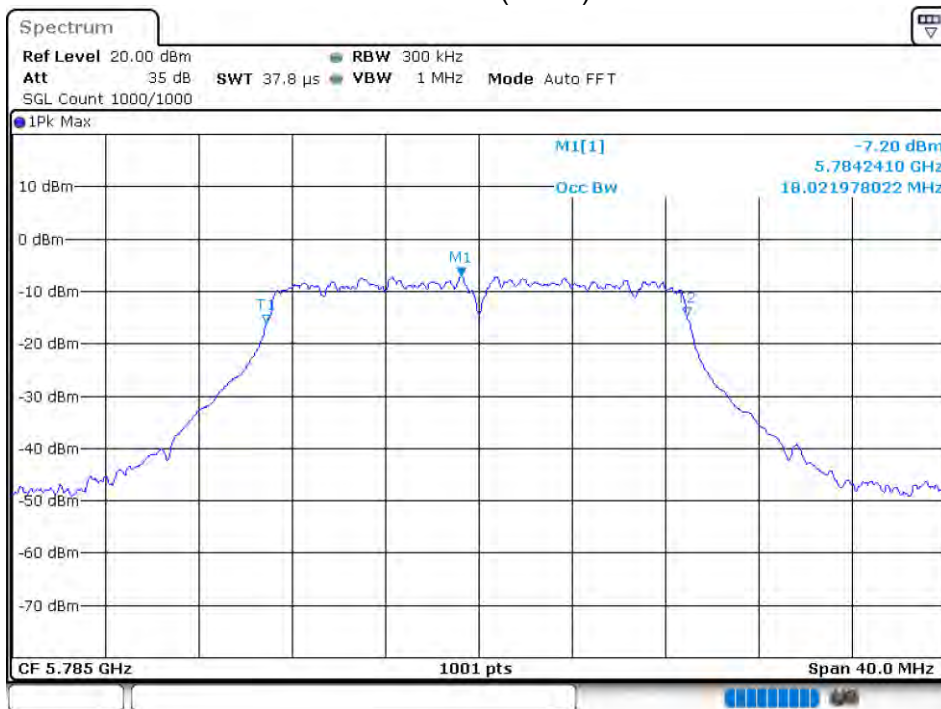

-26 dB BW NVNT 802.11n(HT20) 5745MHz Ant 3