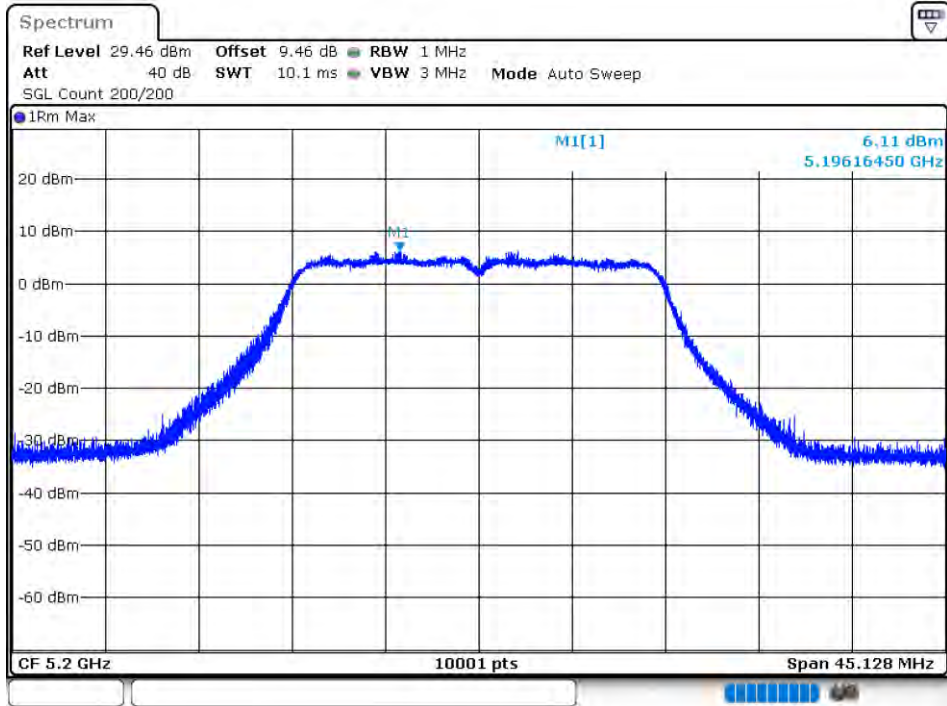

PSD NVNT 802.11ac20 5200MHz Ant 3

PSD NVNT 802.11ac20 5240MHz Ant 3

PSD NVNT 802.11ac20 5180MHz Ant 4

PSD NVNT 802.11ac20 5200MHz Ant 4

PSD NVNT 802.11ac20 5240MHz Ant 4

PSD NVNT 802.11ac40 5190MHz Ant 3

PSD NVNT 802.11ac40 5230MHz Ant 3