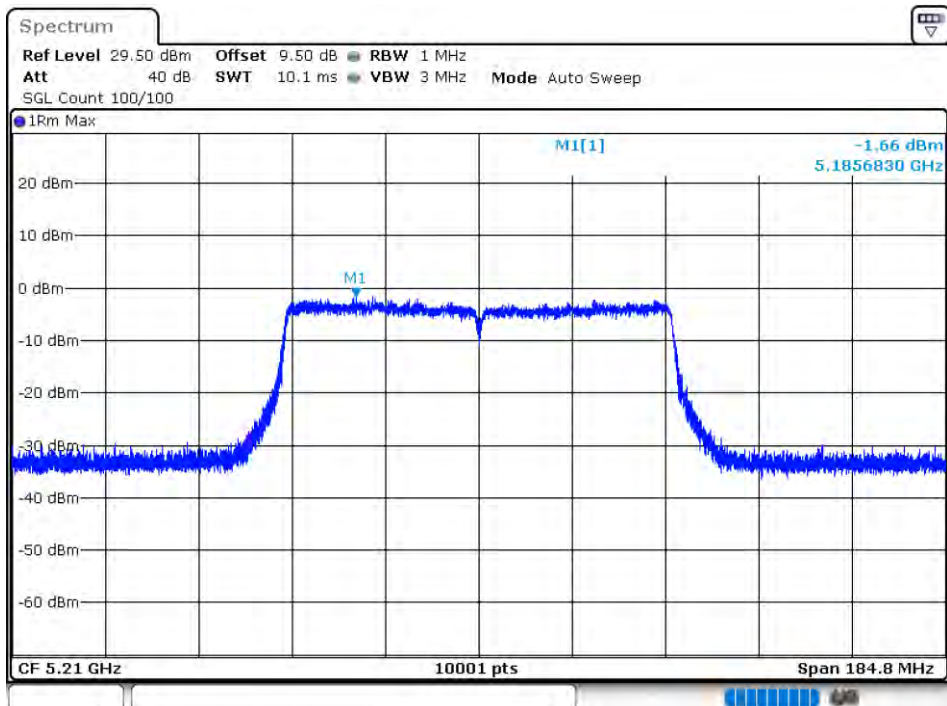

PSD NVNT 802.11ac40 5190MHz Ant 4

PSD NVNT 802.11ac40 5230MHz Ant 4

PSD NVNT 802.11ac80 5210MHz Ant 3

PSD NVNT 802.11ac80 5210MHz Ant 4

PSD NVNT 802.11n(HT20) 5180MHz Ant 3

PSD NVNT 802.11n(HT20) 5200MHz Ant 3