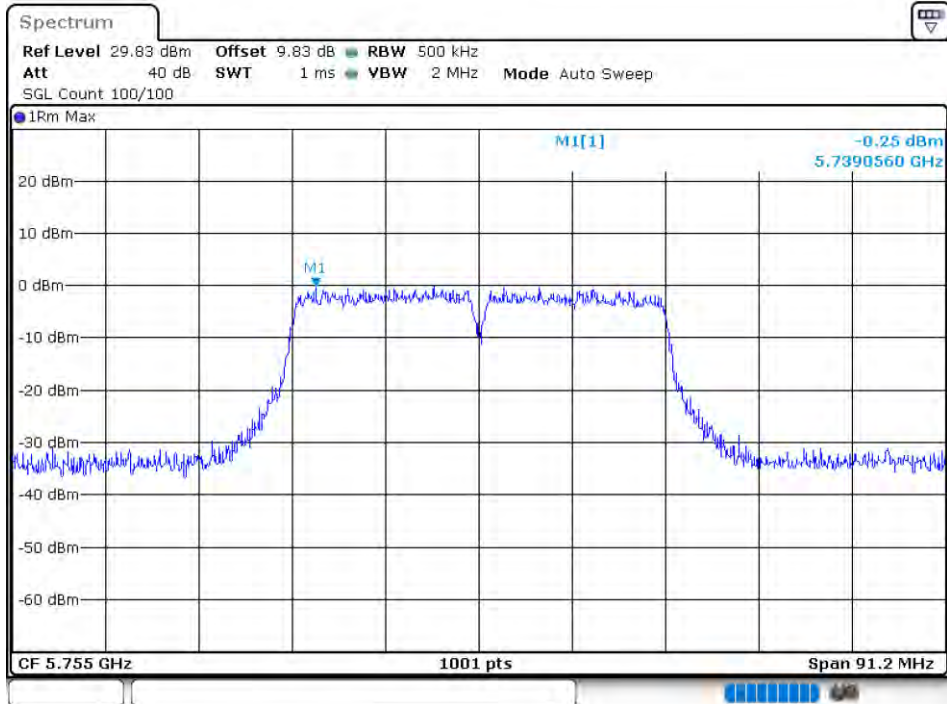

PSD NVNT 802.11ac40 5755MHz Ant 4