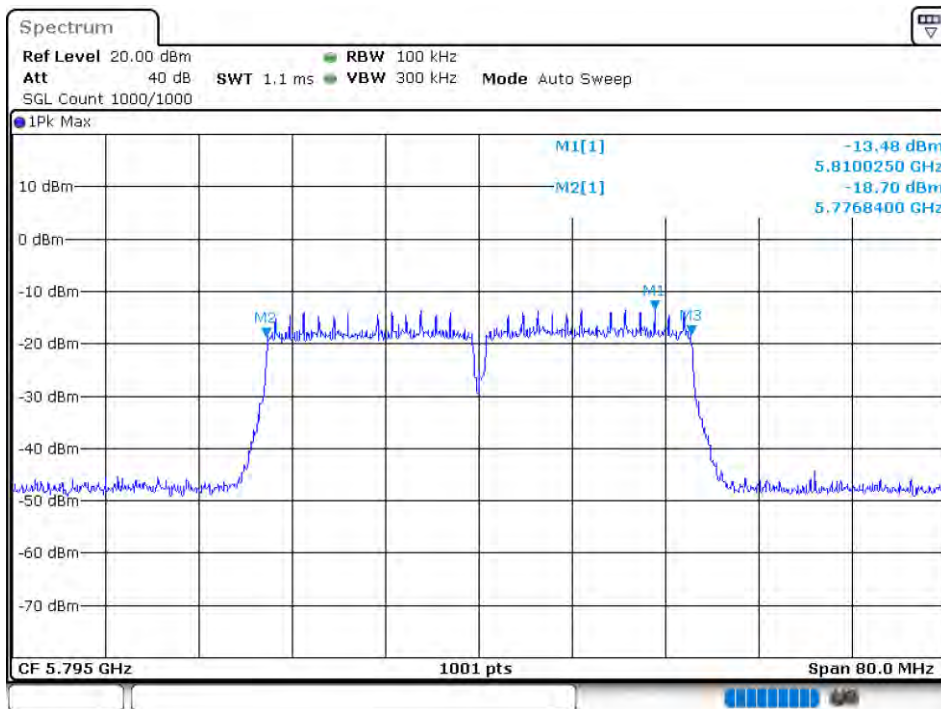

EBW NVNT 802.11ac40 5795MHz Ant 4