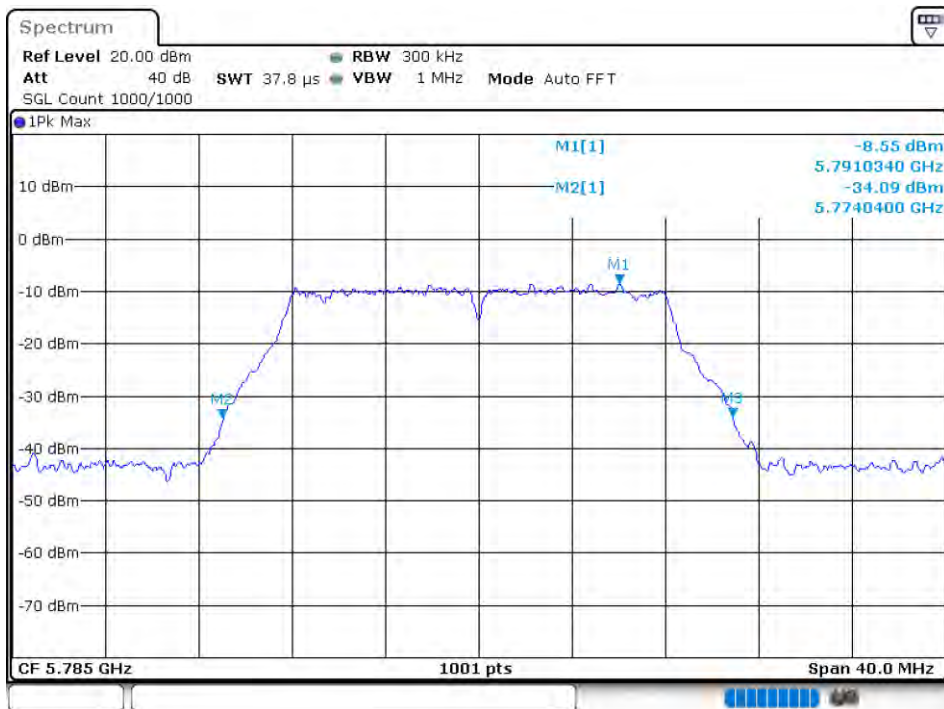

-26 dB BW NVNT 802.11ac20 5785MHz Ant 4