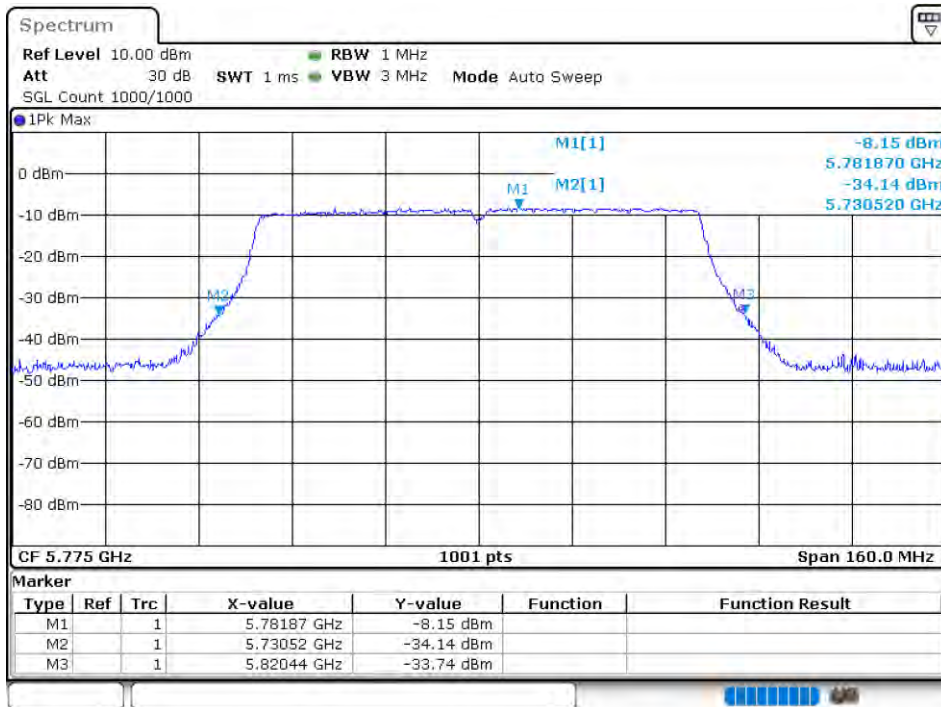

OBW NVNT 802.11ac80 5775MHz Ant 3