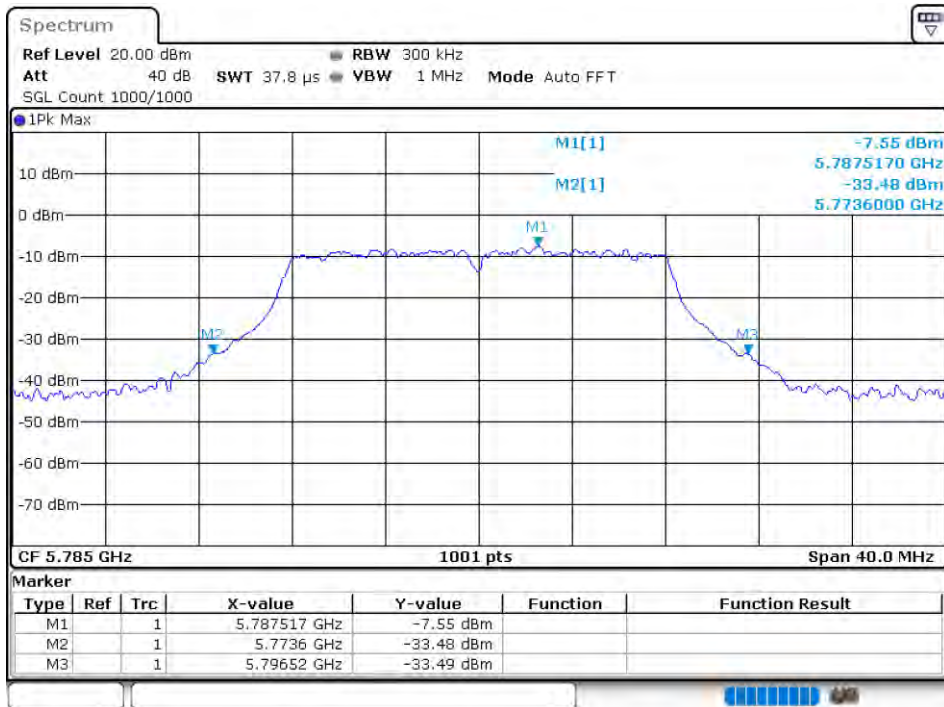

-26 dB BW NVNT 802.11a 5785MHz Ant 4