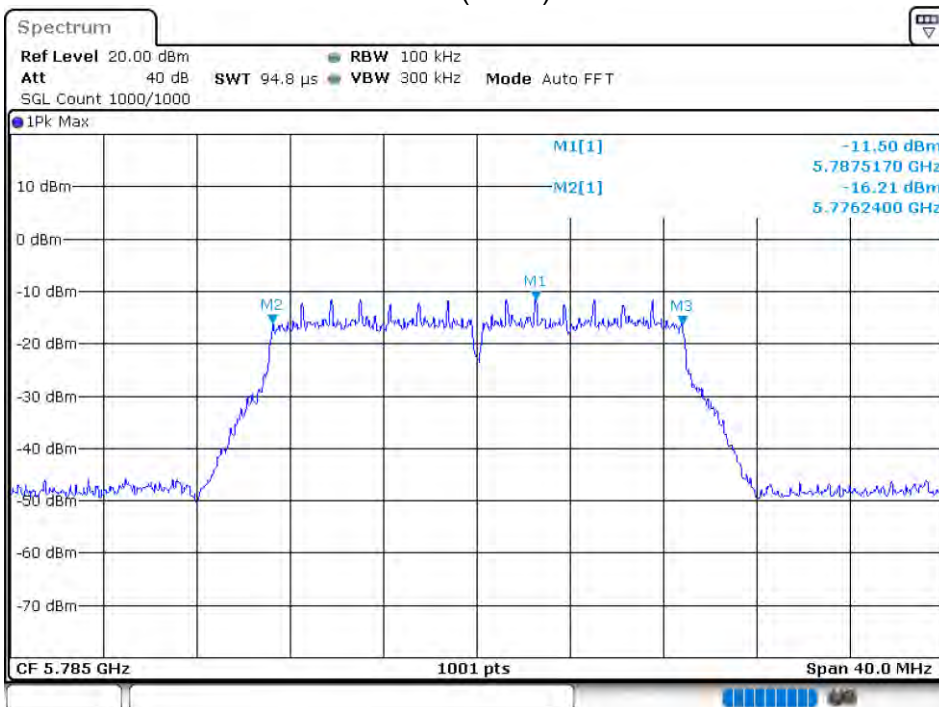

EBW NVNT 802.11ac40 5755MHz Ant 4

EBW NVNT 802.11ac40 5795MHz Ant 4

EBW NVNT 802.11ac80 5775MHz Ant 3

EBW NVNT 802.11ac80 5775MHz Ant 4

EBW NVNT 802.11n(HT20) 5745MHz Ant 3

EBW NVNT 802.11n(HT20) 5785MHz Ant 3

EBW NVNT 802.11n(HT20) 5825MHz Ant 3

EBW NVNT 802.11n(HT20) 5745MHz Ant 4

EBW NVNT 802.11n(HT20) 5785MHz Ant 4

EBW NVNT 802.11n(HT20) 5825MHz Ant 4

EBW NVNT 802.11n(HT40) 5755MHz Ant 3

EBW NVNT 802.11n(HT40) 5795MHz Ant 3