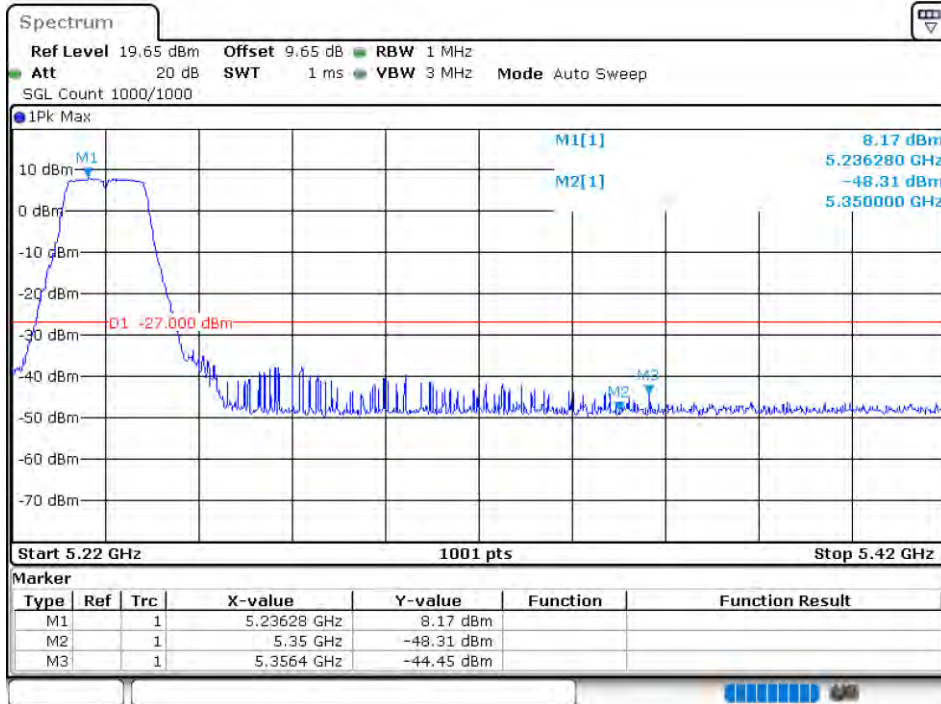

Band Edge NVNT 802.11ac20 5240MHz High Ant 3

Band Edge NVNT 802.11ac20 5180MHz Low Ant 4

Band Edge NVNT 802.11ac20 5240MHz High Ant 4

Band Edge NVNT 802.11ac40 5190MHz Low Ant 3

Band Edge NVNT 802.11ac40 5230MHz High Ant 3

Band Edge NVNT 802.11ac40 5190MHz Low Ant 4

Band Edge NVNT 802.11ac40 5230MHz High Ant 4

Band Edge NVNT 802.11ac80 5210MHz High Ant 3

Band Edge NVNT 802.11ac80 5210MHz Low Ant 3

Band Edge NVNT 802.11ac80 5210MHz High Ant 4

Band Edge NVNT 802.11ac80 5210MHz Low Ant 4

Band Edge NVNT 802.11n(HT20) 5180MHz Low Ant 3

Band Edge NVNT 802.11n(HT20) 5240MHz High Ant 3

Band Edge NVNT 802.11n(HT20) 5180MHz Low Ant 4