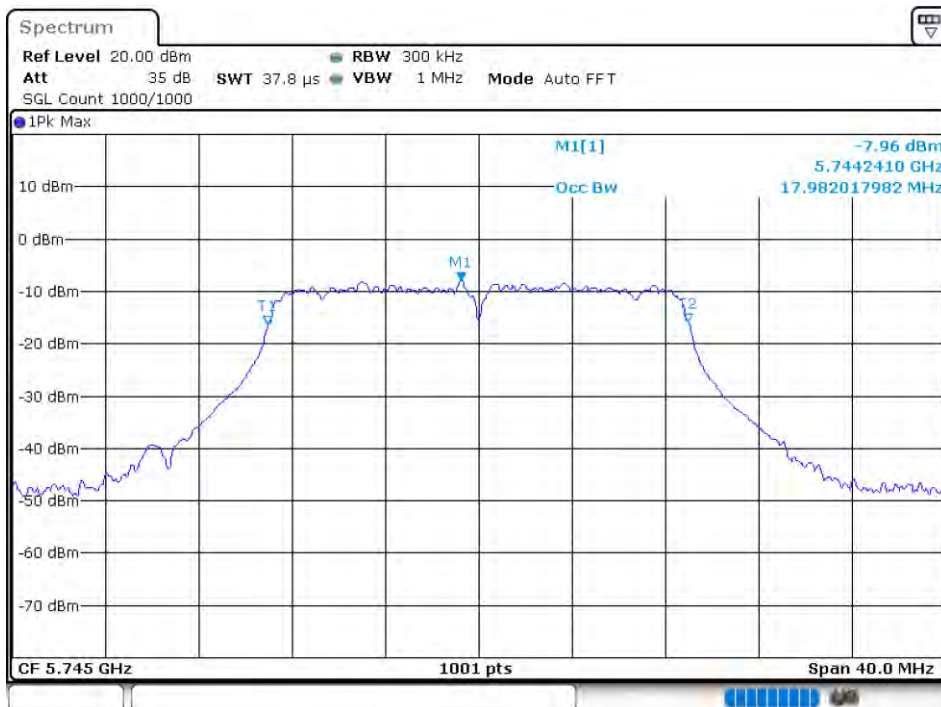

-26 dB BW NVNT 802.11a 5745MHz Ant 4

OBW NVNT 802.11a 5785MHz Ant 4

-26 dB BW NVNT 802.11a 5785MHz Ant 4

OBW NVNT 802.11a 5825MHz Ant 4

-26 dB BW NVNT 802.11a 5825MHz Ant 4

OBW NVNT 802.11ac20 5745MHz Ant 3