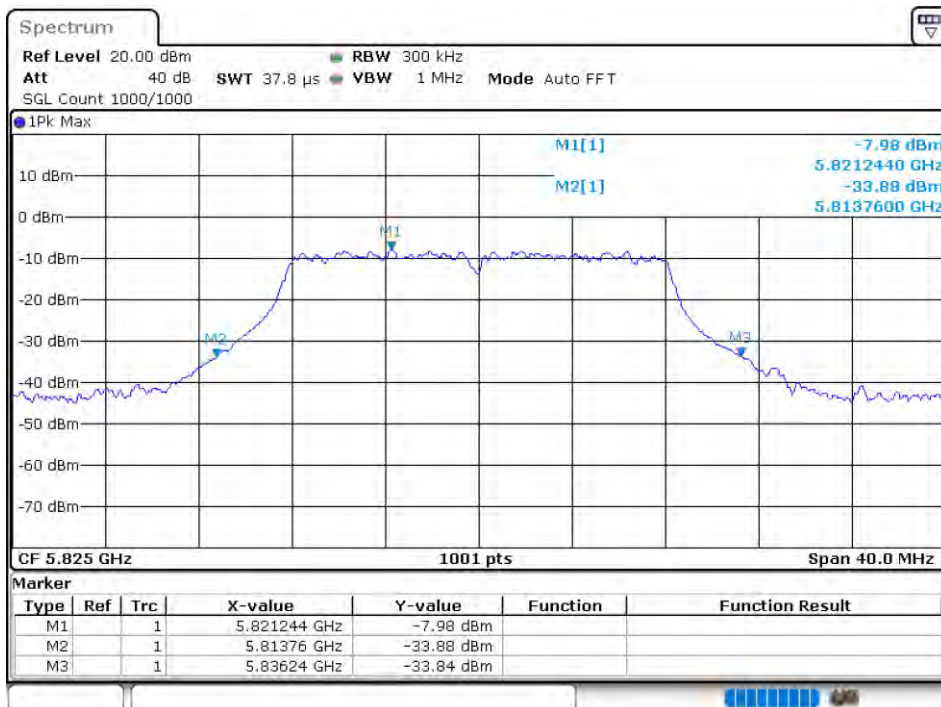

OBW NVNT 802.11a 5745MHz Ant 3

-26 dB BW NVNT 802.11a 5745MHz Ant 3

OBW NVNT 802.11a 5785MHz Ant 3

-26 dB BW NVNT 802.11a 5785MHz Ant 3

OBW NVNT 802.11a 5825MHz Ant 3

-26 dB BW NVNT 802.11a 5825MHz Ant 3

OBW NVNT 802.11a 5745MHz Ant 4