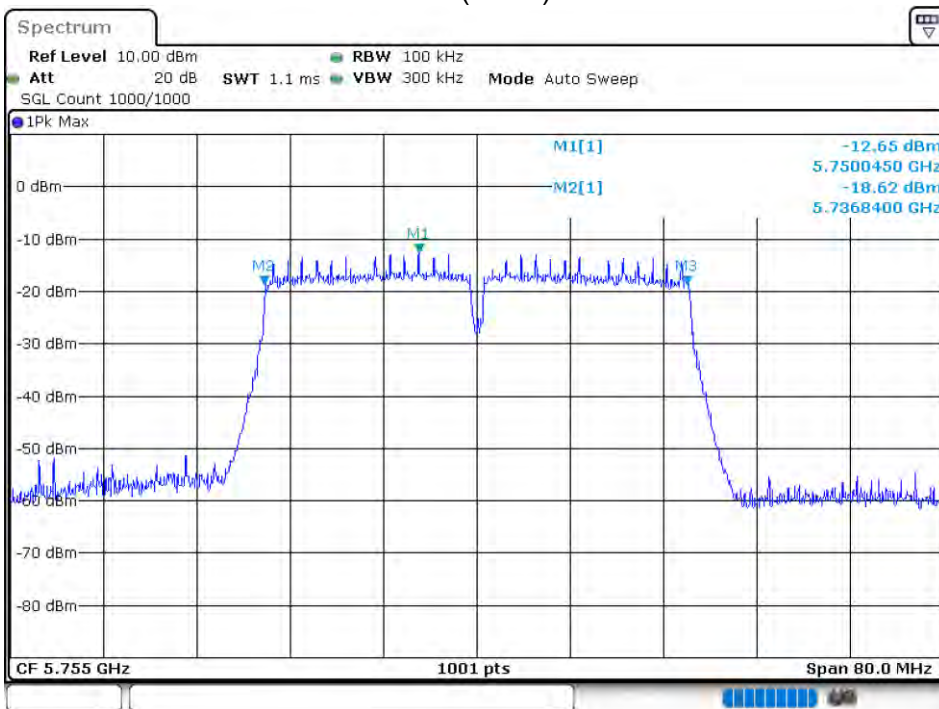

EBW NVNT 802.11n(HT20) 5825MHz Ant 3

EBW NVNT 802.11n(HT20) 5745MHz Ant 4

EBW NVNT 802.11n(HT20) 5785MHz Ant 4

EBW NVNT 802.11n(HT20) 5825MHz Ant 4

EBW NVNT 802.11n(HT40) 5755MHz Ant 3

EBW NVNT 802.11n(HT40) 5795MHz Ant 3

EBW NVNT 802.11n(HT40) 5755MHz Ant 4

EBW NVNT 802.11n(HT40) 5795MHz Ant 4

11.5 MAXIMUM POWER SPECTRAL DENSITY LEVEL

5.2G:

Condition	Mode	Frequency (MHz)	Antenna	Max PSD (dBm)	Total Max PSD (dBm)	Limit (dBm)	Verdict
NVNT	802.11a	5180	Ant 3	6.179	-	11	Pass
NVNT	802.11a	5200	Ant 3	6.317	-	11	Pass
NVNT	802.11a	5240	Ant 3	6.267	-	11	Pass
NVNT	802.11a	5180	Ant 4	6.528	-	11	Pass
NVNT	802.11a	5200	Ant 4	6.419	-	11	Pass
NVNT	802.11a	5240	Ant 4	6.315	-	11	Pass
NVNT	802.11ac20	5180	Ant 3	6.404	9.20	10.1	Pass
NVNT	802.11ac20	5180	Ant 4	5.954		10.1	Pass
NVNT	802.11ac20	5200	Ant 3	6.318	9.23	10.1	Pass
NVNT	802.11ac20	5200	Ant 4	6.11		10.1	Pass
NVNT	802.11ac20	5240	Ant 3	6.386	9.26	10.1	Pass
NVNT	802.11ac20	5240	Ant 4	6.103		10.1	Pass
NVNT	802.11ac40	5190	Ant 3	2.367	5.01	10.1	Pass
NVNT	802.11ac40	5190	Ant 4	1.588		10.1	Pass
NVNT	802.11ac40	5230	Ant 3	1.479	4.46	10.1	Pass
NVNT	802.11ac40	5230	Ant 4	1.43		10.1	Pass
NVNT	802.11ac80	5210	Ant 3	-0.894	1.75	10.1	Pass
NVNT	802.11ac80	5210	Ant 4	-1.663		10.1	Pass
NVNT	802.11n(HT20)	5180	Ant 3	6.27	9.24	10.1	Pass
NVNT	802.11n(HT20)	5180	Ant 4	6.196		10.1	Pass
NVNT	802.11n(HT20)	5200	Ant 3	6.62	9.41	10.1	Pass
NVNT	802.11n(HT20)	5200	Ant 4	6.171		10.1	Pass
NVNT	802.11n(HT20)	5240	Ant 3	6.458	9.23	10.1	Pass
NVNT	802.11n(HT20)	5240	Ant 4	5.959		10.1	Pass
NVNT	802.11n(HT40)	5190	Ant 3	2.134	4.94	10.1	Pass
NVNT	802.11n(HT40)	5190	Ant 4	1.712		10.1	Pass
NVNT	802.11n(HT40)	5230	Ant 3	1.158	4.46	10.1	Pass
NVNT	802.11n(HT40)	5230	Ant 4	1.723		10.1	Pass