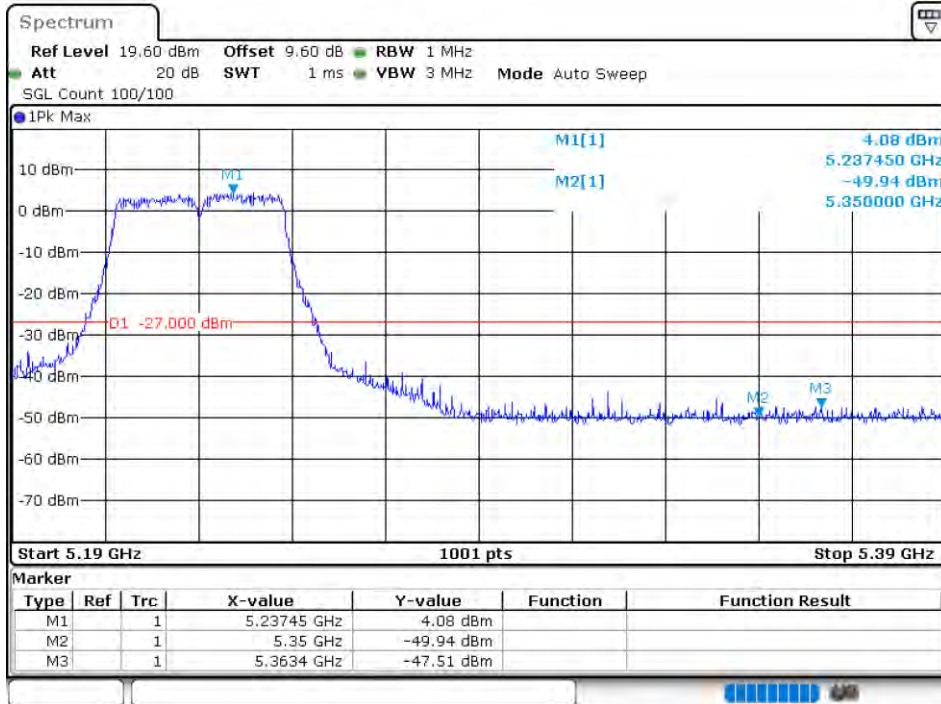

Band Edge NVNT 802.11a 5180MHz Low Ant 3

Band Edge NVNT 802.11a 5240MHz High Ant 3

Band Edge NVNT 802.11a 5180MHz Low Ant 4

Band Edge NVNT 802.11a 5240MHz High Ant 4

Band Edge NVNT 802.11ac20 5180MHz Low Ant 3

Band Edge NVNT 802.11ac20 5240MHz High Ant 3

Band Edge NVNT 802.11ac20 5180MHz Low Ant 4

Band Edge NVNT 802.11ac20 5240MHz High Ant 4

Band Edge NVNT 802.11ac40 5190MHz Low Ant 3

Band Edge NVNT 802.11ac40 5230MHz High Ant 3

Band Edge NVNT 802.11ac40 5190MHz Low Ant 4

Band Edge NVNT 802.11ac40 5230MHz High Ant 4

Band Edge NVNT 802.11ac80 5210MHz High Ant 3

Band Edge NVNT 802.11ac80 5210MHz Low Ant 3

Band Edge NVNT 802.11ac80 5210MHz High Ant 4

Band Edge NVNT 802.11ac80 5210MHz Low Ant 4

Band Edge NVNT 802.11n(HT20) 5180MHz Low Ant 3

Band Edge NVNT 802.11n(HT20) 5240MHz High Ant 3

Band Edge NVNT 802.11n(HT20) 5180MHz Low Ant 4