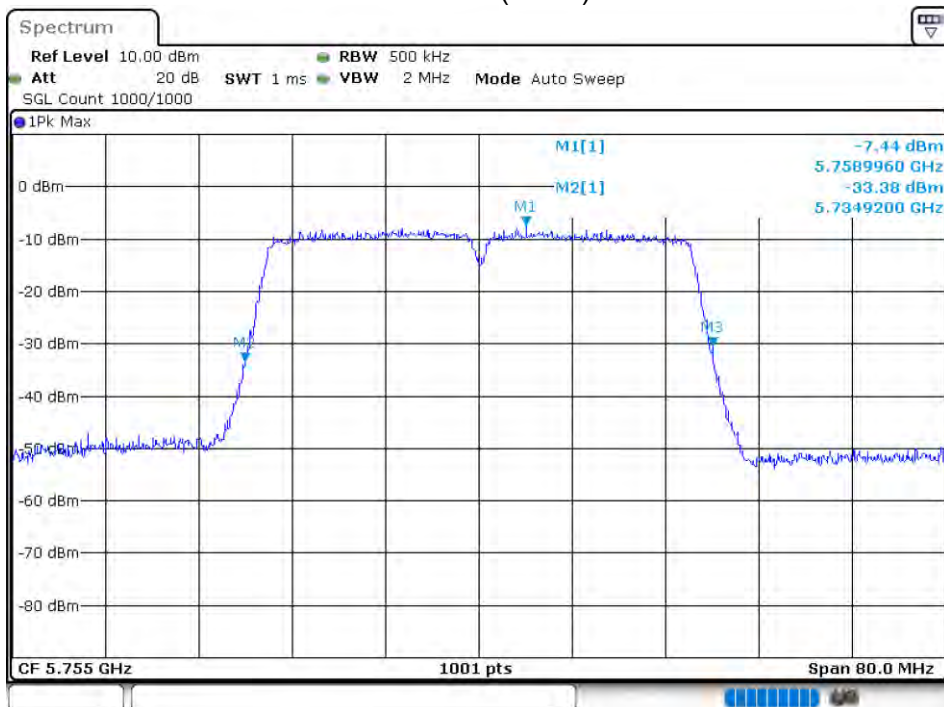

-26 dB BW NVNT 802.11n(HT40) 5755MHz Ant 3

OBW NVNT 802.11n(HT40) 5795MHz Ant 3

-26 dB BW NVNT 802.11n(HT40) 5795MHz Ant 3

OBW NVNT 802.11n(HT40) 5755MHz Ant 4

-26 dB BW NVNT 802.11n(HT40) 5755MHz Ant 4

OBW NVNT 802.11n(HT40) 5795MHz Ant 4