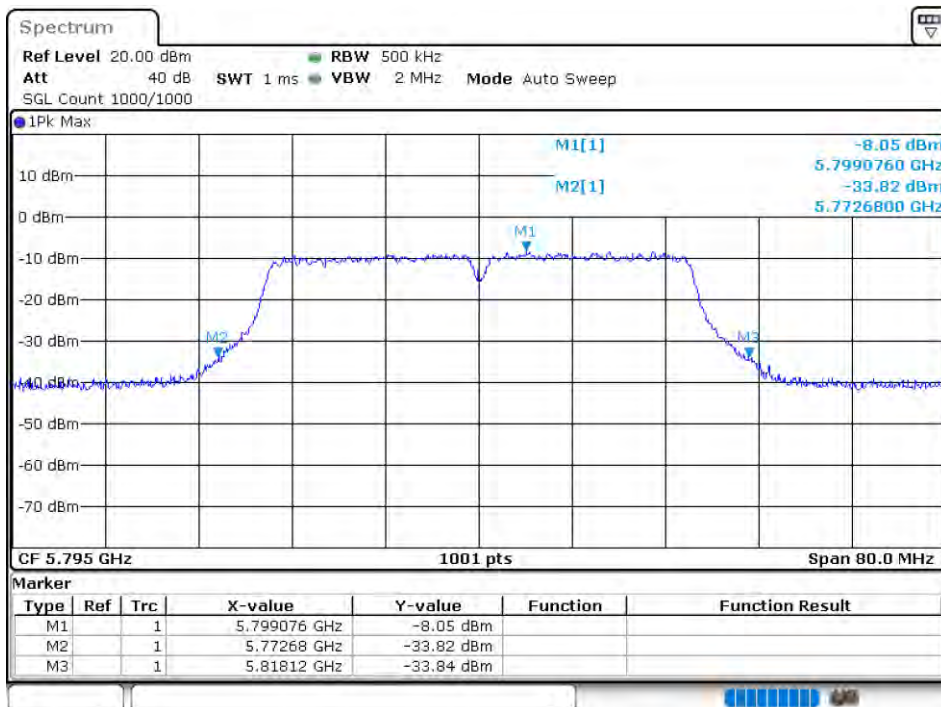

-26 dB BW NVNT 802.11ac40 5795MHz Ant 4