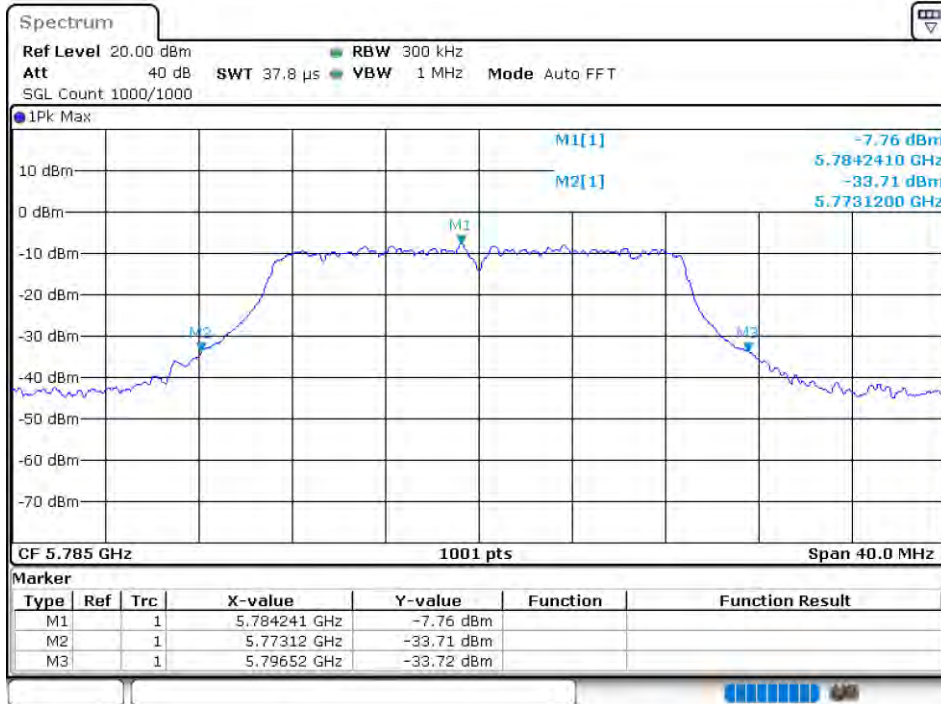

OBW NVNT 802.11n(HT20) 5785MHz Ant 4