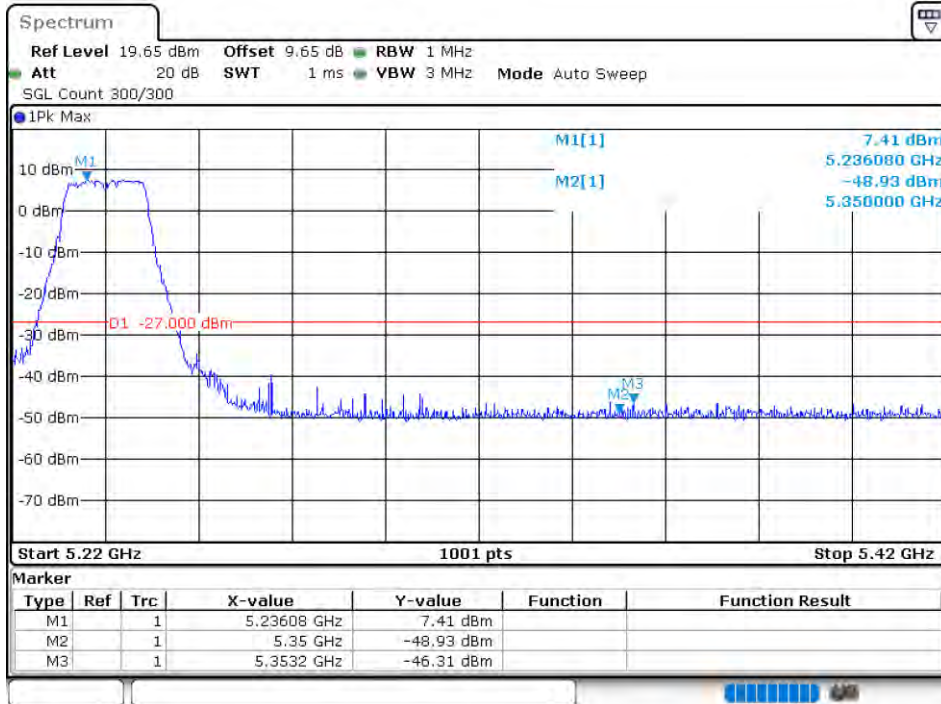

Band Edge NVNT 802.11a 5180MHz Low Ant 3

Band Edge NVNT 802.11a 5240MHz High Ant 3

Band Edge NVNT 802.11a 5180MHz Low Ant 4

Band Edge NVNT 802.11a 5240MHz High Ant 4

Band Edge NVNT 802.11ac20 5180MHz Low Ant 3

Band Edge NVNT 802.11ac20 5240MHz High Ant 3

Band Edge NVNT 802.11ac20 5180MHz Low Ant 4

Band Edge NVNT 802.11ac20 5240MHz High Ant 4

Band Edge NVNT 802.11ac40 5190MHz Low Ant 3

Band Edge NVNT 802.11ac40 5230MHz High Ant 3

Band Edge NVNT 802.11ac40 5190MHz Low Ant 4

Band Edge NVNT 802.11ac40 5230MHz High Ant 4

Band Edge NVNT 802.11ac80 5210MHz High Ant 3

Band Edge NVNT 802.11ac80 5210MHz Low Ant 3

Band Edge NVNT 802.11ac80 5210MHz High Ant 4