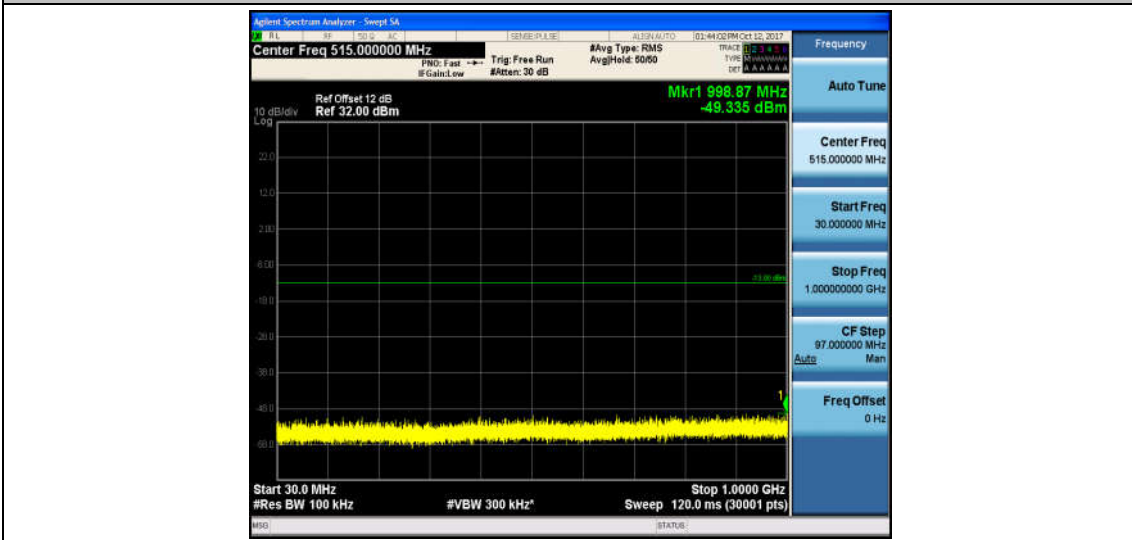

Band2_20MHz_QPSK_18700_1RB#0_Range2:1000~26000MHz_-32.85_PASS

Band2_20MHz_16QAM_18700_1RB#0_Range1:30~1000MHz_-48.51_PASS

Band2_20MHz_16QAM_18700_1RB#0_Range2:1000~26000MHz_-32.88_PASS

Band2_20MHz_QPSK_18900_1RB#0_Range1:30~1000MHz_-49.34_PASS