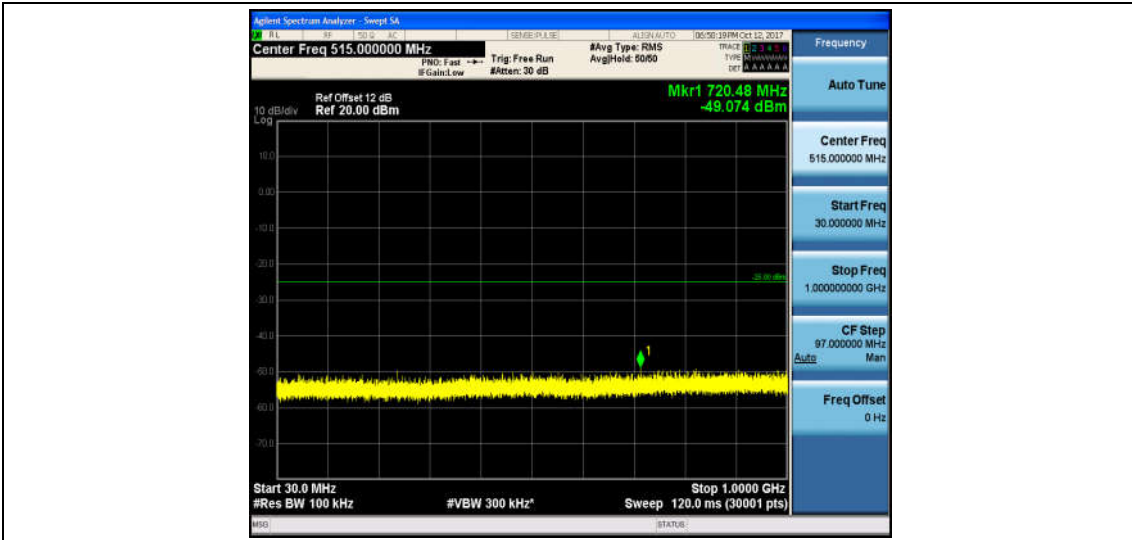

Band7_15MHz_QPSK_21375_1RB#0_Range2:1000~26000MHz_-32.68_PASS

Band7_15MHz_16QAM_21375_1RB#0_Range1:30~1000MHz_-48.8_PASS

Band7_15MHz_16QAM_21375_1RB#0_Range2:1000~26000MHz_-32.8_PASS

Band7_20MHz_QPSK_20850_1RB#0_Range1:30~1000MHz_-49.07_PASS