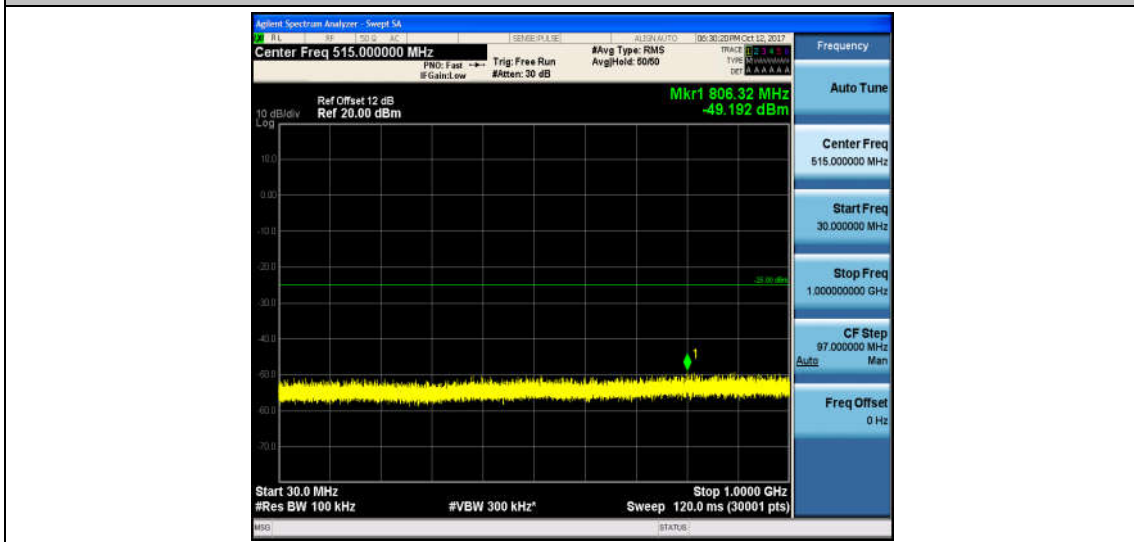

Band7_15MHz_QPSK_20825_1RB#0_Range2:1000~26000MHz_-32.78_PASS

Band7_15MHz_16QAM_20825_1RB#0_Range1:30~1000MHz_-48.88_PASS

Band7_15MHz_16QAM_20825_1RB#0_Range2:1000~26000MHz_-32.81_PASS

Band7_15MHz_QPSK_21100_1RB#0_Range1:30~1000MHz_-49.19_PASS