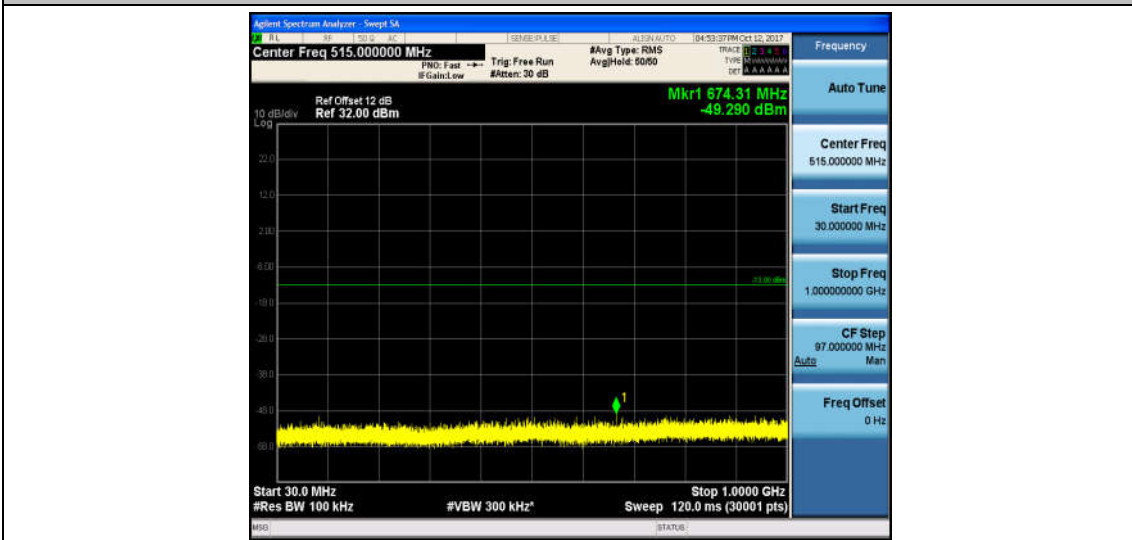

Band4_15MHz_16QAM_2025_1RB#0_Range1:30~1000MHz_-49.29_PASS

Band4_15MHz_16QAM_2025_1RB#0_Range2:1000~26000MHz_-32.74_PASS