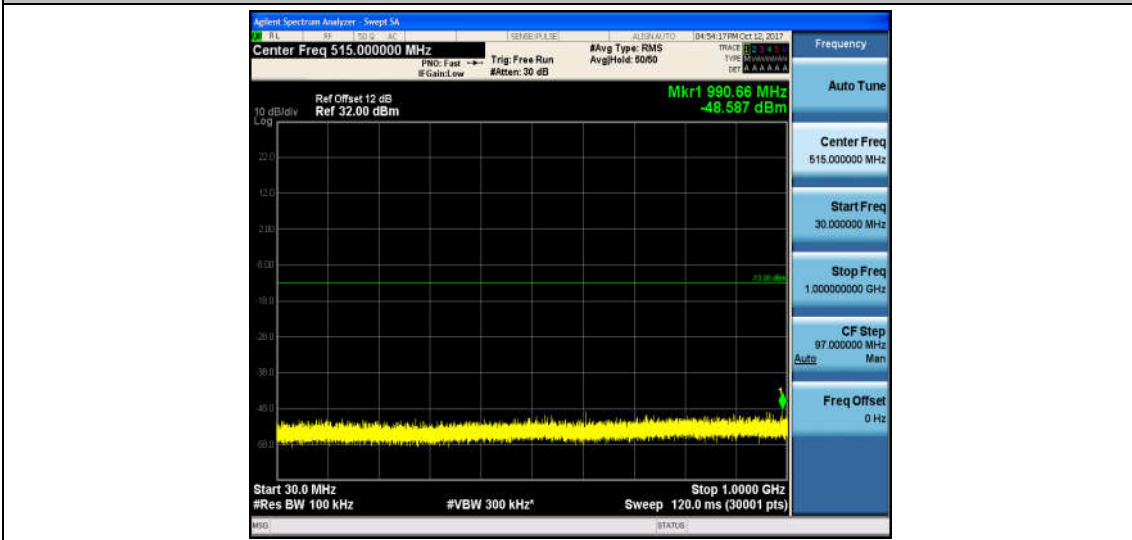

Band4_15MHz_QPSK_2025_1RB#0_Range2:1000~26000MHz_-32.65_PASS

Band4_15MHz_16QAM_2025_1RB#0_Range1:30~1000MHz_-49.29_PASS

Band4_15MHz_16QAM_2025_1RB#0_Range2:1000~26000MHz_-32.74_PASS

Band4_15MHz_QPSK_20175_1RB#0_Range1:30~1000MHz_-48.59_PASS