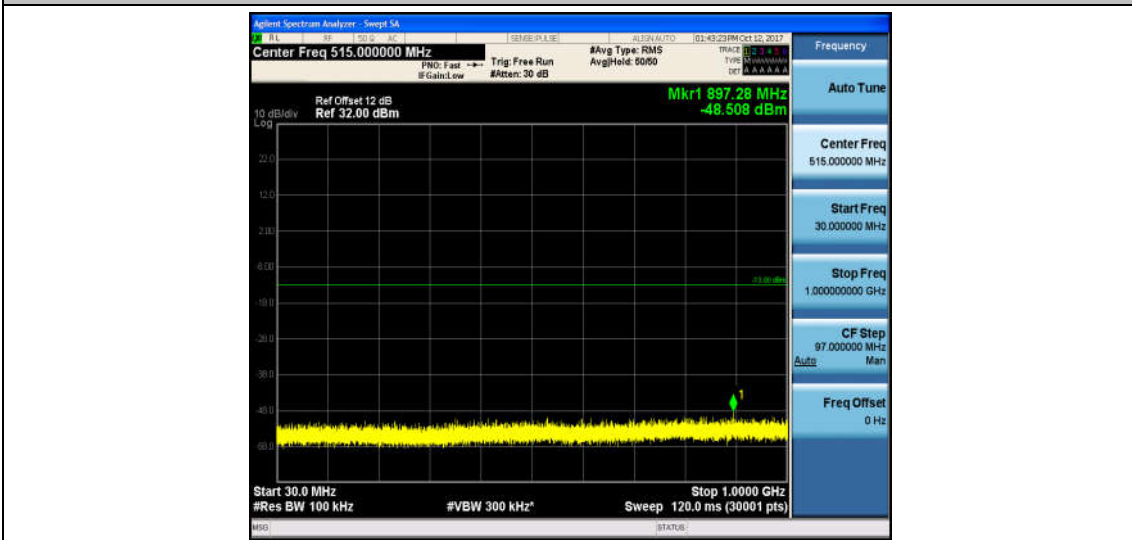

Band2_20MHz_16QAM_18700_1RB#0_Range1:30~1000MHz_-48.51_PASS

Band2_20MHz_16QAM_18700_1RB#0_Range2:1000~26000MHz_-32.88_PASS