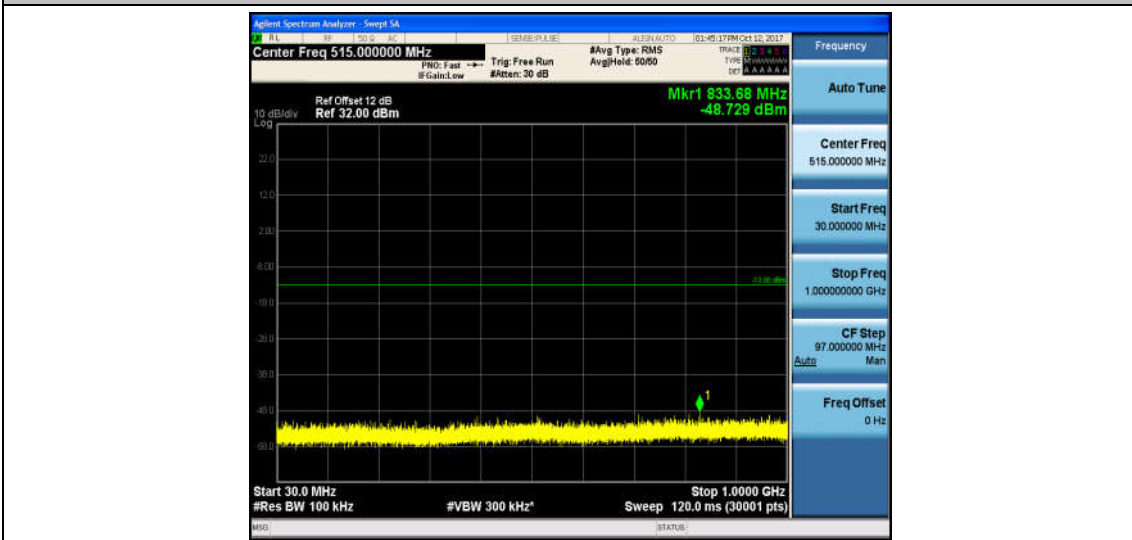

Band2_20MHz_QPSK_18900_1RB#0_Range2:1000~26000MHz_-32.96_PASS

Band2_20MHz_16QAM_18900_1RB#0_Range1:30~1000MHz_-49.44_PASS

Band2_20MHz_16QAM_18900_1RB#0_Range2:1000~26000MHz_-32.94_PASS

Band2_20MHz_QPSK_19100_1RB#0_Range1:30~1000MHz_-48.73_PASS