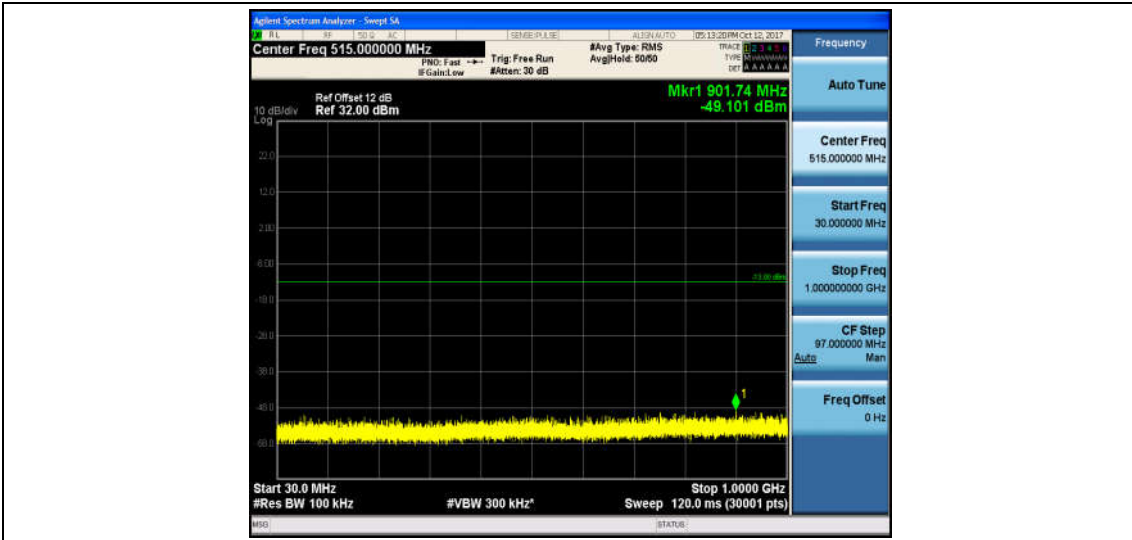

Band4_20MHz_16QAM_20175_1RB#0_Range1:30~1000MHz_-49.1_PASS

Band4_20MHz_16QAM_20175_1RB#0_Range2:1000~26000MHz_-32.75_PASS