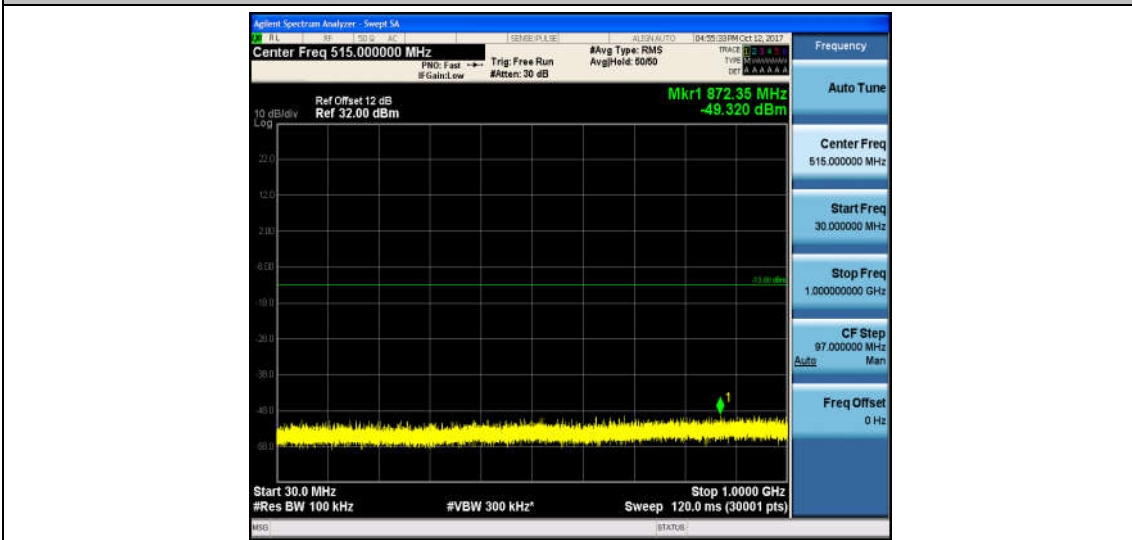

Band4_15MHz_QPSK_20175_1RB#0_Range2:1000~26000MHz_-32.7_PASS

Band4_15MHz_16QAM_20175_1RB#0_Range1:30~1000MHz_-48.85_PASS

Band4_15MHz_16QAM_20175_1RB#0_Range2:1000~26000MHz_-32.96_PASS

Band4_15MHz_QPSK_20325_1RB#0_Range1:30~1000MHz_-49.32_PASS