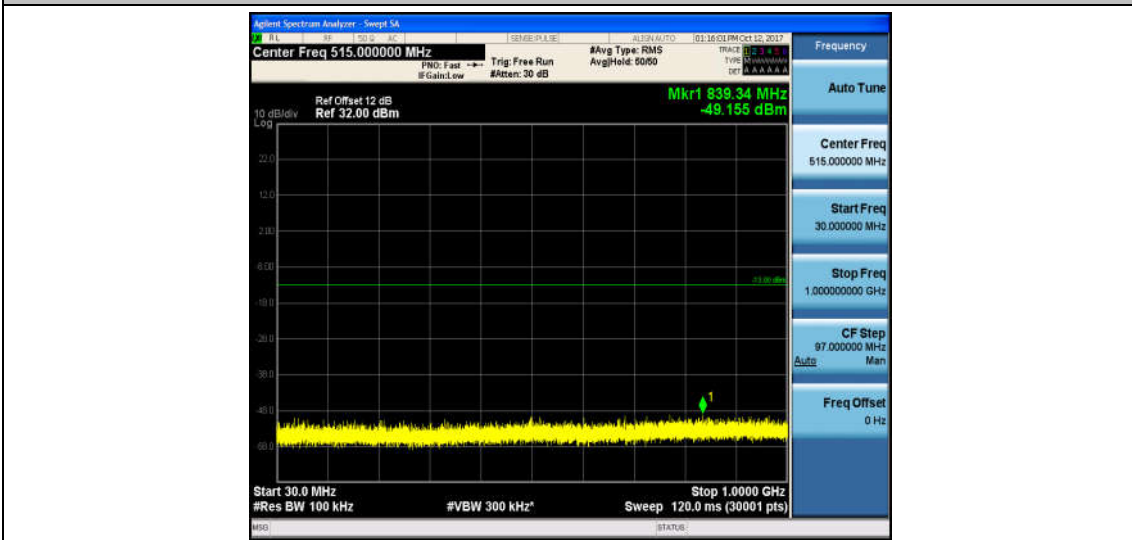

Band2_15MHz_QPSK_18675_1RB#0_Range2:1000~26000MHz_-32.79_PASS

Band2_15MHz_16QAM_18675_1RB#0_Range1:30~1000MHz_-49.16_PASS

Band2_15MHz_16QAM_18675_1RB#0_Range2:1000~26000MHz_-32.82_PASS

Band2_15MHz_QPSK_18900_1RB#0_Range1:30~1000MHz_-48.91_PASS