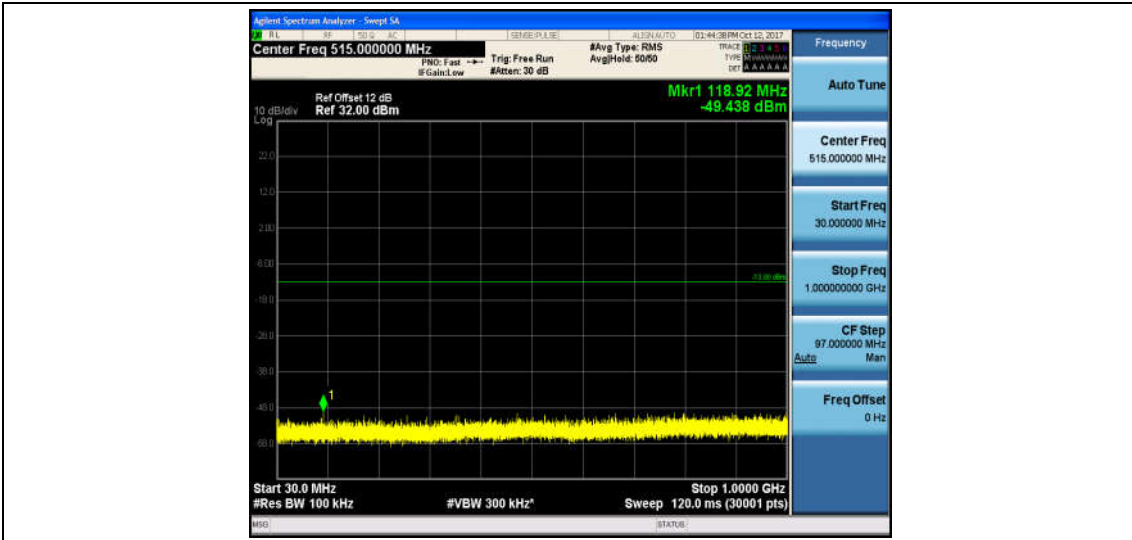

Band2_20MHz_16QAM_18900_1RB#0_Range1:30~1000MHz_-49.44_PASS

Band2_20MHz_16QAM_18900_1RB#0_Range2:1000~26000MHz_-32.94_PASS