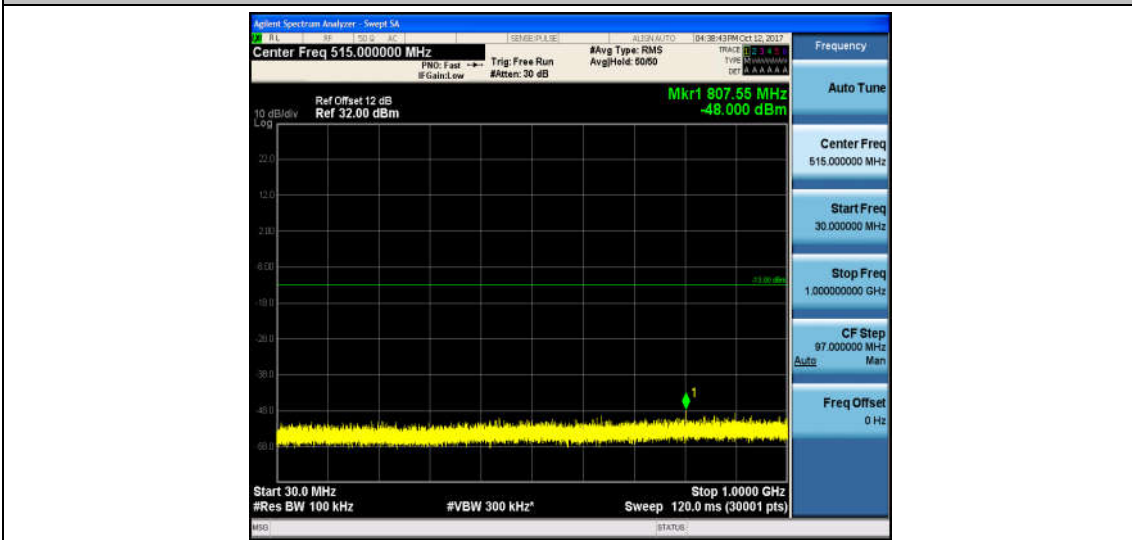

Band4_10MHz_QPSK_20175_1RB#0_Range2:1000~26000MHz_-32.97_PASS

Band4_10MHz_16QAM_20175_1RB#0_Range1:30~1000MHz_-48.74_PASS

Band4_10MHz_16QAM_20175_1RB#0_Range2:1000~26000MHz_-32.75_PASS

Band4_10MHz_QPSK_20350_1RB#0_Range1:30~1000MHz_-48_PASS