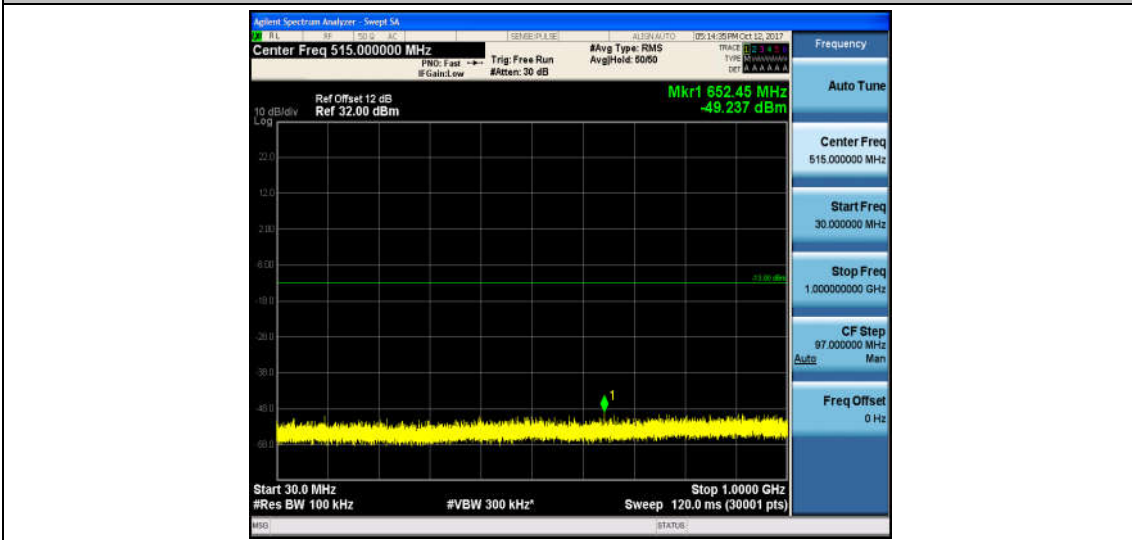

Band4_20MHz_16QAM_20300_1RB#0_Range1:30~1000MHz_-49.24_PASS

Band4_20MHz_16QAM_20300_1RB#0_Range2:1000~26000MHz_-33_PASS