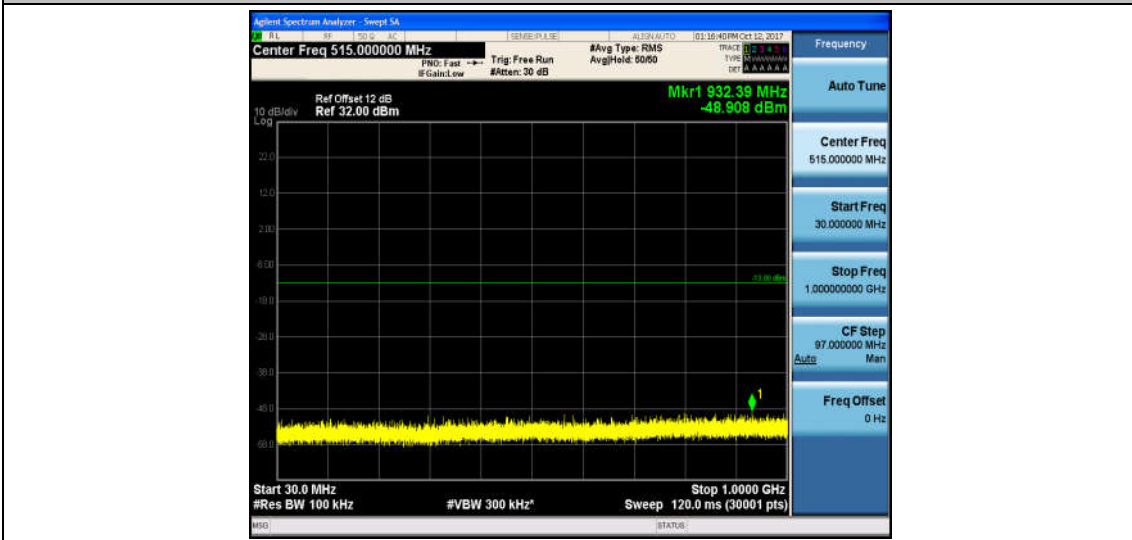

Band2_15MHz_QPSK_18675_1RB#0_Range2:1000~26000MHz_-32.79_PASS

Band2_15MHz_16QAM_18675_1RB#0_Range1:30~1000MHz_-49.16_PASS

Band2_15MHz_16QAM_18675_1RB#0_Range2:1000~26000MHz_-32.82_PASS

Band2_15MHz_QPSK_18900_1RB#0_Range1:30~1000MHz_-48.91_PASS