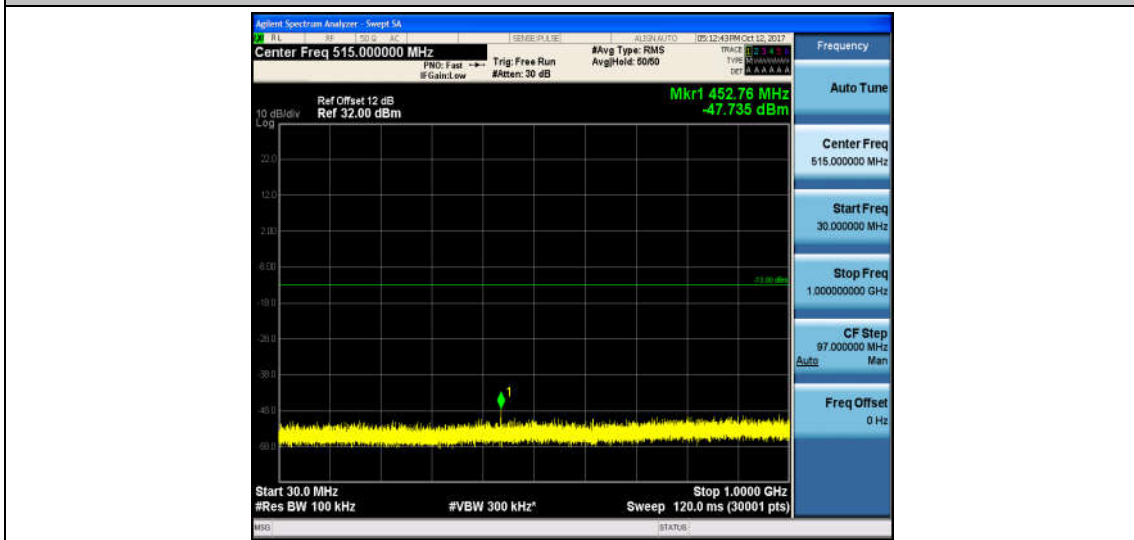

Band4_20MHz_QPSK_20050_1RB#0_Range2:1000~26000MHz_-32.84_PASS

Band4_20MHz_16QAM_20050_1RB#0_Range1:30~1000MHz_-48.66_PASS

Band4_20MHz_16QAM_20050_1RB#0_Range2:1000~26000MHz_-32.97_PASS

Band4_20MHz_QPSK_20175_1RB#0_Range1:30~1000MHz_-47.74_PASS