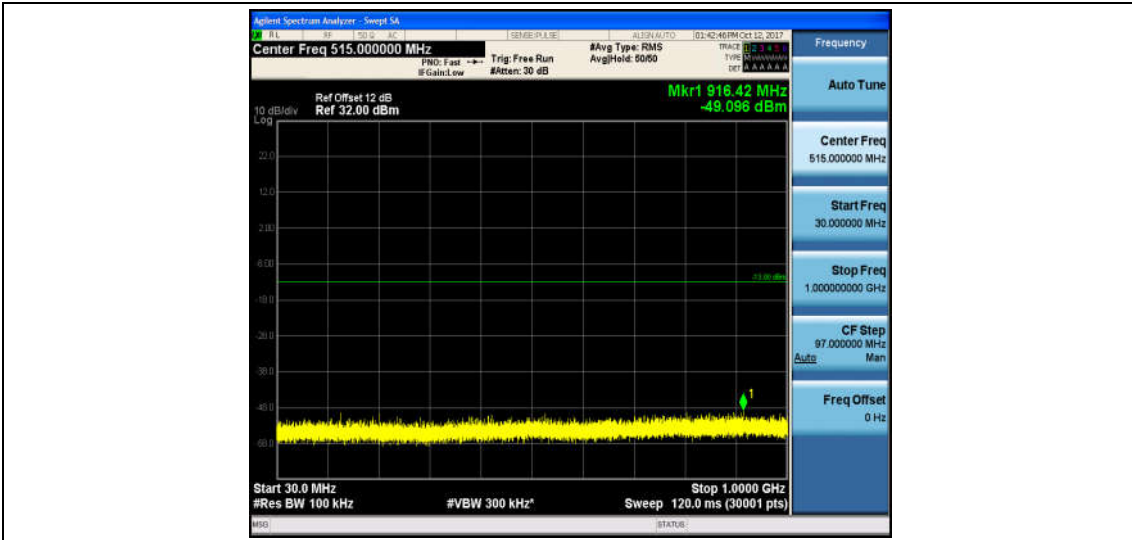

Band2_15MHz_QPSK_19125_1RB#0_Range2:1000~26000MHz_-32.77_PASS

Band2_15MHz_16QAM_19125_1RB#0_Range1:30~1000MHz_-48.77_PASS

Band2_15MHz_16QAM_19125_1RB#0_Range2:1000~26000MHz_-32.81_PASS

Band2_20MHz_QPSK_18700_1RB#0_Range1:30~1000MHz_-49.1_PASS