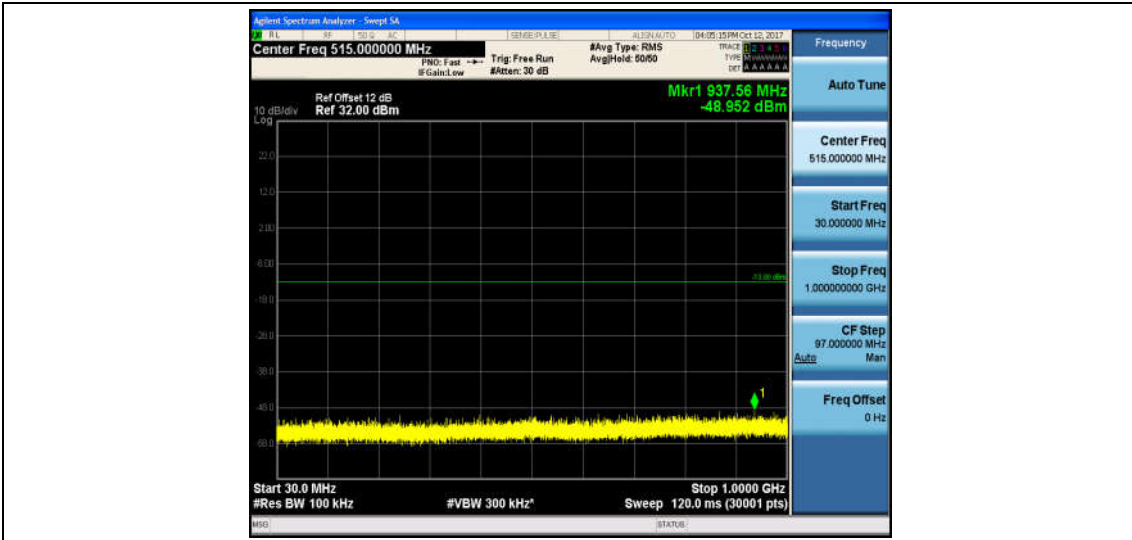

Band4_3MHz_16QAM_20175_1RB#0_Range1:30~1000MHz_-48.95_PASS

Band4_3MHz_16QAM_20175_1RB#0_Range2:1000~26000MHz_-33.03_PASS