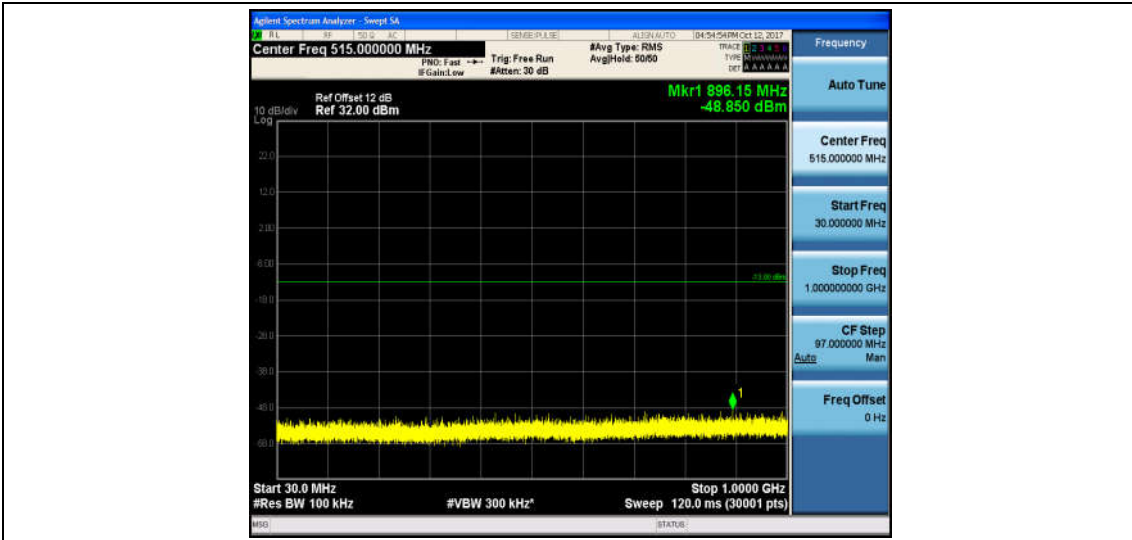

Band4_15MHz_16QAM_20175_1RB#0_Range1:30~1000MHz_-48.85_PASS

Band4_15MHz_16QAM_20175_1RB#0_Range2:1000~26000MHz_-32.96_PASS