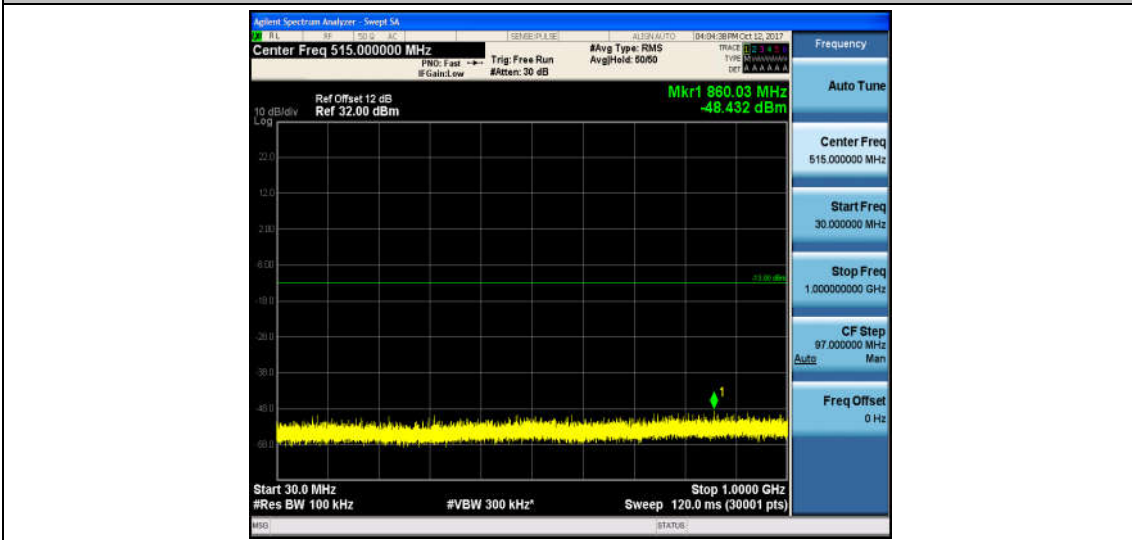

Band4_3MHz_QPSK_19965_1RB#0_Range2:1000~26000MHz_-32.79_PASS

Band4_3MHz_16QAM_19965_1RB#0_Range1:30~1000MHz_-45.13_PASS

Band4_3MHz_16QAM_19965_1RB#0_Range2:1000~26000MHz_-33.1_PASS

Band4_3MHz_QPSK_20175_1RB#0_Range1:30~1000MHz_-48.43_PASS