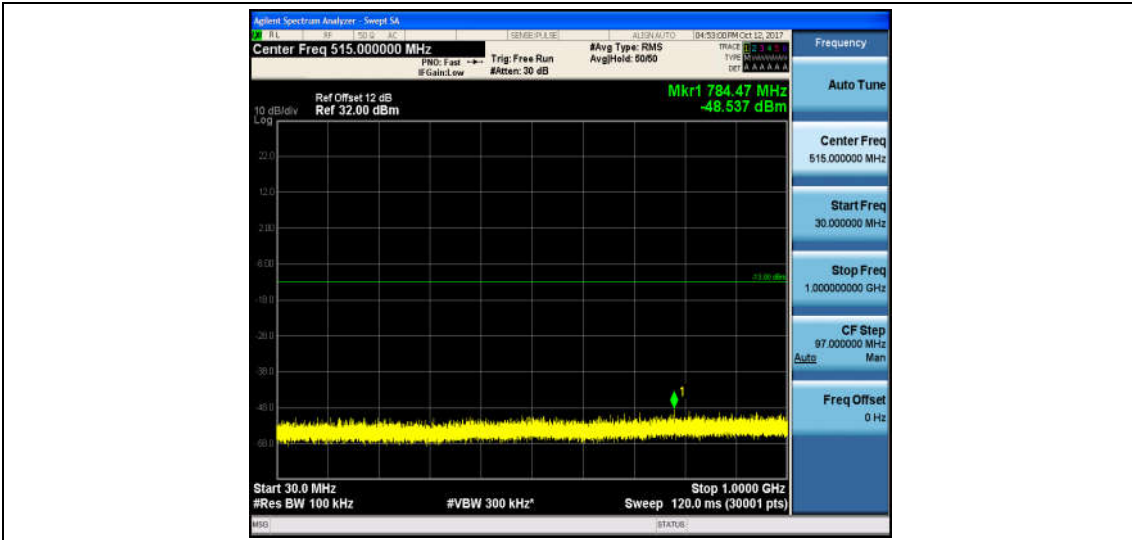

Band4_10MHz_QPSK_20350_1RB#0_Range2:1000~26000MHz_-32.85_PASS

Band4_10MHz_16QAM_20350_1RB#0_Range1:30~1000MHz_-48.76_PASS

Band4_10MHz_16QAM_20350_1RB#0_Range2:1000~26000MHz_-32.93_PASS

Band4_15MHz_QPSK_20025_1RB#0_Range1:30~1000MHz_-48.54_PASS