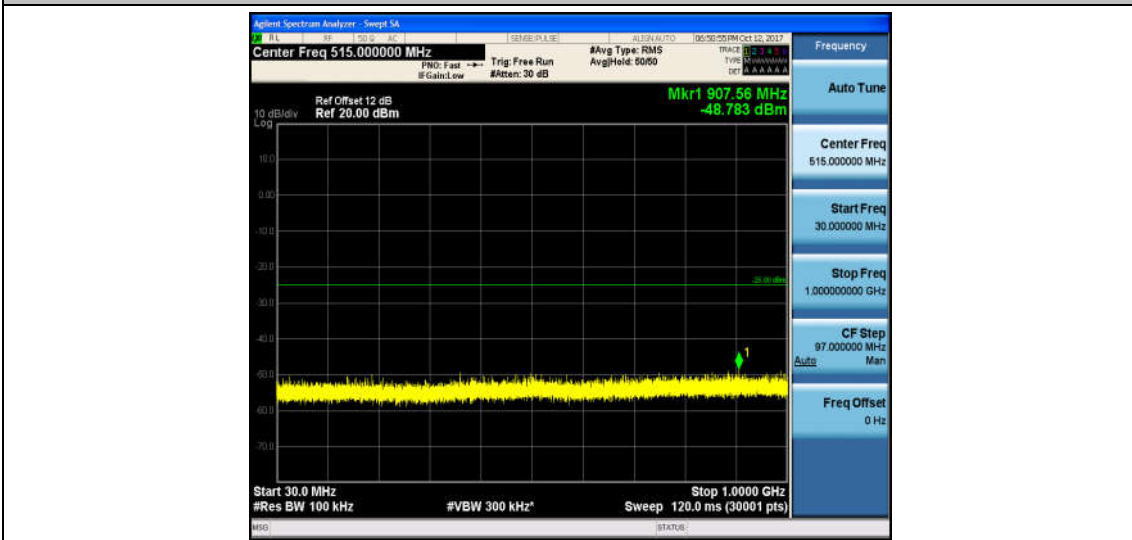

Band7_20MHz_16QAM_20850_1RB#0_Range1:30~1000MHz_-48.78_PASS

Band7_20MHz_16QAM_20850_1RB#0_Range2:1000~26000MHz_-32.88_PASS