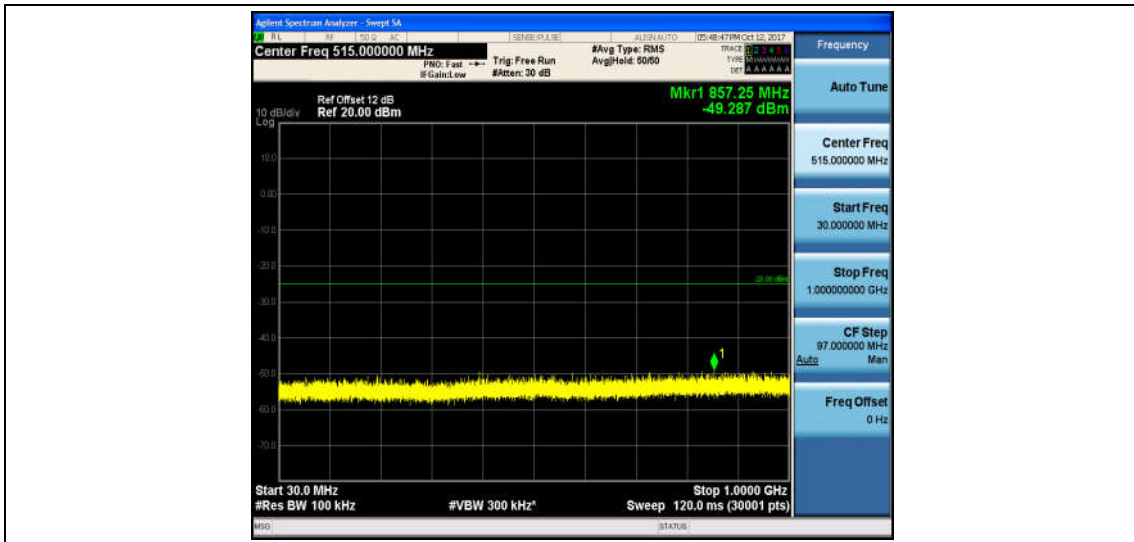

Band4_20MHz_QPSK_20300_1RB#0_Range2:1000~26000MHz_-32.96_PASS

Band4_20MHz_16QAM_20300_1RB#0_Range1:30~1000MHz_-49.24_PASS

Band4_20MHz_16QAM_20300_1RB#0_Range2:1000~26000MHz_-33_PASS

Band7_5MHz_QPSK_20775_1RB#0_Range1:30~1000MHz_-49.29_PASS