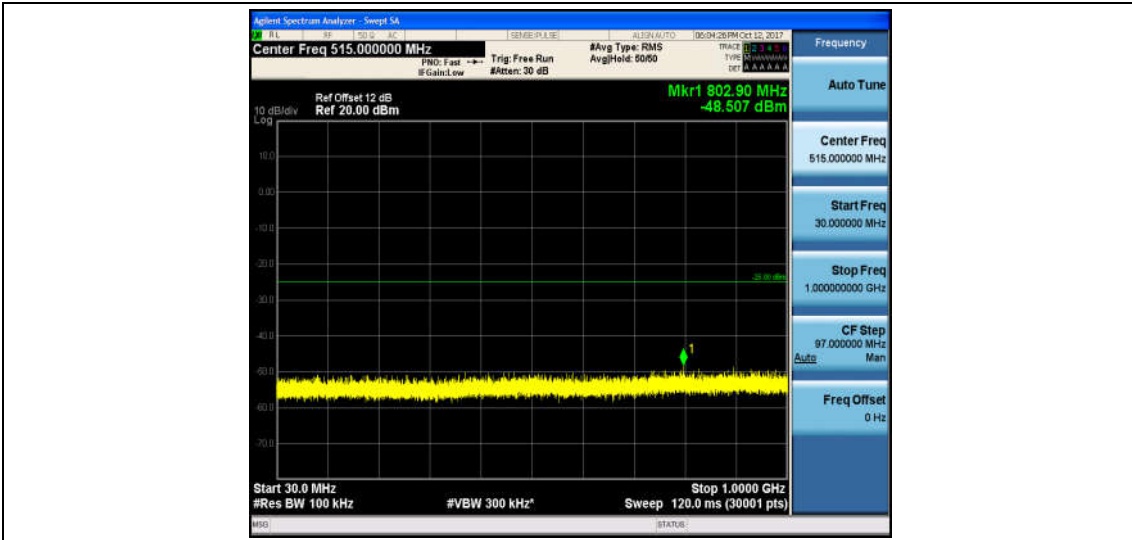

Band7_5MHz_QPSK_21425_1RB#0_Range2:1000~26000MHz_-32.44_PASS

Band7_5MHz_16QAM_21425_1RB#0_Range1:30~1000MHz_-48.27_PASS

Band7_5MHz_16QAM_21425_1RB#0_Range2:1000~26000MHz_-32.79_PASS

Band7_10MHz_QPSK_20800_1RB#0_Range1:30~1000MHz_-48.51_PASS