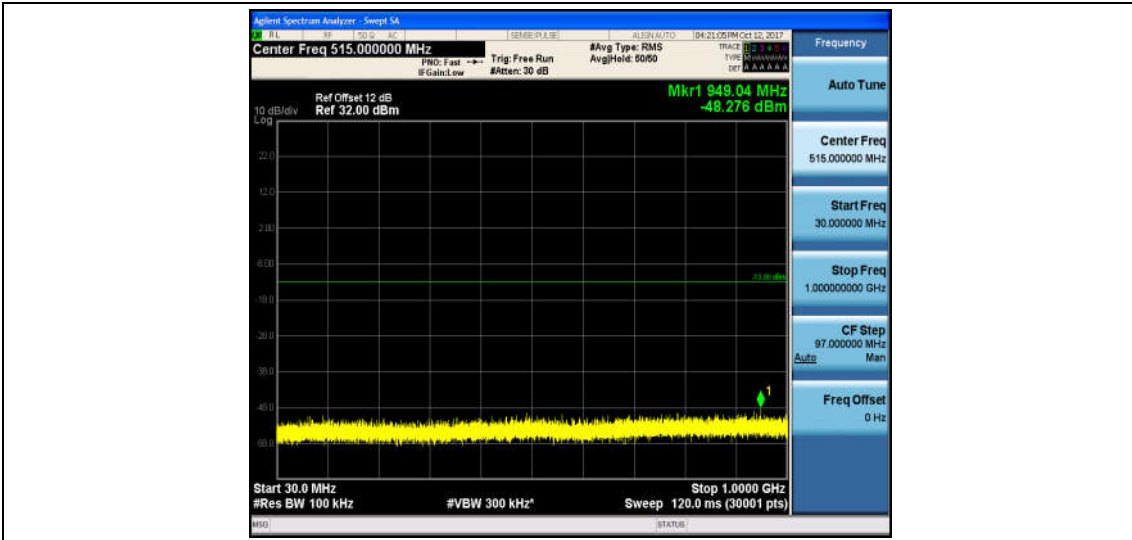

Band4_3MHz_QPSK_20385_1RB#0_Range2:1000~26000MHz_-33_PASS

Band4_3MHz_16QAM_20385_1RB#0_Range1:30~1000MHz_-48.7_PASS

Band4_3MHz_16QAM_20385_1RB#0_Range2:1000~26000MHz_-32.86_PASS

Band4_5MHz_QPSK_19975_1RB#0_Range1:30~1000MHz_-48.28_PASS