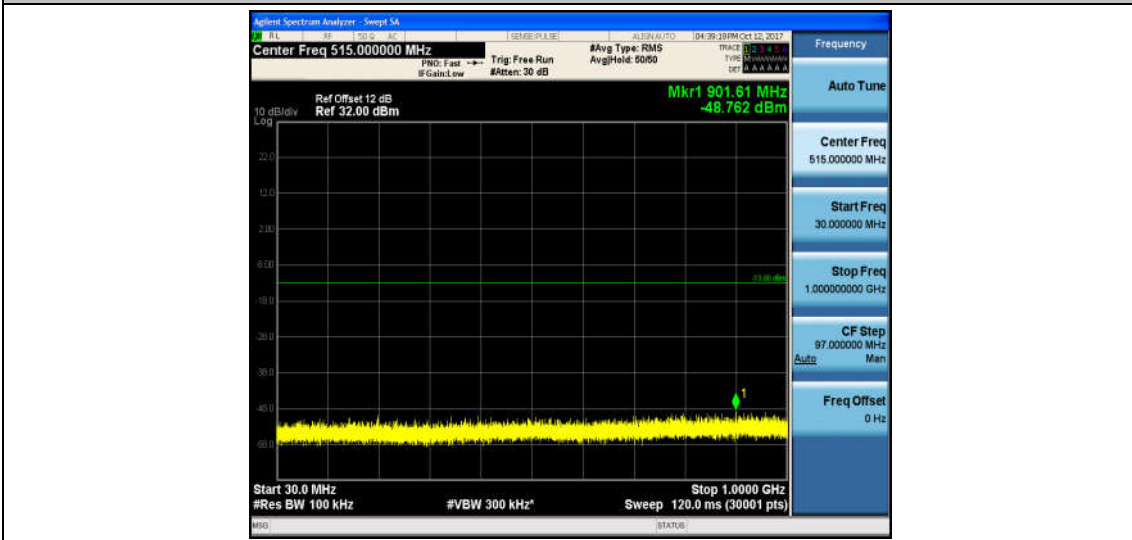

Band4_10MHz_16QAM_20350_1RB#0_Range1:30~1000MHz_-48.76_PASS

Band4_10MHz_16QAM_20350_1RB#0_Range2:1000~26000MHz_-32.93_PASS