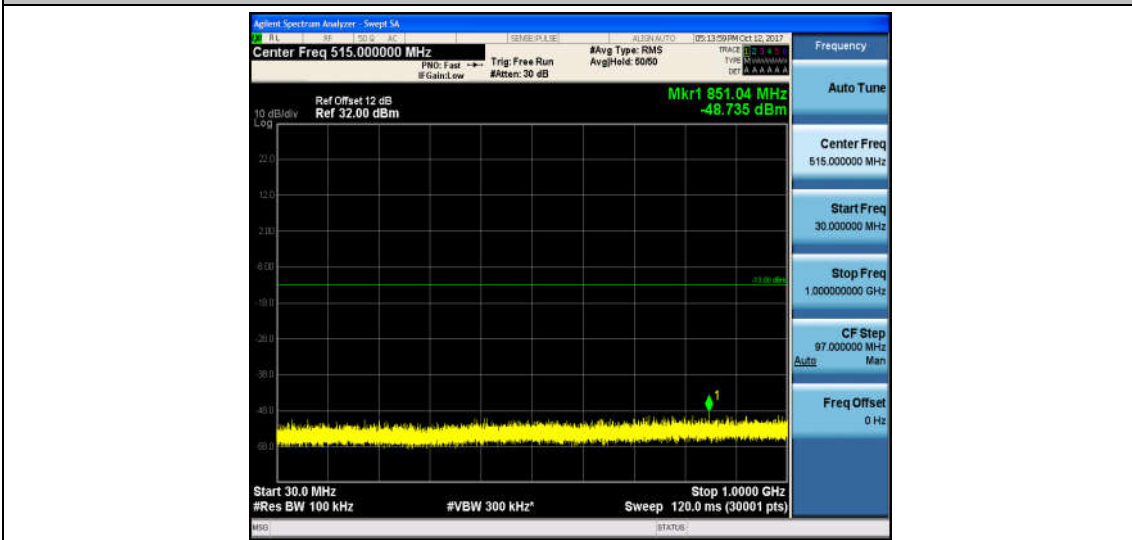

Band4_20MHz_QPSK_20175_1RB#0_Range2:1000~26000MHz_-32.65_PASS

Band4_20MHz_16QAM_20175_1RB#0_Range1:30~1000MHz_-49.1_PASS

Band4_20MHz_16QAM_20175_1RB#0_Range2:1000~26000MHz_-32.75_PASS

Band4_20MHz_QPSK_20300_1RB#0_Range1:30~1000MHz_-48.74_PASS