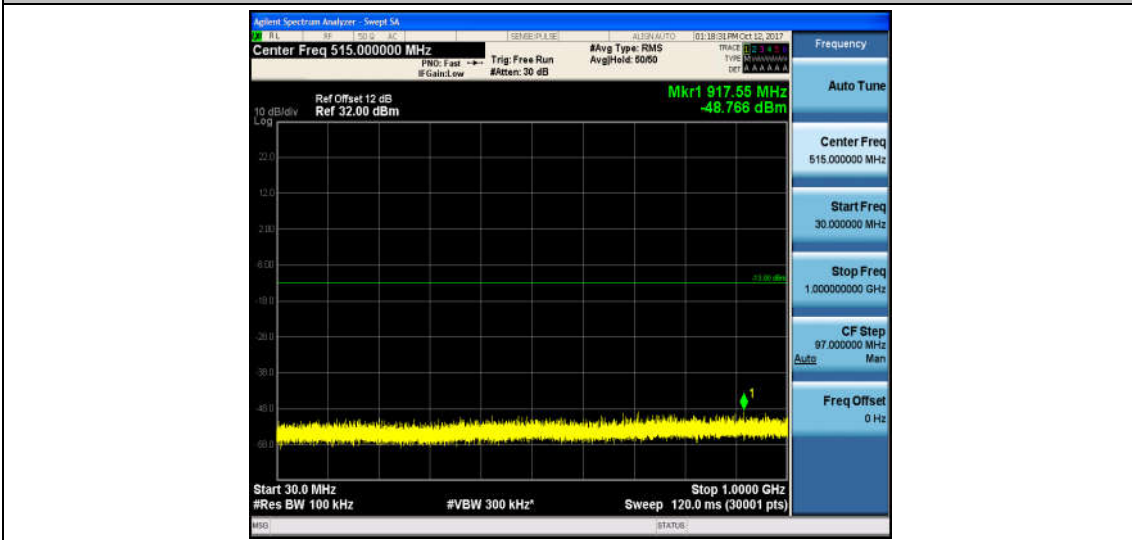

Band2_15MHz_16QAM_19125_1RB#0_Range1:30~1000MHz_-48.77_PASS

Band2_15MHz_16QAM_19125_1RB#0_Range2:1000~26000MHz_-32.81_PASS