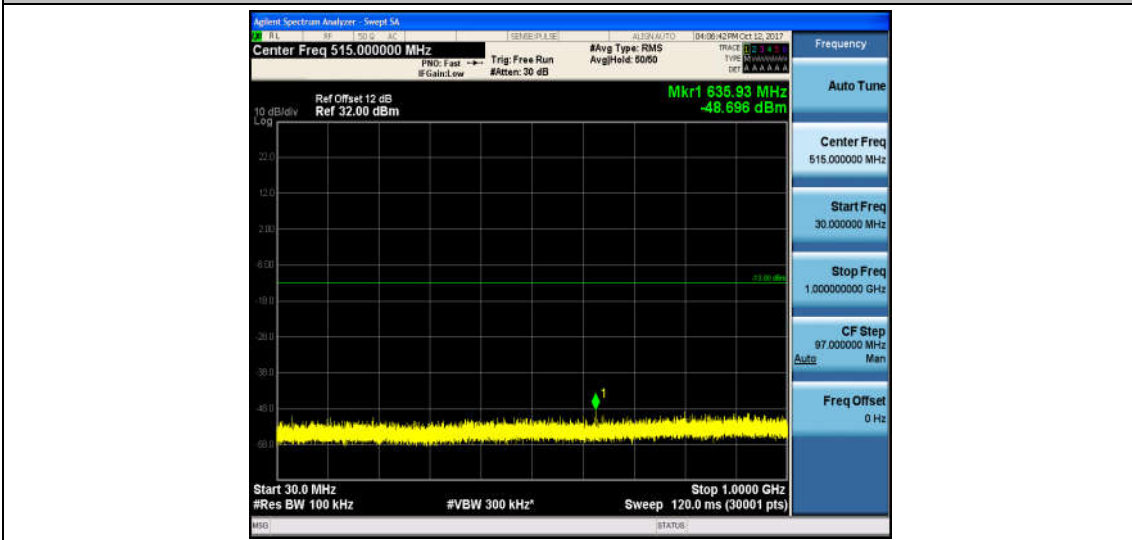

Band4_3MHz_16QAM_20385_1RB#0_Range1:30~1000MHz_-48.7_PASS

Band4_3MHz_16QAM_20385_1RB#0_Range2:1000~26000MHz_-32.86_PASS