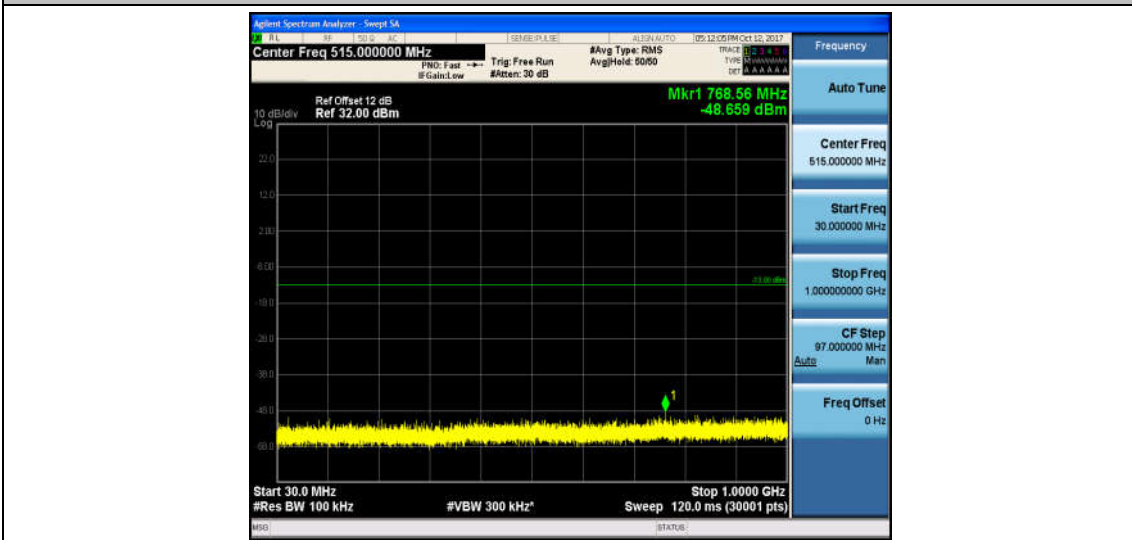

Band4_20MHz_16QAM_20050_1RB#0_Range1:30~1000MHz_-48.66_PASS

Band4_20MHz_16QAM_20050_1RB#0_Range2:1000~26000MHz_-32.97_PASS