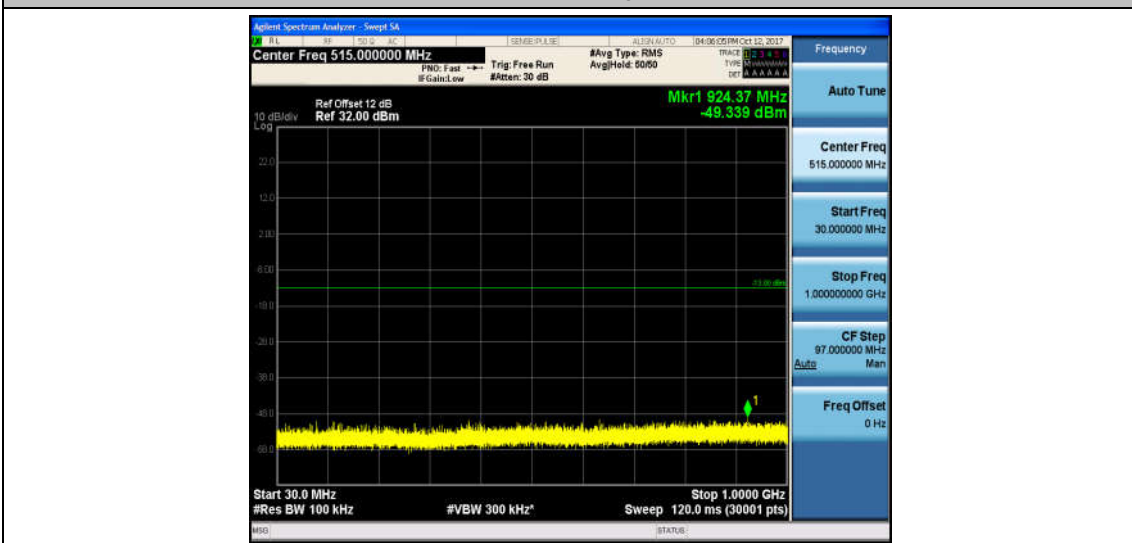

Band4_3MHz_QPSK_20175_1RB#0_Range2:1000~26000MHz_-32.88_PASS

Band4_3MHz_16QAM_20175_1RB#0_Range1:30~1000MHz_-48.95_PASS

Band4_3MHz_16QAM_20175_1RB#0_Range2:1000~26000MHz_-33.03_PASS

Band4_3MHz_QPSK_20385_1RB#0_Range1:30~1000MHz_-49.34_PASS