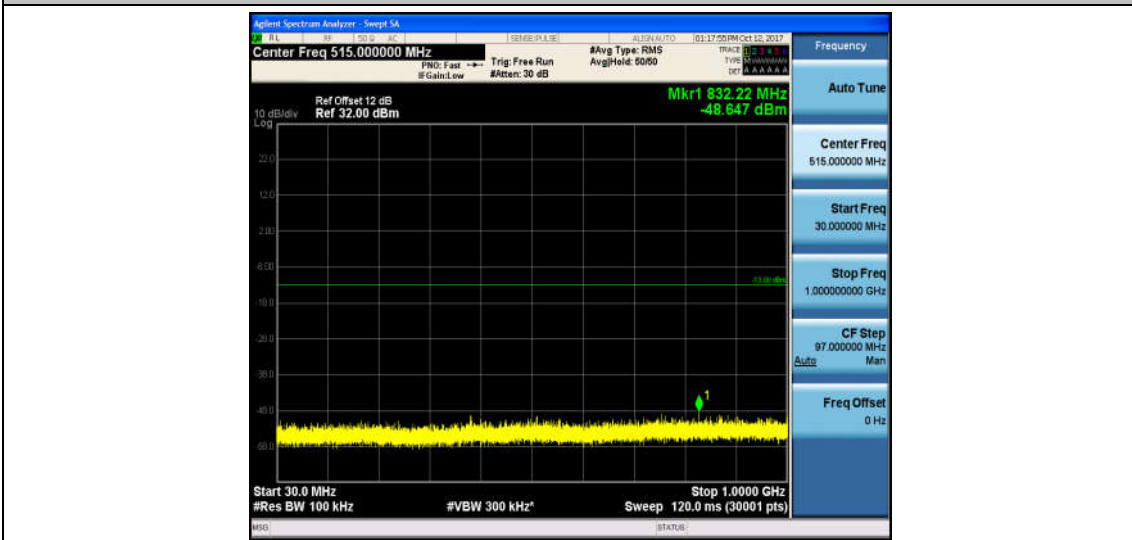

Band2_15MHz_QPSK_18900_1RB#0_Range2:1000~26000MHz_-32.73_PASS

Band2_15MHz_16QAM_18900_1RB#0_Range1:30~1000MHz_-48.36_PASS

Band2_15MHz_16QAM_18900_1RB#0_Range2:1000~26000MHz_-32.8_PASS

Band2_15MHz_QPSK_19125_1RB#0_Range1:30~1000MHz_-48.65_PASS