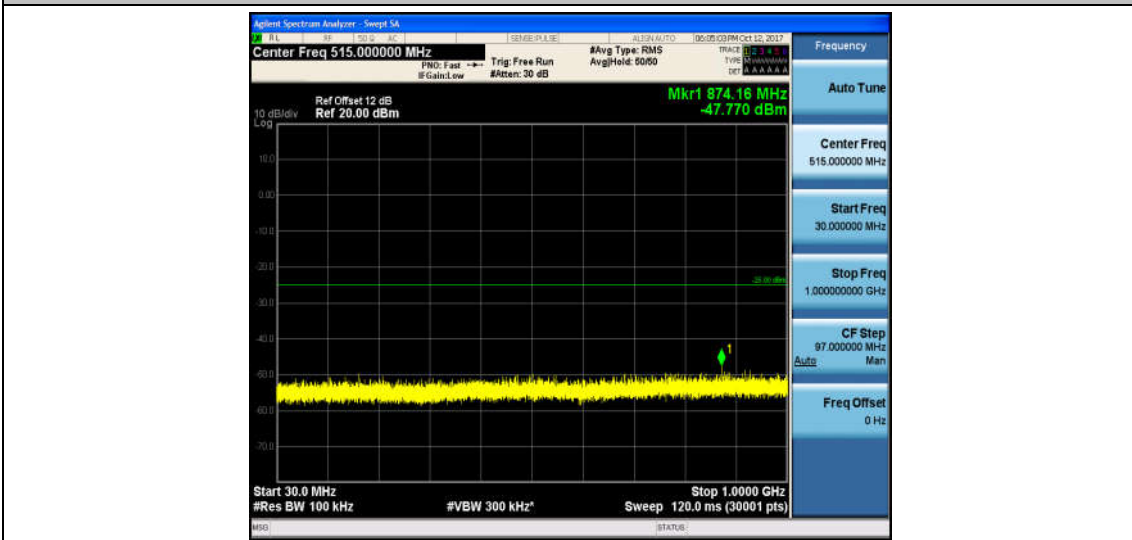

Band7_10MHz_16QAM_20800_1RB#0_Range1:30~1000MHz_-47.77_PASS

Band7_10MHz_16QAM_20800_1RB#0_Range2:1000~26000MHz_-32.85_PASS