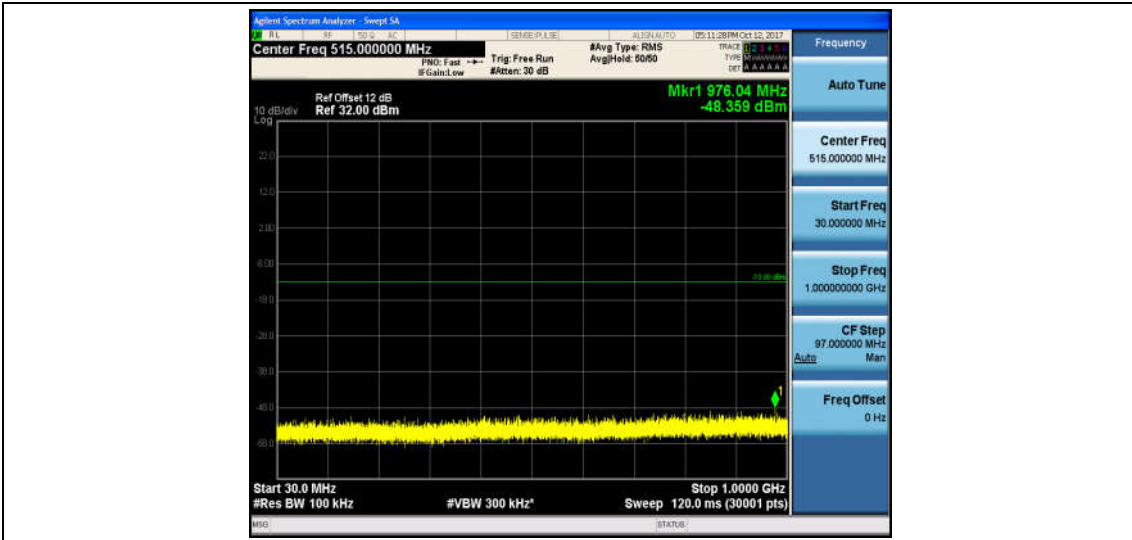

Band4_15MHz_QPSK_20325_1RB#0_Range2:1000~26000MHz_-33.01_PASS

Band4_15MHz_16QAM_20325_1RB#0_Range1:30~1000MHz_-49.11_PASS

Band4_15MHz_16QAM_20325_1RB#0_Range2:1000~26000MHz_-32.66_PASS

Band4_20MHz_QPSK_20050_1RB#0_Range1:30~1000MHz_-48.36_PASS