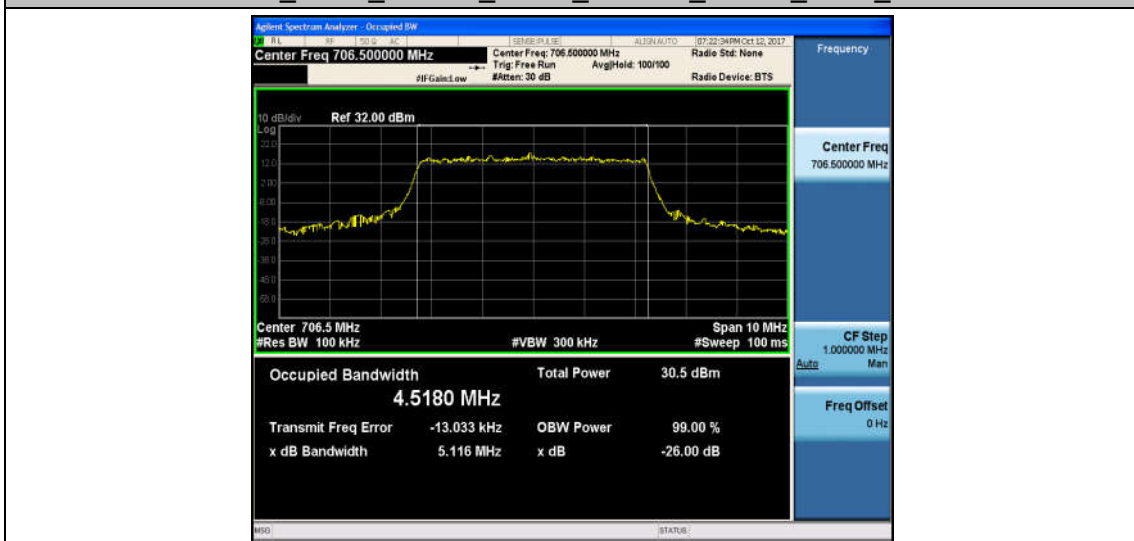

Band17_5MHz_16QAM_23755_25RB#0_4.5180_5.116_PASS