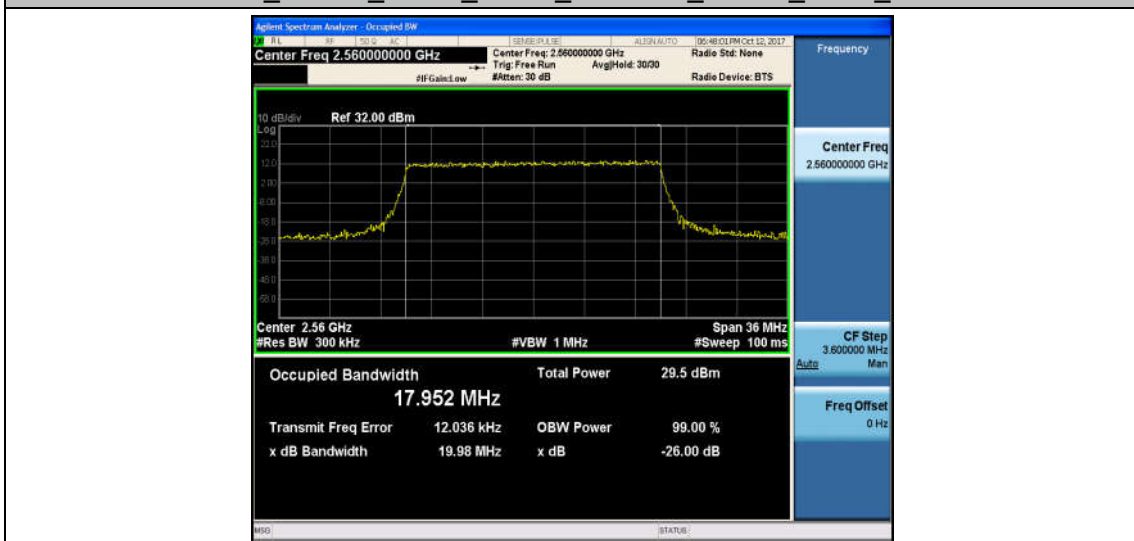

Band7_20MHz_QPSK_20850_100RB#0_17.950_19.71_PASS

Band7_20MHz_16QAM_20850_100RB#0_17.964_19.80_PASS

Band7_20MHz_QPSK_21100_100RB#0_17.906_19.58_PASS

Band7_20MHz_16QAM_21100_100RB#0_17.925_19.65_PASS

Band7_20MHz_QPSK_21350_100RB#0_17.952_19.98_PASS