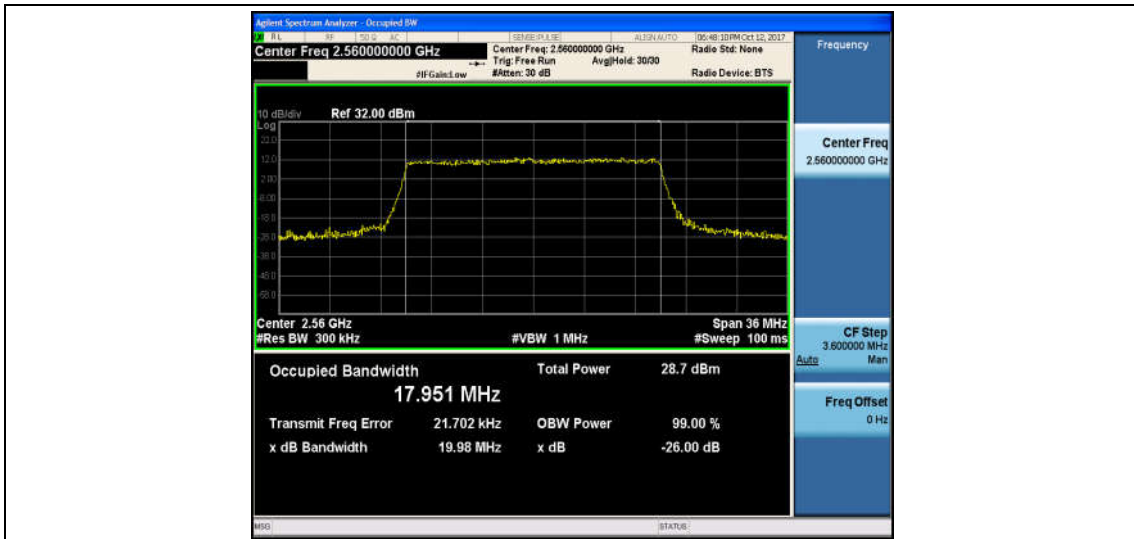

Band7_20MHz_16QAM_21350_100RB#0_17.951_19.98_PASS