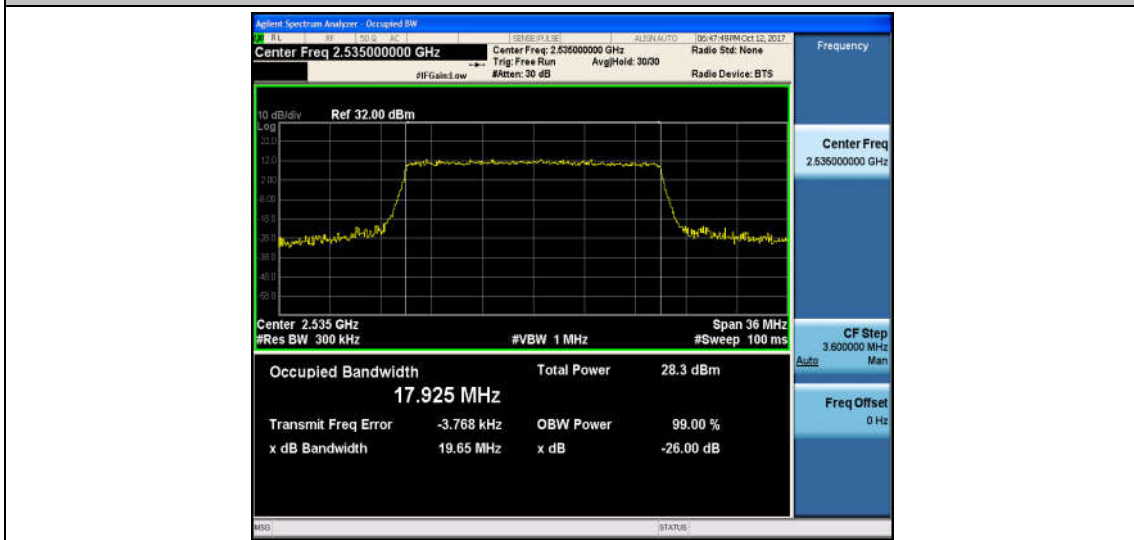

Band7_20MHz_QPSK_20850_100RB#0_17.950_19.71_PASS

Band7_20MHz_16QAM_20850_100RB#0_17.964_19.80_PASS

Band7_20MHz_QPSK_21100_100RB#0_17.906_19.58_PASS

Band7_20MHz_16QAM_21100_100RB#0_17.925_19.65_PASS

Band7_20MHz_QPSK_21350_100RB#0_17.952_19.98_PASS