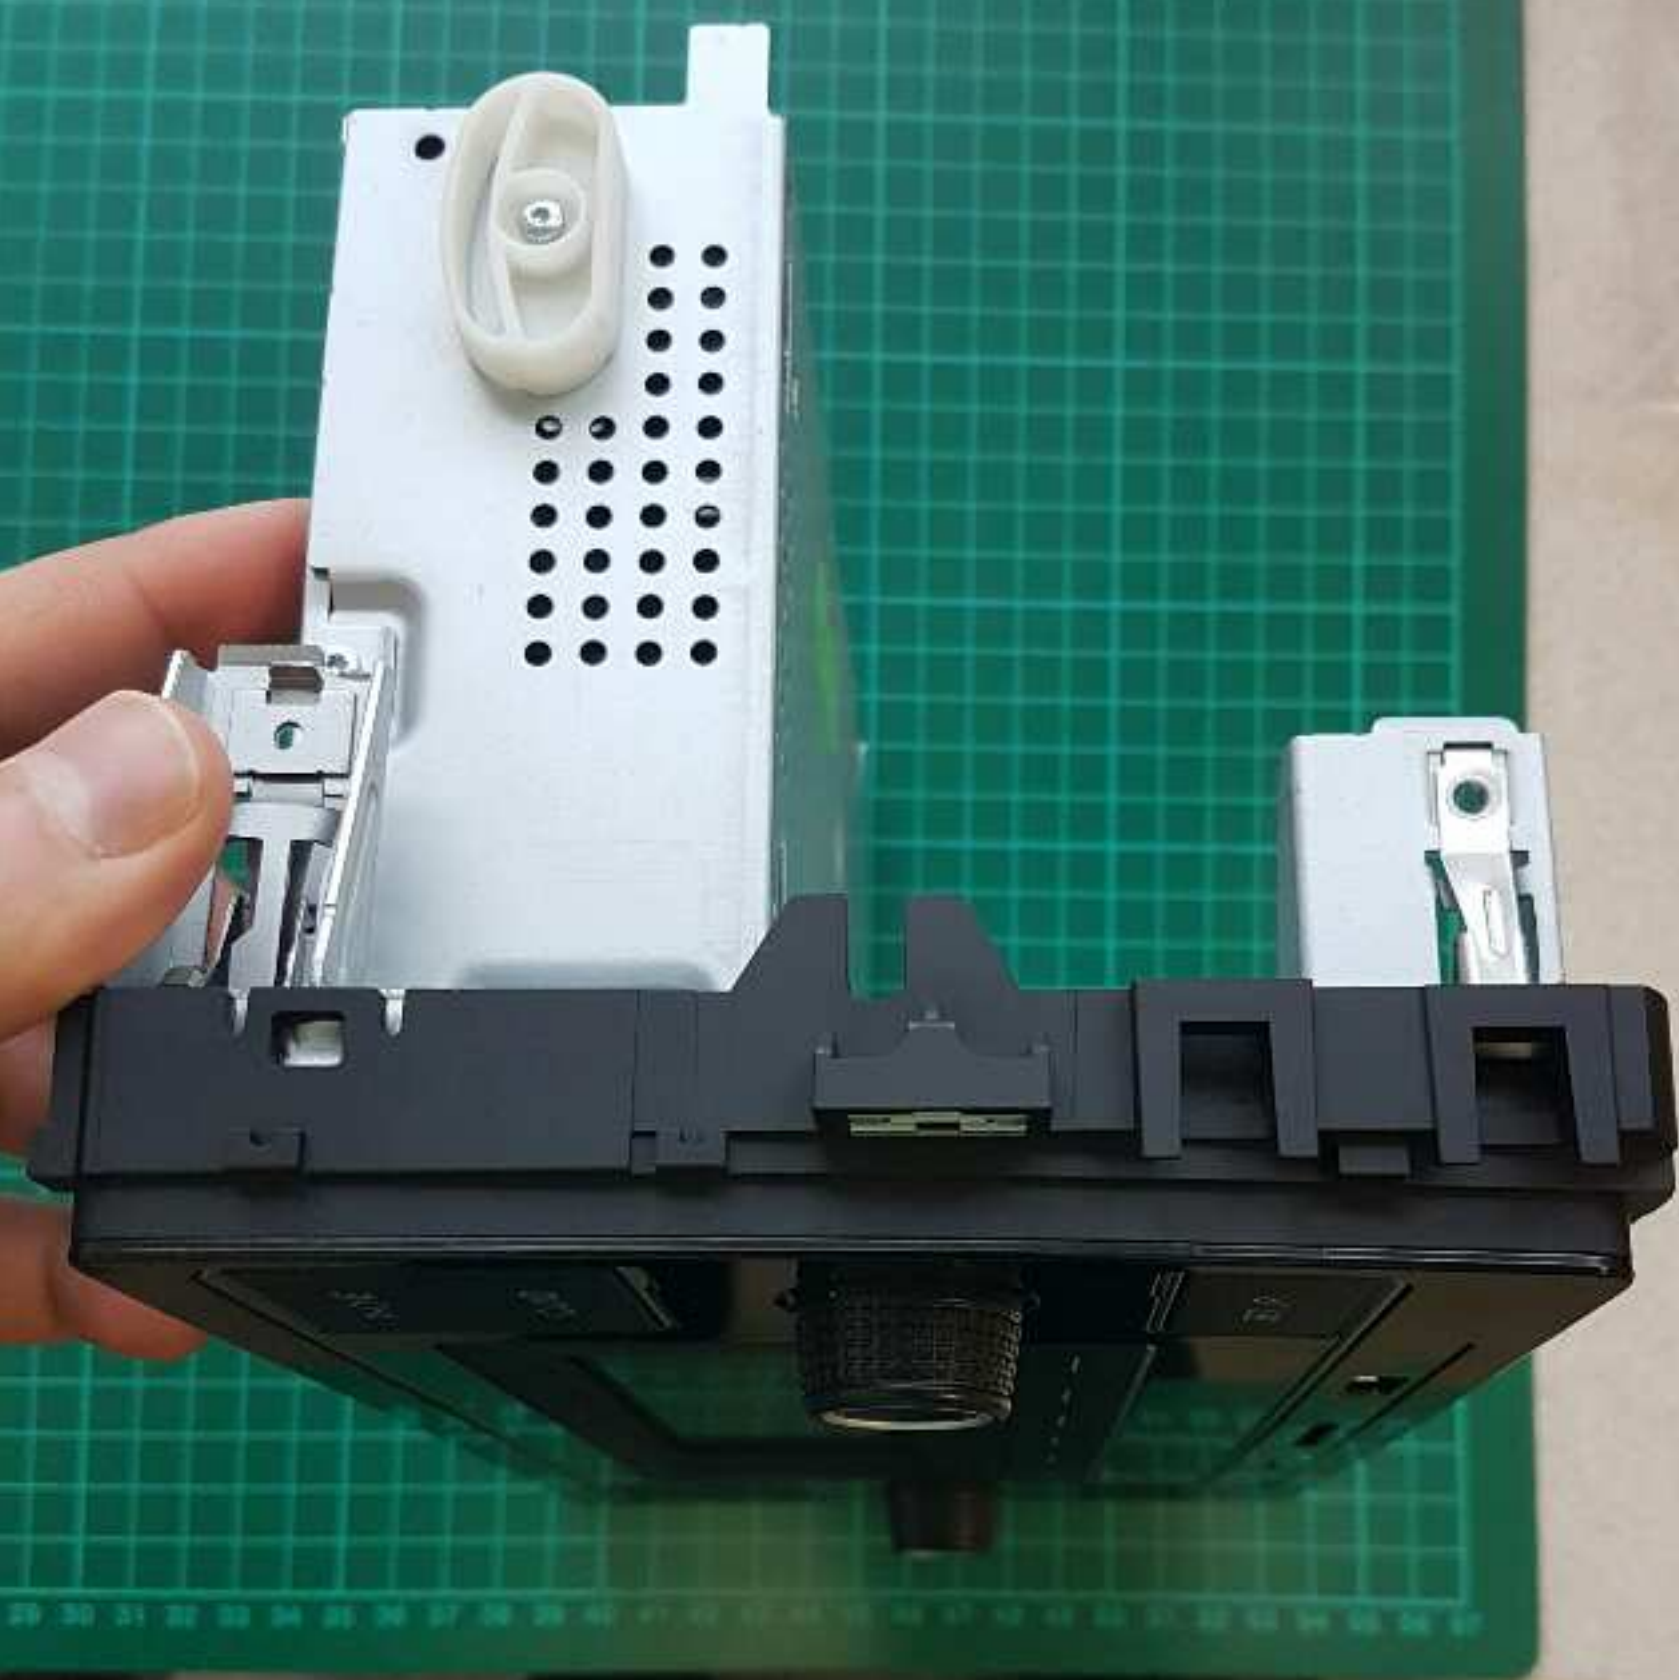

MJB2-Entry  
5G0.D35.150.B  
SafeCode 1111  
HW: 753

00191907190266

9 30 31 32 33 34 35 36 37 38 39 40 41 42 43 44 45 46 47 48 49 50 51 52 53 54 55 56 57