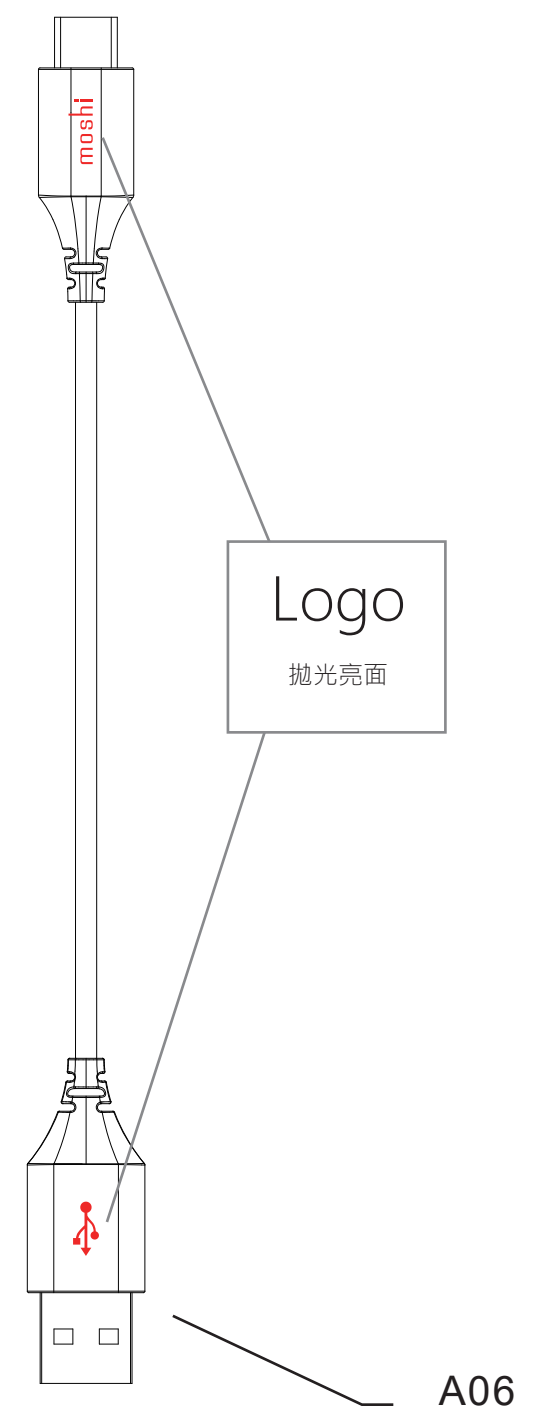

No.	PART NAME	COLOR	MATERIAL	FINISH	REMARK
A01	上蓋繃布	-	Fabric	-	PU壓鑄 PANTONE 18-4005 TPX Steel Gray
A02	上蓋塑膠件	Black	PC	-	N/A
A03	導光件	半透明加導光粉	Acrylic	Matt	N/A
A04	下蓋	鈦色(REF色板)	PC	Metalic Paniting	N/A
A05	腳墊	PANTONE 18-4005 TPX Steel Gray	矽膠	Matt	安規印刷
A06	Cable	PANTONE 18-4005 TPX Steel Gray	TPE	放電花 KF-2A	局部拋光亮面

安規印刷
Color:
PANTONE 429C

moshi	MODEL	VENDOR	DRAWING NAME	DATE / Rev.	PM	ID
	OTTO Q 5W		CMF & Artwork	2018/08/14	Jay Wang	Jasper Liu