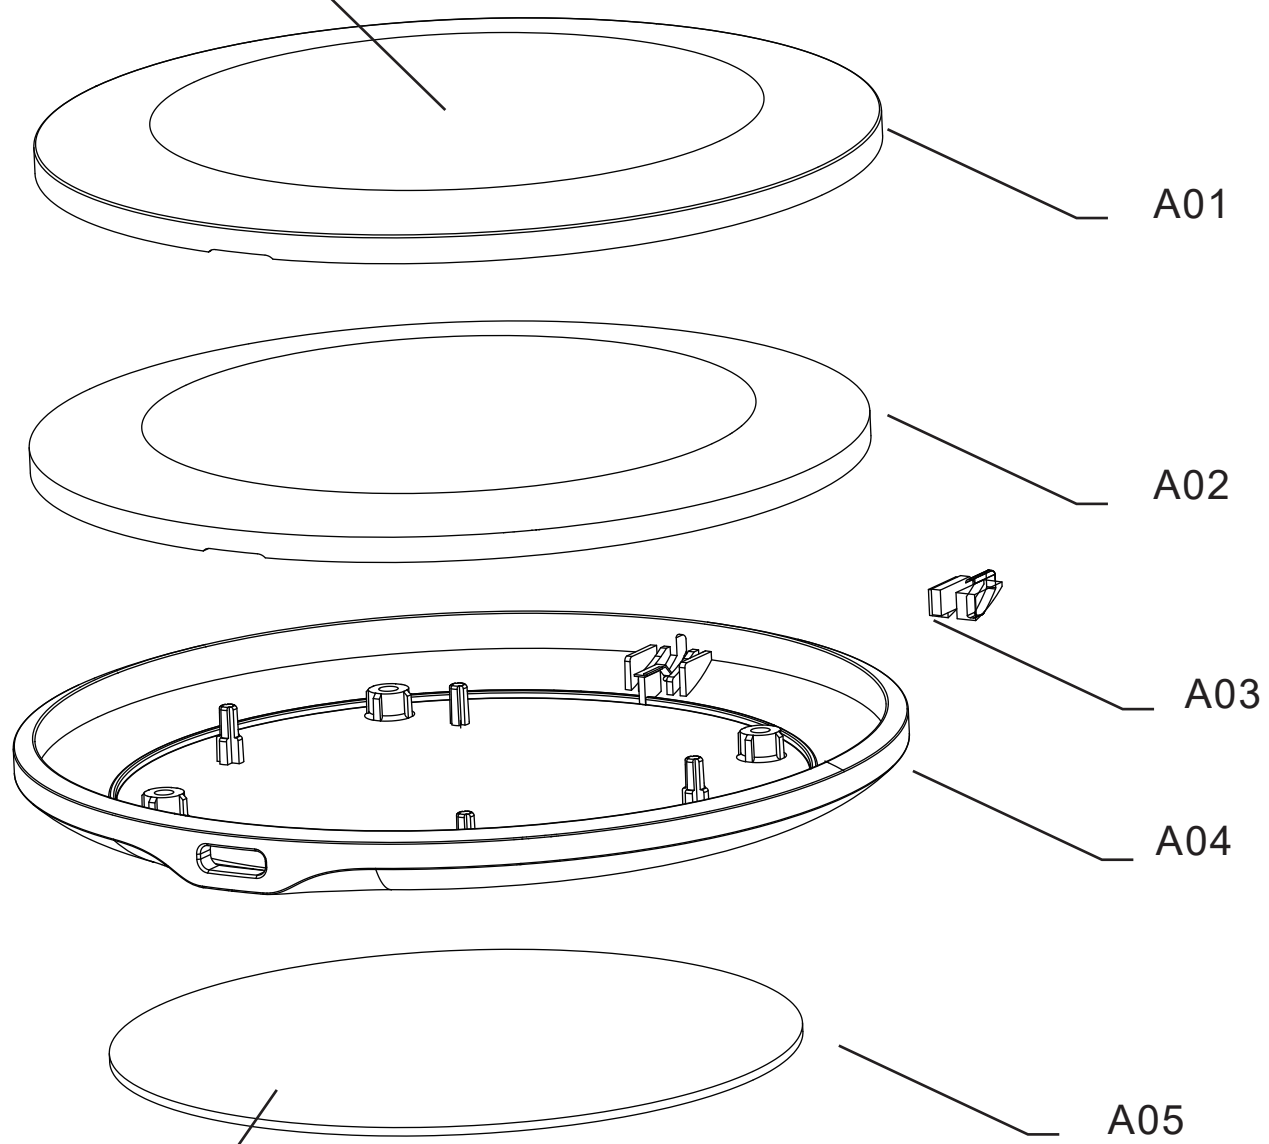

No.	PART NAME	COLOR	MATERIAL	FINISH	REMARK
A01	上蓋繃布	-	Fabric	-	PU壓鑄 PANTONE 18-4005 TPX Steel Gray
A02	上蓋塑膠件	Black	PC	-	N/A
A03	導光件	半透明加導光粉	Acrylic	Matt	N/A
A04	下蓋	鈦色(REF色板)	PC	Metalic Paniting	N/A
A05	腳墊	PANTONE 18-4005 TPX Steel Gray	矽膠	Matt	安規印刷
A06	Cable	PANTONE 18-4005 TPX Steel Gray	TPE	放電花 KF-2A	局部拋光亮面

安規印刷
Color:
PANTONE 429C

moshi	MODEL	VENDOR	DRAWING NAME	DATE / Rev.	PM	ID
	OTTO Q 5W		CMF & Artwork	2018/08/14	Jay Wang	Jasper Liu