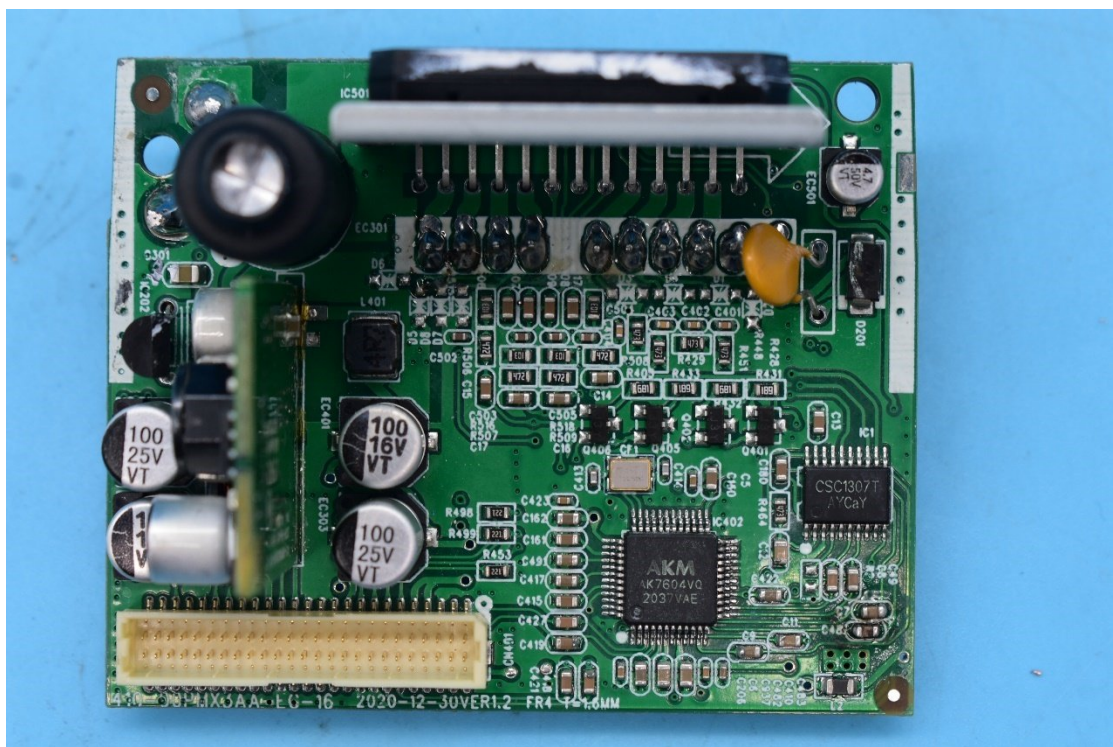

FCC ID:2AA7S-PMX1, IC:27141-PMX1

## Internal Photos

### 1. EUT uncover view