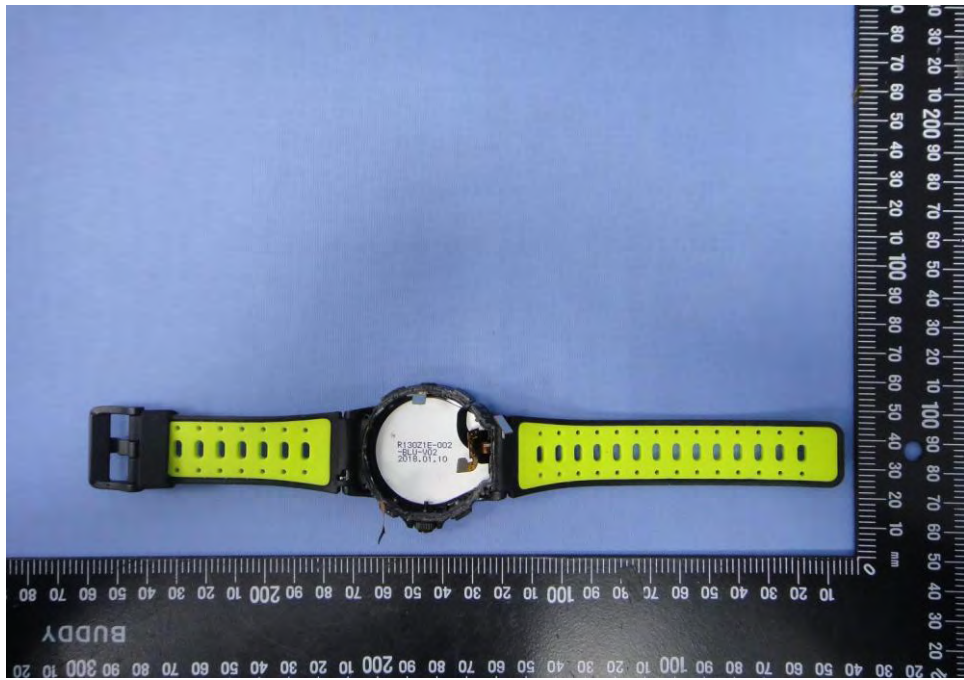

Internal Photos

Model Number: ZeSport²

FCC ID: 2AA7D-ZSP2

EUT Photo 1)

EUT Photo 2)

EUT Photo 3)

EUT Photo 4)

EUT Photo 5)

EUT Photo 6)

EUT Photo 7)

EUT Photo 8)

EUT Photo 9)

EUT Photo 10)

EUT Photo 11)

EUT Photo 12)

EUT Photo 13)