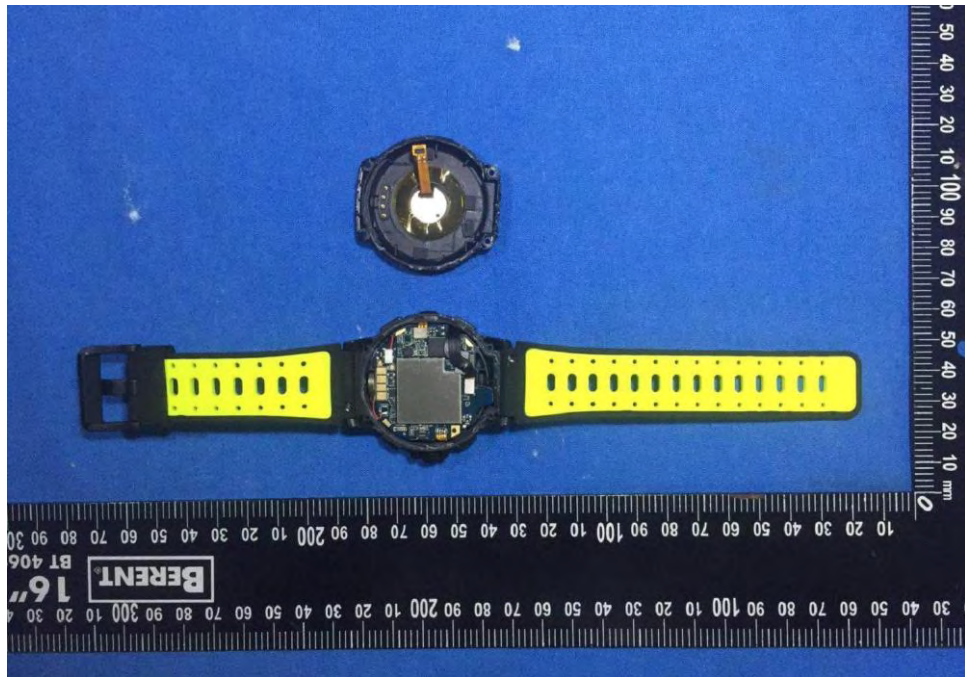

Internal Photos

Model Number: ZeSport²

FCC ID: 2AA7D-ZSP2

EUT Photo 1)

EUT Photo 2)

EUT Photo 3)

EUT Photo 4)

EUT Photo 5)

EUT Photo 6)

EUT Photo 7)

EUT Photo 8)

EUT Photo 9)

EUT Photo 10)

EUT Photo 11)

EUT Photo 12)

EUT Photo 13)

EUT Photo 14)