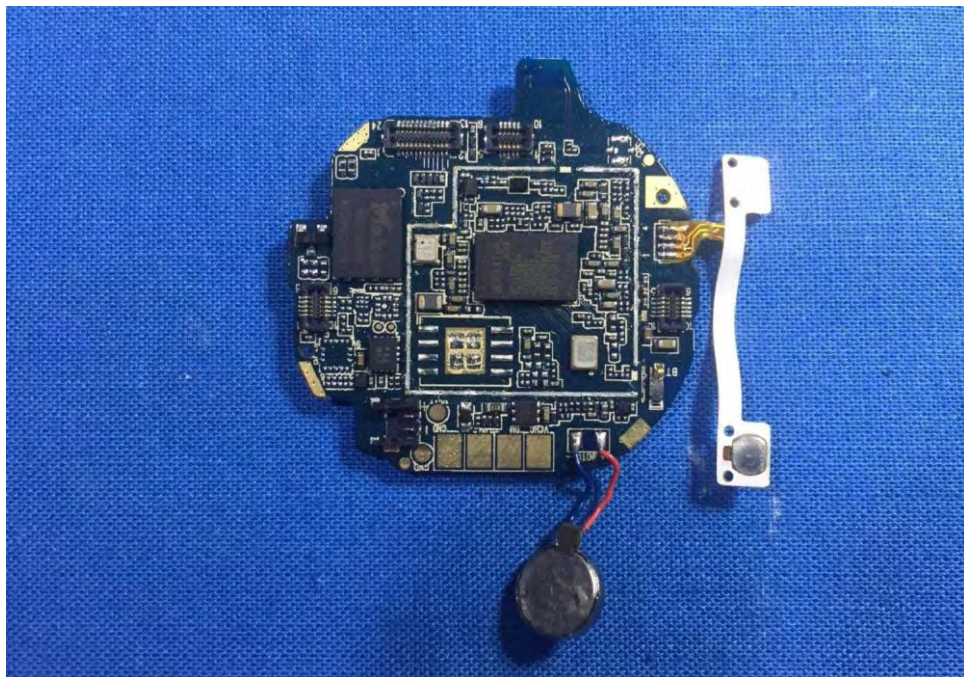

Internal Photos

Model Number: ZeSport²

FCC ID: 2AA7D-ZSP2

EUT Photo 1)

EUT Photo 2)

EUT Photo 3)

EUT Photo 4)

EUT Photo 5)

EUT Photo 6)

EUT Photo 7)

EUT Photo 8)

EUT Photo 9)

EUT Photo 10)

EUT Photo 11)

EUT Photo 12)

EUT Photo 13)