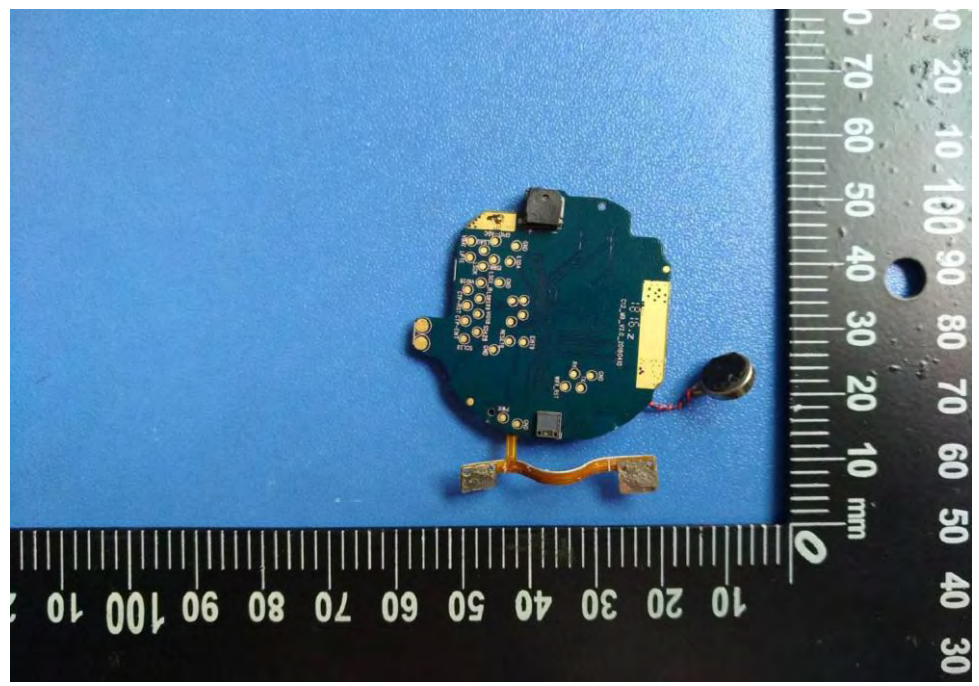

Internal Photos

Model Number: ZeSport²

FCC ID: 2AA7D-ZSP2

EUT Photo 1)

EUT Photo 2)

EUT Photo 3)

EUT Photo 4)

EUT Photo 5)

EUT Photo 6)

EUT Photo 7)

EUT Photo 8)

EUT Photo 9)

EUT Photo 10)

EUT Photo 11)

EUT Photo 12)

EUT Photo 13)