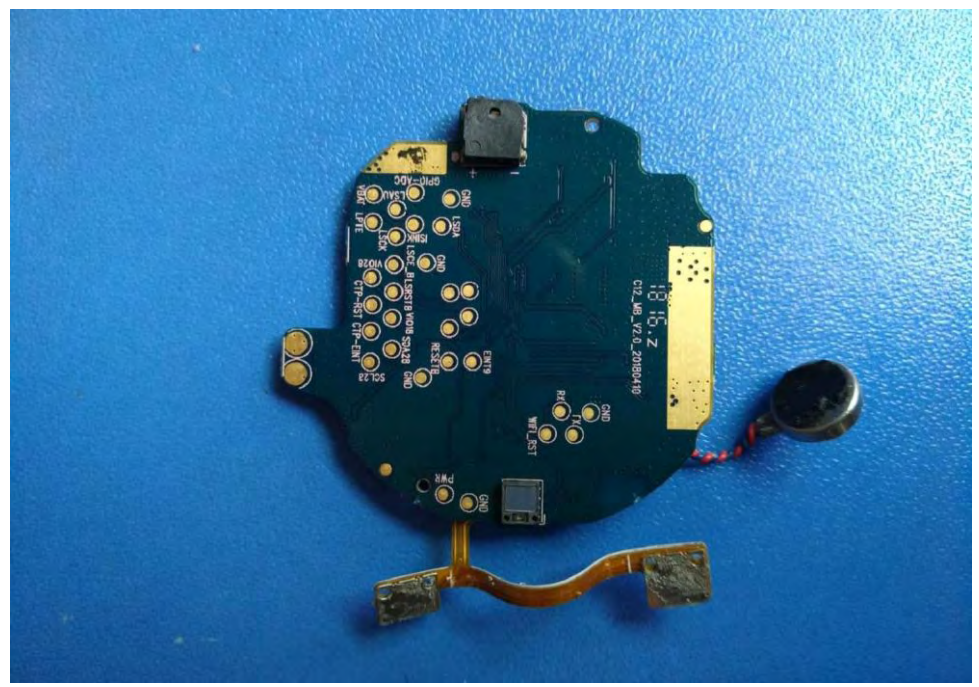

Internal Photos

Model Number: ZeSport²

FCC ID: 2AA7D-ZSP2

EUT Photo 1)

EUT Photo 2)

EUT Photo 3)

EUT Photo 4)

EUT Photo 5)

EUT Photo 6)

EUT Photo 7)

EUT Photo 8)

EUT Photo 9)

EUT Photo 10)

EUT Photo 11)

EUT Photo 12)

EUT Photo 13)