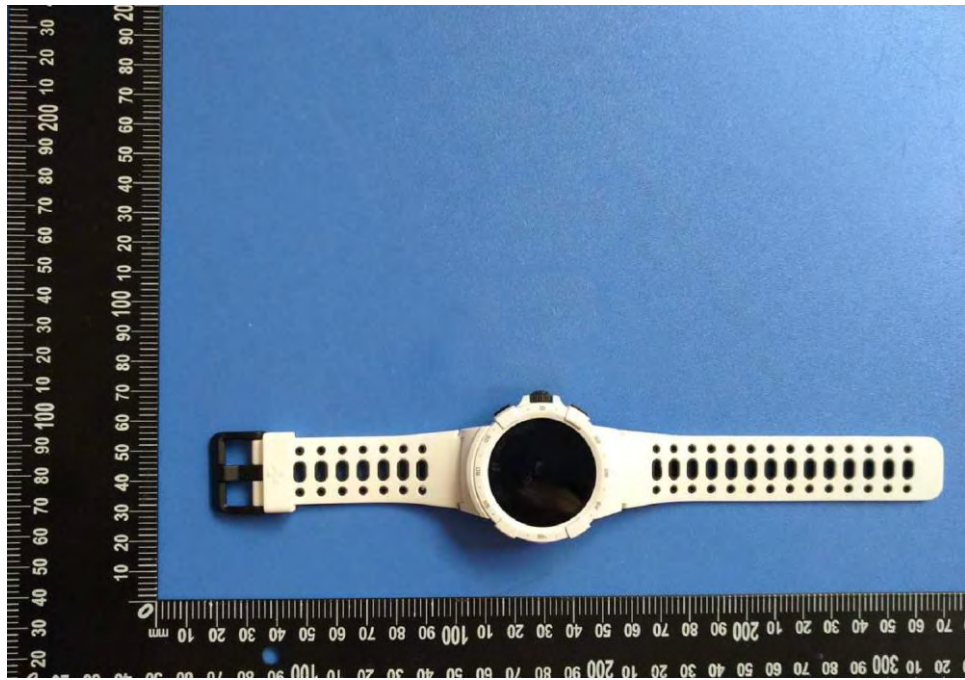

External Photos

Model Number: ZeSport²

FCC ID: 2AA7D-ZSP2

EUT Photo 1)

EUT Photo 2)

EUT Photo 3)

EUT Photo 4)

EUT Photo 5)

EUT Photo 6)

EUT Photo 7)

EUT Photo 8)

EUT Photo 9)

EUT Photo 10)

EUT Photo 11)

EUT Photo 12)

EUT Photo 13)