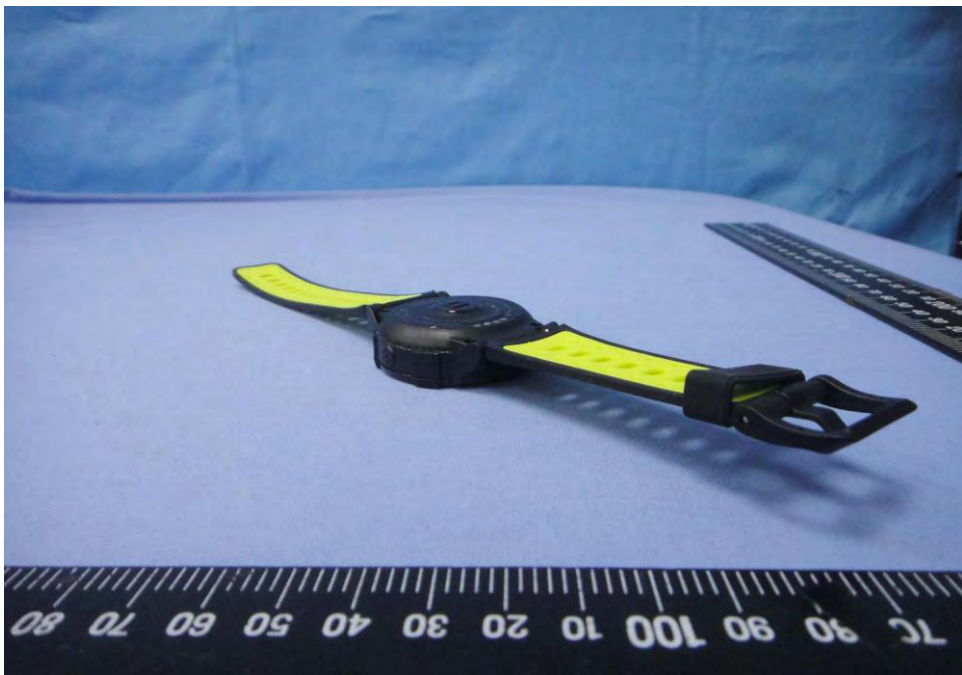

External Photos

Model Number: ZeSport²

FCC ID: 2AA7D-ZSP2

EUT Photo 1)

EUT Photo 2)

EUT Photo 3)

EUT Photo 4)

EUT Photo 5)

EUT Photo 6)

EUT Photo 7)

EUT Photo 8)

EUT Photo 9)

EUT Photo 10)

EUT Photo 11)

EUT Photo 12)

EUT Photo 13)