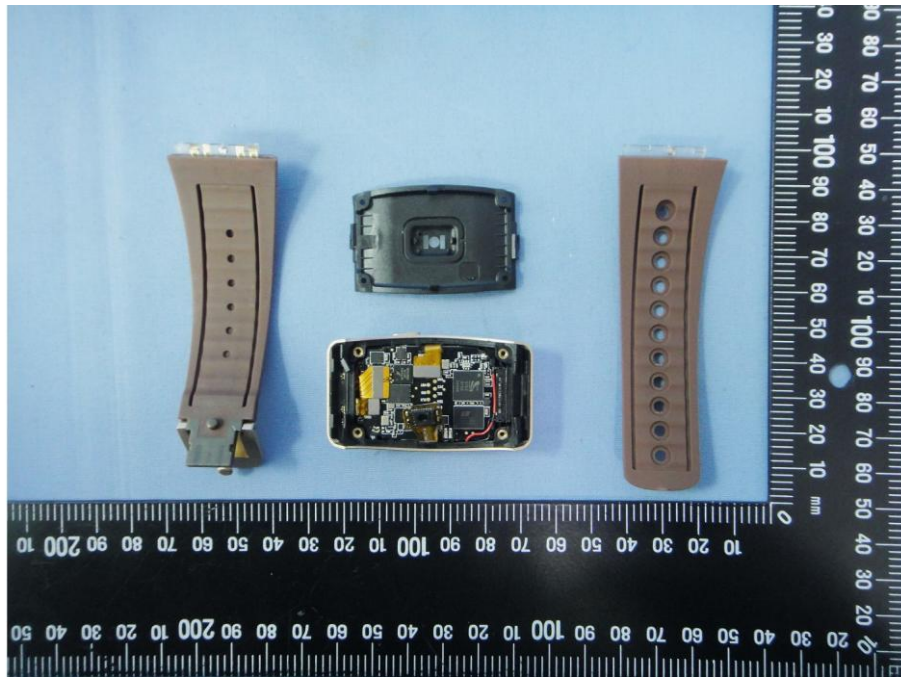

# **Internal Photos**

**Model Number: ZeWatch<sup>4</sup>HR, ZeWatch<sup>4</sup>**

**FCC ID: 2AA7D-ZEWH4**

**IC: 12131A-ZEWH4**

EUT Photo 1 )

EUT Photo 2 )

EUT Photo 3 )

EUT Photo 4 )

EUT Photo 5 )

EUT Photo 6 )

EUT Photo 7 )

EUT Photo 8 )

EUT Photo 9 )

EUT Photo 10 )

EUT Photo 11 )

EUT Photo 12 )