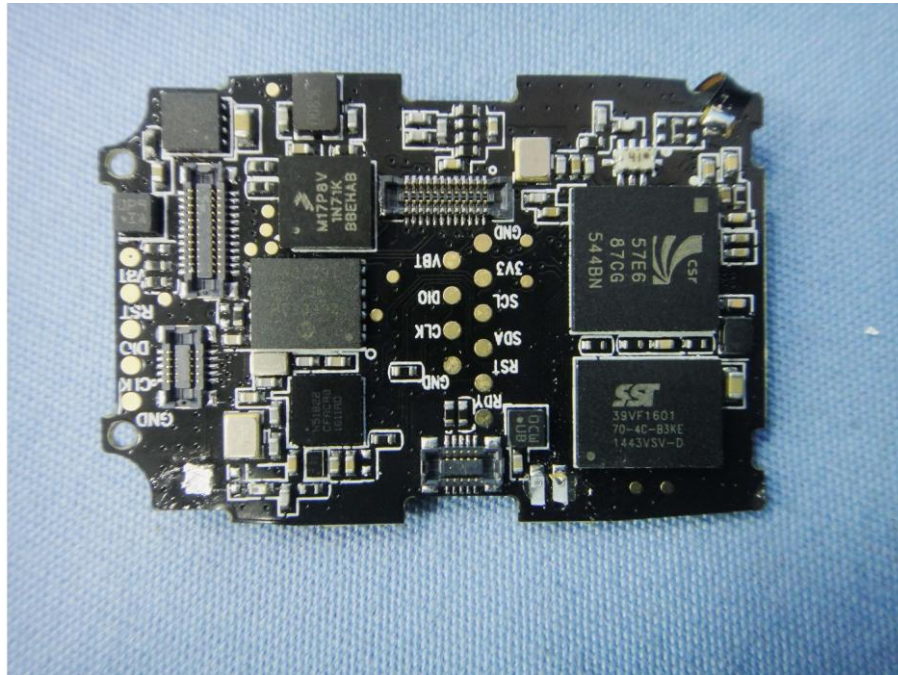

# **Internal Photos**

**Model Number: ZeWatch<sup>4</sup>HR, ZeWatch<sup>4</sup>**

**FCC ID: 2AA7D-ZEWH4**

**IC: 12131A-ZEWH4**

EUT Photo 1 )

EUT Photo 2 )

EUT Photo 3 )

EUT Photo 4 )

EUT Photo 5 )

EUT Photo 6 )

EUT Photo 7 )

EUT Photo 8 )

EUT Photo 9 )

EUT Photo 10 )

EUT Photo 11 )

EUT Photo 12 )