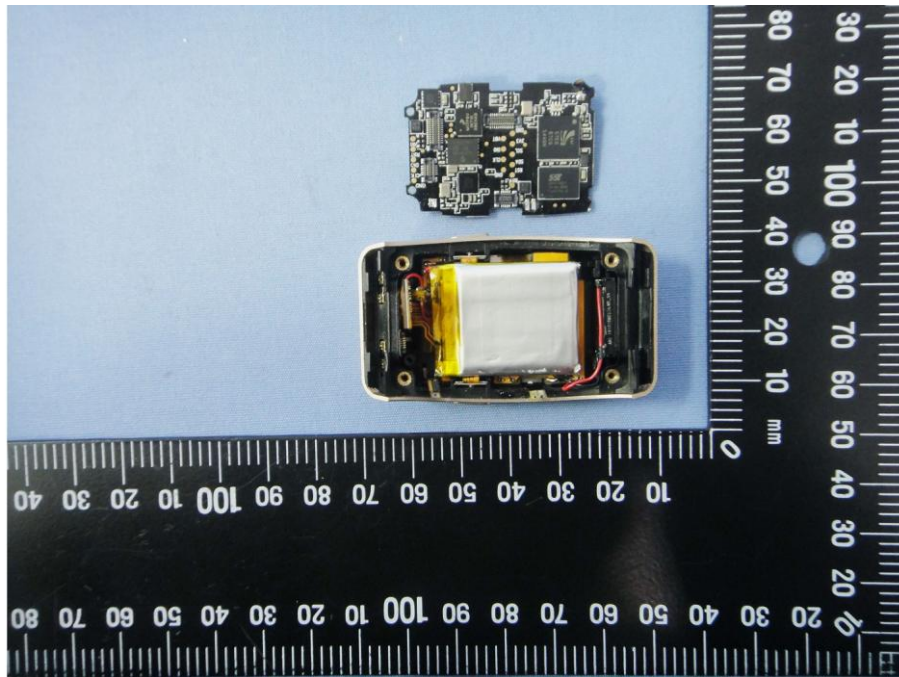

# **Internal Photos**

**Model Number: ZeWatch<sup>4</sup>HR, ZeWatch<sup>4</sup>**

**FCC ID: 2AA7D-ZEWH4**

**IC: 12131A-ZEWH4**

EUT Photo 1 )

EUT Photo 2 )

EUT Photo 3 )

EUT Photo 4 )

EUT Photo 5 )

EUT Photo 6 )

EUT Photo 7 )

EUT Photo 8 )

EUT Photo 9 )

EUT Photo 10 )

EUT Photo 11 )

EUT Photo 12 )