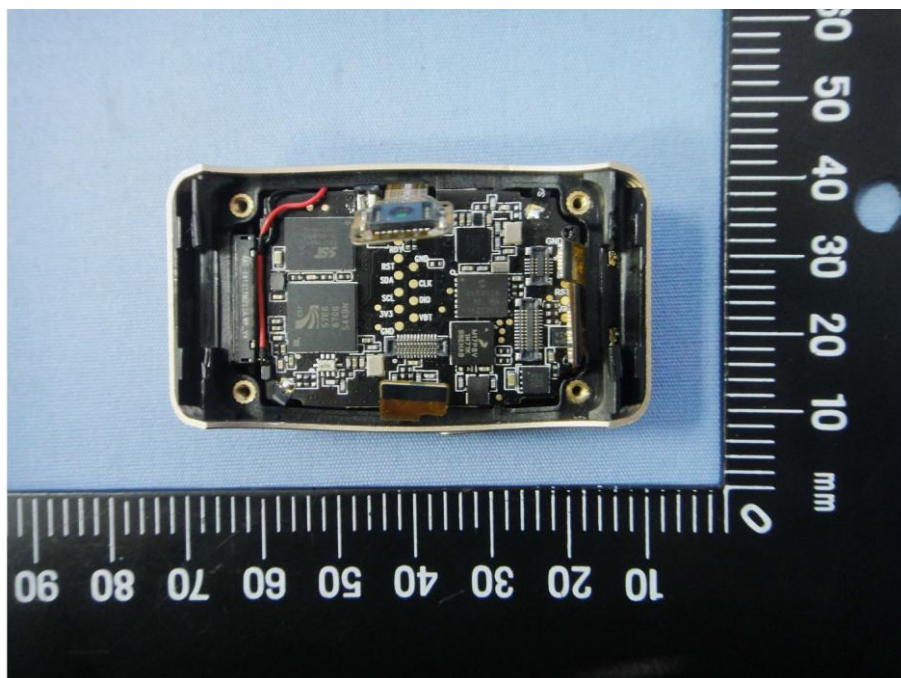

# **Internal Photos**

**Model Number: ZeWatch<sup>4</sup>HR, ZeWatch<sup>4</sup>**

**FCC ID: 2AA7D-ZEWH4**

**IC: 12131A-ZEWH4**

EUT Photo 1 )

EUT Photo 2 )

EUT Photo 3 )

EUT Photo 4 )

EUT Photo 5 )

EUT Photo 6 )

EUT Photo 7 )

EUT Photo 8 )

EUT Photo 9 )

EUT Photo 10 )

EUT Photo 11 )

EUT Photo 12 )