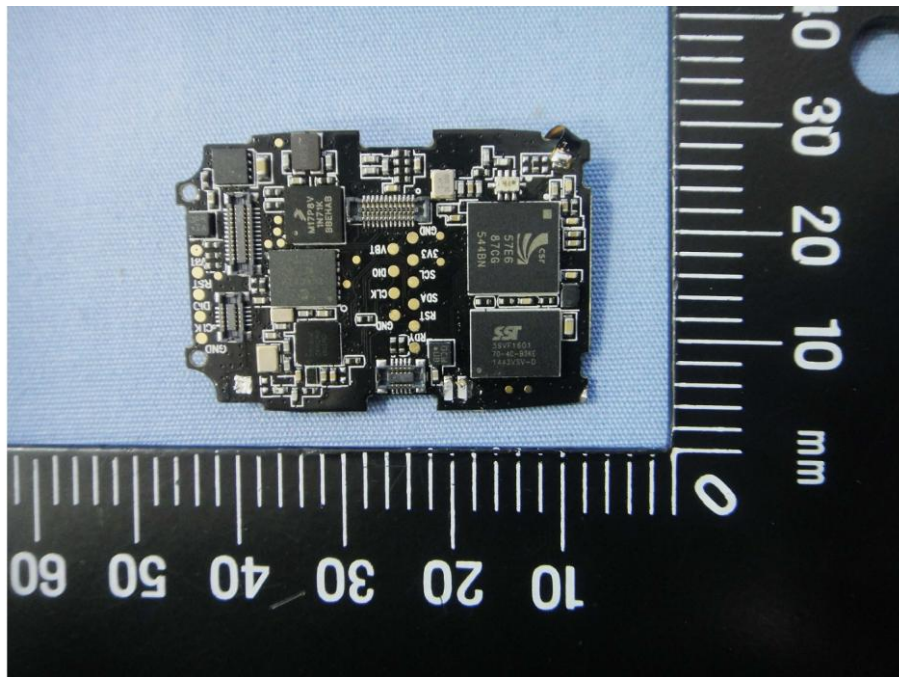

# **Internal Photos**

**Model Number: ZeWatch<sup>4</sup>HR, ZeWatch<sup>4</sup>**

**FCC ID: 2AA7D-ZEWH4**

**IC: 12131A-ZEWH4**

EUT Photo 1 )

EUT Photo 2 )

EUT Photo 3 )

EUT Photo 4 )

EUT Photo 5 )

EUT Photo 6 )

EUT Photo 7 )

EUT Photo 8 )

EUT Photo 9 )

EUT Photo 10 )

EUT Photo 11 )

EUT Photo 12 )