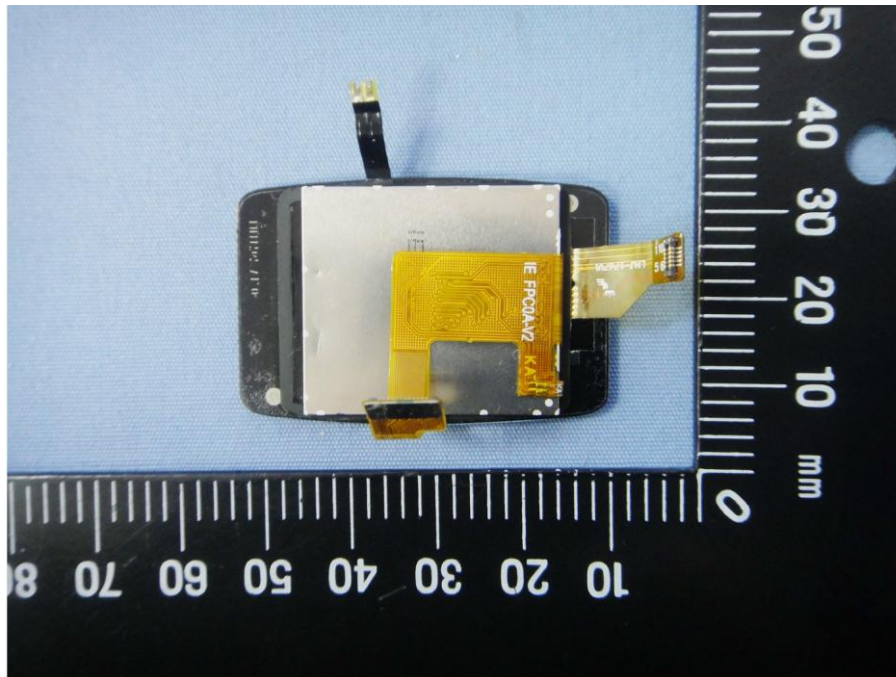

# **Internal Photos**

**Model Number: ZeWatch<sup>4</sup>HR, ZeWatch<sup>4</sup>**

**FCC ID: 2AA7D-ZEWH4**

**IC: 12131A-ZEWH4**

EUT Photo 1 )

EUT Photo 2 )

EUT Photo 3 )

EUT Photo 4 )

EUT Photo 5 )

EUT Photo 6 )

EUT Photo 7 )

EUT Photo 8 )

EUT Photo 9 )

EUT Photo 10 )

EUT Photo 11 )

EUT Photo 12 )

EUT Photo 13 )

EUT Photo 14 )

EUT Photo 15 )

EUT Photo 16 )

EUT Photo 17 )

EUT Photo 18 )

EUT Photo 19 )

EUT Photo 20 )