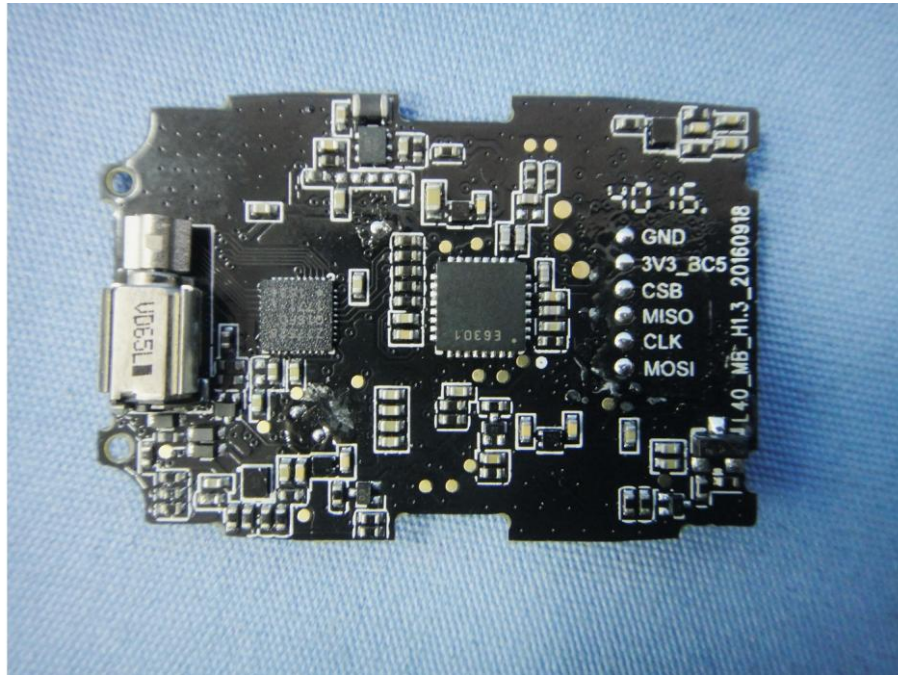

# **Internal Photos**

**Model Number: ZeWatch<sup>4</sup>HR, ZeWatch<sup>4</sup>**

**FCC ID: 2AA7D-ZEWH4**

**IC: 12131A-ZEWH4**

EUT Photo 1 )

EUT Photo 2 )

EUT Photo 3 )

EUT Photo 4 )

EUT Photo 5 )

EUT Photo 6 )

EUT Photo 7 )

EUT Photo 8 )

EUT Photo 9 )

EUT Photo 10 )

EUT Photo 11 )

EUT Photo 12 )