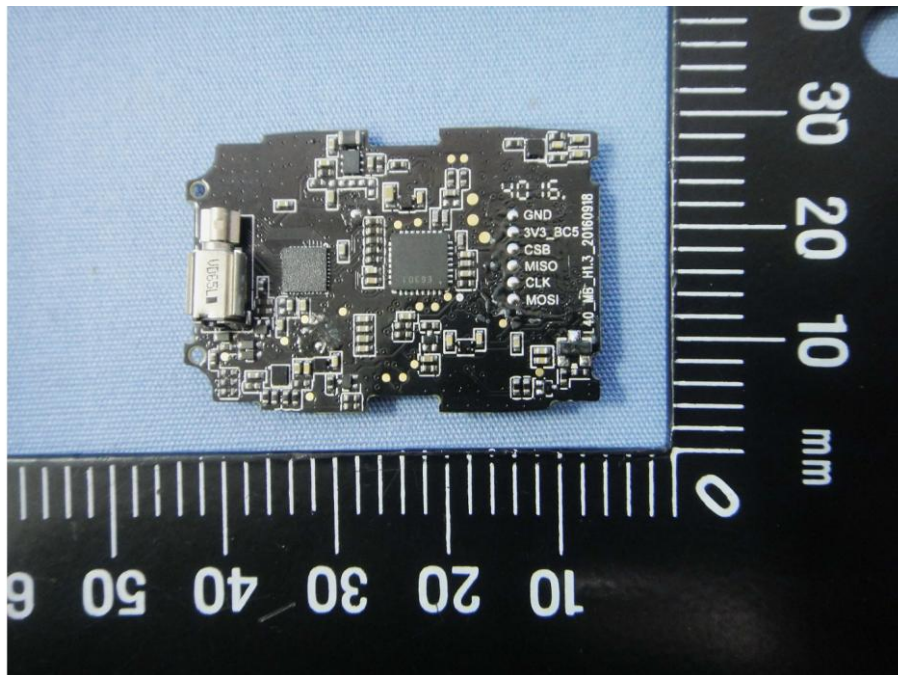

# **Internal Photos**

**Model Number: ZeWatch<sup>4</sup>HR, ZeWatch<sup>4</sup>**

**FCC ID: 2AA7D-ZEWH4**

**IC: 12131A-ZEWH4**

EUT Photo 1 )

EUT Photo 2 )

EUT Photo 3 )

EUT Photo 4 )

EUT Photo 5 )

EUT Photo 6 )

EUT Photo 7 )

EUT Photo 8 )

EUT Photo 9 )

EUT Photo 10 )

EUT Photo 11 )

EUT Photo 12 )