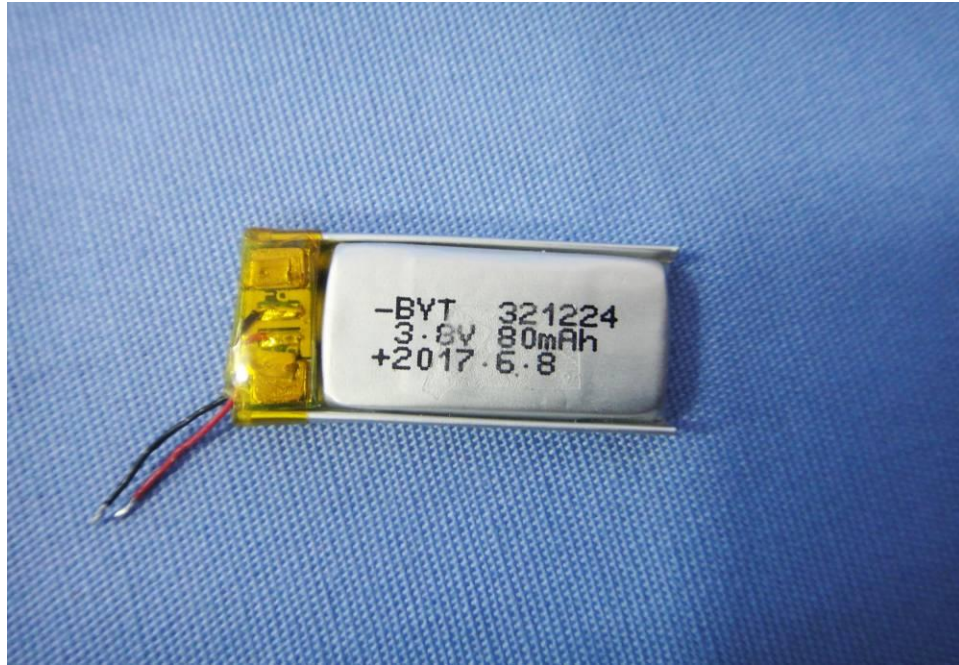

EUT Photo (7)