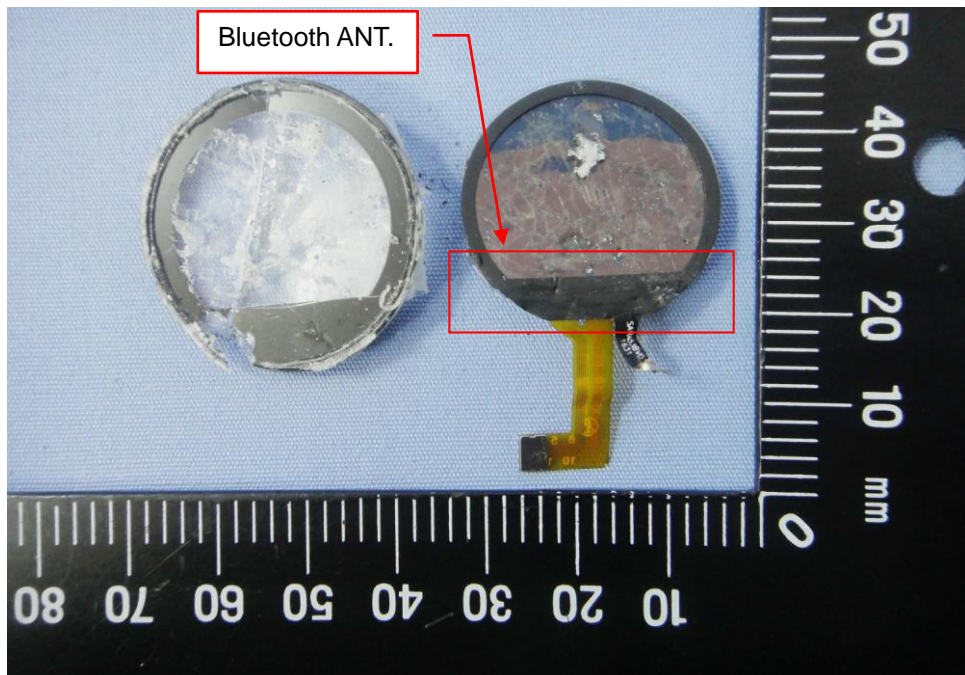

Internal Photos

Model Number: ZeCircle²

FCC ID: 2AA7D-ZECE2

IC: 12131A-ZECE2

EUT Photo 1)

EUT Photo 2)

EUT Photo 3)

EUT Photo 4)

EUT Photo 5)

EUT Photo 6)

EUT Photo 7)

EUT Photo 8)

EUT Photo 9)

EUT Photo 10)

EUT Photo 11)

EUT Photo 12)