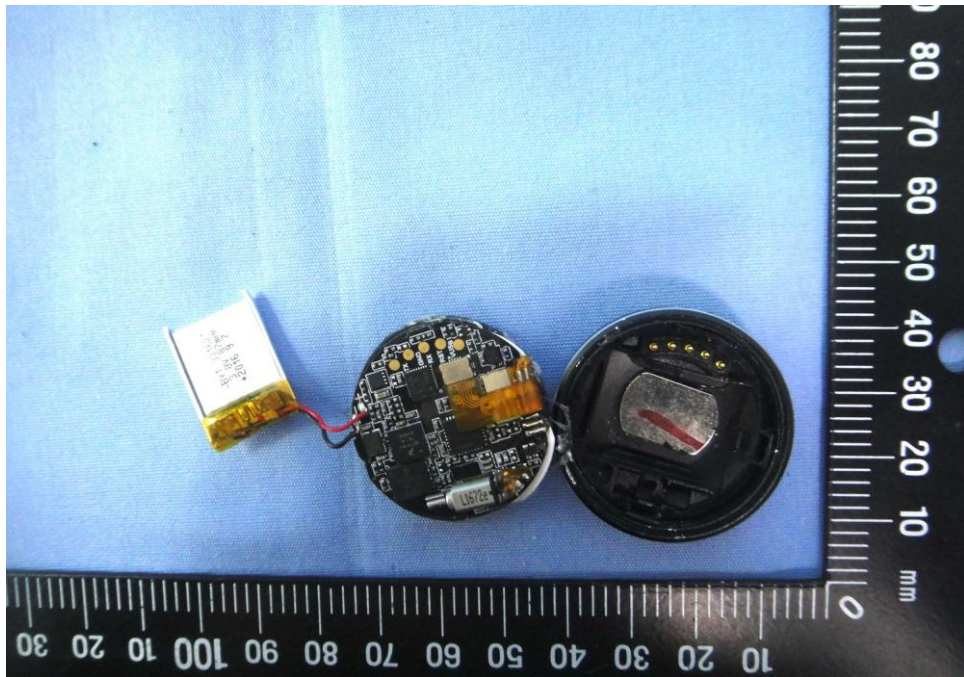

Internal Photos

Model Number: ZeCircle²

FCC ID: 2AA7D-ZECE2

IC: 12131A-ZECE2

EUT Photo 1)

EUT Photo 2)

EUT Photo 3)

EUT Photo 4)

EUT Photo 5)

EUT Photo 6)

EUT Photo 7)

EUT Photo 8)

EUT Photo 9)

EUT Photo 10)

EUT Photo 11)

EUT Photo 12)