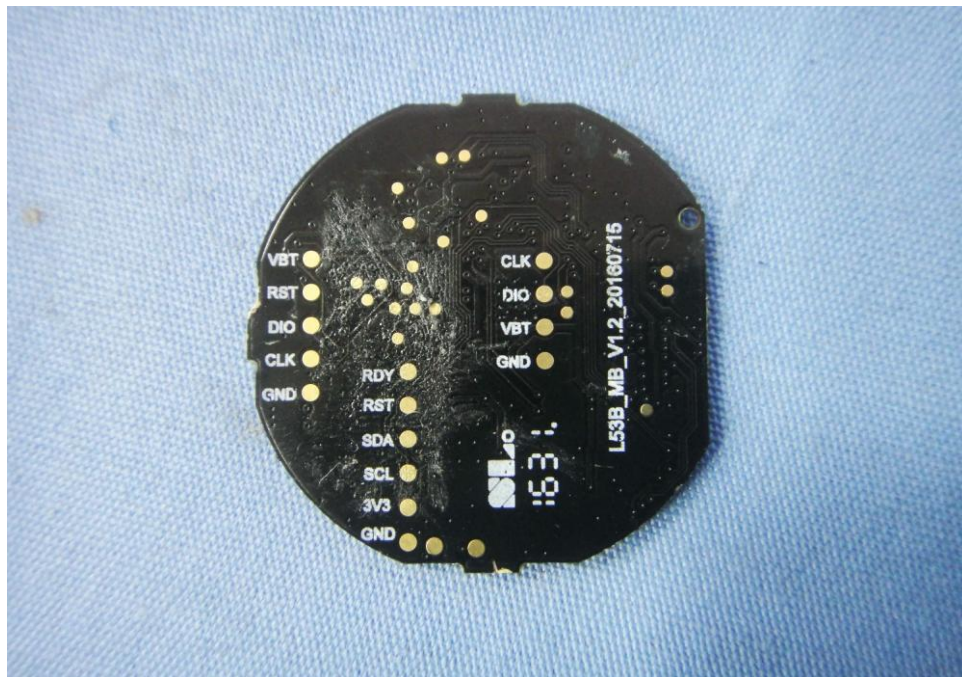

Internal Photos

Model Number: ZeCircle²

FCC ID: 2AA7D-ZECE2

IC: 12131A-ZECE2

EUT Photo 1)

EUT Photo 2)

EUT Photo 3)

EUT Photo 4)

EUT Photo 5)

EUT Photo 6)

EUT Photo 7)

EUT Photo 8)

EUT Photo 9)

EUT Photo 10)

EUT Photo 11)

EUT Photo 12)