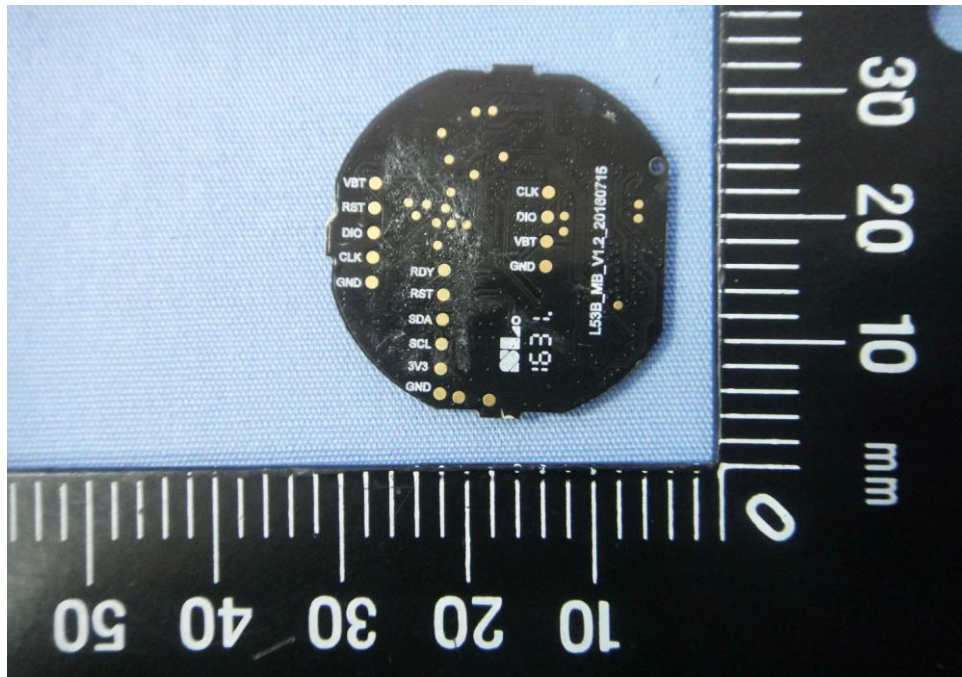

Internal Photos

Model Number: ZeCircle²

FCC ID: 2AA7D-ZECE2

IC: 12131A-ZECE2

EUT Photo 1)

EUT Photo 2)

EUT Photo 3)

EUT Photo 4)

EUT Photo 5)

EUT Photo 6)

EUT Photo 7)

EUT Photo 8)

EUT Photo 9)

EUT Photo 10)

EUT Photo 11)

EUT Photo 12)