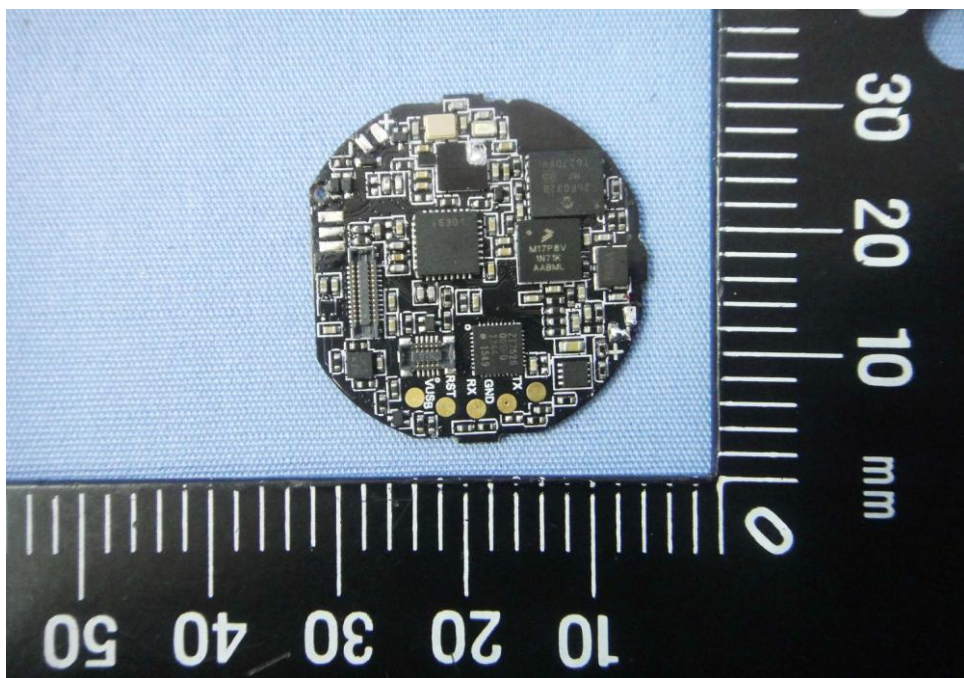

Internal Photos

Model Number: ZeCircle²

FCC ID: 2AA7D-ZECE2

IC: 12131A-ZECE2

EUT Photo 1)

EUT Photo 2)

EUT Photo 3)

EUT Photo 4)

EUT Photo 5)

EUT Photo 6)

EUT Photo 7)

EUT Photo 8)

EUT Photo 9)

EUT Photo 10)

EUT Photo 11)

EUT Photo 12)