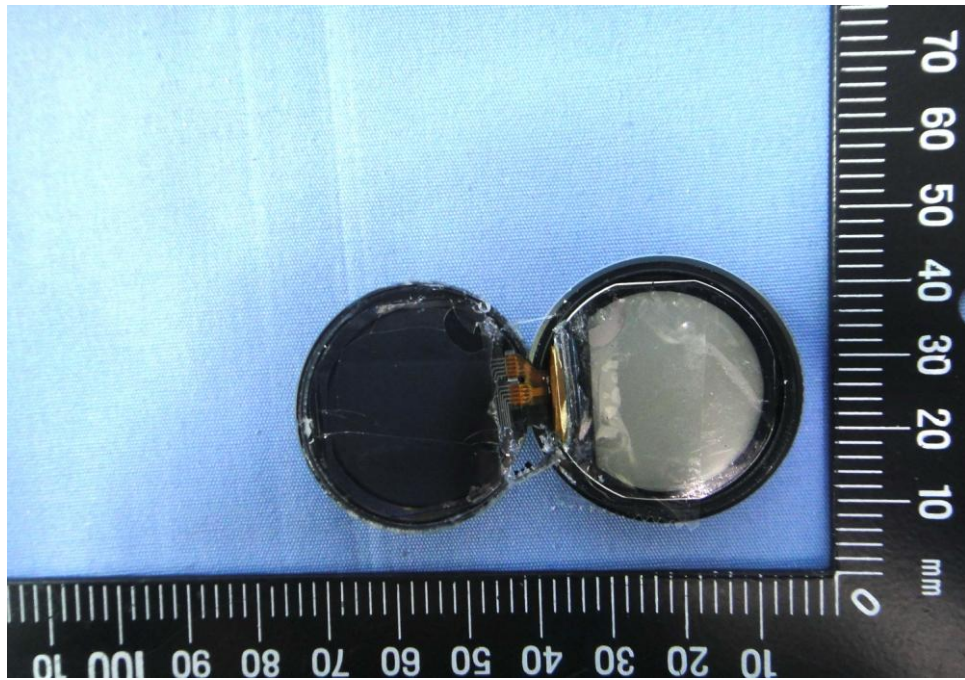

Internal Photos

Model Number: ZeCircle²

FCC ID: 2AA7D-ZECE2

IC: 12131A-ZECE2

EUT Photo 1)

EUT Photo 2)

EUT Photo 3)

EUT Photo 4)

EUT Photo 5)

EUT Photo 6)

EUT Photo 7)

EUT Photo 8)

EUT Photo 9)

EUT Photo 10)

EUT Photo 11)

EUT Photo 12)