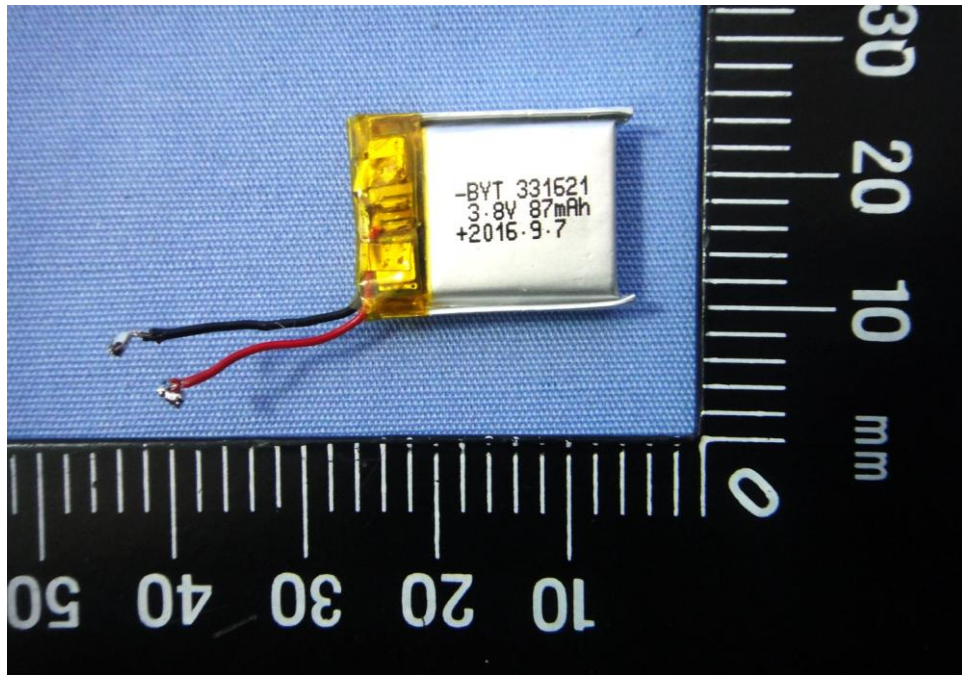

Internal Photos

Model Number: ZeCircle²

FCC ID: 2AA7D-ZECE2

IC: 12131A-ZECE2

EUT Photo 1)

EUT Photo 2)

EUT Photo 3)

EUT Photo 4)

EUT Photo 5)

EUT Photo 6)

EUT Photo 7)

EUT Photo 8)

EUT Photo 9)

EUT Photo 10)

EUT Photo 11)

EUT Photo 12)