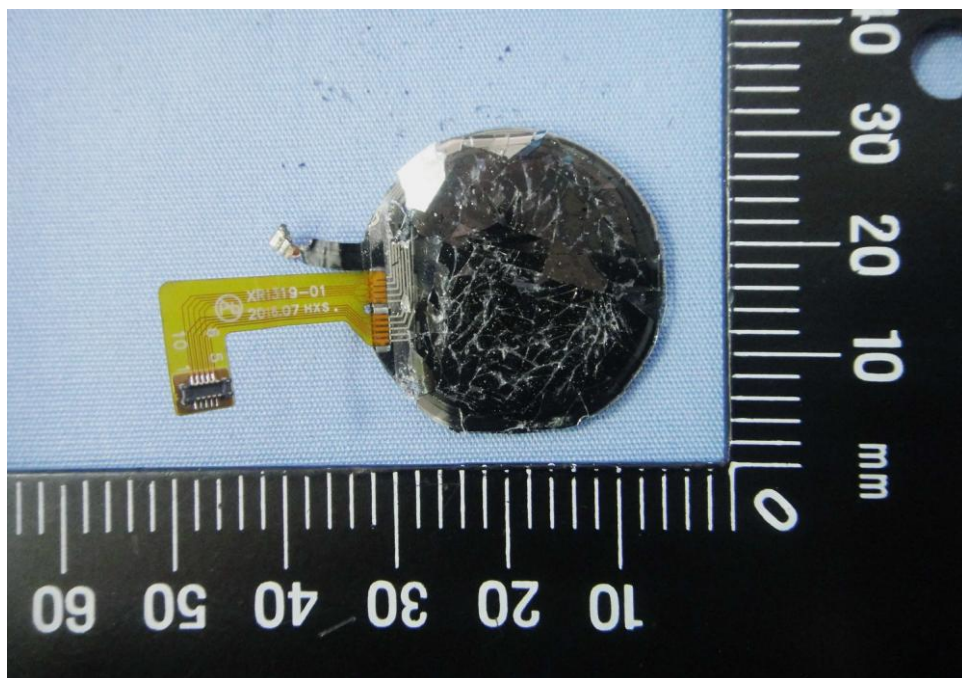

Internal Photos

Model Number: ZeCircle²

FCC ID: 2AA7D-ZECE2

IC: 12131A-ZECE2

EUT Photo 1)

EUT Photo 2)

EUT Photo 3)

EUT Photo 4)

EUT Photo 5)

EUT Photo 6)

EUT Photo 7)

EUT Photo 8)

EUT Photo 9)

EUT Photo 10)

EUT Photo 11)

EUT Photo 12)