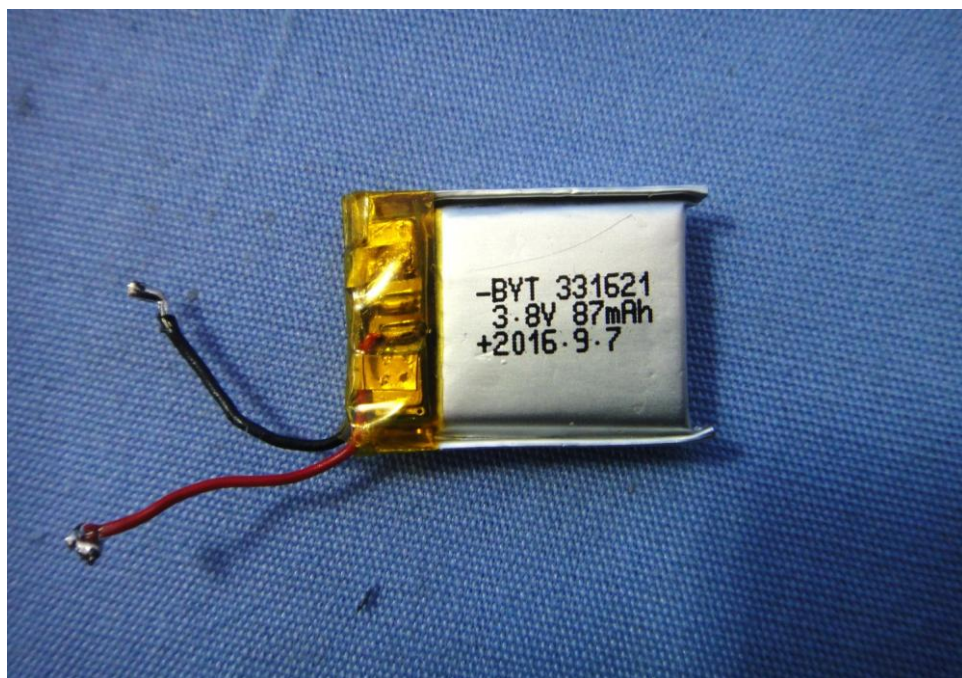

Internal Photos

Model Number: ZeCircle²

FCC ID: 2AA7D-ZECE2

IC: 12131A-ZECE2

EUT Photo 1)

EUT Photo 2)

EUT Photo 3)

EUT Photo 4)

EUT Photo 5)

EUT Photo 6)

EUT Photo 7)

EUT Photo 8)

EUT Photo 9)

EUT Photo 10)

EUT Photo 11)

EUT Photo 12)