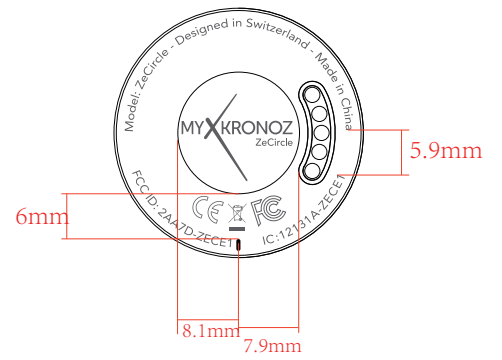

L11后壳丝印定位说明

L11

33mm

16mm

背面上壳丝印定位尺寸：

表带与背面上壳丝印定位说明：

请将后壳丝印定位点与表带定位点
中心对齐。