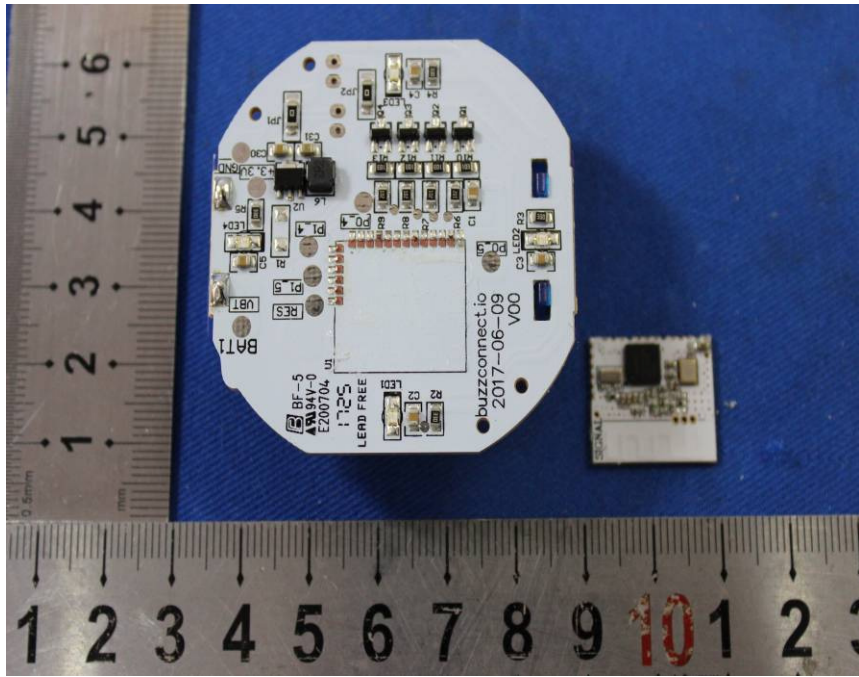

1. EUT Constructional Details

SIGNAL
SM08105-A0X
A07
A08
XSL-1 E351429
94V-0