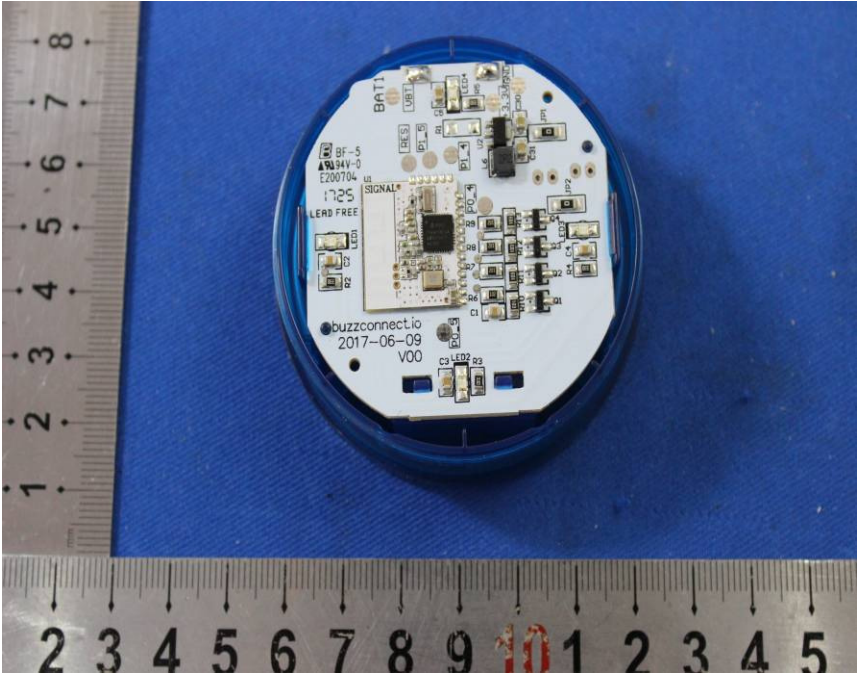

1. EUT Constructional Details

SIGNAL
SM08105-A0X
A07
A08
XSL-1 E351429
94V-0