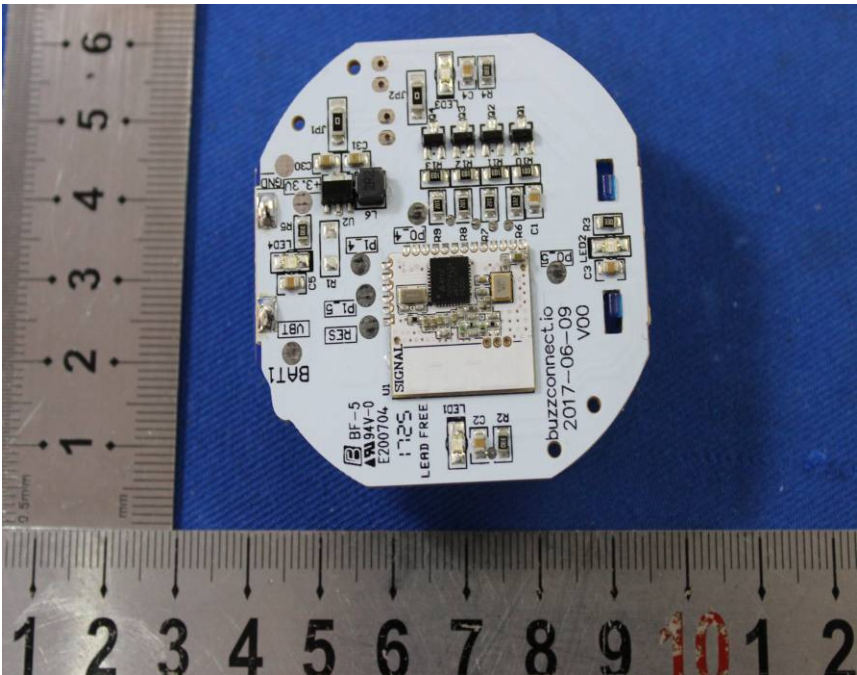

1. EUT Constructional Details

SIGNAL
SM08105-A0X
A07
A08
XSL-1 E351429
94V-0