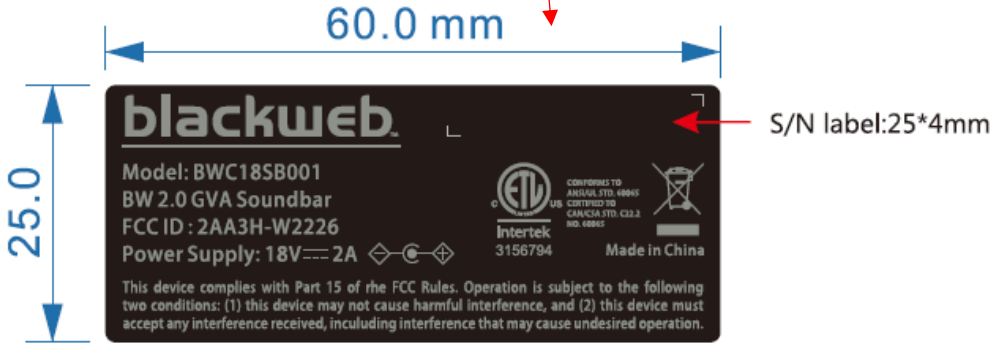

Label Artwork

25.0mm*60.0mm