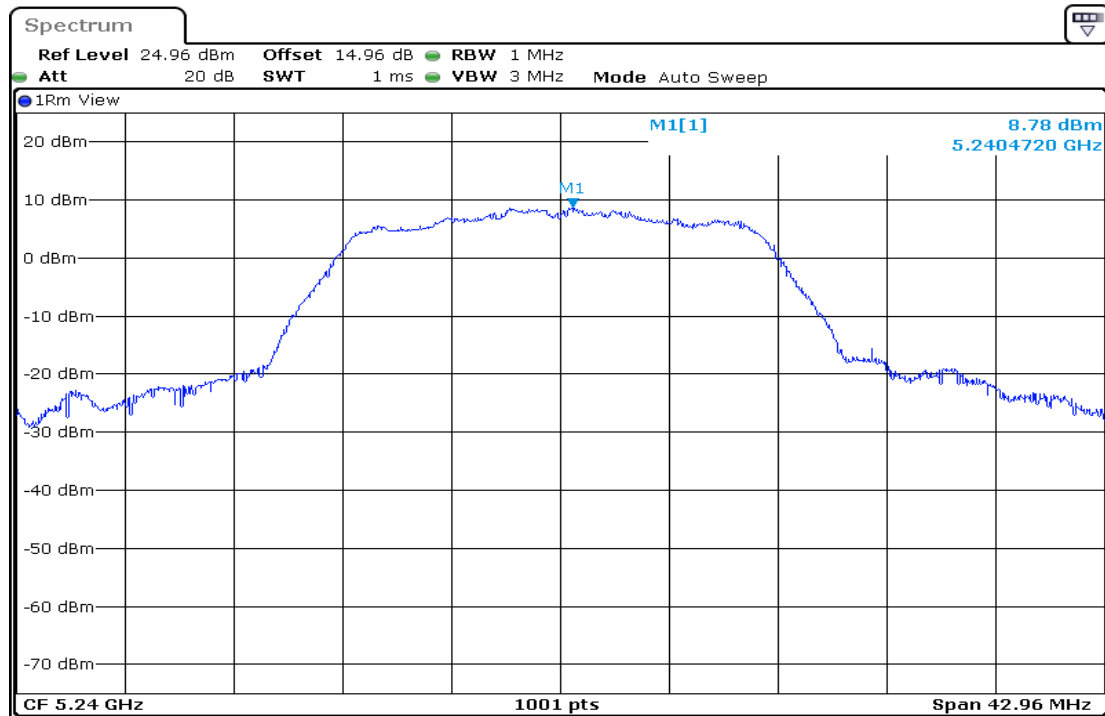

5150MHz~5250MHz, 5725MHz~5850MHz

802.11a

5180MHz

Date: 6 AUG 2018 14:23:20

5200MHz

Date: 6 AUG 2018 14:29:52

5240MHz

Date: 6 AUG 2018 14:35:20