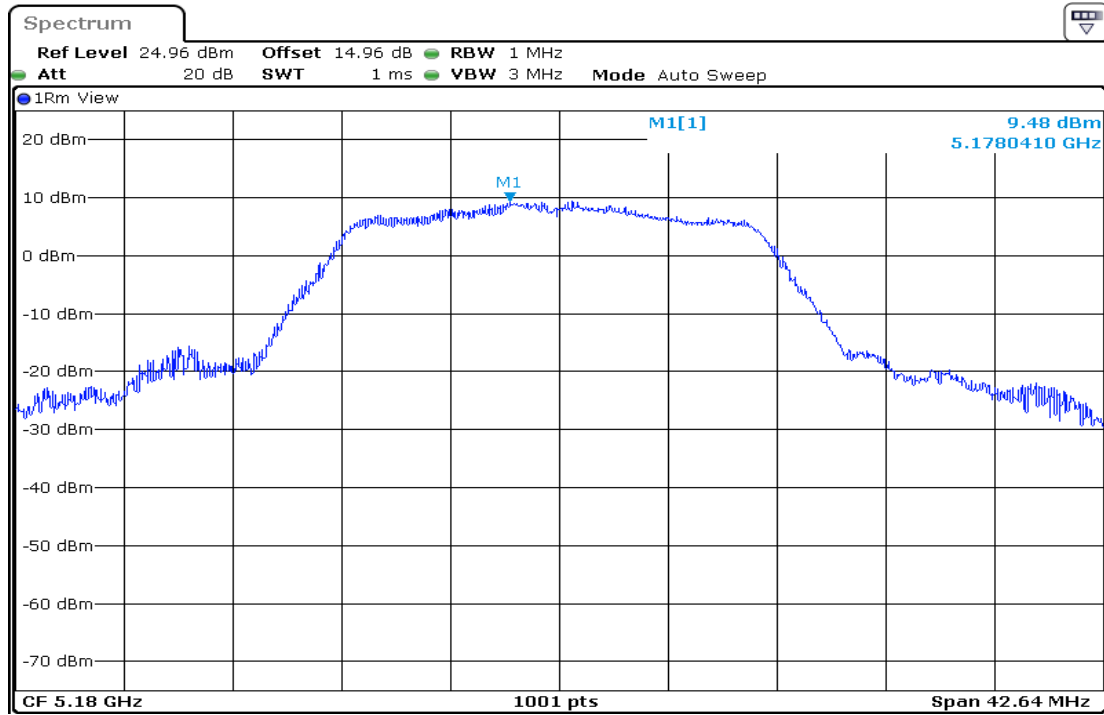

5150MHz~5250MHz, 5725MHz~5850MHz

802.11a

5180MHz

Date: 6 AUG 2018 14:23:20

5200MHz

Date: 6 AUG 2018 14:29:52

5240MHz

Date: 6 AUG 2018 14:35:20