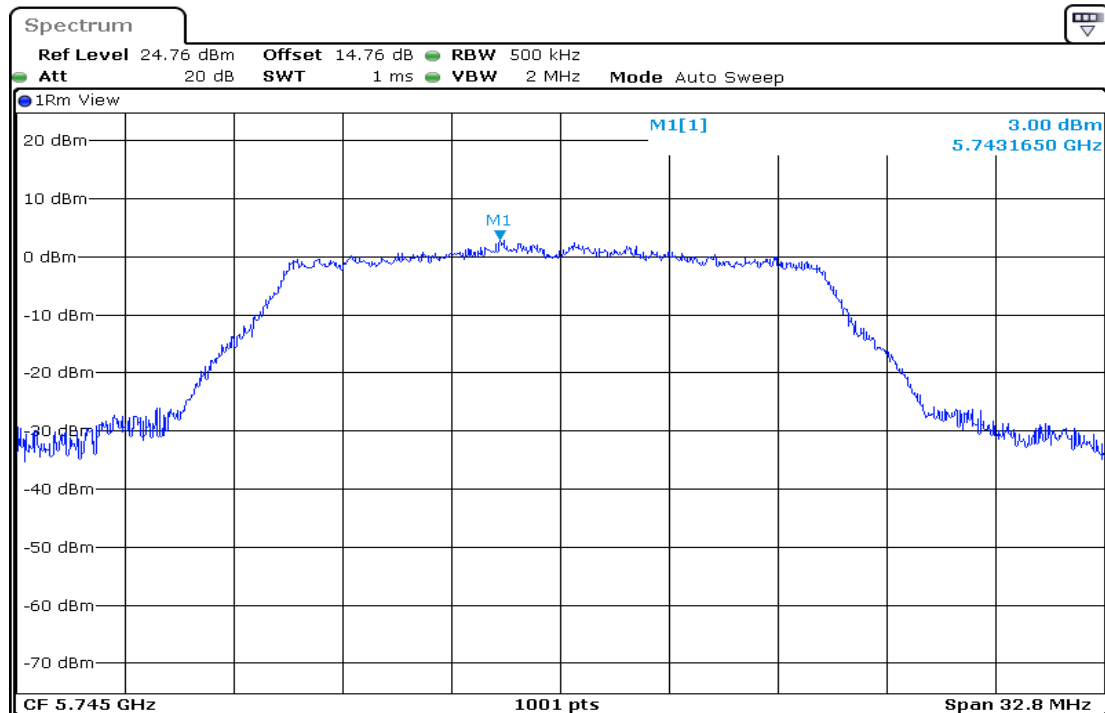

5745MHz

Date: 6 AUG 2018 14:57:43