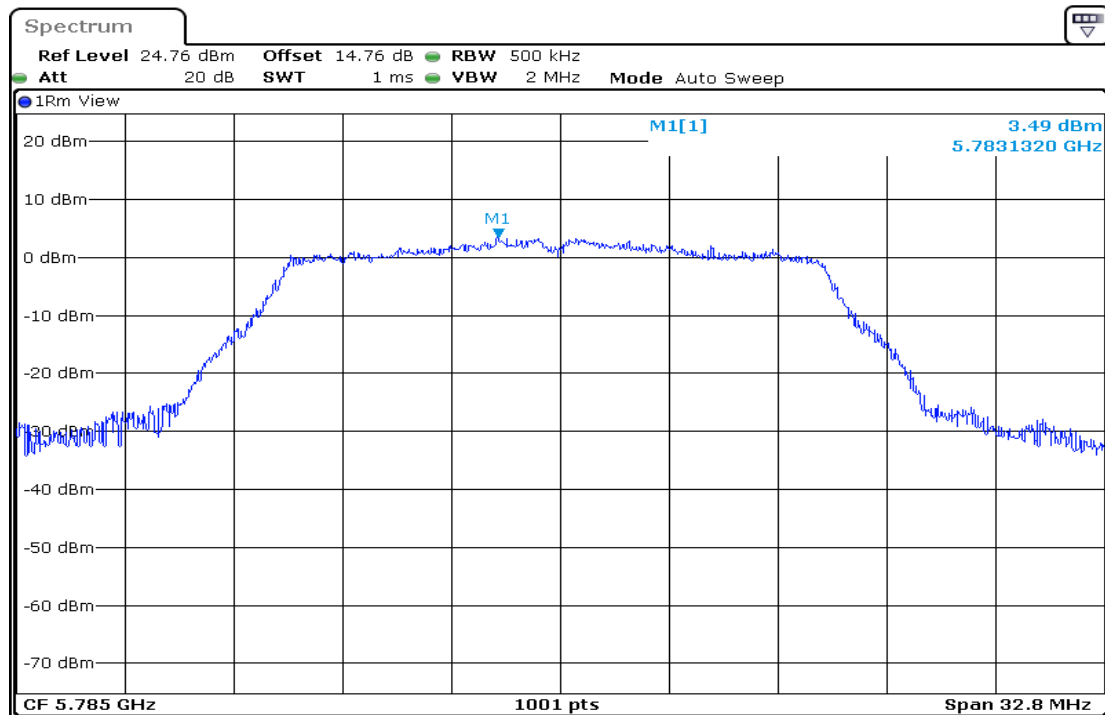

5785MHz

Date: 6 AUG 2018 15:03:05