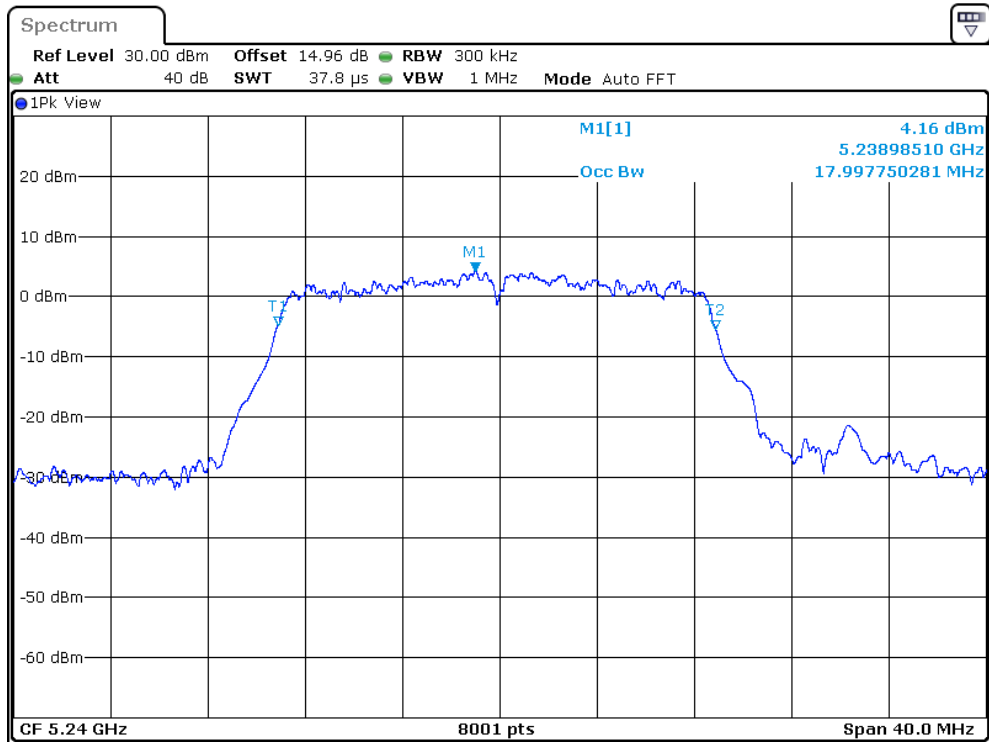

802.11n-HT20

5180MHz

5200MHz

5240MHz

5745MHz

5785MHz

5825MHz

802.11n-HT40

5190MHz

5230MHz

5755MHz

5795MHz

802.11ac-HT20

5180MHz

5200MHz

5785MHz

5775MHz