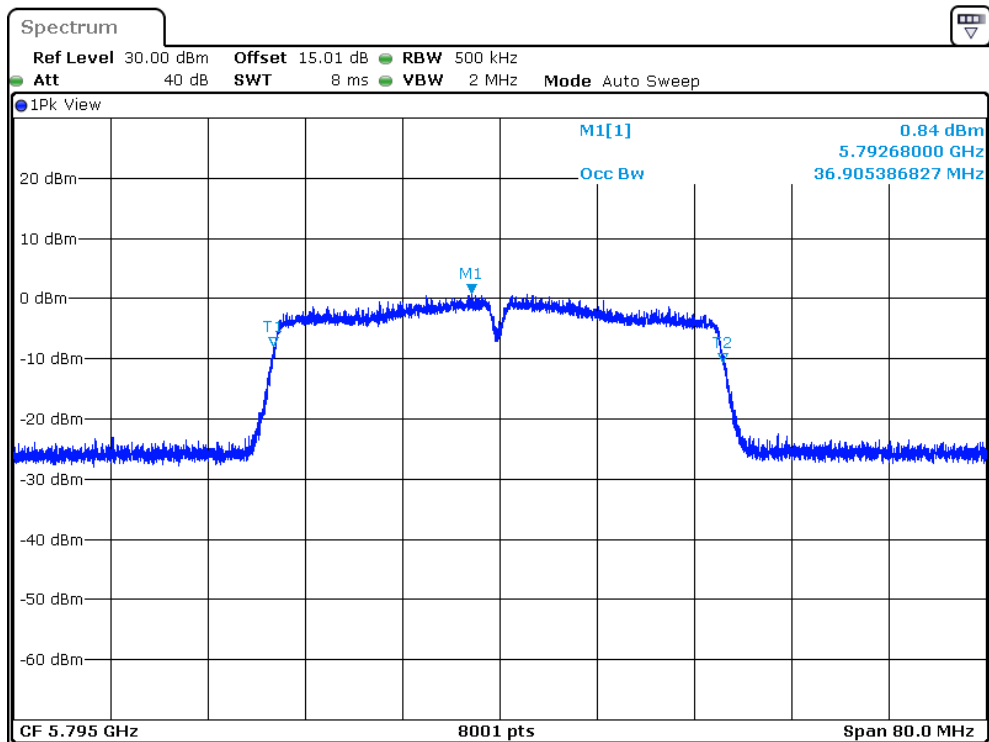

5825MHz

802.11ac-HT40

5190MHz

5230MHz

5755MHz

5795MHz

802.11ac-HT80

5210MHz

5775MHz