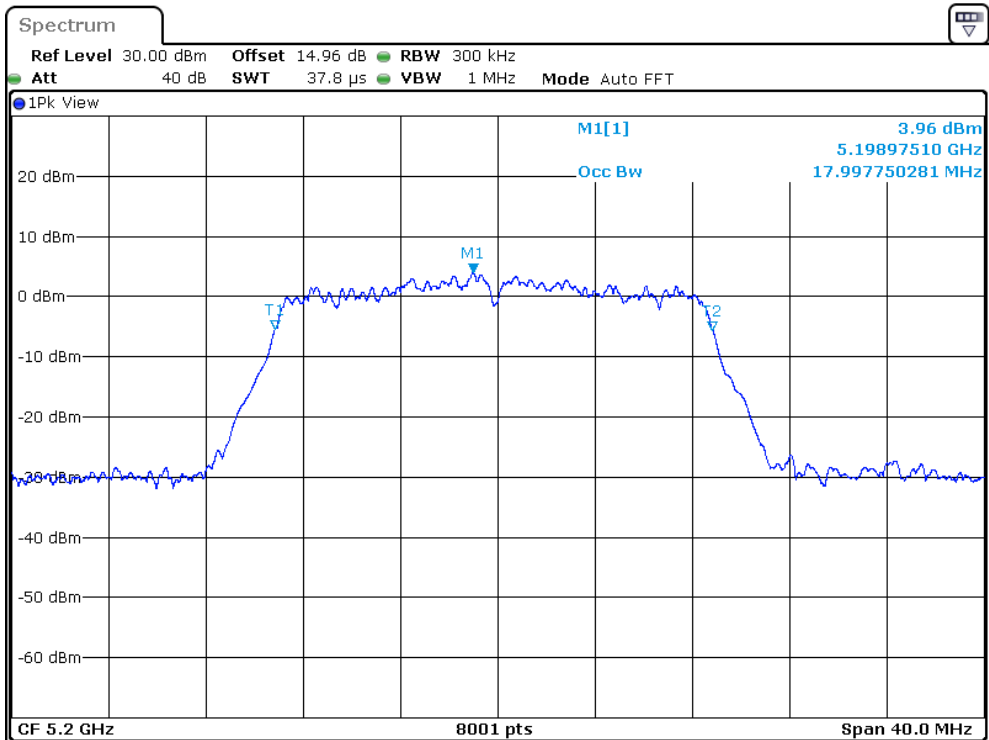

5190MHz

5230MHz

5755MHz

5795MHz

802.11ac-HT20

5180MHz

5200MHz

5785MHz

5825MHz

802.11ac-HT40

5190MHz

5230MHz

5755MHz

5795MHz

802.11ac-HT80

5210MHz

5775MHz