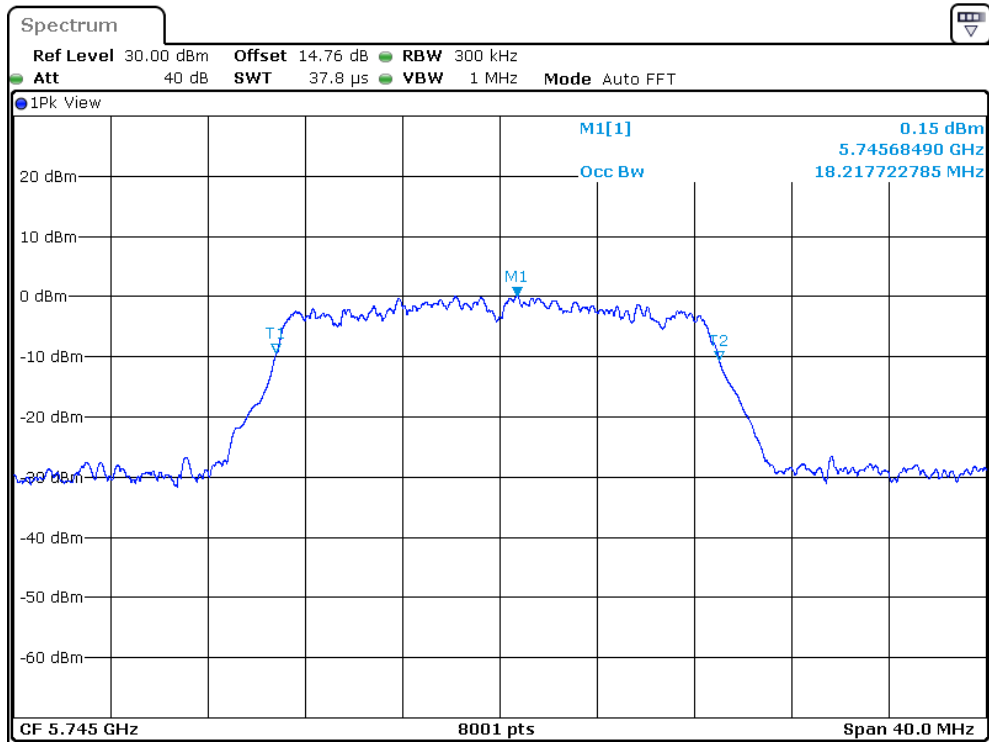

802.11n-HT20

5180MHz

5200MHz

5240MHz

5745MHz

5785MHz

5825MHz

802.11n-HT40

5190MHz

5230MHz

5755MHz

5795MHz

802.11ac-HT20

5180MHz

5200MHz

5785MHz

5775MHz