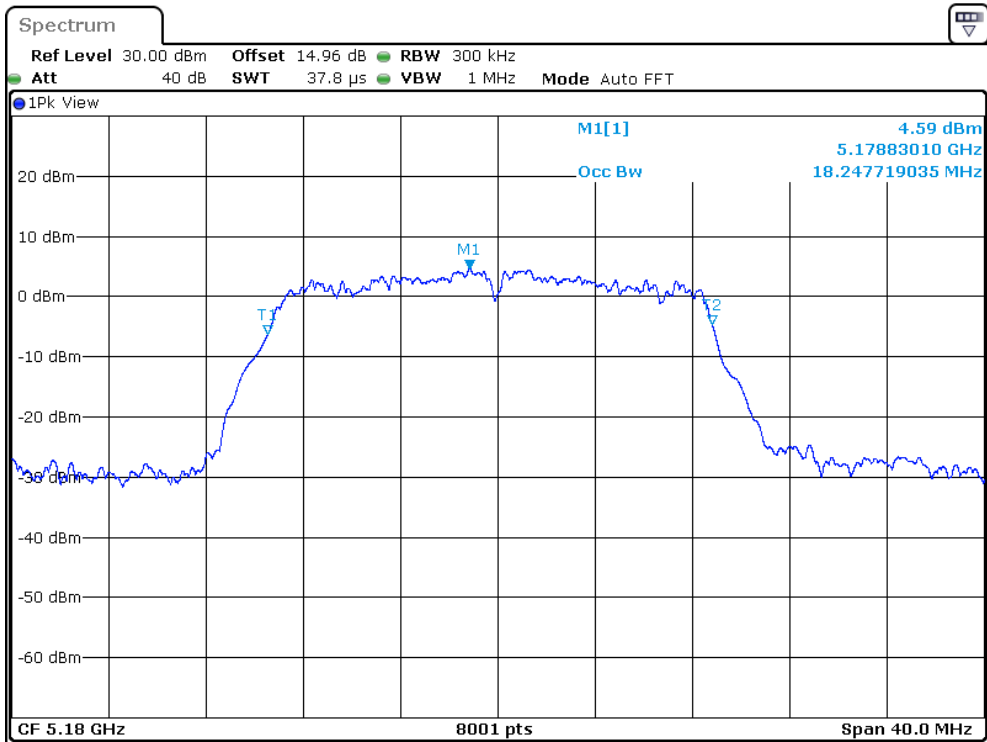

5150MHz~5250MHz, 5725MHz~5850MHz

802.11a

5180MHz

5200MHz

5240MHz

5745MHz

5785MHz

5825MHz

802.11n-HT20

5180MHz

5200MHz

5240MHz

5745MHz

5785MHz

5825MHz

802.11n-HT40

5190MHz

5230MHz

5755MHz

5795MHz

802.11ac-HT20

5180MHz

5200MHz

5785MHz

5775MHz