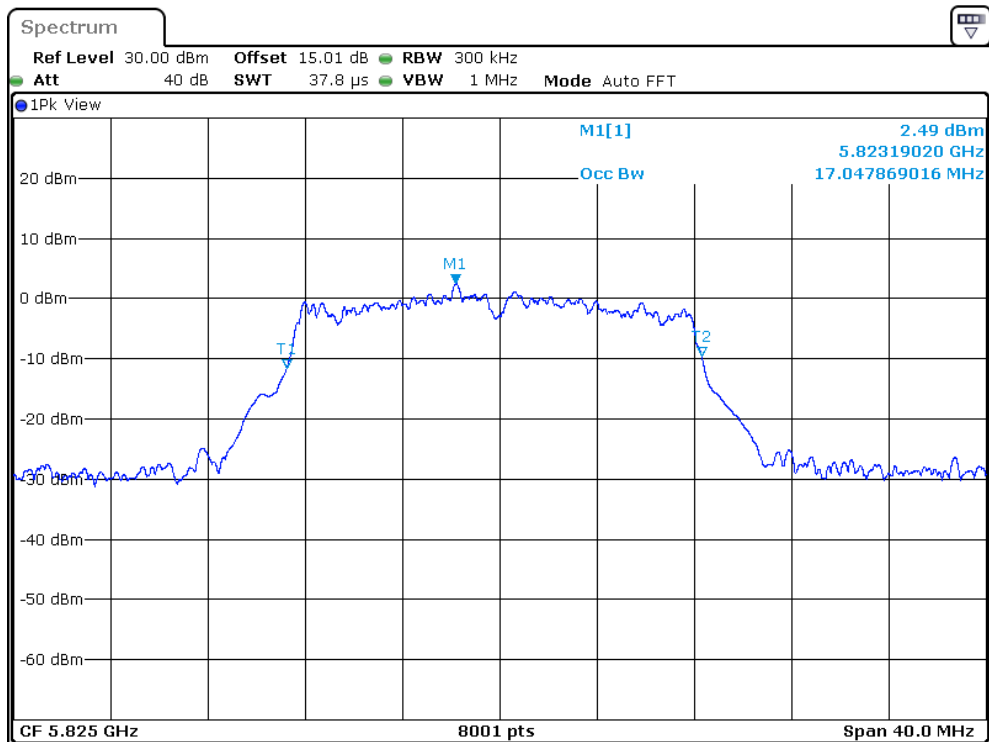

5150MHz~5250MHz, 5725MHz~5850MHz

802.11a

5180MHz

5200MHz

5240MHz

5745MHz

5785MHz

5825MHz

5190MHz

5230MHz

5755MHz

5795MHz

802.11ac-HT20

5180MHz

5200MHz

5785MHz

5775MHz