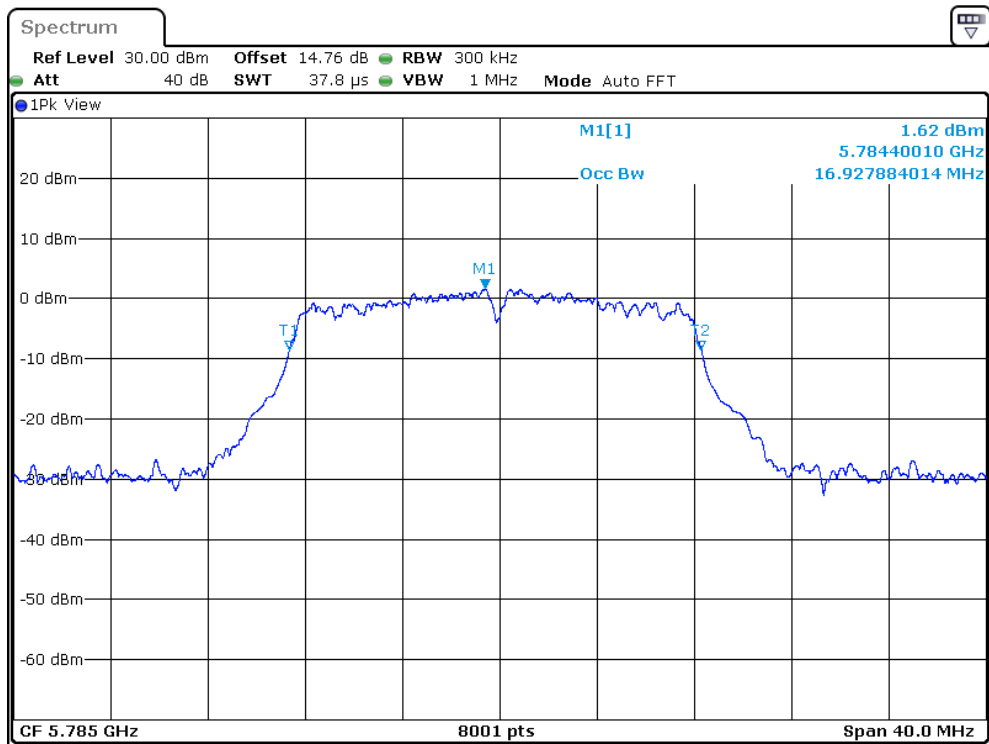

5150MHz~5250MHz, 5725MHz~5850MHz

802.11a

5180MHz

5200MHz

5240MHz

5745MHz

5785MHz

5825MHz

5190MHz

5230MHz

5755MHz

5795MHz

802.11ac-HT20

5180MHz

5200MHz

5785MHz

5775MHz