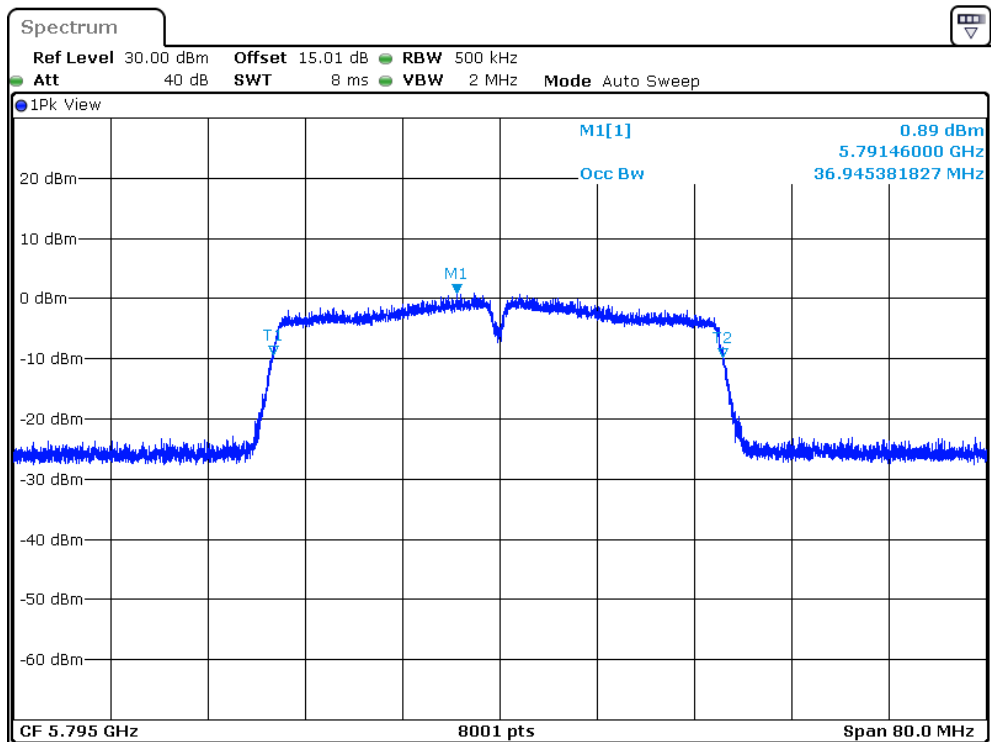

5190MHz

5230MHz

5755MHz

5795MHz

802.11ac-HT20

5180MHz

5200MHz

5785MHz

5775MHz