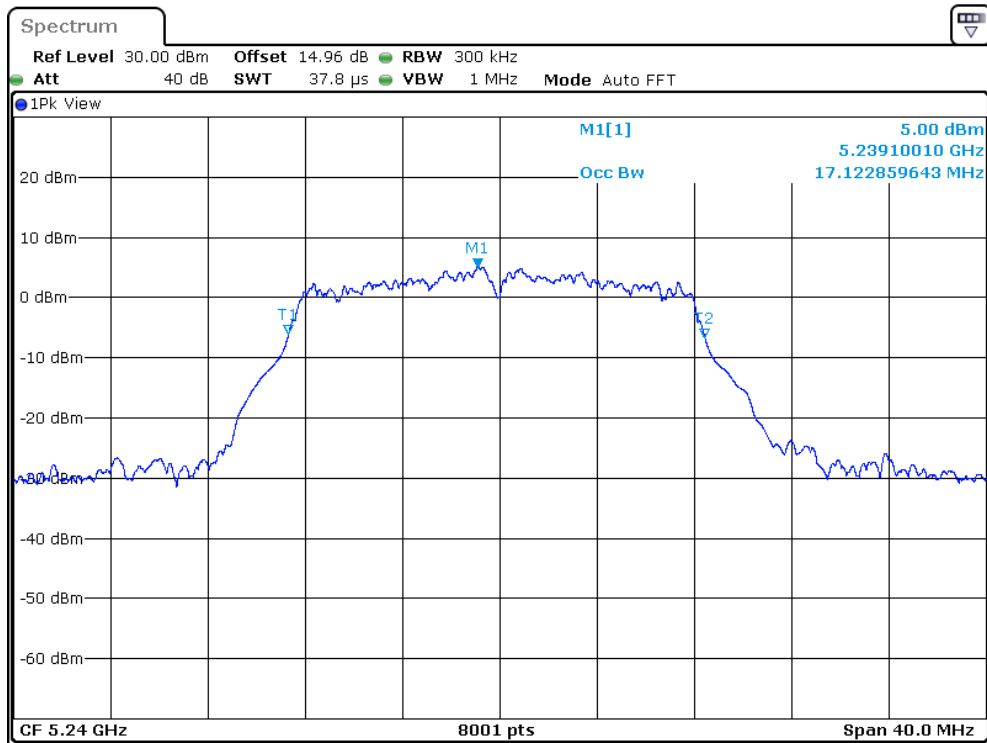

5150MHz~5250MHz, 5725MHz~5850MHz

802.11a

5180MHz

5200MHz

5240MHz

5745MHz

5785MHz

5825MHz

802.11n-HT20

5180MHz

5200MHz

5240MHz

5745MHz

5785MHz

5825MHz

802.11n-HT40

5190MHz

5230MHz

5755MHz

5795MHz

802.11ac-HT20

5180MHz

5200MHz

5785MHz

5775MHz