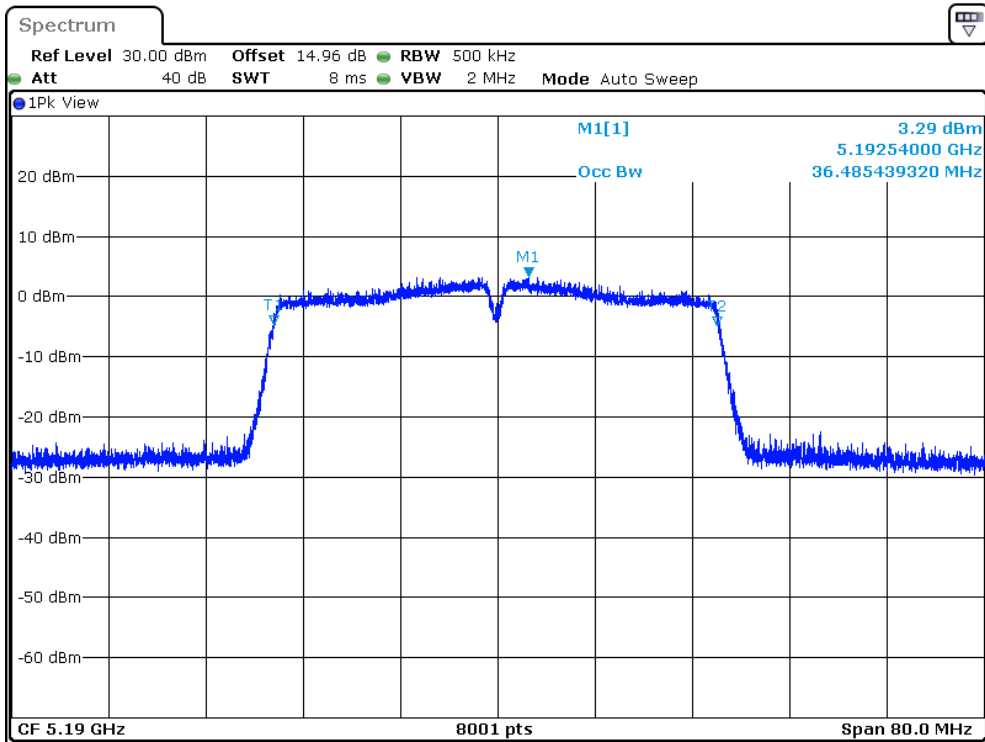

802.11n-HT40

5190MHz