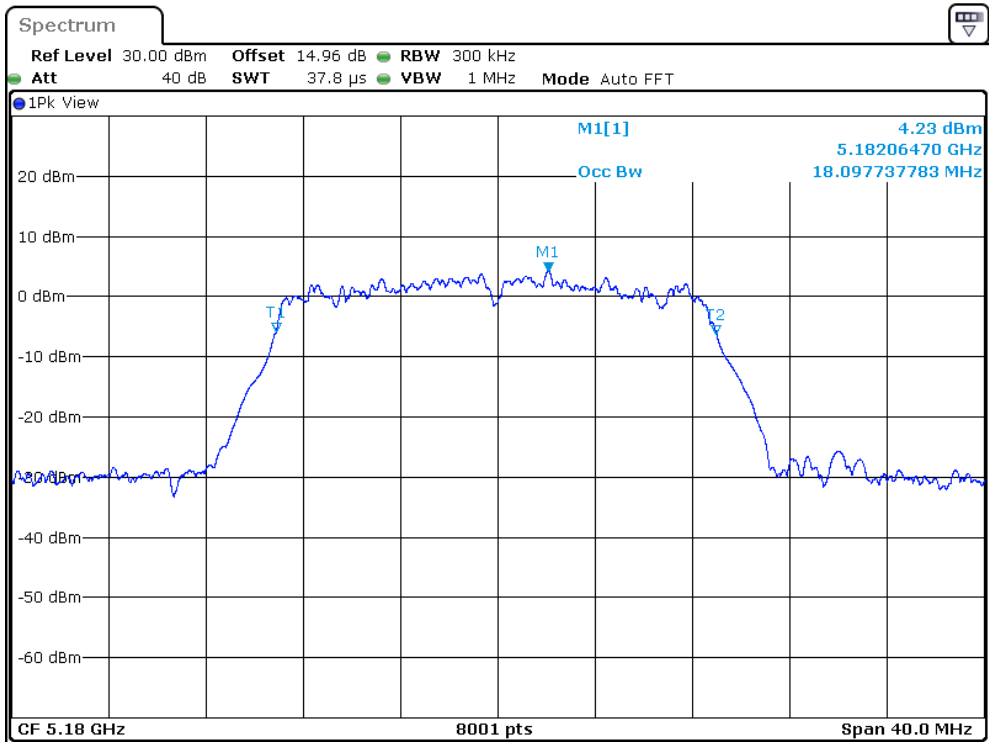

5190MHz

5230MHz

5755MHz

5795MHz

802.11ac-HT20

5180MHz

5200MHz

5785MHz

5825MHz

802.11ac-HT40

5190MHz

5230MHz

5755MHz

5795MHz

802.11ac-HT80

5210MHz

5775MHz