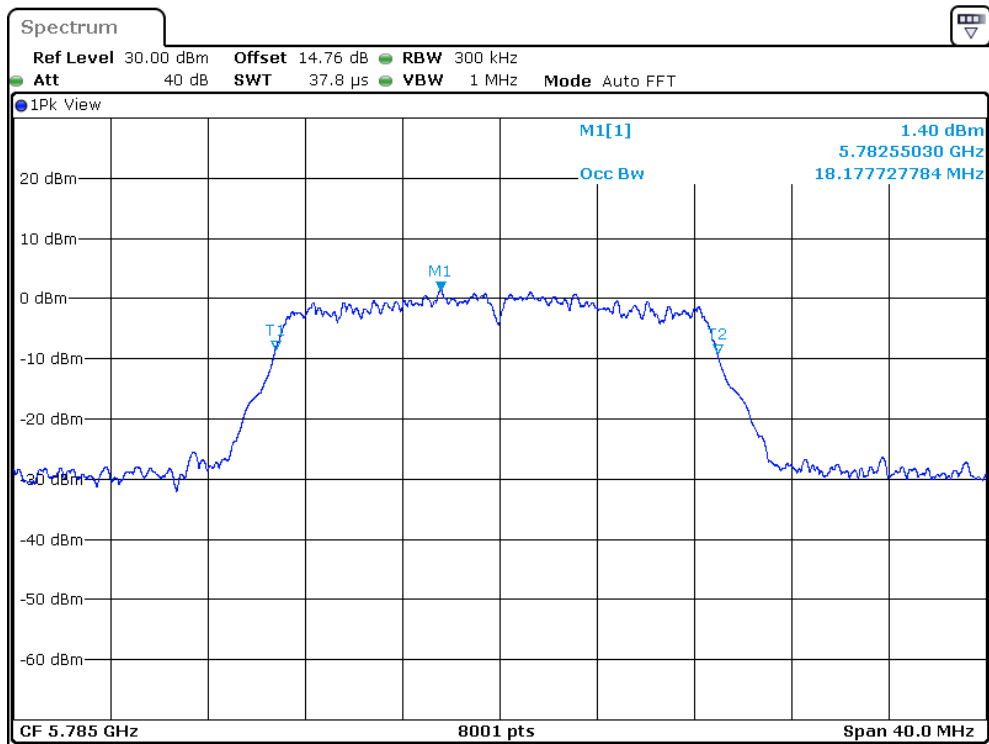

802.11n-HT20

5180MHz

5200MHz

5240MHz

5745MHz

5785MHz

5825MHz

802.11n-HT40

5190MHz

5230MHz

5755MHz

5795MHz

802.11ac-HT20

5180MHz

5200MHz

5785MHz

5775MHz