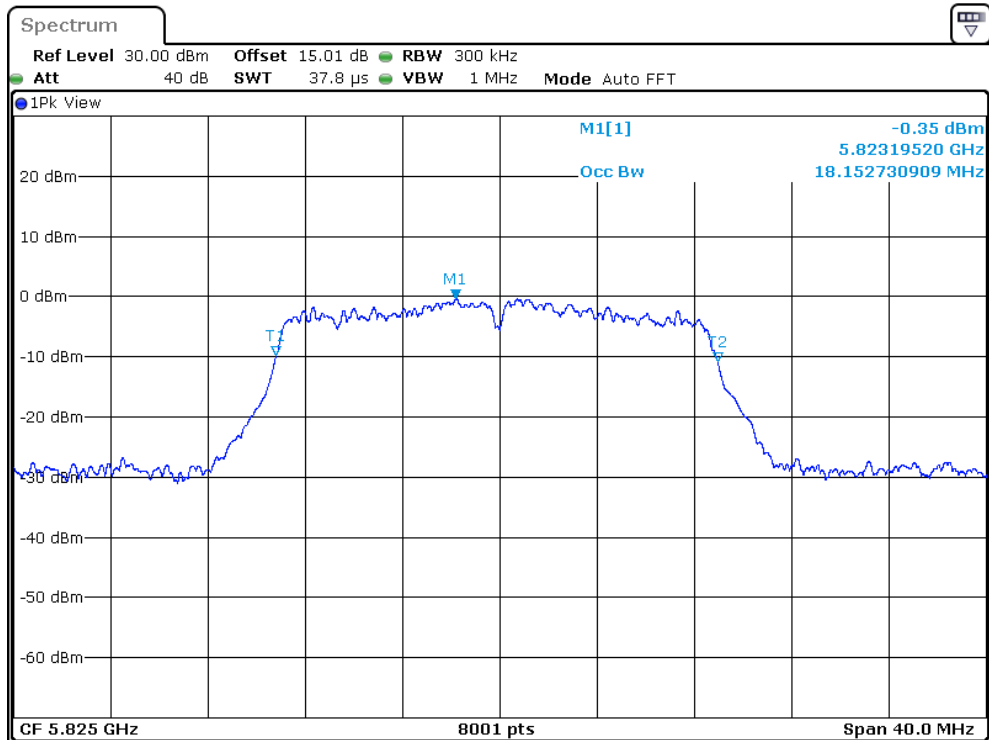

5190MHz

5230MHz

5755MHz

5795MHz

802.11ac-HT20

5180MHz

5200MHz

5785MHz

5825MHz

802.11ac-HT40

5190MHz

5230MHz

5755MHz

5795MHz

802.11ac-HT80

5210MHz

5775MHz