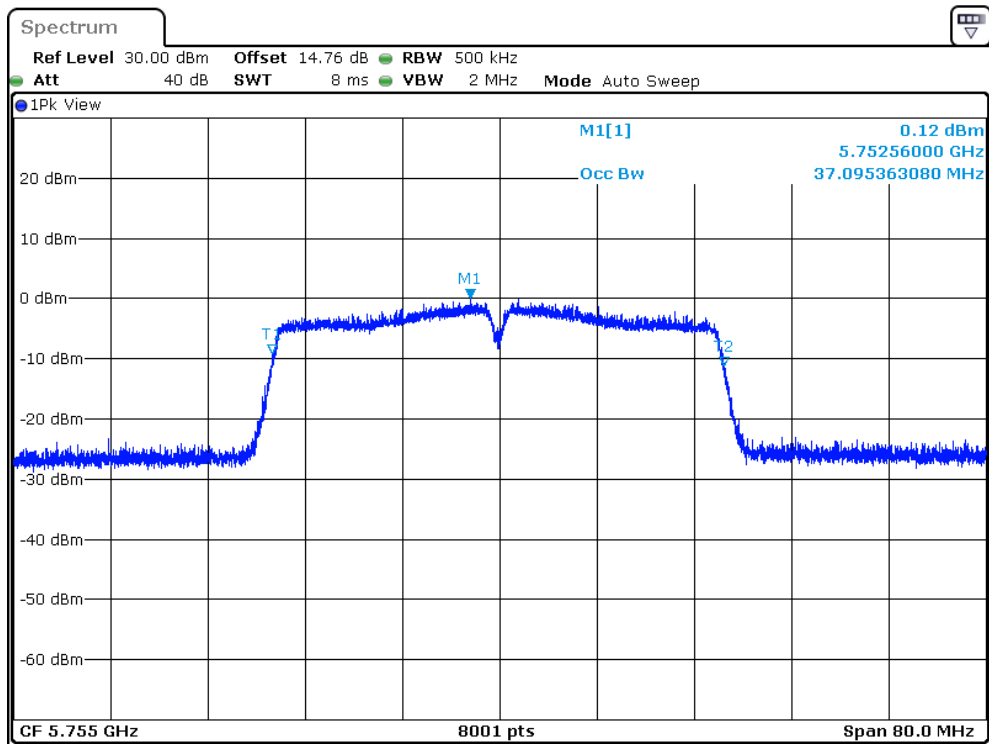

5825MHz

802.11ac-HT40

5190MHz

5230MHz

5755MHz

5795MHz

802.11ac-HT80

5210MHz

5775MHz