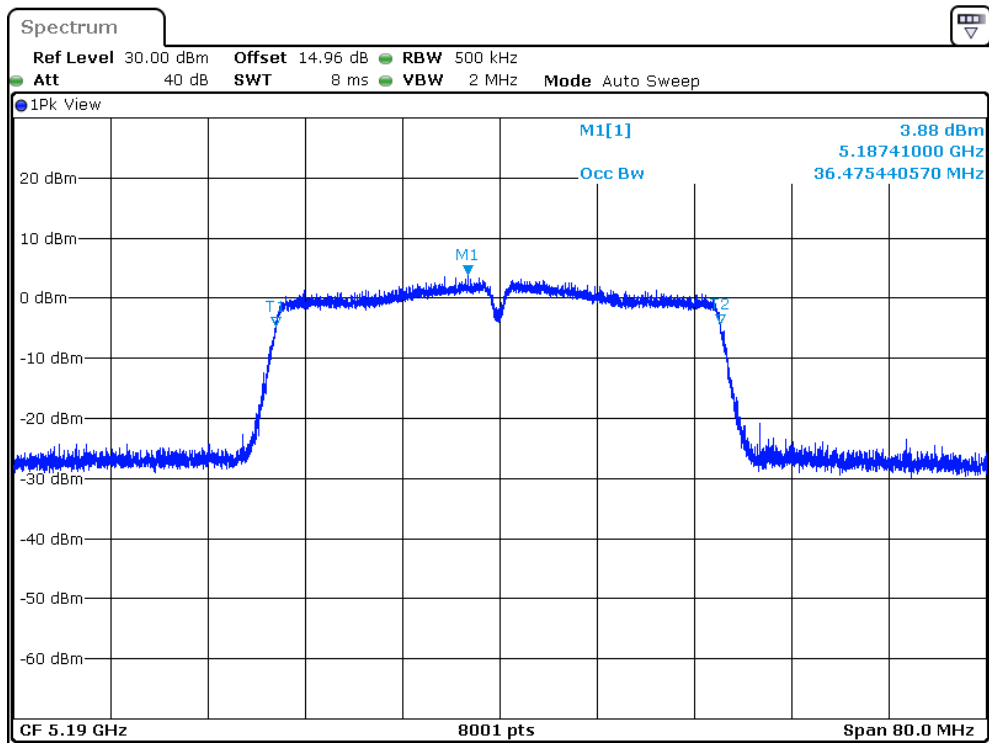

802.11ac-HT40

5190MHz