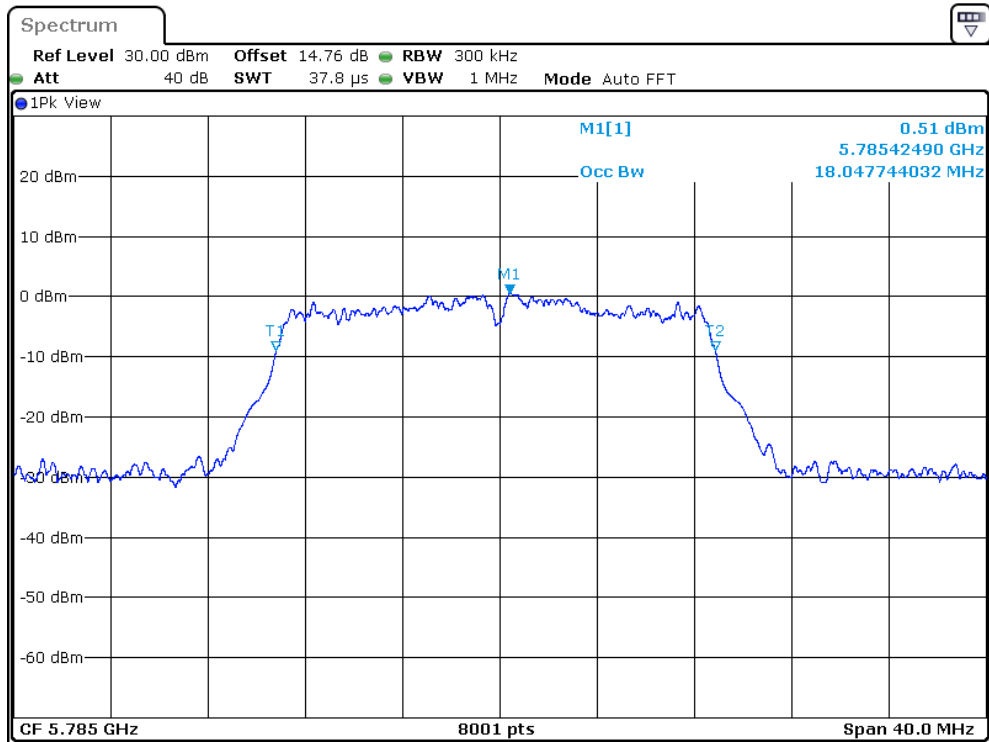

5190MHz

5230MHz

5755MHz

5795MHz

802.11ac-HT20

5180MHz

5200MHz

5785MHz

5825MHz

802.11ac-HT40

5190MHz

5230MHz

5755MHz

5795MHz

802.11ac-HT80

5210MHz

5775MHz