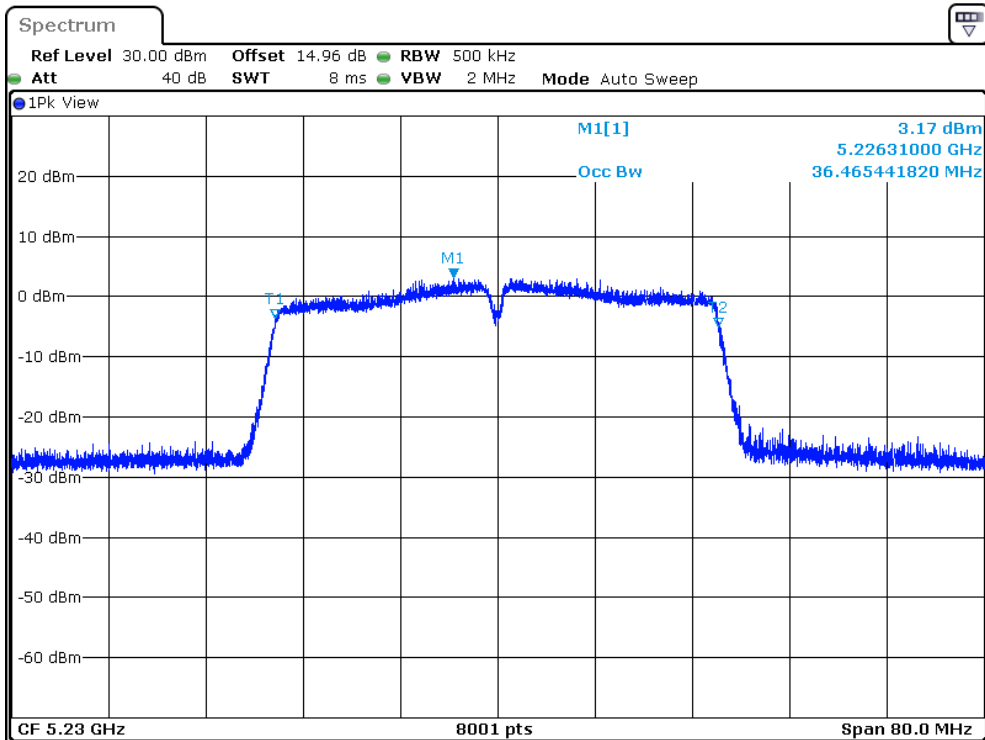

802.11n-HT40

5190MHz

5230MHz