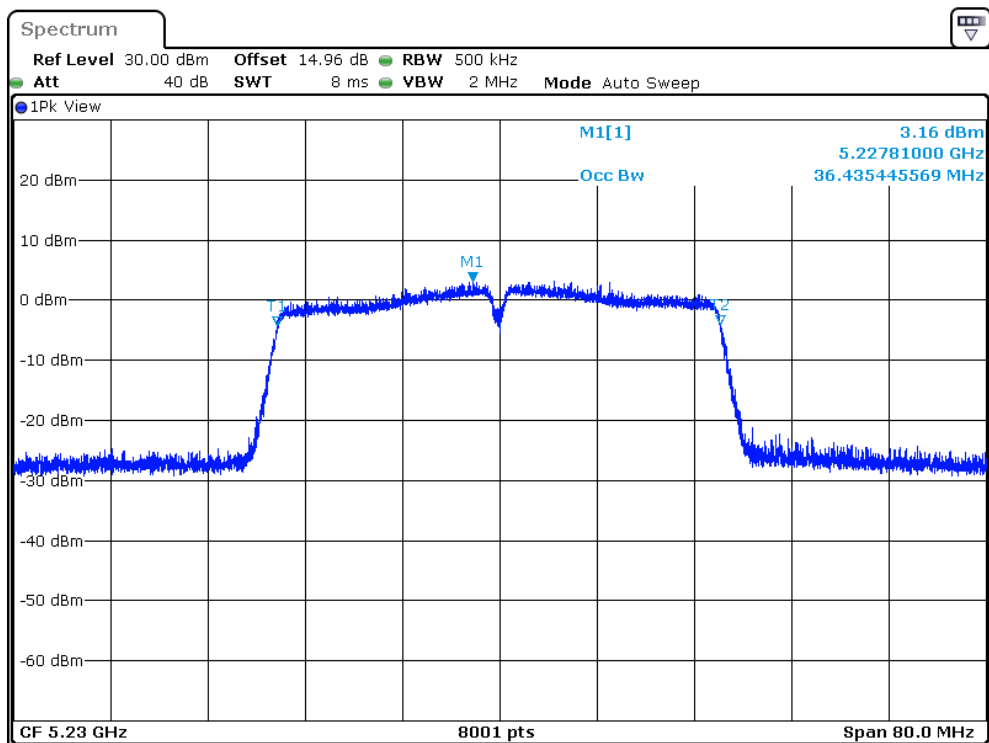

5825MHz

802.11ac-HT40

5190MHz

5230MHz

5755MHz

5795MHz

802.11ac-HT80

5210MHz

5775MHz