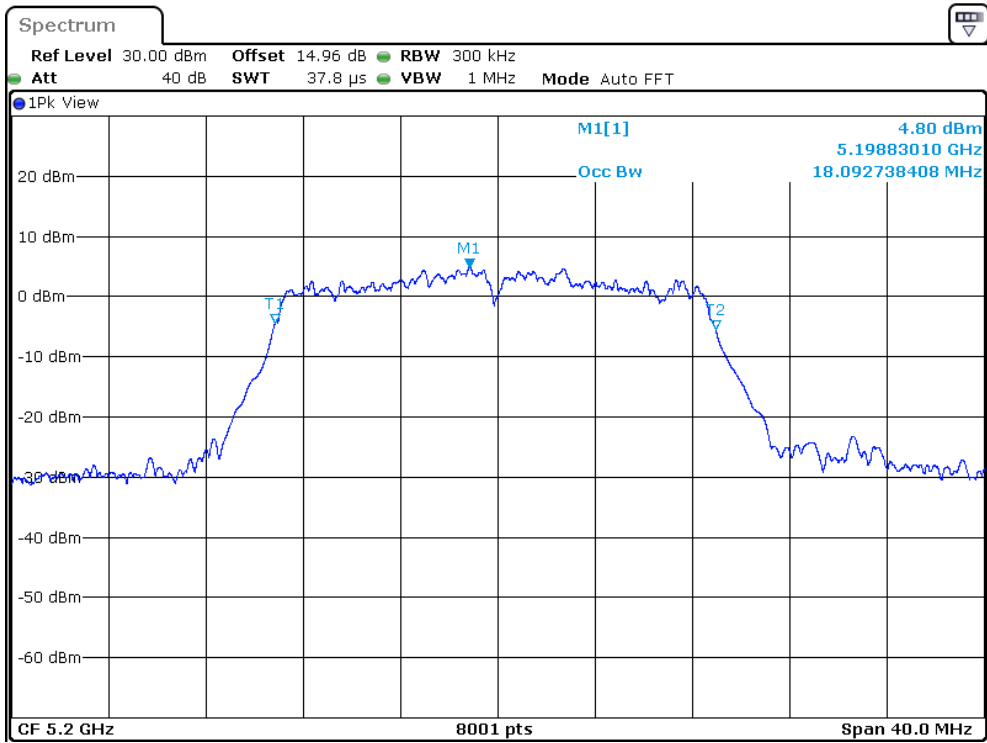

5150MHz~5250MHz, 5725MHz~5850MHz

802.11a

5180MHz

5200MHz

5240MHz

5745MHz

5785MHz

5825MHz

802.11n-HT20

5180MHz

5200MHz

5240MHz

5745MHz

5785MHz

5825MHz

802.11n-HT40

5190MHz

5230MHz

5755MHz

5795MHz

802.11ac-HT20

5180MHz

5200MHz

5785MHz

5775MHz