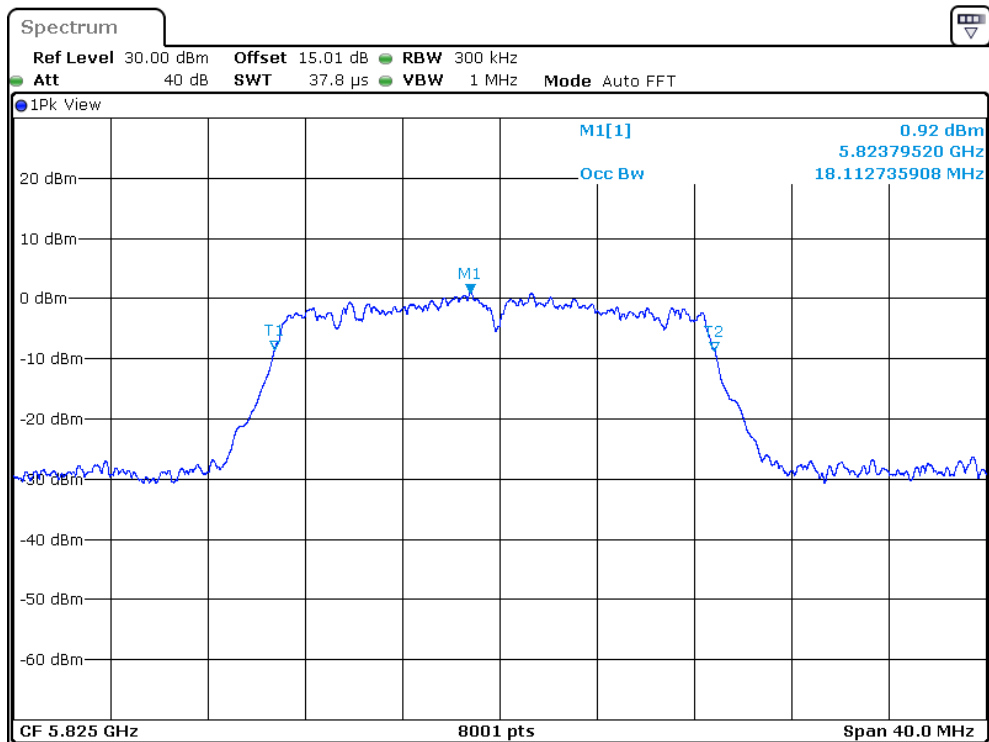

802.11n-HT20

5180MHz

5200MHz

5240MHz

5745MHz

5785MHz

5825MHz

802.11n-HT40

5190MHz

5230MHz

5755MHz

5795MHz

802.11ac-HT20

5180MHz

5200MHz

5785MHz