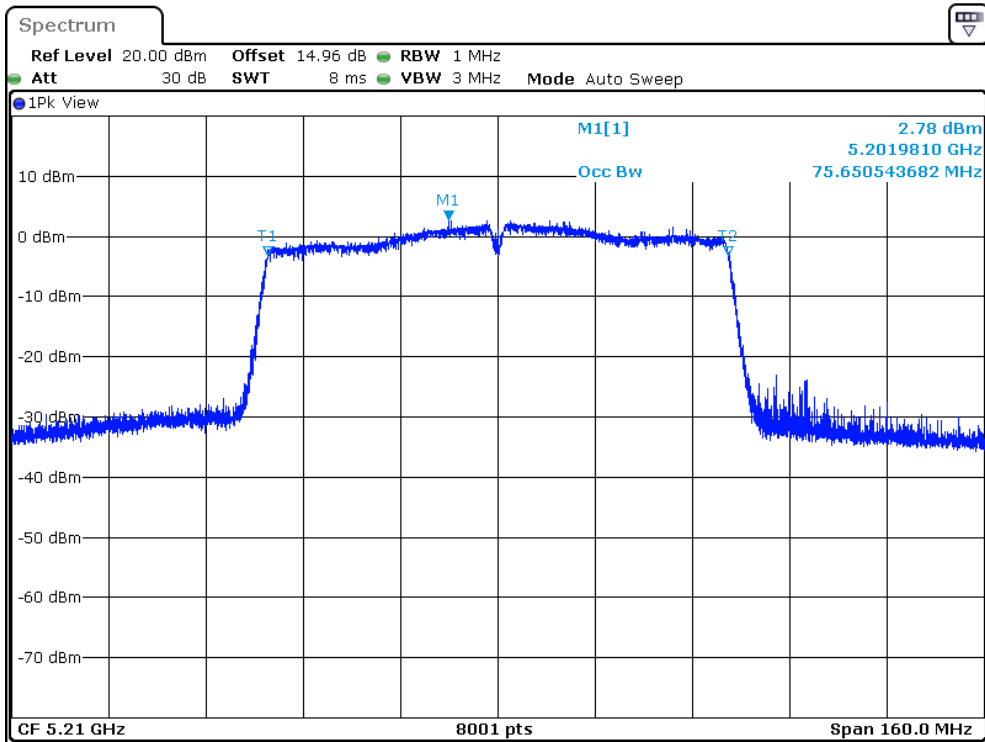

5825MHz

802.11ac-HT40

5190MHz

5230MHz

5755MHz

5795MHz

802.11ac-HT80

5210MHz

5775MHz