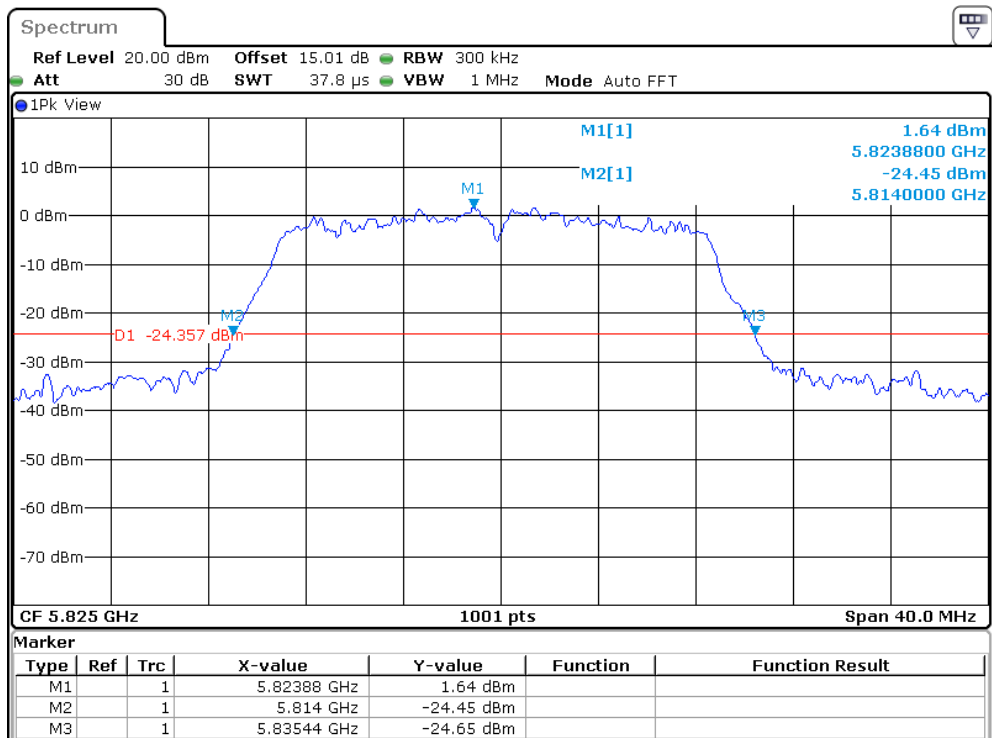

5240MHz

Date: 6 AUG 2018 15:22:04

5745MHz

5785MHz

5825MHz

802.11n-HT40

5190MHz

Date: 6 AUG 2018 15:44:53

5230MHz

Date: 6 AUG 2018 15:50:34

5755MHz

5795MHz

802.11ac-HT20

5180MHz

Date: 6 AUG 2018 16:07:42

5200MHz