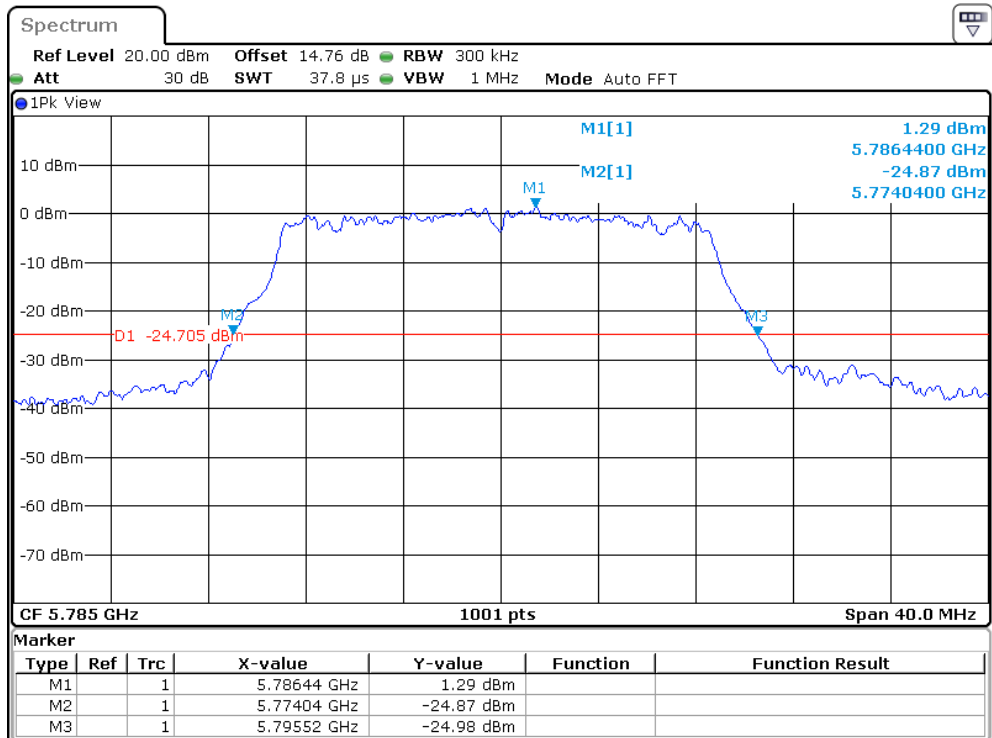

5240MHz

Date: 6 AUG 2018 15:22:04

5745MHz

5785MHz

5825MHz

802.11n-HT40

5190MHz

Date: 6 AUG 2018 15:44:53

5230MHz

Date: 6 AUG 2018 15:50:34

5755MHz

5795MHz

802.11ac-HT20

5180MHz

Date: 6 AUG 2018 16:07:42

5200MHz