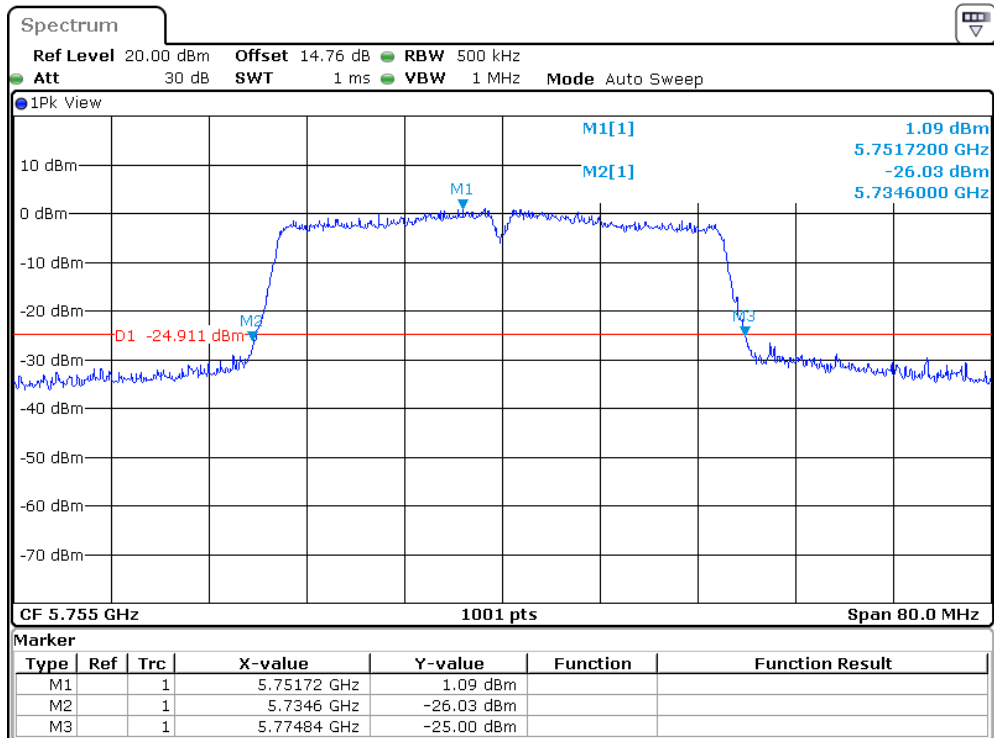

5230MHz

Date: 6 AUG 2018 15:50:34

5755MHz

5795MHz

802.11ac-HT20

5180MHz

Date: 6 AUG 2018 16:07:42

5200MHz