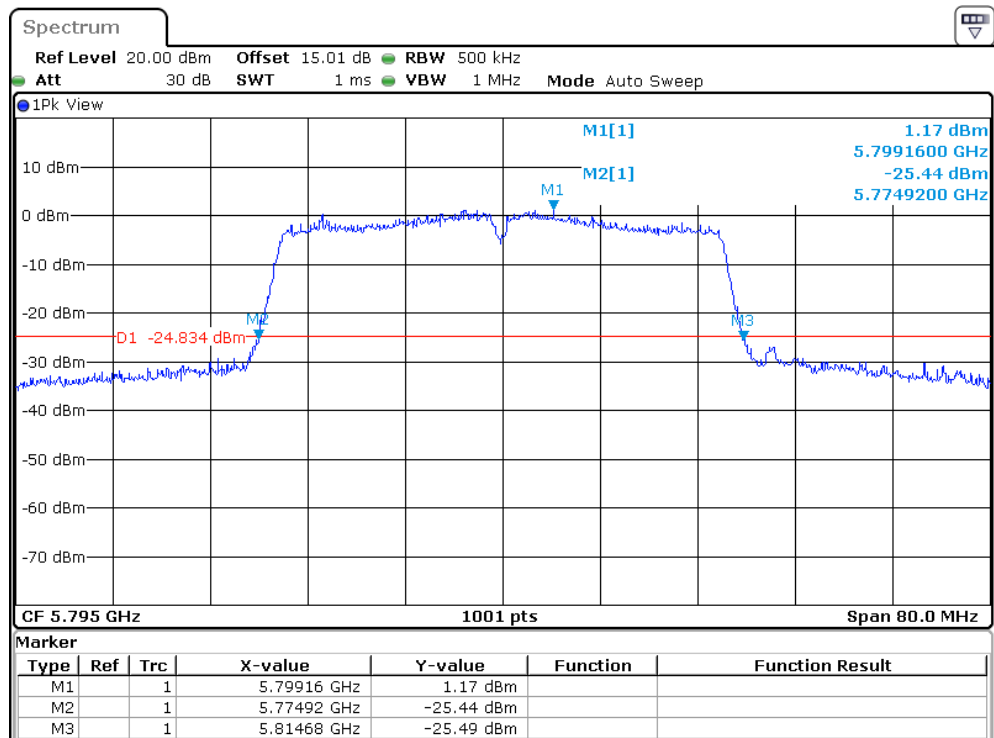

5230MHz

Date: 6 AUG 2018 15:50:34

5755MHz

5795MHz

802.11ac-HT20

5180MHz

Date: 6 AUG 2018 16:07:42

5200MHz