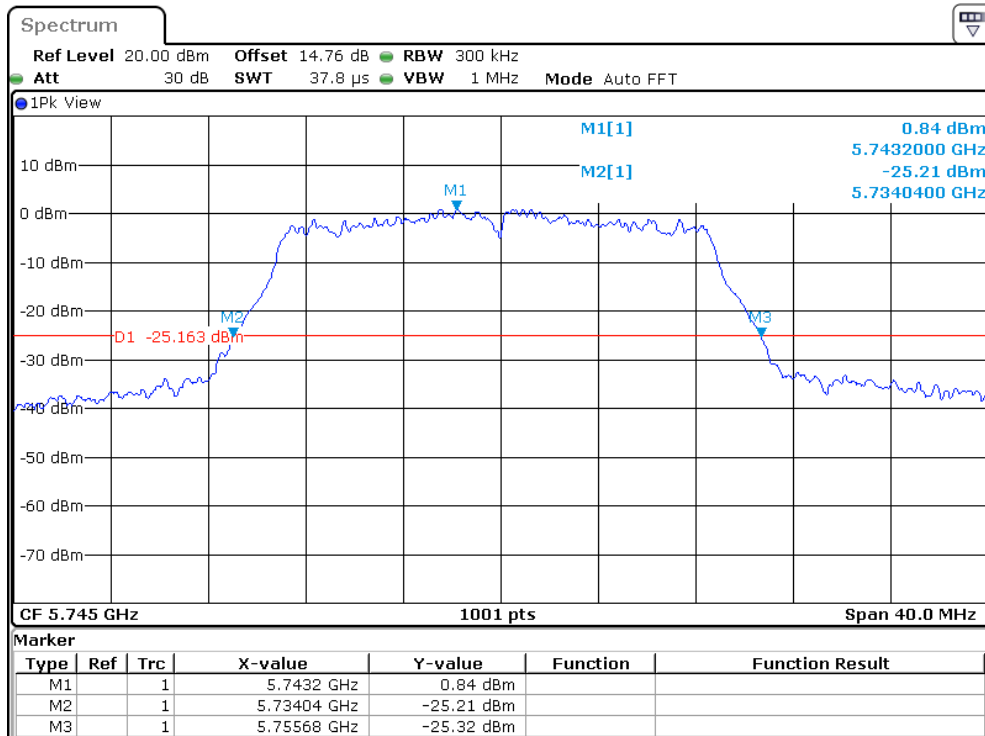

5230MHz

Date: 6 AUG 2018 15:50:34

5755MHz

5795MHz

802.11ac-HT20

5180MHz

Date: 6 AUG 2018 16:07:42

5200MHz

Date: 6 AUG 2018 16:14:46

5240MHz

Date: 6 AUG 2018 16:20:53

5745MHz

5785MHz

5825MHz

802.11ac-HT40

5190MHz