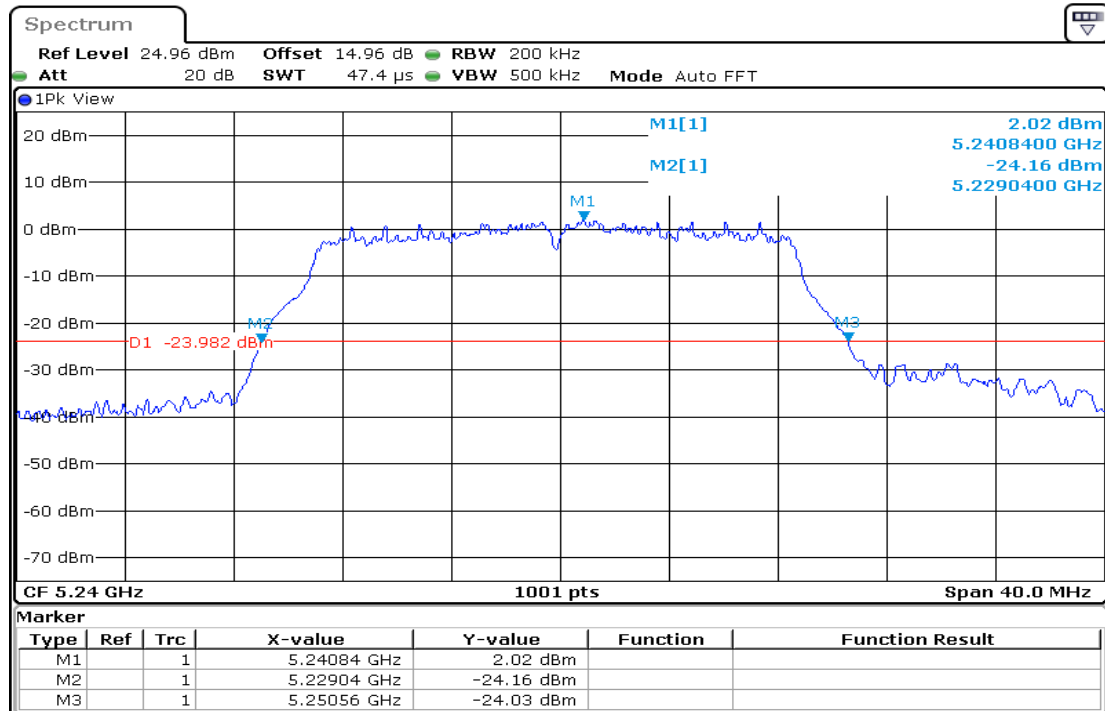

5230MHz

Date: 6 AUG 2018 15:50:34

5755MHz

5795MHz

802.11ac-HT20

5180MHz

Date: 6 AUG 2018 16:07:42

5200MHz

Date: 6 AUG 2018 16:14:46

5240MHz

Date: 6 AUG 2018 16:20:53

5745MHz

5785MHz

5825MHz

802.11ac-HT40

5190MHz

Date: 6 AUG 2018 16:44:58

5230MHz

Date: 6 AUG 2018 16:50:15

5755MHz

5795MHz

802.11ac-HT80

5210MHz

Date: 6 AUG 2018 17:06:28

5775MHz