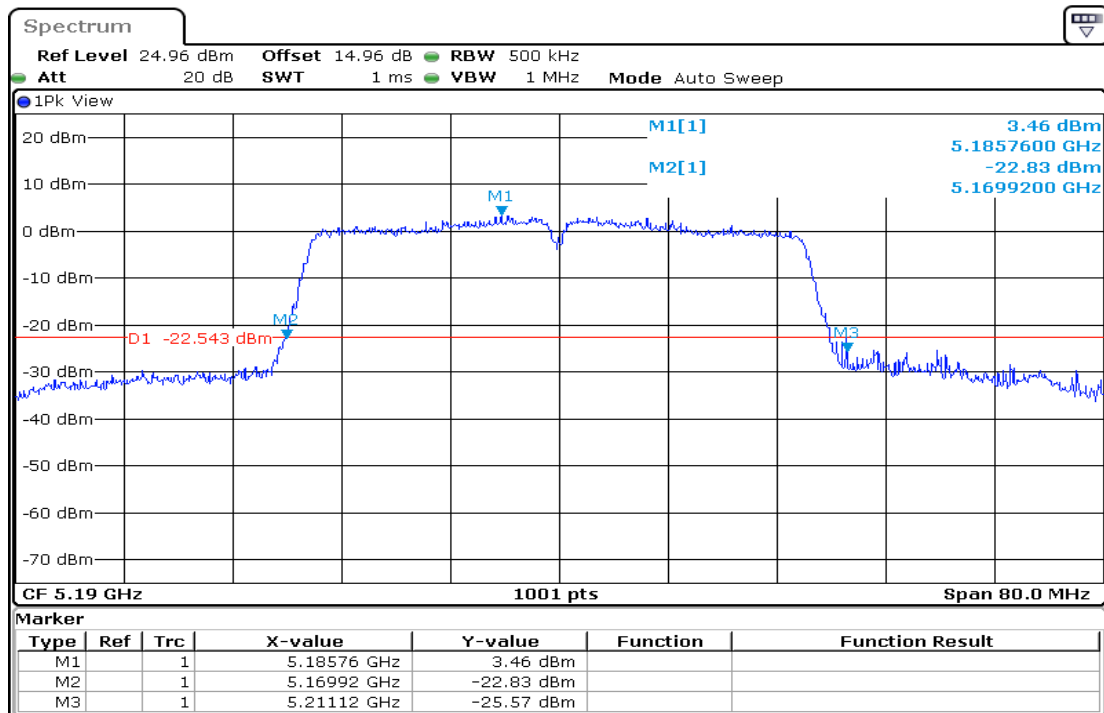

Date: 6 AUG 2018 16:14:46

5240MHz

Date: 6 AUG 2018 16:20:53

5745MHz

5785MHz

5825MHz

802.11ac-HT40

5190MHz

Date: 6 AUG 2018 16:44:58

5230MHz

Date: 6 AUG 2018 16:50:15

5755MHz

5795MHz

802.11ac-HT80

5210MHz

Date: 6 AUG 2018 17:06:28

5775MHz