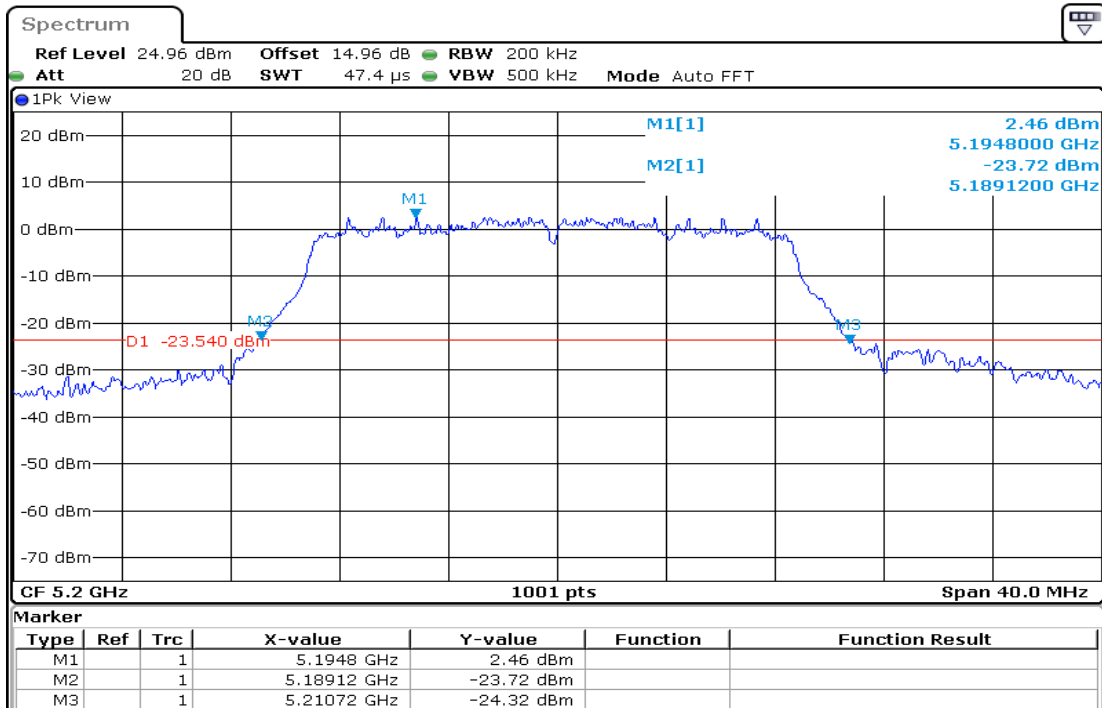

5745MHz

5785MHz

5825MHz

802.11n-HT20

5180MHz

Date: 6 AUG 2018 15:11:12

5200MHz

Date: 6 AUG 2018 15:16:56