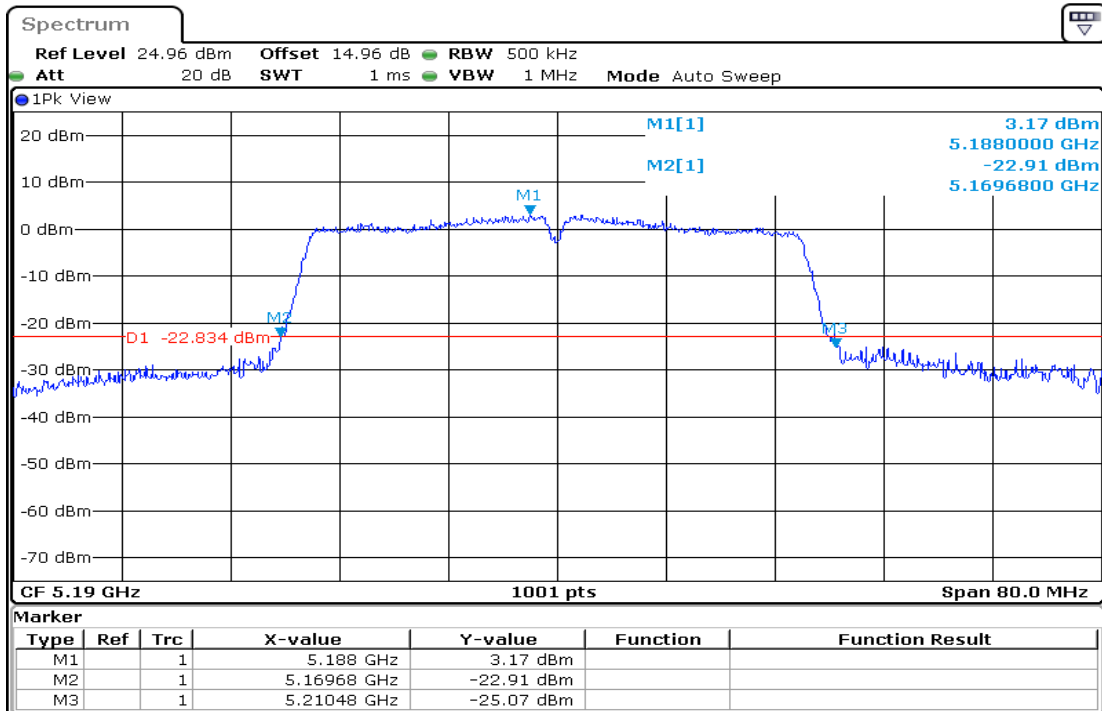

5240MHz

Date: 6 AUG 2018 15:22:04

5745MHz

5785MHz

5825MHz

802.11n-HT40

5190MHz

Date: 6 AUG 2018 15:44:53

5230MHz

Date: 6 AUG 2018 15:50:34

5755MHz

5795MHz

802.11ac-HT20

5180MHz

Date: 6 AUG 2018 16:07:42

5200MHz

5775MHz