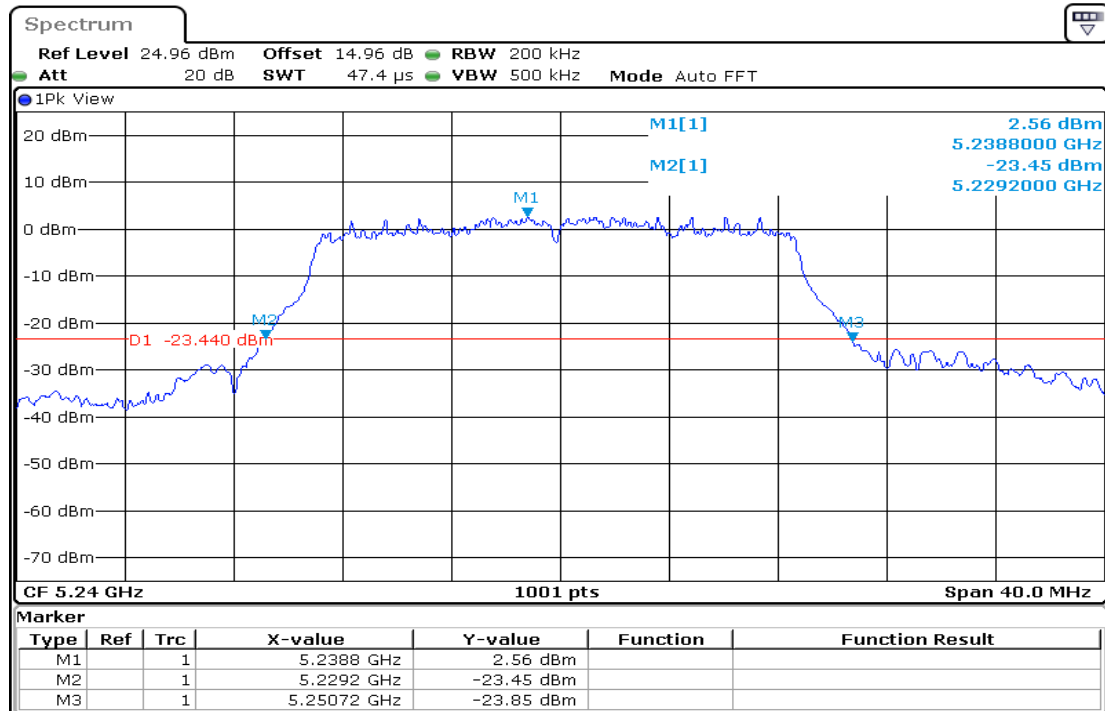

5240MHz

Date: 6 AUG 2018 15:22:04

5745MHz