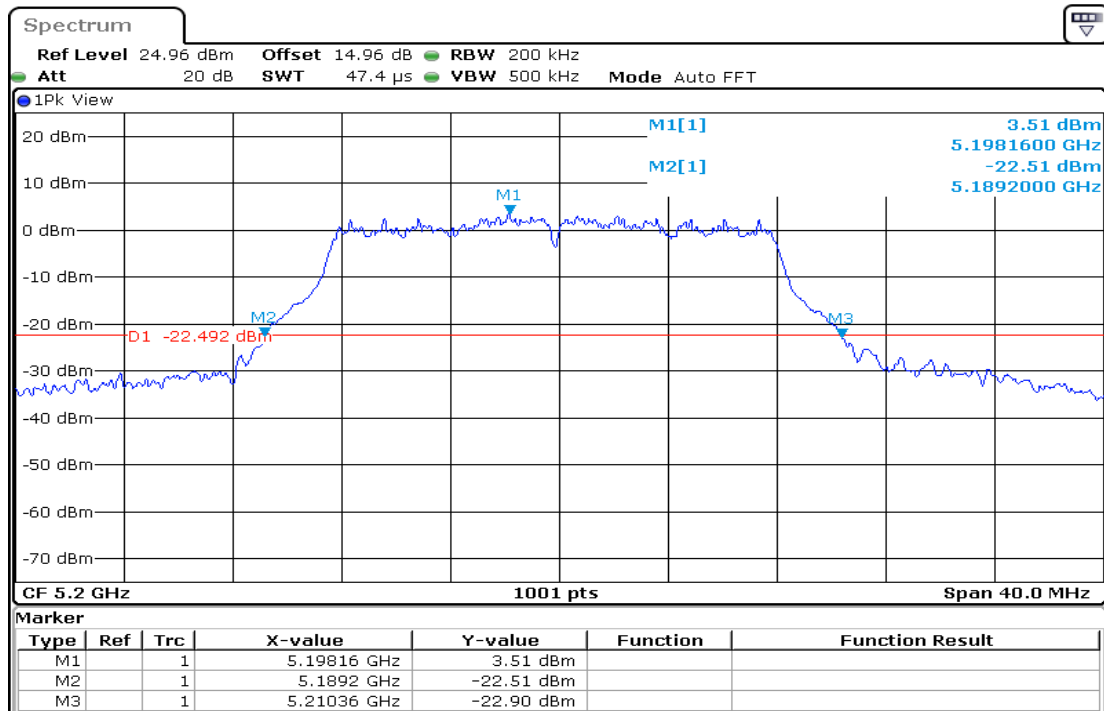

5150MHz~5250MHz, 5725MHz~5850MHz

802.11a

5180MHz

Date: 6 AUG 2018 14:21:20

5200MHz

Date: 6 AUG 2018 14:27:43

5240MHz

Date: 6 AUG 2018 14:33:19

5745MHz

5785MHz

5825MHz

802.11n-HT20

5180MHz

Date: 6 AUG 2018 15:11:12

5200MHz

Date: 6 AUG 2018 15:16:56