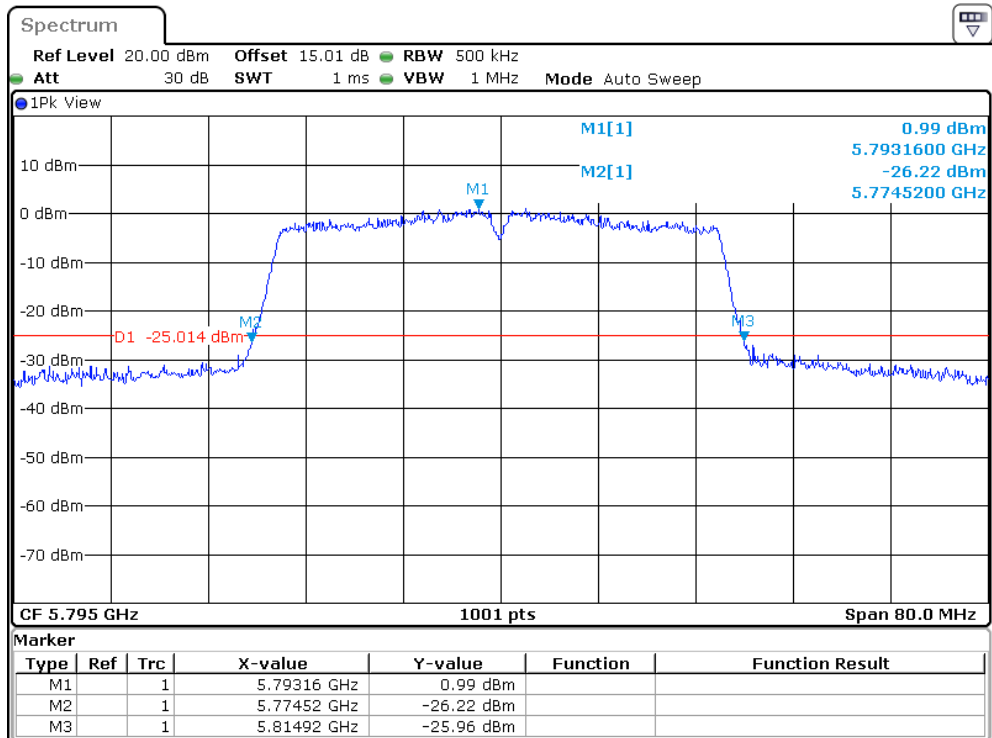

Date: 6 AUG 2018 16:44:58

5230MHz

Date: 6 AUG 2018 16:50:15

5755MHz

5795MHz

802.11ac-HT80

5210MHz

Date: 6 AUG 2018 17:06:28

5775MHz