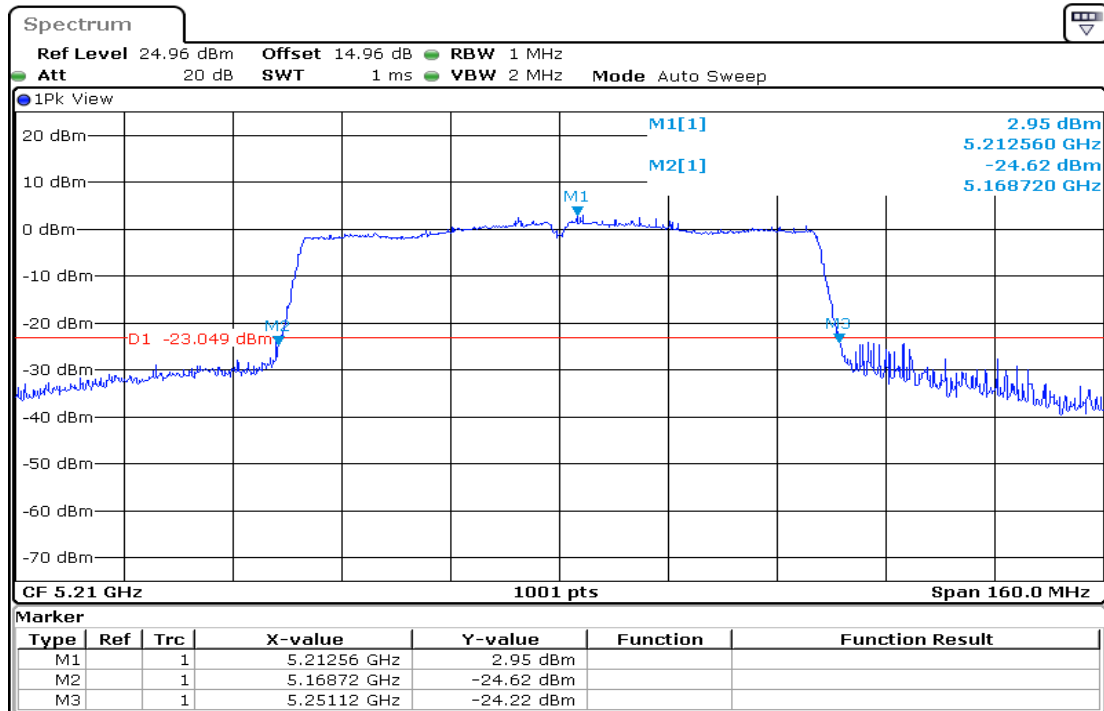

Date: 6 AUG 2018 16:44:58

5230MHz

Date: 6 AUG 2018 16:50:15

5755MHz

5795MHz

802.11ac-HT80

5210MHz

Date: 6 AUG 2018 17:06:28

5775MHz