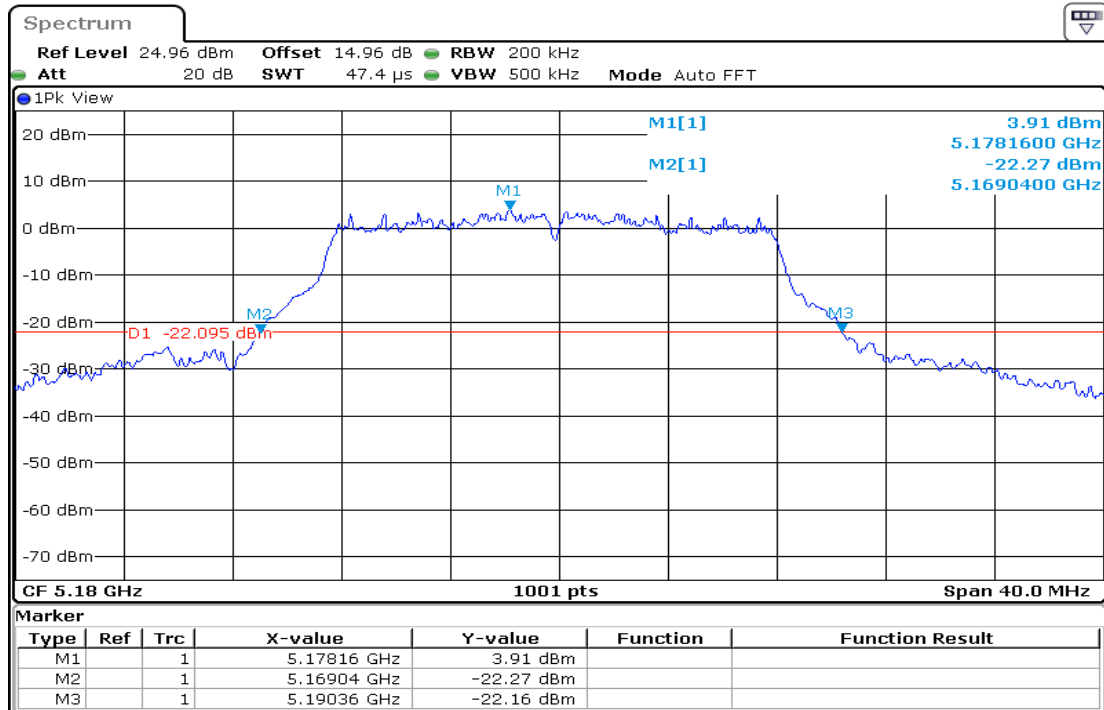

5150MHz~5250MHz, 5725MHz~5850MHz

802.11a

5180MHz

Date: 6 AUG 2018 14:21:20

5200MHz

Date: 6 AUG 2018 14:27:43

5240MHz

Date: 6 AUG 2018 14:33:19

5745MHz

5785MHz

5825MHz

802.11n-HT20

5180MHz

Date: 6 AUG 2018 15:11:12

5200MHz

Date: 6 AUG 2018 15:16:56