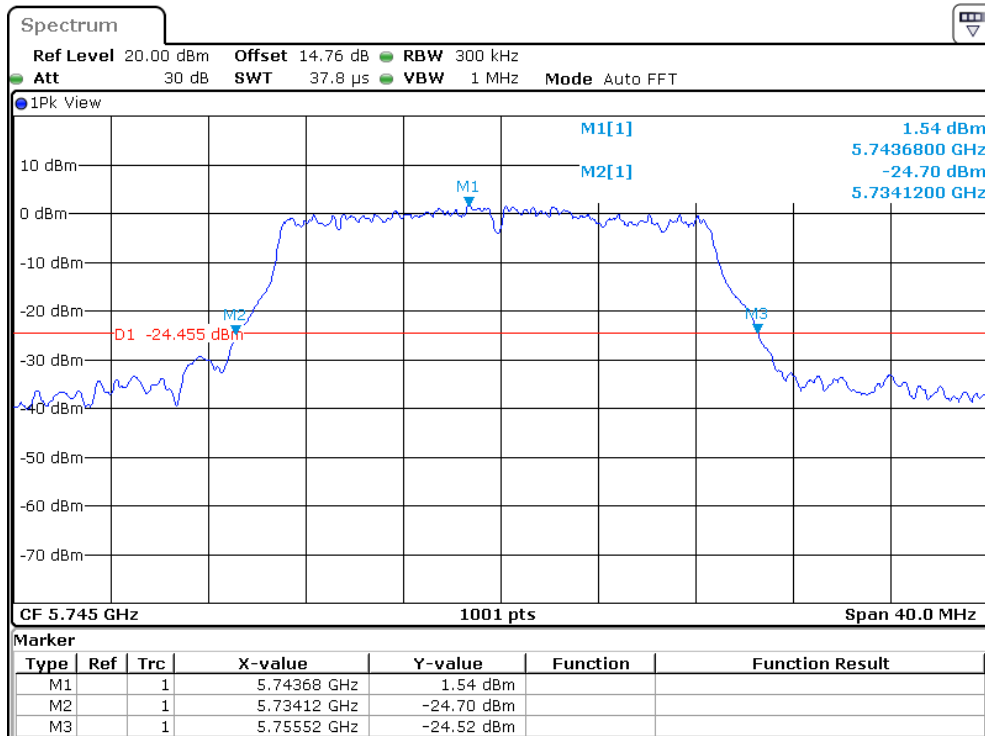

5240MHz

Date: 6 AUG 2018 15:22:04

5745MHz