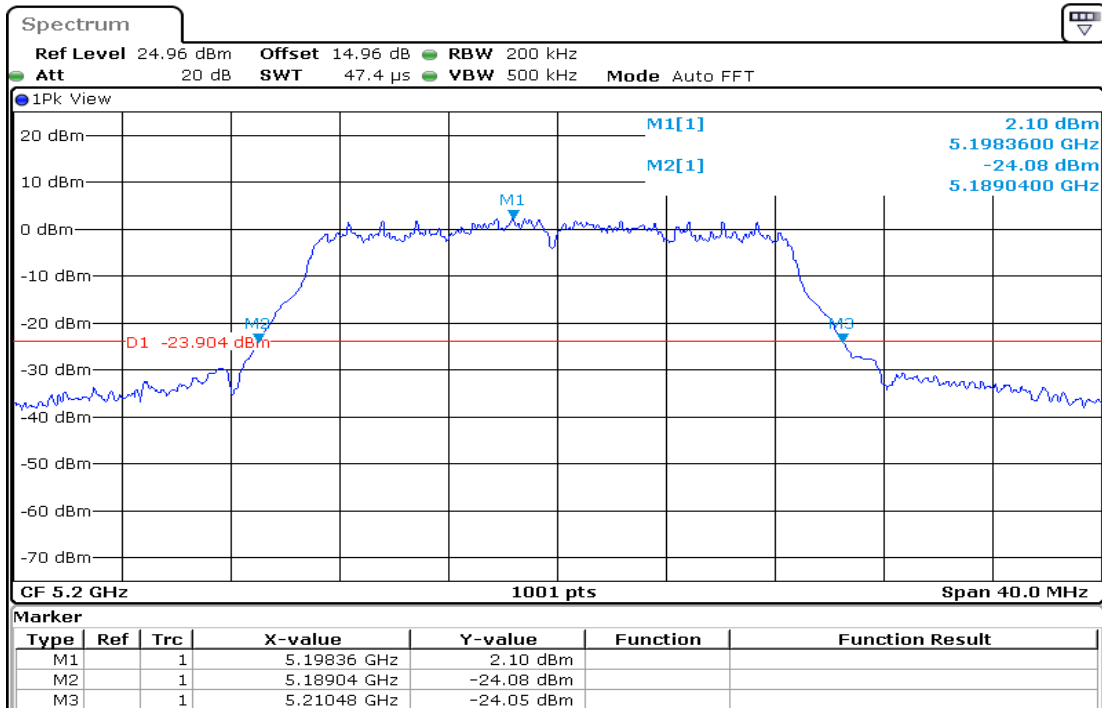

5230MHz

Date: 6 AUG 2018 15:50:34

5755MHz

5795MHz

802.11ac-HT20

5180MHz

Date: 6 AUG 2018 16:07:42

5200MHz

Date: 6 AUG 2018 16:14:46

5240MHz

Date: 6 AUG 2018 16:20:53

5745MHz

5785MHz

5825MHz

802.11ac-HT40

5190MHz

Date: 6 AUG 2018 16:44:58

5230MHz

Date: 6 AUG 2018 16:50:15

5755MHz

5795MHz

802.11ac-HT80

5210MHz

Date: 6 AUG 2018 17:06:28

5775MHz