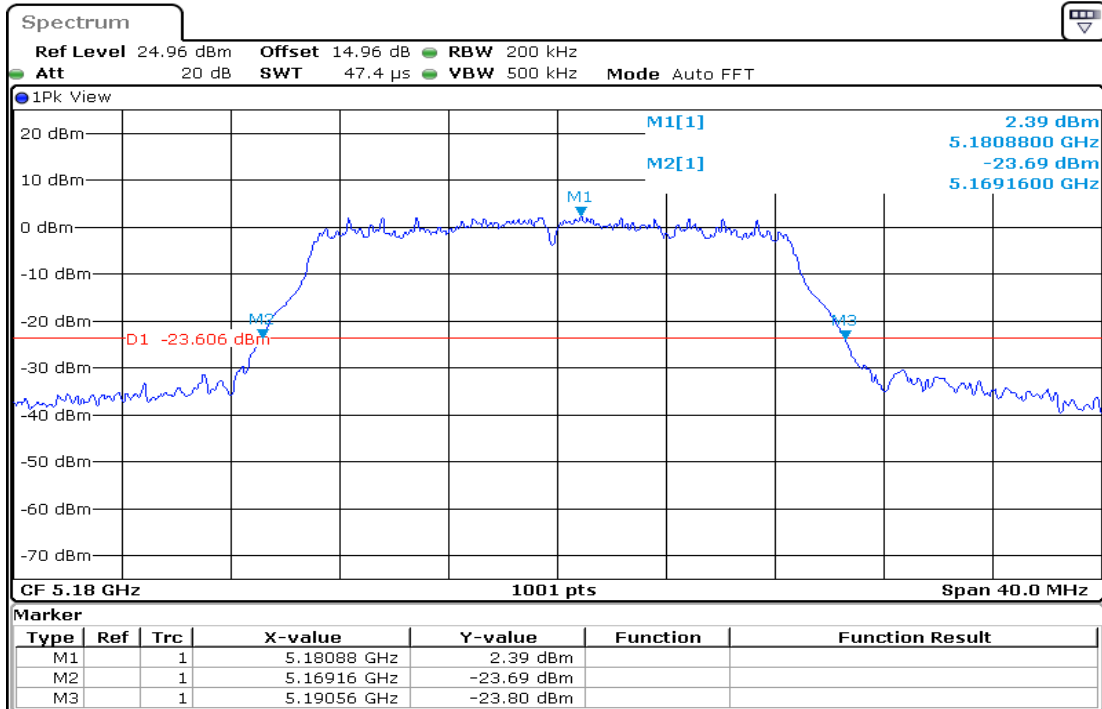

5230MHz

Date: 6 AUG 2018 15:50:34

5755MHz

5795MHz

802.11ac-HT20

5180MHz

Date: 6 AUG 2018 16:07:42

5200MHz

Date: 6 AUG 2018 16:14:46

5240MHz

Date: 6 AUG 2018 16:20:53

5745MHz

5785MHz

5825MHz

802.11ac-HT40

5190MHz

Date: 6 AUG 2018 16:44:58

5230MHz

Date: 6 AUG 2018 16:50:15

5755MHz

5795MHz

802.11ac-HT80

5210MHz

Date: 6 AUG 2018 17:06:28

5775MHz