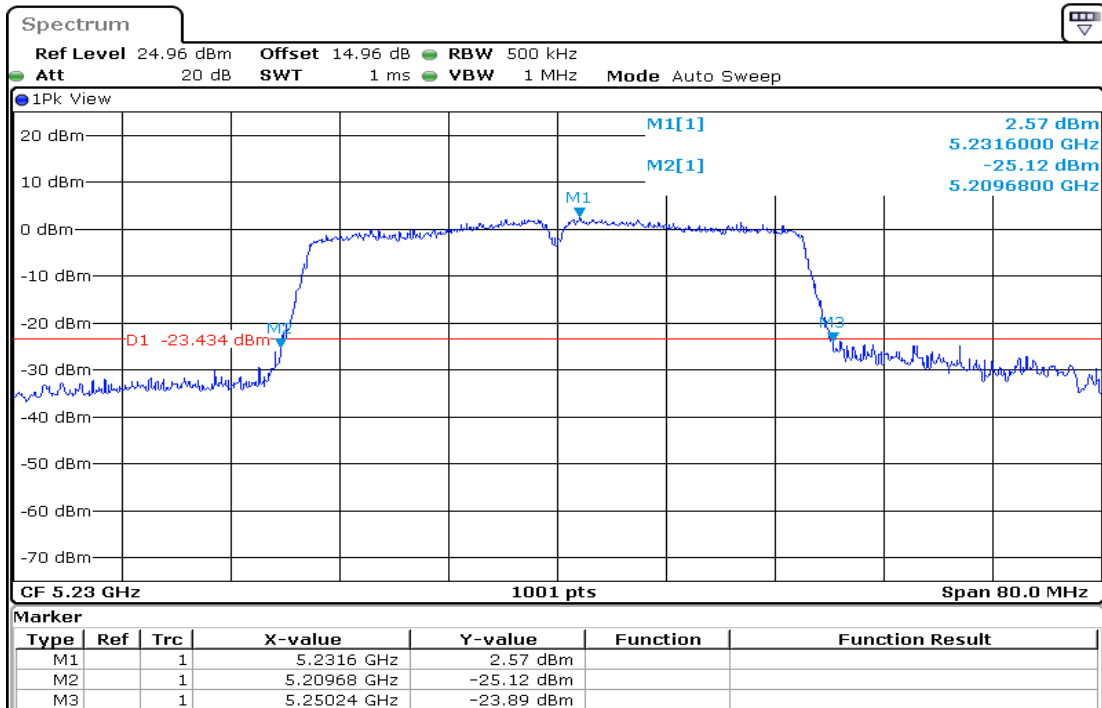

5240MHz

Date: 6 AUG 2018 15:22:04

5745MHz

5785MHz

5825MHz

802.11n-HT40

5190MHz

Date: 6 AUG 2018 15:44:53

5230MHz

Date: 6 AUG 2018 15:50:34

5755MHz

5795MHz

802.11ac-HT20

5180MHz

Date: 6 AUG 2018 16:07:42

5200MHz