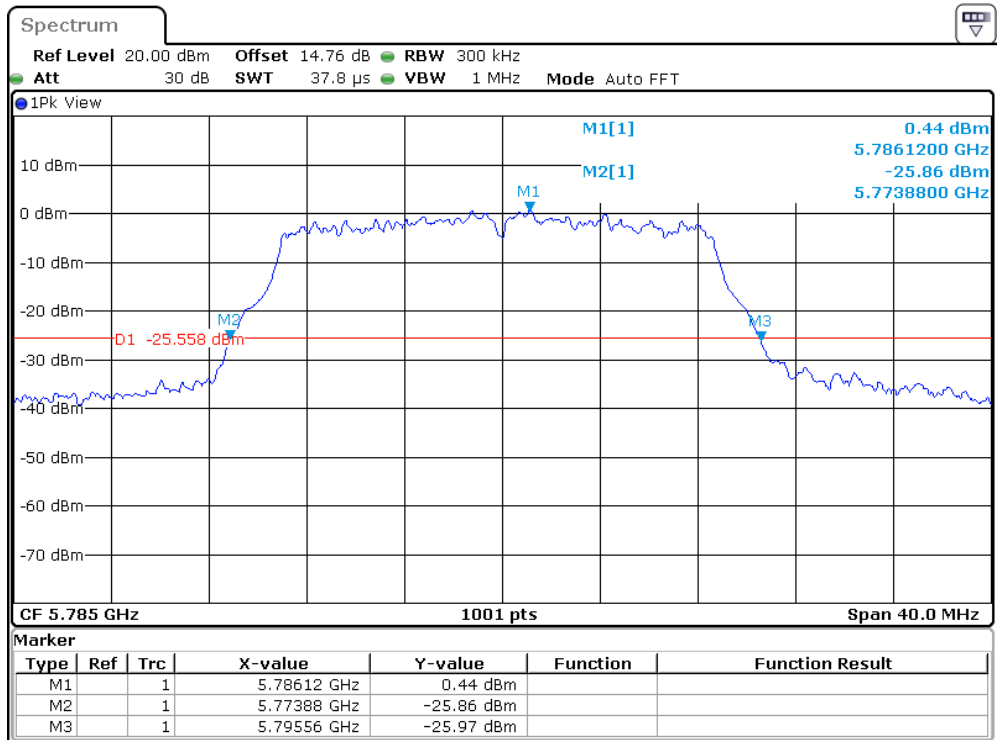

Date: 6 AUG 2018 16:14:46

5240MHz

Date: 6 AUG 2018 16:20:53

5745MHz

5785MHz

5825MHz

802.11ac-HT40

5190MHz

Date: 6 AUG 2018 16:44:58

5230MHz

Date: 6 AUG 2018 16:50:15

5755MHz

5795MHz

802.11ac-HT80

5210MHz

Date: 6 AUG 2018 17:06:28

5775MHz