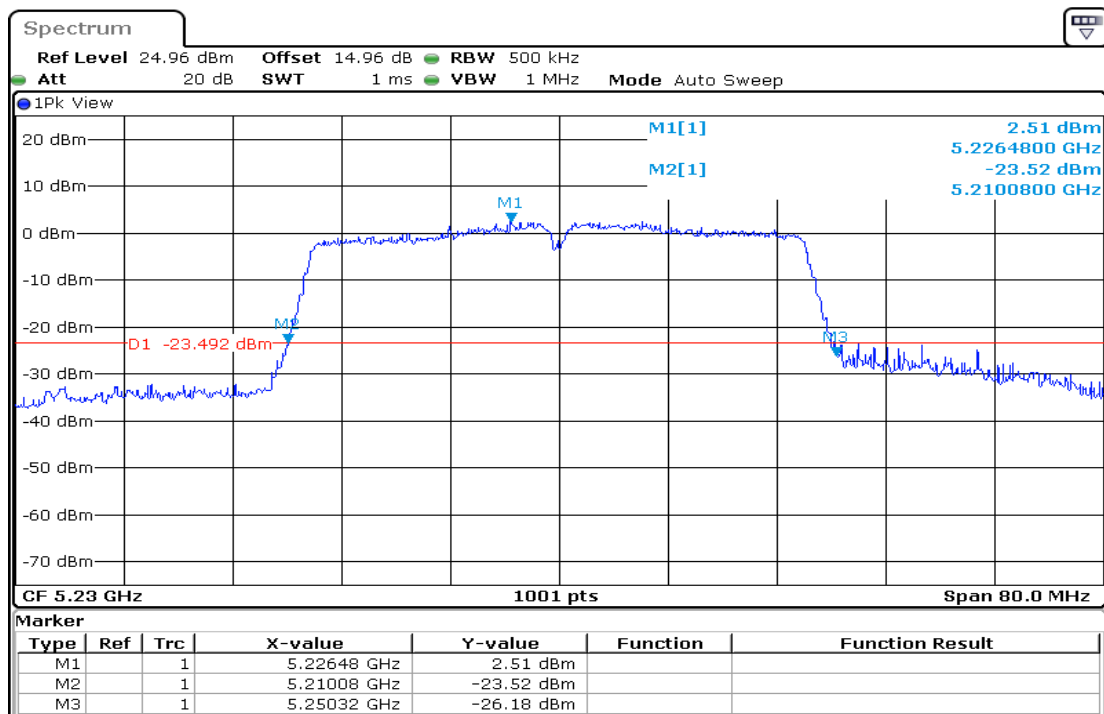

Date: 6 AUG 2018 16:14:46

5240MHz

Date: 6 AUG 2018 16:20:53

5745MHz

5785MHz

5825MHz

802.11ac-HT40

5190MHz

Date: 6 AUG 2018 16:44:58

5230MHz

Date: 6 AUG 2018 16:50:15

5755MHz

5795MHz

802.11ac-HT80

5210MHz

Date: 6 AUG 2018 17:06:28

5775MHz