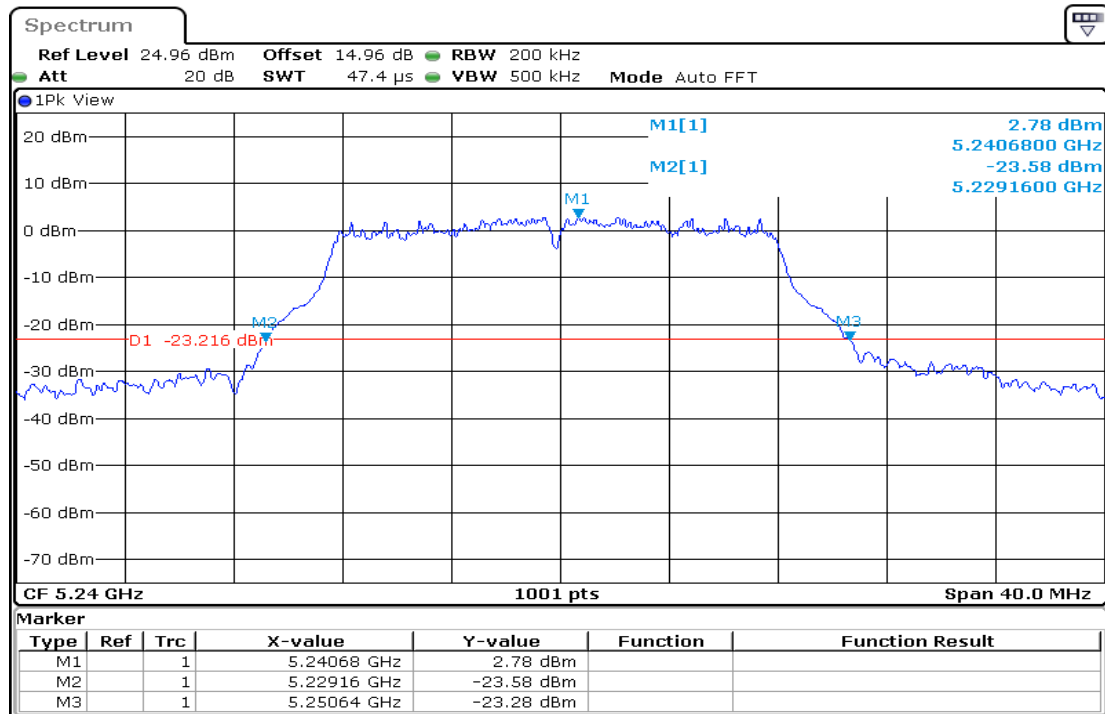

5150MHz~5250MHz, 5725MHz~5850MHz

802.11a

5180MHz

Date: 6 AUG 2018 14:21:20

5200MHz

Date: 6 AUG 2018 14:27:43

5240MHz

Date: 6 AUG 2018 14:33:19

5745MHz

5785MHz

5825MHz

802.11n-HT20

5180MHz

Date: 6 AUG 2018 15:11:12

5200MHz

Date: 6 AUG 2018 15:16:56