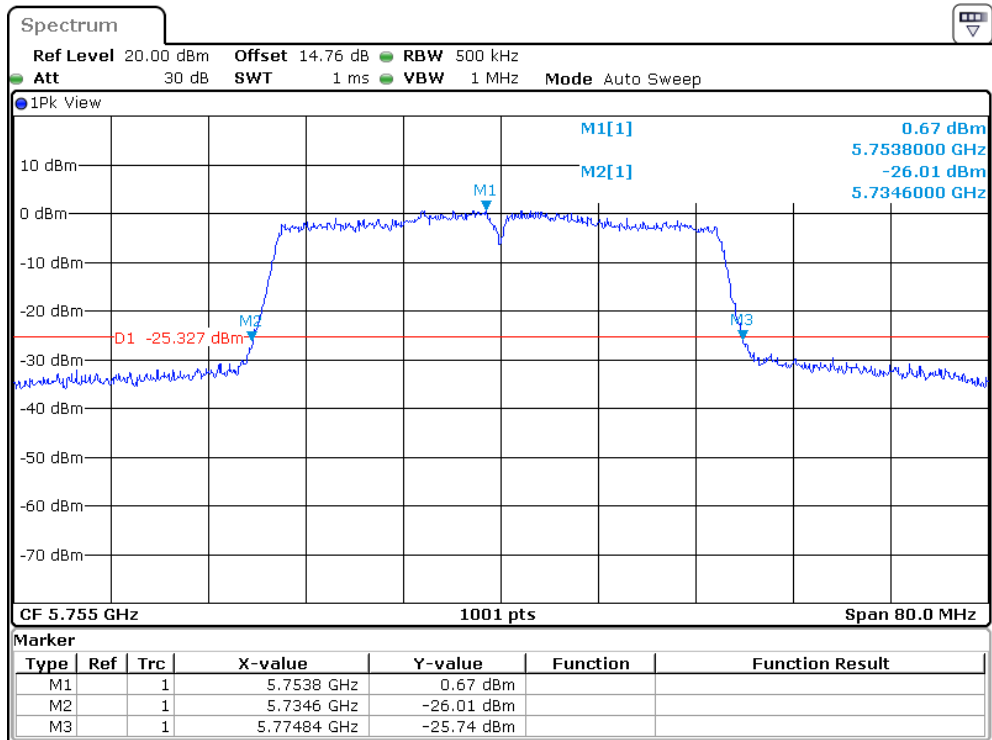

Date: 6 AUG 2018 16:14:46

5240MHz

Date: 6 AUG 2018 16:20:53

5745MHz

5785MHz

5825MHz

802.11ac-HT40

5190MHz

Date: 6 AUG 2018 16:44:58

5230MHz

Date: 6 AUG 2018 16:50:15

5755MHz

5795MHz

802.11ac-HT80

5210MHz

Date: 6 AUG 2018 17:06:28

5775MHz