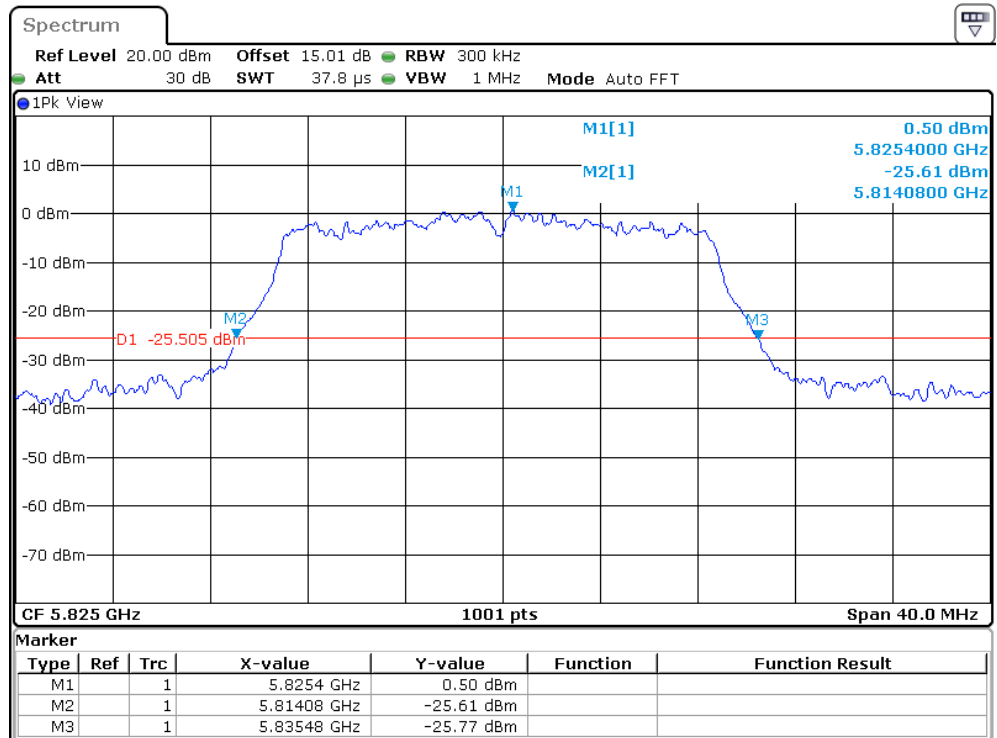

Date: 6 AUG 2018 16:14:46

5240MHz

Date: 6 AUG 2018 16:20:53

5745MHz

5785MHz

5825MHz

802.11ac-HT40

5190MHz

Date: 6 AUG 2018 16:44:58

5230MHz

Date: 6 AUG 2018 16:50:15

5755MHz

5795MHz

802.11ac-HT80

5210MHz

Date: 6 AUG 2018 17:06:28

5775MHz