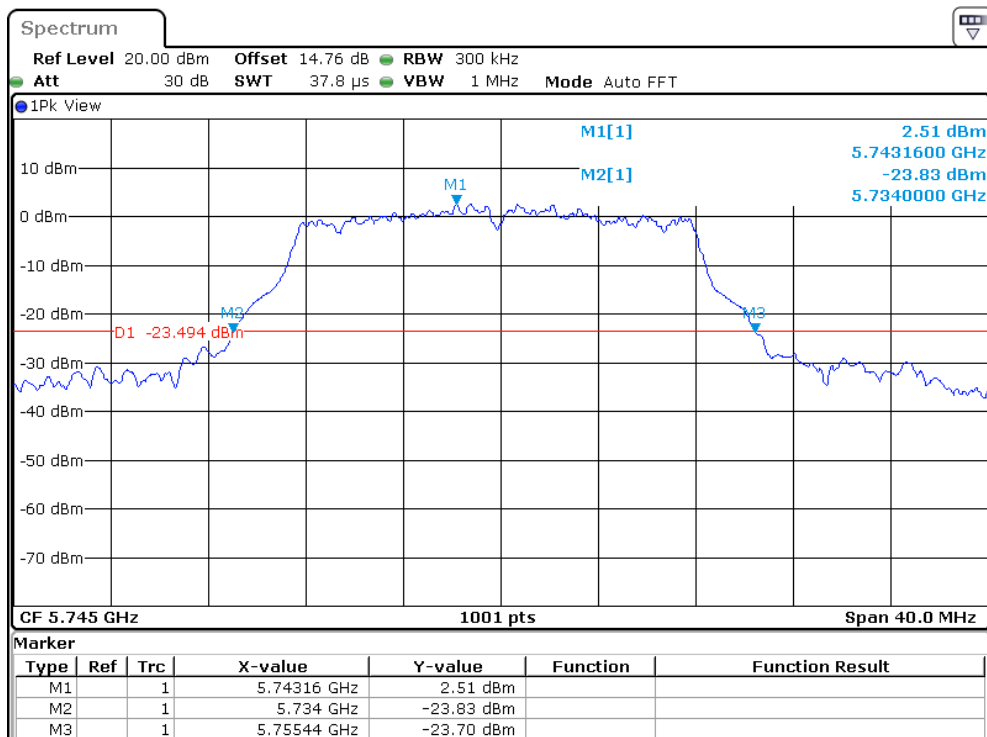

5150MHz~5250MHz, 5725MHz~5850MHz

802.11a

5180MHz

Date: 6 AUG 2018 14:21:20

5200MHz

Date: 6 AUG 2018 14:27:43

5240MHz

Date: 6 AUG 2018 14:33:19

5745MHz

5785MHz

5825MHz

802.11n-HT20

5180MHz

Date: 6 AUG 2018 15:11:12

5200MHz

Date: 6 AUG 2018 15:16:56