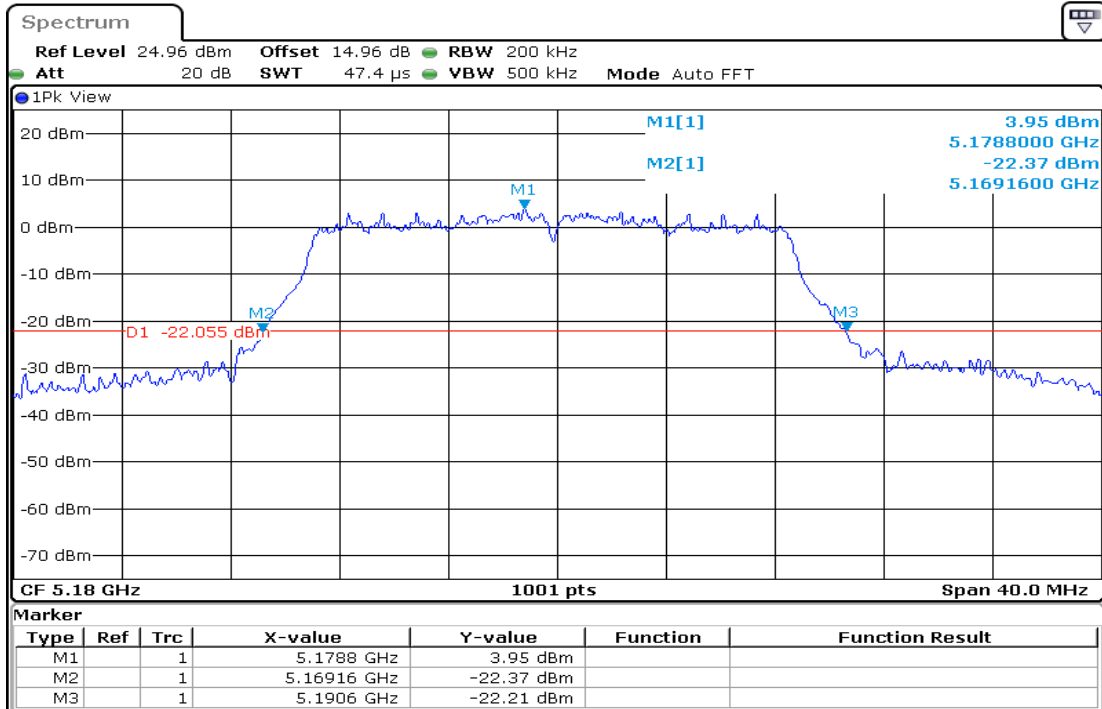

5745MHz

5785MHz

5825MHz

802.11n-HT20

5180MHz

Date: 6 AUG 2018 15:11:12

5200MHz

Date: 6 AUG 2018 15:16:56

5230MHz

Date: 6 AUG 2018 15:50:34

5755MHz

5795MHz

802.11ac-HT20

5180MHz

Date: 6 AUG 2018 16:07:42

5200MHz