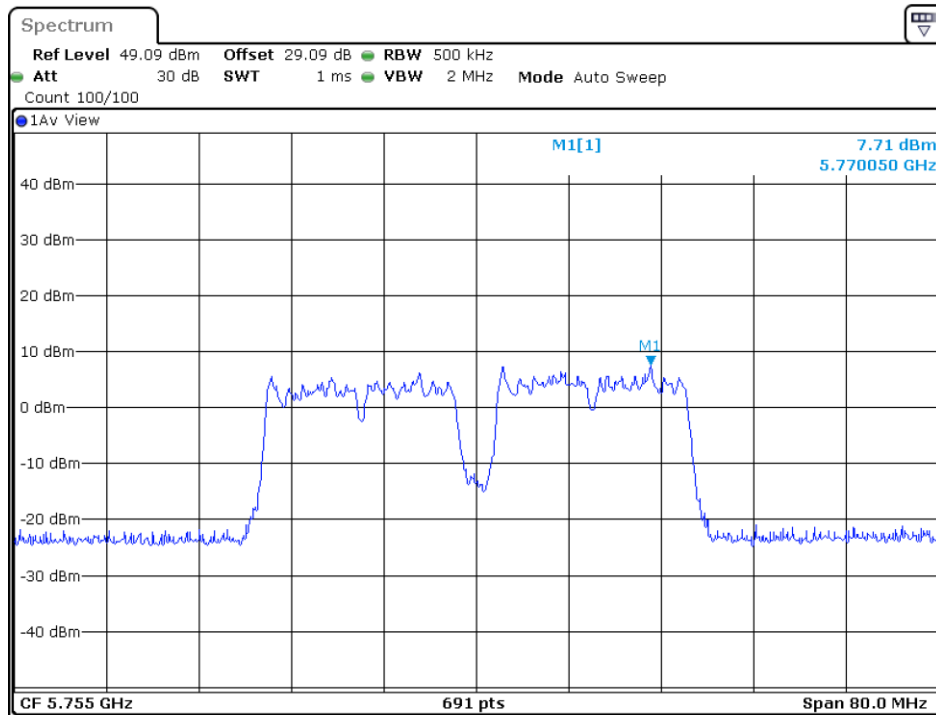

5745MHz

5785MHz

5825MHz

802.11n-HT40

5190MHz

5230MHz

5755MHz

5795MHz