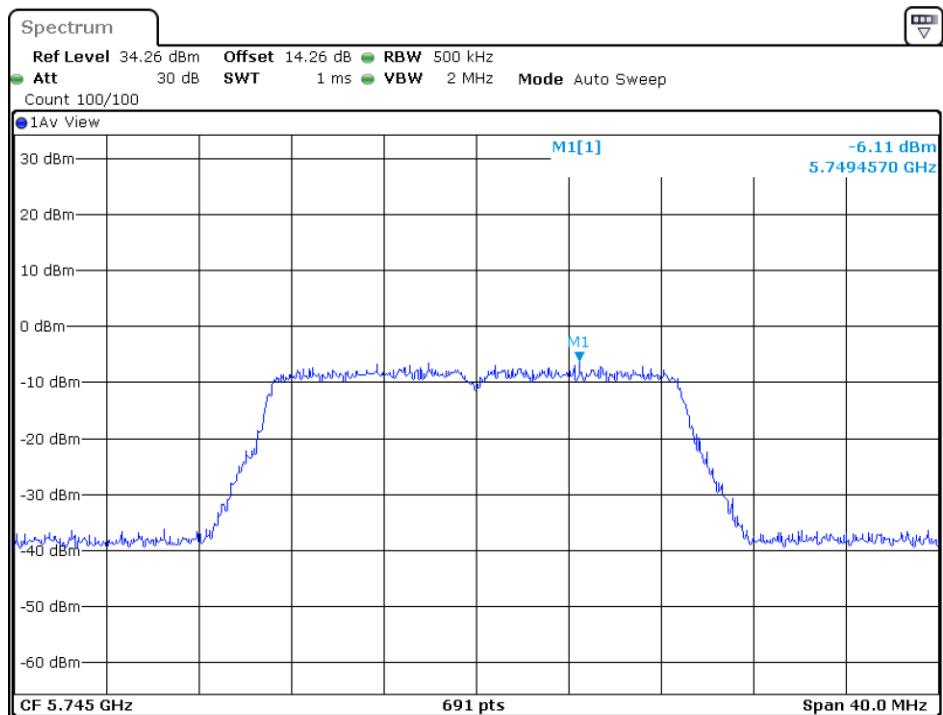

802.11n-HT20

5180MHz

5200MHz

5240MHz

5745MHz

5785MHz

5825MHz

802.11n-HT40

5190MHz

5230MHz

5755MHz

5795MHz

802.11ac-HT20

5180MHz

5200MHz

5240MHz