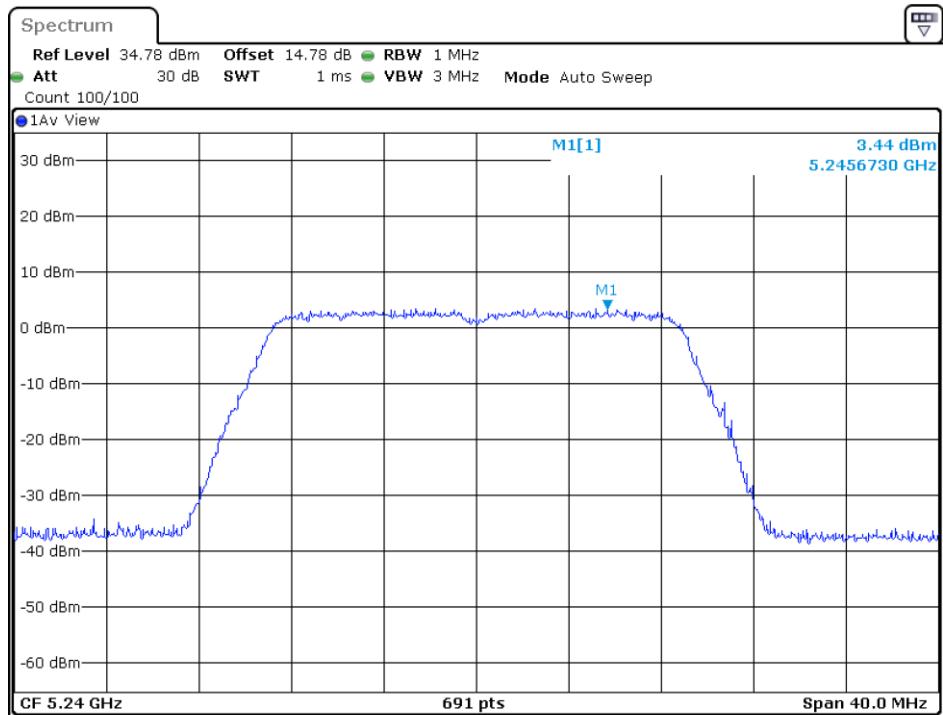

5190MHz

5230MHz

5755MHz

5795MHz

802.11ac-HT20

5180MHz

5200MHz

5240MHz