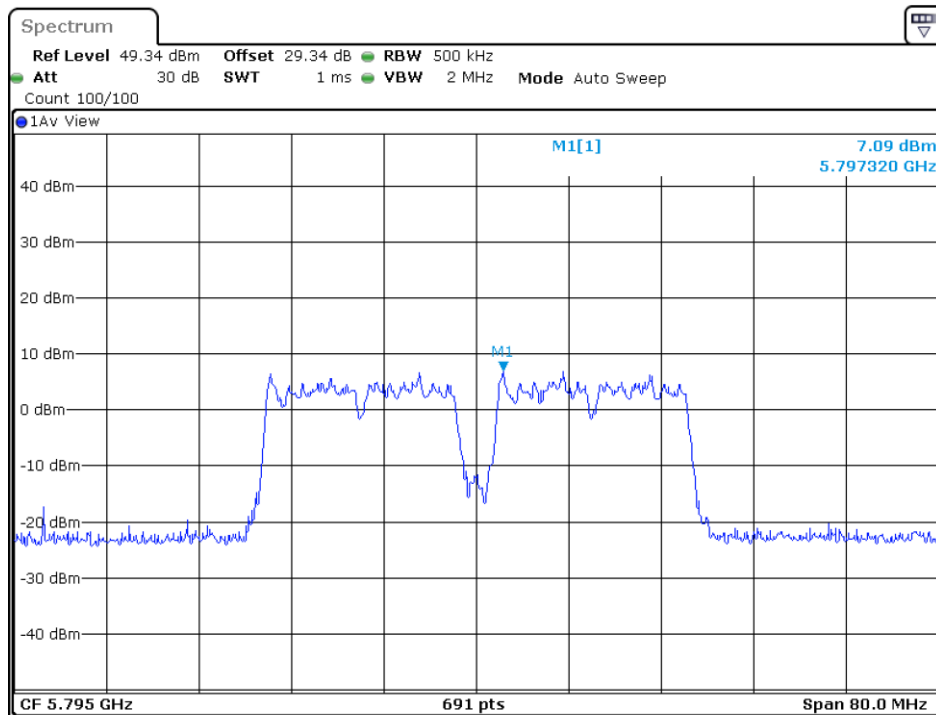

5745MHz

5785MHz

5825MHz

802.11n-HT40

5190MHz

5230MHz

5755MHz

5795MHz