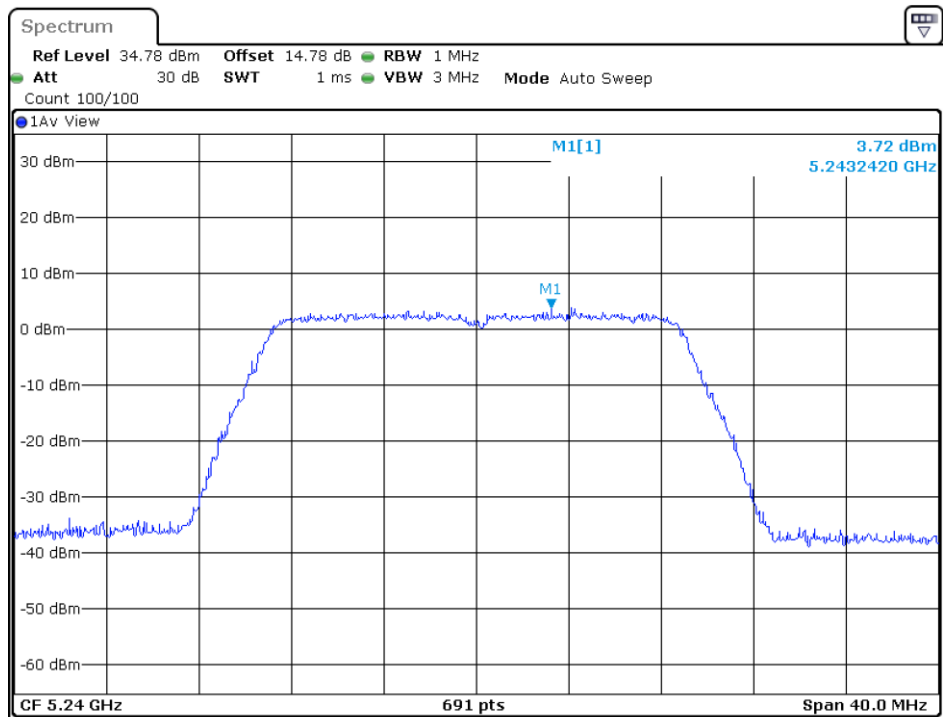

5240MHz

5745MHz

5785MHz

5825MHz

802.11n-HT20

5180MHz

5200MHz

5240MHz