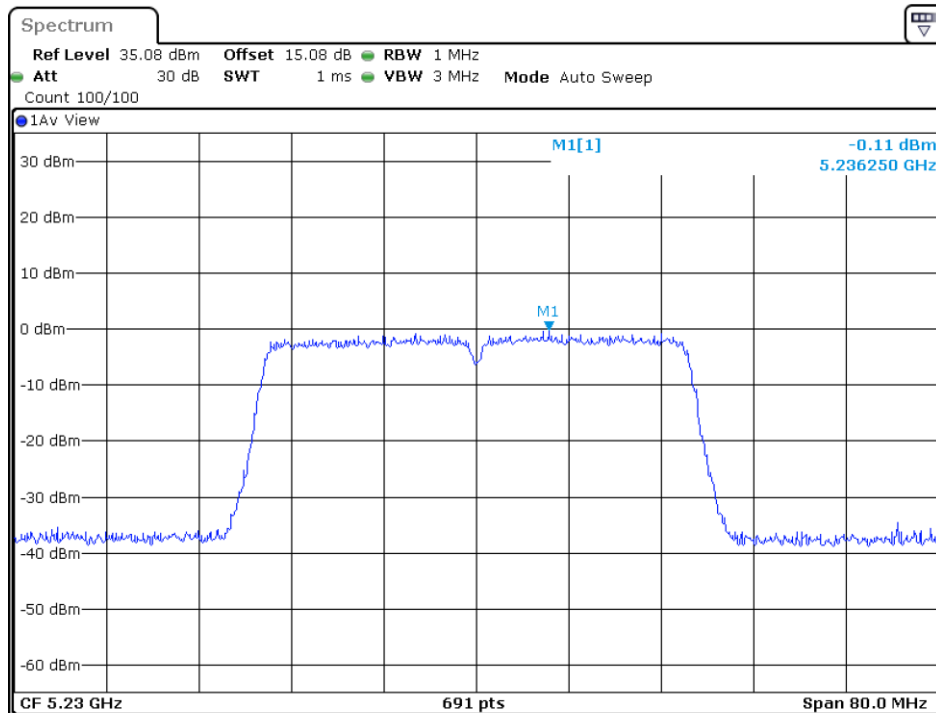

5745MHz

5785MHz

5825MHz

802.11n-HT40

5190MHz

5230MHz

5755MHz

5795MHz