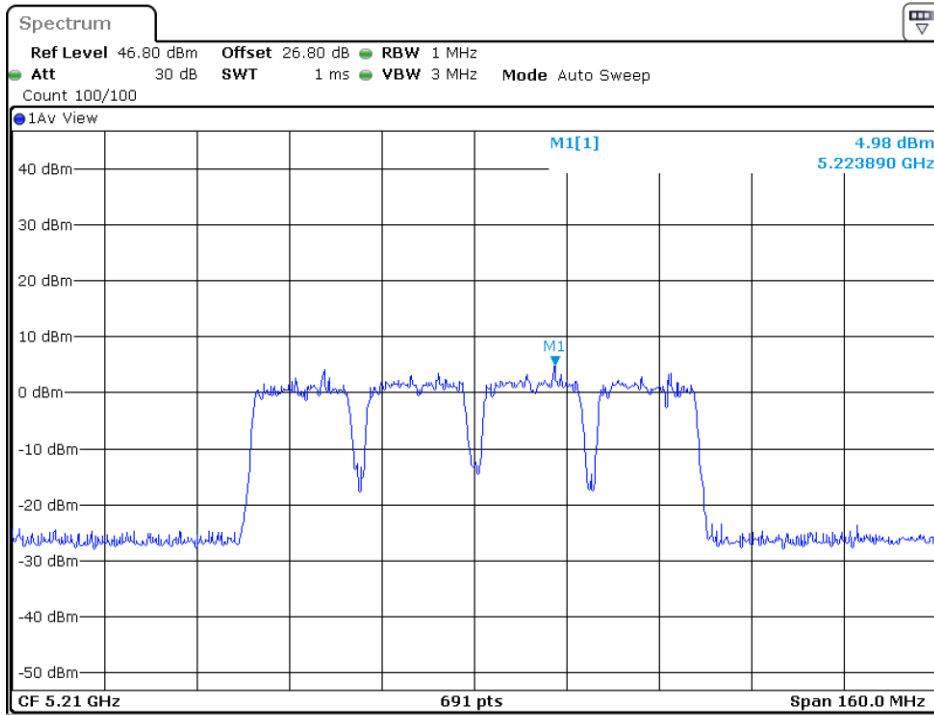

5190MHz

5230MHz

5755MHz

5795MHz

802.11ac-HT80

5210MHz

5775MHz