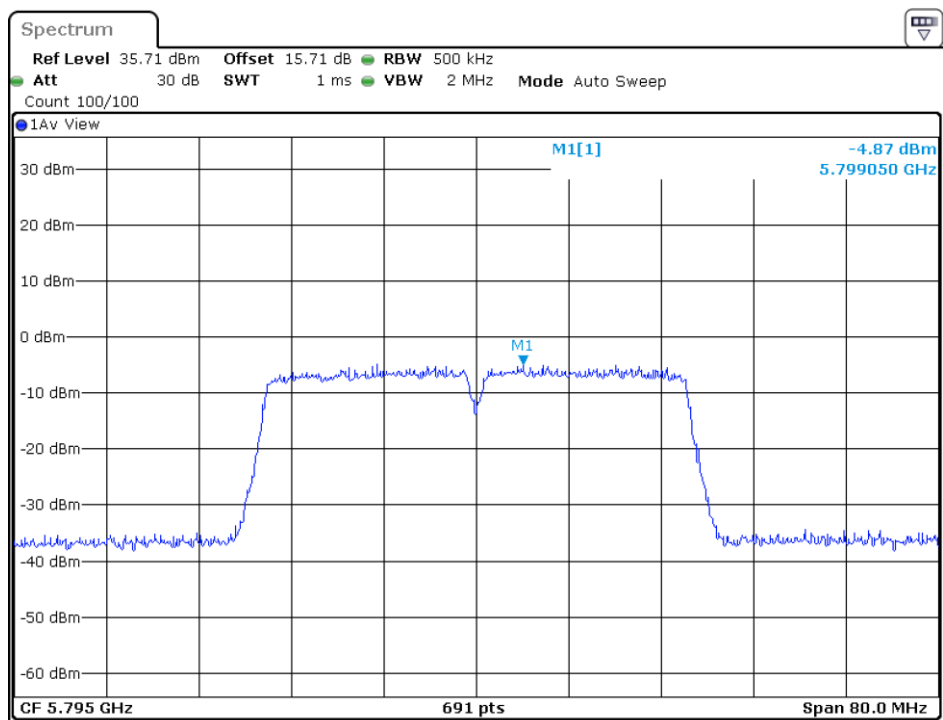

5745MHz

5785MHz

5825MHz

802.11ac-HT40

5190MHz

5230MHz

5755MHz

5795MHz