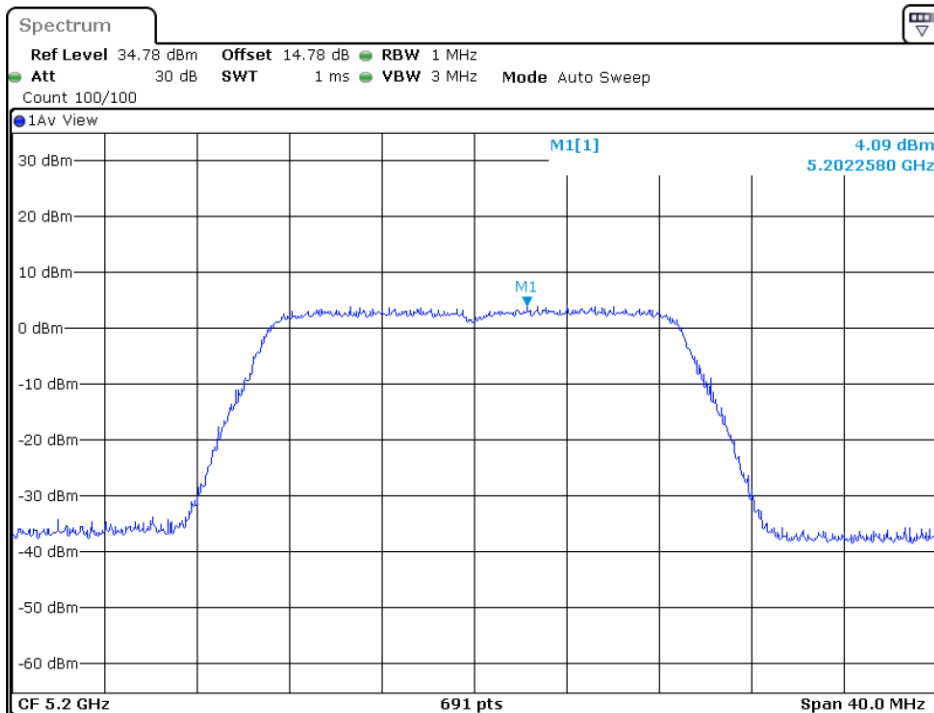

802.11ac-HT20

5180MHz

5200MHz