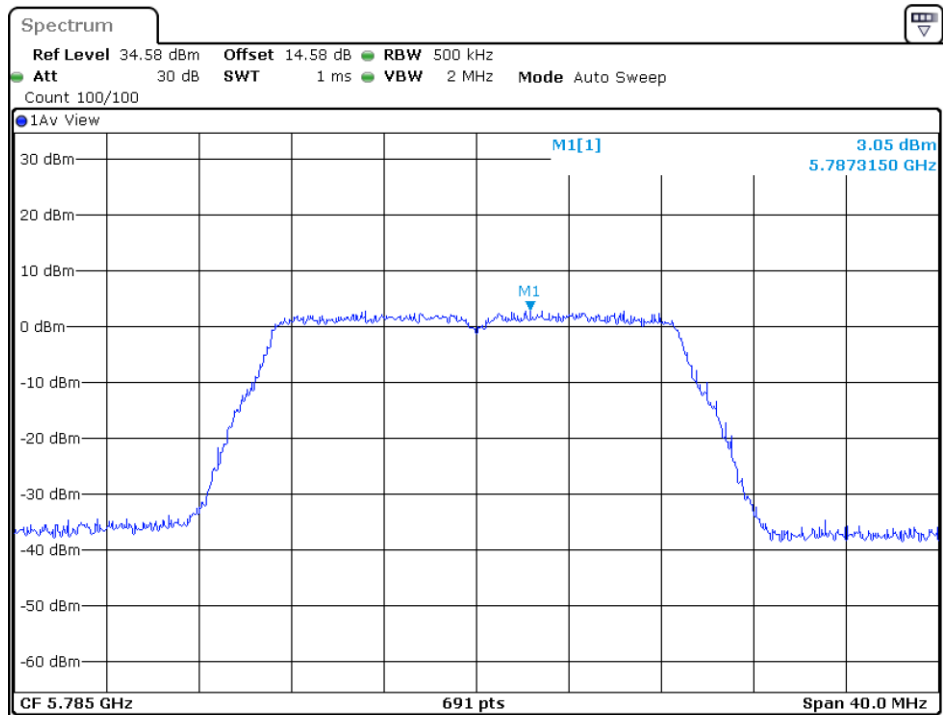

802.11ac-HT20

5180MHz

5200MHz

5240MHz

5745MHz

5785MHz

5825MHz

802.11ac-HT40