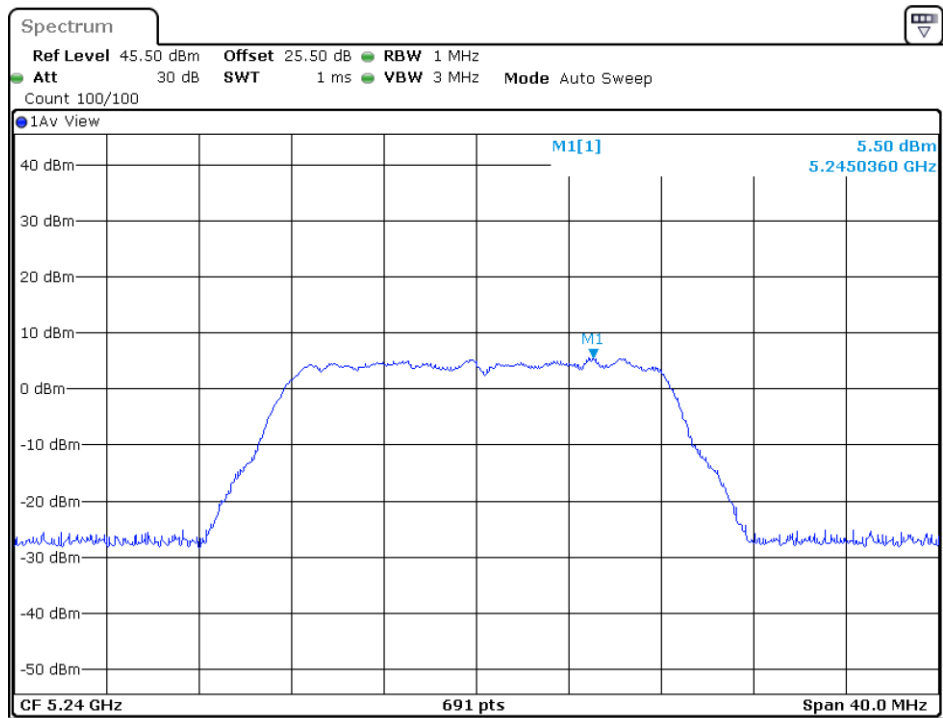

802.11ac-HT80

5210MHz

5775MHz

MIMO-Ant2:

802.11n-HT20

5180MHz

5200MHz

5240MHz