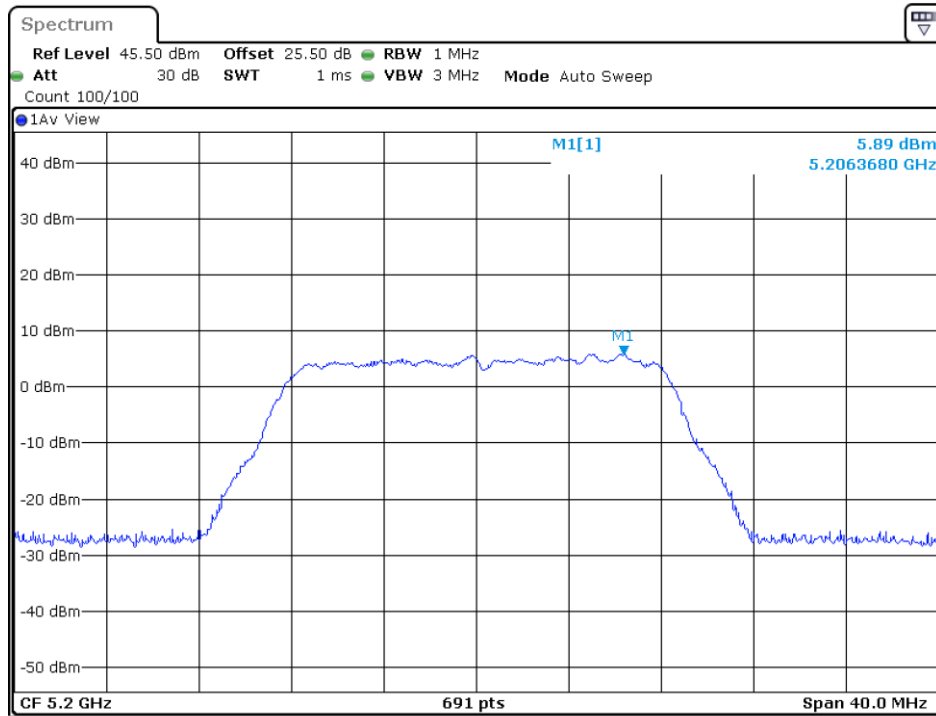

802.11ac-HT80

5210MHz

5775MHz

MIMO-Ant2:

802.11n-HT20

5180MHz

5200MHz

5240MHz