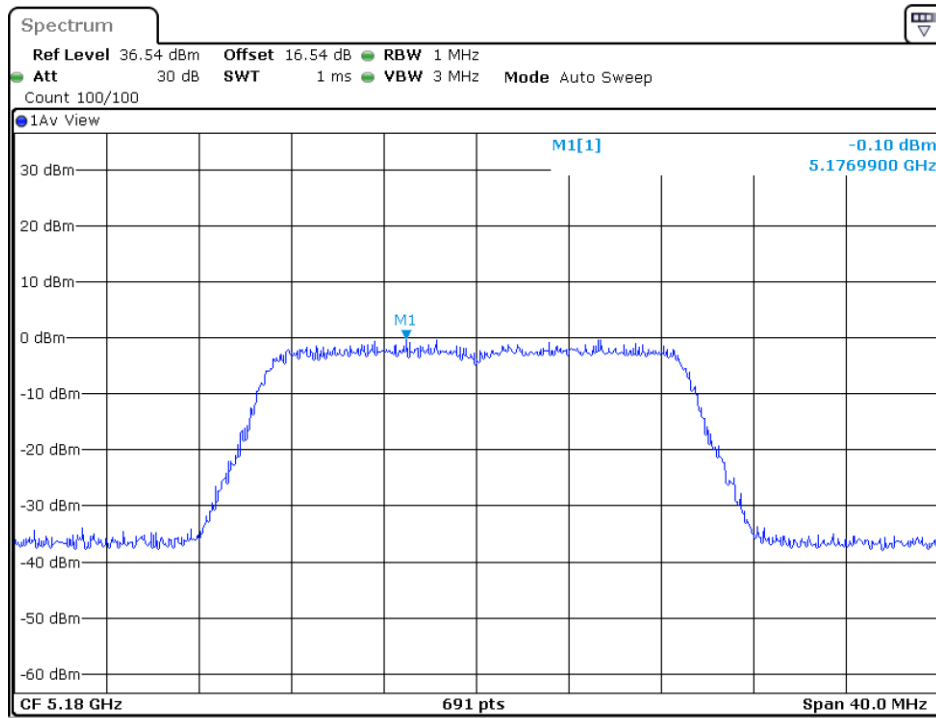

MIMO-Ant1:

802.11n-HT20

5180MHz