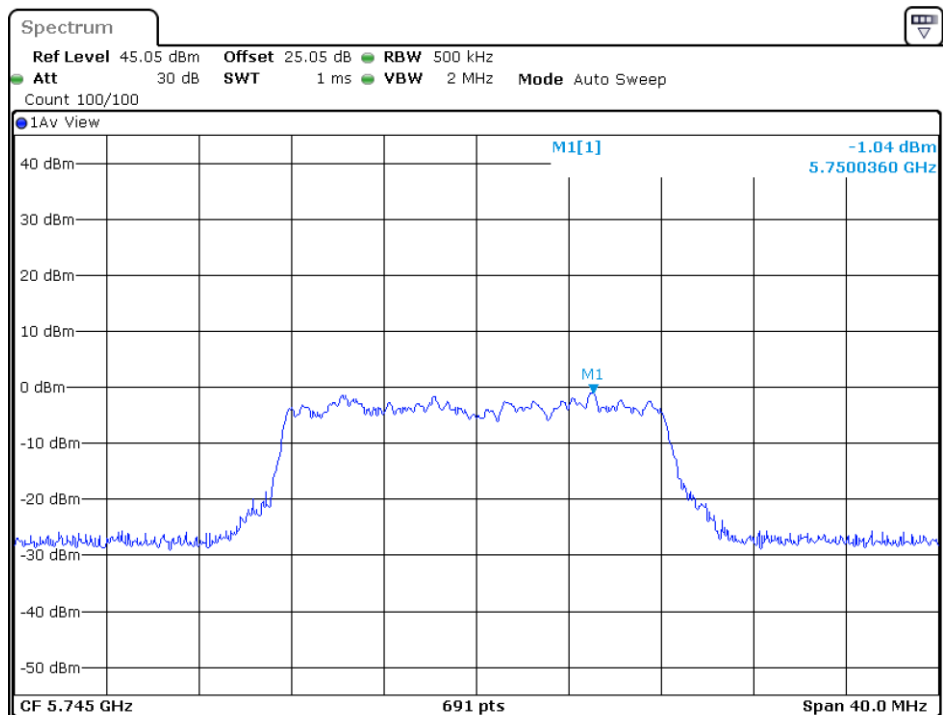

802.11ac-HT20

5180MHz

5200MHz

5240MHz

5745MHz

5785MHz

5825MHz

802.11ac-HT40

5190MHz

5230MHz

5755MHz

5795MHz

802.11ac-HT80

5210MHz

5775MHz