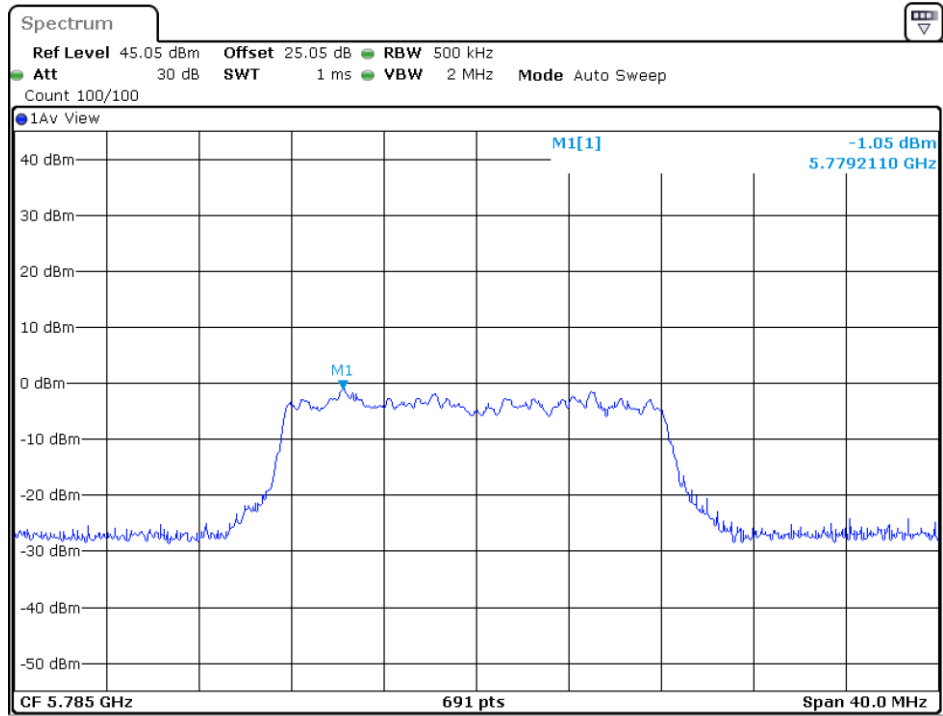

802.11ac-HT20

5180MHz

5200MHz

5240MHz

5745MHz

5785MHz

5825MHz

802.11ac-HT40

5190MHz

5230MHz

5755MHz

5795MHz

802.11ac-HT80

5210MHz

5775MHz