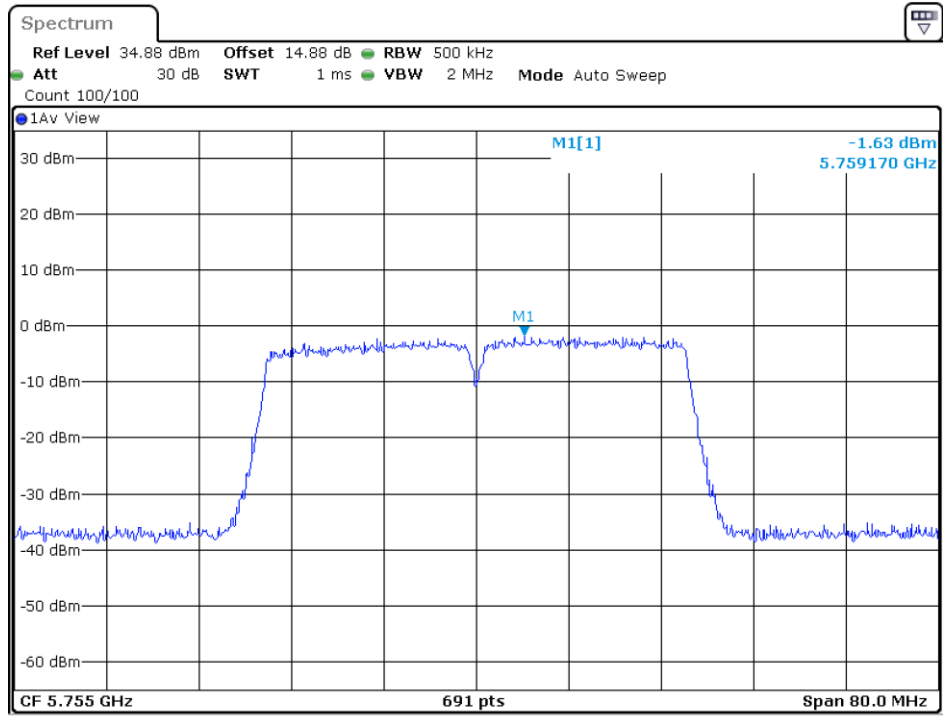

5745MHz

5785MHz

5825MHz

802.11n-HT40

5190MHz

5230MHz

5755MHz

5795MHz