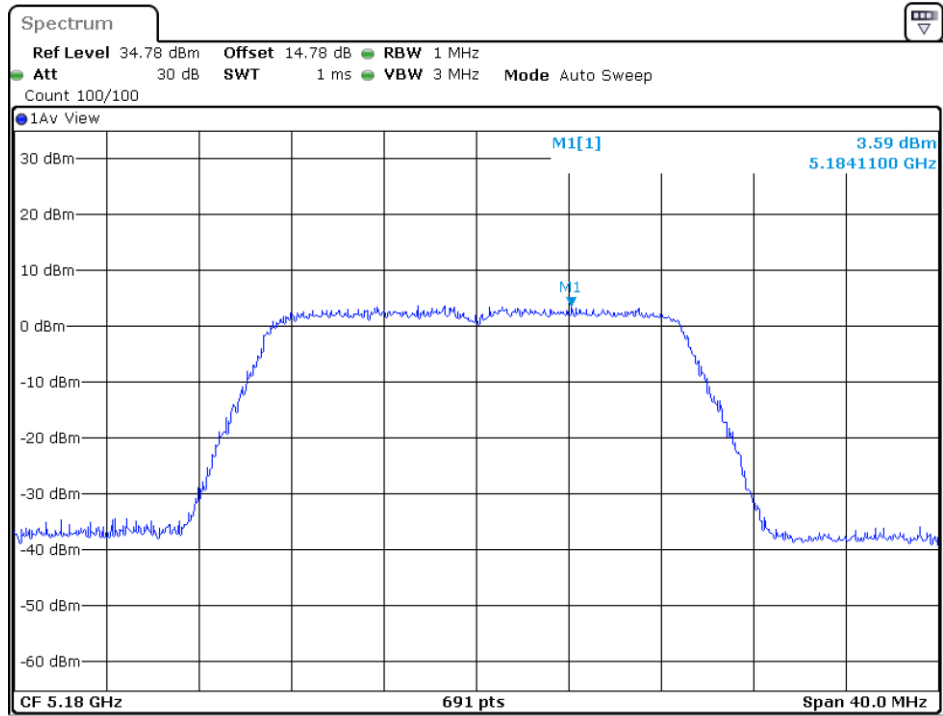

5240MHz

5745MHz

5785MHz

5825MHz

802.11n-HT20

5180MHz

5200MHz

5240MHz