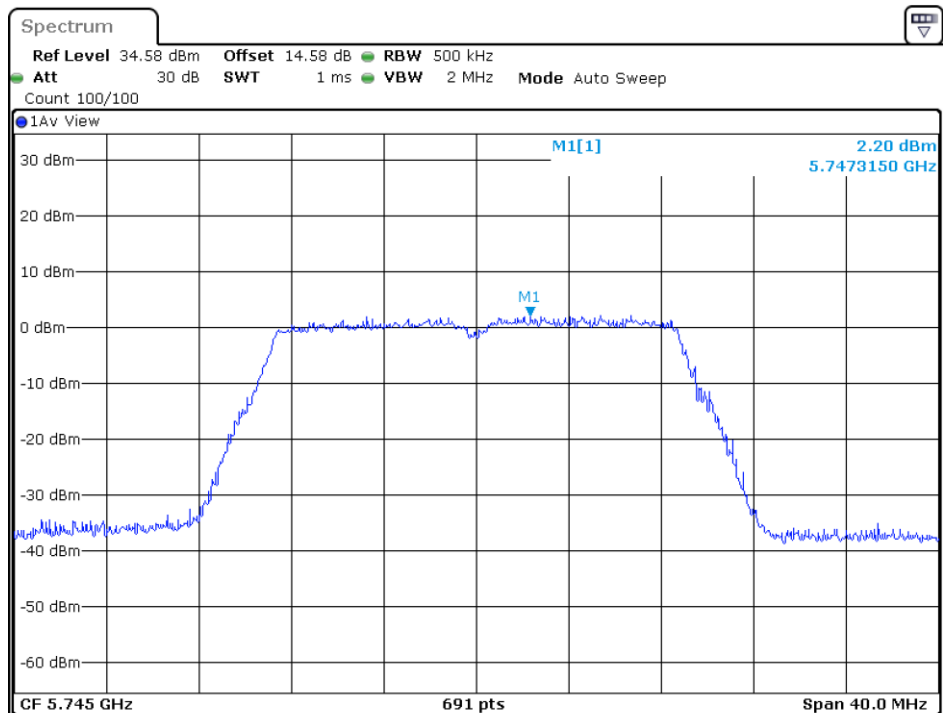

802.11ac-HT20

5180MHz

5200MHz

5240MHz

5745MHz

5785MHz

5825MHz

802.11ac-HT40