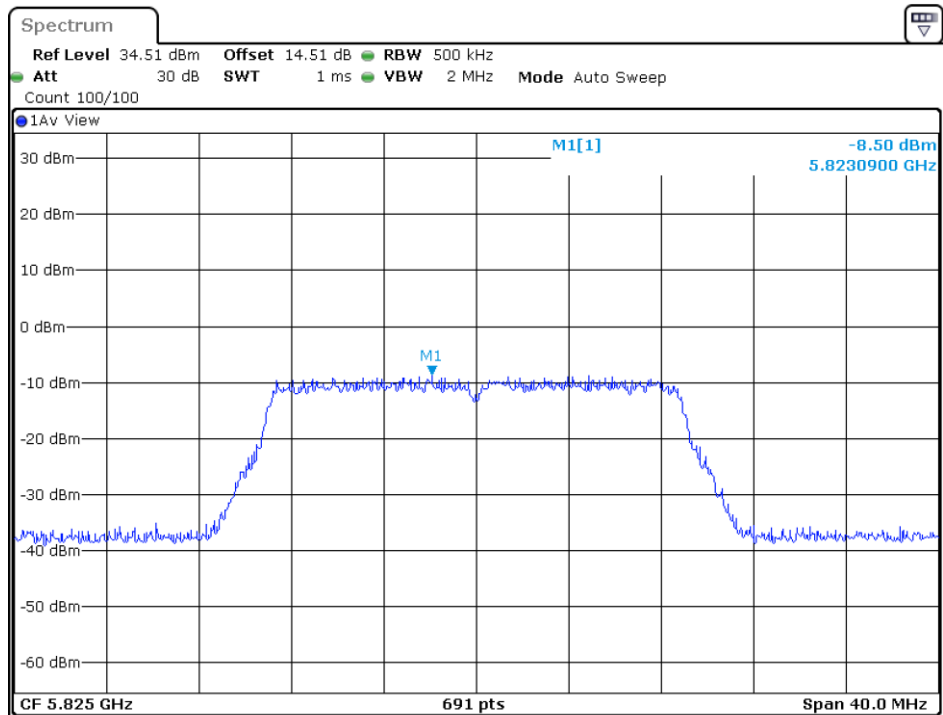

802.11n-HT20

5180MHz

5200MHz

5240MHz

5745MHz

5785MHz

5825MHz

802.11n-HT40