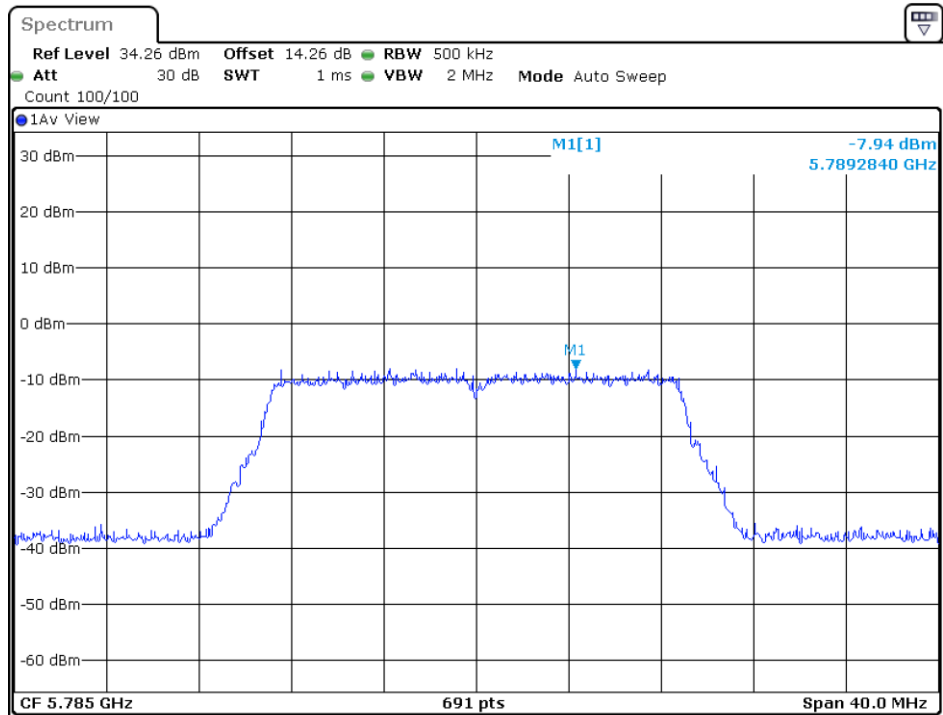

802.11n-HT20

5180MHz

5200MHz

5240MHz

5745MHz

5785MHz

5825MHz

802.11n-HT40