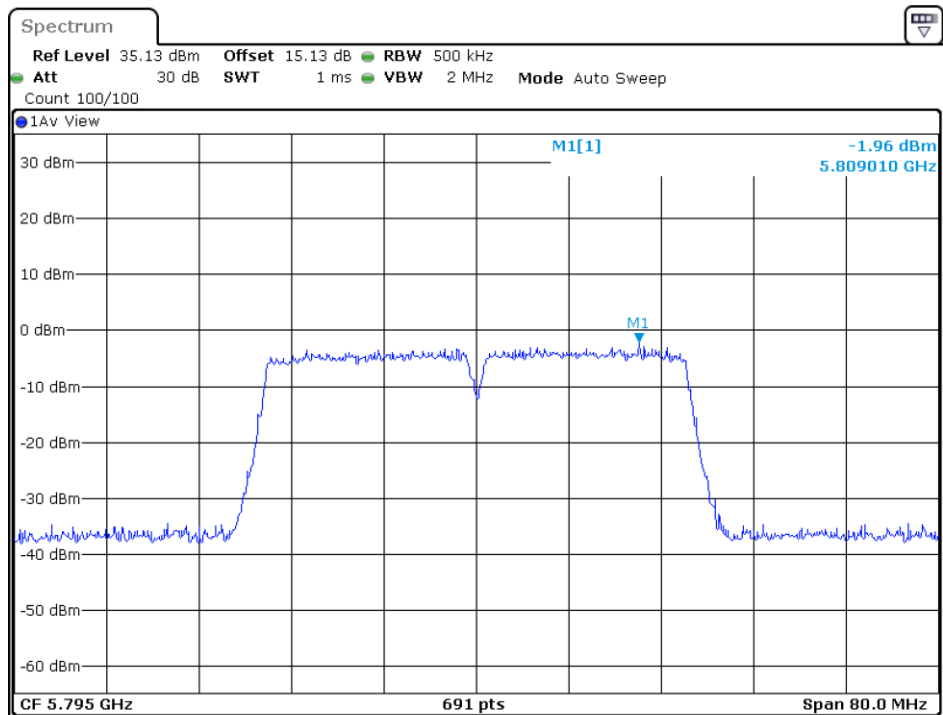

802.11n-HT40

5190MHz

5230MHz

5755MHz

5795MHz

802.11ac-HT20

5180MHz

5200MHz