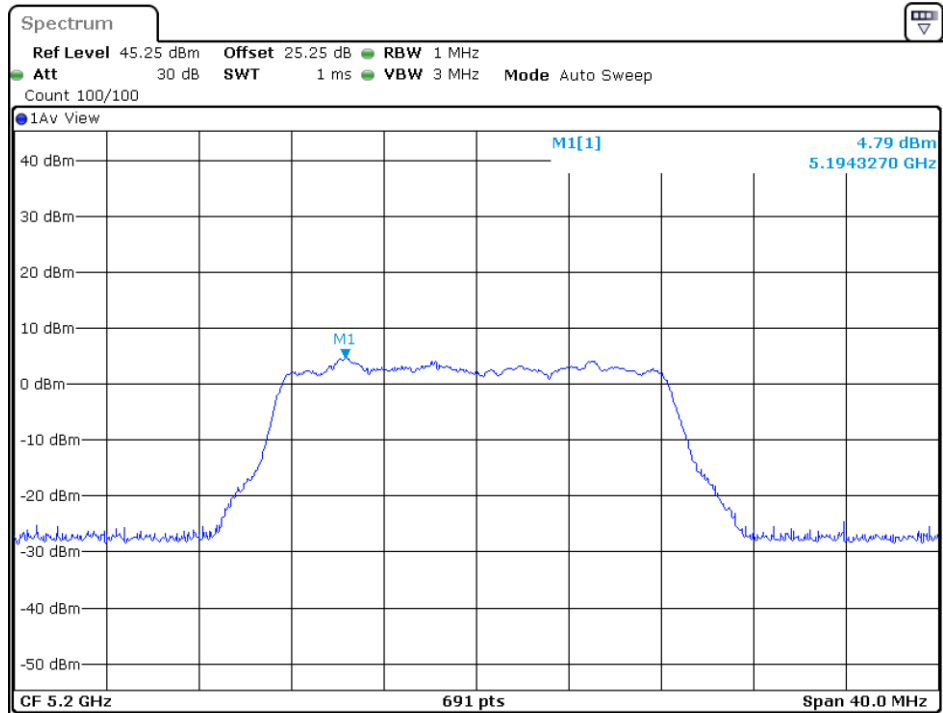

5745MHz

5785MHz

5825MHz

802.11n-HT40

5190MHz

5230MHz

5755MHz

5795MHz

802.11ac-HT20

5180MHz

5200MHz

5240MHz

5745MHz

5785MHz

5825MHz

802.11ac-HT40