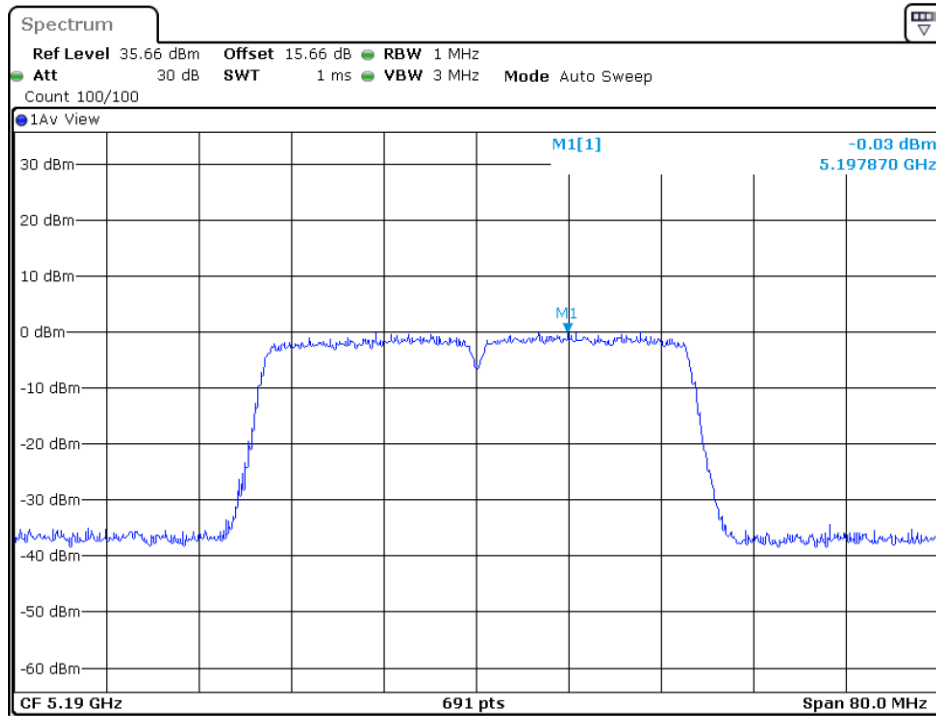

5745MHz

5785MHz

5825MHz

802.11ac-HT40

5190MHz

5230MHz

5755MHz

5795MHz