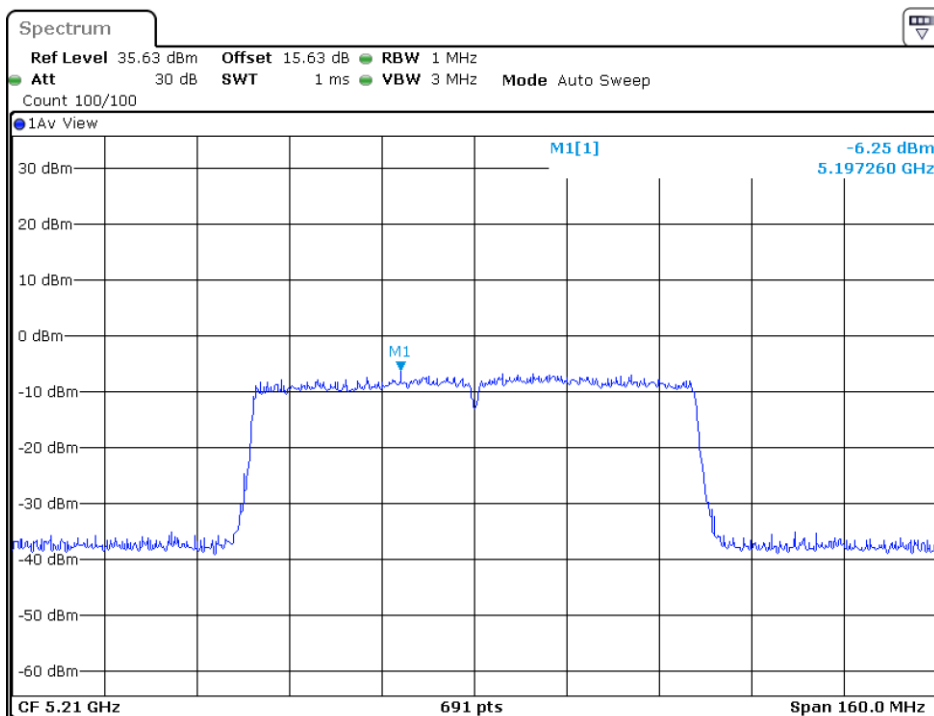

5190MHz

5230MHz

5755MHz

5795MHz

802.11ac-HT80

5210MHz

5775MHz

MIMO-Ant1: