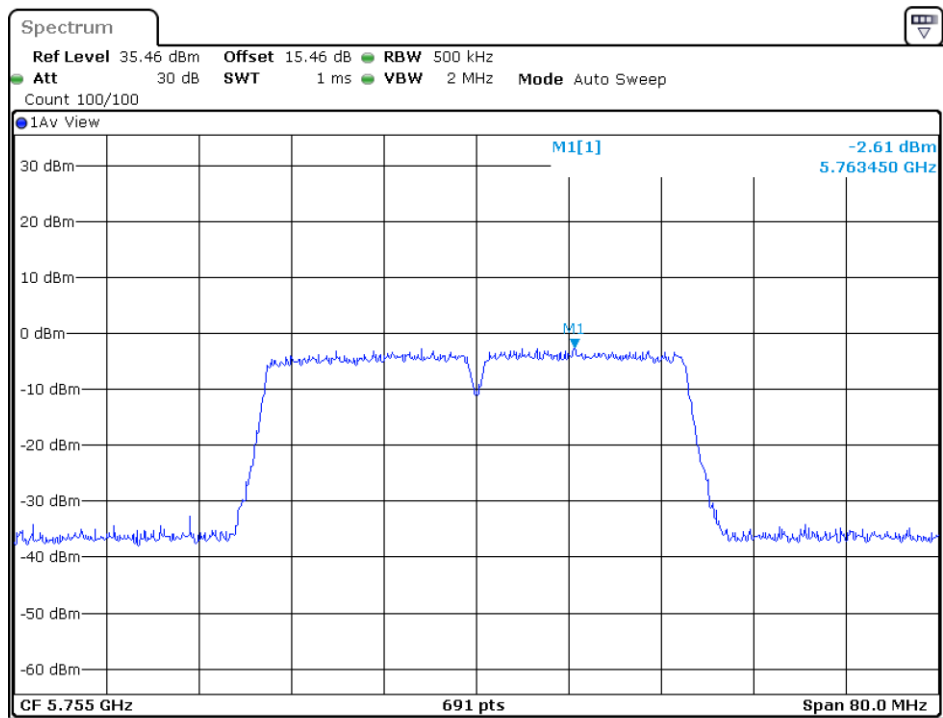

5745MHz

5785MHz

5825MHz

802.11ac-HT40

5190MHz

5230MHz

5755MHz

5795MHz