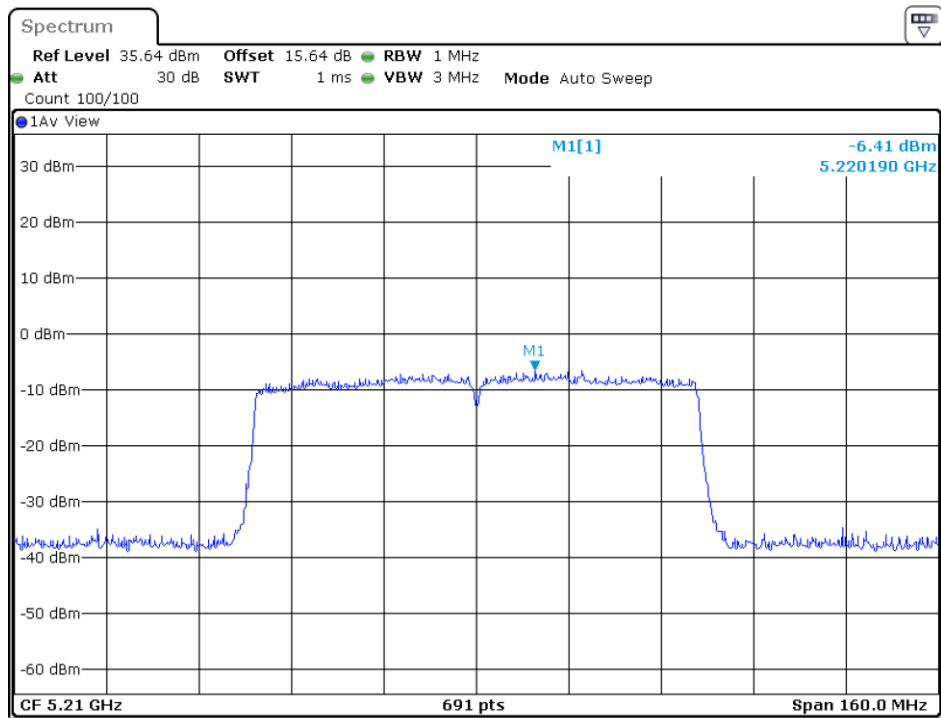

802.11ac-HT80

5210MHz