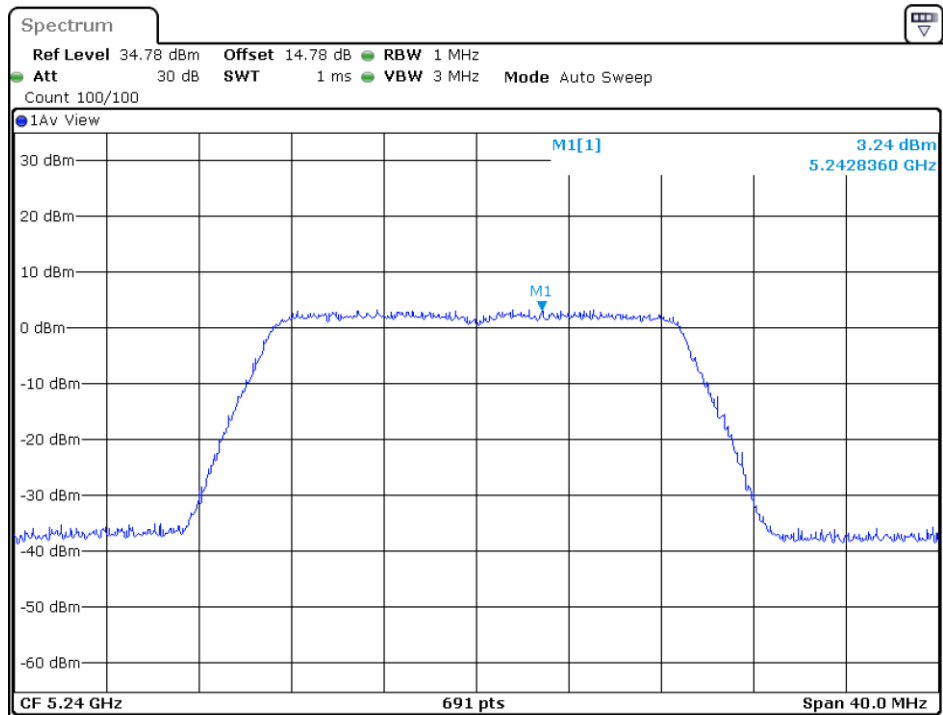

5825MHz

802.11n-HT20

5180MHz

5200MHz

5240MHz

5745MHz

5785MHz

5825MHz