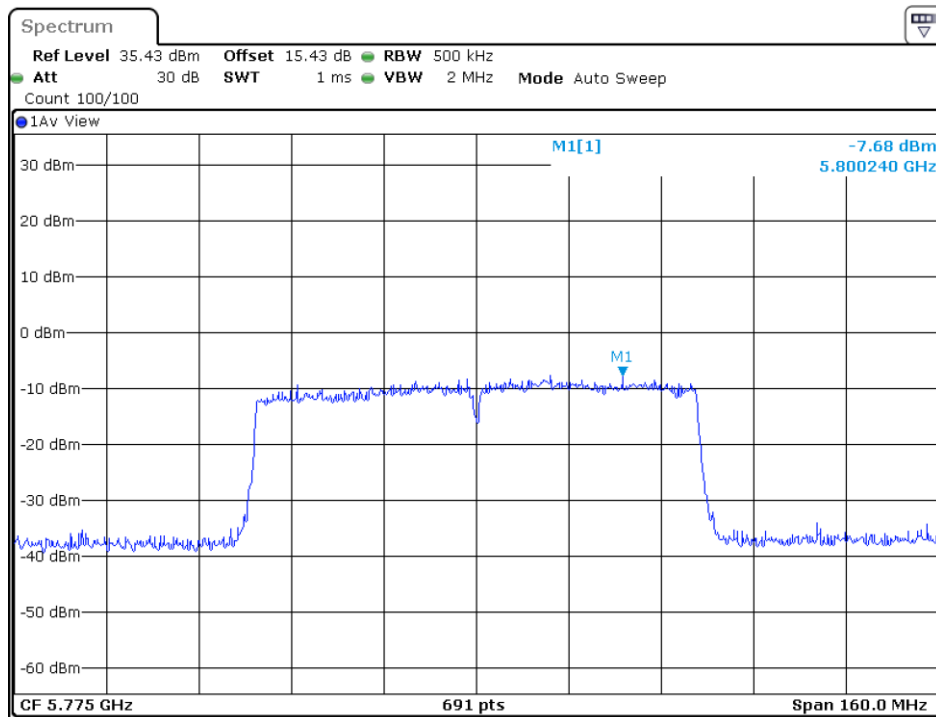

5795MHz

802.11ac-HT80

5210MHz

5775MHz

SISO-Ant2:

802.11a

5180MHz

5200MHz