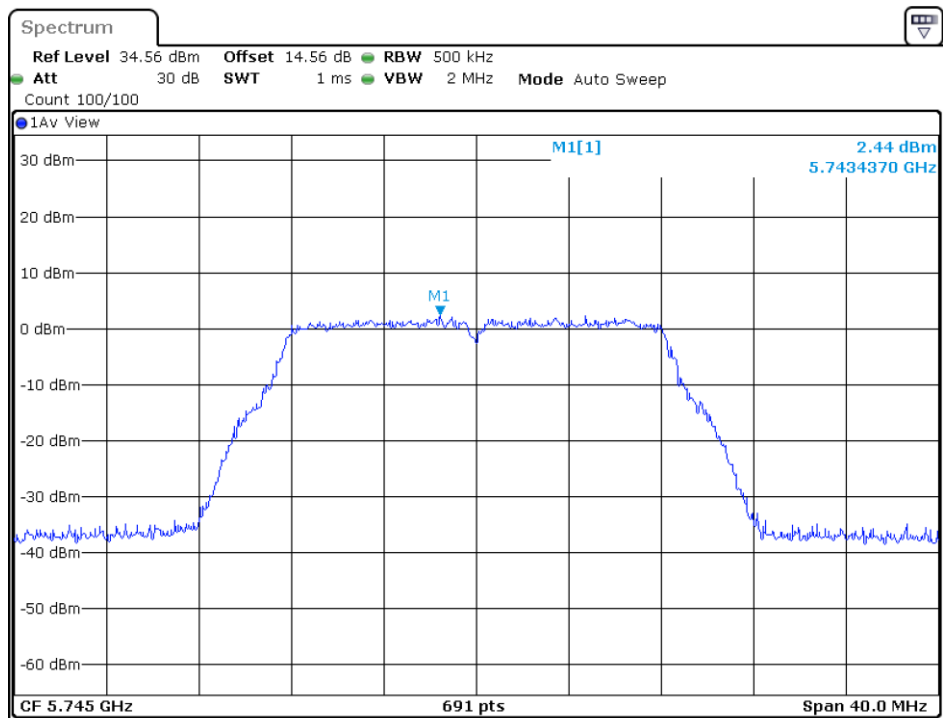

5150MHz~5250MHz, 5725MHz~5850MHz

SISO-Ant1:

802.11a

5180MHz

5200MHz

5240MHz

5745MHz

5785MHz