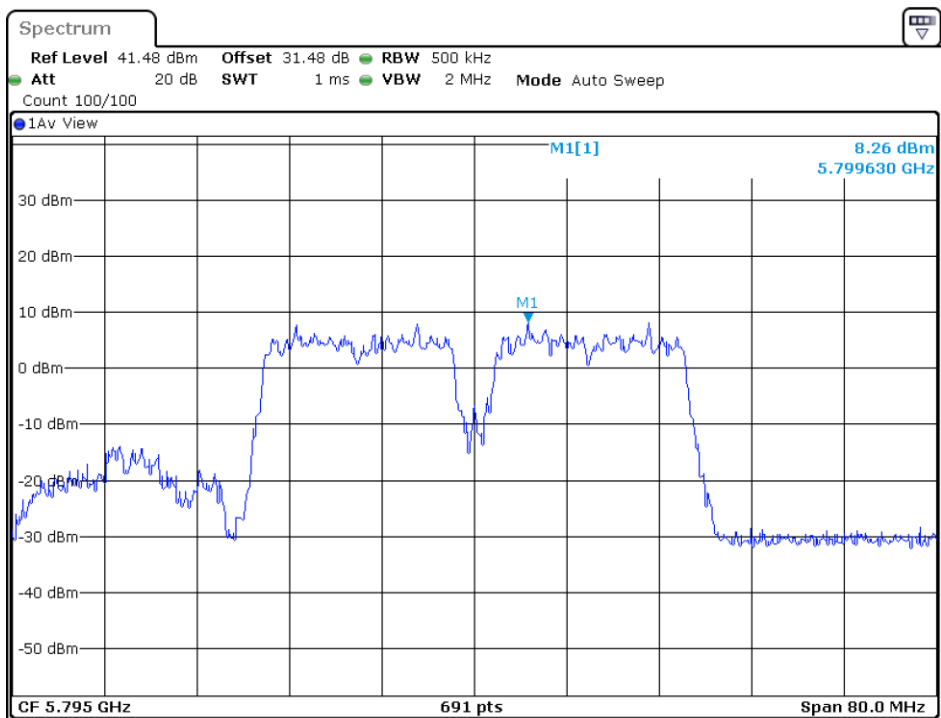

5190MHz

5230MHz

5755MHz

5795MHz

802.11ac-HT80

5210MHz

5775MHz