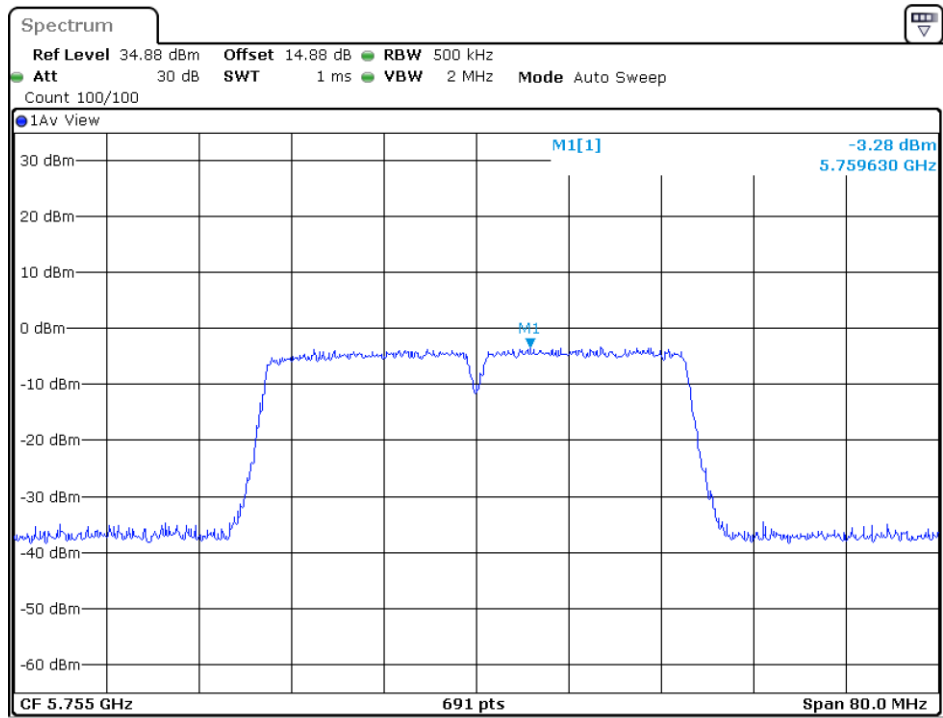

802.11n-HT40

5190MHz

5230MHz

5755MHz

5795MHz

802.11ac-HT20

5180MHz

5200MHz