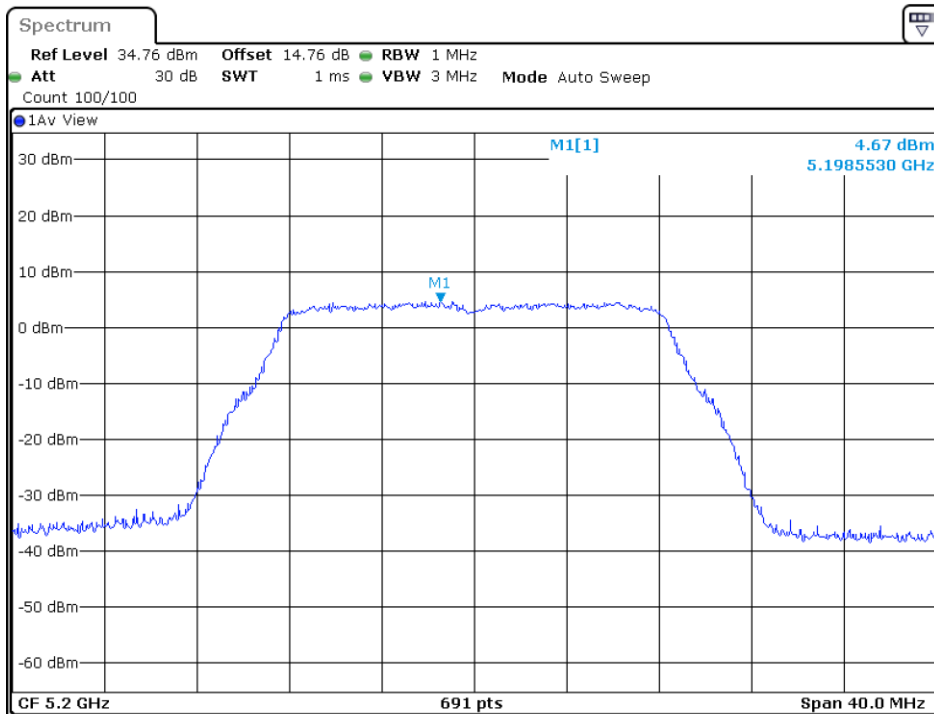

5795MHz

802.11ac-HT80

5210MHz

5775MHz

SISO-Ant2:

802.11a

5180MHz

5200MHz