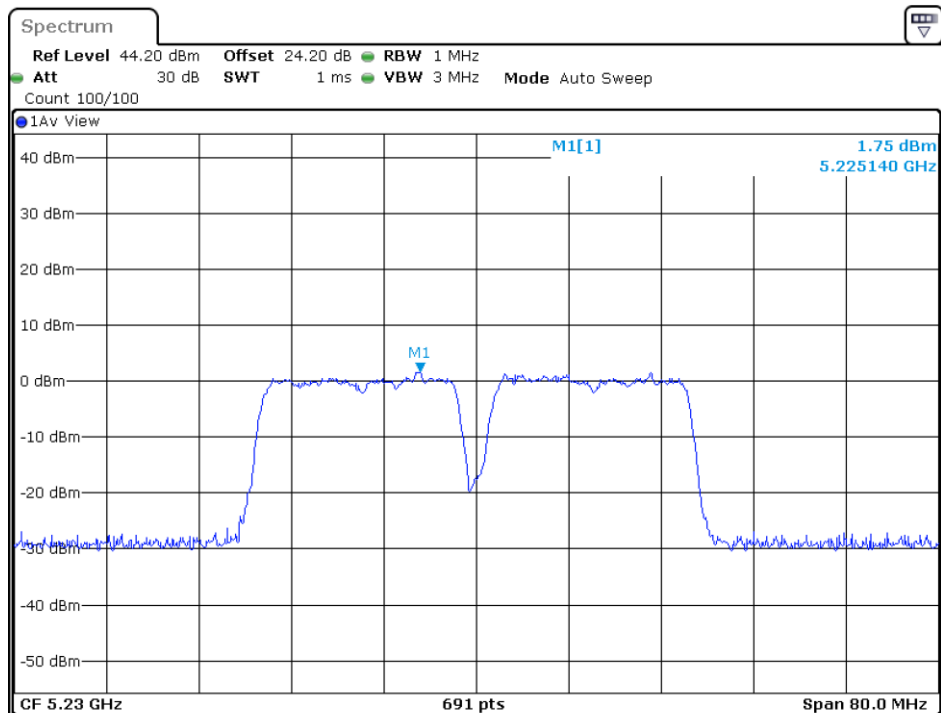

5745MHz

5785MHz

5825MHz

802.11n-HT40

5190MHz

5230MHz

5755MHz

5795MHz