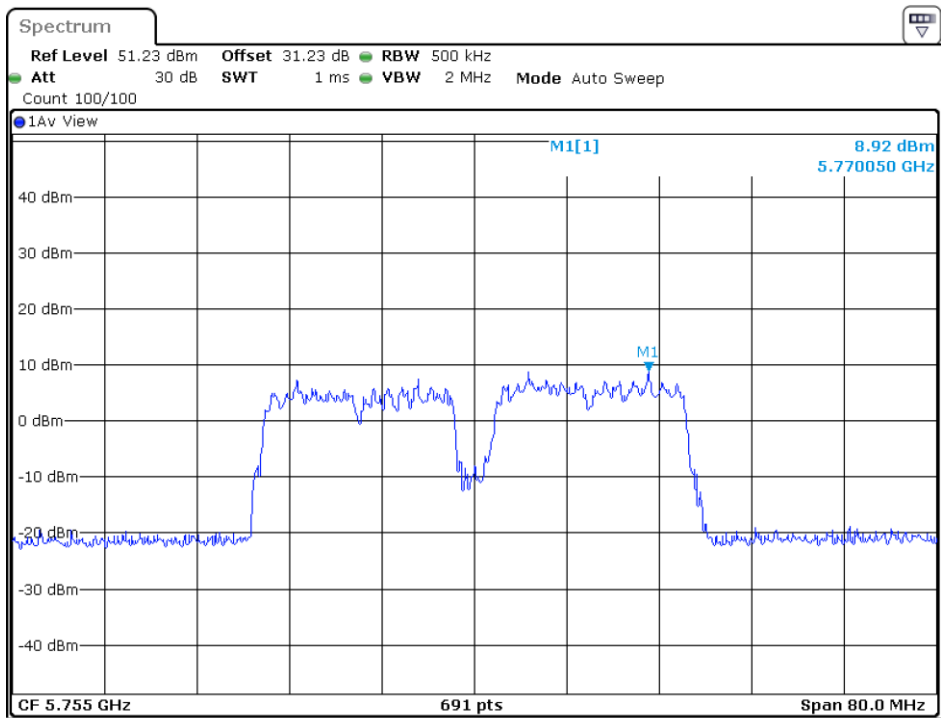

802.11ac-HT20

5180MHz

5200MHz

5240MHz

5745MHz

5785MHz

5825MHz

802.11ac-HT40

5190MHz

5230MHz

5755MHz

5795MHz

802.11ac-HT80

5210MHz

5775MHz