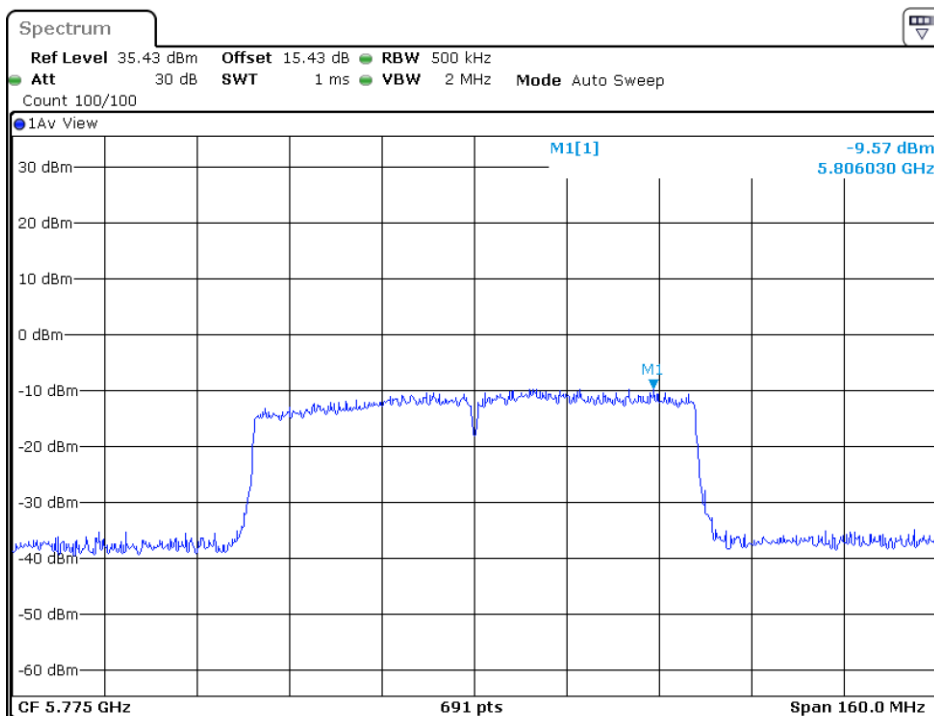

5190MHz

5230MHz

5755MHz

5795MHz

802.11ac-HT80

5210MHz

5775MHz

MIMO-Ant1:

802.11n-HT20

5180MHz

5200MHz

5240MHz

5745MHz

5785MHz

5825MHz

802.11n-HT40