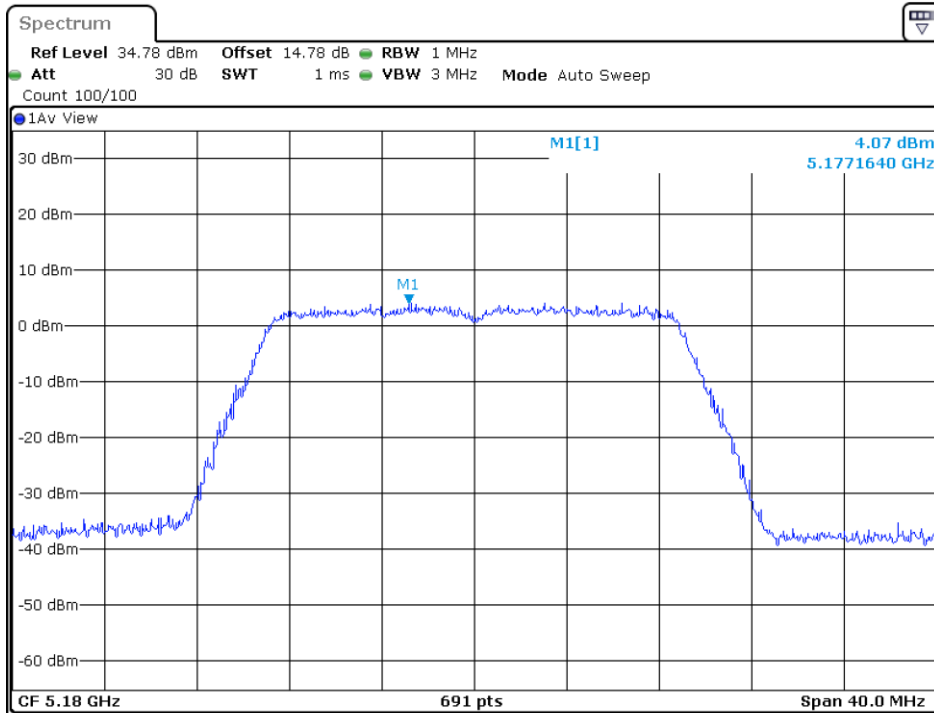

802.11ac-HT20

5180MHz