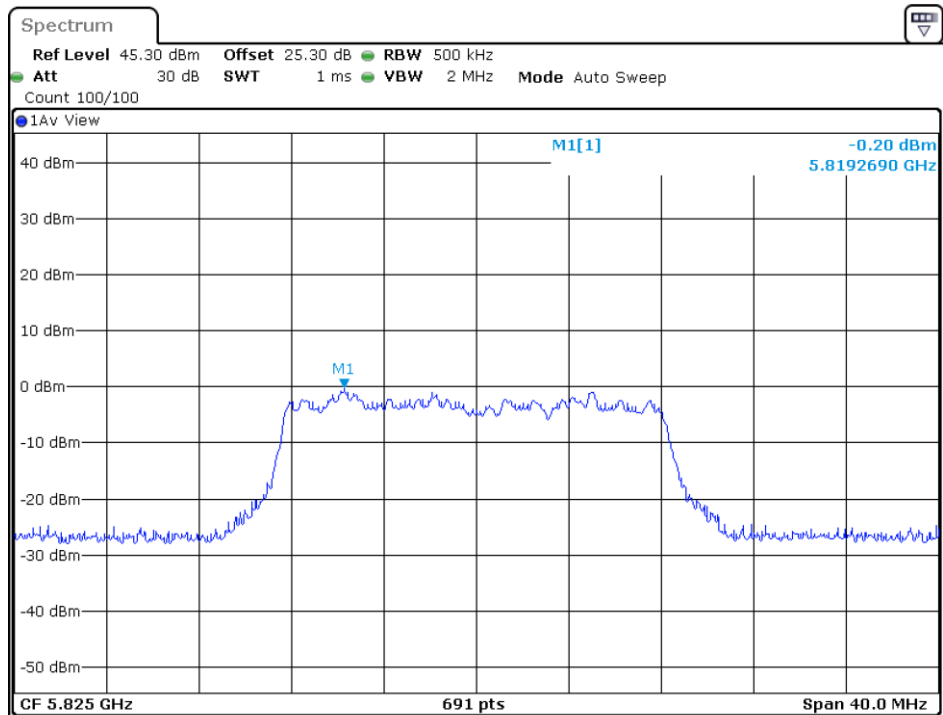

802.11ac-HT20

5180MHz

5200MHz

5240MHz

5745MHz

5785MHz

5825MHz

802.11ac-HT40

5190MHz

5230MHz

5755MHz

5795MHz

802.11ac-HT80

5210MHz

5775MHz