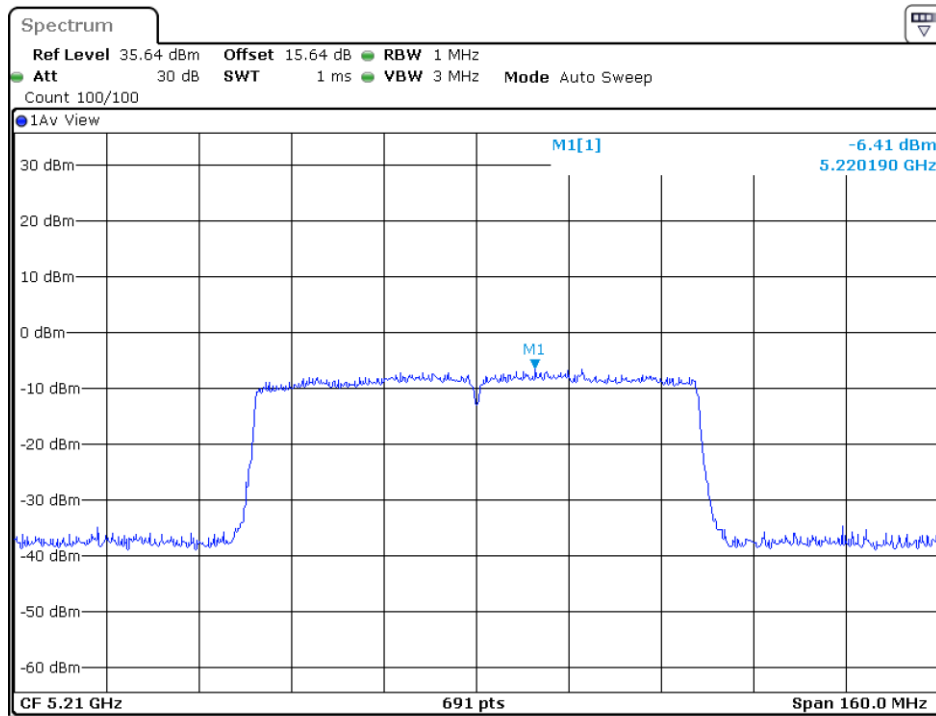

802.11ac-HT80

5210MHz