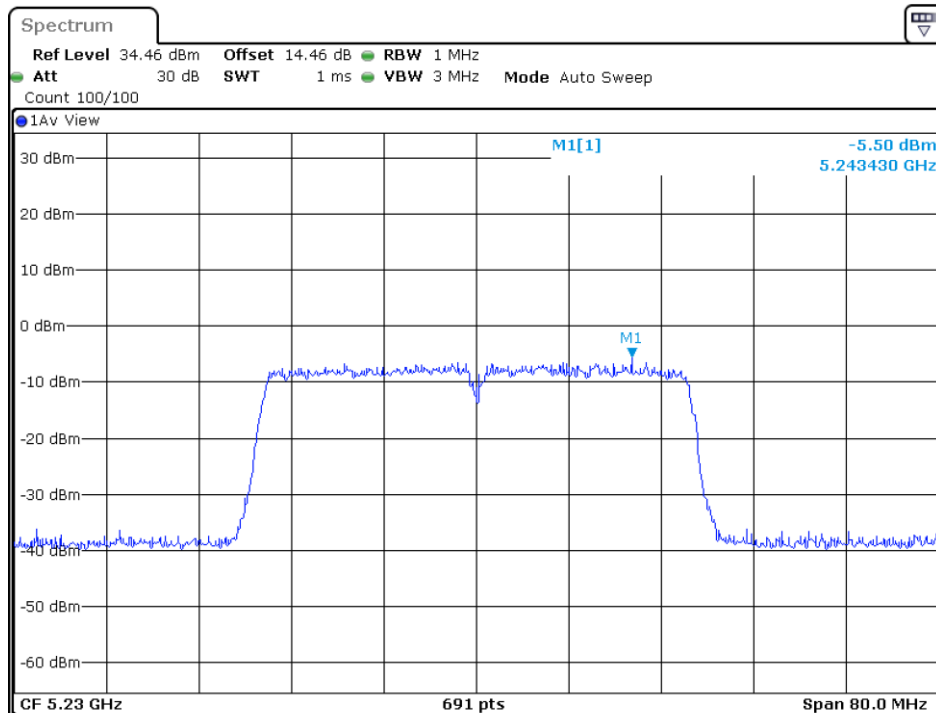

802.11n-HT40

5190MHz

5230MHz