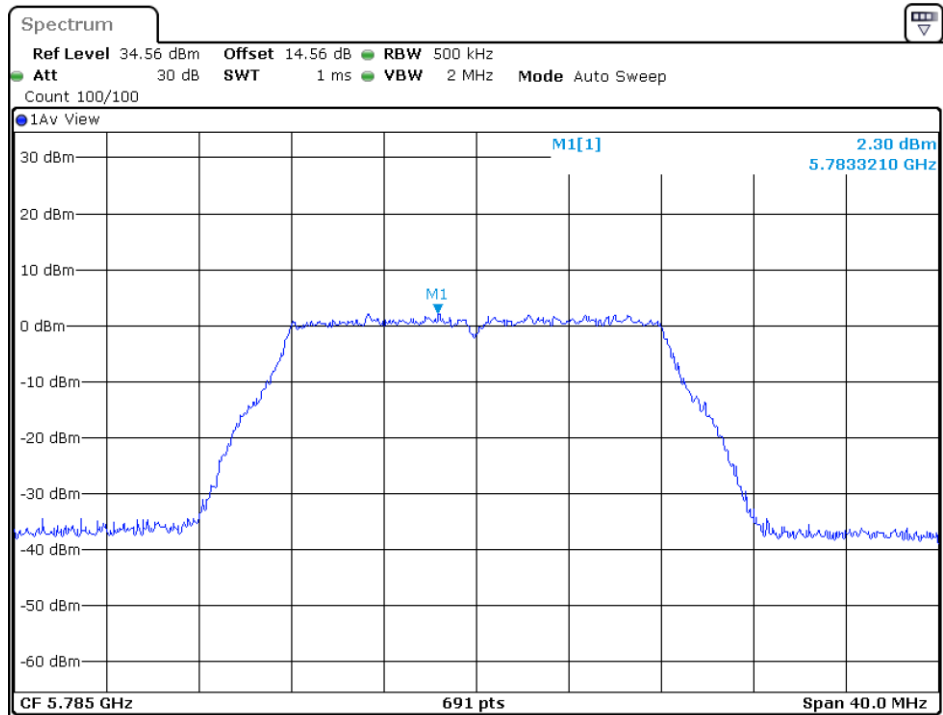

5150MHz~5250MHz, 5725MHz~5850MHz

SISO-Ant1:

802.11a

5180MHz

5200MHz

5240MHz

5745MHz

5785MHz