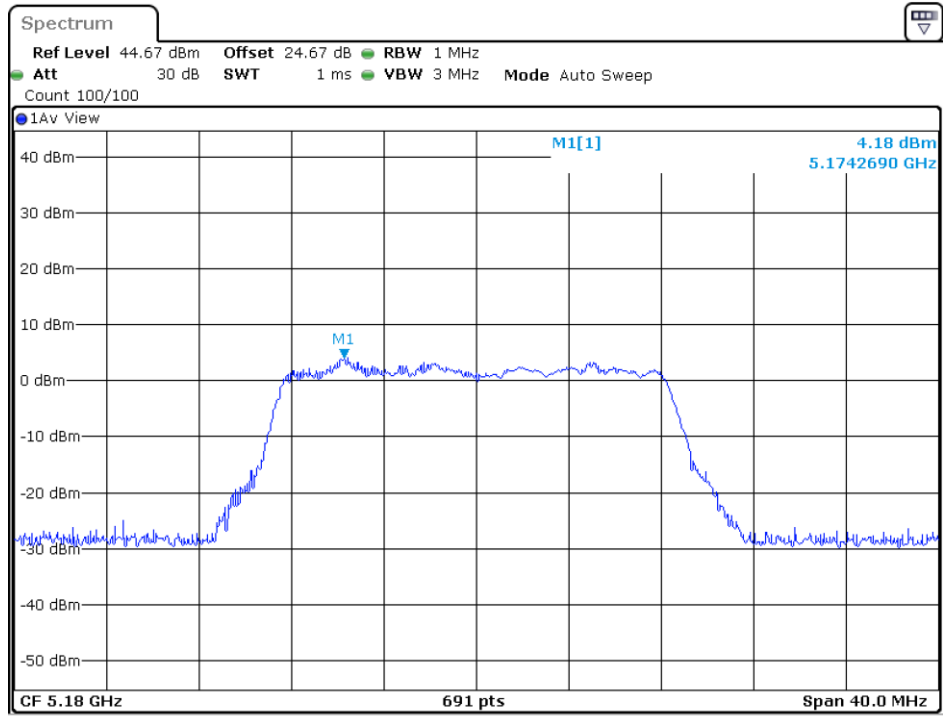

5745MHz

5785MHz

5825MHz

802.11n-HT40

5190MHz

5230MHz

5755MHz

5795MHz

802.11ac-HT20

5180MHz

5200MHz

5240MHz

5745MHz

5785MHz

5825MHz

802.11ac-HT40