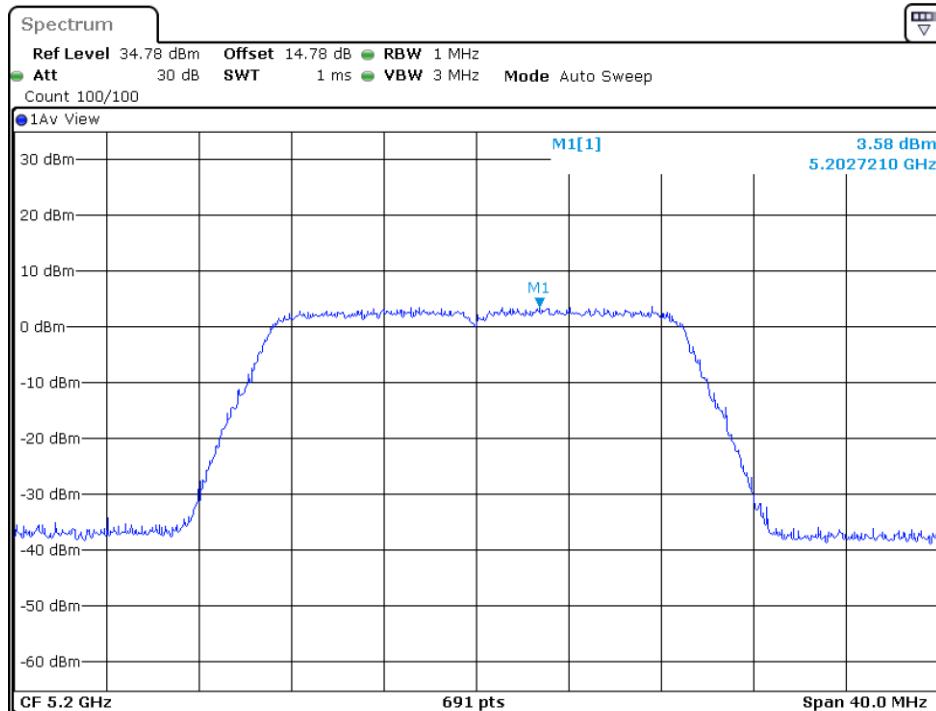

5825MHz

802.11n-HT20

5180MHz

5200MHz

5240MHz

5745MHz

5785MHz

5825MHz