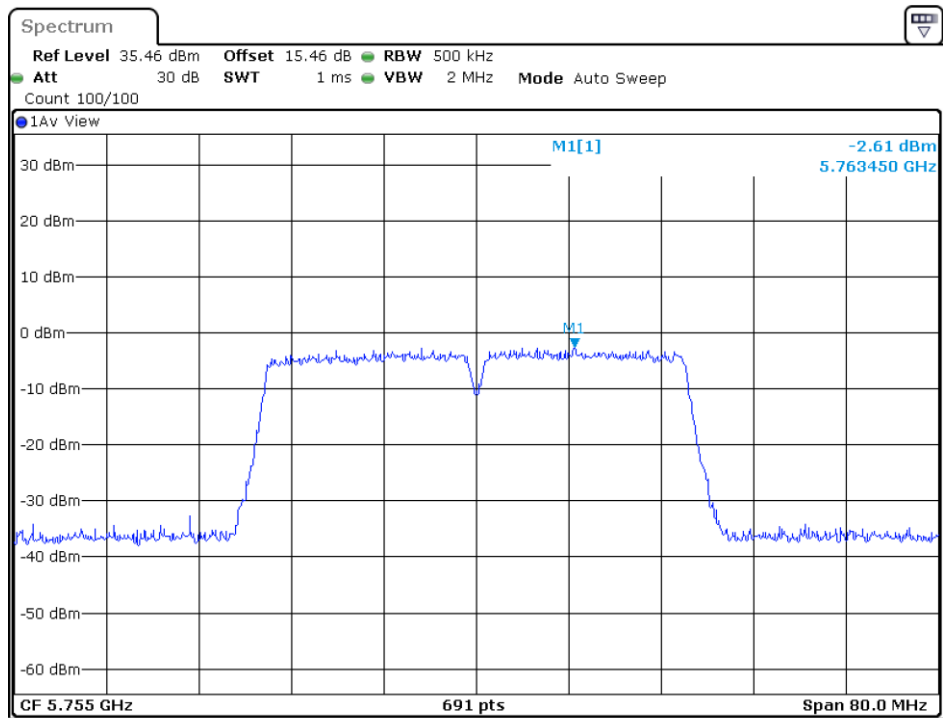

5240MHz

5745MHz

5785MHz

5825MHz

802.11ac-HT40

5190MHz

5230MHz

5755MHz