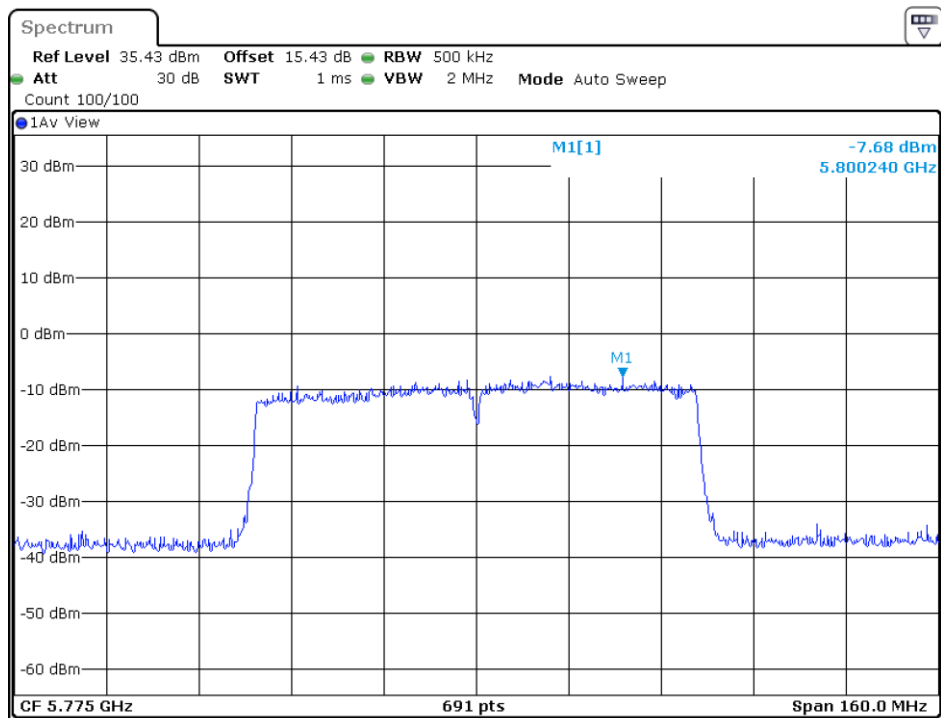

802.11ac-HT80

5210MHz

5775MHz