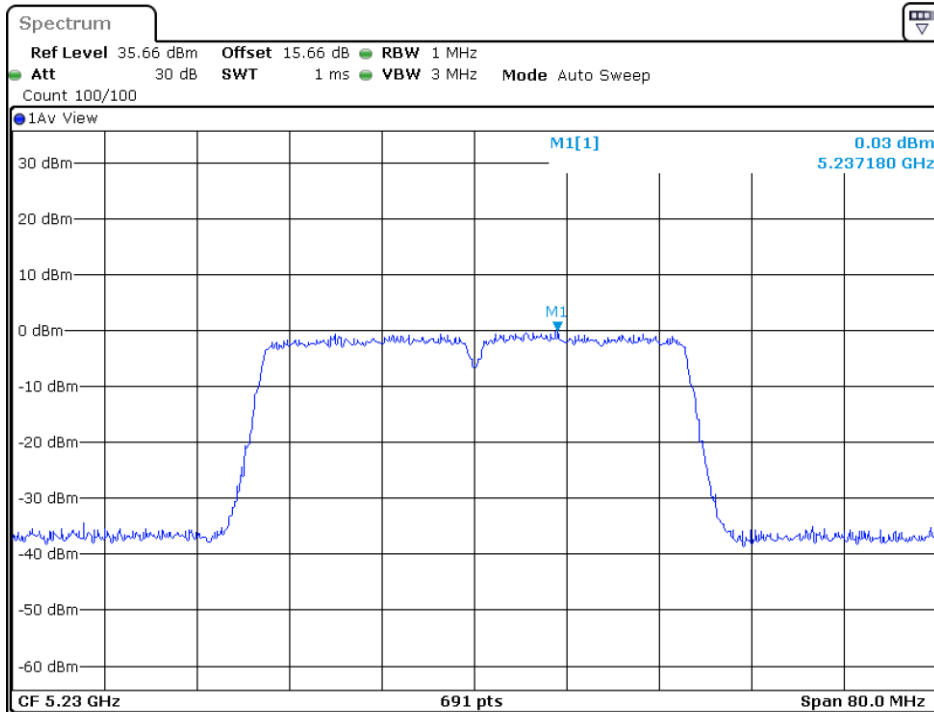

802.11ac-HT40

5190MHz

5230MHz