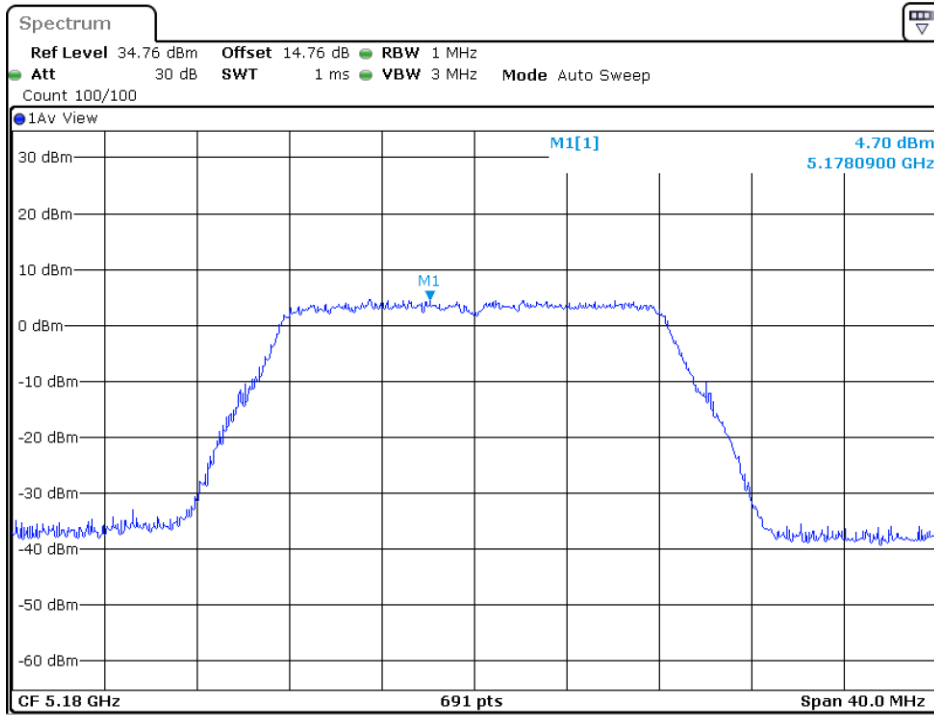

5150MHz~5250MHz, 5725MHz~5850MHz

SISO-Ant1:

802.11a

5180MHz

5200MHz

5240MHz

5745MHz

5785MHz