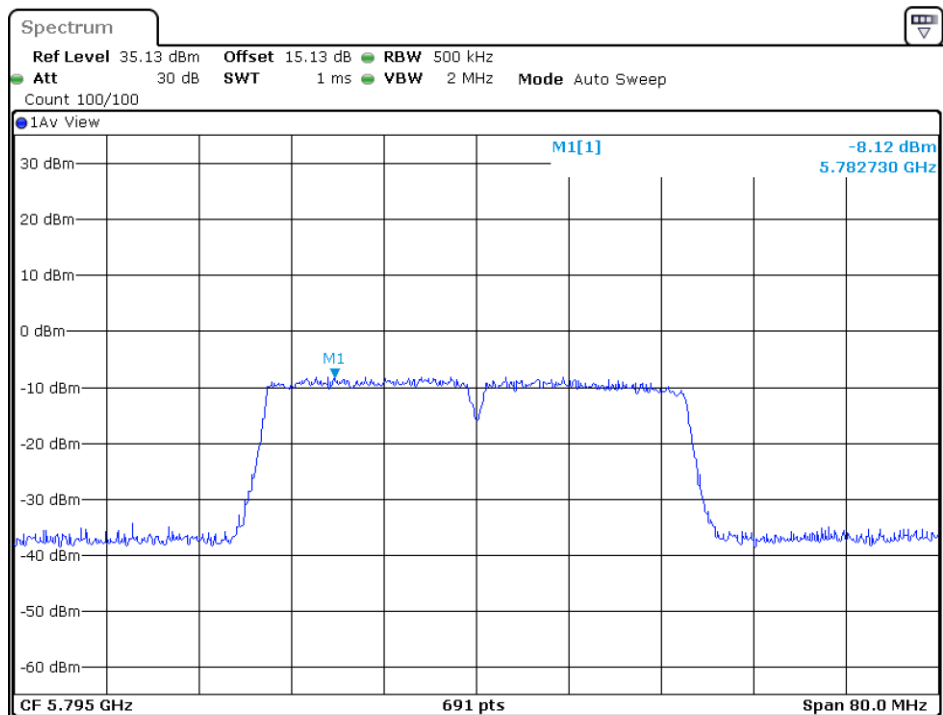

5190MHz

5230MHz

5755MHz

5795MHz

802.11ac-HT20

5180MHz

5200MHz

5240MHz