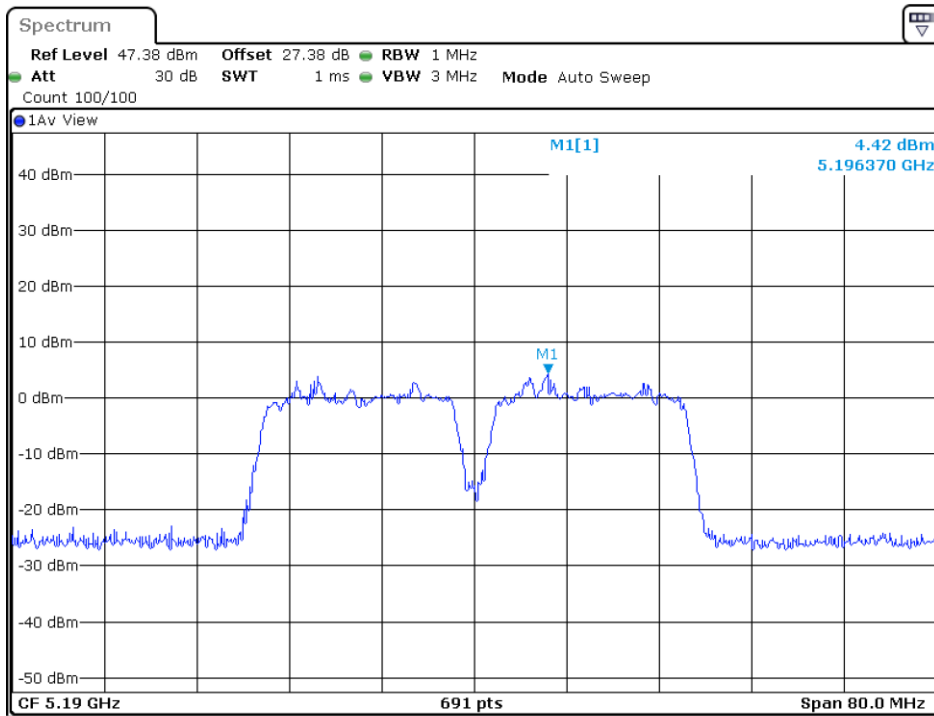

802.11ac-HT20

5180MHz

5200MHz

5240MHz

5745MHz

5785MHz

5825MHz

802.11ac-HT40

5190MHz

5230MHz

5755MHz

5795MHz

802.11ac-HT80

5210MHz

5775MHz