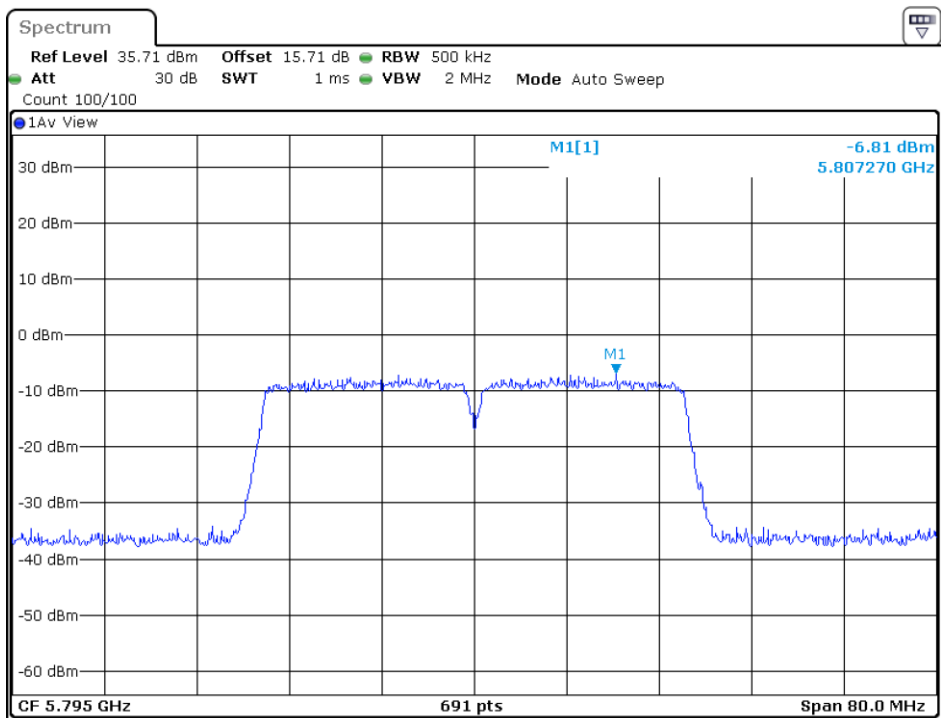

5190MHz

5230MHz

5755MHz

5795MHz

802.11ac-HT80

5210MHz

5775MHz

MIMO-Ant1: