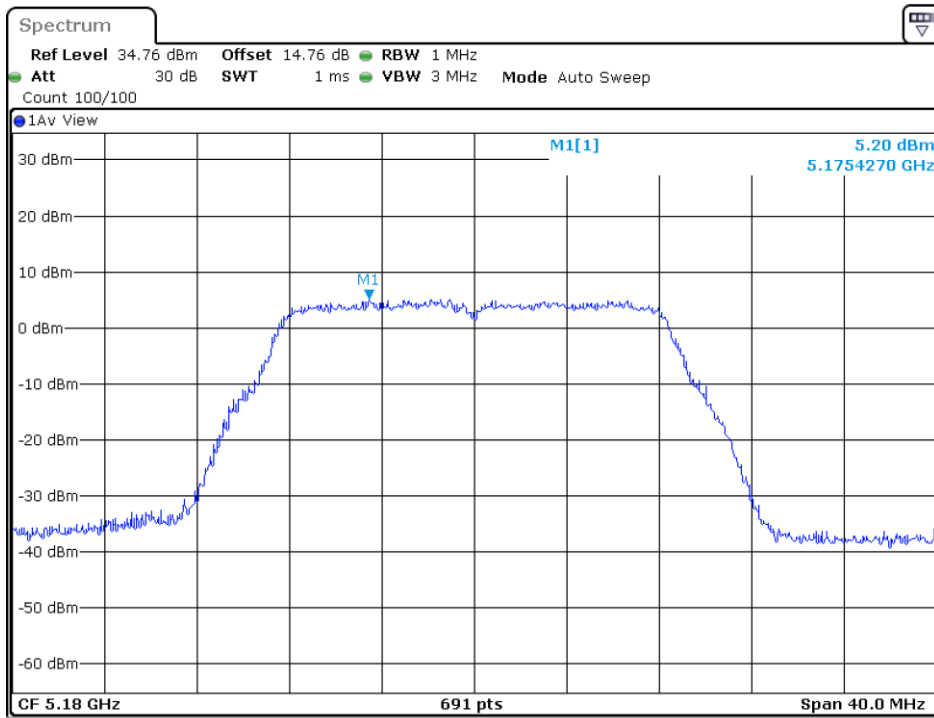

5795MHz

802.11ac-HT80

5210MHz

5775MHz

SISO-Ant2:

802.11a

5180MHz

5200MHz