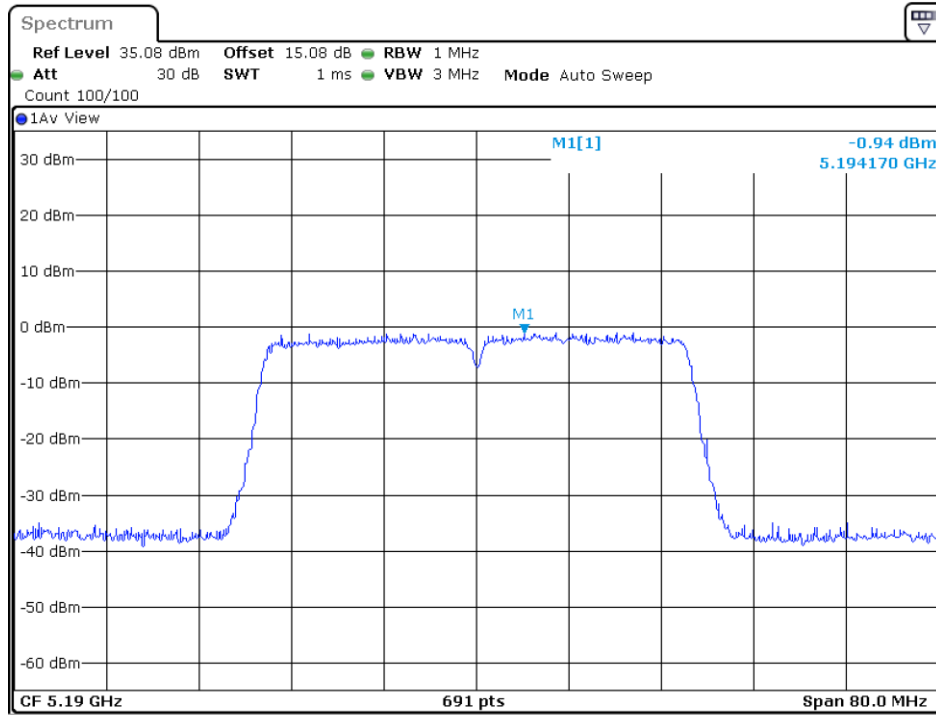

802.11n-HT40

5190MHz