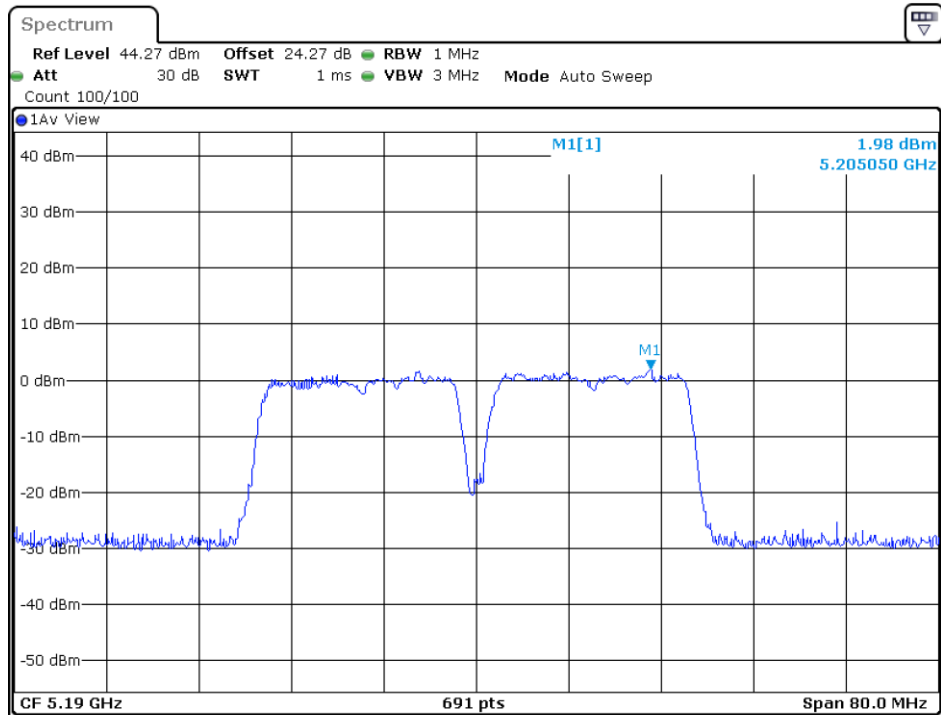

5745MHz

5785MHz

5825MHz

802.11n-HT40

5190MHz

5230MHz

5755MHz

5795MHz