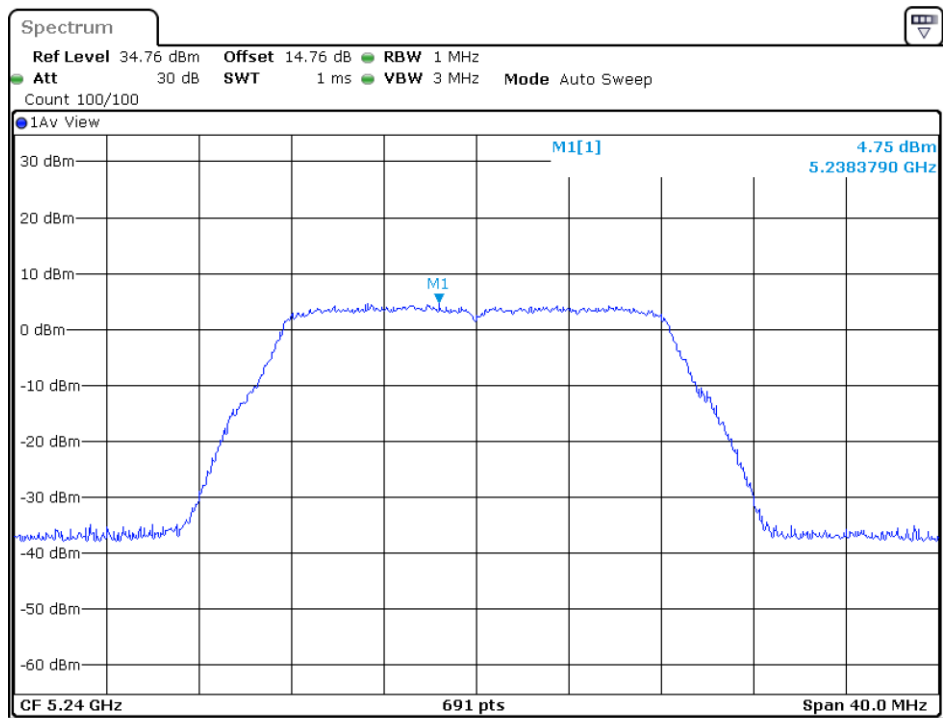

5150MHz~5250MHz, 5725MHz~5850MHz

SISO-Ant1:

802.11a

5180MHz

5200MHz

5240MHz

5745MHz

5785MHz