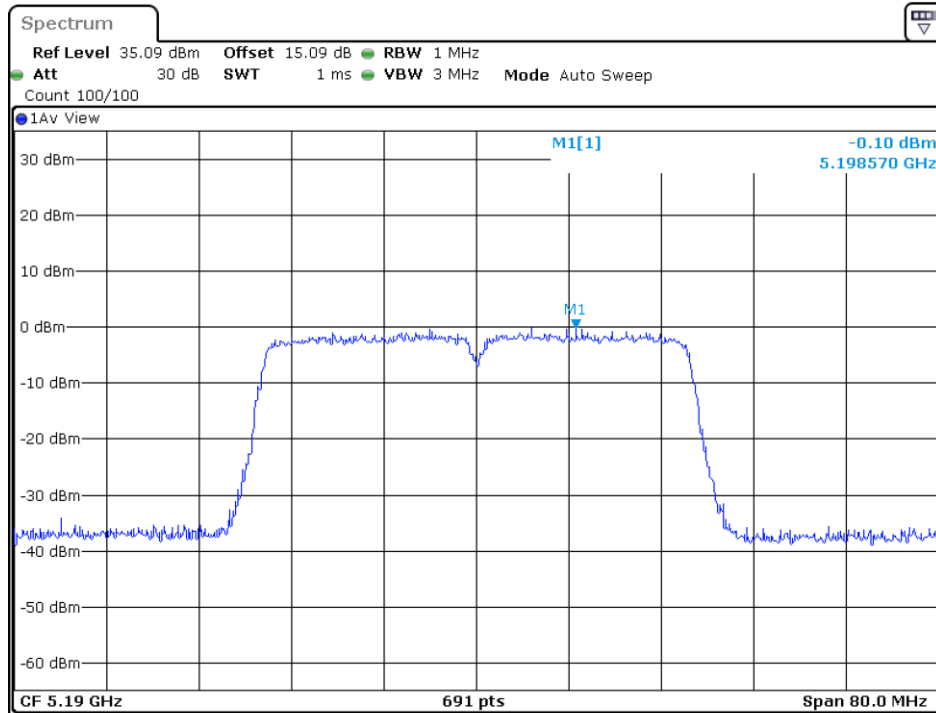

5745MHz

5785MHz

5825MHz

802.11n-HT40

5190MHz

5230MHz

5755MHz

5795MHz