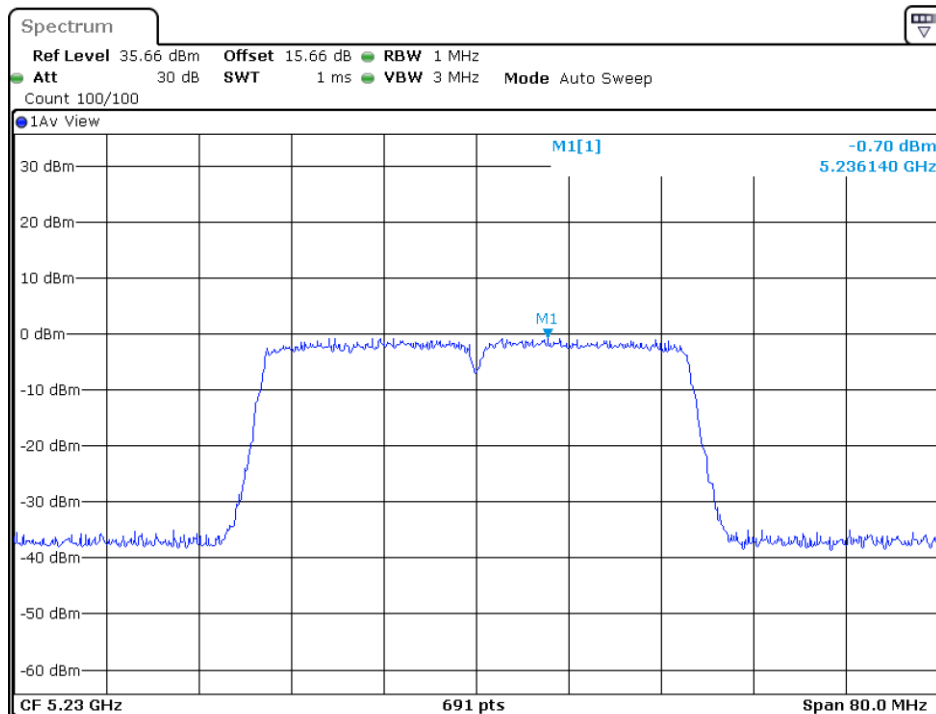

5745MHz

5785MHz

5825MHz

802.11ac-HT40

5190MHz

5230MHz

5755MHz

5795MHz