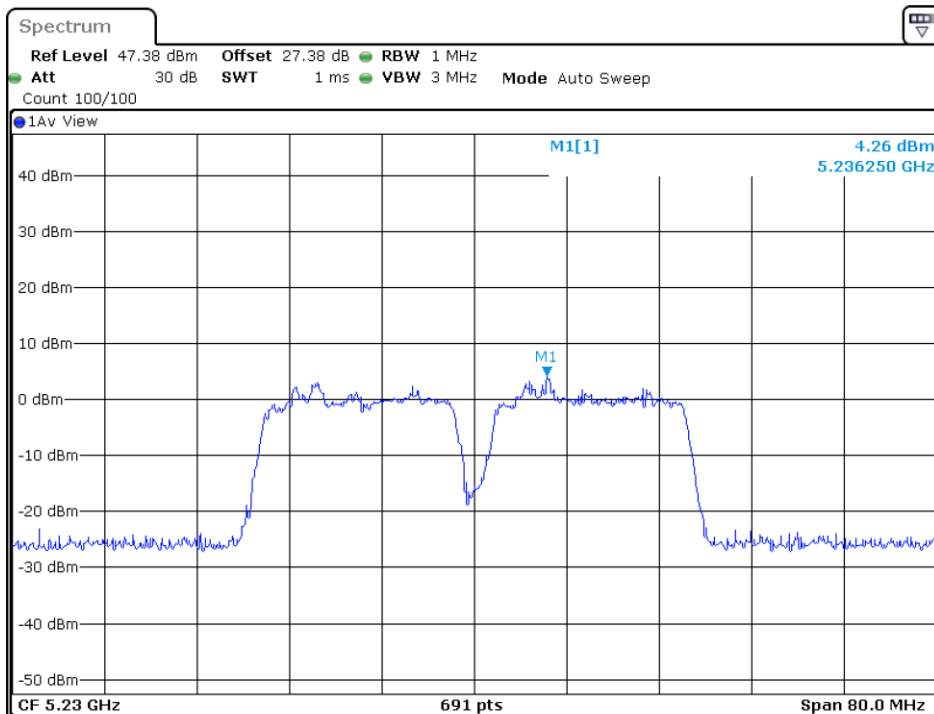

802.11ac-HT20

5180MHz

5200MHz

5240MHz

5745MHz

5785MHz

5825MHz

802.11ac-HT40

5190MHz

5230MHz

5755MHz

5795MHz

802.11ac-HT80

5210MHz

5775MHz