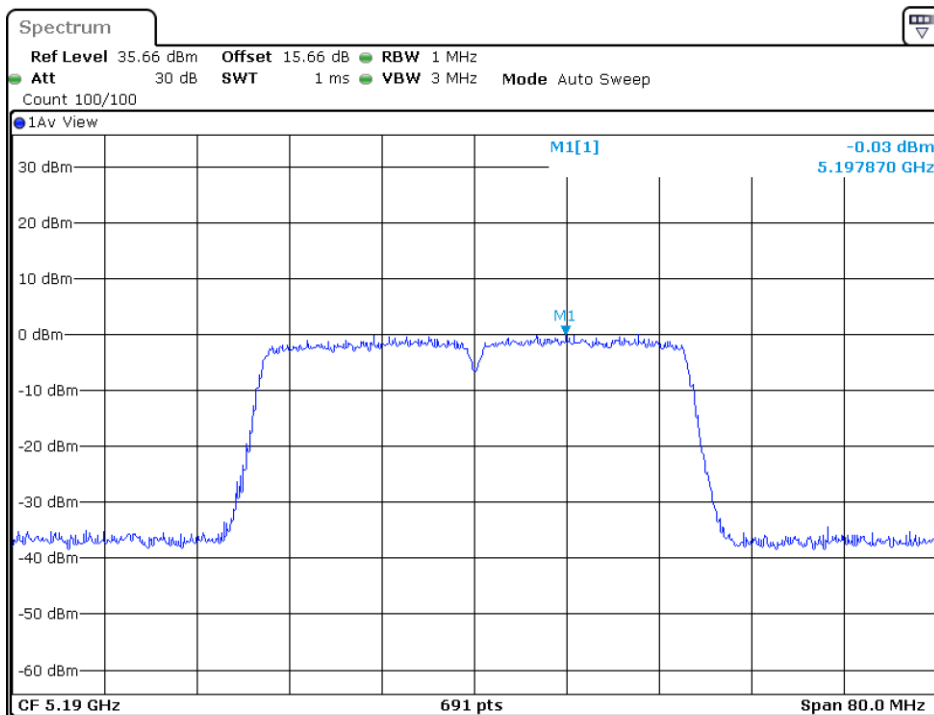

5240MHz

5745MHz

5785MHz

5825MHz

802.11ac-HT40

5190MHz

5230MHz

5755MHz