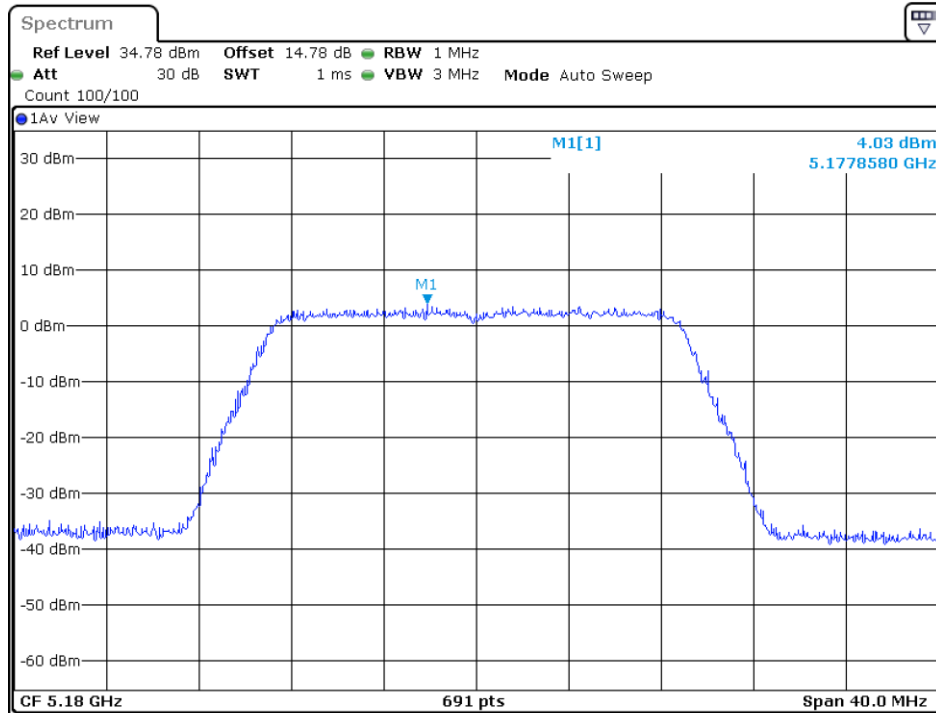

802.11n-HT20

5180MHz