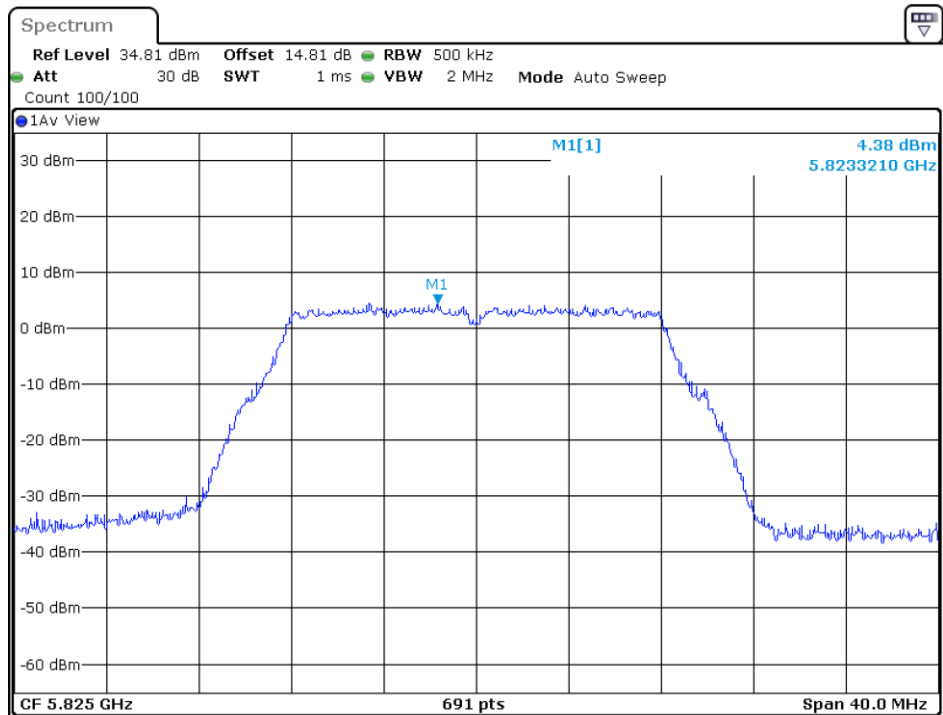

5240MHz

5745MHz

5785MHz

5825MHz

802.11n-HT20

5180MHz

5200MHz

5240MHz