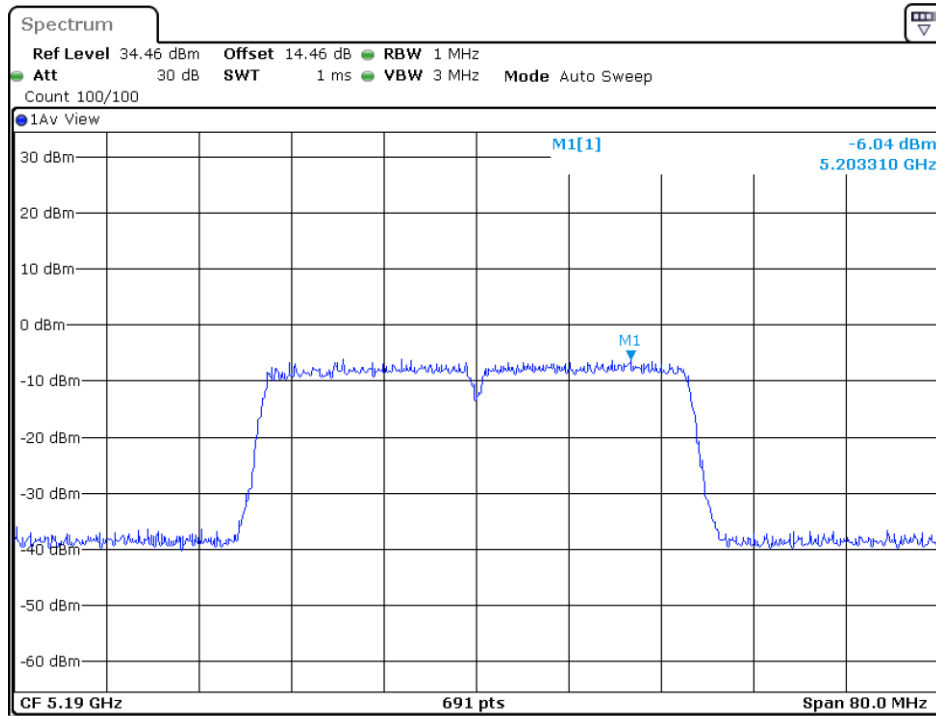

802.11n-HT40

5190MHz