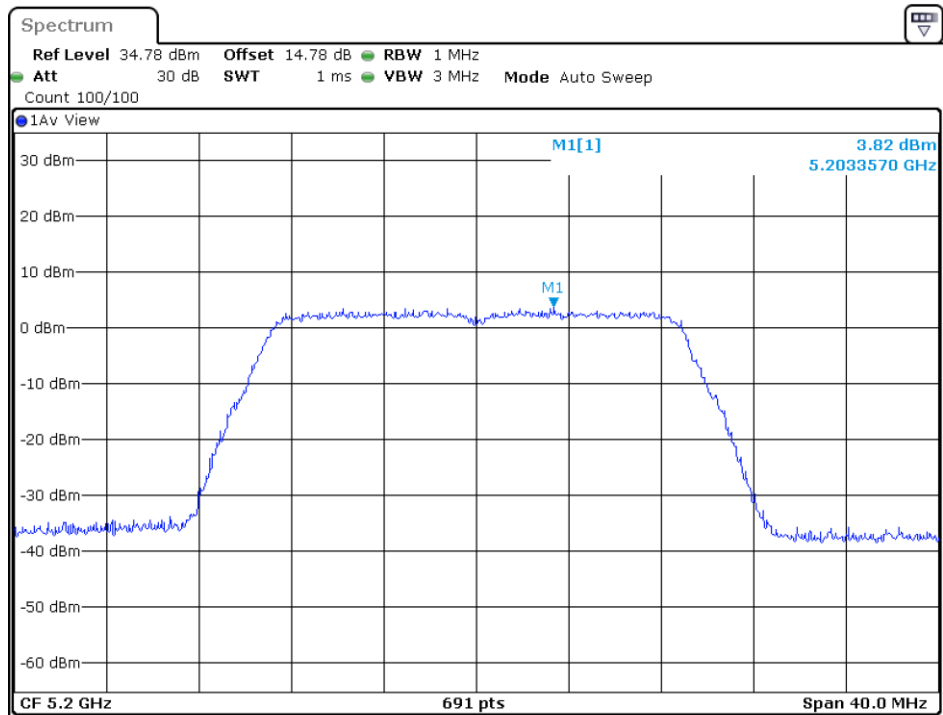

5240MHz

5745MHz

5785MHz

5825MHz

802.11n-HT20

5180MHz

5200MHz

5240MHz