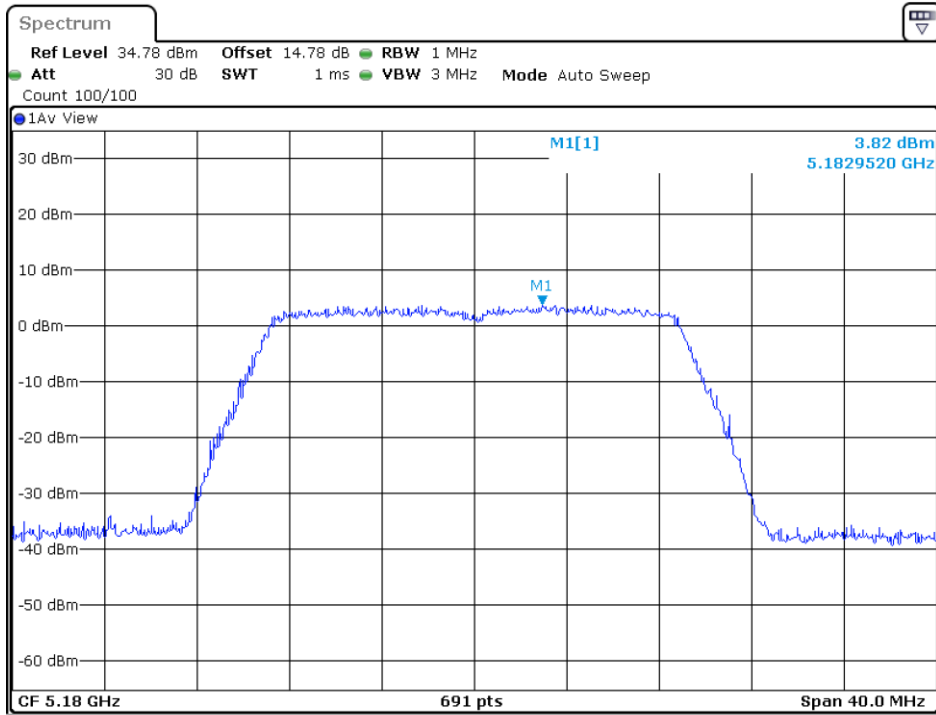

802.11n-HT40

5190MHz

5230MHz

5755MHz

5795MHz

802.11ac-HT20

5180MHz

5200MHz