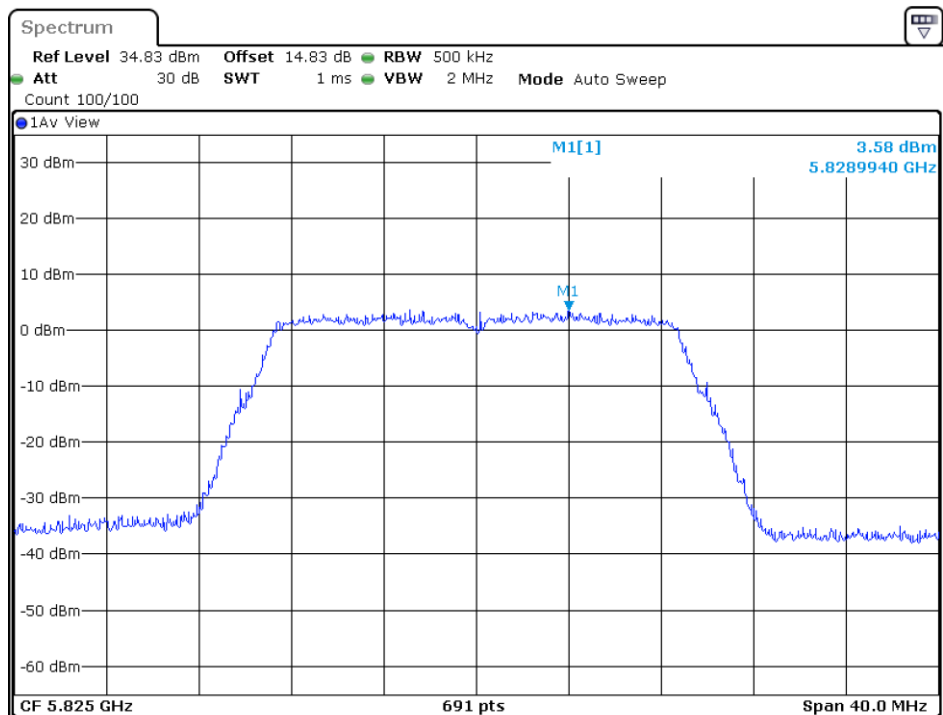

802.11ac-HT20

5180MHz

5200MHz

5240MHz

5745MHz

5785MHz

5825MHz

802.11ac-HT40