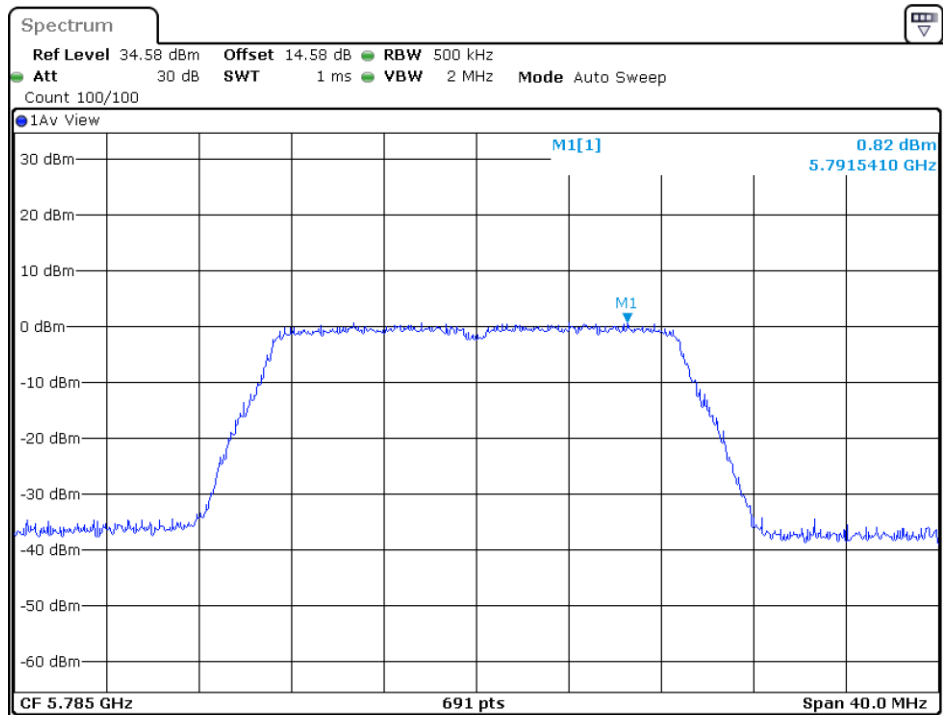

5825MHz

802.11n-HT20

5180MHz

5200MHz

5240MHz

5745MHz

5785MHz

5825MHz