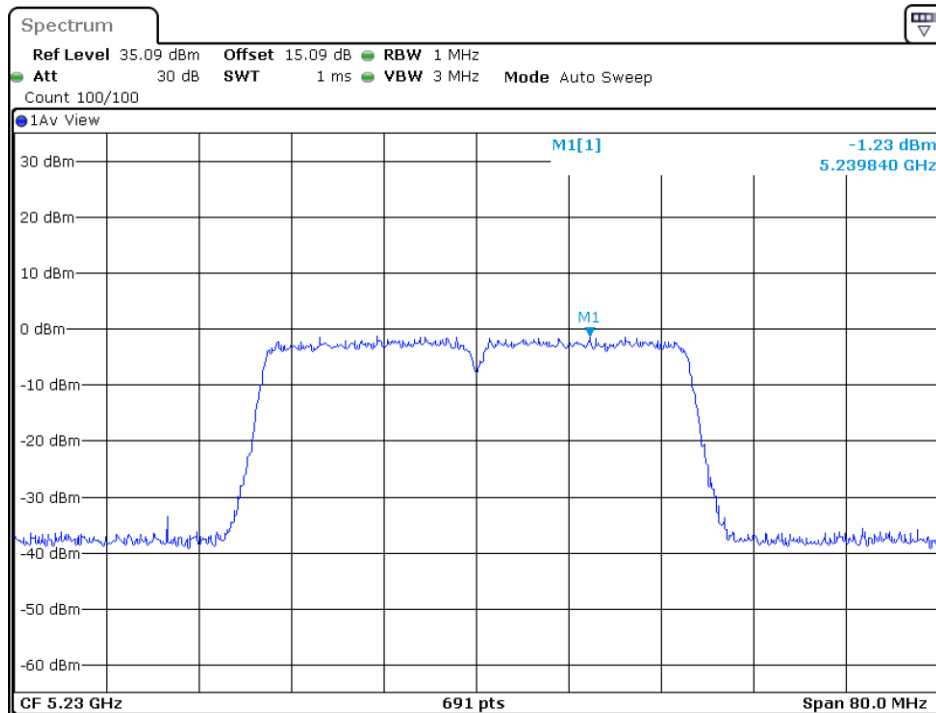

802.11n-HT40

5190MHz

5230MHz