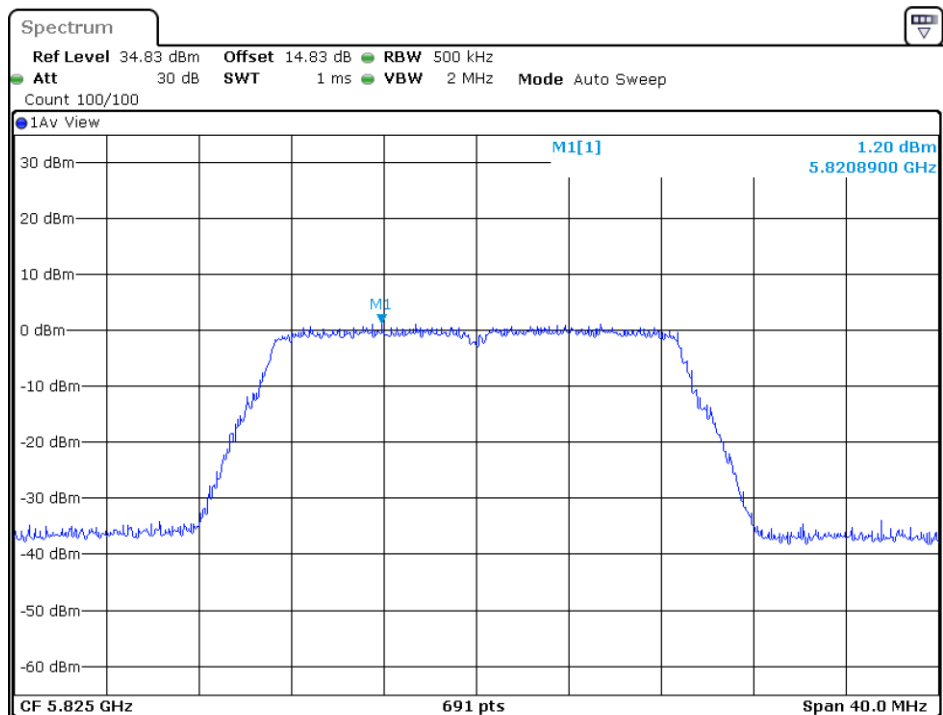

5825MHz

802.11n-HT20

5180MHz

5200MHz

5240MHz

5745MHz

5785MHz

5825MHz