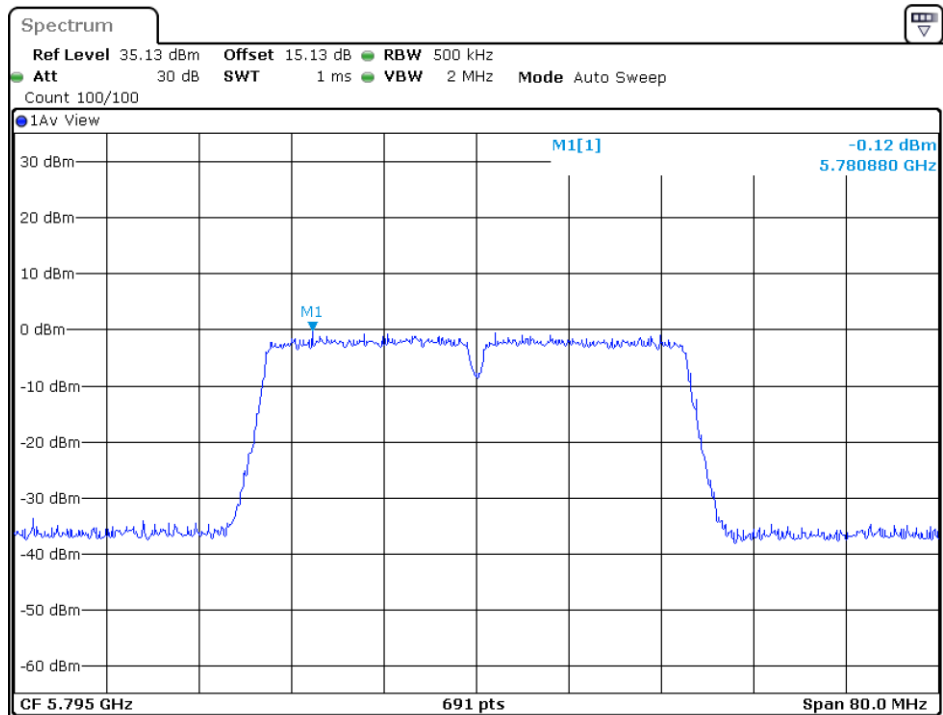

5745MHz

5785MHz

5825MHz

802.11n-HT40

5190MHz

5230MHz

5755MHz

5795MHz