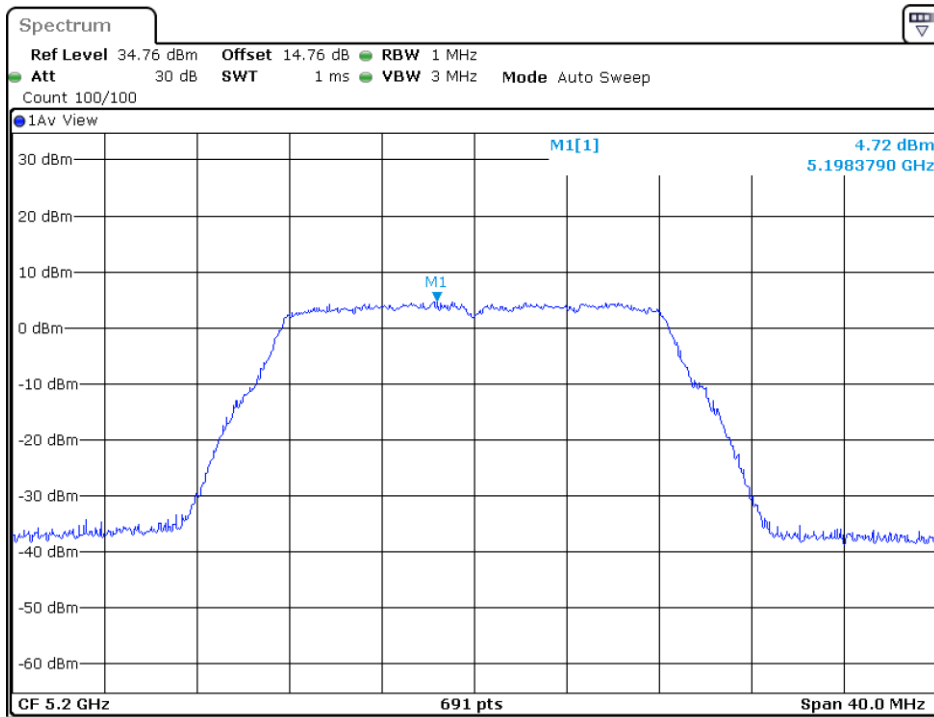

5150MHz~5250MHz, 5725MHz~5850MHz

SISO-Ant1:

802.11a

5180MHz

5200MHz

5240MHz

5745MHz

5785MHz