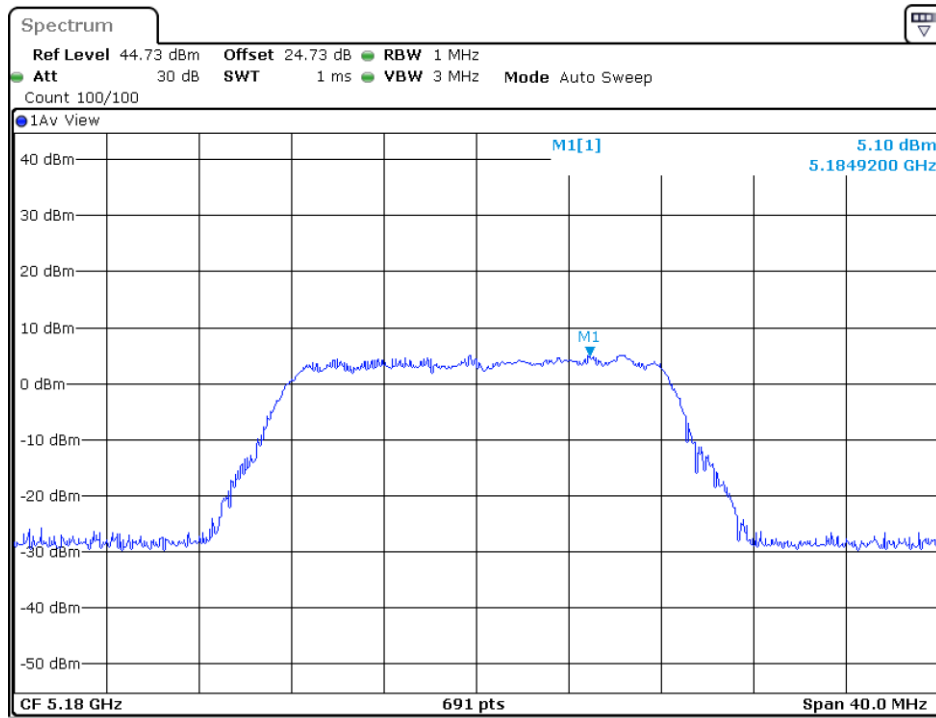

802.11ac-HT80

5210MHz

5775MHz

MIMO-Ant2:

802.11n-HT20

5180MHz

5200MHz

5240MHz