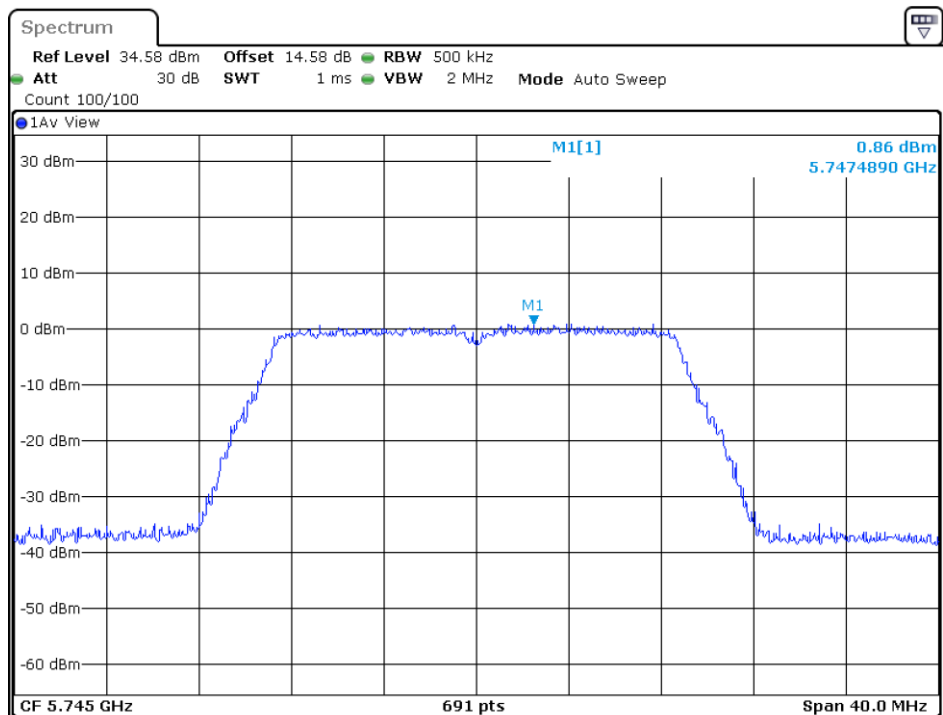

5825MHz

802.11n-HT20

5180MHz

5200MHz

5240MHz

5745MHz

5785MHz

5825MHz