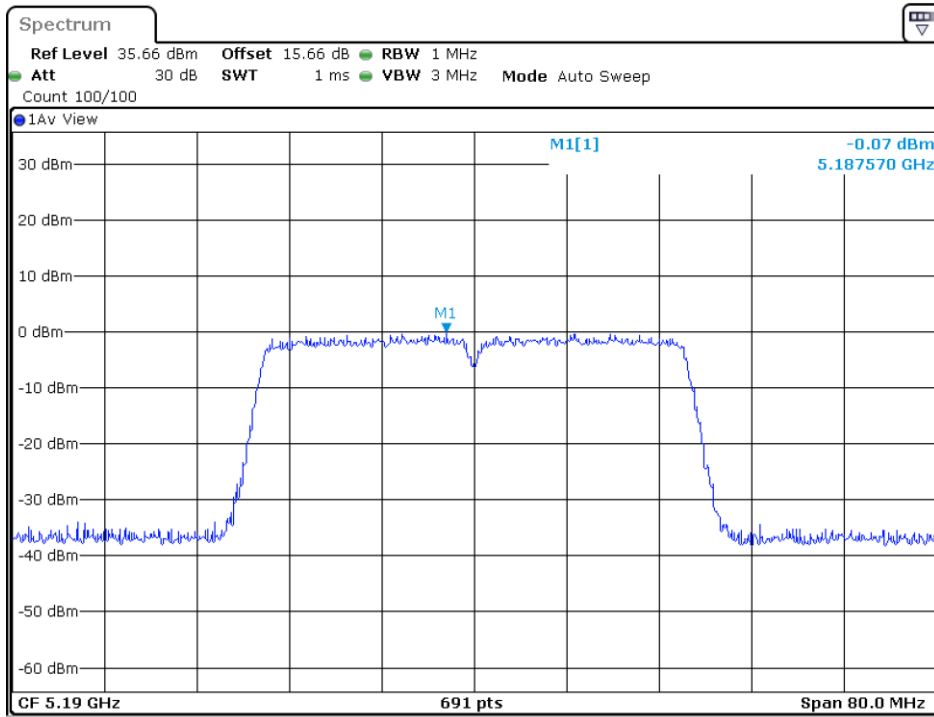

802.11ac-HT40

5190MHz