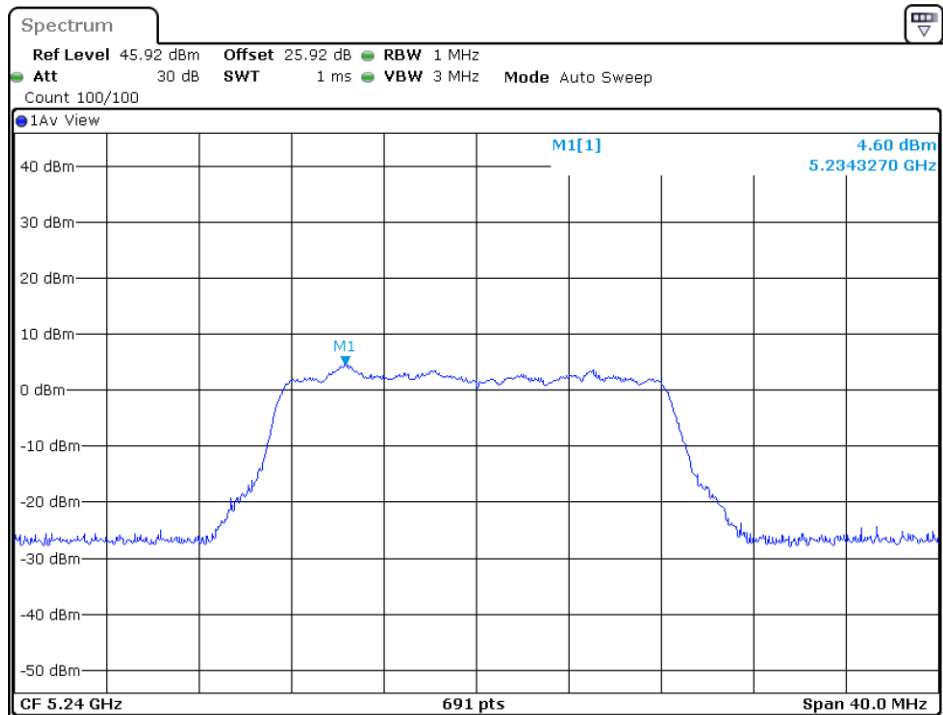

802.11ac-HT20

5180MHz

5200MHz

5240MHz

5745MHz

5785MHz

5825MHz

802.11ac-HT40

5190MHz

5230MHz

5755MHz

5795MHz

802.11ac-HT80

5210MHz

5775MHz