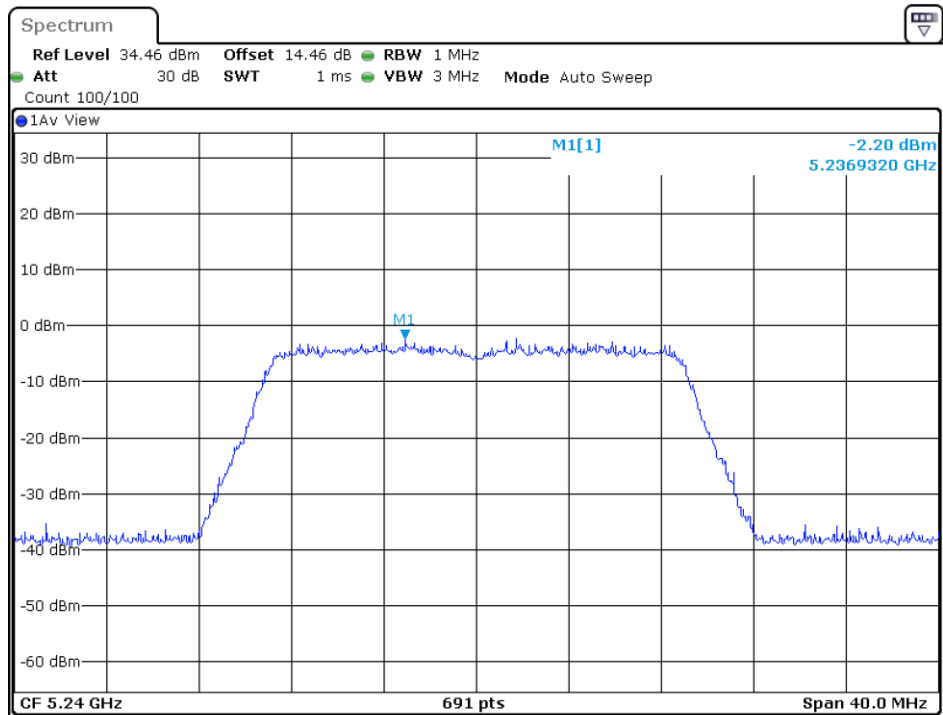

802.11n-HT20

5180MHz

5200MHz

5240MHz

5745MHz

5785MHz

5825MHz

802.11n-HT40

5190MHz

5230MHz

5755MHz

5795MHz

802.11ac-HT20

5180MHz

5200MHz

5240MHz