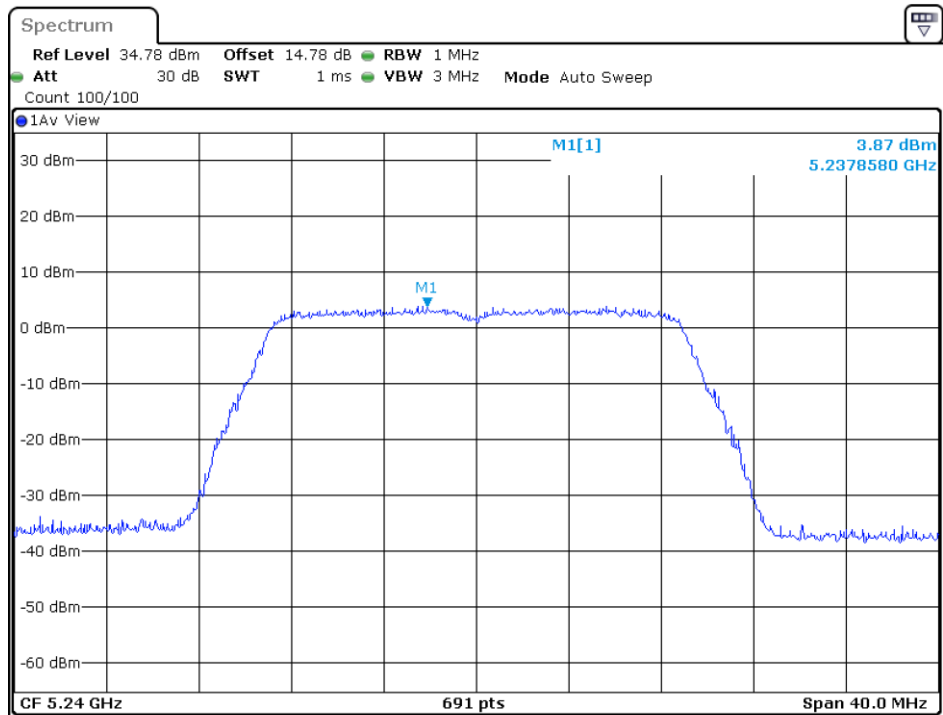

802.11ac-HT20

5180MHz

5200MHz

5240MHz

5745MHz

5785MHz

5825MHz

802.11ac-HT40