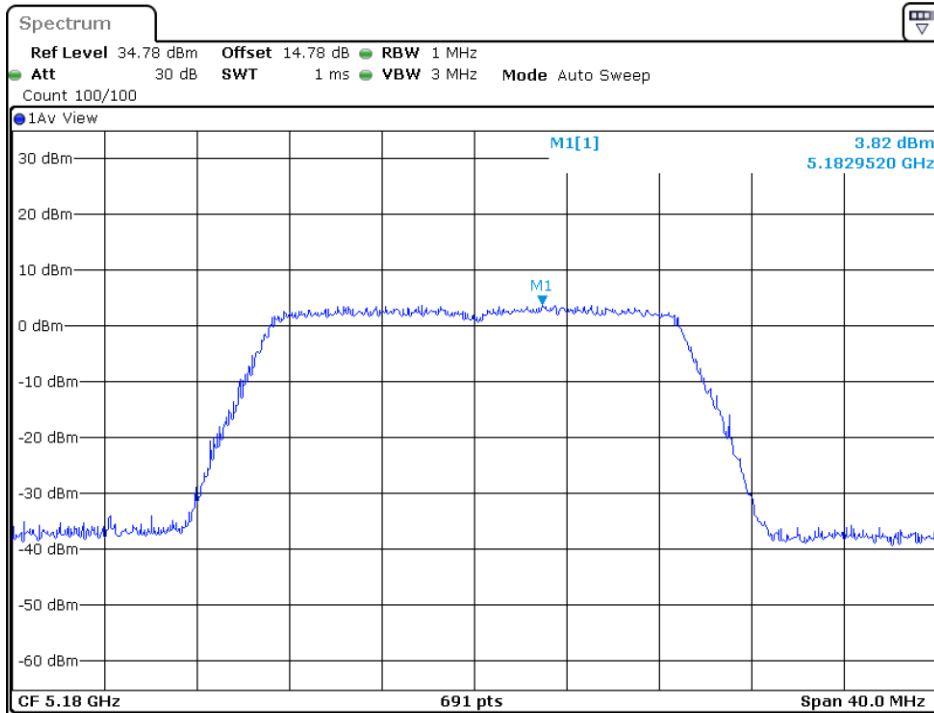

5190MHz

5230MHz

5755MHz

5795MHz

802.11ac-HT20

5180MHz

5200MHz

5240MHz