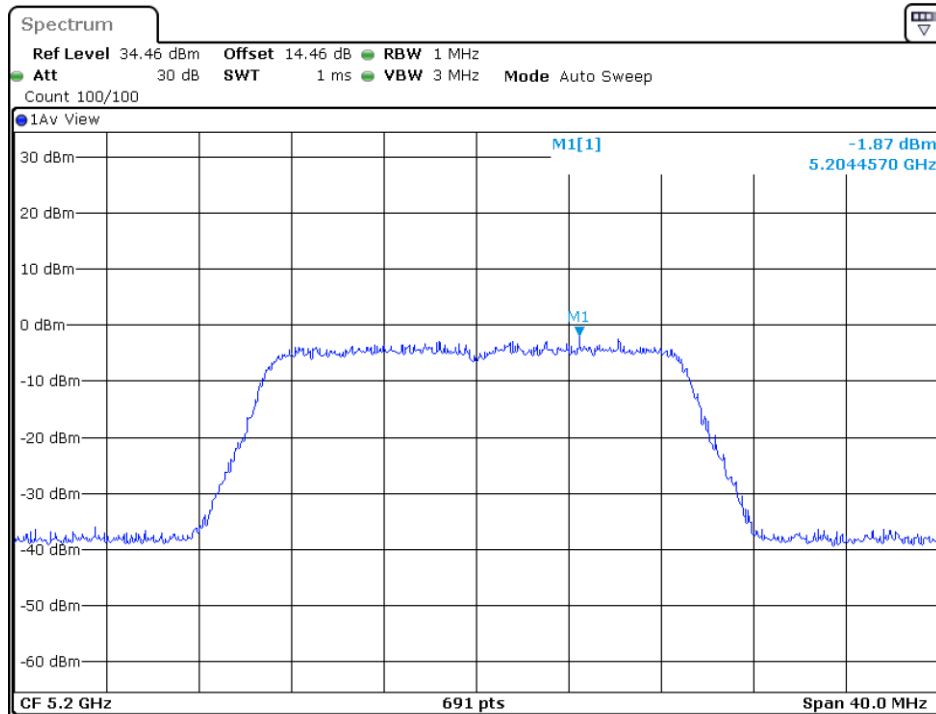

MIMO-Ant1:

802.11n-HT20

5180MHz

5200MHz