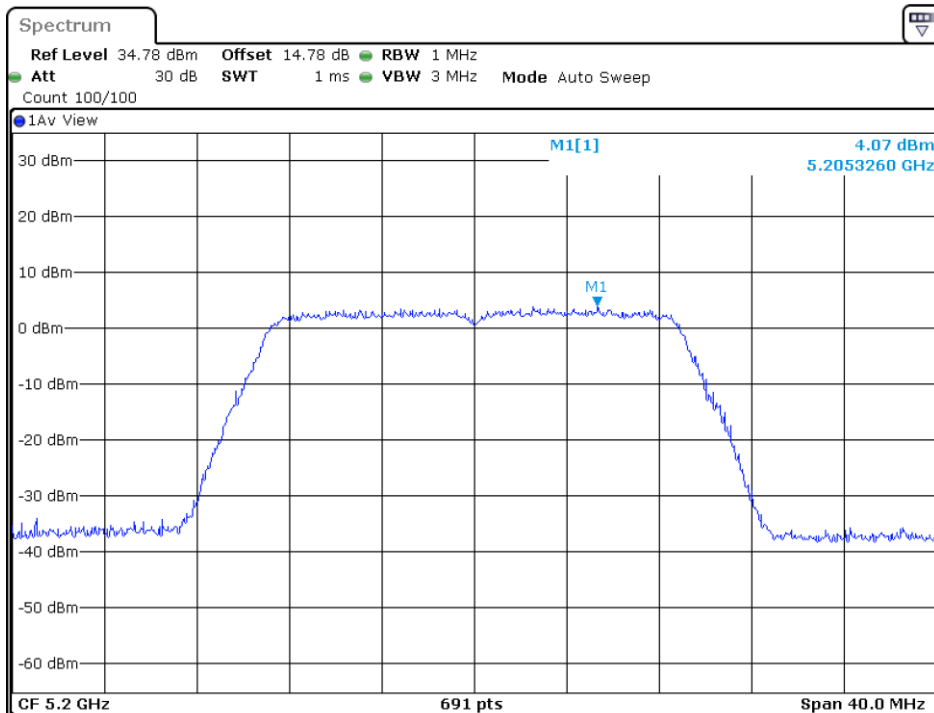

5190MHz

5230MHz

5755MHz

5795MHz

802.11ac-HT20

5180MHz

5200MHz

5240MHz