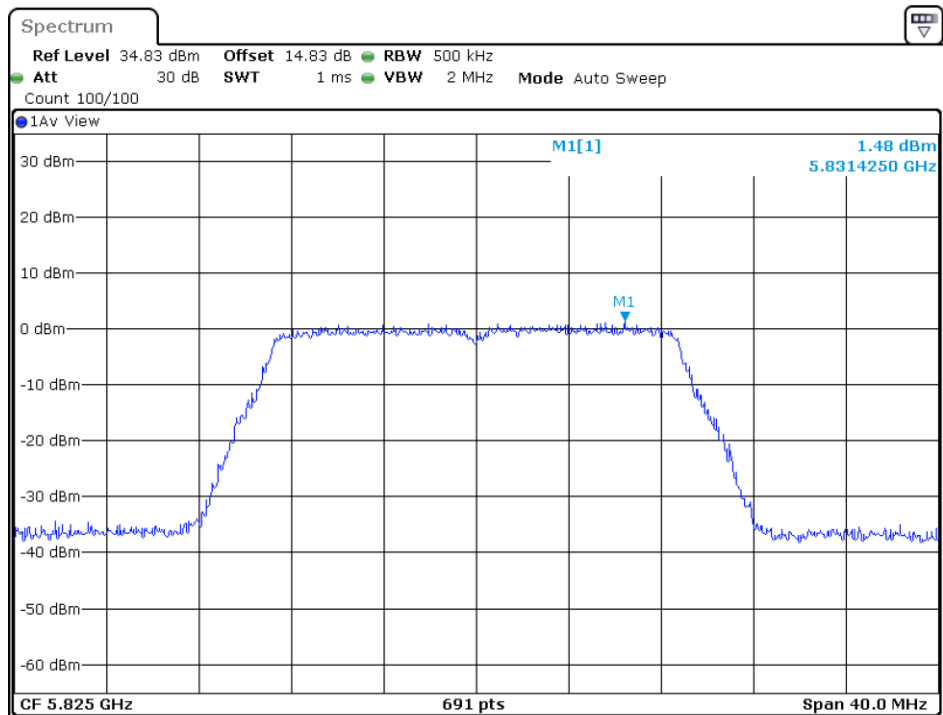

5240MHz

5745MHz

5785MHz

5825MHz

802.11ac-HT40

5190MHz

5230MHz

5755MHz