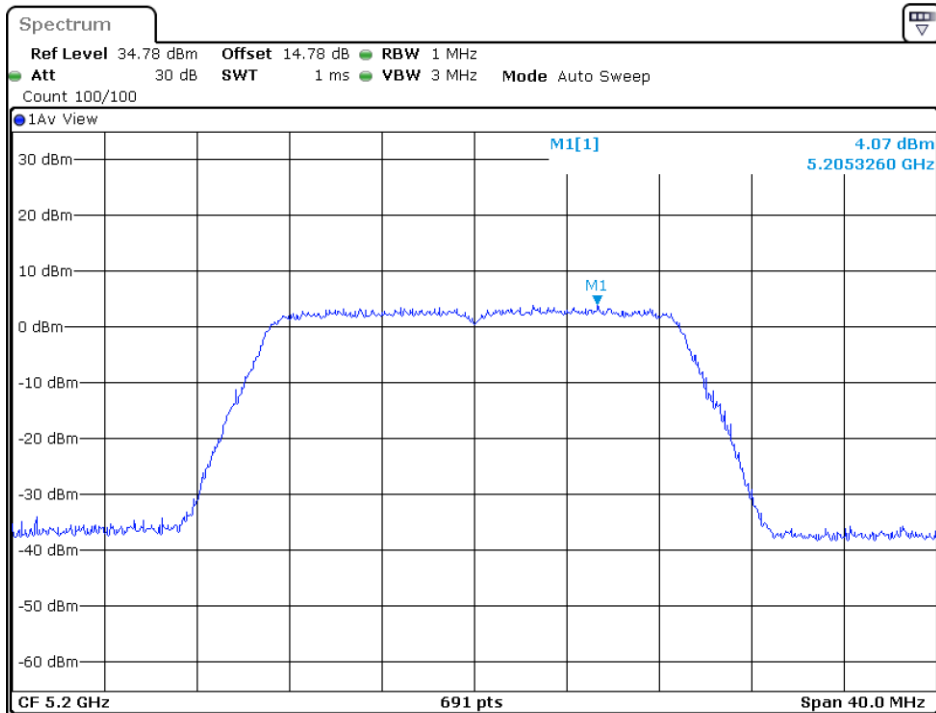

802.11n-HT40

5190MHz

5230MHz

5755MHz

5795MHz

802.11ac-HT20

5180MHz

5200MHz