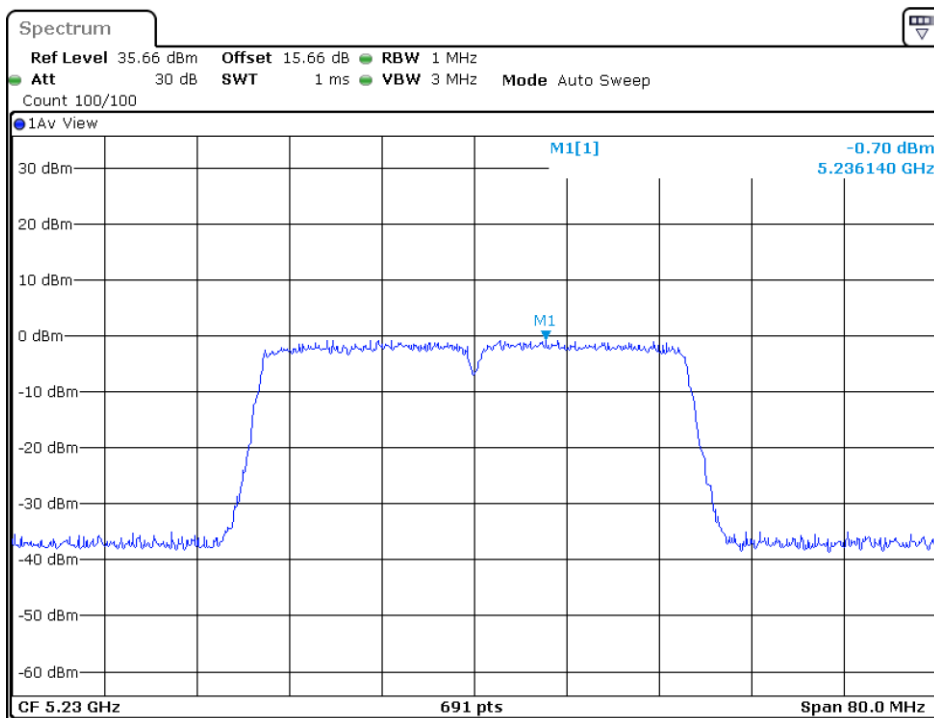

5240MHz

5745MHz

5785MHz

5825MHz

802.11ac-HT40

5190MHz

5230MHz

5755MHz