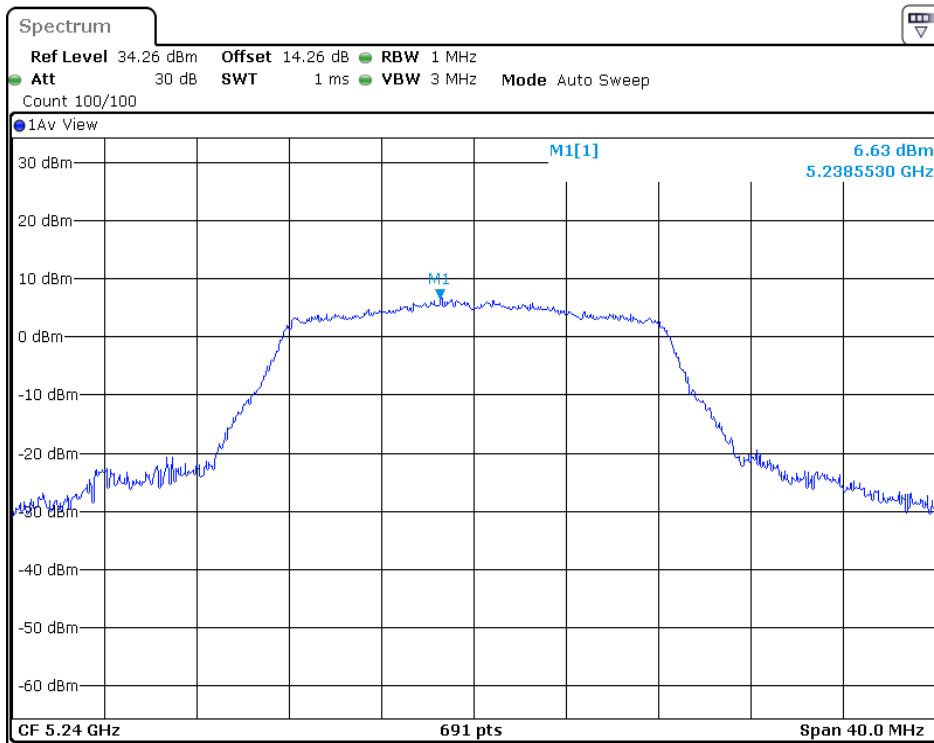

5150MHz~5250MHz, 5725MHz~5850MHz

802.11a

5180MHz

5200MHz

### 5240MHz

5785MHz

5825MHz