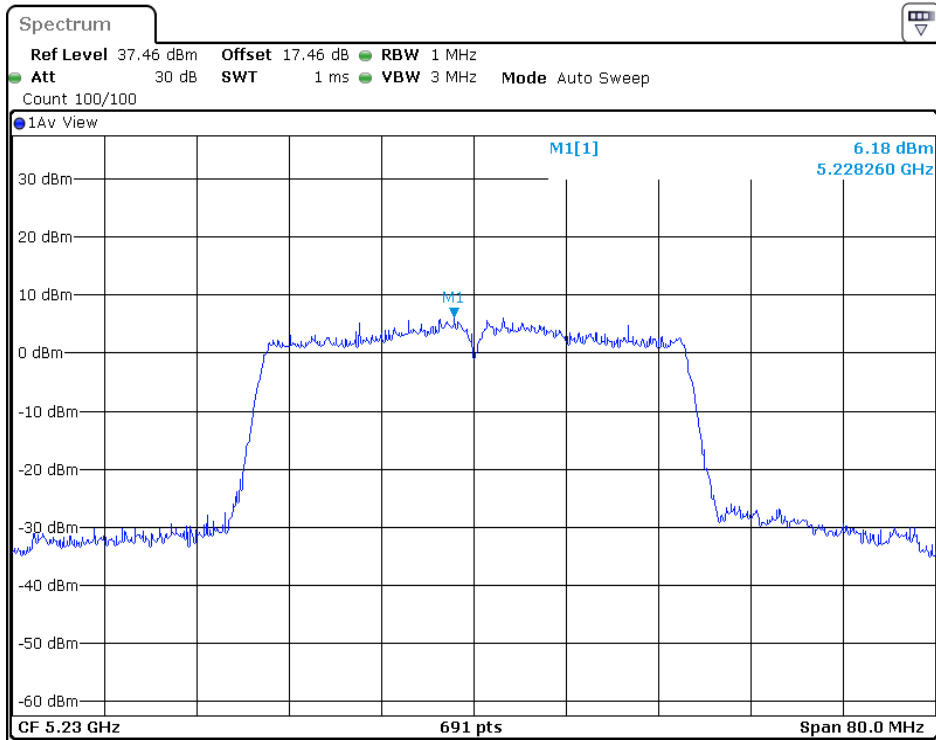

5240MHz

5745MHz

5785MHz

5825MHz

802.11ac-HT40

5190MHz

5230MHz

5755MHz

5795MHz

802.11ac-HT80

5210MHz

5775MHz