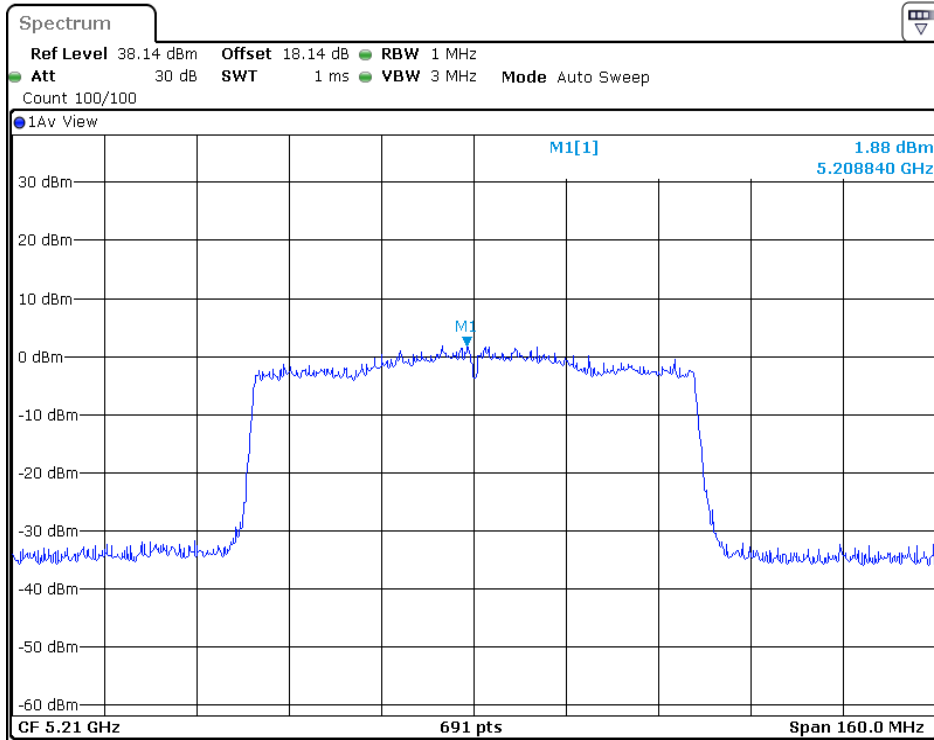

5240MHz

5745MHz

5785MHz

5825MHz

802.11ac-HT40

5190MHz

5230MHz

5755MHz

5795MHz

802.11ac-HT80

5210MHz

5775MHz