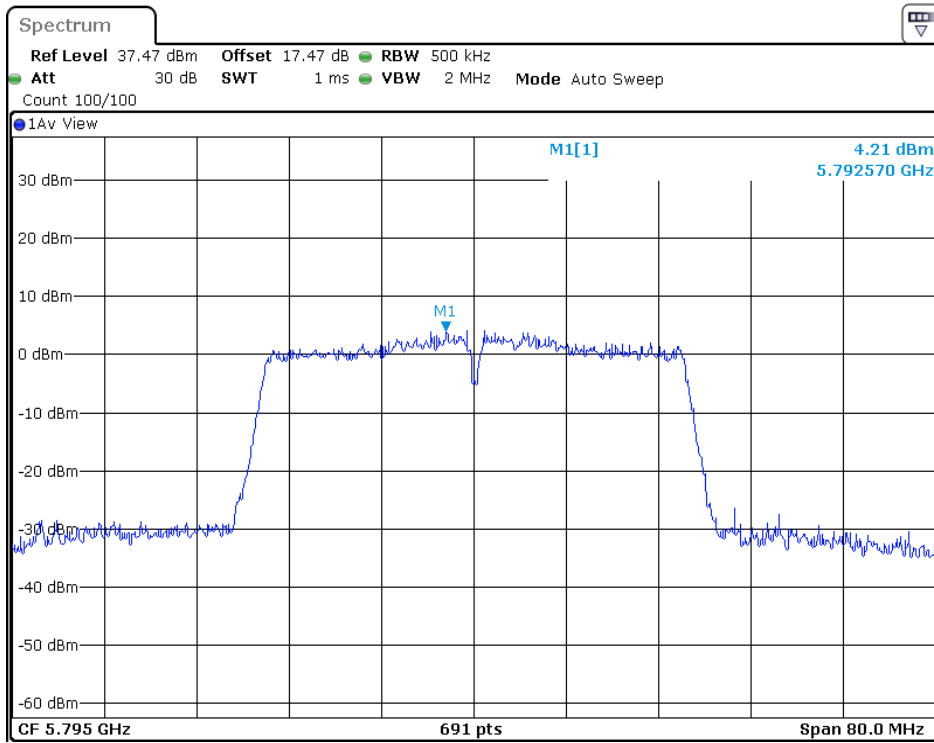

5240MHz

5745MHz

5785MHz

5825MHz

802.11ac-HT40

5190MHz

5230MHz

5755MHz

5795MHz

802.11ac-HT80

5210MHz

5775MHz