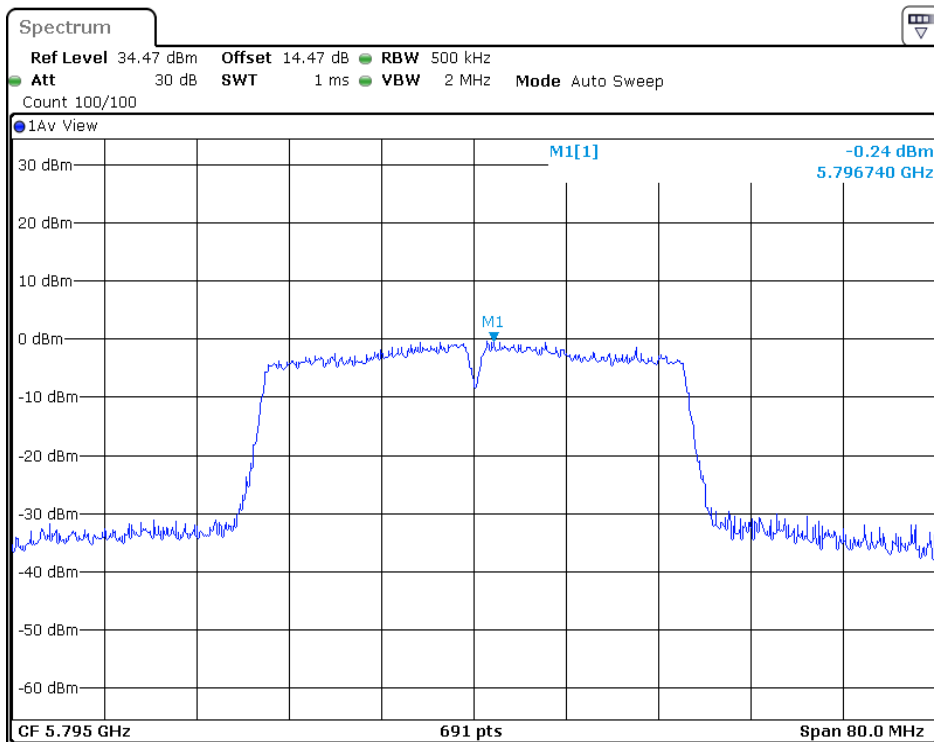

# 802.11n-HT40

5190MHz

5230MHz

5755MHz

5795MHz

802.11ac-HT20

5180MHz

5200MHz