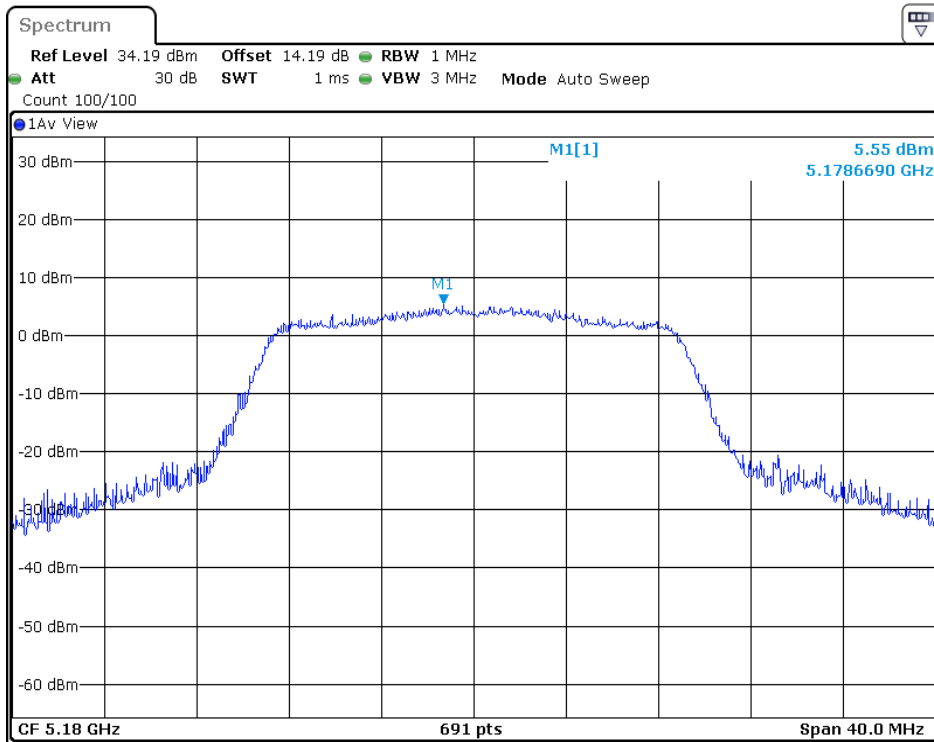

### 5745MHz

5785MHz

5825MHz

802.11n-HT20

5180MHz

5200MHz

5240MHz

5745MHz

5785MHz

5825MHz