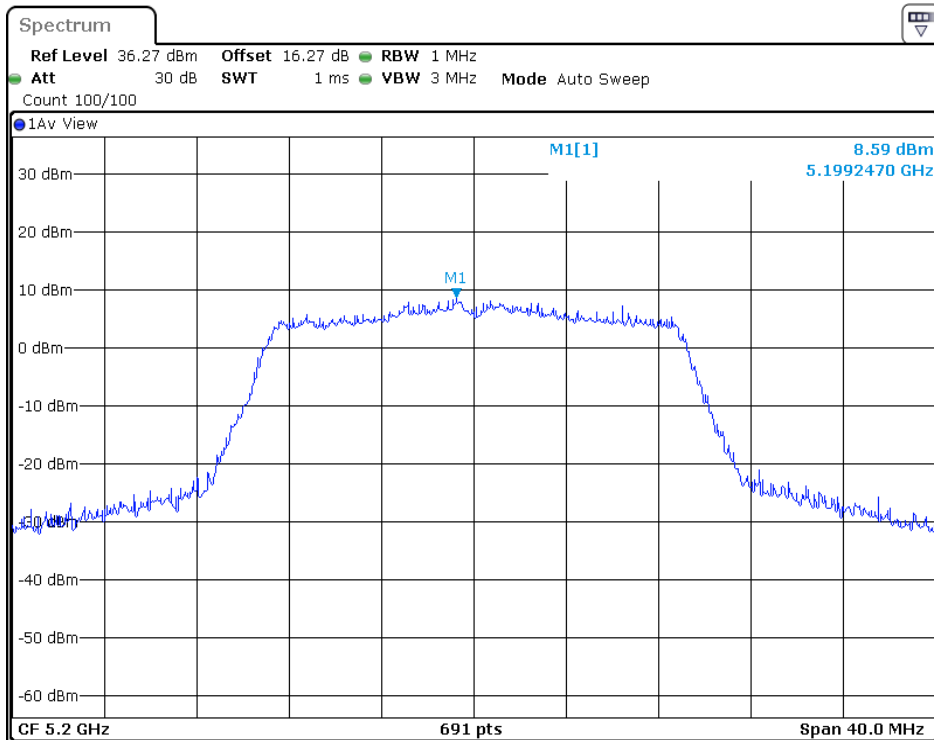

# 802.11n-HT40

5190MHz

5230MHz

5755MHz

5795MHz

802.11ac-HT20

5180MHz

5200MHz