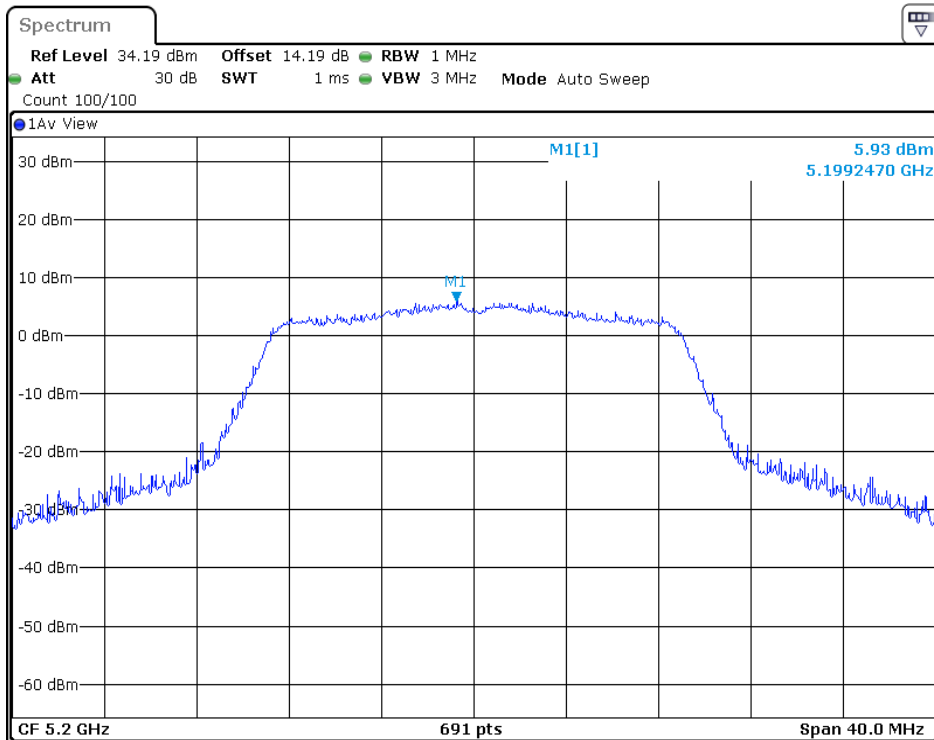

### 5745MHz

5785MHz

5825MHz

802.11n-HT20

5180MHz

5200MHz

5240MHz

5745MHz

5785MHz

5825MHz