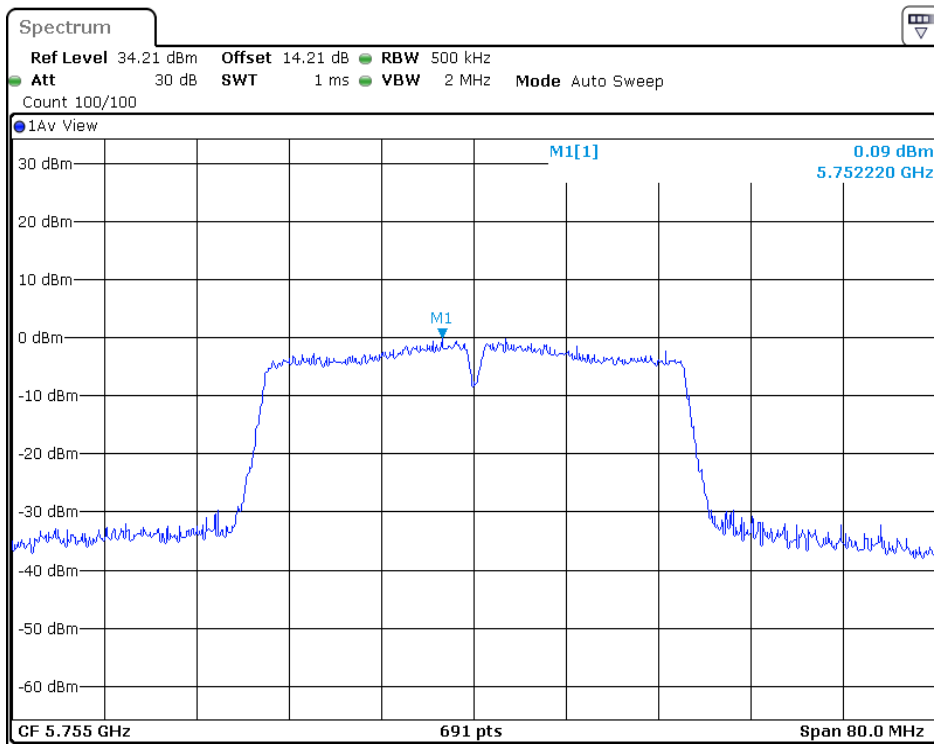

# 802.11n-HT40

5190MHz

5230MHz

5755MHz

5795MHz

802.11ac-HT20

5180MHz

5200MHz