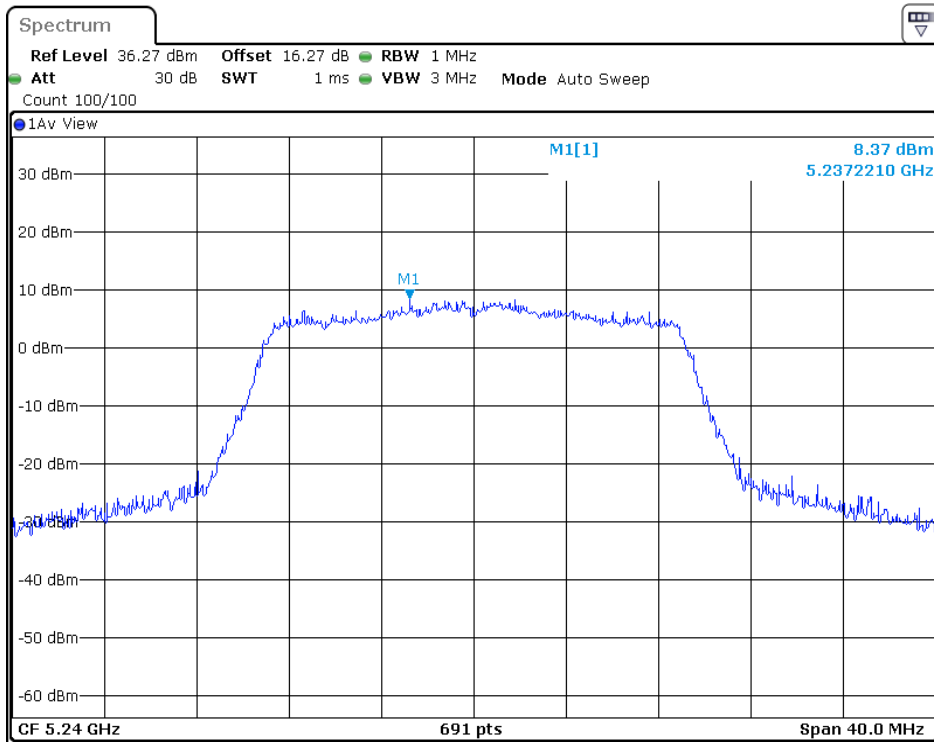

# 802.11n-HT40

5190MHz

5230MHz

5755MHz

5795MHz

802.11ac-HT20

5180MHz

5200MHz

5240MHz

5745MHz

5785MHz

5825MHz

802.11ac-HT40

5190MHz

5230MHz

5755MHz