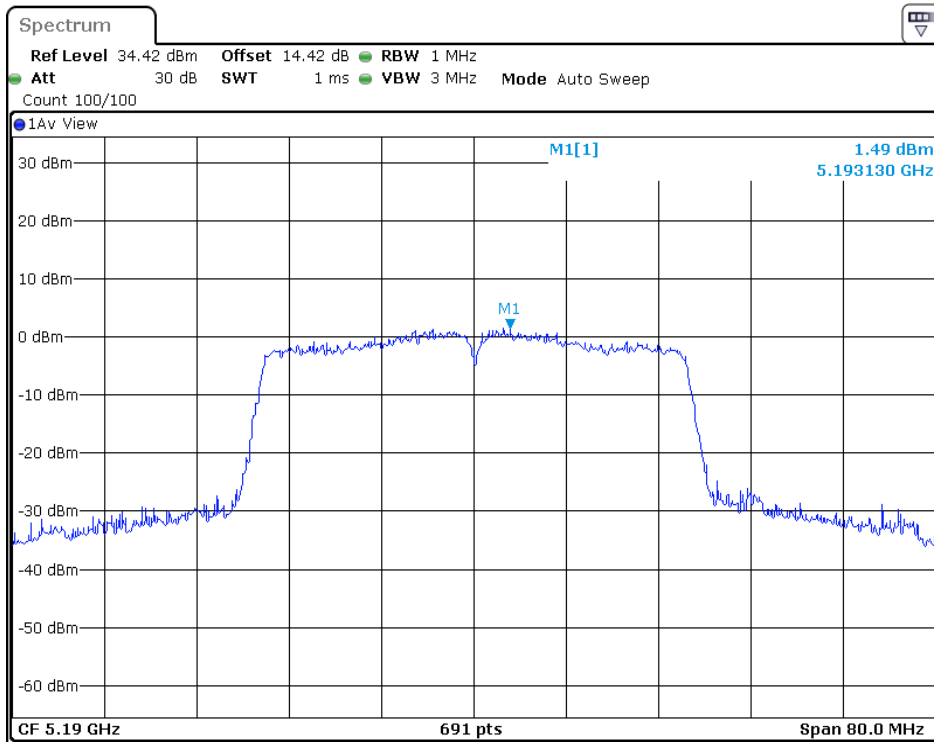

5785MHz

5825MHz

# 802.11n-HT40

5190MHz

5230MHz

5755MHz

5795MHz

802.11ac-HT20

5180MHz

5200MHz