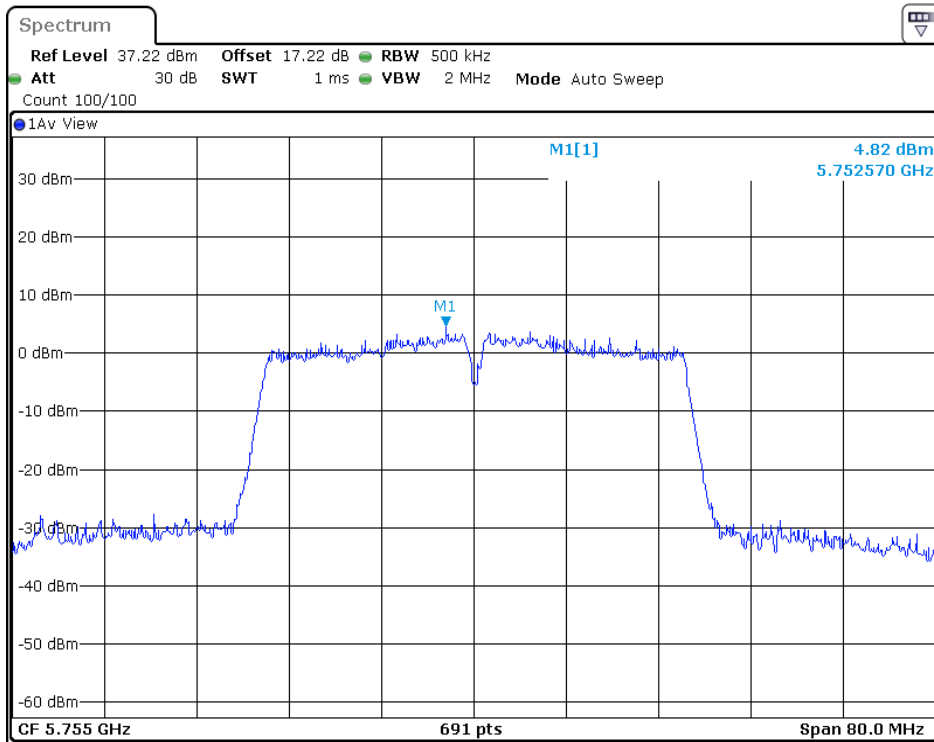

5240MHz

5745MHz

5785MHz

5825MHz

802.11ac-HT40

5190MHz

5230MHz

5755MHz

5795MHz

802.11ac-HT80

5210MHz

5775MHz