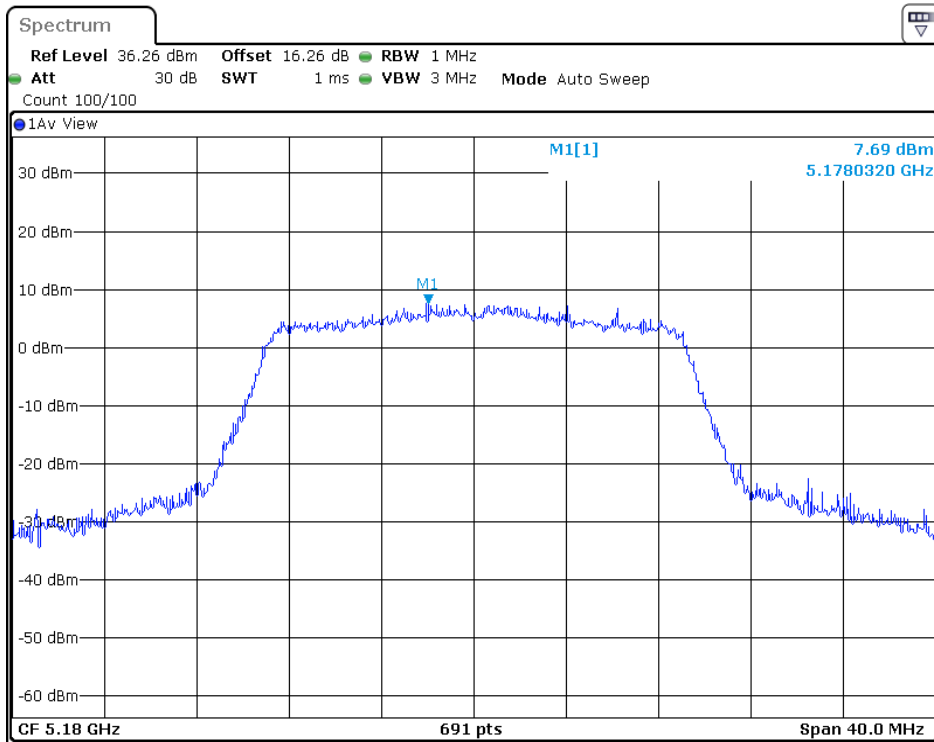

# 802.11n-HT40

5190MHz

5230MHz

5755MHz

5795MHz

802.11ac-HT20

5180MHz

5200MHz

5240MHz

5745MHz

5785MHz

5825MHz

802.11ac-HT40

5190MHz

5230MHz

5755MHz