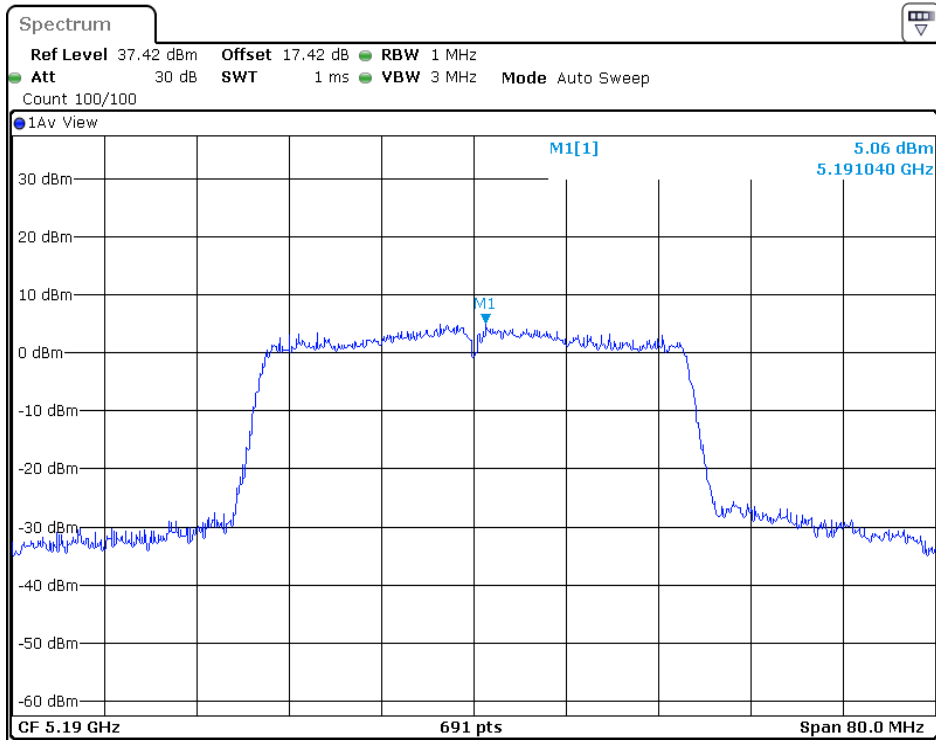

5240MHz

5745MHz

5785MHz

5825MHz

802.11ac-HT40

5190MHz

5230MHz

5755MHz

5795MHz

802.11ac-HT80

5210MHz

5775MHz