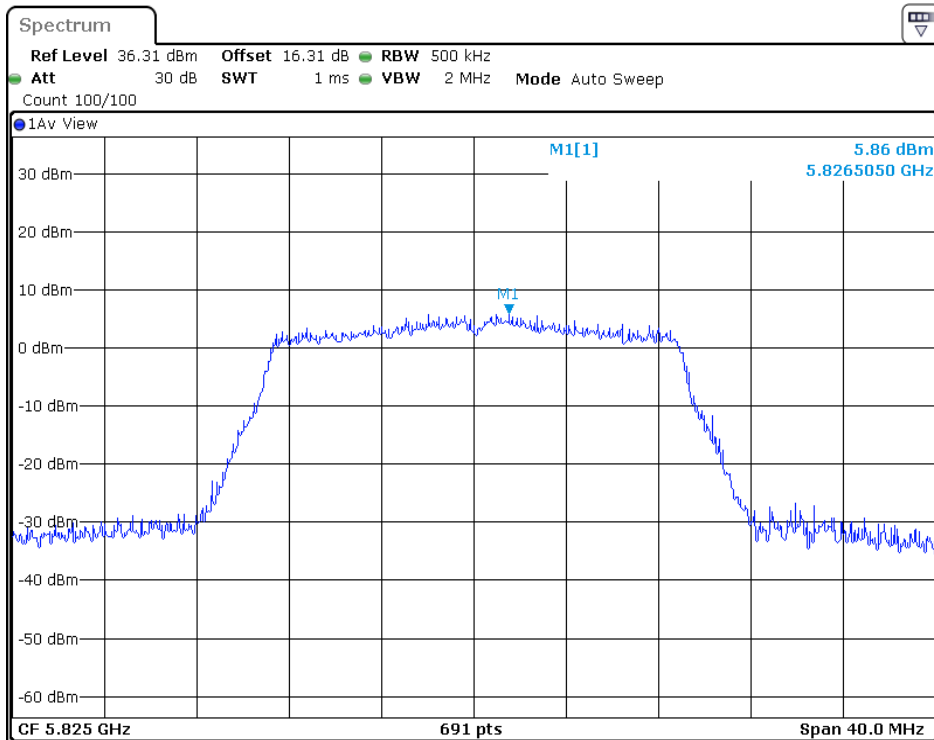

5240MHz

5745MHz

5785MHz

5825MHz

802.11ac-HT40

5190MHz

5230MHz

5755MHz

5795MHz

802.11ac-HT80

5210MHz

5775MHz