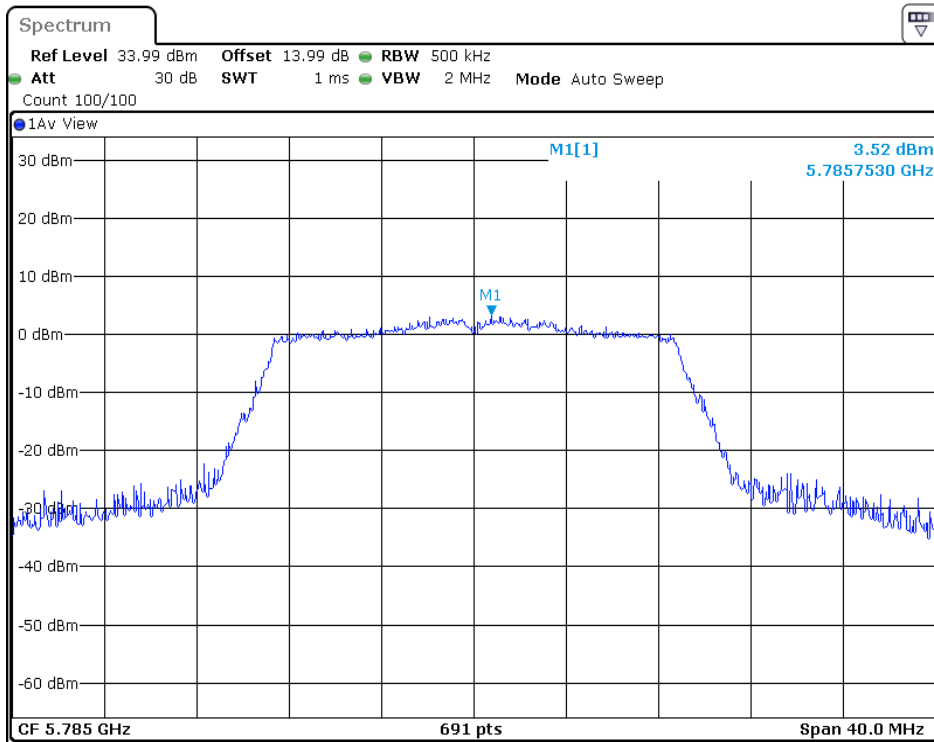

### 5745MHz

5785MHz

5825MHz

802.11n-HT20

5180MHz

5200MHz

5240MHz

5745MHz

5785MHz

5825MHz