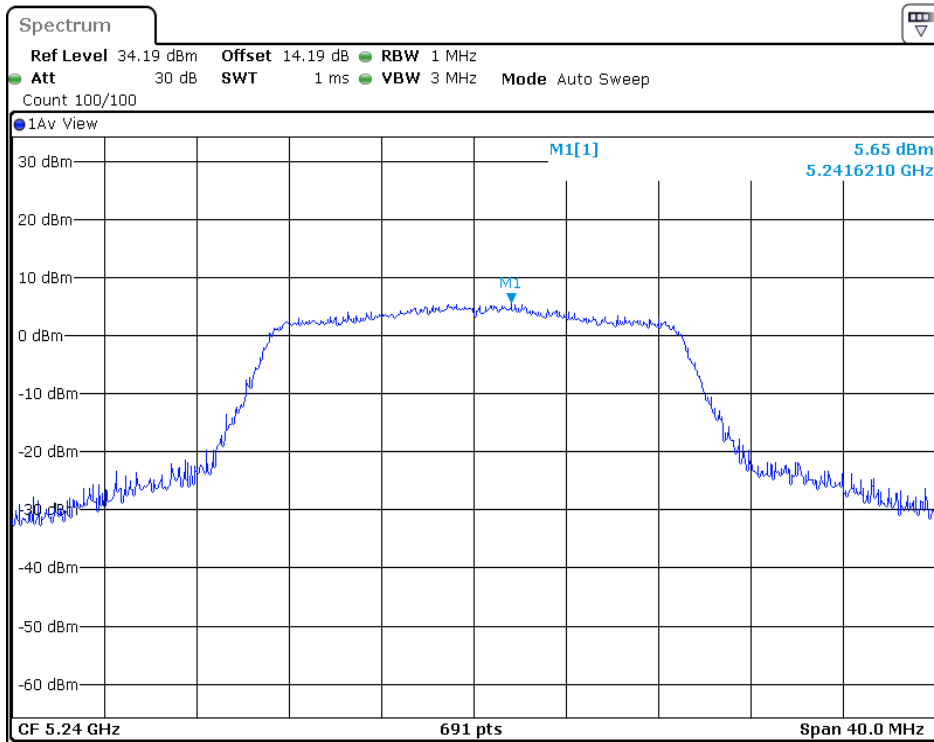

### 5745MHz

5785MHz

5825MHz

802.11n-HT20

5180MHz

5200MHz

5240MHz

5745MHz

5785MHz

5825MHz