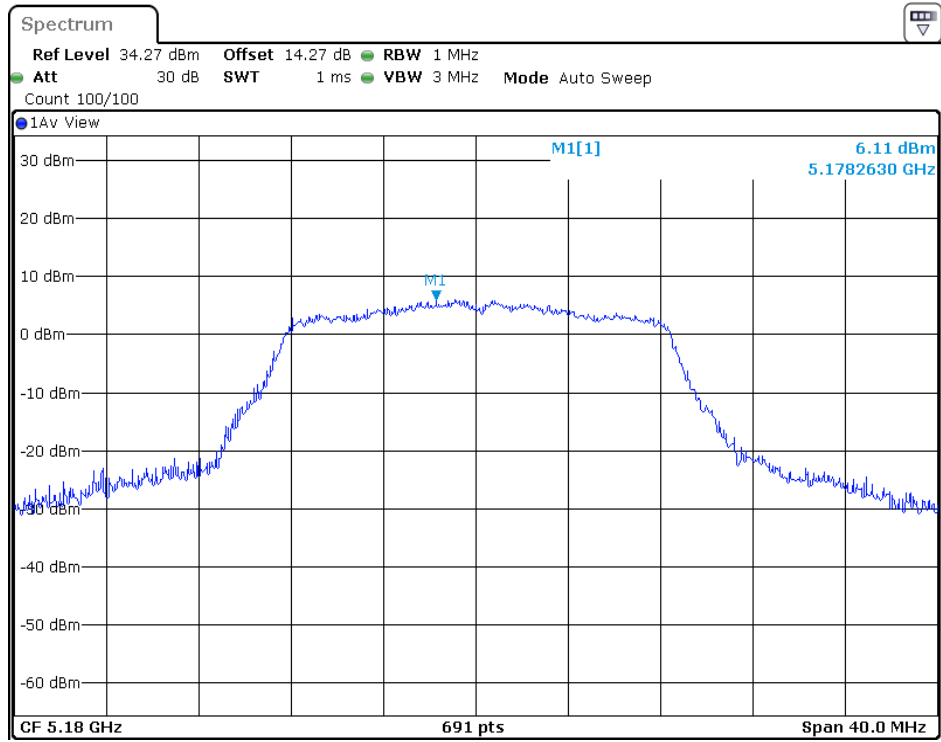

5150MHz~5250MHz, 5725MHz~5850MHz

802.11a

5180MHz

5200MHz

### 5240MHz