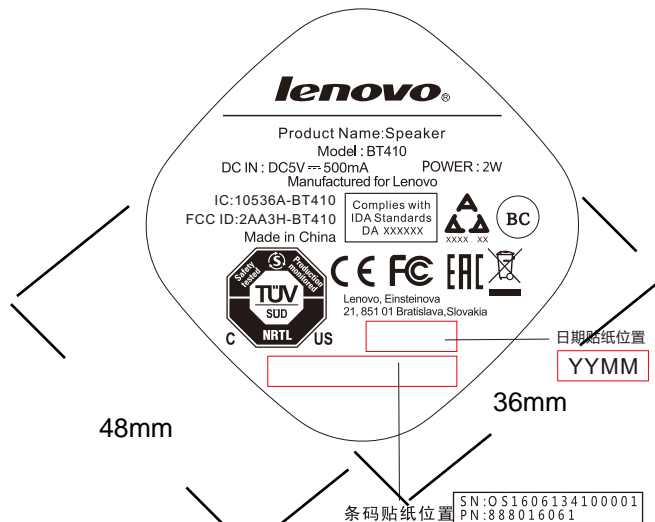

- 蓝色丝印颜色: WARM RED C
- 蓝色丝印颜色: PANTONE:306U

国内版

- 蓝色丝印颜色: WARM RED C
- 蓝色丝印颜色: PANTONE:306U

海外版

机种	BT-1013	备注:			
名称	丝印				
日期	2013-09-26				
页码	1OF1	文件编号	000		
绘图		审核	核准	版本	A.0
环保要求: <input type="checkbox"/> REACH <input type="checkbox"/> RoHs <input type="checkbox"/> CA65 <input type="checkbox"/> CFR1303 <input type="checkbox"/> PFOS <input type="checkbox"/> PAHs <input type="checkbox"/> 甲醛<__PPM <input type="checkbox"/> 不含卤化物					