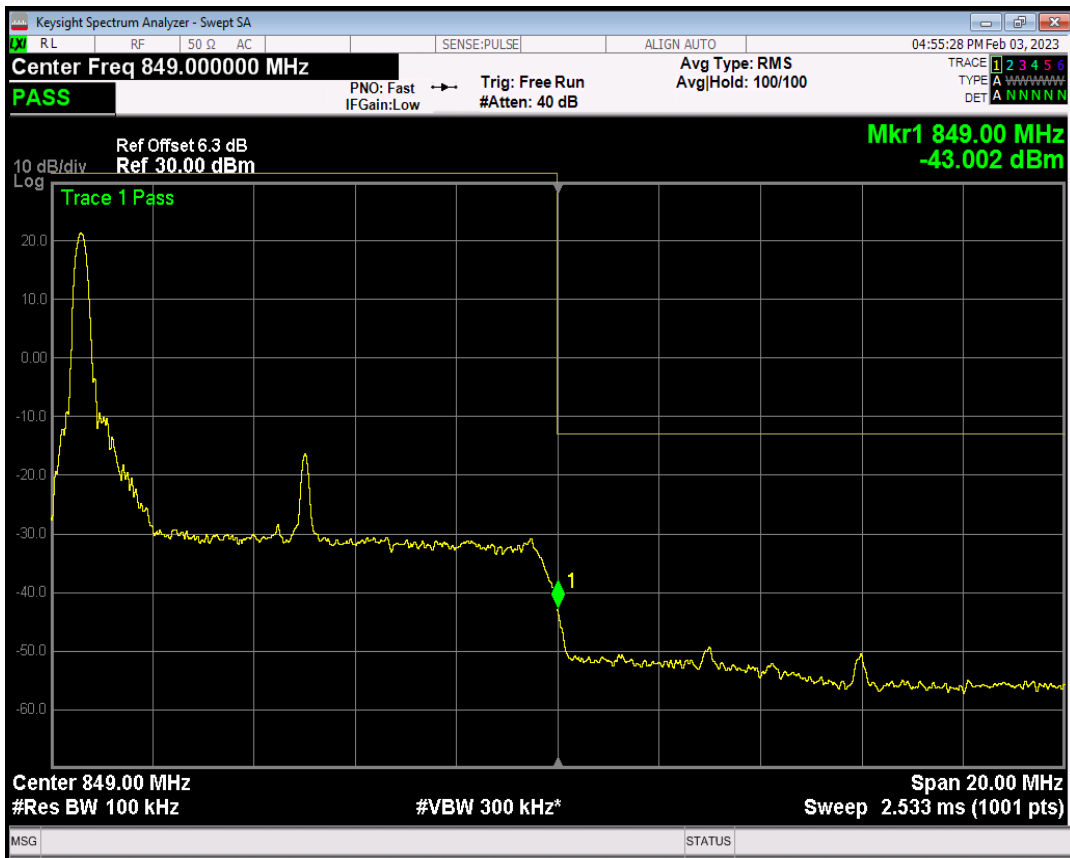

Band5 QPSK BW=10MHz Channel=20600 RB Size=1 Position=#0

Band5 QPSK BW=10MHz Channel=20600 RB Size=1 Position=#Max