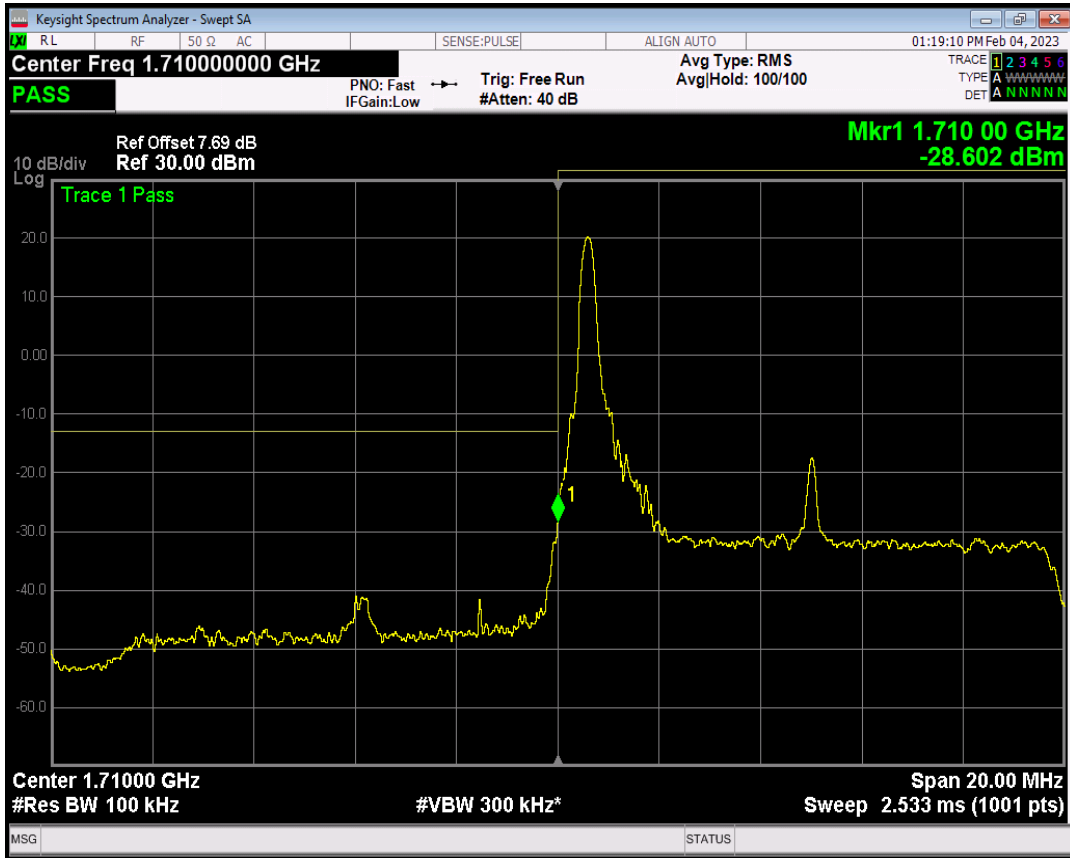

Band66 QPSK BW=10MHz Channel=132022 RB Size=1 Position=#0

Band66 QPSK BW=10MHz Channel=132022 RB Size=1 Position=#Max

Band66 QPSK BW=10MHz Channel=132022 RB Size=50 Position=#0

Band66 QAM16 BW=10MHz Channel=132022 RB Size=1 Position=#0