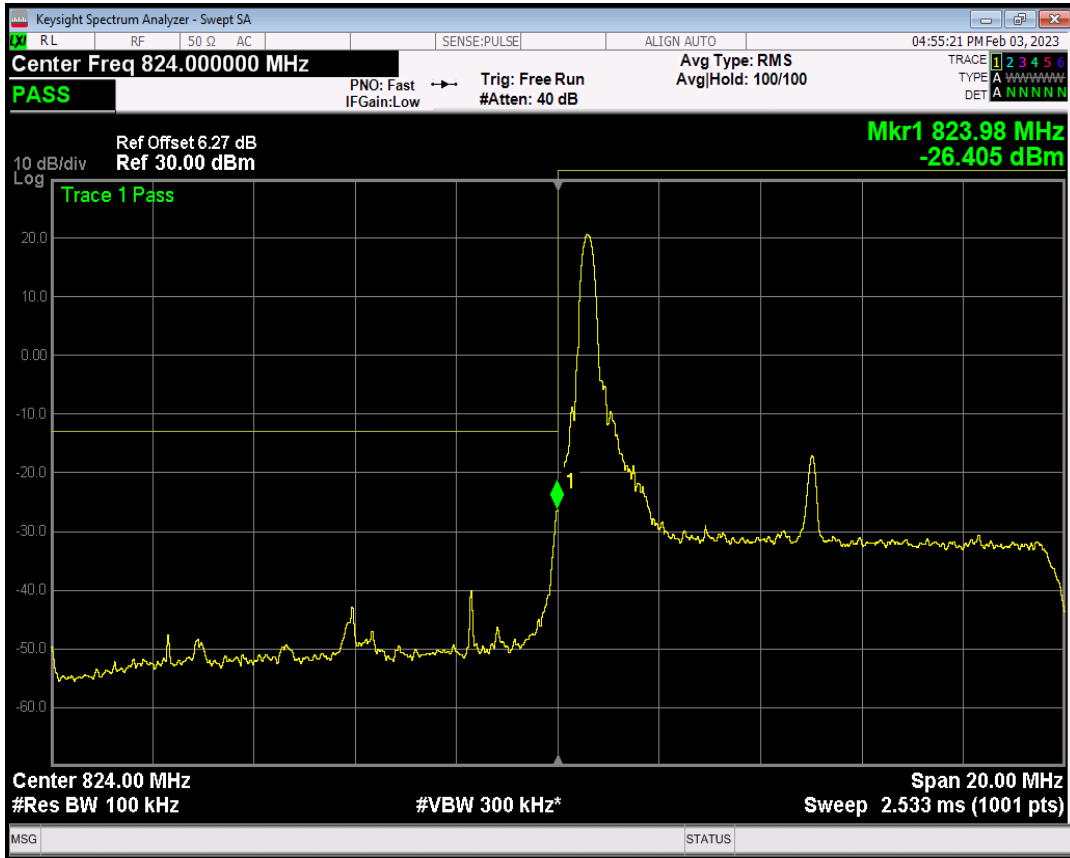

Band5 QPSK BW=10MHz Channel=20450 RB Size=1 Position=#0

Band5 QPSK BW=10MHz Channel=20450 RB Size=1 Position=#Max

Band5 QPSK BW=10MHz Channel=20450 RB Size=50 Position=#0

Band5 QAM16 BW=10MHz Channel=20450 RB Size=1 Position=#0