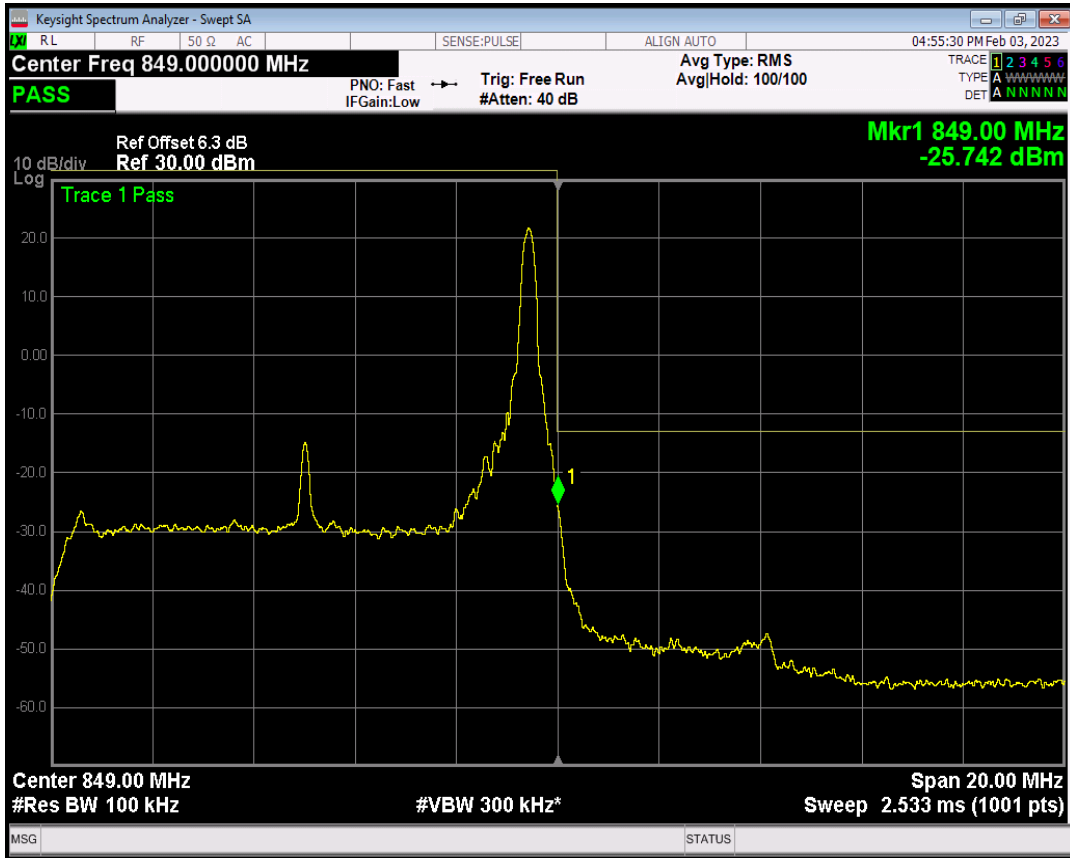

Band5 QAM16 BW=10MHz Channel=20450 RB Size=1 Position=#Max

Band5 QAM16 BW=10MHz Channel=20450 RB Size=50 Position=#0

Band5 QPSK BW=10MHz Channel=20600 RB Size=1 Position=#0

Band5 QPSK BW=10MHz Channel=20600 RB Size=1 Position=#Max