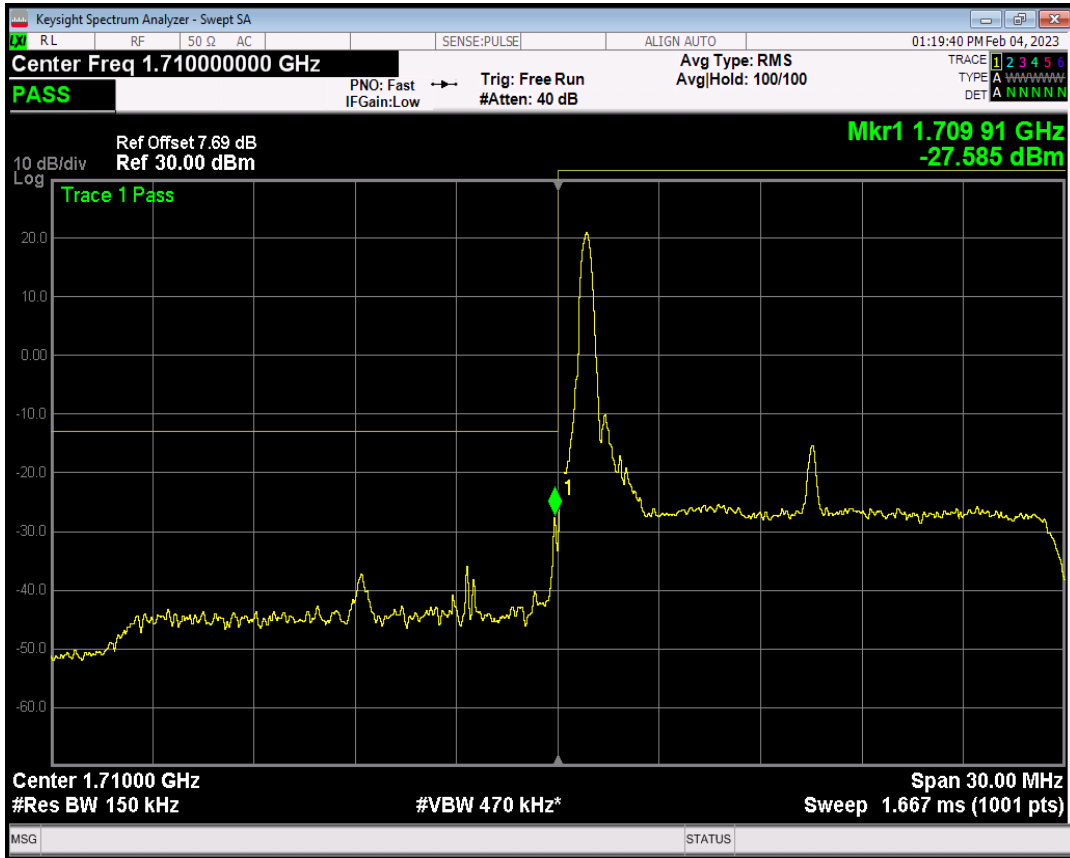

Band66 QPSK BW=15MHz Channel=132047 RB Size=1 Position=#0

Band66 QPSK BW=15MHz Channel=132047 RB Size=1 Position=#Max

Band66 QPSK BW=15MHz Channel=132047 RB Size=75 Position=#0

Band66 QAM16 BW=15MHz Channel=132047 RB Size=1 Position=#0