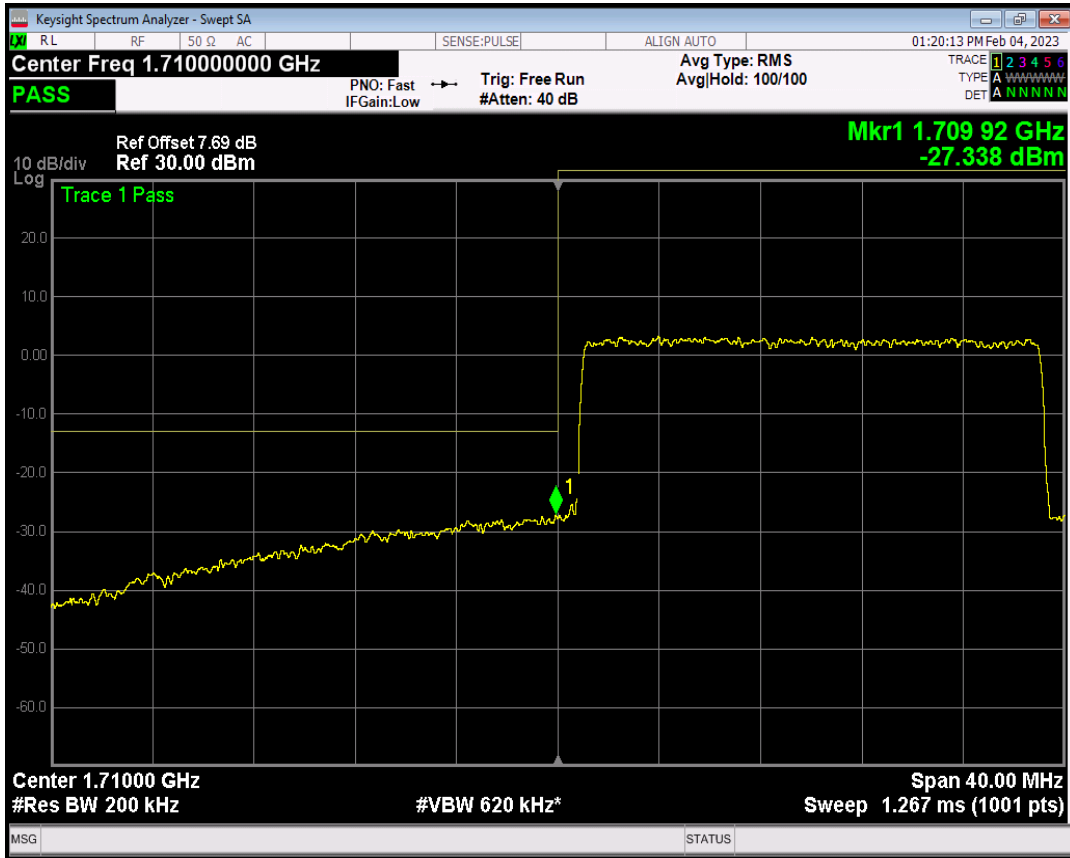

Band66 QAM16 BW=20MHz Channel=132072 RB Size=100 Position=#0

Band66 QPSK BW=20MHz Channel=132572 RB Size=1 Position=#0