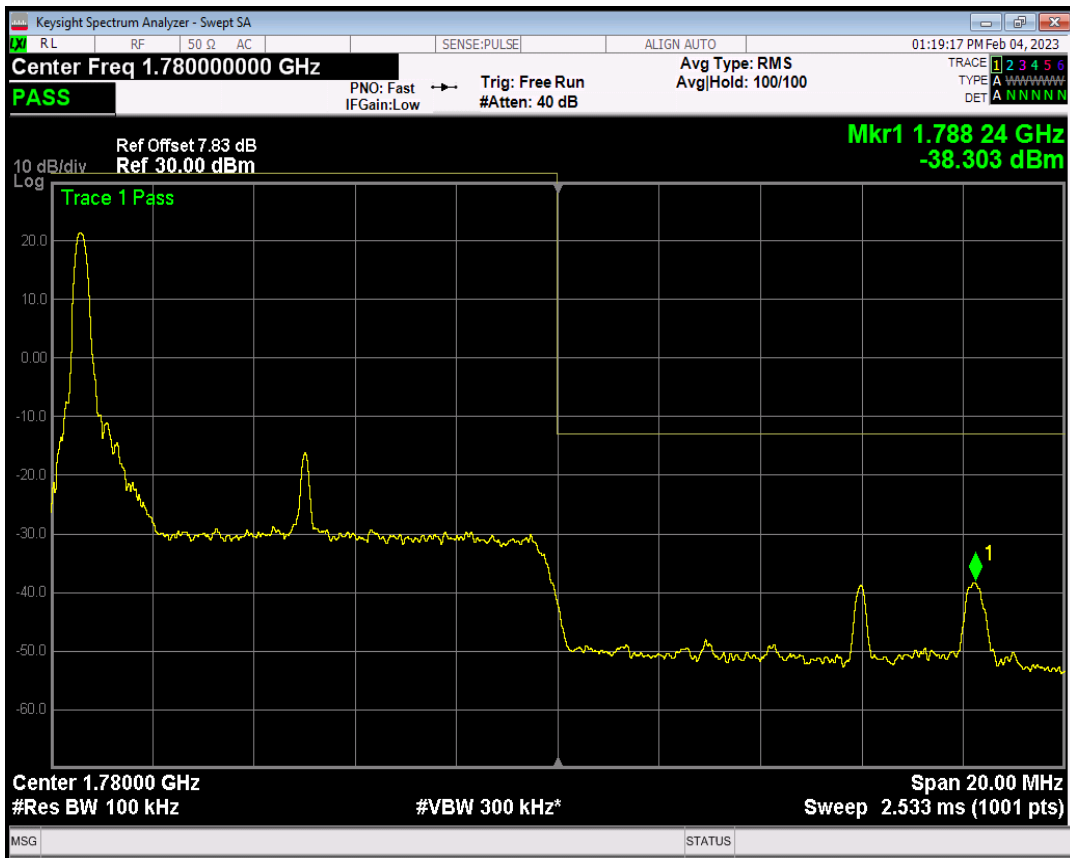

Band66 QPSK BW=10MHz Channel=132622 RB Size=1 Position=#0

Band66 QPSK BW=10MHz Channel=132622 RB Size=1 Position=#Max