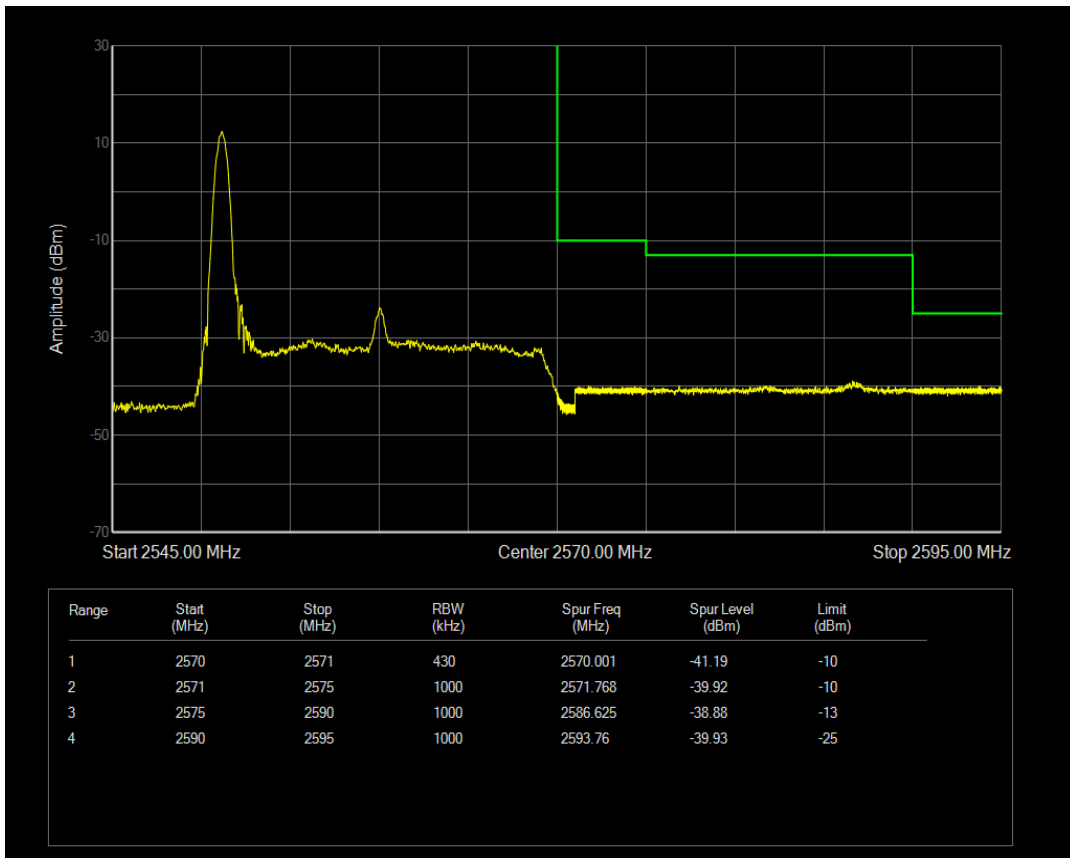

Band7 QPSK BW=20MHz Channel=20850 RB Size=1 Position=#0

Band7 QPSK BW=20MHz Channel=20850 RB Size=1 Position=#Max

Band7 QPSK BW=20MHz Channel=20850 RB Size=100 Position=#0

Band7 QAM16 BW=20MHz Channel=20850 RB Size=1 Position=#0

Band7 QAM16 BW=20MHz Channel=20850 RB Size=1 Position=#Max

Band7 QAM16 BW=20MHz Channel=20850 RB Size=100 Position=#0

Band7 QPSK BW=20MHz Channel=21350 RB Size=1 Position=#0

Band7 QPSK BW=20MHz Channel=21350 RB Size=1 Position=#Max