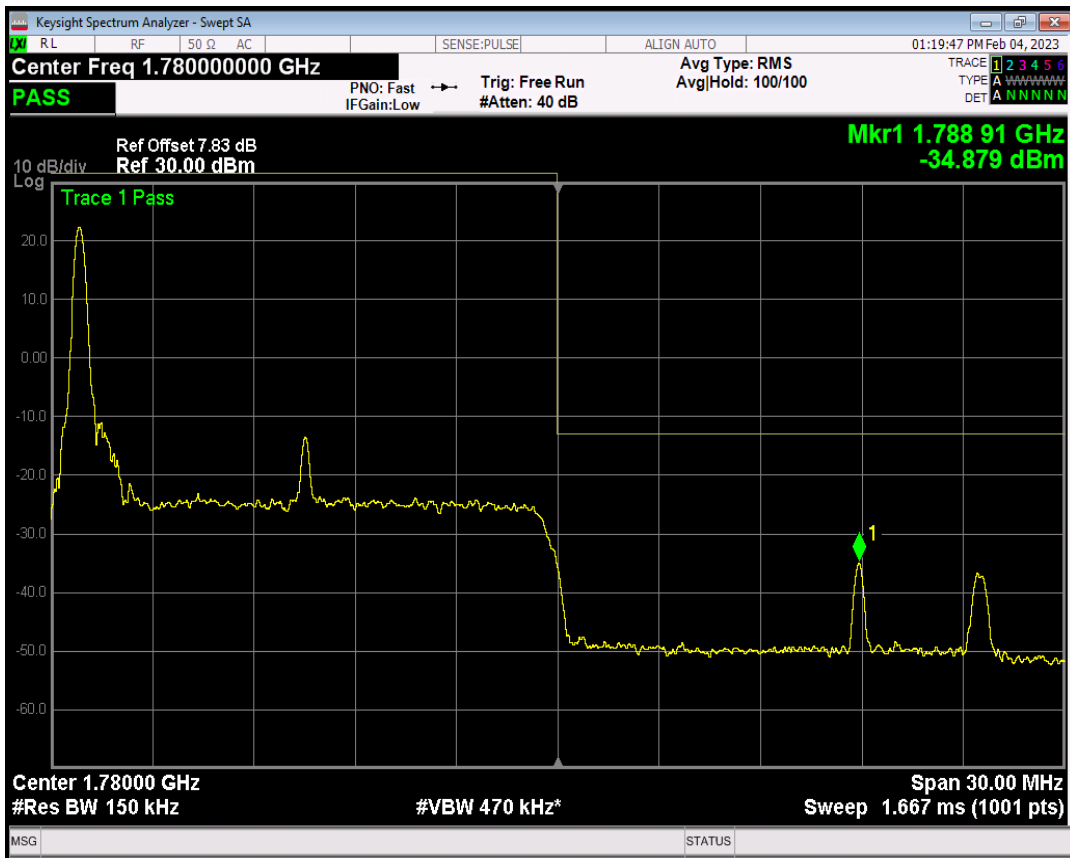

Band66 QPSK BW=15MHz Channel=132597 RB Size=1 Position=#0

Band66 QPSK BW=15MHz Channel=132597 RB Size=1 Position=#Max