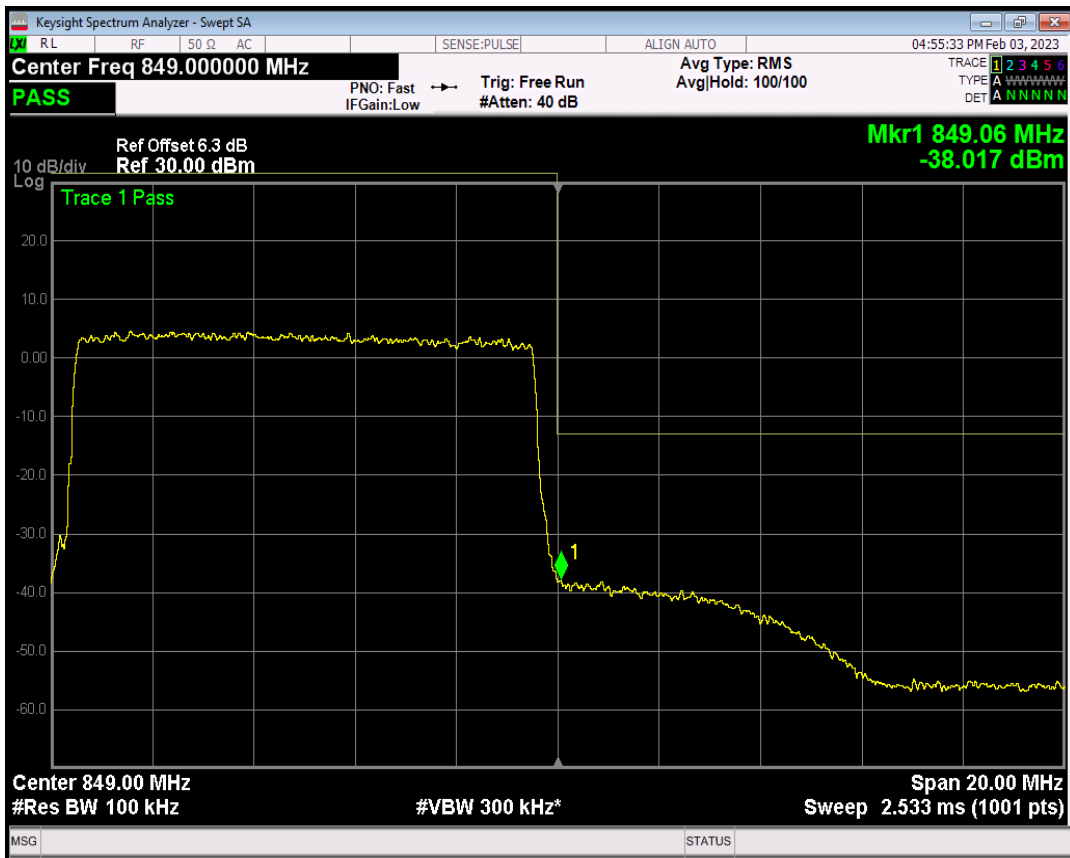

Band5 QPSK BW=10MHz Channel=20600 RB Size=50 Position=#0

Band5 QAM16 BW=10MHz Channel=20600 RB Size=1 Position=#0