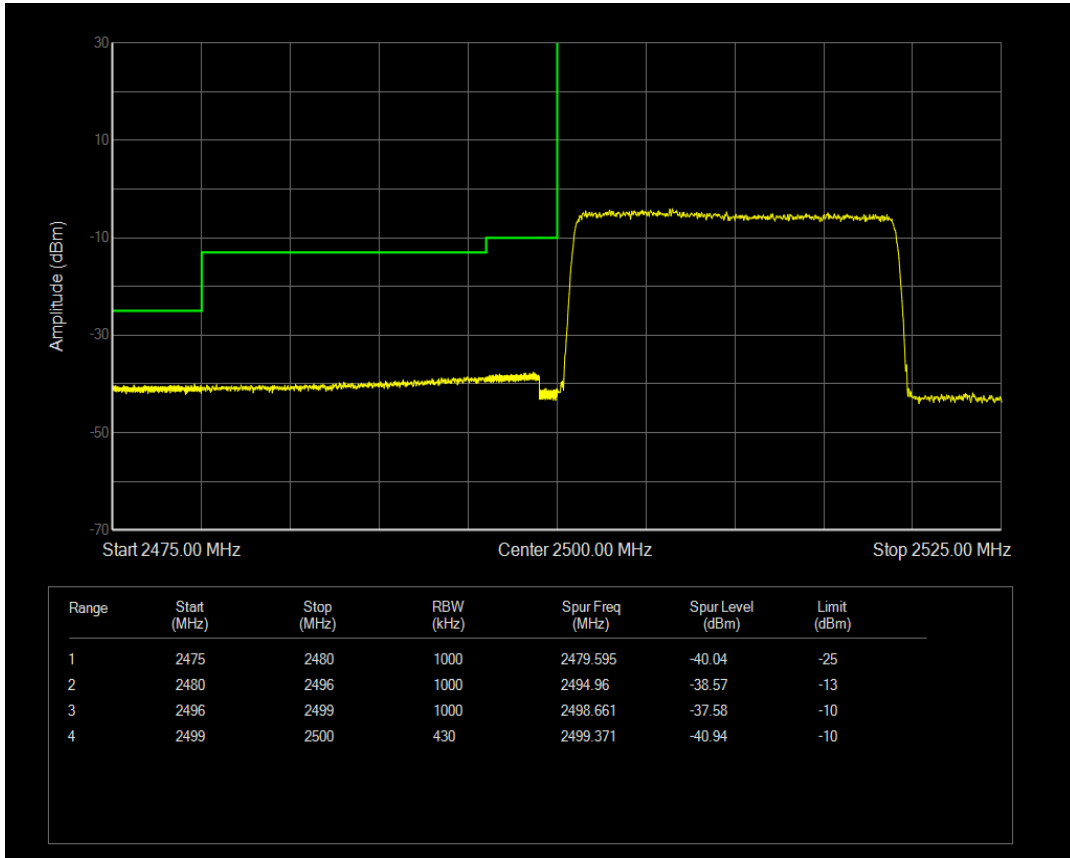

Band7 QPSK BW=20MHz Channel=20850 RB Size=1 Position=#0

Band7 QPSK BW=20MHz Channel=20850 RB Size=1 Position=#Max

Band7 QPSK BW=20MHz Channel=20850 RB Size=100 Position=#0

Band7 QAM16 BW=20MHz Channel=20850 RB Size=1 Position=#0

Band7 QAM16 BW=20MHz Channel=20850 RB Size=1 Position=#Max

Band7 QAM16 BW=20MHz Channel=20850 RB Size=100 Position=#0

Band7 QPSK BW=20MHz Channel=21350 RB Size=1 Position=#0

Band7 QPSK BW=20MHz Channel=21350 RB Size=1 Position=#Max