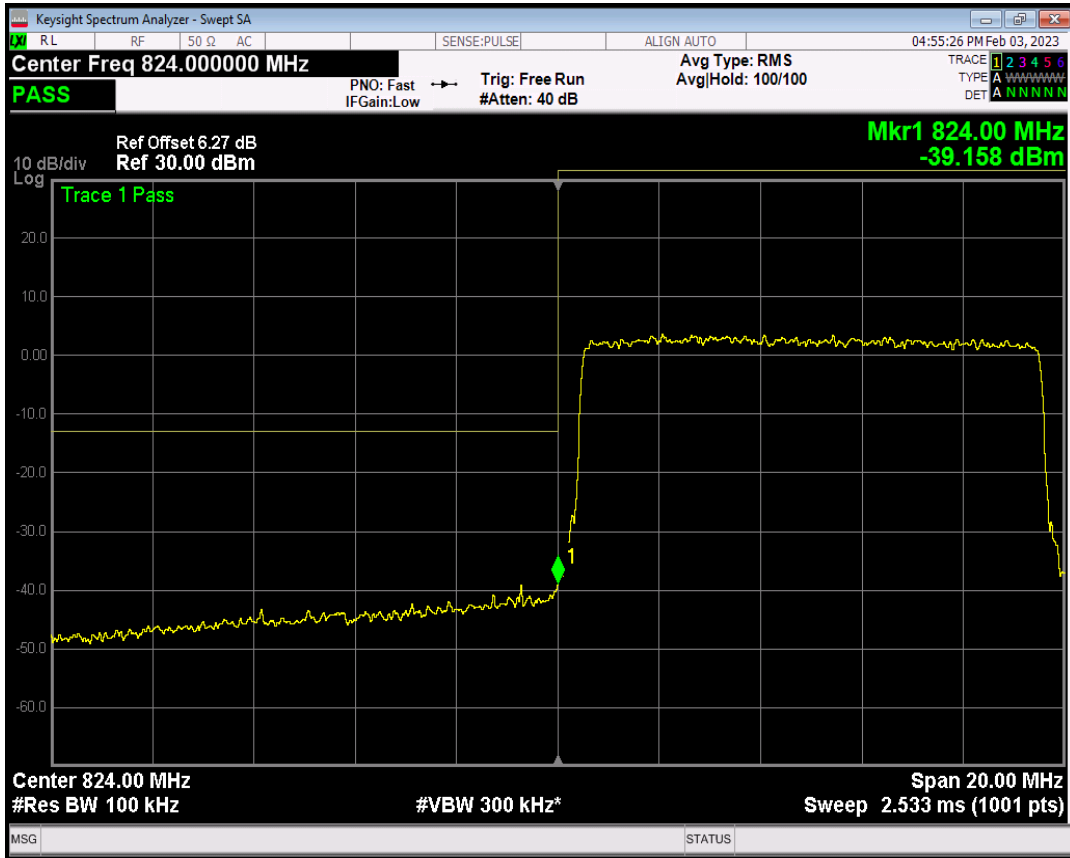

Band5 QAM16 BW=10MHz Channel=20450 RB Size=50 Position=#0

Band5 QPSK BW=10MHz Channel=20600 RB Size=1 Position=#0