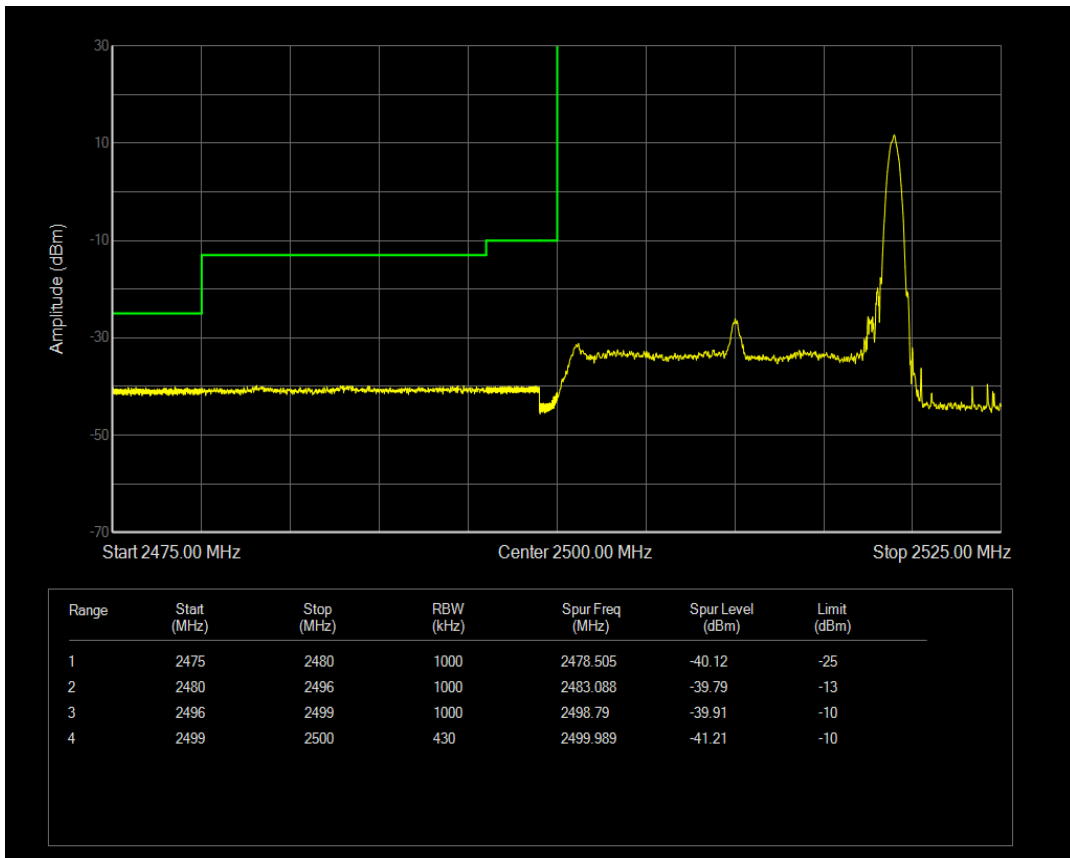

Band7 QPSK BW=20MHz Channel=20850 RB Size=1 Position=#0

Band7 QPSK BW=20MHz Channel=20850 RB Size=1 Position=#Max

Band7 QPSK BW=20MHz Channel=20850 RB Size=100 Position=#0

Band7 QAM16 BW=20MHz Channel=20850 RB Size=1 Position=#0

Band7 QAM16 BW=20MHz Channel=20850 RB Size=1 Position=#Max

Band7 QAM16 BW=20MHz Channel=20850 RB Size=100 Position=#0

Band7 QPSK BW=20MHz Channel=21350 RB Size=1 Position=#0

Band7 QPSK BW=20MHz Channel=21350 RB Size=1 Position=#Max