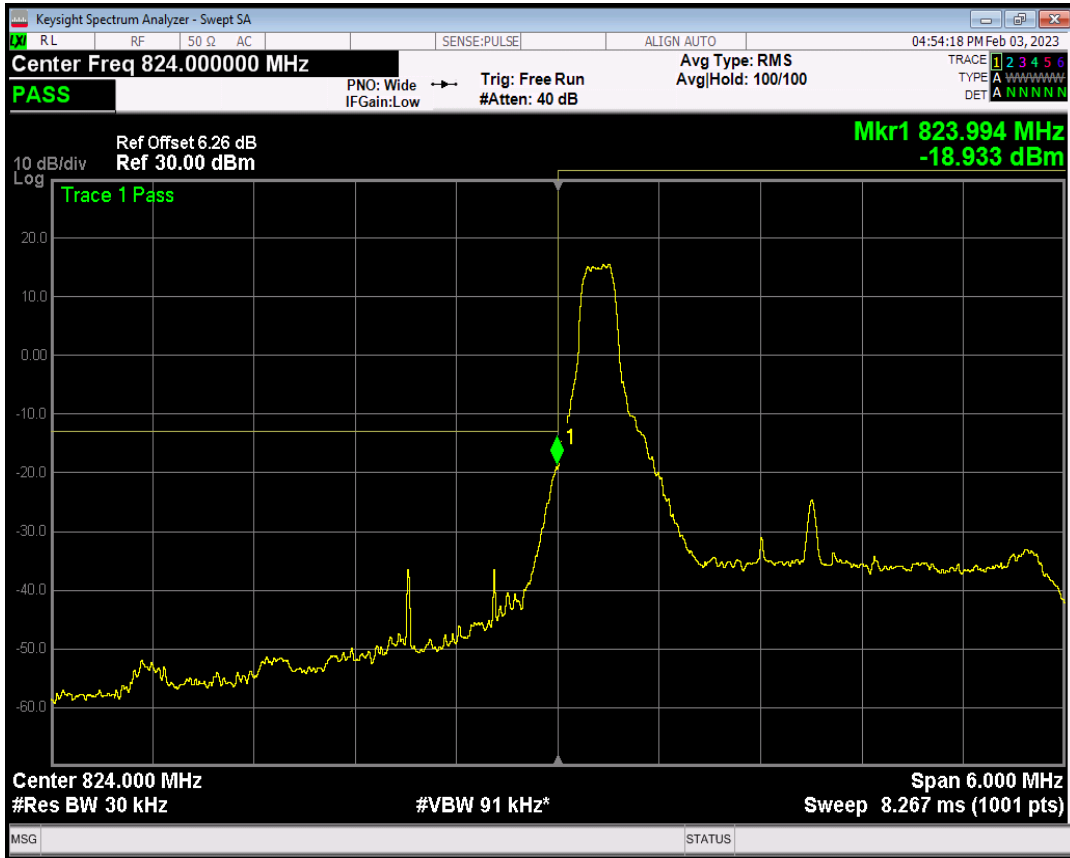

Band5 QPSK BW=3MHz Channel=20415 RB Size=1 Position=#0

Band5 QPSK BW=3MHz Channel=20415 RB Size=1 Position=#Max

Band5 QPSK BW=3MHz Channel=20415 RB Size=15 Position=#0

Band5 QAM16 BW=3MHz Channel=20415 RB Size=1 Position=#0