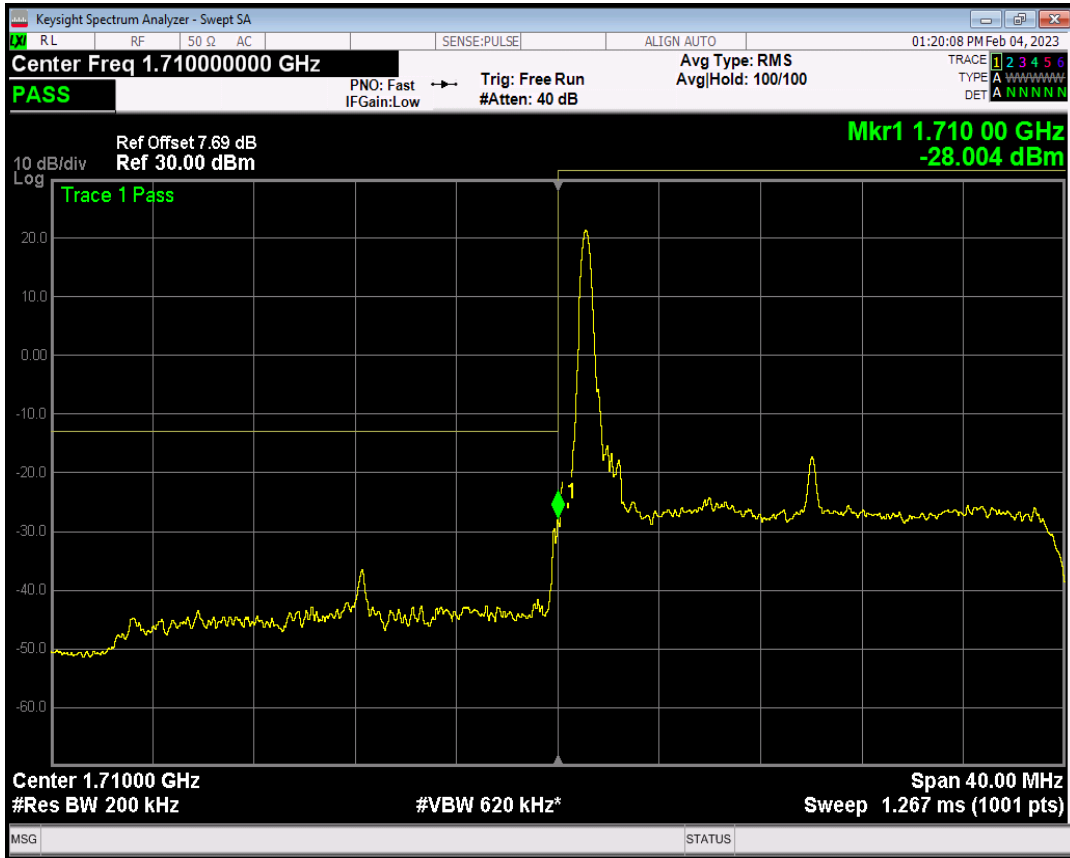

Band66 QPSK BW=20MHz Channel=132072 RB Size=1 Position=#0

Band66 QPSK BW=20MHz Channel=132072 RB Size=1 Position=#Max

Band66 QPSK BW=20MHz Channel=132072 RB Size=100 Position=#0

Band66 QAM16 BW=20MHz Channel=132072 RB Size=1 Position=#0