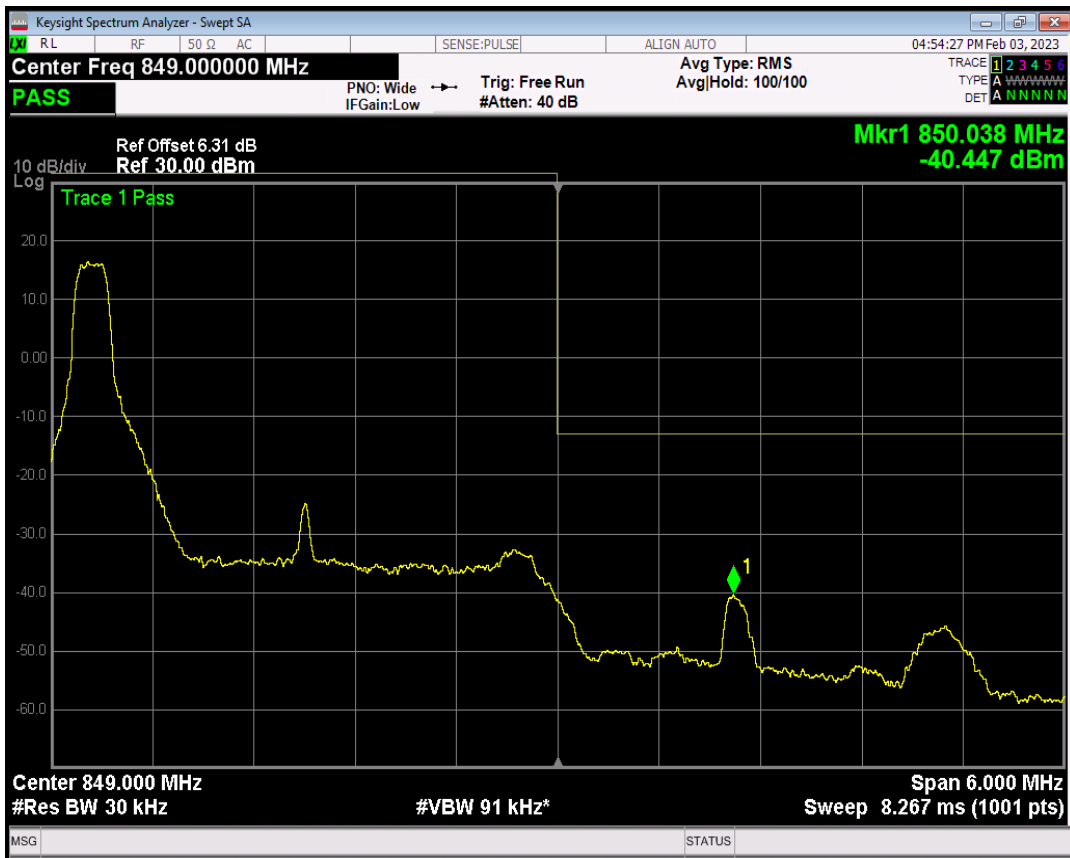

Band5 QPSK BW=3MHz Channel=20635 RB Size=1 Position=#0

Band5 QPSK BW=3MHz Channel=20635 RB Size=1 Position=#Max