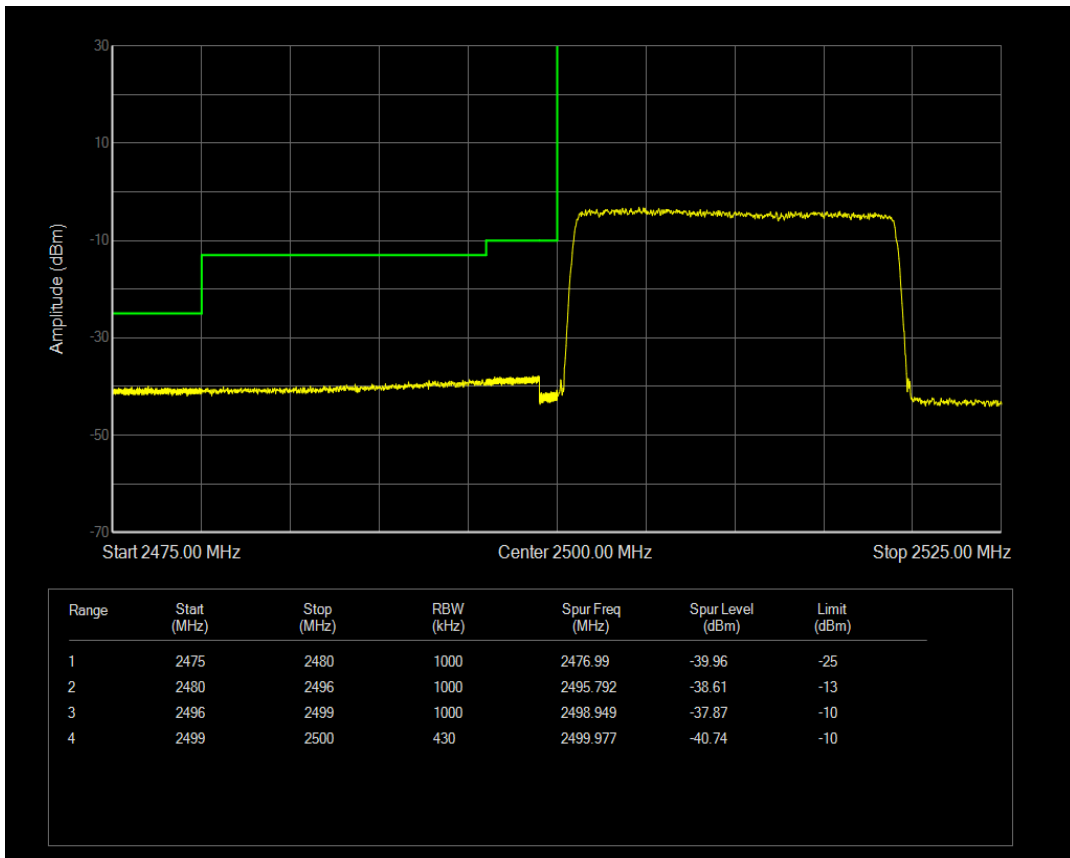

Band66 QPSK BW=20MHz Channel=132572 RB Size=100 Position=#0

Band66 QAM16 BW=20MHz Channel=132572 RB Size=1 Position=#0

Band66 QAM16 BW=20MHz Channel=132572 RB Size=1 Position=#Max

Band66 QAM16 BW=20MHz Channel=132572 RB Size=100 Position=#0

Band7 QPSK BW=20MHz Channel=20850 RB Size=1 Position=#0

Band7 QPSK BW=20MHz Channel=20850 RB Size=1 Position=#Max

Band7 QPSK BW=20MHz Channel=20850 RB Size=100 Position=#0

Band7 QAM16 BW=20MHz Channel=20850 RB Size=1 Position=#0