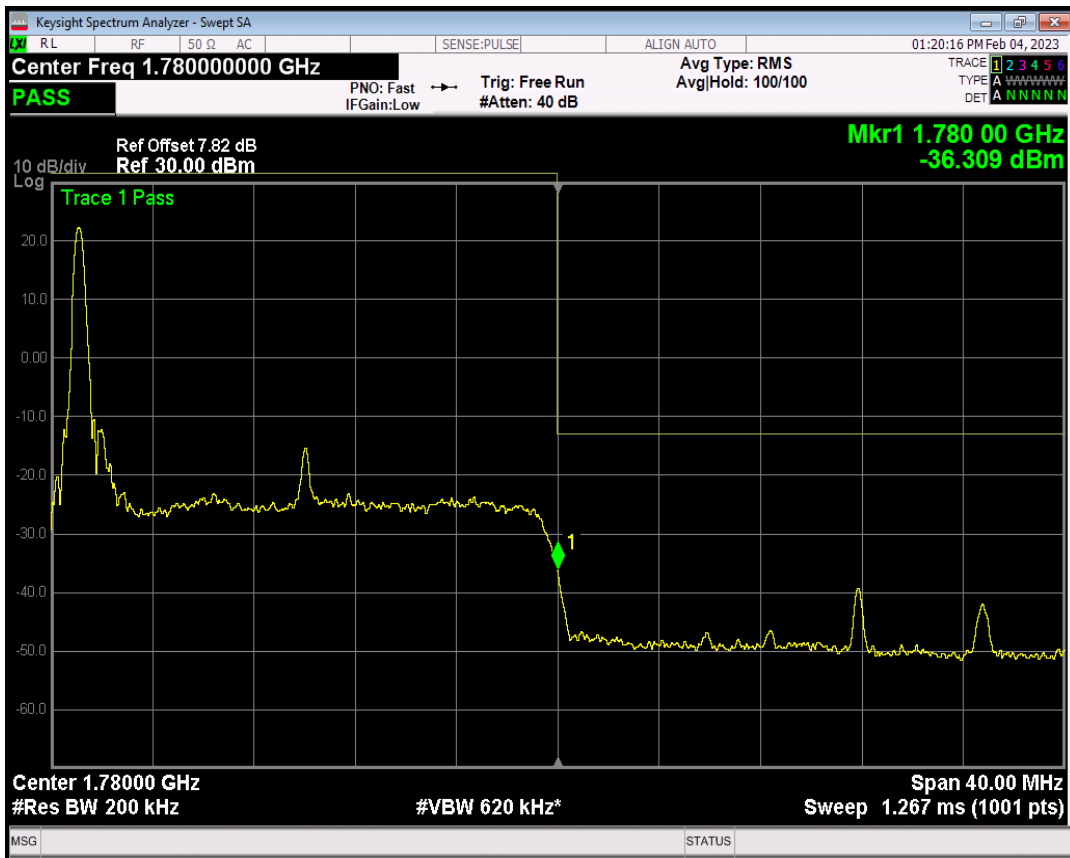

Band66 QPSK BW=20MHz Channel=132572 RB Size=1 Position=#0

Band66 QPSK BW=20MHz Channel=132572 RB Size=1 Position=#Max