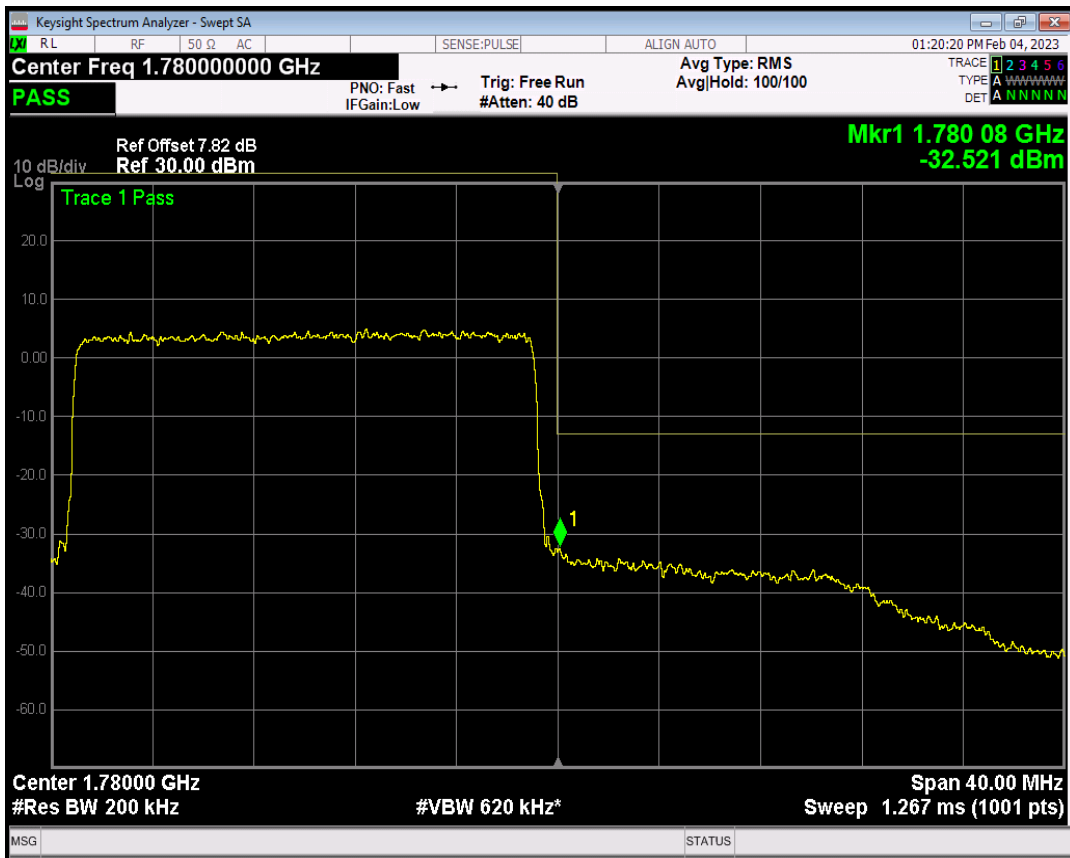

Band66 QPSK BW=20MHz Channel=132572 RB Size=100 Position=#0

Band66 QAM16 BW=20MHz Channel=132572 RB Size=1 Position=#0