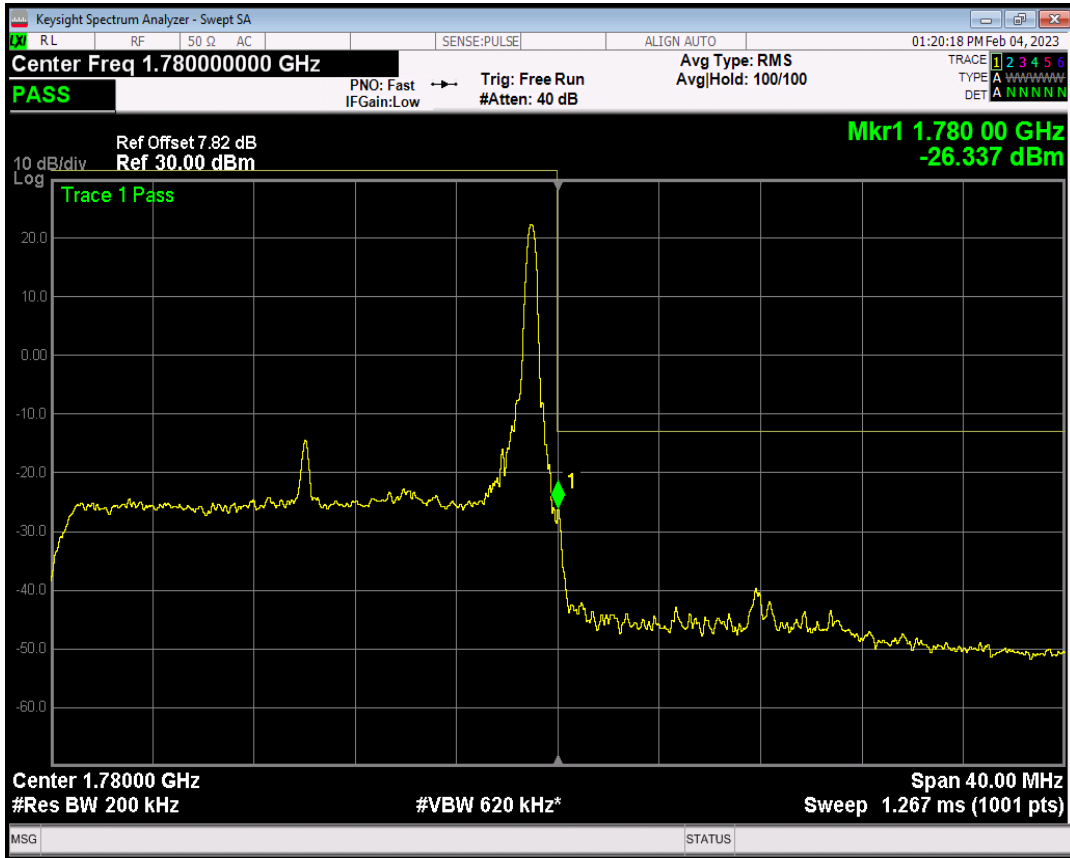

Band66 QAM16 BW=20MHz Channel=132072 RB Size=1 Position=#Max

Band66 QAM16 BW=20MHz Channel=132072 RB Size=100 Position=#0

Band66 QPSK BW=20MHz Channel=132572 RB Size=1 Position=#0

Band66 QPSK BW=20MHz Channel=132572 RB Size=1 Position=#Max