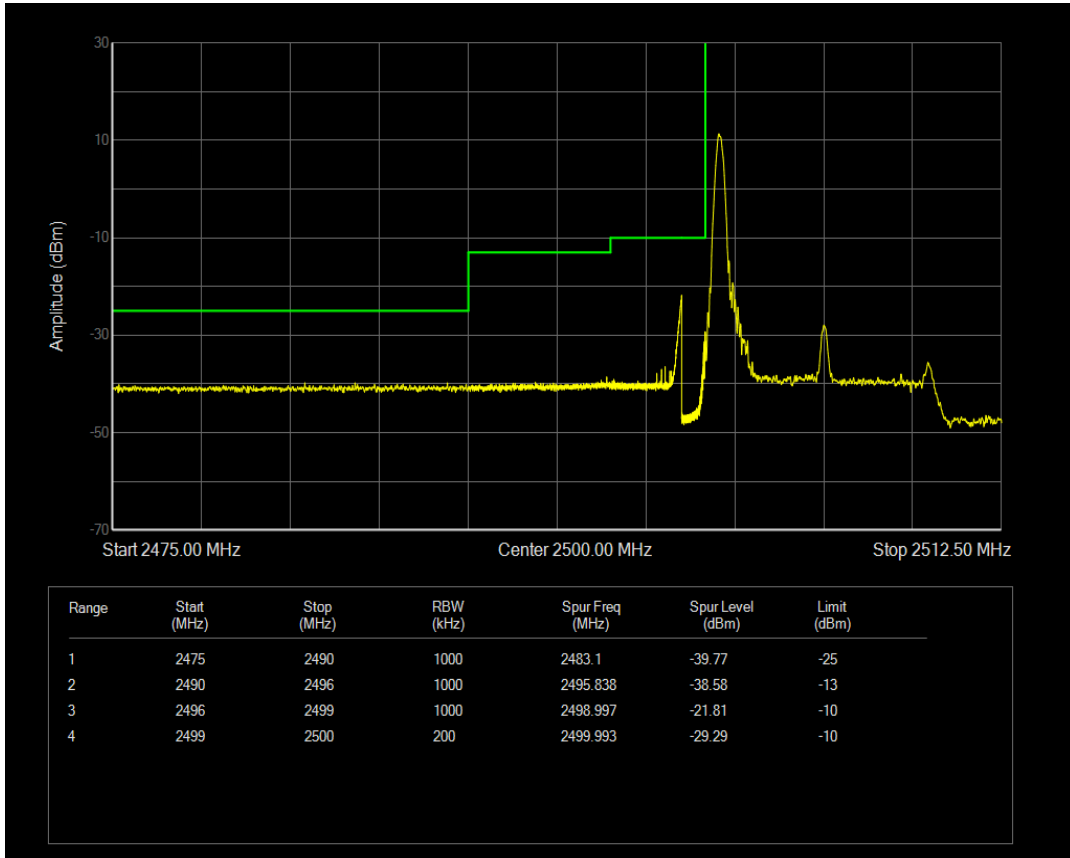

Band7 QPSK BW=10MHz Channel=20800 RB Size=1 Position=#0

Band7 QPSK BW=10MHz Channel=20800 RB Size=1 Position=#Max

Band7 QPSK BW=10MHz Channel=20800 RB Size=50 Position=#0

Band7 QAM16 BW=10MHz Channel=20800 RB Size=1 Position=#0