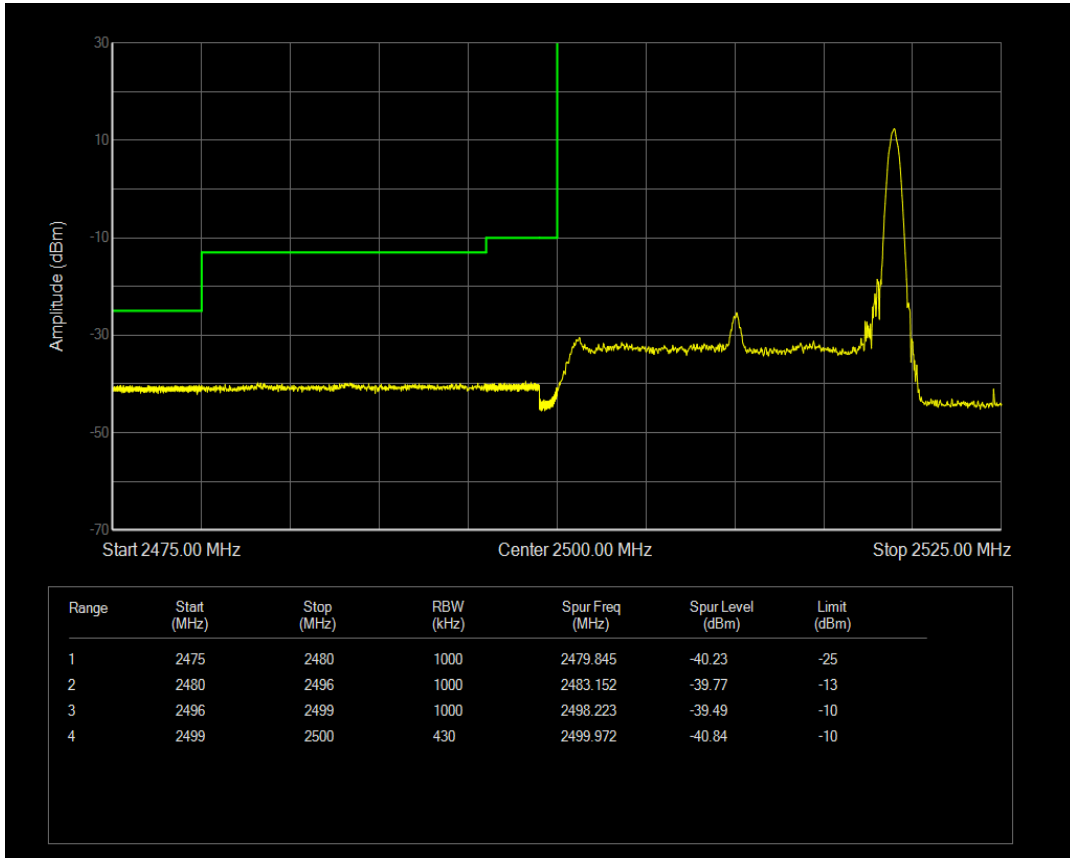

Band66 QPSK BW=20MHz Channel=132572 RB Size=100 Position=#0

Band66 QAM16 BW=20MHz Channel=132572 RB Size=1 Position=#0

Band66 QAM16 BW=20MHz Channel=132572 RB Size=1 Position=#Max

Band66 QAM16 BW=20MHz Channel=132572 RB Size=100 Position=#0

Band7 QPSK BW=20MHz Channel=20850 RB Size=1 Position=#0

Band7 QPSK BW=20MHz Channel=20850 RB Size=1 Position=#Max

Band7 QPSK BW=20MHz Channel=20850 RB Size=100 Position=#0

Band7 QAM16 BW=20MHz Channel=20850 RB Size=1 Position=#0