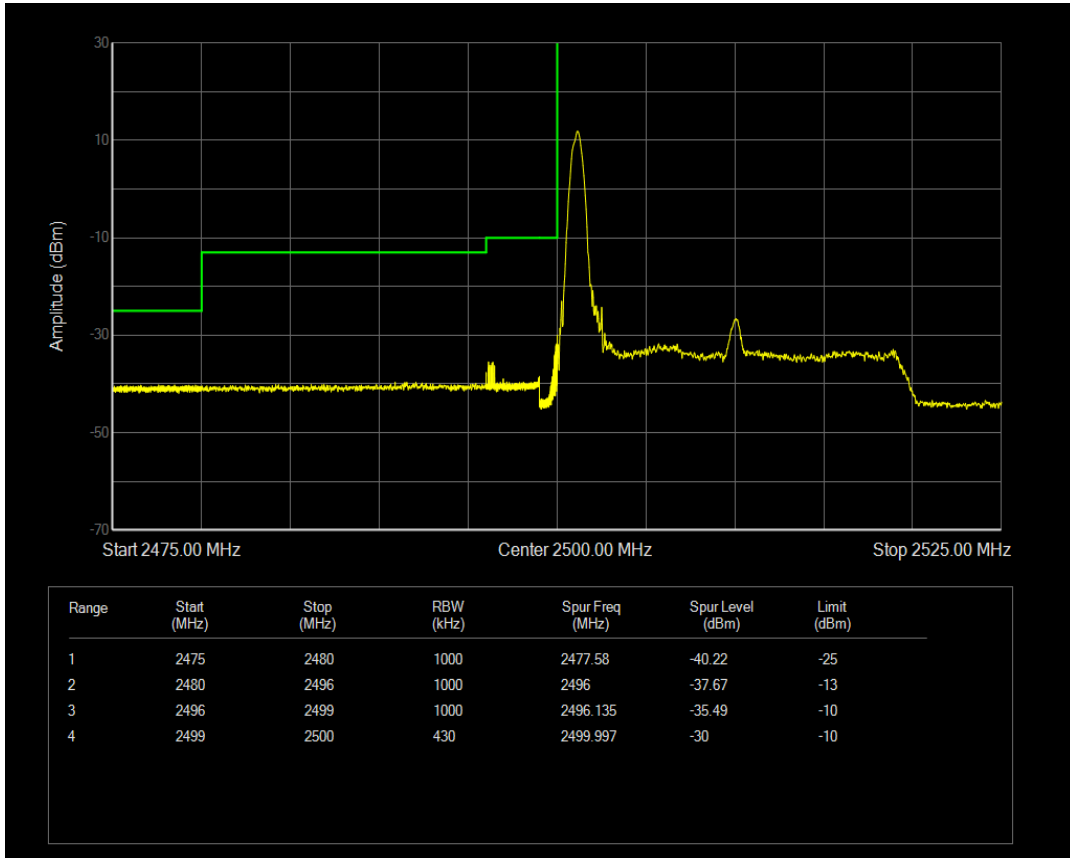

Band7 QPSK BW=20MHz Channel=20850 RB Size=1 Position=#0

Band7 QPSK BW=20MHz Channel=20850 RB Size=1 Position=#Max

Band7 QPSK BW=20MHz Channel=20850 RB Size=100 Position=#0

Band7 QAM16 BW=20MHz Channel=20850 RB Size=1 Position=#0

Band7 QAM16 BW=20MHz Channel=20850 RB Size=1 Position=#Max

Band7 QAM16 BW=20MHz Channel=20850 RB Size=100 Position=#0

Band7 QPSK BW=20MHz Channel=21350 RB Size=1 Position=#0

Band7 QPSK BW=20MHz Channel=21350 RB Size=1 Position=#Max