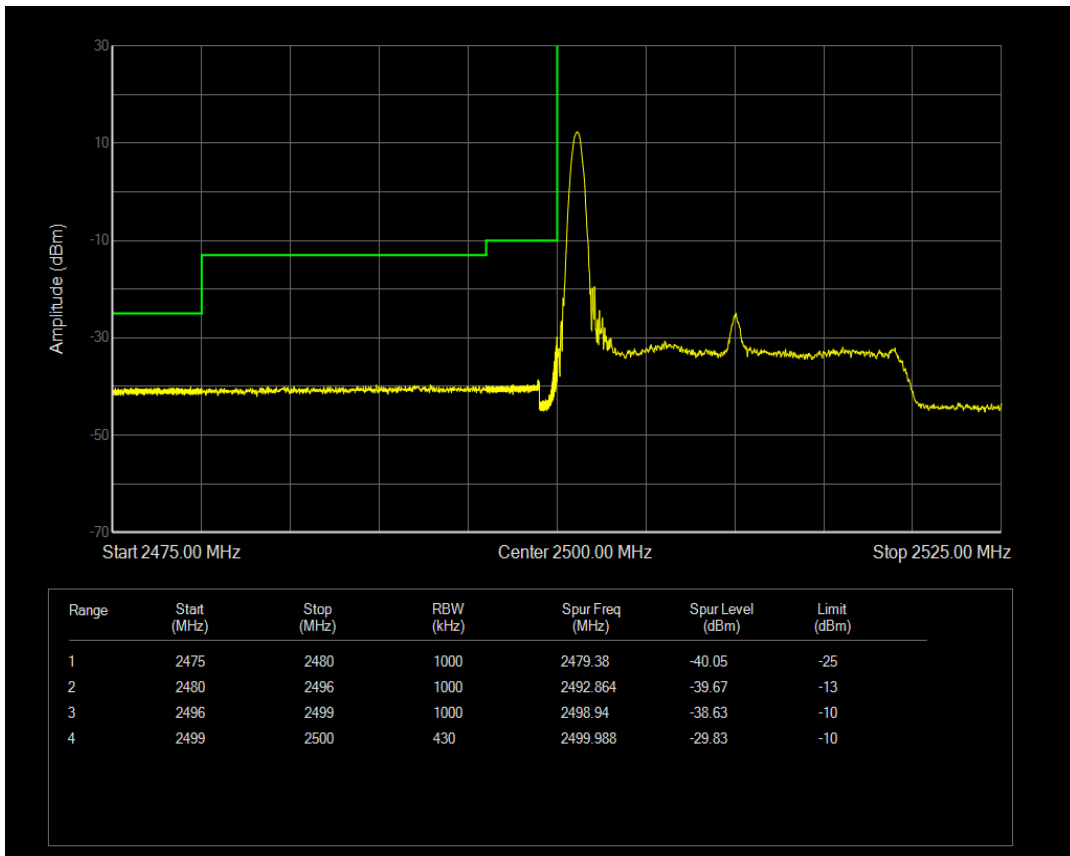

Band66 QPSK BW=20MHz Channel=132572 RB Size=100 Position=#0

Band66 QAM16 BW=20MHz Channel=132572 RB Size=1 Position=#0

Band66 QAM16 BW=20MHz Channel=132572 RB Size=1 Position=#Max

Band66 QAM16 BW=20MHz Channel=132572 RB Size=100 Position=#0

Band7 QPSK BW=20MHz Channel=20850 RB Size=1 Position=#0

Band7 QPSK BW=20MHz Channel=20850 RB Size=1 Position=#Max

Band7 QPSK BW=20MHz Channel=20850 RB Size=100 Position=#0

Band7 QAM16 BW=20MHz Channel=20850 RB Size=1 Position=#0