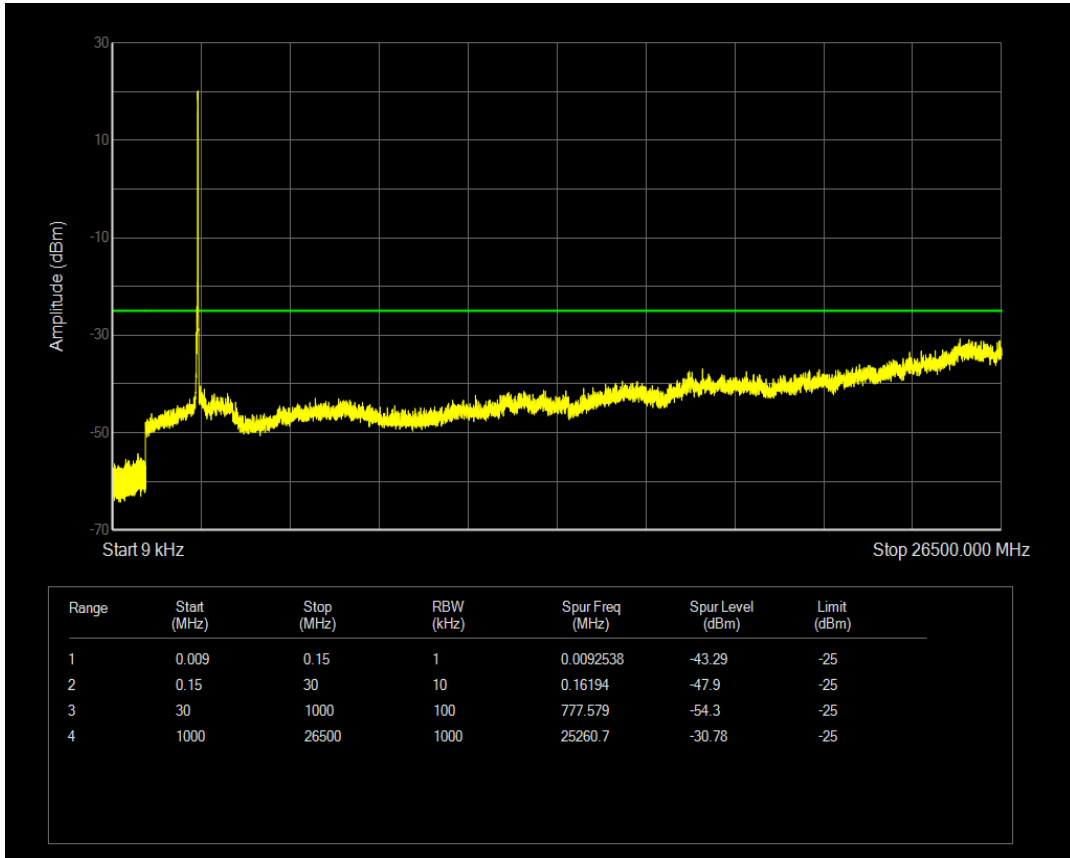

Band7 QAM16 BW=20MHz Channel=20850 RB Size=1 Position=#0

Band7 QAM16 BW=20MHz Channel=20850 RB Size=100 Position=#0

Band7 QPSK BW=20MHz Channel=21100 RB Size=1 Position=#0

Band7 QPSK BW=20MHz Channel=21100 RB Size=100 Position=#0

Band7 QAM16 BW=20MHz Channel=21100 RB Size=1 Position=#0

Band7 QAM16 BW=20MHz Channel=21100 RB Size=100 Position=#0

Band7 QPSK BW=20MHz Channel=21350 RB Size=1 Position=#0

Band7 QPSK BW=20MHz Channel=21350 RB Size=100 Position=#0

Band7 QAM16 BW=20MHz Channel=21350 RB Size=1 Position=#0

Band7 QAM16 BW=20MHz Channel=21350 RB Size=100 Position=#0