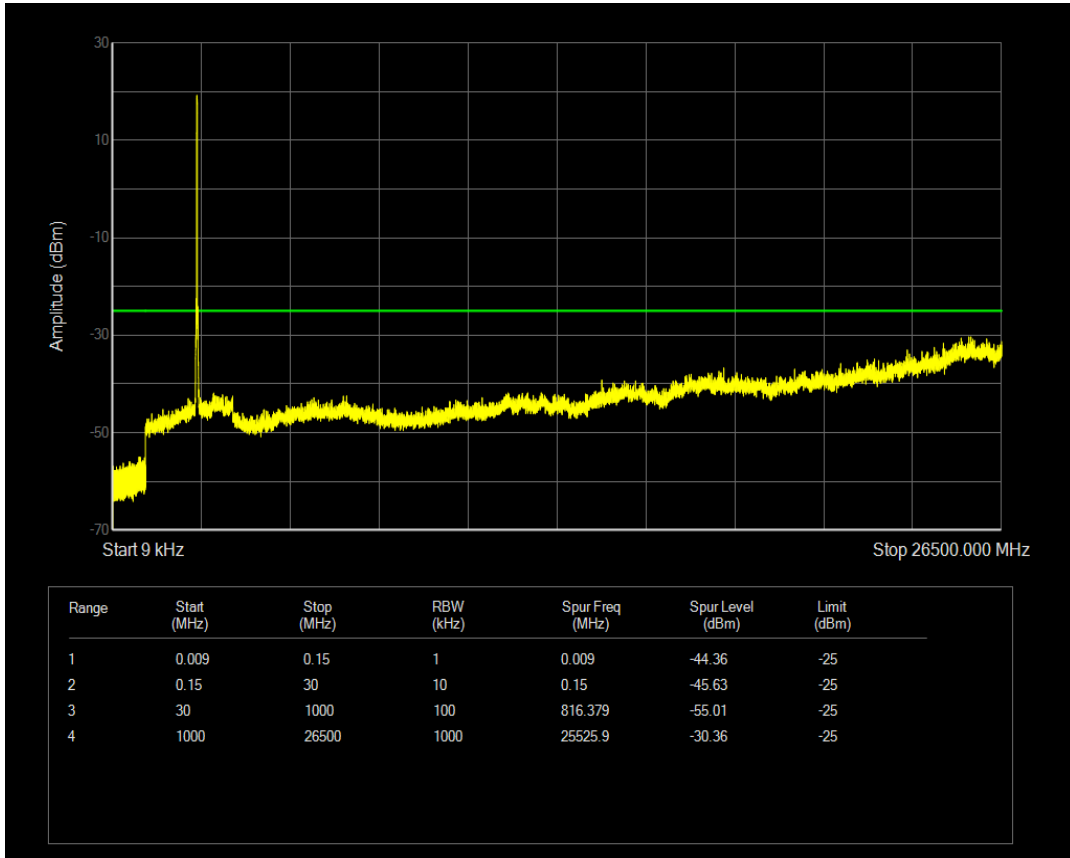

Band7 QAM16 BW=20MHz Channel=20850 RB Size=1 Position=#0

Band7 QAM16 BW=20MHz Channel=20850 RB Size=100 Position=#0

Band7 QPSK BW=20MHz Channel=21100 RB Size=1 Position=#0

Band7 QPSK BW=20MHz Channel=21100 RB Size=100 Position=#0

Band7 QAM16 BW=20MHz Channel=21100 RB Size=1 Position=#0

Band7 QAM16 BW=20MHz Channel=21100 RB Size=100 Position=#0

Band7 QPSK BW=20MHz Channel=21350 RB Size=1 Position=#0

Band7 QPSK BW=20MHz Channel=21350 RB Size=100 Position=#0