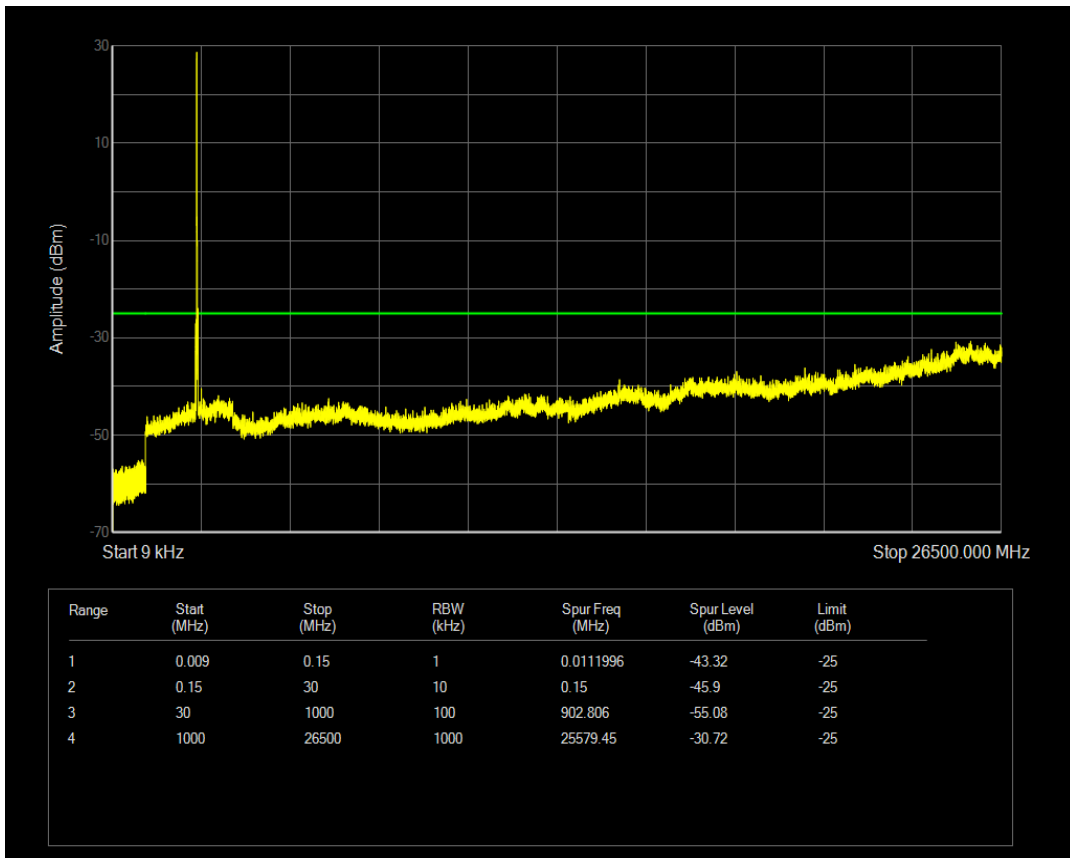

Band7 QAM16 BW=20MHz Channel=20850 RB Size=1 Position=#0

Band7 QAM16 BW=20MHz Channel=20850 RB Size=100 Position=#0

Band7 QPSK BW=20MHz Channel=21100 RB Size=1 Position=#0

Band7 QPSK BW=20MHz Channel=21100 RB Size=100 Position=#0

Band7 QAM16 BW=20MHz Channel=21100 RB Size=1 Position=#0

Band7 QAM16 BW=20MHz Channel=21100 RB Size=100 Position=#0

Band7 QPSK BW=20MHz Channel=21350 RB Size=1 Position=#0

Band7 QPSK BW=20MHz Channel=21350 RB Size=100 Position=#0