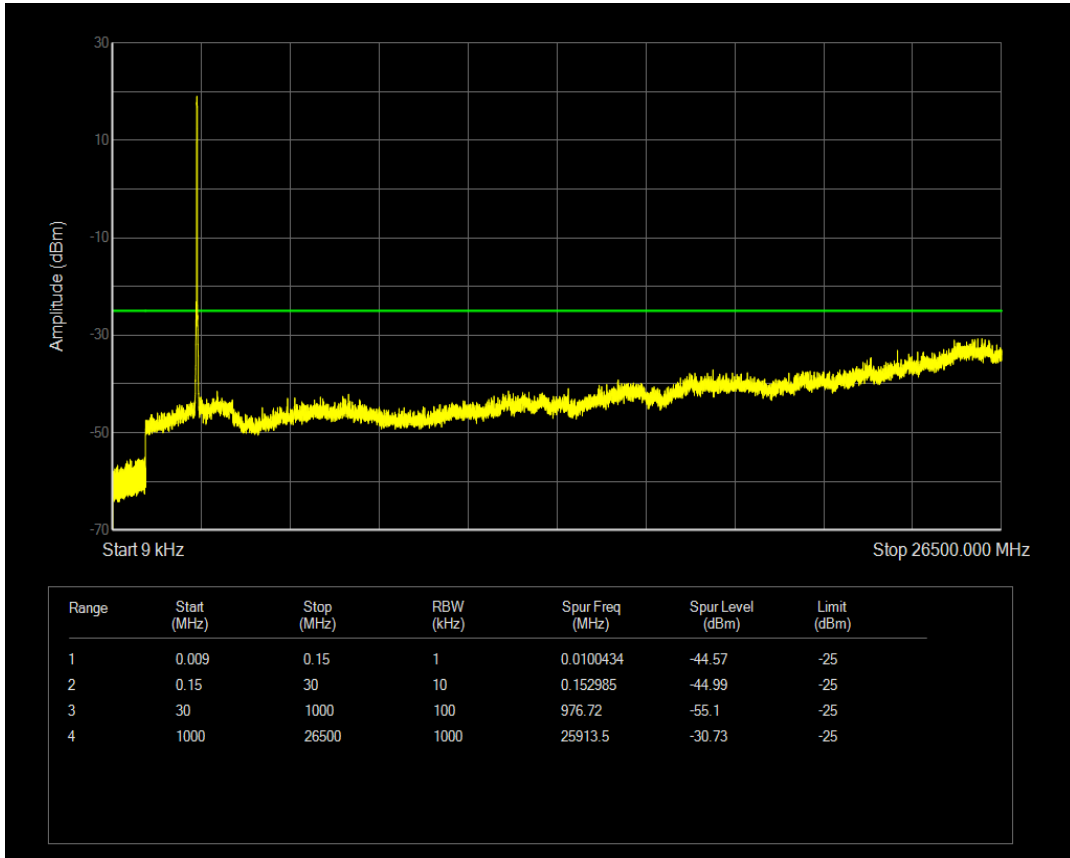

Band7 QAM16 BW=20MHz Channel=20850 RB Size=1 Position=#0

Band7 QAM16 BW=20MHz Channel=20850 RB Size=100 Position=#0

Band7 QPSK BW=20MHz Channel=21100 RB Size=1 Position=#0

Band7 QPSK BW=20MHz Channel=21100 RB Size=100 Position=#0

Band7 QAM16 BW=20MHz Channel=21100 RB Size=1 Position=#0

Band7 QAM16 BW=20MHz Channel=21100 RB Size=100 Position=#0

Band7 QPSK BW=20MHz Channel=21350 RB Size=1 Position=#0

Band7 QPSK BW=20MHz Channel=21350 RB Size=100 Position=#0