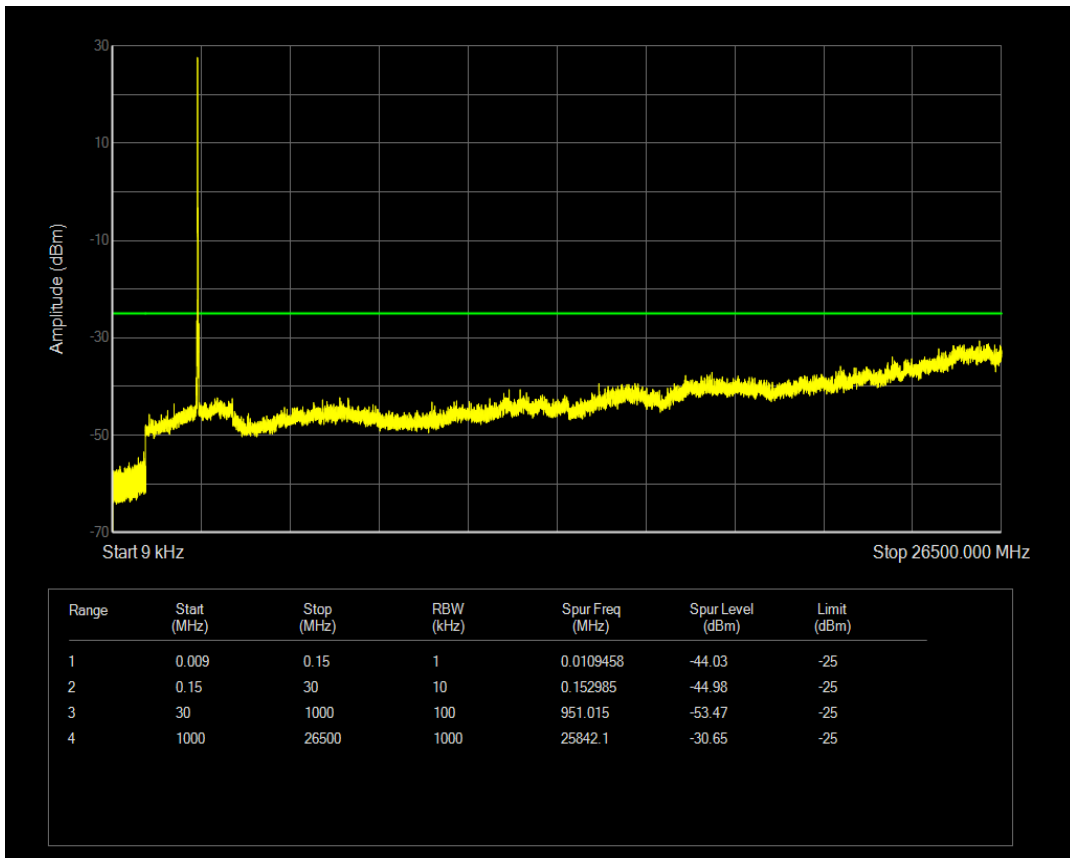

Band7 QAM16 BW=20MHz Channel=20850 RB Size=1 Position=#0

Band7 QAM16 BW=20MHz Channel=20850 RB Size=100 Position=#0

Band7 QPSK BW=20MHz Channel=21100 RB Size=1 Position=#0

Band7 QPSK BW=20MHz Channel=21100 RB Size=100 Position=#0

Band7 QAM16 BW=20MHz Channel=21100 RB Size=1 Position=#0

Band7 QAM16 BW=20MHz Channel=21100 RB Size=100 Position=#0

Band7 QPSK BW=20MHz Channel=21350 RB Size=1 Position=#0

Band7 QPSK BW=20MHz Channel=21350 RB Size=100 Position=#0