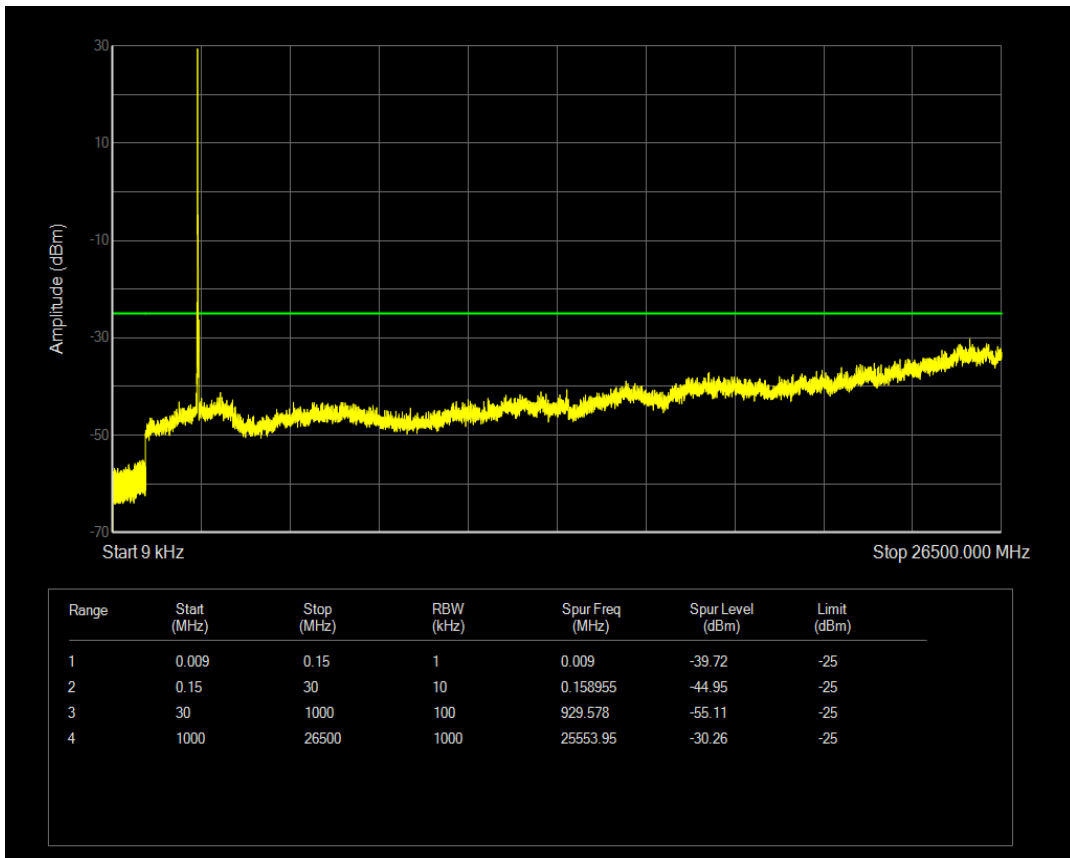

Band7 QAM16 BW=20MHz Channel=20850 RB Size=1 Position=#0

Band7 QAM16 BW=20MHz Channel=20850 RB Size=100 Position=#0

Band7 QPSK BW=20MHz Channel=21100 RB Size=1 Position=#0

Band7 QPSK BW=20MHz Channel=21100 RB Size=100 Position=#0

Band7 QAM16 BW=20MHz Channel=21100 RB Size=1 Position=#0

Band7 QAM16 BW=20MHz Channel=21100 RB Size=100 Position=#0

Band7 QPSK BW=20MHz Channel=21350 RB Size=1 Position=#0

Band7 QPSK BW=20MHz Channel=21350 RB Size=100 Position=#0

Band7 QAM16 BW=20MHz Channel=21350 RB Size=1 Position=#0

Band7 QAM16 BW=20MHz Channel=21350 RB Size=100 Position=#0