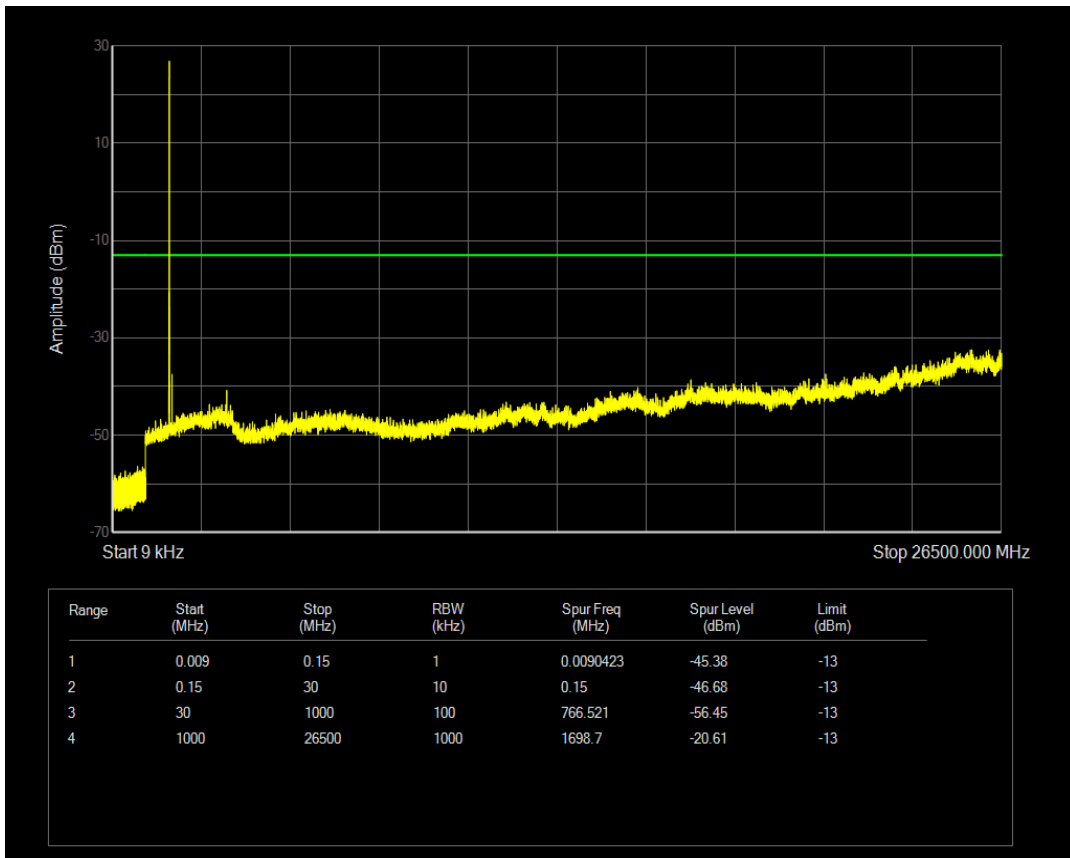

Band66 QPSK BW=1.4MHz Channel=131979 RB Size=1 Position=#0

Band66 QPSK BW=1.4MHz Channel=131979 RB Size=6 Position=#0