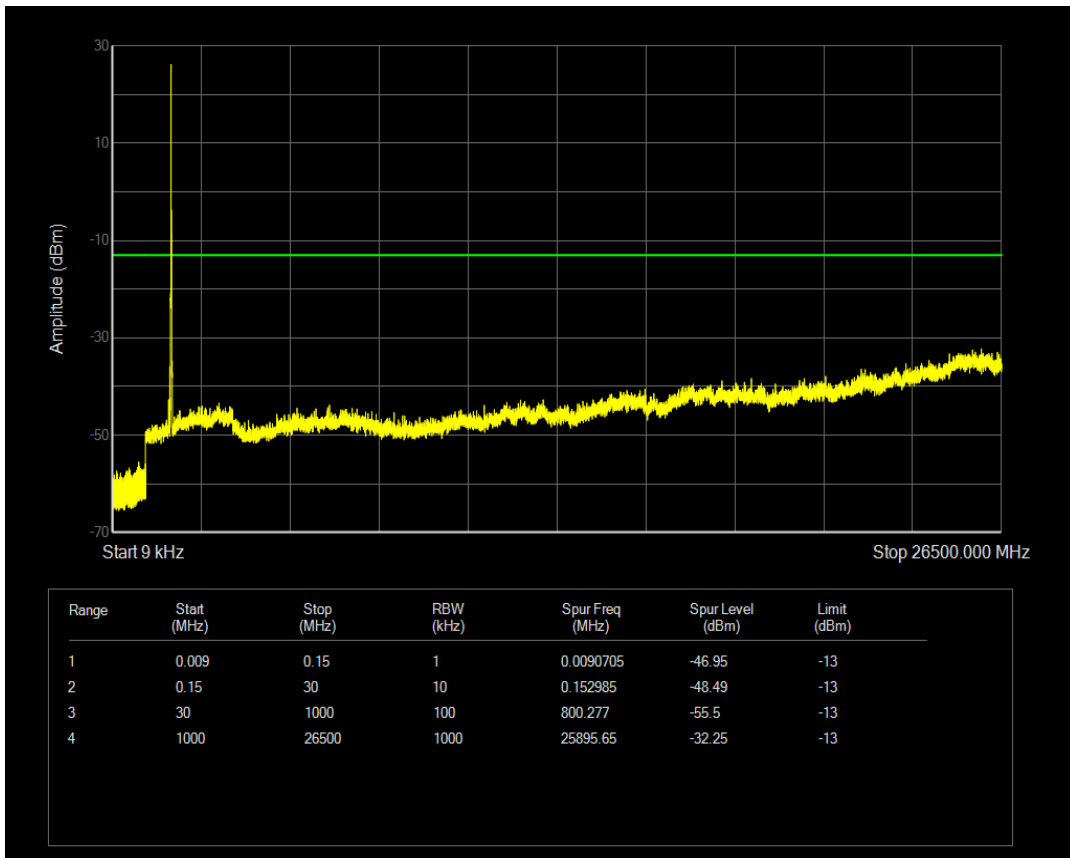

Band66 QPSK BW=20MHz Channel=132572 RB Size=1 Position=#0

Band66 QPSK BW=20MHz Channel=132572 RB Size=100 Position=#0