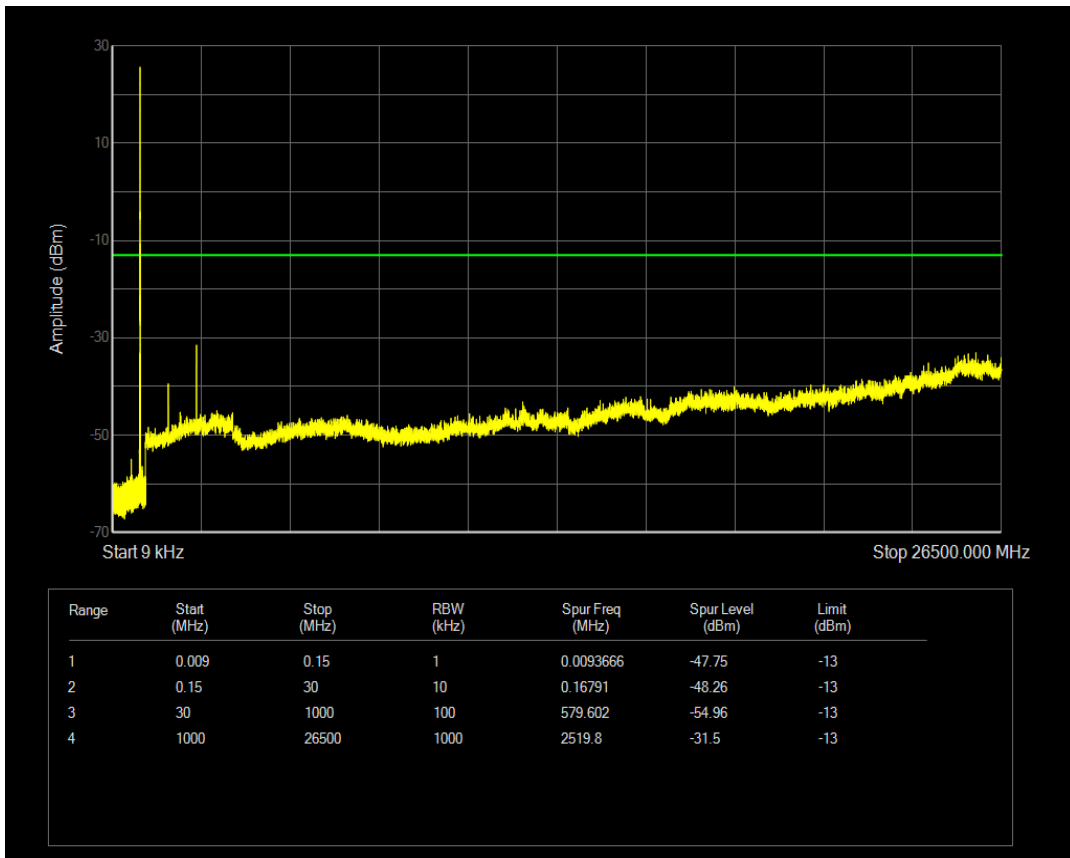

Band5 QAM16 BW=10MHz Channel=20450 RB Size=1 Position=#0

Band5 QAM16 BW=10MHz Channel=20450 RB Size=50 Position=#0

Band5 QPSK BW=10MHz Channel=20525 RB Size=1 Position=#0

Band5 QPSK BW=10MHz Channel=20525 RB Size=50 Position=#0

Band5 QAM16 BW=10MHz Channel=20525 RB Size=1 Position=#0

Band5 QAM16 BW=10MHz Channel=20525 RB Size=50 Position=#0

Band5 QPSK BW=10MHz Channel=20600 RB Size=1 Position=#0

Band5 QPSK BW=10MHz Channel=20600 RB Size=50 Position=#0