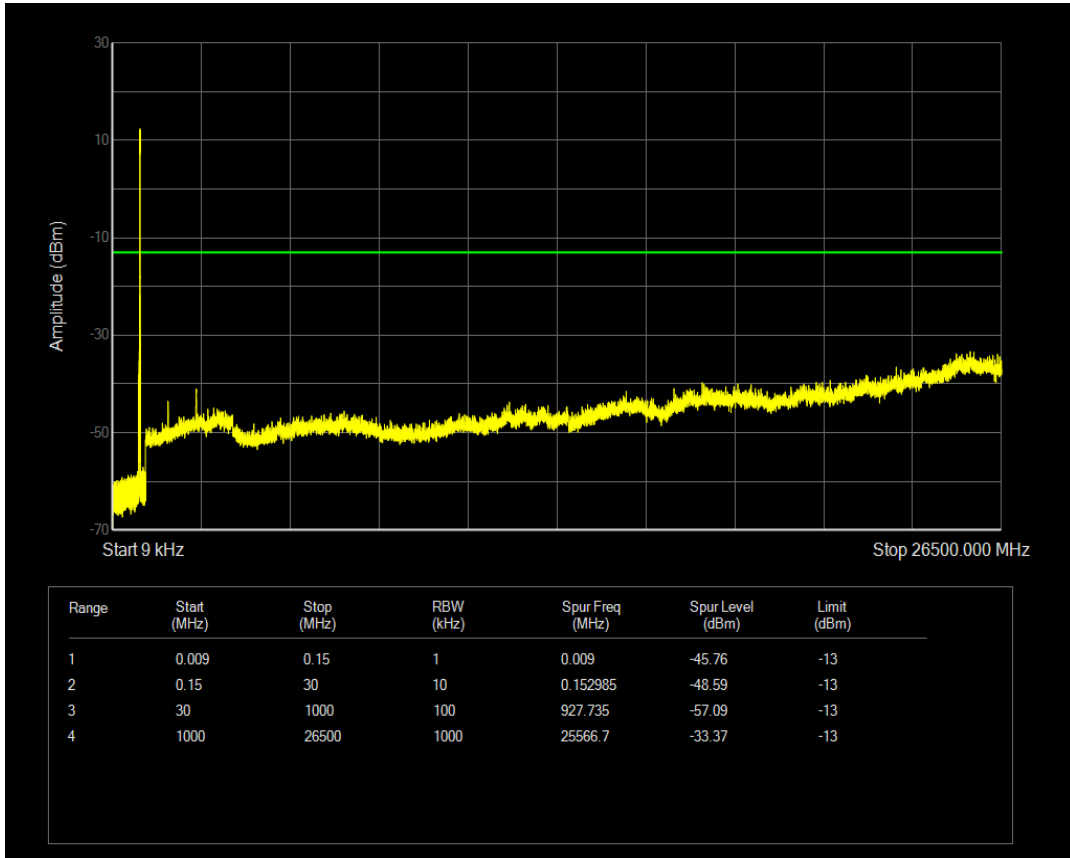

Band5 QAM16 BW=10MHz Channel=20450 RB Size=1 Position=#0

Band5 QAM16 BW=10MHz Channel=20450 RB Size=50 Position=#0

Band5 QPSK BW=10MHz Channel=20525 RB Size=1 Position=#0

Band5 QPSK BW=10MHz Channel=20525 RB Size=50 Position=#0

Band5 QAM16 BW=10MHz Channel=20525 RB Size=1 Position=#0

Band5 QAM16 BW=10MHz Channel=20525 RB Size=50 Position=#0

Band5 QPSK BW=10MHz Channel=20600 RB Size=1 Position=#0

Band5 QPSK BW=10MHz Channel=20600 RB Size=50 Position=#0