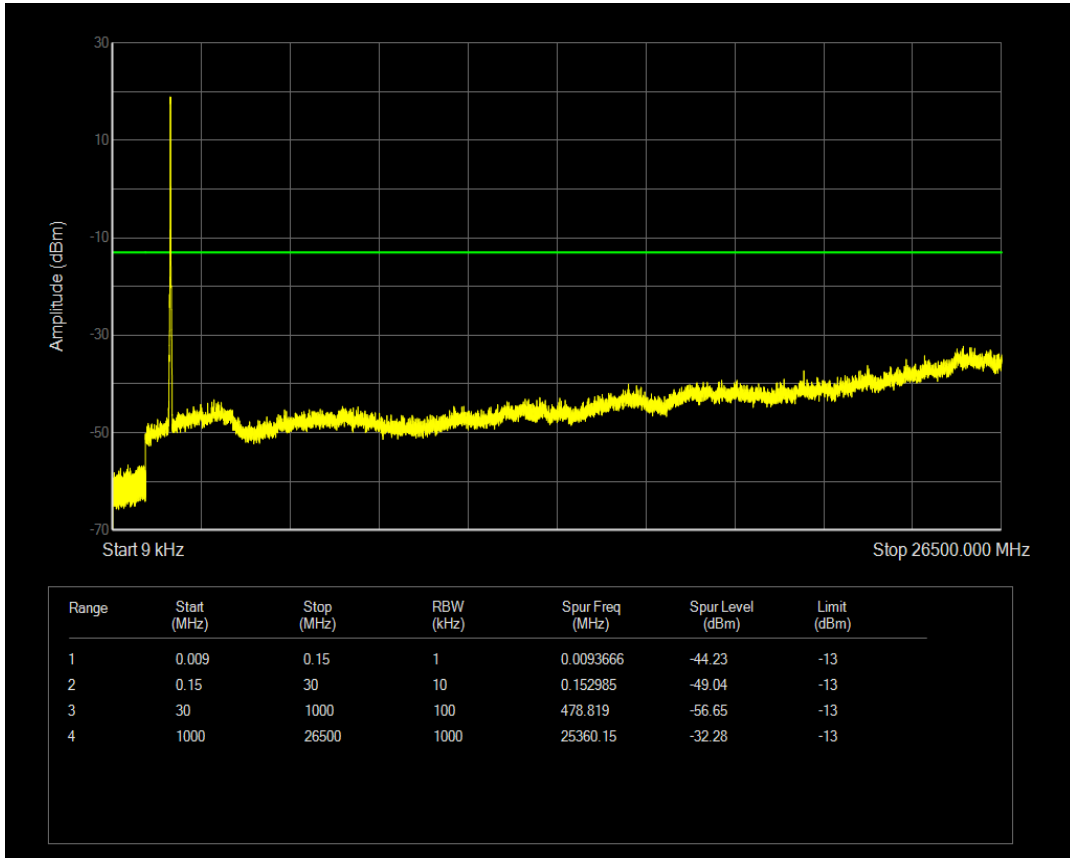

Band66 QAM16 BW=20MHz Channel=132072 RB Size=1 Position=#0

Band66 QAM16 BW=20MHz Channel=132072 RB Size=100 Position=#0

Band66 QPSK BW=20MHz Channel=132322 RB Size=1 Position=#0

Band66 QPSK BW=20MHz Channel=132322 RB Size=100 Position=#0

Band66 QAM16 BW=20MHz Channel=132322 RB Size=1 Position=#0

Band66 QAM16 BW=20MHz Channel=132322 RB Size=100 Position=#0

Band66 QPSK BW=20MHz Channel=132572 RB Size=1 Position=#0

Band66 QPSK BW=20MHz Channel=132572 RB Size=100 Position=#0