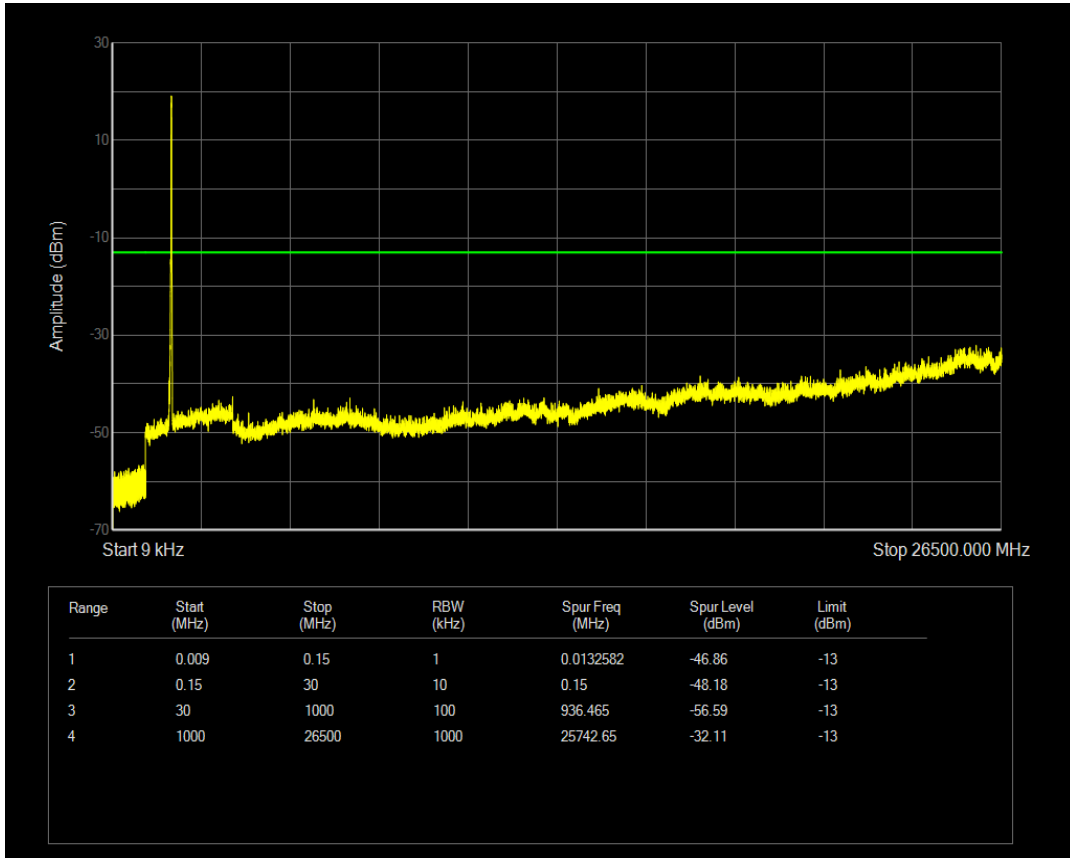

Band66 QAM16 BW=20MHz Channel=132322 RB Size=1 Position=#0

Band66 QAM16 BW=20MHz Channel=132322 RB Size=100 Position=#0

Band66 QPSK BW=20MHz Channel=132572 RB Size=1 Position=#0

Band66 QPSK BW=20MHz Channel=132572 RB Size=100 Position=#0