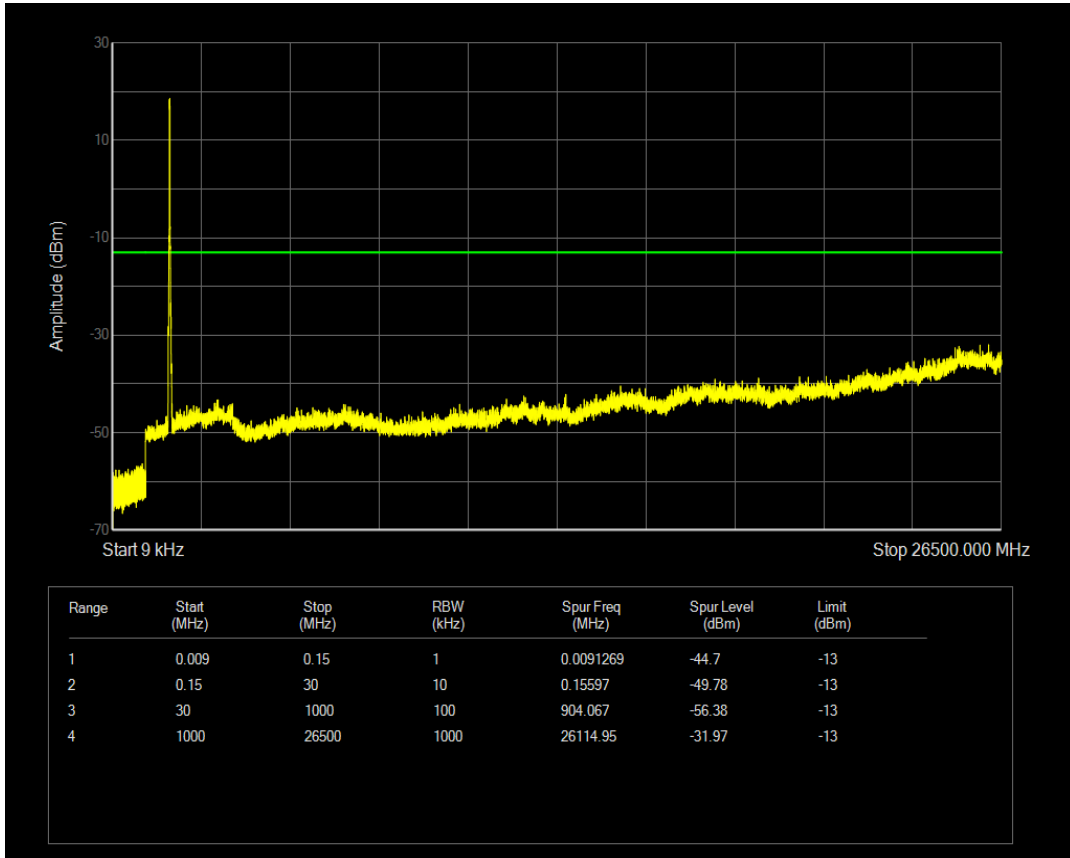

Band66 QAM16 BW=15MHz Channel=132597 RB Size=1 Position=#0

Band66 QAM16 BW=15MHz Channel=132597 RB Size=75 Position=#0

Band66 QPSK BW=20MHz Channel=132072 RB Size=1 Position=#0

Band66 QPSK BW=20MHz Channel=132072 RB Size=100 Position=#0