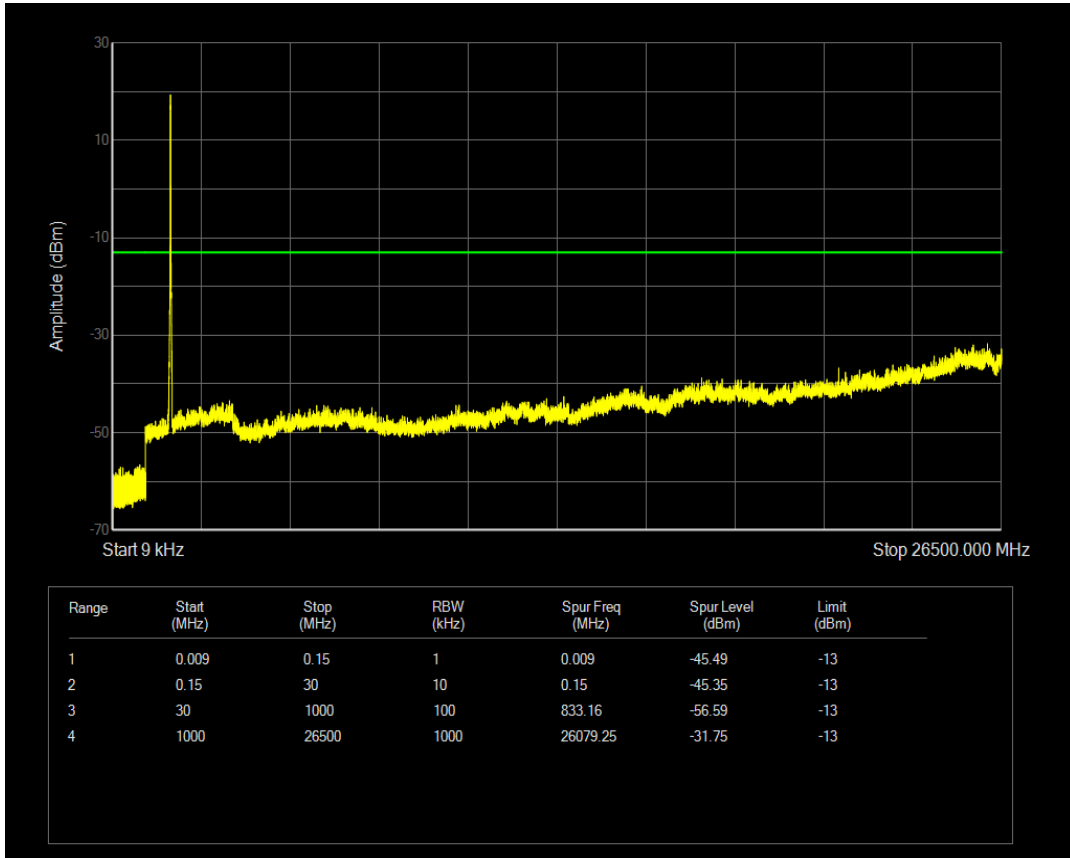

Band66 QAM16 BW=20MHz Channel=132072 RB Size=1 Position=#0

Band66 QAM16 BW=20MHz Channel=132072 RB Size=100 Position=#0

Band66 QPSK BW=20MHz Channel=132322 RB Size=1 Position=#0

Band66 QPSK BW=20MHz Channel=132322 RB Size=100 Position=#0

Band66 QAM16 BW=20MHz Channel=132322 RB Size=1 Position=#0

Band66 QAM16 BW=20MHz Channel=132322 RB Size=100 Position=#0

Band66 QPSK BW=20MHz Channel=132572 RB Size=1 Position=#0

Band66 QPSK BW=20MHz Channel=132572 RB Size=100 Position=#0