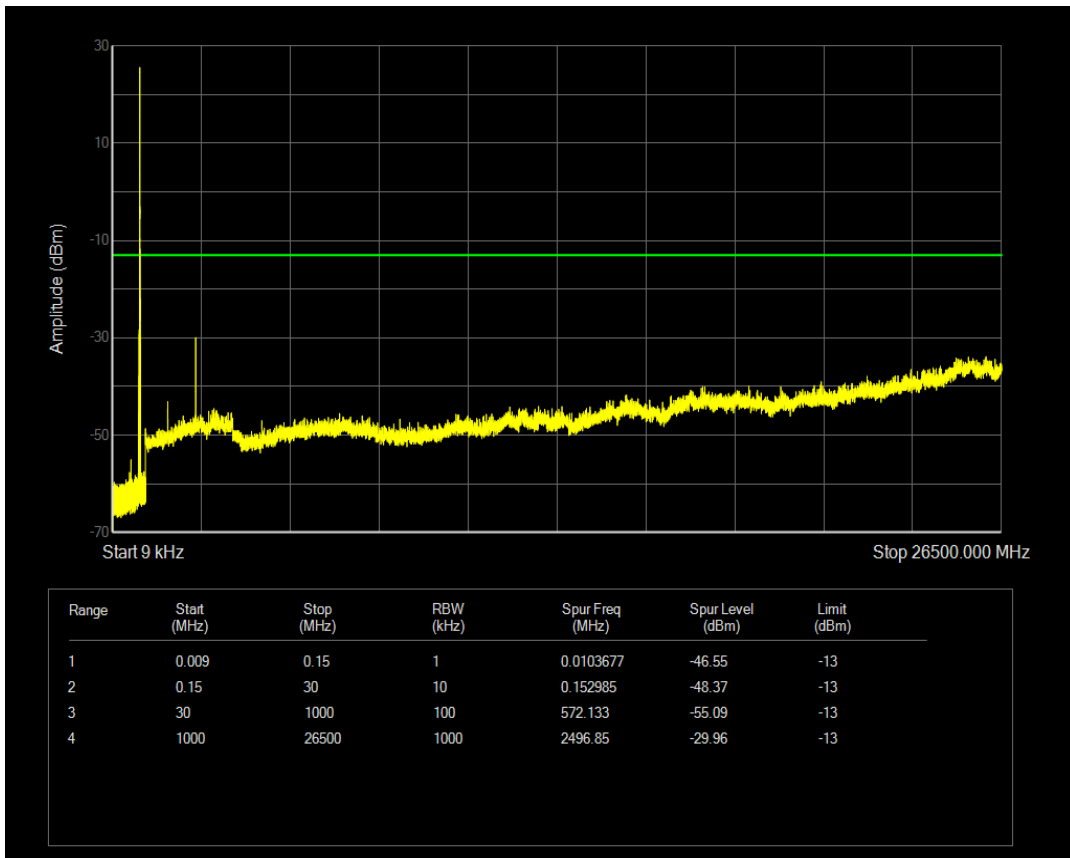

Band5 QAM16 BW=10MHz Channel=20450 RB Size=1 Position=#0

Band5 QAM16 BW=10MHz Channel=20450 RB Size=50 Position=#0

Band5 QPSK BW=10MHz Channel=20525 RB Size=1 Position=#0

Band5 QPSK BW=10MHz Channel=20525 RB Size=50 Position=#0

Band5 QAM16 BW=10MHz Channel=20525 RB Size=1 Position=#0

Band5 QAM16 BW=10MHz Channel=20525 RB Size=50 Position=#0

Band5 QPSK BW=10MHz Channel=20600 RB Size=1 Position=#0

Band5 QPSK BW=10MHz Channel=20600 RB Size=50 Position=#0