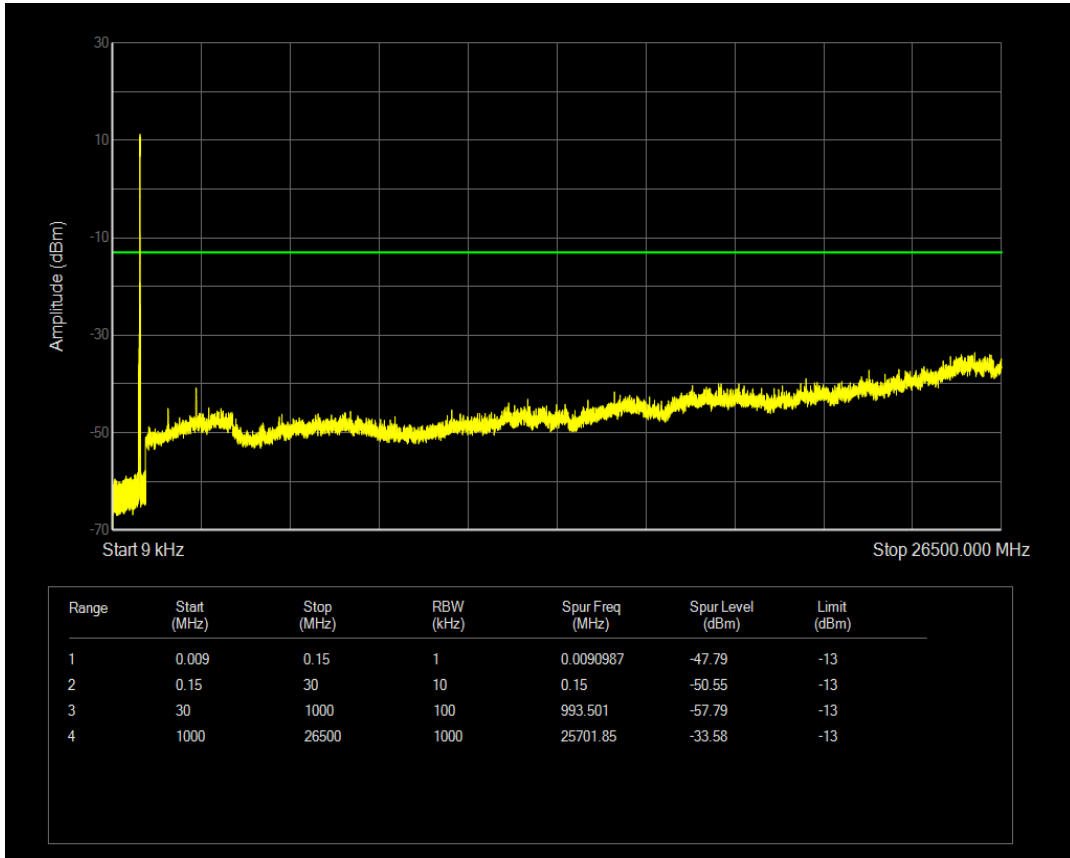

Band5 QAM16 BW=10MHz Channel=20450 RB Size=1 Position=#0

Band5 QAM16 BW=10MHz Channel=20450 RB Size=50 Position=#0

Band5 QPSK BW=10MHz Channel=20525 RB Size=1 Position=#0

Band5 QPSK BW=10MHz Channel=20525 RB Size=50 Position=#0

Band5 QAM16 BW=10MHz Channel=20525 RB Size=1 Position=#0

Band5 QAM16 BW=10MHz Channel=20525 RB Size=50 Position=#0

Band5 QPSK BW=10MHz Channel=20600 RB Size=1 Position=#0

Band5 QPSK BW=10MHz Channel=20600 RB Size=50 Position=#0