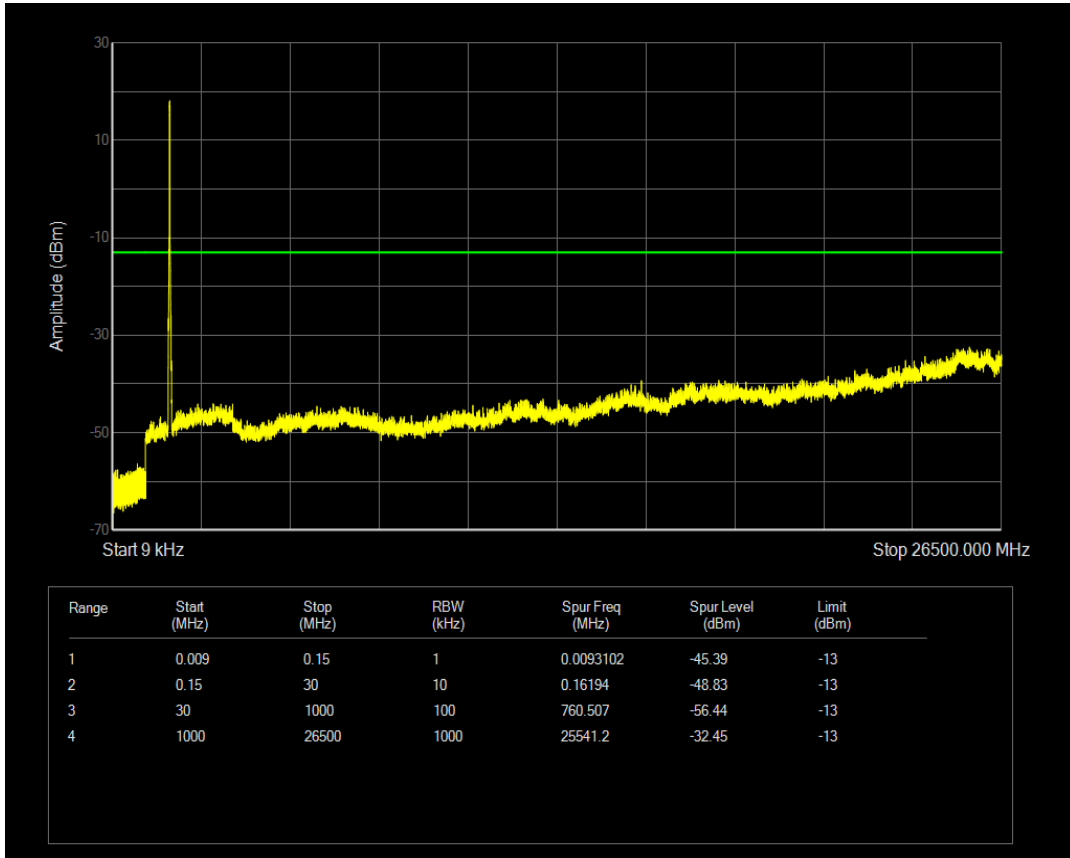

Band66 QAM16 BW=15MHz Channel=132597 RB Size=1 Position=#0

Band66 QAM16 BW=15MHz Channel=132597 RB Size=75 Position=#0

Band66 QPSK BW=20MHz Channel=132072 RB Size=1 Position=#0

Band66 QPSK BW=20MHz Channel=132072 RB Size=100 Position=#0

Band66 QAM16 BW=20MHz Channel=132072 RB Size=1 Position=#0

Band66 QAM16 BW=20MHz Channel=132072 RB Size=100 Position=#0

Band66 QPSK BW=20MHz Channel=132322 RB Size=1 Position=#0

Band66 QPSK BW=20MHz Channel=132322 RB Size=100 Position=#0