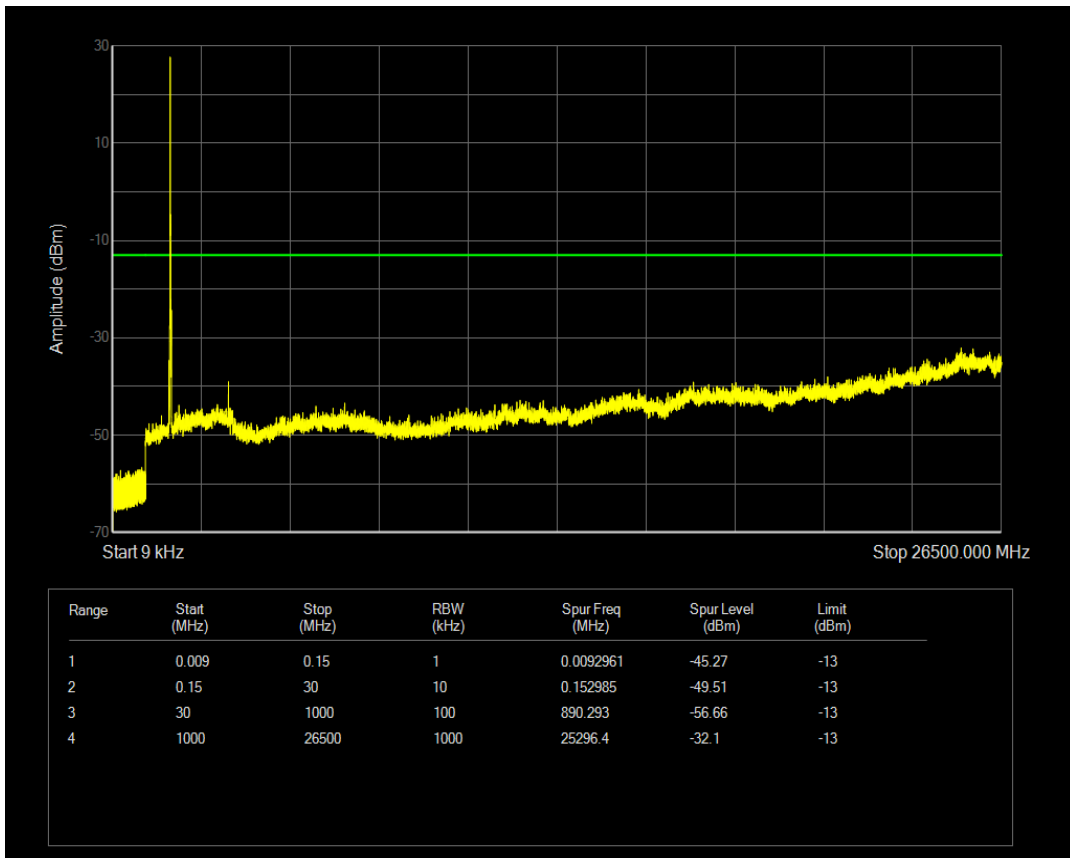

Band66 QPSK BW=20MHz Channel=132322 RB Size=1 Position=#0

Band66 QPSK BW=20MHz Channel=132322 RB Size=100 Position=#0