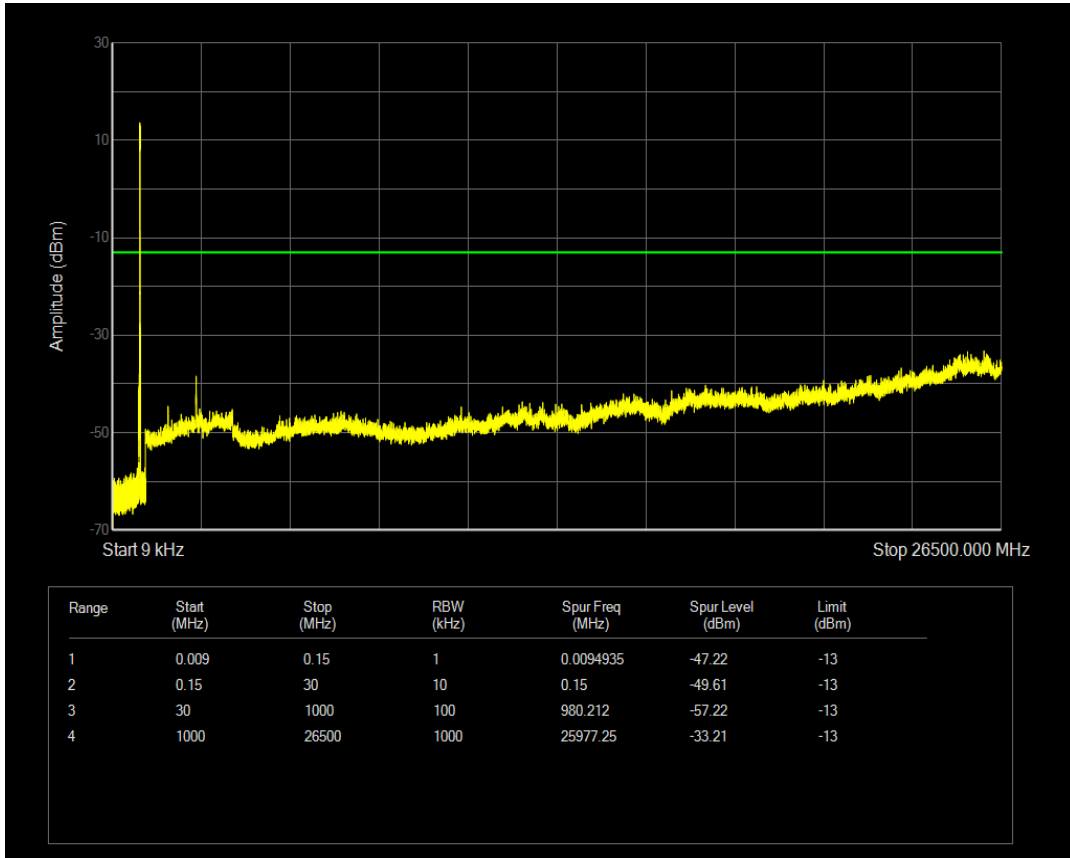

Band26(824-849) QPSK BW=10MHz Channel=26840 RB Size=1 Position=#0

Band26(824-849) QPSK BW=10MHz Channel=26840 RB Size=50 Position=#0

Band26(824-849) QAM16 BW=10MHz Channel=26840 RB Size=1 Position=#0

Band26(824-849) QAM16 BW=10MHz Channel=26840 RB Size=50 Position=#0

Band26(824-849) QPSK BW=10MHz Channel=26915 RB Size=1 Position=#0

Band26(824-849) QPSK BW=10MHz Channel=26915 RB Size=50 Position=#0

Band26(824-849) QAM16 BW=10MHz Channel=26915 RB Size=1 Position=#0

Band26(824-849) QAM16 BW=10MHz Channel=26915 RB Size=50 Position=#0