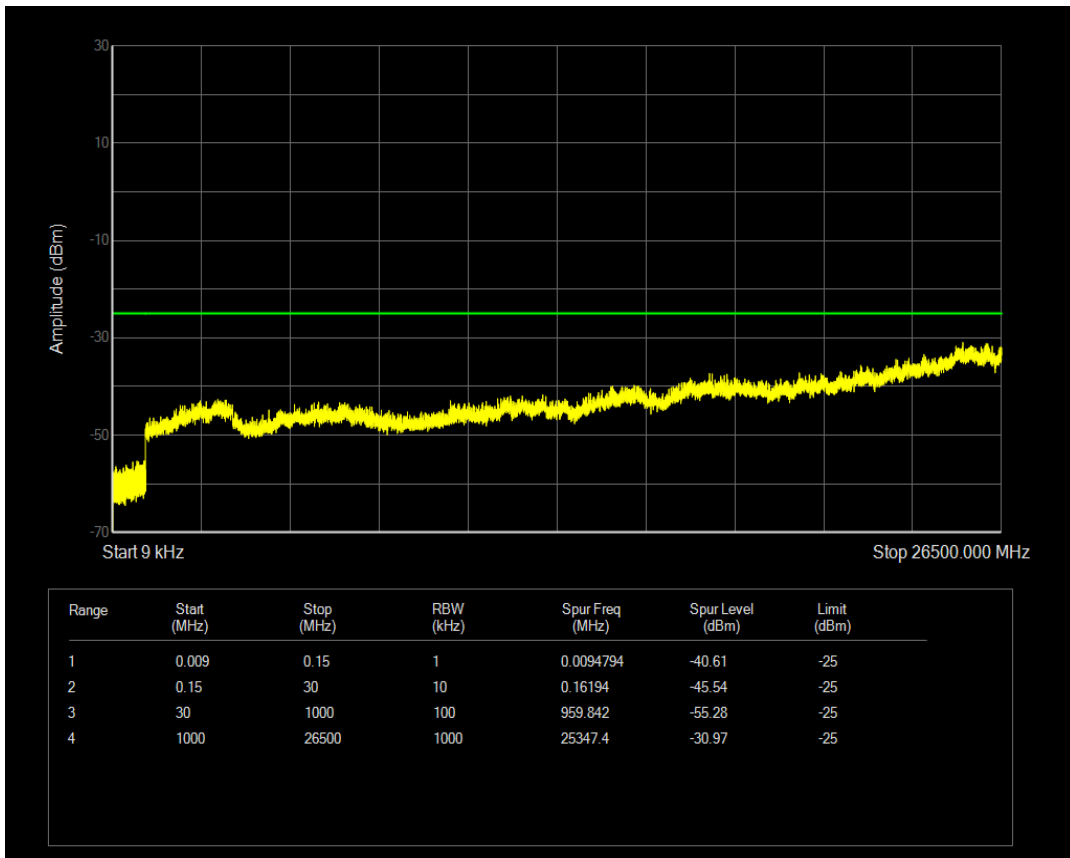

Band41 QPSK BW=5MHz Channel=39675 RB Size=1 Position=#0

Band41 QPSK BW=5MHz Channel=39675 RB Size=25 Position=#0