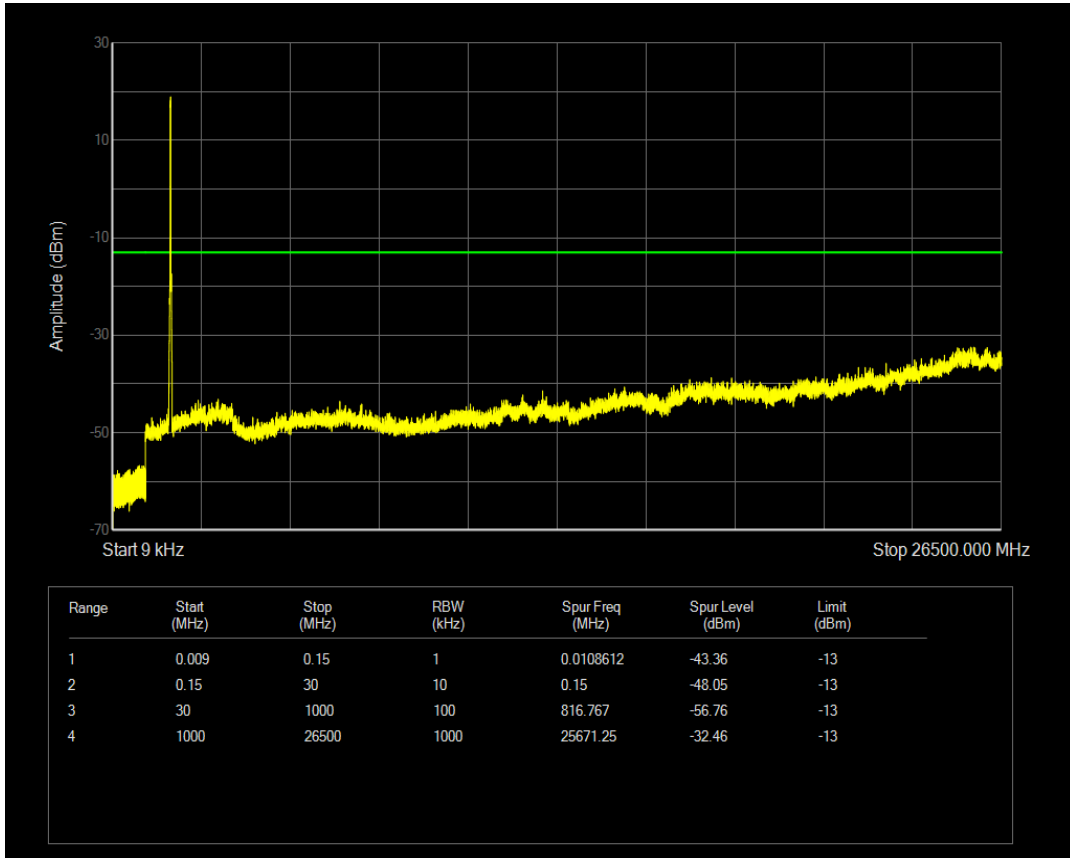

Band4 QPSK BW=20MHz Channel=20050 RB Size=1 Position=#0

Band4 QPSK BW=20MHz Channel=20050 RB Size=100 Position=#0

Band4 QAM16 BW=20MHz Channel=20050 RB Size=1 Position=#0

Band4 QAM16 BW=20MHz Channel=20050 RB Size=100 Position=#0

Band4 QPSK BW=20MHz Channel=20175 RB Size=1 Position=#0

Band4 QPSK BW=20MHz Channel=20175 RB Size=100 Position=#0

Band4 QAM16 BW=20MHz Channel=20175 RB Size=1 Position=#0

Band4 QAM16 BW=20MHz Channel=20175 RB Size=100 Position=#0

Band4 QPSK BW=20MHz Channel=20300 RB Size=1 Position=#0

Band4 QPSK BW=20MHz Channel=20300 RB Size=100 Position=#0

Band4 QAM16 BW=20MHz Channel=20300 RB Size=1 Position=#0

Band4 QAM16 BW=20MHz Channel=20300 RB Size=100 Position=#0