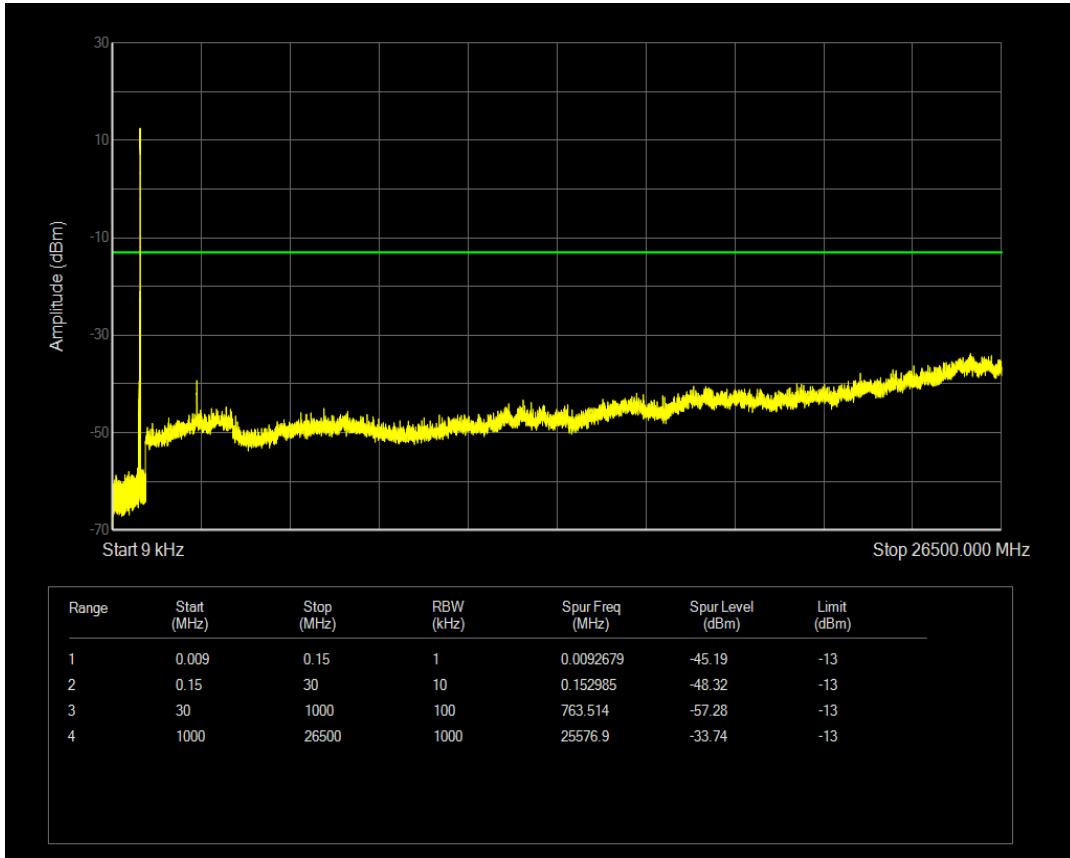

Band26(824-849) QPSK BW=10MHz Channel=26915 RB Size=1 Position=#0

Band26(824-849) QPSK BW=10MHz Channel=26915 RB Size=50 Position=#0

Band26(824-849) QAM16 BW=10MHz Channel=26915 RB Size=1 Position=#0

Band26(824-849) QAM16 BW=10MHz Channel=26915 RB Size=50 Position=#0

Band26(824-849) QPSK BW=10MHz Channel=26990 RB Size=1 Position=#0

Band26(824-849) QPSK BW=10MHz Channel=26990 RB Size=50 Position=#0

Band26(824-849) QAM16 BW=10MHz Channel=26990 RB Size=1 Position=#0

Band26(824-849) QAM16 BW=10MHz Channel=26990 RB Size=50 Position=#0