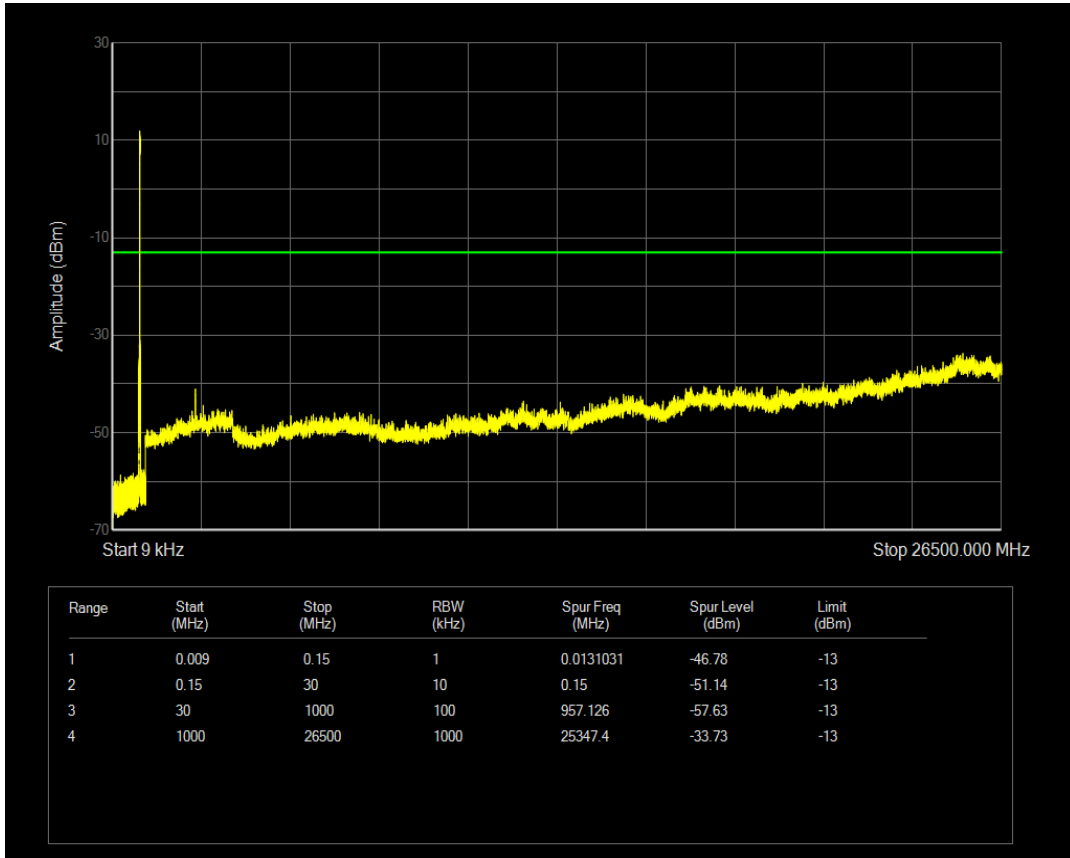

Band26(824-849) QPSK BW=10MHz Channel=26840 RB Size=1 Position=#0

Band26(824-849) QPSK BW=10MHz Channel=26840 RB Size=50 Position=#0

Band26(824-849) QAM16 BW=10MHz Channel=26840 RB Size=1 Position=#0

Band26(824-849) QAM16 BW=10MHz Channel=26840 RB Size=50 Position=#0

Band26(824-849) QPSK BW=10MHz Channel=26915 RB Size=1 Position=#0

Band26(824-849) QPSK BW=10MHz Channel=26915 RB Size=50 Position=#0

Band26(824-849) QAM16 BW=10MHz Channel=26915 RB Size=1 Position=#0

Band26(824-849) QAM16 BW=10MHz Channel=26915 RB Size=50 Position=#0