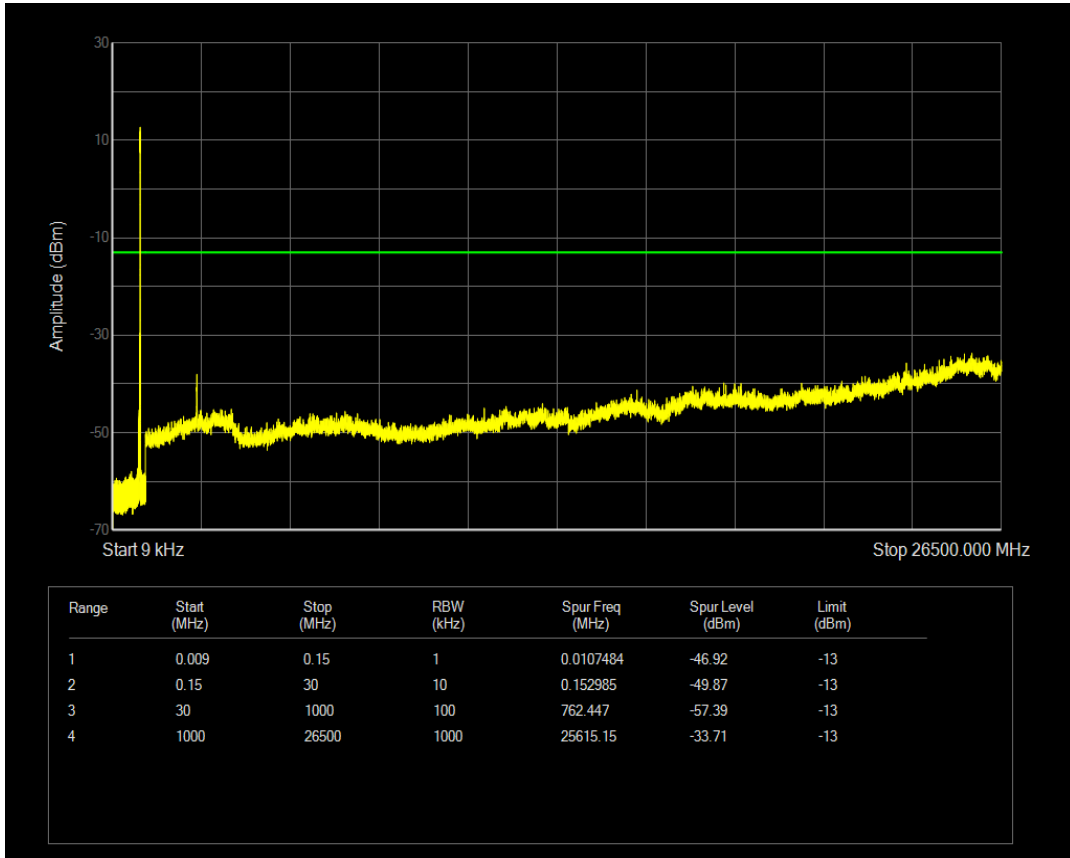

Band26(824-849) QPSK BW=10MHz Channel=26915 RB Size=1 Position=#0

Band26(824-849) QPSK BW=10MHz Channel=26915 RB Size=50 Position=#0

Band26(824-849) QAM16 BW=10MHz Channel=26915 RB Size=1 Position=#0

Band26(824-849) QAM16 BW=10MHz Channel=26915 RB Size=50 Position=#0

Band26(824-849) QPSK BW=10MHz Channel=26990 RB Size=1 Position=#0

Band26(824-849) QPSK BW=10MHz Channel=26990 RB Size=50 Position=#0

Band26(824-849) QAM16 BW=10MHz Channel=26990 RB Size=1 Position=#0

Band26(824-849) QAM16 BW=10MHz Channel=26990 RB Size=50 Position=#0

Band26(824-849) QPSK BW=15MHz Channel=26865 RB Size=1 Position=#0

Band26(824-849) QPSK BW=15MHz Channel=26865 RB Size=75 Position=#0

Band26(824-849) QAM16 BW=15MHz Channel=26865 RB Size=1 Position=#0

Band26(824-849) QAM16 BW=15MHz Channel=26865 RB Size=75 Position=#0