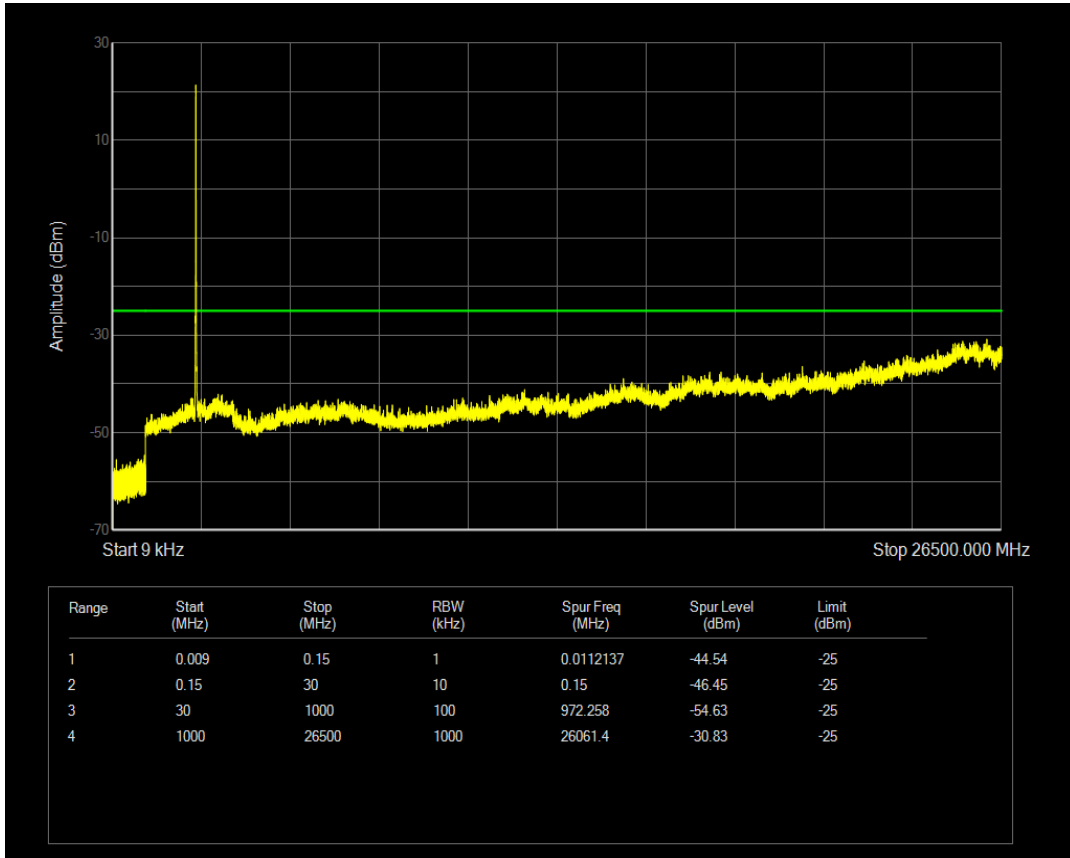

Band41 QPSK BW=10MHz Channel=39700 RB Size=1 Position=#0

Band41 QPSK BW=10MHz Channel=39700 RB Size=50 Position=#0

Band41 QAM16 BW=10MHz Channel=39700 RB Size=1 Position=#0

Band41 QAM16 BW=10MHz Channel=39700 RB Size=50 Position=#0