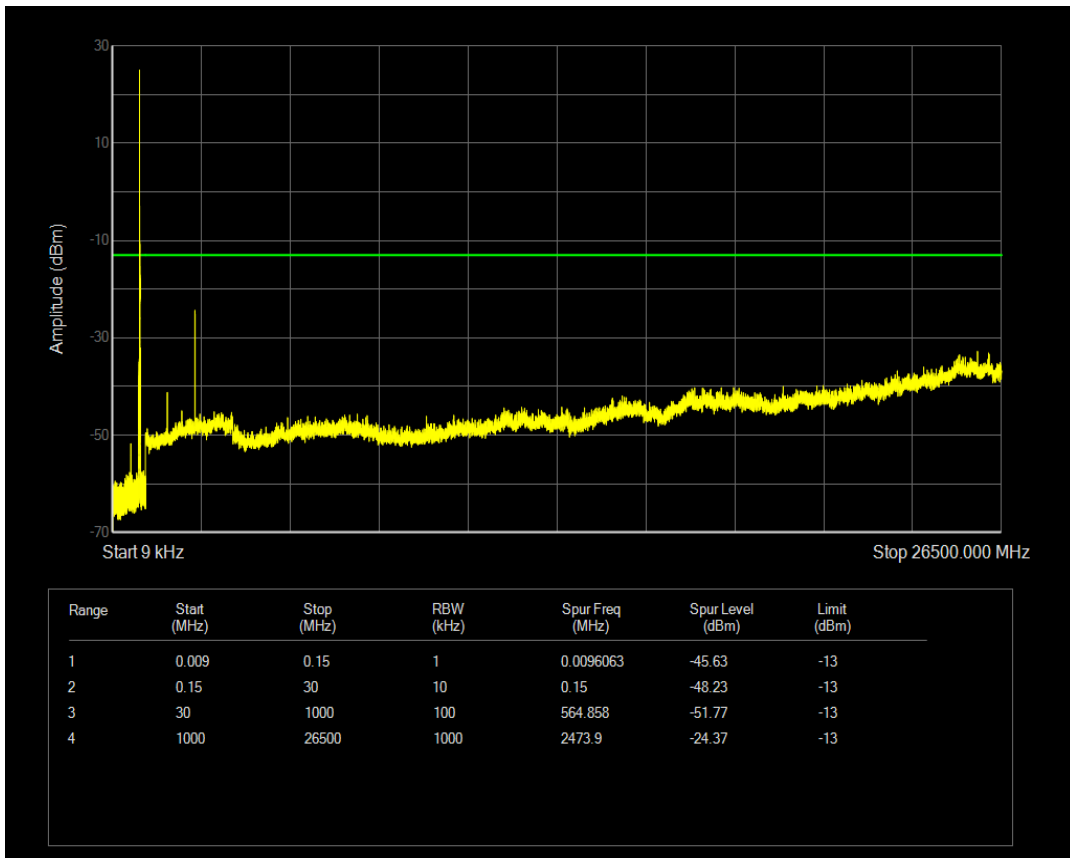

Band26(824-849) QPSK BW=10MHz Channel=26990 RB Size=1 Position=#0

Band26(824-849) QPSK BW=10MHz Channel=26990 RB Size=50 Position=#0

Band26(824-849) QAM16 BW=10MHz Channel=26990 RB Size=1 Position=#0

Band26(824-849) QAM16 BW=10MHz Channel=26990 RB Size=50 Position=#0

Band26(824-849) QPSK BW=15MHz Channel=26865 RB Size=1 Position=#0

Band26(824-849) QPSK BW=15MHz Channel=26865 RB Size=75 Position=#0

Band26(824-849) QAM16 BW=15MHz Channel=26865 RB Size=1 Position=#0

Band26(824-849) QAM16 BW=15MHz Channel=26865 RB Size=75 Position=#0