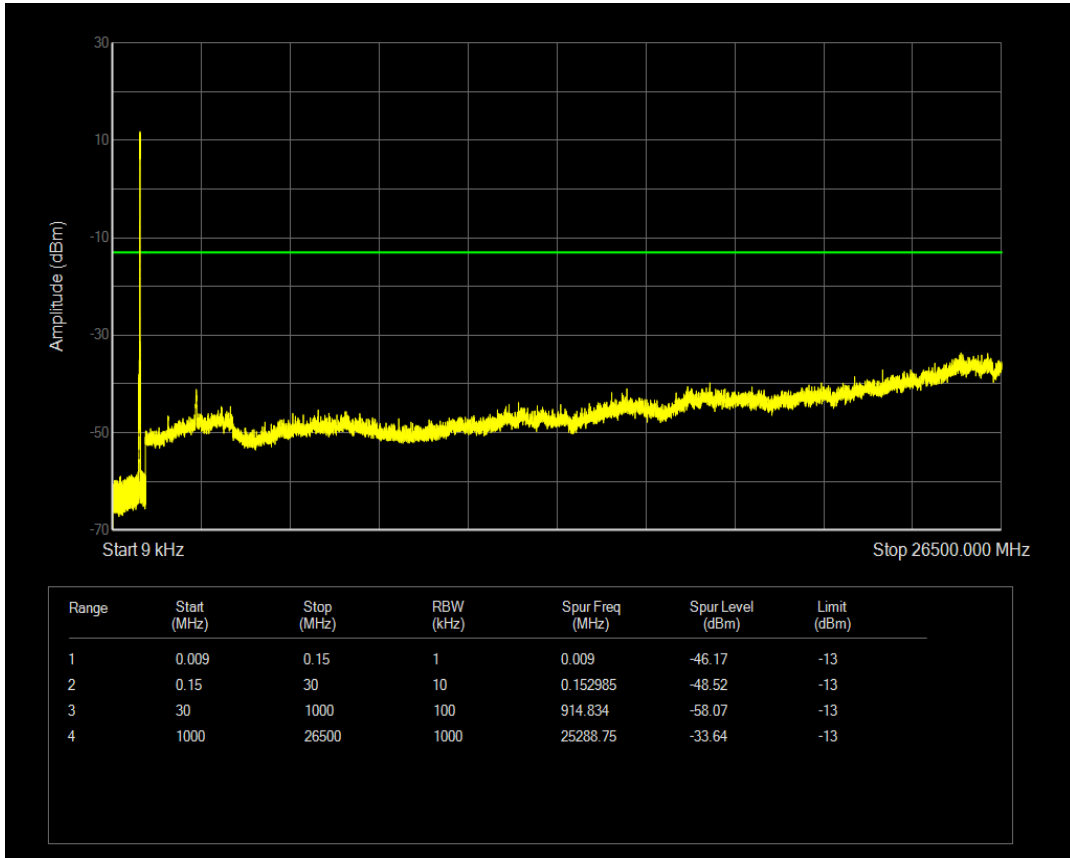

Band26(824-849) QPSK BW=15MHz Channel=26865 RB Size=1 Position=#0

Band26(824-849) QPSK BW=15MHz Channel=26865 RB Size=75 Position=#0

Band26(824-849) QAM16 BW=15MHz Channel=26865 RB Size=1 Position=#0

Band26(824-849) QAM16 BW=15MHz Channel=26865 RB Size=75 Position=#0

Band26(824-849) QPSK BW=15MHz Channel=26915 RB Size=1 Position=#0

Band26(824-849) QPSK BW=15MHz Channel=26915 RB Size=75 Position=#0

Band26(824-849) QAM16 BW=15MHz Channel=26915 RB Size=1 Position=#0

Band26(824-849) QAM16 BW=15MHz Channel=26915 RB Size=75 Position=#0