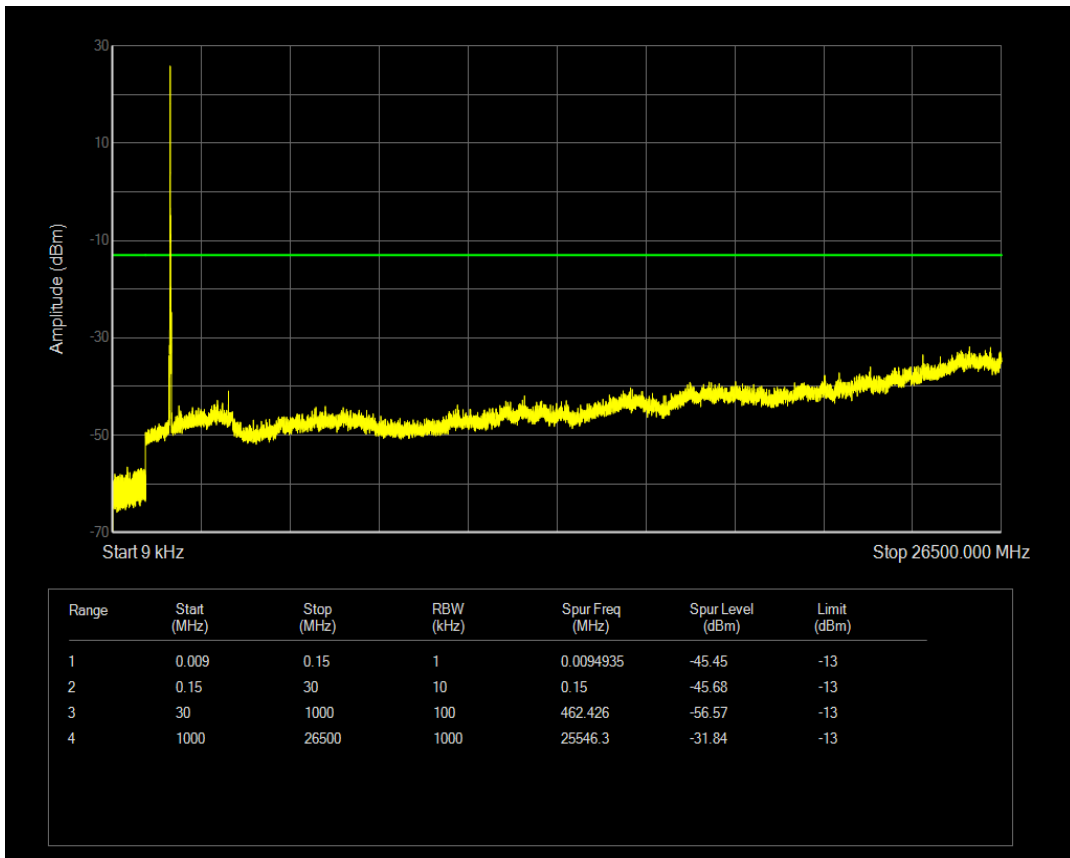

Band4 QPSK BW=20MHz Channel=20050 RB Size=1 Position=#0

Band4 QPSK BW=20MHz Channel=20050 RB Size=100 Position=#0

Band4 QAM16 BW=20MHz Channel=20050 RB Size=1 Position=#0

Band4 QAM16 BW=20MHz Channel=20050 RB Size=100 Position=#0

Band4 QPSK BW=20MHz Channel=20175 RB Size=1 Position=#0

Band4 QPSK BW=20MHz Channel=20175 RB Size=100 Position=#0

Band4 QAM16 BW=20MHz Channel=20175 RB Size=1 Position=#0

Band4 QAM16 BW=20MHz Channel=20175 RB Size=100 Position=#0

Band4 QPSK BW=20MHz Channel=20300 RB Size=1 Position=#0

Band4 QPSK BW=20MHz Channel=20300 RB Size=100 Position=#0

Band4 QAM16 BW=20MHz Channel=20300 RB Size=1 Position=#0

Band4 QAM16 BW=20MHz Channel=20300 RB Size=100 Position=#0