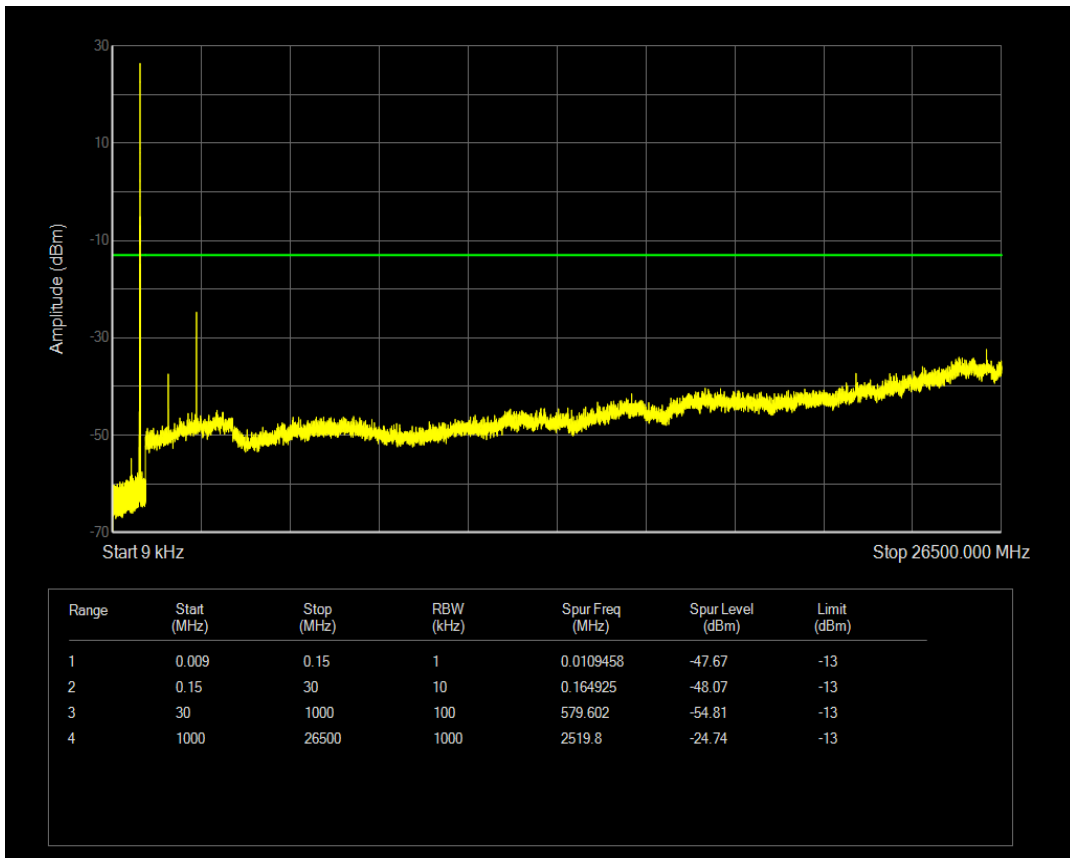

Band26(824-849) QPSK BW=10MHz Channel=26915 RB Size=1 Position=#0

Band26(824-849) QPSK BW=10MHz Channel=26915 RB Size=50 Position=#0

Band26(824-849) QAM16 BW=10MHz Channel=26915 RB Size=1 Position=#0

Band26(824-849) QAM16 BW=10MHz Channel=26915 RB Size=50 Position=#0

Band26(824-849) QPSK BW=10MHz Channel=26990 RB Size=1 Position=#0

Band26(824-849) QPSK BW=10MHz Channel=26990 RB Size=50 Position=#0

Band26(824-849) QAM16 BW=10MHz Channel=26990 RB Size=1 Position=#0

Band26(824-849) QAM16 BW=10MHz Channel=26990 RB Size=50 Position=#0

Band26(824-849) QPSK BW=15MHz Channel=26865 RB Size=1 Position=#0

Band26(824-849) QPSK BW=15MHz Channel=26865 RB Size=75 Position=#0

Band26(824-849) QAM16 BW=15MHz Channel=26865 RB Size=1 Position=#0

Band26(824-849) QAM16 BW=15MHz Channel=26865 RB Size=75 Position=#0