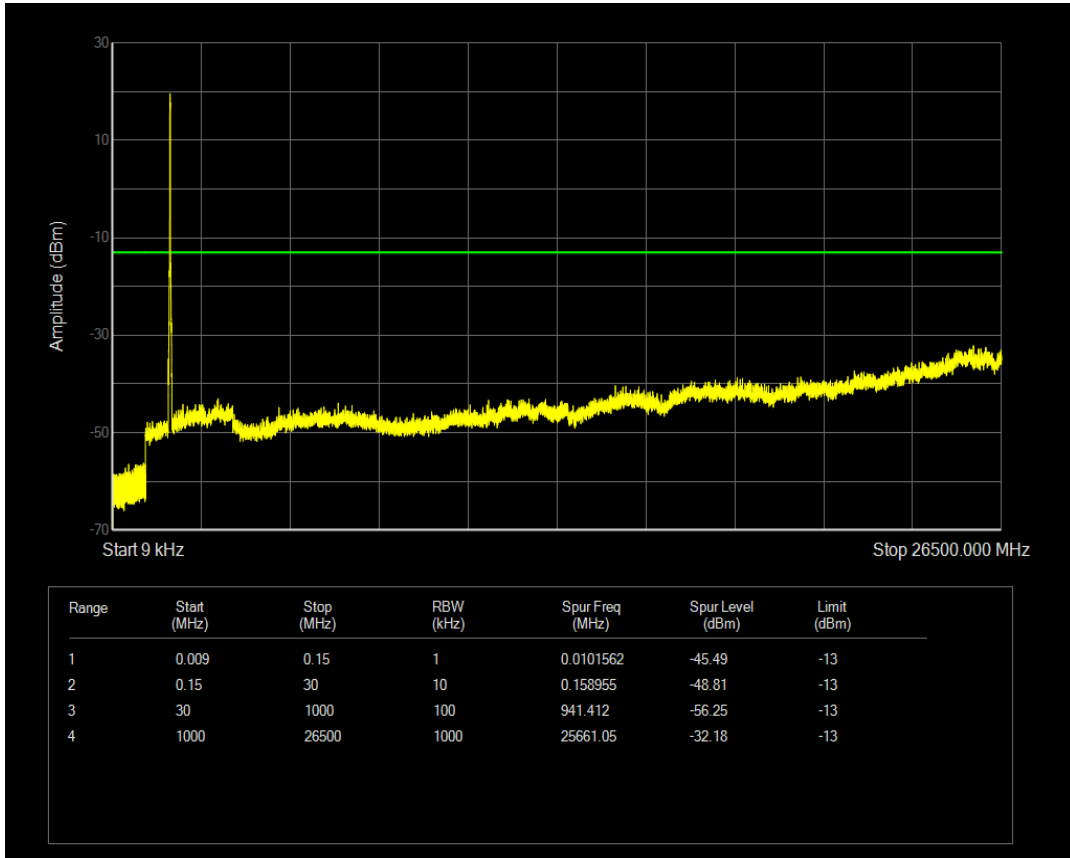

Band4 QPSK BW=20MHz Channel=20050 RB Size=1 Position=#0

Band4 QPSK BW=20MHz Channel=20050 RB Size=100 Position=#0

Band4 QAM16 BW=20MHz Channel=20050 RB Size=1 Position=#0

Band4 QAM16 BW=20MHz Channel=20050 RB Size=100 Position=#0

Band4 QPSK BW=20MHz Channel=20175 RB Size=1 Position=#0

Band4 QPSK BW=20MHz Channel=20175 RB Size=100 Position=#0

Band4 QAM16 BW=20MHz Channel=20175 RB Size=1 Position=#0

Band4 QAM16 BW=20MHz Channel=20175 RB Size=100 Position=#0

Band4 QPSK BW=20MHz Channel=20300 RB Size=1 Position=#0

Band4 QPSK BW=20MHz Channel=20300 RB Size=100 Position=#0

Band4 QAM16 BW=20MHz Channel=20300 RB Size=1 Position=#0

Band4 QAM16 BW=20MHz Channel=20300 RB Size=100 Position=#0