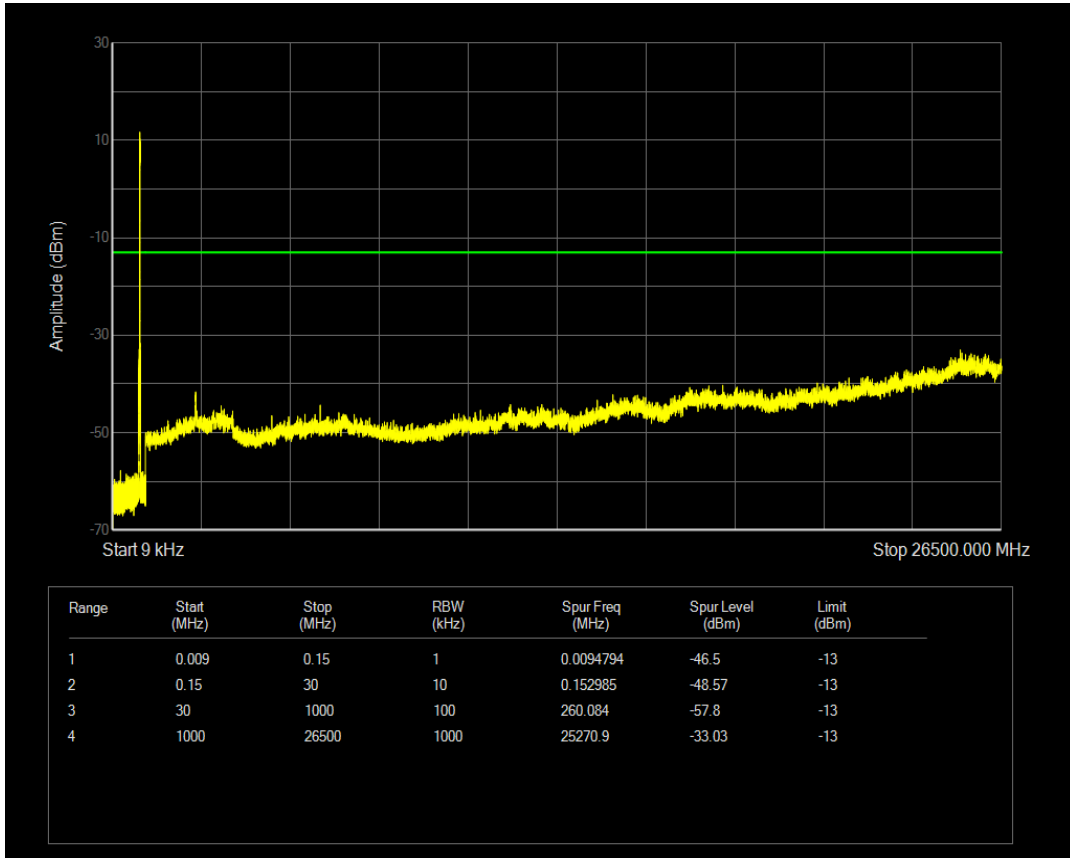

Band26(824-849) QPSK BW=15MHz Channel=26865 RB Size=1 Position=#0

Band26(824-849) QPSK BW=15MHz Channel=26865 RB Size=75 Position=#0

Band26(824-849) QAM16 BW=15MHz Channel=26865 RB Size=1 Position=#0

Band26(824-849) QAM16 BW=15MHz Channel=26865 RB Size=75 Position=#0

Band26(824-849) QPSK BW=15MHz Channel=26915 RB Size=1 Position=#0

Band26(824-849) QPSK BW=15MHz Channel=26915 RB Size=75 Position=#0

Band26(824-849) QAM16 BW=15MHz Channel=26915 RB Size=1 Position=#0

Band26(824-849) QAM16 BW=15MHz Channel=26915 RB Size=75 Position=#0