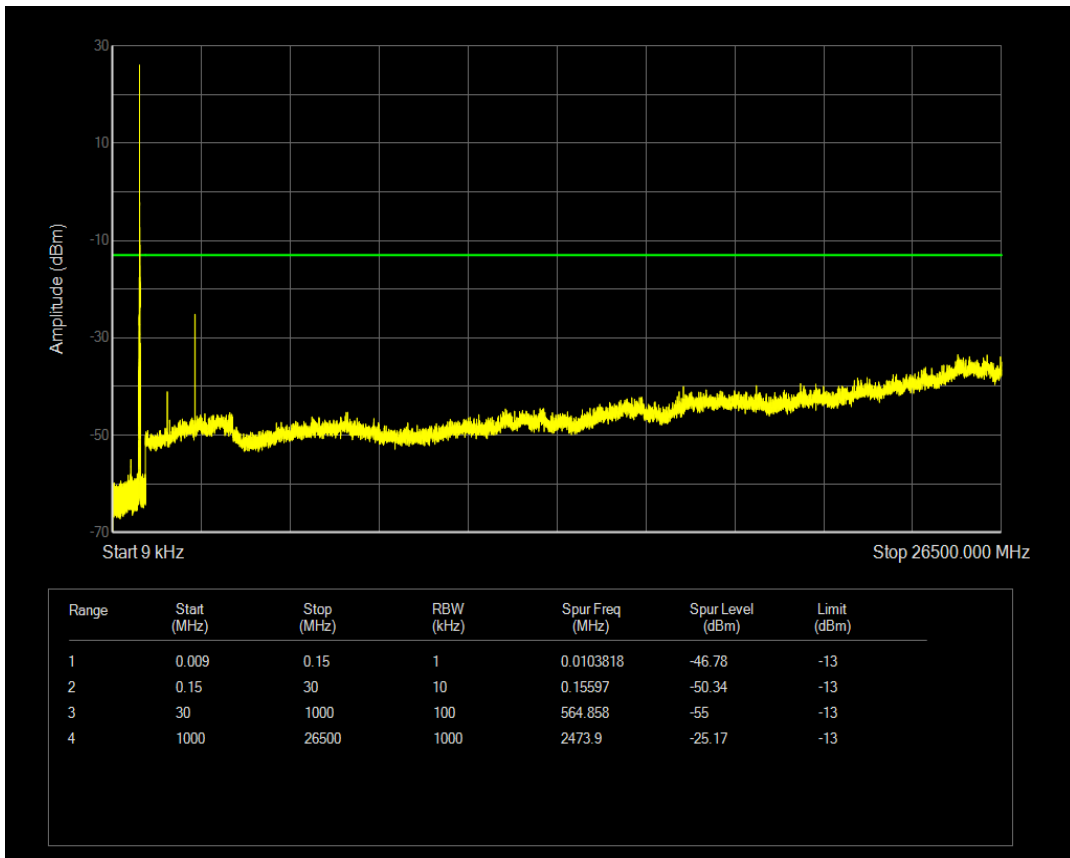

Band26(824-849) QPSK BW=10MHz Channel=26990 RB Size=1 Position=#0

Band26(824-849) QPSK BW=10MHz Channel=26990 RB Size=50 Position=#0

Band26(824-849) QAM16 BW=10MHz Channel=26990 RB Size=1 Position=#0

Band26(824-849) QAM16 BW=10MHz Channel=26990 RB Size=50 Position=#0

Band26(824-849) QPSK BW=15MHz Channel=26865 RB Size=1 Position=#0

Band26(824-849) QPSK BW=15MHz Channel=26865 RB Size=75 Position=#0

Band26(824-849) QAM16 BW=15MHz Channel=26865 RB Size=1 Position=#0

Band26(824-849) QAM16 BW=15MHz Channel=26865 RB Size=75 Position=#0