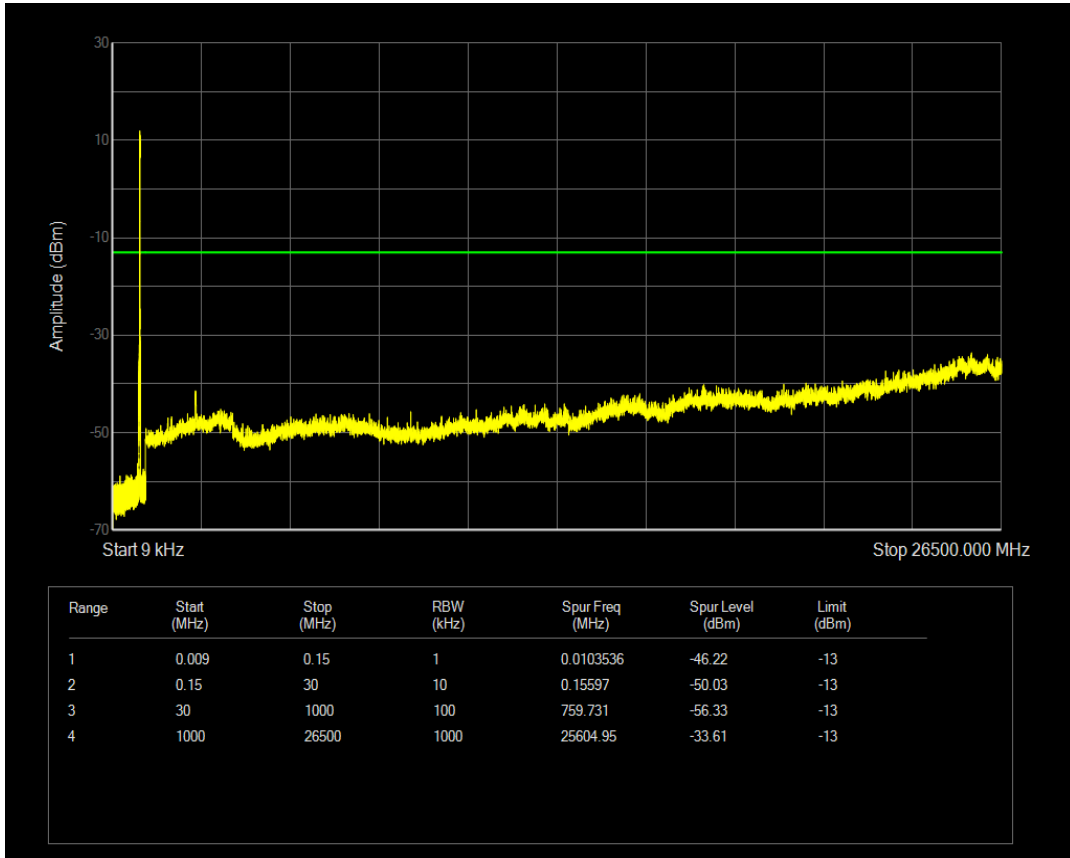

Band26(824-849) QPSK BW=10MHz Channel=26915 RB Size=1 Position=#0

Band26(824-849) QPSK BW=10MHz Channel=26915 RB Size=50 Position=#0

Band26(824-849) QAM16 BW=10MHz Channel=26915 RB Size=1 Position=#0

Band26(824-849) QAM16 BW=10MHz Channel=26915 RB Size=50 Position=#0

Band26(824-849) QPSK BW=10MHz Channel=26990 RB Size=1 Position=#0

Band26(824-849) QPSK BW=10MHz Channel=26990 RB Size=50 Position=#0

Band26(824-849) QAM16 BW=10MHz Channel=26990 RB Size=1 Position=#0

Band26(824-849) QAM16 BW=10MHz Channel=26990 RB Size=50 Position=#0

Band26(824-849) QPSK BW=15MHz Channel=26865 RB Size=1 Position=#0

Band26(824-849) QPSK BW=15MHz Channel=26865 RB Size=75 Position=#0

Band26(824-849) QAM16 BW=15MHz Channel=26865 RB Size=1 Position=#0

Band26(824-849) QAM16 BW=15MHz Channel=26865 RB Size=75 Position=#0