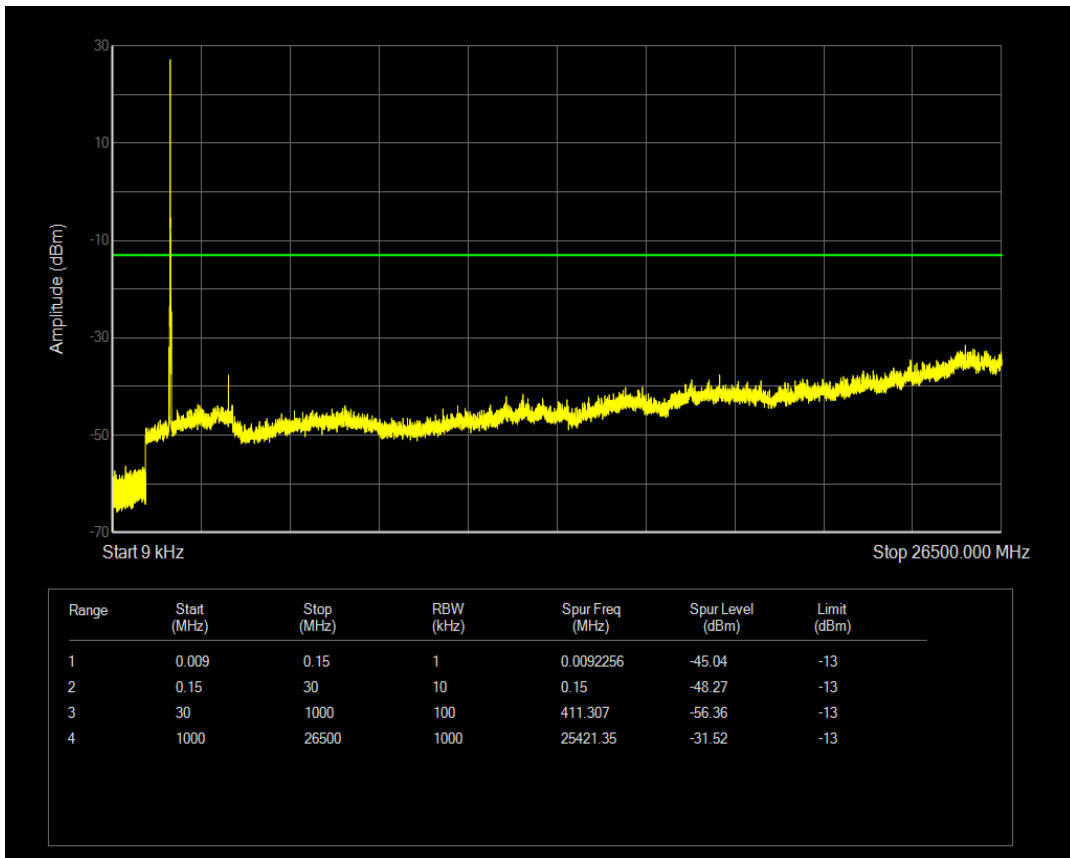

Band4 QPSK BW=20MHz Channel=20050 RB Size=1 Position=#0

Band4 QPSK BW=20MHz Channel=20050 RB Size=100 Position=#0

Band4 QAM16 BW=20MHz Channel=20050 RB Size=1 Position=#0

Band4 QAM16 BW=20MHz Channel=20050 RB Size=100 Position=#0

Band4 QPSK BW=20MHz Channel=20175 RB Size=1 Position=#0

Band4 QPSK BW=20MHz Channel=20175 RB Size=100 Position=#0

Band4 QAM16 BW=20MHz Channel=20175 RB Size=1 Position=#0

Band4 QAM16 BW=20MHz Channel=20175 RB Size=100 Position=#0

Band4 QPSK BW=20MHz Channel=20300 RB Size=1 Position=#0

Band4 QPSK BW=20MHz Channel=20300 RB Size=100 Position=#0

Band4 QAM16 BW=20MHz Channel=20300 RB Size=1 Position=#0

Band4 QAM16 BW=20MHz Channel=20300 RB Size=100 Position=#0