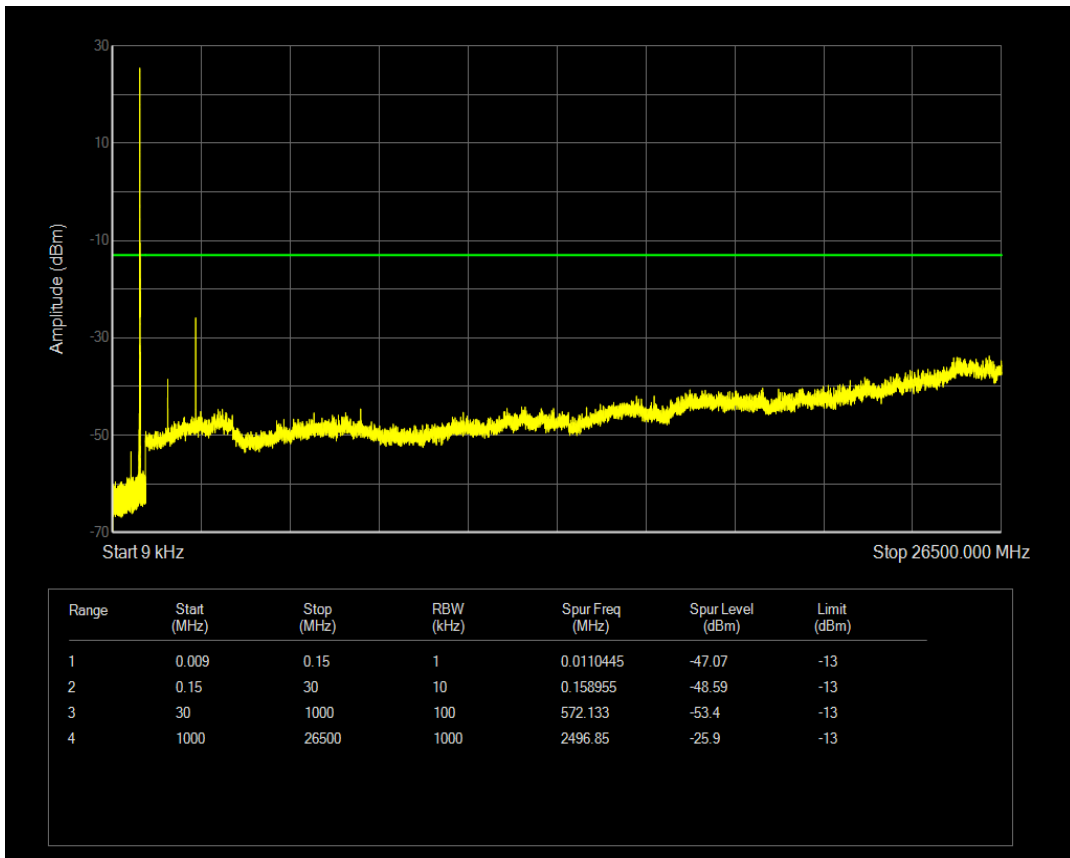

Band26(824-849) QPSK BW=10MHz Channel=26840 RB Size=1 Position=#0

Band26(824-849) QPSK BW=10MHz Channel=26840 RB Size=50 Position=#0

Band26(824-849) QAM16 BW=10MHz Channel=26840 RB Size=1 Position=#0

Band26(824-849) QAM16 BW=10MHz Channel=26840 RB Size=50 Position=#0

Band26(824-849) QPSK BW=10MHz Channel=26915 RB Size=1 Position=#0

Band26(824-849) QPSK BW=10MHz Channel=26915 RB Size=50 Position=#0

Band26(824-849) QAM16 BW=10MHz Channel=26915 RB Size=1 Position=#0

Band26(824-849) QAM16 BW=10MHz Channel=26915 RB Size=50 Position=#0