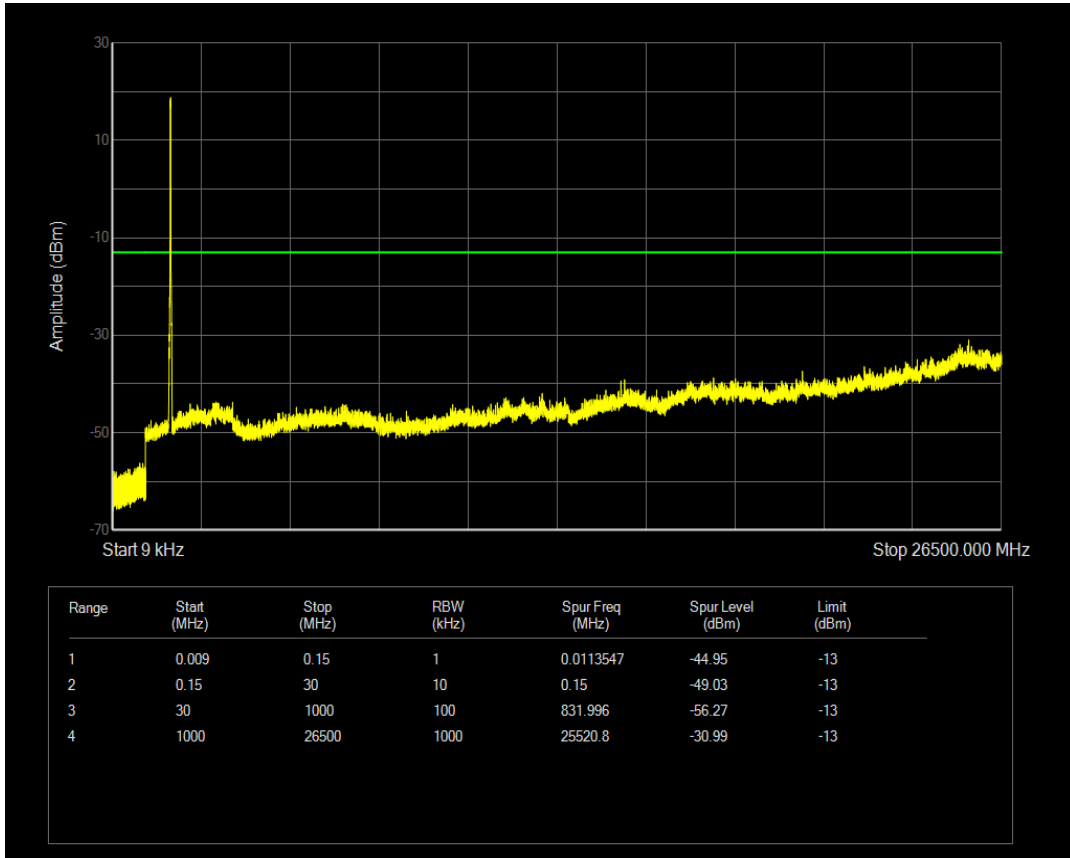

Band4 QPSK BW=20MHz Channel=20175 RB Size=1 Position=#0

Band4 QPSK BW=20MHz Channel=20175 RB Size=100 Position=#0

Band4 QAM16 BW=20MHz Channel=20175 RB Size=1 Position=#0

Band4 QAM16 BW=20MHz Channel=20175 RB Size=100 Position=#0

Band4 QPSK BW=20MHz Channel=20300 RB Size=1 Position=#0

Band4 QPSK BW=20MHz Channel=20300 RB Size=100 Position=#0

Band4 QAM16 BW=20MHz Channel=20300 RB Size=1 Position=#0

Band4 QAM16 BW=20MHz Channel=20300 RB Size=100 Position=#0