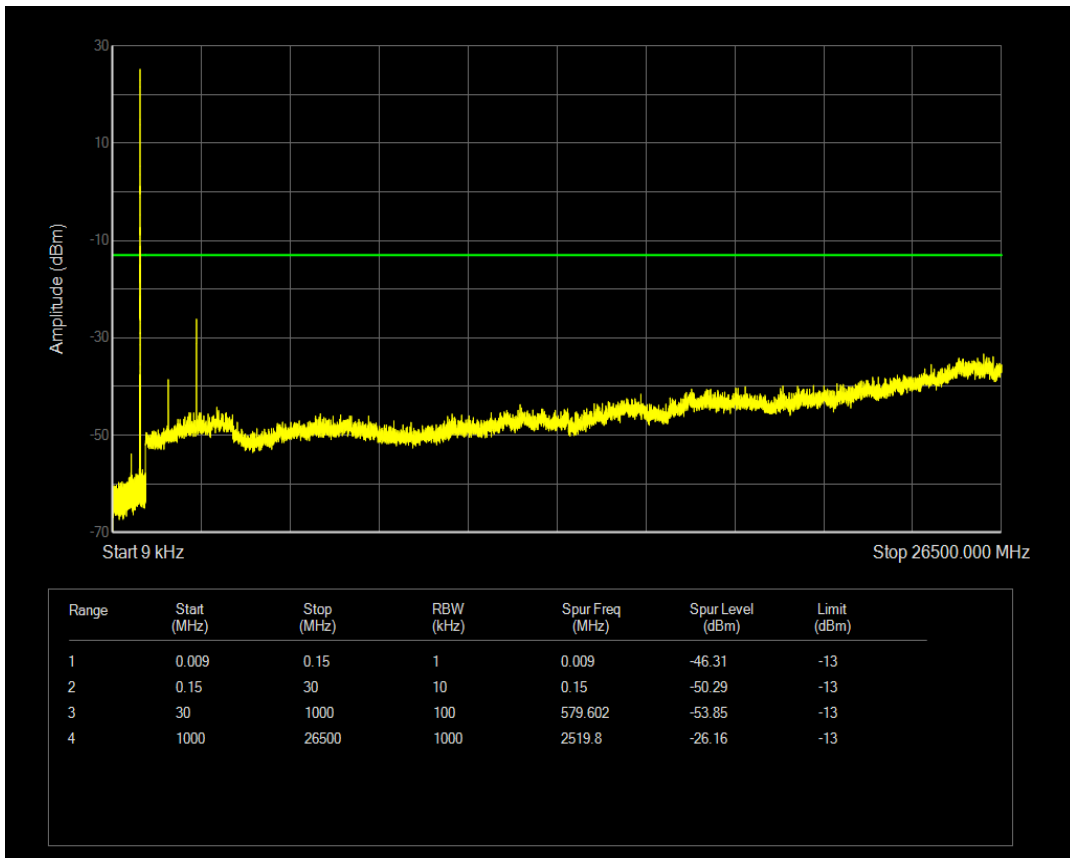

Band26(824-849) QPSK BW=10MHz Channel=26915 RB Size=1 Position=#0

Band26(824-849) QPSK BW=10MHz Channel=26915 RB Size=50 Position=#0

Band26(824-849) QAM16 BW=10MHz Channel=26915 RB Size=1 Position=#0

Band26(824-849) QAM16 BW=10MHz Channel=26915 RB Size=50 Position=#0

Band26(824-849) QPSK BW=10MHz Channel=26990 RB Size=1 Position=#0

Band26(824-849) QPSK BW=10MHz Channel=26990 RB Size=50 Position=#0

Band26(824-849) QAM16 BW=10MHz Channel=26990 RB Size=1 Position=#0

Band26(824-849) QAM16 BW=10MHz Channel=26990 RB Size=50 Position=#0