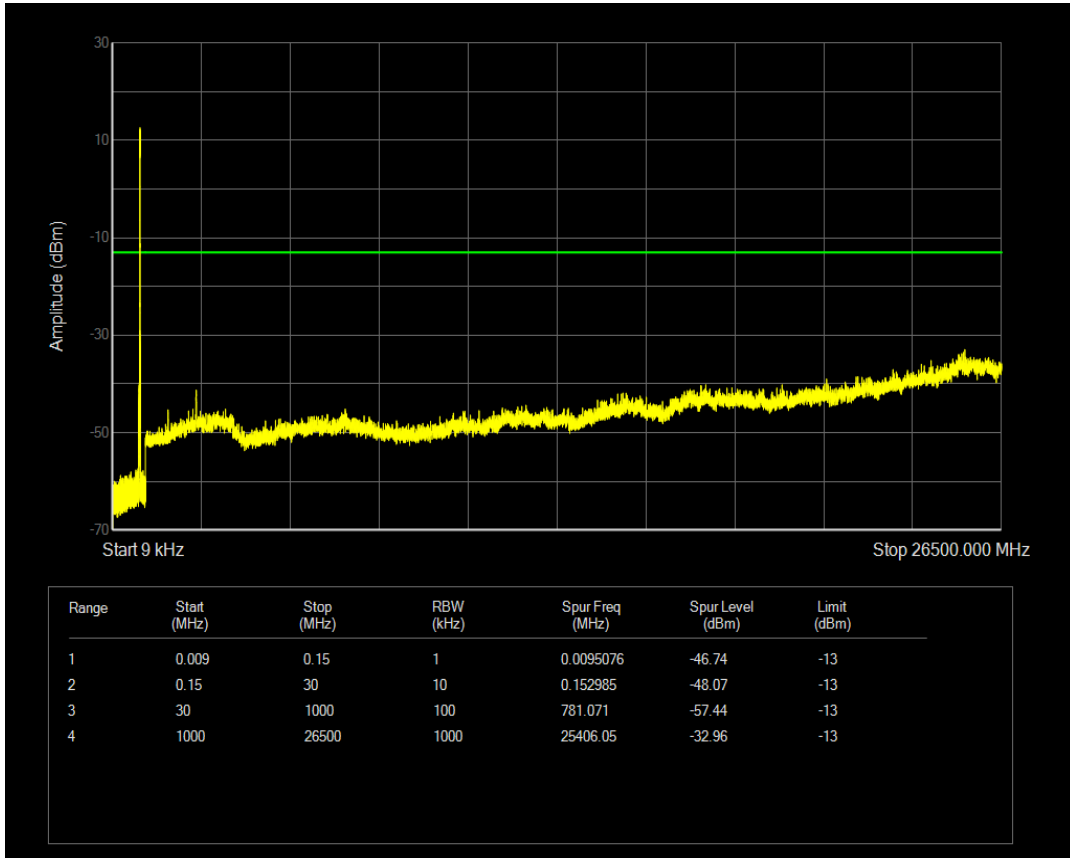

Band26(824-849) QPSK BW=10MHz Channel=26840 RB Size=1 Position=#0

Band26(824-849) QPSK BW=10MHz Channel=26840 RB Size=50 Position=#0

Band26(824-849) QAM16 BW=10MHz Channel=26840 RB Size=1 Position=#0

Band26(824-849) QAM16 BW=10MHz Channel=26840 RB Size=50 Position=#0

Band26(824-849) QPSK BW=10MHz Channel=26915 RB Size=1 Position=#0

Band26(824-849) QPSK BW=10MHz Channel=26915 RB Size=50 Position=#0

Band26(824-849) QAM16 BW=10MHz Channel=26915 RB Size=1 Position=#0

Band26(824-849) QAM16 BW=10MHz Channel=26915 RB Size=50 Position=#0

Band26(824-849) QPSK BW=10MHz Channel=26990 RB Size=1 Position=#0

Band26(824-849) QPSK BW=10MHz Channel=26990 RB Size=50 Position=#0

Band26(824-849) QAM16 BW=10MHz Channel=26990 RB Size=1 Position=#0

Band26(824-849) QAM16 BW=10MHz Channel=26990 RB Size=50 Position=#0