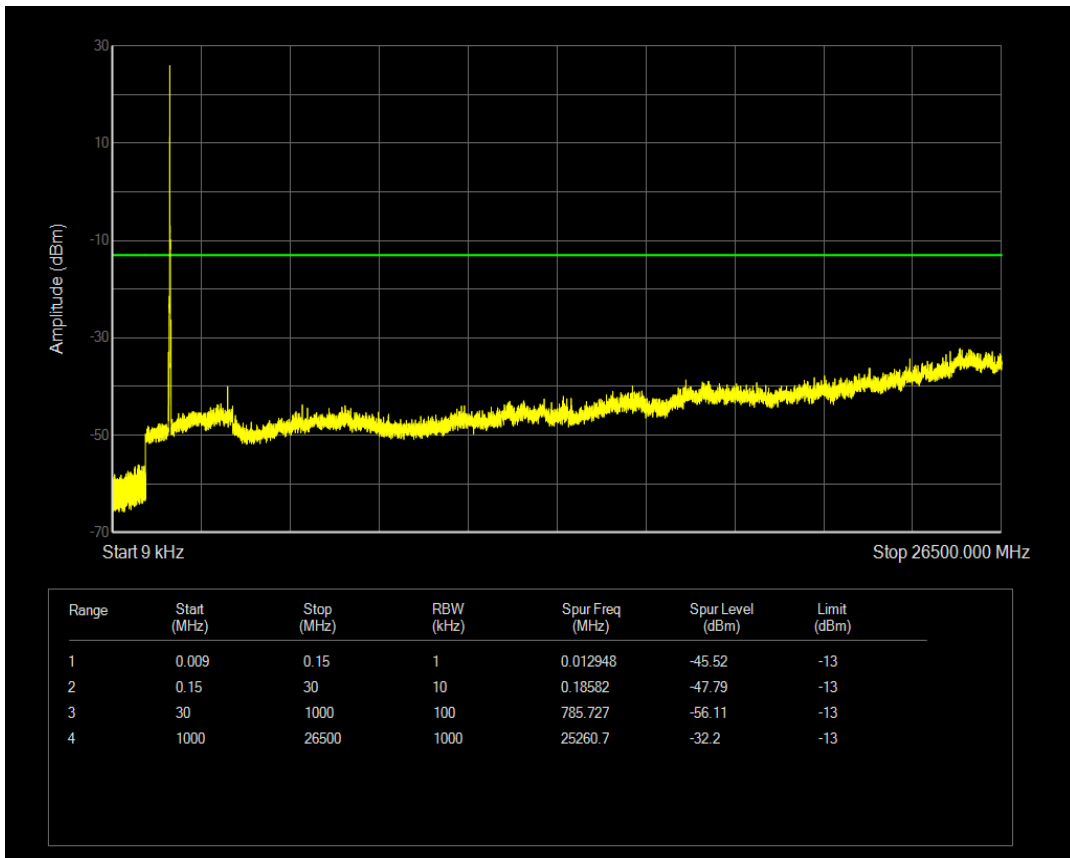

Band4 QPSK BW=20MHz Channel=20050 RB Size=1 Position=#0

Band4 QPSK BW=20MHz Channel=20050 RB Size=100 Position=#0

Band4 QAM16 BW=20MHz Channel=20050 RB Size=1 Position=#0

Band4 QAM16 BW=20MHz Channel=20050 RB Size=100 Position=#0

Band4 QPSK BW=20MHz Channel=20175 RB Size=1 Position=#0

Band4 QPSK BW=20MHz Channel=20175 RB Size=100 Position=#0

Band4 QAM16 BW=20MHz Channel=20175 RB Size=1 Position=#0

Band4 QAM16 BW=20MHz Channel=20175 RB Size=100 Position=#0

Band4 QPSK BW=20MHz Channel=20300 RB Size=1 Position=#0

Band4 QPSK BW=20MHz Channel=20300 RB Size=100 Position=#0

Band4 QAM16 BW=20MHz Channel=20300 RB Size=1 Position=#0

Band4 QAM16 BW=20MHz Channel=20300 RB Size=100 Position=#0