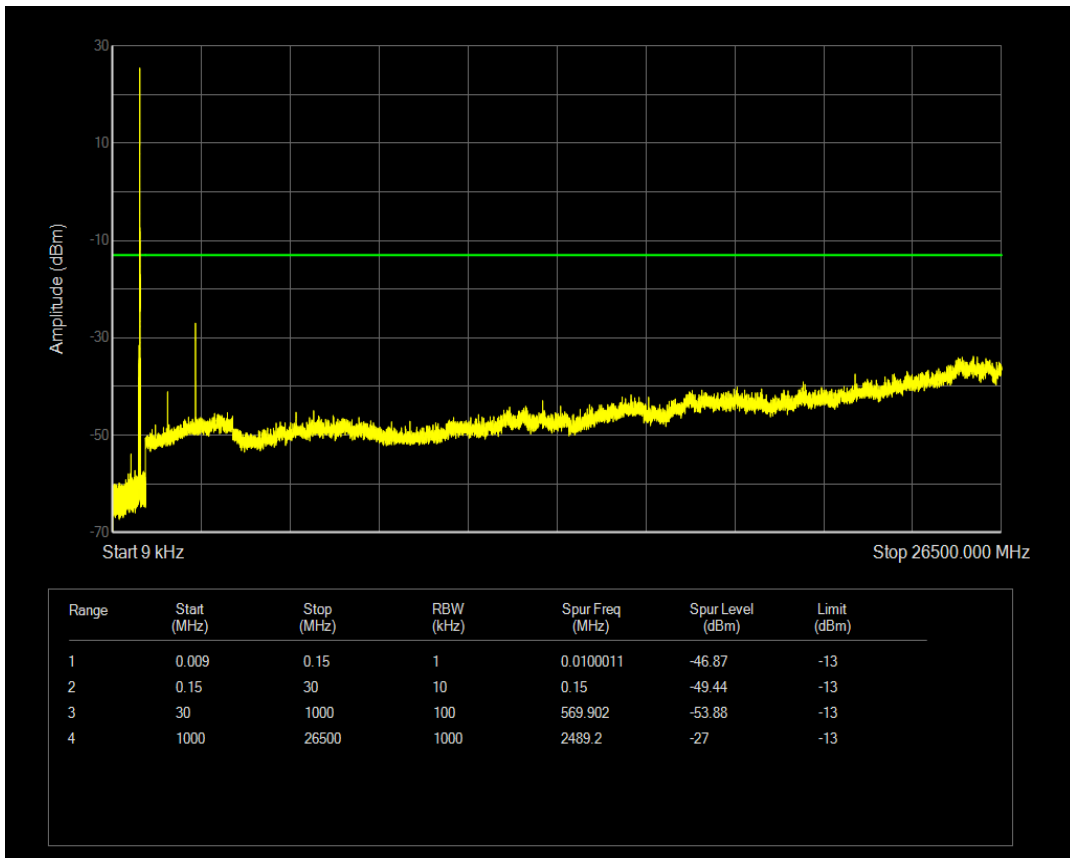

Band26(824-849) QPSK BW=15MHz Channel=26865 RB Size=1 Position=#0

Band26(824-849) QPSK BW=15MHz Channel=26865 RB Size=75 Position=#0

Band26(824-849) QAM16 BW=15MHz Channel=26865 RB Size=1 Position=#0

Band26(824-849) QAM16 BW=15MHz Channel=26865 RB Size=75 Position=#0

Band26(824-849) QPSK BW=15MHz Channel=26915 RB Size=1 Position=#0

Band26(824-849) QPSK BW=15MHz Channel=26915 RB Size=75 Position=#0

Band26(824-849) QAM16 BW=15MHz Channel=26915 RB Size=1 Position=#0

Band26(824-849) QAM16 BW=15MHz Channel=26915 RB Size=75 Position=#0