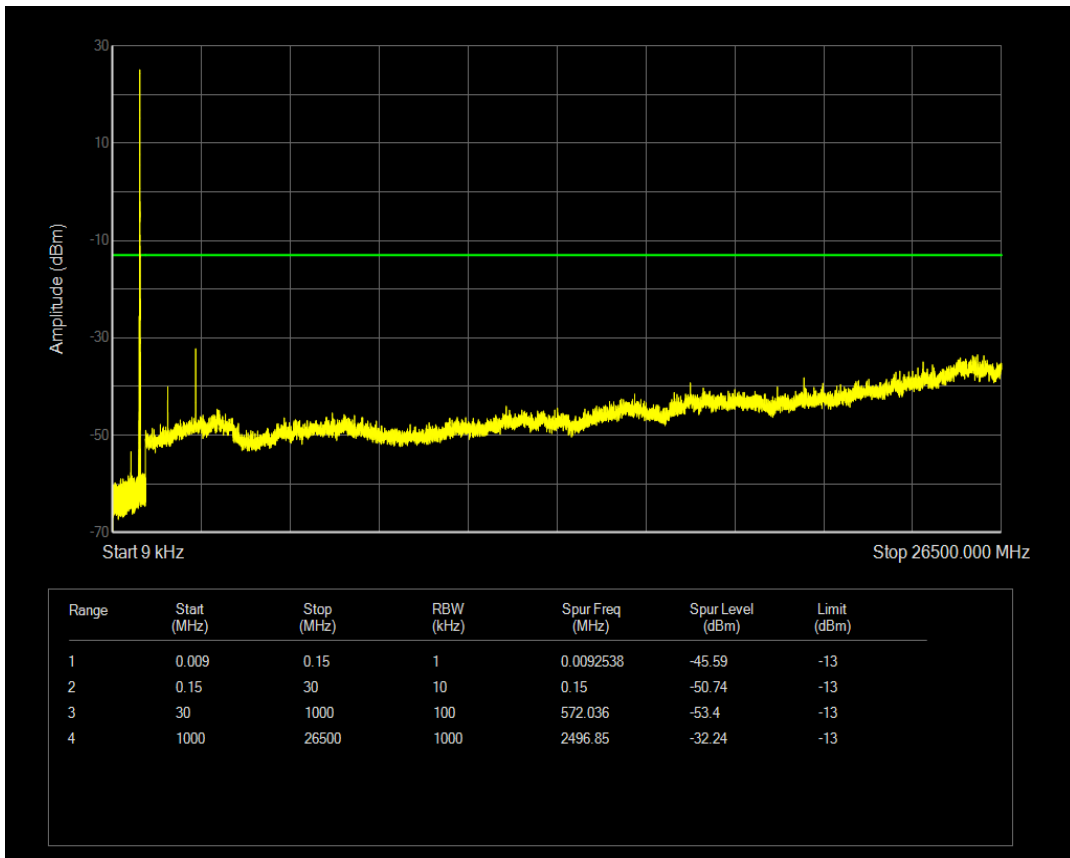

Band26(824-849) QPSK BW=10MHz Channel=26840 RB Size=1 Position=#0

Band26(824-849) QPSK BW=10MHz Channel=26840 RB Size=50 Position=#0

Band26(824-849) QAM16 BW=10MHz Channel=26840 RB Size=1 Position=#0

Band26(824-849) QAM16 BW=10MHz Channel=26840 RB Size=50 Position=#0

Band26(824-849) QPSK BW=10MHz Channel=26915 RB Size=1 Position=#0

Band26(824-849) QPSK BW=10MHz Channel=26915 RB Size=50 Position=#0

Band26(824-849) QAM16 BW=10MHz Channel=26915 RB Size=1 Position=#0

Band26(824-849) QAM16 BW=10MHz Channel=26915 RB Size=50 Position=#0