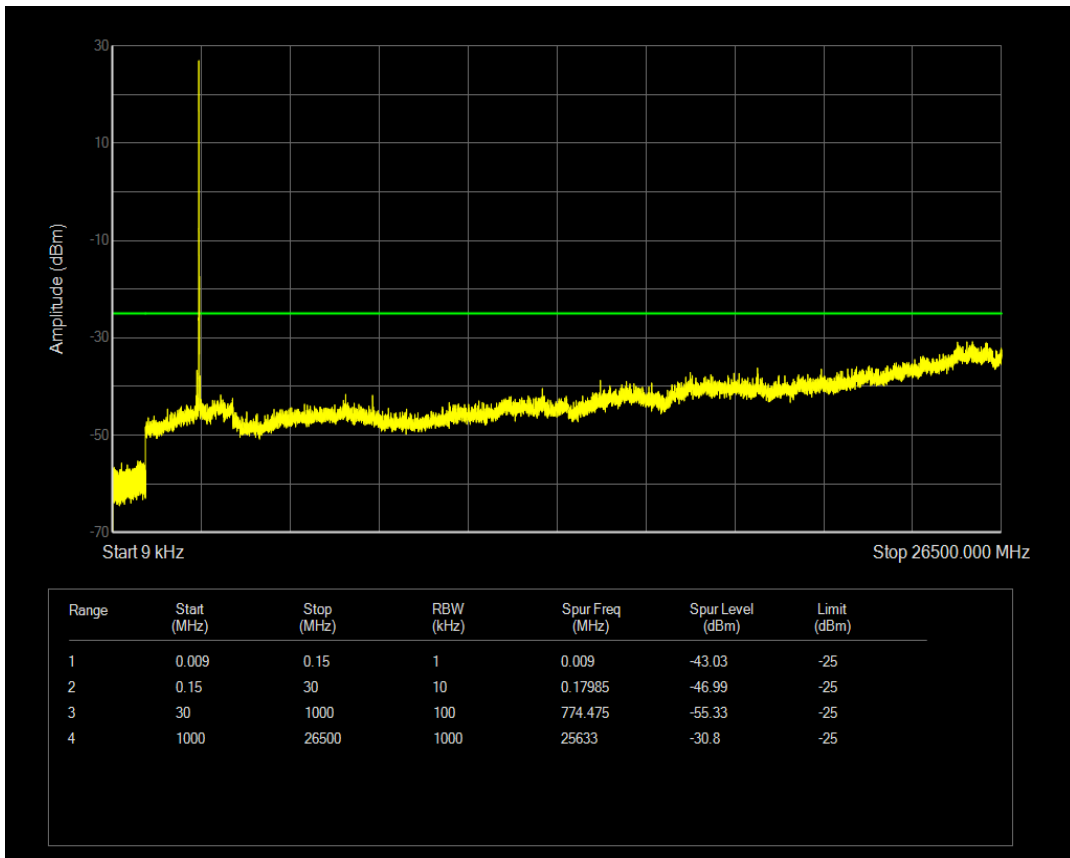

Band41 QPSK BW=10MHz Channel=40620 RB Size=1 Position=#0

Band41 QPSK BW=10MHz Channel=40620 RB Size=50 Position=#0