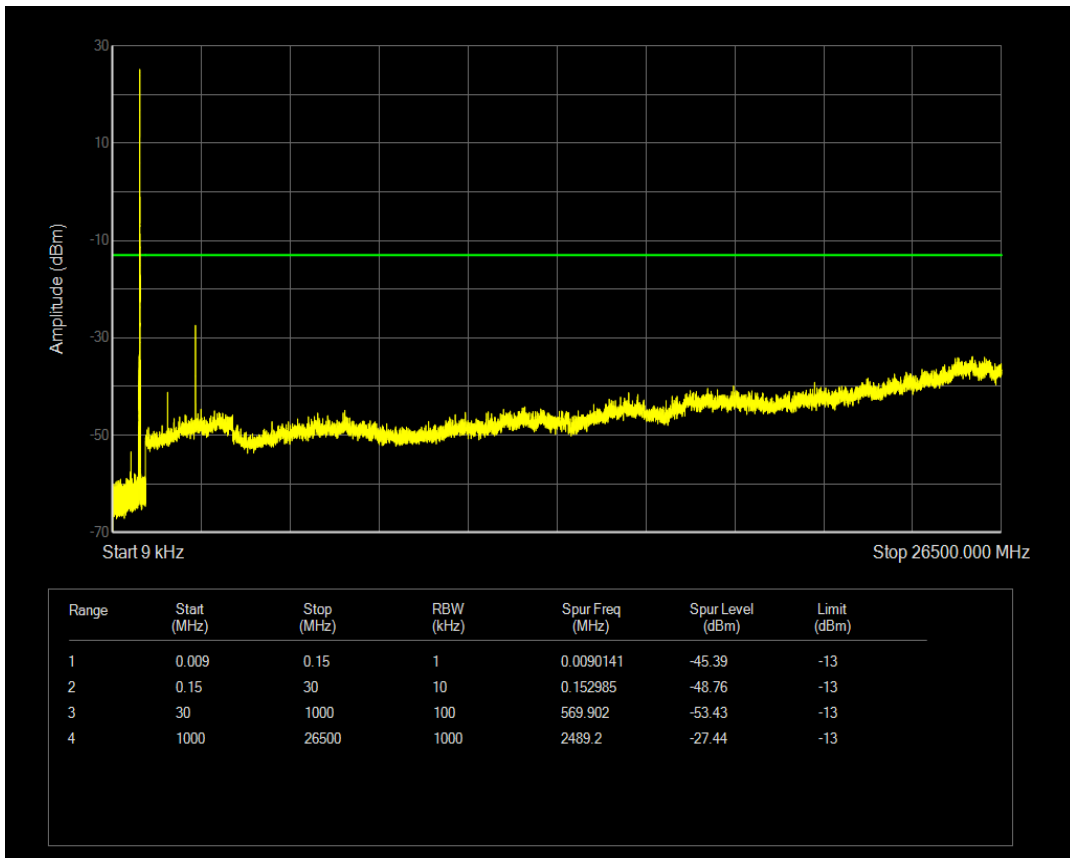

Band26(824-849) QPSK BW=15MHz Channel=26915 RB Size=1 Position=#0

Band26(824-849) QPSK BW=15MHz Channel=26915 RB Size=75 Position=#0