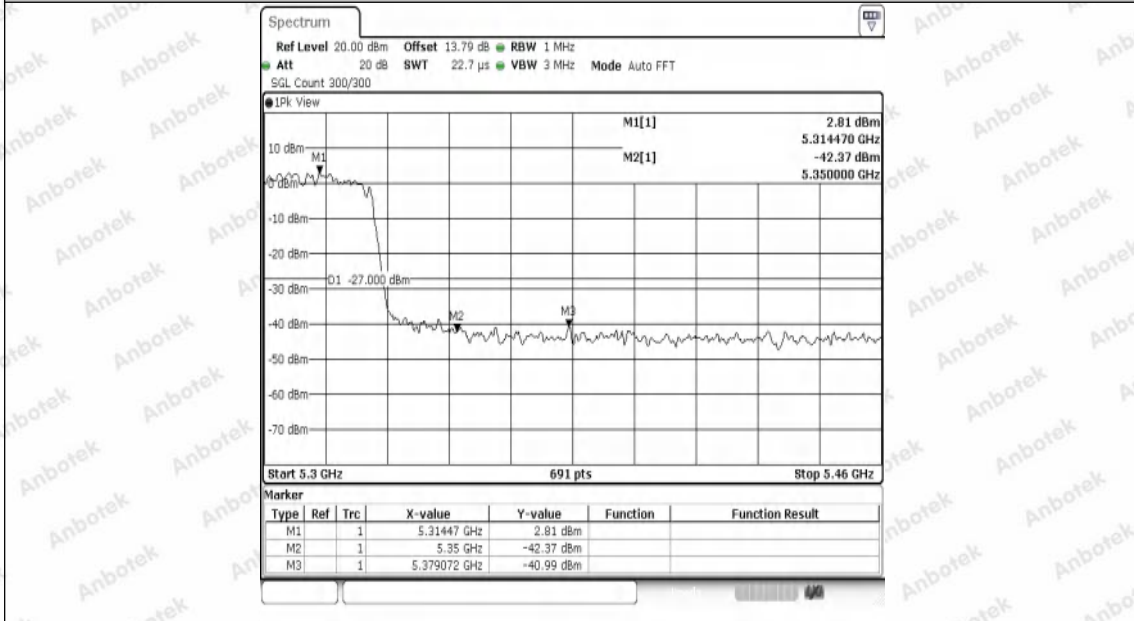

Hotline
 400-003-0500
www.anbotek.com.cn

11N40SISO-Ant1-5190-PASS

11N40SISO-Ant1-5230-PASS

11N40SISO-Ant1-5270-PASS

11N40SISO-Ant1-5310-PASS

11N40SISO-Ant1-5510-PASS

11N40SISO-Ant1-5670-PASS

11AC20SISO-Ant1-5180-PASS