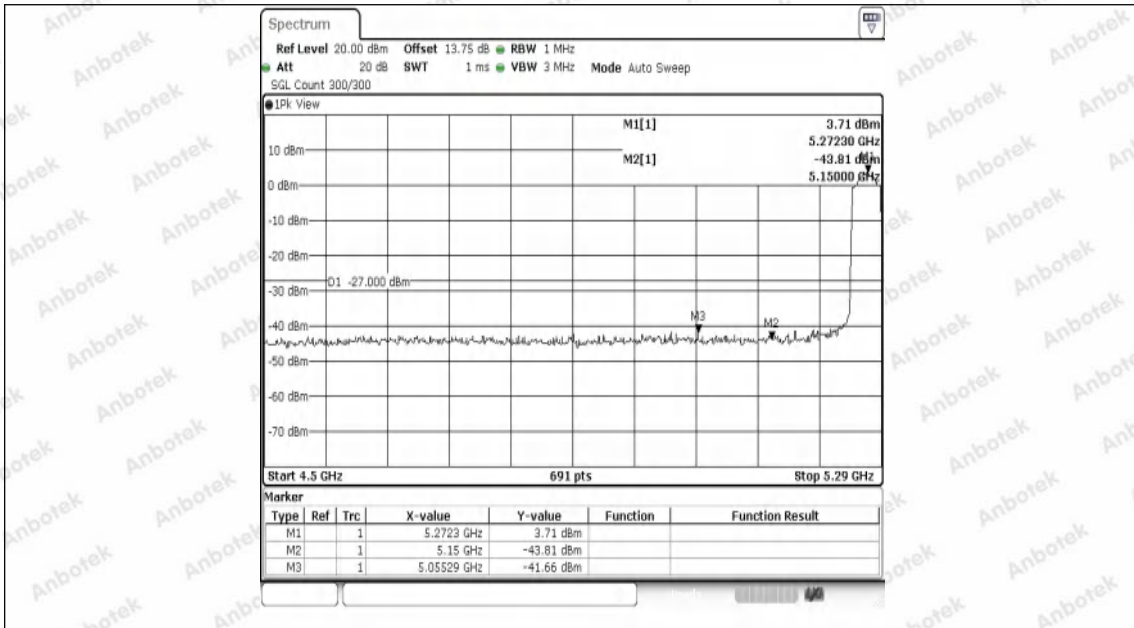

Hotline
 400-003-0500
www.anbotek.com.cn

11N40SISO-Ant1-5190-PASS

11N40SISO-Ant1-5230-PASS

11N40SISO-Ant1-5270-PASS

11N40SISO-Ant1-5310-PASS

11N40SISO-Ant1-5510-PASS

11N40SISO-Ant1-5670-PASS

11AC20SISO-Ant1-5180-PASS