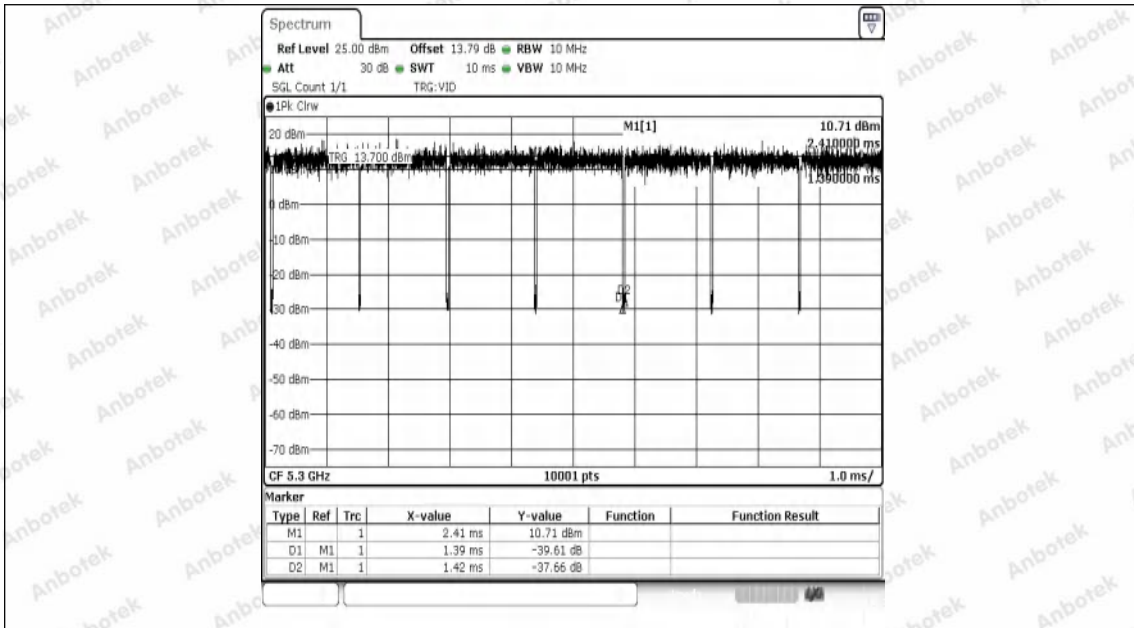

Hotline

400-003-0500

www.anbotek.com.cn

Test Graphs

NTNV-11A-Ant1-5180

NTNV-11A-Ant1-5200

NTNV-11A-Ant1-5240

NTNV-11A-Ant1-5260