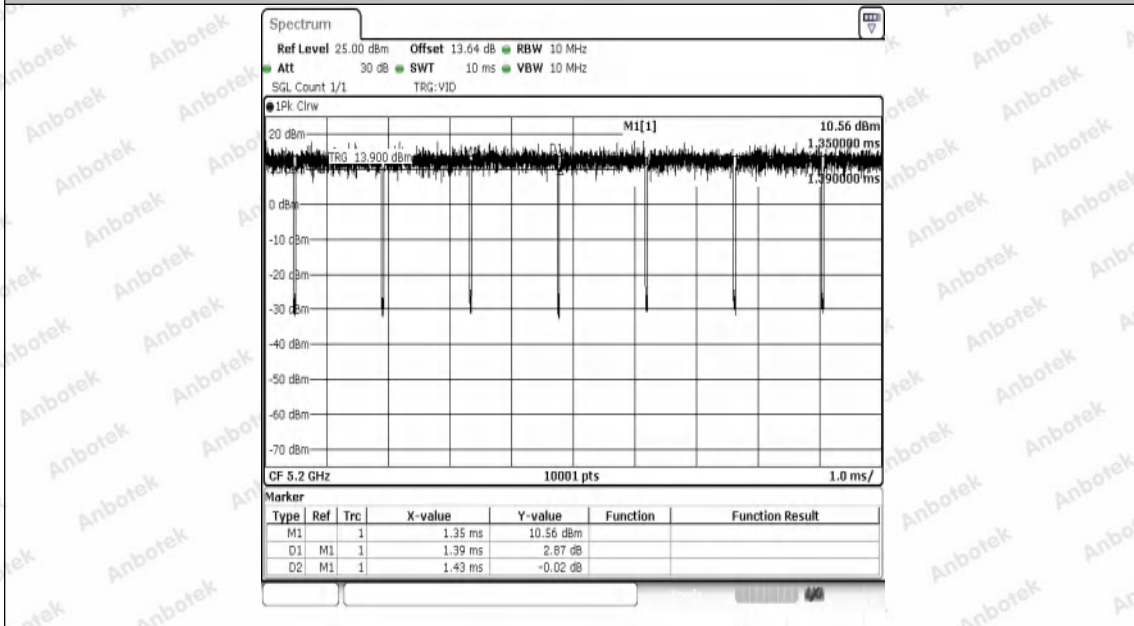

Hotline

400-003-0500

www.anbotek.com.cn

Test Graphs

NTNV-11A-Ant1-5180

NTNV-11A-Ant1-5200

NTNV-11A-Ant1-5240

NTNV-11A-Ant1-5260