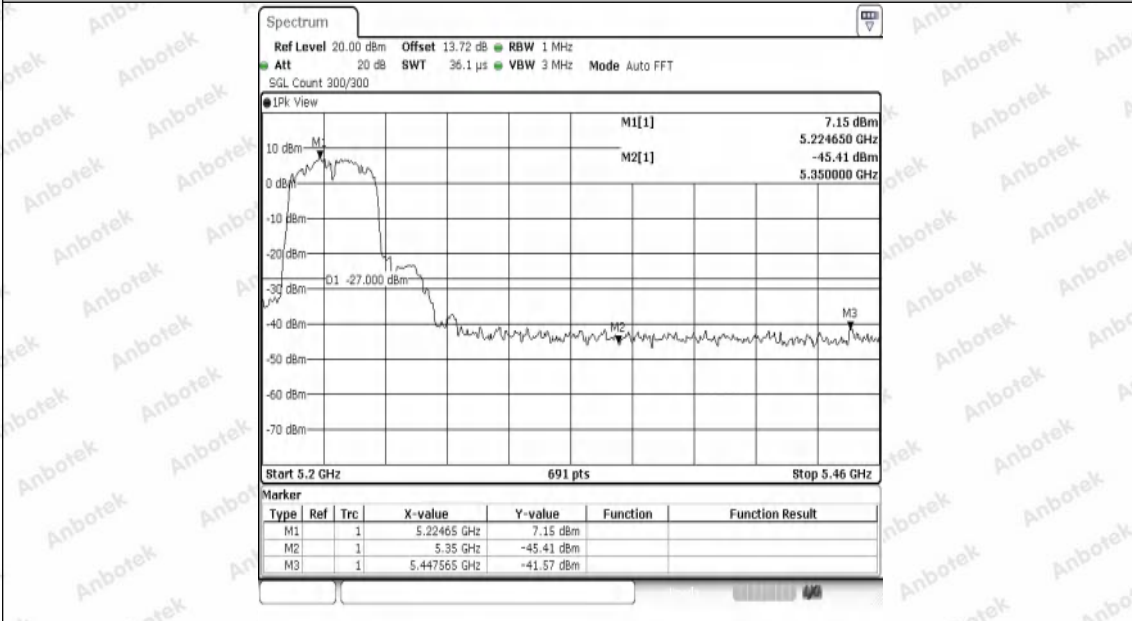

Hotline
 400-003-0500
www.anbotek.com.cn

11N40SISO-Ant1-5190-PASS

11N40SISO-Ant1-5230-PASS

11N40SISO-Ant1-5270-PASS

11N40SISO-Ant1-5310-PASS

11N40SISO-Ant1-5510-PASS

11N40SISO-Ant1-5670-PASS

11AC20SISO-Ant1-5180-PASS