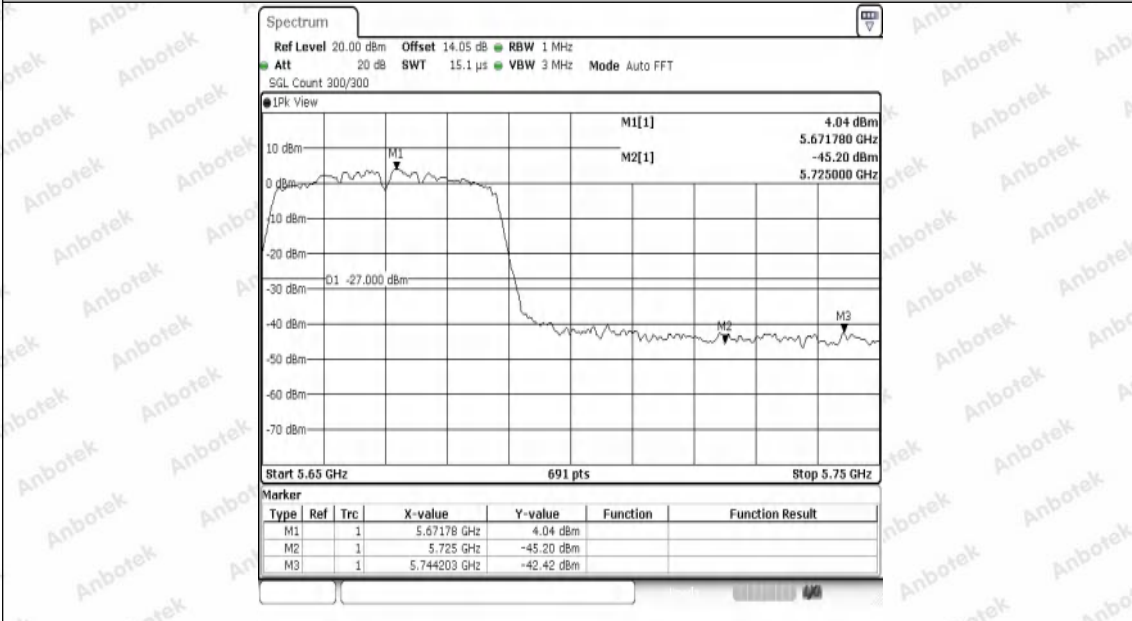

Hotline
 400-003-0500
www.anbotek.com.cn

11N40SISO-Ant1-5190-PASS

11N40SISO-Ant1-5230-PASS

11N40SISO-Ant1-5270-PASS

11N40SISO-Ant1-5310-PASS

11N40SISO-Ant1-5510-PASS

11N40SISO-Ant1-5670-PASS

11AC20SISO-Ant1-5180-PASS