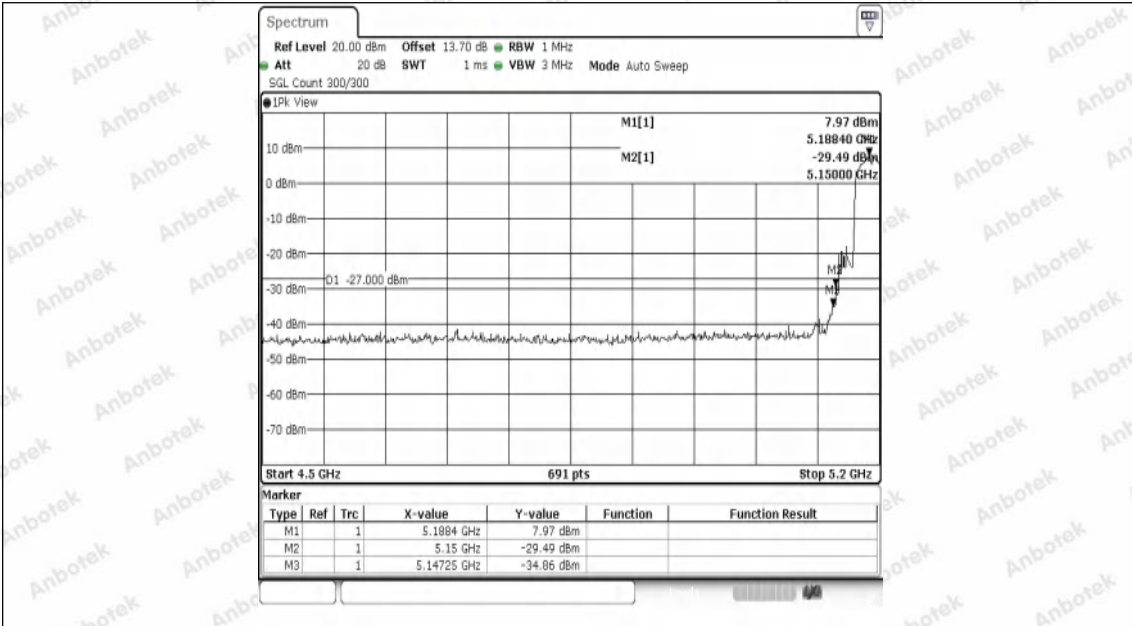

Hotline
 400-003-0500
www.anbotek.com.cn

11N40SISO-Ant1-5190-PASS

11N40SISO-Ant1-5230-PASS

11N40SISO-Ant1-5270-PASS

11N40SISO-Ant1-5310-PASS

11N40SISO-Ant1-5510-PASS

11N40SISO-Ant1-5670-PASS

11AC20SISO-Ant1-5180-PASS