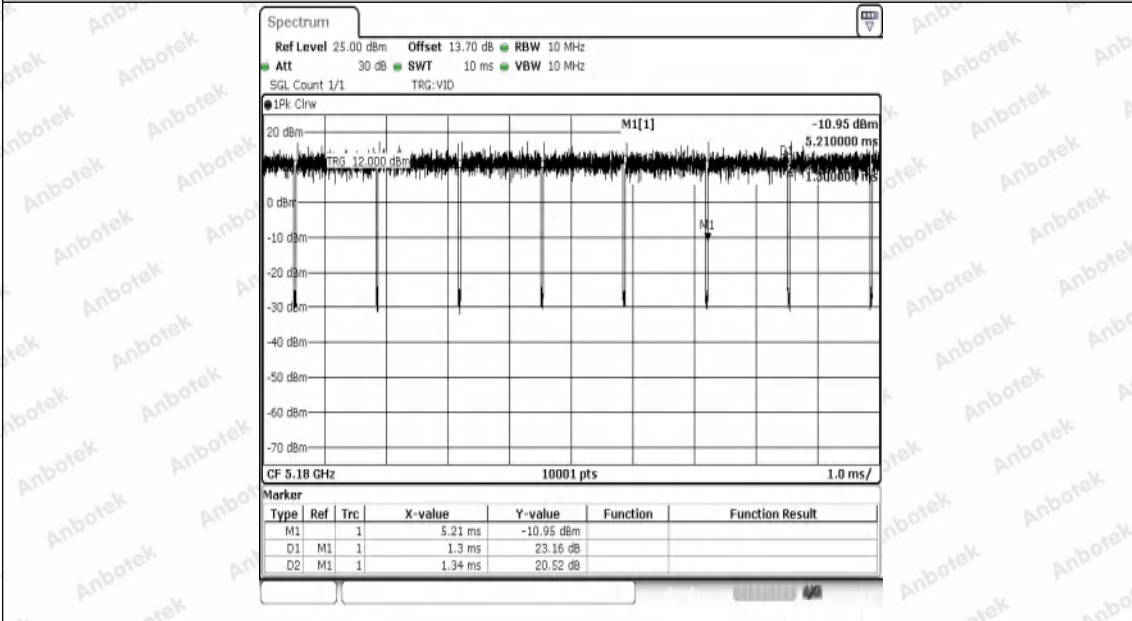

NTNV-11N20SISO-Ant1-5180