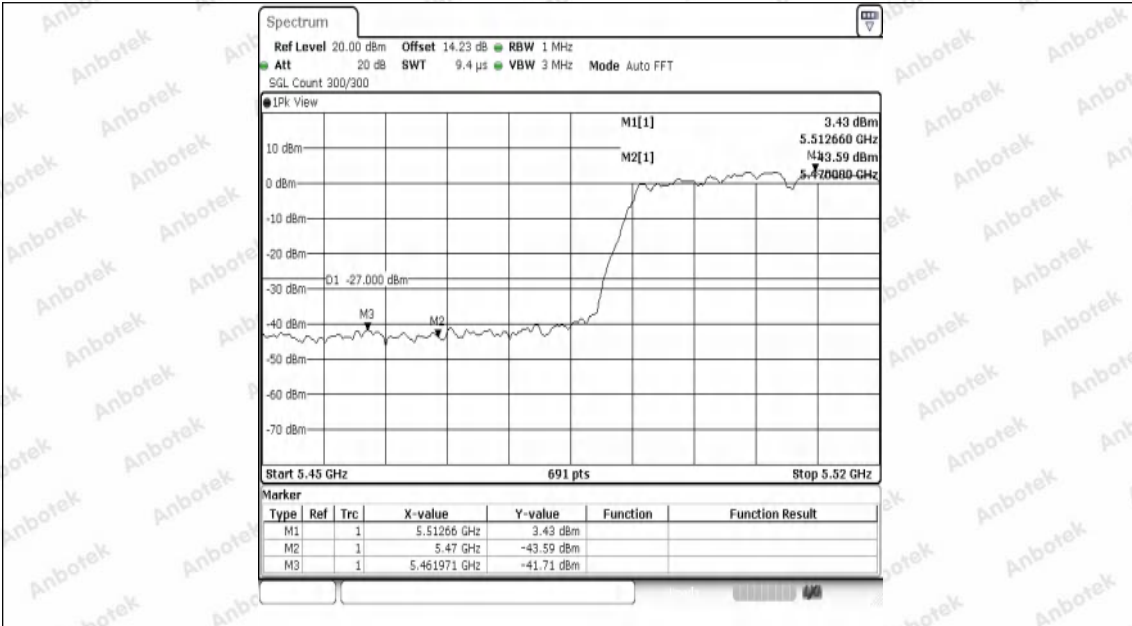

Hotline
 400-003-0500
www.anbotek.com.cn

11N40SISO-Ant1-5190-PASS

11N40SISO-Ant1-5230-PASS

11N40SISO-Ant1-5270-PASS

11N40SISO-Ant1-5310-PASS

11N40SISO-Ant1-5510-PASS

11N40SISO-Ant1-5670-PASS

11AC20SISO-Ant1-5180-PASS