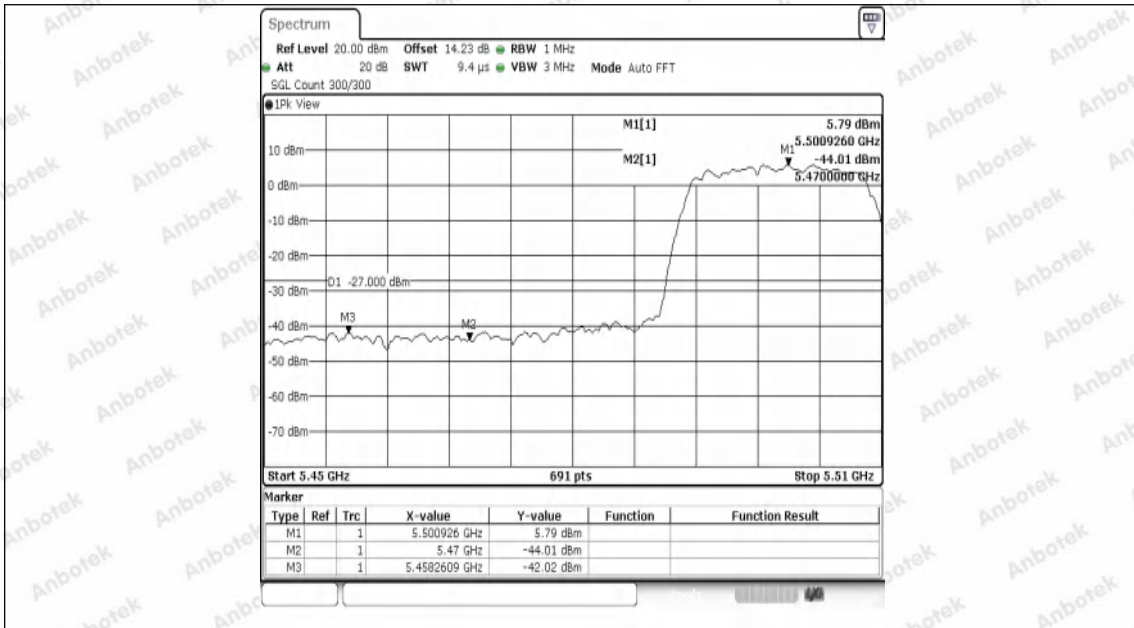

11AC20SISO-Ant1-5500-PASS