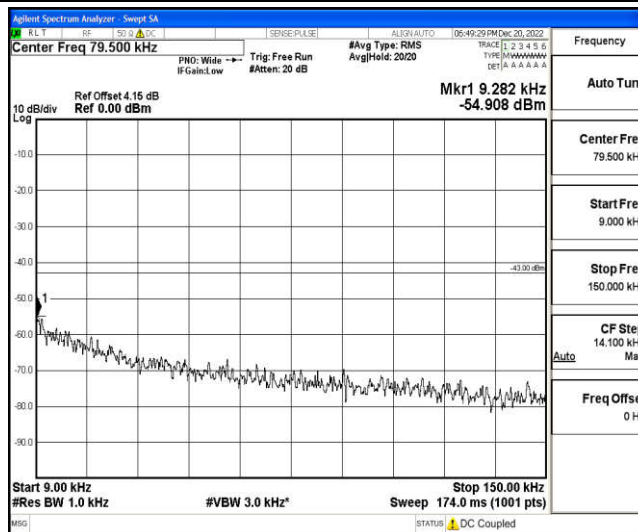

Band25-15MHz-16QAM-26365-1RB#0-Range2:0.15~30MHz

Band25-15MHz-16QAM-26365-1RB#0-Range3:30~1000MHz

Band25-15MHz-16QAM-26365-1RB#0-Range4:1000~10000MHz

Band25-15MHz-16QAM-26365-1RB#0-Range5:10000~20000MHz

Band25-15MHz-16QAM-26615-1RB#0-Range1:0.009~0.15MHz