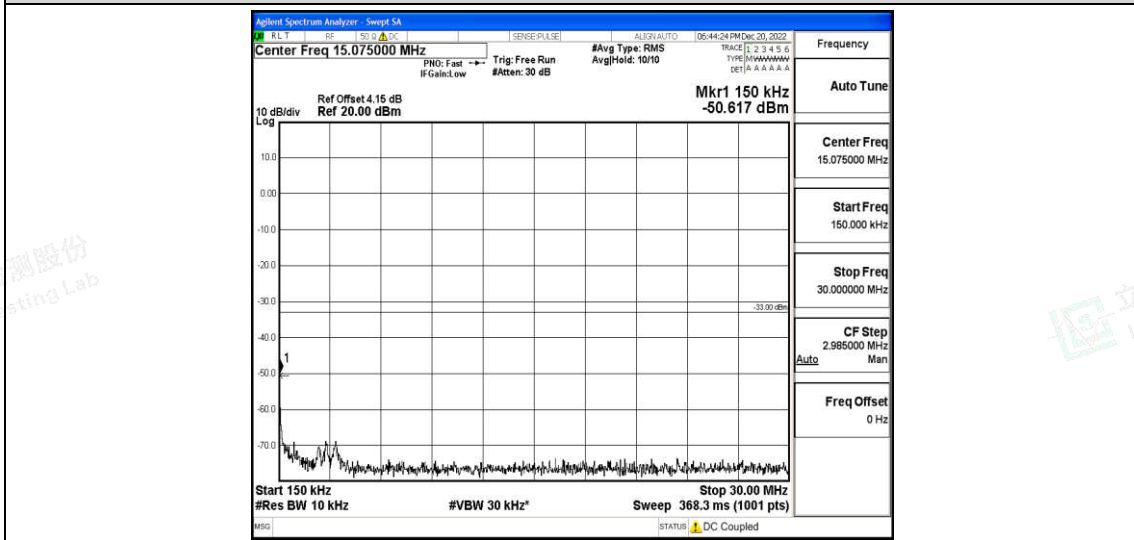

Band25-15MHz-QPSK-26115-1RB#0-Range2:0.15~30MHz

Band25-15MHz-QPSK-26115-1RB#0-Range3:30~1000MHz