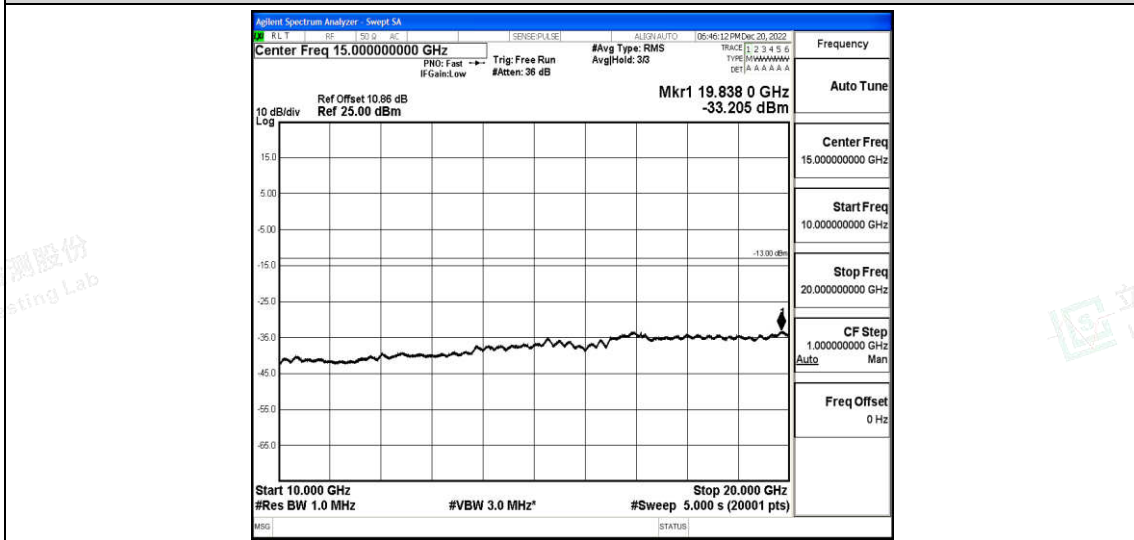

Band25-15MHz-16QAM-26115-1RB#0-Range2:0.15~30MHz

Band25-15MHz-16QAM-26115-1RB#0-Range3:30~1000MHz

Band25-15MHz-16QAM-26115-1RB#0-Range4:1000~10000MHz

Band25-15MHz-16QAM-26115-1RB#0-Range5:10000~20000MHz

Band25-15MHz-16QAM-26365-1RB#0-Range1:0.009~0.15MHz