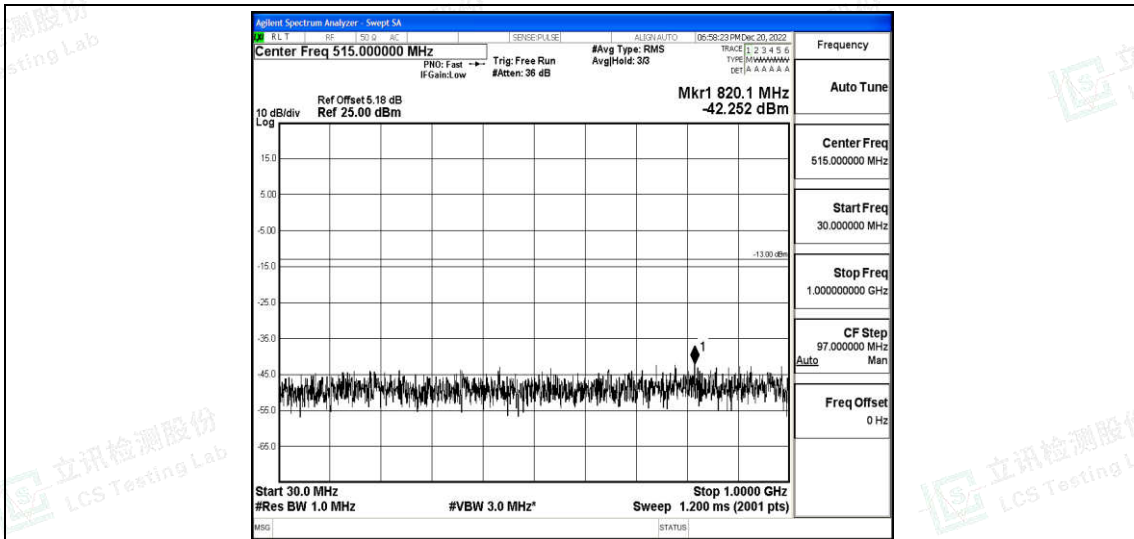

Band25-20MHz-QPSK-26590-1RB#0-Range1:0.009~0.15MHz

Band25-20MHz-QPSK-26590-1RB#0-Range2:0.15~30MHz

Band25-20MHz-QPSK-26590-1RB#0-Range3:30~1000MHz

Band25-20MHz-QPSK-26590-1RB#0-Range4:1000~10000MHz

Band25-20MHz-QPSK-26590-1RB#0-Range5:10000~20000MHz