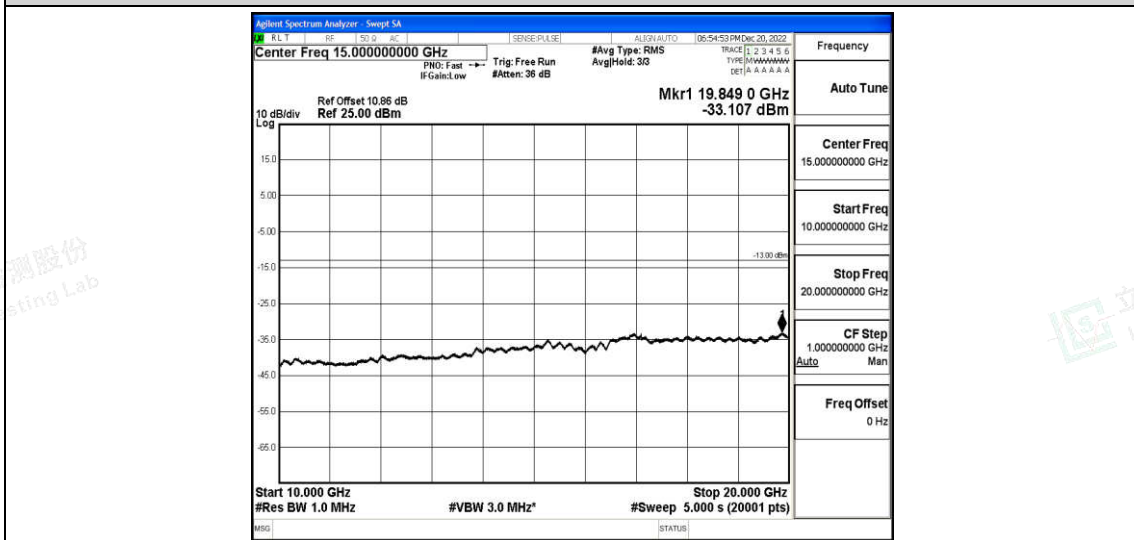

Band25-20MHz-QPSK-26140-1RB#0-Range1:0.009~0.15MHz

Band25-20MHz-QPSK-26140-1RB#0-Range2:0.15~30MHz

Band25-20MHz-QPSK-26140-1RB#0-Range3:30~1000MHz

Band25-20MHz-QPSK-26140-1RB#0-Range4:1000~10000MHz

Band25-20MHz-QPSK-26140-1RB#0-Range5:10000~20000MHz