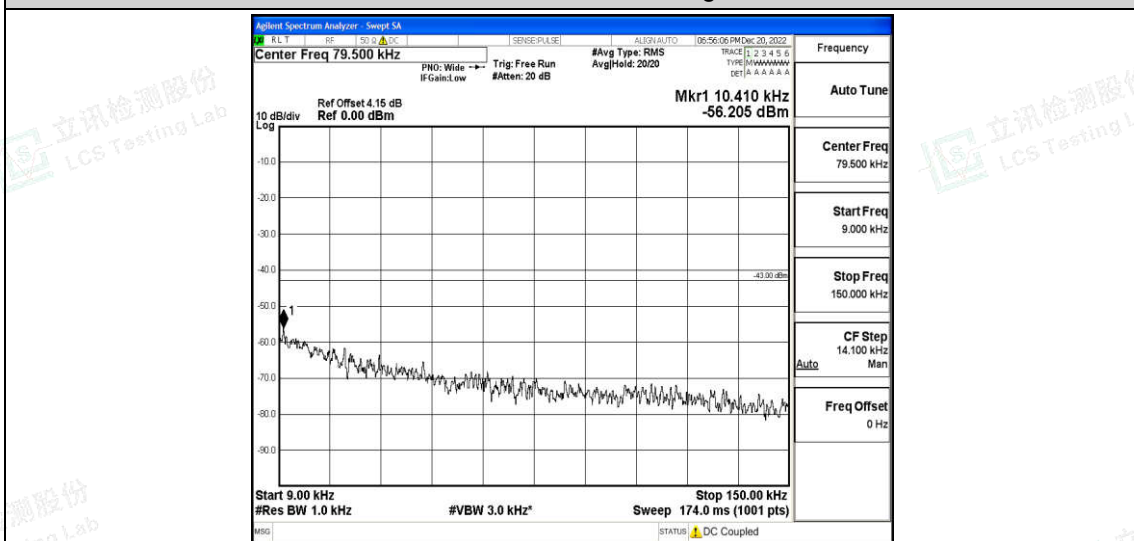

Band25-20MHz-QPSK-26365-1RB#0-Range1:0.009~0.15MHz

Band25-20MHz-QPSK-26365-1RB#0-Range2:0.15~30MHz