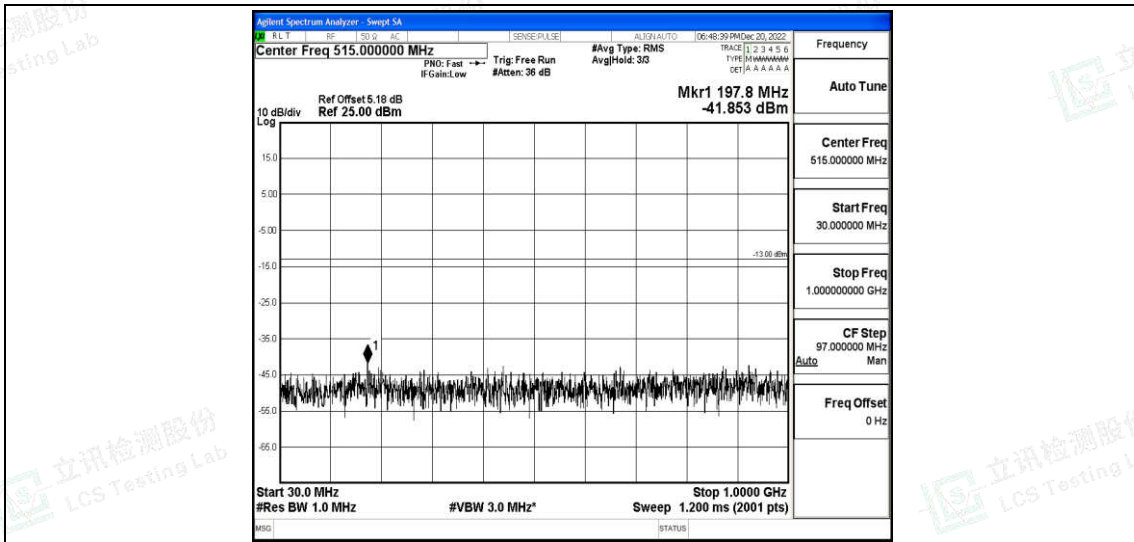

Band25-15MHz-QPSK-26615-1RB#0-Range3:30~1000MHz

Band25-15MHz-QPSK-26615-1RB#0-Range4:1000~10000MHz