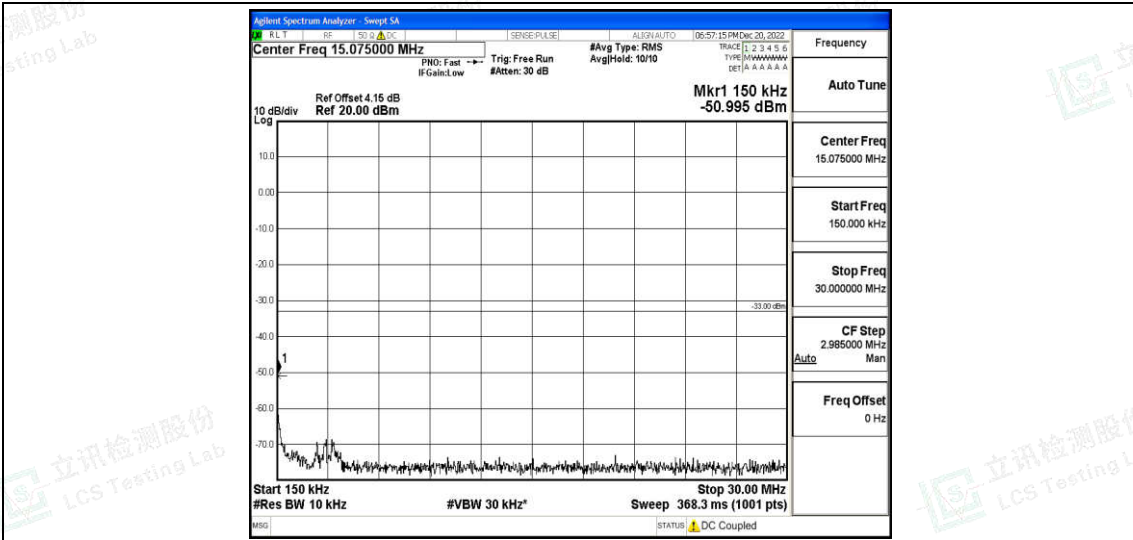

Band25-20MHz-16QAM-26365-1RB#0-Range2:0.15~30MHz

Band25-20MHz-16QAM-26365-1RB#0-Range3:30~1000MHz