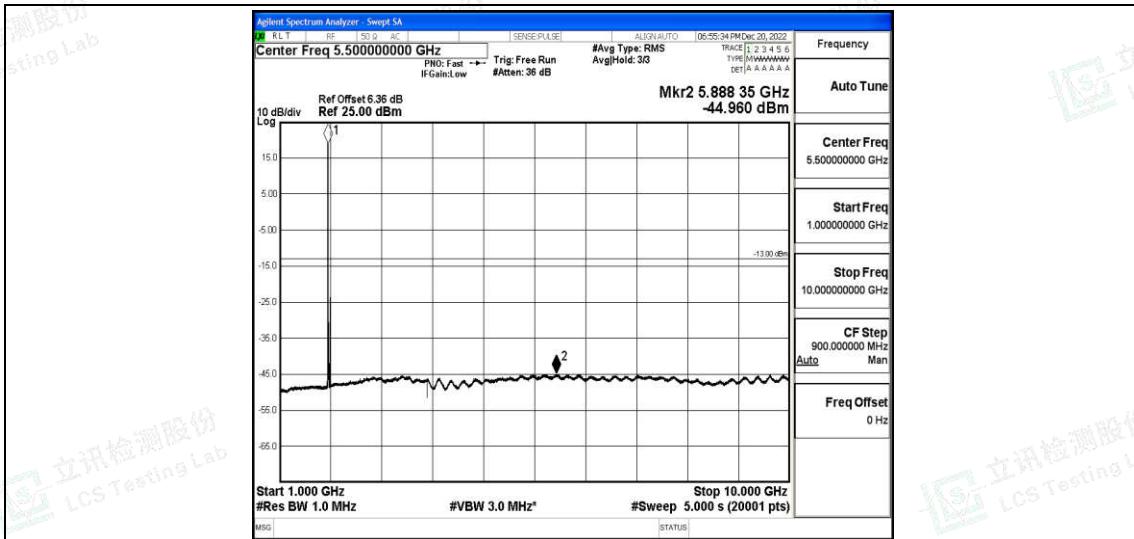

Band25-20MHz-16QAM-26140-1RB#0-Range1:0.009~0.15MHz

Band25-20MHz-16QAM-26140-1RB#0-Range2:0.15~30MHz

Band25-20MHz-16QAM-26140-1RB#0-Range3:30~1000MHz

Band25-20MHz-16QAM-26140-1RB#0-Range4:1000~10000MHz

Band25-20MHz-16QAM-26140-1RB#0-Range5:10000~20000MHz