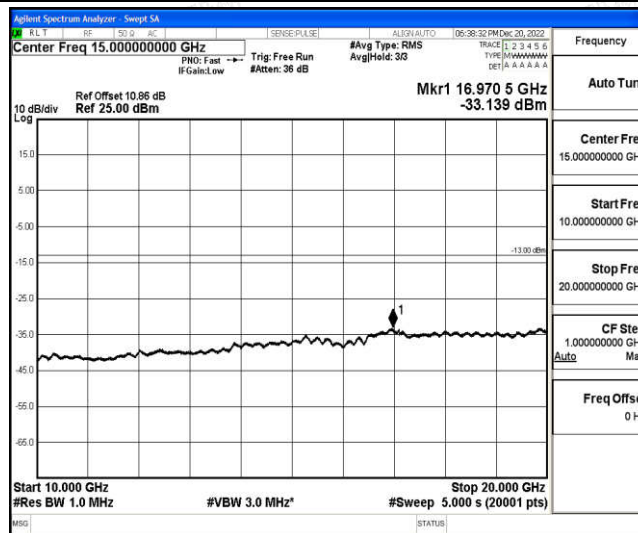

Band25-10MHz-16QAM-26365-1RB#0-Range2:0.15~30MHz

Band25-10MHz-16QAM-26365-1RB#0-Range3:30~1000MHz

Band25-10MHz-16QAM-26365-1RB#0-Range4:1000~10000MHz

Band25-10MHz-16QAM-26365-1RB#0-Range5:10000~20000MHz

Band25-10MHz-16QAM-26640-1RB#0-Range1:0.009~0.15MHz