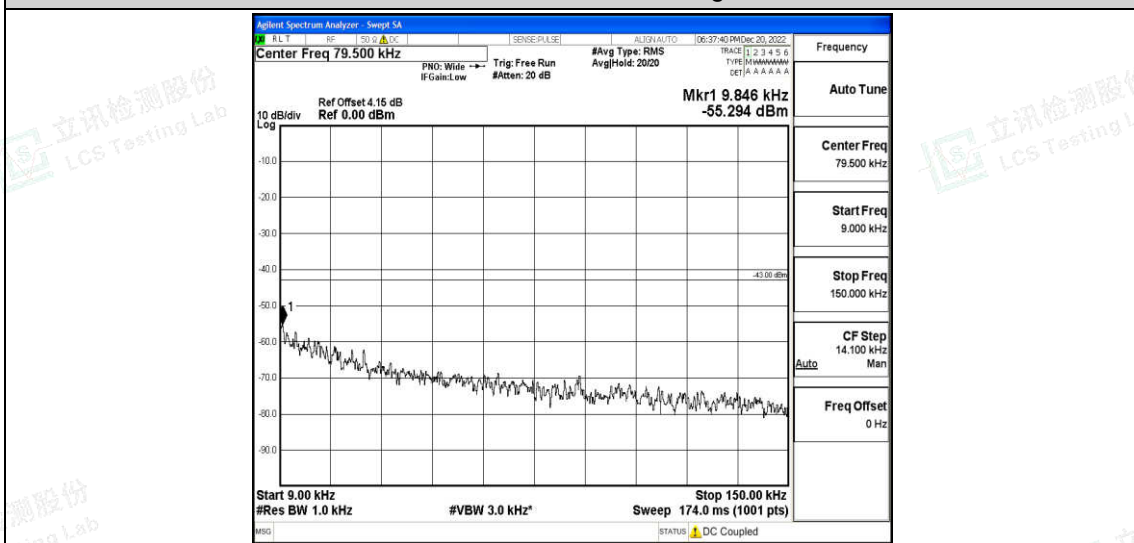

Band25-10MHz-16QAM-26090-1RB#0-Range2:0.15~30MHz

Band25-10MHz-16QAM-26090-1RB#0-Range3:30~1000MHz

Band25-10MHz-16QAM-26090-1RB#0-Range4:1000~10000MHz

Band25-10MHz-16QAM-26090-1RB#0-Range5:10000~20000MHz

Band25-10MHz-16QAM-26365-1RB#0-Range1:0.009~0.15MHz