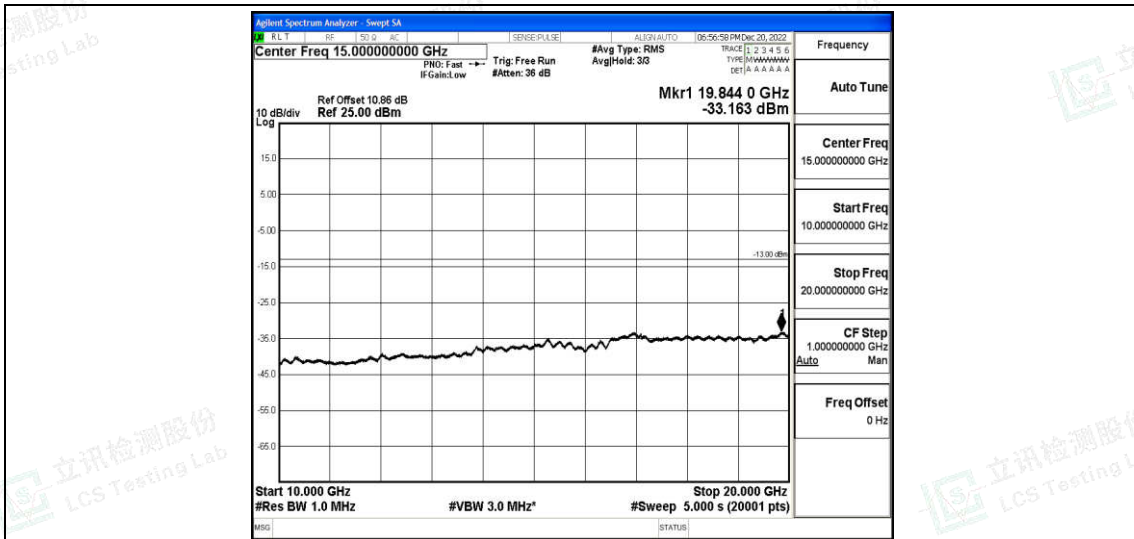

Band25-20MHz-QPSK-26365-1RB#0-Range1:0.009~0.15MHz

Band25-20MHz-QPSK-26365-1RB#0-Range2:0.15~30MHz

Band25-20MHz-QPSK-26365-1RB#0-Range3:30~1000MHz

Band25-20MHz-QPSK-26365-1RB#0-Range4:1000~10000MHz

Band25-20MHz-QPSK-26365-1RB#0-Range5:10000~20000MHz