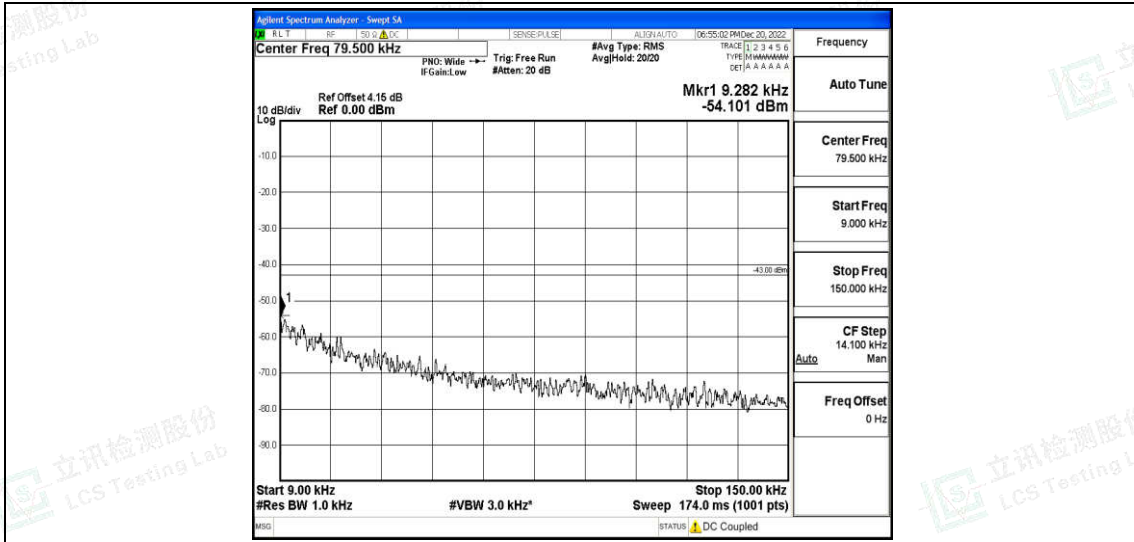

Band25-20MHz-16QAM-26140-1RB#0-Range1:0.009~0.15MHz

Band25-20MHz-16QAM-26140-1RB#0-Range2:0.15~30MHz