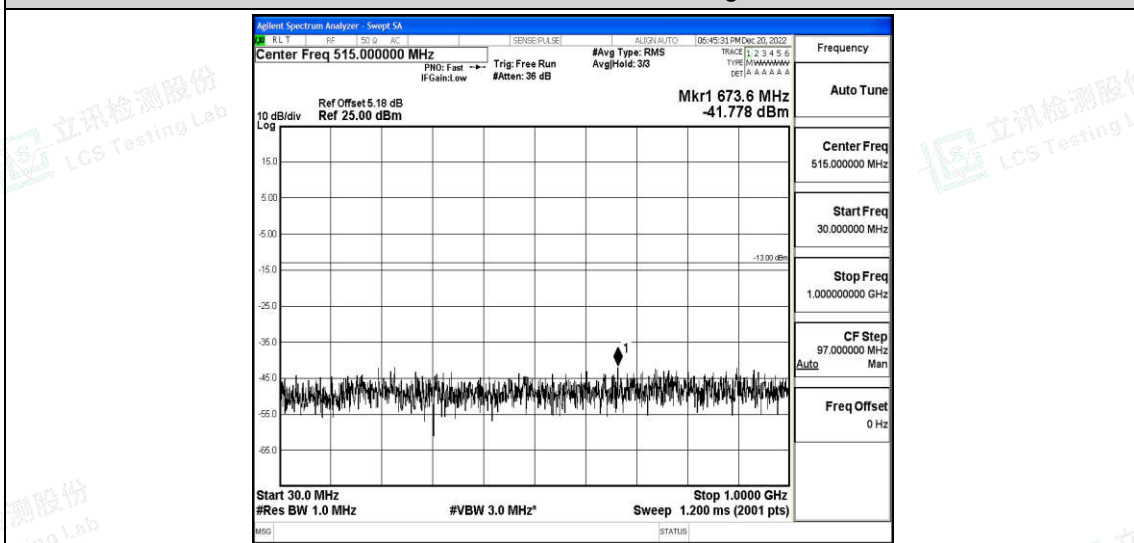

Band25-15MHz-16QAM-26115-1RB#0-Range3:30~1000MHz

Band25-15MHz-16QAM-26115-1RB#0-Range4:1000~10000MHz