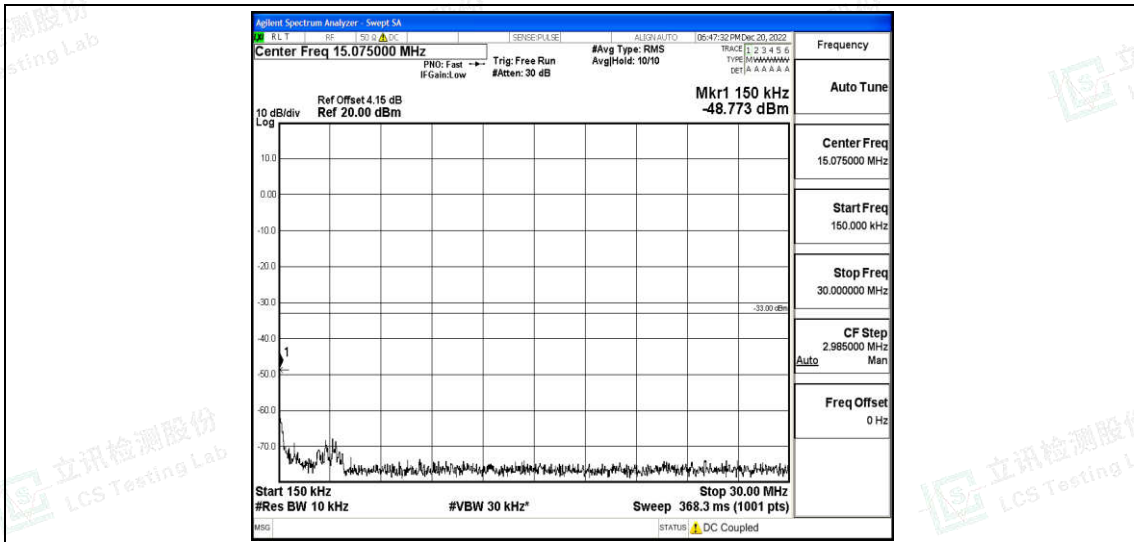

Band25-15MHz-16QAM-26365-1RB#0-Range2:0.15~30MHz

Band25-15MHz-16QAM-26365-1RB#0-Range3:30~1000MHz