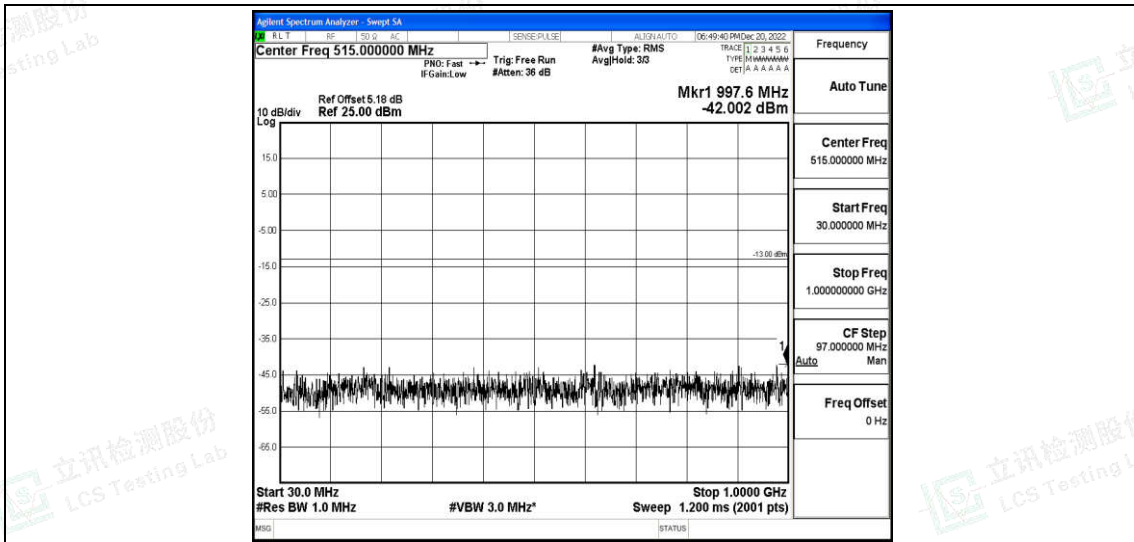

Band25-15MHz-16QAM-26615-1RB#0-Range3:30~1000MHz

Band25-15MHz-16QAM-26615-1RB#0-Range4: 1000~10000MHz