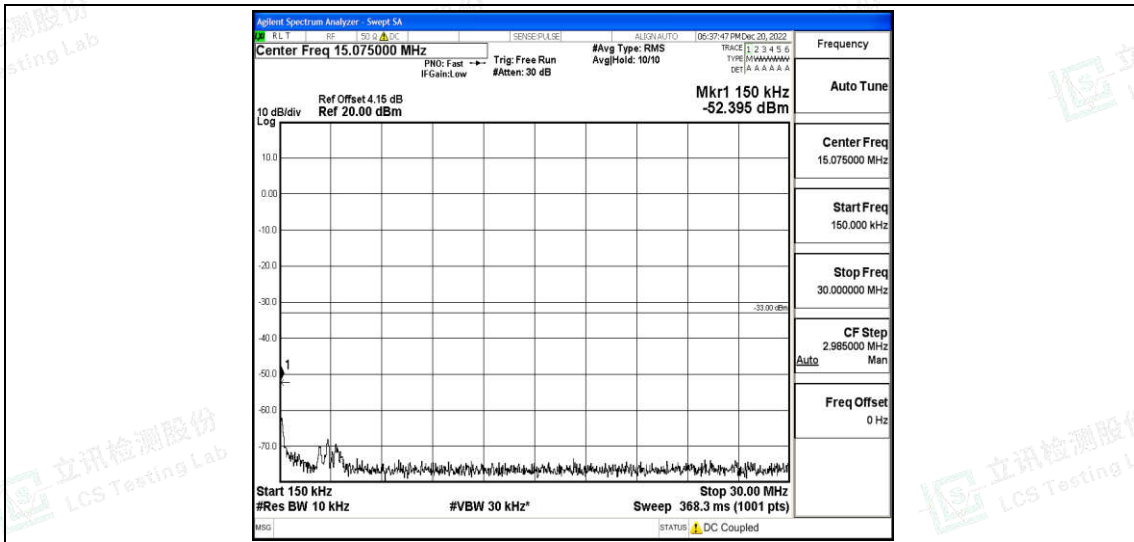

Band25-10MHz-16QAM-26365-1RB#0-Range2:0.15~30MHz

Band25-10MHz-16QAM-26365-1RB#0-Range3:30~1000MHz