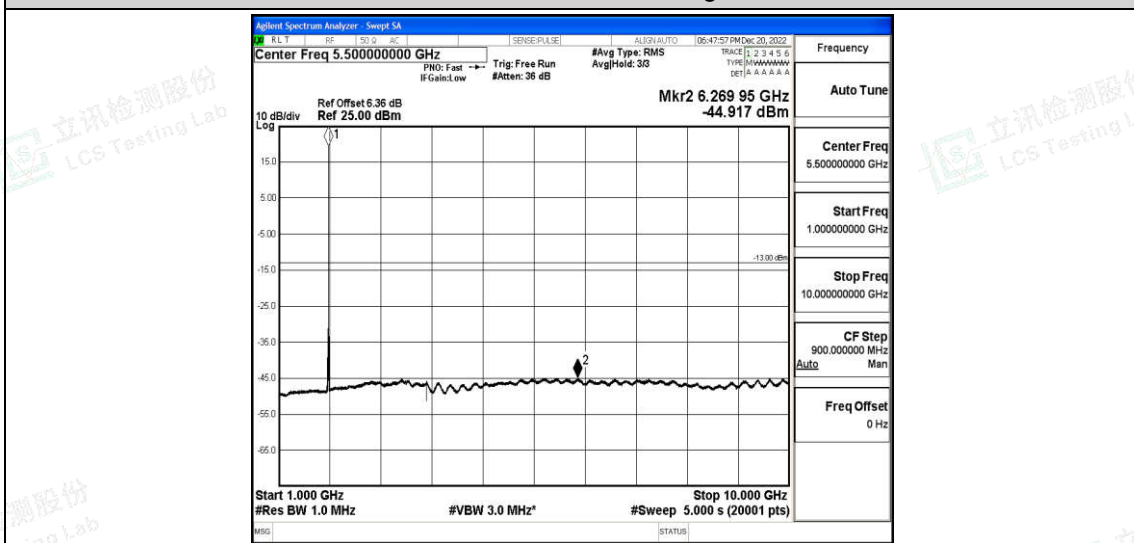

Band25-15MHz-16QAM-26365-1RB#0-Range2:0.15~30MHz

Band25-15MHz-16QAM-26365-1RB#0-Range3:30~1000MHz

Band25-15MHz-16QAM-26365-1RB#0-Range4:1000~10000MHz

Band25-15MHz-16QAM-26365-1RB#0-Range5:10000~20000MHz

Band25-15MHz-16QAM-26615-1RB#0-Range1:0.009~0.15MHz