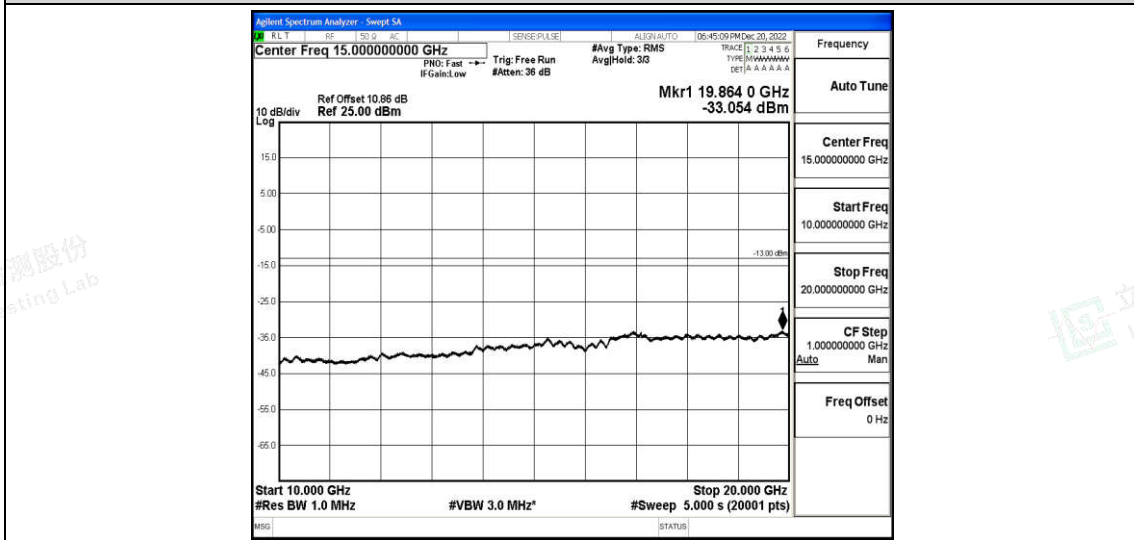

Band25-15MHz-QPSK-26115-1RB#0-Range2:0.15~30MHz

Band25-15MHz-QPSK-26115-1RB#0-Range3:30~1000MHz

Band25-15MHz-QPSK-26115-1RB#0-Range4:1000~10000MHz

Band25-15MHz-QPSK-26115-1RB#0-Range5:10000~20000MHz

Band25-15MHz-QPSK-26365-1RB#0-Range1:0.009~0.15MHz