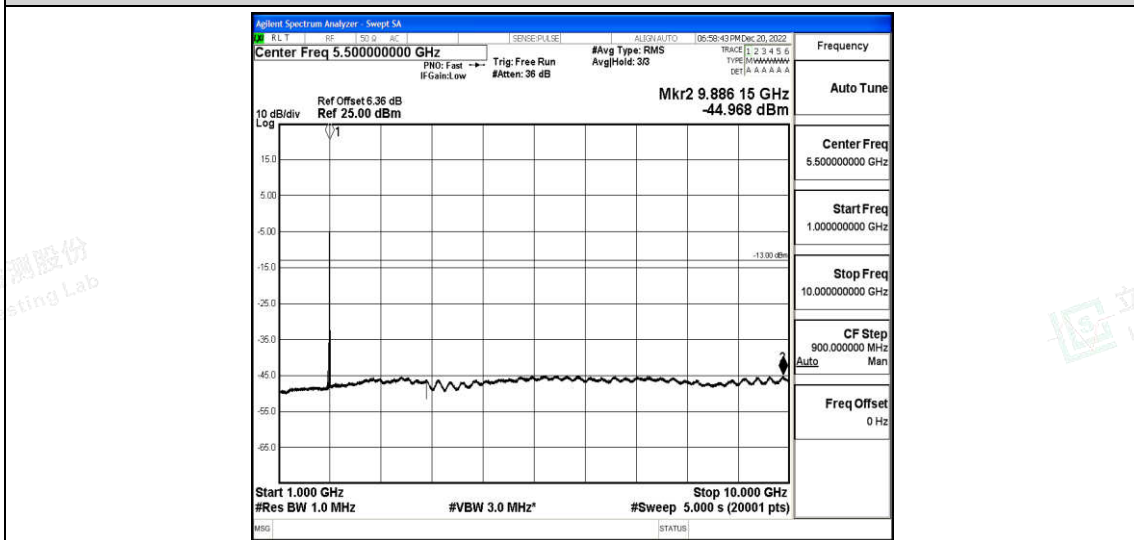

Band25-20MHz-QPSK-26590-1RB#0-Range1:0.009~0.15MHz

Band25-20MHz-QPSK-26590-1RB#0-Range2:0.15~30MHz

Band25-20MHz-QPSK-26590-1RB#0-Range3:30~1000MHz

Band25-20MHz-QPSK-26590-1RB#0-Range4:1000~10000MHz

Band25-20MHz-QPSK-26590-1RB#0-Range5:10000~20000MHz