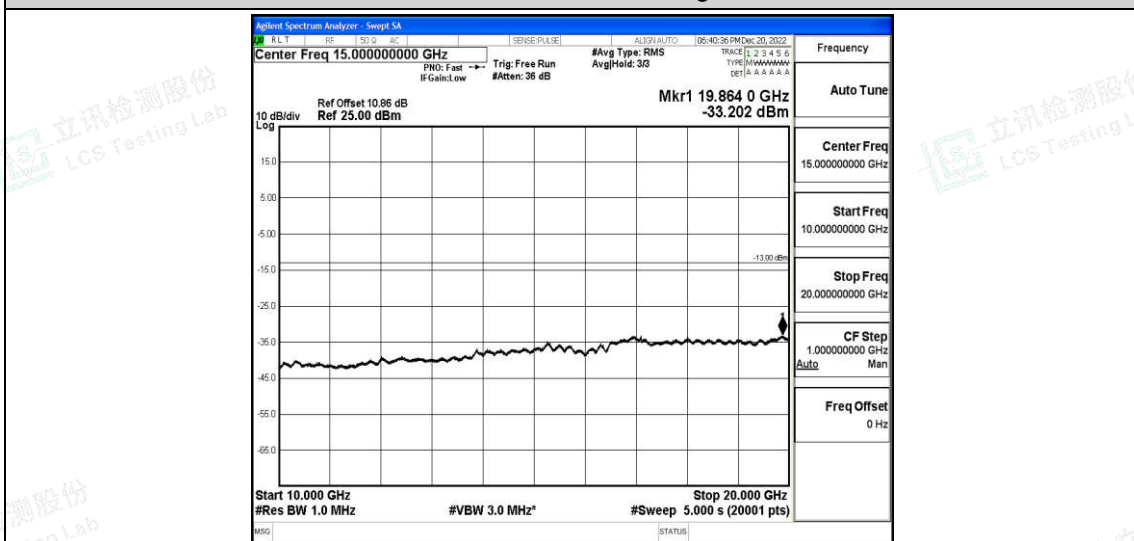

Band25-10MHz-16QAM-26640-1RB#0-Range2:0.15~30MHz

Band25-10MHz-16QAM-26640-1RB#0-Range3:30~1000MHz

Band25-10MHz-16QAM-26640-1RB#0-Range4:1000~10000MHz

Band25-10MHz-16QAM-26640-1RB#0-Range5:10000~20000MHz

Band25-15MHz-QPSK-26115-1RB#0-Range1:0.009~0.15MHz