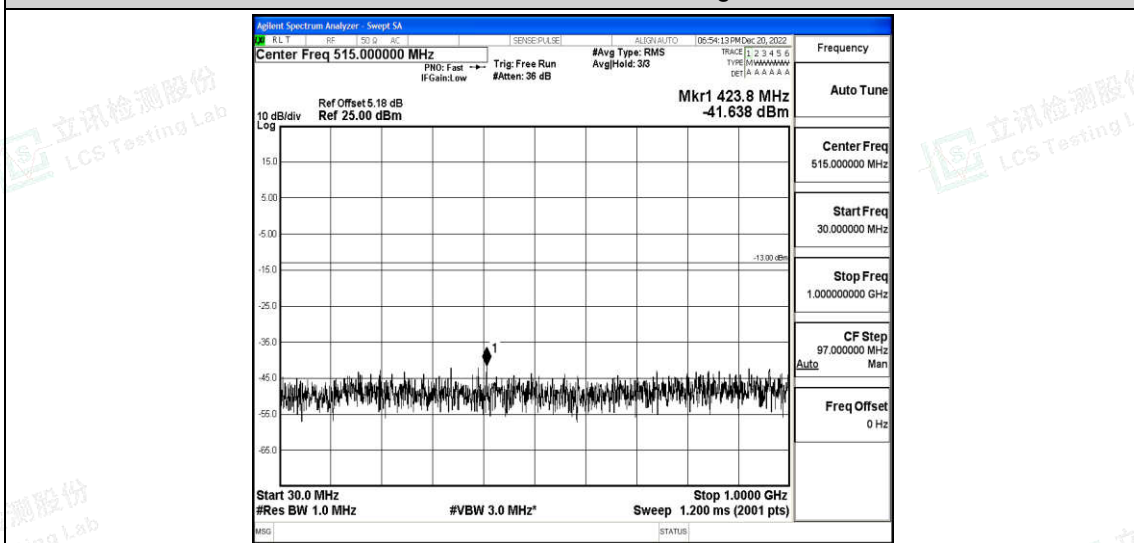

Band25-20MHz-QPSK-26140-1RB#0-Range1:0.009~0.15MHz

Band25-20MHz-QPSK-26140-1RB#0-Range2:0.15~30MHz

Band25-20MHz-QPSK-26140-1RB#0-Range3:30~1000MHz

Band25-20MHz-QPSK-26140-1RB#0-Range4:1000~10000MHz

Band25-20MHz-QPSK-26140-1RB#0-Range5:10000~20000MHz