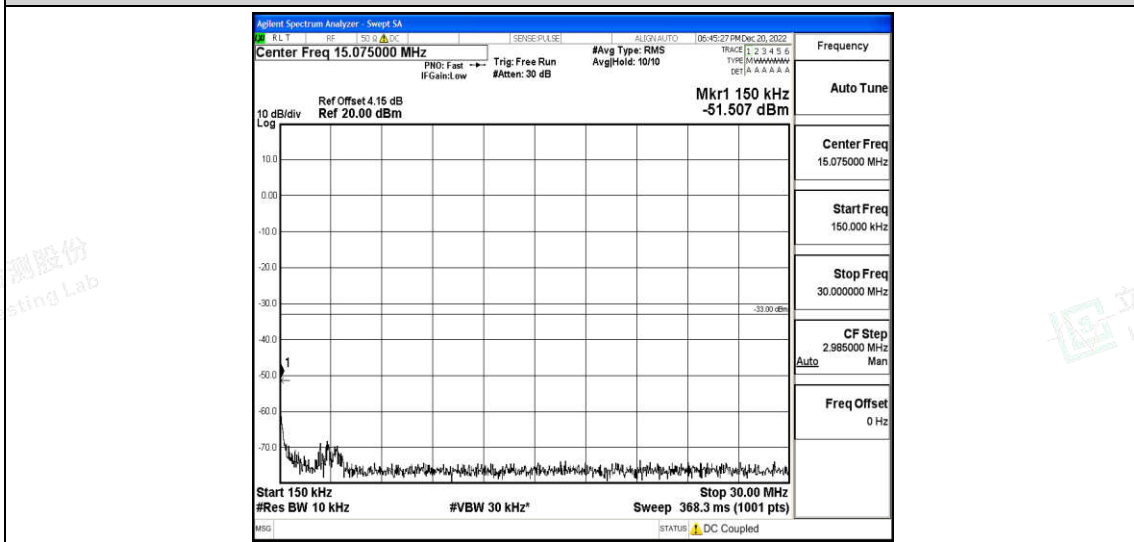

Band25-15MHz-16QAM-26115-1RB#0-Range2:0.15~30MHz

Band25-15MHz-16QAM-26115-1RB#0-Range3:30~1000MHz