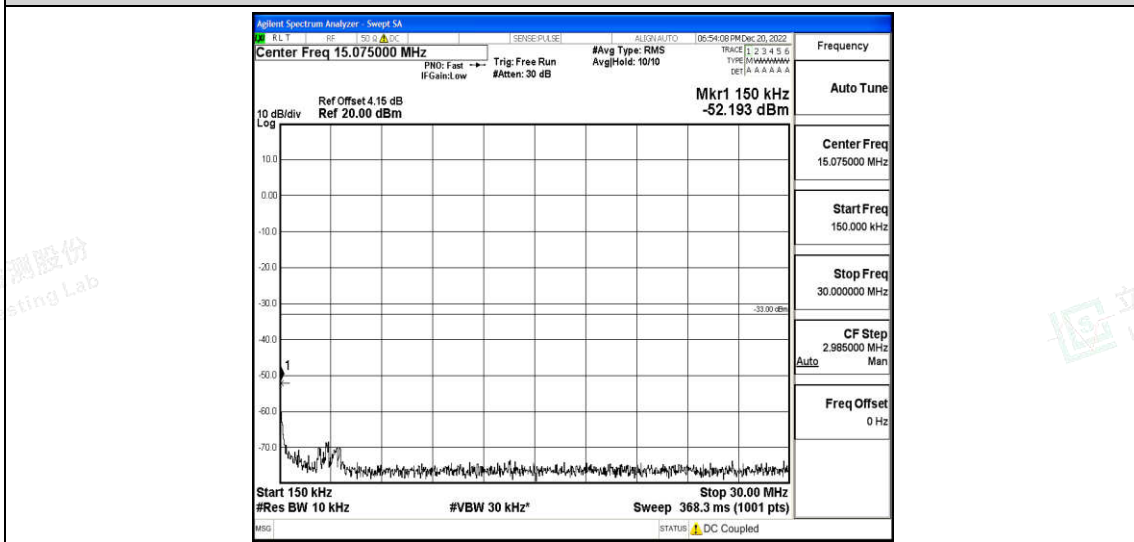

Band25-20MHz-QPSK-26140-1RB#0-Range2:0.15~30MHz

Band25-20MHz-QPSK-26140-1RB#0-Range3:30~1000MHz