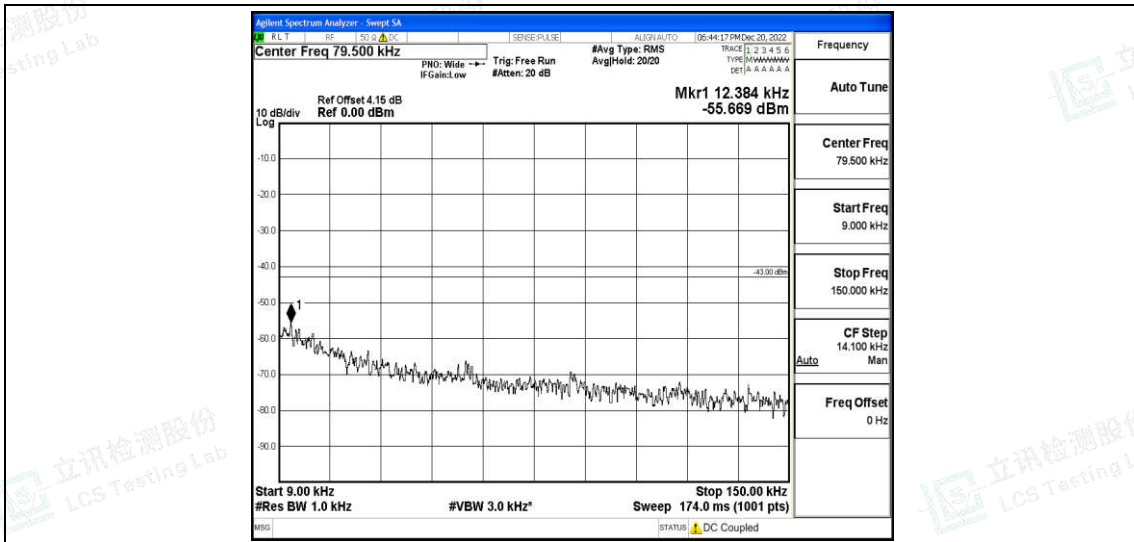

Band25-10MHz-16QAM-26640-1RB#0-Range2:0.15~30MHz

Band25-10MHz-16QAM-26640-1RB#0-Range3:30~1000MHz

Band25-10MHz-16QAM-26640-1RB#0-Range4:1000~10000MHz

Band25-10MHz-16QAM-26640-1RB#0-Range5:10000~20000MHz

Band25-15MHz-QPSK-26115-1RB#0-Range1:0.009~0.15MHz