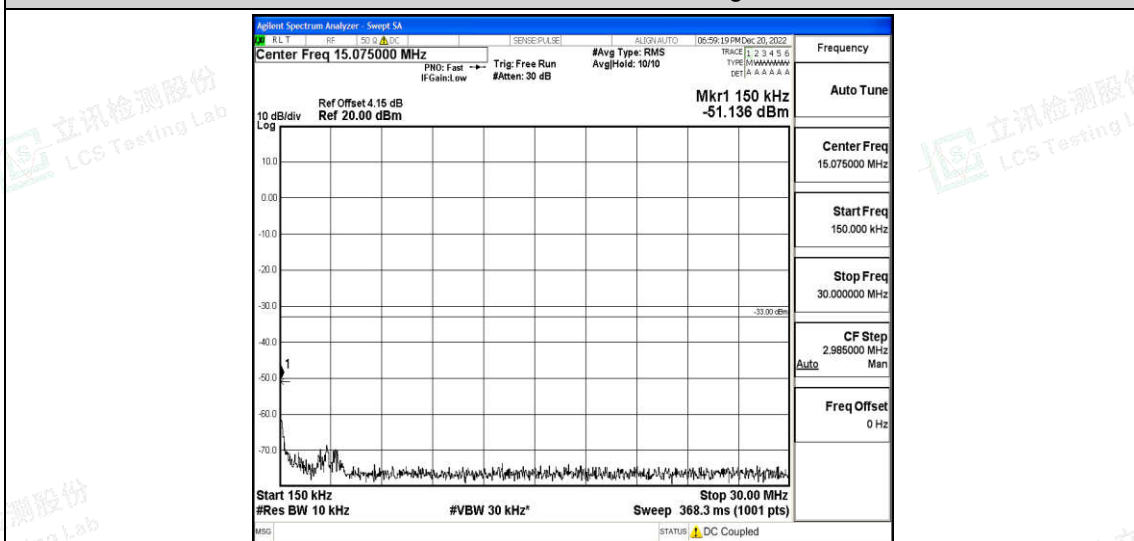

Band25-20MHz-16QAM-26590-1RB#0-Range2:0.15~30MHz

Band25-20MHz-16QAM-26590-1RB#0-Range3:30~1000MHz