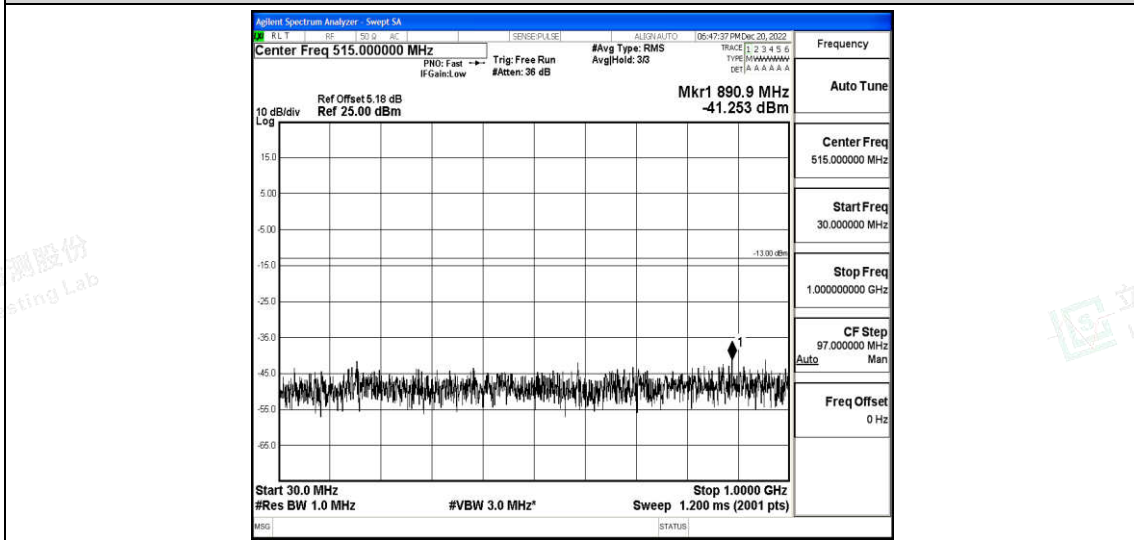

Band25-15MHz-16QAM-26365-1RB#0-Range3:30~1000MHz

Band25-15MHz-16QAM-26365-1RB#0-Range4:1000~10000MHz