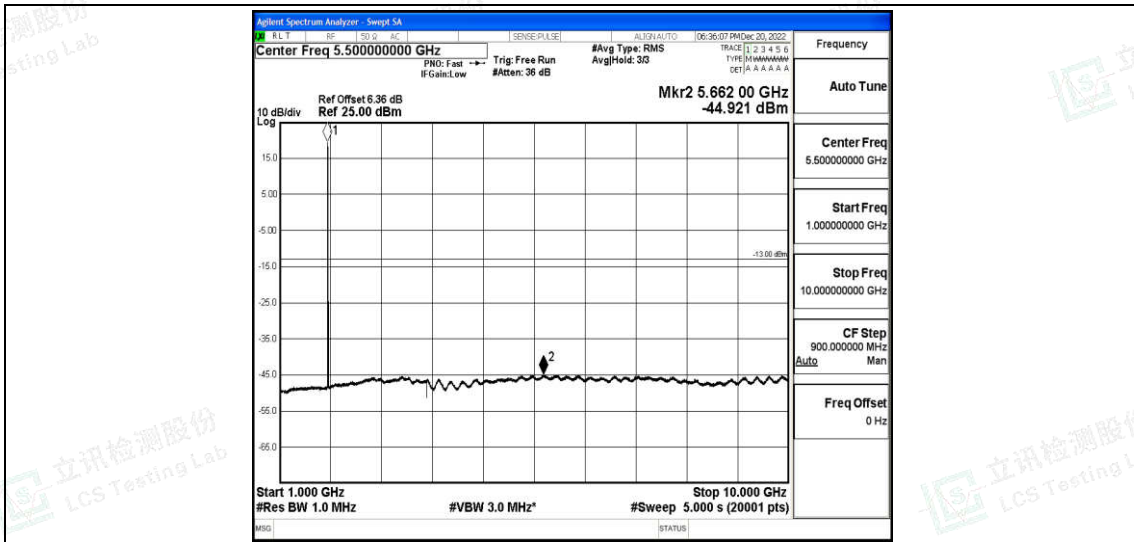

Band25-10MHz-16QAM-26090-1RB#0-Range2:0.15~30MHz

Band25-10MHz-16QAM-26090-1RB#0-Range3:30~1000MHz

Band25-10MHz-16QAM-26090-1RB#0-Range4:1000~10000MHz

Band25-10MHz-16QAM-26090-1RB#0-Range5:10000~20000MHz

Band25-10MHz-16QAM-26365-1RB#0-Range1:0.009~0.15MHz