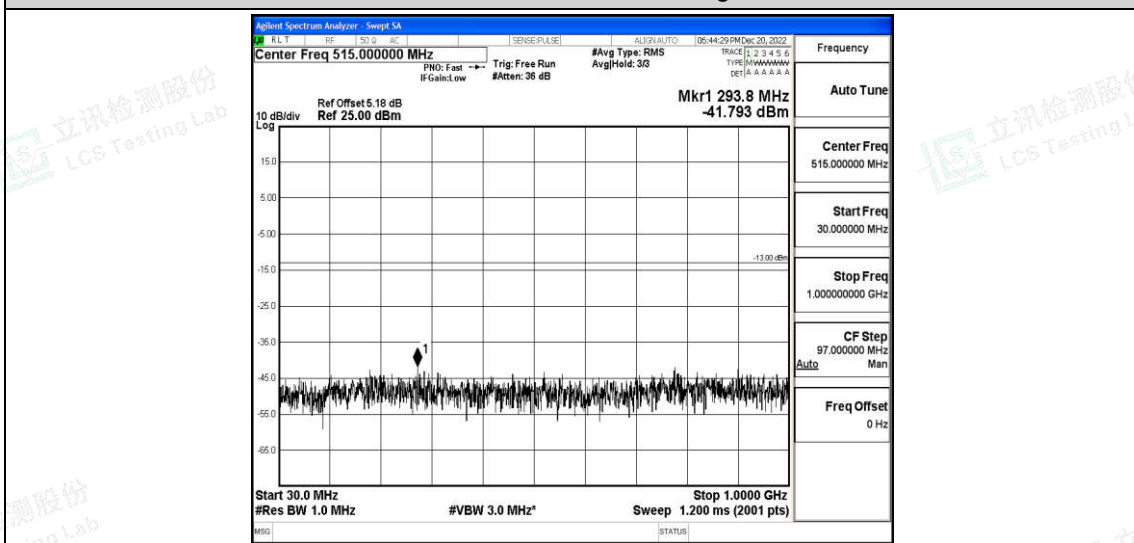

Band25-15MHz-QPSK-26115-1RB#0-Range3:30~1000MHz

Band25-15MHz-QPSK-26115-1RB#0-Range4:1000~10000MHz