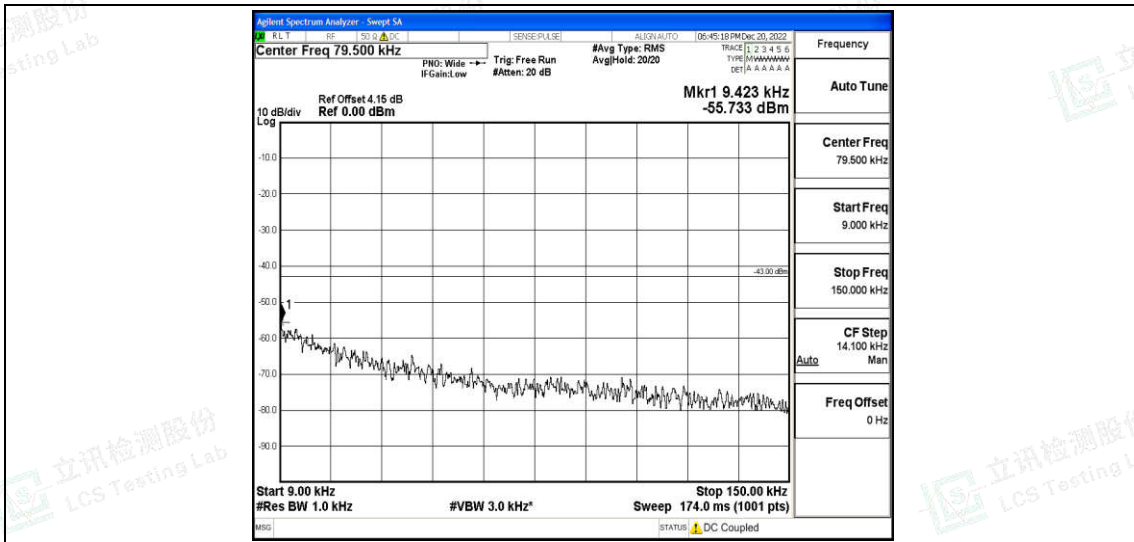

Band25-15MHz-QPSK-26615-1RB#0-Range2:0.15~30MHz

Band25-15MHz-QPSK-26615-1RB#0-Range3:30~1000MHz

Band25-15MHz-QPSK-26615-1RB#0-Range4:1000~10000MHz

Band25-15MHz-QPSK-26615-1RB#0-Range5:10000~20000MHz

Band25-15MHz-16QAM-26115-1RB#0-Range1:0.009~0.15MHz