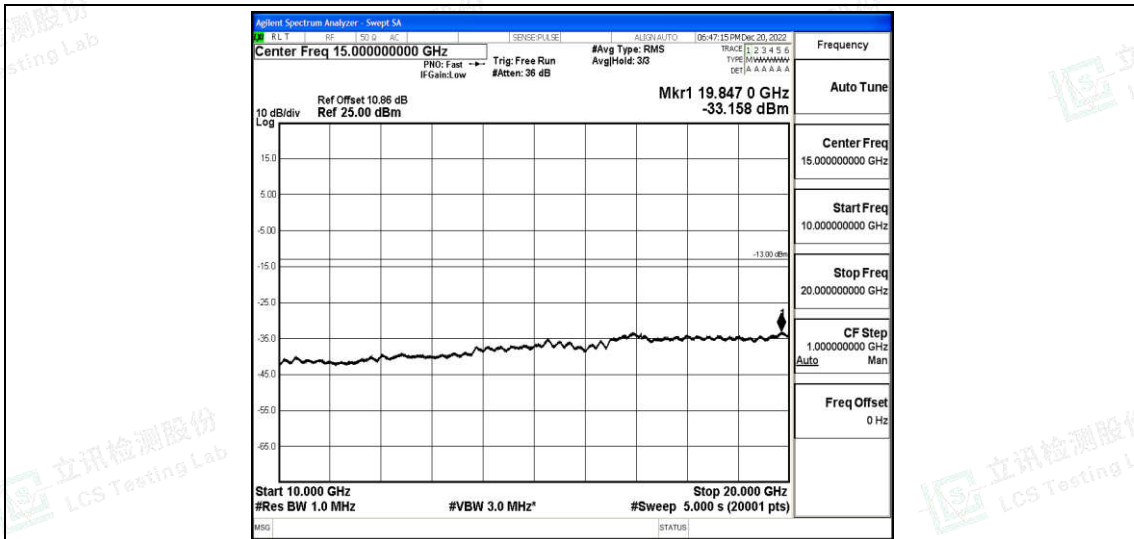

Band25-15MHz-QPSK-26365-1RB#0-Range2:0.15~30MHz

Band25-15MHz-QPSK-26365-1RB#0-Range3:30~1000MHz

Band25-15MHz-QPSK-26365-1RB#0-Range4:1000~10000MHz

Band25-15MHz-QPSK-26365-1RB#0-Range5:10000~20000MHz

Band25-15MHz-QPSK-26615-1RB#0-Range1:0.009~0.15MHz