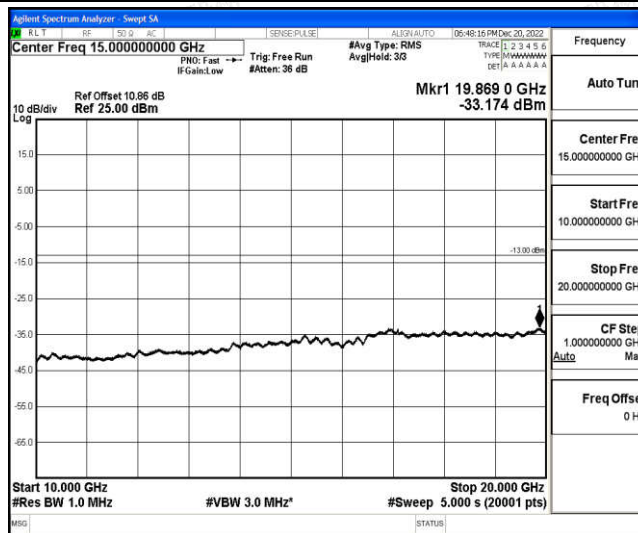

Band25-15MHz-16QAM-26365-1RB#0-Range2:0.15~30MHz

Band25-15MHz-16QAM-26365-1RB#0-Range3:30~1000MHz

Band25-15MHz-16QAM-26365-1RB#0-Range4:1000~10000MHz

Band25-15MHz-16QAM-26365-1RB#0-Range5:10000~20000MHz

Band25-15MHz-16QAM-26615-1RB#0-Range1:0.009~0.15MHz