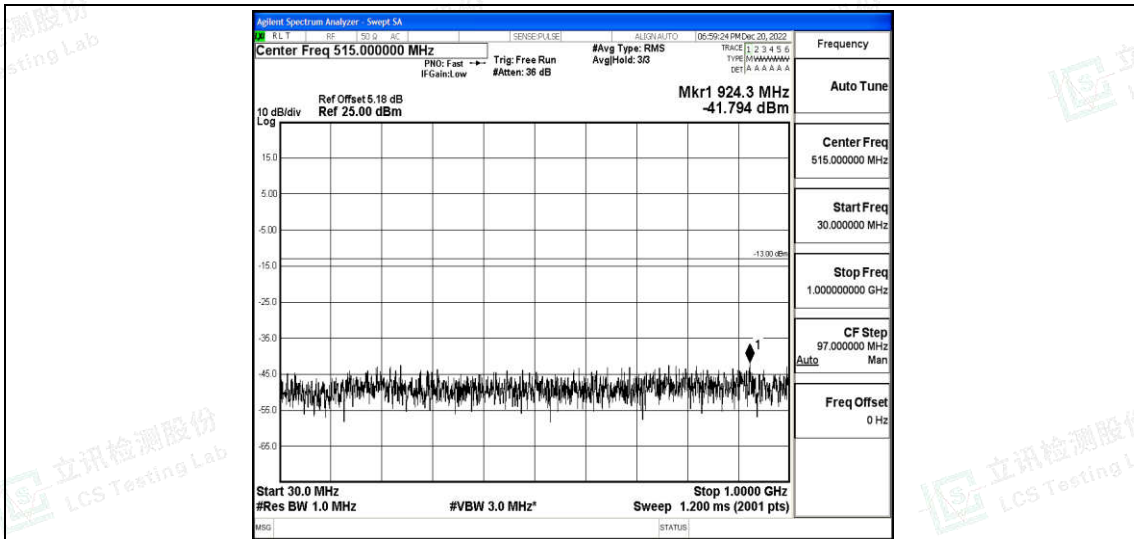

Band25-20MHz-16QAM-26590-1RB#0-Range1:0.009~0.15MHz

Band25-20MHz-16QAM-26590-1RB#0-Range2:0.15~30MHz

Band25-20MHz-16QAM-26590-1RB#0-Range3:30~1000MHz

Band25-20MHz-16QAM-26590-1RB#0-Range4: 1000~10000MHz

Band25-20MHz-16QAM-26590-1RB#0-Range5: 10000~20000MHz