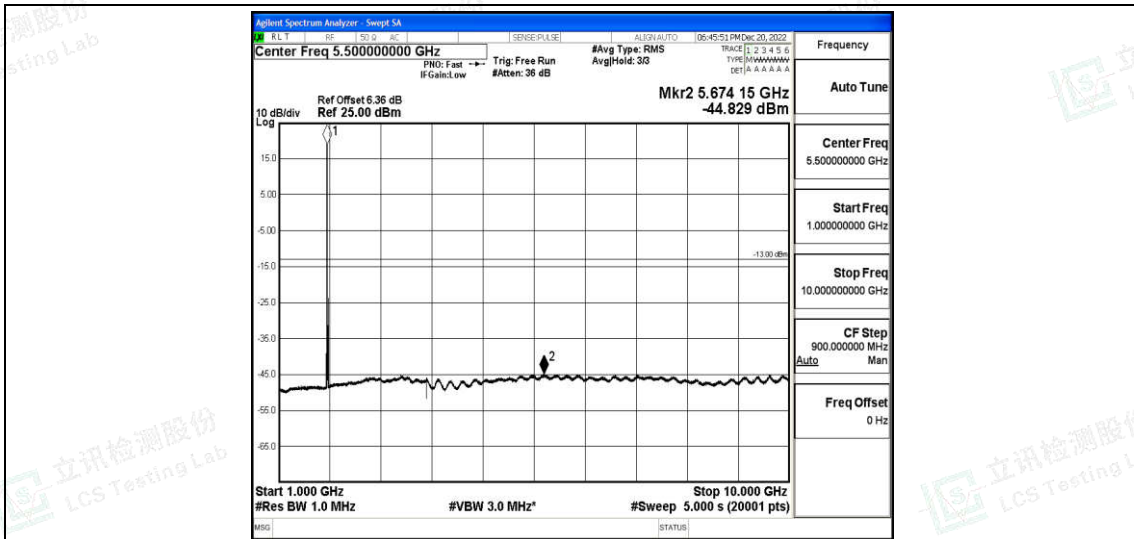

Band25-15MHz-16QAM-26115-1RB#0-Range2:0.15~30MHz

Band25-15MHz-16QAM-26115-1RB#0-Range3:30~1000MHz

Band25-15MHz-16QAM-26115-1RB#0-Range4:1000~10000MHz

Band25-15MHz-16QAM-26115-1RB#0-Range5:10000~20000MHz

Band25-15MHz-16QAM-26365-1RB#0-Range1:0.009~0.15MHz