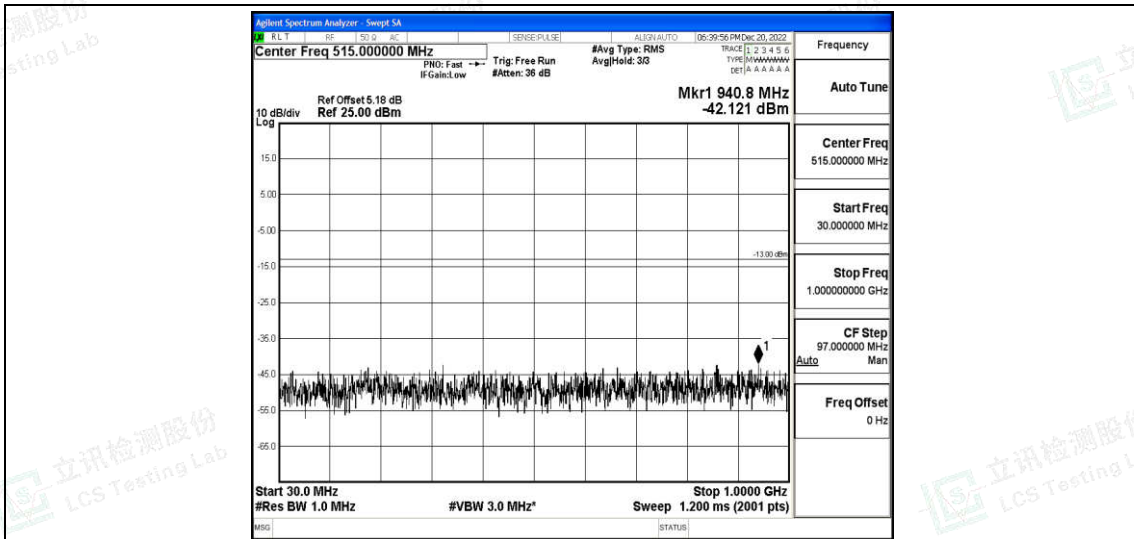

Band25-10MHz-16QAM-26640-1RB#0-Range3:30~1000MHz

Band25-10MHz-16QAM-26640-1RB#0-Range4:1000~10000MHz