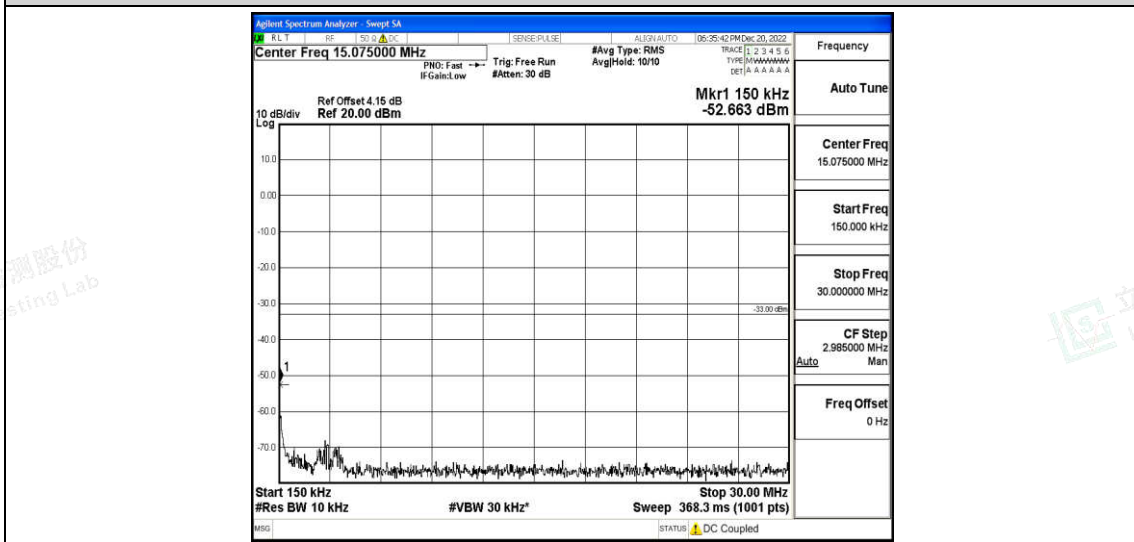

Band25-10MHz-16QAM-26090-1RB#0-Range2:0.15~30MHz

Band25-10MHz-16QAM-26090-1RB#0-Range3:30~1000MHz

Band25-10MHz-16QAM-26090-1RB#0-Range4:1000~10000MHz

Band25-10MHz-16QAM-26090-1RB#0-Range5:10000~20000MHz

Band25-10MHz-16QAM-26365-1RB#0-Range1:0.009~0.15MHz