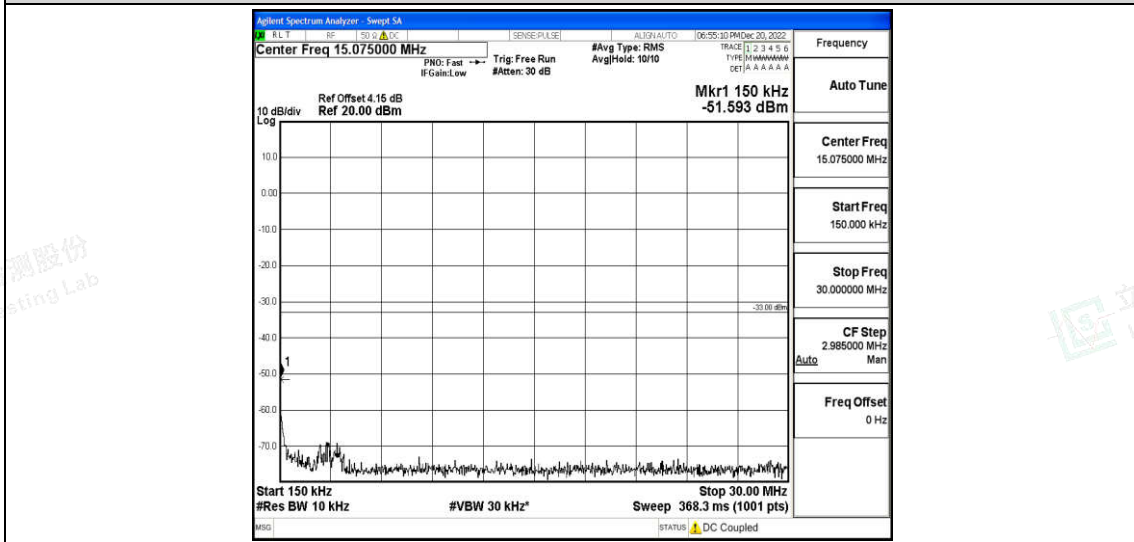

Band25-20MHz-16QAM-26140-1RB#0-Range2:0.15~30MHz

Band25-20MHz-16QAM-26140-1RB#0-Range3:30~1000MHz