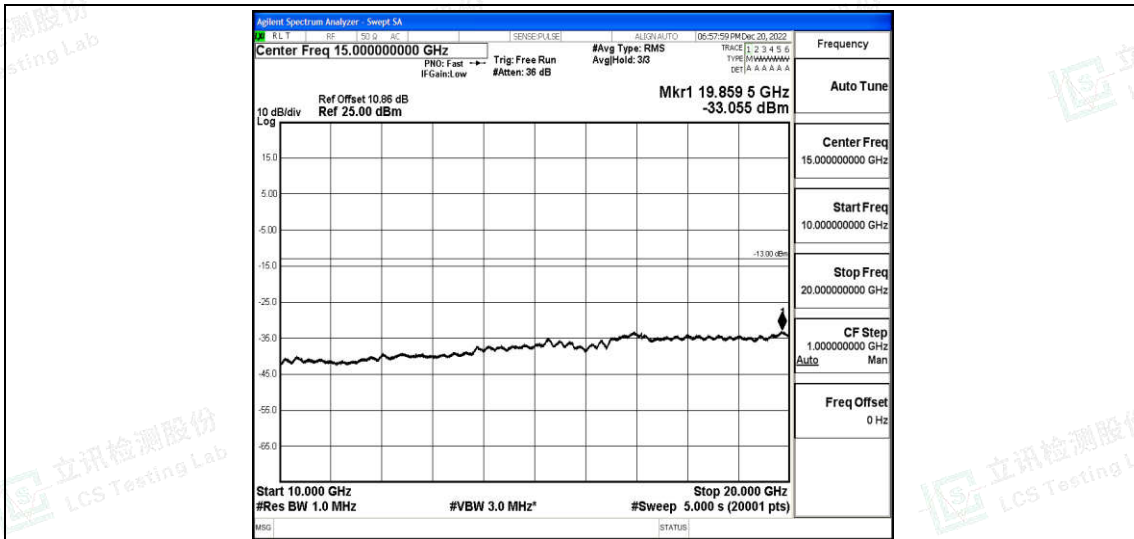

Band25-20MHz-16QAM-26365-1RB#0-Range1:0.009~0.15MHz

Band25-20MHz-16QAM-26365-1RB#0-Range2:0.15~30MHz

Band25-20MHz-16QAM-26365-1RB#0-Range3:30~1000MHz

Band25-20MHz-16QAM-26365-1RB#0-Range4:1000~10000MHz

Band25-20MHz-16QAM-26365-1RB#0-Range5:10000~20000MHz