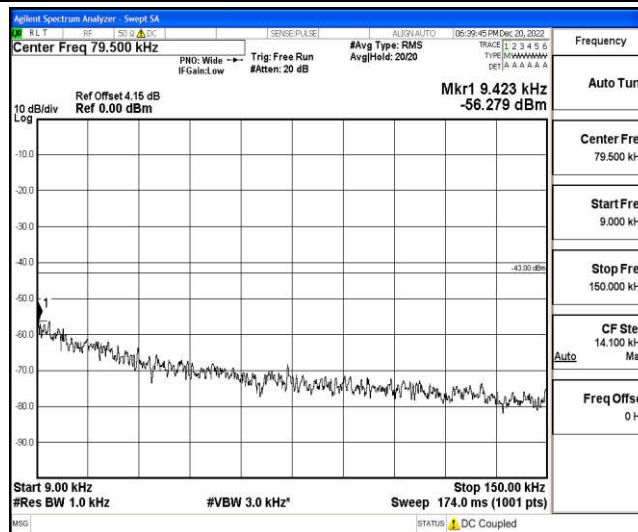

Band25-10MHz-16QAM-26365-1RB#0-Range2:0.15~30MHz

Band25-10MHz-16QAM-26365-1RB#0-Range3:30~1000MHz

Band25-10MHz-16QAM-26365-1RB#0-Range4:1000~10000MHz

Band25-10MHz-16QAM-26365-1RB#0-Range5:10000~20000MHz

Band25-10MHz-16QAM-26640-1RB#0-Range1:0.009~0.15MHz