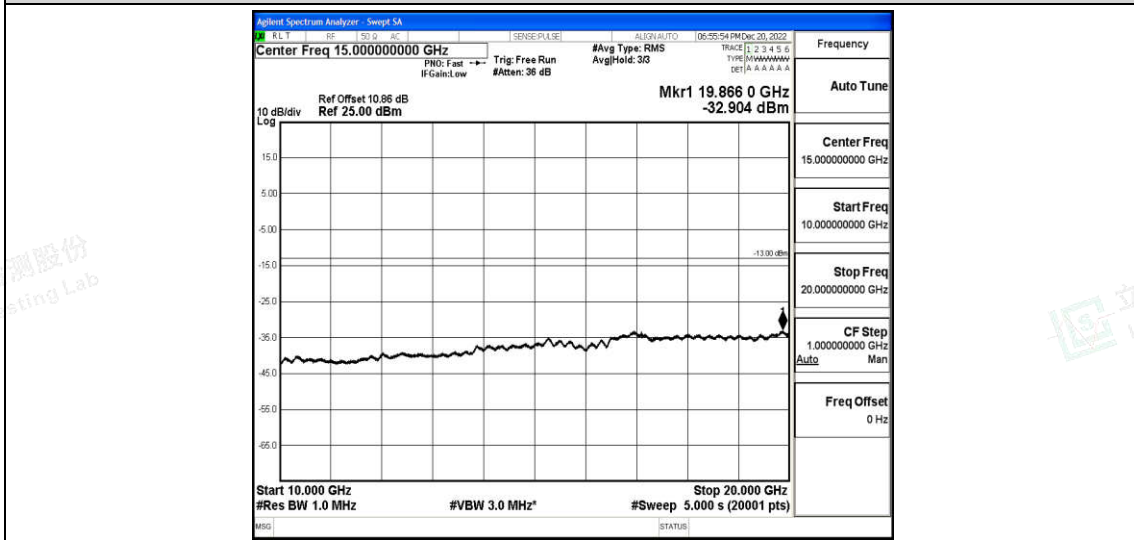

Band25-20MHz-16QAM-26140-1RB#0-Range1:0.009~0.15MHz

Band25-20MHz-16QAM-26140-1RB#0-Range2:0.15~30MHz

Band25-20MHz-16QAM-26140-1RB#0-Range3:30~1000MHz

Band25-20MHz-16QAM-26140-1RB#0-Range4:1000~10000MHz

Band25-20MHz-16QAM-26140-1RB#0-Range5:10000~20000MHz