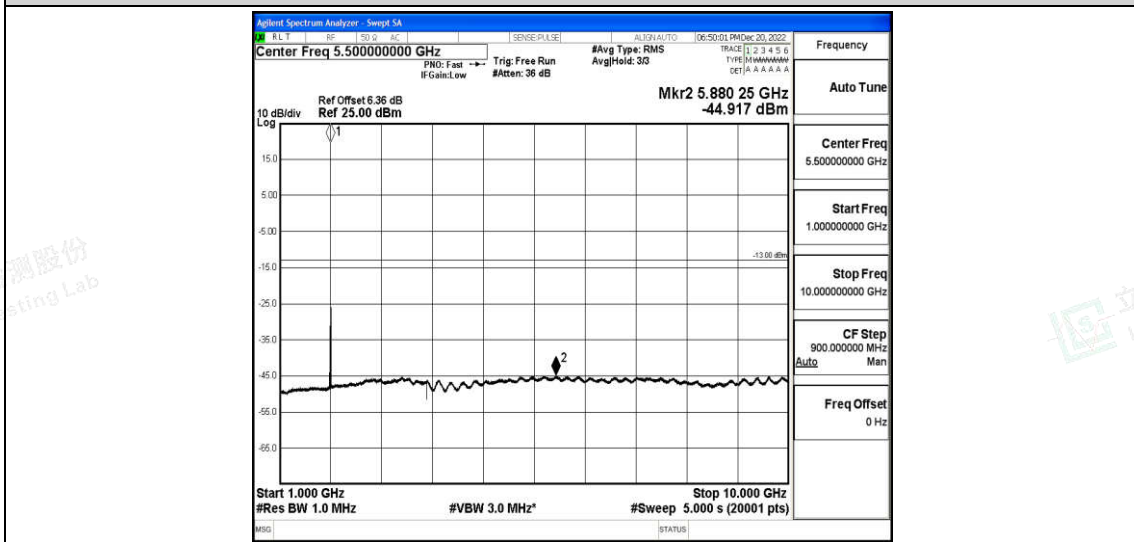

Band25-15MHz-16QAM-26615-1RB#0-Range2:0.15~30MHz

Band25-15MHz-16QAM-26615-1RB#0-Range3:30~1000MHz

Band25-15MHz-16QAM-26615-1RB#0-Range4: 1000~10000MHz

Band25-15MHz-16QAM-26615-1RB#0-Range5: 10000~20000MHz