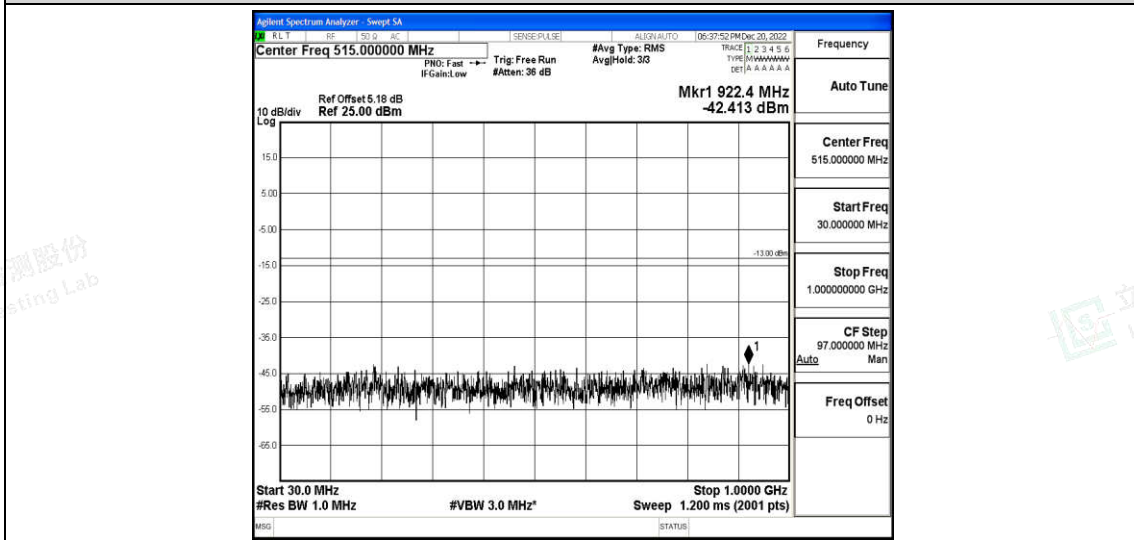

Band25-10MHz-16QAM-26365-1RB#0-Range3:30~1000MHz

Band25-10MHz-16QAM-26365-1RB#0-Range4:1000~10000MHz