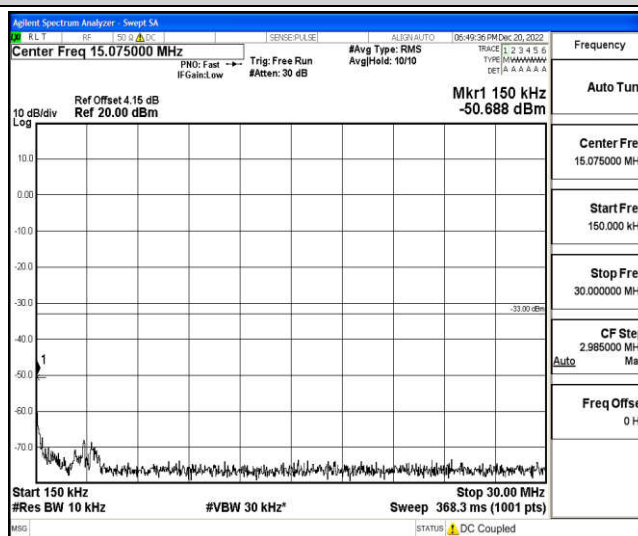

Band25-15MHz-16QAM-26615-1RB#0-Range2:0.15~30MHz

Band25-15MHz-16QAM-26615-1RB#0-Range3:30~1000MHz