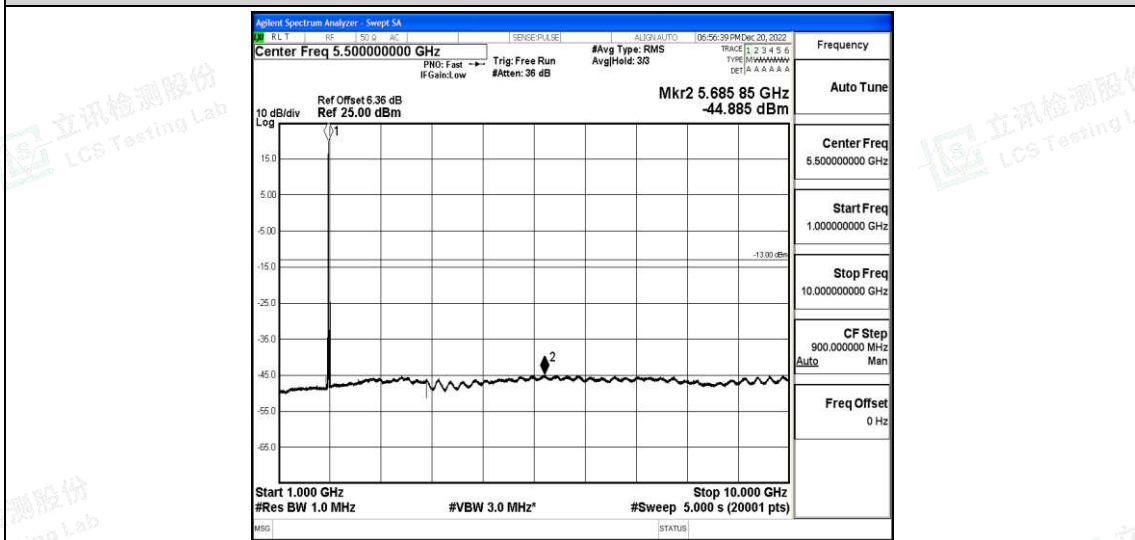

Band25-20MHz-QPSK-26365-1RB#0-Range1:0.009~0.15MHz

Band25-20MHz-QPSK-26365-1RB#0-Range2:0.15~30MHz

Band25-20MHz-QPSK-26365-1RB#0-Range3:30~1000MHz

Band25-20MHz-QPSK-26365-1RB#0-Range4:1000~10000MHz

Band25-20MHz-QPSK-26365-1RB#0-Range5:10000~20000MHz