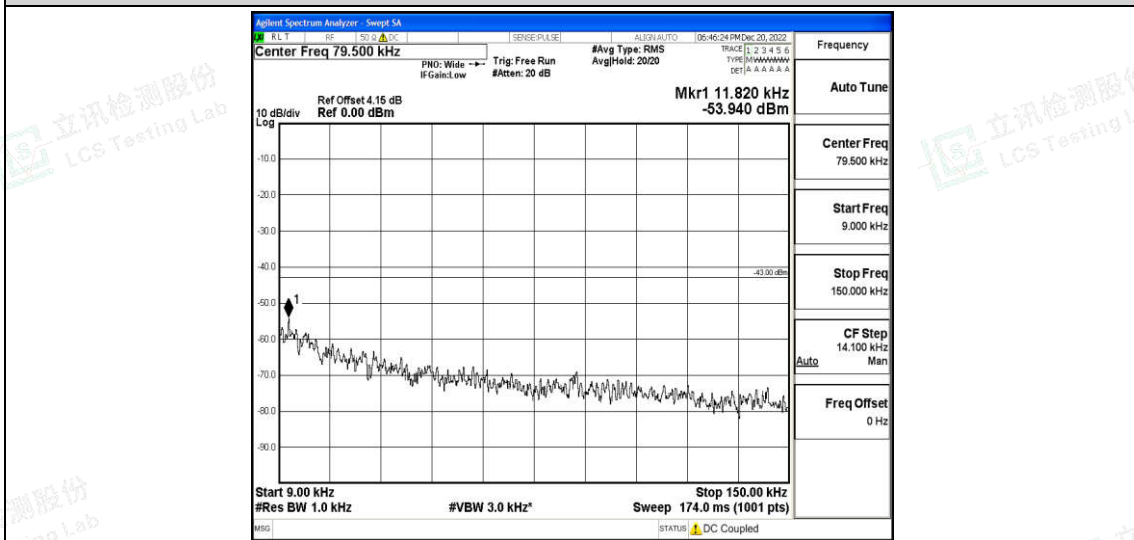

Band25-15MHz-QPSK-26115-1RB#0-Range2:0.15~30MHz

Band25-15MHz-QPSK-26115-1RB#0-Range3:30~1000MHz

Band25-15MHz-QPSK-26115-1RB#0-Range4:1000~10000MHz

Band25-15MHz-QPSK-26115-1RB#0-Range5:10000~20000MHz

Band25-15MHz-QPSK-26365-1RB#0-Range1:0.009~0.15MHz