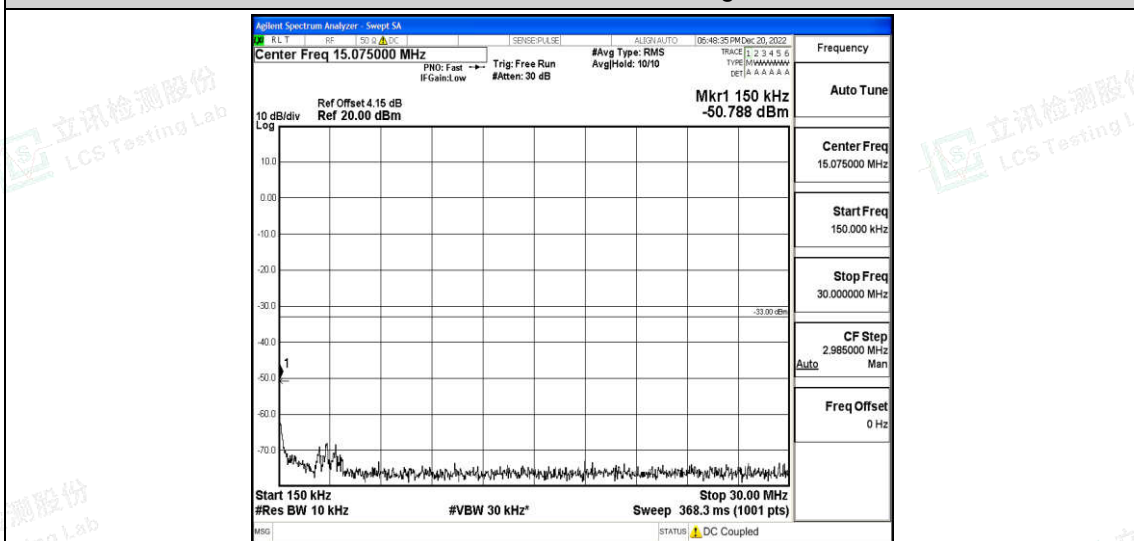

Band25-15MHz-QPSK-26615-1RB#0-Range2:0.15~30MHz

Band25-15MHz-QPSK-26615-1RB#0-Range3:30~1000MHz