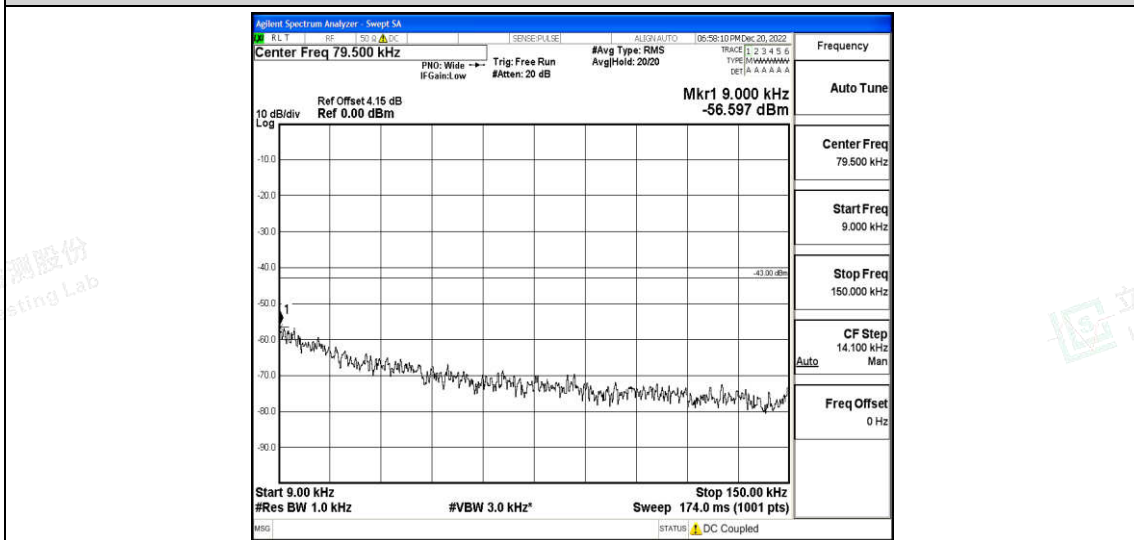

Band25-20MHz-QPSK-26590-1RB#0-Range1:0.009~0.15MHz

Band25-20MHz-QPSK-26590-1RB#0-Range2:0.15~30MHz