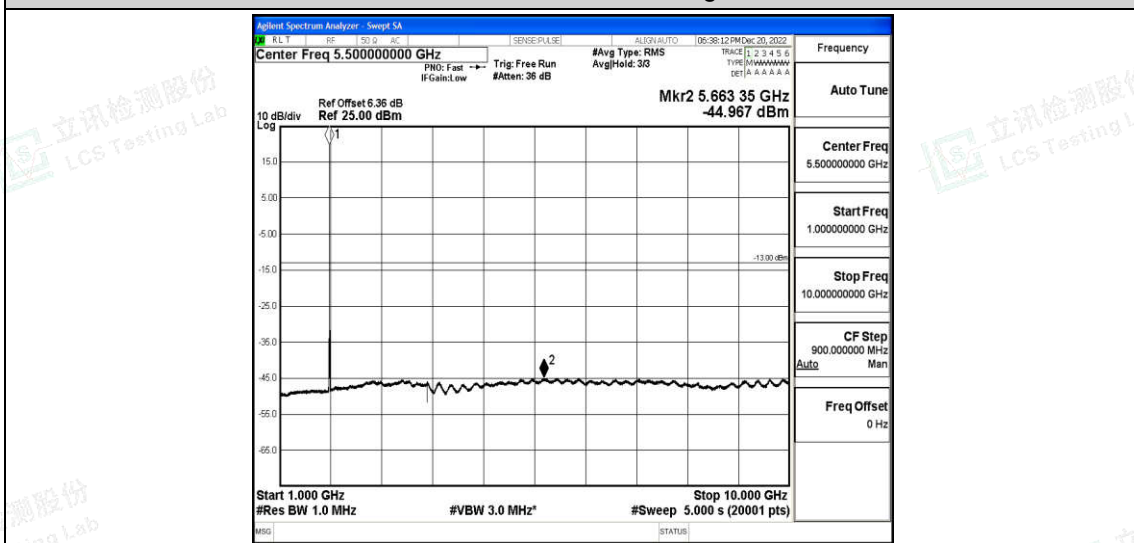

Band25-10MHz-16QAM-26365-1RB#0-Range2:0.15~30MHz

Band25-10MHz-16QAM-26365-1RB#0-Range3:30~1000MHz

Band25-10MHz-16QAM-26365-1RB#0-Range4:1000~10000MHz

Band25-10MHz-16QAM-26365-1RB#0-Range5:10000~20000MHz

Band25-10MHz-16QAM-26640-1RB#0-Range1:0.009~0.15MHz