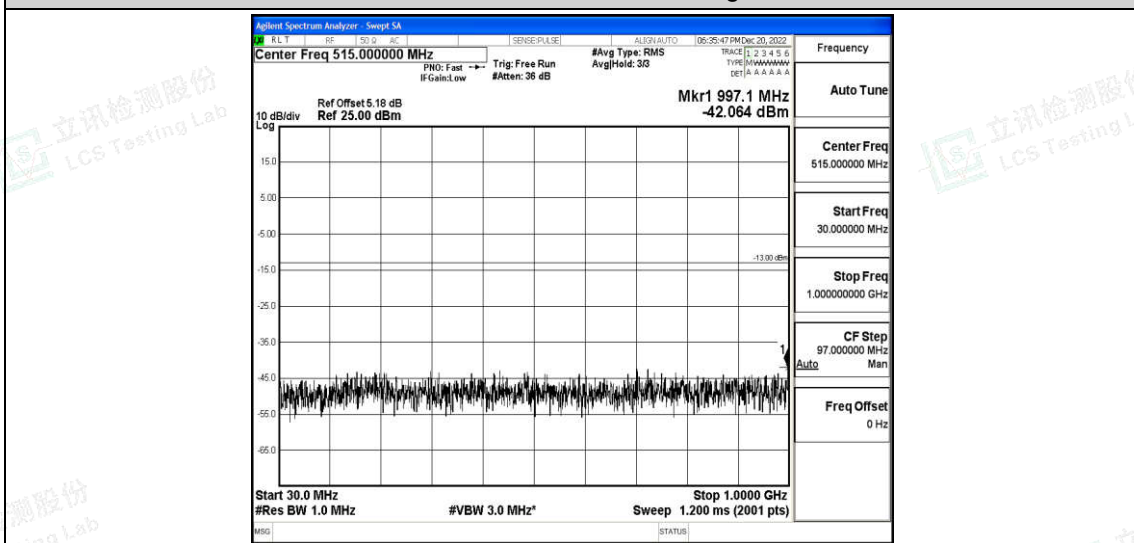

Band25-10MHz-16QAM-26090-1RB#0-Range2:0.15~30MHz

Band25-10MHz-16QAM-26090-1RB#0-Range3:30~1000MHz

Band25-10MHz-16QAM-26090-1RB#0-Range4:1000~10000MHz

Band25-10MHz-16QAM-26090-1RB#0-Range5:10000~20000MHz

Band25-10MHz-16QAM-26365-1RB#0-Range1:0.009~0.15MHz