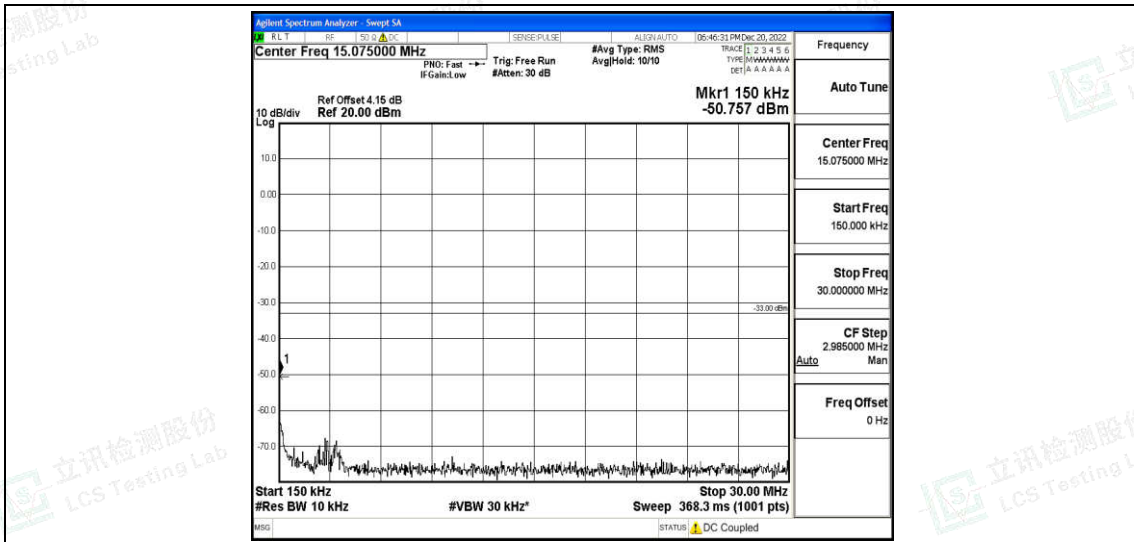

Band25-15MHz-QPSK-26365-1RB#0-Range2:0.15~30MHz

Band25-15MHz-QPSK-26365-1RB#0-Range3:30~1000MHz