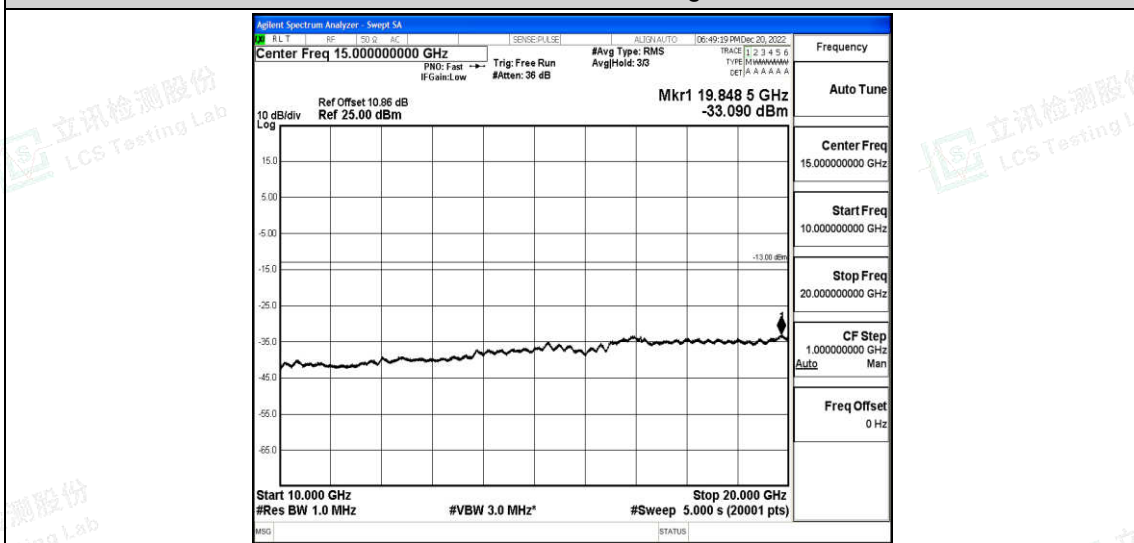

Band25-15MHz-QPSK-26615-1RB#0-Range2:0.15~30MHz

Band25-15MHz-QPSK-26615-1RB#0-Range3:30~1000MHz

Band25-15MHz-QPSK-26615-1RB#0-Range4:1000~10000MHz

Band25-15MHz-QPSK-26615-1RB#0-Range5:10000~20000MHz

Band25-15MHz-16QAM-26115-1RB#0-Range1:0.009~0.15MHz