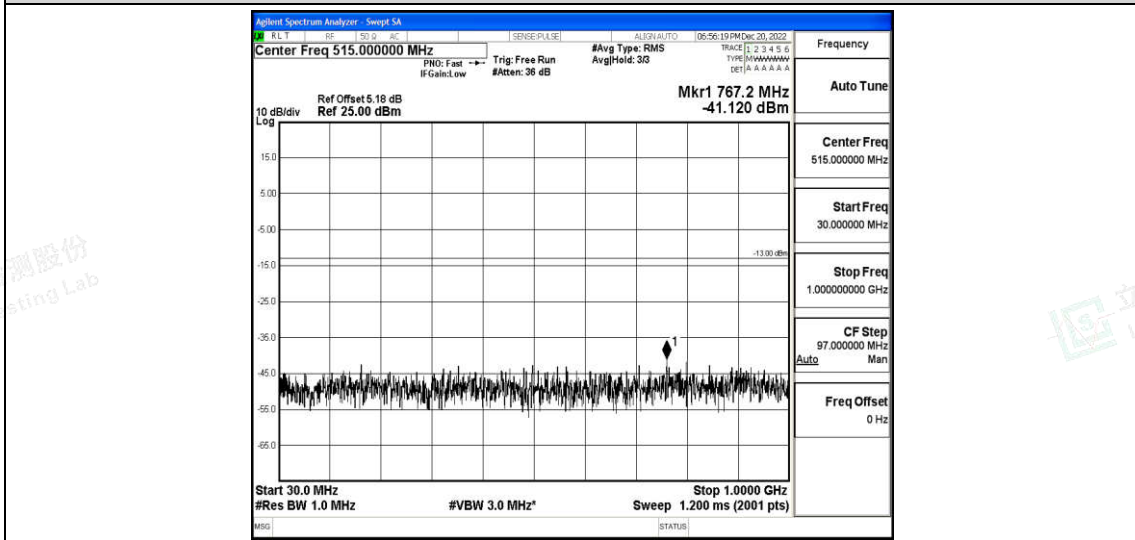

Band25-20MHz-QPSK-26365-1RB#0-Range1:0.009~0.15MHz

Band25-20MHz-QPSK-26365-1RB#0-Range2:0.15~30MHz

Band25-20MHz-QPSK-26365-1RB#0-Range3:30~1000MHz

Band25-20MHz-QPSK-26365-1RB#0-Range4:1000~10000MHz

Band25-20MHz-QPSK-26365-1RB#0-Range5:10000~20000MHz