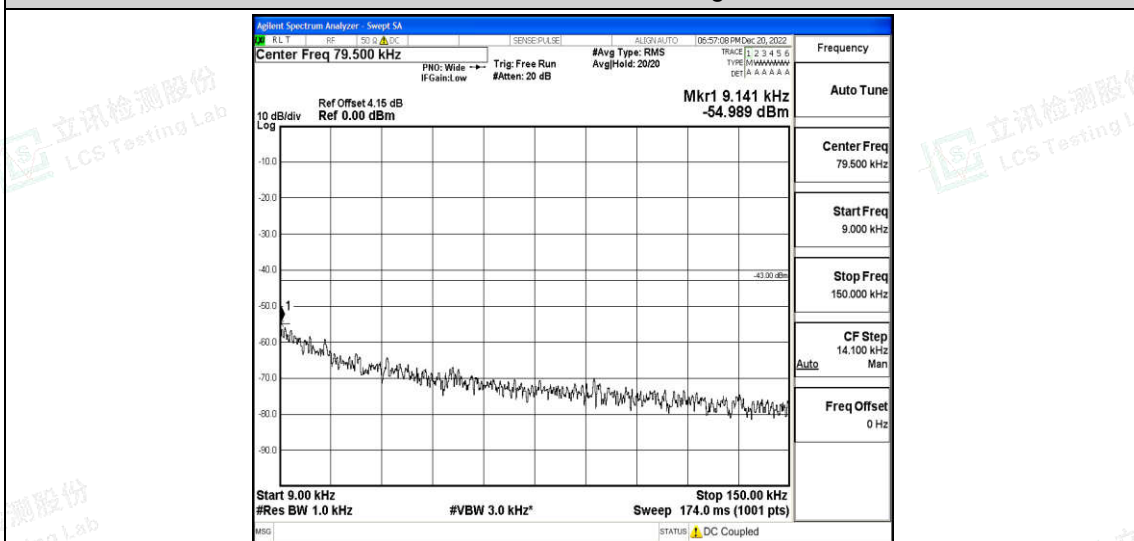

Band25-20MHz-16QAM-26365-1RB#0-Range1:0.009~0.15MHz

Band25-20MHz-16QAM-26365-1RB#0-Range2:0.15~30MHz