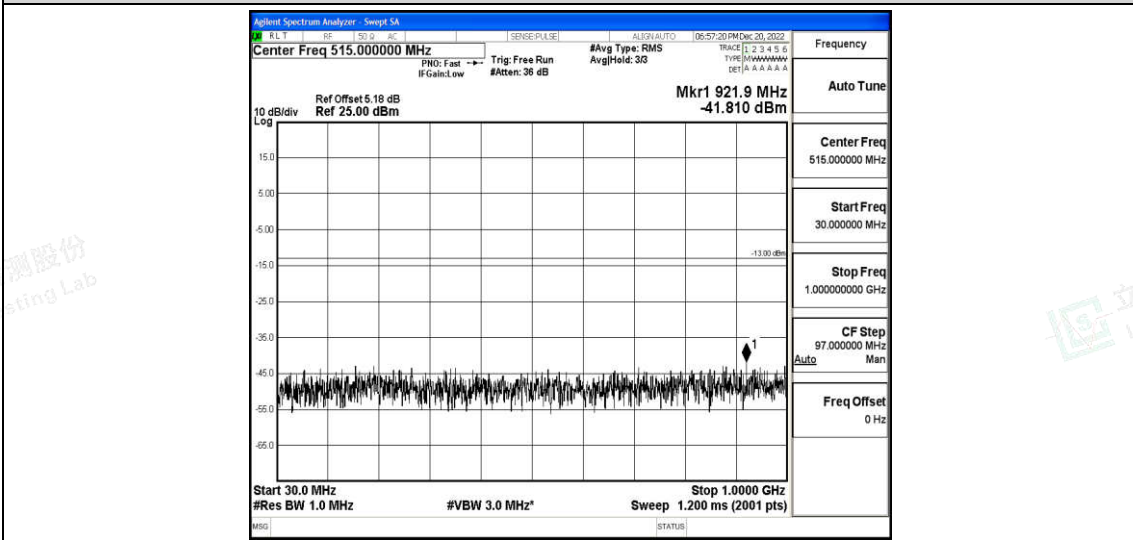

Band25-20MHz-16QAM-26365-1RB#0-Range1:0.009~0.15MHz

Band25-20MHz-16QAM-26365-1RB#0-Range2:0.15~30MHz

Band25-20MHz-16QAM-26365-1RB#0-Range3:30~1000MHz

Band25-20MHz-16QAM-26365-1RB#0-Range4:1000~10000MHz

Band25-20MHz-16QAM-26365-1RB#0-Range5:10000~20000MHz