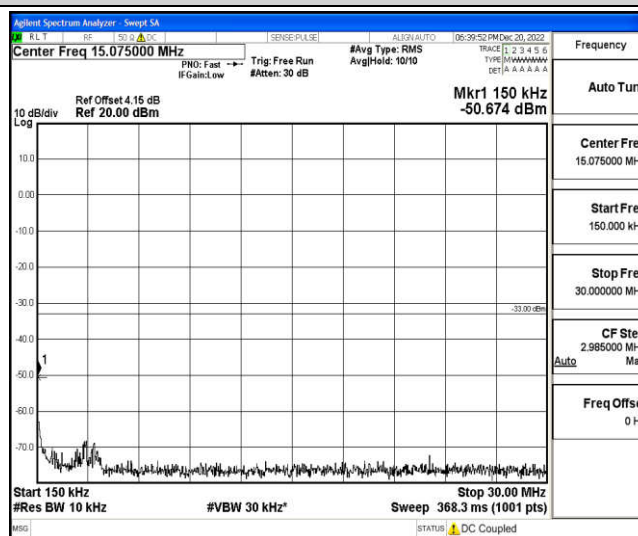

Band25-10MHz-16QAM-26640-1RB#0-Range2:0.15~30MHz

Band25-10MHz-16QAM-26640-1RB#0-Range3:30~1000MHz