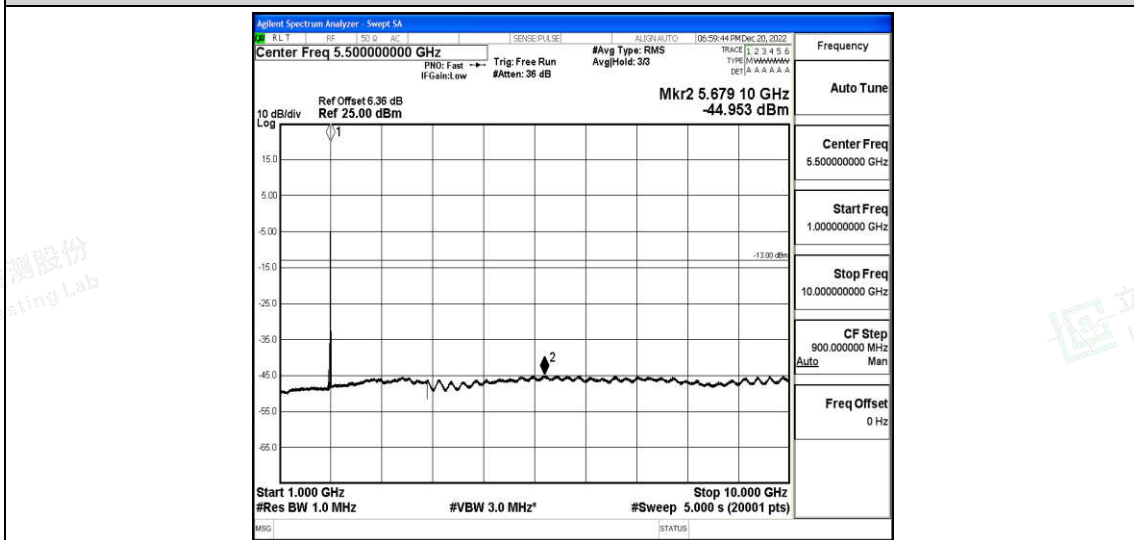

Band25-20MHz-16QAM-26590-1RB#0-Range1:0.009~0.15MHz

Band25-20MHz-16QAM-26590-1RB#0-Range2:0.15~30MHz

Band25-20MHz-16QAM-26590-1RB#0-Range3:30~1000MHz

Band25-20MHz-16QAM-26590-1RB#0-Range4: 1000~10000MHz

Band25-20MHz-16QAM-26590-1RB#0-Range5: 10000~20000MHz