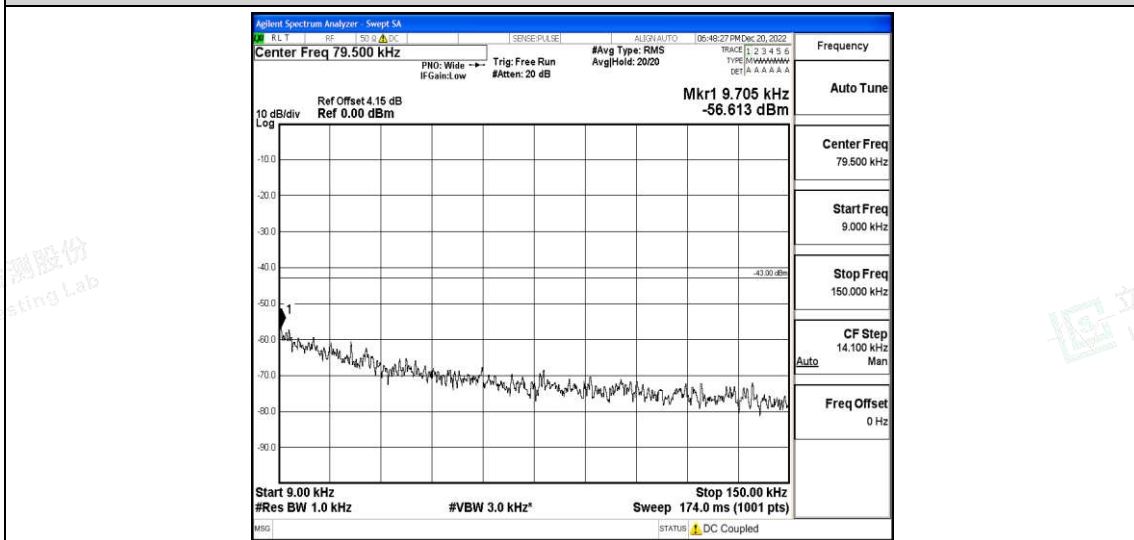

Band25-15MHz-QPSK-26365-1RB#0-Range2:0.15~30MHz

Band25-15MHz-QPSK-26365-1RB#0-Range3:30~1000MHz

Band25-15MHz-QPSK-26365-1RB#0-Range4:1000~10000MHz

Band25-15MHz-QPSK-26365-1RB#0-Range5:10000~20000MHz

Band25-15MHz-QPSK-26615-1RB#0-Range1:0.009~0.15MHz