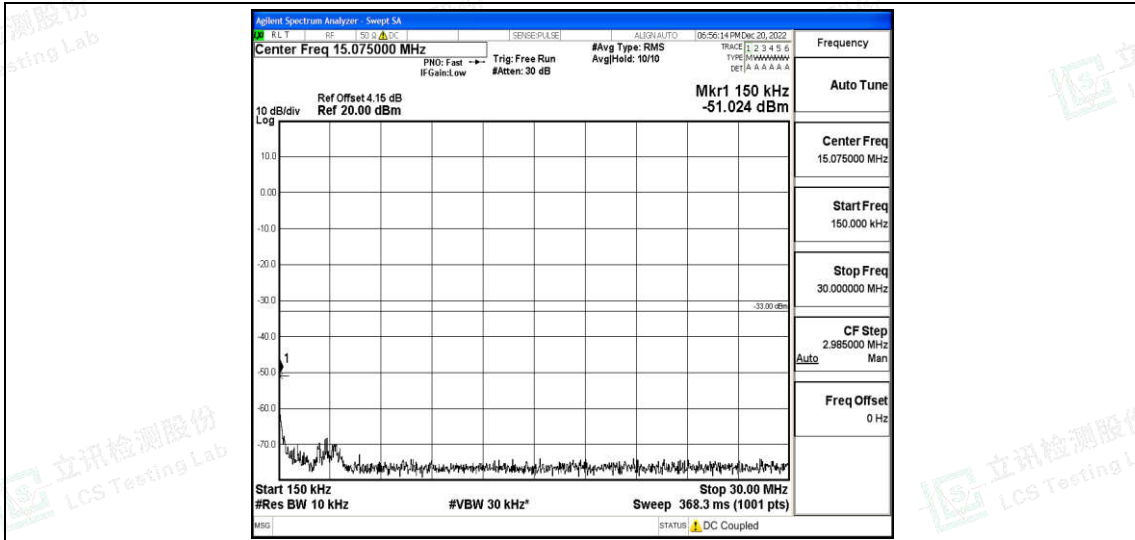

Band25-20MHz-QPSK-26365-1RB#0-Range2:0.15~30MHz

Band25-20MHz-QPSK-26365-1RB#0-Range3:30~1000MHz