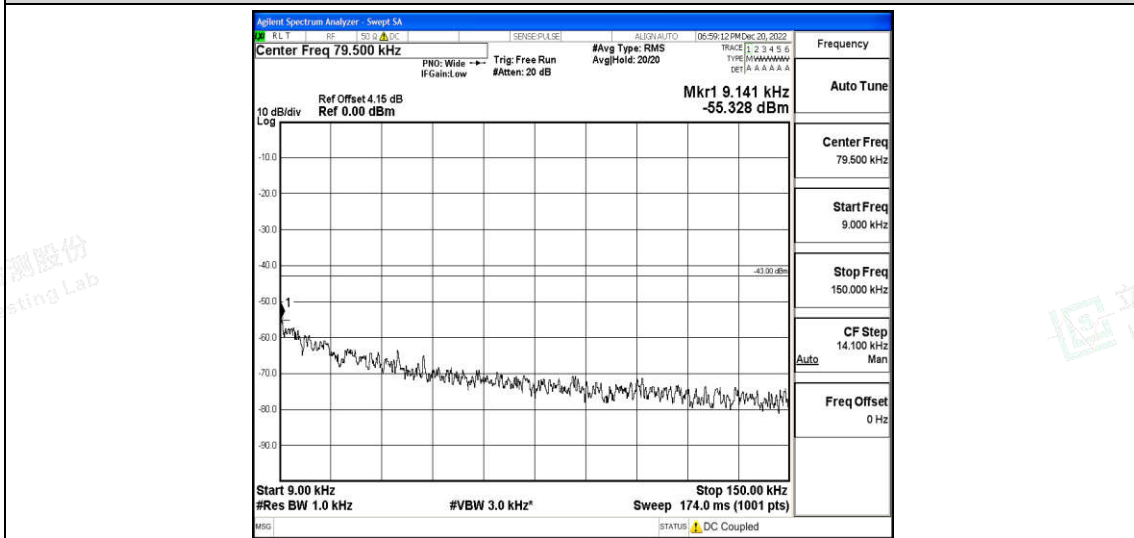

Band25-20MHz-16QAM-26590-1RB#0-Range1:0.009~0.15MHz

Band25-20MHz-16QAM-26590-1RB#0-Range2:0.15~30MHz