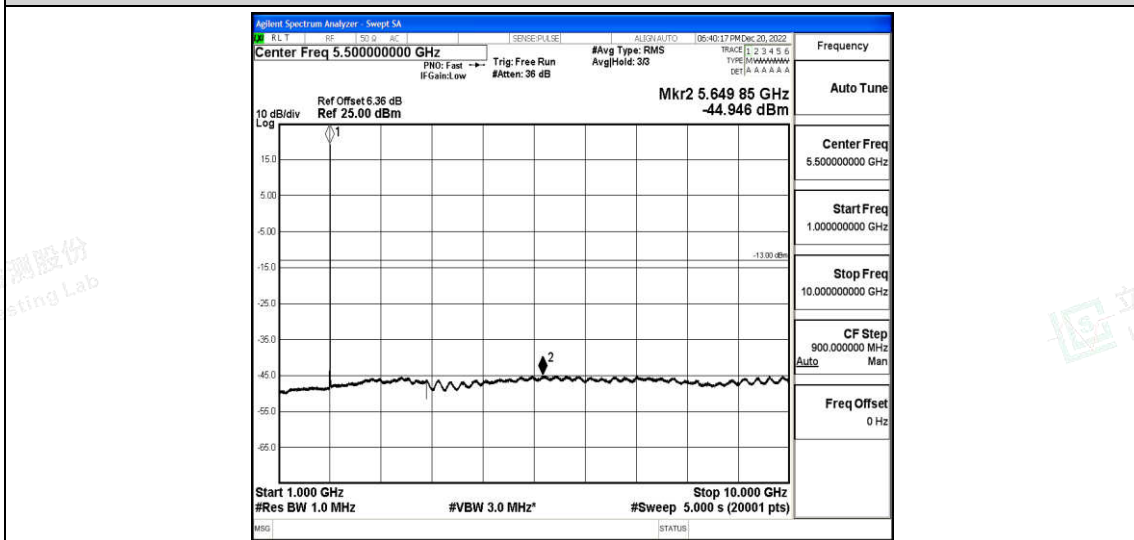

Band25-10MHz-16QAM-26640-1RB#0-Range2:0.15~30MHz

Band25-10MHz-16QAM-26640-1RB#0-Range3:30~1000MHz

Band25-10MHz-16QAM-26640-1RB#0-Range4:1000~10000MHz

Band25-10MHz-16QAM-26640-1RB#0-Range5:10000~20000MHz

Band25-15MHz-QPSK-26115-1RB#0-Range1:0.009~0.15MHz