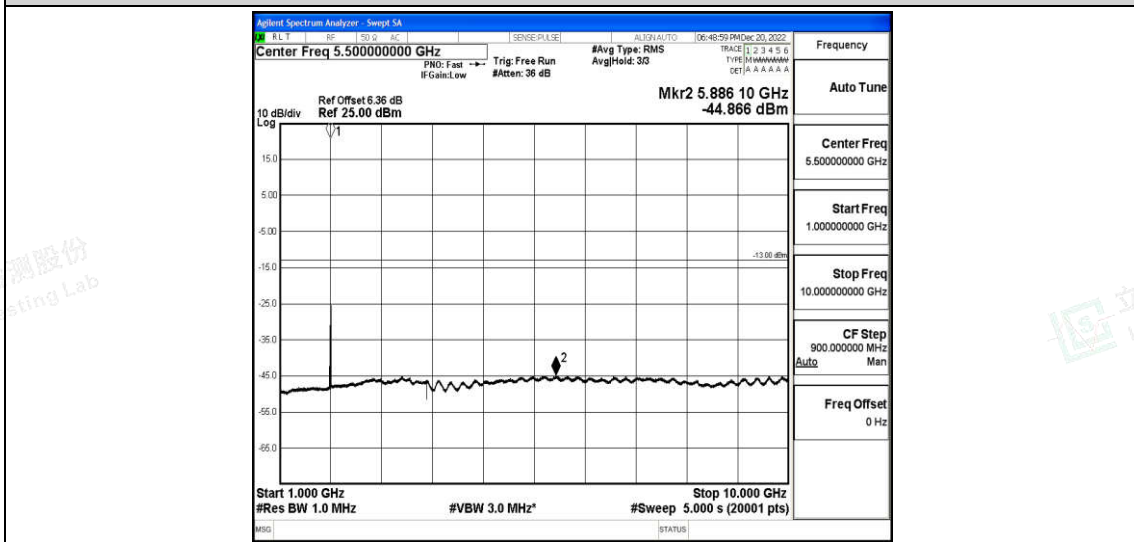

Band25-15MHz-QPSK-26615-1RB#0-Range2:0.15~30MHz

Band25-15MHz-QPSK-26615-1RB#0-Range3:30~1000MHz

Band25-15MHz-QPSK-26615-1RB#0-Range4:1000~10000MHz

Band25-15MHz-QPSK-26615-1RB#0-Range5:10000~20000MHz

Band25-15MHz-16QAM-26115-1RB#0-Range1:0.009~0.15MHz