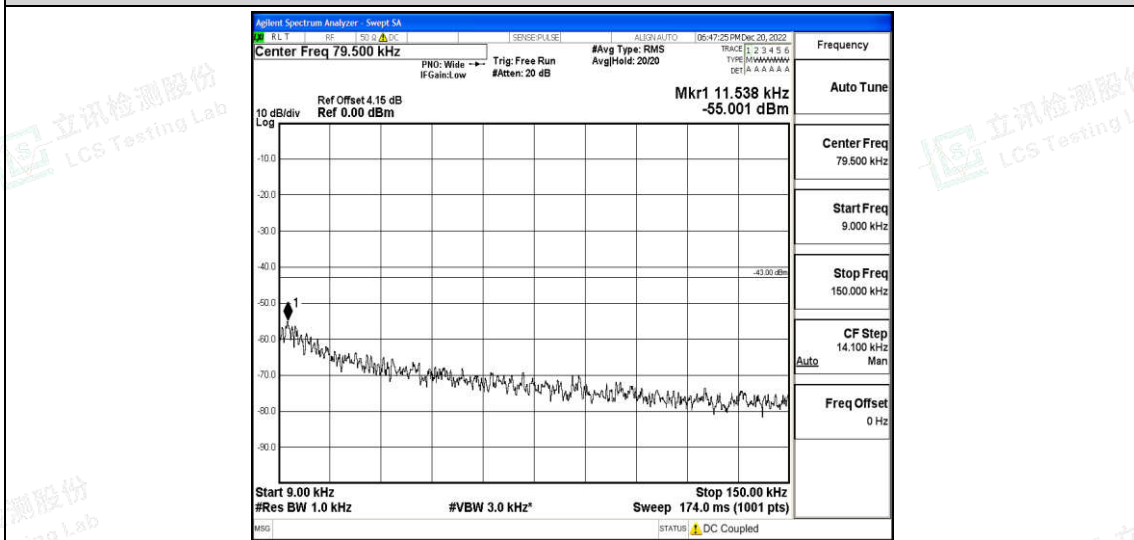

Band25-15MHz-16QAM-26115-1RB#0-Range2:0.15~30MHz

Band25-15MHz-16QAM-26115-1RB#0-Range3:30~1000MHz

Band25-15MHz-16QAM-26115-1RB#0-Range4:1000~10000MHz

Band25-15MHz-16QAM-26115-1RB#0-Range5:10000~20000MHz

Band25-15MHz-16QAM-26365-1RB#0-Range1:0.009~0.15MHz