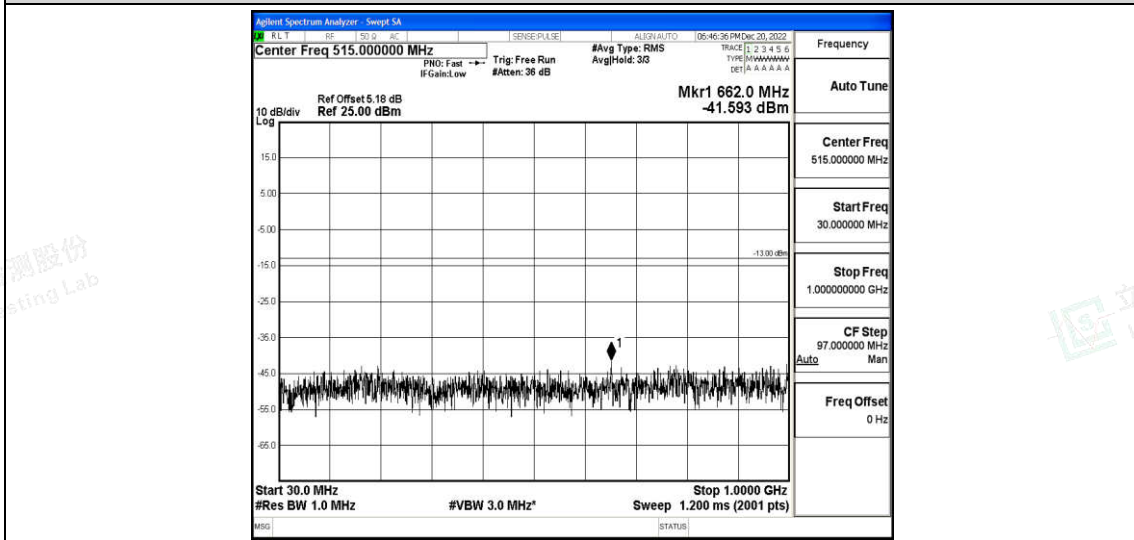

Band25-15MHz-QPSK-26365-1RB#0-Range3:30~1000MHz

Band25-15MHz-QPSK-26365-1RB#0-Range4:1000~10000MHz