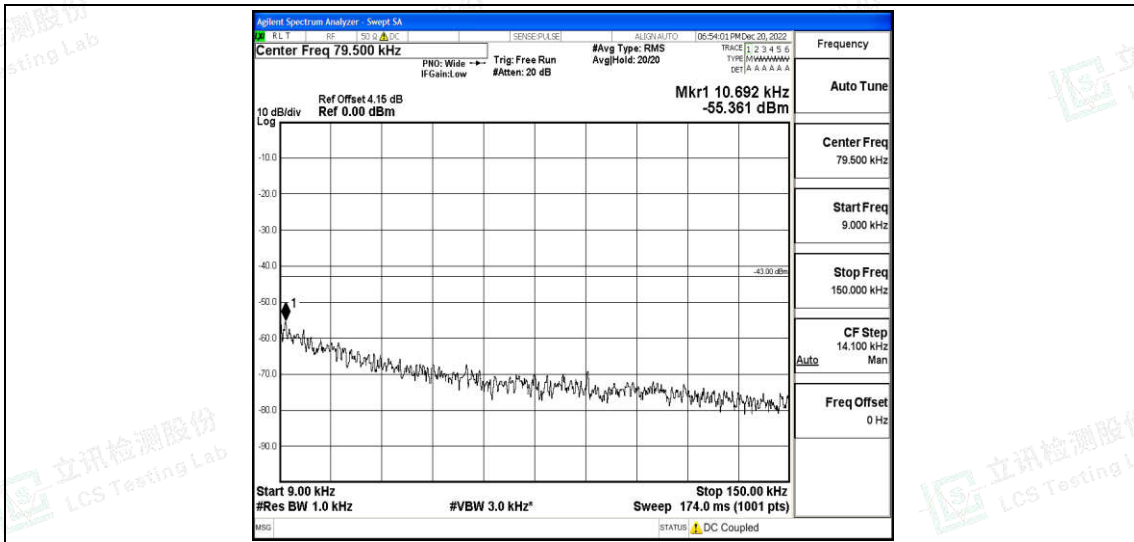

Band25-20MHz-QPSK-26140-1RB#0-Range1:0.009~0.15MHz

Band25-20MHz-QPSK-26140-1RB#0-Range2:0.15~30MHz