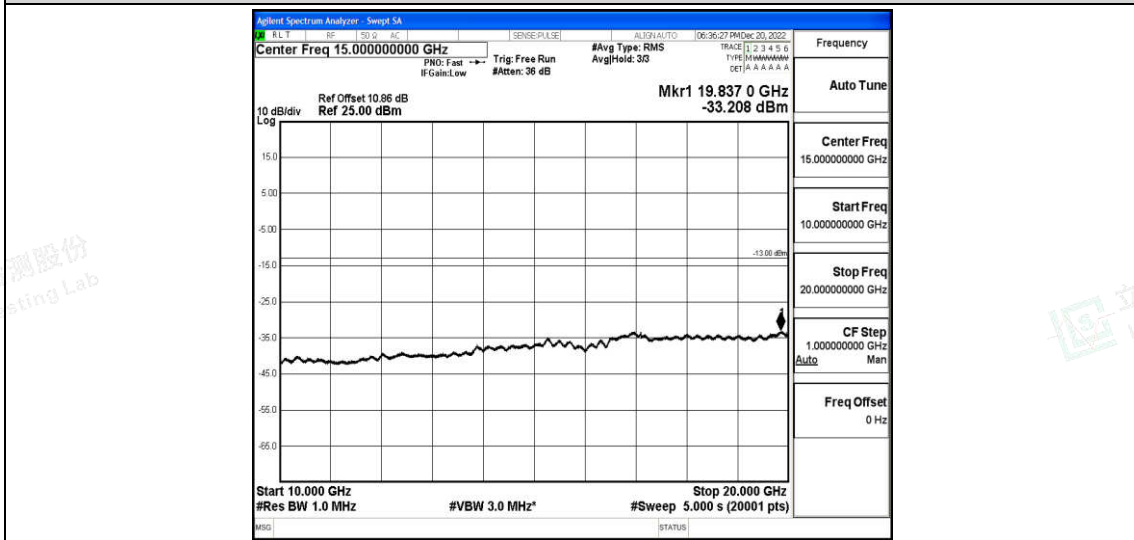

Band25-10MHz-16QAM-26090-1RB#0-Range2:0.15~30MHz

Band25-10MHz-16QAM-26090-1RB#0-Range3:30~1000MHz

Band25-10MHz-16QAM-26090-1RB#0-Range4:1000~10000MHz

Band25-10MHz-16QAM-26090-1RB#0-Range5:10000~20000MHz

Band25-10MHz-16QAM-26365-1RB#0-Range1:0.009~0.15MHz

Band25-10MHz-16QAM-26365-1RB#0-Range2:0.15~30MHz

Band25-10MHz-16QAM-26365-1RB#0-Range3:30~1000MHz

Band25-10MHz-16QAM-26365-1RB#0-Range4:1000~10000MHz

Band25-10MHz-16QAM-26365-1RB#0-Range5:10000~20000MHz

Band25-10MHz-16QAM-26640-1RB#0-Range1:0.009~0.15MHz