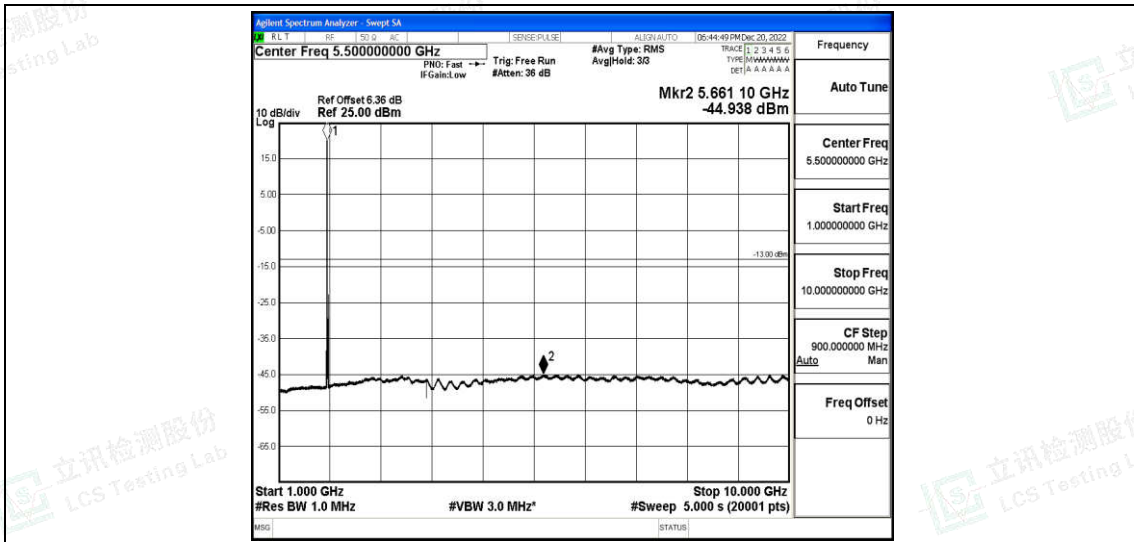

Band25-15MHz-QPSK-26115-1RB#0-Range2:0.15~30MHz

Band25-15MHz-QPSK-26115-1RB#0-Range3:30~1000MHz

Band25-15MHz-QPSK-26115-1RB#0-Range4:1000~10000MHz

Band25-15MHz-QPSK-26115-1RB#0-Range5:10000~20000MHz

Band25-15MHz-QPSK-26365-1RB#0-Range1:0.009~0.15MHz