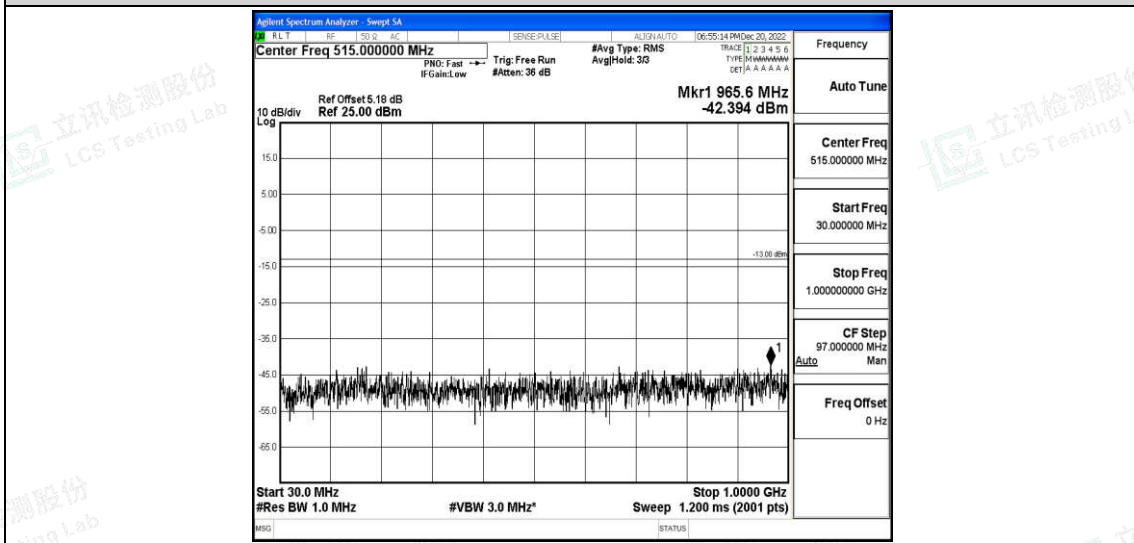

Band25-20MHz-16QAM-26140-1RB#0-Range1:0.009~0.15MHz

Band25-20MHz-16QAM-26140-1RB#0-Range2:0.15~30MHz

Band25-20MHz-16QAM-26140-1RB#0-Range3:30~1000MHz

Band25-20MHz-16QAM-26140-1RB#0-Range4:1000~10000MHz

Band25-20MHz-16QAM-26140-1RB#0-Range5:10000~20000MHz