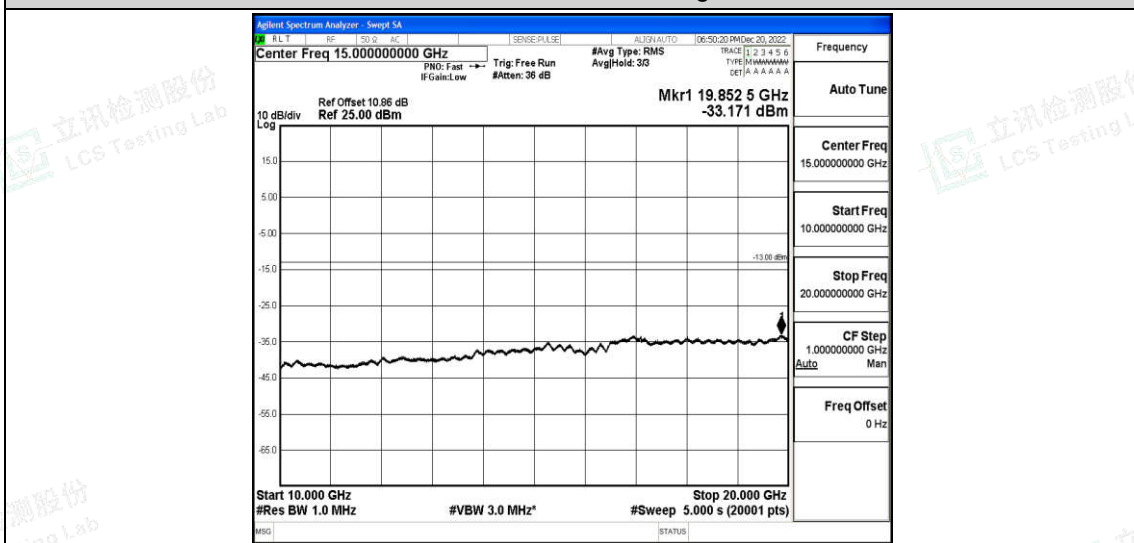

Band25-15MHz-16QAM-26615-1RB#0-Range2:0.15~30MHz

Band25-15MHz-16QAM-26615-1RB#0-Range3:30~1000MHz

Band25-15MHz-16QAM-26615-1RB#0-Range4: 1000~10000MHz

Band25-15MHz-16QAM-26615-1RB#0-Range5: 10000~20000MHz