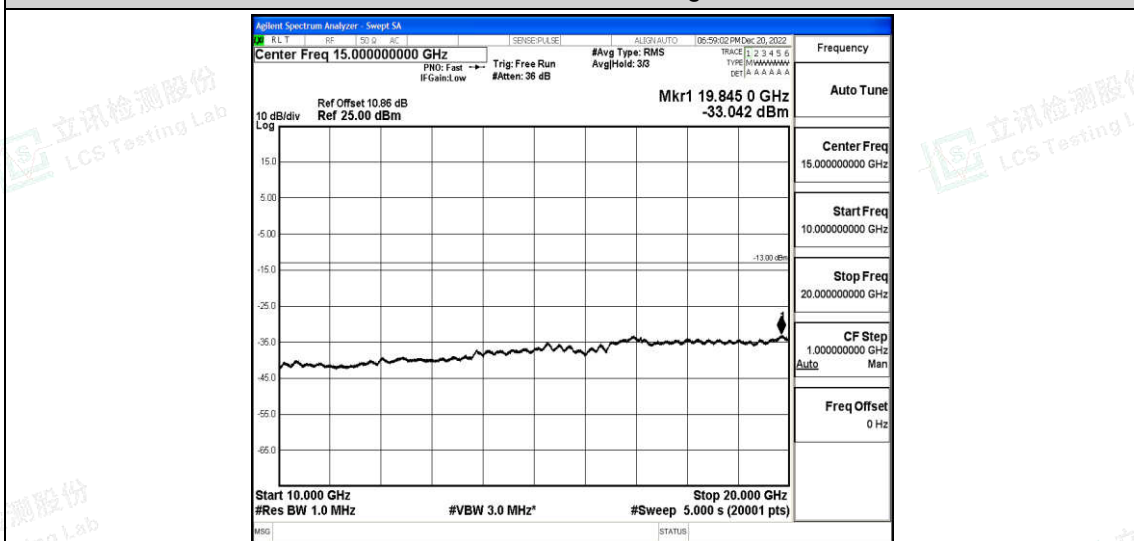

Band25-20MHz-QPSK-26590-1RB#0-Range1:0.009~0.15MHz

Band25-20MHz-QPSK-26590-1RB#0-Range2:0.15~30MHz

Band25-20MHz-QPSK-26590-1RB#0-Range3:30~1000MHz

Band25-20MHz-QPSK-26590-1RB#0-Range4:1000~10000MHz

Band25-20MHz-QPSK-26590-1RB#0-Range5:10000~20000MHz