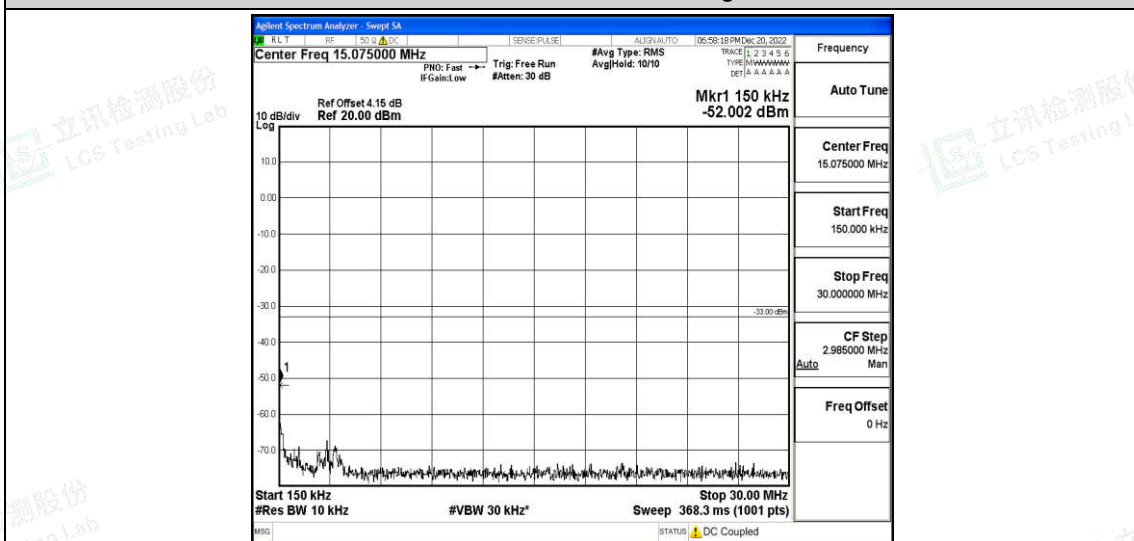

Band25-20MHz-QPSK-26590-1RB#0-Range2:0.15~30MHz

Band25-20MHz-QPSK-26590-1RB#0-Range3:30~1000MHz