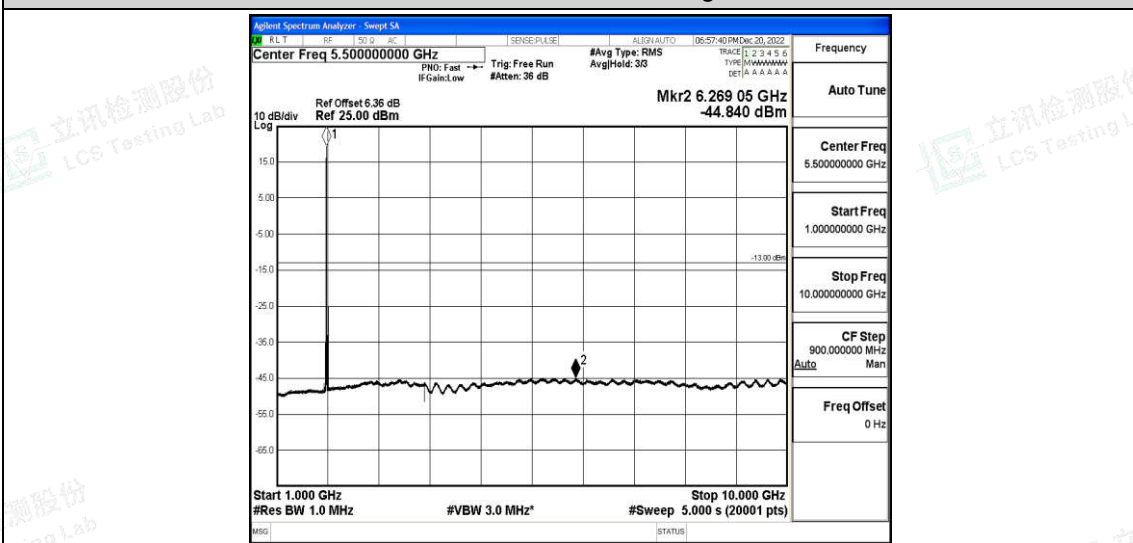

Band25-20MHz-16QAM-26365-1RB#0-Range1:0.009~0.15MHz

Band25-20MHz-16QAM-26365-1RB#0-Range2:0.15~30MHz

Band25-20MHz-16QAM-26365-1RB#0-Range3:30~1000MHz

Band25-20MHz-16QAM-26365-1RB#0-Range4:1000~10000MHz

Band25-20MHz-16QAM-26365-1RB#0-Range5:10000~20000MHz