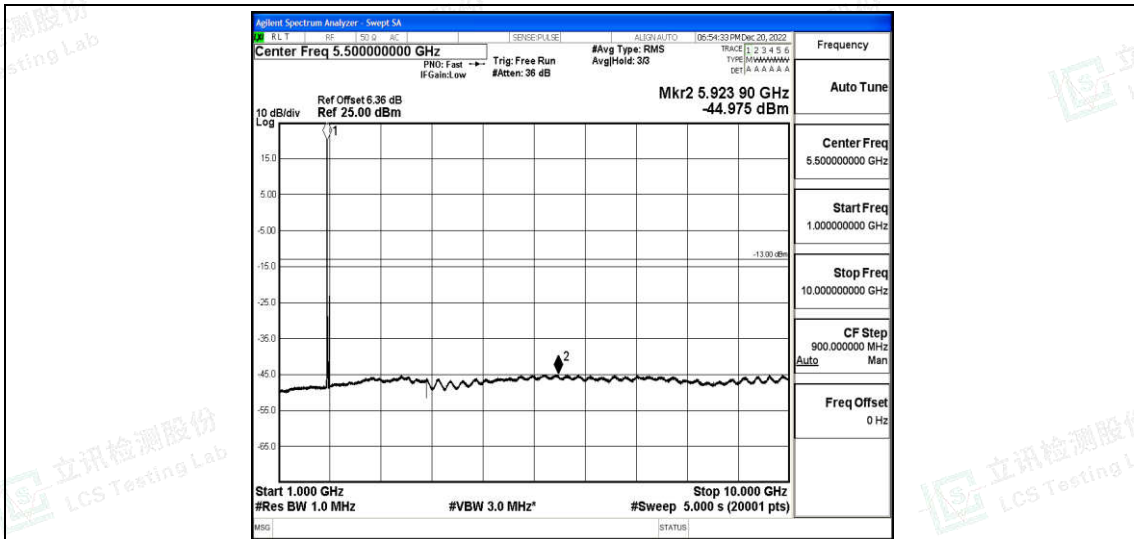

Band25-20MHz-QPSK-26140-1RB#0-Range1:0.009~0.15MHz

Band25-20MHz-QPSK-26140-1RB#0-Range2:0.15~30MHz

Band25-20MHz-QPSK-26140-1RB#0-Range3:30~1000MHz

Band25-20MHz-QPSK-26140-1RB#0-Range4:1000~10000MHz

Band25-20MHz-QPSK-26140-1RB#0-Range5:10000~20000MHz