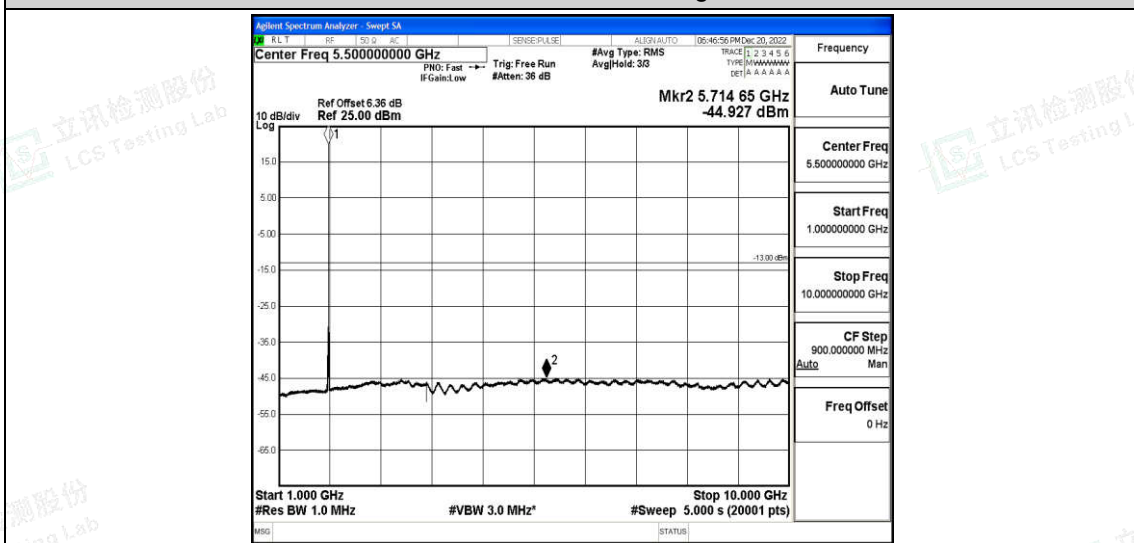

Band25-15MHz-QPSK-26365-1RB#0-Range2:0.15~30MHz

Band25-15MHz-QPSK-26365-1RB#0-Range3:30~1000MHz

Band25-15MHz-QPSK-26365-1RB#0-Range4:1000~10000MHz

Band25-15MHz-QPSK-26365-1RB#0-Range5:10000~20000MHz

Band25-15MHz-QPSK-26615-1RB#0-Range1:0.009~0.15MHz