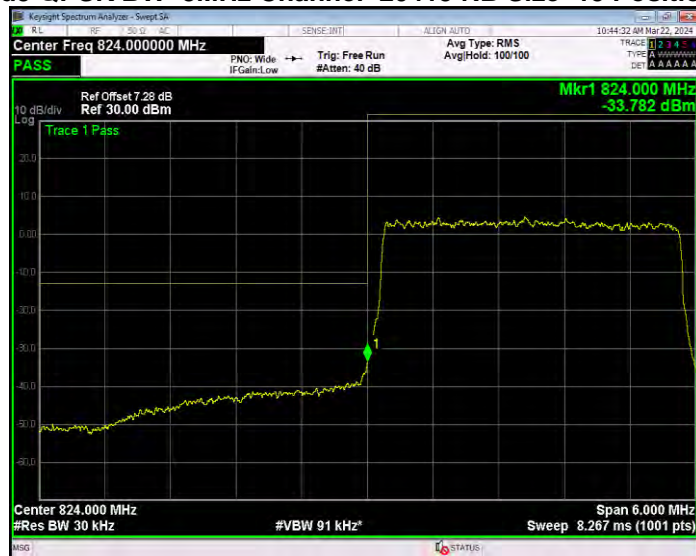

Band5 QPSK BW=3MHz Channel=20415 RB Size=15 Position=#0