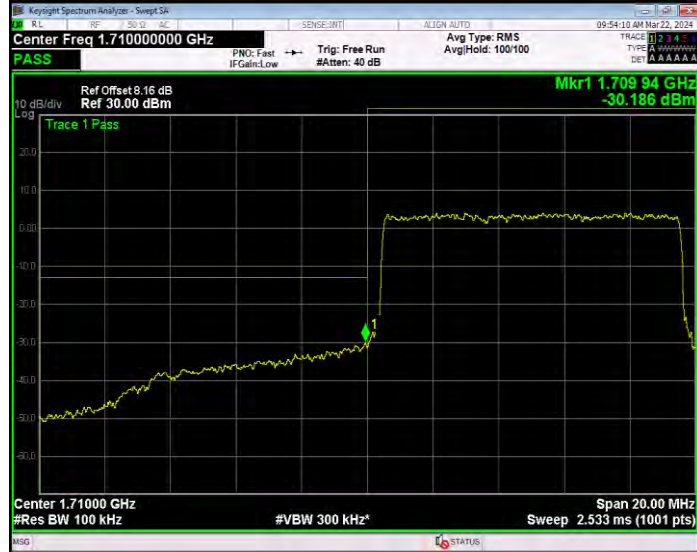

Band4 QPSK BW=1.4MHz Channel=19957 RB Size=1 Position=#0

Band4 QPSK BW=1.4MHz Channel=19957 RB Size=6 Position=#0

Band4 QPSK BW=1.4MHz Channel=20393 RB Size=1 Position=#0

Band4 QPSK BW=1.4MHz Channel=20393 RB Size=6 Position=#0

Band4 QPSK BW=10MHz Channel=20000 RB Size=1 Position=#0

Band4 QPSK BW=10MHz Channel=20000 RB Size=50 Position=#0

Band4 QPSK BW=10MHz Channel=20350 RB Size=1 Position=#0

Band4 QPSK BW=10MHz Channel=20350 RB Size=50 Position=#0