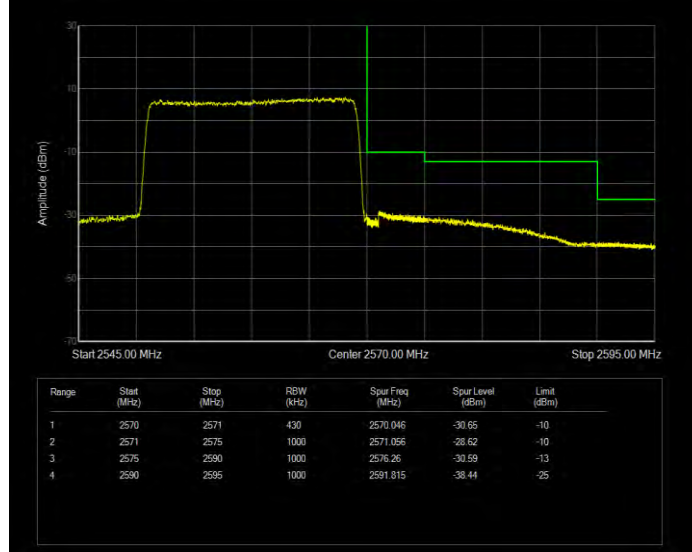

Band7 QPSK BW=20MHz Channel=20850 RB Size=1 Position=#0

Band7 QPSK BW=20MHz Channel=20850 RB Size=100 Position=#0

Band7 QPSK BW=20MHz Channel=21350 RB Size=1 Position=#0

Band7 QPSK BW=20MHz Channel=21350 RB Size=100 Position=#0

Band7 QPSK BW=5MHz Channel=20775 RB Size=1 Position=#0

Band7 QPSK BW=5MHz Channel=20775 RB Size=25 Position=#0