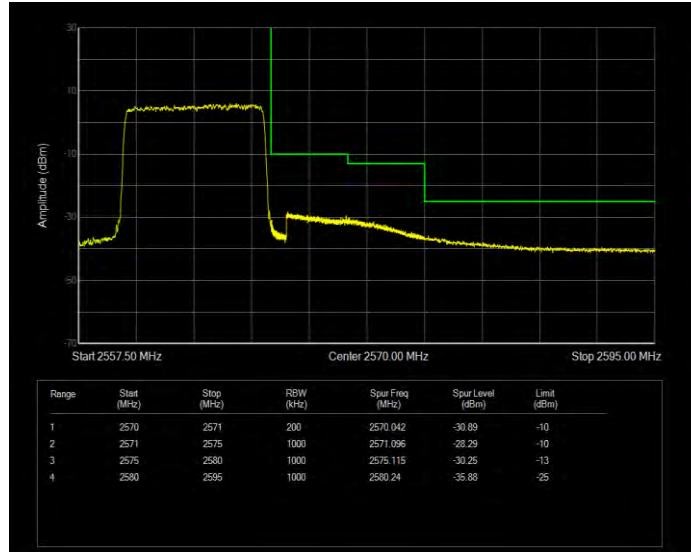

Band5 QPSK BW=5MHz Channel=20425 RB Size=1 Position=#0

Band5 QPSK BW=5MHz Channel=20425 RB Size=25 Position=#0

Band5 QPSK BW=5MHz Channel=20625 RB Size=1 Position=#0

Band5 QPSK BW=5MHz Channel=20625 RB Size=25 Position=#0

Band7 16QAM BW=10MHz Channel=20800 RB Size=1 Position=#0

Band7 16QAM BW=10MHz Channel=20800 RB Size=50 Position=#0

Band7 16QAM BW=10MHz Channel=21400 RB Size=1 Position=#0

Band7 16QAM BW=10MHz Channel=21400 RB Size=50 Position=#0