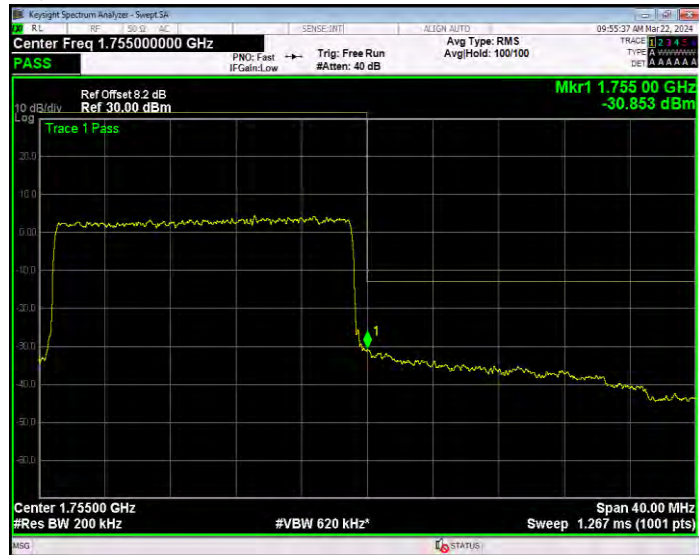

Band4 QPSK BW=20MHz Channel=20050 RB Size=1 Position=#0

Band4 QPSK BW=20MHz Channel=20050 RB Size=100 Position=#0

Band4 QPSK BW=20MHz Channel=20300 RB Size=1 Position=#0

Band4 QPSK BW=20MHz Channel=20300 RB Size=100 Position=#0