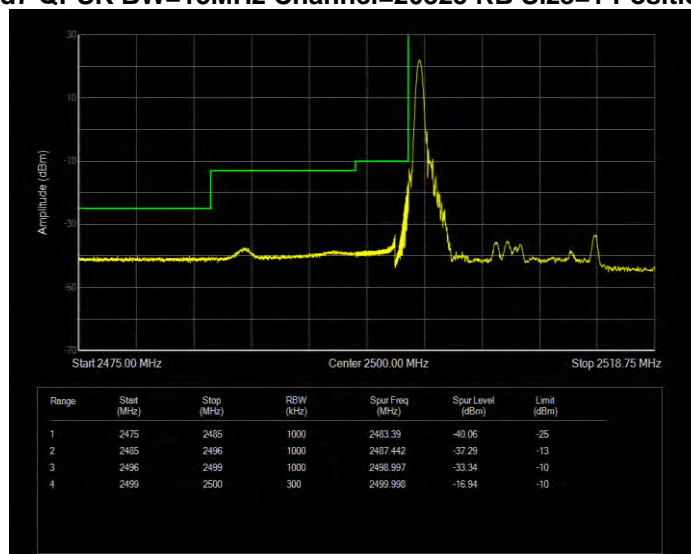

Band7 QPSK BW=15MHz Channel=20825 RB Size=1 Position=#0