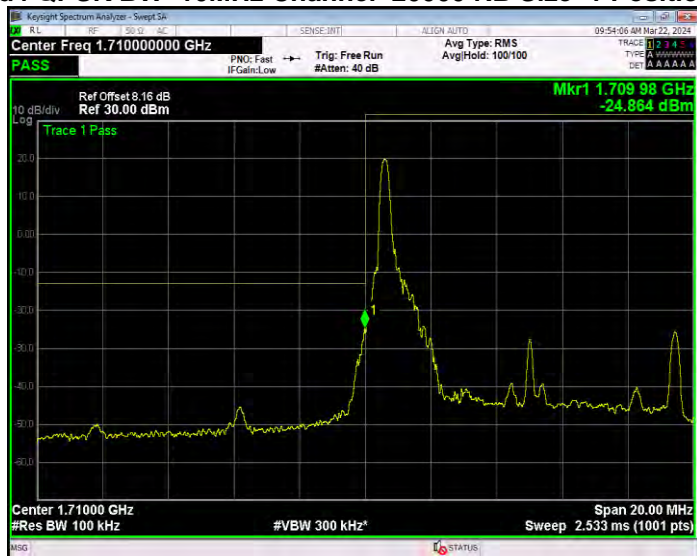

Band4 QPSK BW=10MHz Channel=20000 RB Size=1 Position=#0