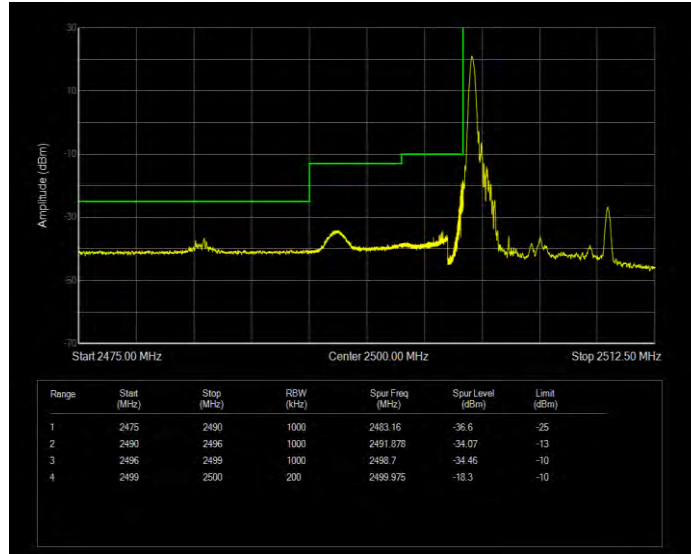

Band5 QPSK BW=5MHz Channel=20425 RB Size=1 Position=#0

Band5 QPSK BW=5MHz Channel=20425 RB Size=25 Position=#0

Band5 QPSK BW=5MHz Channel=20625 RB Size=1 Position=#0

Band5 QPSK BW=5MHz Channel=20625 RB Size=25 Position=#0

Band7 16QAM BW=10MHz Channel=20800 RB Size=1 Position=#0

Band7 16QAM BW=10MHz Channel=20800 RB Size=50 Position=#0

Band7 16QAM BW=10MHz Channel=21400 RB Size=1 Position=#0

Band7 16QAM BW=10MHz Channel=21400 RB Size=50 Position=#0