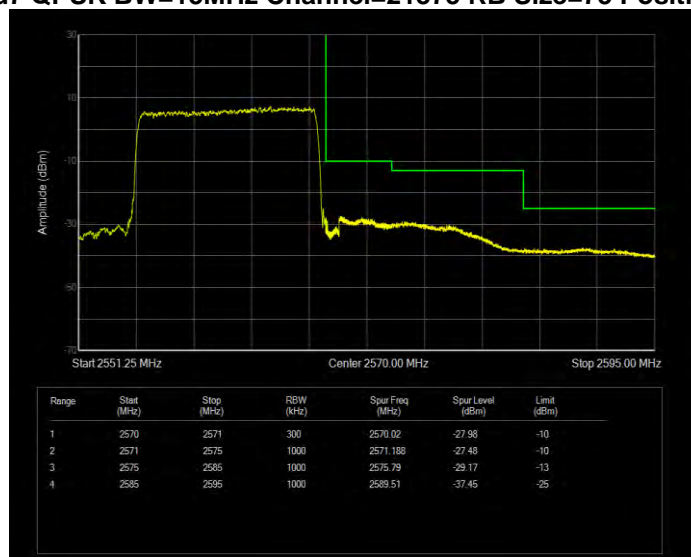

Band7 QPSK BW=10MHz Channel=20800 RB Size=1 Position=#0

Band7 QPSK BW=10MHz Channel=20800 RB Size=50 Position=#0

Band7 QPSK BW=10MHz Channel=21400 RB Size=1 Position=#0

Band7 QPSK BW=10MHz Channel=21400 RB Size=50 Position=#0

Band7 QPSK BW=15MHz Channel=20825 RB Size=1 Position=#0

Band7 QPSK BW=15MHz Channel=20825 RB Size=75 Position=#0

Band7 QPSK BW=15MHz Channel=21375 RB Size=1 Position=#0

Band7 QPSK BW=15MHz Channel=21375 RB Size=75 Position=#0

Band7 QPSK BW=20MHz Channel=20850 RB Size=1 Position=#0

Band7 QPSK BW=20MHz Channel=20850 RB Size=100 Position=#0

Band7 QPSK BW=20MHz Channel=21350 RB Size=1 Position=#0

Band7 QPSK BW=20MHz Channel=21350 RB Size=100 Position=#0