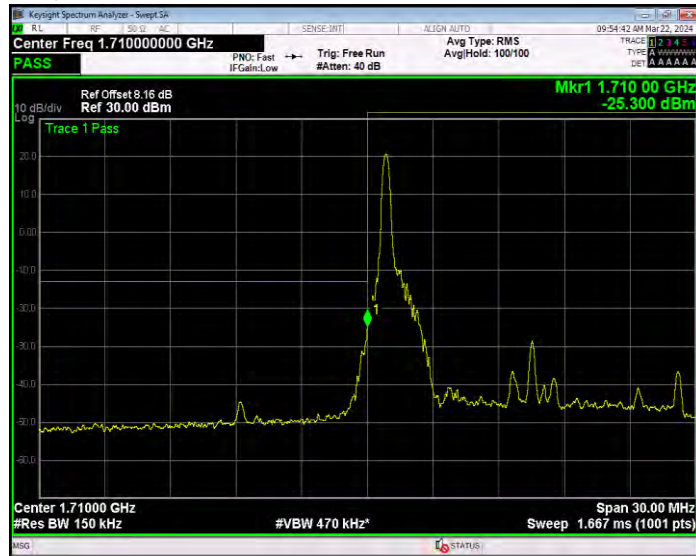

Band4 QPSK BW=15MHz Channel=20025 RB Size=1 Position=#0