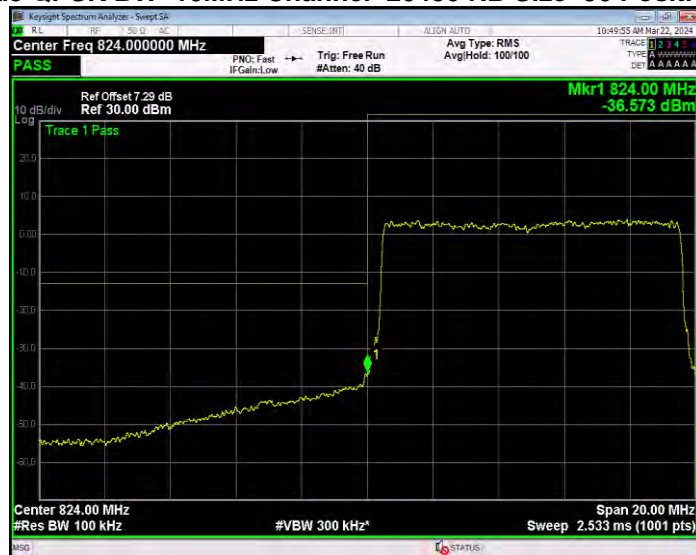

Band5 QPSK BW=10MHz Channel=20450 RB Size=50 Position=#0