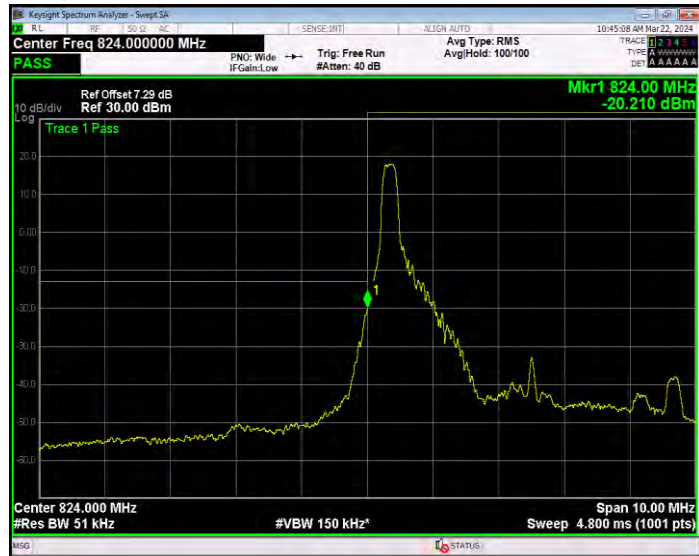

Band5 QPSK BW=5MHz Channel=20425 RB Size=1 Position=#0