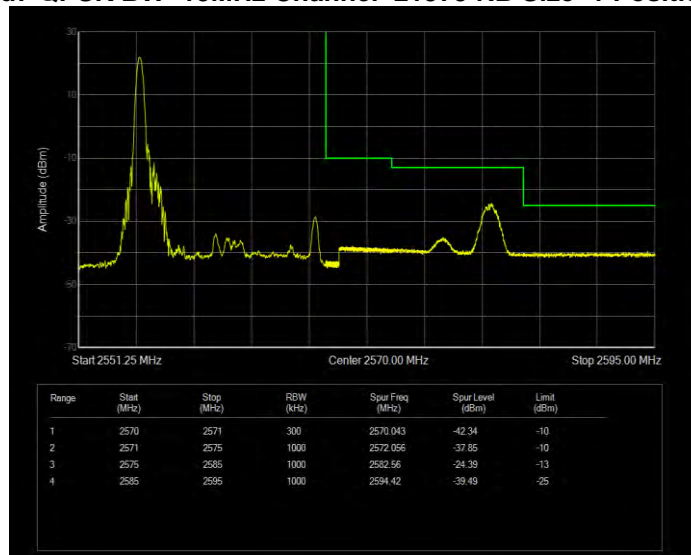

Band7 QPSK BW=10MHz Channel=20800 RB Size=1 Position=#0

Band7 QPSK BW=10MHz Channel=20800 RB Size=50 Position=#0

Band7 QPSK BW=10MHz Channel=21400 RB Size=1 Position=#0

Band7 QPSK BW=10MHz Channel=21400 RB Size=50 Position=#0

Band7 QPSK BW=15MHz Channel=20825 RB Size=1 Position=#0

Band7 QPSK BW=15MHz Channel=20825 RB Size=75 Position=#0

Band7 QPSK BW=15MHz Channel=21375 RB Size=1 Position=#0

Band7 QPSK BW=15MHz Channel=21375 RB Size=75 Position=#0