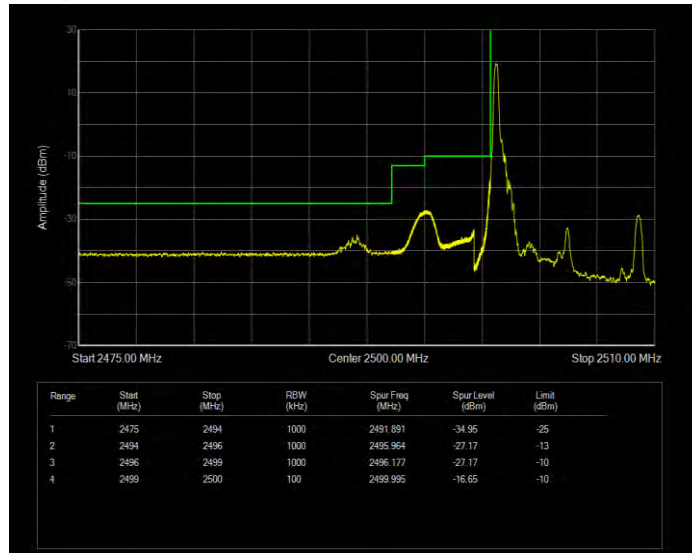

Band7 QPSK BW=20MHz Channel=20850 RB Size=1 Position=#0

Band7 QPSK BW=20MHz Channel=20850 RB Size=100 Position=#0

Band7 QPSK BW=20MHz Channel=21350 RB Size=1 Position=#0

Band7 QPSK BW=20MHz Channel=21350 RB Size=100 Position=#0

Band7 QPSK BW=5MHz Channel=20775 RB Size=1 Position=#0

Band7 QPSK BW=5MHz Channel=20775 RB Size=25 Position=#0