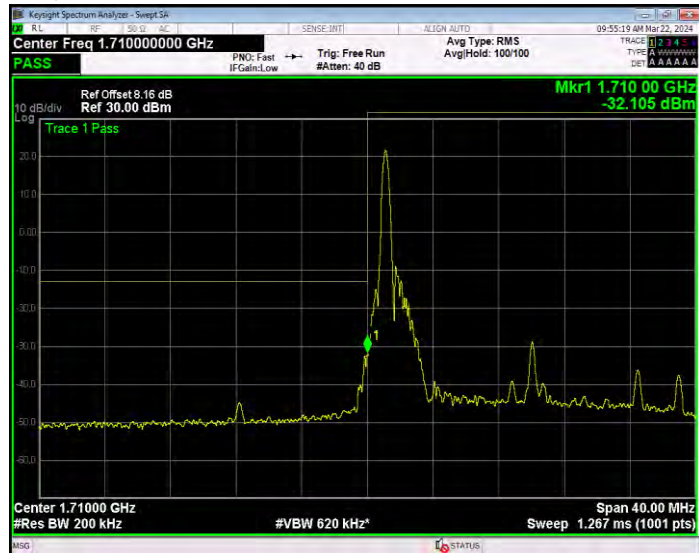

Band4 QPSK BW=20MHz Channel=20050 RB Size=1 Position=#0