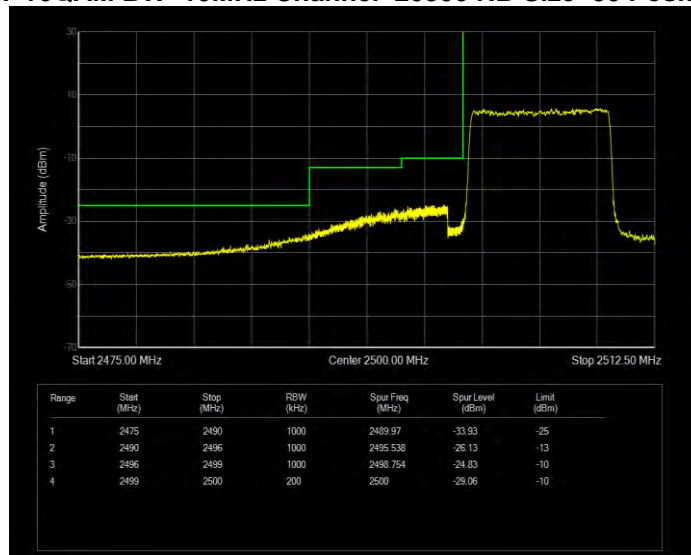

Band5 QPSK BW=5MHz Channel=20425 RB Size=1 Position=#0

Band5 QPSK BW=5MHz Channel=20425 RB Size=25 Position=#0

Band5 QPSK BW=5MHz Channel=20625 RB Size=1 Position=#0

Band5 QPSK BW=5MHz Channel=20625 RB Size=25 Position=#0

Band7 16QAM BW=10MHz Channel=20800 RB Size=1 Position=#0

Band7 16QAM BW=10MHz Channel=20800 RB Size=50 Position=#0

Band7 16QAM BW=10MHz Channel=21400 RB Size=1 Position=#0

Band7 16QAM BW=10MHz Channel=21400 RB Size=50 Position=#0