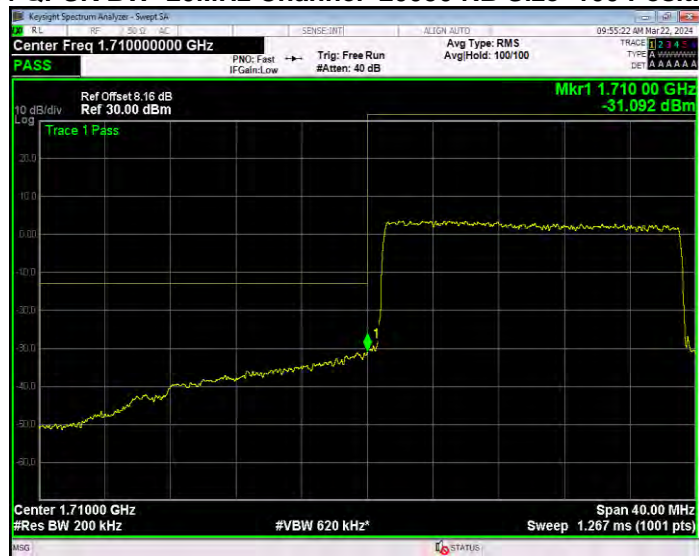

Band4 QPSK BW=15MHz Channel=20025 RB Size=1 Position=#0

Band4 QPSK BW=15MHz Channel=20025 RB Size=75 Position=#0

Band4 QPSK BW=15MHz Channel=20325 RB Size=1 Position=#0

Band4 QPSK BW=15MHz Channel=20325 RB Size=75 Position=#0

Band4 QPSK BW=20MHz Channel=20050 RB Size=1 Position=#0

Band4 QPSK BW=20MHz Channel=20050 RB Size=100 Position=#0

Band4 QPSK BW=20MHz Channel=20300 RB Size=1 Position=#0

Band4 QPSK BW=20MHz Channel=20300 RB Size=100 Position=#0