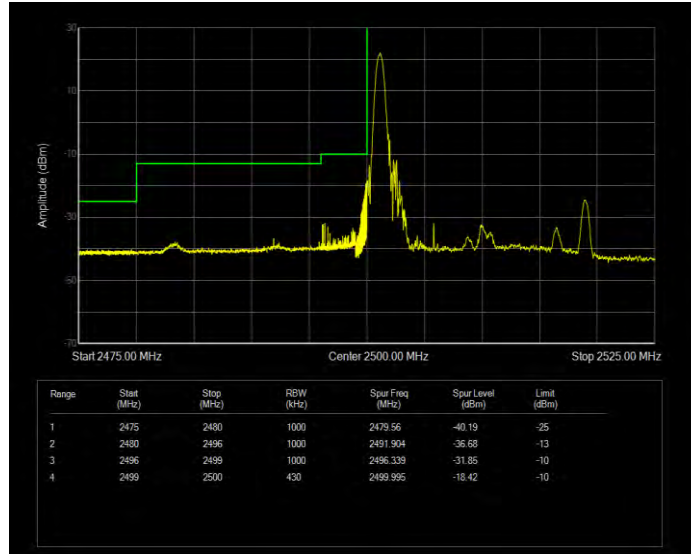

Band7 QPSK BW=10MHz Channel=20800 RB Size=1 Position=#0

Band7 QPSK BW=10MHz Channel=20800 RB Size=50 Position=#0

Band7 QPSK BW=10MHz Channel=21400 RB Size=1 Position=#0

Band7 QPSK BW=10MHz Channel=21400 RB Size=50 Position=#0

Band7 QPSK BW=15MHz Channel=20825 RB Size=1 Position=#0

Band7 QPSK BW=15MHz Channel=20825 RB Size=75 Position=#0

Band7 QPSK BW=15MHz Channel=21375 RB Size=1 Position=#0

Band7 QPSK BW=15MHz Channel=21375 RB Size=75 Position=#0

Band7 QPSK BW=20MHz Channel=20850 RB Size=1 Position=#0

Band7 QPSK BW=20MHz Channel=20850 RB Size=100 Position=#0

Band7 QPSK BW=20MHz Channel=21350 RB Size=1 Position=#0

Band7 QPSK BW=20MHz Channel=21350 RB Size=100 Position=#0