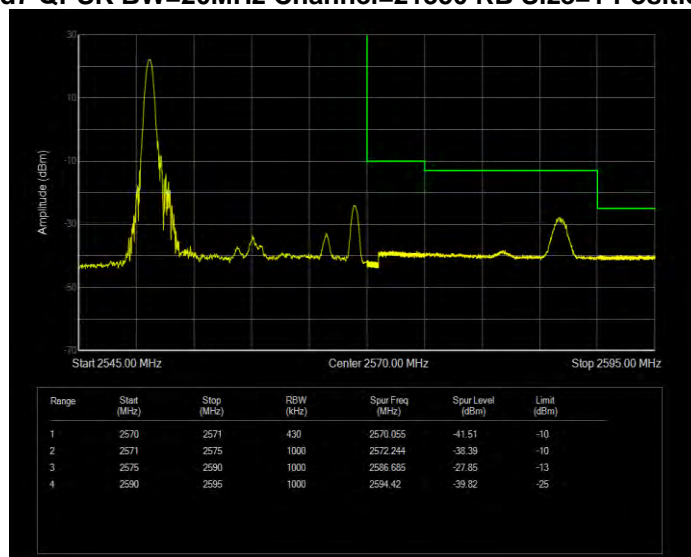

Band7 QPSK BW=10MHz Channel=20800 RB Size=1 Position=#0

Band7 QPSK BW=10MHz Channel=20800 RB Size=50 Position=#0

Band7 QPSK BW=10MHz Channel=21400 RB Size=1 Position=#0

Band7 QPSK BW=10MHz Channel=21400 RB Size=50 Position=#0

Band7 QPSK BW=15MHz Channel=20825 RB Size=1 Position=#0

Band7 QPSK BW=15MHz Channel=20825 RB Size=75 Position=#0

Band7 QPSK BW=15MHz Channel=21375 RB Size=1 Position=#0

Band7 QPSK BW=15MHz Channel=21375 RB Size=75 Position=#0

Band7 QPSK BW=20MHz Channel=20850 RB Size=1 Position=#0

Band7 QPSK BW=20MHz Channel=20850 RB Size=100 Position=#0

Band7 QPSK BW=20MHz Channel=21350 RB Size=1 Position=#0

Band7 QPSK BW=20MHz Channel=21350 RB Size=100 Position=#0