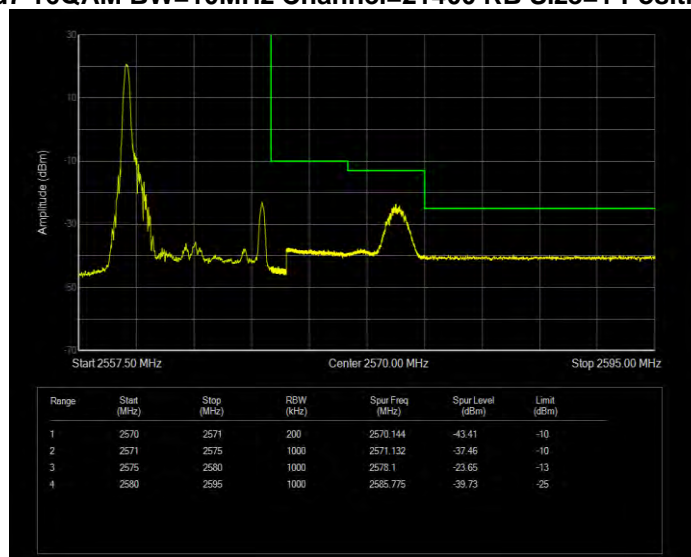

Band5 QPSK BW=5MHz Channel=20425 RB Size=1 Position=#0

Band5 QPSK BW=5MHz Channel=20425 RB Size=25 Position=#0

Band5 QPSK BW=5MHz Channel=20625 RB Size=1 Position=#0

Band5 QPSK BW=5MHz Channel=20625 RB Size=25 Position=#0

Band7 16QAM BW=10MHz Channel=20800 RB Size=1 Position=#0

Band7 16QAM BW=10MHz Channel=20800 RB Size=50 Position=#0

Band7 16QAM BW=10MHz Channel=21400 RB Size=1 Position=#0

Band7 16QAM BW=10MHz Channel=21400 RB Size=50 Position=#0