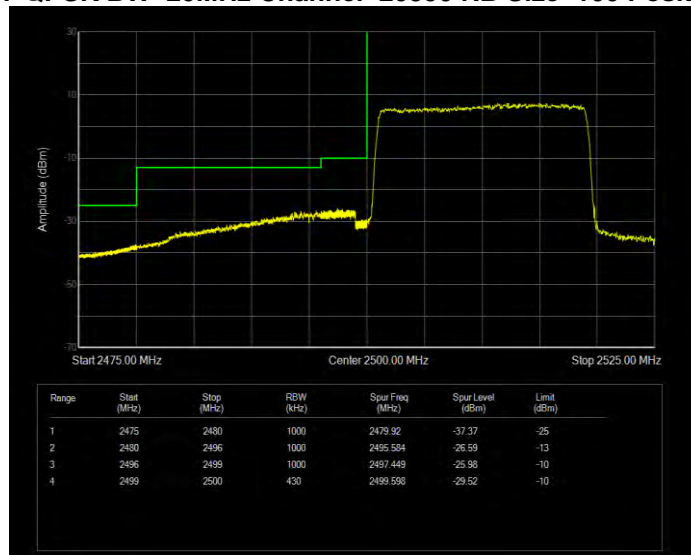

Band7 QPSK BW=10MHz Channel=20800 RB Size=1 Position=#0

Band7 QPSK BW=10MHz Channel=20800 RB Size=50 Position=#0

Band7 QPSK BW=10MHz Channel=21400 RB Size=1 Position=#0

Band7 QPSK BW=10MHz Channel=21400 RB Size=50 Position=#0

Band7 QPSK BW=15MHz Channel=20825 RB Size=1 Position=#0

Band7 QPSK BW=15MHz Channel=20825 RB Size=75 Position=#0

Band7 QPSK BW=15MHz Channel=21375 RB Size=1 Position=#0

Band7 QPSK BW=15MHz Channel=21375 RB Size=75 Position=#0

Band7 QPSK BW=20MHz Channel=20850 RB Size=1 Position=#0

Band7 QPSK BW=20MHz Channel=20850 RB Size=100 Position=#0

Band7 QPSK BW=20MHz Channel=21350 RB Size=1 Position=#0

Band7 QPSK BW=20MHz Channel=21350 RB Size=100 Position=#0