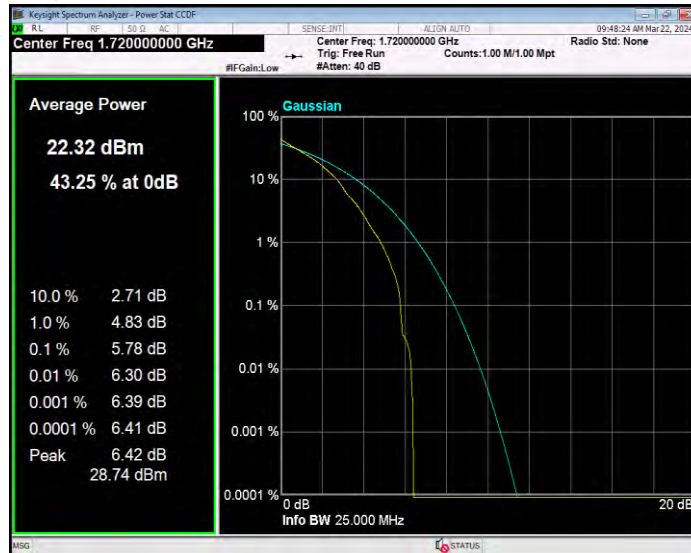

Band4 QPSK BW=20MHz Channel=20050 RB Size=1 Position=#0