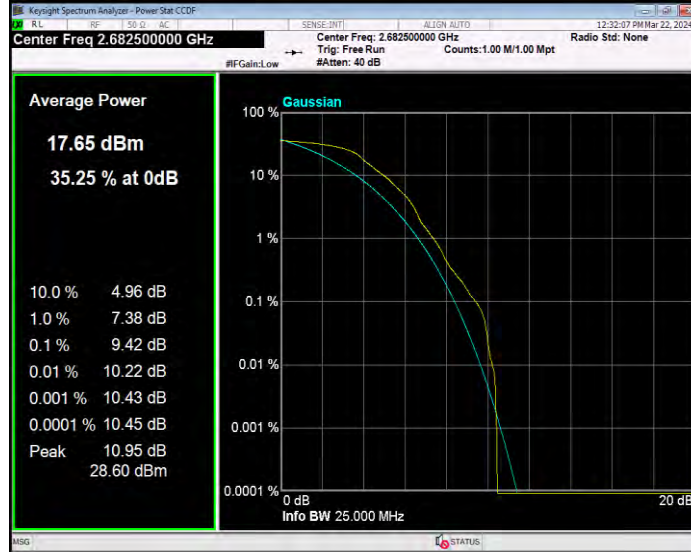

Band41 QPSK BW=15MHz Channel=41515 RB Size=1 Position=#0