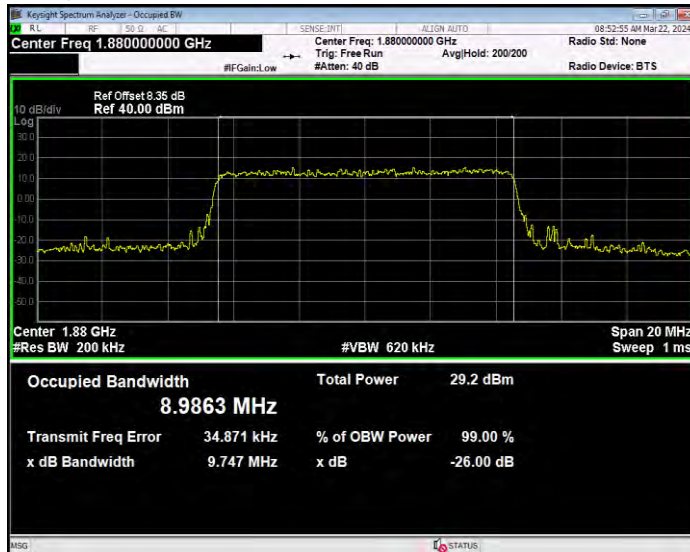

Band2 16QAM BW=10MHz Channel=18900 RB Size=50 Position=#0