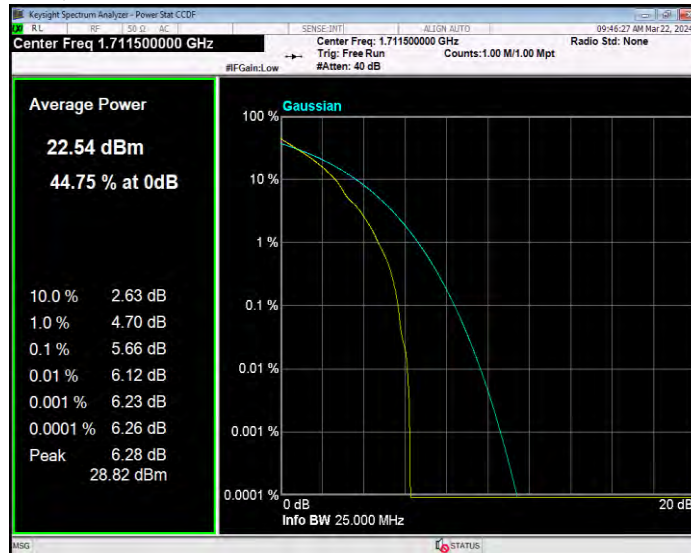

Band4 QPSK BW=20MHz Channel=20050 RB Size=1 Position=#0

Band4 QPSK BW=20MHz Channel=20175 RB Size=1 Position=#0

Band4 QPSK BW=20MHz Channel=20300 RB Size=1 Position=#0

Band4 QPSK BW=3MHz Channel=19965 RB Size=1 Position=#0