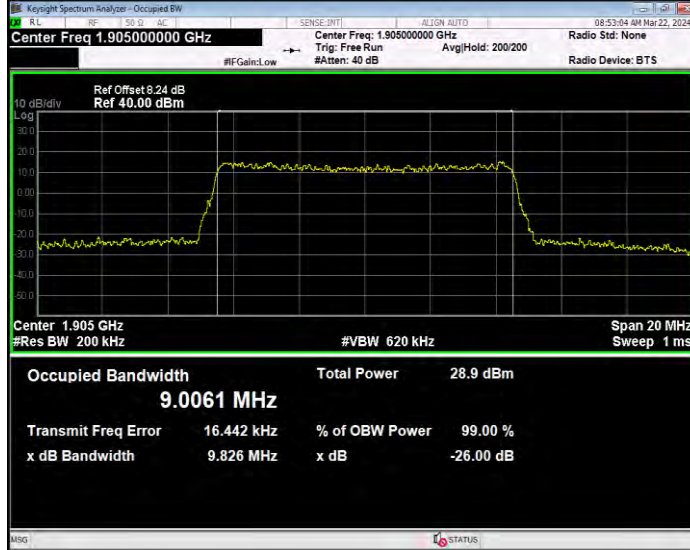

Band2 16QAM BW=10MHz Channel=19150 RB Size=50 Position=#0