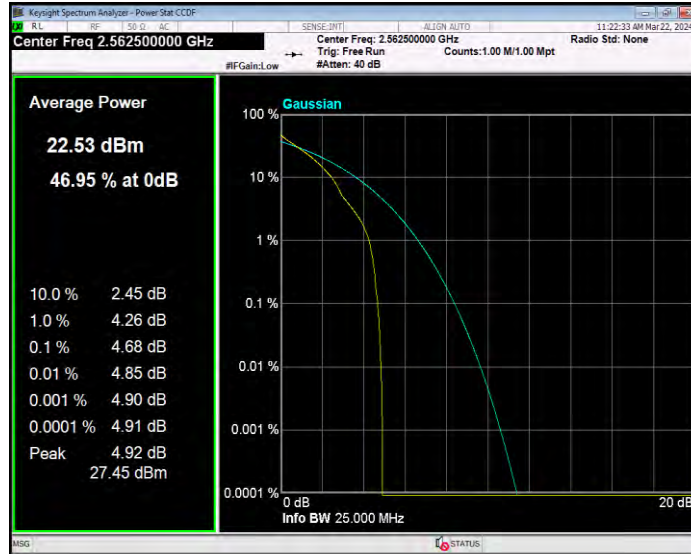

Band7 QPSK BW=15MHz Channel=21375 RB Size=1 Position=#0