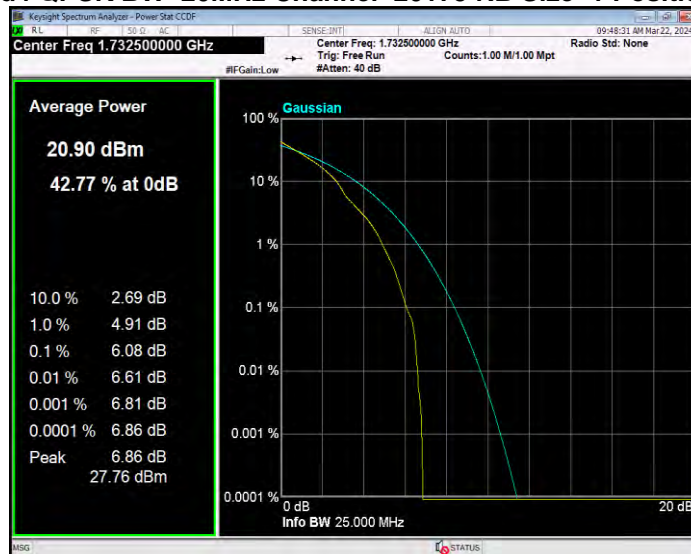

Band4 QPSK BW=20MHz Channel=20175 RB Size=1 Position=#0