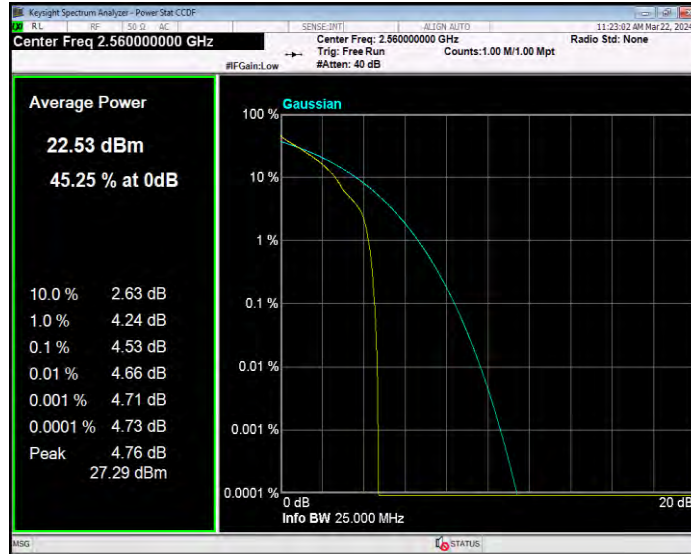

Band7 QPSK BW=20MHz Channel=21350 RB Size=1 Position=#0