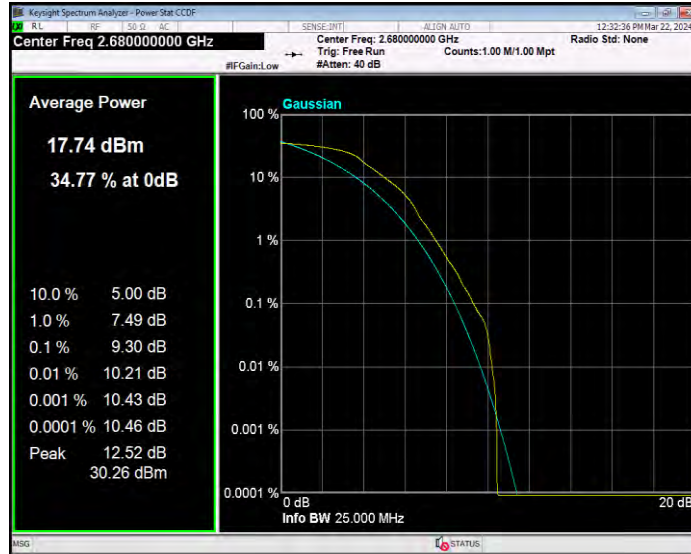

Band41 QPSK BW=20MHz Channel=41490 RB Size=1 Position=#0