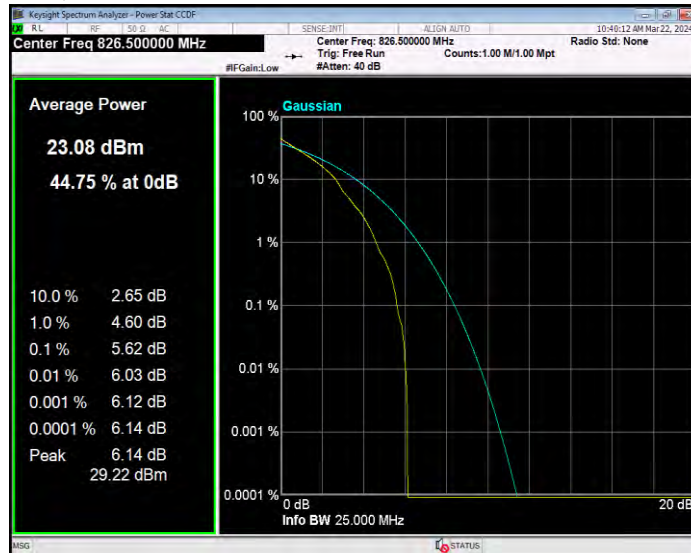

Band5 QPSK BW=5MHz Channel=20425 RB Size=1 Position=#0