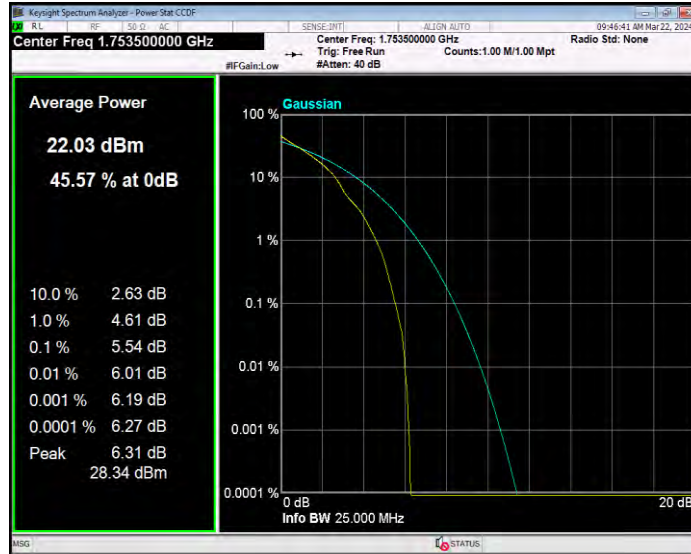

Band4 QPSK BW=3MHz Channel=20385 RB Size=1 Position=#0