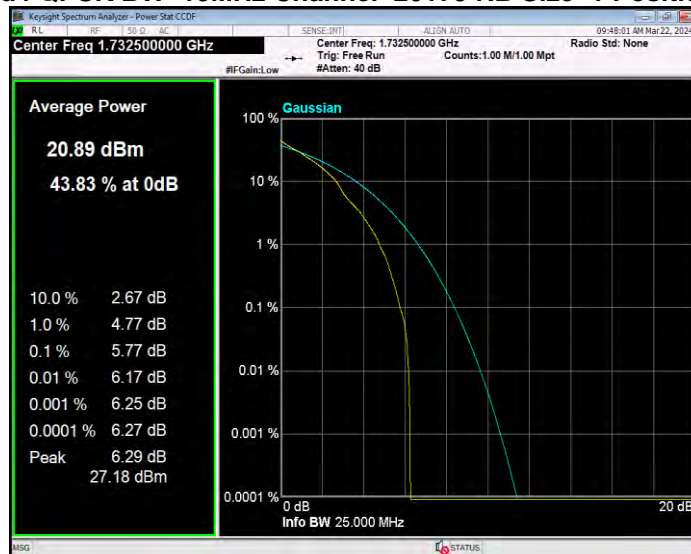

Band4 QPSK BW=10MHz Channel=20350 RB Size=1 Position=#0

Band4 QPSK BW=15MHz Channel=20025 RB Size=1 Position=#0

Band4 QPSK BW=15MHz Channel=20175 RB Size=1 Position=#0

Band4 QPSK BW=15MHz Channel=20325 RB Size=1 Position=#0