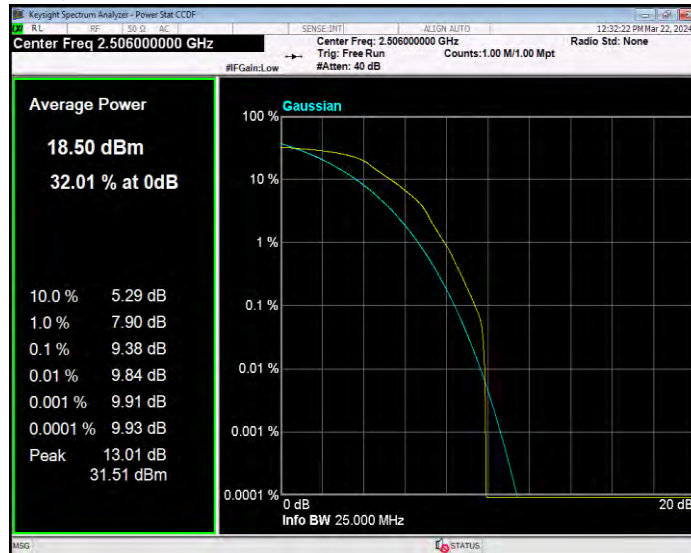

Band41 QPSK BW=15MHz Channel=39725 RB Size=1 Position=#0

Band41 QPSK BW=15MHz Channel=40620 RB Size=1 Position=#0

Band41 QPSK BW=15MHz Channel=41515 RB Size=1 Position=#0

Band41 QPSK BW=20MHz Channel=39750 RB Size=1 Position=#0