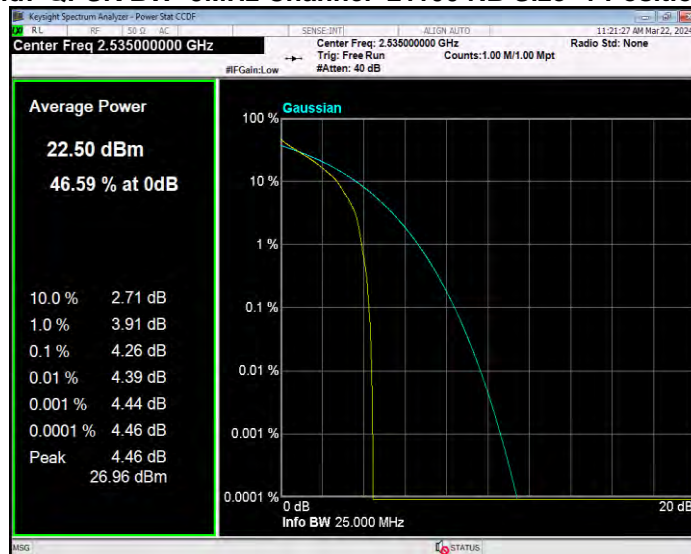

Band7 QPSK BW=20MHz Channel=21100 RB Size=1 Position=#0

Band7 QPSK BW=20MHz Channel=21350 RB Size=1 Position=#0

Band7 QPSK BW=5MHz Channel=20775 RB Size=1 Position=#0

Band7 QPSK BW=5MHz Channel=21100 RB Size=1 Position=#0