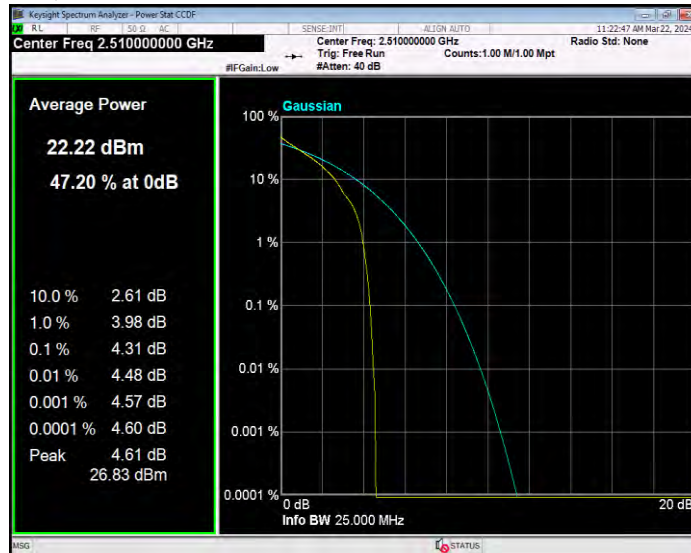

Band7 QPSK BW=15MHz Channel=20825 RB Size=1 Position=#0

Band7 QPSK BW=15MHz Channel=21100 RB Size=1 Position=#0

Band7 QPSK BW=15MHz Channel=21375 RB Size=1 Position=#0

Band7 QPSK BW=20MHz Channel=20850 RB Size=1 Position=#0