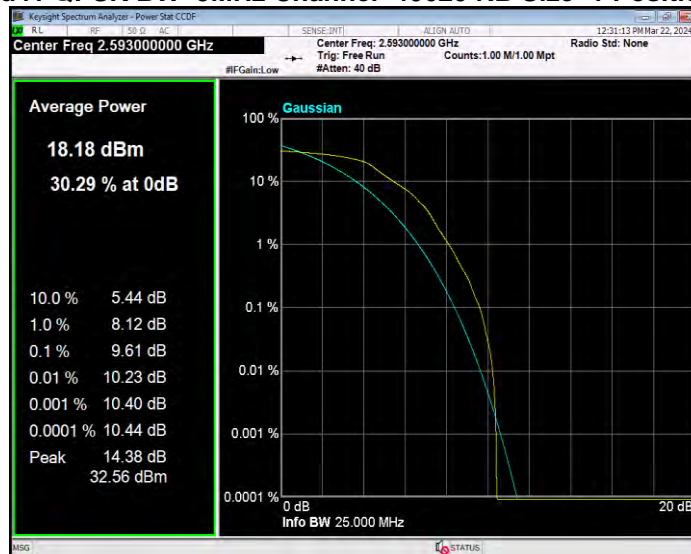

Band41 QPSK BW=20MHz Channel=40620 RB Size=1 Position=#0

Band41 QPSK BW=20MHz Channel=41490 RB Size=1 Position=#0

Band41 QPSK BW=5MHz Channel=39675 RB Size=1 Position=#0

Band41 QPSK BW=5MHz Channel=40620 RB Size=1 Position=#0