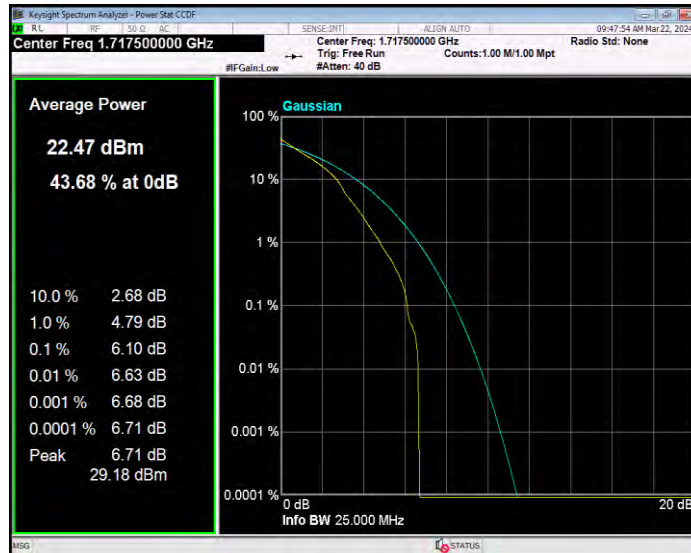

Band4 QPSK BW=10MHz Channel=20350 RB Size=1 Position=#0

Band4 QPSK BW=15MHz Channel=20025 RB Size=1 Position=#0

Band4 QPSK BW=15MHz Channel=20175 RB Size=1 Position=#0

Band4 QPSK BW=15MHz Channel=20325 RB Size=1 Position=#0