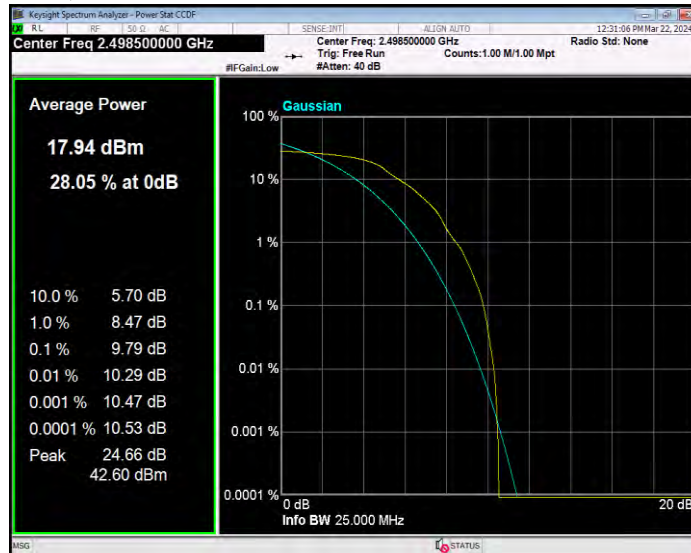

Band41 QPSK BW=5MHz Channel=39675 RB Size=1 Position=#0