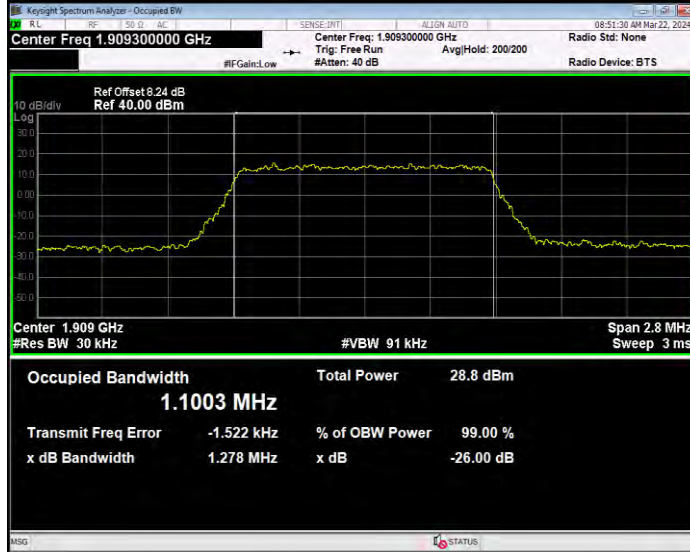

Band2 16QAM BW=1.4MHz Channel=18607 RB Size=6 Position=#0

Band2 16QAM BW=1.4MHz Channel=18900 RB Size=6 Position=#0

Band2 16QAM BW=1.4MHz Channel=19193 RB Size=6 Position=#0

Band2 16QAM BW=10MHz Channel=18650 RB Size=50 Position=#0