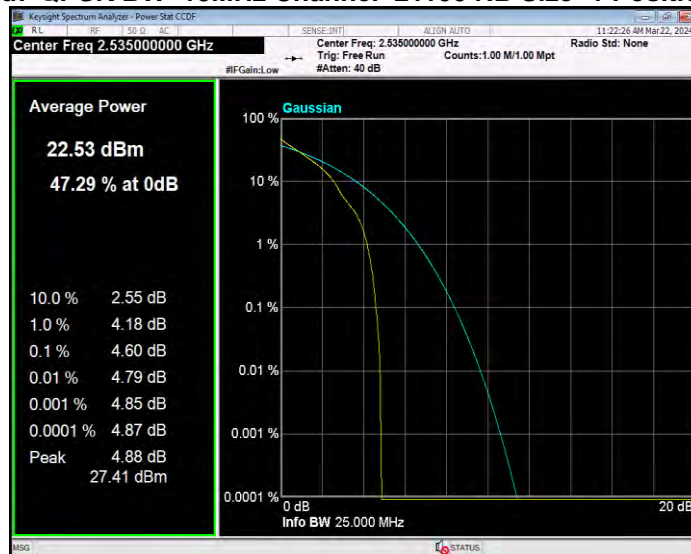

Band7 QPSK BW=15MHz Channel=21100 RB Size=1 Position=#0