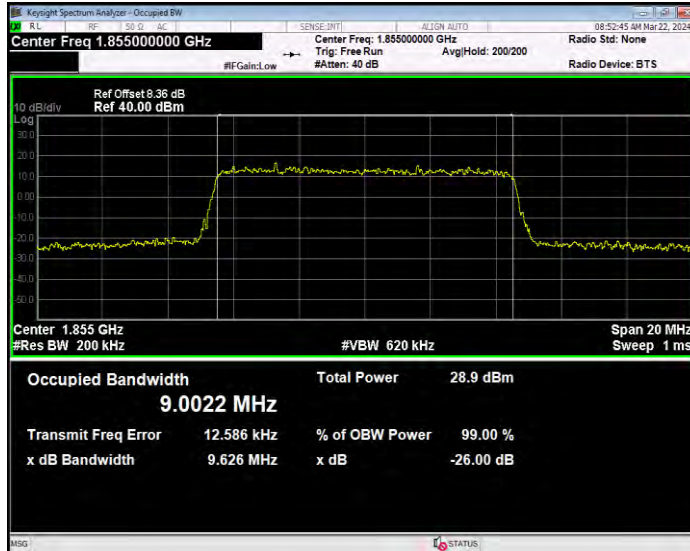

Band2 16QAM BW=1.4MHz Channel=18607 RB Size=6 Position=#0

Band2 16QAM BW=1.4MHz Channel=18900 RB Size=6 Position=#0

Band2 16QAM BW=1.4MHz Channel=19193 RB Size=6 Position=#0

Band2 16QAM BW=10MHz Channel=18650 RB Size=50 Position=#0