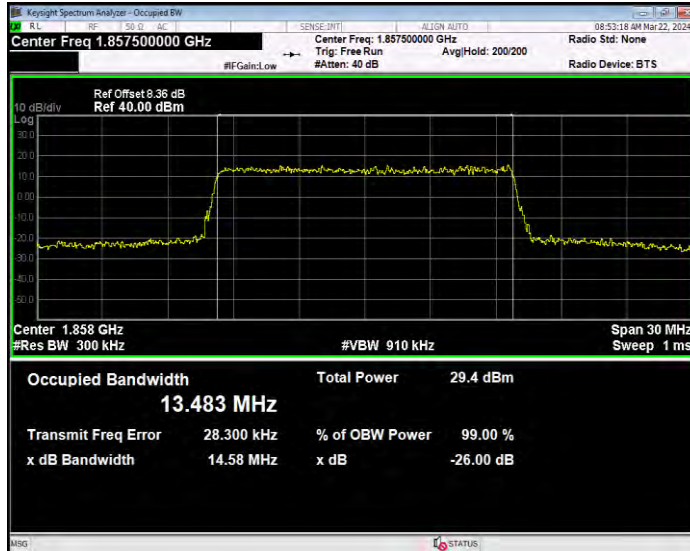

Band2 16QAM BW=15MHz Channel=18675 RB Size=75 Position=#0