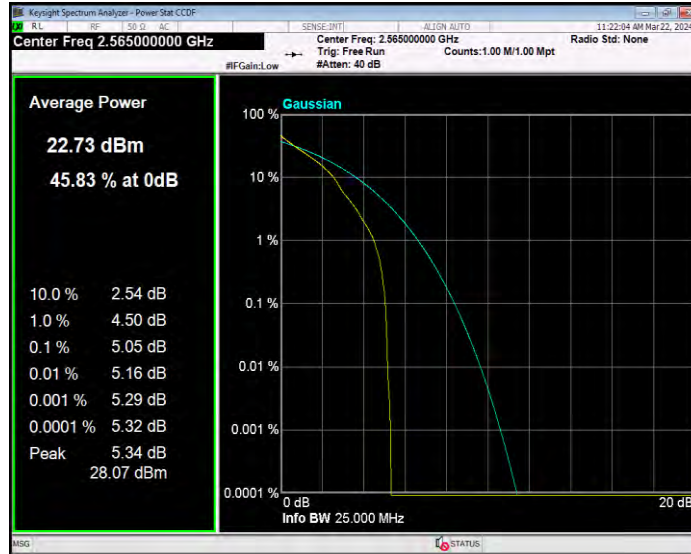

Band7 16QAM BW=5MHz Channel=21425 RB Size=1 Position=#0

Band7 QPSK BW=10MHz Channel=20800 RB Size=1 Position=#0

Band7 QPSK BW=10MHz Channel=21100 RB Size=1 Position=#0

Band7 QPSK BW=10MHz Channel=21400 RB Size=1 Position=#0