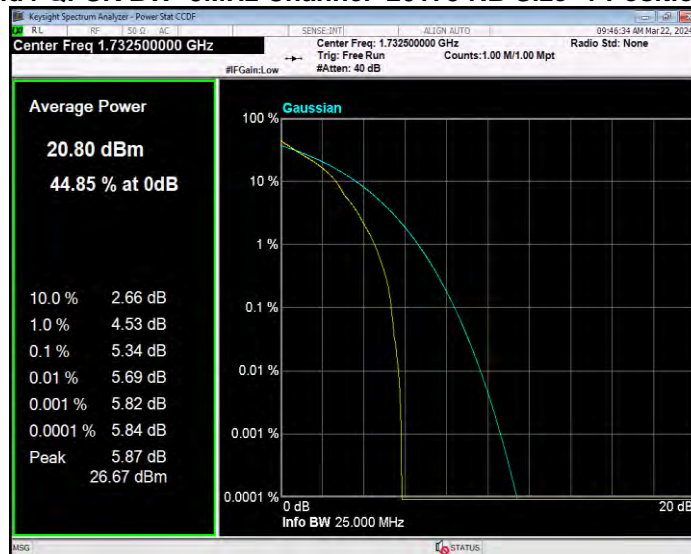

Band4 QPSK BW=3MHz Channel=20175 RB Size=1 Position=#0