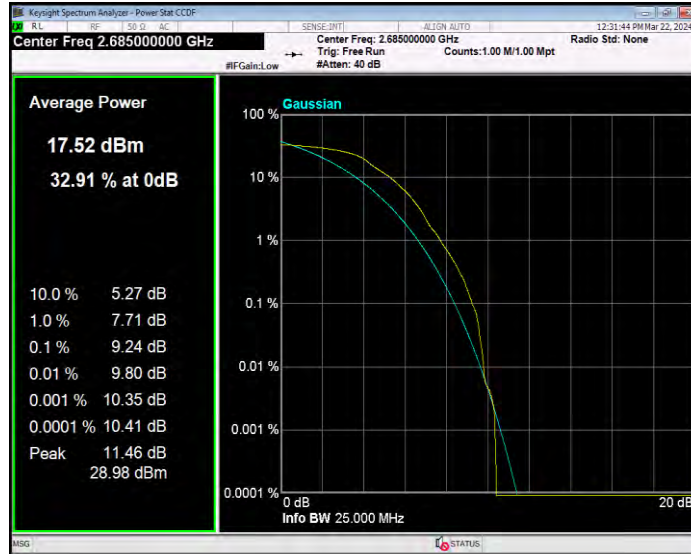

Band41 16QAM BW=5MHz Channel=41565 RB Size=1 Position=#0

Band41 QPSK BW=10MHz Channel=39700 RB Size=1 Position=#0

Band41 QPSK BW=10MHz Channel=40620 RB Size=1 Position=#0

Band41 QPSK BW=10MHz Channel=41540 RB Size=1 Position=#0