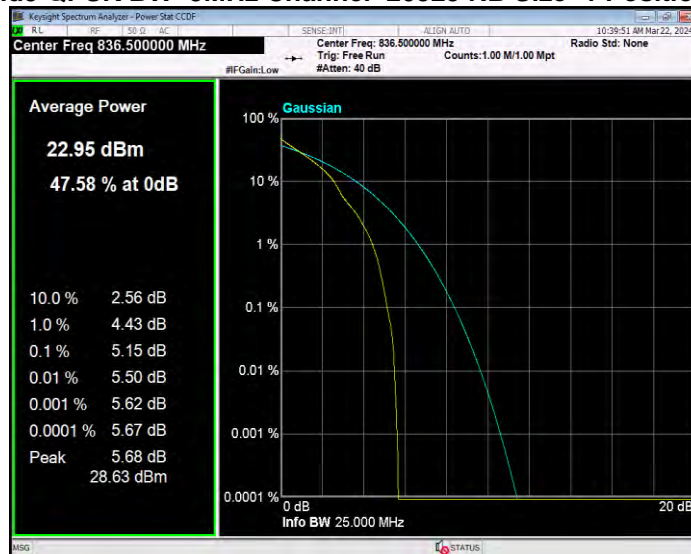

Band5 QPSK BW=3MHz Channel=20525 RB Size=1 Position=#0