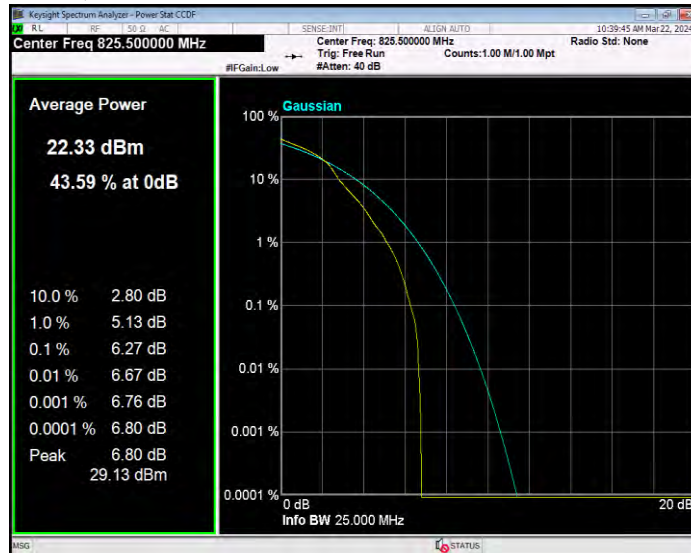

Band5 16QAM BW=10MHz Channel=20450 RB Size=1 Position=#0

Band5 16QAM BW=10MHz Channel=20525 RB Size=1 Position=#0

Band5 16QAM BW=10MHz Channel=20600 RB Size=1 Position=#0

Band5 16QAM BW=3MHz Channel=20415 RB Size=1 Position=#0