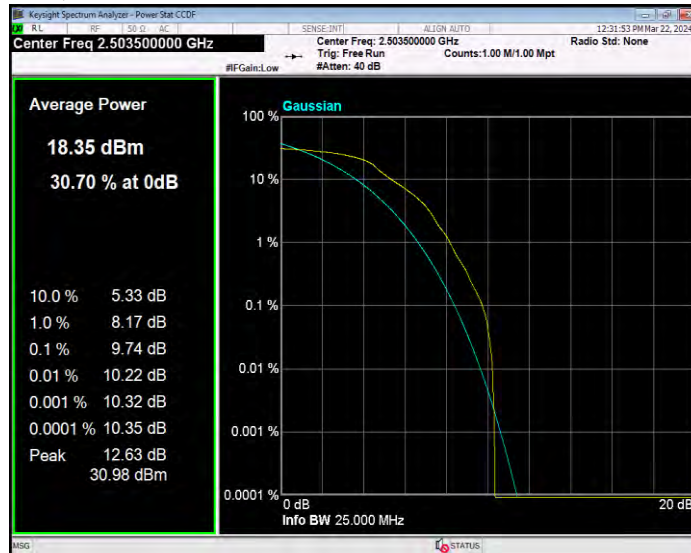

Band41 QPSK BW=15MHz Channel=39725 RB Size=1 Position=#0