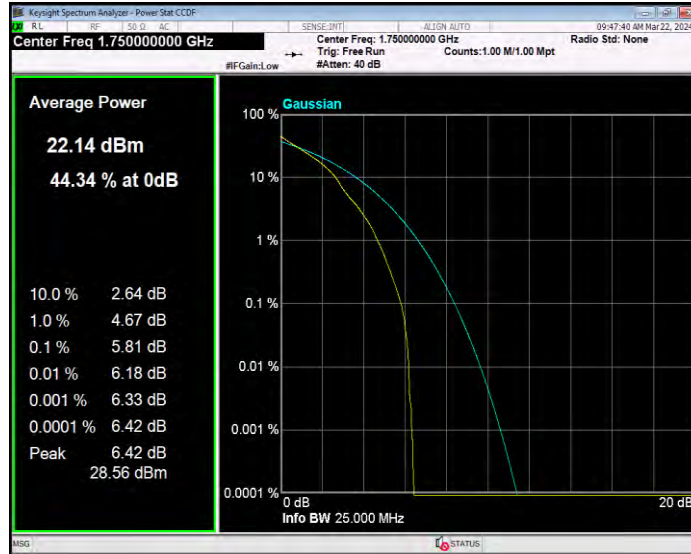

Band4 QPSK BW=10MHz Channel=20350 RB Size=1 Position=#0

Band4 QPSK BW=15MHz Channel=20025 RB Size=1 Position=#0

Band4 QPSK BW=15MHz Channel=20175 RB Size=1 Position=#0

Band4 QPSK BW=15MHz Channel=20325 RB Size=1 Position=#0