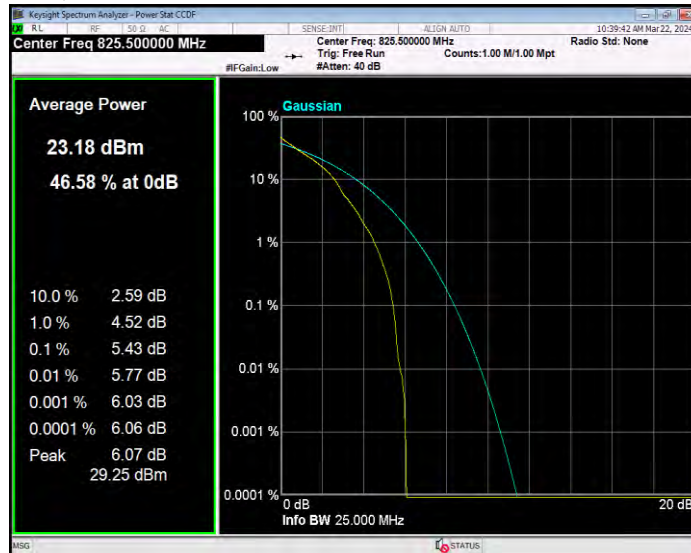

Band5 QPSK BW=10MHz Channel=20450 RB Size=1 Position=#0

Band5 QPSK BW=10MHz Channel=20525 RB Size=1 Position=#0

Band5 QPSK BW=10MHz Channel=20600 RB Size=1 Position=#0

Band5 QPSK BW=3MHz Channel=20415 RB Size=1 Position=#0