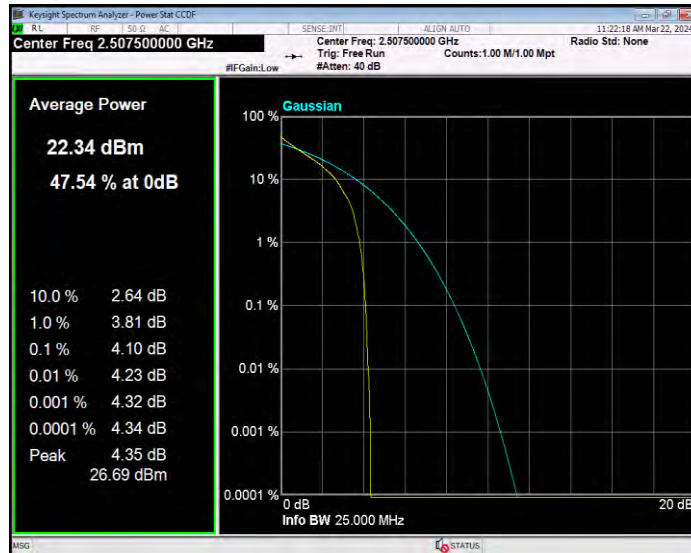

Band7 QPSK BW=15MHz Channel=20825 RB Size=1 Position=#0