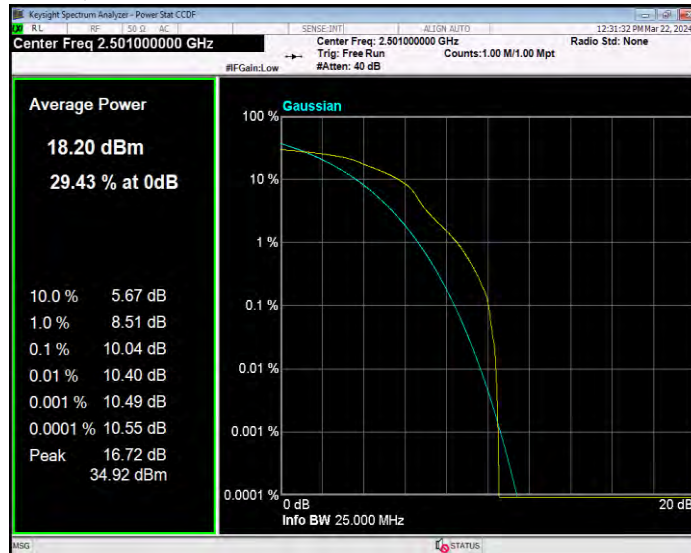

Band41 16QAM BW=10MHz Channel=39700 RB Size=1 Position=#0