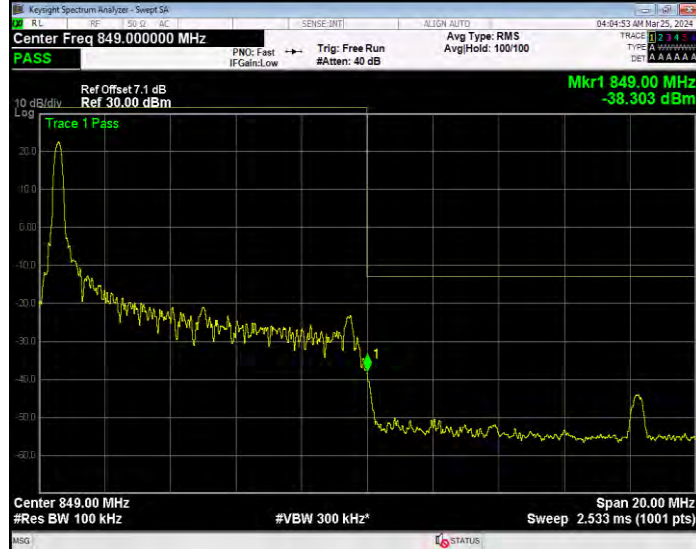

**Band5 16QAM BW=1.4MHz Channel=20643 RB Size=6 Position=#0**

**Band5 16QAM BW=10MHz Channel=20450 RB Size=1 Position=#0**

**Band5 16QAM BW=10MHz Channel=20450 RB Size=50 Position=#0**

**Band5 16QAM BW=10MHz Channel=20600 RB Size=1 Position=#0**