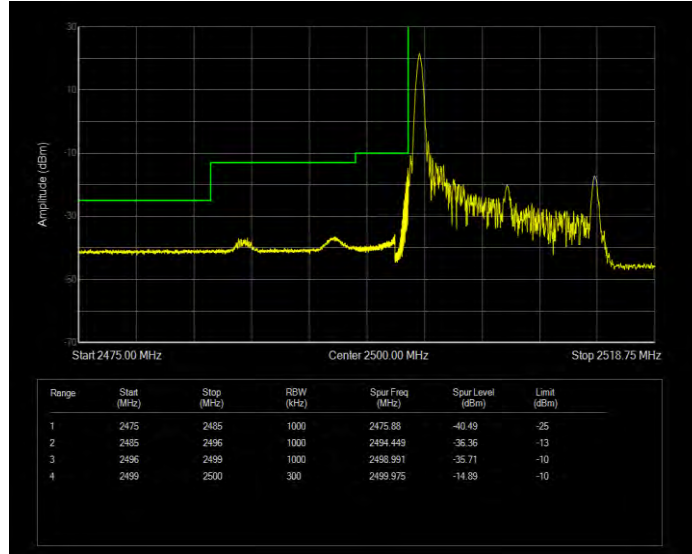

Band5 QPSK BW=3MHz Channel=20635 RB Size=15 Position=#0

Band5 QPSK BW=5MHz Channel=20425 RB Size=1 Position=#0

Band5 QPSK BW=5MHz Channel=20425 RB Size=25 Position=#0

**Band5 QPSK BW=5MHz Channel=20625 RB Size=1 Position=#0**

**Band5 QPSK BW=5MHz Channel=20625 RB Size=25 Position=#0**

**Band7 16QAM BW=10MHz Channel=20800 RB Size=1 Position=#0**

**Band7 16QAM BW=10MHz Channel=20800 RB Size=50 Position=#0**

**Band7 16QAM BW=10MHz Channel=21400 RB Size=1 Position=#0**

**Band7 16QAM BW=10MHz Channel=21400 RB Size=50 Position=#0**

**Band7 16QAM BW=15MHz Channel=20825 RB Size=1 Position=#0**

**Band7 16QAM BW=15MHz Channel=20825 RB Size=75 Position=#0**

**Band7 16QAM BW=15MHz Channel=21375 RB Size=1 Position=#0**