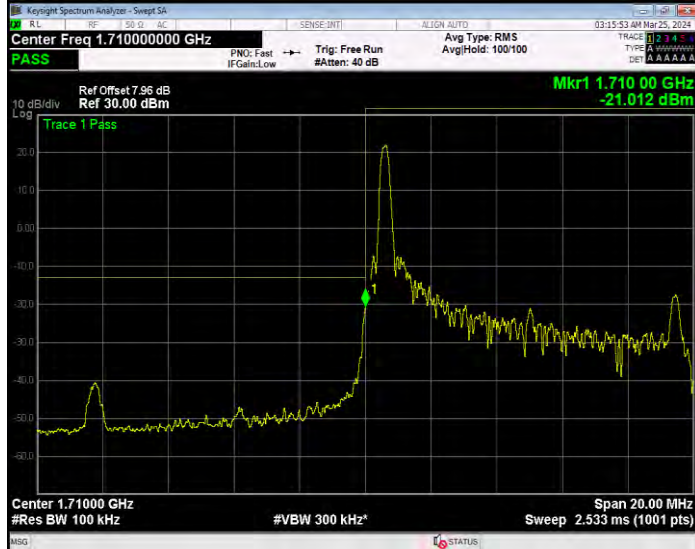

**Band4 16QAM BW=5MHz Channel=20375 RB Size=25 Position=#0**

Band4 QPSK BW=1.4MHz Channel=19957 RB Size=1 Position=#0

Band4 QPSK BW=1.4MHz Channel=19957 RB Size=6 Position=#0

Band4 QPSK BW=1.4MHz Channel=20393 RB Size=1 Position=#0

Band4 QPSK BW=1.4MHz Channel=20393 RB Size=6 Position=#0

Band4 QPSK BW=10MHz Channel=20000 RB Size=1 Position=#0

Band4 QPSK BW=10MHz Channel=20000 RB Size=50 Position=#0

**Band4 QPSK BW=10MHz Channel=20350 RB Size=1 Position=#0**