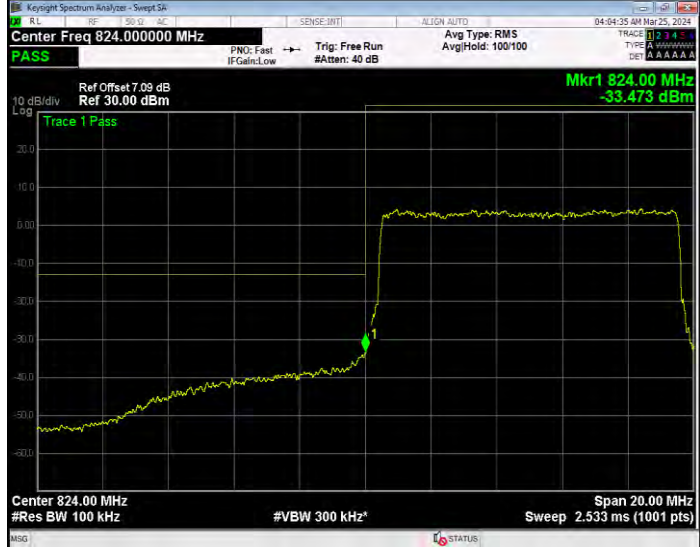

**Band5 16QAM BW=5MHz Channel=20625 RB Size=25 Position=#0**

**Band5 QPSK BW=1.4MHz Channel=20407 RB Size=1 Position=#0**

**Band5 QPSK BW=1.4MHz Channel=20407 RB Size=6 Position=#0**

**Band5 QPSK BW=1.4MHz Channel=20643 RB Size=1 Position=#0**

**Band5 QPSK BW=1.4MHz Channel=20643 RB Size=6 Position=#0**

**Band5 QPSK BW=10MHz Channel=20450 RB Size=1 Position=#0**

**Band5 QPSK BW=10MHz Channel=20450 RB Size=50 Position=#0**

**Band5 QPSK BW=10MHz Channel=20600 RB Size=1 Position=#0**