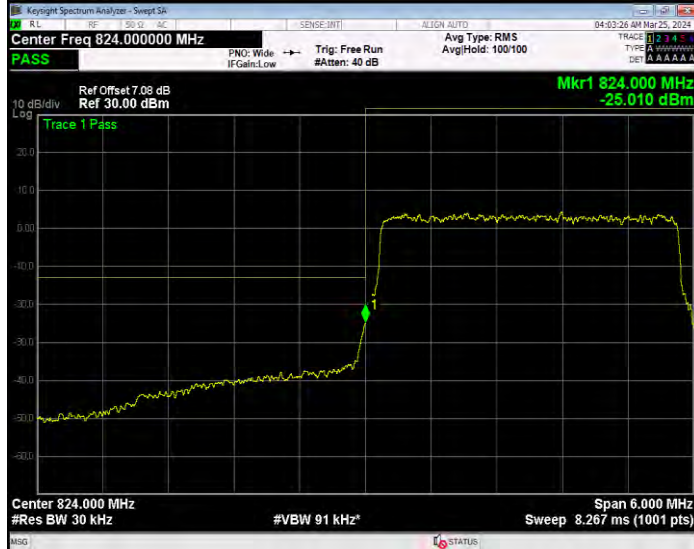

**Band5 QPSK BW=1.4MHz Channel=20643 RB Size=6 Position=#0**

**Band5 QPSK BW=10MHz Channel=20450 RB Size=1 Position=#0**

**Band5 QPSK BW=10MHz Channel=20450 RB Size=50 Position=#0**

**Band5 QPSK BW=10MHz Channel=20600 RB Size=1 Position=#0**

**Band5 QPSK BW=10MHz Channel=20600 RB Size=50 Position=#0**

**Band5 QPSK BW=3MHz Channel=20415 RB Size=1 Position=#0**

**Band5 QPSK BW=3MHz Channel=20415 RB Size=15 Position=#0**

**Band5 QPSK BW=3MHz Channel=20635 RB Size=1 Position=#0**