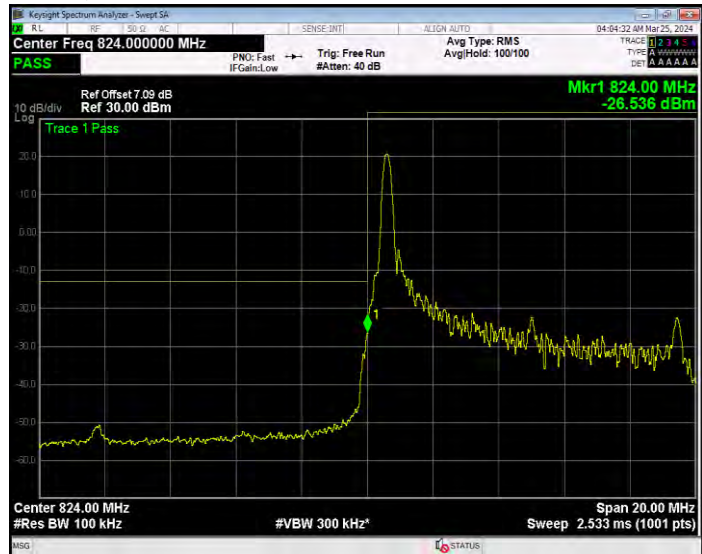

Band5 QPSK BW=10MHz Channel=20450 RB Size=1 Position=#0