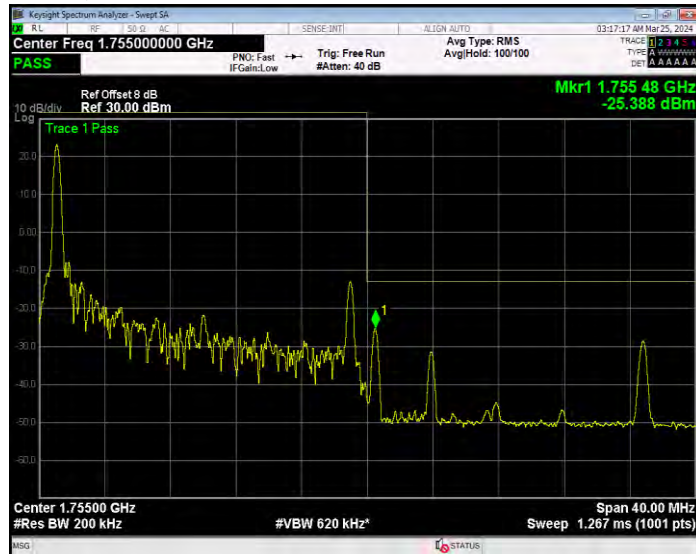

**Band4 QPSK BW=15MHz Channel=20325 RB Size=75 Position=#0**

Band4 QPSK BW=20MHz Channel=20050 RB Size=1 Position=#0

Band4 QPSK BW=20MHz Channel=20050 RB Size=100 Position=#0

Band4 QPSK BW=20MHz Channel=20300 RB Size=1 Position=#0