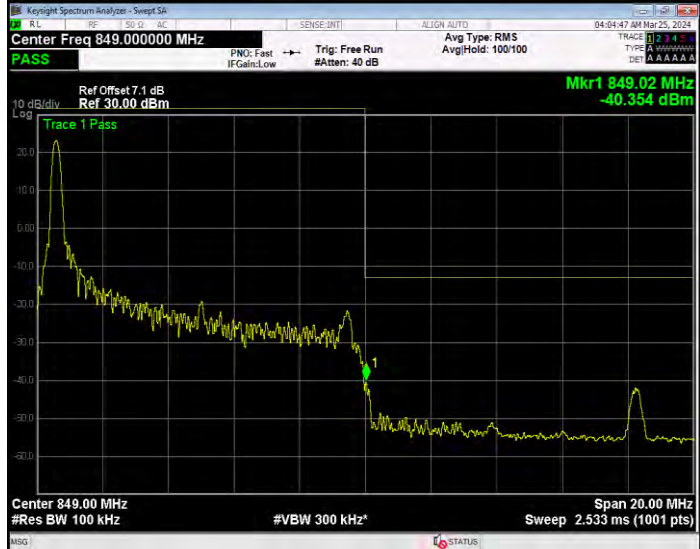

**Band5 QPSK BW=1.4MHz Channel=20643 RB Size=6 Position=#0**

**Band5 QPSK BW=10MHz Channel=20450 RB Size=1 Position=#0**

**Band5 QPSK BW=10MHz Channel=20450 RB Size=50 Position=#0**

**Band5 QPSK BW=10MHz Channel=20600 RB Size=1 Position=#0**