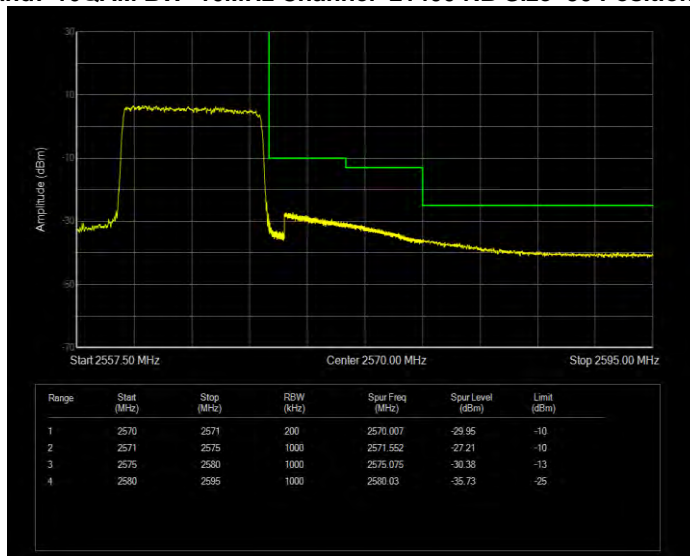

Band5 QPSK BW=3MHz Channel=20635 RB Size=15 Position=#0

Band5 QPSK BW=5MHz Channel=20425 RB Size=1 Position=#0

Band5 QPSK BW=5MHz Channel=20425 RB Size=25 Position=#0

**Band5 QPSK BW=5MHz Channel=20625 RB Size=1 Position=#0**

**Band5 QPSK BW=5MHz Channel=20625 RB Size=25 Position=#0**

**Band7 16QAM BW=10MHz Channel=20800 RB Size=1 Position=#0**

**Band7 16QAM BW=10MHz Channel=20800 RB Size=50 Position=#0**

**Band7 16QAM BW=10MHz Channel=21400 RB Size=1 Position=#0**

**Band7 16QAM BW=10MHz Channel=21400 RB Size=50 Position=#0**

**Band7 16QAM BW=15MHz Channel=20825 RB Size=1 Position=#0**

**Band7 16QAM BW=15MHz Channel=20825 RB Size=75 Position=#0**

**Band7 16QAM BW=15MHz Channel=21375 RB Size=1 Position=#0**