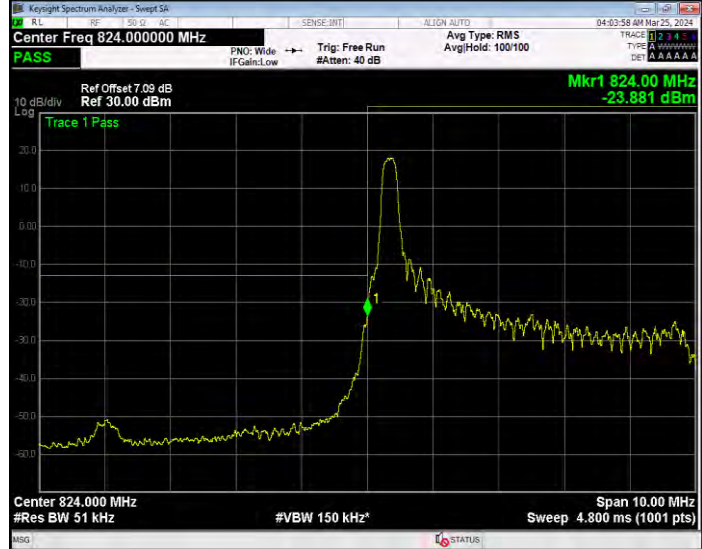

Band5 QPSK BW=5MHz Channel=20425 RB Size=1 Position=#0