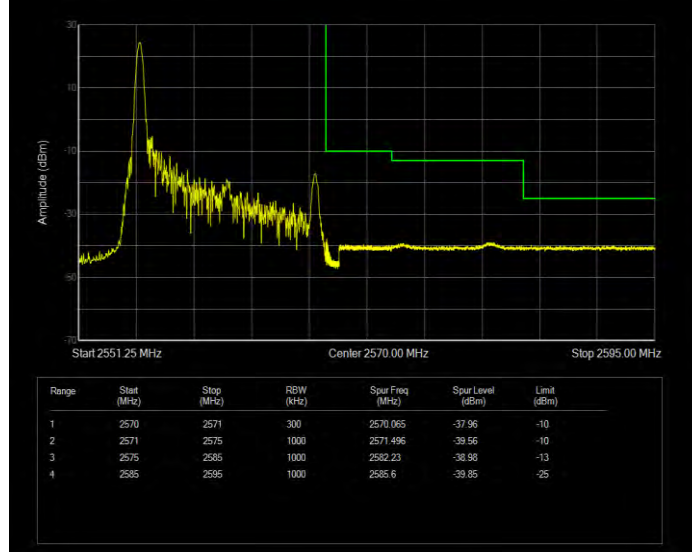

**Band7 16QAM BW=5MHz Channel=21425 RB Size=25 Position=#0**

**Band7 QPSK BW=10MHz Channel=20800 RB Size=1 Position=#0**

**Band7 QPSK BW=10MHz Channel=20800 RB Size=50 Position=#0**

**Band7 QPSK BW=10MHz Channel=21400 RB Size=1 Position=#0**

**Band7 QPSK BW=10MHz Channel=21400 RB Size=50 Position=#0**

**Band7 QPSK BW=15MHz Channel=20825 RB Size=1 Position=#0**

**Band7 QPSK BW=15MHz Channel=20825 RB Size=75 Position=#0**

**Band7 QPSK BW=15MHz Channel=21375 RB Size=1 Position=#0**

**Band7 QPSK BW=15MHz Channel=21375 RB Size=75 Position=#0**

**Band7 QPSK BW=20MHz Channel=20850 RB Size=1 Position=#0**

**Band7 QPSK BW=20MHz Channel=20850 RB Size=100 Position=#0**

**Band7 QPSK BW=20MHz Channel=21350 RB Size=1 Position=#0**