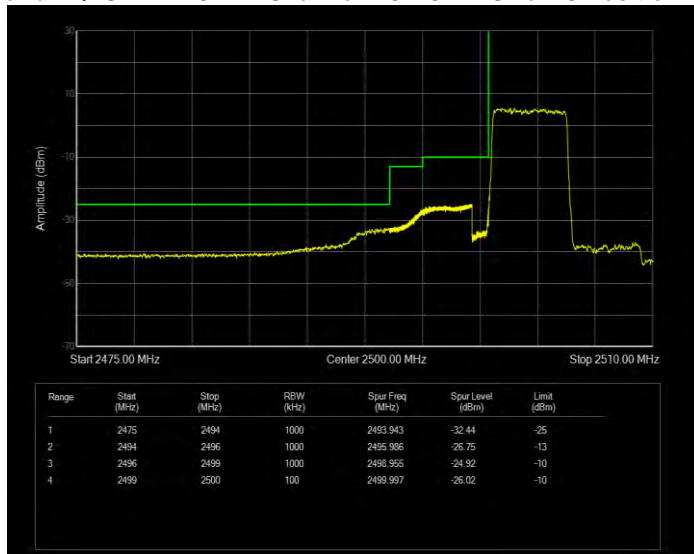

**Band7 QPSK BW=10MHz Channel=21400 RB Size=50 Position=#0**

**Band7 QPSK BW=15MHz Channel=20825 RB Size=1 Position=#0**

**Band7 QPSK BW=15MHz Channel=20825 RB Size=75 Position=#0**

**Band7 QPSK BW=15MHz Channel=21375 RB Size=1 Position=#0**

**Band7 QPSK BW=15MHz Channel=21375 RB Size=75 Position=#0**

**Band7 QPSK BW=20MHz Channel=20850 RB Size=1 Position=#0**

**Band7 QPSK BW=20MHz Channel=20850 RB Size=100 Position=#0**

**Band7 QPSK BW=20MHz Channel=21350 RB Size=1 Position=#0**

**Band7 QPSK BW=20MHz Channel=21350 RB Size=100 Position=#0**

**Band7 QPSK BW=5MHz Channel=20775 RB Size=1 Position=#0**

**Band7 QPSK BW=5MHz Channel=20775 RB Size=25 Position=#0**

**Band7 QPSK BW=5MHz Channel=21425 RB Size=1 Position=#0**