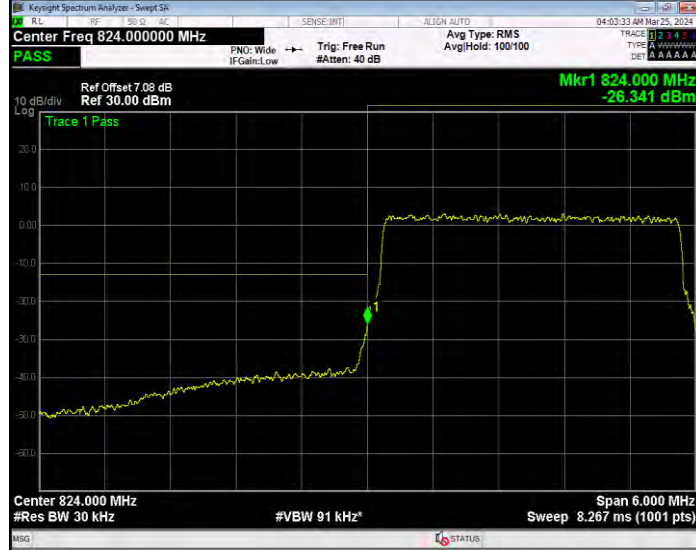

**Band5 16QAM BW=1.4MHz Channel=20643 RB Size=6 Position=#0**

**Band5 16QAM BW=10MHz Channel=20450 RB Size=1 Position=#0**

**Band5 16QAM BW=10MHz Channel=20450 RB Size=50 Position=#0**

**Band5 16QAM BW=10MHz Channel=20600 RB Size=1 Position=#0**

**Band5 16QAM BW=10MHz Channel=20600 RB Size=50 Position=#0**

**Band5 16QAM BW=3MHz Channel=20415 RB Size=1 Position=#0**

**Band5 16QAM BW=3MHz Channel=20415 RB Size=15 Position=#0**

**Band5 16QAM BW=3MHz Channel=20635 RB Size=1 Position=#0**