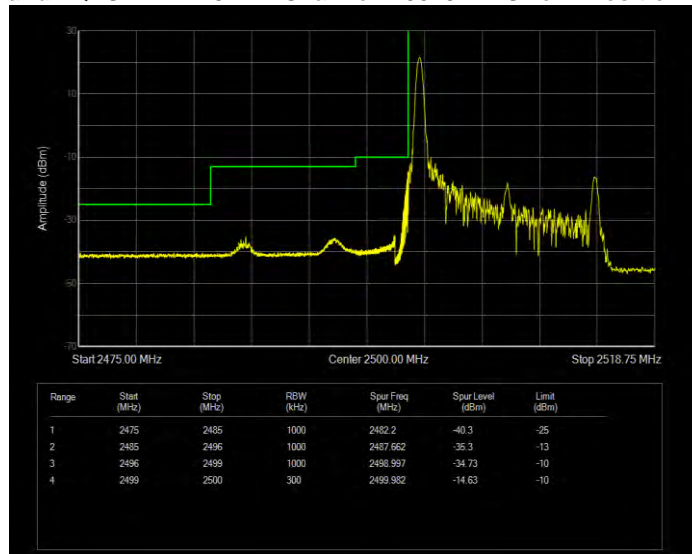

**Band7 16QAM BW=20MHz Channel=21350 RB Size=100 Position=#0**

**Band7 16QAM BW=5MHz Channel=20775 RB Size=1 Position=#0**

**Band7 16QAM BW=5MHz Channel=20775 RB Size=25 Position=#0**

**Band7 16QAM BW=5MHz Channel=21425 RB Size=1 Position=#0**

**Band7 16QAM BW=5MHz Channel=21425 RB Size=25 Position=#0**

**Band7 QPSK BW=10MHz Channel=20800 RB Size=1 Position=#0**

**Band7 QPSK BW=10MHz Channel=20800 RB Size=50 Position=#0**

**Band7 QPSK BW=10MHz Channel=21400 RB Size=1 Position=#0**

**Band7 QPSK BW=10MHz Channel=21400 RB Size=50 Position=#0**

**Band7 QPSK BW=15MHz Channel=20825 RB Size=1 Position=#0**

**Band7 QPSK BW=15MHz Channel=20825 RB Size=75 Position=#0**

**Band7 QPSK BW=15MHz Channel=21375 RB Size=1 Position=#0**