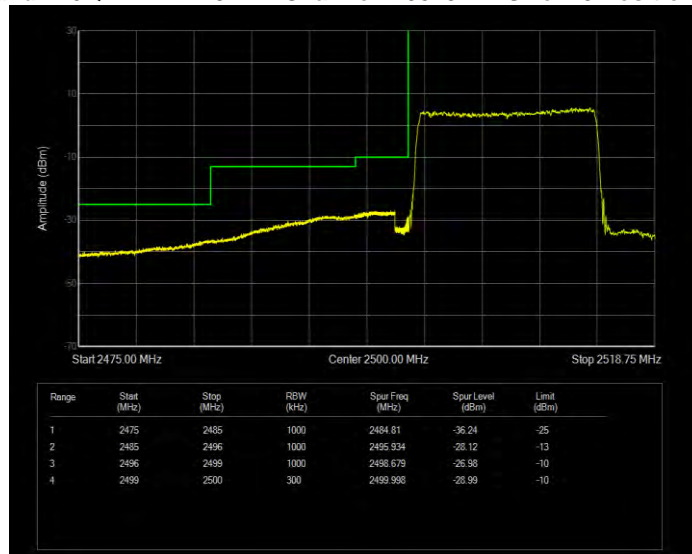

Band5 QPSK BW=3MHz Channel=20635 RB Size=15 Position=#0

Band5 QPSK BW=5MHz Channel=20425 RB Size=1 Position=#0

Band5 QPSK BW=5MHz Channel=20425 RB Size=25 Position=#0

**Band5 QPSK BW=5MHz Channel=20625 RB Size=1 Position=#0**

**Band5 QPSK BW=5MHz Channel=20625 RB Size=25 Position=#0**

**Band7 16QAM BW=10MHz Channel=20800 RB Size=1 Position=#0**

**Band7 16QAM BW=10MHz Channel=20800 RB Size=50 Position=#0**

**Band7 16QAM BW=10MHz Channel=21400 RB Size=1 Position=#0**

**Band7 16QAM BW=10MHz Channel=21400 RB Size=50 Position=#0**

**Band7 16QAM BW=15MHz Channel=20825 RB Size=1 Position=#0**

**Band7 16QAM BW=15MHz Channel=20825 RB Size=75 Position=#0**

**Band7 16QAM BW=15MHz Channel=21375 RB Size=1 Position=#0**