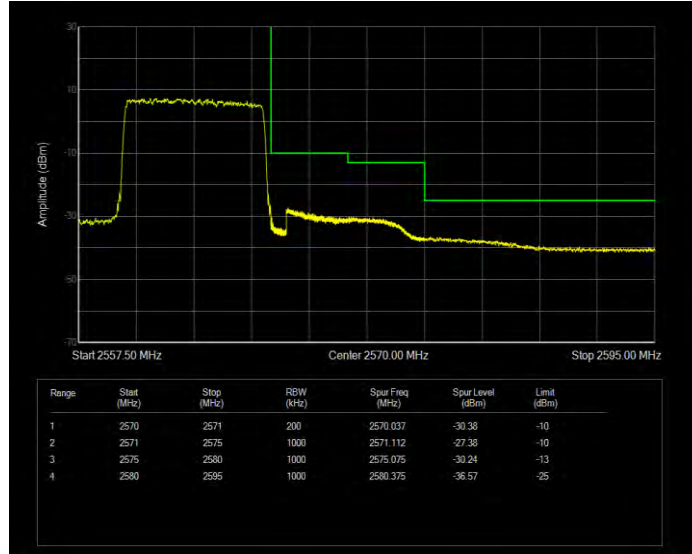

**Band7 16QAM BW=20MHz Channel=21350 RB Size=100 Position=#0**

**Band7 16QAM BW=5MHz Channel=20775 RB Size=1 Position=#0**

**Band7 16QAM BW=5MHz Channel=20775 RB Size=25 Position=#0**

**Band7 16QAM BW=5MHz Channel=21425 RB Size=1 Position=#0**

**Band7 16QAM BW=5MHz Channel=21425 RB Size=25 Position=#0**

**Band7 QPSK BW=10MHz Channel=20800 RB Size=1 Position=#0**

**Band7 QPSK BW=10MHz Channel=20800 RB Size=50 Position=#0**

**Band7 QPSK BW=10MHz Channel=21400 RB Size=1 Position=#0**

**Band7 QPSK BW=10MHz Channel=21400 RB Size=50 Position=#0**

**Band7 QPSK BW=15MHz Channel=20825 RB Size=1 Position=#0**

**Band7 QPSK BW=15MHz Channel=20825 RB Size=75 Position=#0**

**Band7 QPSK BW=15MHz Channel=21375 RB Size=1 Position=#0**