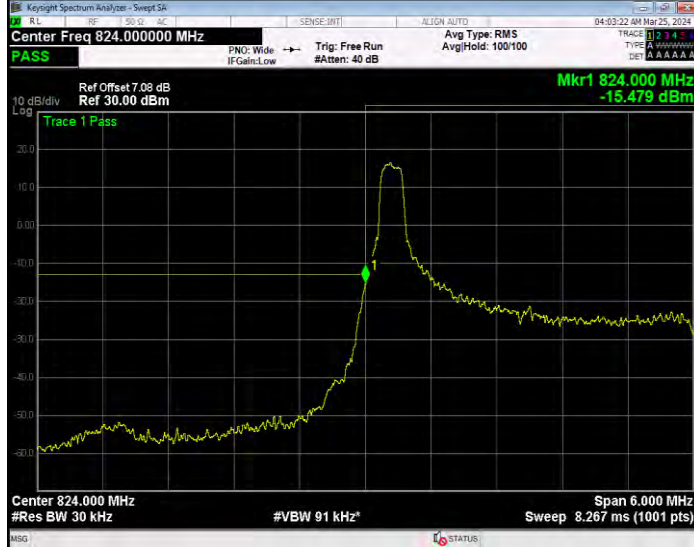

Band5 QPSK BW=3MHz Channel=20415 RB Size=1 Position=#0