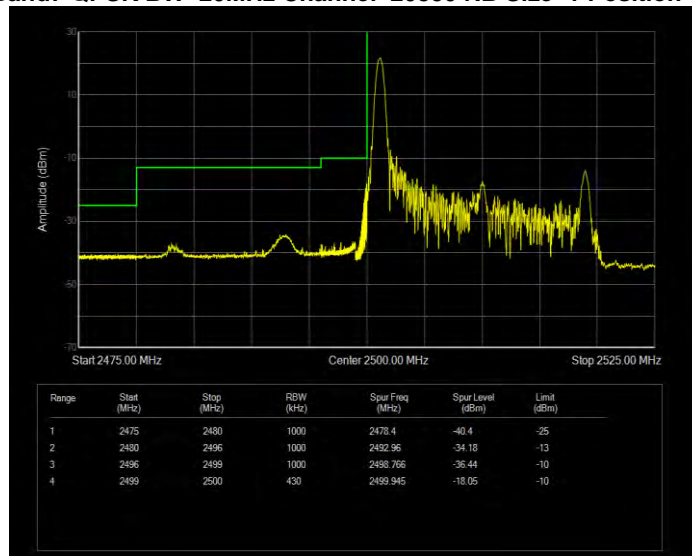

**Band7 16QAM BW=5MHz Channel=21425 RB Size=25 Position=#0**

**Band7 QPSK BW=10MHz Channel=20800 RB Size=1 Position=#0**

**Band7 QPSK BW=10MHz Channel=20800 RB Size=50 Position=#0**

**Band7 QPSK BW=10MHz Channel=21400 RB Size=1 Position=#0**

**Band7 QPSK BW=10MHz Channel=21400 RB Size=50 Position=#0**

**Band7 QPSK BW=15MHz Channel=20825 RB Size=1 Position=#0**

**Band7 QPSK BW=15MHz Channel=20825 RB Size=75 Position=#0**

**Band7 QPSK BW=15MHz Channel=21375 RB Size=1 Position=#0**

**Band7 QPSK BW=15MHz Channel=21375 RB Size=75 Position=#0**

**Band7 QPSK BW=20MHz Channel=20850 RB Size=1 Position=#0**

**Band7 QPSK BW=20MHz Channel=20850 RB Size=100 Position=#0**

**Band7 QPSK BW=20MHz Channel=21350 RB Size=1 Position=#0**