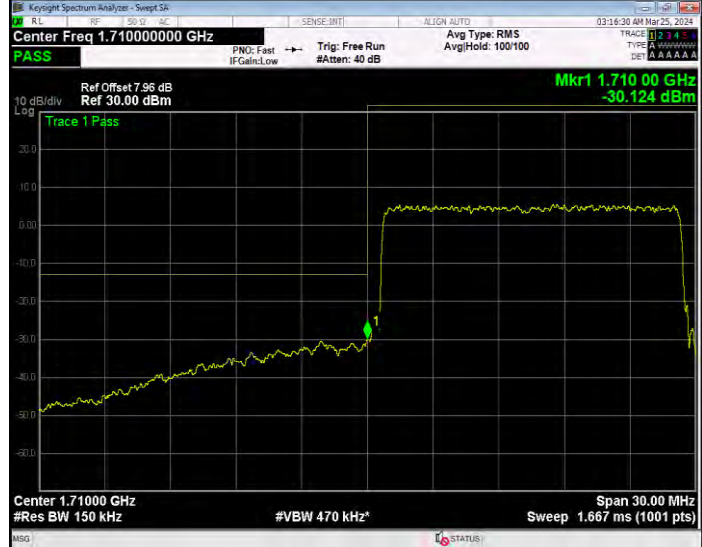

**Band4 16QAM BW=5MHz Channel=20375 RB Size=25 Position=#0**

Band4 QPSK BW=1.4MHz Channel=19957 RB Size=1 Position=#0

Band4 QPSK BW=1.4MHz Channel=19957 RB Size=6 Position=#0

Band4 QPSK BW=1.4MHz Channel=20393 RB Size=1 Position=#0

Band4 QPSK BW=1.4MHz Channel=20393 RB Size=6 Position=#0

Band4 QPSK BW=10MHz Channel=20000 RB Size=1 Position=#0

Band4 QPSK BW=10MHz Channel=20000 RB Size=50 Position=#0

**Band4 QPSK BW=10MHz Channel=20350 RB Size=1 Position=#0**

**Band4 QPSK BW=10MHz Channel=20350 RB Size=50 Position=#0**

**Band4 QPSK BW=15MHz Channel=20025 RB Size=1 Position=#0**

**Band4 QPSK BW=15MHz Channel=20025 RB Size=75 Position=#0**

**Band4 QPSK BW=15MHz Channel=20325 RB Size=1 Position=#0**