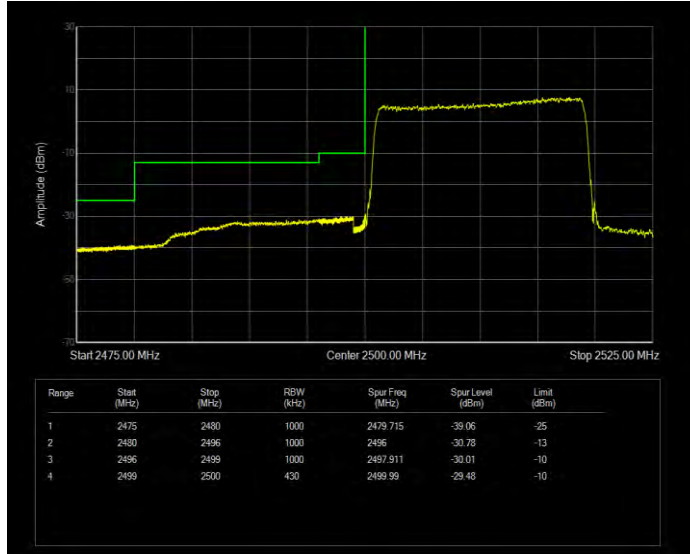

**Band7 16QAM BW=5MHz Channel=21425 RB Size=25 Position=#0**

**Band7 QPSK BW=10MHz Channel=20800 RB Size=1 Position=#0**

**Band7 QPSK BW=10MHz Channel=20800 RB Size=50 Position=#0**

**Band7 QPSK BW=10MHz Channel=21400 RB Size=1 Position=#0**

**Band7 QPSK BW=10MHz Channel=21400 RB Size=50 Position=#0**

**Band7 QPSK BW=15MHz Channel=20825 RB Size=1 Position=#0**

**Band7 QPSK BW=15MHz Channel=20825 RB Size=75 Position=#0**

**Band7 QPSK BW=15MHz Channel=21375 RB Size=1 Position=#0**

**Band7 QPSK BW=15MHz Channel=21375 RB Size=75 Position=#0**

**Band7 QPSK BW=20MHz Channel=20850 RB Size=1 Position=#0**

**Band7 QPSK BW=20MHz Channel=20850 RB Size=100 Position=#0**

**Band7 QPSK BW=20MHz Channel=21350 RB Size=1 Position=#0**