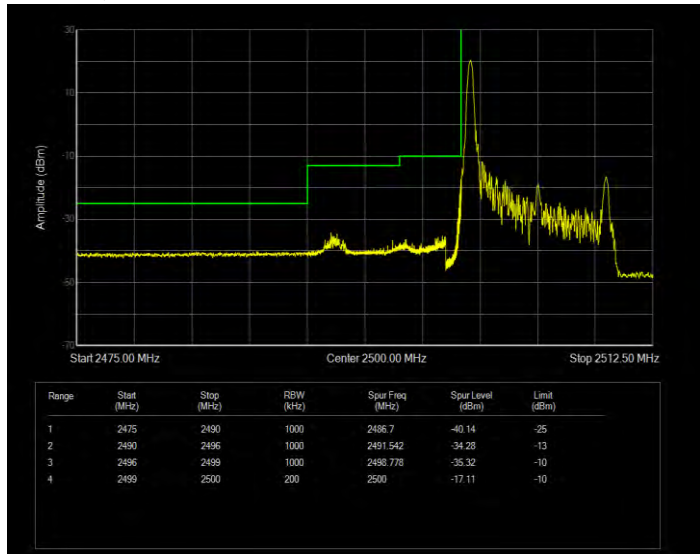

**Band5 QPSK BW=10MHz Channel=20600 RB Size=50 Position=#0**

**Band5 QPSK BW=3MHz Channel=20415 RB Size=1 Position=#0**

**Band5 QPSK BW=3MHz Channel=20415 RB Size=15 Position=#0**

**Band5 QPSK BW=3MHz Channel=20635 RB Size=1 Position=#0**

Band5 QPSK BW=3MHz Channel=20635 RB Size=15 Position=#0

Band5 QPSK BW=5MHz Channel=20425 RB Size=1 Position=#0

Band5 QPSK BW=5MHz Channel=20425 RB Size=25 Position=#0

**Band5 QPSK BW=5MHz Channel=20625 RB Size=1 Position=#0**

**Band5 QPSK BW=5MHz Channel=20625 RB Size=25 Position=#0**

**Band7 16QAM BW=10MHz Channel=20800 RB Size=1 Position=#0**

**Band7 16QAM BW=10MHz Channel=20800 RB Size=50 Position=#0**

**Band7 16QAM BW=10MHz Channel=21400 RB Size=1 Position=#0**