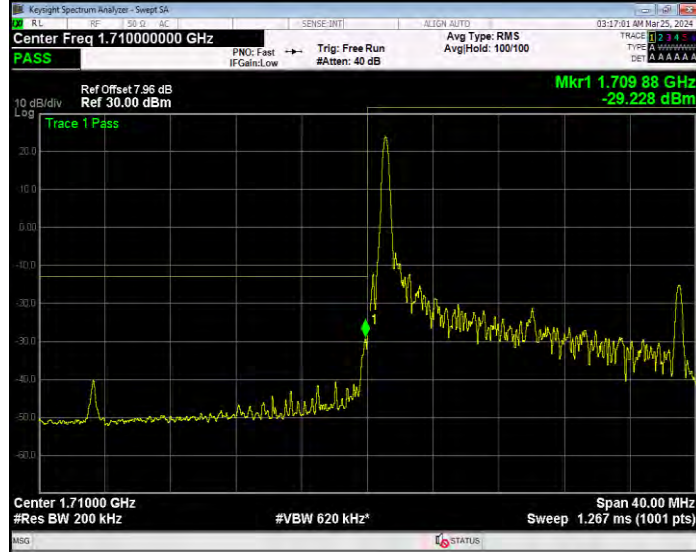

**Band4 QPSK BW=10MHz Channel=20350 RB Size=50 Position=#0**

**Band4 QPSK BW=15MHz Channel=20025 RB Size=1 Position=#0**

**Band4 QPSK BW=15MHz Channel=20025 RB Size=75 Position=#0**

**Band4 QPSK BW=15MHz Channel=20325 RB Size=1 Position=#0**

**Band4 QPSK BW=15MHz Channel=20325 RB Size=75 Position=#0**

Band4 QPSK BW=20MHz Channel=20050 RB Size=1 Position=#0

Band4 QPSK BW=20MHz Channel=20050 RB Size=100 Position=#0

Band4 QPSK BW=20MHz Channel=20300 RB Size=1 Position=#0