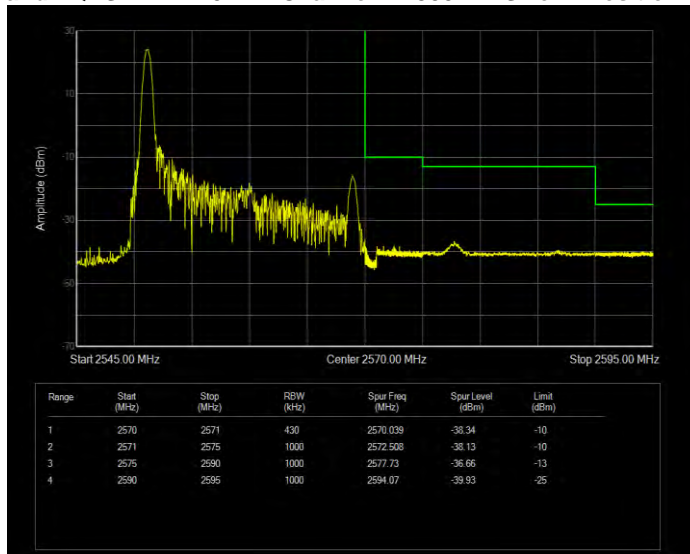

**Band7 QPSK BW=10MHz Channel=21400 RB Size=50 Position=#0**

**Band7 QPSK BW=15MHz Channel=20825 RB Size=1 Position=#0**

**Band7 QPSK BW=15MHz Channel=20825 RB Size=75 Position=#0**

**Band7 QPSK BW=15MHz Channel=21375 RB Size=1 Position=#0**

**Band7 QPSK BW=15MHz Channel=21375 RB Size=75 Position=#0**

**Band7 QPSK BW=20MHz Channel=20850 RB Size=1 Position=#0**

**Band7 QPSK BW=20MHz Channel=20850 RB Size=100 Position=#0**

**Band7 QPSK BW=20MHz Channel=21350 RB Size=1 Position=#0**

**Band7 QPSK BW=20MHz Channel=21350 RB Size=100 Position=#0**

**Band7 QPSK BW=5MHz Channel=20775 RB Size=1 Position=#0**

**Band7 QPSK BW=5MHz Channel=20775 RB Size=25 Position=#0**

**Band7 QPSK BW=5MHz Channel=21425 RB Size=1 Position=#0**