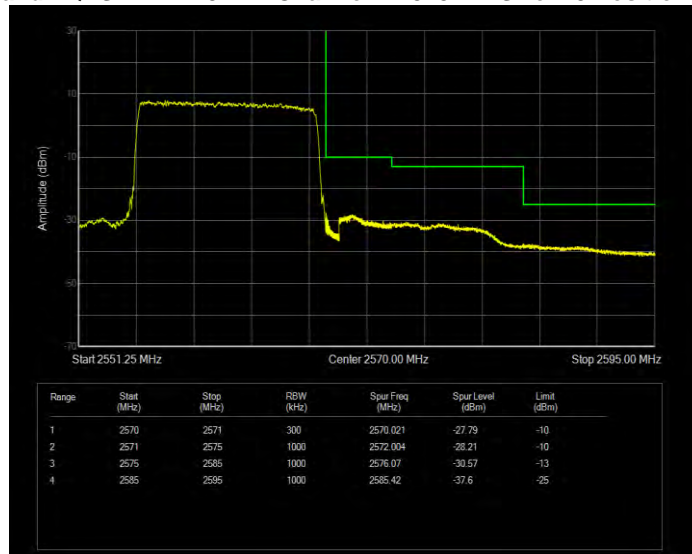

**Band7 16QAM BW=5MHz Channel=21425 RB Size=25 Position=#0**

**Band7 QPSK BW=10MHz Channel=20800 RB Size=1 Position=#0**

**Band7 QPSK BW=10MHz Channel=20800 RB Size=50 Position=#0**

**Band7 QPSK BW=10MHz Channel=21400 RB Size=1 Position=#0**

**Band7 QPSK BW=10MHz Channel=21400 RB Size=50 Position=#0**

**Band7 QPSK BW=15MHz Channel=20825 RB Size=1 Position=#0**

**Band7 QPSK BW=15MHz Channel=20825 RB Size=75 Position=#0**

**Band7 QPSK BW=15MHz Channel=21375 RB Size=1 Position=#0**

**Band7 QPSK BW=15MHz Channel=21375 RB Size=75 Position=#0**

**Band7 QPSK BW=20MHz Channel=20850 RB Size=1 Position=#0**

**Band7 QPSK BW=20MHz Channel=20850 RB Size=100 Position=#0**

**Band7 QPSK BW=20MHz Channel=21350 RB Size=1 Position=#0**