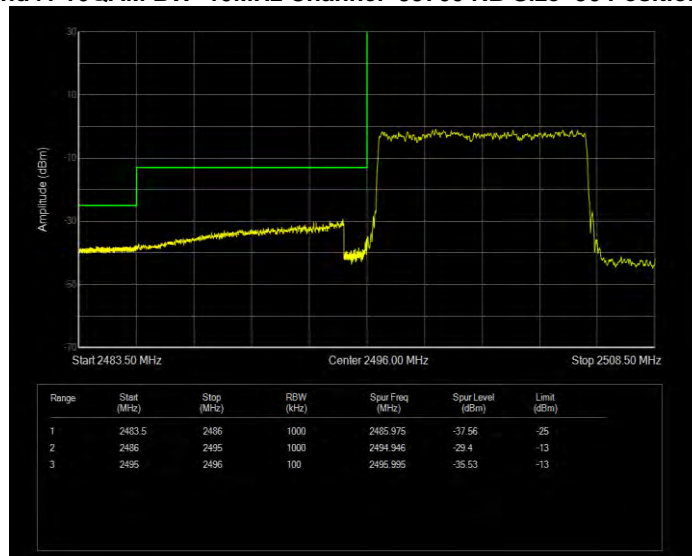

Band41 16QAM BW=10MHz Channel=39700 RB Size=50 Position=#0