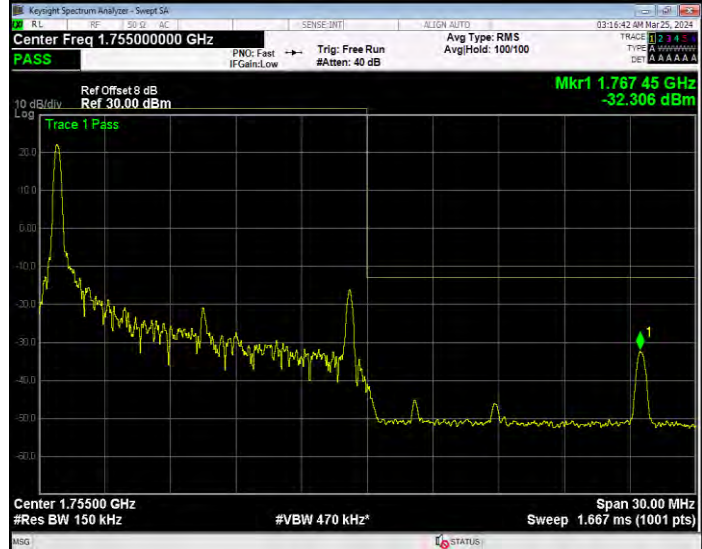

**Band4 QPSK BW=10MHz Channel=20350 RB Size=50 Position=#0**

**Band4 QPSK BW=15MHz Channel=20025 RB Size=1 Position=#0**

**Band4 QPSK BW=15MHz Channel=20025 RB Size=75 Position=#0**

**Band4 QPSK BW=15MHz Channel=20325 RB Size=1 Position=#0**