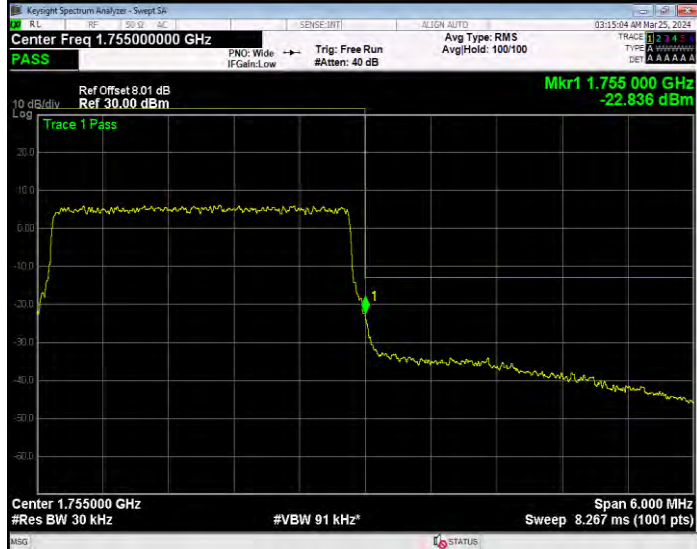

Band4 QPSK BW=3MHz Channel=20385 RB Size=15 Position=#0