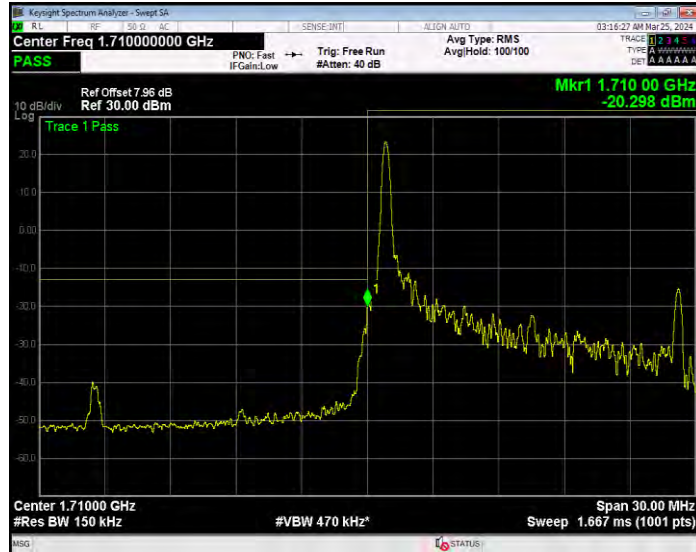

Band4 QPSK BW=1.4MHz Channel=20393 RB Size=6 Position=#0

Band4 QPSK BW=10MHz Channel=20000 RB Size=1 Position=#0

Band4 QPSK BW=10MHz Channel=20000 RB Size=50 Position=#0

**Band4 QPSK BW=10MHz Channel=20350 RB Size=1 Position=#0**

**Band4 QPSK BW=10MHz Channel=20350 RB Size=50 Position=#0**

**Band4 QPSK BW=15MHz Channel=20025 RB Size=1 Position=#0**

**Band4 QPSK BW=15MHz Channel=20025 RB Size=75 Position=#0**

**Band4 QPSK BW=15MHz Channel=20325 RB Size=1 Position=#0**