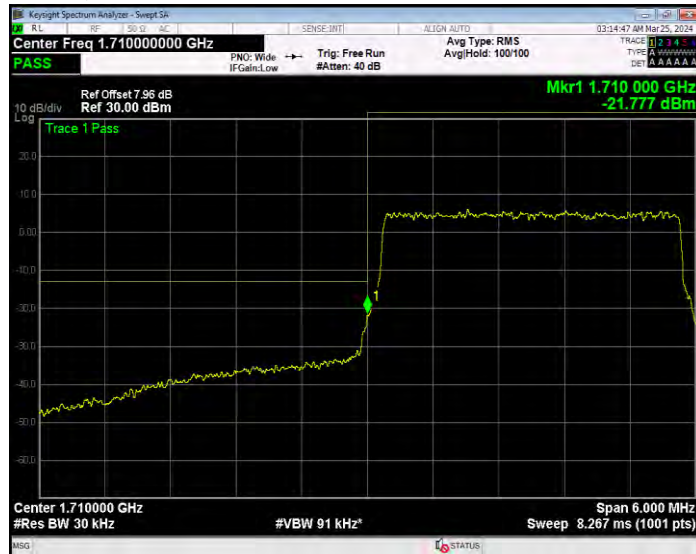

**Band4 QPSK BW=15MHz Channel=20325 RB Size=75 Position=#0**

Band4 QPSK BW=20MHz Channel=20050 RB Size=1 Position=#0

Band4 QPSK BW=20MHz Channel=20050 RB Size=100 Position=#0

Band4 QPSK BW=20MHz Channel=20300 RB Size=1 Position=#0

Band4 QPSK BW=20MHz Channel=20300 RB Size=100 Position=#0

Band4 QPSK BW=3MHz Channel=19965 RB Size=1 Position=#0

Band4 QPSK BW=3MHz Channel=19965 RB Size=15 Position=#0

**Band4 QPSK BW=3MHz Channel=20385 RB Size=1 Position=#0**