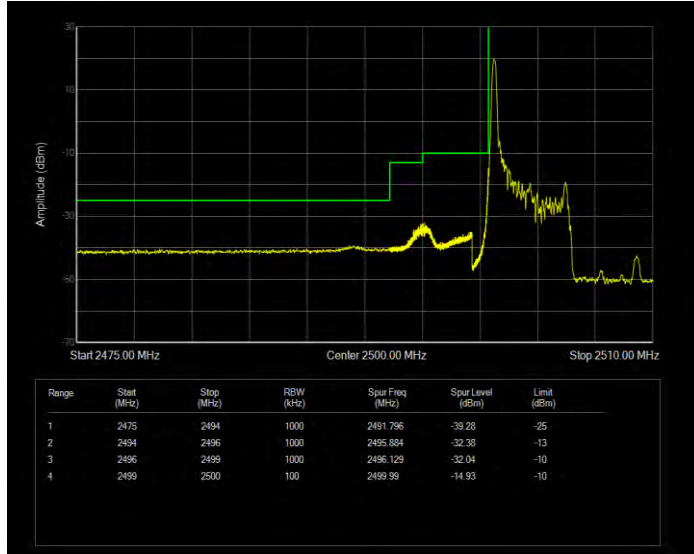

**Band7 QPSK BW=10MHz Channel=21400 RB Size=50 Position=#0**

**Band7 QPSK BW=15MHz Channel=20825 RB Size=1 Position=#0**

**Band7 QPSK BW=15MHz Channel=20825 RB Size=75 Position=#0**

**Band7 QPSK BW=15MHz Channel=21375 RB Size=1 Position=#0**

**Band7 QPSK BW=15MHz Channel=21375 RB Size=75 Position=#0**

**Band7 QPSK BW=20MHz Channel=20850 RB Size=1 Position=#0**

**Band7 QPSK BW=20MHz Channel=20850 RB Size=100 Position=#0**

**Band7 QPSK BW=20MHz Channel=21350 RB Size=1 Position=#0**

**Band7 QPSK BW=20MHz Channel=21350 RB Size=100 Position=#0**

**Band7 QPSK BW=5MHz Channel=20775 RB Size=1 Position=#0**

**Band7 QPSK BW=5MHz Channel=20775 RB Size=25 Position=#0**

**Band7 QPSK BW=5MHz Channel=21425 RB Size=1 Position=#0**