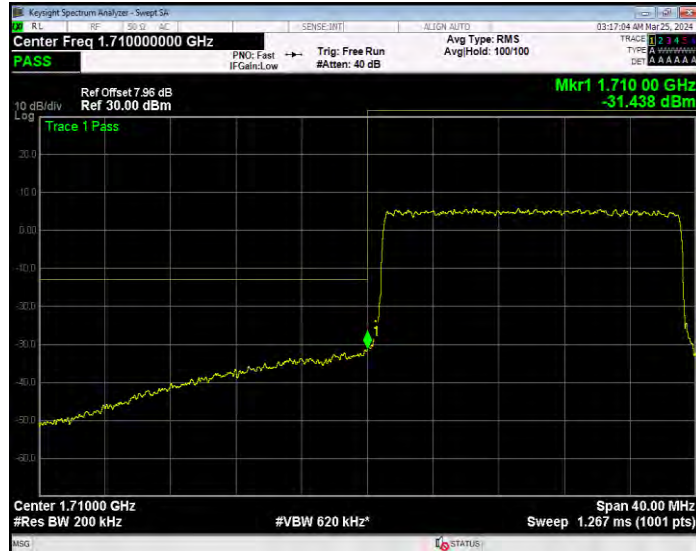

Band4 QPSK BW=1.4MHz Channel=20393 RB Size=6 Position=#0

Band4 QPSK BW=10MHz Channel=20000 RB Size=1 Position=#0

Band4 QPSK BW=10MHz Channel=20000 RB Size=50 Position=#0

**Band4 QPSK BW=10MHz Channel=20350 RB Size=1 Position=#0**

**Band4 QPSK BW=10MHz Channel=20350 RB Size=50 Position=#0**

**Band4 QPSK BW=15MHz Channel=20025 RB Size=1 Position=#0**

**Band4 QPSK BW=15MHz Channel=20025 RB Size=75 Position=#0**

**Band4 QPSK BW=15MHz Channel=20325 RB Size=1 Position=#0**

**Band4 QPSK BW=15MHz Channel=20325 RB Size=75 Position=#0**

Band4 QPSK BW=20MHz Channel=20050 RB Size=1 Position=#0

Band4 QPSK BW=20MHz Channel=20050 RB Size=100 Position=#0

Band4 QPSK BW=20MHz Channel=20300 RB Size=1 Position=#0