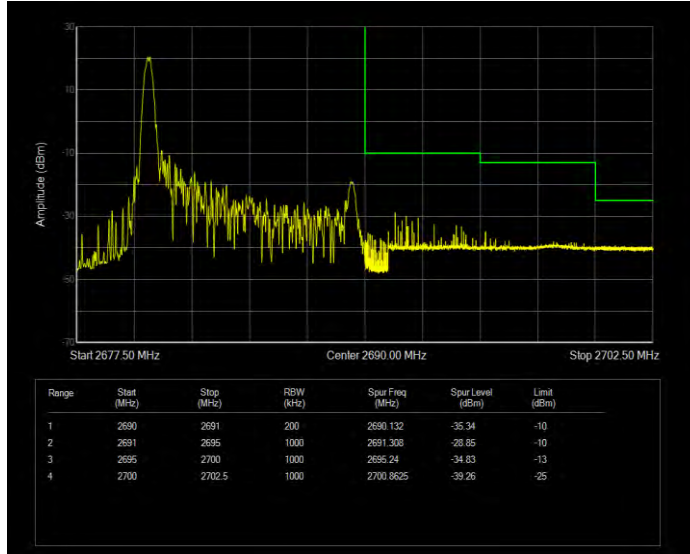

**Band7 QPSK BW=5MHz Channel=21425 RB Size=25 Position=#0**

**Band41 16QAM BW=10MHz Channel=39700 RB Size=1 Position=#0**

**Band41 16QAM BW=10MHz Channel=39700 RB Size=50 Position=#0**

**Band41 16QAM BW=10MHz Channel=41540 RB Size=1 Position=#0**