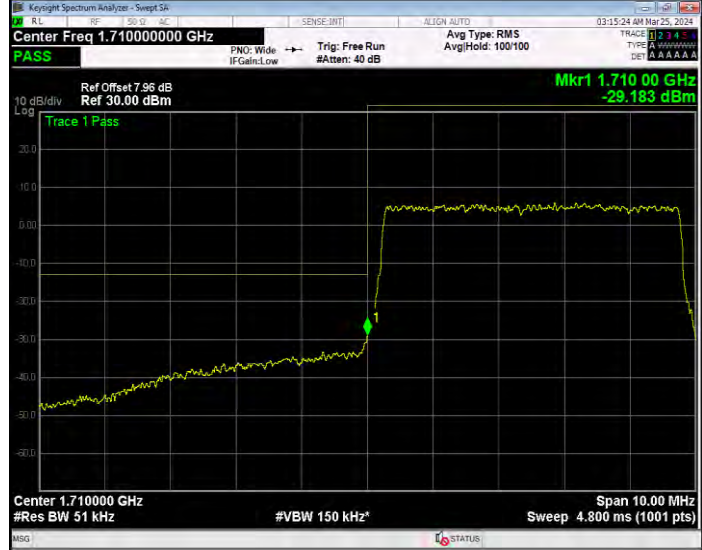

Band4 QPSK BW=20MHz Channel=20300 RB Size=100 Position=#0

Band4 QPSK BW=3MHz Channel=19965 RB Size=1 Position=#0

Band4 QPSK BW=3MHz Channel=19965 RB Size=15 Position=#0

**Band4 QPSK BW=3MHz Channel=20385 RB Size=1 Position=#0**

**Band4 QPSK BW=3MHz Channel=20385 RB Size=15 Position=#0**

**Band4 QPSK BW=5MHz Channel=19975 RB Size=1 Position=#0**

**Band4 QPSK BW=5MHz Channel=19975 RB Size=25 Position=#0**

**Band4 QPSK BW=5MHz Channel=20375 RB Size=1 Position=#0**