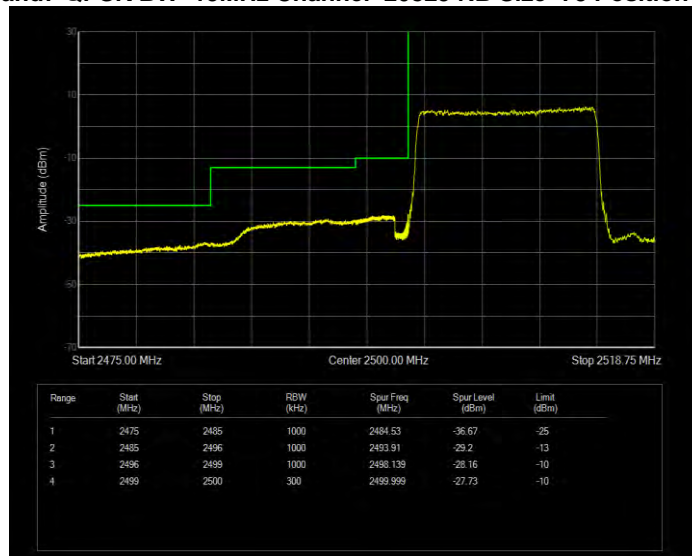

**Band7 16QAM BW=20MHz Channel=21350 RB Size=100 Position=#0**

**Band7 16QAM BW=5MHz Channel=20775 RB Size=1 Position=#0**

**Band7 16QAM BW=5MHz Channel=20775 RB Size=25 Position=#0**

**Band7 16QAM BW=5MHz Channel=21425 RB Size=1 Position=#0**

**Band7 16QAM BW=5MHz Channel=21425 RB Size=25 Position=#0**

**Band7 QPSK BW=10MHz Channel=20800 RB Size=1 Position=#0**

**Band7 QPSK BW=10MHz Channel=20800 RB Size=50 Position=#0**

**Band7 QPSK BW=10MHz Channel=21400 RB Size=1 Position=#0**

**Band7 QPSK BW=10MHz Channel=21400 RB Size=50 Position=#0**

**Band7 QPSK BW=15MHz Channel=20825 RB Size=1 Position=#0**

**Band7 QPSK BW=15MHz Channel=20825 RB Size=75 Position=#0**

**Band7 QPSK BW=15MHz Channel=21375 RB Size=1 Position=#0**