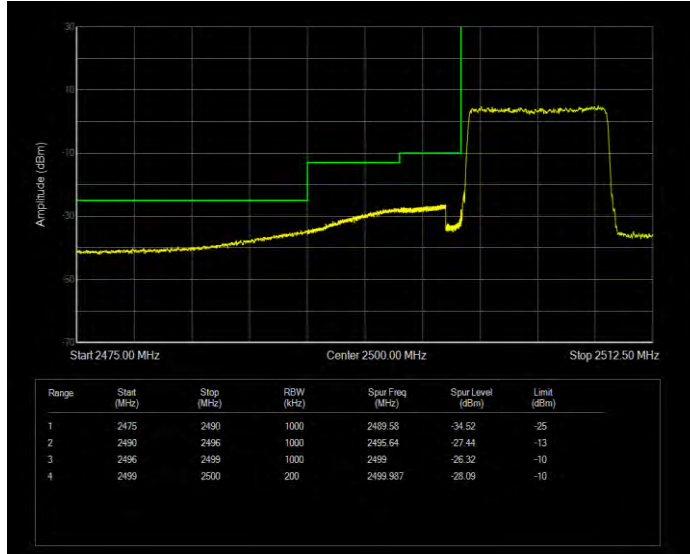

**Band5 QPSK BW=10MHz Channel=20600 RB Size=50 Position=#0**

**Band5 QPSK BW=3MHz Channel=20415 RB Size=1 Position=#0**

**Band5 QPSK BW=3MHz Channel=20415 RB Size=15 Position=#0**

**Band5 QPSK BW=3MHz Channel=20635 RB Size=1 Position=#0**

Band5 QPSK BW=3MHz Channel=20635 RB Size=15 Position=#0

Band5 QPSK BW=5MHz Channel=20425 RB Size=1 Position=#0

Band5 QPSK BW=5MHz Channel=20425 RB Size=25 Position=#0

**Band5 QPSK BW=5MHz Channel=20625 RB Size=1 Position=#0**

**Band5 QPSK BW=5MHz Channel=20625 RB Size=25 Position=#0**

**Band7 16QAM BW=10MHz Channel=20800 RB Size=1 Position=#0**

**Band7 16QAM BW=10MHz Channel=20800 RB Size=50 Position=#0**

**Band7 16QAM BW=10MHz Channel=21400 RB Size=1 Position=#0**