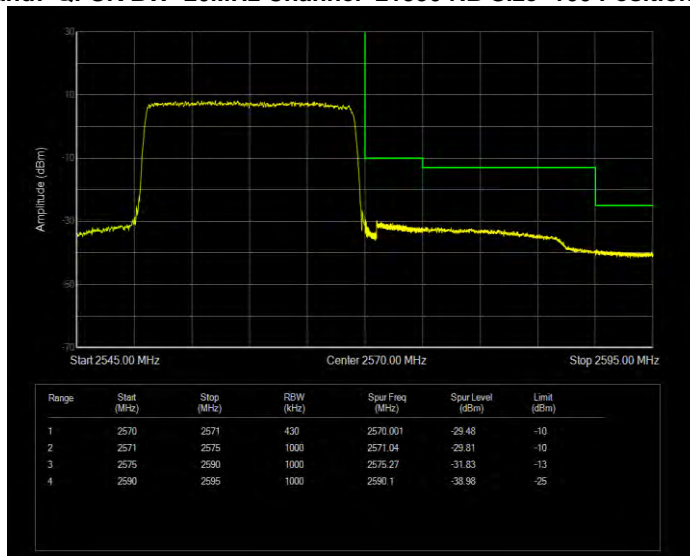

**Band7 QPSK BW=10MHz Channel=21400 RB Size=50 Position=#0**

**Band7 QPSK BW=15MHz Channel=20825 RB Size=1 Position=#0**

**Band7 QPSK BW=15MHz Channel=20825 RB Size=75 Position=#0**

**Band7 QPSK BW=15MHz Channel=21375 RB Size=1 Position=#0**

**Band7 QPSK BW=15MHz Channel=21375 RB Size=75 Position=#0**

**Band7 QPSK BW=20MHz Channel=20850 RB Size=1 Position=#0**

**Band7 QPSK BW=20MHz Channel=20850 RB Size=100 Position=#0**

**Band7 QPSK BW=20MHz Channel=21350 RB Size=1 Position=#0**

**Band7 QPSK BW=20MHz Channel=21350 RB Size=100 Position=#0**

**Band7 QPSK BW=5MHz Channel=20775 RB Size=1 Position=#0**

**Band7 QPSK BW=5MHz Channel=20775 RB Size=25 Position=#0**

**Band7 QPSK BW=5MHz Channel=21425 RB Size=1 Position=#0**