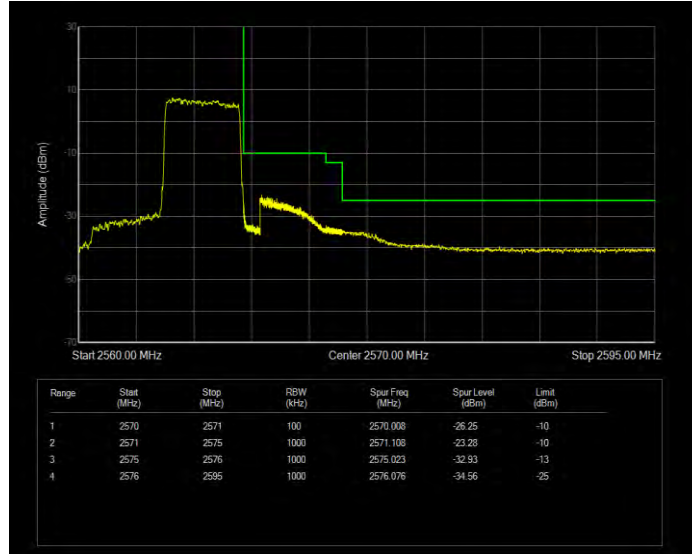

**Band7 QPSK BW=15MHz Channel=21375 RB Size=75 Position=#0**

**Band7 QPSK BW=20MHz Channel=20850 RB Size=1 Position=#0**

**Band7 QPSK BW=20MHz Channel=20850 RB Size=100 Position=#0**

**Band7 QPSK BW=20MHz Channel=21350 RB Size=1 Position=#0**

**Band7 QPSK BW=20MHz Channel=21350 RB Size=100 Position=#0**

**Band7 QPSK BW=5MHz Channel=20775 RB Size=1 Position=#0**

**Band7 QPSK BW=5MHz Channel=20775 RB Size=25 Position=#0**

**Band7 QPSK BW=5MHz Channel=21425 RB Size=1 Position=#0**

**Band7 QPSK BW=5MHz Channel=21425 RB Size=25 Position=#0**

**Band41 16QAM BW=10MHz Channel=39700 RB Size=1 Position=#0**

**Band41 16QAM BW=10MHz Channel=39700 RB Size=50 Position=#0**

**Band41 16QAM BW=10MHz Channel=41540 RB Size=1 Position=#0**