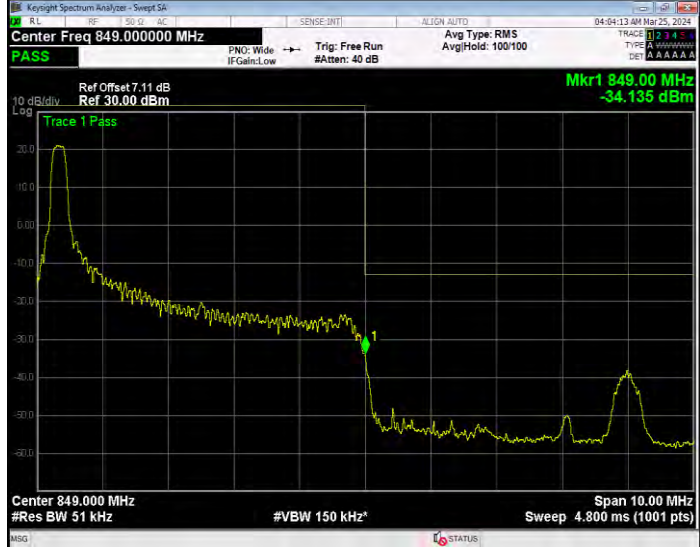

Band5 QPSK BW=3MHz Channel=20635 RB Size=15 Position=#0

Band5 QPSK BW=5MHz Channel=20425 RB Size=1 Position=#0

Band5 QPSK BW=5MHz Channel=20425 RB Size=25 Position=#0

**Band5 QPSK BW=5MHz Channel=20625 RB Size=1 Position=#0**