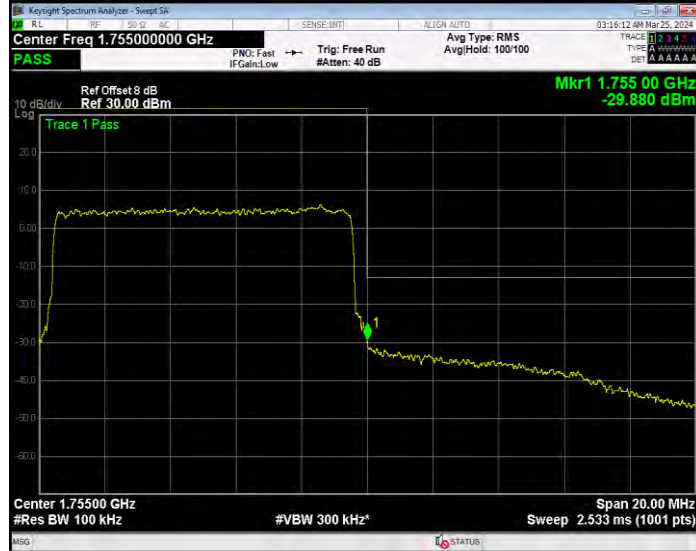

Band4 QPSK BW=1.4MHz Channel=20393 RB Size=6 Position=#0

Band4 QPSK BW=10MHz Channel=20000 RB Size=1 Position=#0

Band4 QPSK BW=10MHz Channel=20000 RB Size=50 Position=#0

**Band4 QPSK BW=10MHz Channel=20350 RB Size=1 Position=#0**

**Band4 QPSK BW=10MHz Channel=20350 RB Size=50 Position=#0**

**Band4 QPSK BW=15MHz Channel=20025 RB Size=1 Position=#0**

**Band4 QPSK BW=15MHz Channel=20025 RB Size=75 Position=#0**

**Band4 QPSK BW=15MHz Channel=20325 RB Size=1 Position=#0**