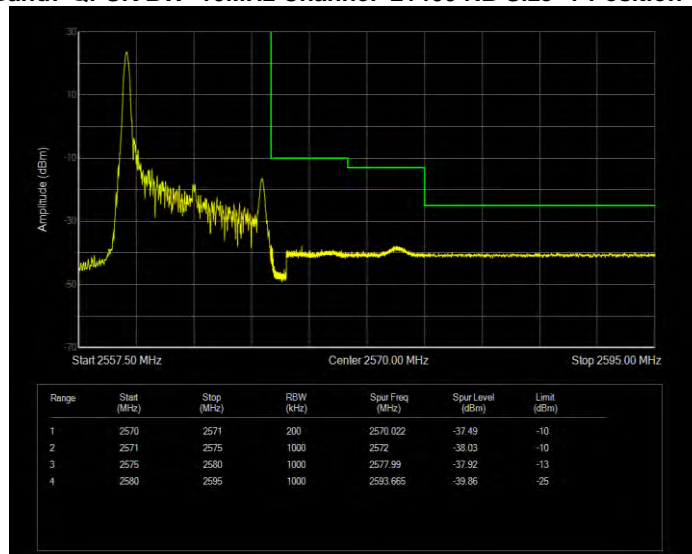

**Band7 16QAM BW=20MHz Channel=21350 RB Size=100 Position=#0**

**Band7 16QAM BW=5MHz Channel=20775 RB Size=1 Position=#0**

**Band7 16QAM BW=5MHz Channel=20775 RB Size=25 Position=#0**

**Band7 16QAM BW=5MHz Channel=21425 RB Size=1 Position=#0**

**Band7 16QAM BW=5MHz Channel=21425 RB Size=25 Position=#0**

**Band7 QPSK BW=10MHz Channel=20800 RB Size=1 Position=#0**

**Band7 QPSK BW=10MHz Channel=20800 RB Size=50 Position=#0**

**Band7 QPSK BW=10MHz Channel=21400 RB Size=1 Position=#0**

**Band7 QPSK BW=10MHz Channel=21400 RB Size=50 Position=#0**

**Band7 QPSK BW=15MHz Channel=20825 RB Size=1 Position=#0**

**Band7 QPSK BW=15MHz Channel=20825 RB Size=75 Position=#0**

**Band7 QPSK BW=15MHz Channel=21375 RB Size=1 Position=#0**