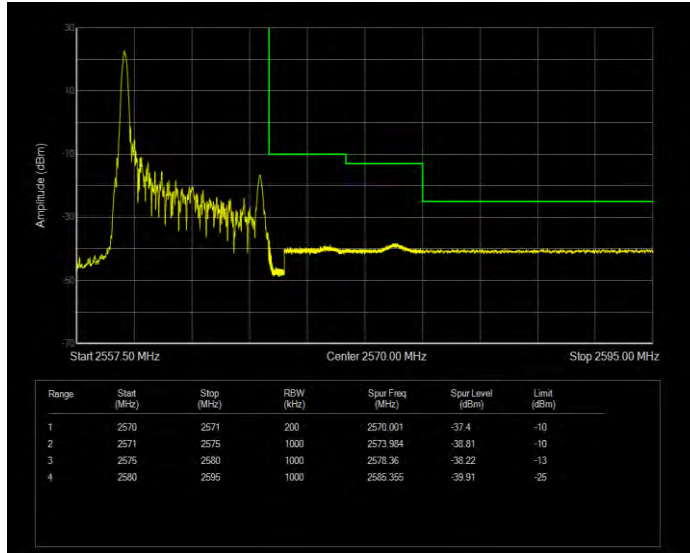

Band5 QPSK BW=3MHz Channel=20635 RB Size=15 Position=#0

Band5 QPSK BW=5MHz Channel=20425 RB Size=1 Position=#0

Band5 QPSK BW=5MHz Channel=20425 RB Size=25 Position=#0

**Band5 QPSK BW=5MHz Channel=20625 RB Size=1 Position=#0**

**Band5 QPSK BW=5MHz Channel=20625 RB Size=25 Position=#0**

**Band7 16QAM BW=10MHz Channel=20800 RB Size=1 Position=#0**

**Band7 16QAM BW=10MHz Channel=20800 RB Size=50 Position=#0**

**Band7 16QAM BW=10MHz Channel=21400 RB Size=1 Position=#0**

**Band7 16QAM BW=10MHz Channel=21400 RB Size=50 Position=#0**

**Band7 16QAM BW=15MHz Channel=20825 RB Size=1 Position=#0**

**Band7 16QAM BW=15MHz Channel=20825 RB Size=75 Position=#0**

**Band7 16QAM BW=15MHz Channel=21375 RB Size=1 Position=#0**