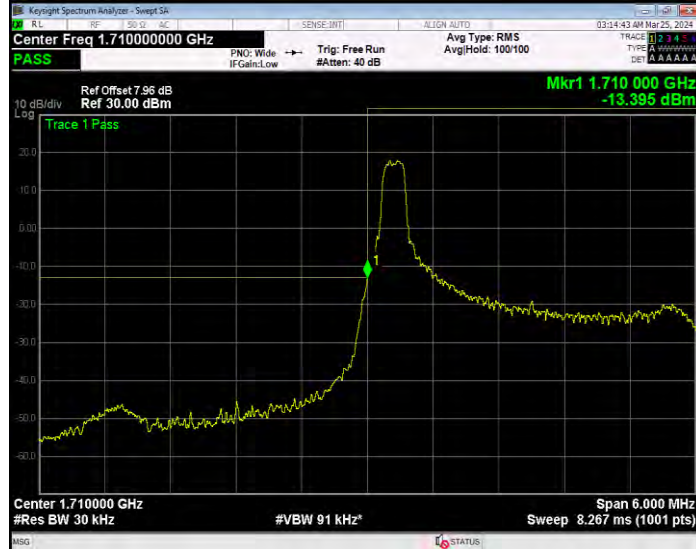

Band4 QPSK BW=3MHz Channel=19965 RB Size=1 Position=#0