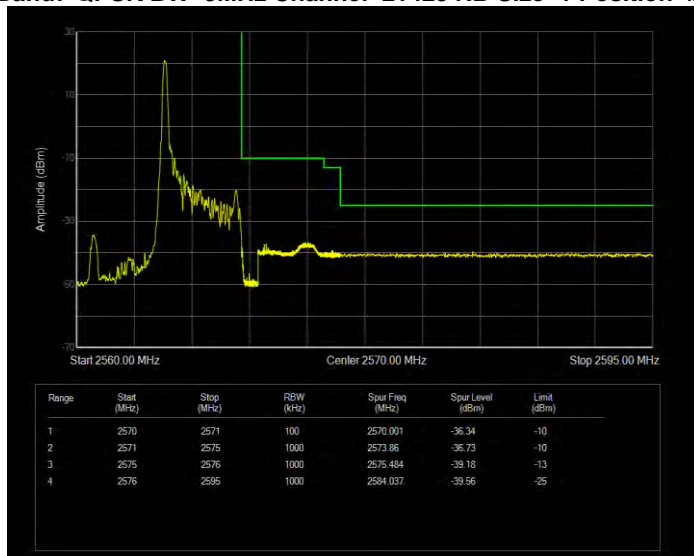

**Band7 QPSK BW=15MHz Channel=21375 RB Size=75 Position=#0**

**Band7 QPSK BW=20MHz Channel=20850 RB Size=1 Position=#0**

**Band7 QPSK BW=20MHz Channel=20850 RB Size=100 Position=#0**

**Band7 QPSK BW=20MHz Channel=21350 RB Size=1 Position=#0**

**Band7 QPSK BW=20MHz Channel=21350 RB Size=100 Position=#0**

**Band7 QPSK BW=5MHz Channel=20775 RB Size=1 Position=#0**

**Band7 QPSK BW=5MHz Channel=20775 RB Size=25 Position=#0**

**Band7 QPSK BW=5MHz Channel=21425 RB Size=1 Position=#0**