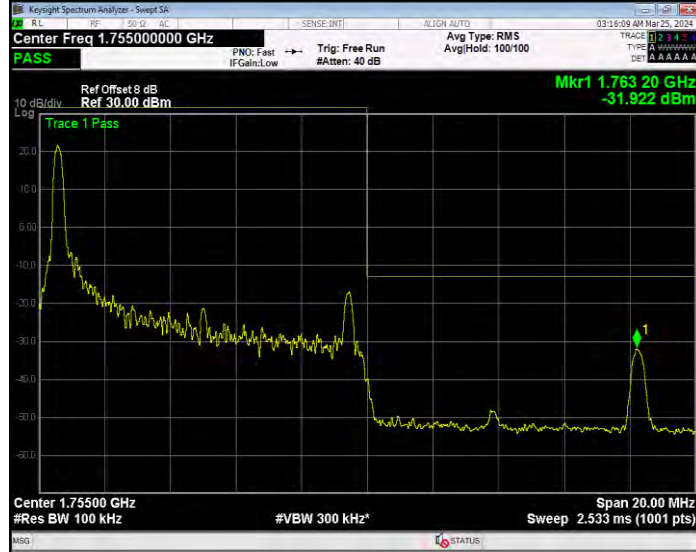

Band4 QPSK BW=1.4MHz Channel=20393 RB Size=6 Position=#0

Band4 QPSK BW=10MHz Channel=20000 RB Size=1 Position=#0

Band4 QPSK BW=10MHz Channel=20000 RB Size=50 Position=#0

**Band4 QPSK BW=10MHz Channel=20350 RB Size=1 Position=#0**