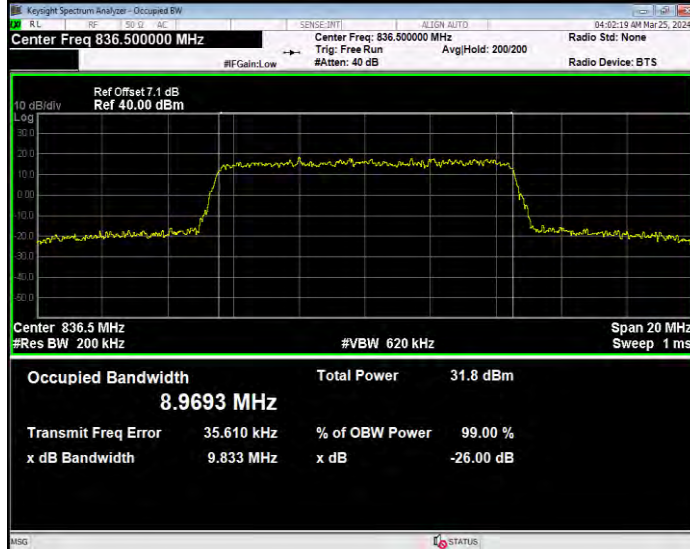

Band5 QPSK BW=10MHz Channel=20525 RB Size=50 Position=#0