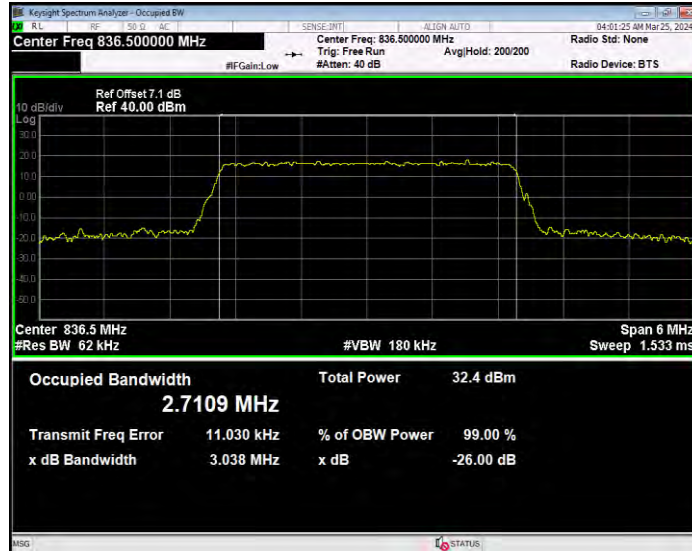

**Band5 QPSK BW=10MHz Channel=20525 RB Size=50 Position=#0**

**Band5 QPSK BW=10MHz Channel=20600 RB Size=50 Position=#0**

**Band5 QPSK BW=3MHz Channel=20415 RB Size=15 Position=#0**

**Band5 QPSK BW=3MHz Channel=20525 RB Size=15 Position=#0**