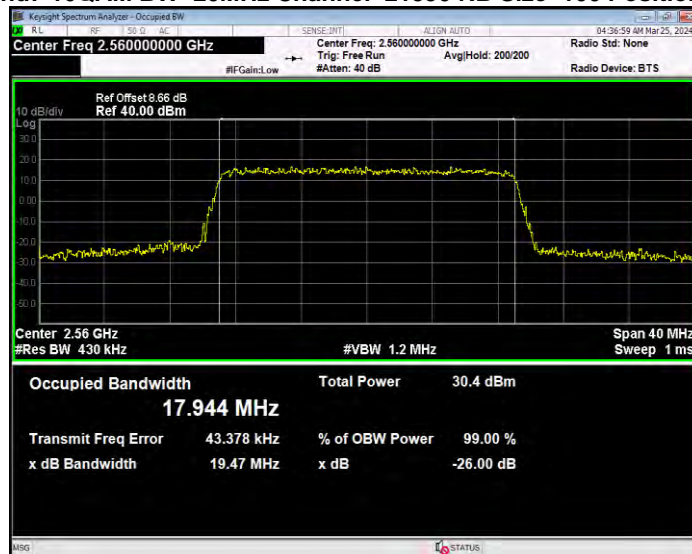

Band7 16QAM BW=20MHz Channel=21350 RB Size=100 Position=#0