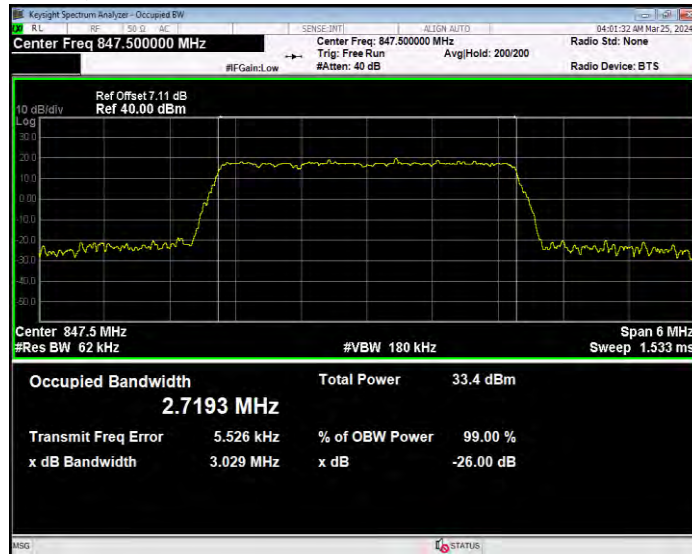

Band5 QPSK BW=3MHz Channel=20635 RB Size=15 Position=#0