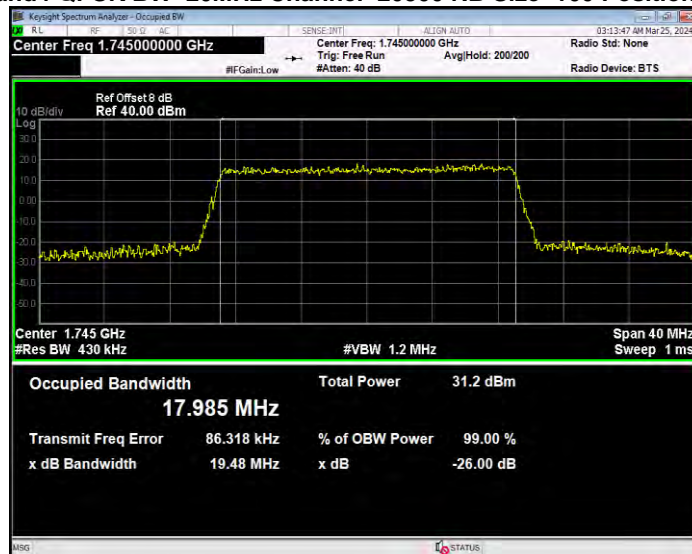

Band4 QPSK BW=20MHz Channel=20300 RB Size=100 Position=#0