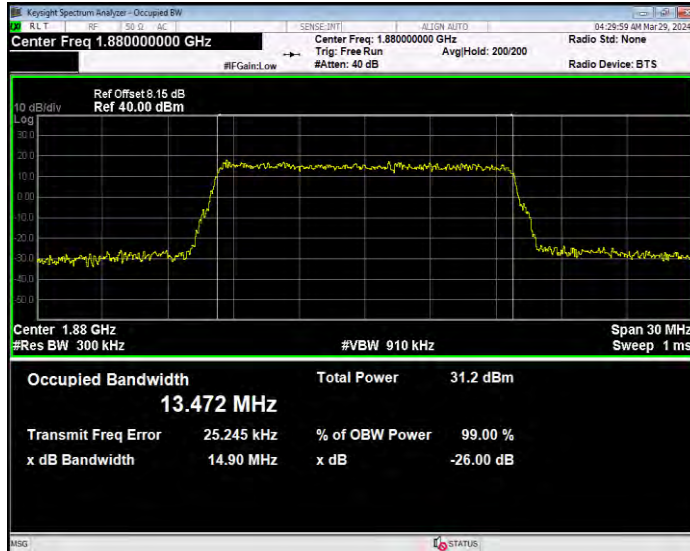

**Band2 QPSK BW=1.4MHz Channel=19193 RB Size=6 Position=#0**

**Band2 QPSK BW=10MHz Channel=18650 RB Size=50 Position=#0**

**Band2 QPSK BW=10MHz Channel=18900 RB Size=50 Position=#0**

**Band2 QPSK BW=10MHz Channel=19150 RB Size=50 Position=#0**

**Band2 QPSK BW=15MHz Channel=18675 RB Size=75 Position=#0**

**Band2 QPSK BW=15MHz Channel=18900 RB Size=75 Position=#0**

**Band2 QPSK BW=15MHz Channel=19125 RB Size=75 Position=#0**

**Band2 QPSK BW=20MHz Channel=18700 RB Size=100 Position=#0**