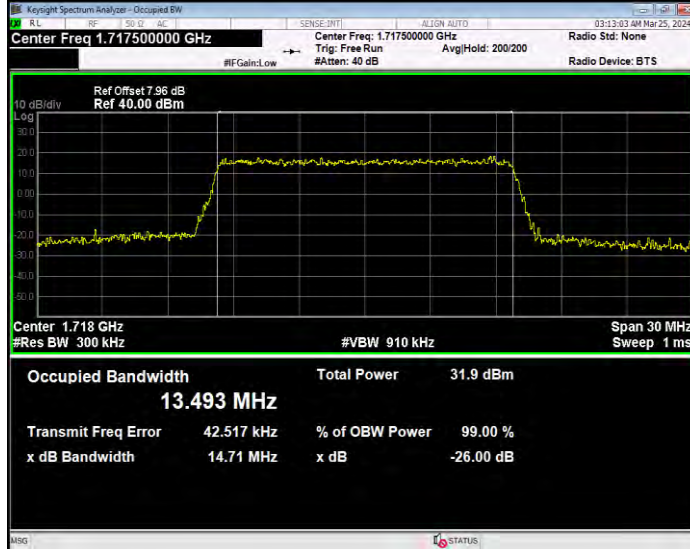

Band4 QPSK BW=15MHz Channel=20025 RB Size=75 Position=#0