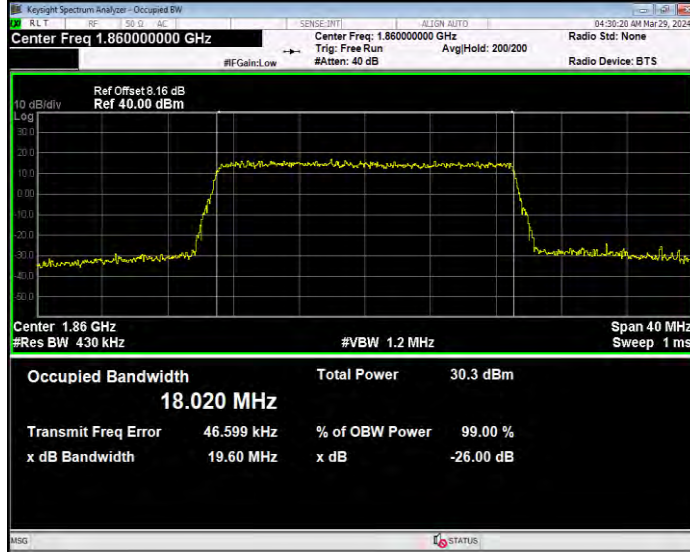

**Band2 QPSK BW=15MHz Channel=18675 RB Size=75 Position=#0**

**Band2 QPSK BW=15MHz Channel=18900 RB Size=75 Position=#0**

**Band2 QPSK BW=15MHz Channel=19125 RB Size=75 Position=#0**

**Band2 QPSK BW=20MHz Channel=18700 RB Size=100 Position=#0**