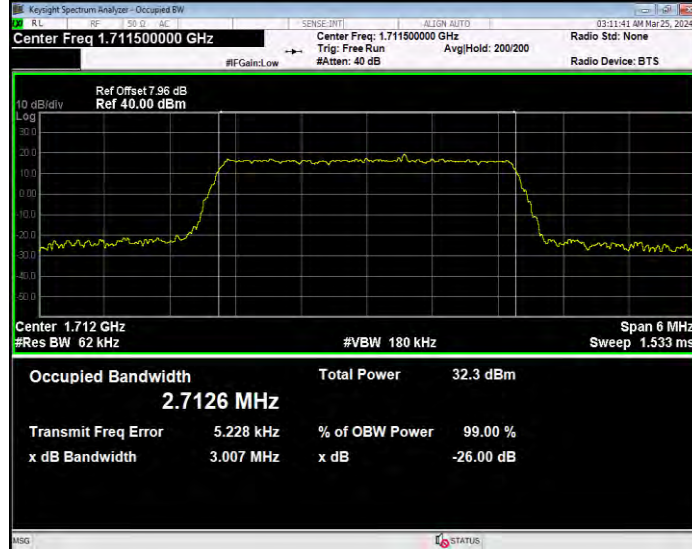

Band4 QPSK BW=3MHz Channel=19965 RB Size=15 Position=#0