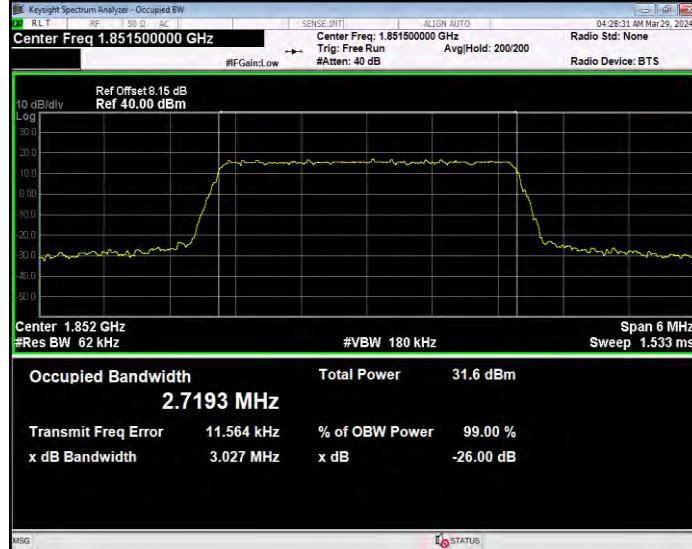

**Band2 QPSK BW=15MHz Channel=18675 RB Size=75 Position=#0**

**Band2 QPSK BW=15MHz Channel=18900 RB Size=75 Position=#0**

**Band2 QPSK BW=15MHz Channel=19125 RB Size=75 Position=#0**

**Band2 QPSK BW=20MHz Channel=18700 RB Size=100 Position=#0**

**Band2 QPSK BW=20MHz Channel=18900 RB Size=100 Position=#0**

**Band2 QPSK BW=20MHz Channel=19100 RB Size=100 Position=#0**

**Band2 QPSK BW=3MHz Channel=18615 RB Size=15 Position=#0**

**Band2 QPSK BW=3MHz Channel=18900 RB Size=15 Position=#0**