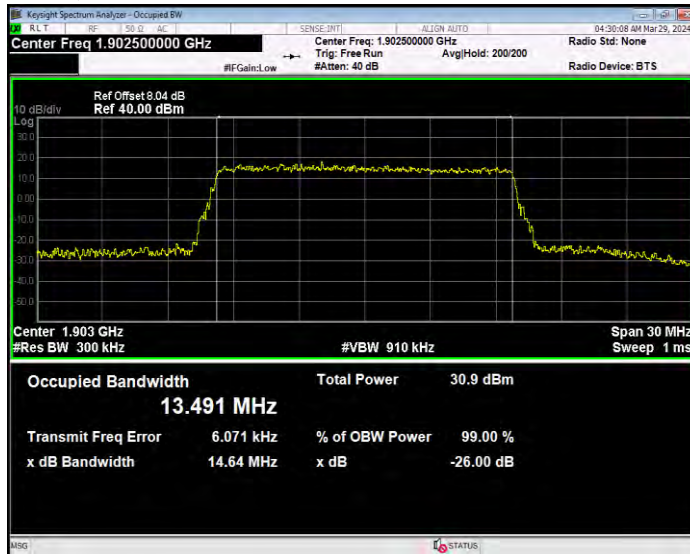

Band2 QPSK BW=15MHz Channel=19125 RB Size=75 Position=#0