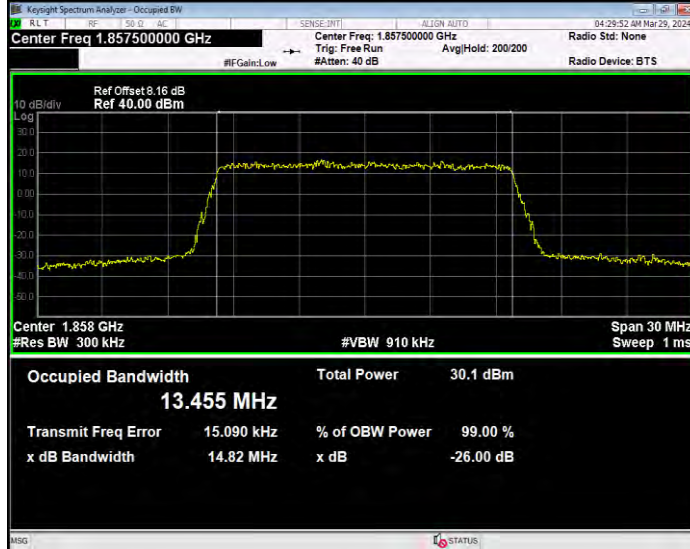

Band2 QPSK BW=15MHz Channel=18675 RB Size=75 Position=#0