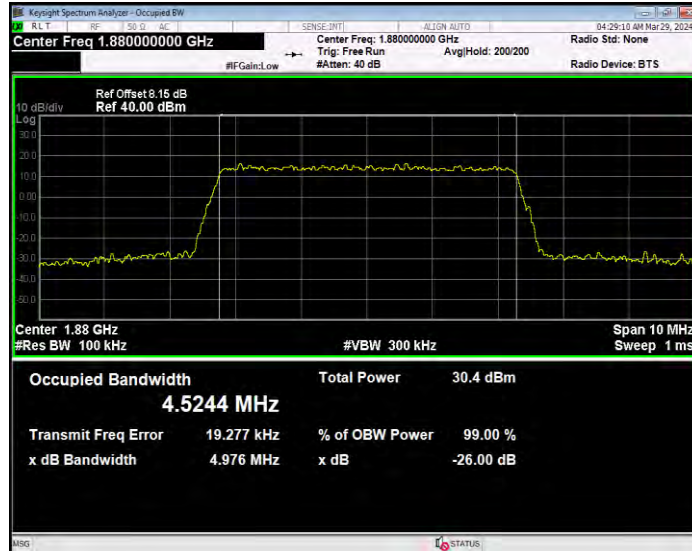

**Band2 16QAM BW=3MHz Channel=18615 RB Size=15 Position=#0**

**Band2 16QAM BW=3MHz Channel=18900 RB Size=15 Position=#0**

**Band2 16QAM BW=3MHz Channel=19185 RB Size=15 Position=#0**

**Band2 16QAM BW=5MHz Channel=18625 RB Size=25 Position=#0**

**Band2 16QAM BW=5MHz Channel=18900 RB Size=25 Position=#0**

**Band2 16QAM BW=5MHz Channel=19175 RB Size=25 Position=#0**

**Band2 QPSK BW=1.4MHz Channel=18607 RB Size=6 Position=#0**

**Band2 QPSK BW=1.4MHz Channel=18900 RB Size=6 Position=#0**