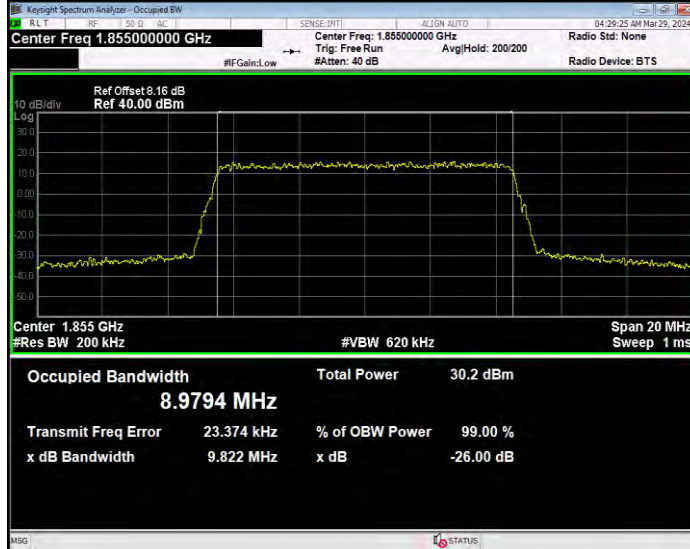

Band2 QPSK BW=10MHz Channel=18650 RB Size=50 Position=#0