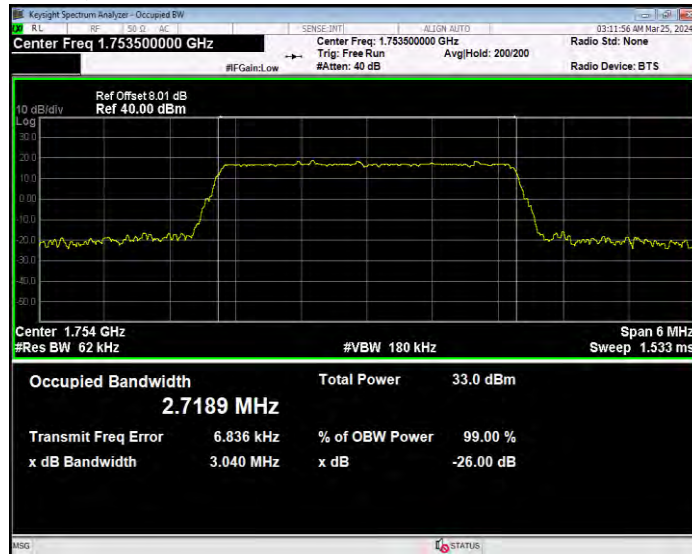

Band4 QPSK BW=3MHz Channel=20385 RB Size=15 Position=#0