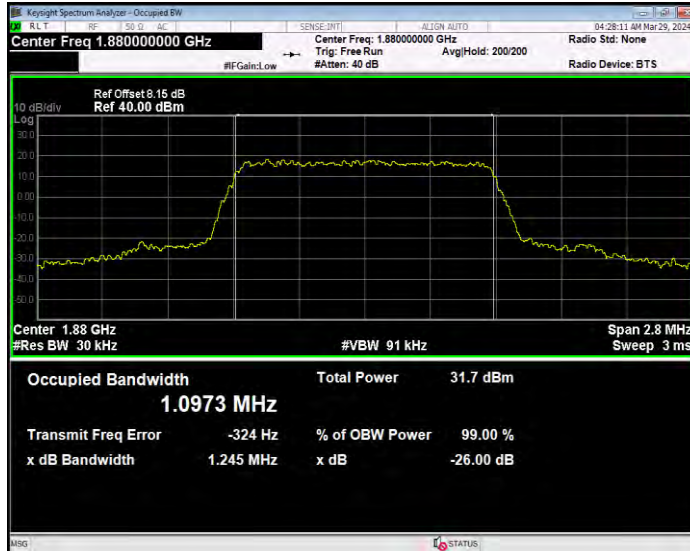

**Band2 16QAM BW=5MHz Channel=18900 RB Size=25 Position=#0**

**Band2 16QAM BW=5MHz Channel=19175 RB Size=25 Position=#0**

**Band2 QPSK BW=1.4MHz Channel=18607 RB Size=6 Position=#0**

**Band2 QPSK BW=1.4MHz Channel=18900 RB Size=6 Position=#0**