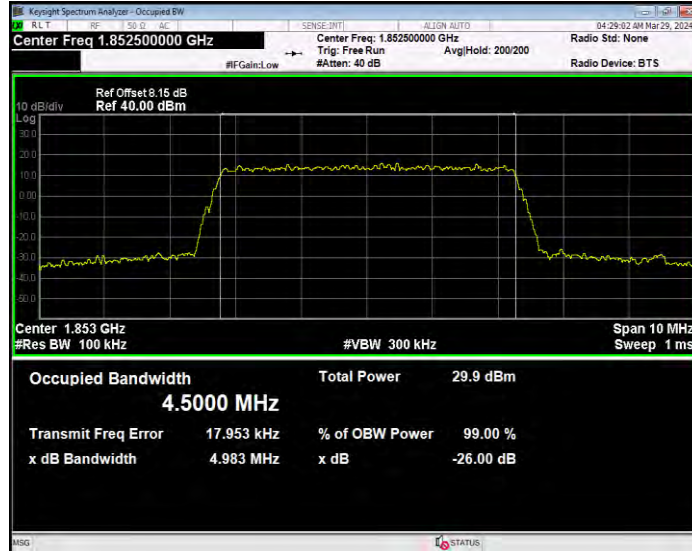

**Band2 16QAM BW=3MHz Channel=18615 RB Size=15 Position=#0**

**Band2 16QAM BW=3MHz Channel=18900 RB Size=15 Position=#0**

**Band2 16QAM BW=3MHz Channel=19185 RB Size=15 Position=#0**

**Band2 16QAM BW=5MHz Channel=18625 RB Size=25 Position=#0**