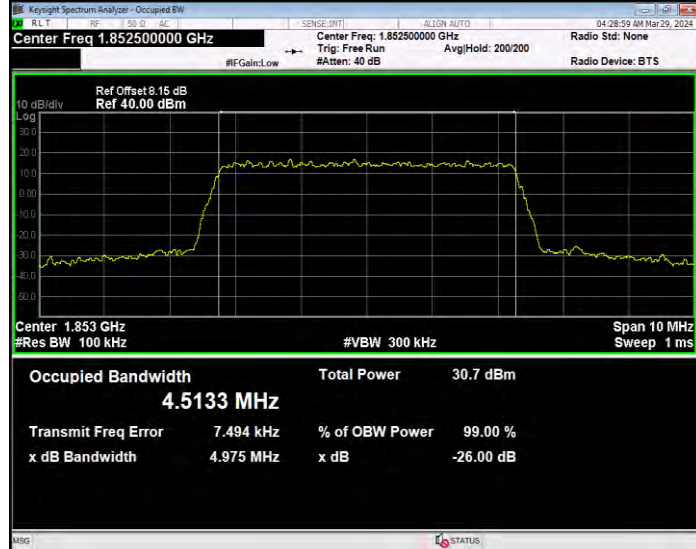

**Band2 QPSK BW=20MHz Channel=18900 RB Size=100 Position=#0**

**Band2 QPSK BW=20MHz Channel=19100 RB Size=100 Position=#0**

**Band2 QPSK BW=3MHz Channel=18615 RB Size=15 Position=#0**

**Band2 QPSK BW=3MHz Channel=18900 RB Size=15 Position=#0**

**Band2 QPSK BW=3MHz Channel=19185 RB Size=15 Position=#0**

**Band2 QPSK BW=5MHz Channel=18625 RB Size=25 Position=#0**

**Band2 QPSK BW=5MHz Channel=18900 RB Size=25 Position=#0**

**Band2 QPSK BW=5MHz Channel=19175 RB Size=25 Position=#0**