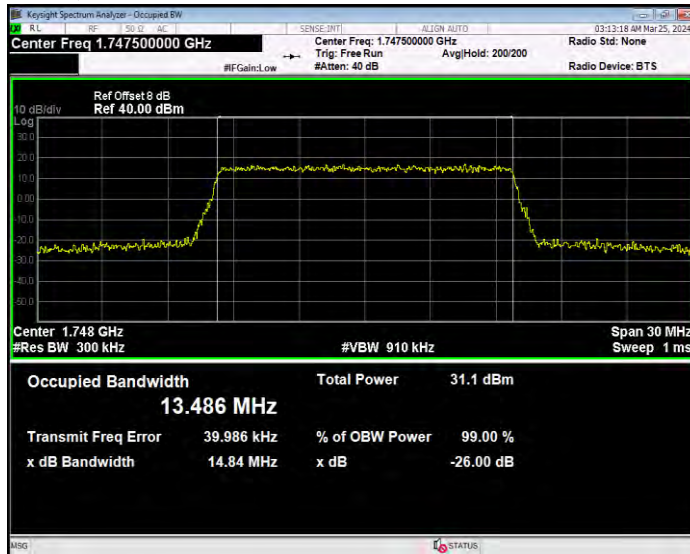

Band4 QPSK BW=15MHz Channel=20325 RB Size=75 Position=#0