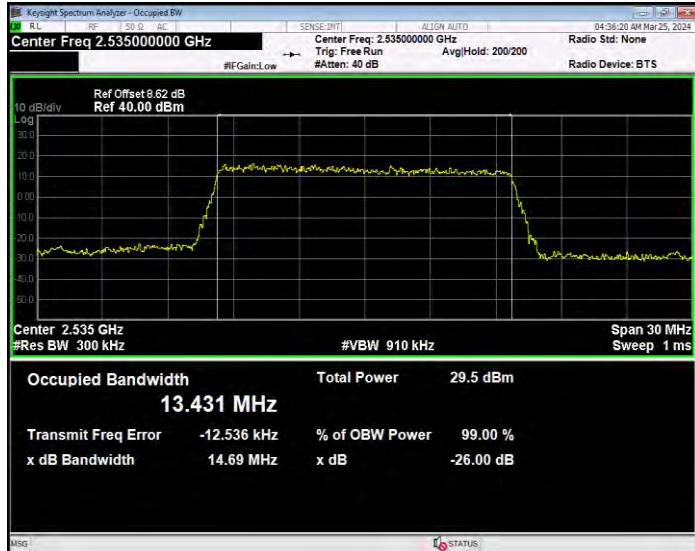

Band7 QPSK BW=15MHz Channel=21100 RB Size=75 Position=#0