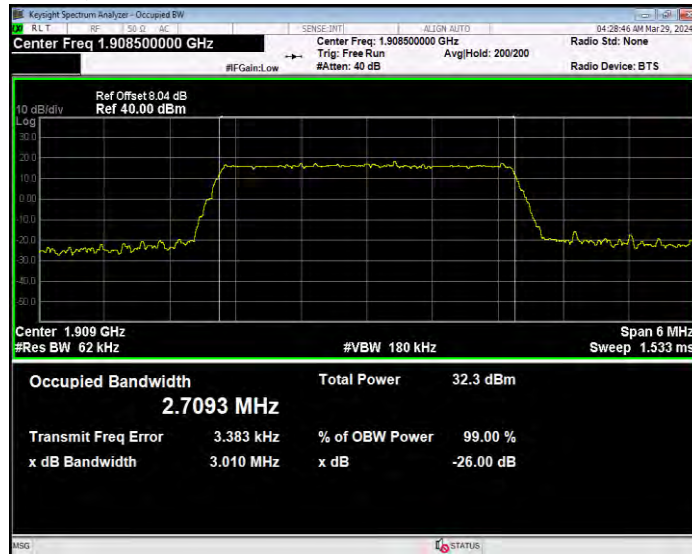

Band2 QPSK BW=3MHz Channel=19185 RB Size=15 Position=#0