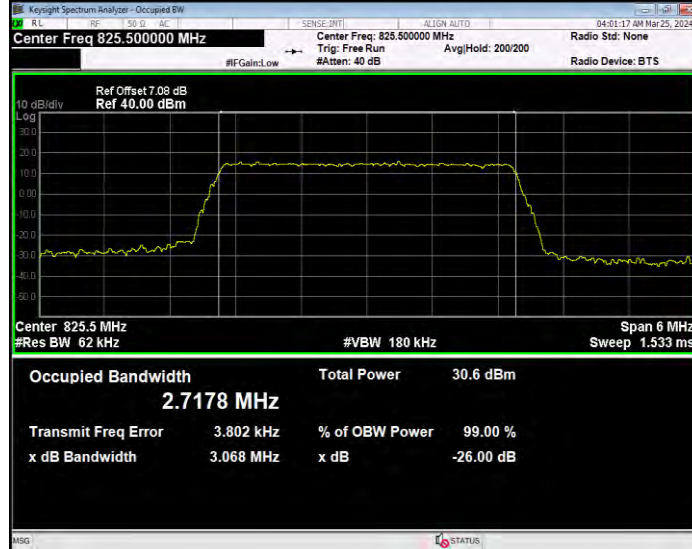

Band5 QPSK BW=3MHz Channel=20415 RB Size=15 Position=#0