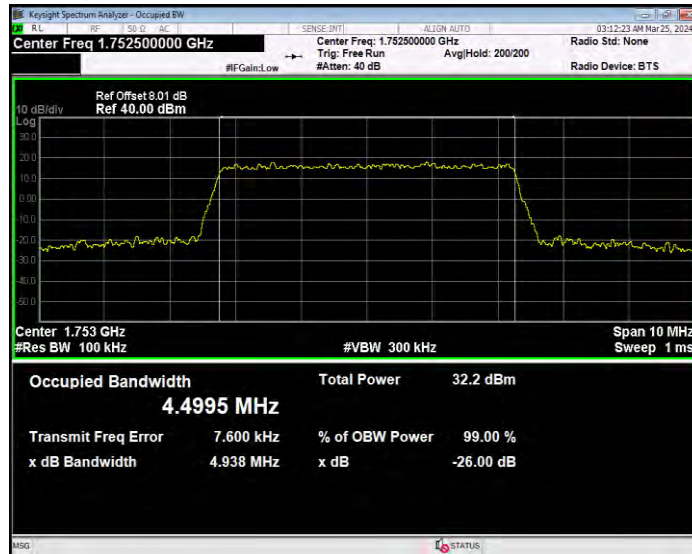

**Band4 QPSK BW=3MHz Channel=20385 RB Size=15 Position=#0**

**Band4 QPSK BW=5MHz Channel=19975 RB Size=25 Position=#0**

**Band4 QPSK BW=5MHz Channel=20175 RB Size=25 Position=#0**

**Band4 QPSK BW=5MHz Channel=20375 RB Size=25 Position=#0**