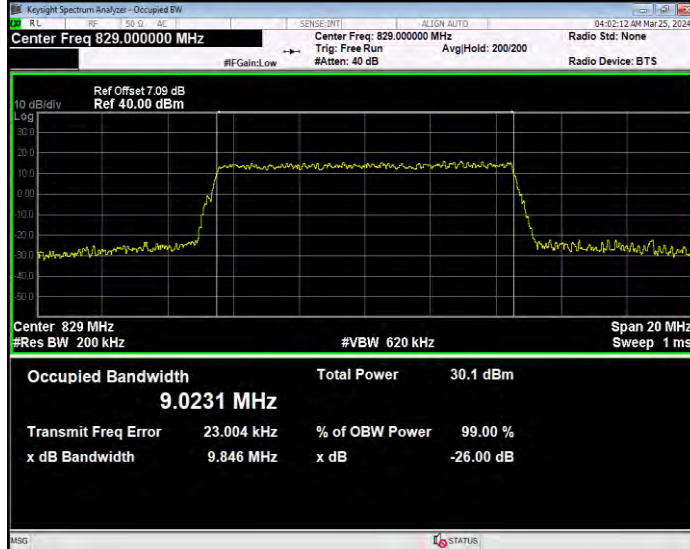

**Band5 QPSK BW=1.4MHz Channel=20407 RB Size=6 Position=#0**

**Band5 QPSK BW=1.4MHz Channel=20525 RB Size=6 Position=#0**

**Band5 QPSK BW=1.4MHz Channel=20643 RB Size=6 Position=#0**

**Band5 QPSK BW=10MHz Channel=20450 RB Size=50 Position=#0**