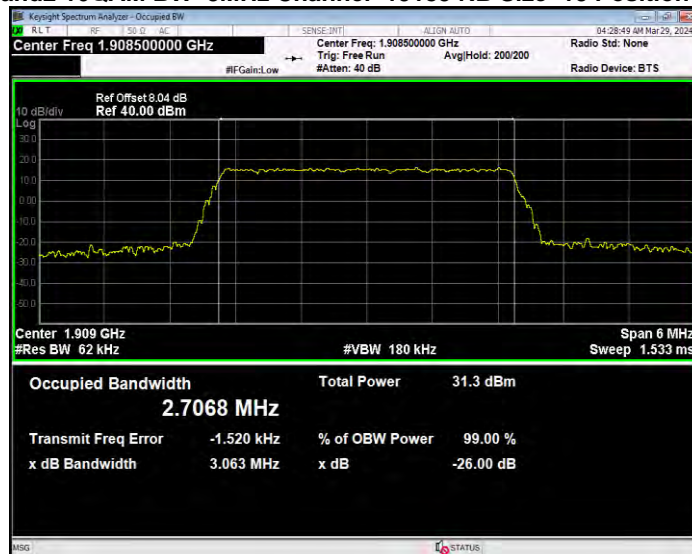

**Band2 16QAM BW=3MHz Channel=18615 RB Size=15 Position=#0**

**Band2 16QAM BW=3MHz Channel=18900 RB Size=15 Position=#0**

**Band2 16QAM BW=3MHz Channel=19185 RB Size=15 Position=#0**

**Band2 16QAM BW=5MHz Channel=18625 RB Size=25 Position=#0**