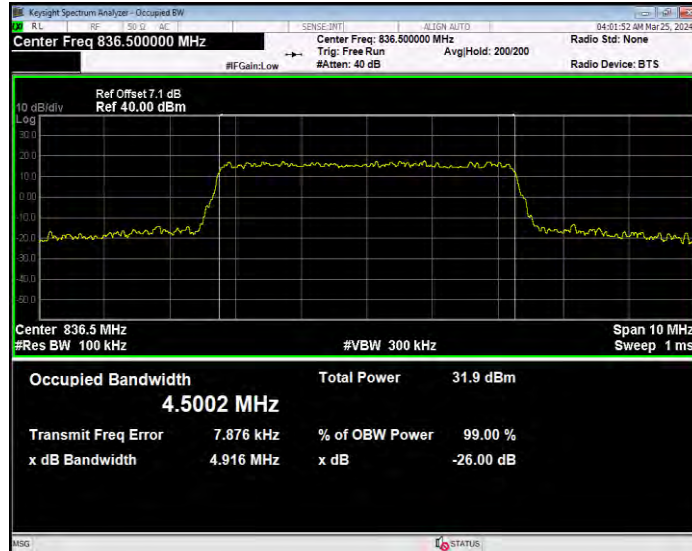

Band5 QPSK BW=5MHz Channel=20525 RB Size=25 Position=#0