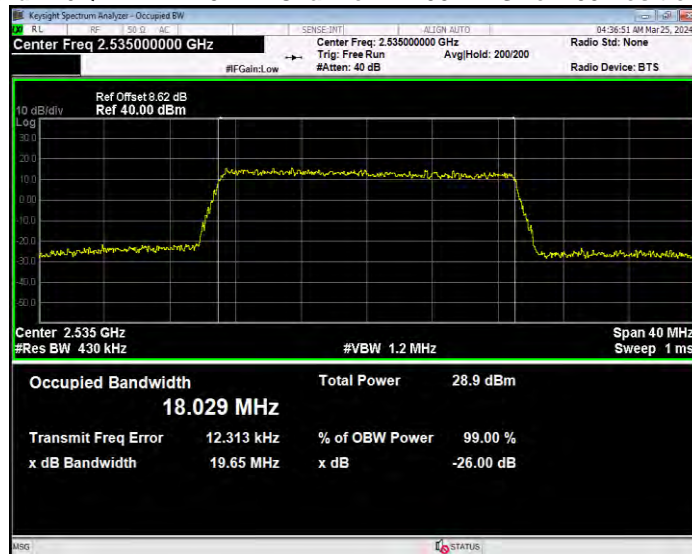

**Band7 16QAM BW=15MHz Channel=21100 RB Size=75 Position=#0**

**Band7 16QAM BW=15MHz Channel=21375 RB Size=75 Position=#0**

**Band7 16QAM BW=20MHz Channel=20850 RB Size=100 Position=#0**

**Band7 16QAM BW=20MHz Channel=21100 RB Size=100 Position=#0**