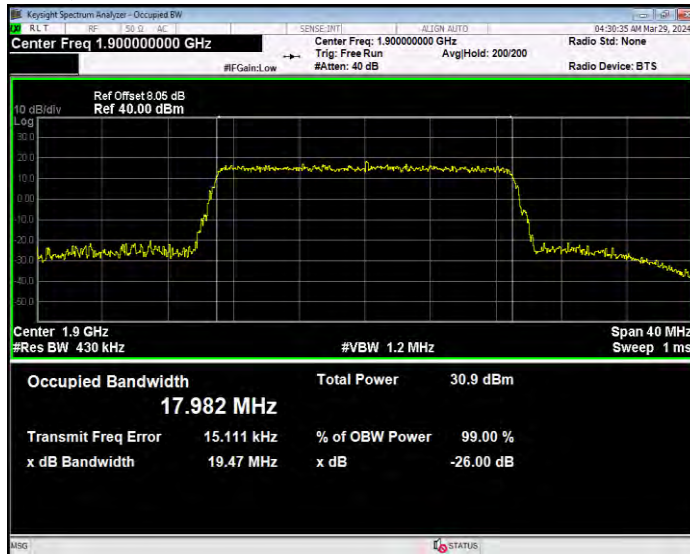

**Band2 QPSK BW=15MHz Channel=18675 RB Size=75 Position=#0**

**Band2 QPSK BW=15MHz Channel=18900 RB Size=75 Position=#0**

**Band2 QPSK BW=15MHz Channel=19125 RB Size=75 Position=#0**

**Band2 QPSK BW=20MHz Channel=18700 RB Size=100 Position=#0**

**Band2 QPSK BW=20MHz Channel=18900 RB Size=100 Position=#0**

**Band2 QPSK BW=20MHz Channel=19100 RB Size=100 Position=#0**

**Band2 QPSK BW=3MHz Channel=18615 RB Size=15 Position=#0**

**Band2 QPSK BW=3MHz Channel=18900 RB Size=15 Position=#0**