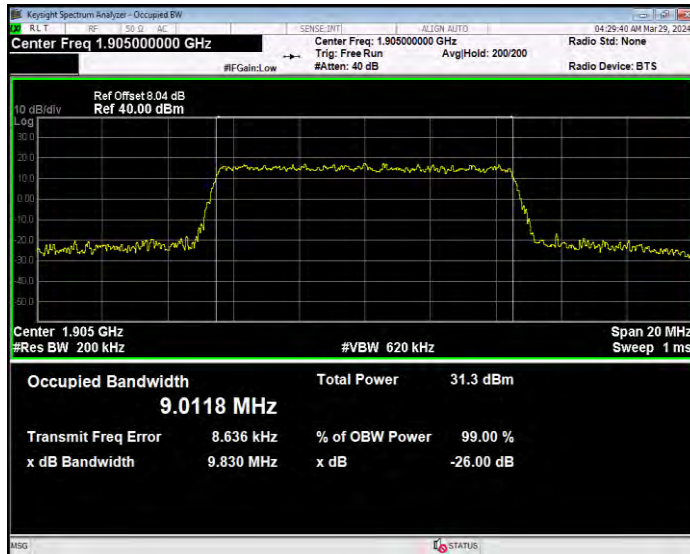

**Band2 QPSK BW=1.4MHz Channel=19193 RB Size=6 Position=#0**

**Band2 QPSK BW=10MHz Channel=18650 RB Size=50 Position=#0**

**Band2 QPSK BW=10MHz Channel=18900 RB Size=50 Position=#0**

**Band2 QPSK BW=10MHz Channel=19150 RB Size=50 Position=#0**