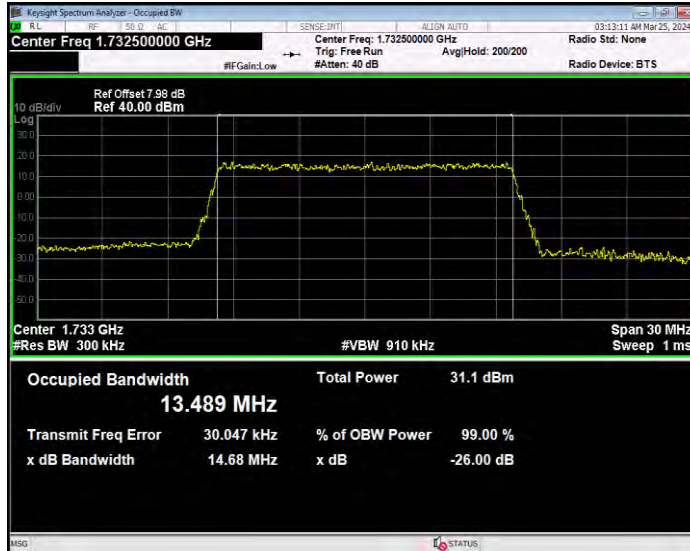

Band4 QPSK BW=15MHz Channel=20175 RB Size=75 Position=#0