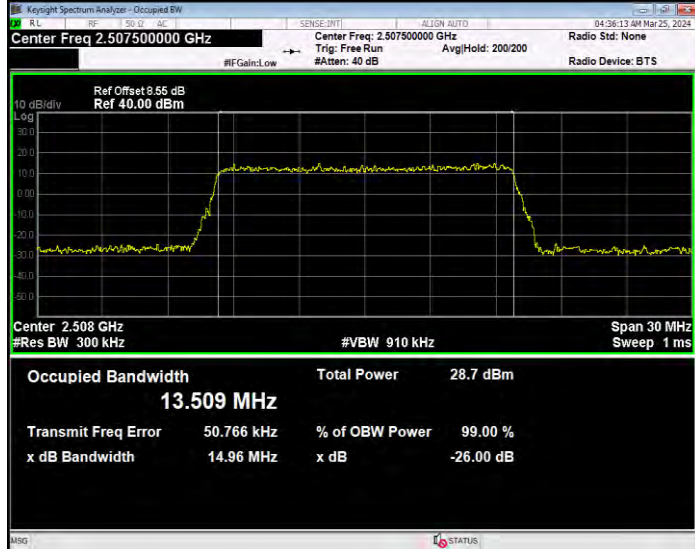

**Band7 QPSK BW=10MHz Channel=20800 RB Size=50 Position=#0**

**Band7 QPSK BW=10MHz Channel=21100 RB Size=50 Position=#0**

**Band7 QPSK BW=10MHz Channel=21400 RB Size=50 Position=#0**

**Band7 QPSK BW=15MHz Channel=20825 RB Size=75 Position=#0**