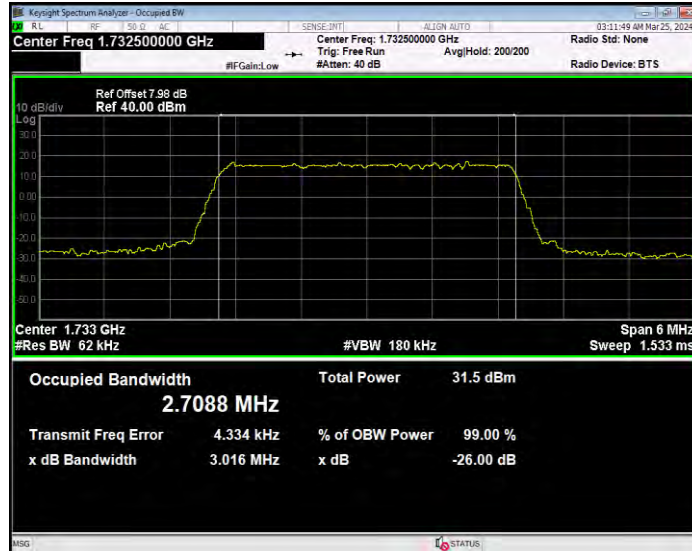

**Band4 QPSK BW=20MHz Channel=20175 RB Size=100 Position=#0**

**Band4 QPSK BW=20MHz Channel=20300 RB Size=100 Position=#0**

**Band4 QPSK BW=3MHz Channel=19965 RB Size=15 Position=#0**

**Band4 QPSK BW=3MHz Channel=20175 RB Size=15 Position=#0**