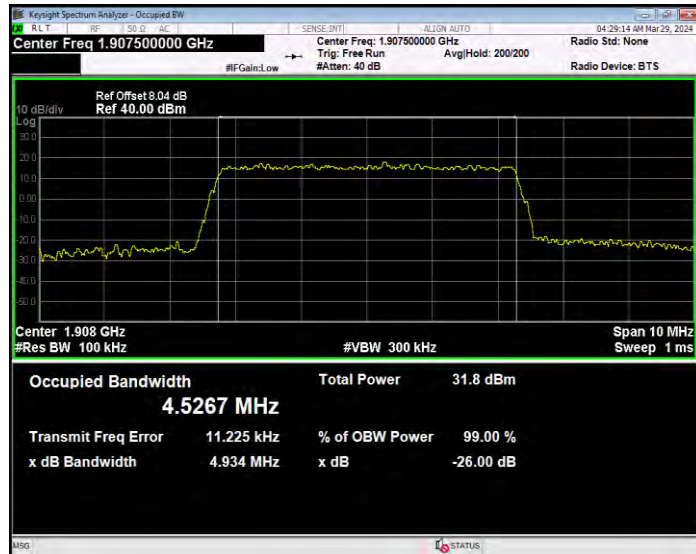

**Band2 QPSK BW=3MHz Channel=19185 RB Size=15 Position=#0**

**Band2 QPSK BW=5MHz Channel=18625 RB Size=25 Position=#0**

**Band2 QPSK BW=5MHz Channel=18900 RB Size=25 Position=#0**

**Band2 QPSK BW=5MHz Channel=19175 RB Size=25 Position=#0**