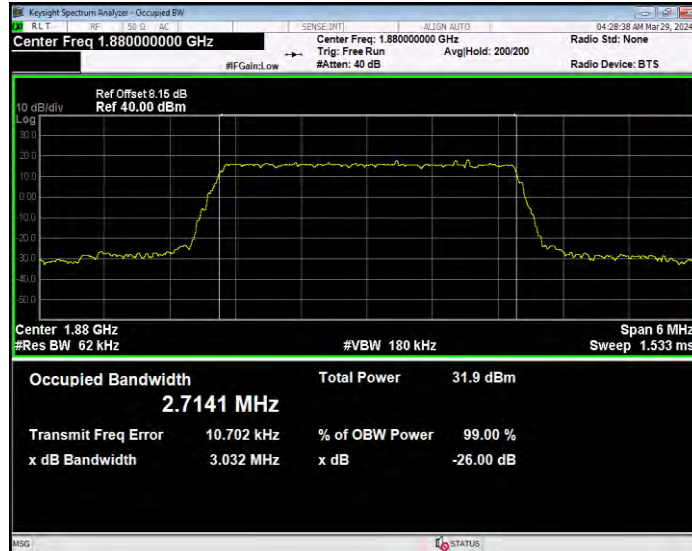

**Band2 QPSK BW=20MHz Channel=18900 RB Size=100 Position=#0**

**Band2 QPSK BW=20MHz Channel=19100 RB Size=100 Position=#0**

**Band2 QPSK BW=3MHz Channel=18615 RB Size=15 Position=#0**

**Band2 QPSK BW=3MHz Channel=18900 RB Size=15 Position=#0**

**Band2 QPSK BW=3MHz Channel=19185 RB Size=15 Position=#0**

**Band2 QPSK BW=5MHz Channel=18625 RB Size=25 Position=#0**

**Band2 QPSK BW=5MHz Channel=18900 RB Size=25 Position=#0**

**Band2 QPSK BW=5MHz Channel=19175 RB Size=25 Position=#0**