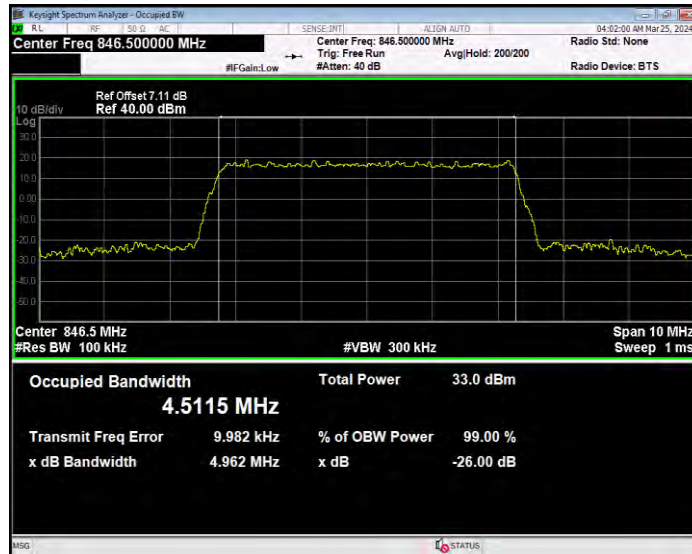

**Band5 QPSK BW=3MHz Channel=20635 RB Size=15 Position=#0**

**Band5 QPSK BW=5MHz Channel=20425 RB Size=25 Position=#0**

**Band5 QPSK BW=5MHz Channel=20525 RB Size=25 Position=#0**

**Band5 QPSK BW=5MHz Channel=20625 RB Size=25 Position=#0**