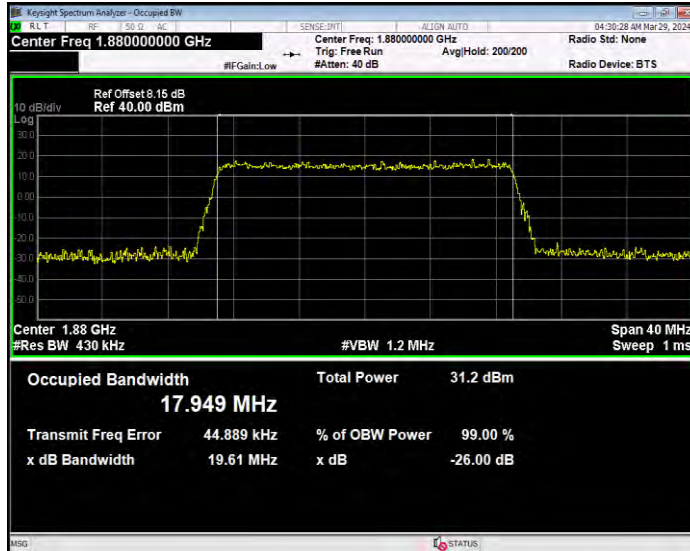

**Band2 QPSK BW=15MHz Channel=18675 RB Size=75 Position=#0**

**Band2 QPSK BW=15MHz Channel=18900 RB Size=75 Position=#0**

**Band2 QPSK BW=15MHz Channel=19125 RB Size=75 Position=#0**

**Band2 QPSK BW=20MHz Channel=18700 RB Size=100 Position=#0**

**Band2 QPSK BW=20MHz Channel=18900 RB Size=100 Position=#0**

**Band2 QPSK BW=20MHz Channel=19100 RB Size=100 Position=#0**

**Band2 QPSK BW=3MHz Channel=18615 RB Size=15 Position=#0**

**Band2 QPSK BW=3MHz Channel=18900 RB Size=15 Position=#0**