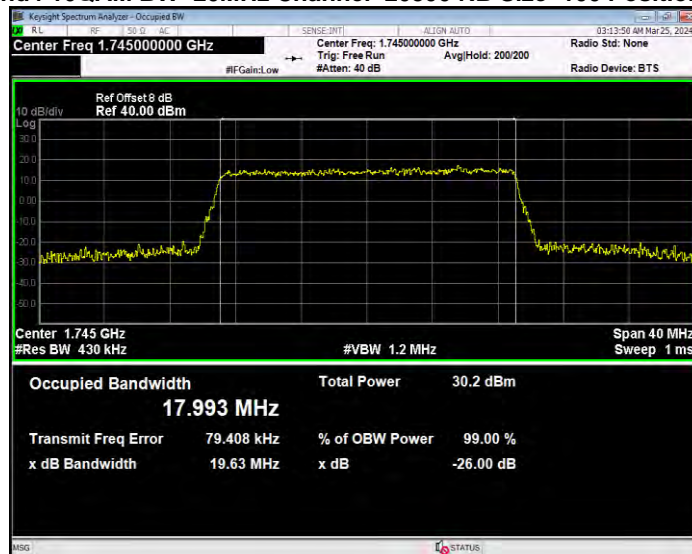

**Band4 16QAM BW=15MHz Channel=20325 RB Size=75 Position=#0**

**Band4 16QAM BW=20MHz Channel=20050 RB Size=100 Position=#0**

**Band4 16QAM BW=20MHz Channel=20175 RB Size=100 Position=#0**

**Band4 16QAM BW=20MHz Channel=20300 RB Size=100 Position=#0**