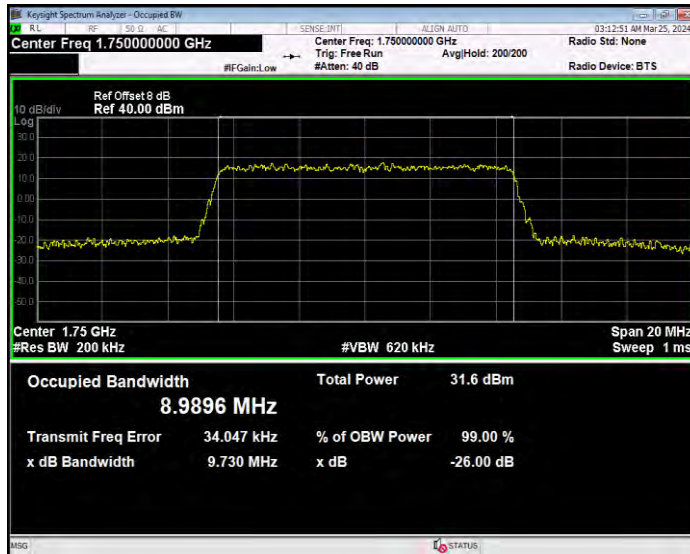

**Band4 QPSK BW=1.4MHz Channel=20393 RB Size=6 Position=#0**

**Band4 QPSK BW=10MHz Channel=20000 RB Size=50 Position=#0**

**Band4 QPSK BW=10MHz Channel=20175 RB Size=50 Position=#0**

**Band4 QPSK BW=10MHz Channel=20350 RB Size=50 Position=#0**