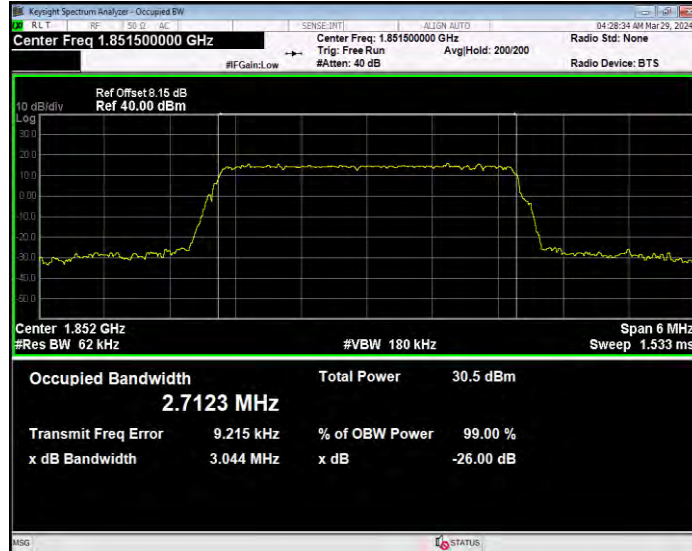

**Band2 16QAM BW=3MHz Channel=18615 RB Size=15 Position=#0**

**Band2 16QAM BW=3MHz Channel=18900 RB Size=15 Position=#0**

**Band2 16QAM BW=3MHz Channel=19185 RB Size=15 Position=#0**

**Band2 16QAM BW=5MHz Channel=18625 RB Size=25 Position=#0**

**Band2 16QAM BW=5MHz Channel=18900 RB Size=25 Position=#0**

**Band2 16QAM BW=5MHz Channel=19175 RB Size=25 Position=#0**

**Band2 QPSK BW=1.4MHz Channel=18607 RB Size=6 Position=#0**

**Band2 QPSK BW=1.4MHz Channel=18900 RB Size=6 Position=#0**