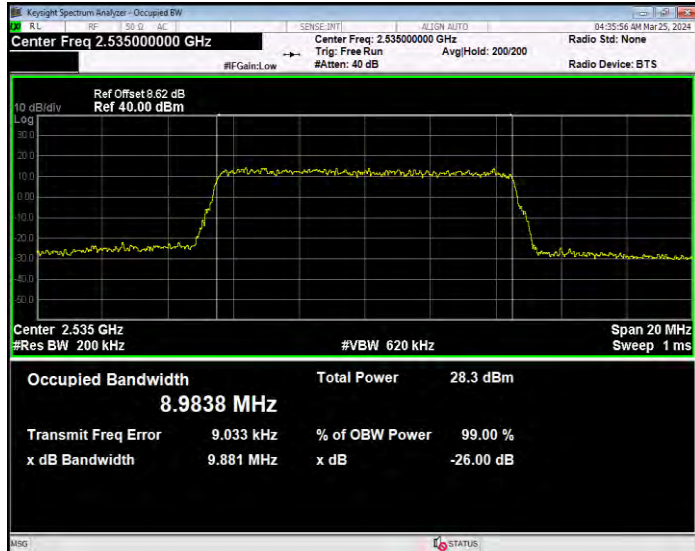

Band7 16QAM BW=10MHz Channel=21100 RB Size=50 Position=#0