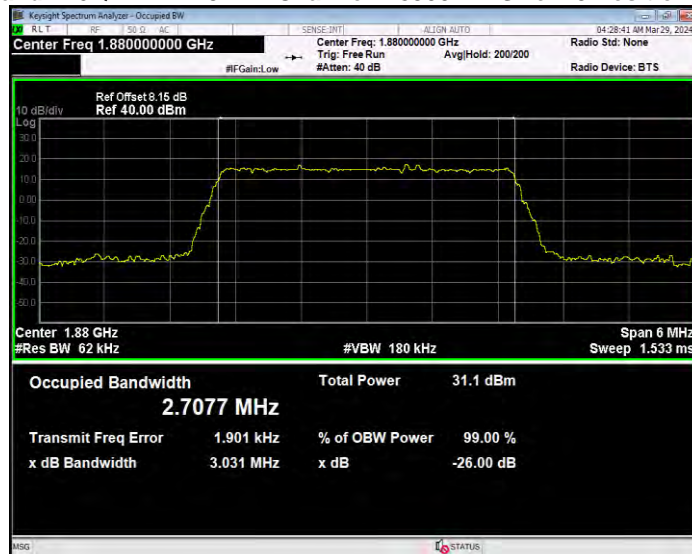

**Band2 16QAM BW=3MHz Channel=18615 RB Size=15 Position=#0**

**Band2 16QAM BW=3MHz Channel=18900 RB Size=15 Position=#0**

**Band2 16QAM BW=3MHz Channel=19185 RB Size=15 Position=#0**

**Band2 16QAM BW=5MHz Channel=18625 RB Size=25 Position=#0**