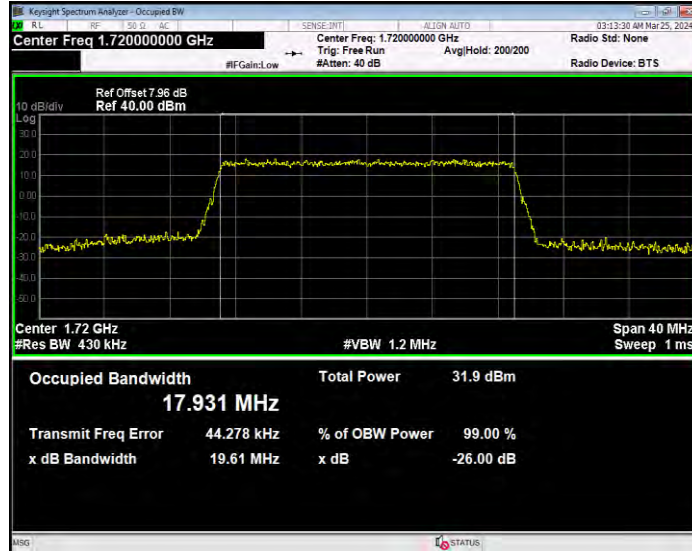

**Band4 QPSK BW=15MHz Channel=20025 RB Size=75 Position=#0**

**Band4 QPSK BW=15MHz Channel=20175 RB Size=75 Position=#0**

**Band4 QPSK BW=15MHz Channel=20325 RB Size=75 Position=#0**

**Band4 QPSK BW=20MHz Channel=20050 RB Size=100 Position=#0**