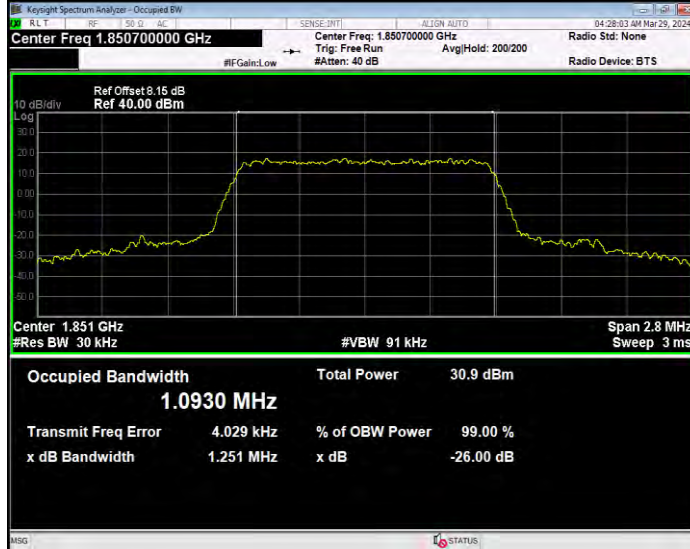

Band2 QPSK BW=1.4MHz Channel=18607 RB Size=6 Position=#0