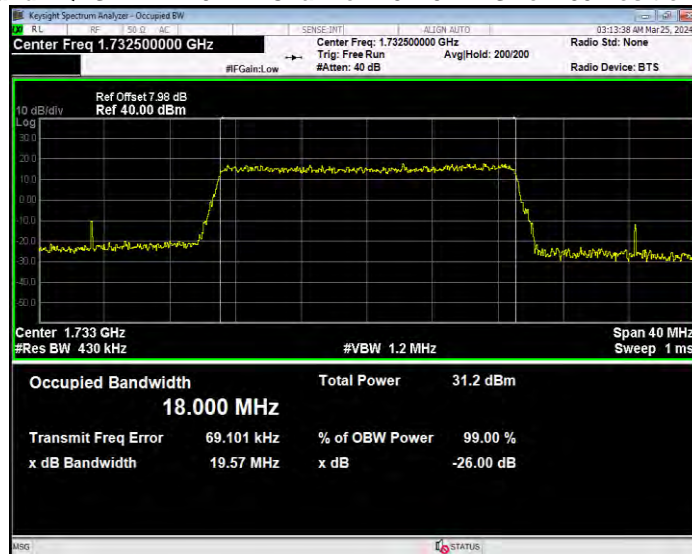

Band4 QPSK BW=20MHz Channel=20175 RB Size=100 Position=#0