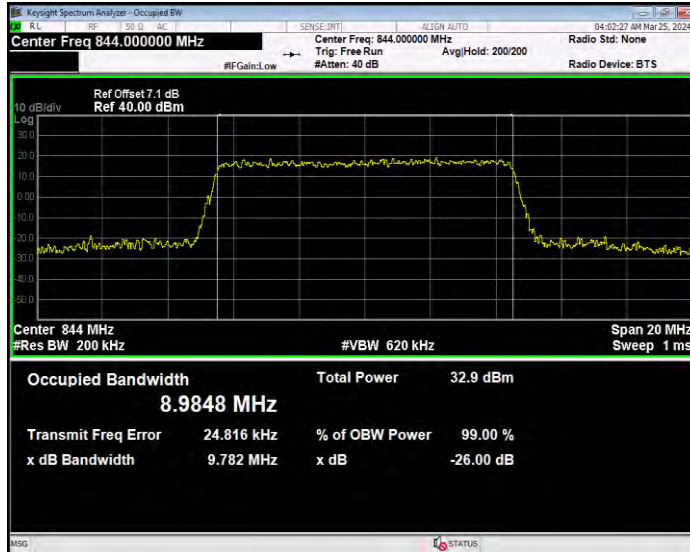

Band5 QPSK BW=10MHz Channel=20600 RB Size=50 Position=#0