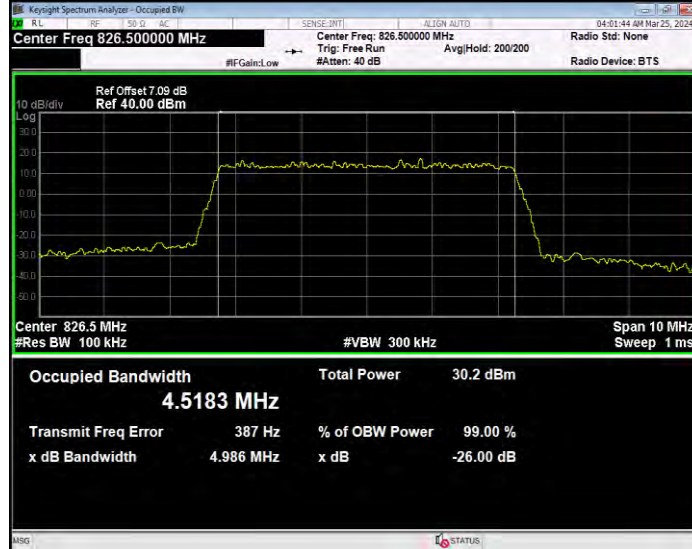

Band5 QPSK BW=5MHz Channel=20425 RB Size=25 Position=#0