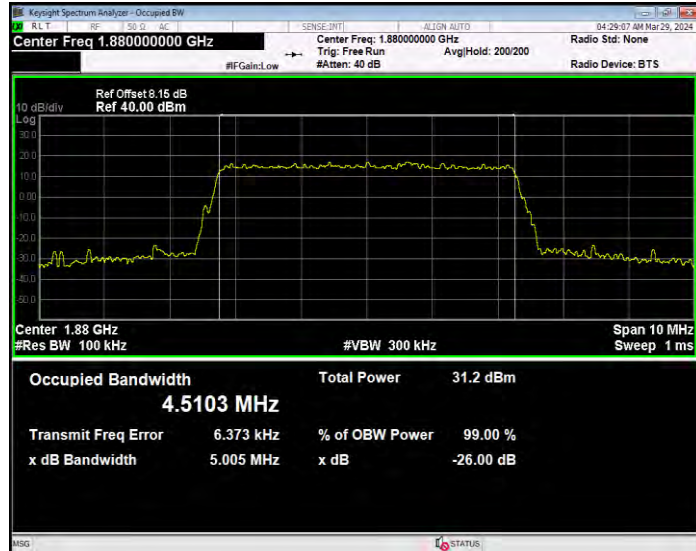

**Band2 QPSK BW=20MHz Channel=18900 RB Size=100 Position=#0**

**Band2 QPSK BW=20MHz Channel=19100 RB Size=100 Position=#0**

**Band2 QPSK BW=3MHz Channel=18615 RB Size=15 Position=#0**

**Band2 QPSK BW=3MHz Channel=18900 RB Size=15 Position=#0**

**Band2 QPSK BW=3MHz Channel=19185 RB Size=15 Position=#0**

**Band2 QPSK BW=5MHz Channel=18625 RB Size=25 Position=#0**

**Band2 QPSK BW=5MHz Channel=18900 RB Size=25 Position=#0**

**Band2 QPSK BW=5MHz Channel=19175 RB Size=25 Position=#0**