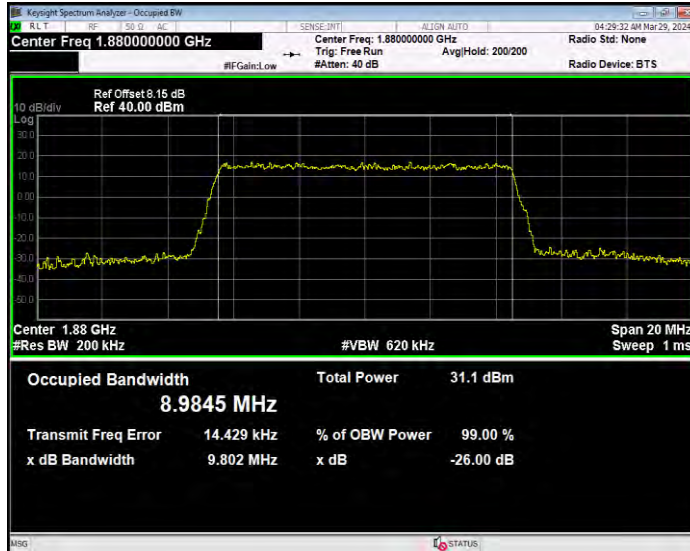

Band2 QPSK BW=10MHz Channel=18900 RB Size=50 Position=#0