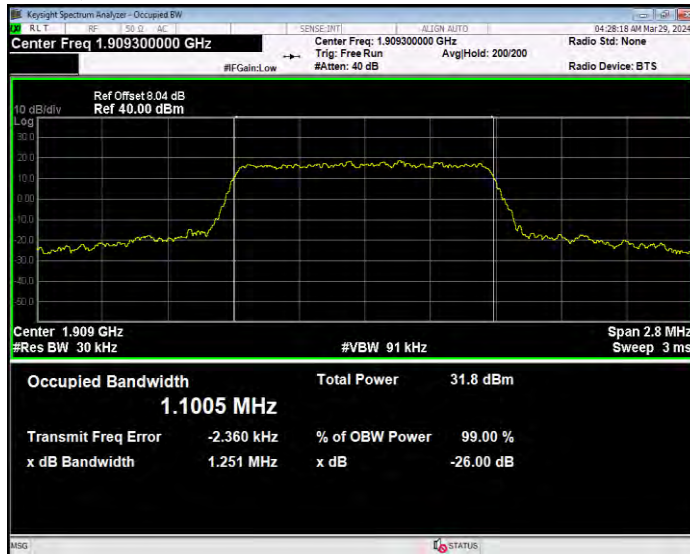

Band2 QPSK BW=1.4MHz Channel=19193 RB Size=6 Position=#0