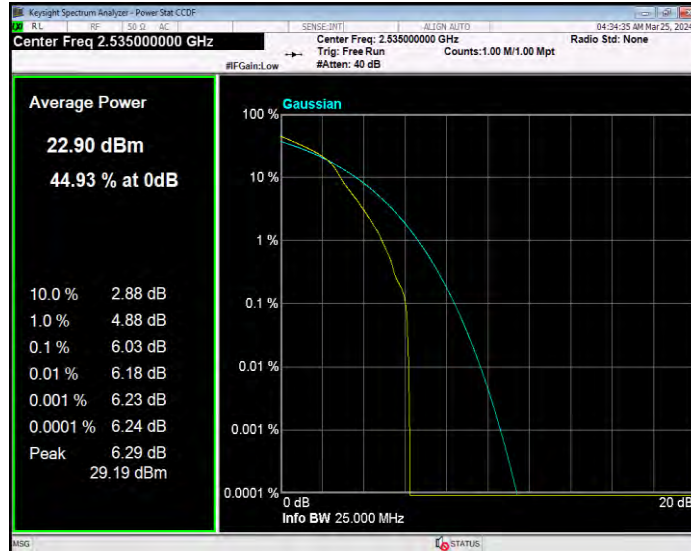

Band7 16QAM BW=15MHz Channel=21100 RB Size=1 Position=#0