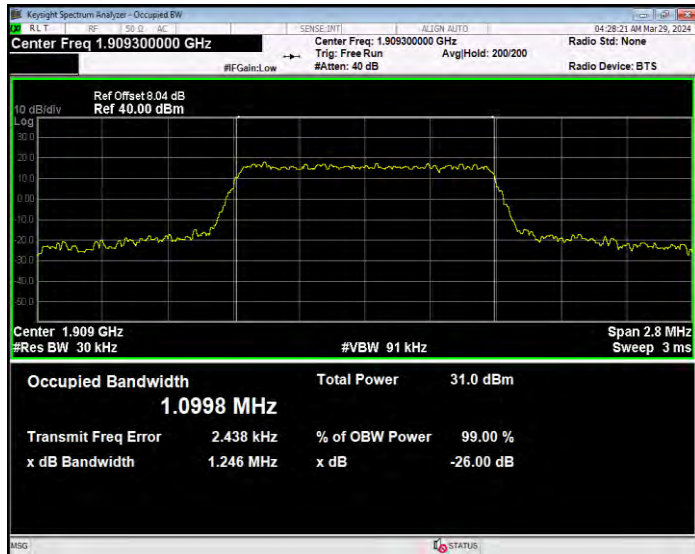

**Band2 16QAM BW=1.4MHz Channel=18607 RB Size=6 Position=#0**

**Band2 16QAM BW=1.4MHz Channel=18900 RB Size=6 Position=#0**

**Band2 16QAM BW=1.4MHz Channel=19193 RB Size=6 Position=#0**

**Band2 16QAM BW=10MHz Channel=18650 RB Size=50 Position=#0**