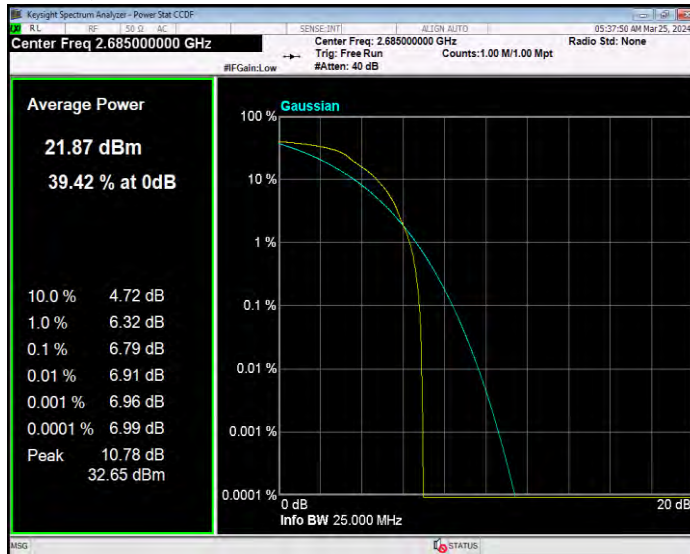

**Band41 16QAM BW=5MHz Channel=41565 RB Size=1 Position=#0**

**Band41 QPSK BW=10MHz Channel=39700 RB Size=1 Position=#0**

**Band41 QPSK BW=10MHz Channel=40620 RB Size=1 Position=#0**

**Band41 QPSK BW=10MHz Channel=41540 RB Size=1 Position=#0**