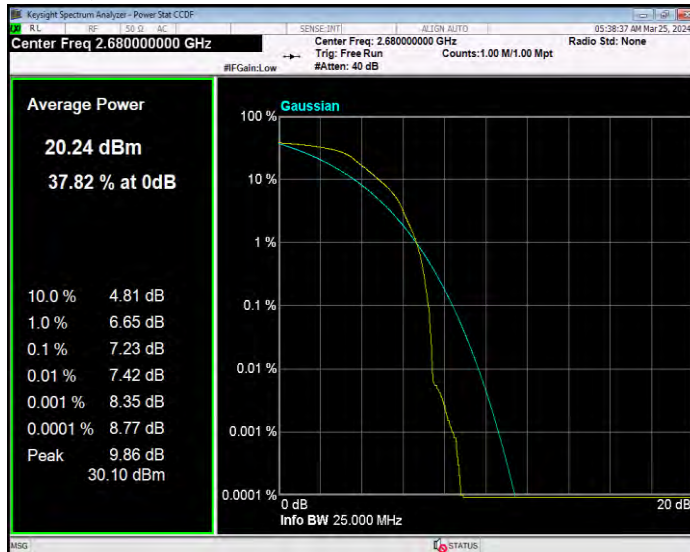

Band41 QPSK BW=20MHz Channel=41490 RB Size=1 Position=#0