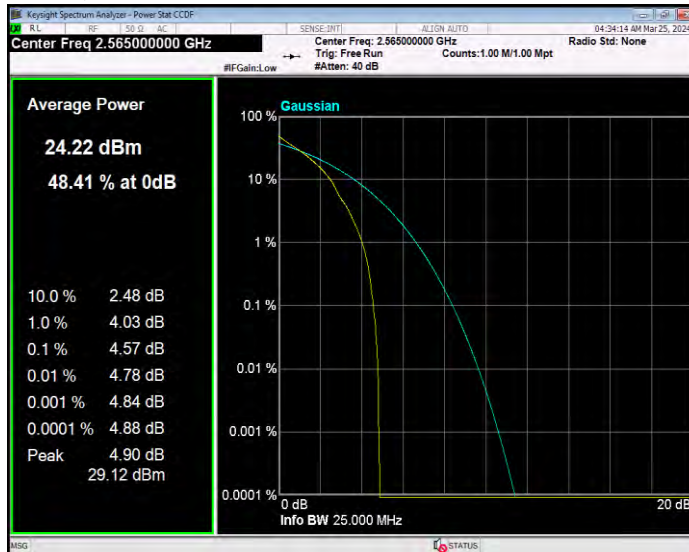

**Band7 16QAM BW=5MHz Channel=21425 RB Size=1 Position=#0**

**Band7 QPSK BW=10MHz Channel=20800 RB Size=1 Position=#0**

**Band7 QPSK BW=10MHz Channel=21100 RB Size=1 Position=#0**

**Band7 QPSK BW=10MHz Channel=21400 RB Size=1 Position=#0**