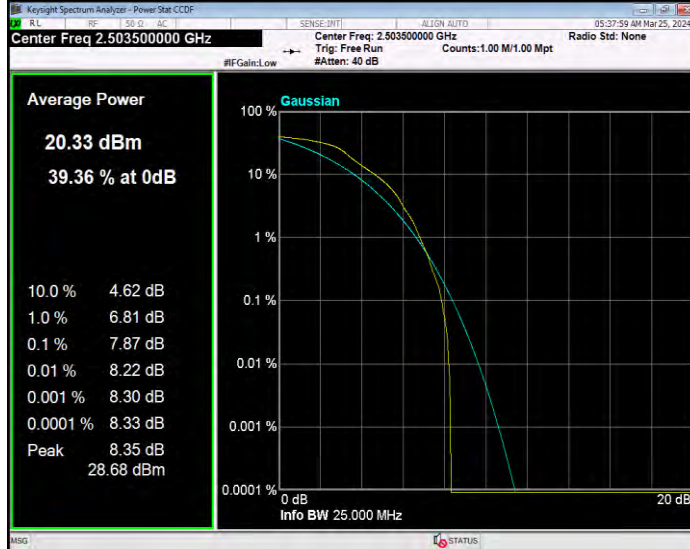

Band41 QPSK BW=15MHz Channel=39725 RB Size=1 Position=#0