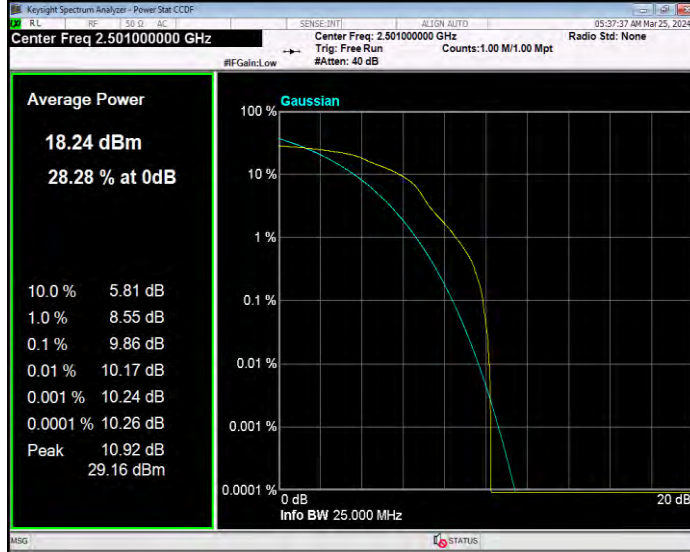

Band41 16QAM BW=10MHz Channel=39700 RB Size=1 Position=#0