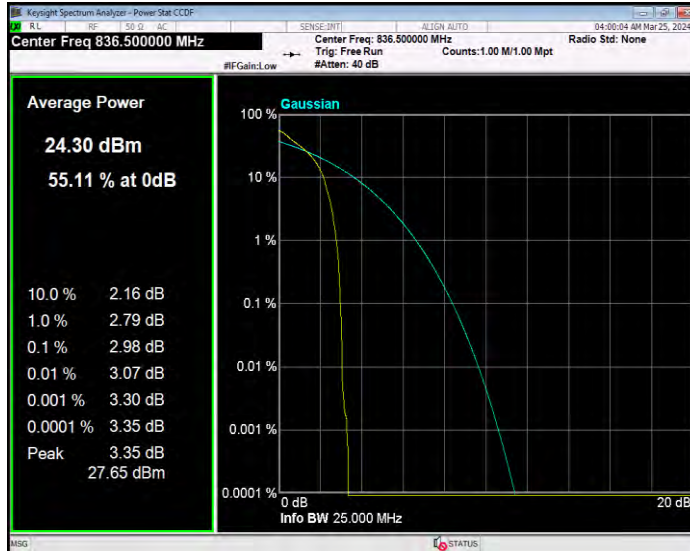

**Band5 QPSK BW=3MHz Channel=20525 RB Size=1 Position=#0**

**Band5 QPSK BW=3MHz Channel=20635 RB Size=1 Position=#0**

**Band5 QPSK BW=5MHz Channel=20425 RB Size=1 Position=#0**

**Band5 QPSK BW=5MHz Channel=20525 RB Size=1 Position=#0**