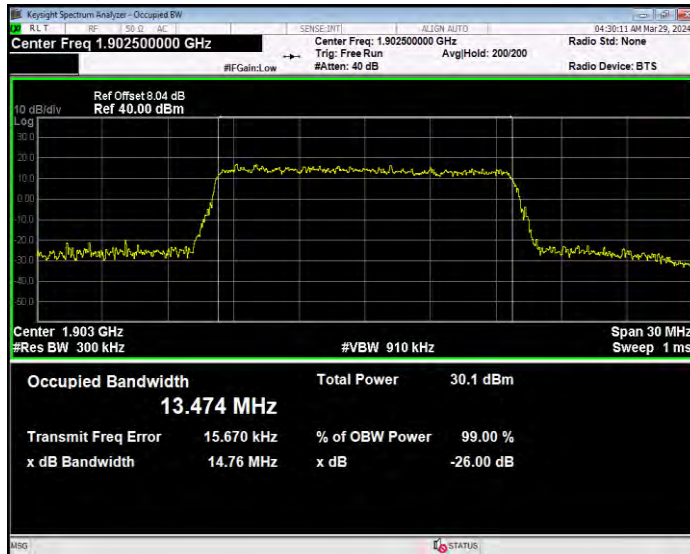

Band2 16QAM BW=15MHz Channel=19125 RB Size=75 Position=#0