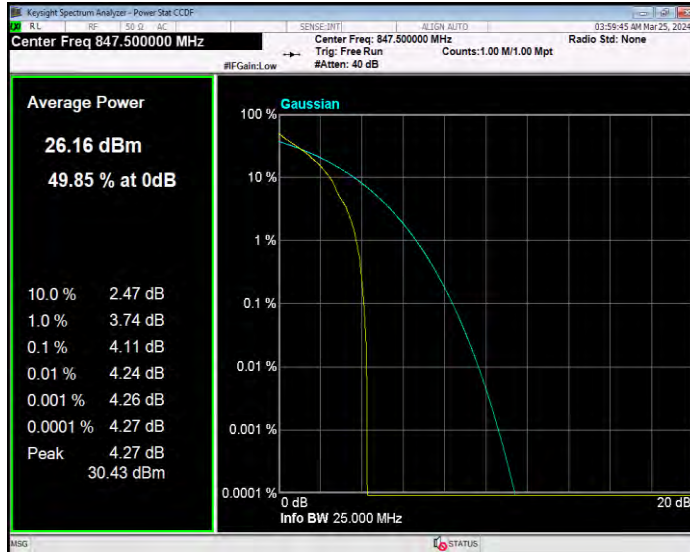

Band5 QPSK BW=3MHz Channel=20635 RB Size=1 Position=#0