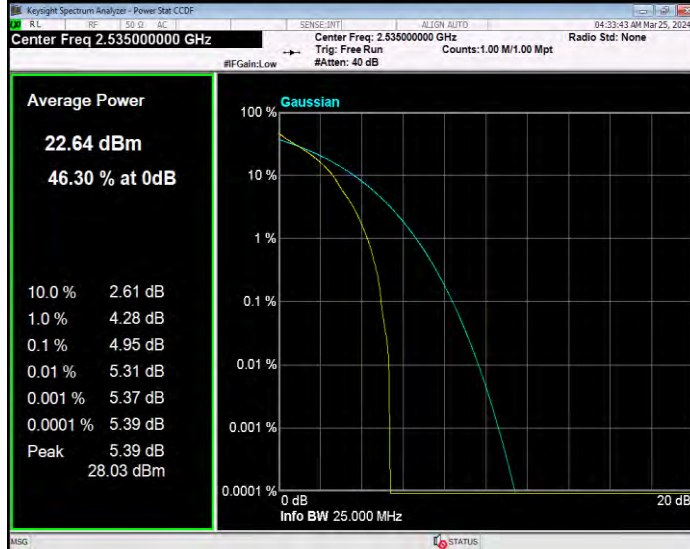

**Band7 QPSK BW=20MHz Channel=21100 RB Size=1 Position=#0**

**Band7 QPSK BW=20MHz Channel=21350 RB Size=1 Position=#0**

**Band7 QPSK BW=5MHz Channel=20775 RB Size=1 Position=#0**

**Band7 QPSK BW=5MHz Channel=21100 RB Size=1 Position=#0**