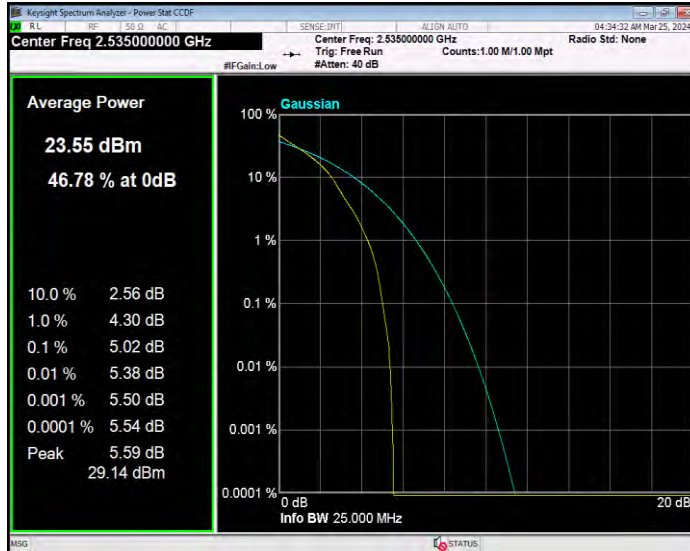

Band7 QPSK BW=15MHz Channel=21100 RB Size=1 Position=#0