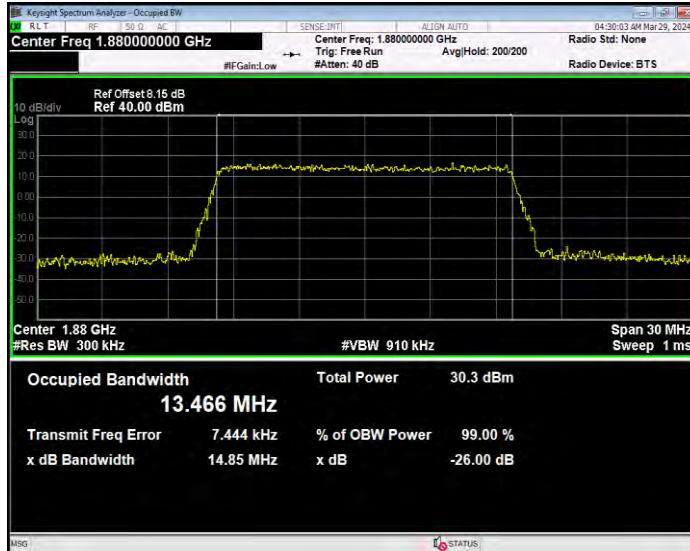

**Band2 16QAM BW=10MHz Channel=18900 RB Size=50 Position=#0**

**Band2 16QAM BW=10MHz Channel=19150 RB Size=50 Position=#0**

**Band2 16QAM BW=15MHz Channel=18675 RB Size=75 Position=#0**

**Band2 16QAM BW=15MHz Channel=18900 RB Size=75 Position=#0**