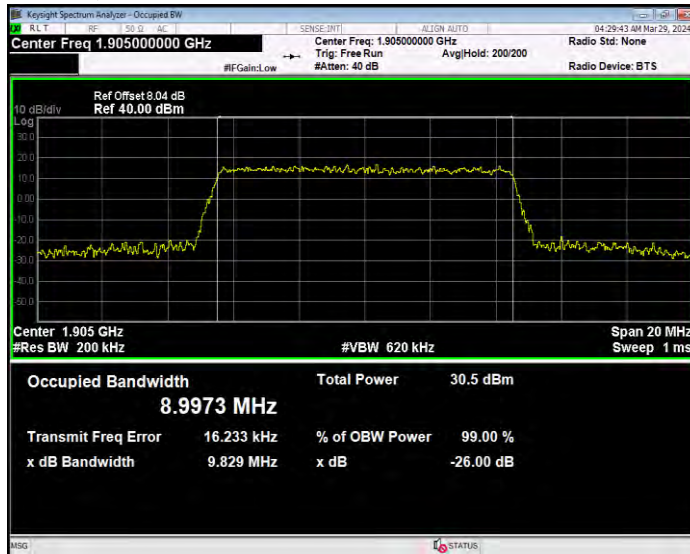

Band2 16QAM BW=10MHz Channel=19150 RB Size=50 Position=#0