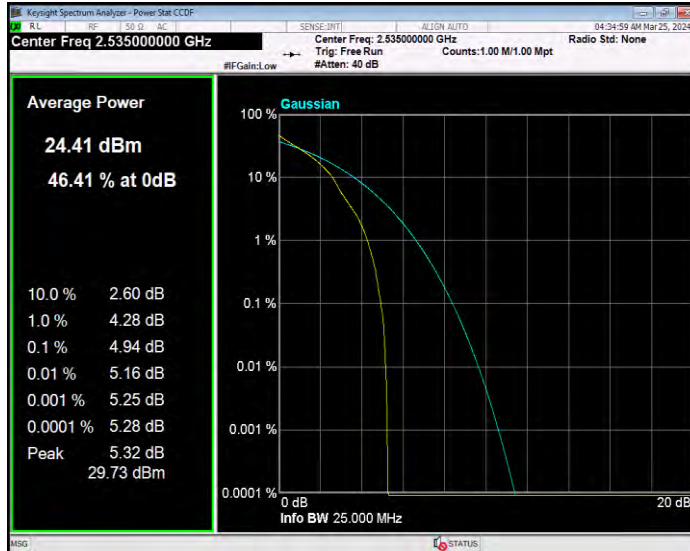

Band7 QPSK BW=20MHz Channel=21100 RB Size=1 Position=#0