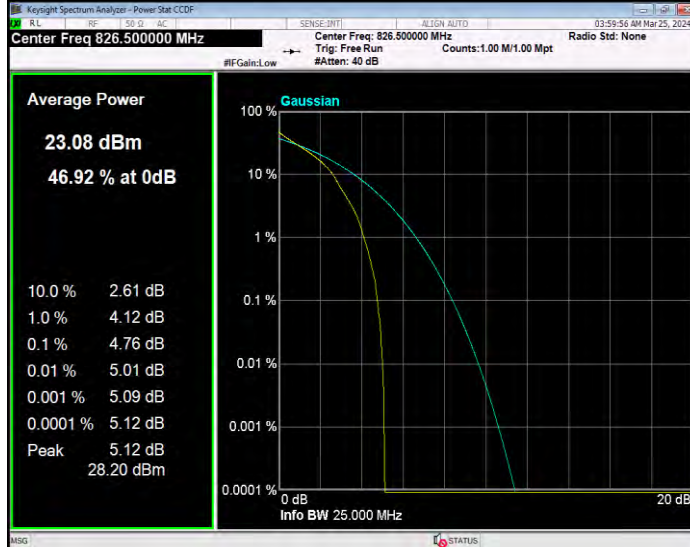

Band5 QPSK BW=5MHz Channel=20425 RB Size=1 Position=#0