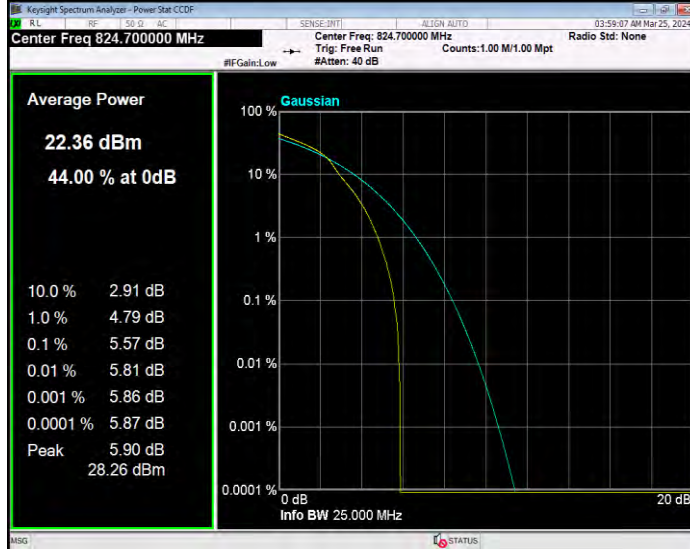

**Band4 QPSK BW=20MHz Channel=20050 RB Size=1 Position=#0**

**Band4 QPSK BW=20MHz Channel=20175 RB Size=1 Position=#0**

**Band4 QPSK BW=20MHz Channel=20300 RB Size=1 Position=#0**

**Band4 QPSK BW=3MHz Channel=19965 RB Size=1 Position=#0**

**Band4 QPSK BW=3MHz Channel=20175 RB Size=1 Position=#0**

**Band4 QPSK BW=3MHz Channel=20385 RB Size=1 Position=#0**

**Band4 QPSK BW=5MHz Channel=19975 RB Size=1 Position=#0**

**Band4 QPSK BW=5MHz Channel=20175 RB Size=1 Position=#0**

**Band4 QPSK BW=5MHz Channel=20375 RB Size=1 Position=#0**

**Band5 16QAM BW=1.4MHz Channel=20407 RB Size=1 Position=#0**

**Band5 16QAM BW=1.4MHz Channel=20525 RB Size=1 Position=#0**

**Band5 16QAM BW=1.4MHz Channel=20643 RB Size=1 Position=#0**