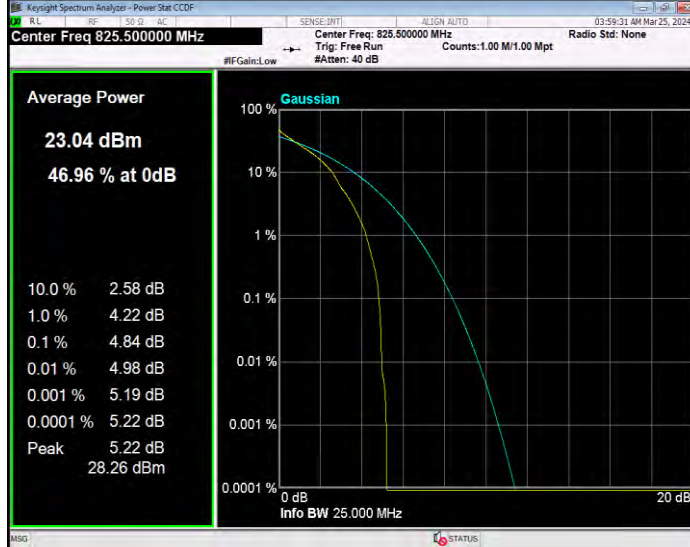

**Band5 QPSK BW=10MHz Channel=20450 RB Size=1 Position=#0**

**Band5 QPSK BW=10MHz Channel=20525 RB Size=1 Position=#0**

**Band5 QPSK BW=10MHz Channel=20600 RB Size=1 Position=#0**

**Band5 QPSK BW=3MHz Channel=20415 RB Size=1 Position=#0**