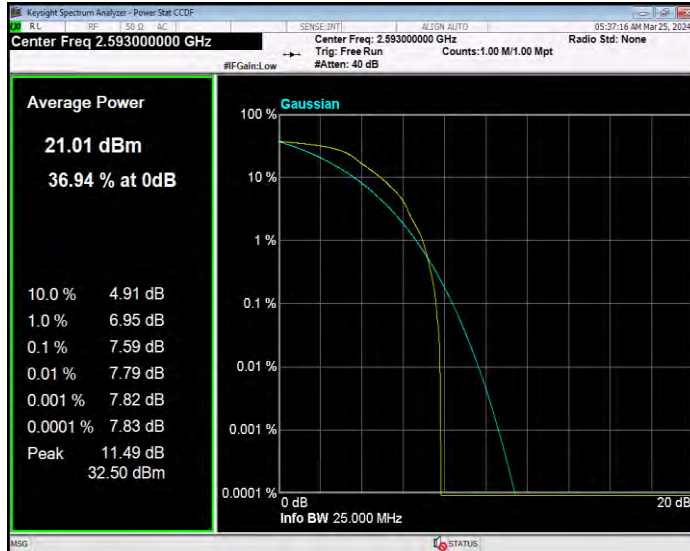

**Band41 QPSK BW=20MHz Channel=40620 RB Size=1 Position=#0**

**Band41 QPSK BW=20MHz Channel=41490 RB Size=1 Position=#0**

**Band41 QPSK BW=5MHz Channel=39675 RB Size=1 Position=#0**

**Band41 QPSK BW=5MHz Channel=40620 RB Size=1 Position=#0**