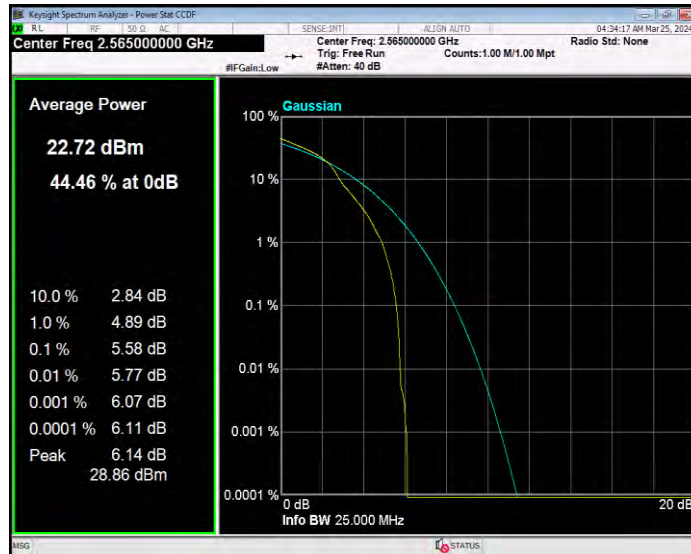

**Band5 QPSK BW=5MHz Channel=20625 RB Size=1 Position=#0**

**Band7 16QAM BW=10MHz Channel=20800 RB Size=1 Position=#0**

**Band7 16QAM BW=10MHz Channel=21100 RB Size=1 Position=#0**

**Band7 16QAM BW=10MHz Channel=21400 RB Size=1 Position=#0**