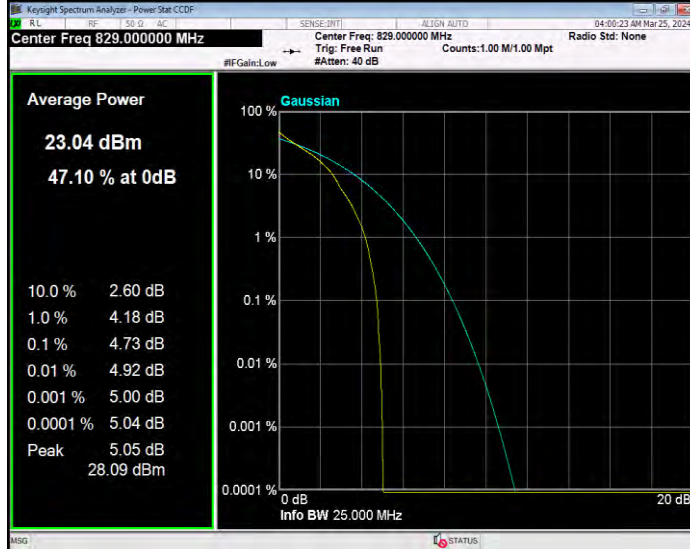

Band5 QPSK BW=10MHz Channel=20450 RB Size=1 Position=#0