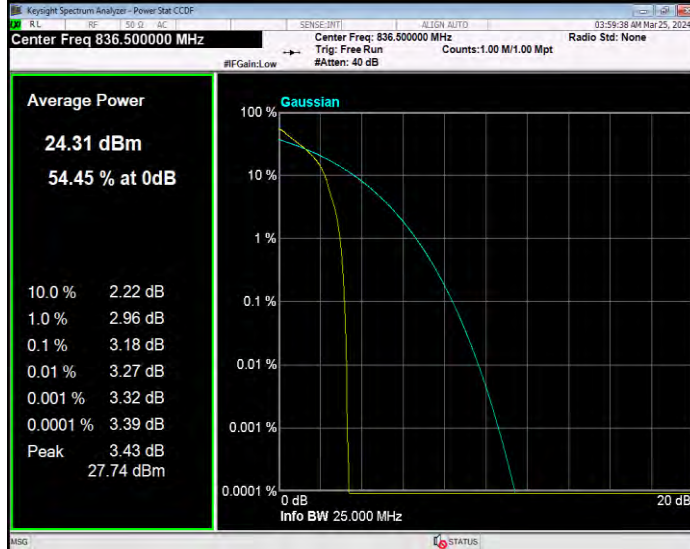

Band5 QPSK BW=3MHz Channel=20525 RB Size=1 Position=#0