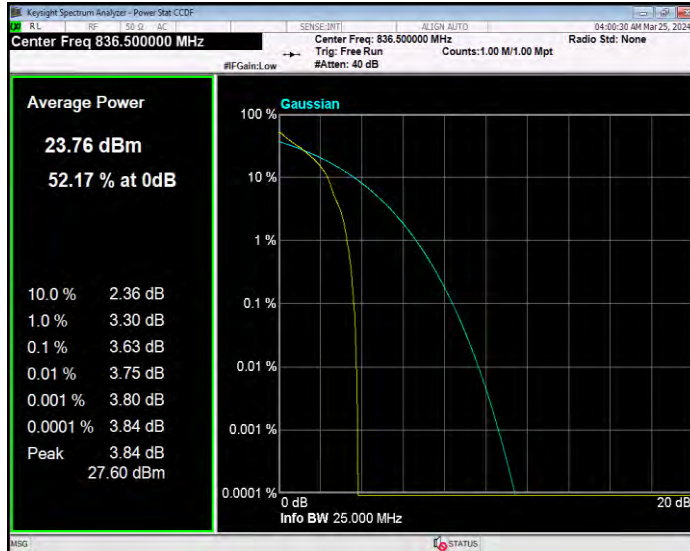

Band5 QPSK BW=10MHz Channel=20525 RB Size=1 Position=#0