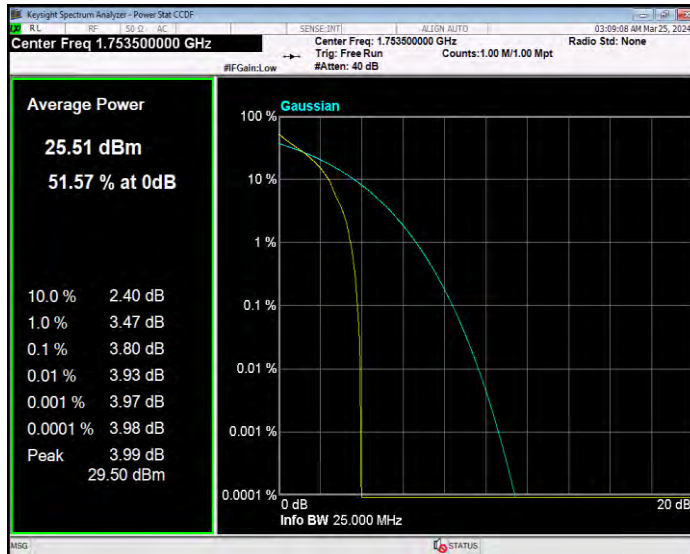

Band4 QPSK BW=3MHz Channel=20385 RB Size=1 Position=#0