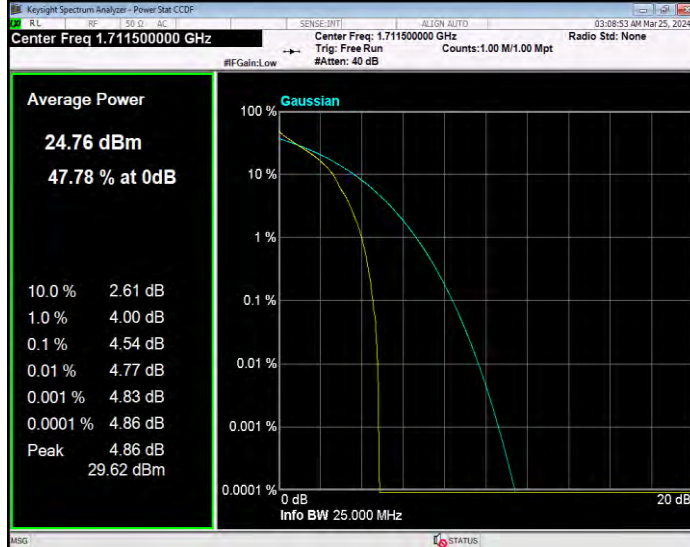

**Band4 QPSK BW=20MHz Channel=20050 RB Size=1 Position=#0**

**Band4 QPSK BW=20MHz Channel=20175 RB Size=1 Position=#0**

**Band4 QPSK BW=20MHz Channel=20300 RB Size=1 Position=#0**

**Band4 QPSK BW=3MHz Channel=19965 RB Size=1 Position=#0**