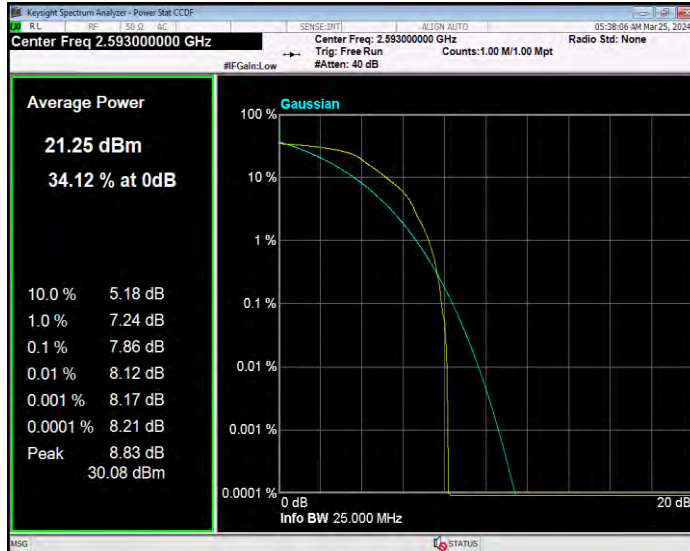

Band41 QPSK BW=15MHz Channel=40620 RB Size=1 Position=#0