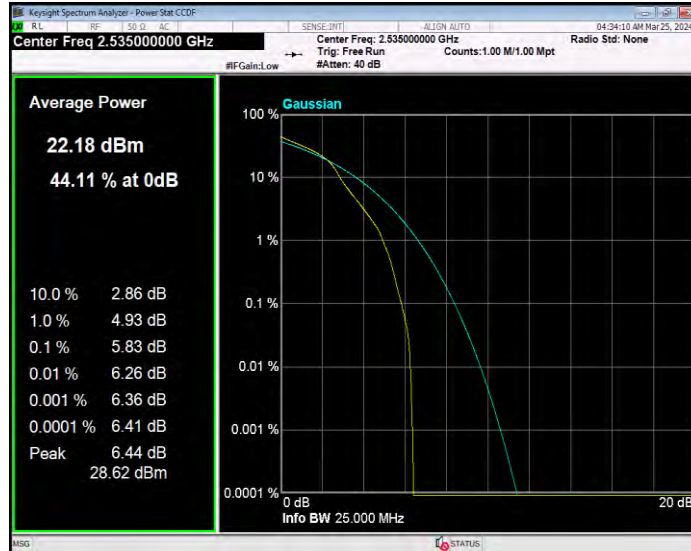

**Band5 QPSK BW=10MHz Channel=20450 RB Size=1 Position=#0**

**Band5 QPSK BW=10MHz Channel=20525 RB Size=1 Position=#0**

**Band5 QPSK BW=10MHz Channel=20600 RB Size=1 Position=#0**

**Band5 QPSK BW=3MHz Channel=20415 RB Size=1 Position=#0**

**Band5 QPSK BW=3MHz Channel=20525 RB Size=1 Position=#0**

**Band5 QPSK BW=3MHz Channel=20635 RB Size=1 Position=#0**

**Band5 QPSK BW=5MHz Channel=20425 RB Size=1 Position=#0**

**Band5 QPSK BW=5MHz Channel=20525 RB Size=1 Position=#0**

**Band5 QPSK BW=5MHz Channel=20625 RB Size=1 Position=#0**

**Band7 16QAM BW=10MHz Channel=20800 RB Size=1 Position=#0**

**Band7 16QAM BW=10MHz Channel=21100 RB Size=1 Position=#0**

**Band7 16QAM BW=10MHz Channel=21400 RB Size=1 Position=#0**