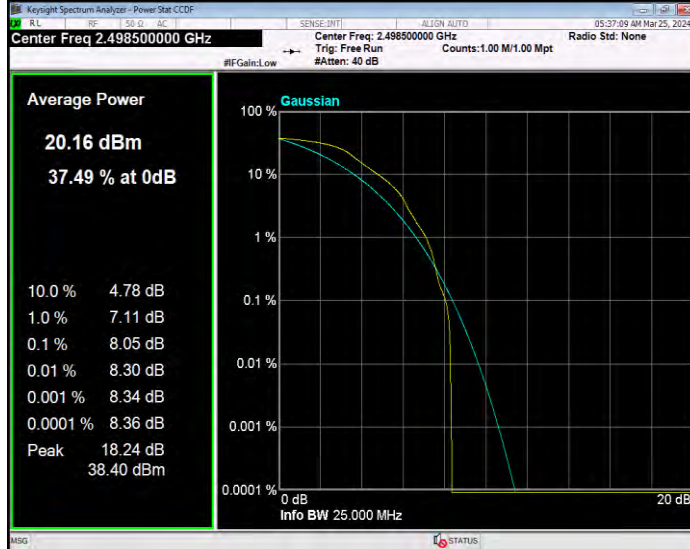

Band41 QPSK BW=5MHz Channel=39675 RB Size=1 Position=#0