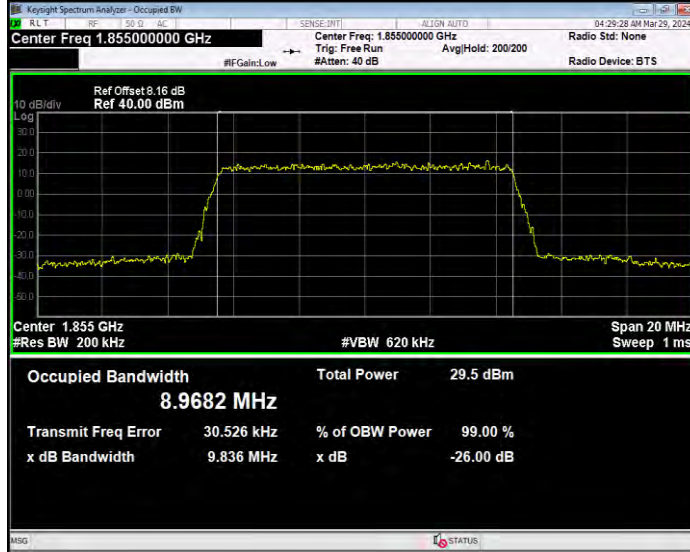

**Band2 16QAM BW=1.4MHz Channel=18607 RB Size=6 Position=#0**

**Band2 16QAM BW=1.4MHz Channel=18900 RB Size=6 Position=#0**

**Band2 16QAM BW=1.4MHz Channel=19193 RB Size=6 Position=#0**

**Band2 16QAM BW=10MHz Channel=18650 RB Size=50 Position=#0**