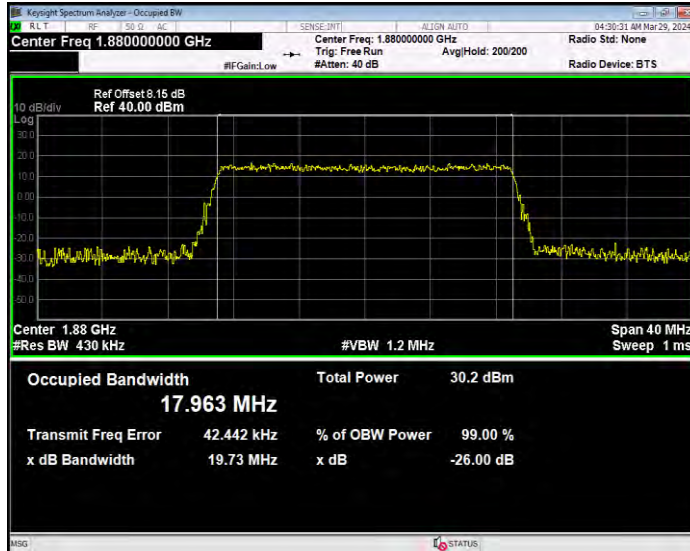

Band2 16QAM BW=20MHz Channel=18900 RB Size=100 Position=#0