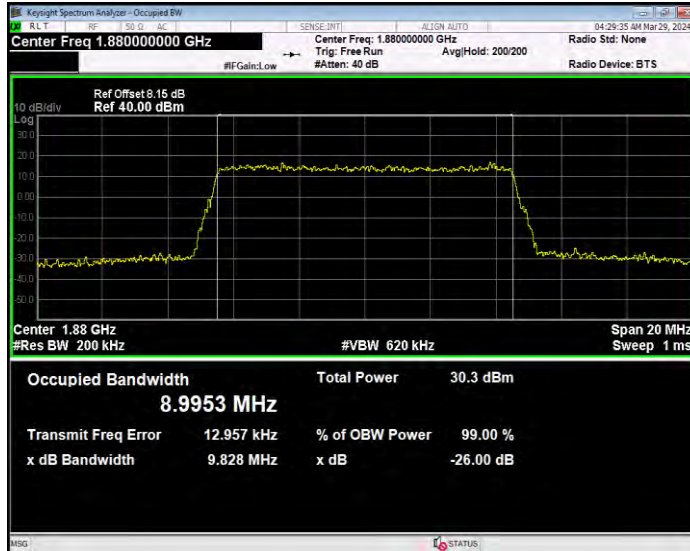

Band2 16QAM BW=10MHz Channel=18900 RB Size=50 Position=#0