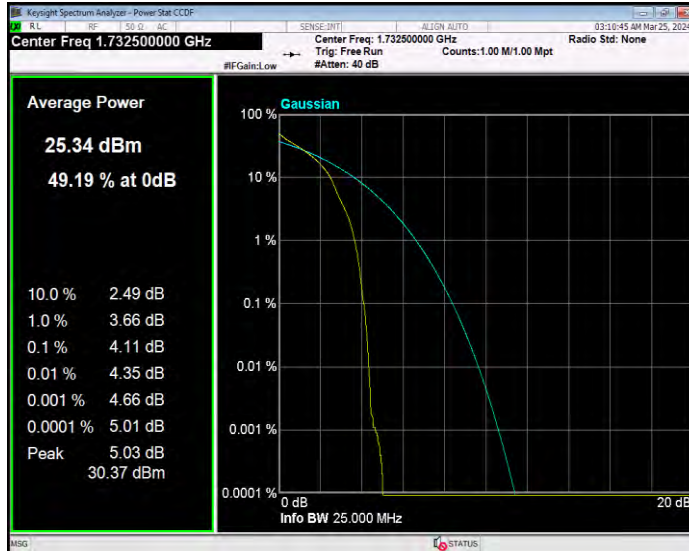

**Band4 QPSK BW=20MHz Channel=20050 RB Size=1 Position=#0**

**Band4 QPSK BW=20MHz Channel=20175 RB Size=1 Position=#0**

**Band4 QPSK BW=20MHz Channel=20300 RB Size=1 Position=#0**

**Band4 QPSK BW=3MHz Channel=19965 RB Size=1 Position=#0**

**Band4 QPSK BW=3MHz Channel=20175 RB Size=1 Position=#0**

**Band4 QPSK BW=3MHz Channel=20385 RB Size=1 Position=#0**

**Band4 QPSK BW=5MHz Channel=19975 RB Size=1 Position=#0**

**Band4 QPSK BW=5MHz Channel=20175 RB Size=1 Position=#0**