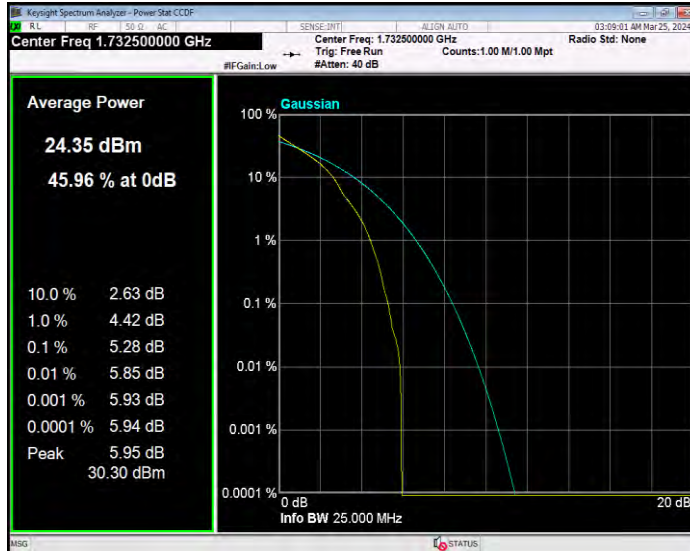

Band4 QPSK BW=3MHz Channel=20175 RB Size=1 Position=#0