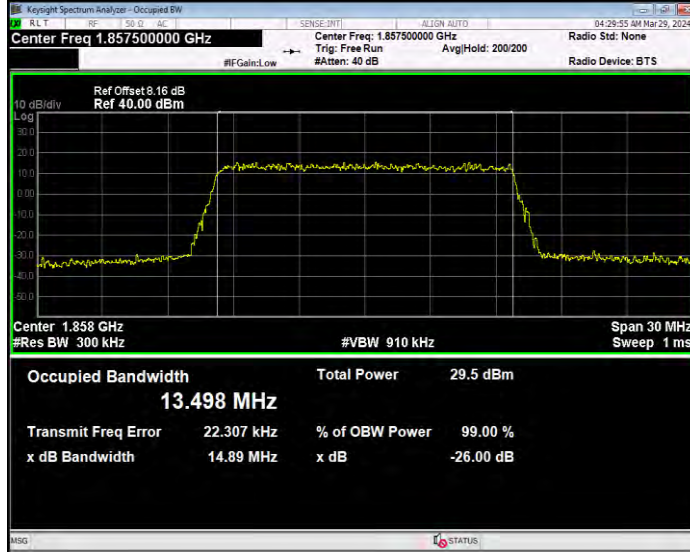

**Band2 16QAM BW=10MHz Channel=18900 RB Size=50 Position=#0**

**Band2 16QAM BW=10MHz Channel=19150 RB Size=50 Position=#0**

**Band2 16QAM BW=15MHz Channel=18675 RB Size=75 Position=#0**

**Band2 16QAM BW=15MHz Channel=18900 RB Size=75 Position=#0**