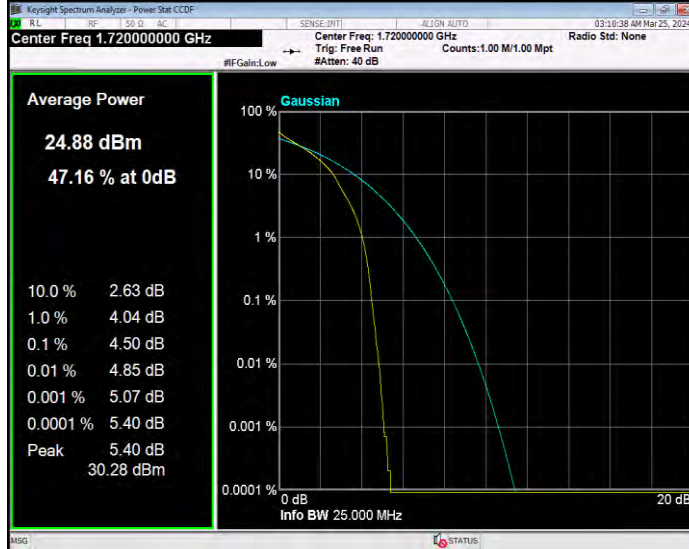

**Band4 QPSK BW=20MHz Channel=20050 RB Size=1 Position=#0**

**Band4 QPSK BW=20MHz Channel=20175 RB Size=1 Position=#0**

**Band4 QPSK BW=20MHz Channel=20300 RB Size=1 Position=#0**

**Band4 QPSK BW=3MHz Channel=19965 RB Size=1 Position=#0**