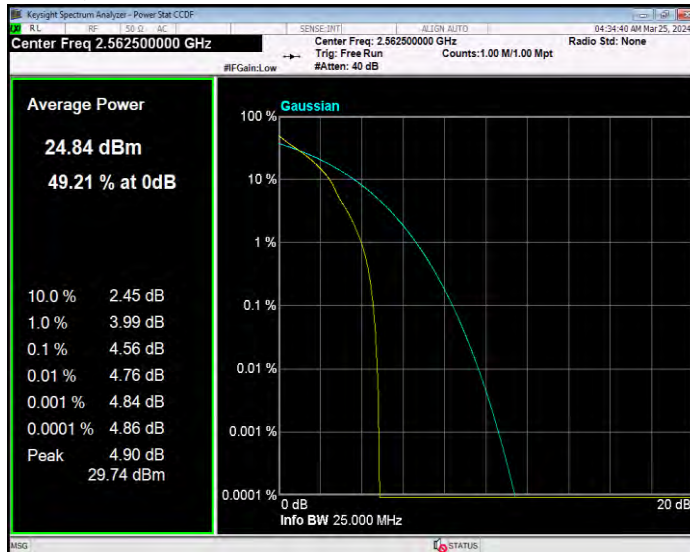

Band7 QPSK BW=15MHz Channel=21375 RB Size=1 Position=#0