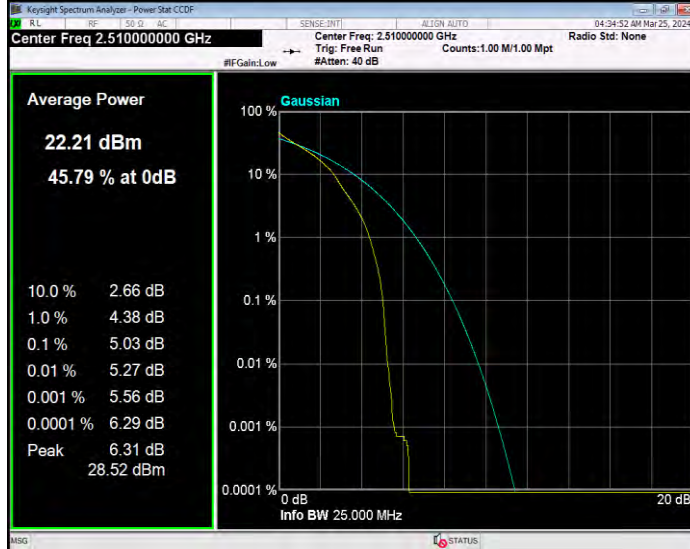

**Band7 QPSK BW=15MHz Channel=20825 RB Size=1 Position=#0**

**Band7 QPSK BW=15MHz Channel=21100 RB Size=1 Position=#0**

**Band7 QPSK BW=15MHz Channel=21375 RB Size=1 Position=#0**

**Band7 QPSK BW=20MHz Channel=20850 RB Size=1 Position=#0**