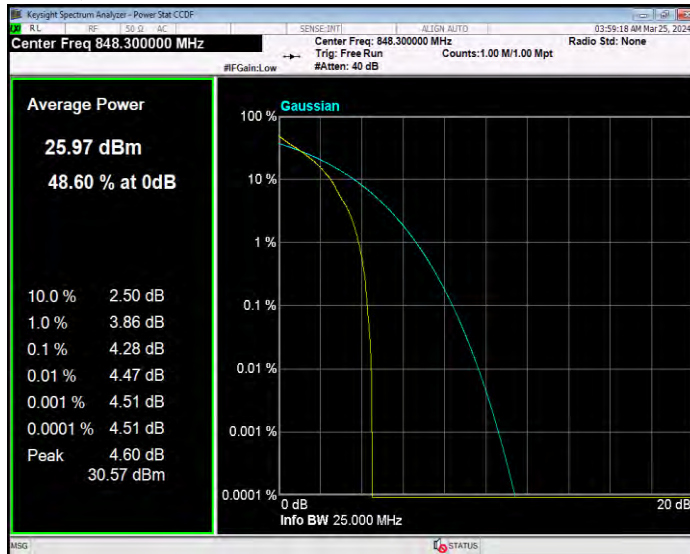

**Band5 16QAM BW=5MHz Channel=20625 RB Size=1 Position=#0**

**Band5 QPSK BW=1.4MHz Channel=20407 RB Size=1 Position=#0**

**Band5 QPSK BW=1.4MHz Channel=20525 RB Size=1 Position=#0**

**Band5 QPSK BW=1.4MHz Channel=20643 RB Size=1 Position=#0**