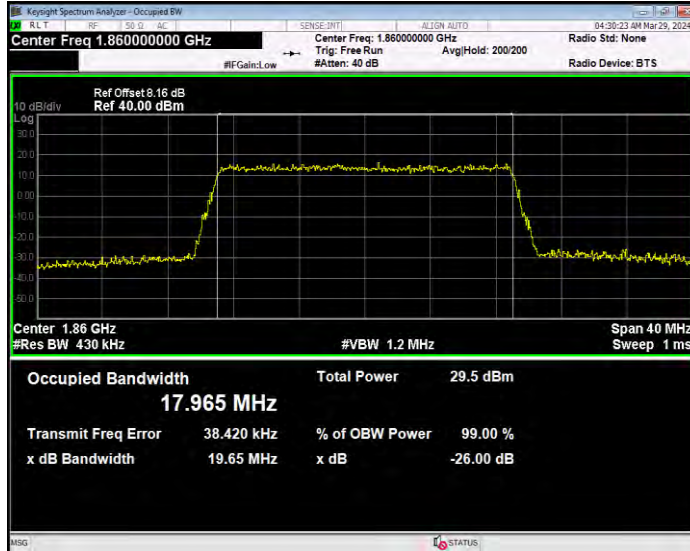

Band2 16QAM BW=20MHz Channel=18700 RB Size=100 Position=#0