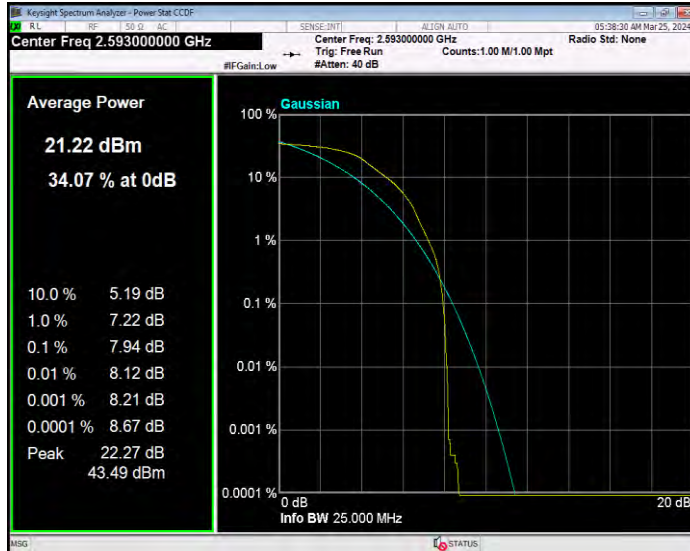

Band41 QPSK BW=20MHz Channel=40620 RB Size=1 Position=#0