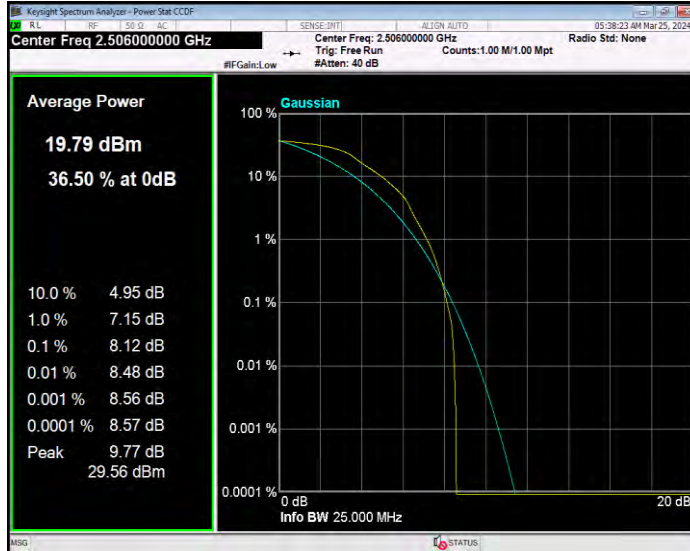

**Band41 QPSK BW=15MHz Channel=39725 RB Size=1 Position=#0**

**Band41 QPSK BW=15MHz Channel=40620 RB Size=1 Position=#0**

**Band41 QPSK BW=15MHz Channel=41515 RB Size=1 Position=#0**

**Band41 QPSK BW=20MHz Channel=39750 RB Size=1 Position=#0**