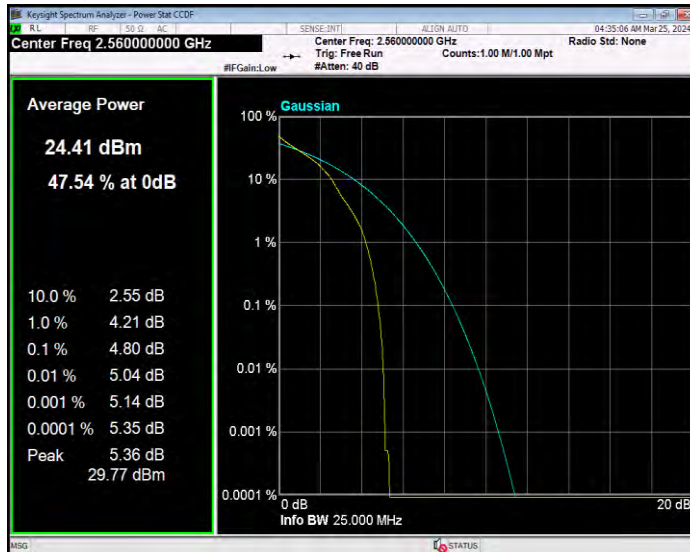

Band7 QPSK BW=20MHz Channel=21350 RB Size=1 Position=#0