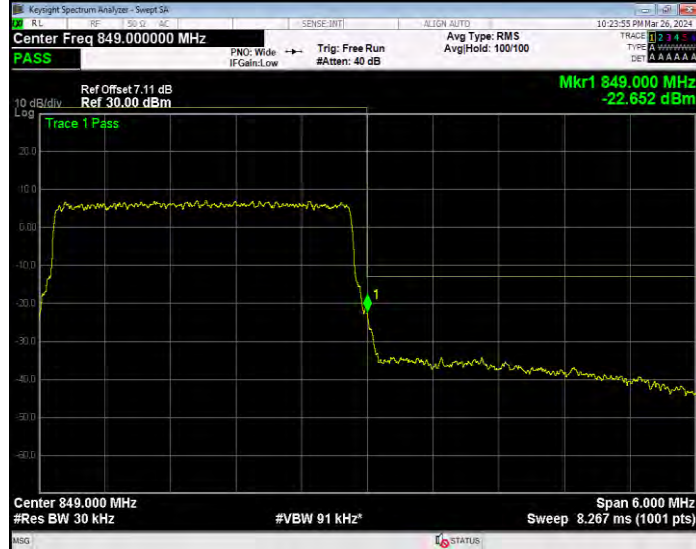

Band5 QPSK BW=3MHz Channel=20635 RB Size=15 Position=#0