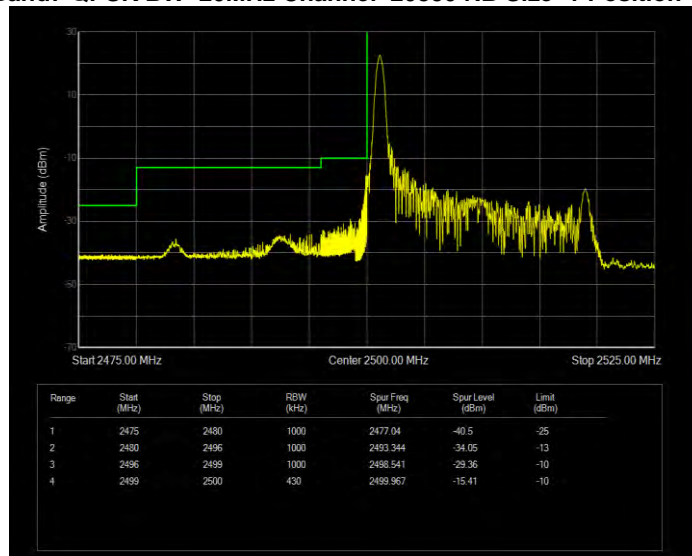

**Band7 QPSK BW=10MHz Channel=21400 RB Size=1 Position=#0**

**Band7 QPSK BW=10MHz Channel=21400 RB Size=50 Position=#0**

**Band7 QPSK BW=15MHz Channel=20825 RB Size=1 Position=#0**

**Band7 QPSK BW=15MHz Channel=20825 RB Size=75 Position=#0**

**Band7 QPSK BW=15MHz Channel=21375 RB Size=1 Position=#0**

**Band7 QPSK BW=15MHz Channel=21375 RB Size=75 Position=#0**

**Band7 QPSK BW=20MHz Channel=20850 RB Size=1 Position=#0**

**Band7 QPSK BW=20MHz Channel=20850 RB Size=100 Position=#0**