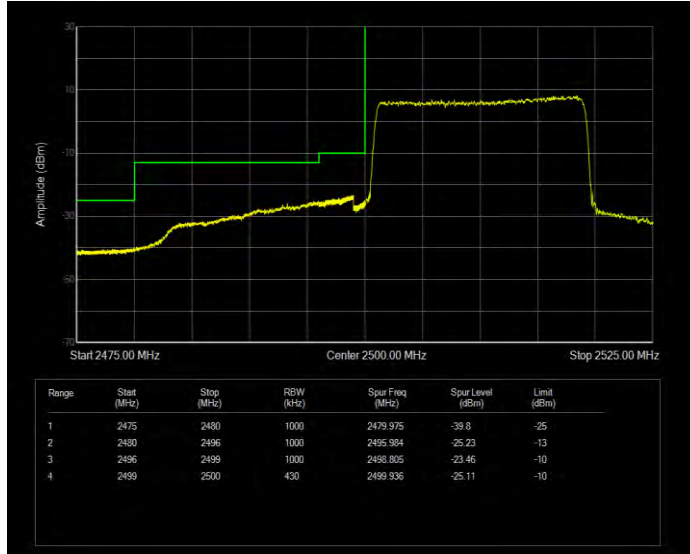

**Band7 QPSK BW=10MHz Channel=21400 RB Size=1 Position=#0**

**Band7 QPSK BW=10MHz Channel=21400 RB Size=50 Position=#0**

**Band7 QPSK BW=15MHz Channel=20825 RB Size=1 Position=#0**

**Band7 QPSK BW=15MHz Channel=20825 RB Size=75 Position=#0**

**Band7 QPSK BW=15MHz Channel=21375 RB Size=1 Position=#0**

**Band7 QPSK BW=15MHz Channel=21375 RB Size=75 Position=#0**

**Band7 QPSK BW=20MHz Channel=20850 RB Size=1 Position=#0**

**Band7 QPSK BW=20MHz Channel=20850 RB Size=100 Position=#0**

**Band7 QPSK BW=20MHz Channel=21350 RB Size=1 Position=#0**

**Band7 QPSK BW=20MHz Channel=21350 RB Size=100 Position=#0**

**Band7 QPSK BW=5MHz Channel=20775 RB Size=1 Position=#0**

**Band7 QPSK BW=5MHz Channel=20775 RB Size=25 Position=#0**