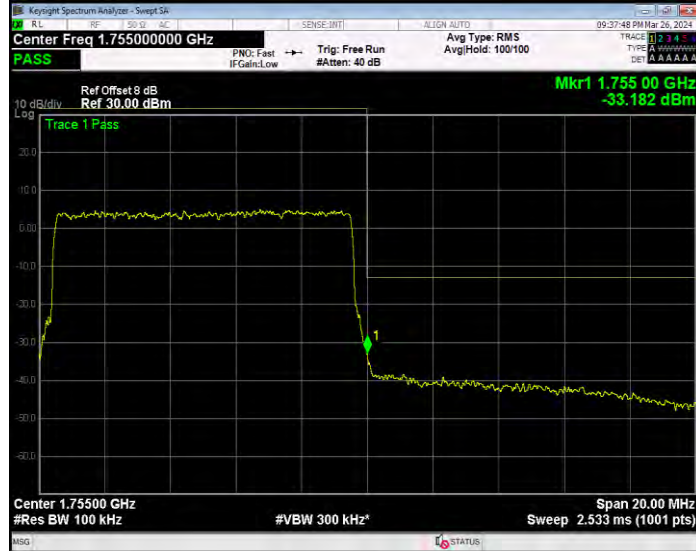

Band4 QPSK BW=1.4MHz Channel=20393 RB Size=1 Position=#0

**Band4 QPSK BW=1.4MHz Channel=20393 RB Size=6 Position=#0**

**Band4 QPSK BW=10MHz Channel=20000 RB Size=1 Position=#0**

**Band4 QPSK BW=10MHz Channel=20000 RB Size=50 Position=#0**

**Band4 QPSK BW=10MHz Channel=20350 RB Size=1 Position=#0**

**Band4 QPSK BW=10MHz Channel=20350 RB Size=50 Position=#0**

**Band4 QPSK BW=15MHz Channel=20025 RB Size=1 Position=#0**

**Band4 QPSK BW=15MHz Channel=20025 RB Size=75 Position=#0**