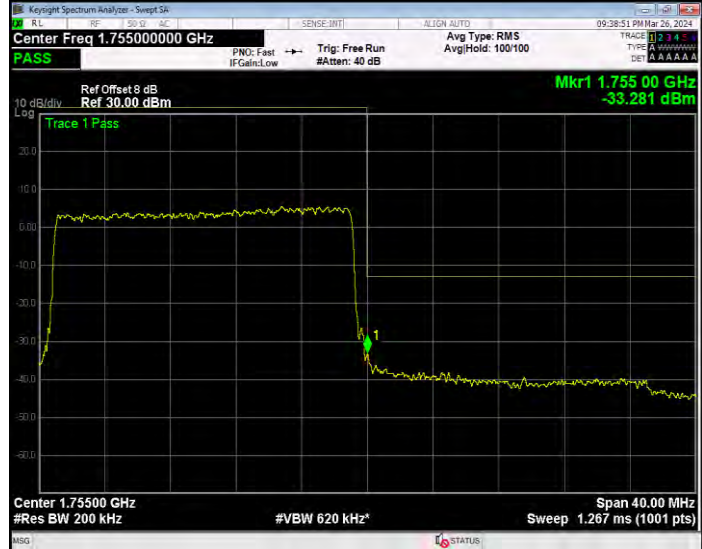

**Band4 QPSK BW=15MHz Channel=20325 RB Size=1 Position=#0**

**Band4 QPSK BW=15MHz Channel=20325 RB Size=75 Position=#0**

Band4 QPSK BW=20MHz Channel=20050 RB Size=1 Position=#0

Band4 QPSK BW=20MHz Channel=20050 RB Size=100 Position=#0

Band4 QPSK BW=20MHz Channel=20300 RB Size=1 Position=#0

**Band4 QPSK BW=20MHz Channel=20300 RB Size=100 Position=#0**

**Band4 QPSK BW=3MHz Channel=19965 RB Size=1 Position=#0**

**Band4 QPSK BW=3MHz Channel=19965 RB Size=15 Position=#0**