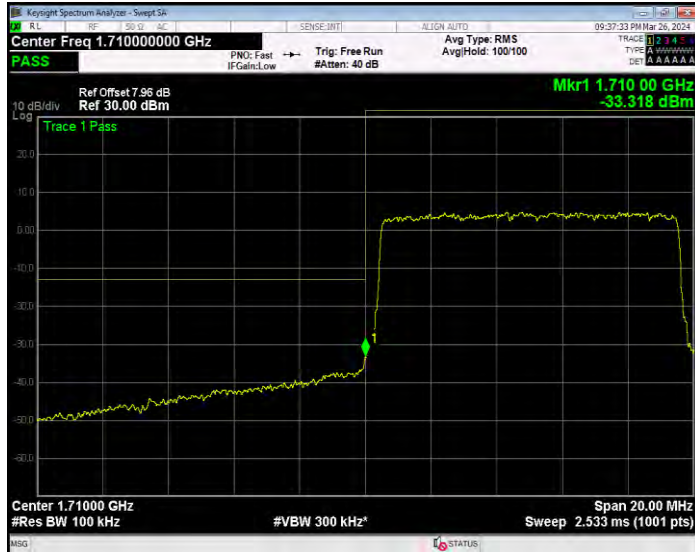

**Band4 16QAM BW=5MHz Channel=20375 RB Size=1 Position=#0**

**Band4 16QAM BW=5MHz Channel=20375 RB Size=25 Position=#0**

Band4 QPSK BW=1.4MHz Channel=19957 RB Size=1 Position=#0

Band4 QPSK BW=1.4MHz Channel=19957 RB Size=6 Position=#0

Band4 QPSK BW=1.4MHz Channel=20393 RB Size=1 Position=#0

**Band4 QPSK BW=1.4MHz Channel=20393 RB Size=6 Position=#0**

**Band4 QPSK BW=10MHz Channel=20000 RB Size=1 Position=#0**

**Band4 QPSK BW=10MHz Channel=20000 RB Size=50 Position=#0**

**Band4 QPSK BW=10MHz Channel=20350 RB Size=1 Position=#0**

**Band4 QPSK BW=10MHz Channel=20350 RB Size=50 Position=#0**

**Band4 QPSK BW=15MHz Channel=20025 RB Size=1 Position=#0**

**Band4 QPSK BW=15MHz Channel=20025 RB Size=75 Position=#0**