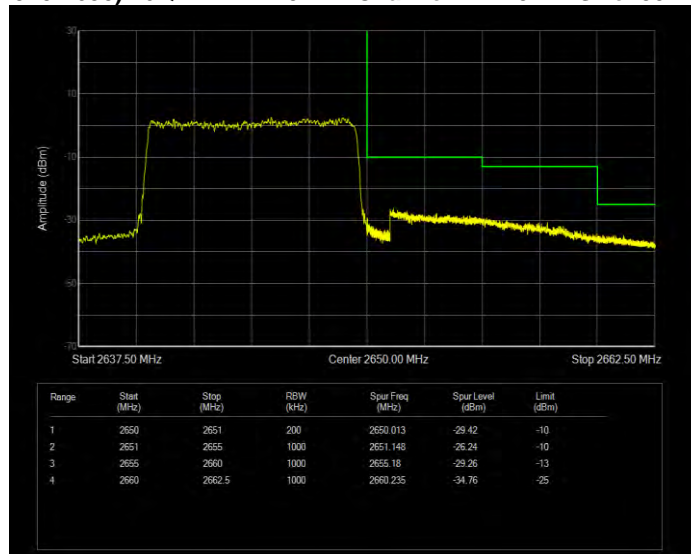

Band41(2540-2650) 16QAM BW=15MHz Channel=40165 RB Size=1 Position=#0