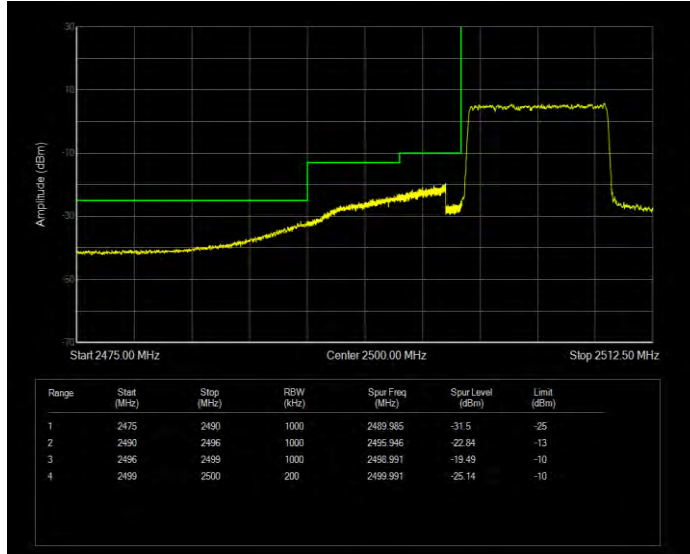

Band5 QPSK BW=3MHz Channel=20635 RB Size=1 Position=#0

**Band5 QPSK BW=3MHz Channel=20635 RB Size=15 Position=#0**

**Band5 QPSK BW=5MHz Channel=20425 RB Size=1 Position=#0**

**Band5 QPSK BW=5MHz Channel=20425 RB Size=25 Position=#0**

**Band5 QPSK BW=5MHz Channel=20625 RB Size=1 Position=#0**

**Band5 QPSK BW=5MHz Channel=20625 RB Size=25 Position=#0**

**Band7 16QAM BW=10MHz Channel=20800 RB Size=1 Position=#0**

**Band7 16QAM BW=10MHz Channel=20800 RB Size=50 Position=#0**

**Band7 16QAM BW=10MHz Channel=21400 RB Size=1 Position=#0**

**Band7 16QAM BW=10MHz Channel=21400 RB Size=50 Position=#0**

**Band7 16QAM BW=15MHz Channel=20825 RB Size=1 Position=#0**

**Band7 16QAM BW=15MHz Channel=20825 RB Size=75 Position=#0**