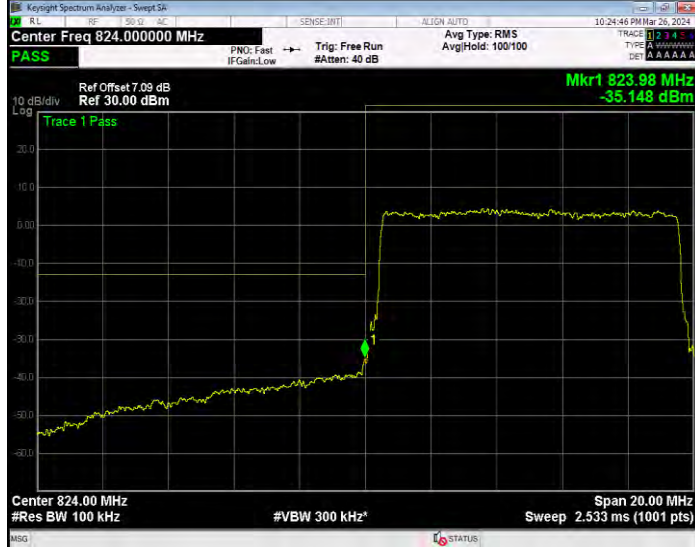

**Band5 QPSK BW=1.4MHz Channel=20643 RB Size=1 Position=#0**

**Band5 QPSK BW=1.4MHz Channel=20643 RB Size=6 Position=#0**

**Band5 QPSK BW=10MHz Channel=20450 RB Size=1 Position=#0**

**Band5 QPSK BW=10MHz Channel=20450 RB Size=50 Position=#0**

**Band5 QPSK BW=10MHz Channel=20600 RB Size=1 Position=#0**

**Band5 QPSK BW=10MHz Channel=20600 RB Size=50 Position=#0**

Band5 QPSK BW=3MHz Channel=20415 RB Size=1 Position=#0

Band5 QPSK BW=3MHz Channel=20415 RB Size=15 Position=#0