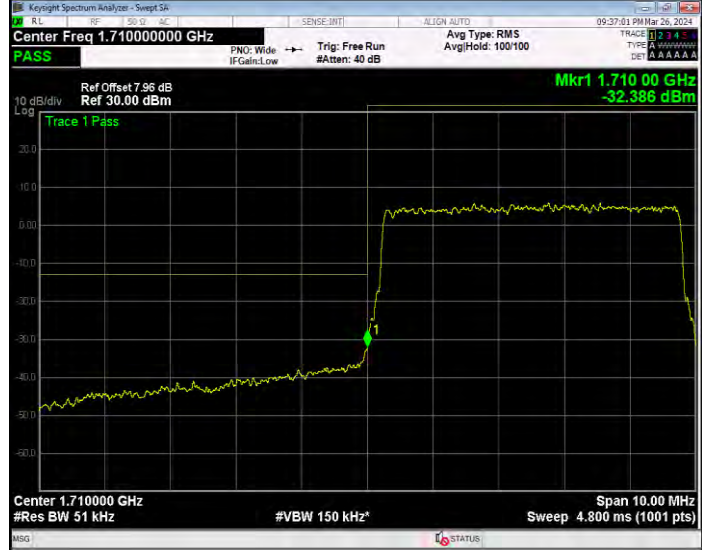

Band4 QPSK BW=20MHz Channel=20300 RB Size=1 Position=#0

**Band4 QPSK BW=20MHz Channel=20300 RB Size=100 Position=#0**

**Band4 QPSK BW=3MHz Channel=19965 RB Size=1 Position=#0**

**Band4 QPSK BW=3MHz Channel=19965 RB Size=15 Position=#0**

**Band4 QPSK BW=3MHz Channel=20385 RB Size=1 Position=#0**

**Band4 QPSK BW=3MHz Channel=20385 RB Size=15 Position=#0**

**Band4 QPSK BW=5MHz Channel=19975 RB Size=1 Position=#0**

**Band4 QPSK BW=5MHz Channel=19975 RB Size=25 Position=#0**

**Band4 QPSK BW=5MHz Channel=20375 RB Size=1 Position=#0**

**Band4 QPSK BW=5MHz Channel=20375 RB Size=25 Position=#0**

**Band5 16QAM BW=1.4MHz Channel=20407 RB Size=1 Position=#0**

**Band5 16QAM BW=1.4MHz Channel=20407 RB Size=6 Position=#0**