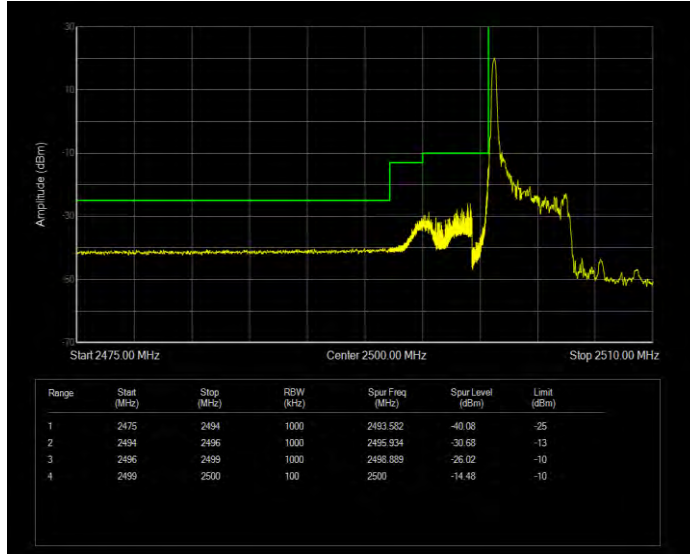

**Band7 QPSK BW=10MHz Channel=21400 RB Size=1 Position=#0**

**Band7 QPSK BW=10MHz Channel=21400 RB Size=50 Position=#0**

**Band7 QPSK BW=15MHz Channel=20825 RB Size=1 Position=#0**

**Band7 QPSK BW=15MHz Channel=20825 RB Size=75 Position=#0**

**Band7 QPSK BW=15MHz Channel=21375 RB Size=1 Position=#0**

**Band7 QPSK BW=15MHz Channel=21375 RB Size=75 Position=#0**

**Band7 QPSK BW=20MHz Channel=20850 RB Size=1 Position=#0**

**Band7 QPSK BW=20MHz Channel=20850 RB Size=100 Position=#0**

**Band7 QPSK BW=20MHz Channel=21350 RB Size=1 Position=#0**

**Band7 QPSK BW=20MHz Channel=21350 RB Size=100 Position=#0**

**Band7 QPSK BW=5MHz Channel=20775 RB Size=1 Position=#0**

**Band7 QPSK BW=5MHz Channel=20775 RB Size=25 Position=#0**