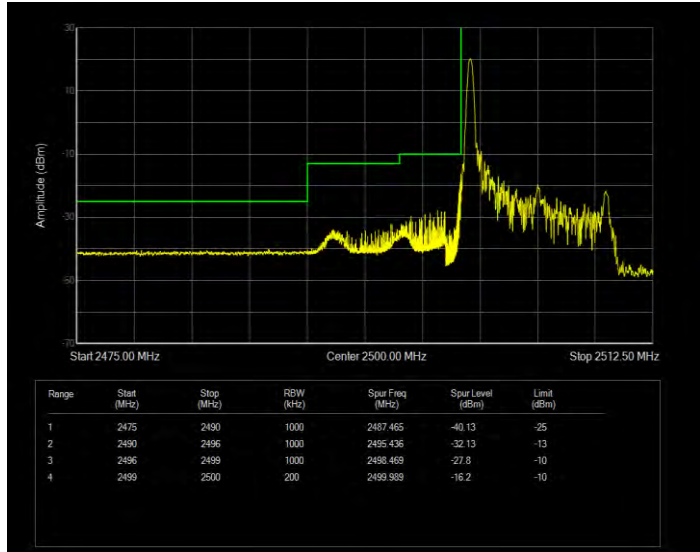

**Band5 QPSK BW=10MHz Channel=20600 RB Size=1 Position=#0**

**Band5 QPSK BW=10MHz Channel=20600 RB Size=50 Position=#0**

Band5 QPSK BW=3MHz Channel=20415 RB Size=1 Position=#0

Band5 QPSK BW=3MHz Channel=20415 RB Size=15 Position=#0

Band5 QPSK BW=3MHz Channel=20635 RB Size=1 Position=#0

**Band5 QPSK BW=3MHz Channel=20635 RB Size=15 Position=#0**

**Band5 QPSK BW=5MHz Channel=20425 RB Size=1 Position=#0**

**Band5 QPSK BW=5MHz Channel=20425 RB Size=25 Position=#0**

**Band5 QPSK BW=5MHz Channel=20625 RB Size=1 Position=#0**

**Band5 QPSK BW=5MHz Channel=20625 RB Size=25 Position=#0**

**Band7 16QAM BW=10MHz Channel=20800 RB Size=1 Position=#0**

**Band7 16QAM BW=10MHz Channel=20800 RB Size=50 Position=#0**