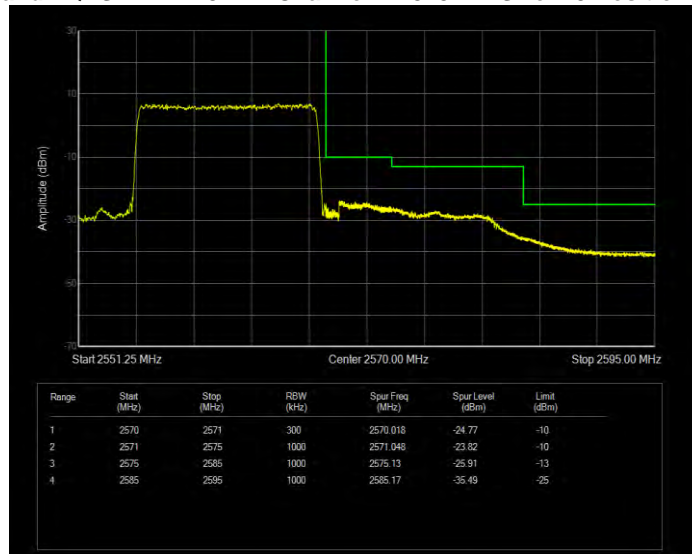

**Band7 16QAM BW=5MHz Channel=21425 RB Size=1 Position=#0**

**Band7 16QAM BW=5MHz Channel=21425 RB Size=25 Position=#0**

**Band7 QPSK BW=10MHz Channel=20800 RB Size=1 Position=#0**

**Band7 QPSK BW=10MHz Channel=20800 RB Size=50 Position=#0**

**Band7 QPSK BW=10MHz Channel=21400 RB Size=1 Position=#0**

**Band7 QPSK BW=10MHz Channel=21400 RB Size=50 Position=#0**

**Band7 QPSK BW=15MHz Channel=20825 RB Size=1 Position=#0**

**Band7 QPSK BW=15MHz Channel=20825 RB Size=75 Position=#0**

**Band7 QPSK BW=15MHz Channel=21375 RB Size=1 Position=#0**

**Band7 QPSK BW=15MHz Channel=21375 RB Size=75 Position=#0**

**Band7 QPSK BW=20MHz Channel=20850 RB Size=1 Position=#0**

**Band7 QPSK BW=20MHz Channel=20850 RB Size=100 Position=#0**