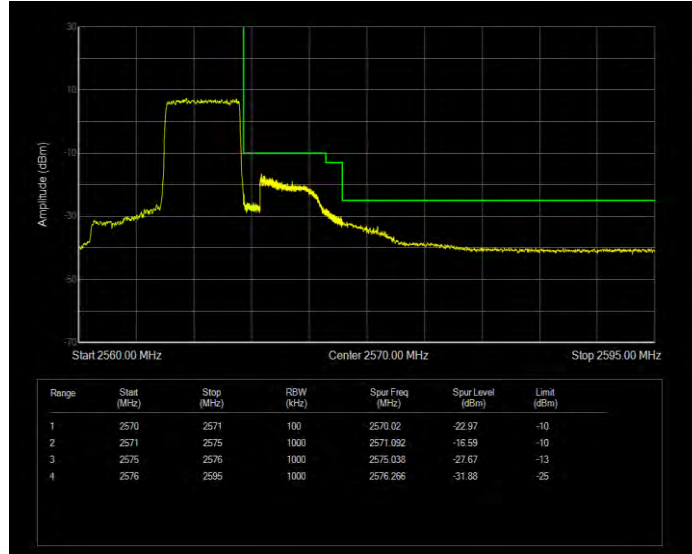

**Band7 QPSK BW=15MHz Channel=21375 RB Size=1 Position=#0**

**Band7 QPSK BW=15MHz Channel=21375 RB Size=75 Position=#0**

**Band7 QPSK BW=20MHz Channel=20850 RB Size=1 Position=#0**

**Band7 QPSK BW=20MHz Channel=20850 RB Size=100 Position=#0**

**Band7 QPSK BW=20MHz Channel=21350 RB Size=1 Position=#0**

**Band7 QPSK BW=20MHz Channel=21350 RB Size=100 Position=#0**

**Band7 QPSK BW=5MHz Channel=20775 RB Size=1 Position=#0**

**Band7 QPSK BW=5MHz Channel=20775 RB Size=25 Position=#0**

**Band7 QPSK BW=5MHz Channel=21425 RB Size=1 Position=#0**

**Band7 QPSK BW=5MHz Channel=21425 RB Size=25 Position=#0**

**Band41(2540-2650) 16QAM BW=10MHz Channel=40140 RB Size=1 Position=#0**

**Band41(2540-2650) 16QAM BW=10MHz Channel=40140 RB Size=50 Position=#0**