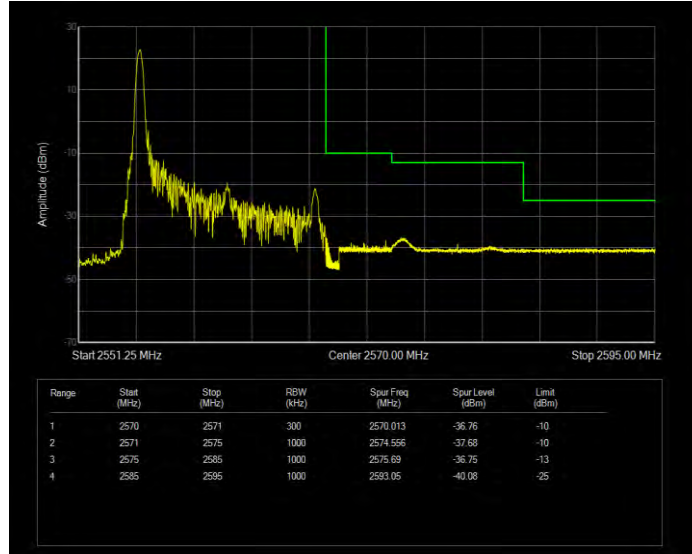

**Band7 16QAM BW=5MHz Channel=21425 RB Size=1 Position=#0**

**Band7 16QAM BW=5MHz Channel=21425 RB Size=25 Position=#0**

**Band7 QPSK BW=10MHz Channel=20800 RB Size=1 Position=#0**

**Band7 QPSK BW=10MHz Channel=20800 RB Size=50 Position=#0**

**Band7 QPSK BW=10MHz Channel=21400 RB Size=1 Position=#0**

**Band7 QPSK BW=10MHz Channel=21400 RB Size=50 Position=#0**

**Band7 QPSK BW=15MHz Channel=20825 RB Size=1 Position=#0**

**Band7 QPSK BW=15MHz Channel=20825 RB Size=75 Position=#0**

**Band7 QPSK BW=15MHz Channel=21375 RB Size=1 Position=#0**

**Band7 QPSK BW=15MHz Channel=21375 RB Size=75 Position=#0**

**Band7 QPSK BW=20MHz Channel=20850 RB Size=1 Position=#0**

**Band7 QPSK BW=20MHz Channel=20850 RB Size=100 Position=#0**