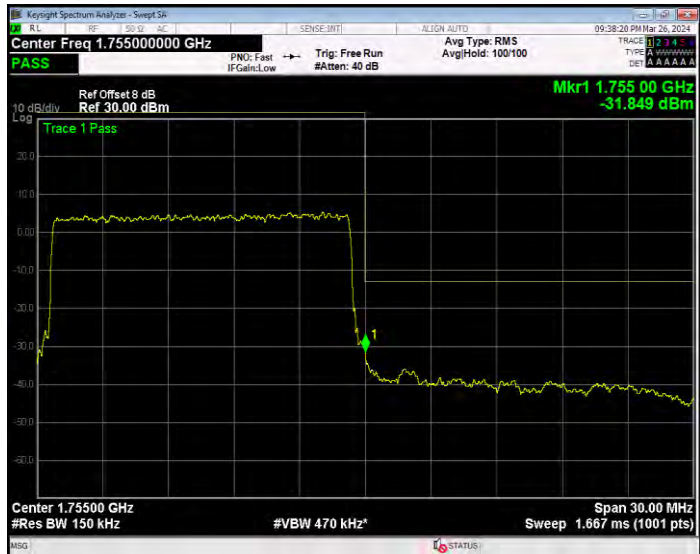

**Band4 QPSK BW=10MHz Channel=20350 RB Size=1 Position=#0**

**Band4 QPSK BW=10MHz Channel=20350 RB Size=50 Position=#0**

**Band4 QPSK BW=15MHz Channel=20025 RB Size=1 Position=#0**

**Band4 QPSK BW=15MHz Channel=20025 RB Size=75 Position=#0**

**Band4 QPSK BW=15MHz Channel=20325 RB Size=1 Position=#0**

**Band4 QPSK BW=15MHz Channel=20325 RB Size=75 Position=#0**

Band4 QPSK BW=20MHz Channel=20050 RB Size=1 Position=#0

Band4 QPSK BW=20MHz Channel=20050 RB Size=100 Position=#0