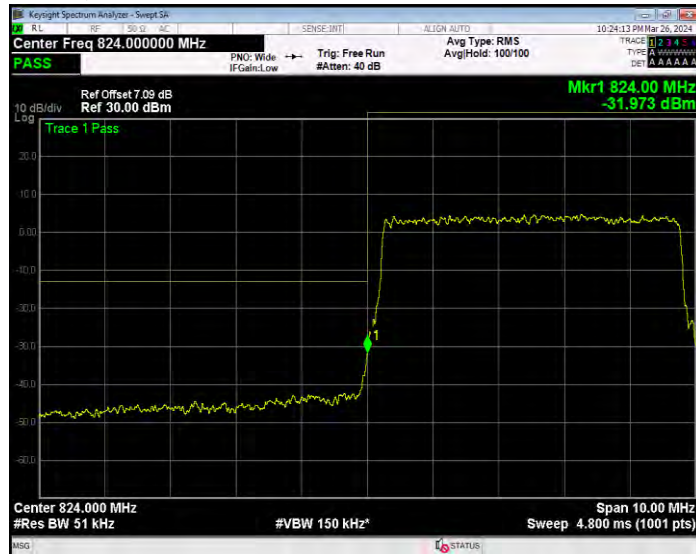

Band5 QPSK BW=3MHz Channel=20635 RB Size=1 Position=#0

**Band5 QPSK BW=3MHz Channel=20635 RB Size=15 Position=#0**

**Band5 QPSK BW=5MHz Channel=20425 RB Size=1 Position=#0**

**Band5 QPSK BW=5MHz Channel=20425 RB Size=25 Position=#0**