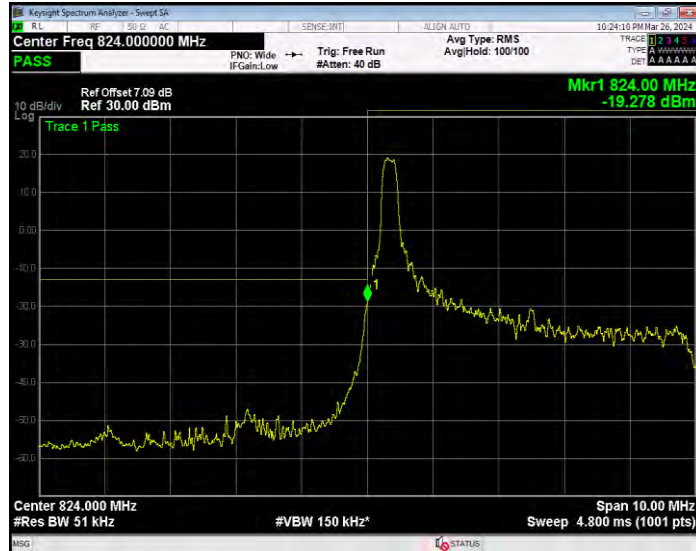

Band5 QPSK BW=5MHz Channel=20425 RB Size=1 Position=#0