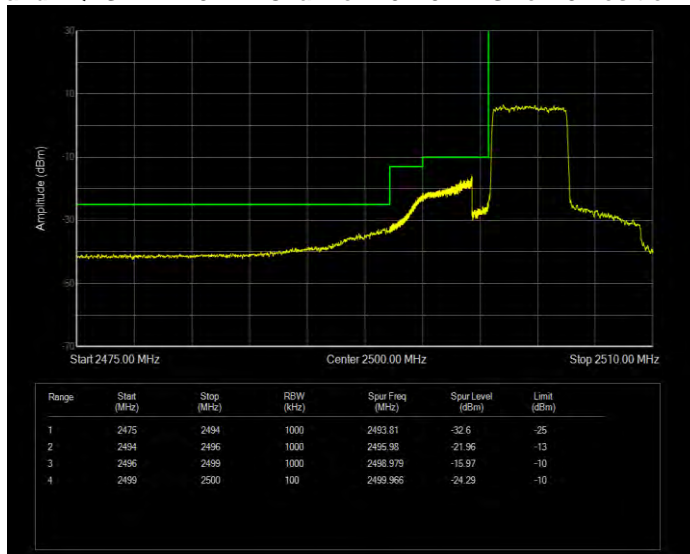

**Band7 QPSK BW=15MHz Channel=21375 RB Size=1 Position=#0**

**Band7 QPSK BW=15MHz Channel=21375 RB Size=75 Position=#0**

**Band7 QPSK BW=20MHz Channel=20850 RB Size=1 Position=#0**

**Band7 QPSK BW=20MHz Channel=20850 RB Size=100 Position=#0**

**Band7 QPSK BW=20MHz Channel=21350 RB Size=1 Position=#0**

**Band7 QPSK BW=20MHz Channel=21350 RB Size=100 Position=#0**

**Band7 QPSK BW=5MHz Channel=20775 RB Size=1 Position=#0**

**Band7 QPSK BW=5MHz Channel=20775 RB Size=25 Position=#0**

**Band7 QPSK BW=5MHz Channel=21425 RB Size=1 Position=#0**

**Band7 QPSK BW=5MHz Channel=21425 RB Size=25 Position=#0**

**Band41(2540-2650) 16QAM BW=10MHz Channel=40140 RB Size=1 Position=#0**

**Band41(2540-2650) 16QAM BW=10MHz Channel=40140 RB Size=50 Position=#0**