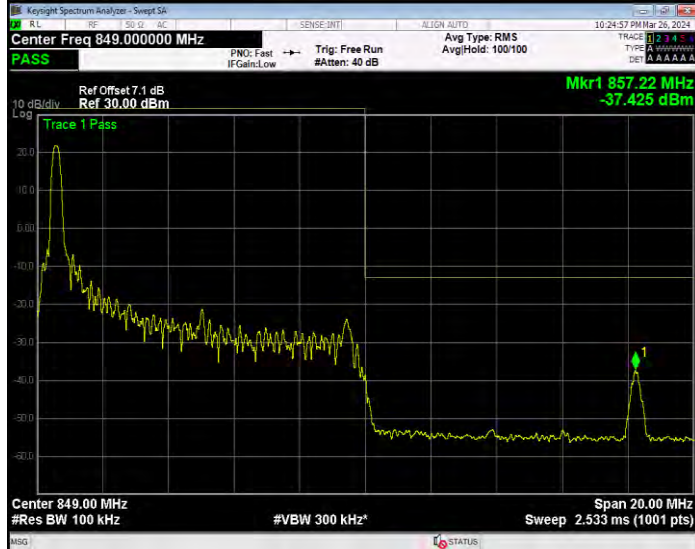

Band5 QPSK BW=10MHz Channel=20600 RB Size=1 Position=#0