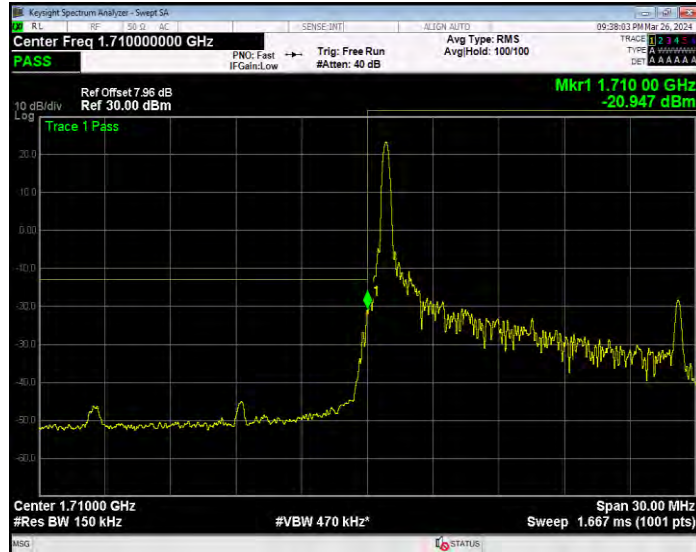

**Band4 16QAM BW=5MHz Channel=20375 RB Size=1 Position=#0**

**Band4 16QAM BW=5MHz Channel=20375 RB Size=25 Position=#0**

Band4 QPSK BW=1.4MHz Channel=19957 RB Size=1 Position=#0

Band4 QPSK BW=1.4MHz Channel=19957 RB Size=6 Position=#0

Band4 QPSK BW=1.4MHz Channel=20393 RB Size=1 Position=#0

**Band4 QPSK BW=1.4MHz Channel=20393 RB Size=6 Position=#0**

**Band4 QPSK BW=10MHz Channel=20000 RB Size=1 Position=#0**

**Band4 QPSK BW=10MHz Channel=20000 RB Size=50 Position=#0**

**Band4 QPSK BW=10MHz Channel=20350 RB Size=1 Position=#0**

**Band4 QPSK BW=10MHz Channel=20350 RB Size=50 Position=#0**

**Band4 QPSK BW=15MHz Channel=20025 RB Size=1 Position=#0**

**Band4 QPSK BW=15MHz Channel=20025 RB Size=75 Position=#0**