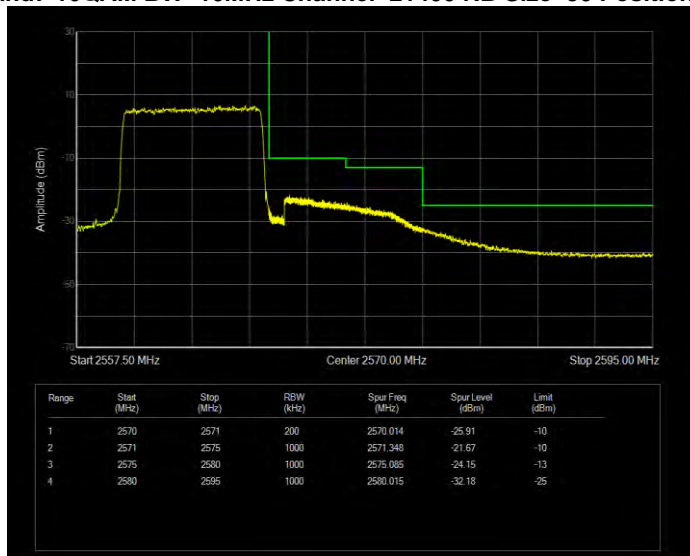

Band5 QPSK BW=3MHz Channel=20635 RB Size=1 Position=#0

**Band5 QPSK BW=3MHz Channel=20635 RB Size=15 Position=#0**

**Band5 QPSK BW=5MHz Channel=20425 RB Size=1 Position=#0**

**Band5 QPSK BW=5MHz Channel=20425 RB Size=25 Position=#0**

**Band5 QPSK BW=5MHz Channel=20625 RB Size=1 Position=#0**

**Band5 QPSK BW=5MHz Channel=20625 RB Size=25 Position=#0**

**Band7 16QAM BW=10MHz Channel=20800 RB Size=1 Position=#0**

**Band7 16QAM BW=10MHz Channel=20800 RB Size=50 Position=#0**

**Band7 16QAM BW=10MHz Channel=21400 RB Size=1 Position=#0**

**Band7 16QAM BW=10MHz Channel=21400 RB Size=50 Position=#0**

**Band7 16QAM BW=15MHz Channel=20825 RB Size=1 Position=#0**

**Band7 16QAM BW=15MHz Channel=20825 RB Size=75 Position=#0**