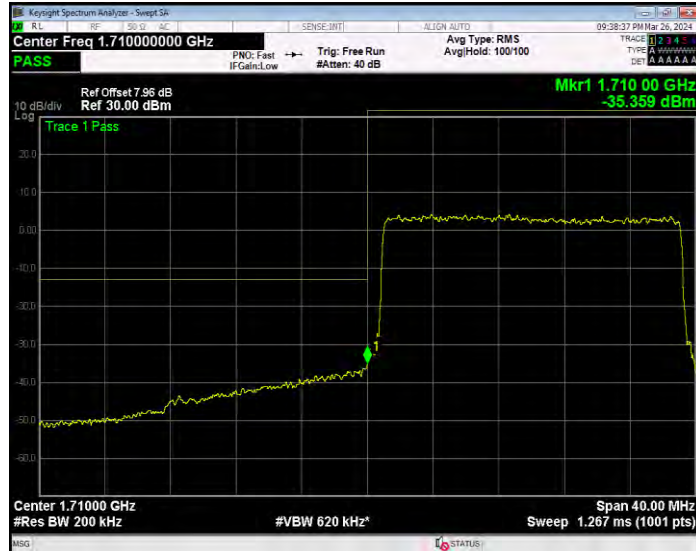

**Band4 QPSK BW=10MHz Channel=20350 RB Size=1 Position=#0**

**Band4 QPSK BW=10MHz Channel=20350 RB Size=50 Position=#0**

**Band4 QPSK BW=15MHz Channel=20025 RB Size=1 Position=#0**

**Band4 QPSK BW=15MHz Channel=20025 RB Size=75 Position=#0**

**Band4 QPSK BW=15MHz Channel=20325 RB Size=1 Position=#0**

**Band4 QPSK BW=15MHz Channel=20325 RB Size=75 Position=#0**

Band4 QPSK BW=20MHz Channel=20050 RB Size=1 Position=#0

Band4 QPSK BW=20MHz Channel=20050 RB Size=100 Position=#0

Band4 QPSK BW=20MHz Channel=20300 RB Size=1 Position=#0

**Band4 QPSK BW=20MHz Channel=20300 RB Size=100 Position=#0**

**Band4 QPSK BW=3MHz Channel=19965 RB Size=1 Position=#0**

**Band4 QPSK BW=3MHz Channel=19965 RB Size=15 Position=#0**