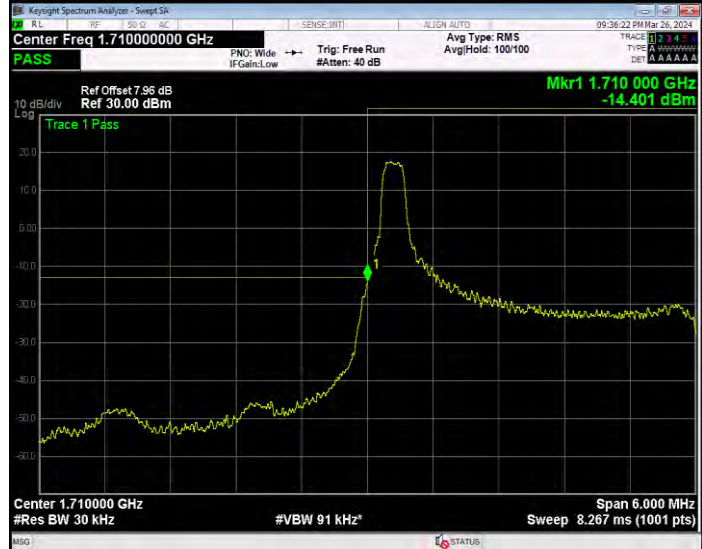

Band4 QPSK BW=3MHz Channel=19965 RB Size=1 Position=#0