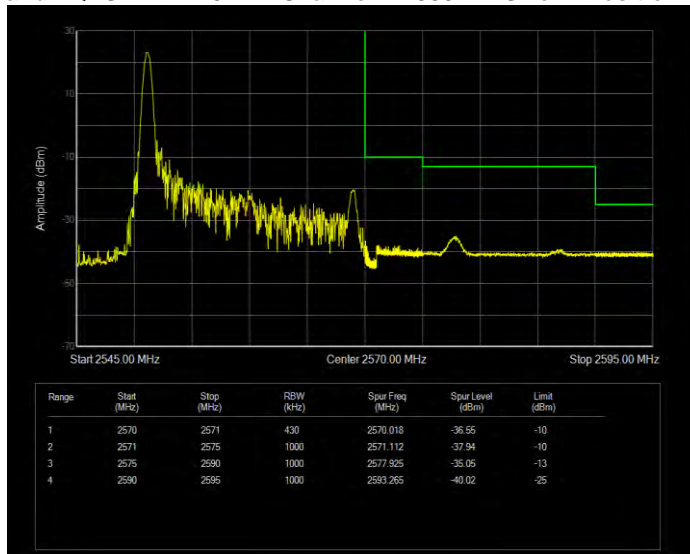

**Band7 QPSK BW=10MHz Channel=21400 RB Size=1 Position=#0**

**Band7 QPSK BW=10MHz Channel=21400 RB Size=50 Position=#0**

**Band7 QPSK BW=15MHz Channel=20825 RB Size=1 Position=#0**

**Band7 QPSK BW=15MHz Channel=20825 RB Size=75 Position=#0**

**Band7 QPSK BW=15MHz Channel=21375 RB Size=1 Position=#0**

**Band7 QPSK BW=15MHz Channel=21375 RB Size=75 Position=#0**

**Band7 QPSK BW=20MHz Channel=20850 RB Size=1 Position=#0**

**Band7 QPSK BW=20MHz Channel=20850 RB Size=100 Position=#0**

**Band7 QPSK BW=20MHz Channel=21350 RB Size=1 Position=#0**

**Band7 QPSK BW=20MHz Channel=21350 RB Size=100 Position=#0**

**Band7 QPSK BW=5MHz Channel=20775 RB Size=1 Position=#0**

**Band7 QPSK BW=5MHz Channel=20775 RB Size=25 Position=#0**