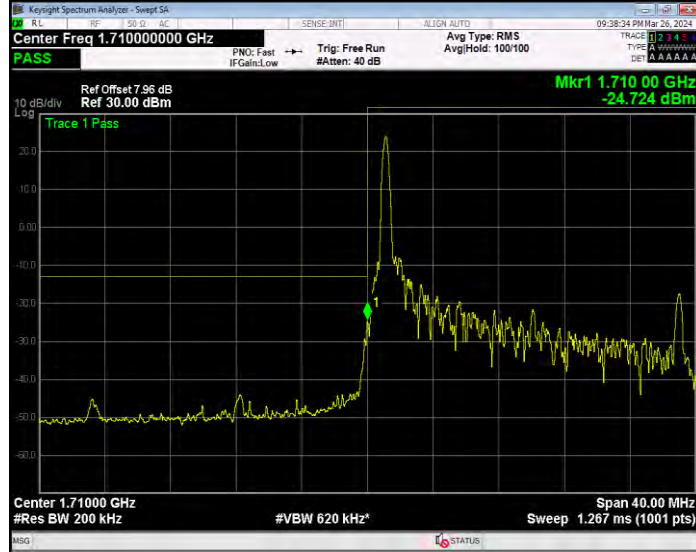

Band4 QPSK BW=1.4MHz Channel=20393 RB Size=1 Position=#0

**Band4 QPSK BW=1.4MHz Channel=20393 RB Size=6 Position=#0**

**Band4 QPSK BW=10MHz Channel=20000 RB Size=1 Position=#0**

**Band4 QPSK BW=10MHz Channel=20000 RB Size=50 Position=#0**

**Band4 QPSK BW=10MHz Channel=20350 RB Size=1 Position=#0**

**Band4 QPSK BW=10MHz Channel=20350 RB Size=50 Position=#0**

**Band4 QPSK BW=15MHz Channel=20025 RB Size=1 Position=#0**

**Band4 QPSK BW=15MHz Channel=20025 RB Size=75 Position=#0**

**Band4 QPSK BW=15MHz Channel=20325 RB Size=1 Position=#0**

**Band4 QPSK BW=15MHz Channel=20325 RB Size=75 Position=#0**

Band4 QPSK BW=20MHz Channel=20050 RB Size=1 Position=#0

Band4 QPSK BW=20MHz Channel=20050 RB Size=100 Position=#0