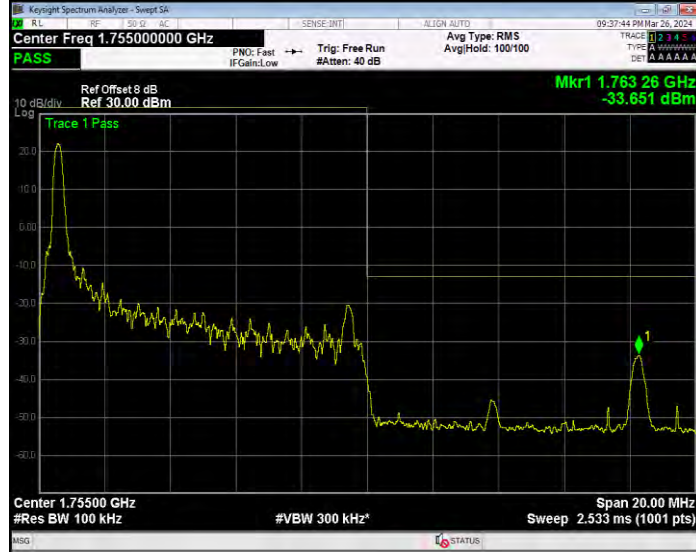

Band4 QPSK BW=1.4MHz Channel=20393 RB Size=1 Position=#0

**Band4 QPSK BW=1.4MHz Channel=20393 RB Size=6 Position=#0**

**Band4 QPSK BW=10MHz Channel=20000 RB Size=1 Position=#0**

**Band4 QPSK BW=10MHz Channel=20000 RB Size=50 Position=#0**

**Band4 QPSK BW=10MHz Channel=20350 RB Size=1 Position=#0**

**Band4 QPSK BW=10MHz Channel=20350 RB Size=50 Position=#0**

**Band4 QPSK BW=15MHz Channel=20025 RB Size=1 Position=#0**

**Band4 QPSK BW=15MHz Channel=20025 RB Size=75 Position=#0**