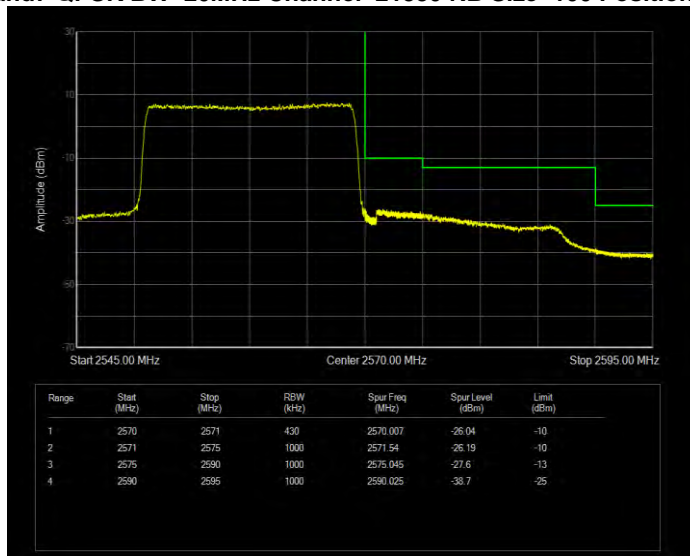

**Band7 QPSK BW=10MHz Channel=21400 RB Size=1 Position=#0**

**Band7 QPSK BW=10MHz Channel=21400 RB Size=50 Position=#0**

**Band7 QPSK BW=15MHz Channel=20825 RB Size=1 Position=#0**

**Band7 QPSK BW=15MHz Channel=20825 RB Size=75 Position=#0**

**Band7 QPSK BW=15MHz Channel=21375 RB Size=1 Position=#0**

**Band7 QPSK BW=15MHz Channel=21375 RB Size=75 Position=#0**

**Band7 QPSK BW=20MHz Channel=20850 RB Size=1 Position=#0**

**Band7 QPSK BW=20MHz Channel=20850 RB Size=100 Position=#0**

**Band7 QPSK BW=20MHz Channel=21350 RB Size=1 Position=#0**

**Band7 QPSK BW=20MHz Channel=21350 RB Size=100 Position=#0**

**Band7 QPSK BW=5MHz Channel=20775 RB Size=1 Position=#0**

**Band7 QPSK BW=5MHz Channel=20775 RB Size=25 Position=#0**