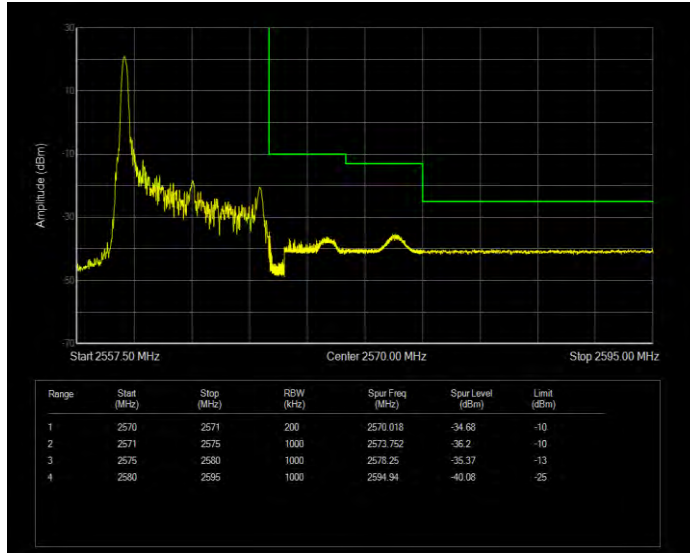

Band5 QPSK BW=3MHz Channel=20635 RB Size=1 Position=#0

**Band5 QPSK BW=3MHz Channel=20635 RB Size=15 Position=#0**

**Band5 QPSK BW=5MHz Channel=20425 RB Size=1 Position=#0**

**Band5 QPSK BW=5MHz Channel=20425 RB Size=25 Position=#0**

**Band5 QPSK BW=5MHz Channel=20625 RB Size=1 Position=#0**

**Band5 QPSK BW=5MHz Channel=20625 RB Size=25 Position=#0**

**Band7 16QAM BW=10MHz Channel=20800 RB Size=1 Position=#0**

**Band7 16QAM BW=10MHz Channel=20800 RB Size=50 Position=#0**

**Band7 16QAM BW=10MHz Channel=21400 RB Size=1 Position=#0**

**Band7 16QAM BW=10MHz Channel=21400 RB Size=50 Position=#0**

**Band7 16QAM BW=15MHz Channel=20825 RB Size=1 Position=#0**

**Band7 16QAM BW=15MHz Channel=20825 RB Size=75 Position=#0**