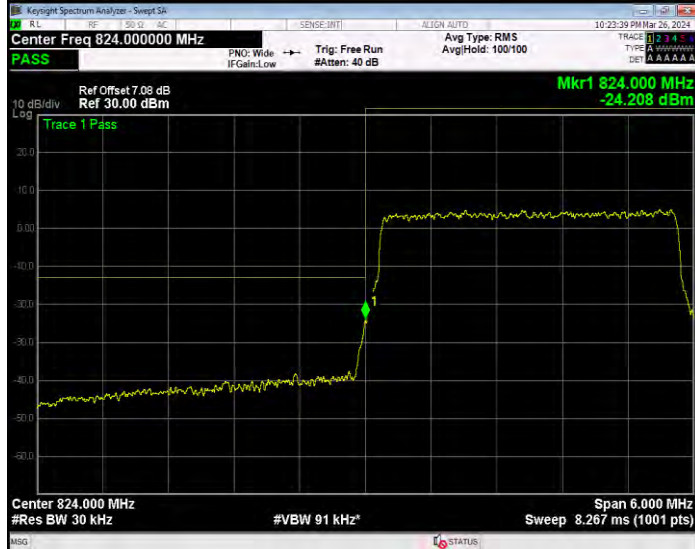

**Band5 QPSK BW=10MHz Channel=20600 RB Size=1 Position=#0**

**Band5 QPSK BW=10MHz Channel=20600 RB Size=50 Position=#0**

Band5 QPSK BW=3MHz Channel=20415 RB Size=1 Position=#0

Band5 QPSK BW=3MHz Channel=20415 RB Size=15 Position=#0