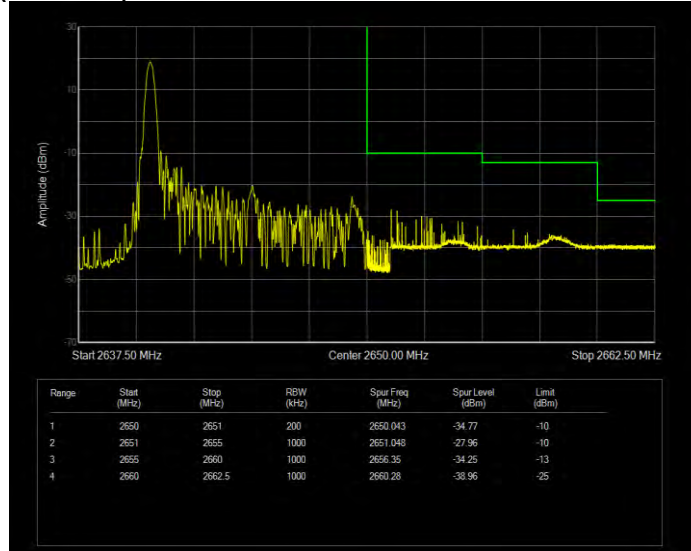

Band41(2540-2650) 16QAM BW=10MHz Channel=41140 RB Size=50 Position=#0