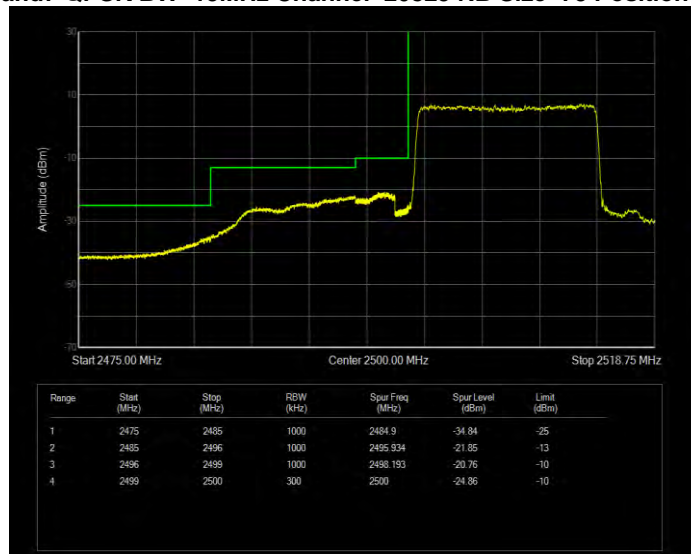

**Band7 16QAM BW=5MHz Channel=21425 RB Size=1 Position=#0**

**Band7 16QAM BW=5MHz Channel=21425 RB Size=25 Position=#0**

**Band7 QPSK BW=10MHz Channel=20800 RB Size=1 Position=#0**

**Band7 QPSK BW=10MHz Channel=20800 RB Size=50 Position=#0**

**Band7 QPSK BW=10MHz Channel=21400 RB Size=1 Position=#0**

**Band7 QPSK BW=10MHz Channel=21400 RB Size=50 Position=#0**

**Band7 QPSK BW=15MHz Channel=20825 RB Size=1 Position=#0**

**Band7 QPSK BW=15MHz Channel=20825 RB Size=75 Position=#0**

**Band7 QPSK BW=15MHz Channel=21375 RB Size=1 Position=#0**

**Band7 QPSK BW=15MHz Channel=21375 RB Size=75 Position=#0**

**Band7 QPSK BW=20MHz Channel=20850 RB Size=1 Position=#0**

**Band7 QPSK BW=20MHz Channel=20850 RB Size=100 Position=#0**