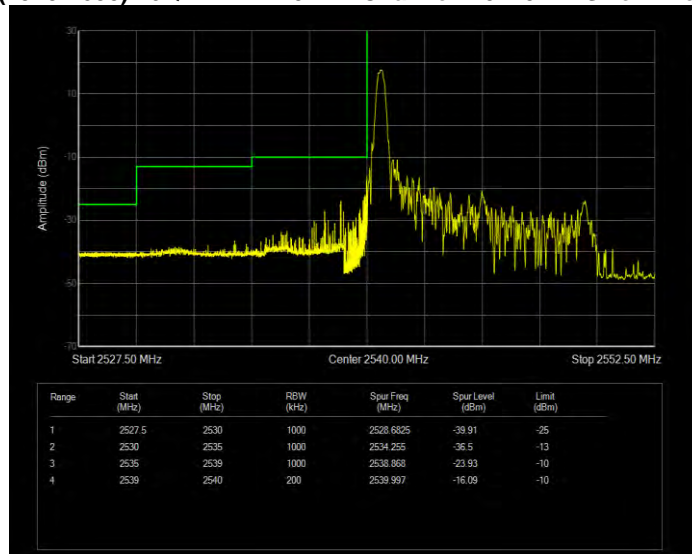

Band41(2540-2650) 16QAM BW=10MHz Channel=40140 RB Size=1 Position=#0