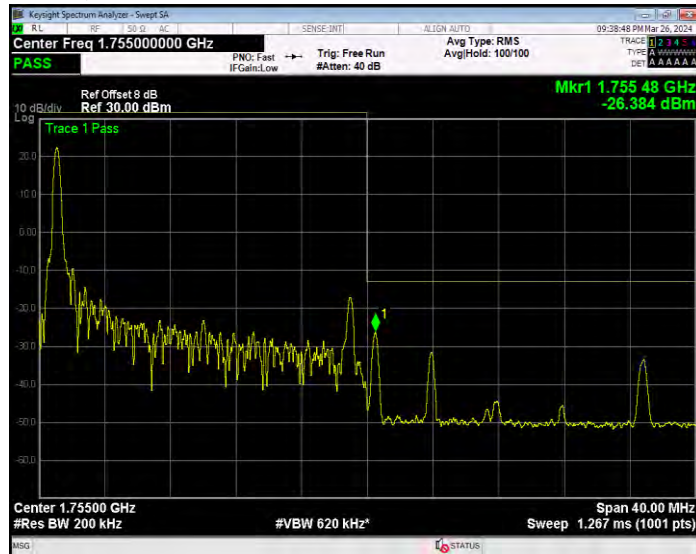

**Band4 QPSK BW=15MHz Channel=20325 RB Size=1 Position=#0**

**Band4 QPSK BW=15MHz Channel=20325 RB Size=75 Position=#0**

Band4 QPSK BW=20MHz Channel=20050 RB Size=1 Position=#0

Band4 QPSK BW=20MHz Channel=20050 RB Size=100 Position=#0

Band4 QPSK BW=20MHz Channel=20300 RB Size=1 Position=#0

**Band4 QPSK BW=20MHz Channel=20300 RB Size=100 Position=#0**

**Band4 QPSK BW=3MHz Channel=19965 RB Size=1 Position=#0**

**Band4 QPSK BW=3MHz Channel=19965 RB Size=15 Position=#0**