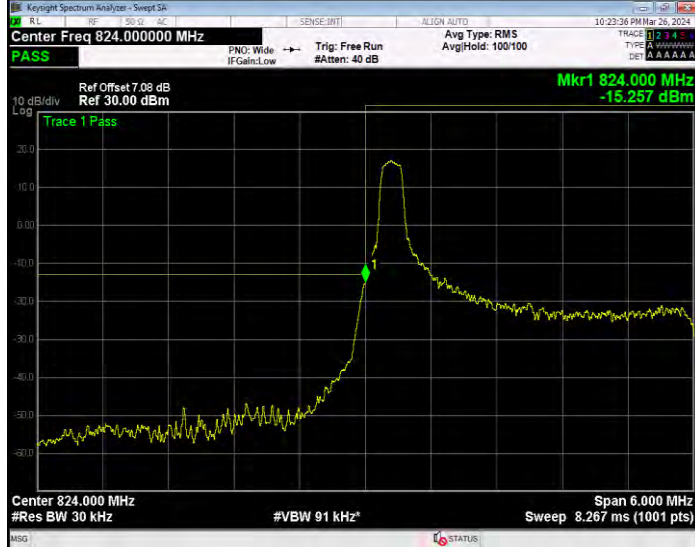

Band5 QPSK BW=3MHz Channel=20415 RB Size=1 Position=#0