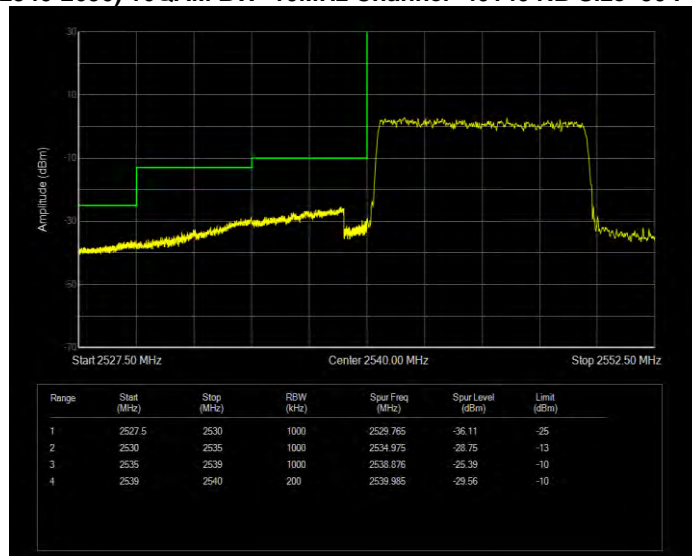

**Band7 QPSK BW=20MHz Channel=21350 RB Size=1 Position=#0**

**Band7 QPSK BW=20MHz Channel=21350 RB Size=100 Position=#0**

**Band7 QPSK BW=5MHz Channel=20775 RB Size=1 Position=#0**

**Band7 QPSK BW=5MHz Channel=20775 RB Size=25 Position=#0**

**Band7 QPSK BW=5MHz Channel=21425 RB Size=1 Position=#0**

**Band7 QPSK BW=5MHz Channel=21425 RB Size=25 Position=#0**

**Band41(2540-2650) 16QAM BW=10MHz Channel=40140 RB Size=1 Position=#0**

**Band41(2540-2650) 16QAM BW=10MHz Channel=40140 RB Size=50 Position=#0**

**Band41(2540-2650) 16QAM BW=10MHz Channel=41140 RB Size=1 Position=#0**

**Band41(2540-2650) 16QAM BW=10MHz Channel=41140 RB Size=50 Position=#0**

**Band41(2540-2650) 16QAM BW=15MHz Channel=40165 RB Size=1 Position=#0**