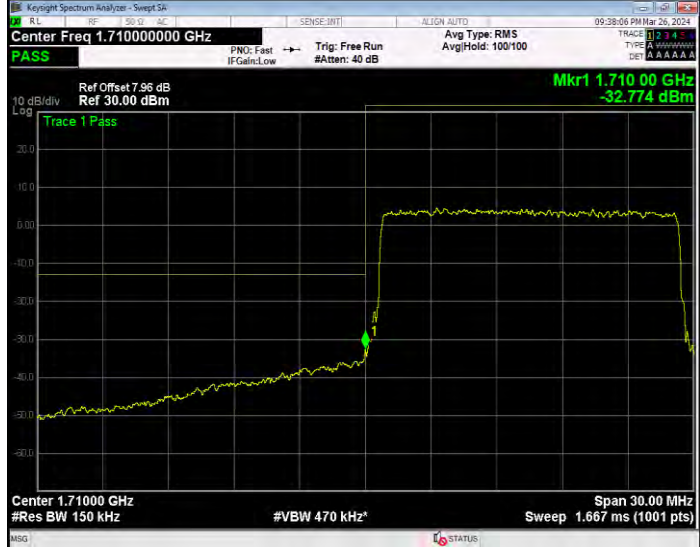

**Band4 QPSK BW=10MHz Channel=20350 RB Size=1 Position=#0**

**Band4 QPSK BW=10MHz Channel=20350 RB Size=50 Position=#0**

**Band4 QPSK BW=15MHz Channel=20025 RB Size=1 Position=#0**

**Band4 QPSK BW=15MHz Channel=20025 RB Size=75 Position=#0**

**Band4 QPSK BW=15MHz Channel=20325 RB Size=1 Position=#0**

**Band4 QPSK BW=15MHz Channel=20325 RB Size=75 Position=#0**

Band4 QPSK BW=20MHz Channel=20050 RB Size=1 Position=#0

Band4 QPSK BW=20MHz Channel=20050 RB Size=100 Position=#0