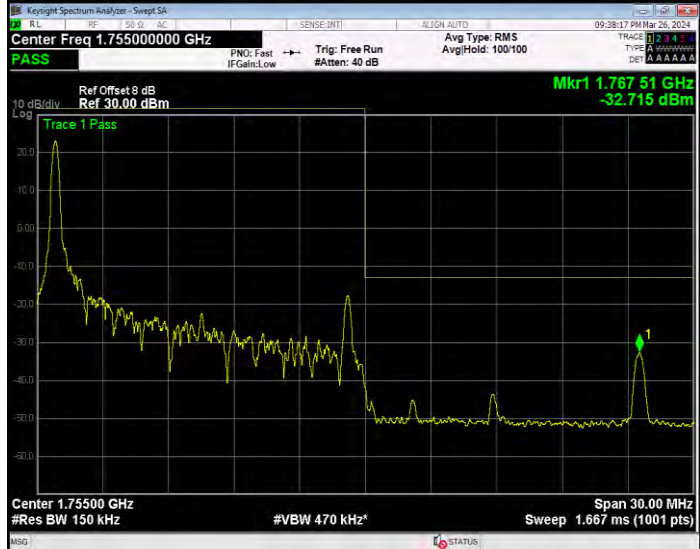

**Band4 QPSK BW=10MHz Channel=20350 RB Size=1 Position=#0**

**Band4 QPSK BW=10MHz Channel=20350 RB Size=50 Position=#0**

**Band4 QPSK BW=15MHz Channel=20025 RB Size=1 Position=#0**

**Band4 QPSK BW=15MHz Channel=20025 RB Size=75 Position=#0**

**Band4 QPSK BW=15MHz Channel=20325 RB Size=1 Position=#0**

**Band4 QPSK BW=15MHz Channel=20325 RB Size=75 Position=#0**

Band4 QPSK BW=20MHz Channel=20050 RB Size=1 Position=#0

Band4 QPSK BW=20MHz Channel=20050 RB Size=100 Position=#0