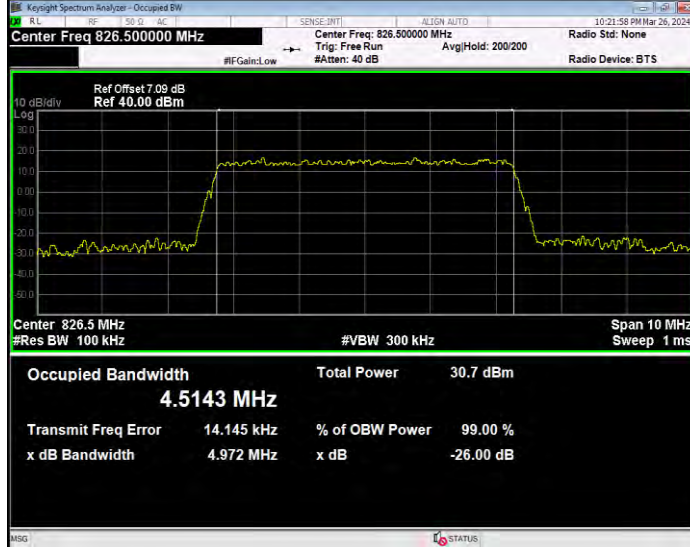

Band5 QPSK BW=5MHz Channel=20425 RB Size=25 Position=#0