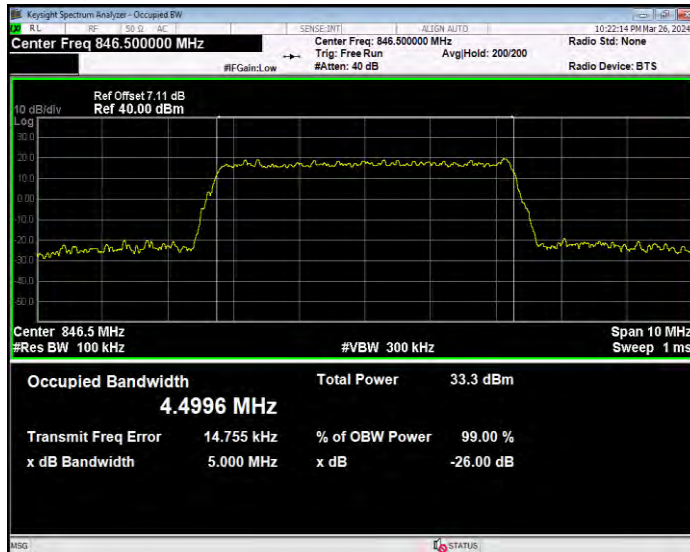

Band5 QPSK BW=5MHz Channel=20625 RB Size=25 Position=#0