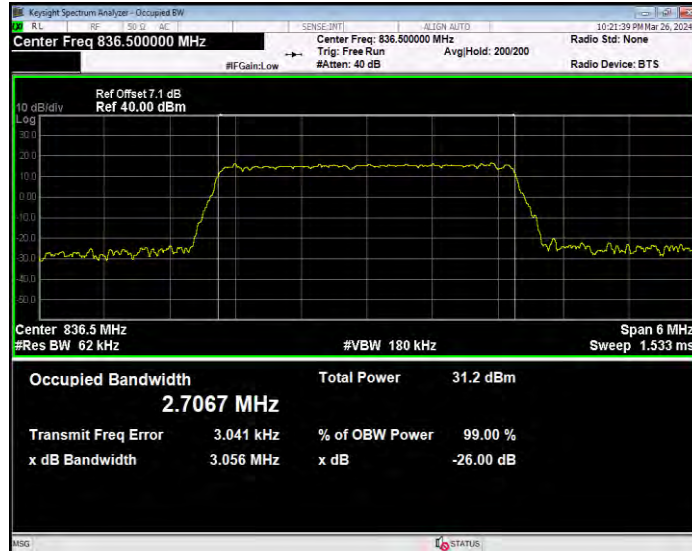

Band5 QPSK BW=3MHz Channel=20525 RB Size=15 Position=#0