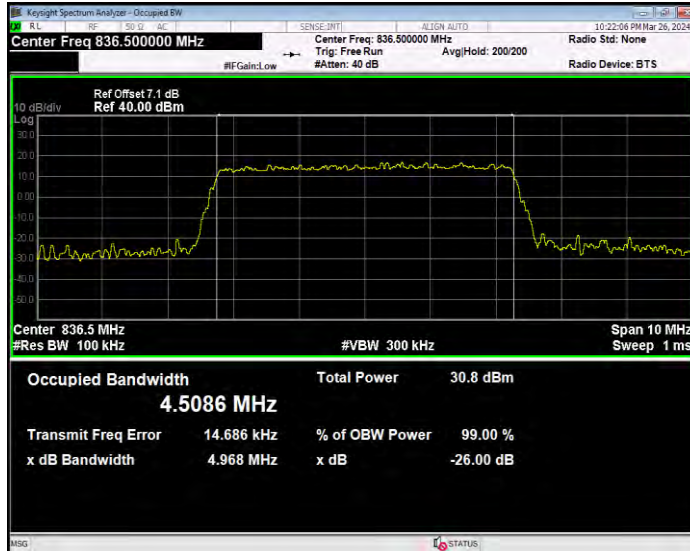

Band5 QPSK BW=5MHz Channel=20525 RB Size=25 Position=#0