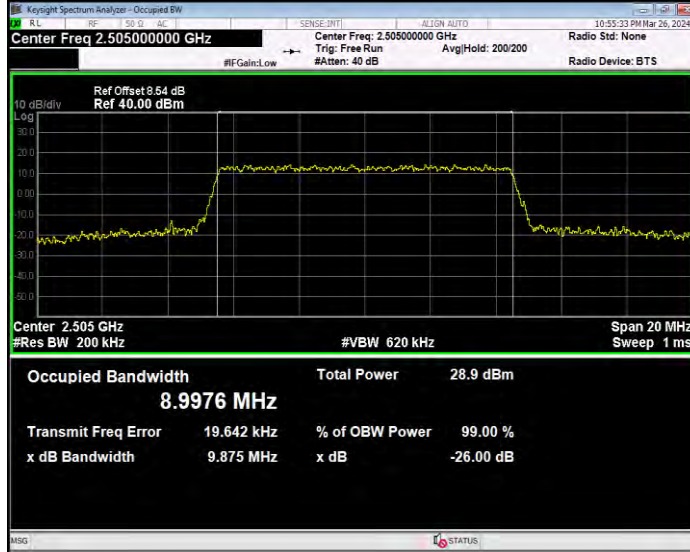

Band5 QPSK BW=5MHz Channel=20425 RB Size=25 Position=#0

Band5 QPSK BW=5MHz Channel=20525 RB Size=25 Position=#0

Band5 QPSK BW=5MHz Channel=20625 RB Size=25 Position=#0

Band7 16QAM BW=10MHz Channel=20800 RB Size=50 Position=#0