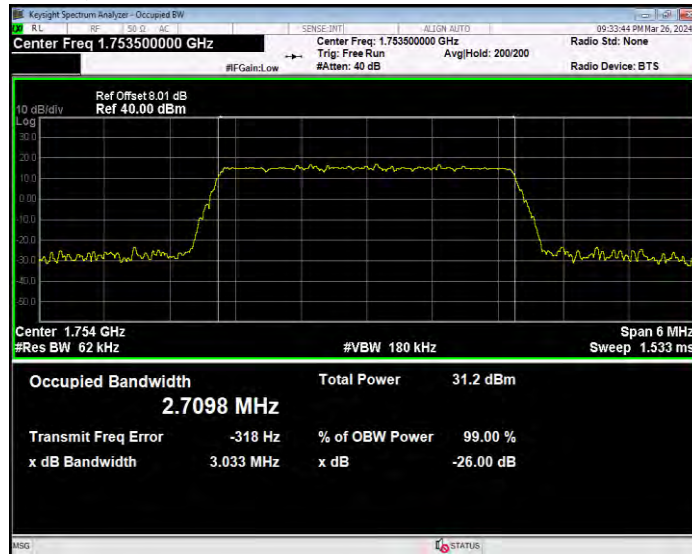

Band4 QPSK BW=20MHz Channel=20300 RB Size=100 Position=#0

Band4 QPSK BW=3MHz Channel=19965 RB Size=15 Position=#0

Band4 QPSK BW=3MHz Channel=20175 RB Size=15 Position=#0

Band4 QPSK BW=3MHz Channel=20385 RB Size=15 Position=#0