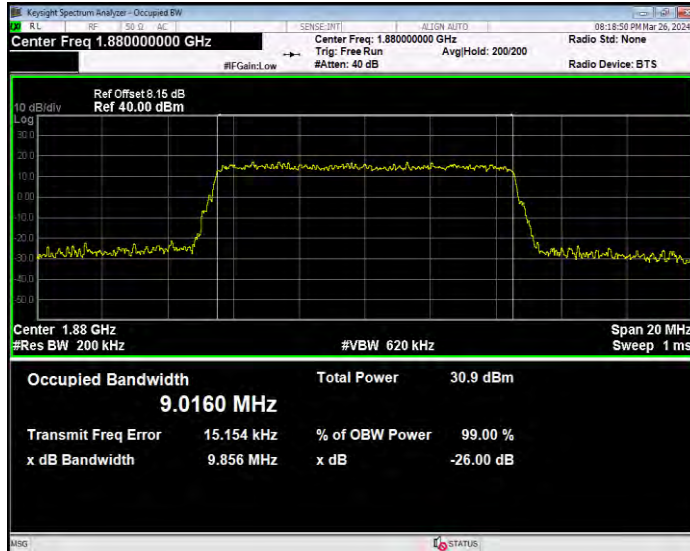

Band2 QPSK BW=10MHz Channel=18650 RB Size=50 Position=#0

Band2 QPSK BW=10MHz Channel=18900 RB Size=50 Position=#0

Band2 QPSK BW=10MHz Channel=19150 RB Size=50 Position=#0

Band2 QPSK BW=15MHz Channel=18675 RB Size=75 Position=#0