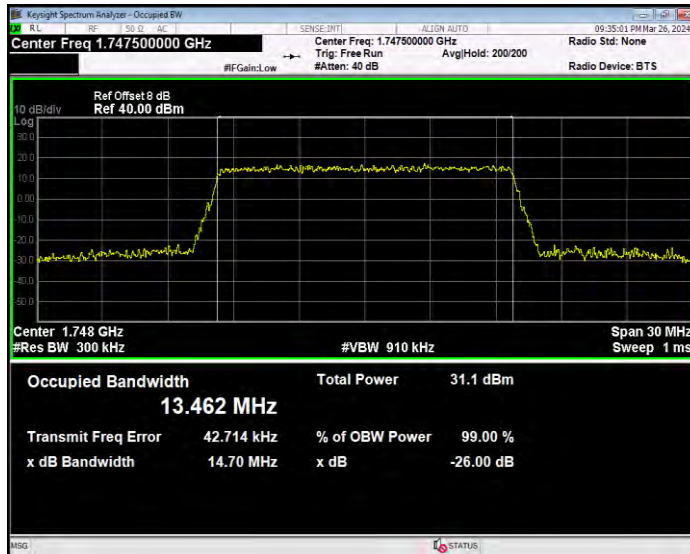

Band4 QPSK BW=15MHz Channel=20325 RB Size=75 Position=#0