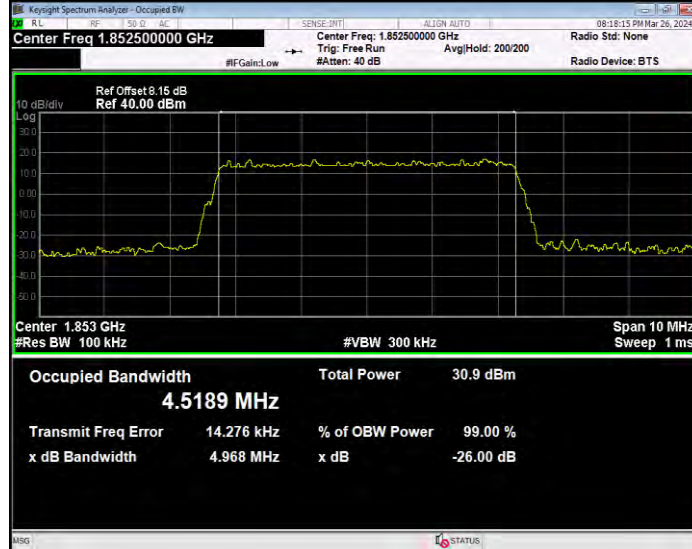

Band2 QPSK BW=5MHz Channel=18625 RB Size=25 Position=#0