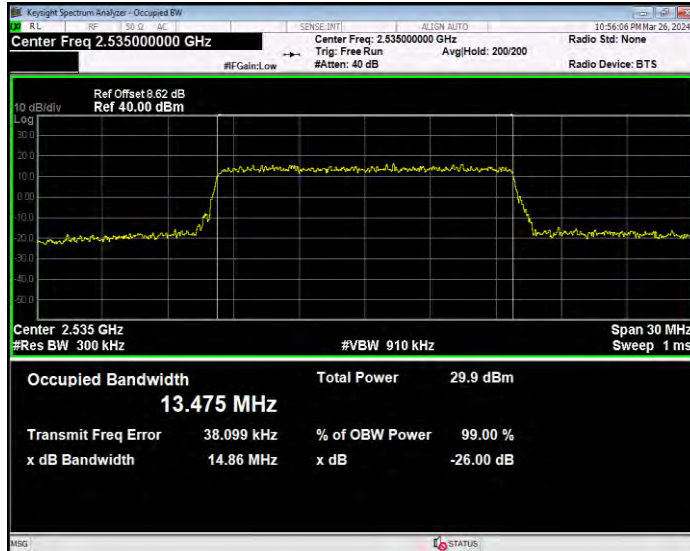

Band7 QPSK BW=10MHz Channel=21100 RB Size=50 Position=#0

Band7 QPSK BW=10MHz Channel=21400 RB Size=50 Position=#0

Band7 QPSK BW=15MHz Channel=20825 RB Size=75 Position=#0

Band7 QPSK BW=15MHz Channel=21100 RB Size=75 Position=#0