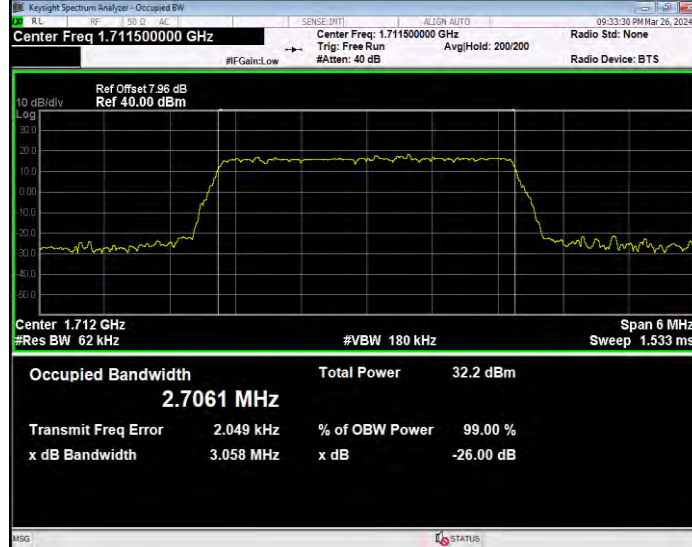

Band4 QPSK BW=3MHz Channel=19965 RB Size=15 Position=#0