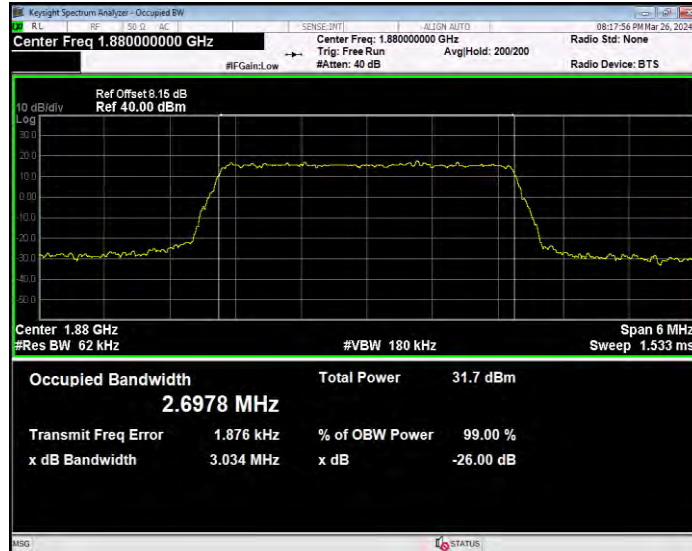

Band2 QPSK BW=3MHz Channel=18900 RB Size=15 Position=#0