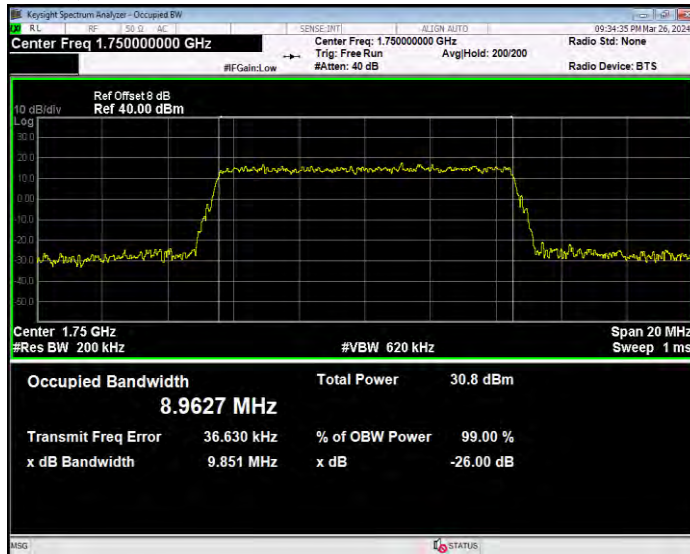

Band4 QPSK BW=10MHz Channel=20350 RB Size=50 Position=#0