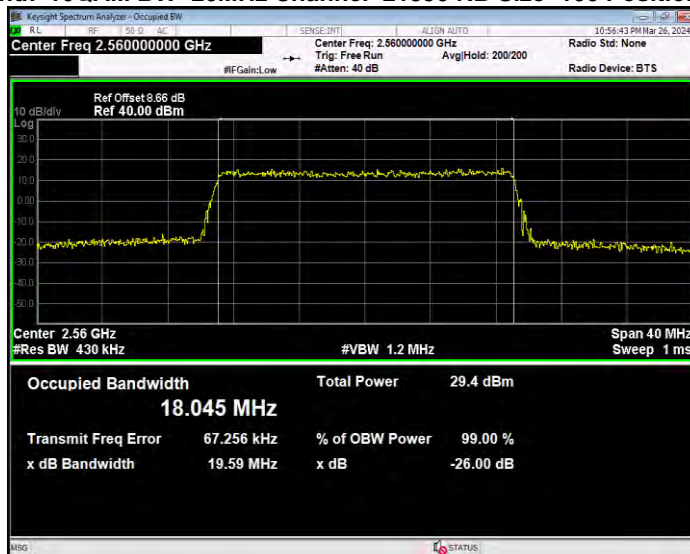

Band7 16QAM BW=15MHz Channel=21375 RB Size=75 Position=#0

Band7 16QAM BW=20MHz Channel=20850 RB Size=100 Position=#0

Band7 16QAM BW=20MHz Channel=21100 RB Size=100 Position=#0

Band7 16QAM BW=20MHz Channel=21350 RB Size=100 Position=#0