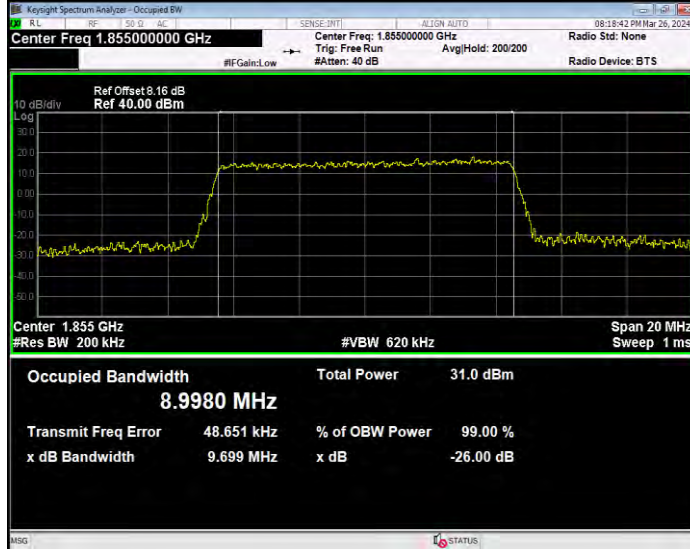

Band2 QPSK BW=10MHz Channel=18650 RB Size=50 Position=#0

Band2 QPSK BW=10MHz Channel=18900 RB Size=50 Position=#0

Band2 QPSK BW=10MHz Channel=19150 RB Size=50 Position=#0

Band2 QPSK BW=15MHz Channel=18675 RB Size=75 Position=#0