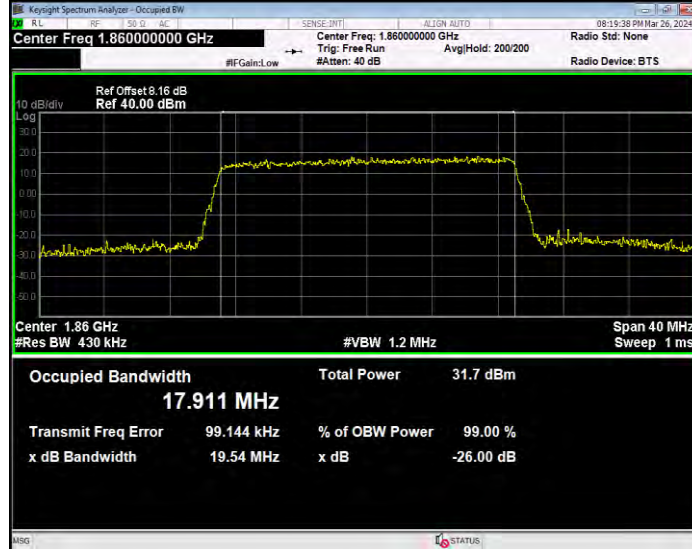

Band2 QPSK BW=20MHz Channel=18700 RB Size=100 Position=#0