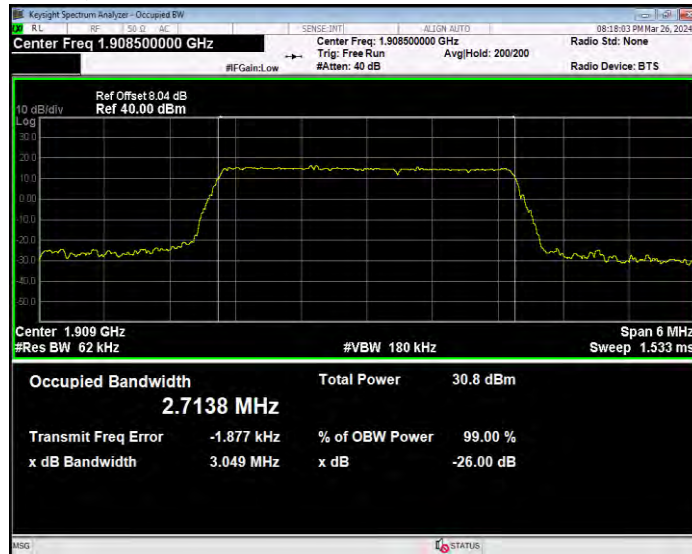

Band2 QPSK BW=20MHz Channel=19100 RB Size=100 Position=#0

Band2 QPSK BW=3MHz Channel=18615 RB Size=15 Position=#0

Band2 QPSK BW=3MHz Channel=18900 RB Size=15 Position=#0

Band2 QPSK BW=3MHz Channel=19185 RB Size=15 Position=#0