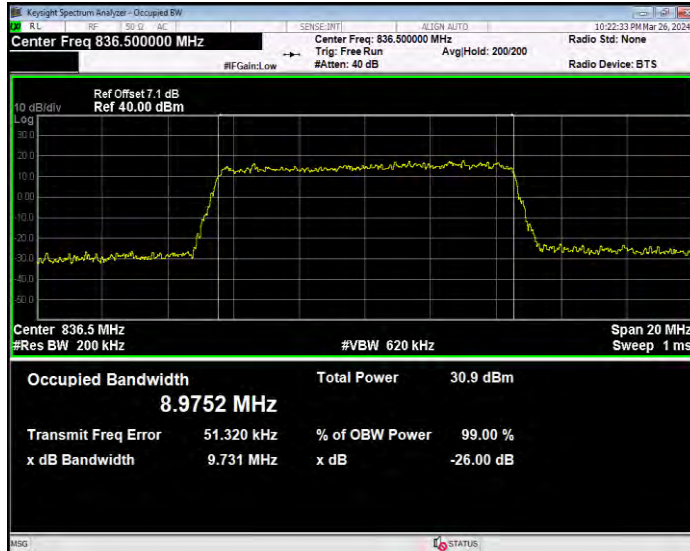

Band5 QPSK BW=1.4MHz Channel=20525 RB Size=6 Position=#0

Band5 QPSK BW=1.4MHz Channel=20643 RB Size=6 Position=#0

Band5 QPSK BW=10MHz Channel=20450 RB Size=50 Position=#0

Band5 QPSK BW=10MHz Channel=20525 RB Size=50 Position=#0