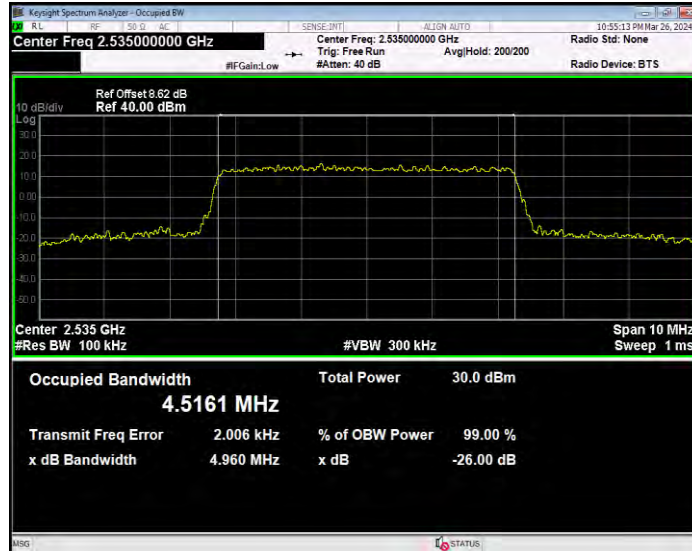

Band7 QPSK BW=5MHz Channel=21100 RB Size=25 Position=#0