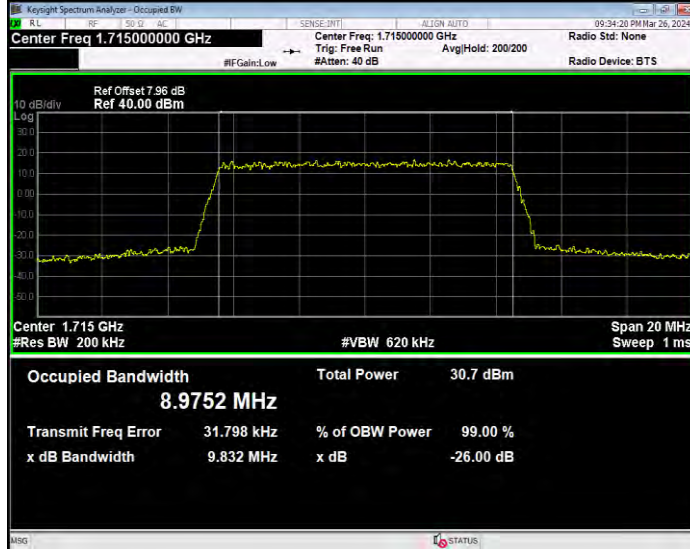

Band4 QPSK BW=10MHz Channel=20000 RB Size=50 Position=#0