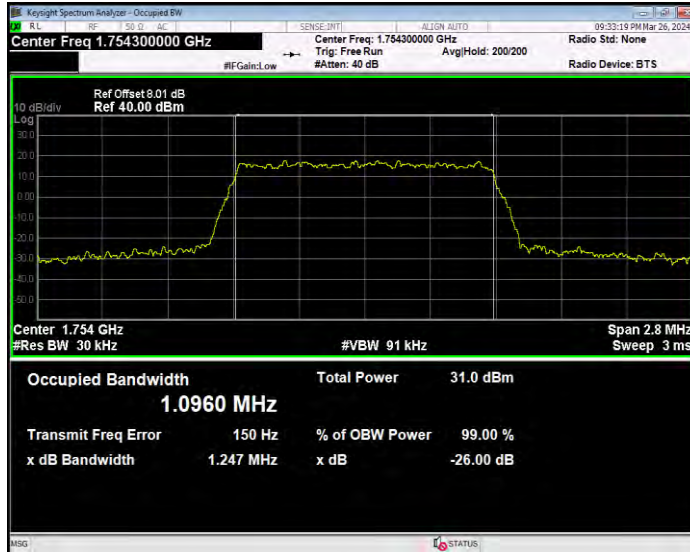

Band4 16QAM BW=5MHz Channel=20375 RB Size=25 Position=#0

Band4 QPSK BW=1.4MHz Channel=19957 RB Size=6 Position=#0

Band4 QPSK BW=1.4MHz Channel=20175 RB Size=6 Position=#0

Band4 QPSK BW=1.4MHz Channel=20393 RB Size=6 Position=#0