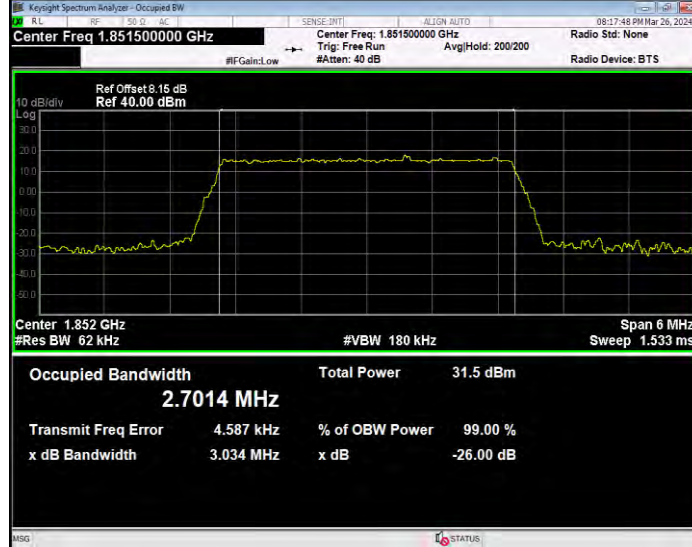

Band2 QPSK BW=3MHz Channel=18615 RB Size=15 Position=#0