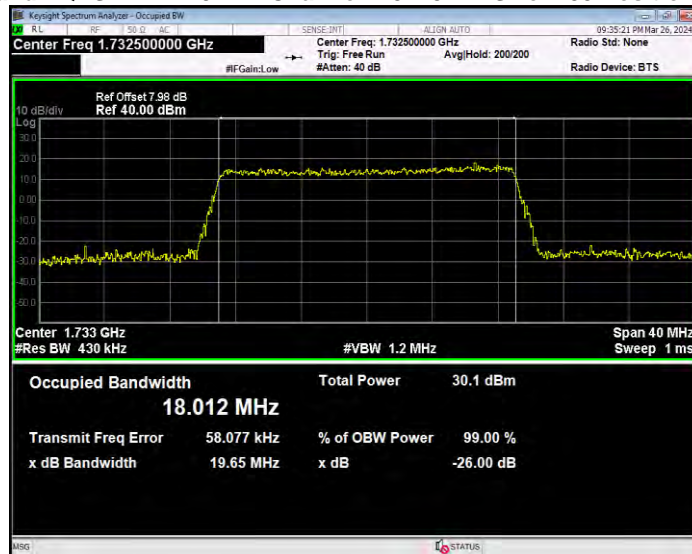

Band4 QPSK BW=15MHz Channel=20175 RB Size=75 Position=#0

Band4 QPSK BW=15MHz Channel=20325 RB Size=75 Position=#0

Band4 QPSK BW=20MHz Channel=20050 RB Size=100 Position=#0

Band4 QPSK BW=20MHz Channel=20175 RB Size=100 Position=#0