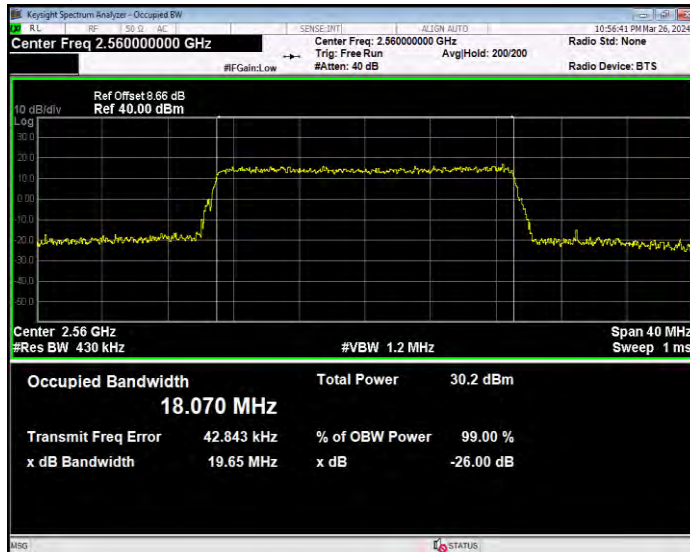

Band7 QPSK BW=15MHz Channel=21375 RB Size=75 Position=#0

Band7 QPSK BW=20MHz Channel=20850 RB Size=100 Position=#0

Band7 QPSK BW=20MHz Channel=21100 RB Size=100 Position=#0

Band7 QPSK BW=20MHz Channel=21350 RB Size=100 Position=#0