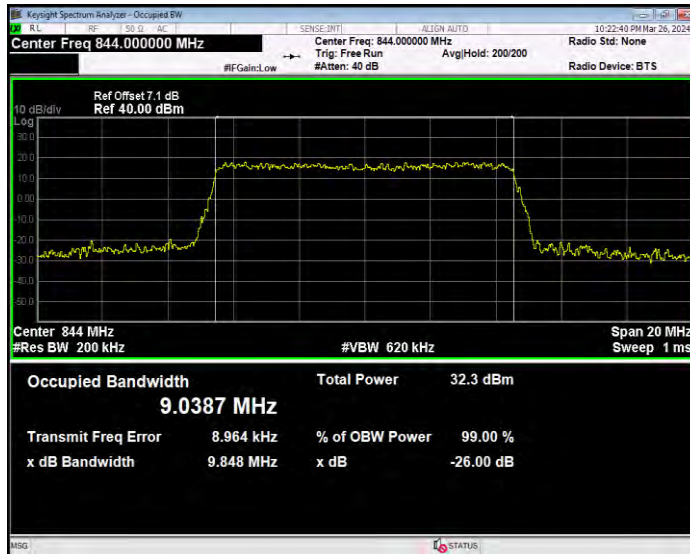

Band5 QPSK BW=10MHz Channel=20600 RB Size=50 Position=#0