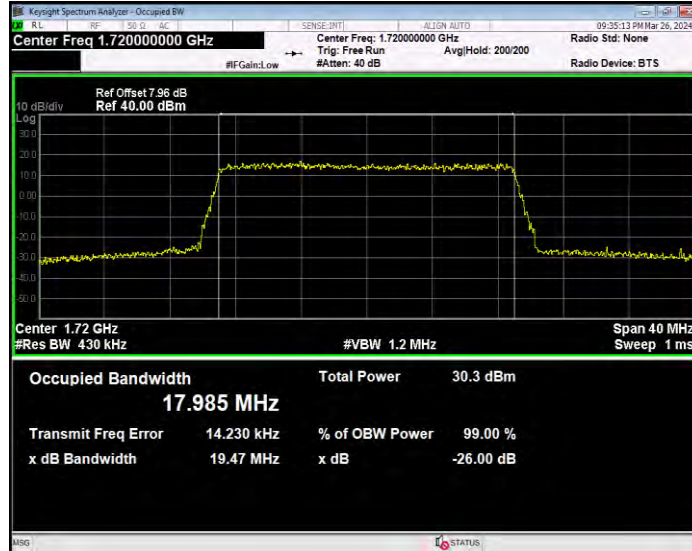

Band4 QPSK BW=20MHz Channel=20050 RB Size=100 Position=#0