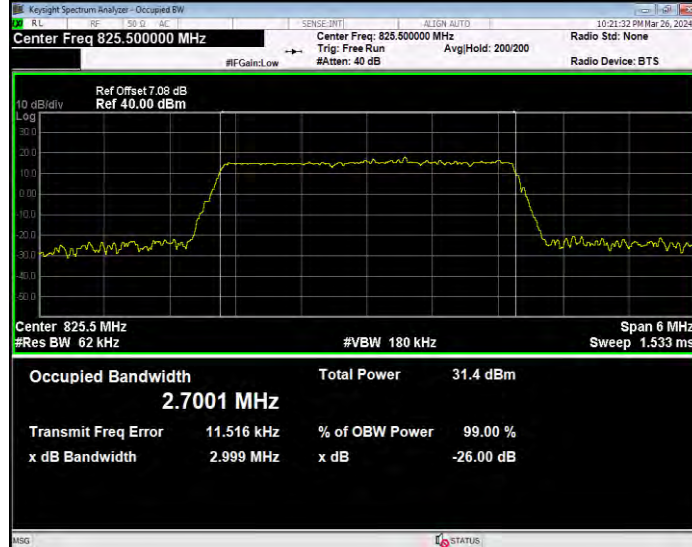

Band5 QPSK BW=3MHz Channel=20415 RB Size=15 Position=#0