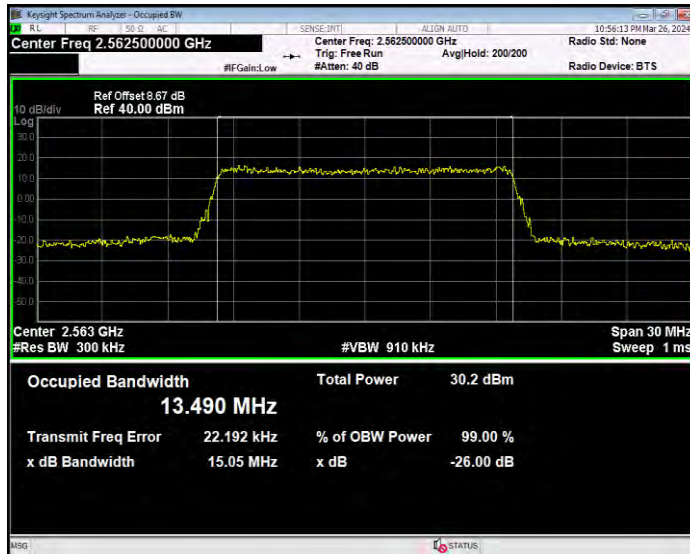

Band7 QPSK BW=15MHz Channel=21375 RB Size=75 Position=#0