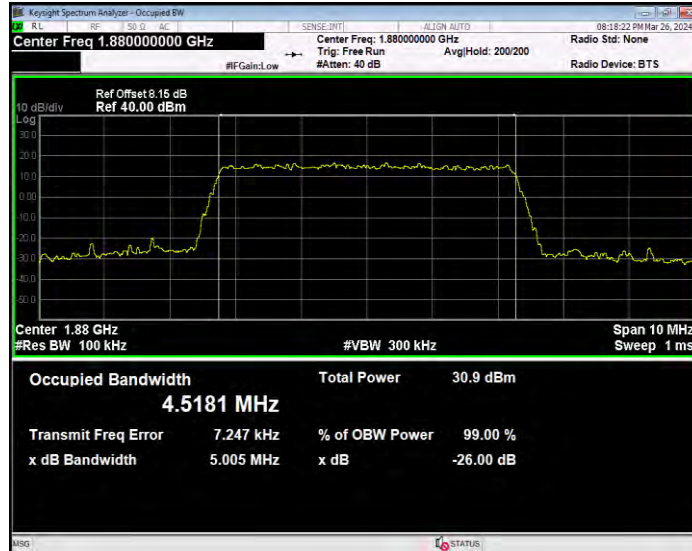

Band2 QPSK BW=5MHz Channel=18900 RB Size=25 Position=#0