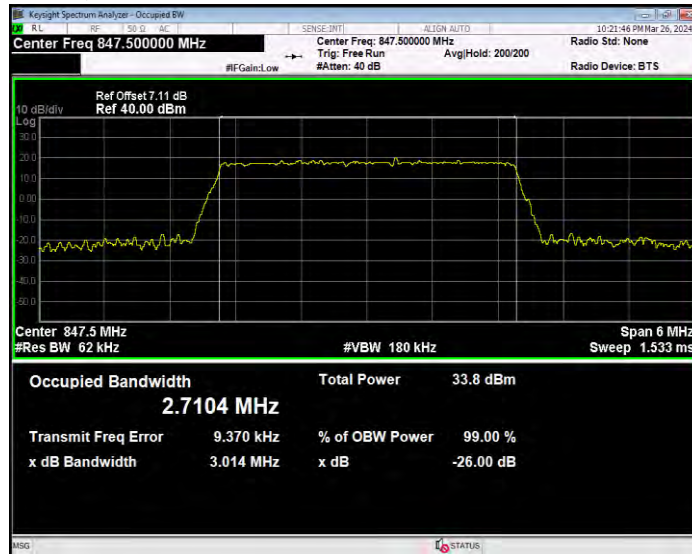

Band5 QPSK BW=10MHz Channel=20600 RB Size=50 Position=#0

Band5 QPSK BW=3MHz Channel=20415 RB Size=15 Position=#0

Band5 QPSK BW=3MHz Channel=20525 RB Size=15 Position=#0

Band5 QPSK BW=3MHz Channel=20635 RB Size=15 Position=#0