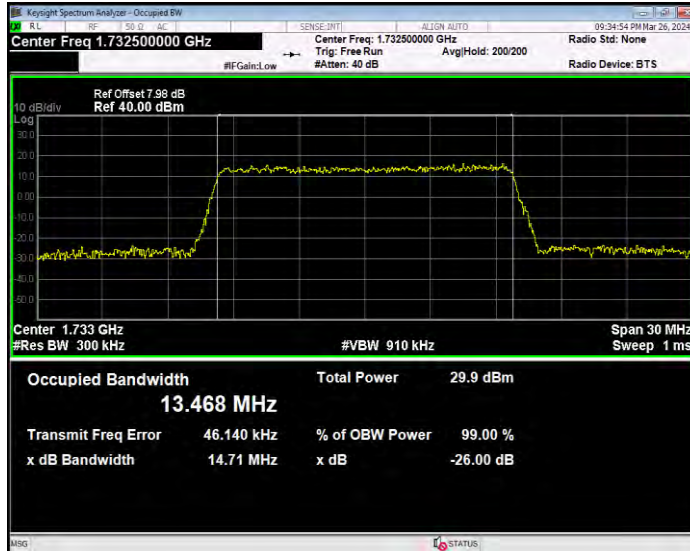

Band4 QPSK BW=15MHz Channel=20175 RB Size=75 Position=#0