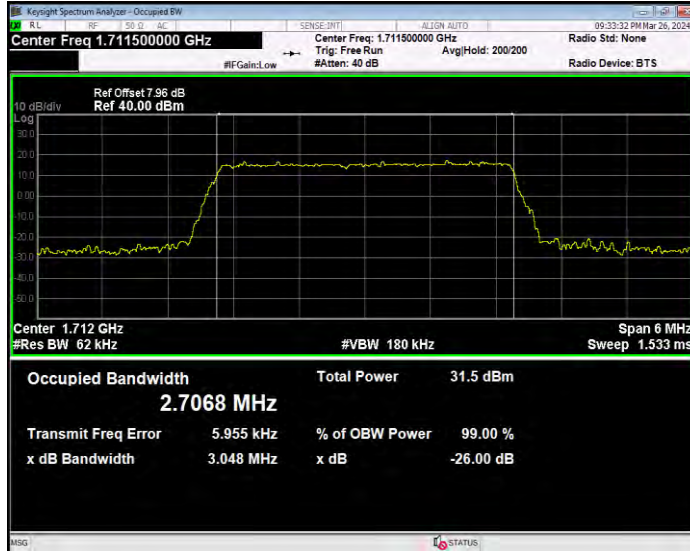

Band4 16QAM BW=20MHz Channel=20050 RB Size=100 Position=#0

Band4 16QAM BW=20MHz Channel=20175 RB Size=100 Position=#0

Band4 16QAM BW=20MHz Channel=20300 RB Size=100 Position=#0

Band4 16QAM BW=3MHz Channel=19965 RB Size=15 Position=#0