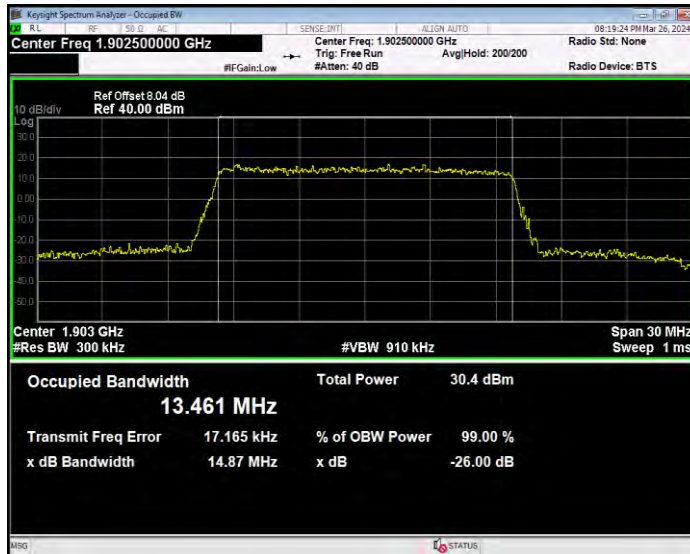

Band2 QPSK BW=15MHz Channel=19125 RB Size=75 Position=#0