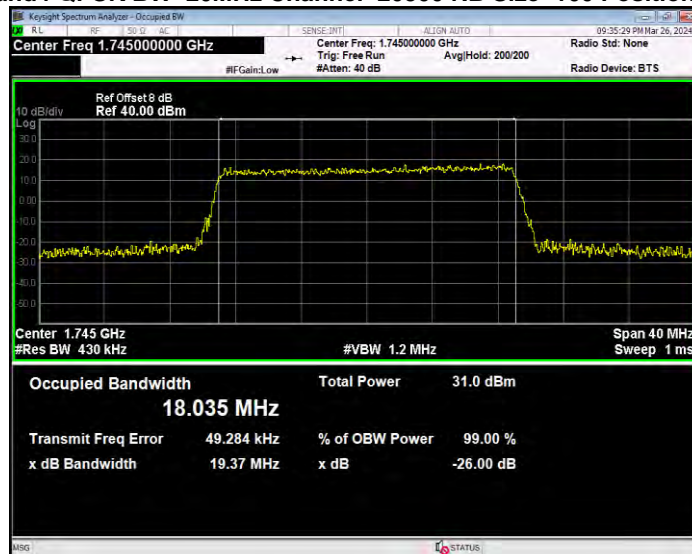

Band4 QPSK BW=20MHz Channel=20300 RB Size=100 Position=#0