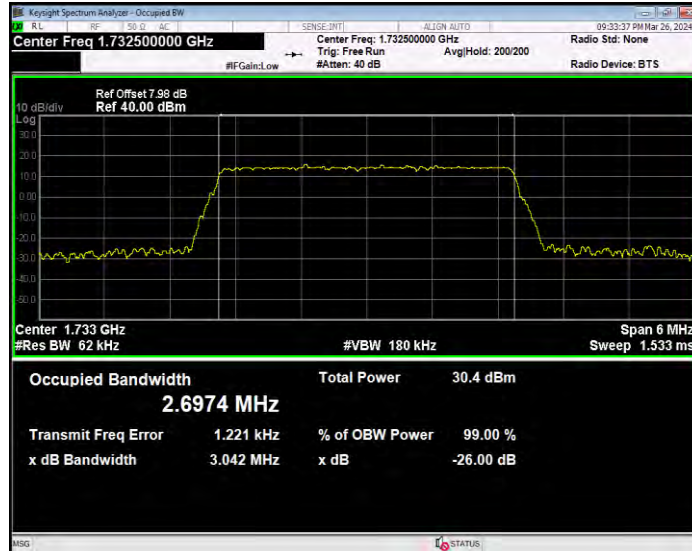

Band4 QPSK BW=3MHz Channel=20175 RB Size=15 Position=#0