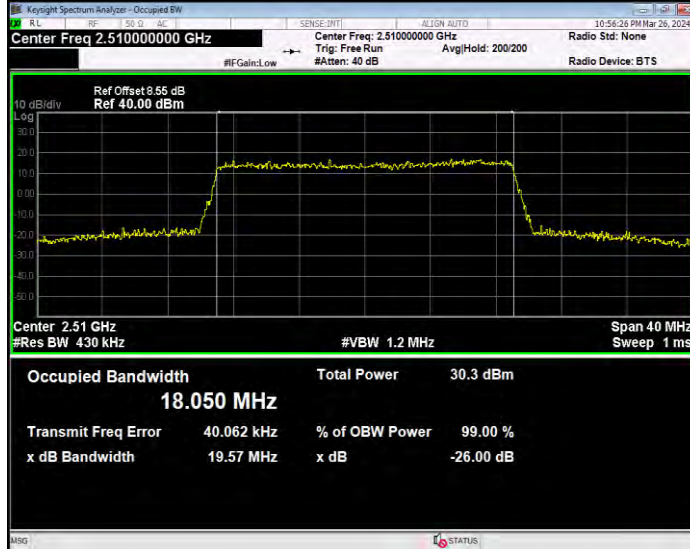

Band7 QPSK BW=20MHz Channel=20850 RB Size=100 Position=#0