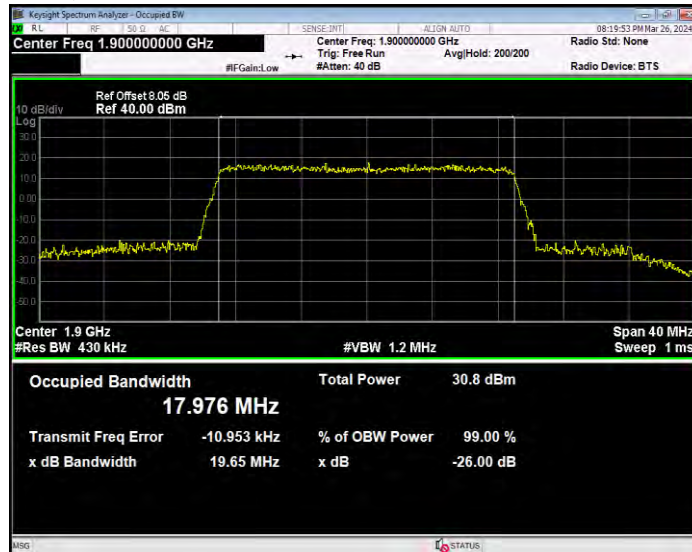

Band2 QPSK BW=20MHz Channel=19100 RB Size=100 Position=#0