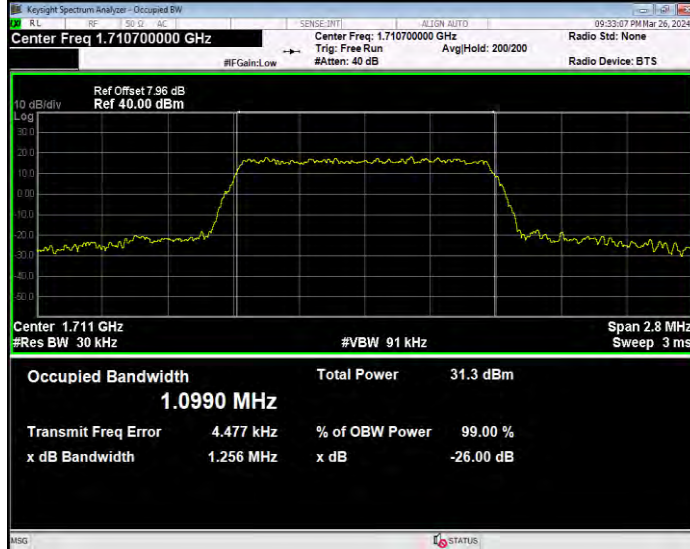

Band2 QPSK BW=5MHz Channel=18625 RB Size=25 Position=#0

Band2 QPSK BW=5MHz Channel=18900 RB Size=25 Position=#0

Band2 QPSK BW=5MHz Channel=19175 RB Size=25 Position=#0

Band4 16QAM BW=1.4MHz Channel=19957 RB Size=6 Position=#0