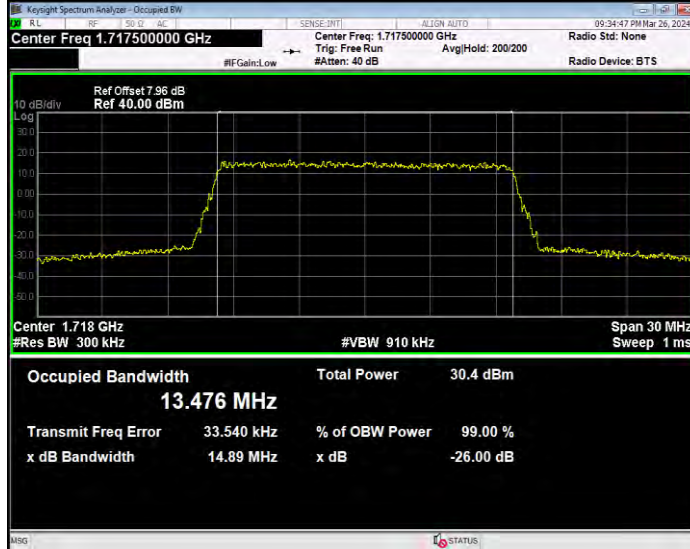

Band4 QPSK BW=10MHz Channel=20000 RB Size=50 Position=#0

Band4 QPSK BW=10MHz Channel=20175 RB Size=50 Position=#0

Band4 QPSK BW=10MHz Channel=20350 RB Size=50 Position=#0

Band4 QPSK BW=15MHz Channel=20025 RB Size=75 Position=#0