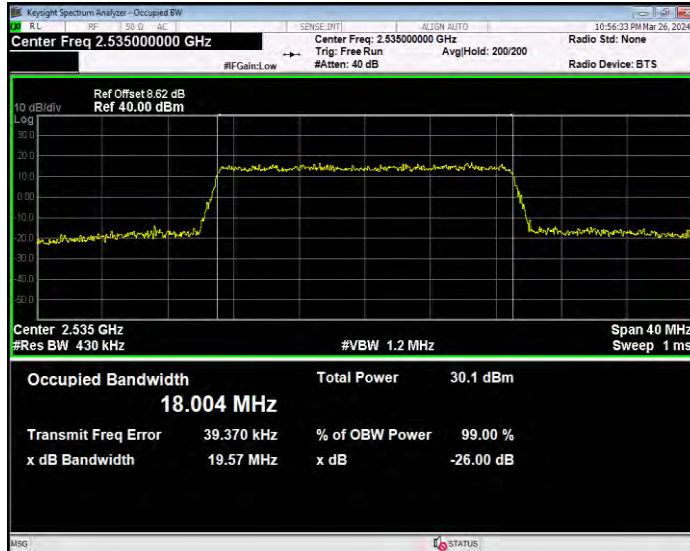

Band7 QPSK BW=20MHz Channel=21100 RB Size=100 Position=#0