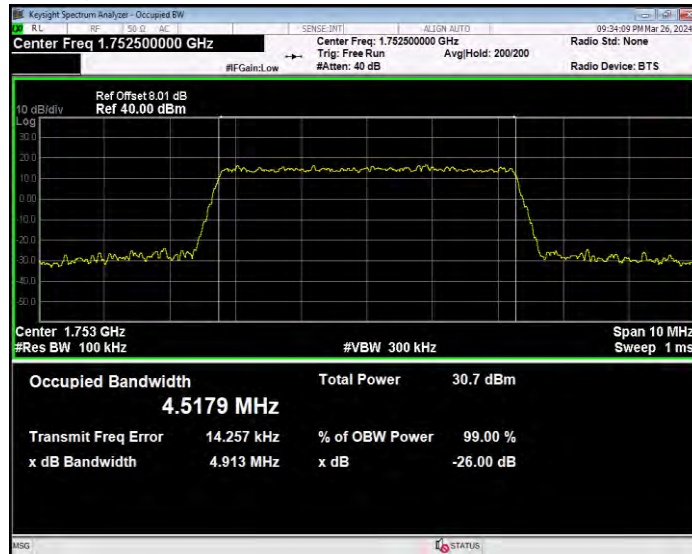

Band4 QPSK BW=5MHz Channel=20375 RB Size=25 Position=#0