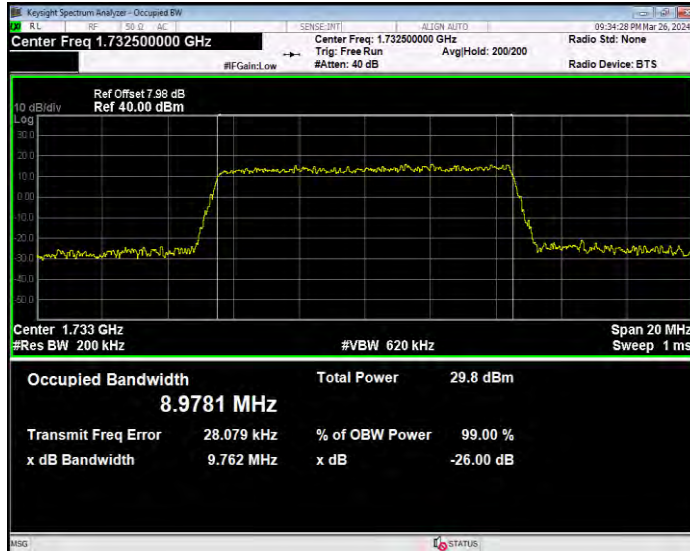

Band4 QPSK BW=10MHz Channel=20175 RB Size=50 Position=#0