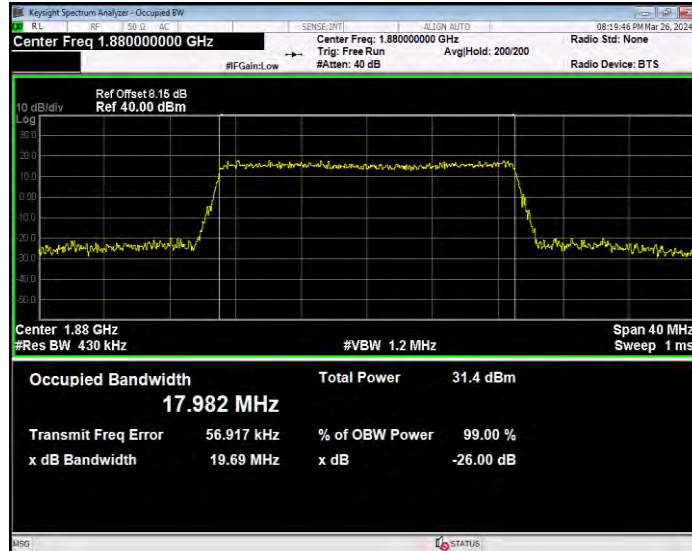

Band2 QPSK BW=15MHz Channel=18900 RB Size=75 Position=#0

Band2 QPSK BW=15MHz Channel=19125 RB Size=75 Position=#0

Band2 QPSK BW=20MHz Channel=18700 RB Size=100 Position=#0

Band2 QPSK BW=20MHz Channel=18900 RB Size=100 Position=#0