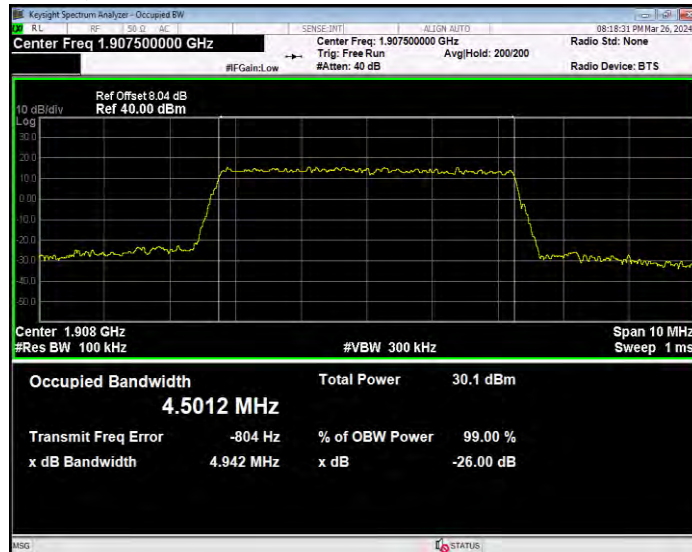

Band2 QPSK BW=5MHz Channel=19175 RB Size=25 Position=#0