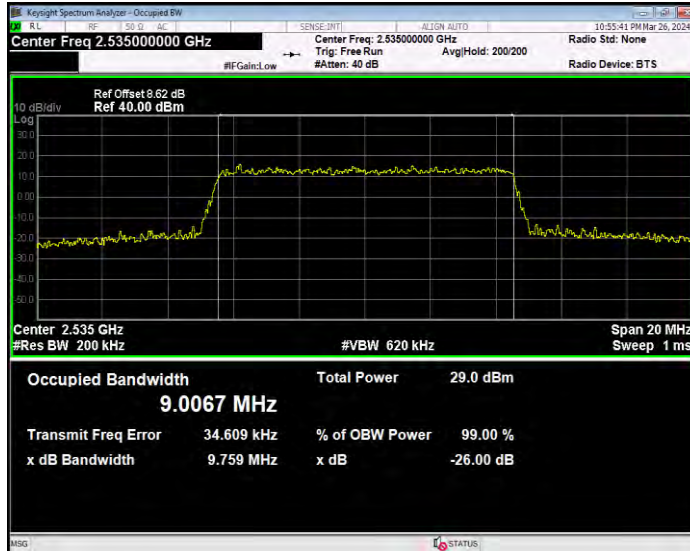

Band7 16QAM BW=10MHz Channel=21100 RB Size=50 Position=#0