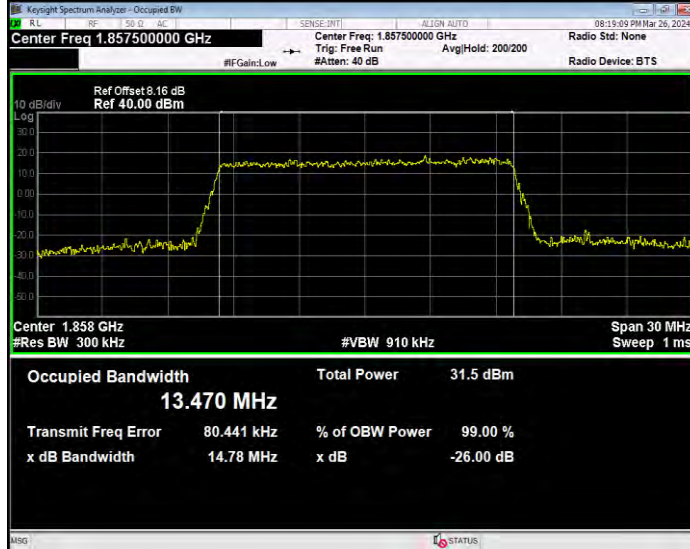

Band2 QPSK BW=10MHz Channel=18650 RB Size=50 Position=#0

Band2 QPSK BW=10MHz Channel=18900 RB Size=50 Position=#0

Band2 QPSK BW=10MHz Channel=19150 RB Size=50 Position=#0

Band2 QPSK BW=15MHz Channel=18675 RB Size=75 Position=#0