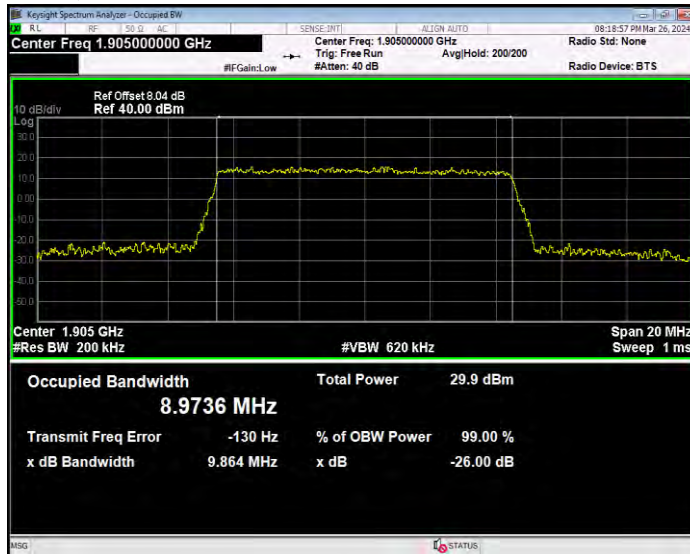

Band2 QPSK BW=10MHz Channel=18650 RB Size=50 Position=#0

Band2 QPSK BW=10MHz Channel=18900 RB Size=50 Position=#0

Band2 QPSK BW=10MHz Channel=19150 RB Size=50 Position=#0

Band2 QPSK BW=15MHz Channel=18675 RB Size=75 Position=#0