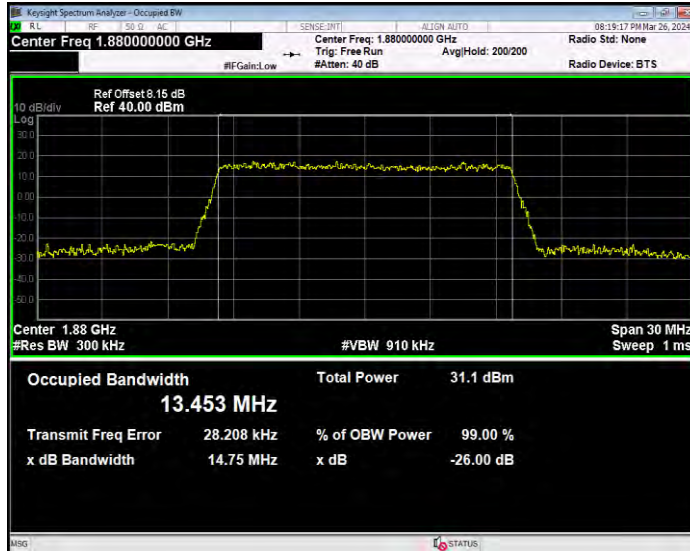

Band2 QPSK BW=15MHz Channel=18900 RB Size=75 Position=#0