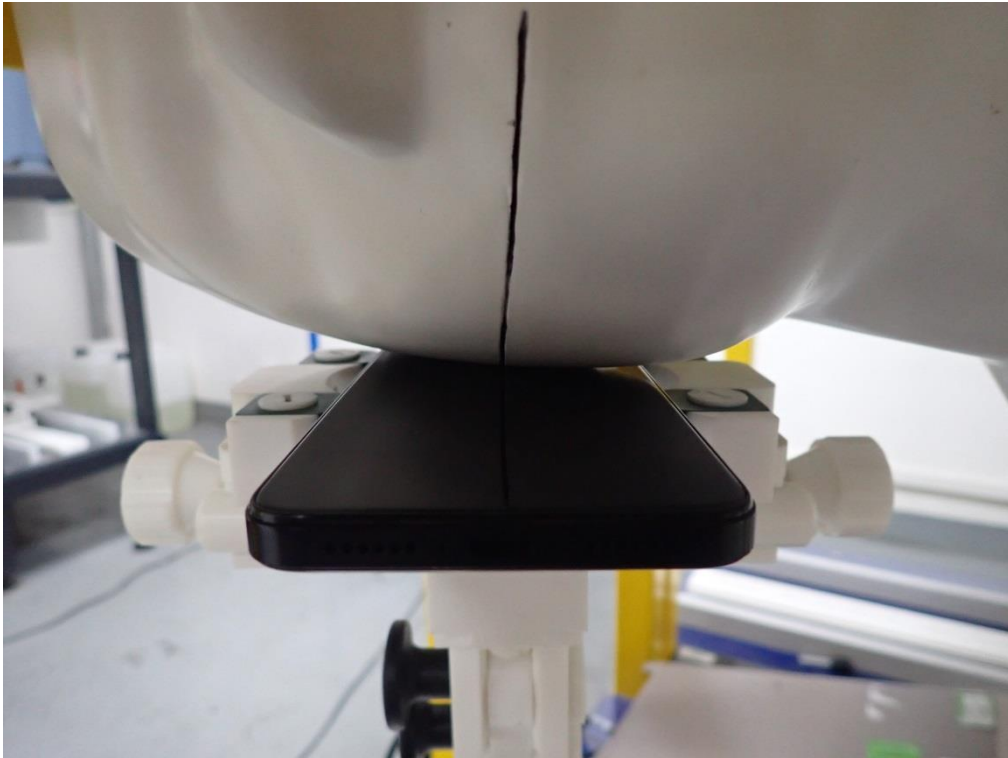

LEFT-CHEEK TOUCH

LEFT-TILT 15°

RIGHT- CHEEK TOUCH

RIGHT-TILT 15°

Body Back 10mm

Body Front 10mm

Edge 1(Top) 10mm-Hotspot Mode

Edge 2(Right) 10mm-Hotspot Mode

Edge 3(Bottom) 10mm-Hotspot Mode

Edge 4(Left) 10mm-Hotspot Mode