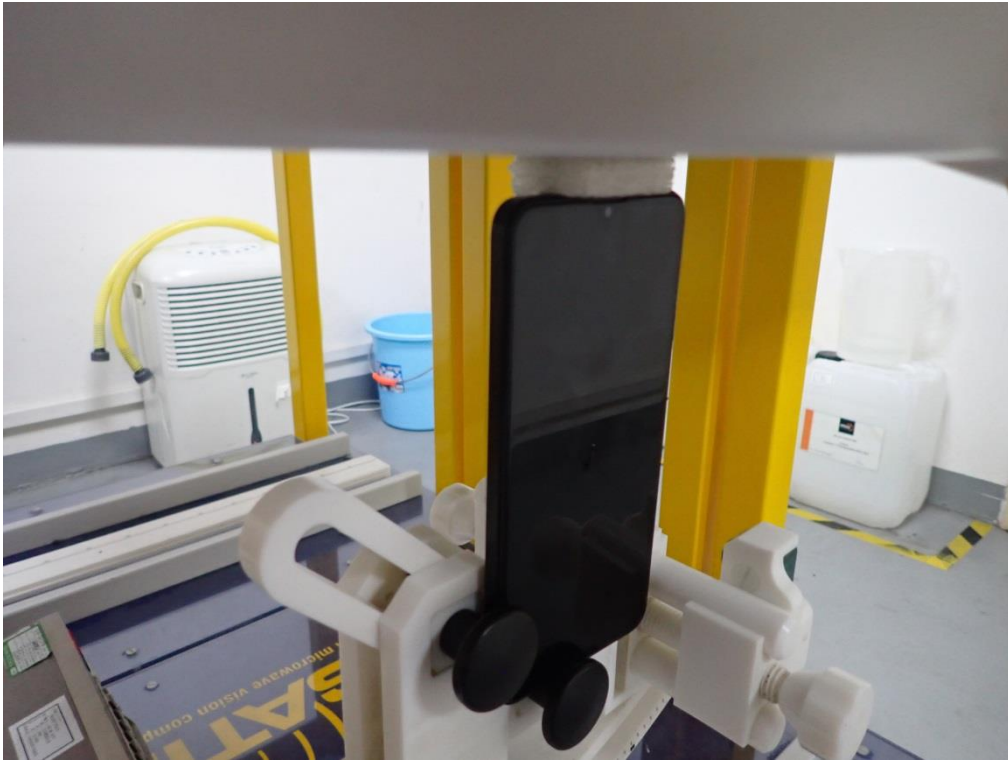

LEFT-CHEEK TOUCH

LEFT-TILT 15°

RIGHT- CHEEK TOUCH

RIGHT-TILT 15°

Body Back 10mm

Body Front 10mm

Edge 1(Top) 10mm-Hotspot Mode

Edge 2(Right) 10mm-Hotspot Mode

Edge 3(Bottom) 10mm-Hotspot Mode

Edge 4(Left) 10mm-Hotspot Mode