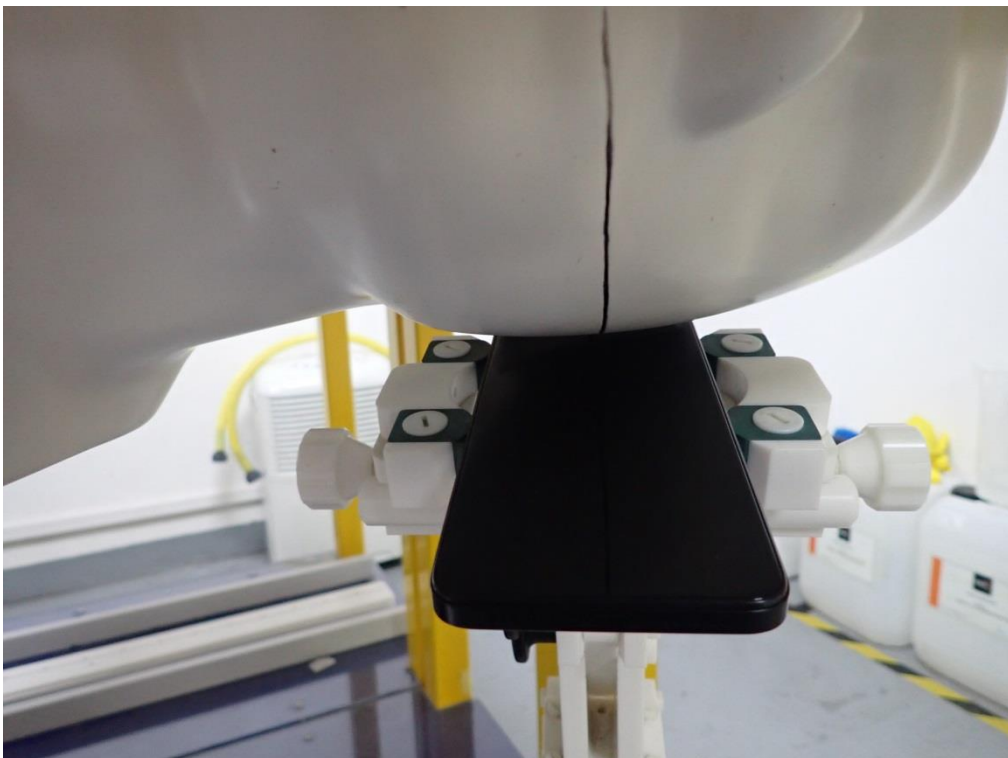

LEFT-CHEEK TOUCH

LEFT-TILT 15°

RIGHT- CHEEK TOUCH

RIGHT-TILT 15°

Body Back 10mm

Body Front 10mm

Edge 1(Top) 10mm-Hotspot Mode

Edge 2(Right) 10mm-Hotspot Mode

Edge 3(Bottom) 10mm-Hotspot Mode

Edge 4(Left) 10mm-Hotspot Mode