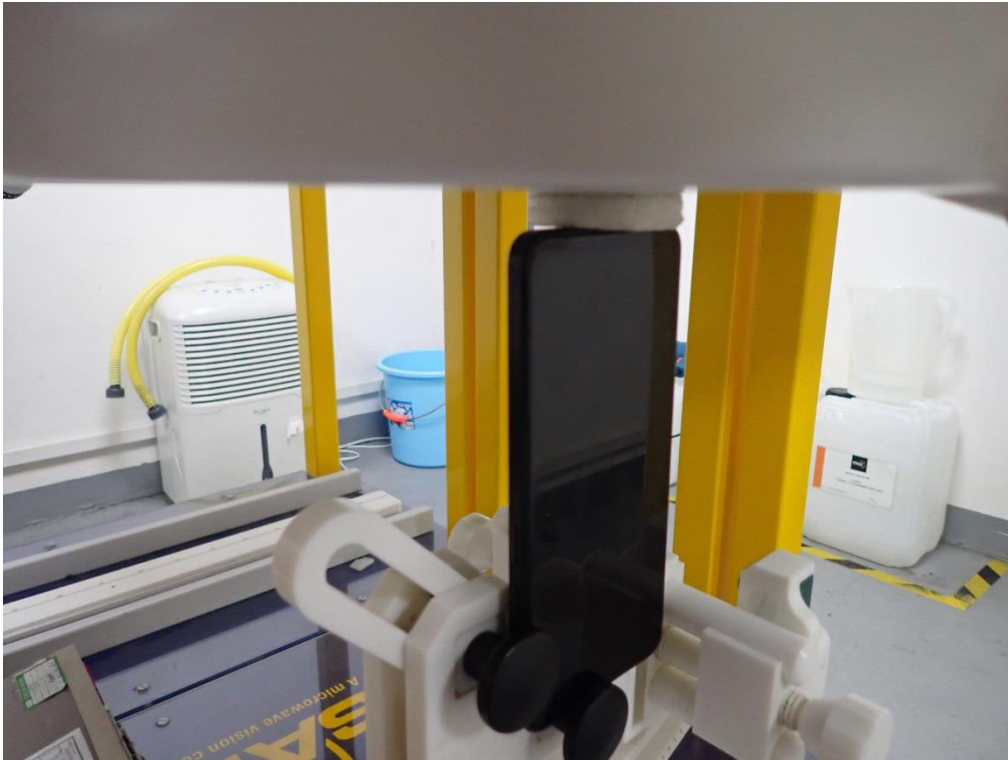

LEFT-CHEEK TOUCH

LEFT-TILT 15°

RIGHT- CHEEK TOUCH

RIGHT-TILT 15°

Body Back 10mm

Body Front 10mm

Edge 1(Top) 10mm-Hotspot Mode

Edge 2(Right) 10mm-Hotspot Mode

Edge 3(Bottom) 10mm-Hotspot Mode

Edge 4(Left) 10mm-Hotspot Mode