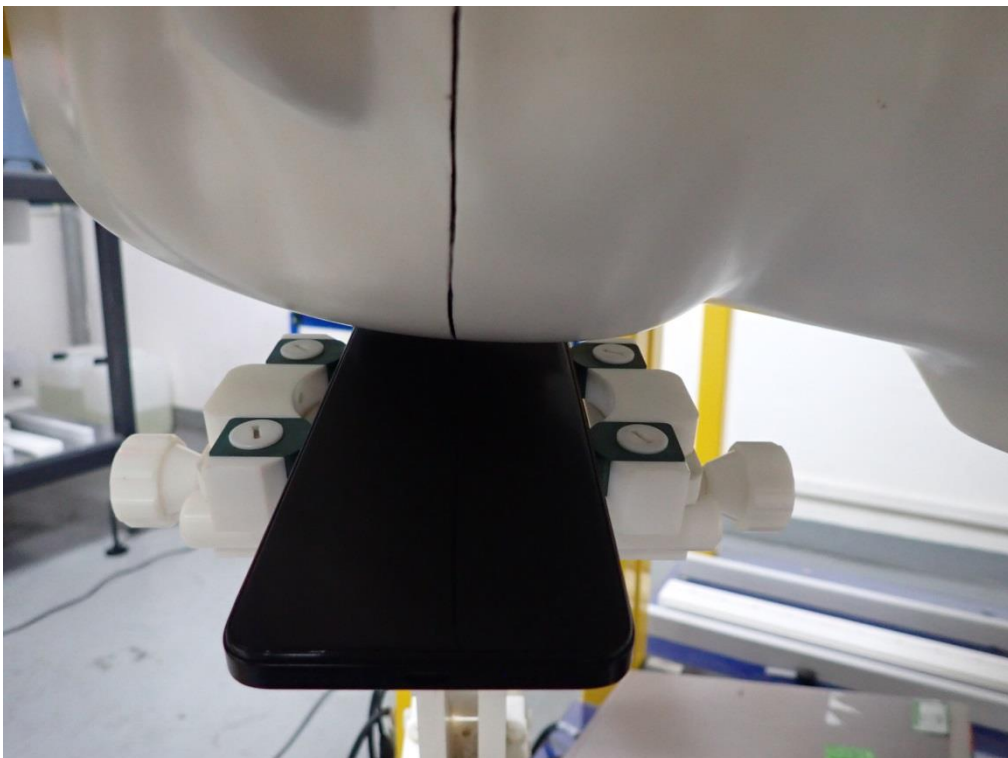

LEFT-CHEEK TOUCH

LEFT-TILT 15°

RIGHT- CHEEK TOUCH

RIGHT-TILT 15°

Body Back 10mm

Body Front 10mm

Edge 1(Top) 10mm-Hotspot Mode

Edge 2(Right) 10mm-Hotspot Mode

Edge 3(Bottom) 10mm-Hotspot Mode

Edge 4(Left) 10mm-Hotspot Mode