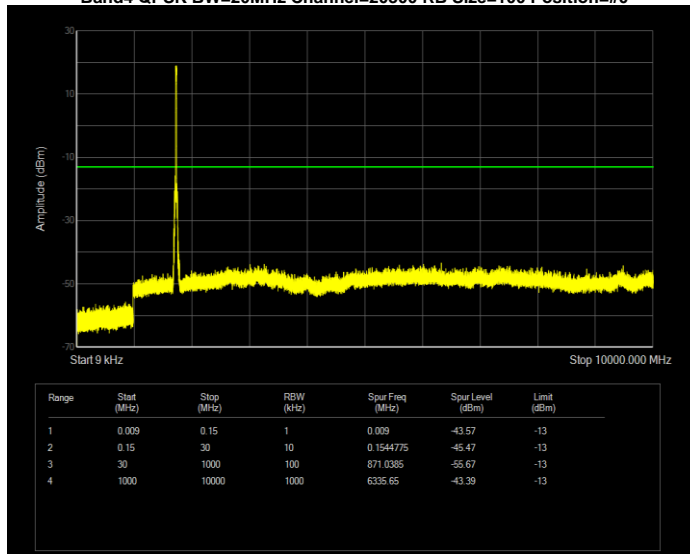

Band4 QPSK BW=1.4MHz Channel=20175 RB Size=6 Position=#0

Band4 QPSK BW=1.4MHz Channel=20393 RB Size=6 Position=#0

Band4 QPSK BW=10MHz Channel=20000 RB Size=50 Position=#0

Band4 QPSK BW=10MHz Channel=20175 RB Size=50 Position=#0

Band4 QPSK BW=10MHz Channel=20350 RB Size=50 Position=#0

Band4 QPSK BW=15MHz Channel=20025 RB Size=75 Position=#0

Band4 QPSK BW=15MHz Channel=20175 RB Size=75 Position=#0

Band4 QPSK BW=15MHz Channel=20325 RB Size=75 Position=#0

Band4 QPSK BW=20MHz Channel=20050 RB Size=100 Position=#0

Band4 QPSK BW=20MHz Channel=20175 RB Size=100 Position=#0

Band4 QPSK BW=20MHz Channel=20300 RB Size=100 Position=#0

Band4 QPSK BW=3MHz Channel=19965 RB Size=15 Position=#0