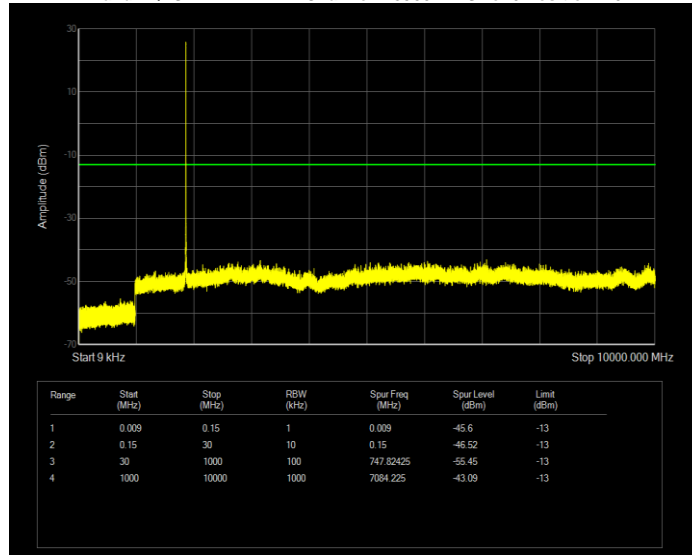

Band2 QAM16 BW=5MHz Channel=18625 RB Size=25 Position=#0

Band2 QAM16 BW=5MHz Channel=18900 RB Size=25 Position=#0

Band2 QAM16 BW=5MHz Channel=19175 RB Size=25 Position=#0

Band2 QPSK BW=1.4MHz Channel=18607 RB Size=6 Position=#0

Band2 QPSK BW=1.4MHz Channel=18900 RB Size=6 Position=#0

Band2 QPSK BW=1.4MHz Channel=19193 RB Size=6 Position=#0

Band2 QPSK BW=10MHz Channel=18650 RB Size=50 Position=#0

Band2 QPSK BW=10MHz Channel=18900 RB Size=50 Position=#0

Band2 QPSK BW=10MHz Channel=19150 RB Size=50 Position=#0

Band2 QPSK BW=15MHz Channel=18675 RB Size=75 Position=#0

Band2 QPSK BW=15MHz Channel=18900 RB Size=75 Position=#0

Band2 QPSK BW=15MHz Channel=19125 RB Size=75 Position=#0