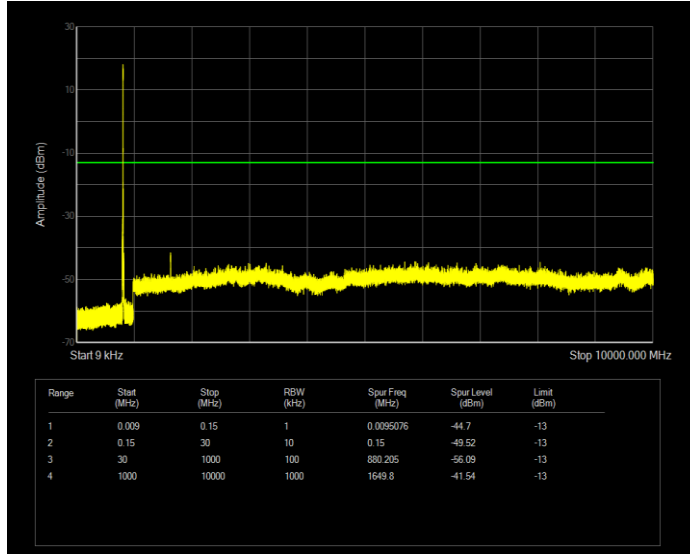

Band5 QAM16 BW=5MHz Channel=20625 RB Size=25 Position=#0

Band5 QPSK BW=1.4MHz Channel=20407 RB Size=6 Position=#0

Band5 QPSK BW=1.4MHz Channel=20525 RB Size=6 Position=#0

Band5 QPSK BW=1.4MHz Channel=20643 RB Size=6 Position=#0

Band5 QPSK BW=10MHz Channel=20450 RB Size=50 Position=#0

Band5 QPSK BW=10MHz Channel=20525 RB Size=50 Position=#0

Band5 QPSK BW=10MHz Channel=20600 RB Size=50 Position=#0

Band5 QPSK BW=3MHz Channel=20415 RB Size=15 Position=#0

Band5 QPSK BW=3MHz Channel=20525 RB Size=15 Position=#0

Band5 QPSK BW=3MHz Channel=20635 RB Size=15 Position=#0

Band5 QPSK BW=5MHz Channel=20425 RB Size=25 Position=#0

Band5 QPSK BW=5MHz Channel=20525 RB Size=25 Position=#0