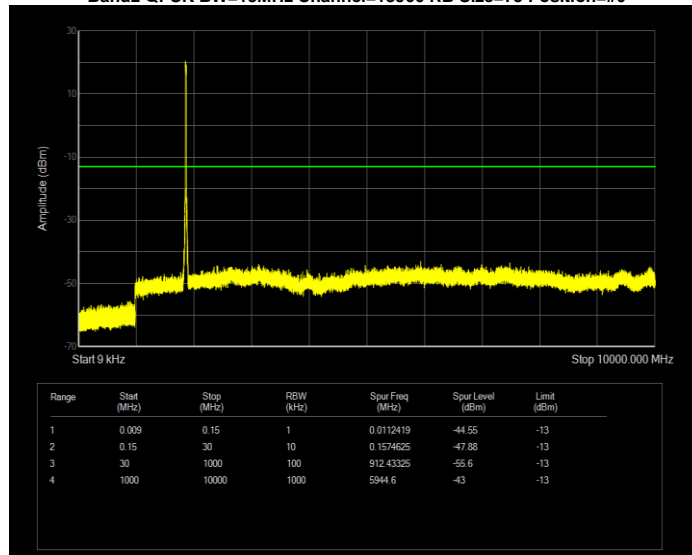

Band2 QAM16 BW=5MHz Channel=18625 RB Size=25 Position=#0

Band2 QAM16 BW=5MHz Channel=18900 RB Size=25 Position=#0

Band2 QAM16 BW=5MHz Channel=19175 RB Size=25 Position=#0

Band2 QPSK BW=1.4MHz Channel=18607 RB Size=6 Position=#0

Band2 QPSK BW=1.4MHz Channel=18900 RB Size=6 Position=#0

Band2 QPSK BW=1.4MHz Channel=19193 RB Size=6 Position=#0

Band2 QPSK BW=10MHz Channel=18650 RB Size=50 Position=#0

Band2 QPSK BW=10MHz Channel=18900 RB Size=50 Position=#0

Band2 QPSK BW=10MHz Channel=19150 RB Size=50 Position=#0

Band2 QPSK BW=15MHz Channel=18675 RB Size=75 Position=#0

Band2 QPSK BW=15MHz Channel=18900 RB Size=75 Position=#0

Band2 QPSK BW=15MHz Channel=19125 RB Size=75 Position=#0

Band2 QPSK BW=20MHz Channel=18700 RB Size=100 Position=#0

Band2 QPSK BW=20MHz Channel=18900 RB Size=100 Position=#0

Band2 QPSK BW=20MHz Channel=19100 RB Size=100 Position=#0

Band2 QPSK BW=3MHz Channel=18615 RB Size=15 Position=#0