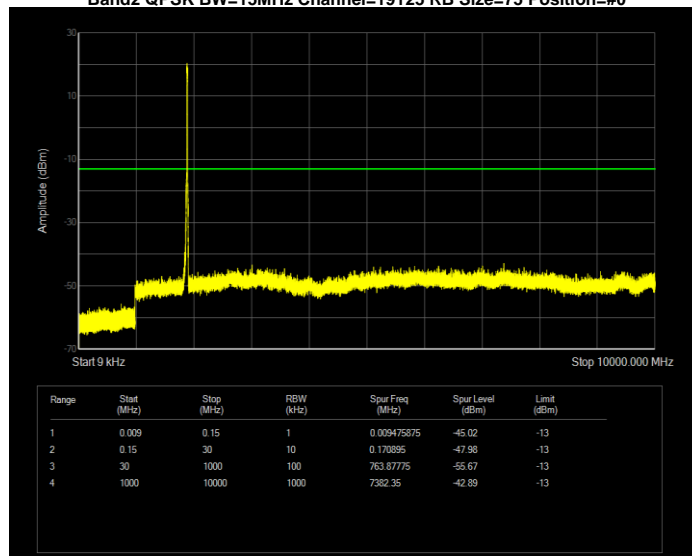

Band2 QPSK BW=1.4MHz Channel=18900 RB Size=6 Position=#0

Band2 QPSK BW=1.4MHz Channel=19193 RB Size=6 Position=#0

Band2 QPSK BW=10MHz Channel=18650 RB Size=50 Position=#0

Band2 QPSK BW=10MHz Channel=18900 RB Size=50 Position=#0

Band2 QPSK BW=10MHz Channel=19150 RB Size=50 Position=#0

Band2 QPSK BW=15MHz Channel=18675 RB Size=75 Position=#0

Band2 QPSK BW=15MHz Channel=18900 RB Size=75 Position=#0

Band2 QPSK BW=15MHz Channel=19125 RB Size=75 Position=#0

Band2 QPSK BW=20MHz Channel=18700 RB Size=100 Position=#0

Band2 QPSK BW=20MHz Channel=18900 RB Size=100 Position=#0

Band2 QPSK BW=20MHz Channel=19100 RB Size=100 Position=#0

Band2 QPSK BW=3MHz Channel=18615 RB Size=15 Position=#0