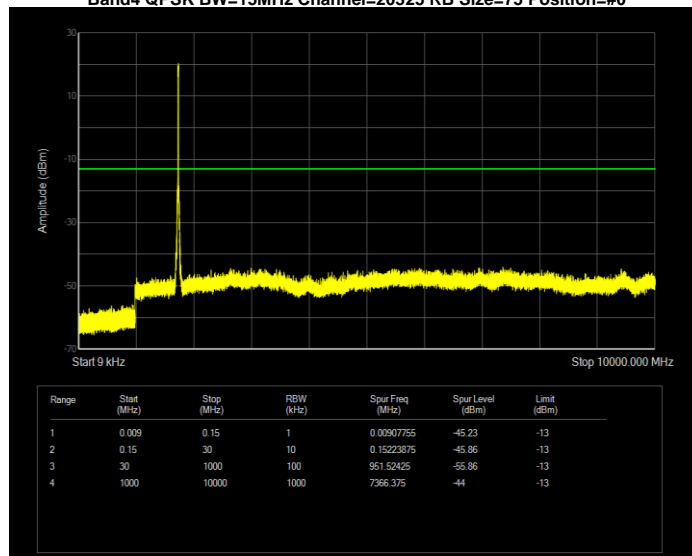

Band4 QPSK BW=1.4MHz Channel=20175 RB Size=6 Position=#0

Band4 QPSK BW=1.4MHz Channel=20393 RB Size=6 Position=#0

Band4 QPSK BW=10MHz Channel=20000 RB Size=50 Position=#0

Band4 QPSK BW=10MHz Channel=20175 RB Size=50 Position=#0

Band4 QPSK BW=10MHz Channel=20350 RB Size=50 Position=#0

Band4 QPSK BW=15MHz Channel=20025 RB Size=75 Position=#0

Band4 QPSK BW=15MHz Channel=20175 RB Size=75 Position=#0

Band4 QPSK BW=15MHz Channel=20325 RB Size=75 Position=#0

Band4 QPSK BW=20MHz Channel=20050 RB Size=100 Position=#0

Band4 QPSK BW=20MHz Channel=20175 RB Size=100 Position=#0

Band4 QPSK BW=20MHz Channel=20300 RB Size=100 Position=#0

Band4 QPSK BW=3MHz Channel=19965 RB Size=15 Position=#0