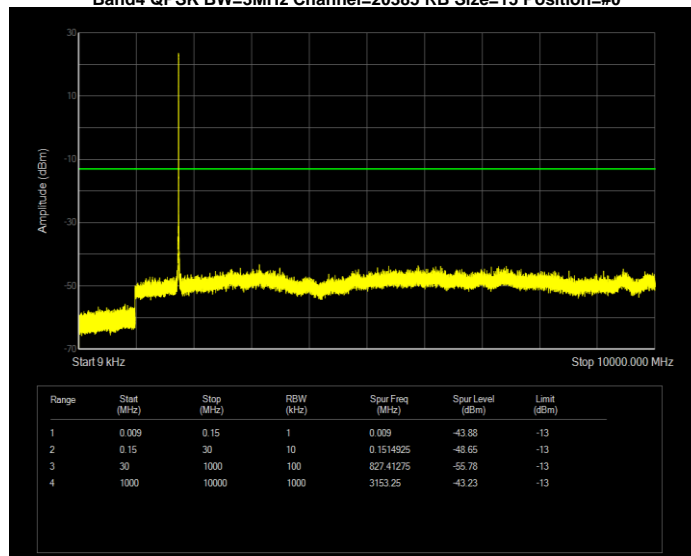

Band4 QPSK BW=10MHz Channel=20350 RB Size=50 Position=#0

Band4 QPSK BW=15MHz Channel=20025 RB Size=75 Position=#0

Band4 QPSK BW=15MHz Channel=20175 RB Size=75 Position=#0

Band4 QPSK BW=15MHz Channel=20325 RB Size=75 Position=#0

Band4 QPSK BW=20MHz Channel=20050 RB Size=100 Position=#0

Band4 QPSK BW=20MHz Channel=20175 RB Size=100 Position=#0

Band4 QPSK BW=20MHz Channel=20300 RB Size=100 Position=#0

Band4 QPSK BW=3MHz Channel=19965 RB Size=15 Position=#0

Band4 QPSK BW=3MHz Channel=20175 RB Size=15 Position=#0

Band4 QPSK BW=3MHz Channel=20385 RB Size=15 Position=#0

Band4 QPSK BW=5MHz Channel=19975 RB Size=25 Position=#0

Band4 QPSK BW=5MHz Channel=20175 RB Size=25 Position=#0