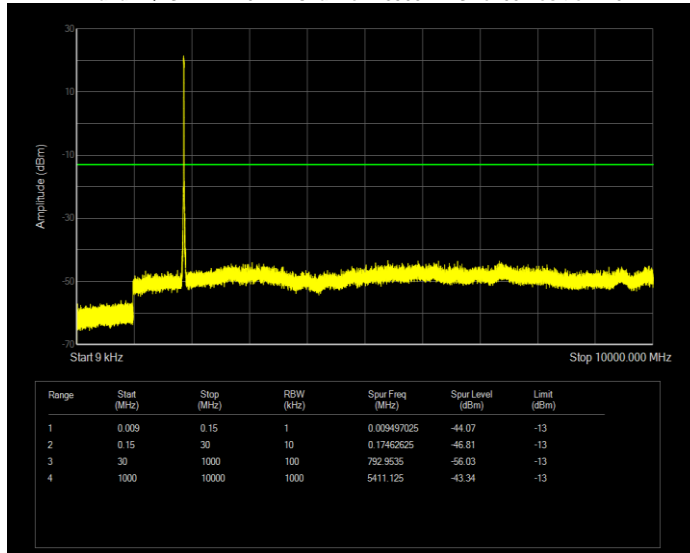

Band2 QAM16 BW=5MHz Channel=18625 RB Size=25 Position=#0

Band2 QAM16 BW=5MHz Channel=18900 RB Size=25 Position=#0

Band2 QAM16 BW=5MHz Channel=19175 RB Size=25 Position=#0

Band2 QPSK BW=1.4MHz Channel=18607 RB Size=6 Position=#0

Band2 QPSK BW=1.4MHz Channel=18900 RB Size=6 Position=#0

Band2 QPSK BW=1.4MHz Channel=19193 RB Size=6 Position=#0

Band2 QPSK BW=10MHz Channel=18650 RB Size=50 Position=#0

Band2 QPSK BW=10MHz Channel=18900 RB Size=50 Position=#0

Band2 QPSK BW=10MHz Channel=19150 RB Size=50 Position=#0

Band2 QPSK BW=15MHz Channel=18675 RB Size=75 Position=#0

Band2 QPSK BW=15MHz Channel=18900 RB Size=75 Position=#0

Band2 QPSK BW=15MHz Channel=19125 RB Size=75 Position=#0

Band2 QPSK BW=20MHz Channel=18700 RB Size=100 Position=#0

Band2 QPSK BW=20MHz Channel=18900 RB Size=100 Position=#0

Band2 QPSK BW=20MHz Channel=19100 RB Size=100 Position=#0

Band2 QPSK BW=3MHz Channel=18615 RB Size=15 Position=#0