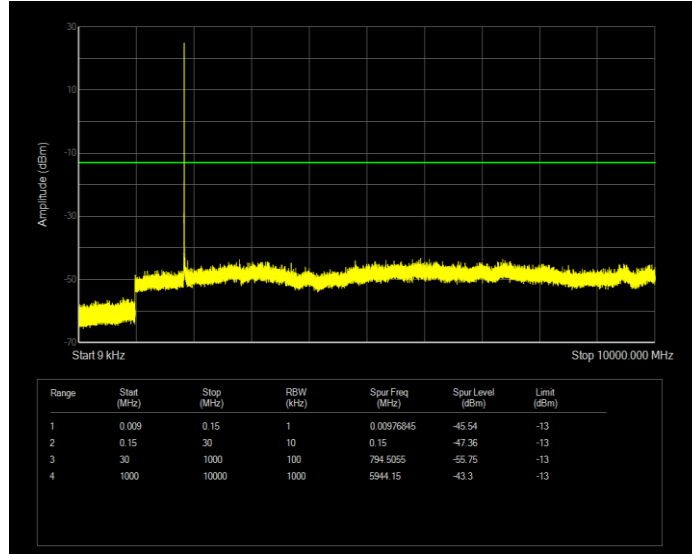

Band2 QAM16 BW=5MHz Channel=18625 RB Size=25 Position=#0

Band2 QAM16 BW=5MHz Channel=18900 RB Size=25 Position=#0

Band2 QAM16 BW=5MHz Channel=19175 RB Size=25 Position=#0

Band2 QPSK BW=1.4MHz Channel=18607 RB Size=6 Position=#0

Band2 QPSK BW=1.4MHz Channel=18900 RB Size=6 Position=#0

Band2 QPSK BW=1.4MHz Channel=19193 RB Size=6 Position=#0

Band2 QPSK BW=10MHz Channel=18650 RB Size=50 Position=#0

Band2 QPSK BW=10MHz Channel=18900 RB Size=50 Position=#0

Band2 QPSK BW=10MHz Channel=19150 RB Size=50 Position=#0

Band2 QPSK BW=15MHz Channel=18675 RB Size=75 Position=#0

Band2 QPSK BW=15MHz Channel=18900 RB Size=75 Position=#0

Band2 QPSK BW=15MHz Channel=19125 RB Size=75 Position=#0