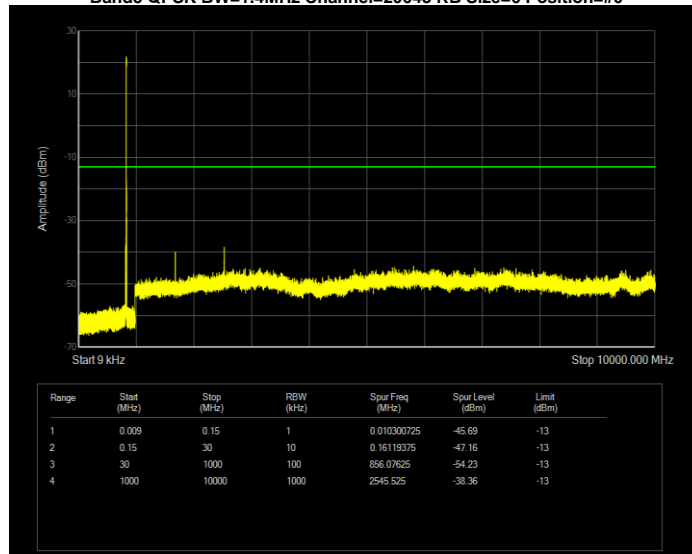

Band5 QAM16 BW=5MHz Channel=20625 RB Size=25 Position=#0

Band5 QPSK BW=1.4MHz Channel=20407 RB Size=6 Position=#0

Band5 QPSK BW=1.4MHz Channel=20525 RB Size=6 Position=#0

Band5 QPSK BW=1.4MHz Channel=20643 RB Size=6 Position=#0

Band5 QPSK BW=10MHz Channel=20450 RB Size=50 Position=#0

Band5 QPSK BW=10MHz Channel=20525 RB Size=50 Position=#0

Band5 QPSK BW=10MHz Channel=20600 RB Size=50 Position=#0

Band5 QPSK BW=3MHz Channel=20415 RB Size=15 Position=#0