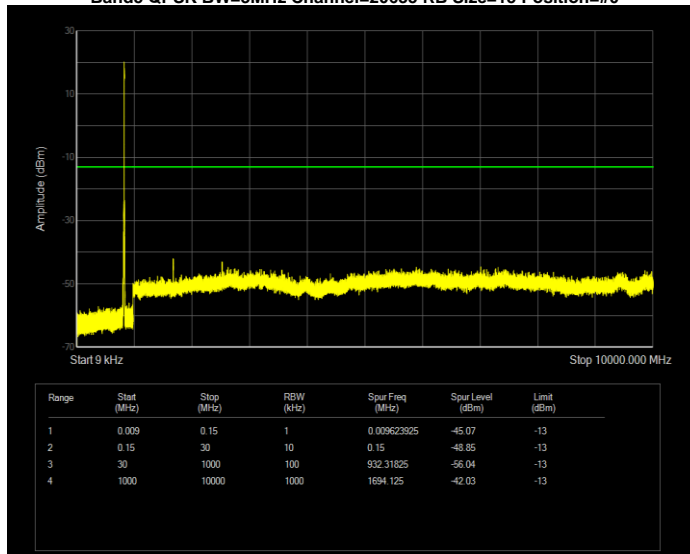

Band5 QAM16 BW=5MHz Channel=20625 RB Size=25 Position=#0

Band5 QPSK BW=1.4MHz Channel=20407 RB Size=6 Position=#0

Band5 QPSK BW=1.4MHz Channel=20525 RB Size=6 Position=#0

Band5 QPSK BW=1.4MHz Channel=20643 RB Size=6 Position=#0

Band5 QPSK BW=10MHz Channel=20450 RB Size=50 Position=#0

Band5 QPSK BW=10MHz Channel=20525 RB Size=50 Position=#0

Band5 QPSK BW=10MHz Channel=20600 RB Size=50 Position=#0

Band5 QPSK BW=3MHz Channel=20415 RB Size=15 Position=#0

Band5 QPSK BW=3MHz Channel=20525 RB Size=15 Position=#0

Band5 QPSK BW=3MHz Channel=20635 RB Size=15 Position=#0

Band5 QPSK BW=5MHz Channel=20425 RB Size=25 Position=#0

Band5 QPSK BW=5MHz Channel=20525 RB Size=25 Position=#0