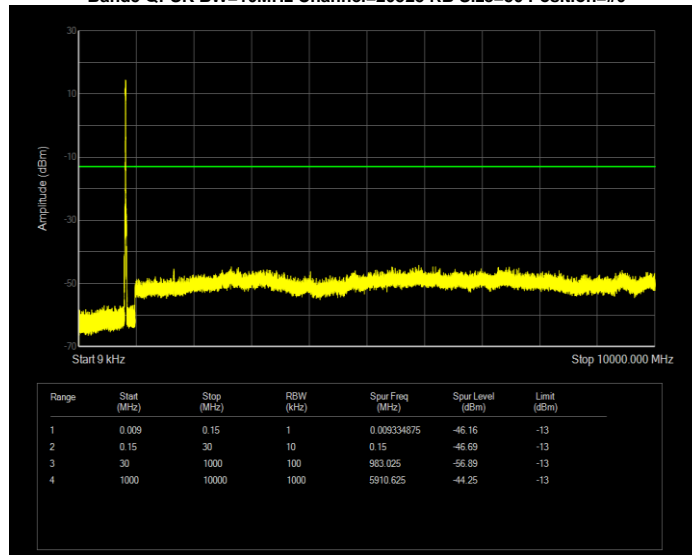

Band5 QAM16 BW=5MHz Channel=20625 RB Size=25 Position=#0

Band5 QPSK BW=1.4MHz Channel=20407 RB Size=6 Position=#0

Band5 QPSK BW=1.4MHz Channel=20525 RB Size=6 Position=#0

Band5 QPSK BW=1.4MHz Channel=20643 RB Size=6 Position=#0

Band5 QPSK BW=10MHz Channel=20450 RB Size=50 Position=#0

Band5 QPSK BW=10MHz Channel=20525 RB Size=50 Position=#0

Band5 QPSK BW=10MHz Channel=20600 RB Size=50 Position=#0

Band5 QPSK BW=3MHz Channel=20415 RB Size=15 Position=#0