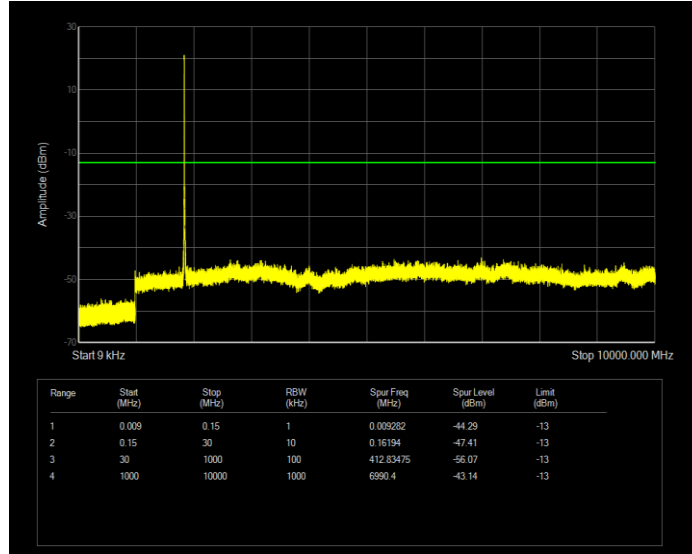

Band2 QAM16 BW=5MHz Channel=18625 RB Size=25 Position=#0

Band2 QAM16 BW=5MHz Channel=18900 RB Size=25 Position=#0

Band2 QAM16 BW=5MHz Channel=19175 RB Size=25 Position=#0

Band2 QPSK BW=1.4MHz Channel=18607 RB Size=6 Position=#0

Band2 QPSK BW=1.4MHz Channel=18900 RB Size=6 Position=#0

Band2 QPSK BW=1.4MHz Channel=19193 RB Size=6 Position=#0

Band2 QPSK BW=10MHz Channel=18650 RB Size=50 Position=#0

Band2 QPSK BW=10MHz Channel=18900 RB Size=50 Position=#0

Band2 QPSK BW=10MHz Channel=19150 RB Size=50 Position=#0

Band2 QPSK BW=15MHz Channel=18675 RB Size=75 Position=#0

Band2 QPSK BW=15MHz Channel=18900 RB Size=75 Position=#0

Band2 QPSK BW=15MHz Channel=19125 RB Size=75 Position=#0