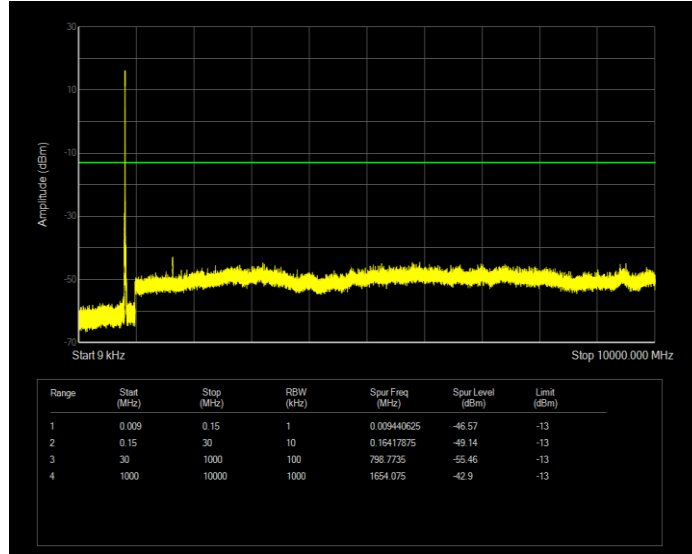

Band5 QAM16 BW=5MHz Channel=20625 RB Size=25 Position=#0

Band5 QPSK BW=1.4MHz Channel=20407 RB Size=6 Position=#0

Band5 QPSK BW=1.4MHz Channel=20525 RB Size=6 Position=#0

Band5 QPSK BW=1.4MHz Channel=20643 RB Size=6 Position=#0

Band5 QPSK BW=10MHz Channel=20450 RB Size=50 Position=#0

Band5 QPSK BW=10MHz Channel=20525 RB Size=50 Position=#0

Band5 QPSK BW=10MHz Channel=20600 RB Size=50 Position=#0

Band5 QPSK BW=3MHz Channel=20415 RB Size=15 Position=#0

Band5 QPSK BW=3MHz Channel=20525 RB Size=15 Position=#0

Band5 QPSK BW=3MHz Channel=20635 RB Size=15 Position=#0

Band5 QPSK BW=5MHz Channel=20425 RB Size=25 Position=#0

Band5 QPSK BW=5MHz Channel=20525 RB Size=25 Position=#0