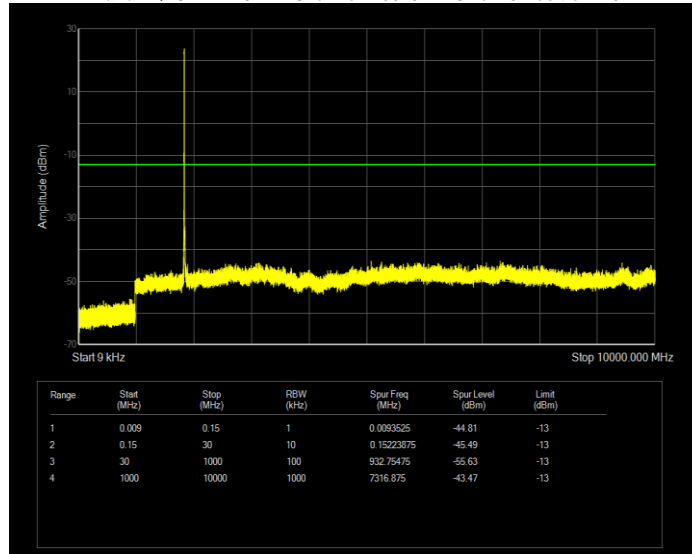

Band2 QPSK BW=10MHz Channel=19150 RB Size=50 Position=#0

Band2 QPSK BW=15MHz Channel=18675 RB Size=75 Position=#0

Band2 QPSK BW=15MHz Channel=18900 RB Size=75 Position=#0

Band2 QPSK BW=15MHz Channel=19125 RB Size=75 Position=#0

Band2 QPSK BW=20MHz Channel=18700 RB Size=100 Position=#0

Band2 QPSK BW=20MHz Channel=18900 RB Size=100 Position=#0

Band2 QPSK BW=20MHz Channel=19100 RB Size=100 Position=#0

Band2 QPSK BW=3MHz Channel=18615 RB Size=15 Position=#0

Band2 QPSK BW=3MHz Channel=18900 RB Size=15 Position=#0

Band2 QPSK BW=3MHz Channel=19185 RB Size=15 Position=#0

Band2 QPSK BW=5MHz Channel=18625 RB Size=25 Position=#0

Band2 QPSK BW=5MHz Channel=18900 RB Size=25 Position=#0