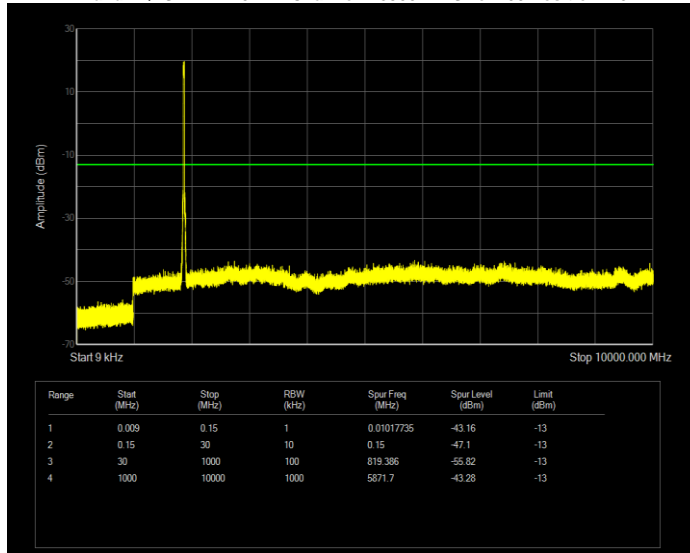

Band2 QPSK BW=1.4MHz Channel=18900 RB Size=6 Position=#0

Band2 QPSK BW=1.4MHz Channel=19193 RB Size=6 Position=#0

Band2 QPSK BW=10MHz Channel=18650 RB Size=50 Position=#0

Band2 QPSK BW=10MHz Channel=18900 RB Size=50 Position=#0

Band2 QPSK BW=10MHz Channel=19150 RB Size=50 Position=#0

Band2 QPSK BW=15MHz Channel=18675 RB Size=75 Position=#0

Band2 QPSK BW=15MHz Channel=18900 RB Size=75 Position=#0

Band2 QPSK BW=15MHz Channel=19125 RB Size=75 Position=#0

Band2 QPSK BW=20MHz Channel=18700 RB Size=100 Position=#0

Band2 QPSK BW=20MHz Channel=18900 RB Size=100 Position=#0

Band2 QPSK BW=20MHz Channel=19100 RB Size=100 Position=#0

Band2 QPSK BW=3MHz Channel=18615 RB Size=15 Position=#0