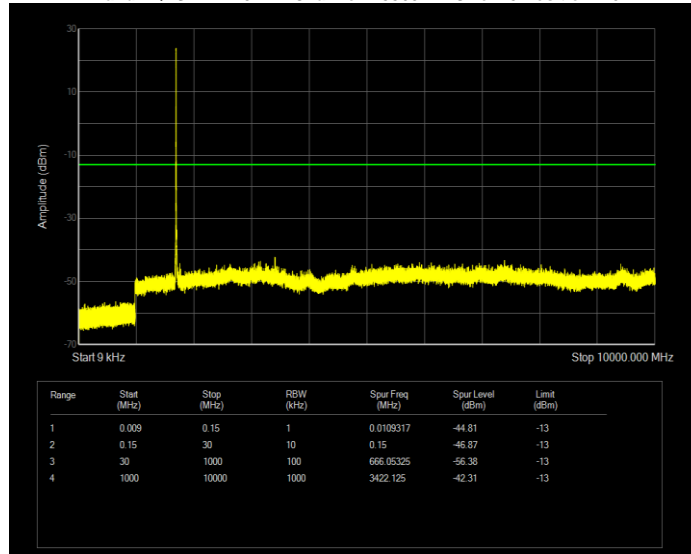

Band4 QPSK BW=10MHz Channel=20350 RB Size=50 Position=#0

Band4 QPSK BW=15MHz Channel=20025 RB Size=75 Position=#0

Band4 QPSK BW=15MHz Channel=20175 RB Size=75 Position=#0

Band4 QPSK BW=15MHz Channel=20325 RB Size=75 Position=#0

Band4 QPSK BW=20MHz Channel=20050 RB Size=100 Position=#0

Band4 QPSK BW=20MHz Channel=20175 RB Size=100 Position=#0

Band4 QPSK BW=20MHz Channel=20300 RB Size=100 Position=#0

Band4 QPSK BW=3MHz Channel=19965 RB Size=15 Position=#0

Band4 QPSK BW=3MHz Channel=20175 RB Size=15 Position=#0

Band4 QPSK BW=3MHz Channel=20385 RB Size=15 Position=#0

Band4 QPSK BW=5MHz Channel=19975 RB Size=25 Position=#0

Band4 QPSK BW=5MHz Channel=20175 RB Size=25 Position=#0