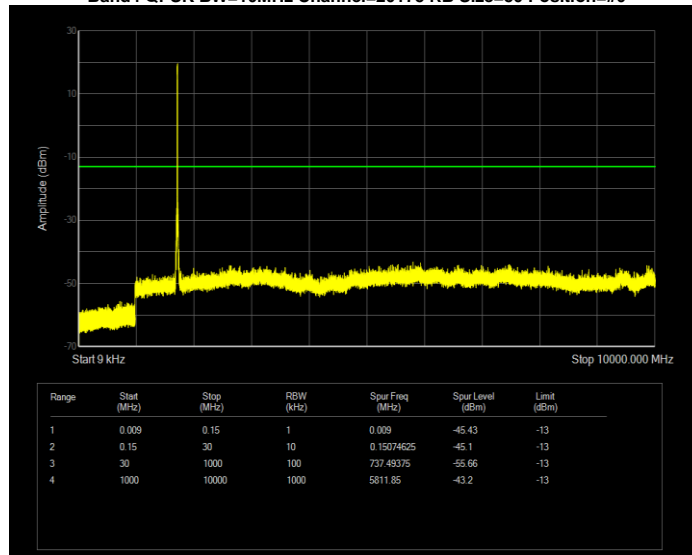

Band4 QPSK BW=1.4MHz Channel=20175 RB Size=6 Position=#0

Band4 QPSK BW=1.4MHz Channel=20393 RB Size=6 Position=#0

Band4 QPSK BW=10MHz Channel=20000 RB Size=50 Position=#0

Band4 QPSK BW=10MHz Channel=20175 RB Size=50 Position=#0

Band4 QPSK BW=10MHz Channel=20350 RB Size=50 Position=#0

Band4 QPSK BW=15MHz Channel=20025 RB Size=75 Position=#0

Band4 QPSK BW=15MHz Channel=20175 RB Size=75 Position=#0

Band4 QPSK BW=15MHz Channel=20325 RB Size=75 Position=#0