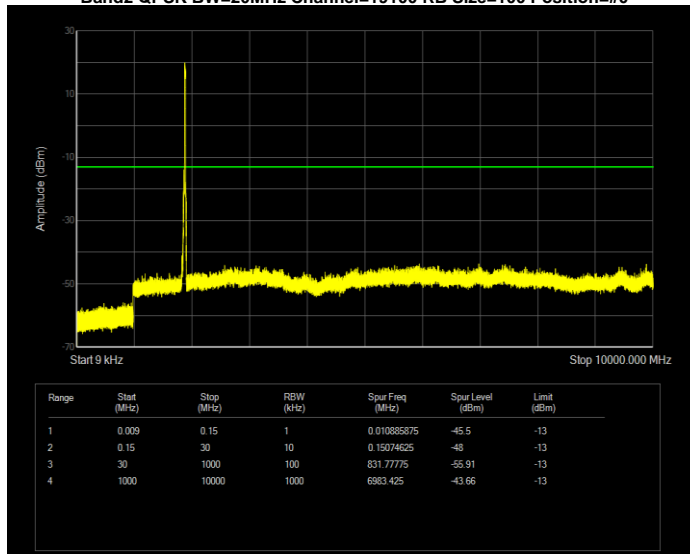

Band2 QPSK BW=1.4MHz Channel=18900 RB Size=6 Position=#0

Band2 QPSK BW=1.4MHz Channel=19193 RB Size=6 Position=#0

Band2 QPSK BW=10MHz Channel=18650 RB Size=50 Position=#0

Band2 QPSK BW=10MHz Channel=18900 RB Size=50 Position=#0

Band2 QPSK BW=10MHz Channel=19150 RB Size=50 Position=#0

Band2 QPSK BW=15MHz Channel=18675 RB Size=75 Position=#0

Band2 QPSK BW=15MHz Channel=18900 RB Size=75 Position=#0

Band2 QPSK BW=15MHz Channel=19125 RB Size=75 Position=#0

Band2 QPSK BW=20MHz Channel=18700 RB Size=100 Position=#0

Band2 QPSK BW=20MHz Channel=18900 RB Size=100 Position=#0

Band2 QPSK BW=20MHz Channel=19100 RB Size=100 Position=#0

Band2 QPSK BW=3MHz Channel=18615 RB Size=15 Position=#0