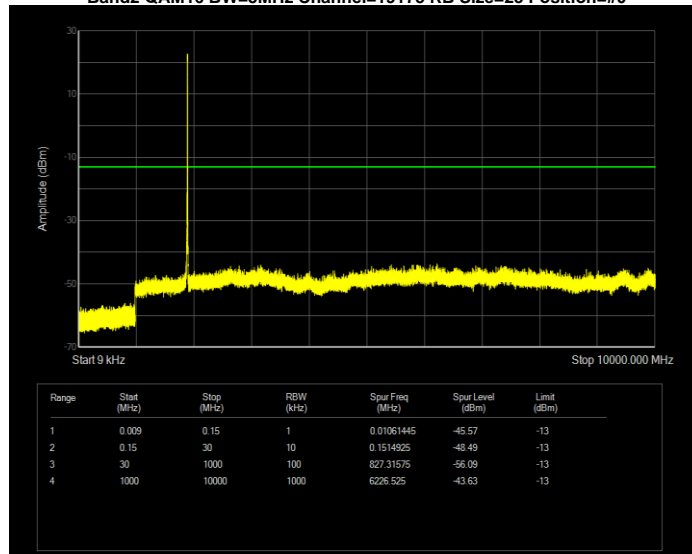

Band2 QAM16 BW=5MHz Channel=18625 RB Size=25 Position=#0

Band2 QAM16 BW=5MHz Channel=18900 RB Size=25 Position=#0

Band2 QAM16 BW=5MHz Channel=19175 RB Size=25 Position=#0

Band2 QPSK BW=1.4MHz Channel=18607 RB Size=6 Position=#0

Band2 QPSK BW=1.4MHz Channel=18900 RB Size=6 Position=#0

Band2 QPSK BW=1.4MHz Channel=19193 RB Size=6 Position=#0

Band2 QPSK BW=10MHz Channel=18650 RB Size=50 Position=#0

Band2 QPSK BW=10MHz Channel=18900 RB Size=50 Position=#0

Band2 QPSK BW=10MHz Channel=19150 RB Size=50 Position=#0

Band2 QPSK BW=15MHz Channel=18675 RB Size=75 Position=#0

Band2 QPSK BW=15MHz Channel=18900 RB Size=75 Position=#0

Band2 QPSK BW=15MHz Channel=19125 RB Size=75 Position=#0