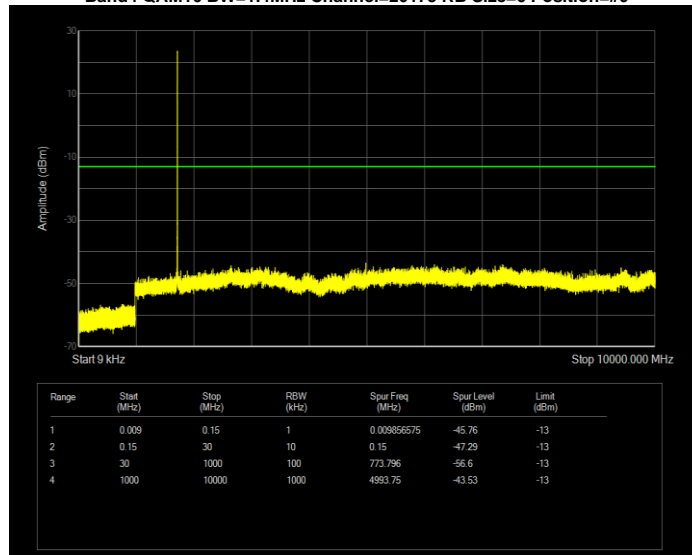

Band2 QPSK BW=20MHz Channel=18700 RB Size=100 Position=#0

Band2 QPSK BW=20MHz Channel=18900 RB Size=100 Position=#0

Band2 QPSK BW=20MHz Channel=19100 RB Size=100 Position=#0

Band2 QPSK BW=3MHz Channel=18615 RB Size=15 Position=#0

Band2 QPSK BW=3MHz Channel=18900 RB Size=15 Position=#0

Band2 QPSK BW=3MHz Channel=19185 RB Size=15 Position=#0

Band2 QPSK BW=5MHz Channel=18625 RB Size=25 Position=#0

Band2 QPSK BW=5MHz Channel=18900 RB Size=25 Position=#0

Band2 QPSK BW=5MHz Channel=19175 RB Size=25 Position=#0

Band4 QAM16 BW=1.4MHz Channel=19957 RB Size=6 Position=#0

Band4 QAM16 BW=1.4MHz Channel=20175 RB Size=6 Position=#0

Band4 QAM16 BW=1.4MHz Channel=20393 RB Size=6 Position=#0