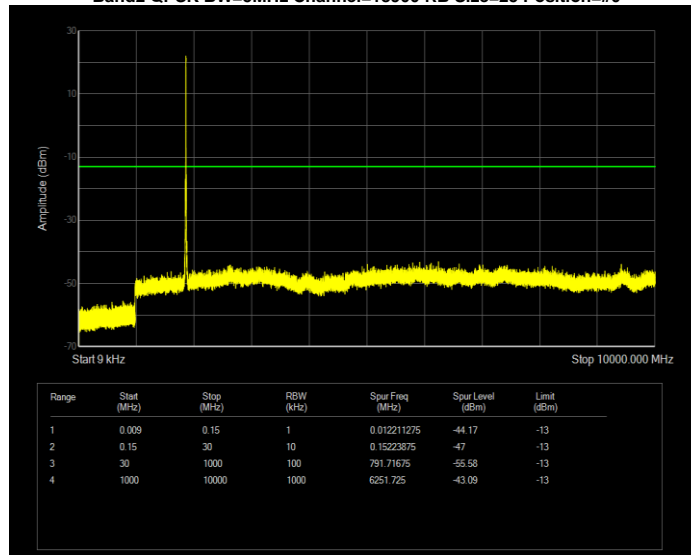

Band2 QPSK BW=20MHz Channel=18700 RB Size=100 Position=#0

Band2 QPSK BW=20MHz Channel=18900 RB Size=100 Position=#0

Band2 QPSK BW=20MHz Channel=19100 RB Size=100 Position=#0

Band2 QPSK BW=3MHz Channel=18615 RB Size=15 Position=#0

Band2 QPSK BW=3MHz Channel=18900 RB Size=15 Position=#0

Band2 QPSK BW=3MHz Channel=19185 RB Size=15 Position=#0

Band2 QPSK BW=5MHz Channel=18625 RB Size=25 Position=#0

Band2 QPSK BW=5MHz Channel=18900 RB Size=25 Position=#0

Band2 QPSK BW=5MHz Channel=19175 RB Size=25 Position=#0

Band4 QAM16 BW=1.4MHz Channel=19957 RB Size=6 Position=#0

Band4 QAM16 BW=1.4MHz Channel=20175 RB Size=6 Position=#0

Band4 QAM16 BW=1.4MHz Channel=20393 RB Size=6 Position=#0