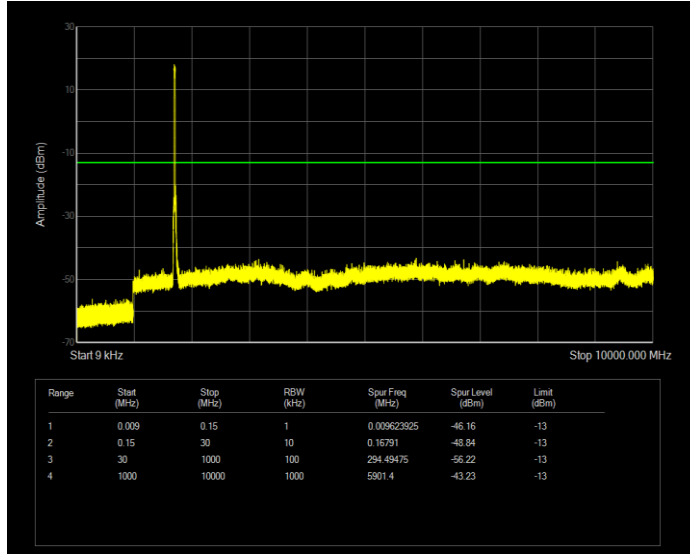

Band4 QPSK BW=1.4MHz Channel=20175 RB Size=6 Position=#0

Band4 QPSK BW=1.4MHz Channel=20393 RB Size=6 Position=#0

Band4 QPSK BW=10MHz Channel=20000 RB Size=50 Position=#0

Band4 QPSK BW=10MHz Channel=20175 RB Size=50 Position=#0

Band4 QPSK BW=10MHz Channel=20350 RB Size=50 Position=#0

Band4 QPSK BW=15MHz Channel=20025 RB Size=75 Position=#0

Band4 QPSK BW=15MHz Channel=20175 RB Size=75 Position=#0

Band4 QPSK BW=15MHz Channel=20325 RB Size=75 Position=#0

Band4 QPSK BW=20MHz Channel=20050 RB Size=100 Position=#0

Band4 QPSK BW=20MHz Channel=20175 RB Size=100 Position=#0

Band4 QPSK BW=20MHz Channel=20300 RB Size=100 Position=#0

Band4 QPSK BW=3MHz Channel=19965 RB Size=15 Position=#0