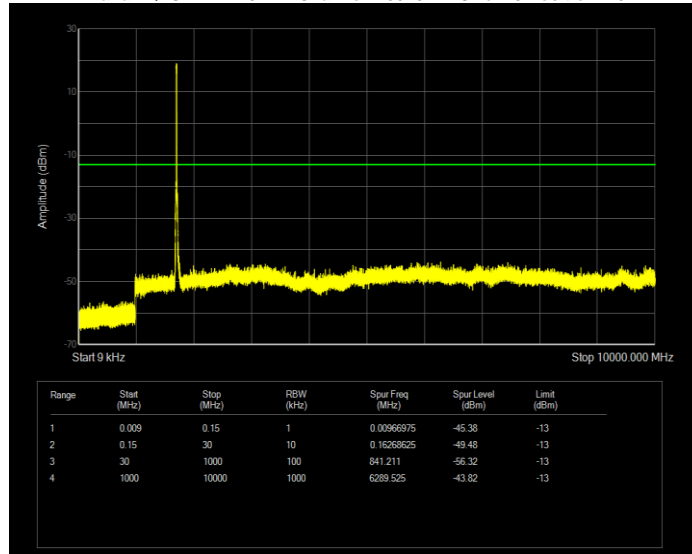

Band4 QPSK BW=1.4MHz Channel=20175 RB Size=6 Position=#0

Band4 QPSK BW=1.4MHz Channel=20393 RB Size=6 Position=#0

Band4 QPSK BW=10MHz Channel=20000 RB Size=50 Position=#0

Band4 QPSK BW=10MHz Channel=20175 RB Size=50 Position=#0

Band4 QPSK BW=10MHz Channel=20350 RB Size=50 Position=#0

Band4 QPSK BW=15MHz Channel=20025 RB Size=75 Position=#0

Band4 QPSK BW=15MHz Channel=20175 RB Size=75 Position=#0

Band4 QPSK BW=15MHz Channel=20325 RB Size=75 Position=#0