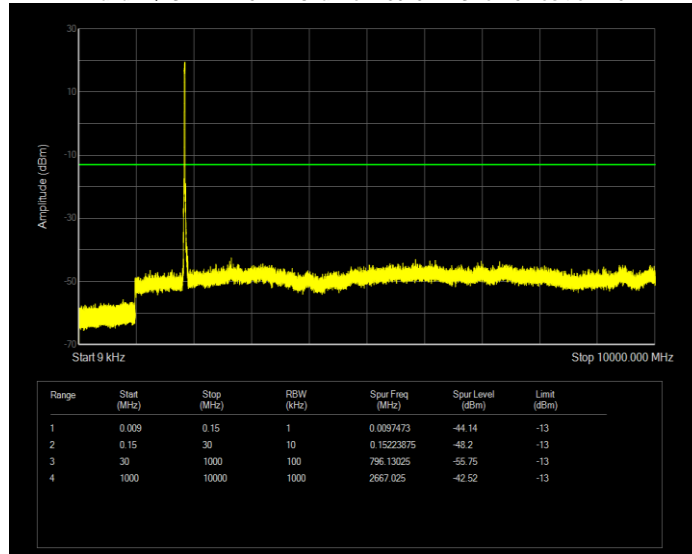

Band2 QAM16 BW=5MHz Channel=18625 RB Size=25 Position=#0

Band2 QAM16 BW=5MHz Channel=18900 RB Size=25 Position=#0

Band2 QAM16 BW=5MHz Channel=19175 RB Size=25 Position=#0

Band2 QPSK BW=1.4MHz Channel=18607 RB Size=6 Position=#0

Band2 QPSK BW=1.4MHz Channel=18900 RB Size=6 Position=#0

Band2 QPSK BW=1.4MHz Channel=19193 RB Size=6 Position=#0

Band2 QPSK BW=10MHz Channel=18650 RB Size=50 Position=#0

Band2 QPSK BW=10MHz Channel=18900 RB Size=50 Position=#0

Band2 QPSK BW=10MHz Channel=19150 RB Size=50 Position=#0

Band2 QPSK BW=15MHz Channel=18675 RB Size=75 Position=#0

Band2 QPSK BW=15MHz Channel=18900 RB Size=75 Position=#0

Band2 QPSK BW=15MHz Channel=19125 RB Size=75 Position=#0

Band2 QPSK BW=20MHz Channel=18700 RB Size=100 Position=#0

Band2 QPSK BW=20MHz Channel=18900 RB Size=100 Position=#0

Band2 QPSK BW=20MHz Channel=19100 RB Size=100 Position=#0

Band2 QPSK BW=3MHz Channel=18615 RB Size=15 Position=#0