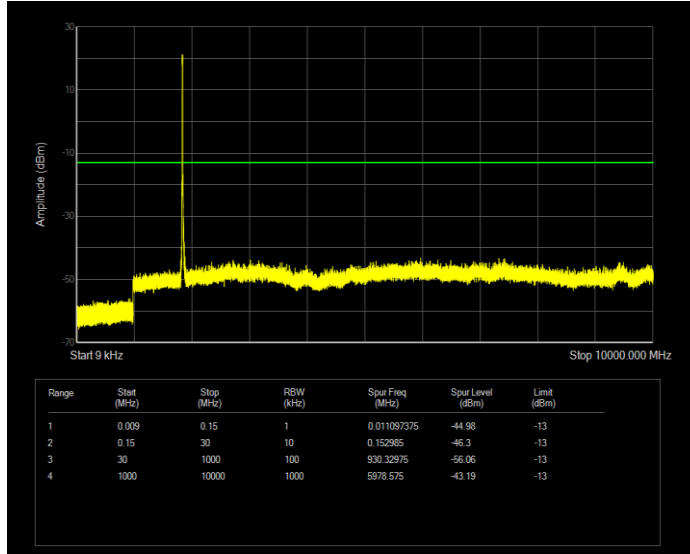

Band2 QAM16 BW=5MHz Channel=18625 RB Size=25 Position=#0

Band2 QAM16 BW=5MHz Channel=18900 RB Size=25 Position=#0

Band2 QAM16 BW=5MHz Channel=19175 RB Size=25 Position=#0

Band2 QPSK BW=1.4MHz Channel=18607 RB Size=6 Position=#0

Band2 QPSK BW=1.4MHz Channel=18900 RB Size=6 Position=#0

Band2 QPSK BW=1.4MHz Channel=19193 RB Size=6 Position=#0

Band2 QPSK BW=10MHz Channel=18650 RB Size=50 Position=#0

Band2 QPSK BW=10MHz Channel=18900 RB Size=50 Position=#0

Band2 QPSK BW=10MHz Channel=19150 RB Size=50 Position=#0

Band2 QPSK BW=15MHz Channel=18675 RB Size=75 Position=#0

Band2 QPSK BW=15MHz Channel=18900 RB Size=75 Position=#0

Band2 QPSK BW=15MHz Channel=19125 RB Size=75 Position=#0