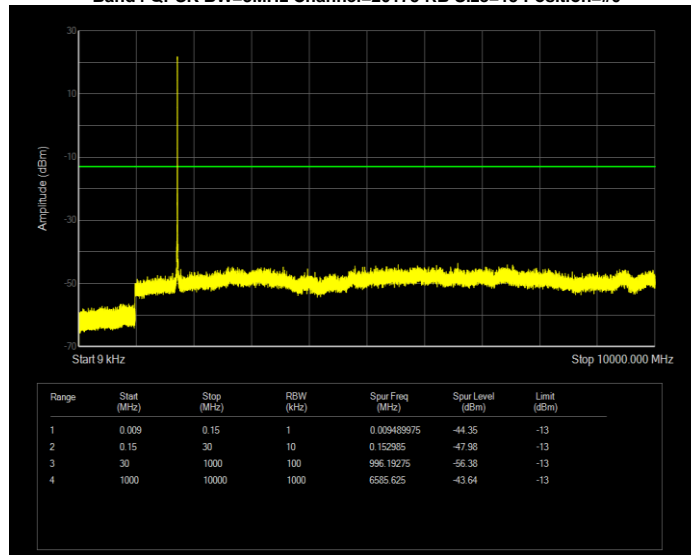

Band4 QPSK BW=10MHz Channel=20350 RB Size=50 Position=#0

Band4 QPSK BW=15MHz Channel=20025 RB Size=75 Position=#0

Band4 QPSK BW=15MHz Channel=20175 RB Size=75 Position=#0

Band4 QPSK BW=15MHz Channel=20325 RB Size=75 Position=#0

Band4 QPSK BW=20MHz Channel=20050 RB Size=100 Position=#0

Band4 QPSK BW=20MHz Channel=20175 RB Size=100 Position=#0

Band4 QPSK BW=20MHz Channel=20300 RB Size=100 Position=#0

Band4 QPSK BW=3MHz Channel=19965 RB Size=15 Position=#0

Band4 QPSK BW=3MHz Channel=20175 RB Size=15 Position=#0

Band4 QPSK BW=3MHz Channel=20385 RB Size=15 Position=#0

Band4 QPSK BW=5MHz Channel=19975 RB Size=25 Position=#0

Band4 QPSK BW=5MHz Channel=20175 RB Size=25 Position=#0