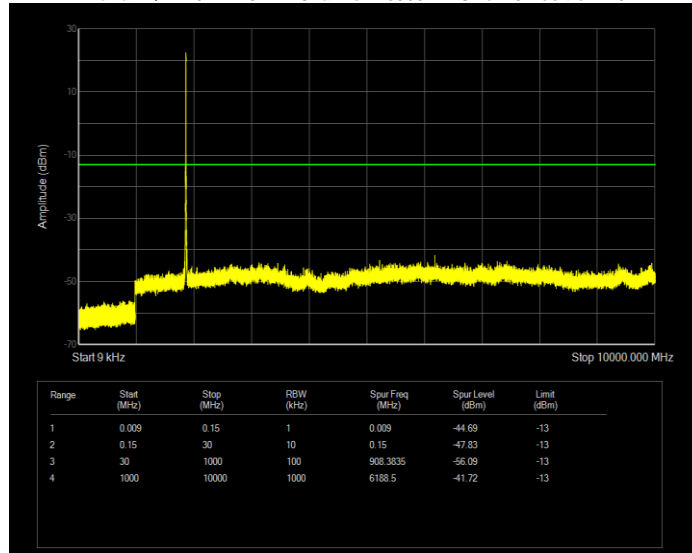

Band2 QAM16 BW=5MHz Channel=18625 RB Size=25 Position=#0

Band2 QAM16 BW=5MHz Channel=18900 RB Size=25 Position=#0

Band2 QAM16 BW=5MHz Channel=19175 RB Size=25 Position=#0

Band2 QPSK BW=1.4MHz Channel=18607 RB Size=6 Position=#0

Band2 QPSK BW=1.4MHz Channel=18900 RB Size=6 Position=#0

Band2 QPSK BW=1.4MHz Channel=19193 RB Size=6 Position=#0

Band2 QPSK BW=10MHz Channel=18650 RB Size=50 Position=#0

Band2 QPSK BW=10MHz Channel=18900 RB Size=50 Position=#0

Band2 QPSK BW=10MHz Channel=19150 RB Size=50 Position=#0

Band2 QPSK BW=15MHz Channel=18675 RB Size=75 Position=#0

Band2 QPSK BW=15MHz Channel=18900 RB Size=75 Position=#0

Band2 QPSK BW=15MHz Channel=19125 RB Size=75 Position=#0