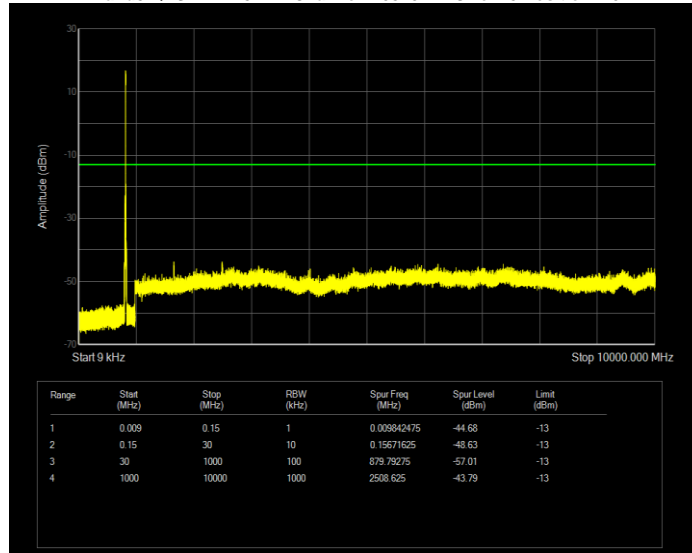

Band5 QPSK BW=10MHz Channel=20450 RB Size=50 Position=#0

Band5 QPSK BW=10MHz Channel=20525 RB Size=50 Position=#0

Band5 QPSK BW=10MHz Channel=20600 RB Size=50 Position=#0

Band5 QPSK BW=3MHz Channel=20415 RB Size=15 Position=#0

Band5 QPSK BW=3MHz Channel=20525 RB Size=15 Position=#0

Band5 QPSK BW=3MHz Channel=20635 RB Size=15 Position=#0

Band5 QPSK BW=5MHz Channel=20425 RB Size=25 Position=#0

Band5 QPSK BW=5MHz Channel=20525 RB Size=25 Position=#0

Band5 QPSK BW=5MHz Channel=20625 RB Size=25 Position=#0