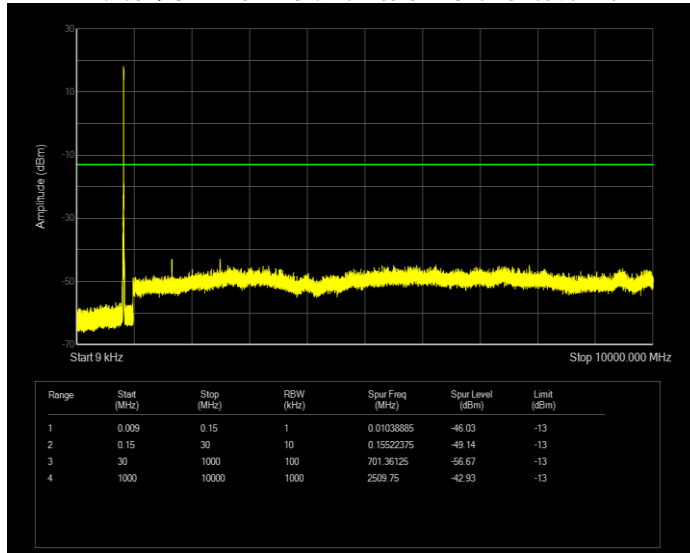

Band5 QPSK BW=10MHz Channel=20450 RB Size=50 Position=#0

Band5 QPSK BW=10MHz Channel=20525 RB Size=50 Position=#0

Band5 QPSK BW=10MHz Channel=20600 RB Size=50 Position=#0

Band5 QPSK BW=3MHz Channel=20415 RB Size=15 Position=#0

Band5 QPSK BW=3MHz Channel=20525 RB Size=15 Position=#0

Band5 QPSK BW=3MHz Channel=20635 RB Size=15 Position=#0

Band5 QPSK BW=5MHz Channel=20425 RB Size=25 Position=#0

Band5 QPSK BW=5MHz Channel=20525 RB Size=25 Position=#0