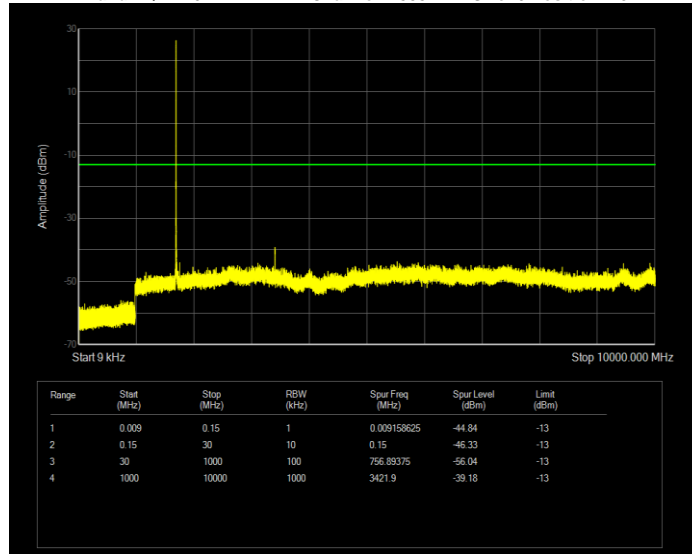

Band2 QPSK BW=20MHz Channel=18700 RB Size=100 Position=#0

Band2 QPSK BW=20MHz Channel=18900 RB Size=100 Position=#0

Band2 QPSK BW=20MHz Channel=19100 RB Size=100 Position=#0

Band2 QPSK BW=3MHz Channel=18615 RB Size=15 Position=#0

Band2 QPSK BW=3MHz Channel=18900 RB Size=15 Position=#0

Band2 QPSK BW=3MHz Channel=19185 RB Size=15 Position=#0

Band2 QPSK BW=5MHz Channel=18625 RB Size=25 Position=#0

Band2 QPSK BW=5MHz Channel=18900 RB Size=25 Position=#0

Band2 QPSK BW=5MHz Channel=19175 RB Size=25 Position=#0

Band4 QAM16 BW=1.4MHz Channel=19957 RB Size=6 Position=#0

Band4 QAM16 BW=1.4MHz Channel=20175 RB Size=6 Position=#0

Band4 QAM16 BW=1.4MHz Channel=20393 RB Size=6 Position=#0