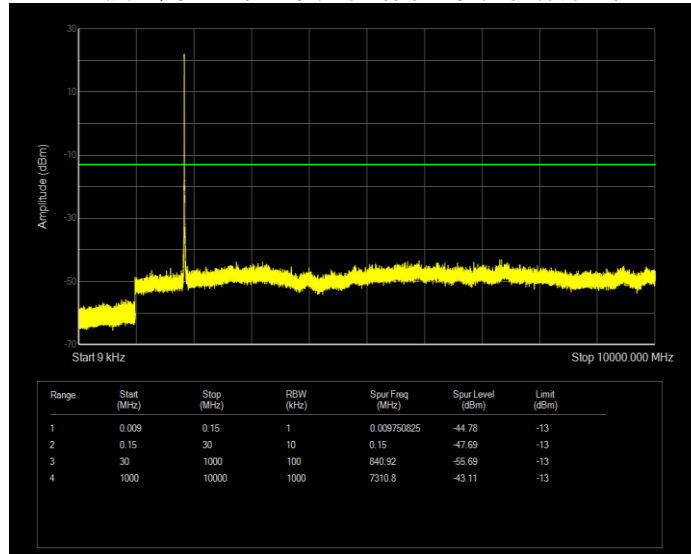

Band2 QPSK BW=10MHz Channel=19150 RB Size=50 Position=#0

Band2 QPSK BW=15MHz Channel=18675 RB Size=75 Position=#0

Band2 QPSK BW=15MHz Channel=18900 RB Size=75 Position=#0

Band2 QPSK BW=15MHz Channel=19125 RB Size=75 Position=#0

Band2 QPSK BW=20MHz Channel=18700 RB Size=100 Position=#0

Band2 QPSK BW=20MHz Channel=18900 RB Size=100 Position=#0

Band2 QPSK BW=20MHz Channel=19100 RB Size=100 Position=#0

Band2 QPSK BW=3MHz Channel=18615 RB Size=15 Position=#0

Band2 QPSK BW=3MHz Channel=18900 RB Size=15 Position=#0

Band2 QPSK BW=3MHz Channel=19185 RB Size=15 Position=#0

Band2 QPSK BW=5MHz Channel=18625 RB Size=25 Position=#0

Band2 QPSK BW=5MHz Channel=18900 RB Size=25 Position=#0