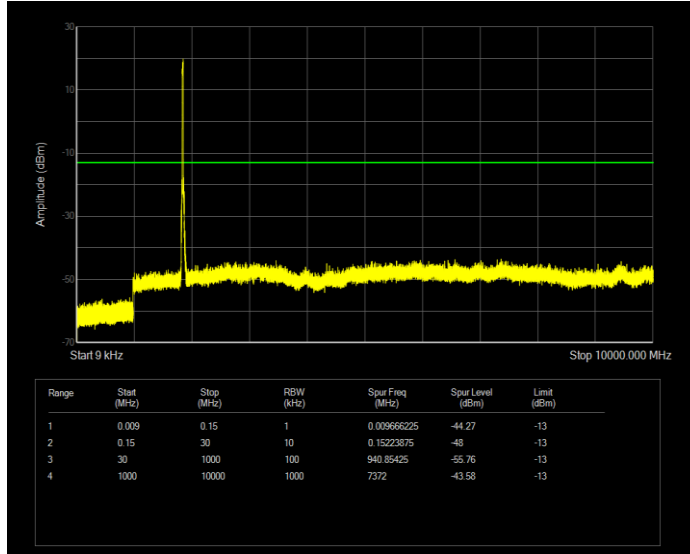

Band2 QPSK BW=1.4MHz Channel=18900 RB Size=6 Position=#0

Band2 QPSK BW=1.4MHz Channel=19193 RB Size=6 Position=#0

Band2 QPSK BW=10MHz Channel=18650 RB Size=50 Position=#0

Band2 QPSK BW=10MHz Channel=18900 RB Size=50 Position=#0

Band2 QPSK BW=10MHz Channel=19150 RB Size=50 Position=#0

Band2 QPSK BW=15MHz Channel=18675 RB Size=75 Position=#0

Band2 QPSK BW=15MHz Channel=18900 RB Size=75 Position=#0

Band2 QPSK BW=15MHz Channel=19125 RB Size=75 Position=#0

Band2 QPSK BW=20MHz Channel=18700 RB Size=100 Position=#0

Band2 QPSK BW=20MHz Channel=18900 RB Size=100 Position=#0

Band2 QPSK BW=20MHz Channel=19100 RB Size=100 Position=#0

Band2 QPSK BW=3MHz Channel=18615 RB Size=15 Position=#0