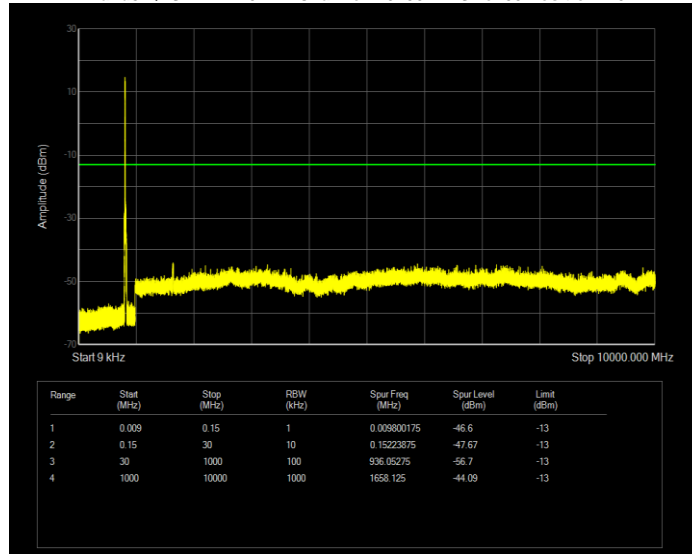

Band5 QAM16 BW=5MHz Channel=20625 RB Size=25 Position=#0

Band5 QPSK BW=1.4MHz Channel=20407 RB Size=6 Position=#0

Band5 QPSK BW=1.4MHz Channel=20525 RB Size=6 Position=#0

Band5 QPSK BW=1.4MHz Channel=20643 RB Size=6 Position=#0

Band5 QPSK BW=10MHz Channel=20450 RB Size=50 Position=#0

Band5 QPSK BW=10MHz Channel=20525 RB Size=50 Position=#0

Band5 QPSK BW=10MHz Channel=20600 RB Size=50 Position=#0

Band5 QPSK BW=3MHz Channel=20415 RB Size=15 Position=#0