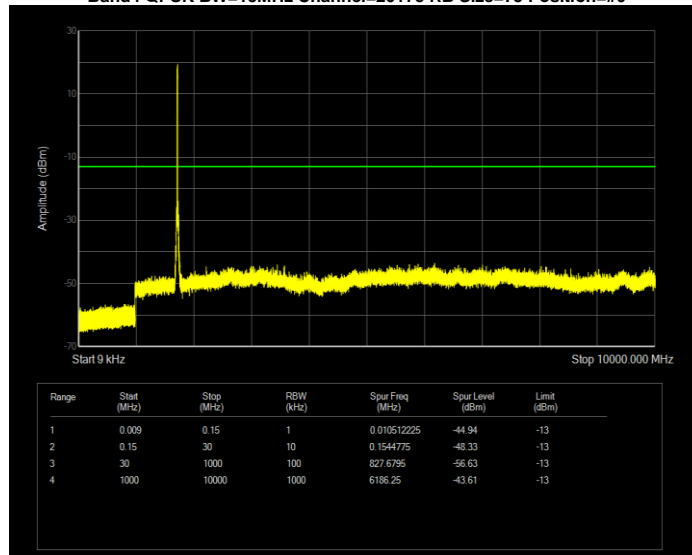

Band4 QPSK BW=1.4MHz Channel=20175 RB Size=6 Position=#0

Band4 QPSK BW=1.4MHz Channel=20393 RB Size=6 Position=#0

Band4 QPSK BW=10MHz Channel=20000 RB Size=50 Position=#0

Band4 QPSK BW=10MHz Channel=20175 RB Size=50 Position=#0

Band4 QPSK BW=10MHz Channel=20350 RB Size=50 Position=#0

Band4 QPSK BW=15MHz Channel=20025 RB Size=75 Position=#0

Band4 QPSK BW=15MHz Channel=20175 RB Size=75 Position=#0

Band4 QPSK BW=15MHz Channel=20325 RB Size=75 Position=#0