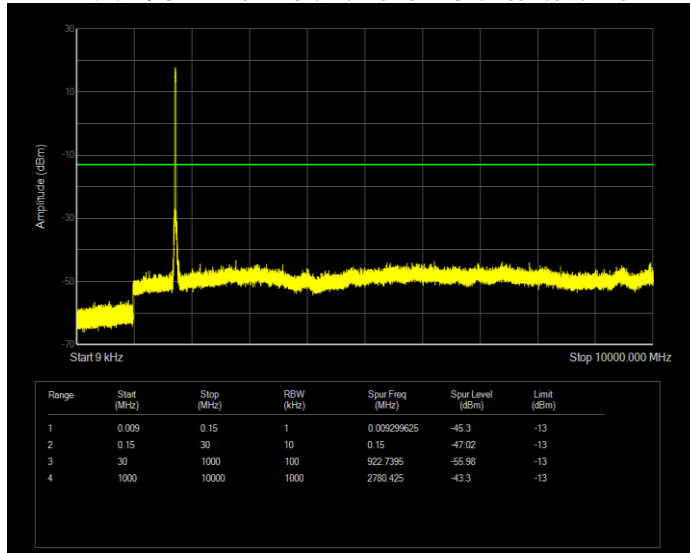

Band4 QPSK BW=1.4MHz Channel=20175 RB Size=6 Position=#0

Band4 QPSK BW=1.4MHz Channel=20393 RB Size=6 Position=#0

Band4 QPSK BW=10MHz Channel=20000 RB Size=50 Position=#0

Band4 QPSK BW=10MHz Channel=20175 RB Size=50 Position=#0

Band4 QPSK BW=10MHz Channel=20350 RB Size=50 Position=#0

Band4 QPSK BW=15MHz Channel=20025 RB Size=75 Position=#0

Band4 QPSK BW=15MHz Channel=20175 RB Size=75 Position=#0

Band4 QPSK BW=15MHz Channel=20325 RB Size=75 Position=#0

Band4 QPSK BW=20MHz Channel=20050 RB Size=100 Position=#0

Band4 QPSK BW=20MHz Channel=20175 RB Size=100 Position=#0

Band4 QPSK BW=20MHz Channel=20300 RB Size=100 Position=#0

Band4 QPSK BW=3MHz Channel=19965 RB Size=15 Position=#0