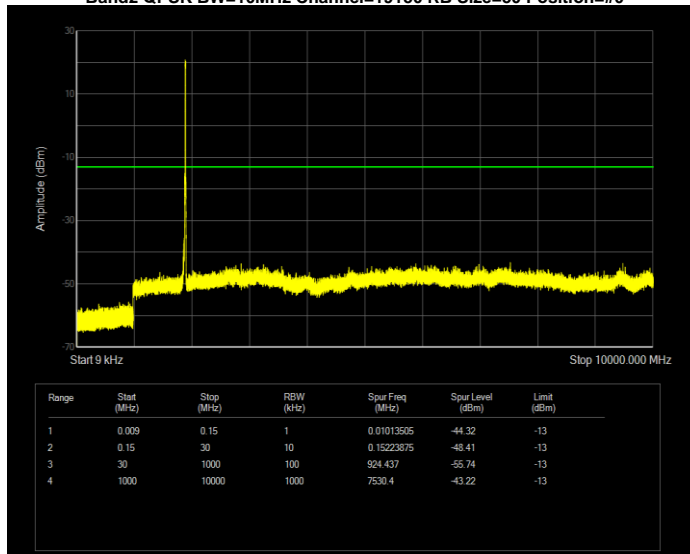

Band2 QAM16 BW=5MHz Channel=18625 RB Size=25 Position=#0

Band2 QAM16 BW=5MHz Channel=18900 RB Size=25 Position=#0

Band2 QAM16 BW=5MHz Channel=19175 RB Size=25 Position=#0

Band2 QPSK BW=1.4MHz Channel=18607 RB Size=6 Position=#0

Band2 QPSK BW=1.4MHz Channel=18900 RB Size=6 Position=#0

Band2 QPSK BW=1.4MHz Channel=19193 RB Size=6 Position=#0

Band2 QPSK BW=10MHz Channel=18650 RB Size=50 Position=#0

Band2 QPSK BW=10MHz Channel=18900 RB Size=50 Position=#0

Band2 QPSK BW=10MHz Channel=19150 RB Size=50 Position=#0

Band2 QPSK BW=15MHz Channel=18675 RB Size=75 Position=#0

Band2 QPSK BW=15MHz Channel=18900 RB Size=75 Position=#0

Band2 QPSK BW=15MHz Channel=19125 RB Size=75 Position=#0

Band2 QPSK BW=20MHz Channel=18700 RB Size=100 Position=#0

Band2 QPSK BW=20MHz Channel=18900 RB Size=100 Position=#0

Band2 QPSK BW=20MHz Channel=19100 RB Size=100 Position=#0

Band2 QPSK BW=3MHz Channel=18615 RB Size=15 Position=#0