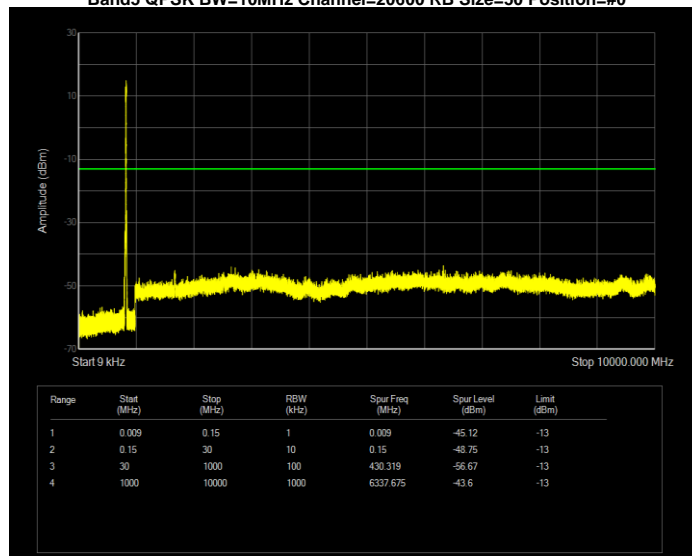

Band5 QAM16 BW=5MHz Channel=20625 RB Size=25 Position=#0

Band5 QPSK BW=1.4MHz Channel=20407 RB Size=6 Position=#0

Band5 QPSK BW=1.4MHz Channel=20525 RB Size=6 Position=#0

Band5 QPSK BW=1.4MHz Channel=20643 RB Size=6 Position=#0

Band5 QPSK BW=10MHz Channel=20450 RB Size=50 Position=#0

Band5 QPSK BW=10MHz Channel=20525 RB Size=50 Position=#0

Band5 QPSK BW=10MHz Channel=20600 RB Size=50 Position=#0

Band5 QPSK BW=3MHz Channel=20415 RB Size=15 Position=#0