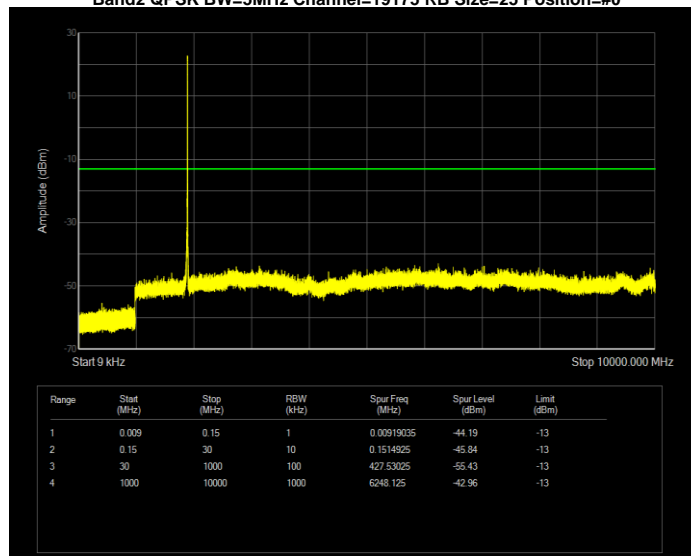

Band2 QPSK BW=20MHz Channel=18700 RB Size=100 Position=#0

Band2 QPSK BW=20MHz Channel=18900 RB Size=100 Position=#0

Band2 QPSK BW=20MHz Channel=19100 RB Size=100 Position=#0

Band2 QPSK BW=3MHz Channel=18615 RB Size=15 Position=#0

Band2 QPSK BW=3MHz Channel=18900 RB Size=15 Position=#0

Band2 QPSK BW=3MHz Channel=19185 RB Size=15 Position=#0

Band2 QPSK BW=5MHz Channel=18625 RB Size=25 Position=#0

Band2 QPSK BW=5MHz Channel=18900 RB Size=25 Position=#0

Band2 QPSK BW=5MHz Channel=19175 RB Size=25 Position=#0

Band4 QAM16 BW=1.4MHz Channel=19957 RB Size=6 Position=#0

Band4 QAM16 BW=1.4MHz Channel=20175 RB Size=6 Position=#0

Band4 QAM16 BW=1.4MHz Channel=20393 RB Size=6 Position=#0