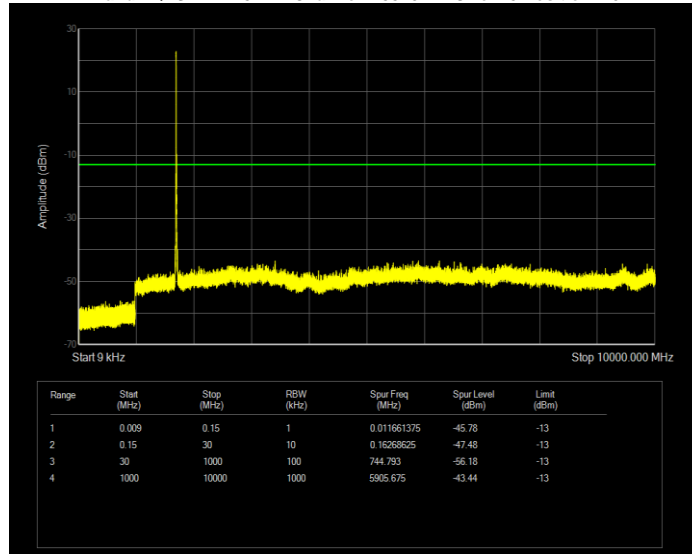

Band4 QPSK BW=10MHz Channel=20350 RB Size=50 Position=#0

Band4 QPSK BW=15MHz Channel=20025 RB Size=75 Position=#0

Band4 QPSK BW=15MHz Channel=20175 RB Size=75 Position=#0

Band4 QPSK BW=15MHz Channel=20325 RB Size=75 Position=#0

Band4 QPSK BW=20MHz Channel=20050 RB Size=100 Position=#0

Band4 QPSK BW=20MHz Channel=20175 RB Size=100 Position=#0

Band4 QPSK BW=20MHz Channel=20300 RB Size=100 Position=#0

Band4 QPSK BW=3MHz Channel=19965 RB Size=15 Position=#0

Band4 QPSK BW=3MHz Channel=20175 RB Size=15 Position=#0

Band4 QPSK BW=3MHz Channel=20385 RB Size=15 Position=#0

Band4 QPSK BW=5MHz Channel=19975 RB Size=25 Position=#0

Band4 QPSK BW=5MHz Channel=20175 RB Size=25 Position=#0