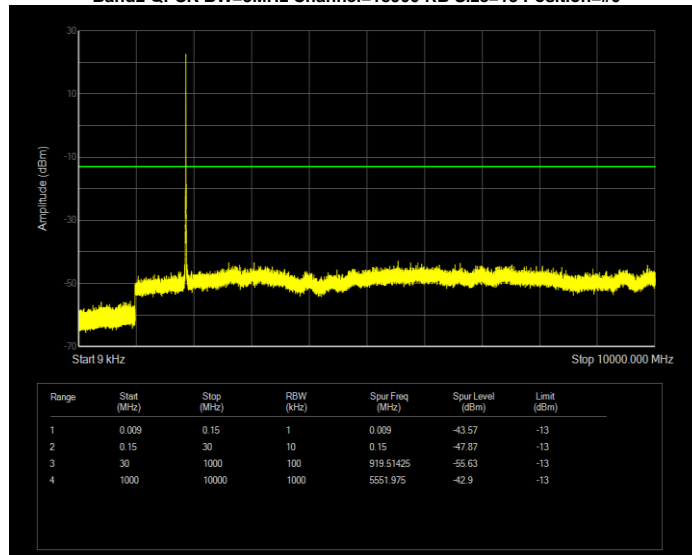

Band2 QPSK BW=10MHz Channel=19150 RB Size=50 Position=#0

Band2 QPSK BW=15MHz Channel=18675 RB Size=75 Position=#0

Band2 QPSK BW=15MHz Channel=18900 RB Size=75 Position=#0

Band2 QPSK BW=15MHz Channel=19125 RB Size=75 Position=#0

Band2 QPSK BW=20MHz Channel=18700 RB Size=100 Position=#0

Band2 QPSK BW=20MHz Channel=18900 RB Size=100 Position=#0

Band2 QPSK BW=20MHz Channel=19100 RB Size=100 Position=#0

Band2 QPSK BW=3MHz Channel=18615 RB Size=15 Position=#0

Band2 QPSK BW=3MHz Channel=18900 RB Size=15 Position=#0

Band2 QPSK BW=3MHz Channel=19185 RB Size=15 Position=#0

Band2 QPSK BW=5MHz Channel=18625 RB Size=25 Position=#0

Band2 QPSK BW=5MHz Channel=18900 RB Size=25 Position=#0