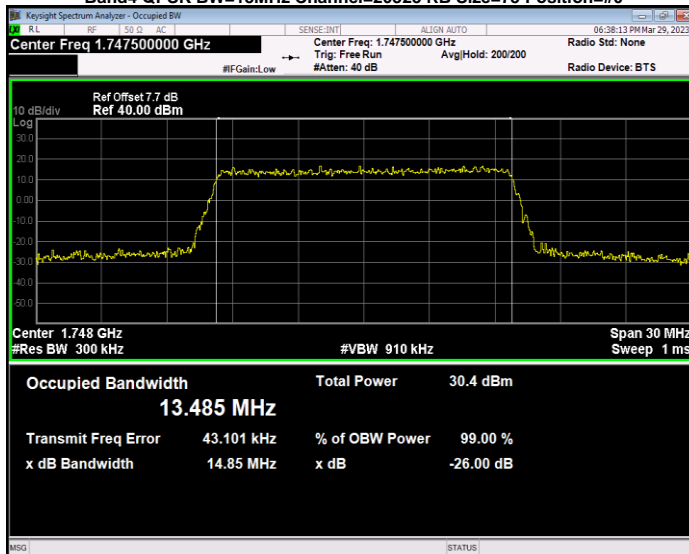

Band4 QPSK BW=15MHz Channel=20325 RB Size=75 Position=#0