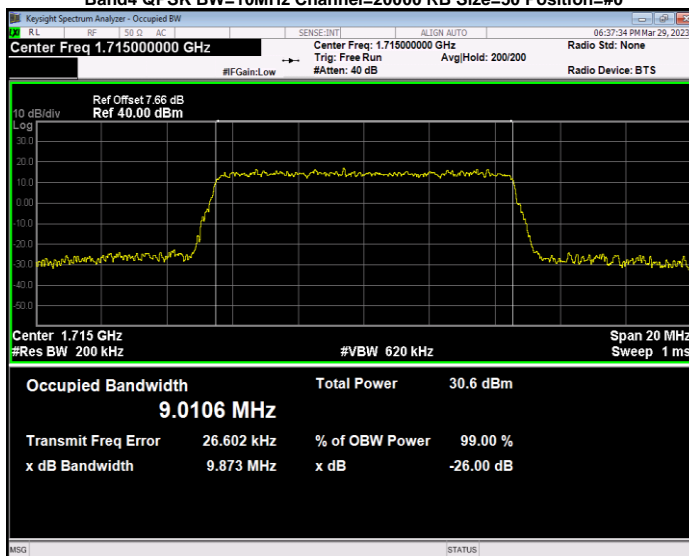

Band4 QPSK BW=1.4MHz Channel=19957 RB Size=6 Position=#0

Band4 QPSK BW=1.4MHz Channel=20175 RB Size=6 Position=#0

Band4 QPSK BW=1.4MHz Channel=20393 RB Size=6 Position=#0

Band4 QPSK BW=10MHz Channel=20000 RB Size=50 Position=#0