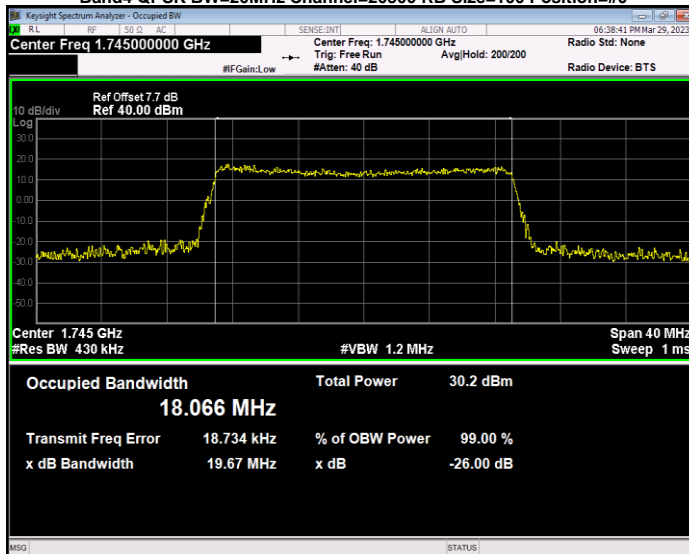

Band4 QPSK BW=15MHz Channel=20325 RB Size=75 Position=#0

Band4 QPSK BW=20MHz Channel=20050 RB Size=100 Position=#0

Band4 QPSK BW=20MHz Channel=20175 RB Size=100 Position=#0

Band4 QPSK BW=20MHz Channel=20300 RB Size=100 Position=#0