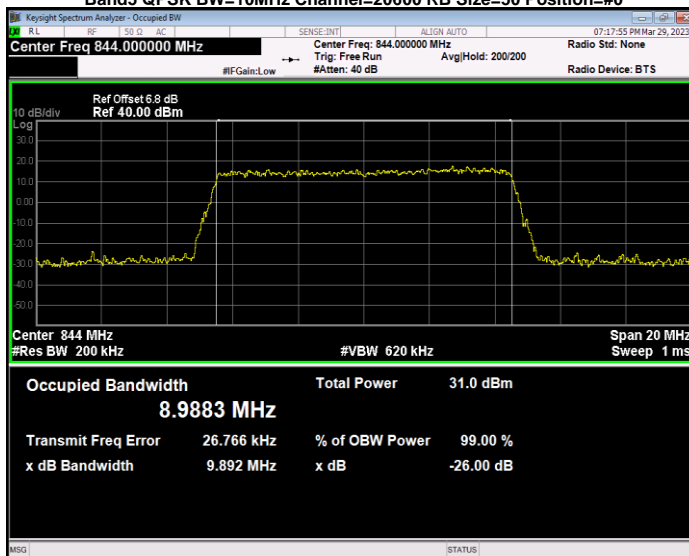

Band5 QPSK BW=1.4MHz Channel=20643 RB Size=6 Position=#0

Band5 QPSK BW=10MHz Channel=20450 RB Size=50 Position=#0

Band5 QPSK BW=10MHz Channel=20525 RB Size=50 Position=#0

Band5 QPSK BW=10MHz Channel=20600 RB Size=50 Position=#0