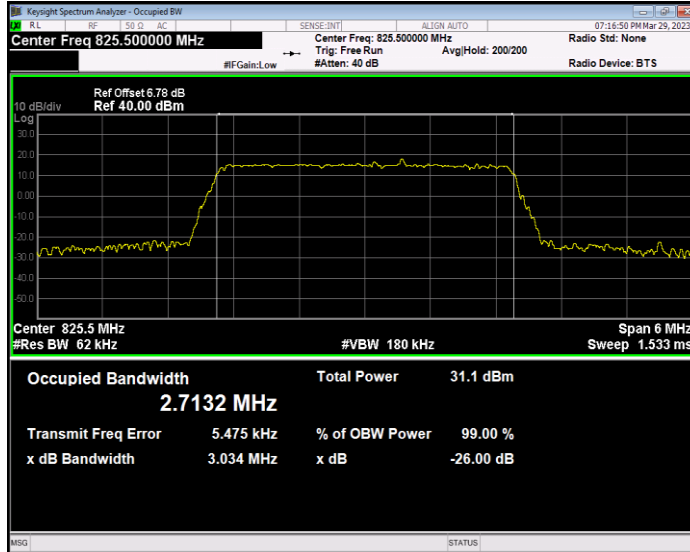

Band5 QPSK BW=3MHz Channel=20415 RB Size=15 Position=#0