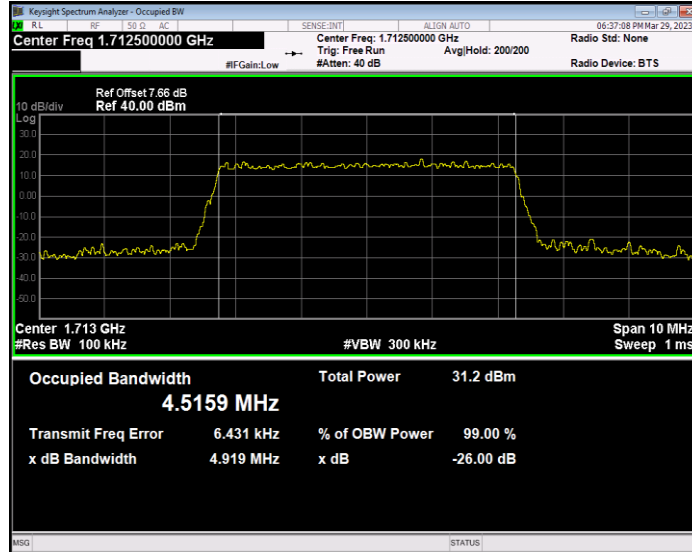

Band4 QPSK BW=3MHz Channel=19965 RB Size=15 Position=#0

Band4 QPSK BW=3MHz Channel=20175 RB Size=15 Position=#0

Band4 QPSK BW=3MHz Channel=20385 RB Size=15 Position=#0

Band4 QPSK BW=5MHz Channel=19975 RB Size=25 Position=#0