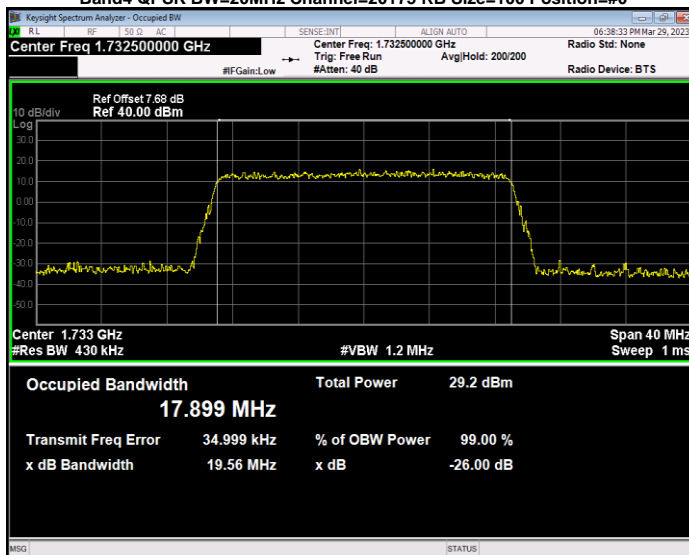

Band4 QPSK BW=20MHz Channel=20175 RB Size=100 Position=#0