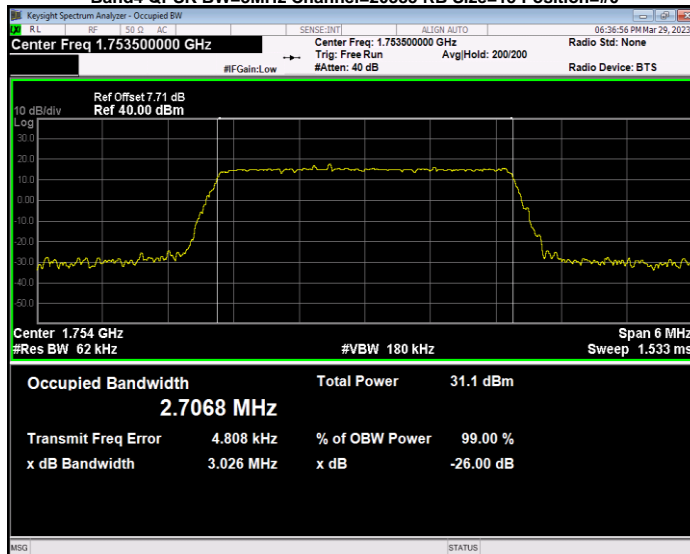

Band4 QPSK BW=3MHz Channel=20385 RB Size=15 Position=#0