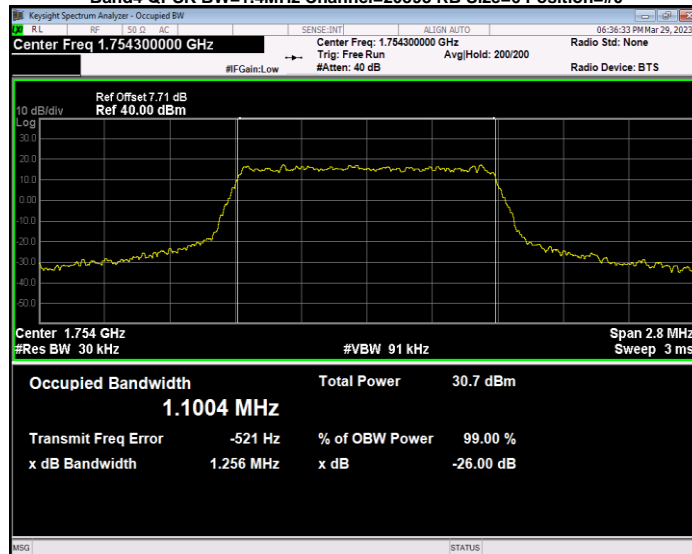

Band4 QPSK BW=1.4MHz Channel=19957 RB Size=6 Position=#0

Band4 QPSK BW=1.4MHz Channel=20175 RB Size=6 Position=#0

Band4 QPSK BW=1.4MHz Channel=20393 RB Size=6 Position=#0

Band4 QPSK BW=10MHz Channel=20000 RB Size=50 Position=#0