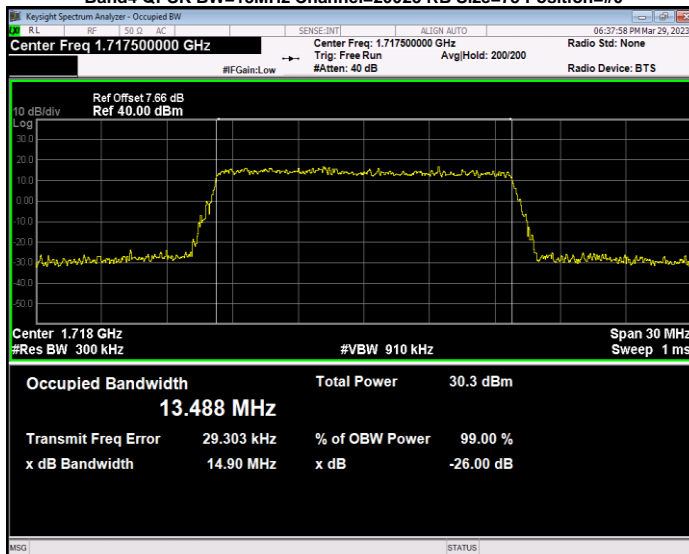

Band4 QPSK BW=15MHz Channel=20025 RB Size=75 Position=#0