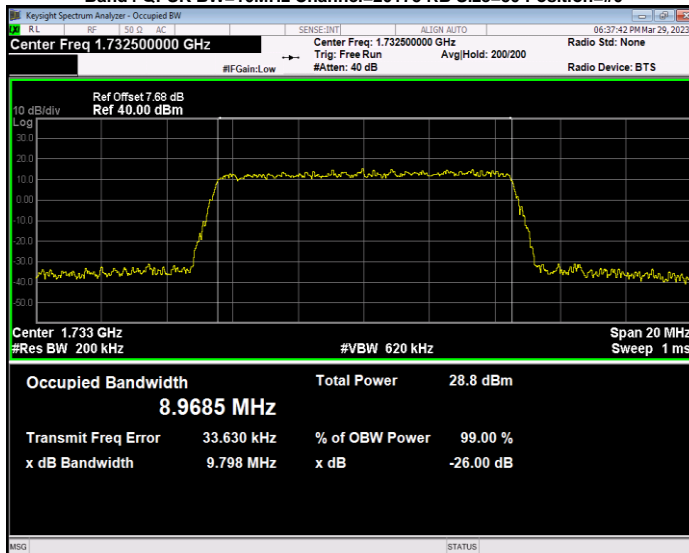

Band4 QPSK BW=10MHz Channel=20175 RB Size=50 Position=#0