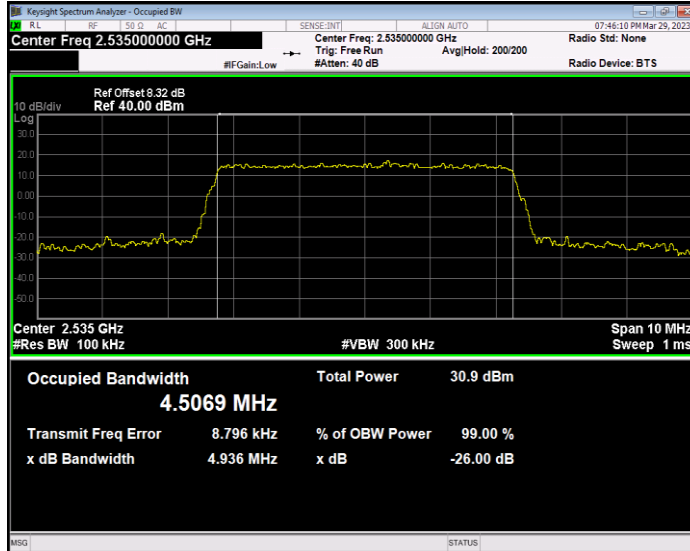

Band7 QPSK BW=5MHz Channel=21100 RB Size=25 Position=#0