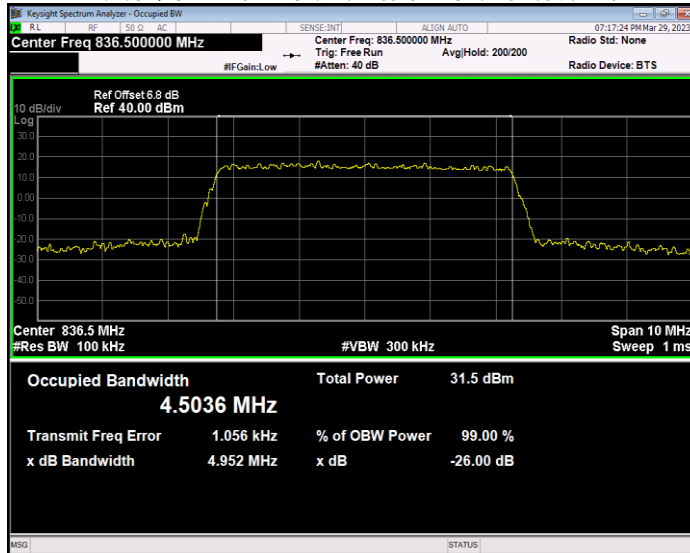

Band5 QPSK BW=5MHz Channel=20525 RB Size=25 Position=#0