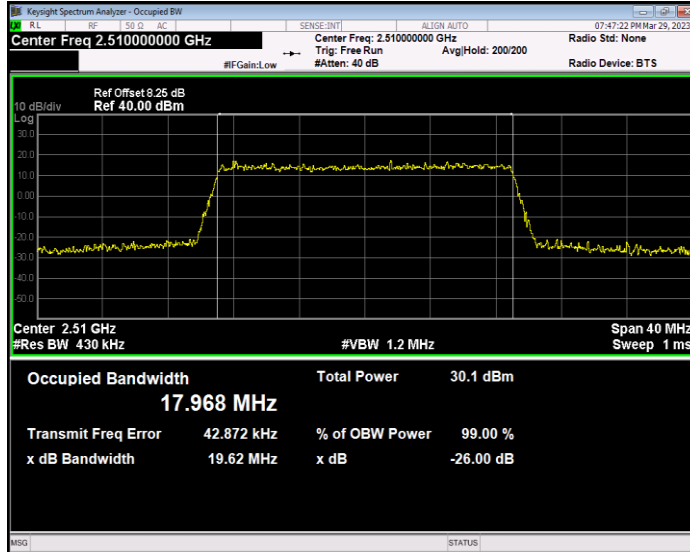

Band7 QPSK BW=20MHz Channel=20850 RB Size=100 Position=#0