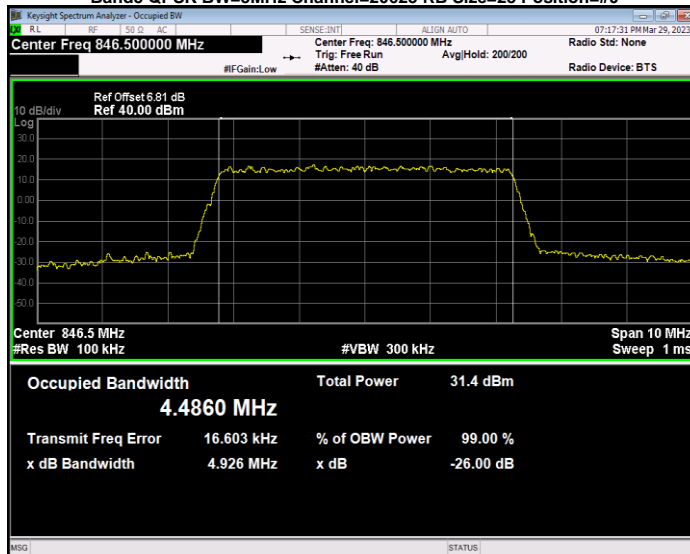

Band5 QPSK BW=5MHz Channel=20625 RB Size=25 Position=#0