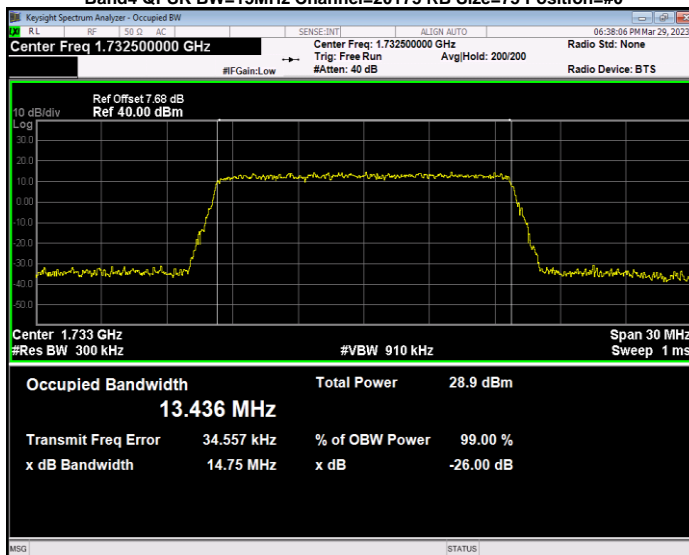

Band4 QPSK BW=10MHz Channel=20175 RB Size=50 Position=#0

Band4 QPSK BW=10MHz Channel=20350 RB Size=50 Position=#0

Band4 QPSK BW=15MHz Channel=20025 RB Size=75 Position=#0

Band4 QPSK BW=15MHz Channel=20175 RB Size=75 Position=#0