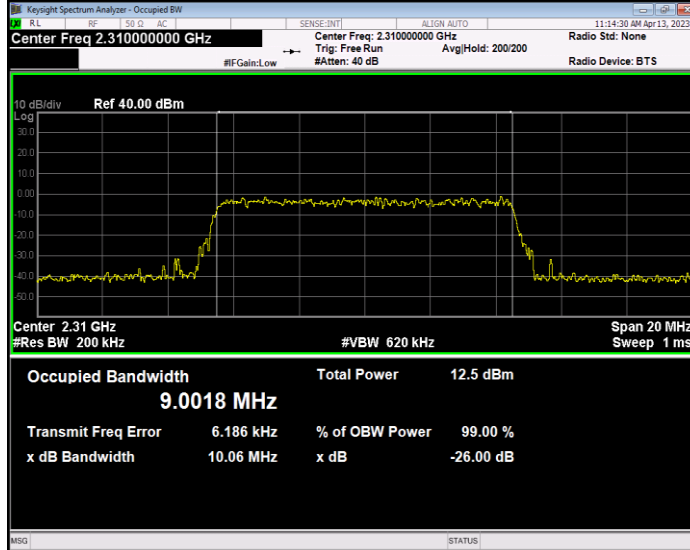

Band40(2305-2315) QPSK BW=10MHz Channel=38750 RB Size=50 Position=#0