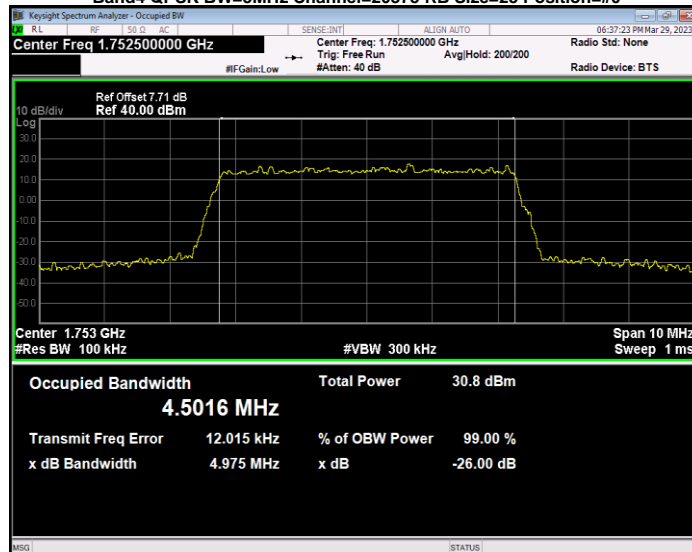

Band4 QPSK BW=5MHz Channel=20375 RB Size=25 Position=#0