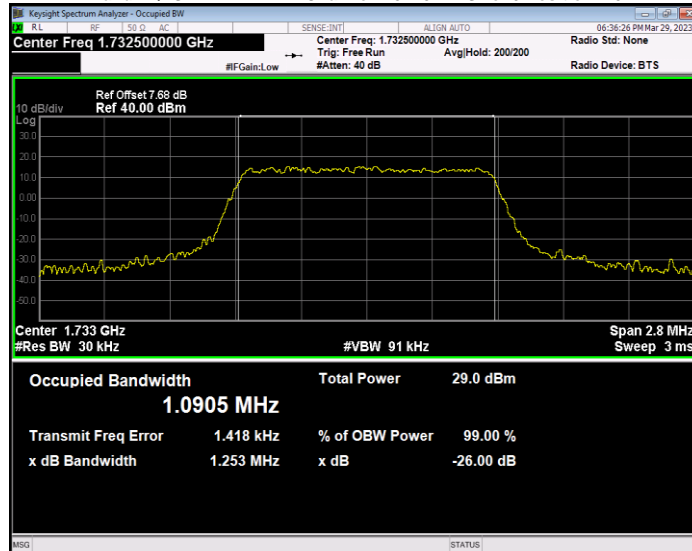

Band4 QPSK BW=1.4MHz Channel=19957 RB Size=6 Position=#0

Band4 QPSK BW=1.4MHz Channel=20175 RB Size=6 Position=#0

Band4 QPSK BW=1.4MHz Channel=20393 RB Size=6 Position=#0

Band4 QPSK BW=10MHz Channel=20000 RB Size=50 Position=#0