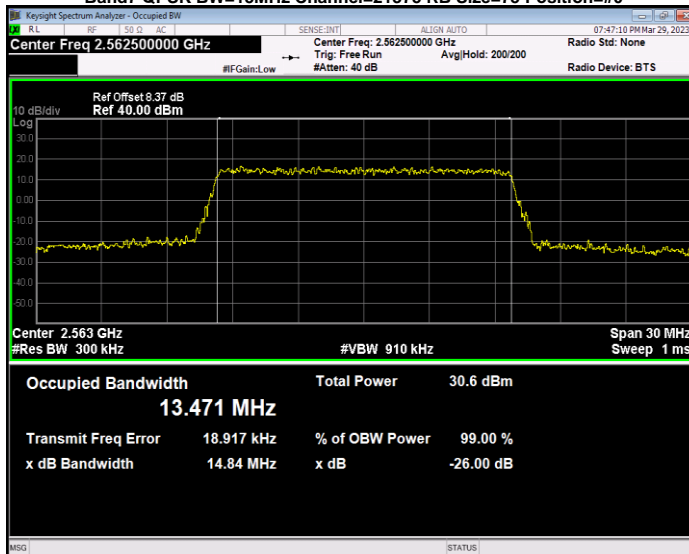

Band7 QPSK BW=10MHz Channel=21400 RB Size=50 Position=#0

Band7 QPSK BW=15MHz Channel=20825 RB Size=75 Position=#0

Band7 QPSK BW=15MHz Channel=21100 RB Size=75 Position=#0

Band7 QPSK BW=15MHz Channel=21375 RB Size=75 Position=#0