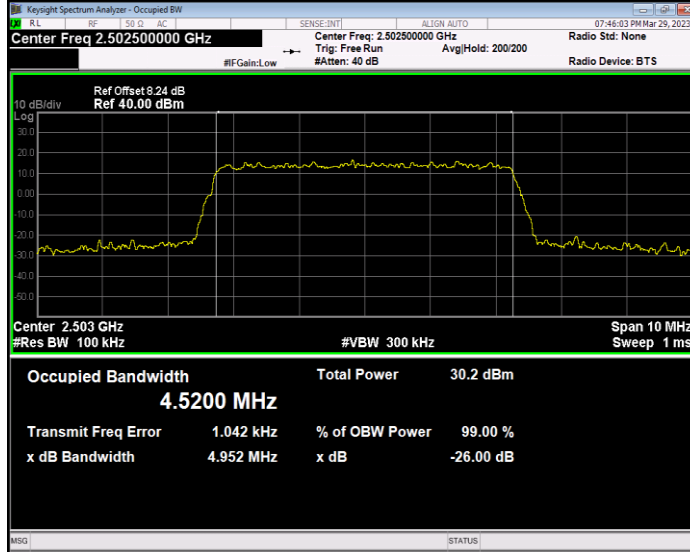

Band7 QPSK BW=20MHz Channel=20850 RB Size=100 Position=#0

Band7 QPSK BW=20MHz Channel=21100 RB Size=100 Position=#0

Band7 QPSK BW=20MHz Channel=21350 RB Size=100 Position=#0

Band7 QPSK BW=5MHz Channel=20775 RB Size=25 Position=#0