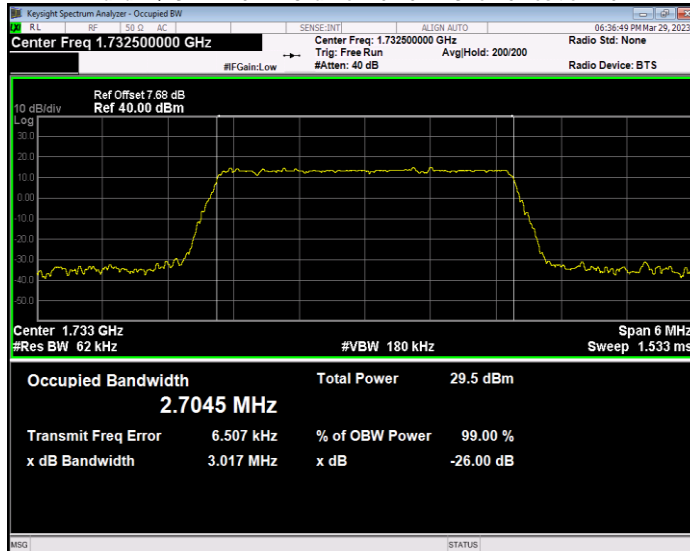

Band4 QPSK BW=3MHz Channel=20175 RB Size=15 Position=#0