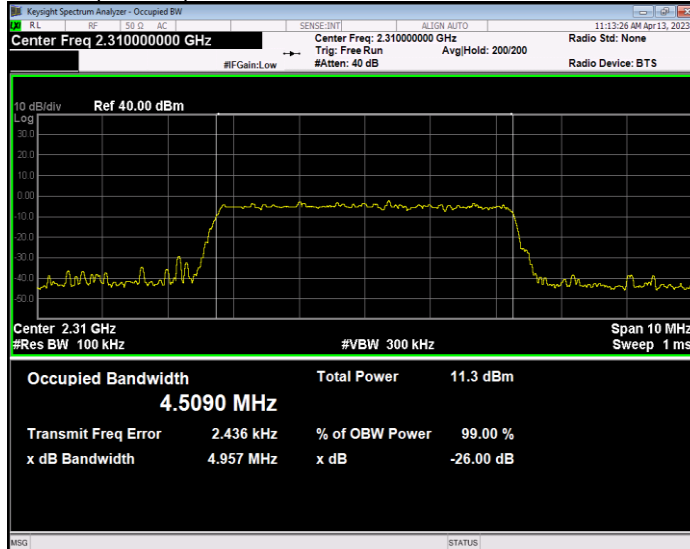

Band40(2350-2360) QPSK BW=5MHz Channel=39175 RB Size=25 Position=#0

Band40(2305-2315) QAM16 BW=5MHz Channel=38725 RB Size=25 Position=#0

Band40(2305-2315) QAM16 BW=5MHz Channel=38750 RB Size=25 Position=#0