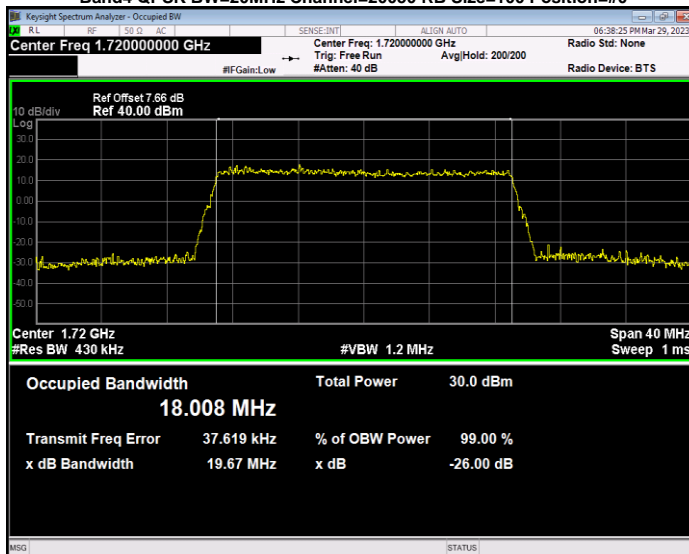

Band4 QPSK BW=20MHz Channel=20050 RB Size=100 Position=#0