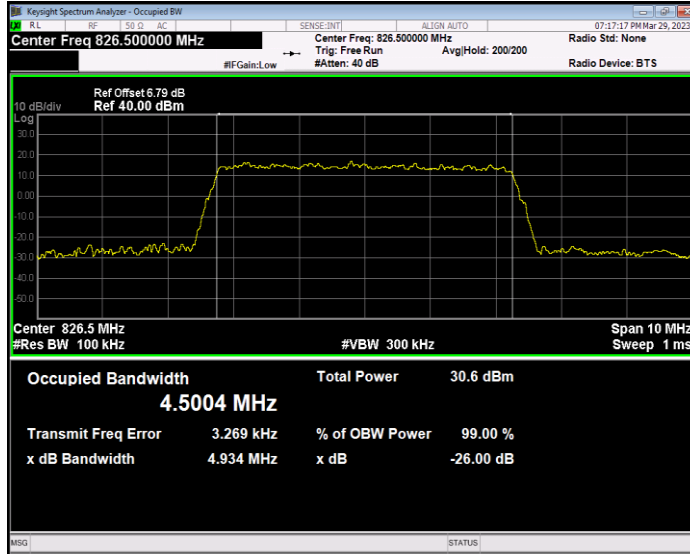

Band5 QPSK BW=3MHz Channel=20415 RB Size=15 Position=#0

Band5 QPSK BW=3MHz Channel=20525 RB Size=15 Position=#0

Band5 QPSK BW=3MHz Channel=20635 RB Size=15 Position=#0

Band5 QPSK BW=5MHz Channel=20425 RB Size=25 Position=#0