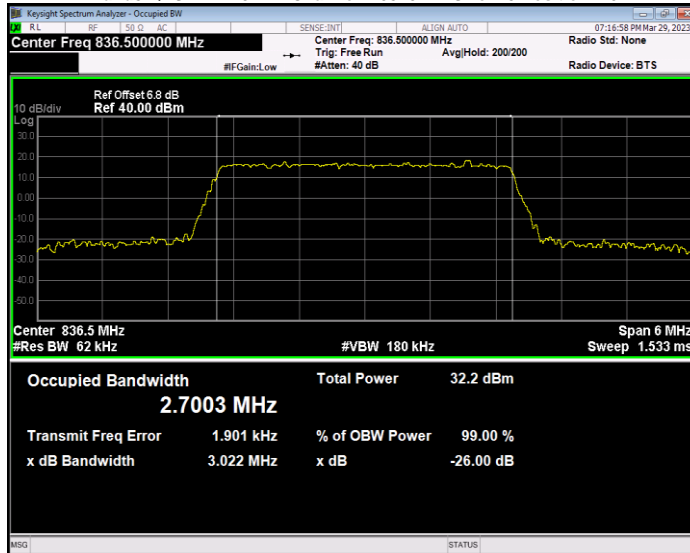

Band5 QPSK BW=3MHz Channel=20525 RB Size=15 Position=#0