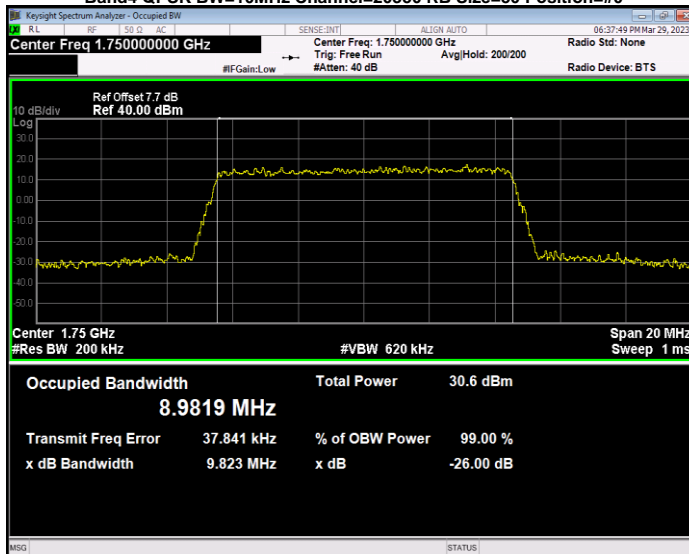

Band4 QPSK BW=10MHz Channel=20350 RB Size=50 Position=#0