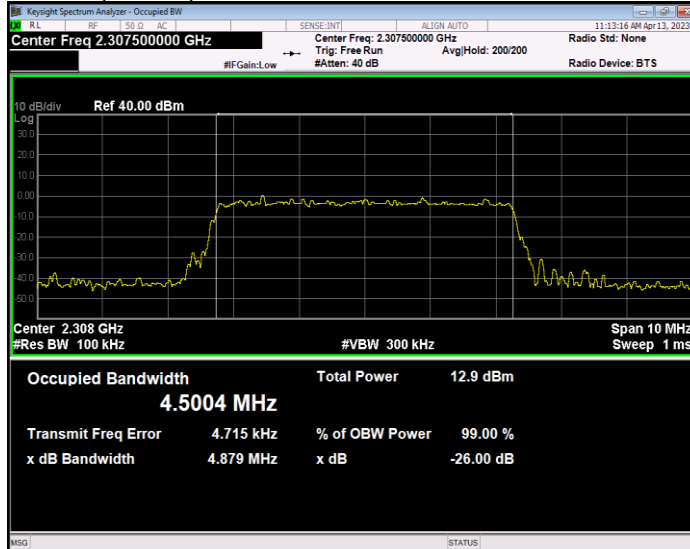

Band40(2305-2315) QPSK BW=5MHz Channel=38725 RB Size=25 Position=#0