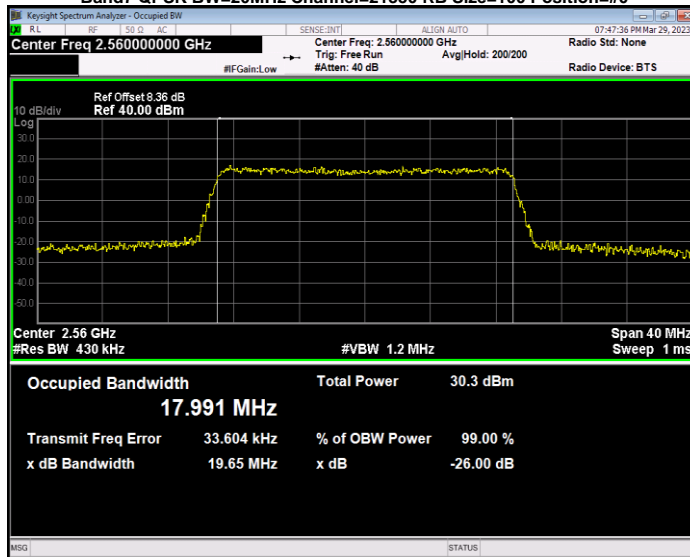

Band7 QPSK BW=20MHz Channel=21350 RB Size=100 Position=#0