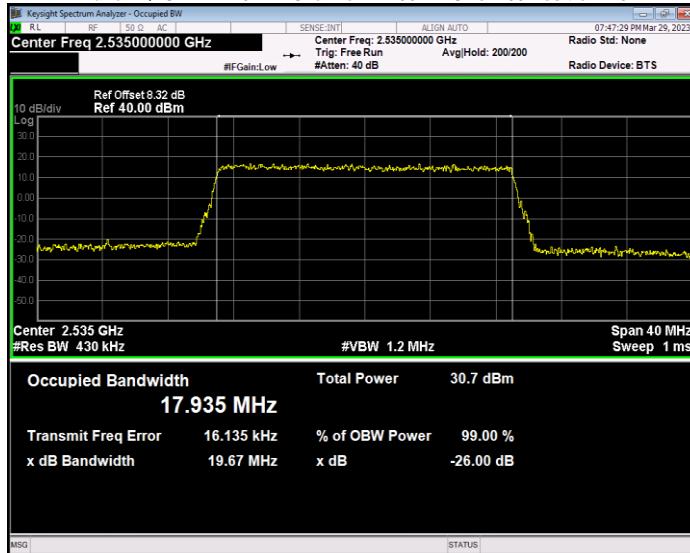

Band7 QPSK BW=20MHz Channel=21100 RB Size=100 Position=#0