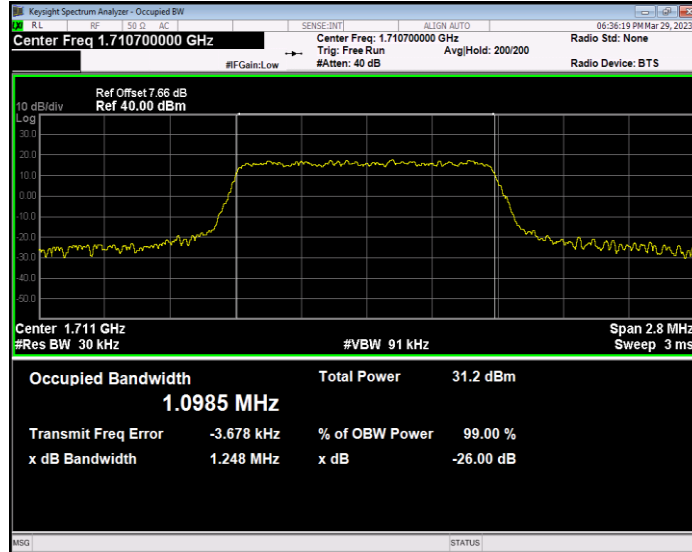

Band4 QPSK BW=1.4MHz Channel=19957 RB Size=6 Position=#0

Band4 QPSK BW=1.4MHz Channel=20175 RB Size=6 Position=#0

Band4 QPSK BW=1.4MHz Channel=20393 RB Size=6 Position=#0

Band4 QPSK BW=10MHz Channel=20000 RB Size=50 Position=#0