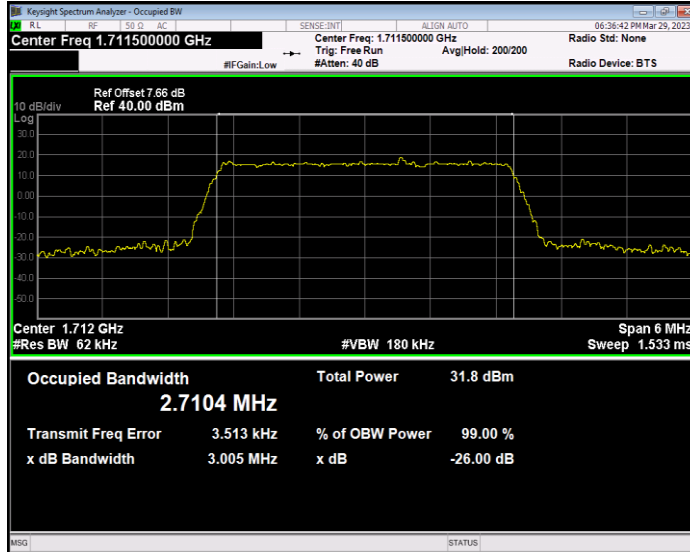

Band4 QPSK BW=3MHz Channel=19965 RB Size=15 Position=#0