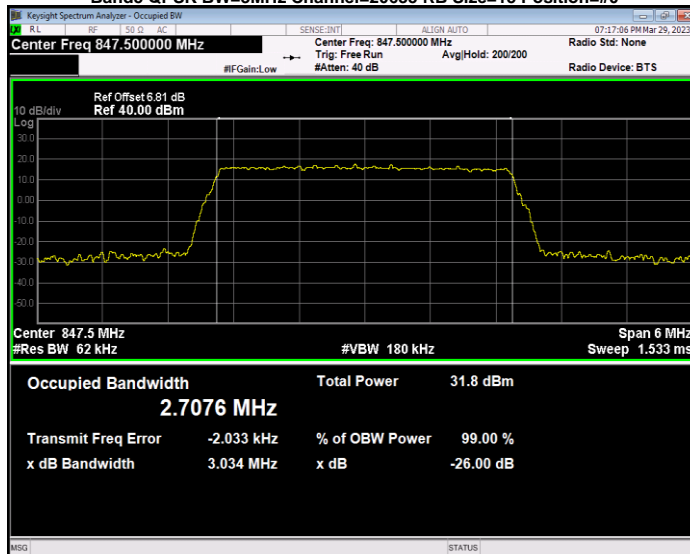

Band5 QPSK BW=3MHz Channel=20635 RB Size=15 Position=#0