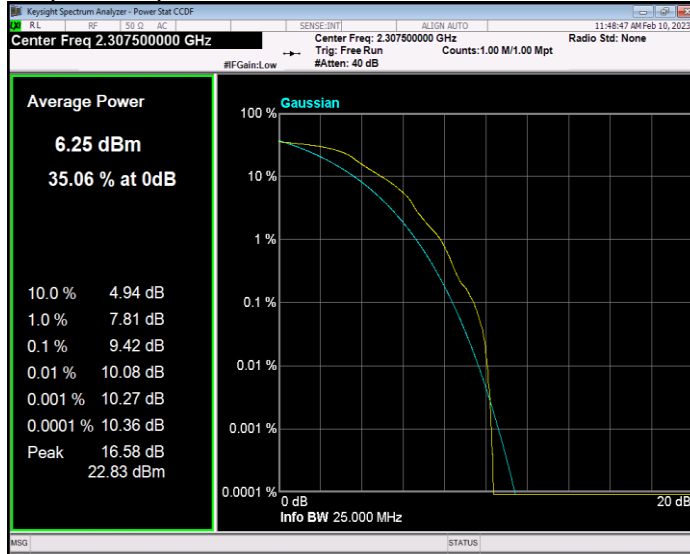

Band40(2305-2315) QPSK BW=5MHz Channel=38725 RB Size=1 Position=#0