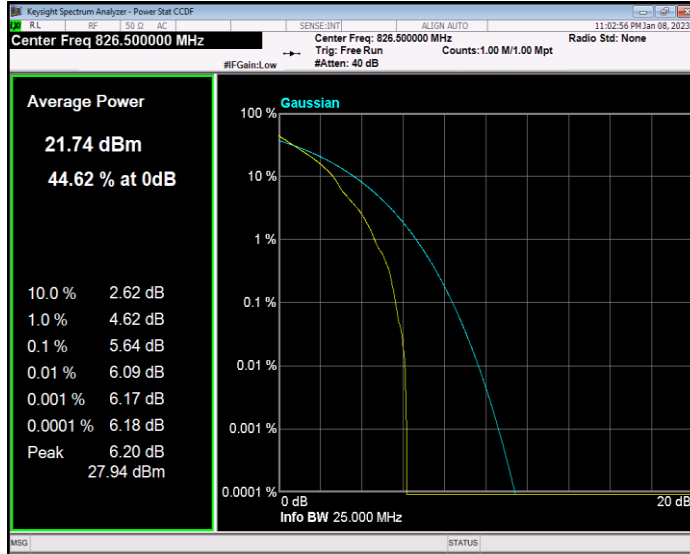

Band5 QPSK BW=5MHz Channel=20425 RB Size=1 Position=#0