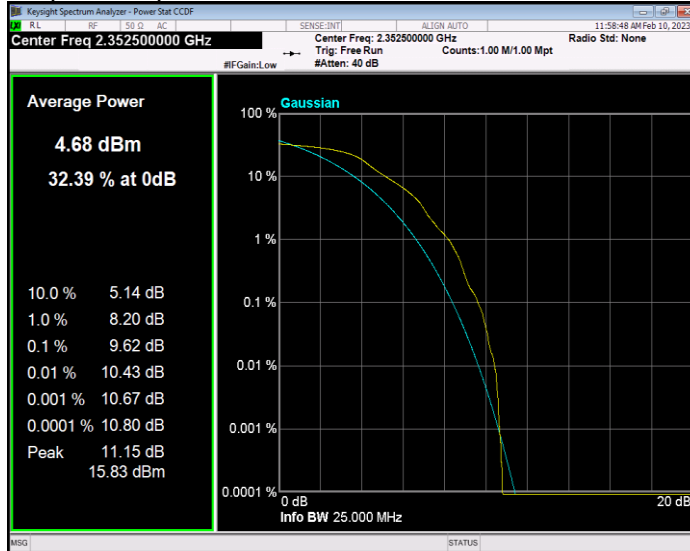

Band40(2350-2360) QPSK BW=10MHz Channel=39200 RB Size=1 Position=#0

Band40(2350-2360) QPSK BW=5MHz Channel=39225 RB Size=1 Position=#0

Band40(2350-2360) QPSK BW=5MHz Channel=39200 RB Size=1 Position=#0

Band40(2350-2360) QPSK BW=5MHz Channel=39175 RB Size=1 Position=#0