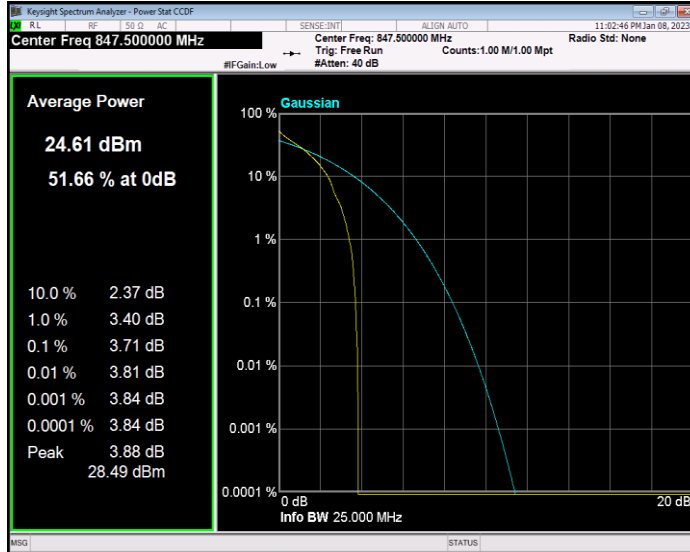

Band5 QPSK BW=10MHz Channel=20600 RB Size=1 Position=#0

Band5 QPSK BW=3MHz Channel=20415 RB Size=1 Position=#0

Band5 QPSK BW=3MHz Channel=20525 RB Size=1 Position=#0

Band5 QPSK BW=3MHz Channel=20635 RB Size=1 Position=#0