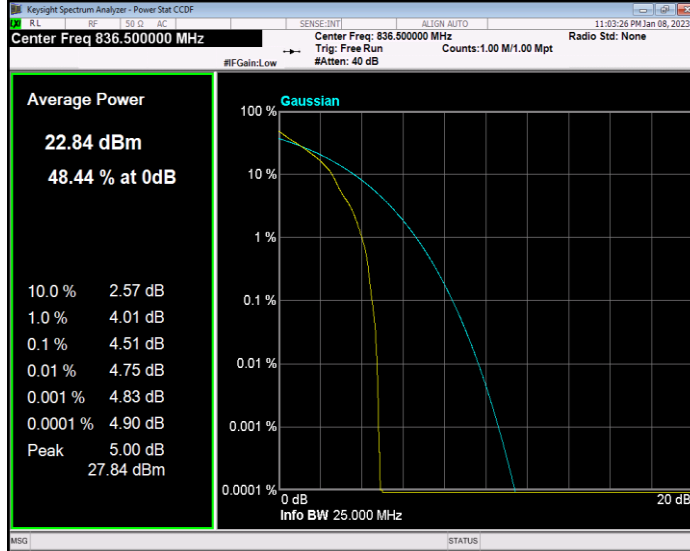

Band5 QAM16 BW=5MHz Channel=20525 RB Size=1 Position=#0

Band5 QPSK BW=1.4MHz Channel=20643 RB Size=1 Position=#0

Band5 QPSK BW=10MHz Channel=20450 RB Size=1 Position=#0

Band5 QPSK BW=10MHz Channel=20525 RB Size=1 Position=#0