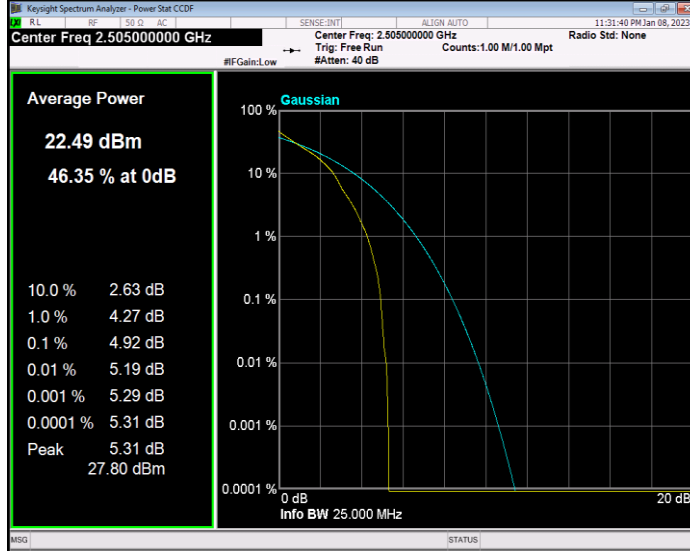

Band7 QPSK BW=10MHz Channel=20800 RB Size=1 Position=#0