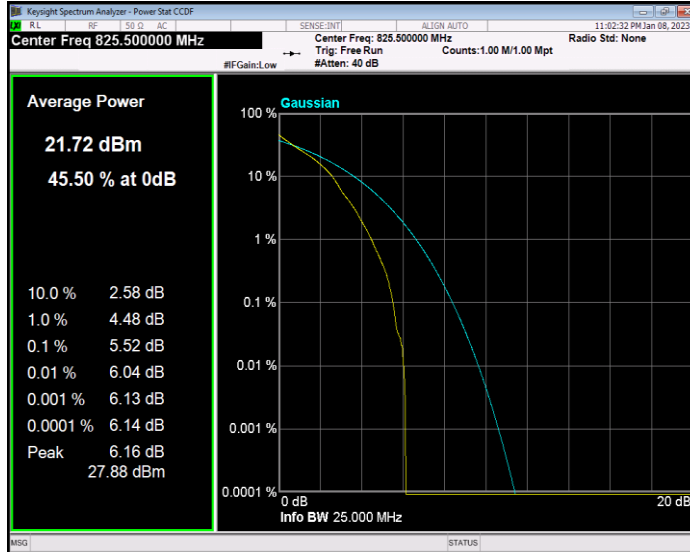

Band5 QPSK BW=3MHz Channel=20415 RB Size=1 Position=#0