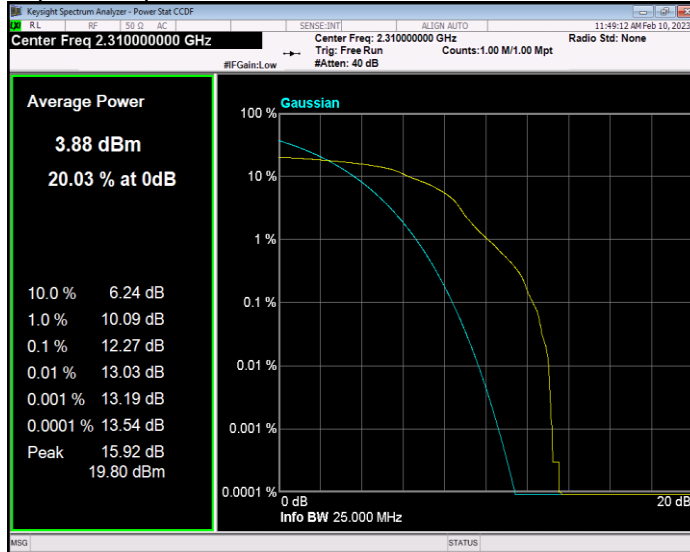

Band40(2305-2315) QAM16 BW=10MHz Channel=38750 RB Size=1 Position=#0