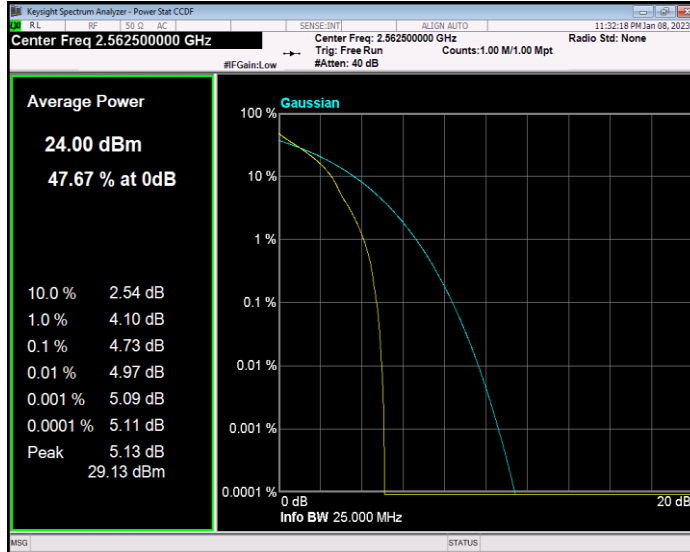

Band7 QPSK BW=20MHz Channel=21350 RB Size=1 Position=#0

Band7 QPSK BW=5MHz Channel=20775 RB Size=1 Position=#0

Band7 QPSK BW=15MHz Channel=21100 RB Size=1 Position=#0

Band7 QPSK BW=15MHz Channel=21375 RB Size=1 Position=#0