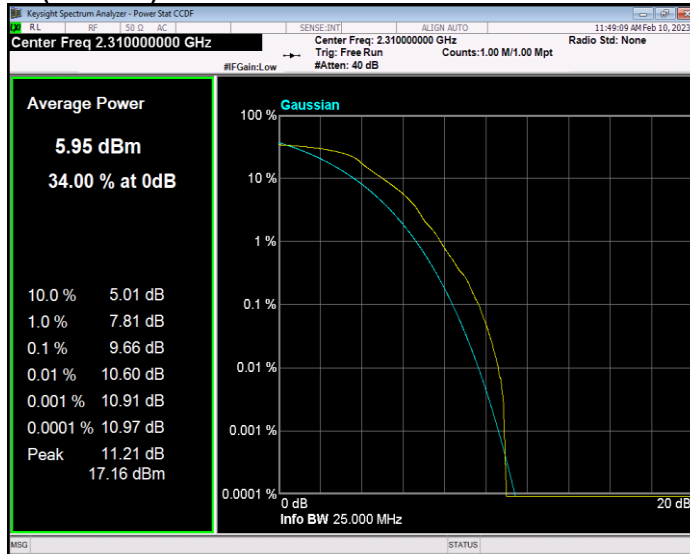

Band40(2305-2315) QAM16 BW=5MHz Channel=38775 RB Size=1 Position=#0

Band40(2305-2315) QPSK BW=5MHz Channel=38750 RB Size=1 Position=#0

Band40(2305-2315) QPSK BW=5MHz Channel=38775 RB Size=1 Position=#0

Band40(2305-2315) QPSK BW=10MHz Channel=38750 RB Size=1 Position=#0