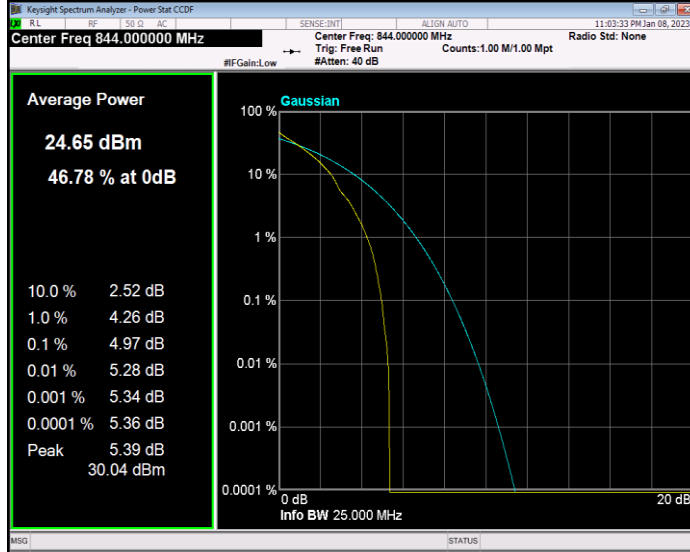

Band5 QPSK BW=10MHz Channel=20600 RB Size=1 Position=#0