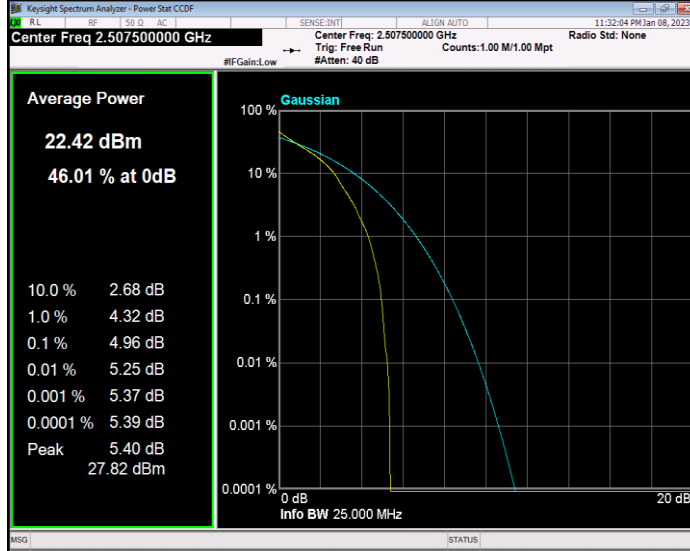

Band7 QAM16 BW=20MHz Channel=20850 RB Size=1 Position=#0

Band7 QPSK BW=10MHz Channel=21100 RB Size=1 Position=#0

Band7 QPSK BW=10MHz Channel=21400 RB Size=1 Position=#0

Band7 QPSK BW=15MHz Channel=20825 RB Size=1 Position=#0