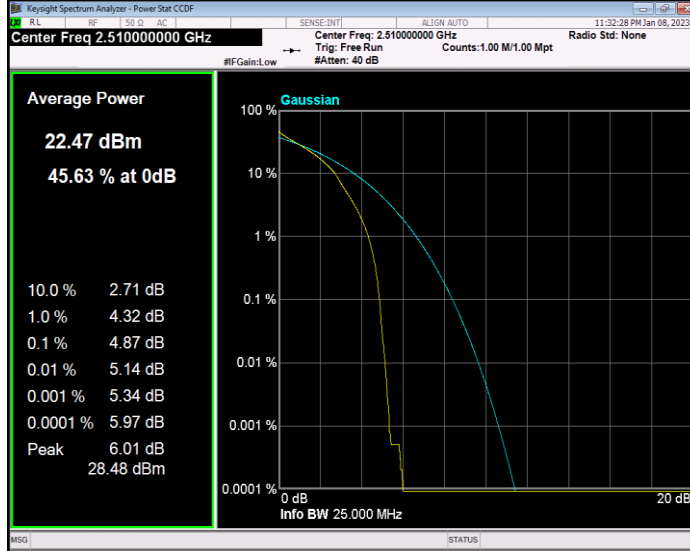

Band7 QPSK BW=20MHz Channel=20850 RB Size=1 Position=#0