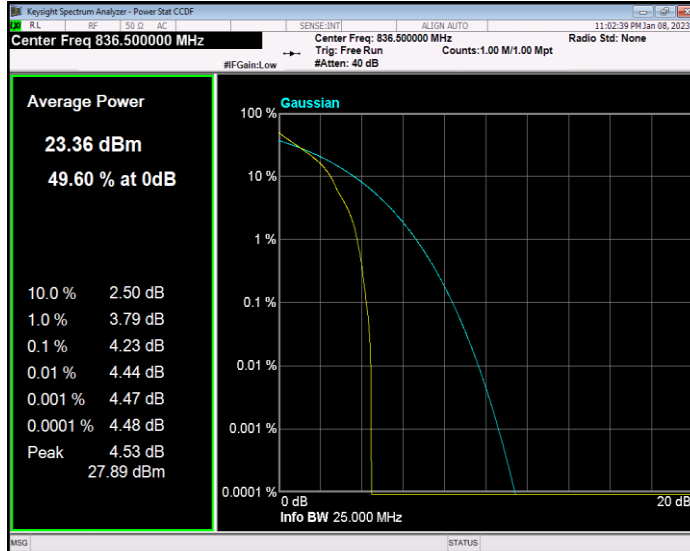

Band5 QPSK BW=3MHz Channel=20525 RB Size=1 Position=#0