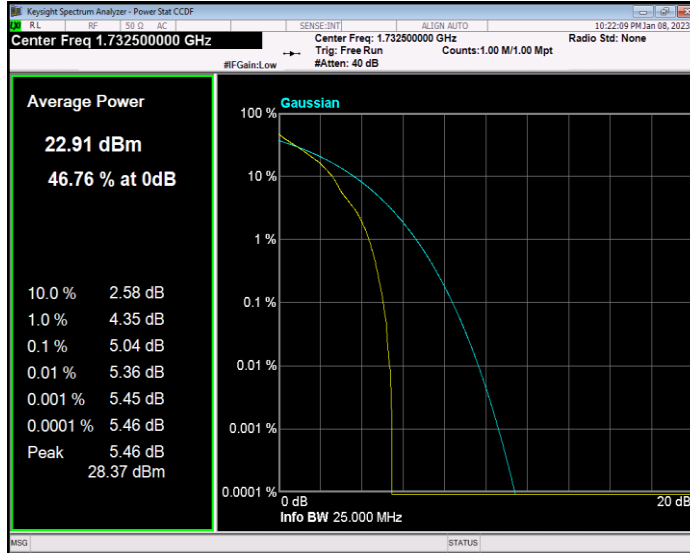

Band4 QPSK BW=15MHz Channel=20325 RB Size=1 Position=#0

Band4 QPSK BW=20MHz Channel=20300 RB Size=1 Position=#0

Band4 QPSK BW=3MHz Channel=19965 RB Size=1 Position=#0

Band4 QPSK BW=3MHz Channel=20175 RB Size=1 Position=#0