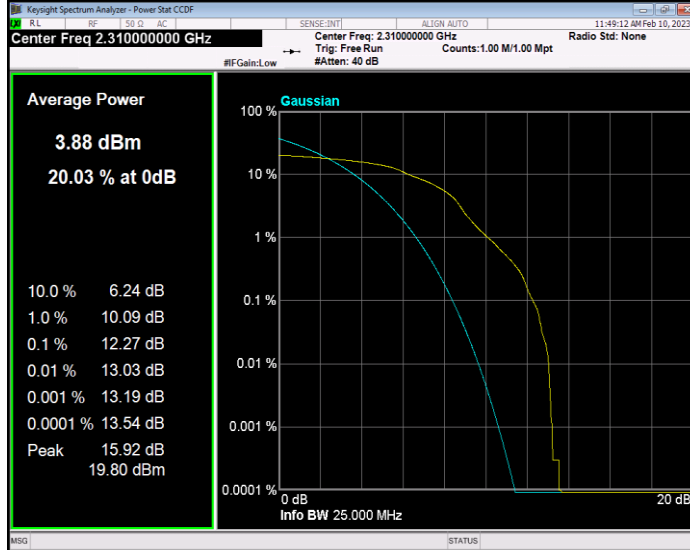

Band40(2305-2315) QAM16 BW=10MHz Channel=38750 RB Size=1 Position=#0