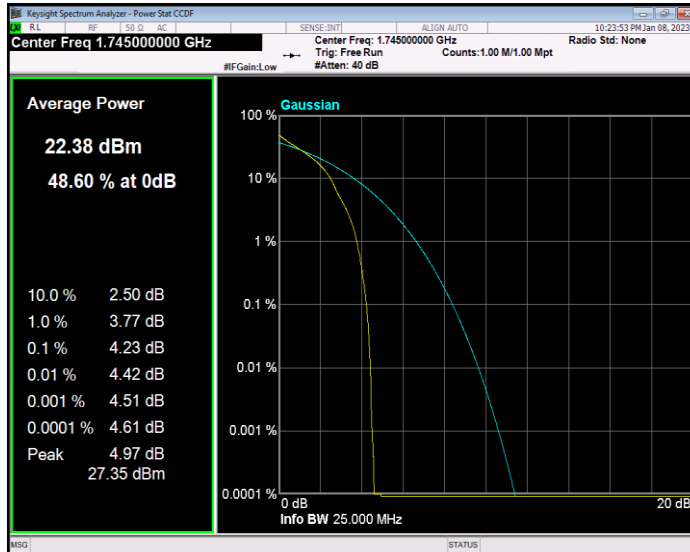

Band4 QPSK BW=20MHz Channel=20300 RB Size=1 Position=#0