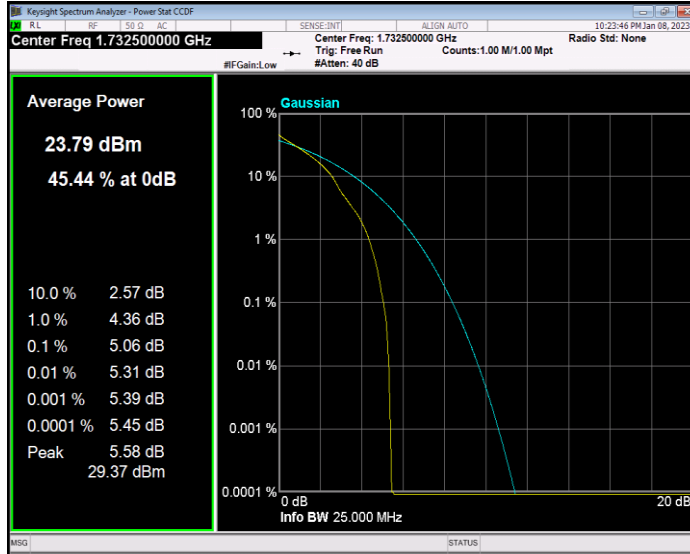

Band4 QPSK BW=10MHz Channel=20175 RB Size=1 Position=#0

Band4 QPSK BW=20MHz Channel=20050 RB Size=1 Position=#0

Band4 QPSK BW=20MHz Channel=20175 RB Size=1 Position=#0

Band4 QPSK BW=15MHz Channel=20175 RB Size=1 Position=#0