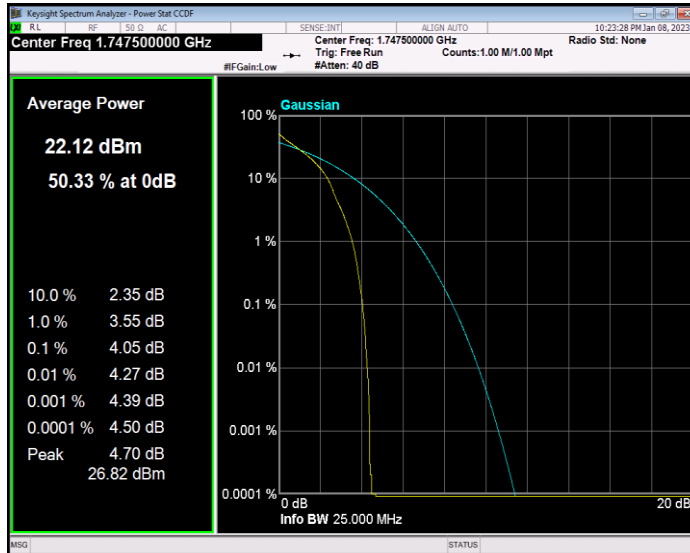

Band4 QPSK BW=15MHz Channel=20325 RB Size=1 Position=#0