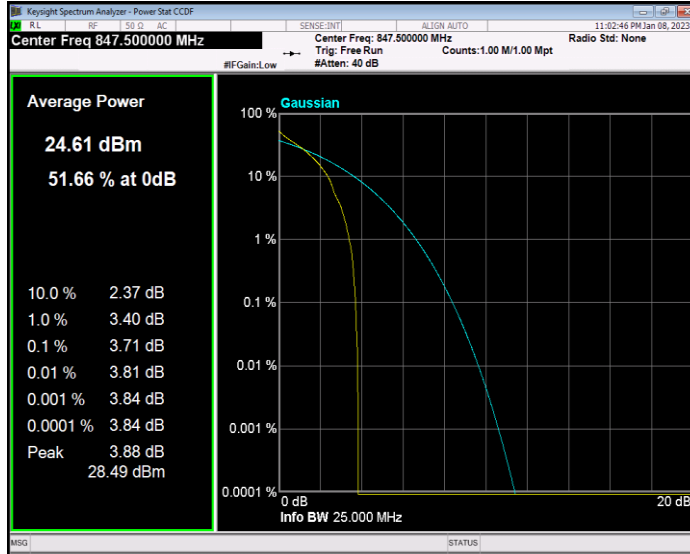

Band5 QPSK BW=3MHz Channel=20635 RB Size=1 Position=#0