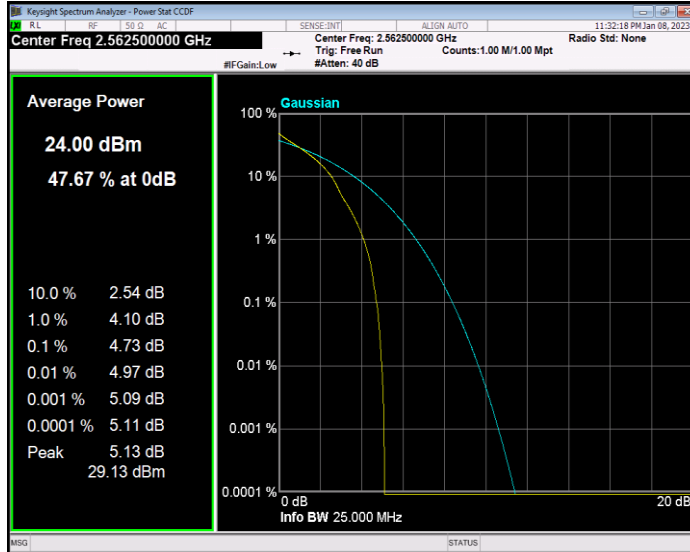

Band7 QPSK BW=15MHz Channel=21375 RB Size=1 Position=#0