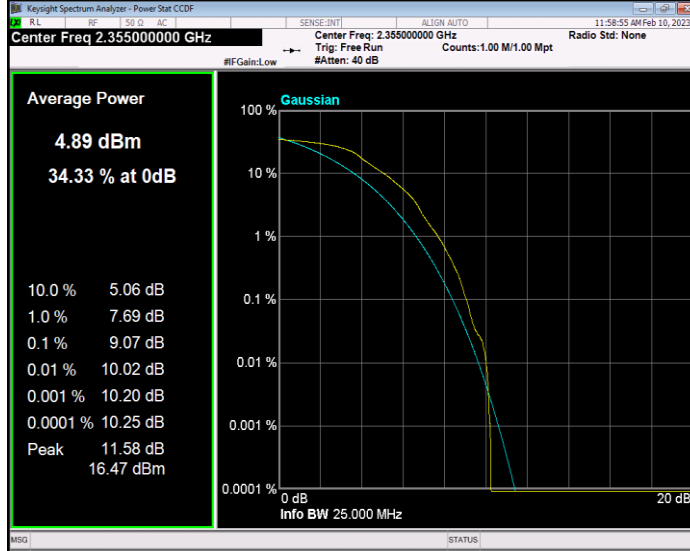

Band40(2350-2360) QPSK BW=5MHz Channel=39200 RB Size=1 Position=#0