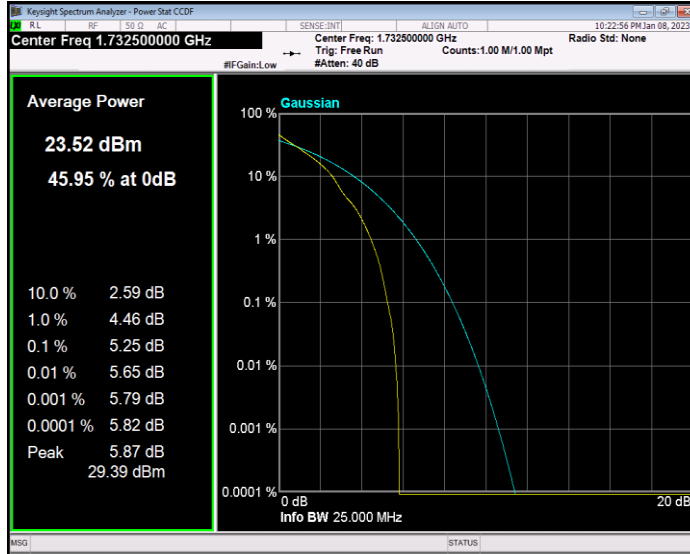

Band4 QPSK BW=10MHz Channel=20175 RB Size=1 Position=#0

Band4 QPSK BW=20MHz Channel=20050 RB Size=1 Position=#0

Band4 QPSK BW=20MHz Channel=20175 RB Size=1 Position=#0

Band4 QPSK BW=15MHz Channel=20175 RB Size=1 Position=#0