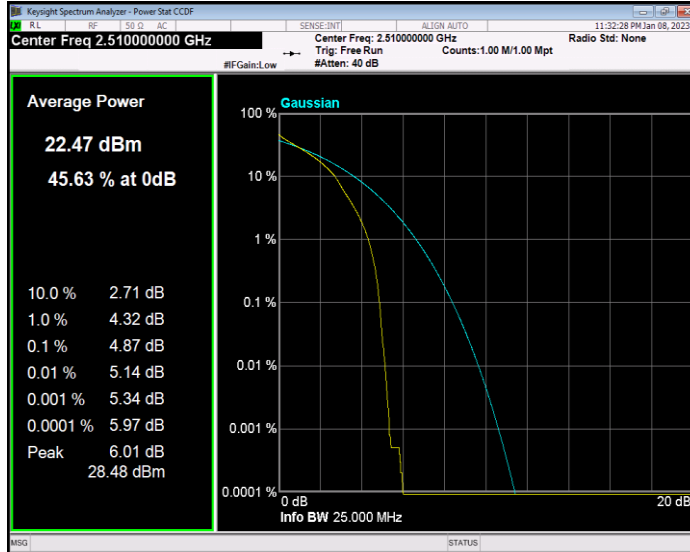

Band7 QPSK BW=20MHz Channel=20850 RB Size=1 Position=#0