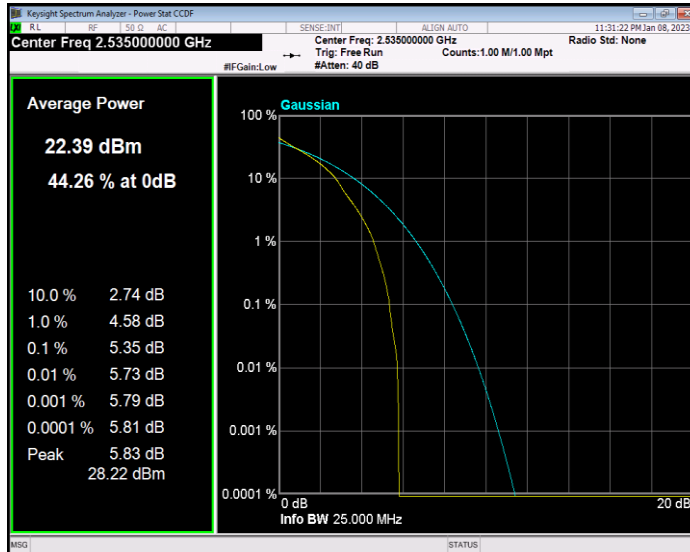

Band7 QPSK BW=15MHz Channel=21375 RB Size=1 Position=#0

Band7 QPSK BW=20MHz Channel=20850 RB Size=1 Position=#0

Band7 QPSK BW=5MHz Channel=21425 RB Size=1 Position=#0

Band7 QPSK BW=5MHz Channel=21100 RB Size=1 Position=#0