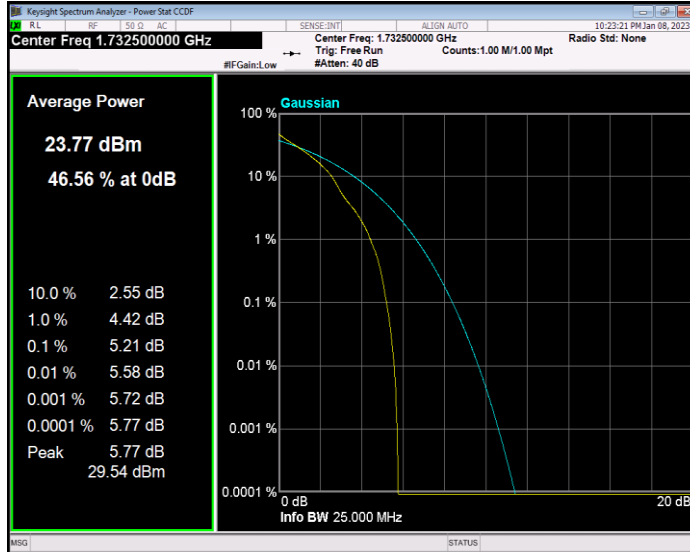

Band4 QPSK BW=10MHz Channel=20175 RB Size=1 Position=#0

Band4 QPSK BW=20MHz Channel=20050 RB Size=1 Position=#0

Band4 QPSK BW=20MHz Channel=20175 RB Size=1 Position=#0

Band4 QPSK BW=15MHz Channel=20175 RB Size=1 Position=#0