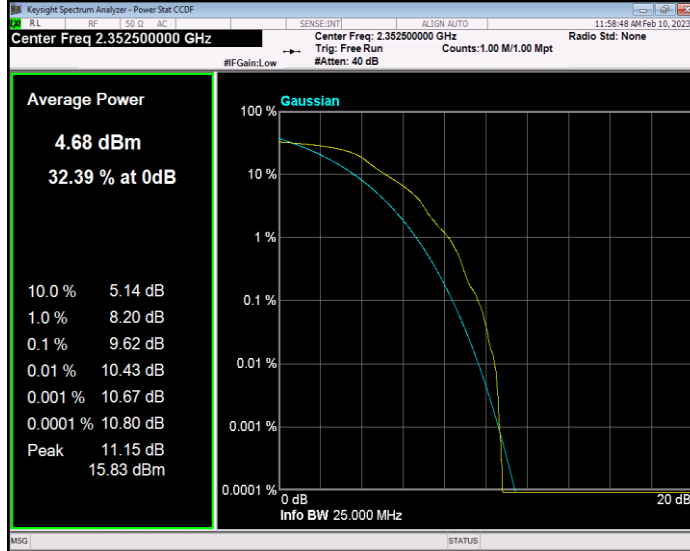

Band40(2350-2360) QPSK BW=5MHz Channel=39175 RB Size=1 Position=#0