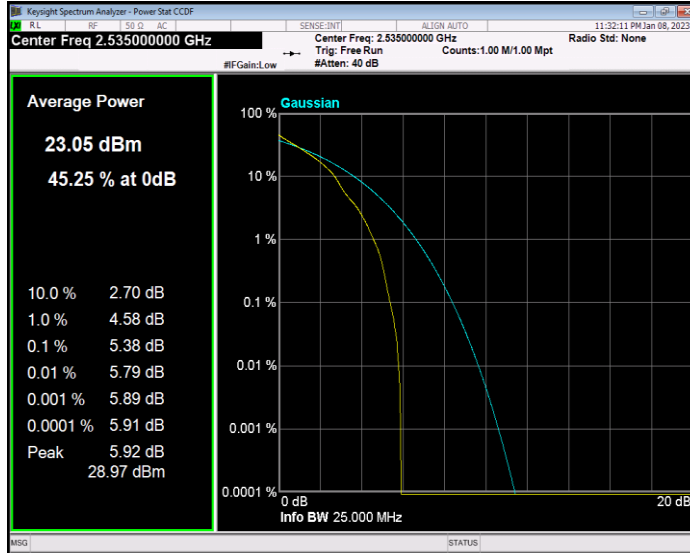

Band7 QPSK BW=20MHz Channel=21100 RB Size=1 Position=#0

Band7 QPSK BW=20MHz Channel=21350 RB Size=1 Position=#0

Band7 QPSK BW=5MHz Channel=20775 RB Size=1 Position=#0

Band7 QPSK BW=15MHz Channel=21100 RB Size=1 Position=#0