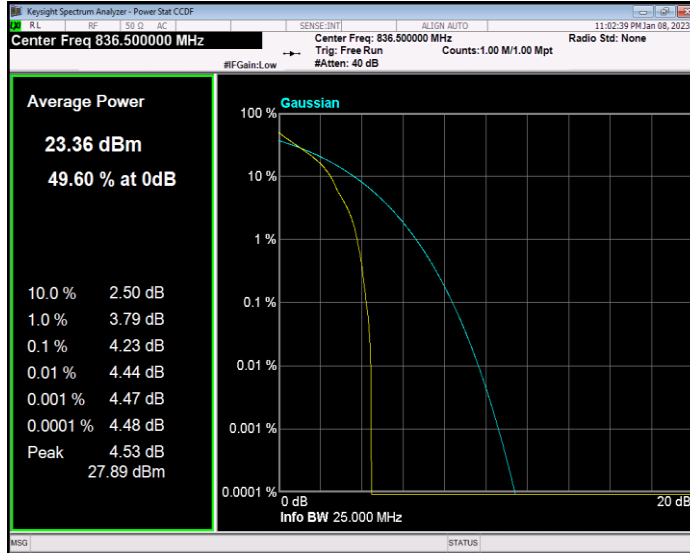

Band5 QPSK BW=10MHz Channel=20525 RB Size=1 Position=#0

Band5 QPSK BW=10MHz Channel=20600 RB Size=1 Position=#0

Band5 QPSK BW=3MHz Channel=20415 RB Size=1 Position=#0

Band5 QPSK BW=3MHz Channel=20525 RB Size=1 Position=#0