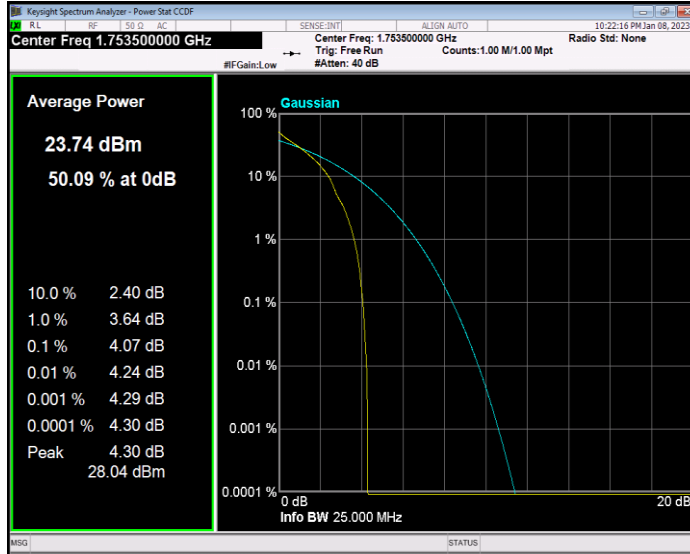

Band4 QPSK BW=3MHz Channel=20385 RB Size=1 Position=#0