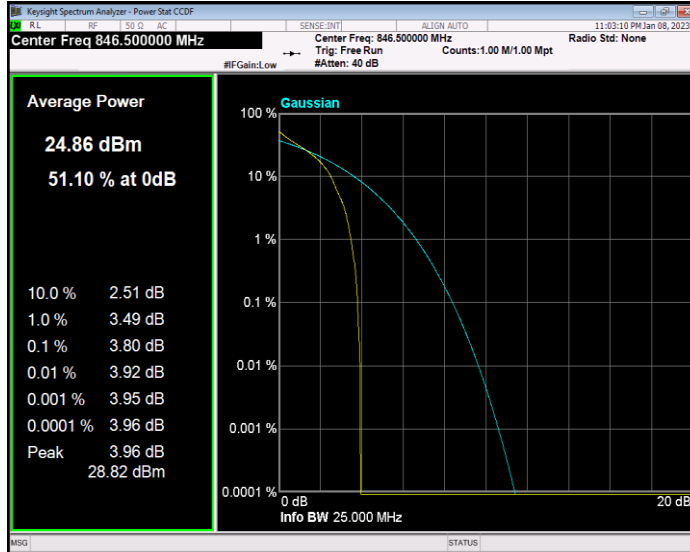

Band5 QPSK BW=3MHz Channel=20635 RB Size=1 Position=#0

Band5 QPSK BW=5MHz Channel=20425 RB Size=1 Position=#0

Band5 QPSK BW=5MHz Channel=20525 RB Size=1 Position=#0

Band5 QPSK BW=5MHz Channel=20625 RB Size=1 Position=#0