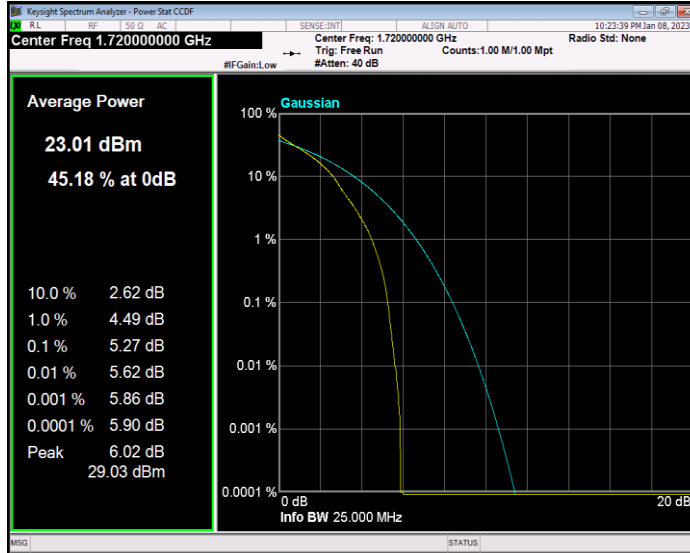

Band4 QPSK BW=10MHz Channel=20175 RB Size=1 Position=#0

Band4 QPSK BW=20MHz Channel=20050 RB Size=1 Position=#0

Band4 QPSK BW=20MHz Channel=20175 RB Size=1 Position=#0

Band4 QPSK BW=15MHz Channel=20175 RB Size=1 Position=#0