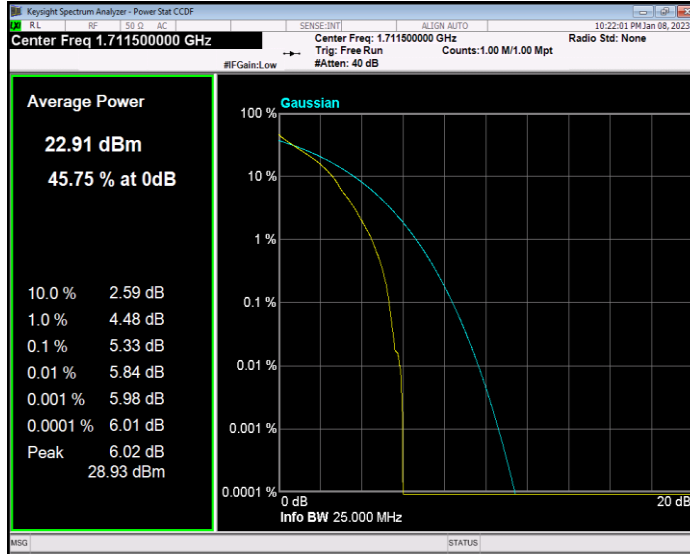

Band4 QPSK BW=3MHz Channel=19965 RB Size=1 Position=#0