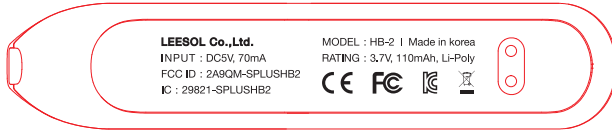

A. Main Module Label

**A. Main Module**

**Silk Color : Black(K100)**

**B. Head Band**

**Silk Color : Black(K100)**

**C. Battery Charger**

**Silk Color : Black(K100)**