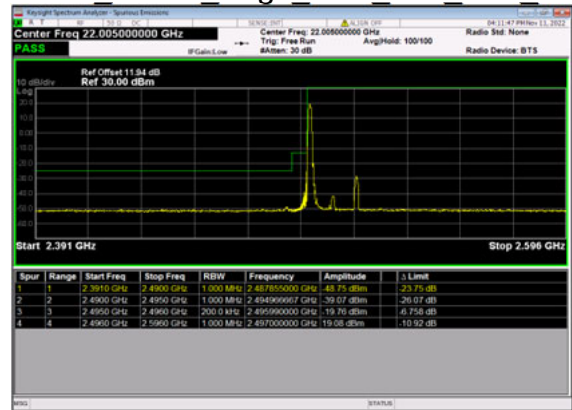

n41(20M)_DFT-s-OFDM QPSK Edge 1RB Left Low CH