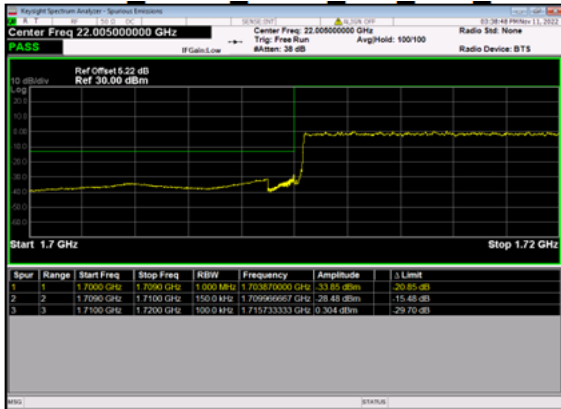

n66(15M)_DFT-s-OFDM BPSK Edge 1RB Left Low CH

n66(15M)_DFT-s-OFDM QPSK Edge 1RB Left Low CH

n66(15M)_DFT-s-OFDM BPSK Outer Full Low CH

n66(15M)_DFT-s-OFDM QPSK Outer Full Low CH

n66(15M)_DFT-s-OFDM BPSK Edge 1RB Right High CH