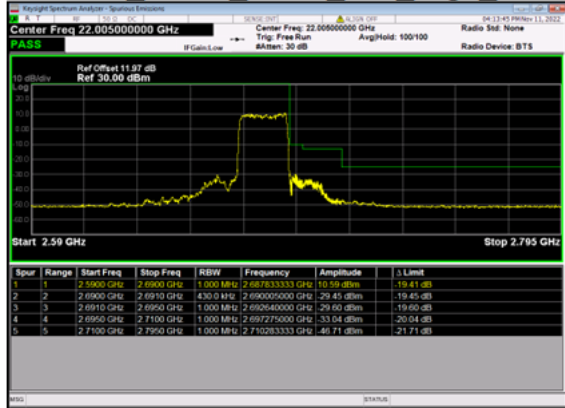

n41(30M)_DFT-s-OFDM BPSK Edge 1RB Left Low CH