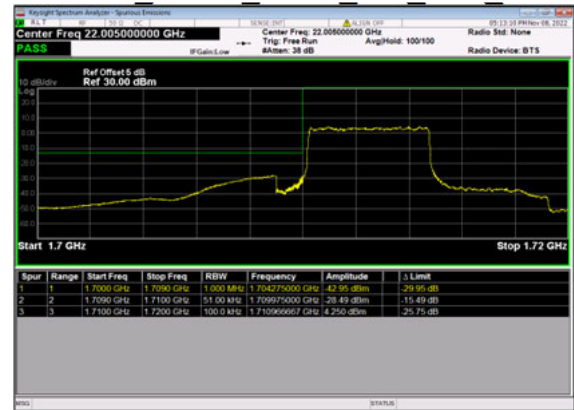

n66(5M)_DFT-s-OFDM QPSK Edge 1RB Right High CH