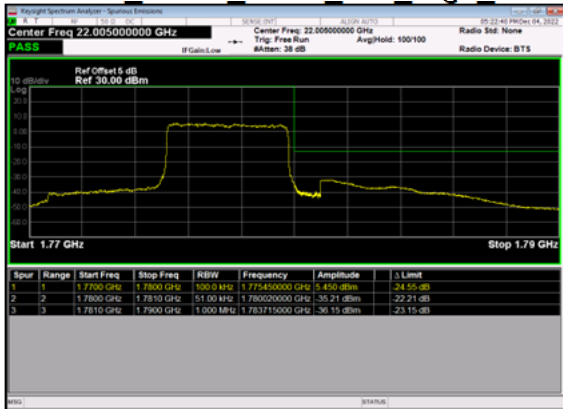

n66(10M)_DFT-s-OFDM BPSK Edge 1RB Left Low CH