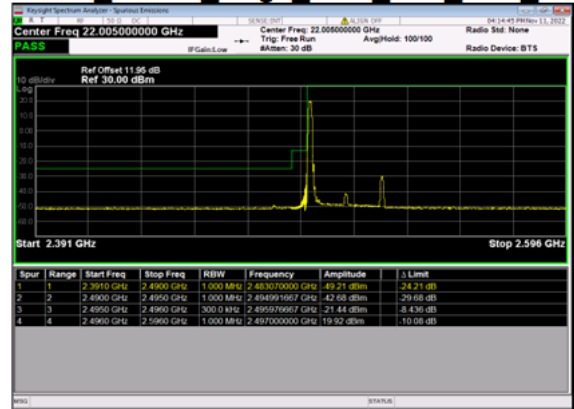

n41(20M)_DFT-s-OFDM QPSK Edge 1RB Right High CH

n41(20M)_DFT-s-OFDM BPSK Outer Full High CH

n41(20M)_DFT-s-OFDM QPSK Outer Full High CH

n41(30M)_DFT-s-OFDM BPSK Edge 1RB Left Low CH

n41(30M)_DFT-s-OFDM QPSK Edge 1RB Left Low CH