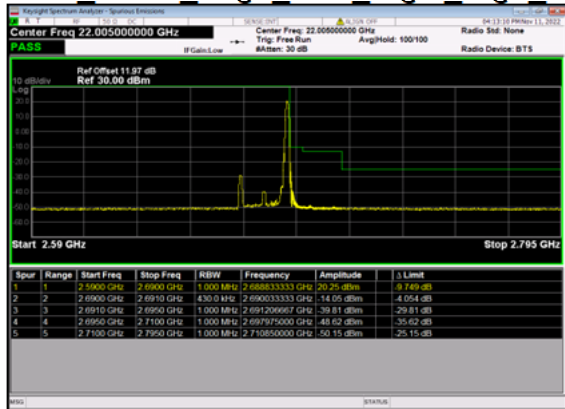

n41(20M)_DFT-s-OFDM BPSK Edge 1RB Left Low CH

n41(20M)_DFT-s-OFDM QPSK Edge 1RB Left Low CH

n41(20M)_DFT-s-OFDM BPSK Outer Full Low CH

n41(20M)_DFT-s-OFDM QPSK Outer Full Low CH

n41(20M)_DFT-s-OFDM BPSK Edge 1RB Right High CH