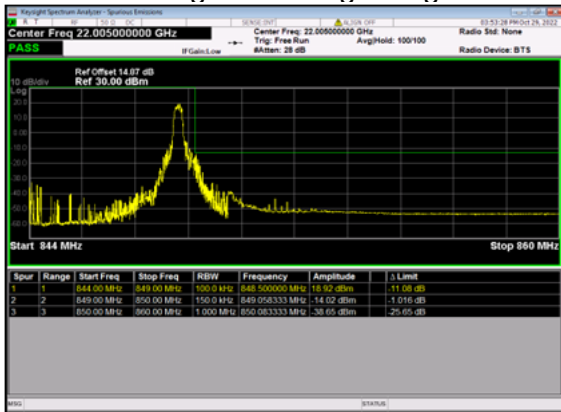

n5(15M)_DFT-s-OFDM_
QPSK Edge 1RB Left Low CH

n5(15M)_DFT-s-OFDM_ BPSK Outer Full Low CH

n5(15M)_DFT-s-OFDM_ QPSK Outer Full Low CH

n5(15M)_DFT-s-OFDM_ BPSK Edge 1RB Right High CH

n5(15M)_DFT-s-OFDM_ QPSK Edge 1RB Right High CH