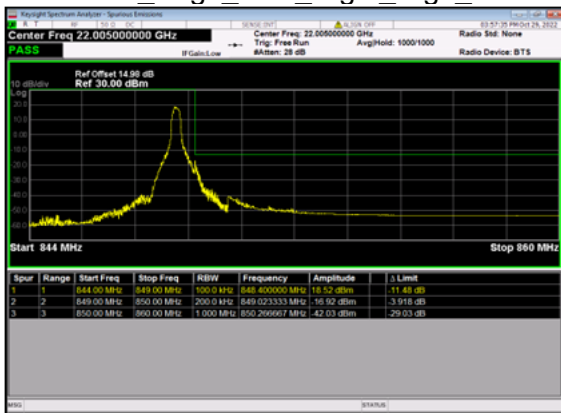

n5(20M)_DFT-s-OFDM_
BPSK Edge 1RB Right High CH