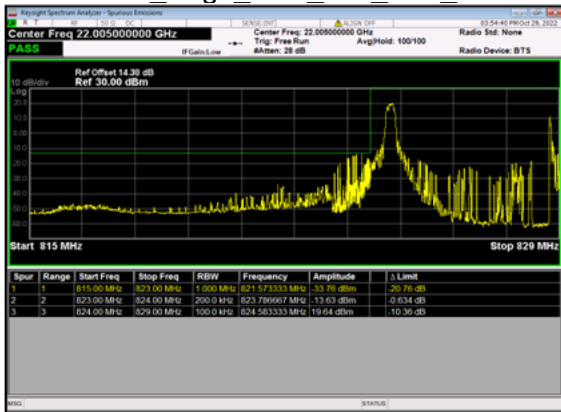

n5(15M)_DFT-s-OFDM_ BPSK Outer Full High CH

n5(15M)_DFT-s-OFDM_ QPSK Outer Full High CH

n5(20M)_DFT-s-OFDM_
BPSK Edge 1RB Left Low CH

n5(20M)_DFT-s-OFDM_
QPSK Edge 1RB Left Low CH

n5(20M)_DFT-s-OFDM_
BPSK Outer Full Low CH