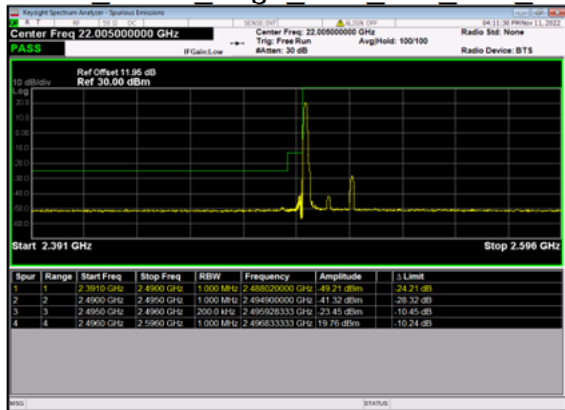

n41(20M)_DFT-s-OFDM BPSK Edge 1RB Left Low CH