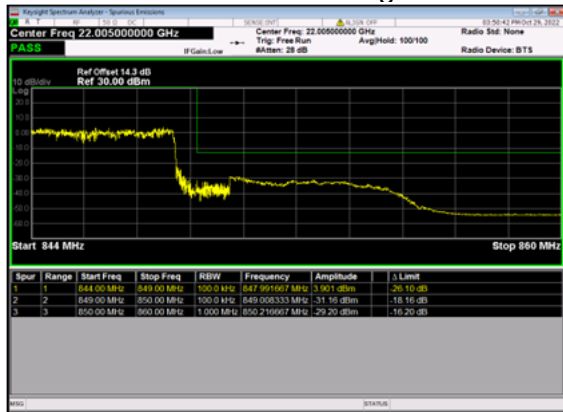

n5(10M)_DFT-s-OFDM_
BPSK Edge 1RB Right High CH

n5(10M)_DFT-s-OFDM_
QPSK Edge 1RB Right High CH

n5(10M)_DFT-s-OFDM_
BPSK Outer Full High CH

n5(10M)_DFT-s-OFDM_
QPSK Outer Full High CH

n5(15M)_DFT-s-OFDM_
BPSK Edge 1RB Left Low CH