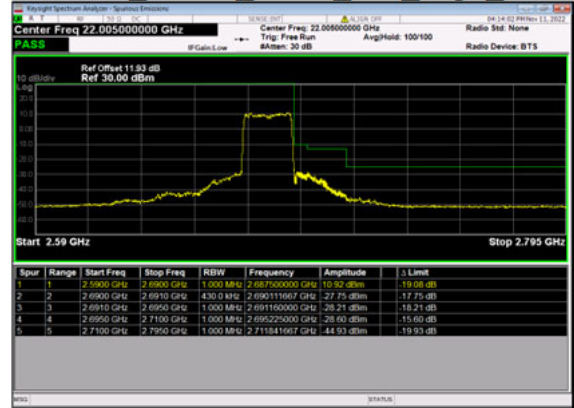

n41(30M)_DFT-s-OFDM QPSK Edge 1RB Left Low CH