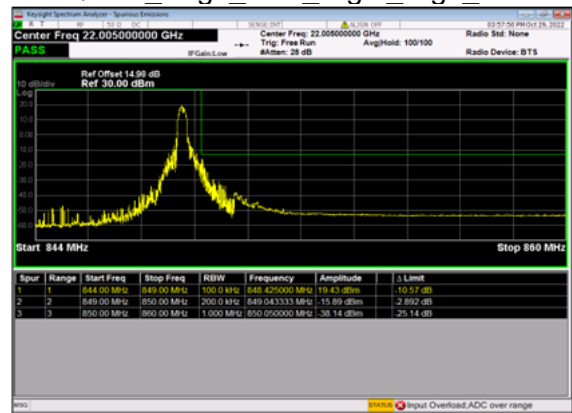

n5(20M)_DFT-s-OFDM_
QPSK Edge 1RB Right High CH