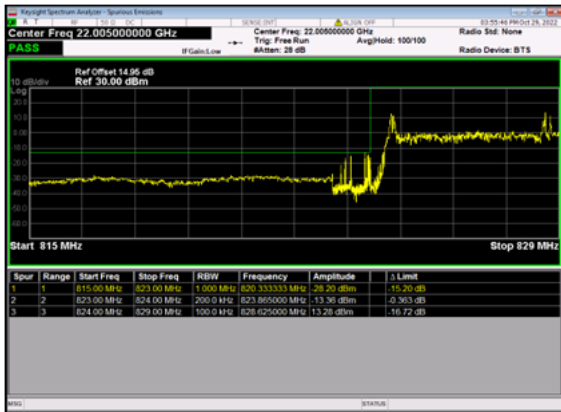

n5(15M)_DFT-s-OFDM_ BPSK Outer Full High CH

n5(15M)_DFT-s-OFDM_ QPSK Outer Full High CH

n5(20M)_DFT-s-OFDM_
BPSK Edge 1RB Left Low CH

n5(20M)_DFT-s-OFDM_
QPSK Edge 1RB Left Low CH

n5(20M)_DFT-s-OFDM_
BPSK Outer Full Low CH