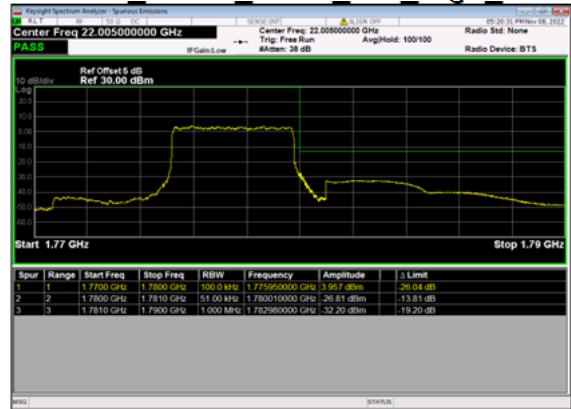

n66(10M)_DFT-s-OFDM QPSK Edge 1RB Left Low CH