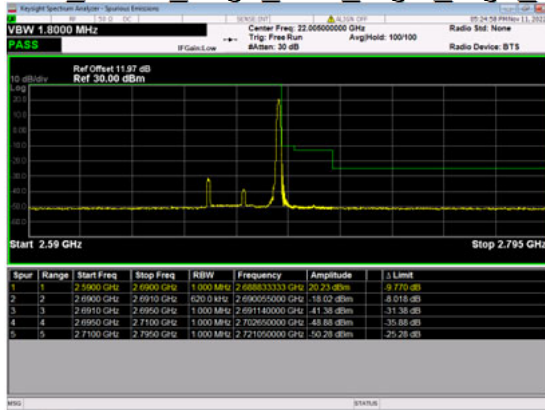

n41(30M)_DFT-s-OFDM BPSK Edge 1RB Right High CH