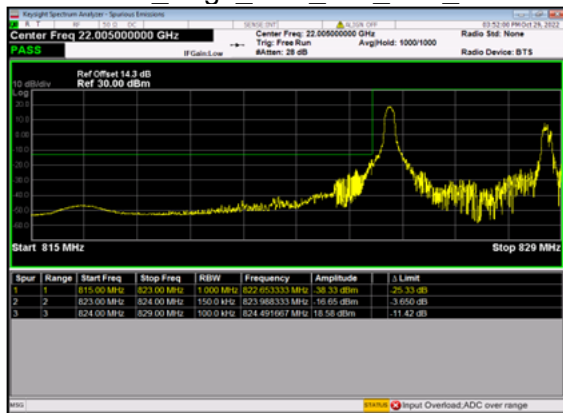

n5(10M)_DFT-s-OFDM_
BPSK Edge 1RB Right High CH

n5(10M)_DFT-s-OFDM_
QPSK Edge 1RB Right High CH

n5(10M)_DFT-s-OFDM_
BPSK Outer Full High CH

n5(10M)_DFT-s-OFDM_
QPSK Outer Full High CH

n5(15M)_DFT-s-OFDM_
BPSK Edge 1RB Left Low CH