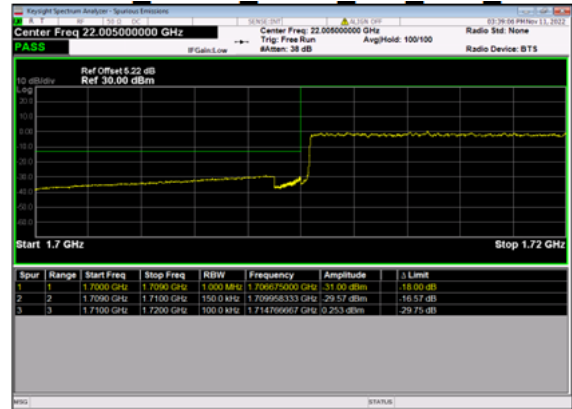

n66(15M)_DFT-s-OFDM BPSK Edge 1RB Left Low CH

n66(15M)_DFT-s-OFDM QPSK Edge 1RB Left Low CH

n66(15M)_DFT-s-OFDM BPSK Outer Full Low CH

n66(15M)_DFT-s-OFDM QPSK Outer Full Low CH

n66(15M)_DFT-s-OFDM BPSK Edge 1RB Right High CH