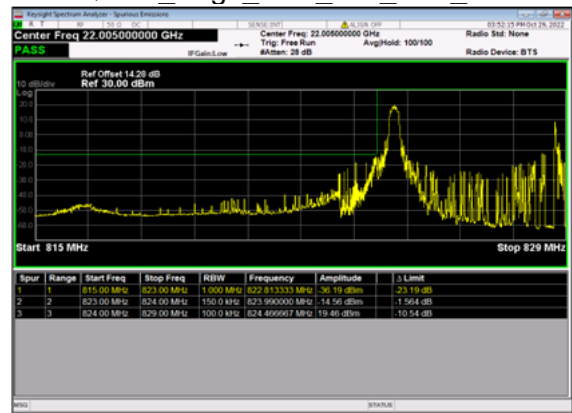

n5(15M)_DFT-s-OFDM_ QPSK Outer Full Low CH

n5(15M)_DFT-s-OFDM_
QPSK Edge 1RB Left Low CH