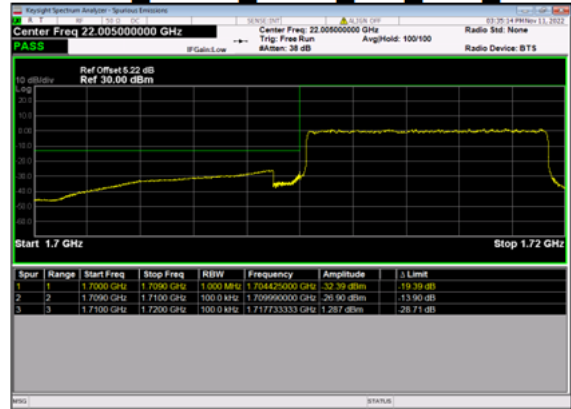

n66(10M)_DFT-s-OFDM QPSK Edge 1RB Right High CH