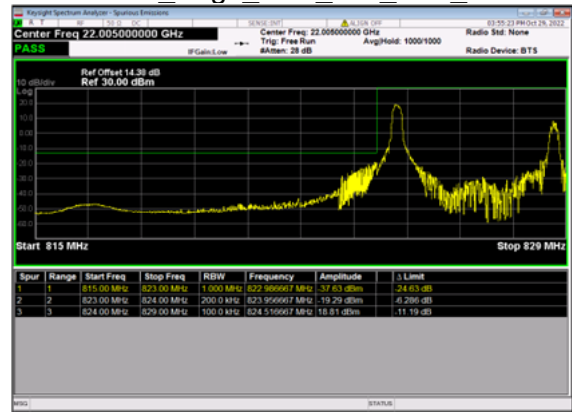

n5(15M)_DFT-s-OFDM_ BPSK Outer Full High CH

n5(15M)_DFT-s-OFDM_ QPSK Outer Full High CH

n5(20M)_DFT-s-OFDM_
BPSK Edge 1RB Left Low CH

n5(20M)_DFT-s-OFDM_
QPSK Edge 1RB Left Low CH

n5(20M)_DFT-s-OFDM_
BPSK Outer Full Low CH