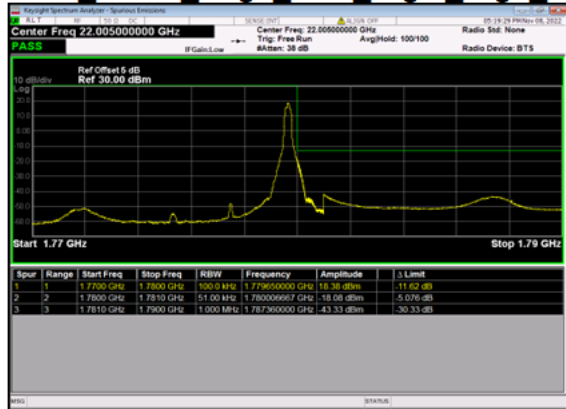

n66(5M)_DFT-s-OFDM QPSK Edge 1RB Left Low CH

n66(5M)_DFT-s-OFDM BPSK Outer Full Low CH

n66(5M)_DFT-s-OFDM QPSK Outer Full Low CH

n66(5M)_DFT-s-OFDM BPSK Edge 1RB Right High CH

n66(5M)_DFT-s-OFDM QPSK Edge 1RB Right High CH