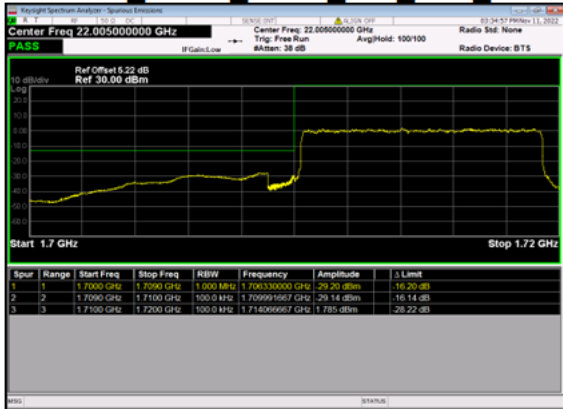

n66(5M)_DFT-s-OFDM BPSK Outer Full High CH

n66(5M)_DFT-s-OFDM QPSK Outer Full High CH

n66(10M)_DFT-s-OFDM BPSK Edge 1RB Left Low CH

n66(10M)_DFT-s-OFDM QPSK Edge 1RB Left Low CH

n66(10M)_DFT-s-OFDM BPSK Outer Full Low CH