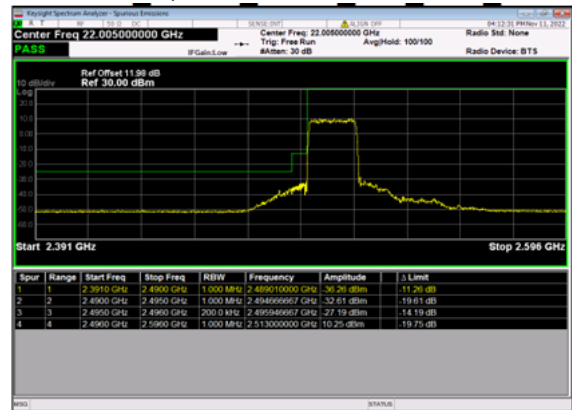

n41(20M)_DFT-s-OFDM BPSK Edge 1RB Left Low CH

n41(20M)_DFT-s-OFDM QPSK Edge 1RB Left Low CH

n41(20M)_DFT-s-OFDM BPSK Outer Full Low CH

n41(20M)_DFT-s-OFDM QPSK Outer Full Low CH

n41(20M)_DFT-s-OFDM BPSK Edge 1RB Right High CH