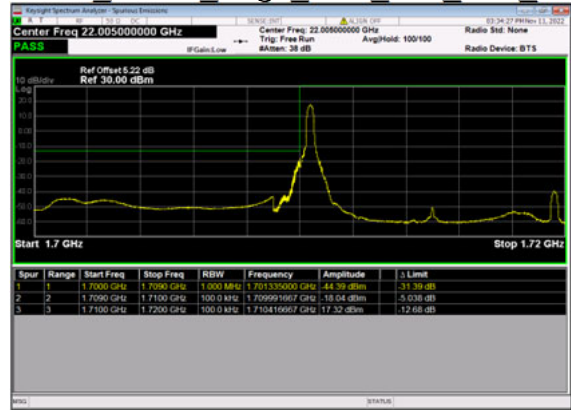

n66(5M)_DFT-s-OFDM BPSK Outer Full High CH

n66(5M)_DFT-s-OFDM QPSK Outer Full High CH

n66(10M)_DFT-s-OFDM BPSK Edge 1RB Left Low CH

n66(10M)_DFT-s-OFDM QPSK Edge 1RB Left Low CH

n66(10M)_DFT-s-OFDM BPSK Outer Full Low CH