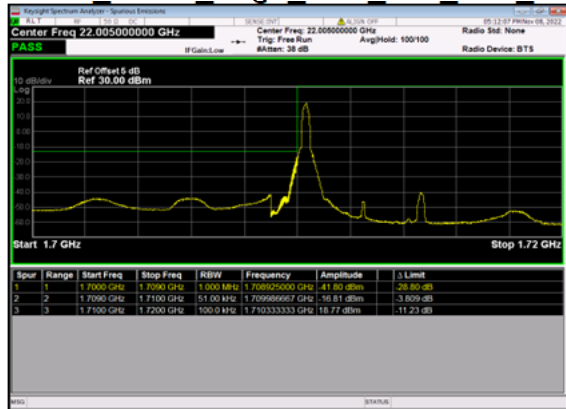

n41(100M)_DFT-s-OFDM BPSK Edge 1RB Right High CH

n41(100M)_DFT-s-OFDM QPSK Edge 1RB Right High CH

n41(100M)_DFT-s-OFDM BPSK Outer Full High CH

n41(100M)_DFT-s-OFDM QPSK Outer Full High CH

n66(5M)_DFT-s-OFDM BPSK Edge 1RB Left Low CH