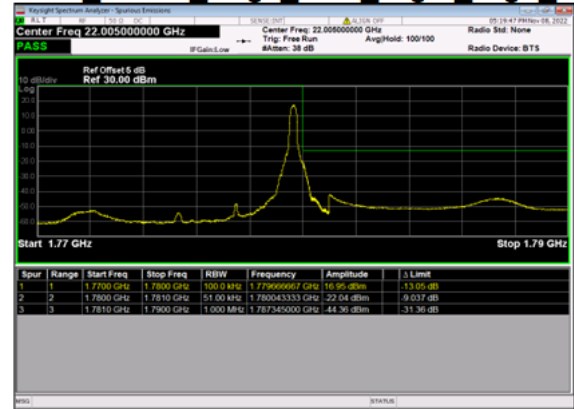

n66(5M)_DFT-s-OFDM QPSK Edge 1RB Left Low CH

n66(5M)_DFT-s-OFDM BPSK Outer Full Low CH

n66(5M)_DFT-s-OFDM QPSK Outer Full Low CH

n66(5M)_DFT-s-OFDM BPSK Edge 1RB Right High CH

n66(5M)_DFT-s-OFDM QPSK Edge 1RB Right High CH