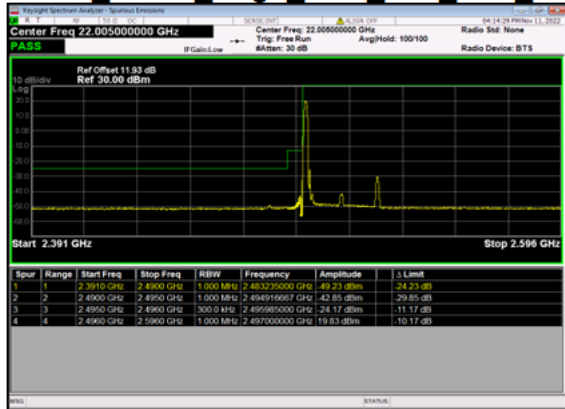

n41(20M)_DFT-s-OFDM QPSK Edge 1RB Right High CH

n41(20M)_DFT-s-OFDM BPSK Outer Full High CH

n41(20M)_DFT-s-OFDM QPSK Outer Full High CH

n41(30M)_DFT-s-OFDM BPSK Edge 1RB Left Low CH

n41(30M)_DFT-s-OFDM QPSK Edge 1RB Left Low CH