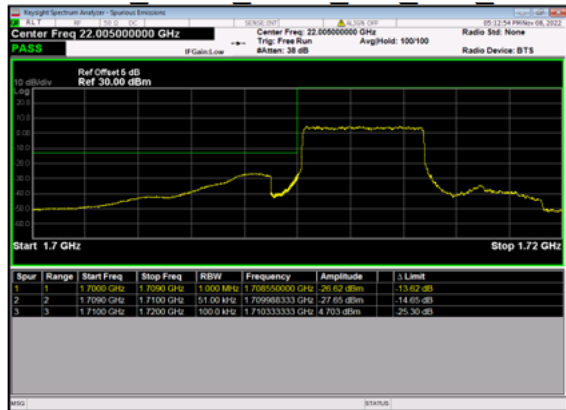

n66(5M)_DFT-s-OFDM BPSK Edge 1RB Right High CH