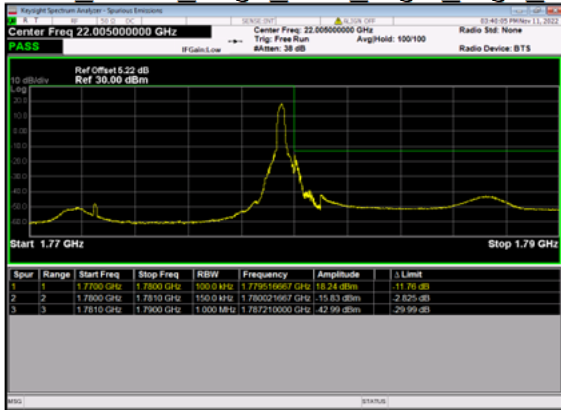

n66(15M)_DFT-s-OFDM BPSK Edge 1RB Left Low CH

n66(15M)_DFT-s-OFDM QPSK Edge 1RB Left Low CH

n66(15M)_DFT-s-OFDM BPSK Outer Full Low CH

n66(15M)_DFT-s-OFDM QPSK Outer Full Low CH

n66(15M)_DFT-s-OFDM BPSK Edge 1RB Right High CH