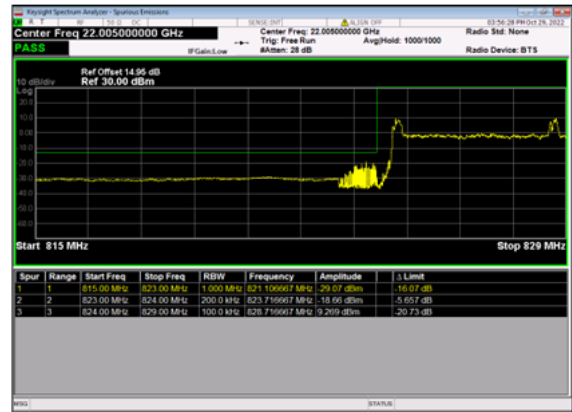

n5(20M)_DFT-s-OFDM_
QPSK Outer Full Low CH