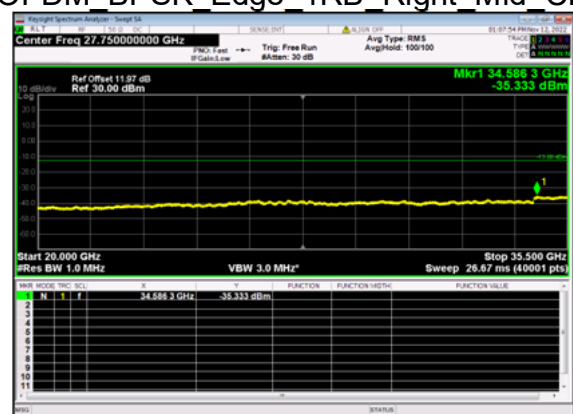

n77(40M)_DFT-s-OFDM BPSK Edge 1RB Left Mid CH

n77(40M)_DFT-s-OFDM QPSK Edge 1RB Left Mid CH

n77(40M)_DFT-s-OFDM QPSK Edge 1RB Left Mid CH

n77(40M)_DFT-s-OFDM BPSK Edge 1RB Right Mid CH

n77(40M)_DFT-s-OFDM BPSK Edge 1RB Right Mid CH