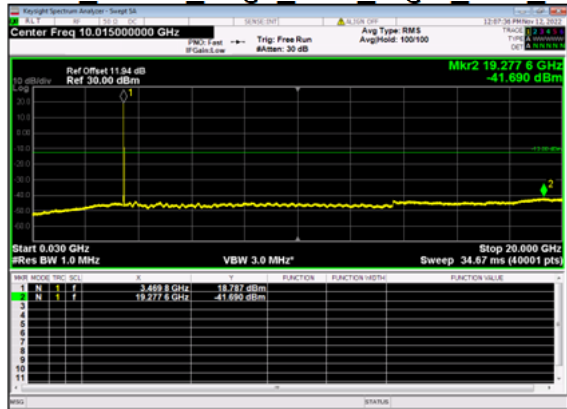

n77(20M)_DFT-s-OFDM QPSK Edge 1RB Right Low CH