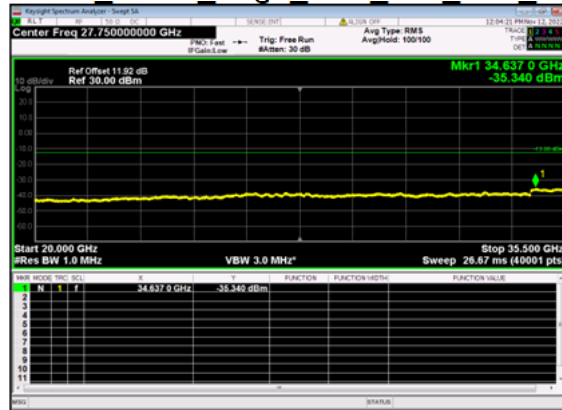

n77 (3450-3550MHz)

n77(20M)_DFT-s-OFDM BPSK Edge 1RB Left Low CH

n77(20M)_DFT-s-OFDM BPSK Edge 1RB Left Low CH

n77(20M)_DFT-s-OFDM QPSK Edge 1RB Left Low CH

n77(20M)_DFT-s-OFDM QPSK Edge 1RB Left Low CH

n77(20M)_DFT-s-OFDM BPSK Edge 1RB Right Low CH