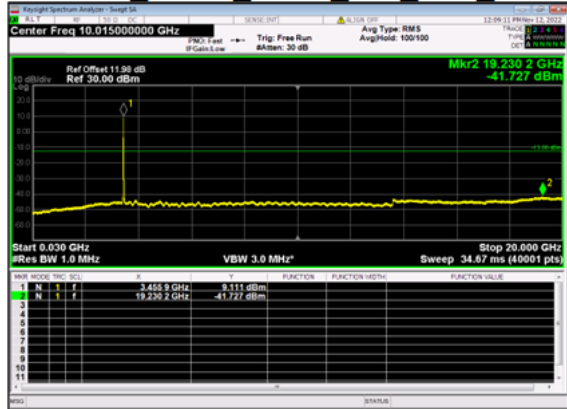

n77(20M)_DFT-s-OFDM BPSK Edge 1RB Right Low CH

n77(20M)_DFT-s-OFDM QPSK Edge 1RB Right Low CH

n77(20M)_DFT-s-OFDM QPSK Edge 1RB Right Low CH

n77(20M)_DFT-s-OFDM BPSK Outer Full Low CH

n77(20M)_DFT-s-OFDM BPSK Outer Full Low CH