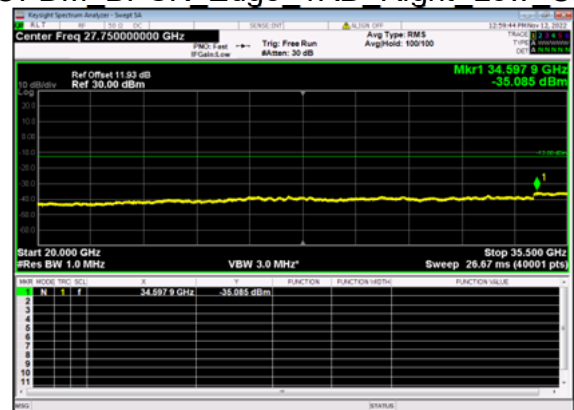

n77(40M)_DFT-s-OFDM BPSK Edge 1RB Right Low CH