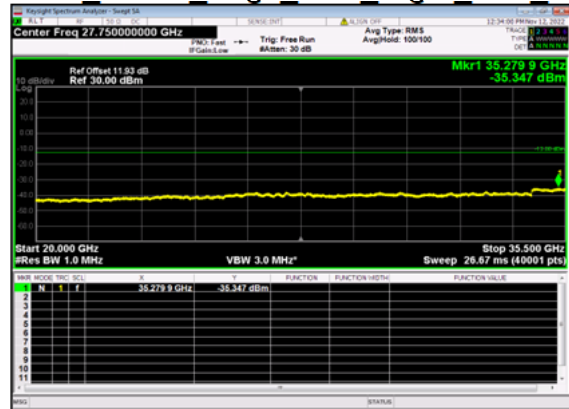

n77(30M)_DFT-s-OFDM BPSK Edge 1RB Right Low CH

n77(30M)_DFT-s-OFDM BPSK Edge 1RB Right Low CH

n77(30M)_DFT-s-OFDM QPSK Edge 1RB Right Low CH

n77(30M)_DFT-s-OFDM QPSK Edge 1RB Right Low CH

n77(30M)_DFT-s-OFDM BPSK Outer Full Low CH