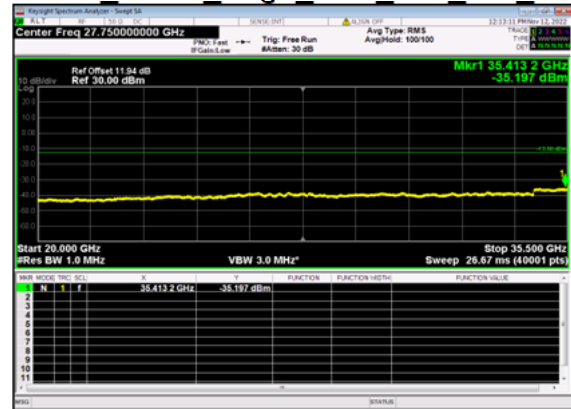

n77(20M)_DFT-s-OFDM QPSK Outer Full Low CH

n77(20M)_DFT-s-OFDM QPSK Outer Full Low CH

n77(20M)_DFT-s-OFDM BPSK Edge 1RB Left Mid CH

n77(20M)_DFT-s-OFDM BPSK Edge 1RB Left Mid CH

n77(20M)_DFT-s-OFDM QPSK Edge 1RB Left Mid CH