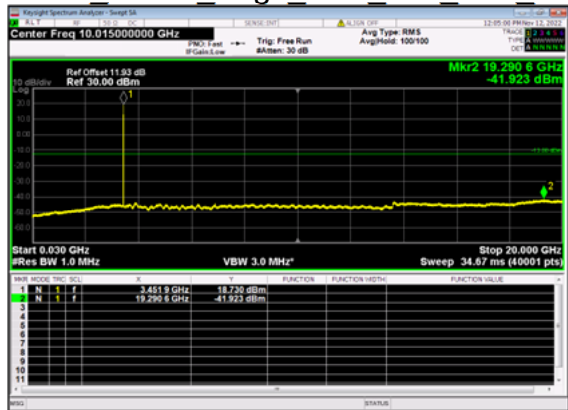

n77 (3450-3550MHz)

n77(20M)_DFT-s-OFDM BPSK Edge 1RB Left Low CH

n77(20M)_DFT-s-OFDM BPSK Edge 1RB Left Low CH

n77(20M)_DFT-s-OFDM QPSK Edge 1RB Left Low CH

n77(20M)_DFT-s-OFDM QPSK Edge 1RB Left Low CH

n77(20M)_DFT-s-OFDM BPSK Edge 1RB Right Low CH