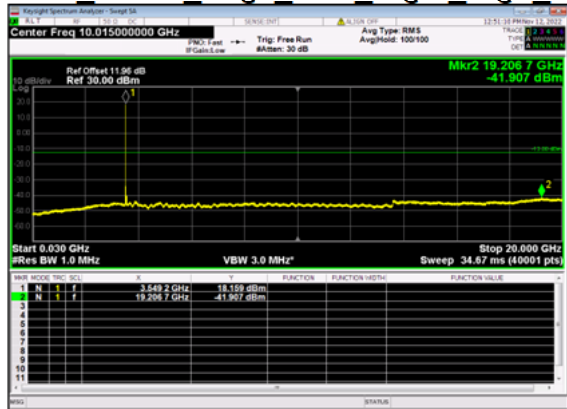

n77(30M)_DFT-s-OFDM QPSK Edge 1RB Right High CH