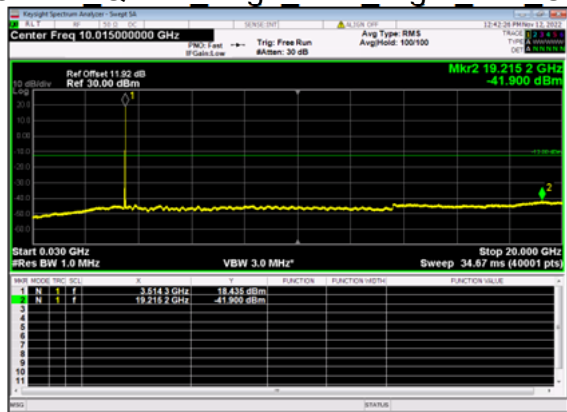

n77(30M)_DFT-s-OFDM QPSK Edge 1RB Left Mid CH

n77(30M)_DFT-s-OFDM QPSK Edge 1RB Left Mid CH

n77(30M)_DFT-s-OFDM BPSK Edge 1RB Right Mid CH

n77(30M)_DFT-s-OFDM BPSK Edge 1RB Right Mid CH

n77(30M)_DFT-s-OFDM QPSK Edge 1RB Right Mid CH