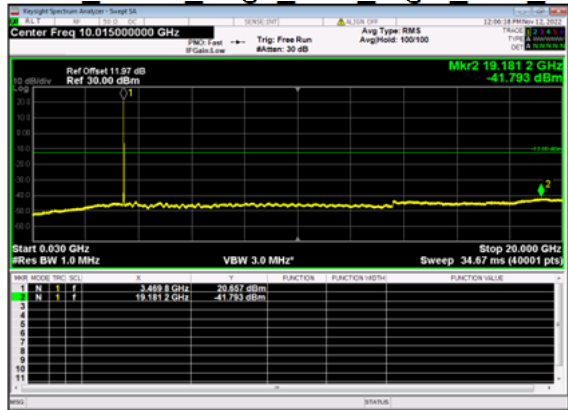

n77 (3450-3550MHz)

n77(20M)_DFT-s-OFDM BPSK Edge 1RB Left Low CH

n77(20M)_DFT-s-OFDM BPSK Edge 1RB Left Low CH

n77(20M)_DFT-s-OFDM QPSK Edge 1RB Left Low CH

n77(20M)_DFT-s-OFDM QPSK Edge 1RB Left Low CH

n77(20M)_DFT-s-OFDM BPSK Edge 1RB Right Low CH