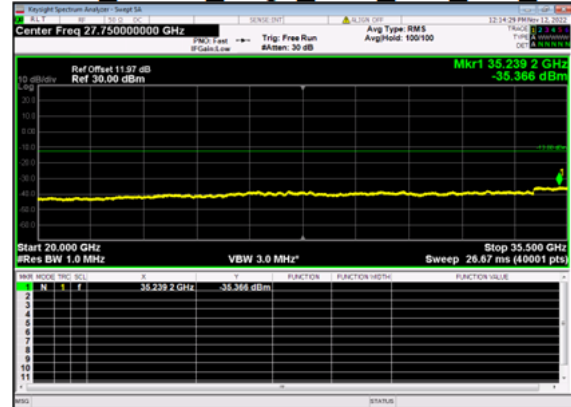

n77(20M)_DFT-s-OFDM QPSK Edge 1RB Left Mid CH