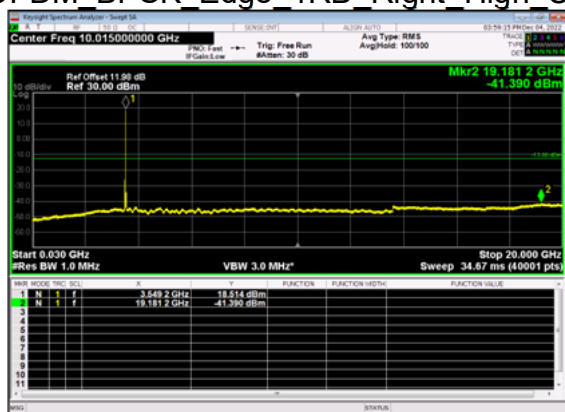

n77(40M)_DFT-s-OFDM BPSK Edge 1RB Right High CH