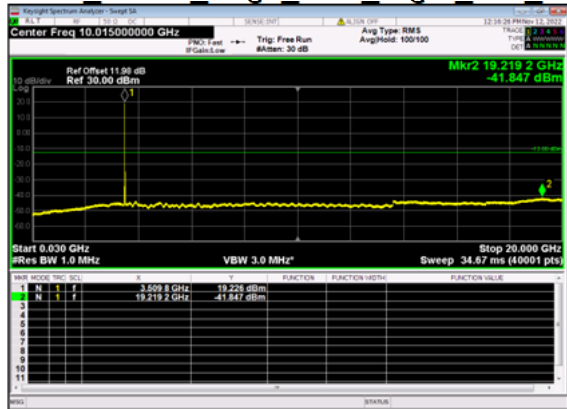

n77(20M)_DFT-s-OFDM QPSK Edge 1RB Left Mid CH

n77(20M)_DFT-s-OFDM BPSK Edge 1RB Right Mid CH

n77(20M)_DFT-s-OFDM BPSK Edge 1RB Right Mid CH

n77(20M)_DFT-s-OFDM QPSK Edge 1RB Right Mid CH

n77(20M)_DFT-s-OFDM QPSK Edge 1RB Right Mid CH