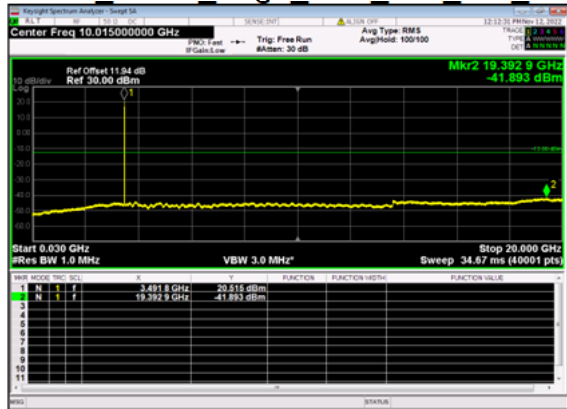

n77(20M)_DFT-s-OFDM BPSK Edge 1RB Left Mid CH