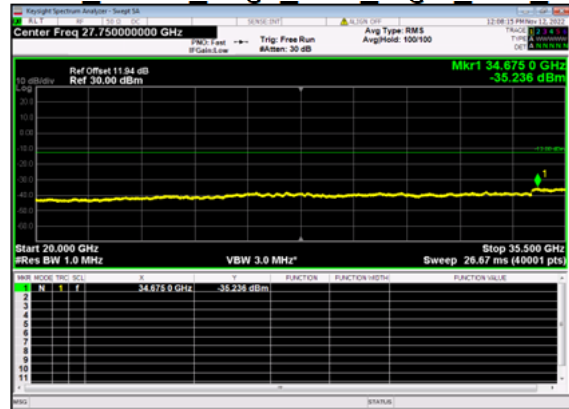

n77(20M)_DFT-s-OFDM BPSK Edge 1RB Right Low CH

n77(20M)_DFT-s-OFDM QPSK Edge 1RB Right Low CH

n77(20M)_DFT-s-OFDM QPSK Edge 1RB Right Low CH

n77(20M)_DFT-s-OFDM BPSK Outer Full Low CH

n77(20M)_DFT-s-OFDM BPSK Outer Full Low CH