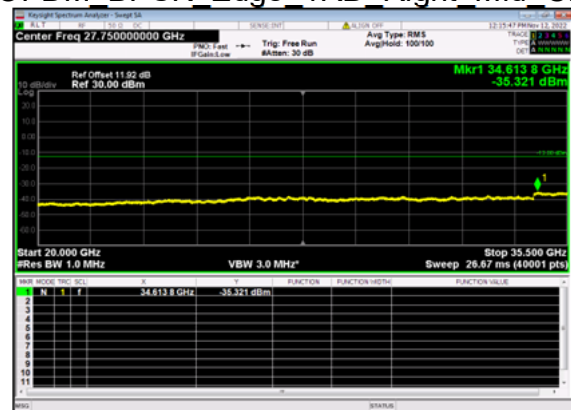

n77(20M)_DFT-s-OFDM BPSK Edge 1RB Right Mid CH