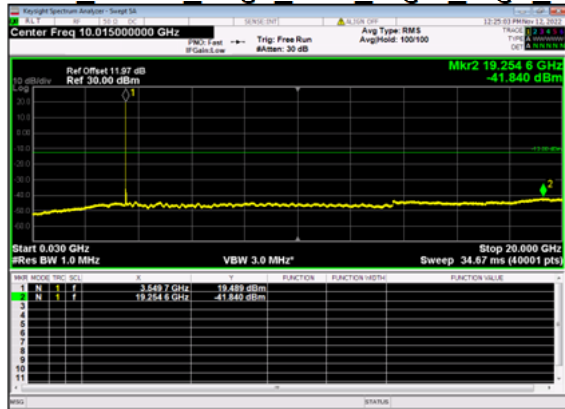

n77(20M)_DFT-s-OFDM QPSK Edge 1RB Right High CH