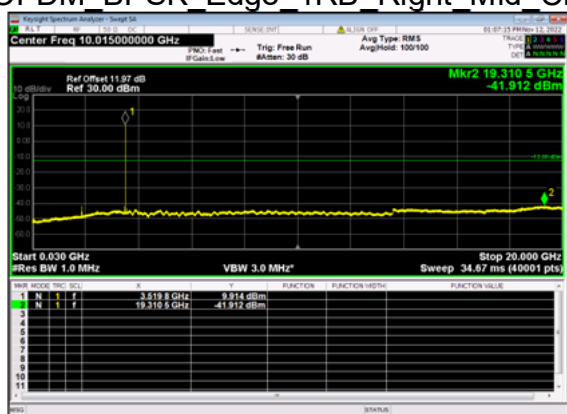

n77(40M)_DFT-s-OFDM BPSK Edge 1RB Left Mid CH

n77(40M)_DFT-s-OFDM QPSK Edge 1RB Left Mid CH

n77(40M)_DFT-s-OFDM QPSK Edge 1RB Left Mid CH

n77(40M)_DFT-s-OFDM BPSK Edge 1RB Right Mid CH

n77(40M)_DFT-s-OFDM BPSK Edge 1RB Right Mid CH