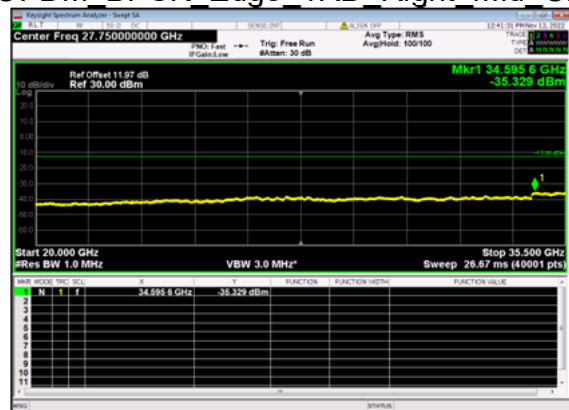

n77(30M)_DFT-s-OFDM QPSK Edge 1RB Left Mid CH

n77(30M)_DFT-s-OFDM QPSK Edge 1RB Left Mid CH

n77(30M)_DFT-s-OFDM BPSK Edge 1RB Right Mid CH

n77(30M)_DFT-s-OFDM BPSK Edge 1RB Right Mid CH

n77(30M)_DFT-s-OFDM QPSK Edge 1RB Right Mid CH