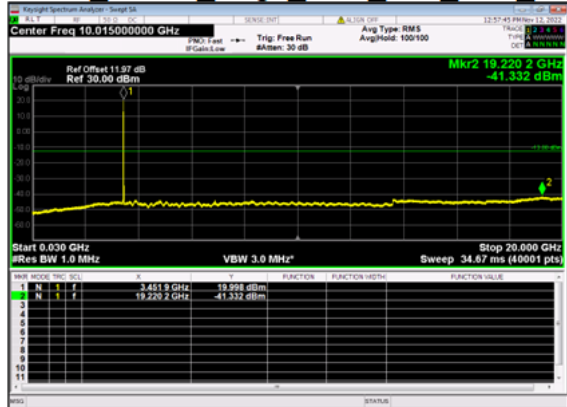

n77(30M)_DFT-s-OFDM QPSK Outer Full High CH

n77(30M)_DFT-s-OFDM QPSK Outer Full High CH

n77(40M)_DFT-s-OFDM BPSK Edge 1RB Left Low CH

n77(40M)_DFT-s-OFDM BPSK Edge 1RB Left Low CH

n77(40M)_DFT-s-OFDM QPSK Edge 1RB Left Low CH