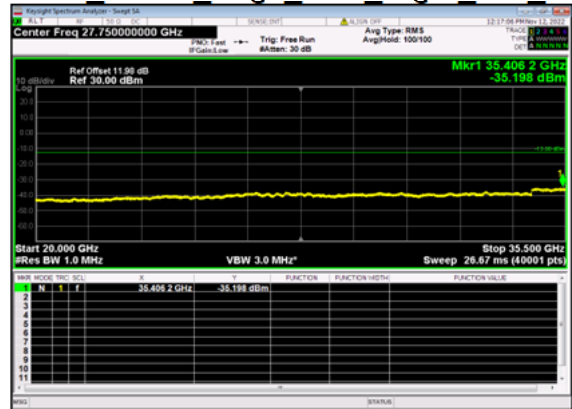

n77(20M)_DFT-s-OFDM QPSK Edge 1RB Left Mid CH

n77(20M)_DFT-s-OFDM BPSK Edge 1RB Right Mid CH

n77(20M)_DFT-s-OFDM BPSK Edge 1RB Right Mid CH

n77(20M)_DFT-s-OFDM QPSK Edge 1RB Right Mid CH

n77(20M)_DFT-s-OFDM QPSK Edge 1RB Right Mid CH