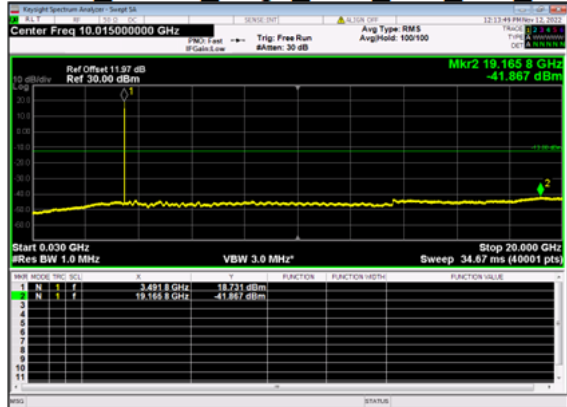

n77(20M)_DFT-s-OFDM QPSK Outer Full Low CH

n77(20M)_DFT-s-OFDM QPSK Outer Full Low CH

n77(20M)_DFT-s-OFDM BPSK Edge 1RB Left Mid CH

n77(20M)_DFT-s-OFDM BPSK Edge 1RB Left Mid CH

n77(20M)_DFT-s-OFDM QPSK Edge 1RB Left Mid CH