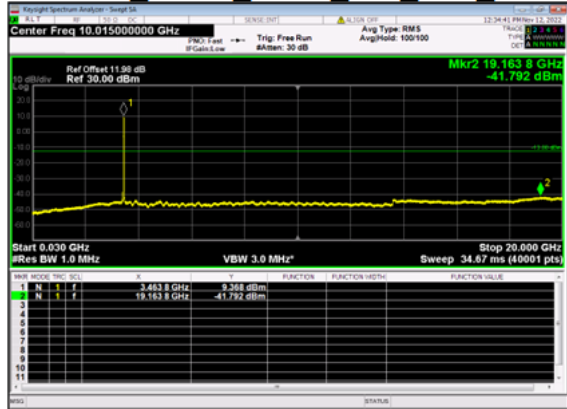

n77(30M)_DFT-s-OFDM BPSK Edge 1RB Right Low CH

n77(30M)_DFT-s-OFDM BPSK Edge 1RB Right Low CH

n77(30M)_DFT-s-OFDM QPSK Edge 1RB Right Low CH

n77(30M)_DFT-s-OFDM QPSK Edge 1RB Right Low CH

n77(30M)_DFT-s-OFDM BPSK Outer Full Low CH