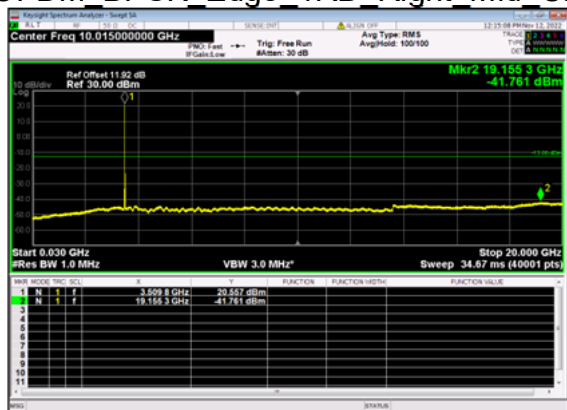

n77(20M)_DFT-s-OFDM BPSK Edge 1RB Right Mid CH