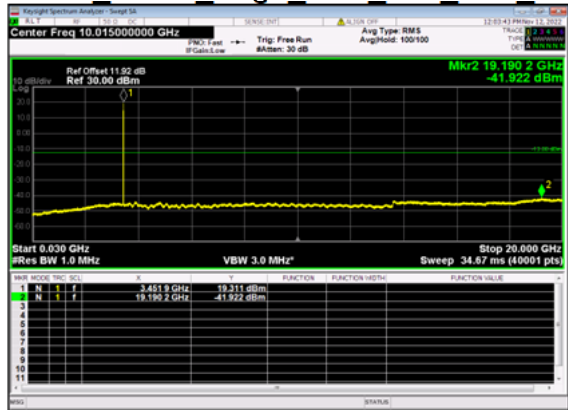

n77 (3450-3550MHz)

n77(20M)_DFT-s-OFDM BPSK Edge 1RB Left Low CH

n77(20M)_DFT-s-OFDM BPSK Edge 1RB Left Low CH

n77(20M)_DFT-s-OFDM QPSK Edge 1RB Left Low CH

n77(20M)_DFT-s-OFDM QPSK Edge 1RB Left Low CH

n77(20M)_DFT-s-OFDM BPSK Edge 1RB Right Low CH