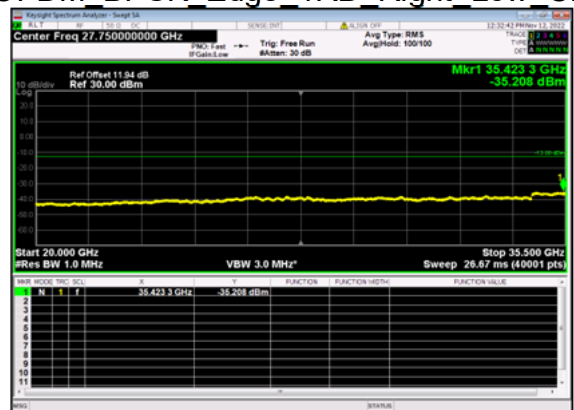

n77(30M)_DFT-s-OFDM BPSK Edge 1RB Right Low CH