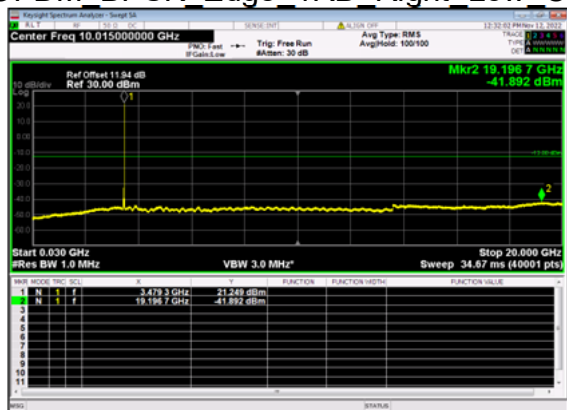

n77(30M)_DFT-s-OFDM BPSK Edge 1RB Right Low CH