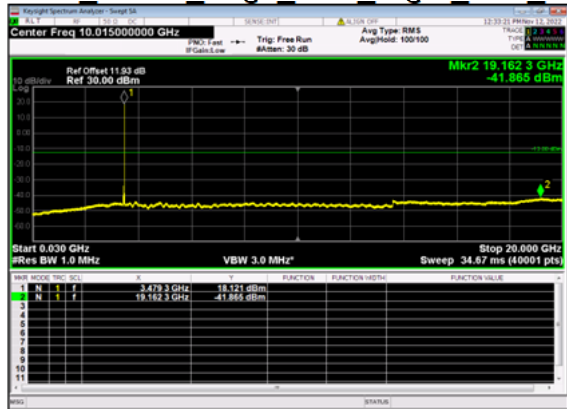

n77(30M)_DFT-s-OFDM BPSK Edge 1RB Right Low CH

n77(30M)_DFT-s-OFDM BPSK Edge 1RB Right Low CH

n77(30M)_DFT-s-OFDM QPSK Edge 1RB Right Low CH

n77(30M)_DFT-s-OFDM QPSK Edge 1RB Right Low CH

n77(30M)_DFT-s-OFDM BPSK Outer Full Low CH