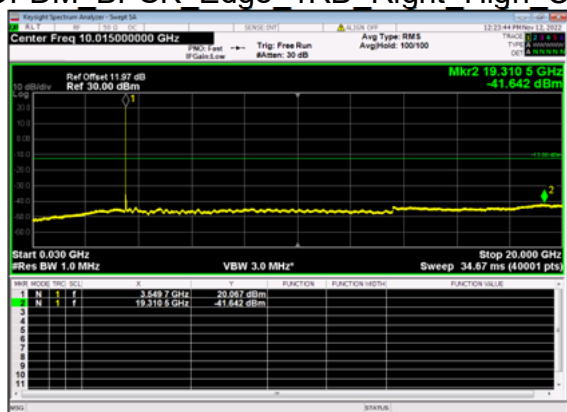

n77(20M)_DFT-s-OFDM BPSK Edge 1RB Left High CH

n77(20M)_DFT-s-OFDM QPSK Edge 1RB Left High CH

n77(20M)_DFT-s-OFDM QPSK Edge 1RB Left High CH

n77(20M)_DFT-s-OFDM BPSK Edge 1RB Right High CH

n77(20M)_DFT-s-OFDM BPSK Edge 1RB Right High CH