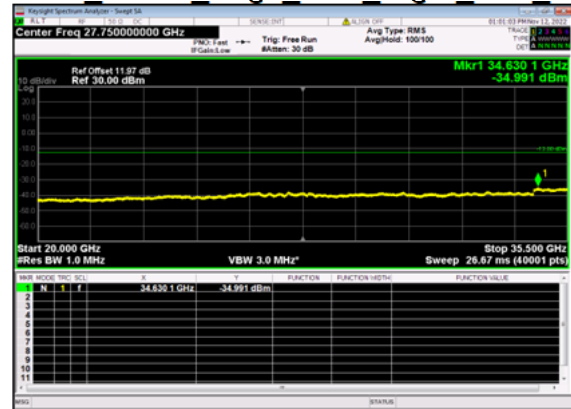

n77(40M)_DFT-s-OFDM QPSK Edge 1RB Left Low CH

n77(40M)_DFT-s-OFDM BPSK Edge 1RB Right Low CH

n77(40M)_DFT-s-OFDM BPSK Edge 1RB Right Low CH

n77(40M)_DFT-s-OFDM QPSK Edge 1RB Right Low CH

n77(40M)_DFT-s-OFDM QPSK Edge 1RB Right Low CH