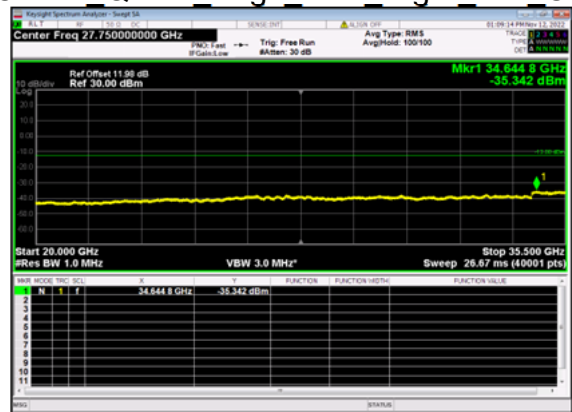

n77(40M)_DFT-s-OFDM QPSK Edge 1RB Right Mid CH