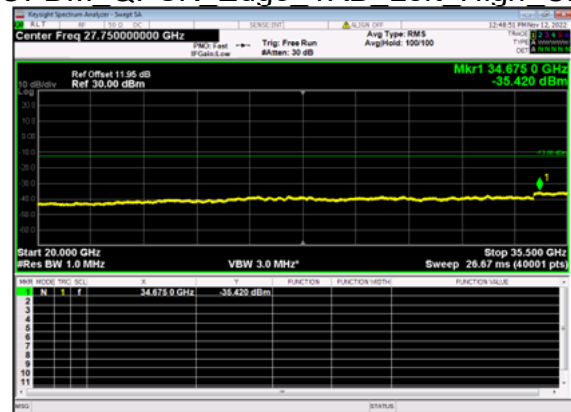

n77(30M)_DFT-s-OFDM BPSK Edge 1RB Left High CH

n77(30M)_DFT-s-OFDM BPSK Edge 1RB Left High CH

n77(30M)_DFT-s-OFDM QPSK Edge 1RB Left High CH

n77(30M)_DFT-s-OFDM QPSK Edge 1RB Left High CH

n77(30M)_DFT-s-OFDM BPSK Edge 1RB Right High CH