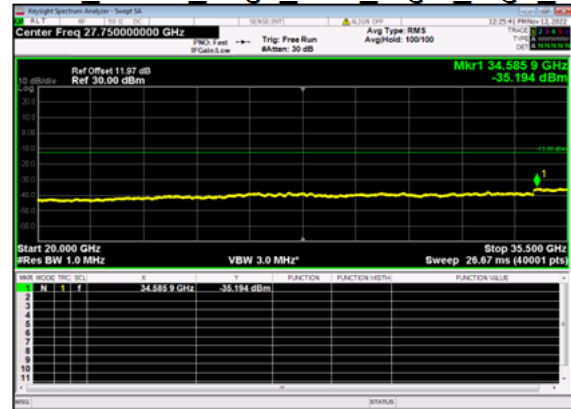

n77(20M)_DFT-s-OFDM QPSK Edge 1RB Right High CH