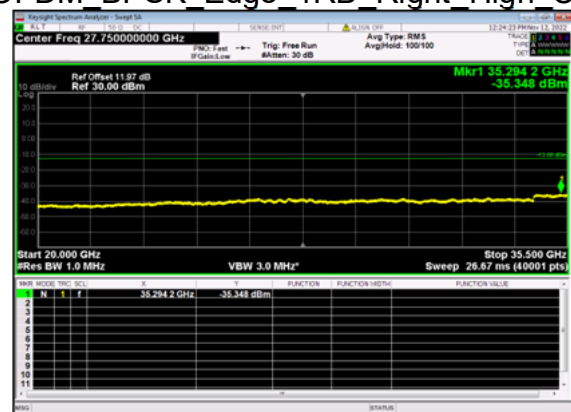

n77(20M)_DFT-s-OFDM BPSK Edge 1RB Left High CH

n77(20M)_DFT-s-OFDM QPSK Edge 1RB Left High CH

n77(20M)_DFT-s-OFDM QPSK Edge 1RB Left High CH

n77(20M)_DFT-s-OFDM BPSK Edge 1RB Right High CH

n77(20M)_DFT-s-OFDM BPSK Edge 1RB Right High CH