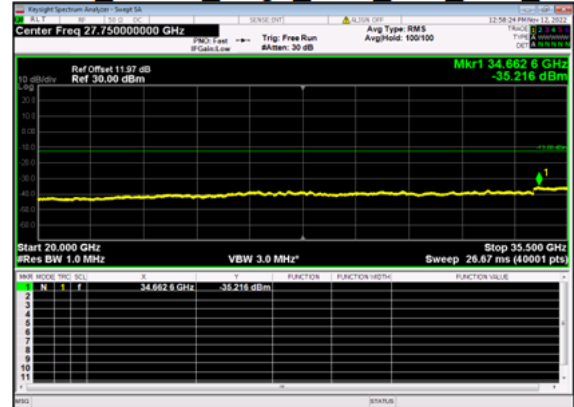

n77(40M)_DFT-s-OFDM QPSK Edge 1RB Left Low CH