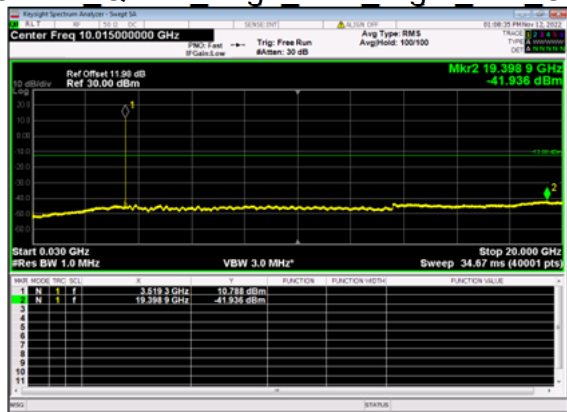

n77(40M)_DFT-s-OFDM QPSK Edge 1RB Right Mid CH