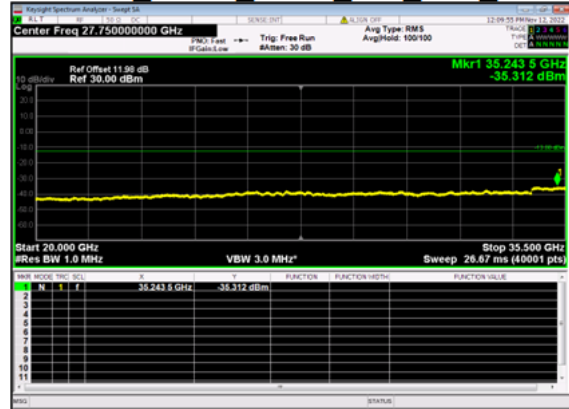

n77(20M)_DFT-s-OFDM BPSK Edge 1RB Right Low CH

n77(20M)_DFT-s-OFDM QPSK Edge 1RB Right Low CH

n77(20M)_DFT-s-OFDM QPSK Edge 1RB Right Low CH

n77(20M)_DFT-s-OFDM BPSK Outer Full Low CH

n77(20M)_DFT-s-OFDM BPSK Outer Full Low CH