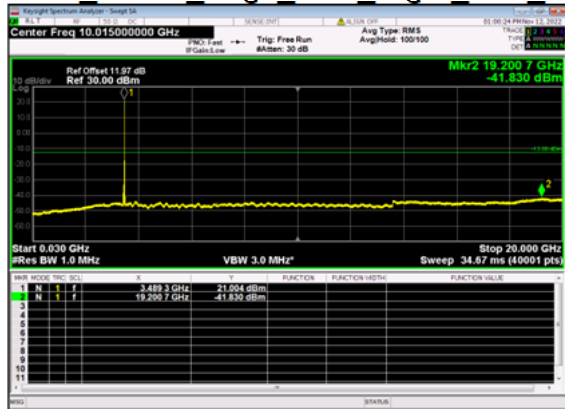

n77(40M)_DFT-s-OFDM QPSK Edge 1RB Left Low CH

n77(40M)_DFT-s-OFDM BPSK Edge 1RB Right Low CH

n77(40M)_DFT-s-OFDM BPSK Edge 1RB Right Low CH

n77(40M)_DFT-s-OFDM QPSK Edge 1RB Right Low CH

n77(40M)_DFT-s-OFDM QPSK Edge 1RB Right Low CH