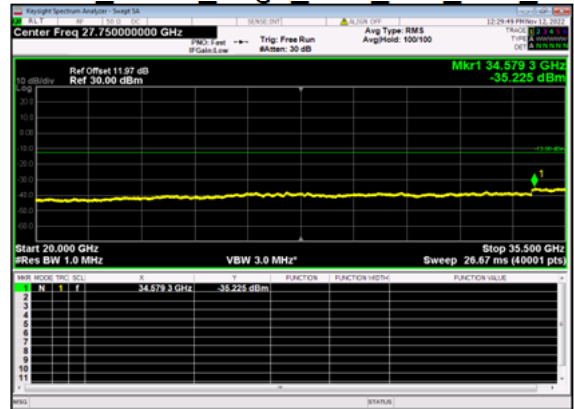

n77(20M)_DFT-s-OFDM QPSK Outer Full High CH

n77(30M)_DFT-s-OFDM BPSK Edge 1RB Left Low CH

n77(30M)_DFT-s-OFDM BPSK Edge 1RB Left Low CH

n77(30M)_DFT-s-OFDM QPSK Edge 1RB Left Low CH

n77(30M)_DFT-s-OFDM QPSK Edge 1RB Left Low CH