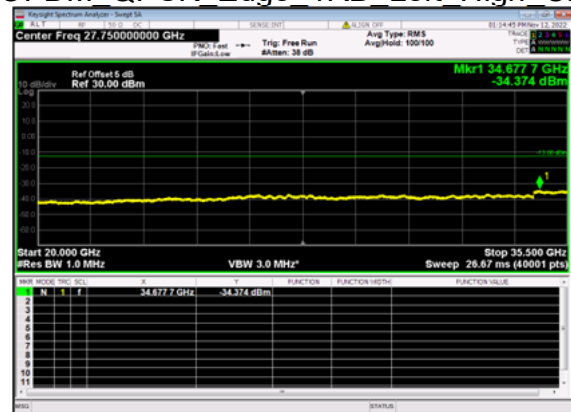

n77(40M)_DFT-s-OFDM QPSK Outer Full Mid CH

n77(40M)_DFT-s-OFDM BPSK Edge 1RB Left High CH

n77(40M)_DFT-s-OFDM BPSK Edge 1RB Left High CH

n77(40M)_DFT-s-OFDM QPSK Edge 1RB Left High CH

n77(40M)_DFT-s-OFDM QPSK Edge 1RB Left High CH