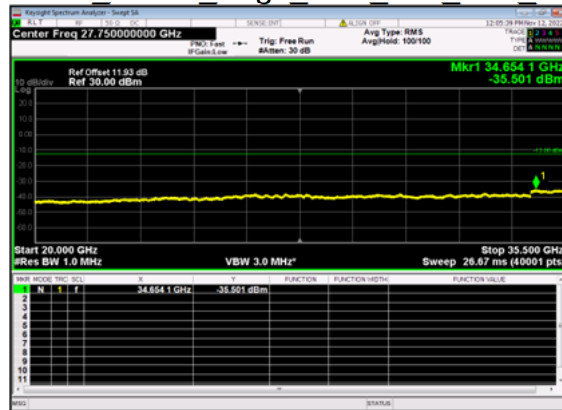

n77 (3450-3550MHz)

n77(20M)_DFT-s-OFDM BPSK Edge 1RB Left Low CH

n77(20M)_DFT-s-OFDM BPSK Edge 1RB Left Low CH

n77(20M)_DFT-s-OFDM QPSK Edge 1RB Left Low CH

n77(20M)_DFT-s-OFDM QPSK Edge 1RB Left Low CH

n77(20M)_DFT-s-OFDM BPSK Edge 1RB Right Low CH