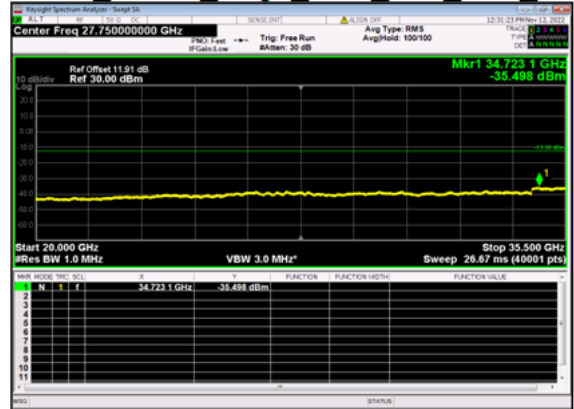

n77(20M)_DFT-s-OFDM QPSK Outer Full High CH

n77(30M)_DFT-s-OFDM BPSK Edge 1RB Left Low CH

n77(30M)_DFT-s-OFDM BPSK Edge 1RB Left Low CH

n77(30M)_DFT-s-OFDM QPSK Edge 1RB Left Low CH

n77(30M)_DFT-s-OFDM QPSK Edge 1RB Left Low CH