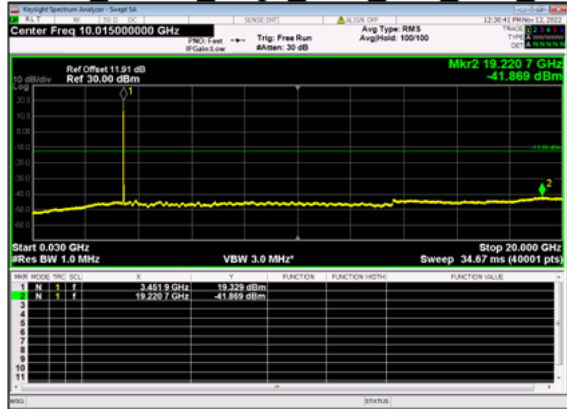

n77(20M)_DFT-s-OFDM QPSK Outer Full High CH

n77(30M)_DFT-s-OFDM BPSK Edge 1RB Left Low CH

n77(30M)_DFT-s-OFDM BPSK Edge 1RB Left Low CH

n77(30M)_DFT-s-OFDM QPSK Edge 1RB Left Low CH

n77(30M)_DFT-s-OFDM QPSK Edge 1RB Left Low CH