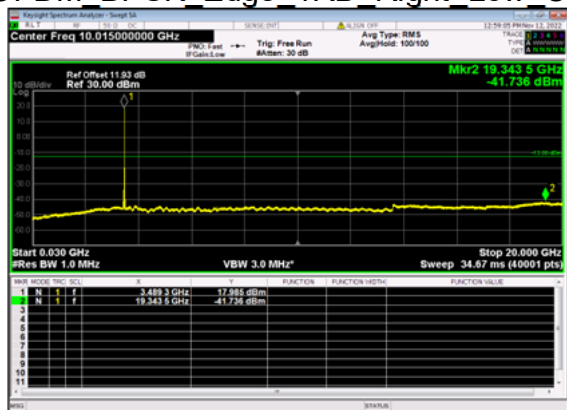

n77(40M)_DFT-s-OFDM BPSK Edge 1RB Right Low CH