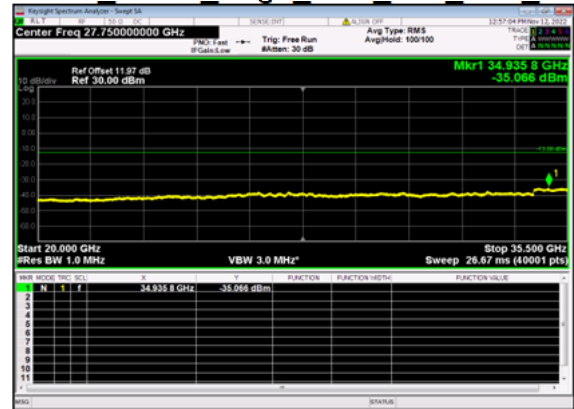

n77(30M)_DFT-s-OFDM QPSK Outer Full High CH

n77(30M)_DFT-s-OFDM QPSK Outer Full High CH

n77(40M)_DFT-s-OFDM BPSK Edge 1RB Left Low CH

n77(40M)_DFT-s-OFDM BPSK Edge 1RB Left Low CH

n77(40M)_DFT-s-OFDM QPSK Edge 1RB Left Low CH