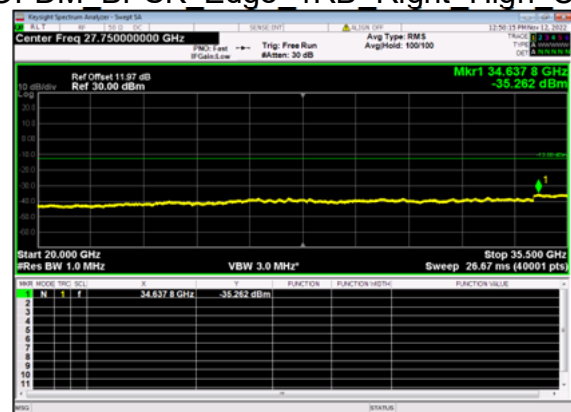

n77(30M)_DFT-s-OFDM BPSK Edge 1RB Right High CH