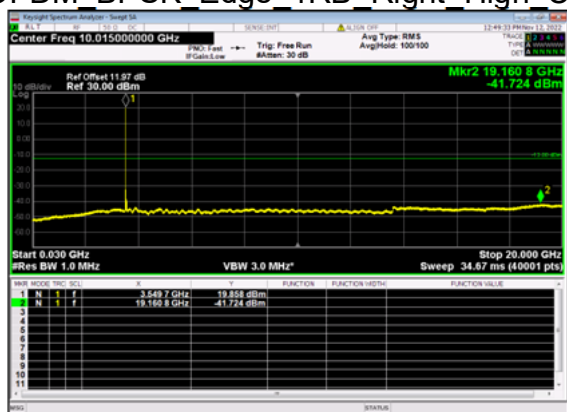

n77(30M)_DFT-s-OFDM BPSK Edge 1RB Left High CH

n77(30M)_DFT-s-OFDM BPSK Edge 1RB Left High CH

n77(30M)_DFT-s-OFDM QPSK Edge 1RB Left High CH

n77(30M)_DFT-s-OFDM QPSK Edge 1RB Left High CH

n77(30M)_DFT-s-OFDM BPSK Edge 1RB Right High CH