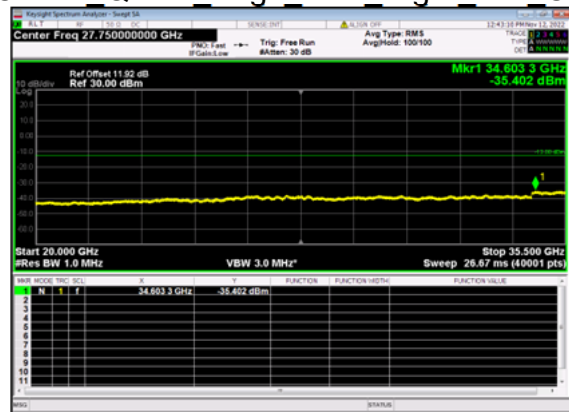

n77(30M)_DFT-s-OFDM QPSK Edge 1RB Right Mid CH