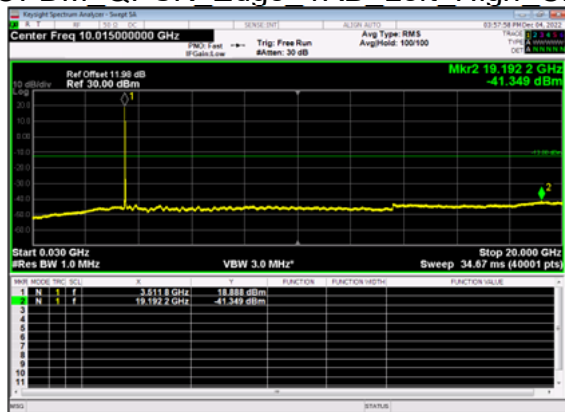

n77(40M)_DFT-s-OFDM QPSK Outer Full Mid CH

n77(40M)_DFT-s-OFDM BPSK Edge 1RB Left High CH

n77(40M)_DFT-s-OFDM BPSK Edge 1RB Left High CH

n77(40M)_DFT-s-OFDM QPSK Edge 1RB Left High CH

n77(40M)_DFT-s-OFDM QPSK Edge 1RB Left High CH