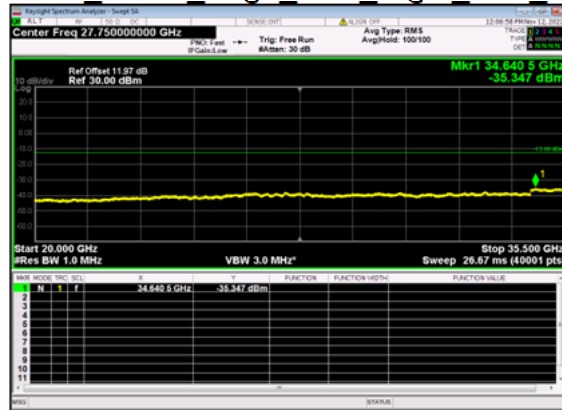

n77(20M)_DFT-s-OFDM BPSK Edge 1RB Right Low CH