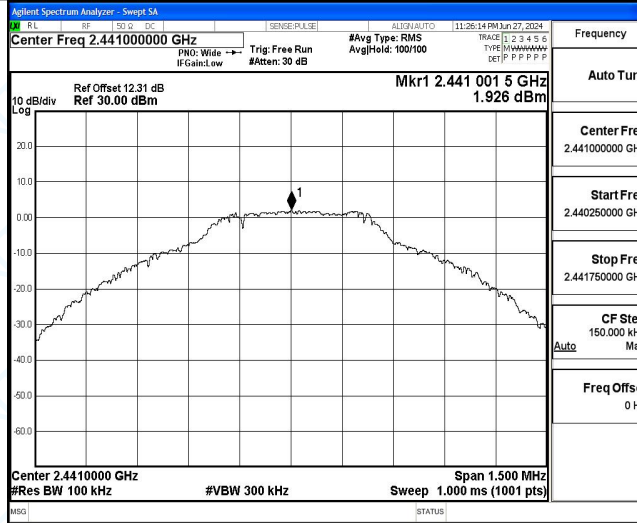

Test Graphs

DH5 Ant1_2402_0~Reference

DH5 Ant1_2402_30~1000

DH5 Ant1_2402_1000~26500

DH5 Ant1 2441 0~Reference

DH5 Ant1 2441 30~1000

DH5 Ant1 2441 1000~26500

DH5 Ant1 2480 0~Reference

DH5 Ant1 2480 30~1000

DH5 Ant1 2480 1000~26500

2DH5 Ant1 2402 0~Reference

2DH5 Ant1 2402 30~1000

2DH5 Ant1 2402 1000~26500

2DH5 Ant1 2441 0~Reference

2DH5 Ant1 2441 30~1000

2DH5 Ant1 2441 1000~26500