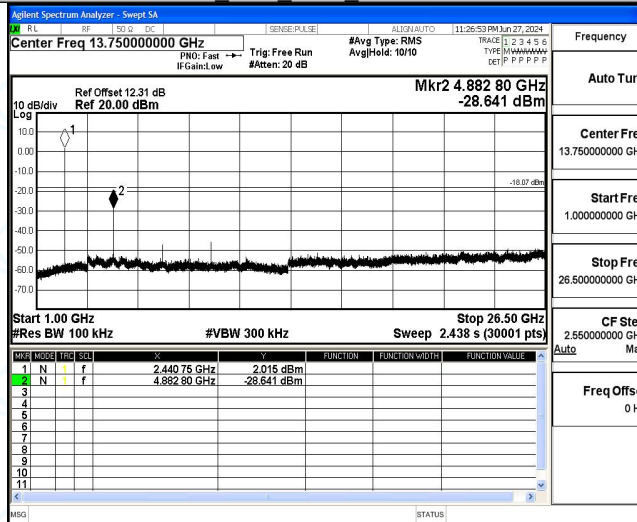

Test Graphs

DH5 Ant1_2402_0~Reference

DH5 Ant1_2402_30~1000

DH5 Ant1_2402_1000~26500

DH5 Ant1 2441 0~Reference

DH5 Ant1 2441 30~1000

DH5 Ant1 2441 1000~26500

DH5 Ant1 2480 0~Reference

DH5 Ant1 2480 30~1000

DH5 Ant1 2480 1000~26500

2DH5 Ant1 2402 0~Reference

2DH5 Ant1 2402 30~1000

2DH5 Ant1 2402 1000~26500

2DH5 Ant1 2441 0~Reference

2DH5 Ant1 2441 30~1000

2DH5 Ant1 2441 1000~26500