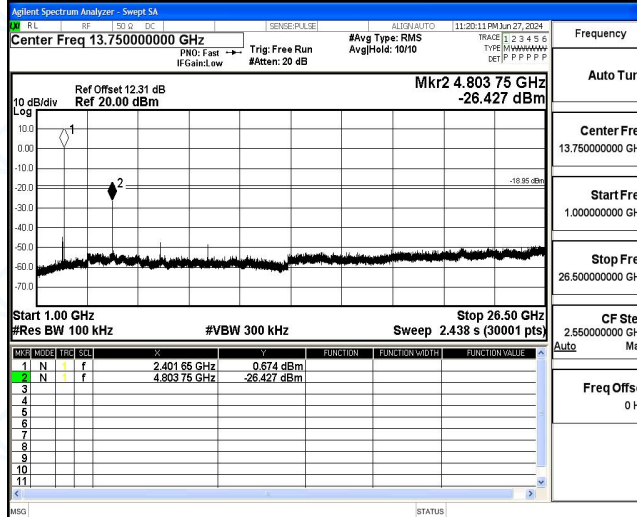

Test Graphs

DH5 Ant1_2402_0~Reference

DH5 Ant1_2402_30~1000

DH5 Ant1_2402_1000~26500

DH5 Ant1 2441 0~Reference

DH5 Ant1 2441 30~1000

DH5 Ant1 2441 1000~26500

DH5 Ant1 2480 0~Reference

DH5 Ant1 2480 30~1000

DH5 Ant1 2480 1000~26500

2DH5 Ant1 2402 0~Reference

2DH5 Ant1 2402 30~1000

2DH5 Ant1 2402 1000~26500

2DH5 Ant1 2441 0~Reference

2DH5 Ant1 2441 30~1000

2DH5 Ant1 2441 1000~26500