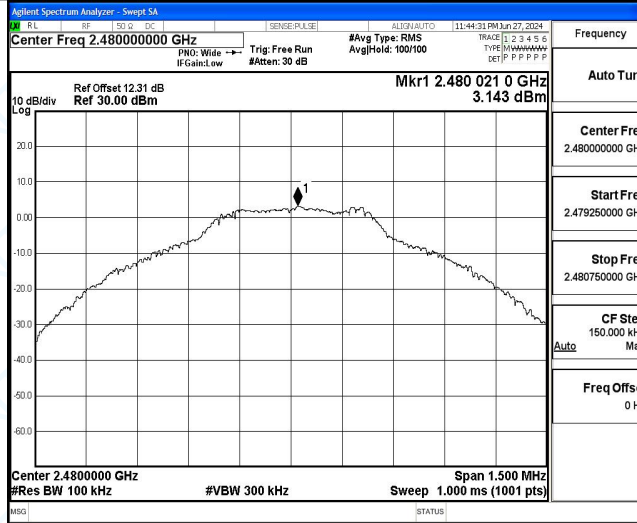

Test Graphs

DH5 Ant1_2402_0~Reference

DH5 Ant1_2402_30~1000

DH5 Ant1_2402_1000~26500

DH5 Ant1 2441 0~Reference

DH5 Ant1 2441 30~1000

DH5 Ant1 2441 1000~26500

DH5 Ant1 2480 0~Reference

DH5 Ant1 2480 30~1000

DH5 Ant1 2480 1000~26500

2DH5 Ant1 2402 0~Reference

2DH5 Ant1 2402 30~1000

2DH5 Ant1 2402 1000~26500

2DH5 Ant1 2441 0~Reference

2DH5 Ant1 2441 30~1000

2DH5 Ant1 2441 1000~26500