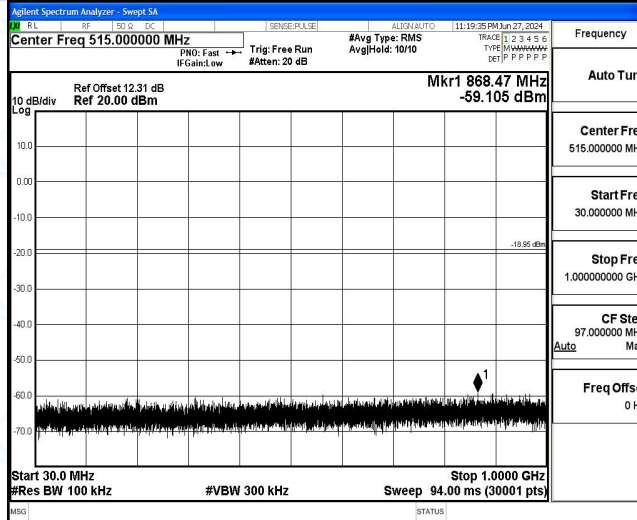

Test Graphs

DH5 Ant1_2402_0~Reference

DH5 Ant1_2402_30~1000

DH5 Ant1_2402_1000~26500

DH5 Ant1 2441 0~Reference

DH5 Ant1 2441 30~1000

DH5 Ant1 2441 1000~26500

DH5 Ant1 2480 0~Reference

DH5 Ant1 2480 30~1000

DH5 Ant1 2480 1000~26500

2DH5 Ant1 2402 0~Reference

2DH5 Ant1 2402 30~1000

2DH5 Ant1 2402 1000~26500

2DH5 Ant1 2441 0~Reference

2DH5 Ant1 2441 30~1000

2DH5 Ant1 2441 1000~26500