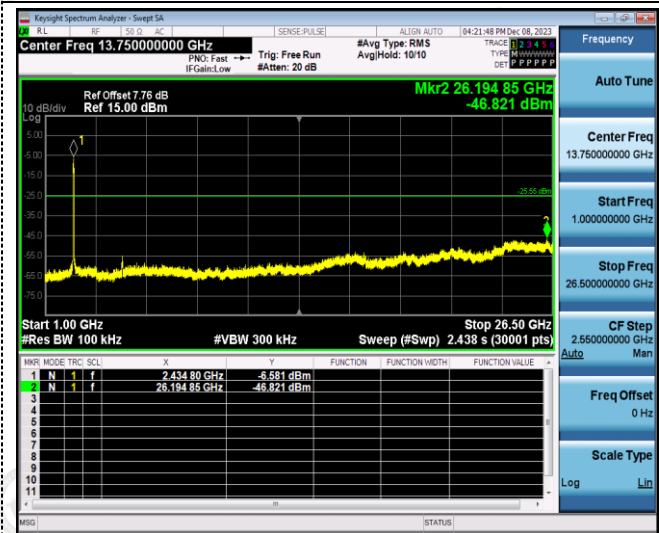

802.11ax40

Reference
CH06

Reference
CH09

30MHz-1GHz

30MHz-1GHz

1GHz -25GHz

1GHz -25GHz

Ant 1: