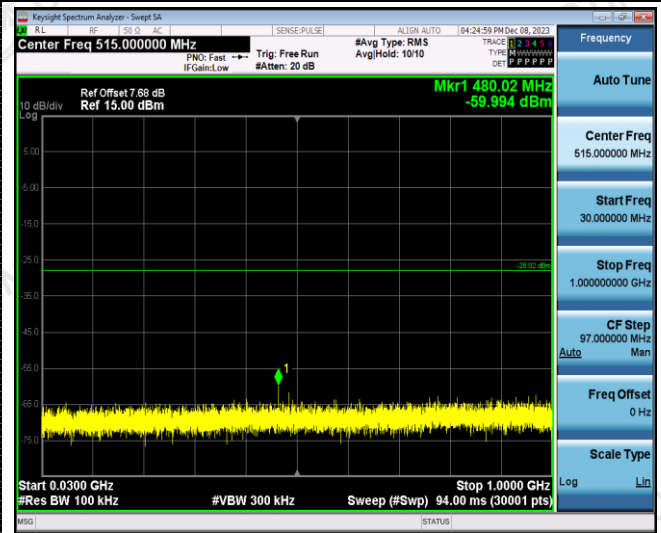

802.11ax40

Reference
CH06

Reference
CH09

30MHz-1GHz

30MHz-1GHz

1GHz -25GHz

1GHz -25GHz

Ant 1: