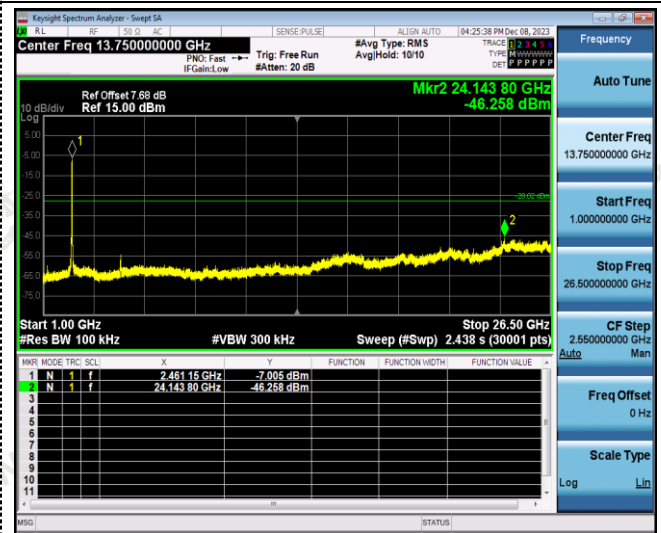

802.11ax40

Reference
CH06

Reference
CH09

30MHz-1GHz

30MHz-1GHz

1GHz -25GHz

1GHz -25GHz

Ant 1: