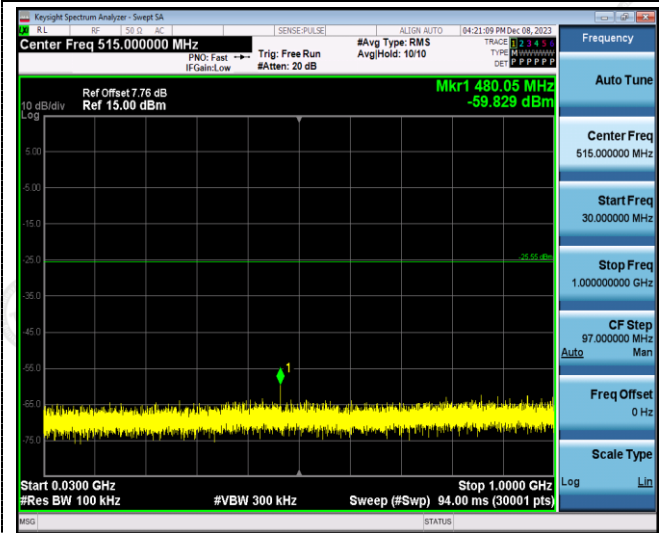

802.11ax40

Reference
CH06

Reference
CH09

30MHz-1GHz

30MHz-1GHz

1GHz -25GHz

1GHz -25GHz

Ant 1: