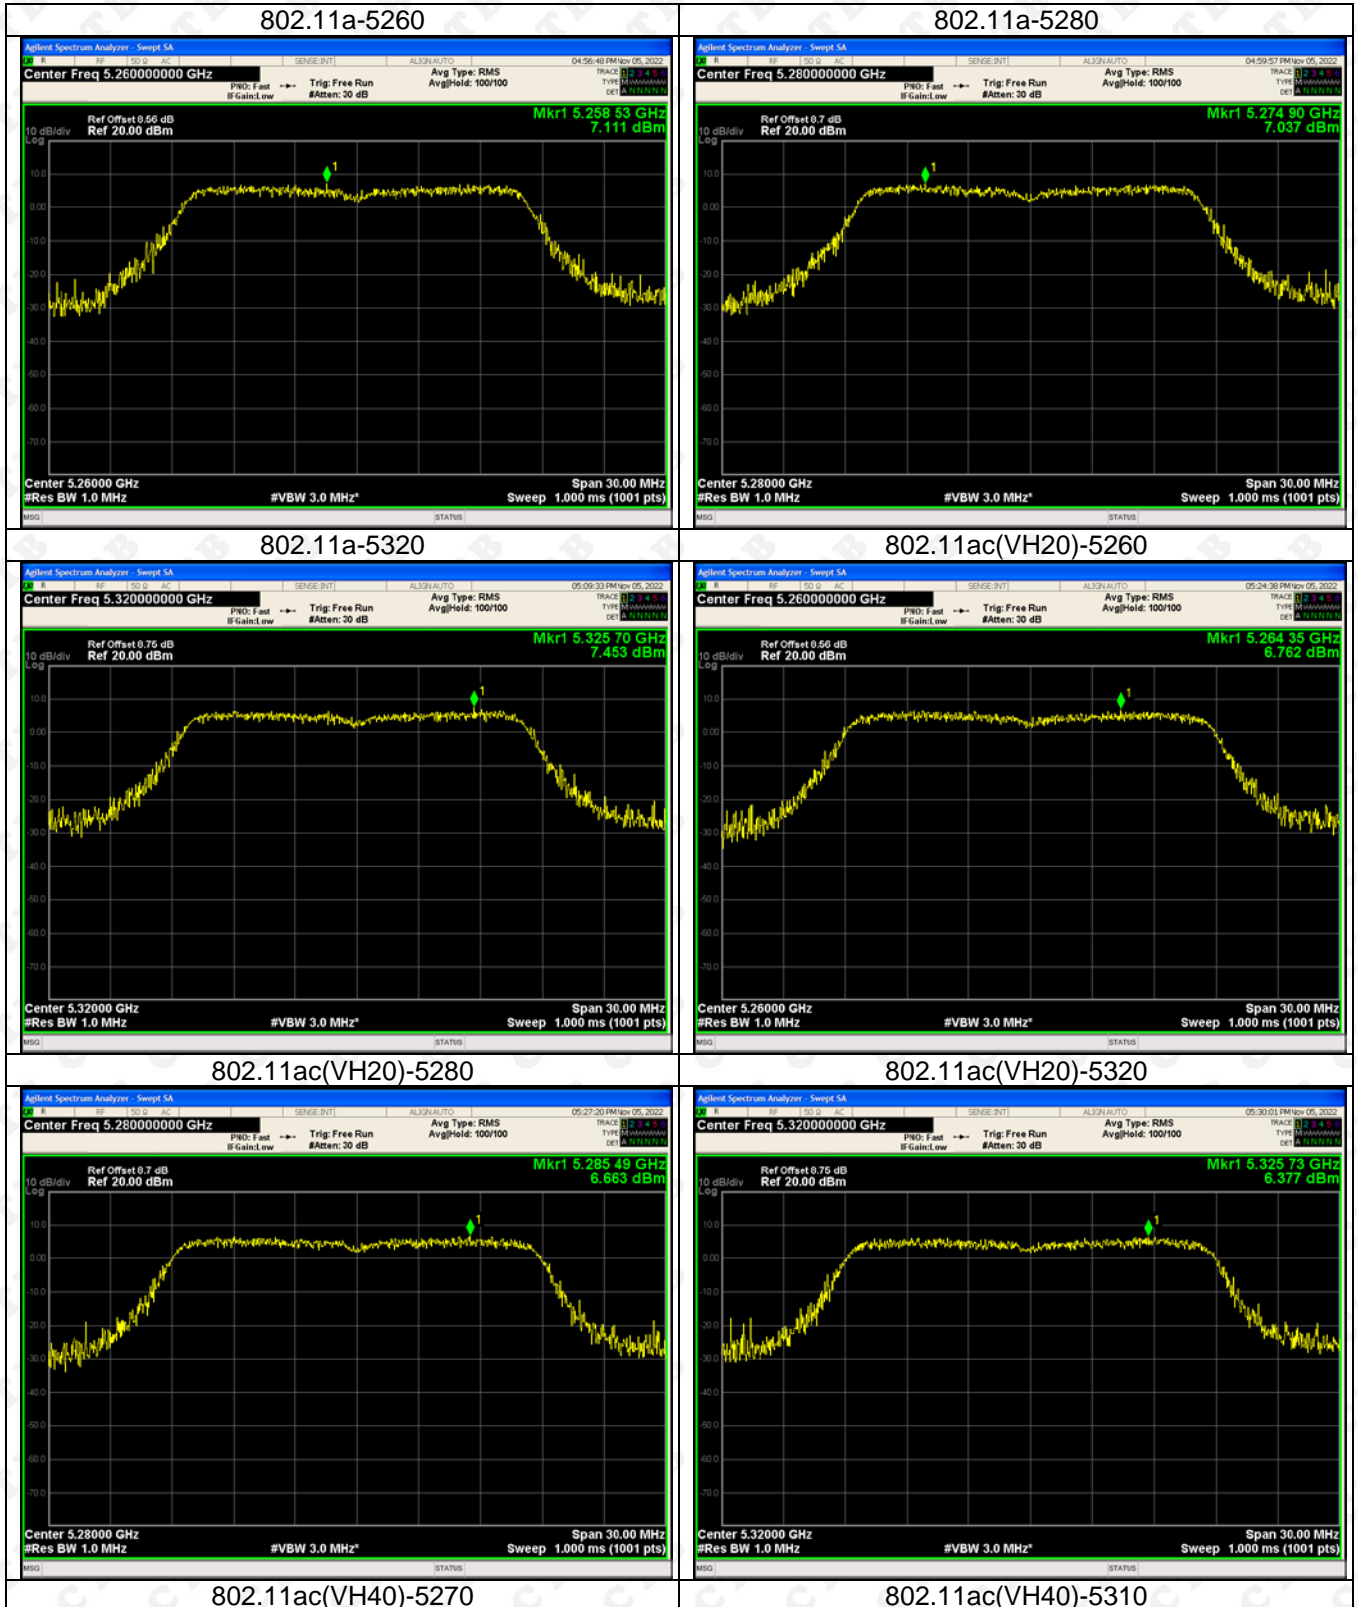

5180-5240MHz
ANT1

802.11ac(VH20)-5180

802.11ac(VH20)-5200

802.11ac(VH20)-5240

802.11ac(VH40)-5190

802.11ac(VH40)-5230

802.11ac(VH80)-5210

ANT2

802.11ac(VH20)-5180

802.11ac(VH20)-5200

802.11ac(VH20)-5240

802.11ac(VH40)-5190

802.11ac(VH40)-5230

802.11ac(VH80)-5210

5260-5320MHz
ANT1

ANT2

802.11n(HT20)-5260

802.11n(HT20)-5280

802.11n(HT20)-5320

802.11n(HT40)-5270

802.11n(HT40)-5310

802.11ac(HT80)-5290

5500-5700MHz
ANT1

802.11ac(VH20)-5500

802.11ac(VH20)-5580

802.11ac(VH20)-5700

802.11ac(VH40)-5510

802.11ac(VH40)-5670

802.11ac(VH80)-5530

ANT2

802.11ac(VH20)-5500

802.11ac(VH20)-5580