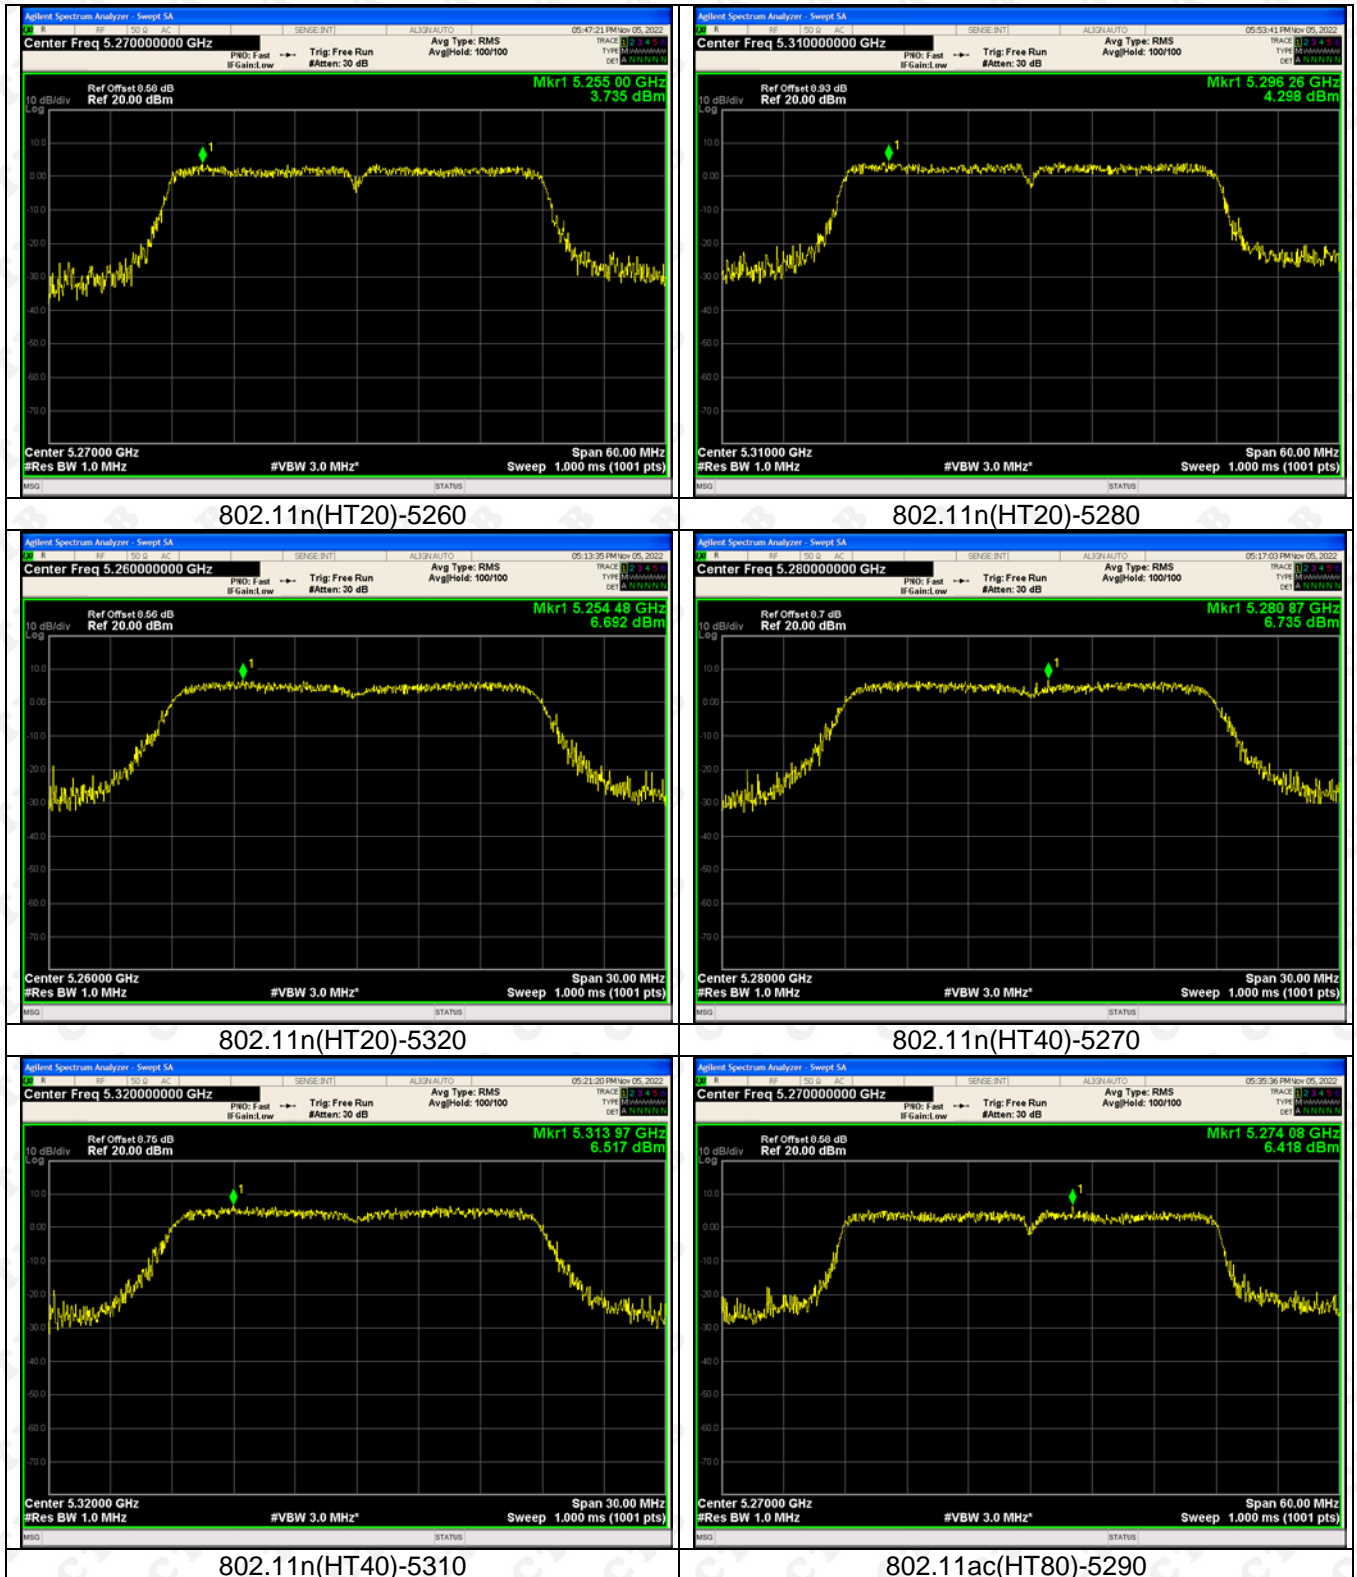

5180-5240MHz
ANT1

802.11ac(VH20)-5180

802.11ac(VH20)-5200

802.11ac(VH20)-5240

802.11ac(VH40)-5190

802.11ac(VH40)-5230

802.11ac(VH80)-5210

ANT2

802.11ac(VH20)-5180

802.11ac(VH20)-5200

802.11ac(VH20)-5240

802.11ac(VH40)-5190

802.11ac(VH40)-5230

802.11ac(VH80)-5210

5260-5320MHz
ANT1

ANT2

802.11n(HT20)-5260

802.11n(HT20)-5280

802.11n(HT20)-5320

802.11n(HT40)-5270

802.11n(HT40)-5310

802.11ac(HT80)-5290

5500-5700MHz
ANT1

802.11ac(VH20)-5500

802.11ac(VH20)-5580

802.11ac(VH20)-5700

802.11ac(VH40)-5510

802.11ac(VH40)-5670

802.11ac(VH80)-5530

ANT2

802.11ac(VH20)-5500

802.11ac(VH20)-5580