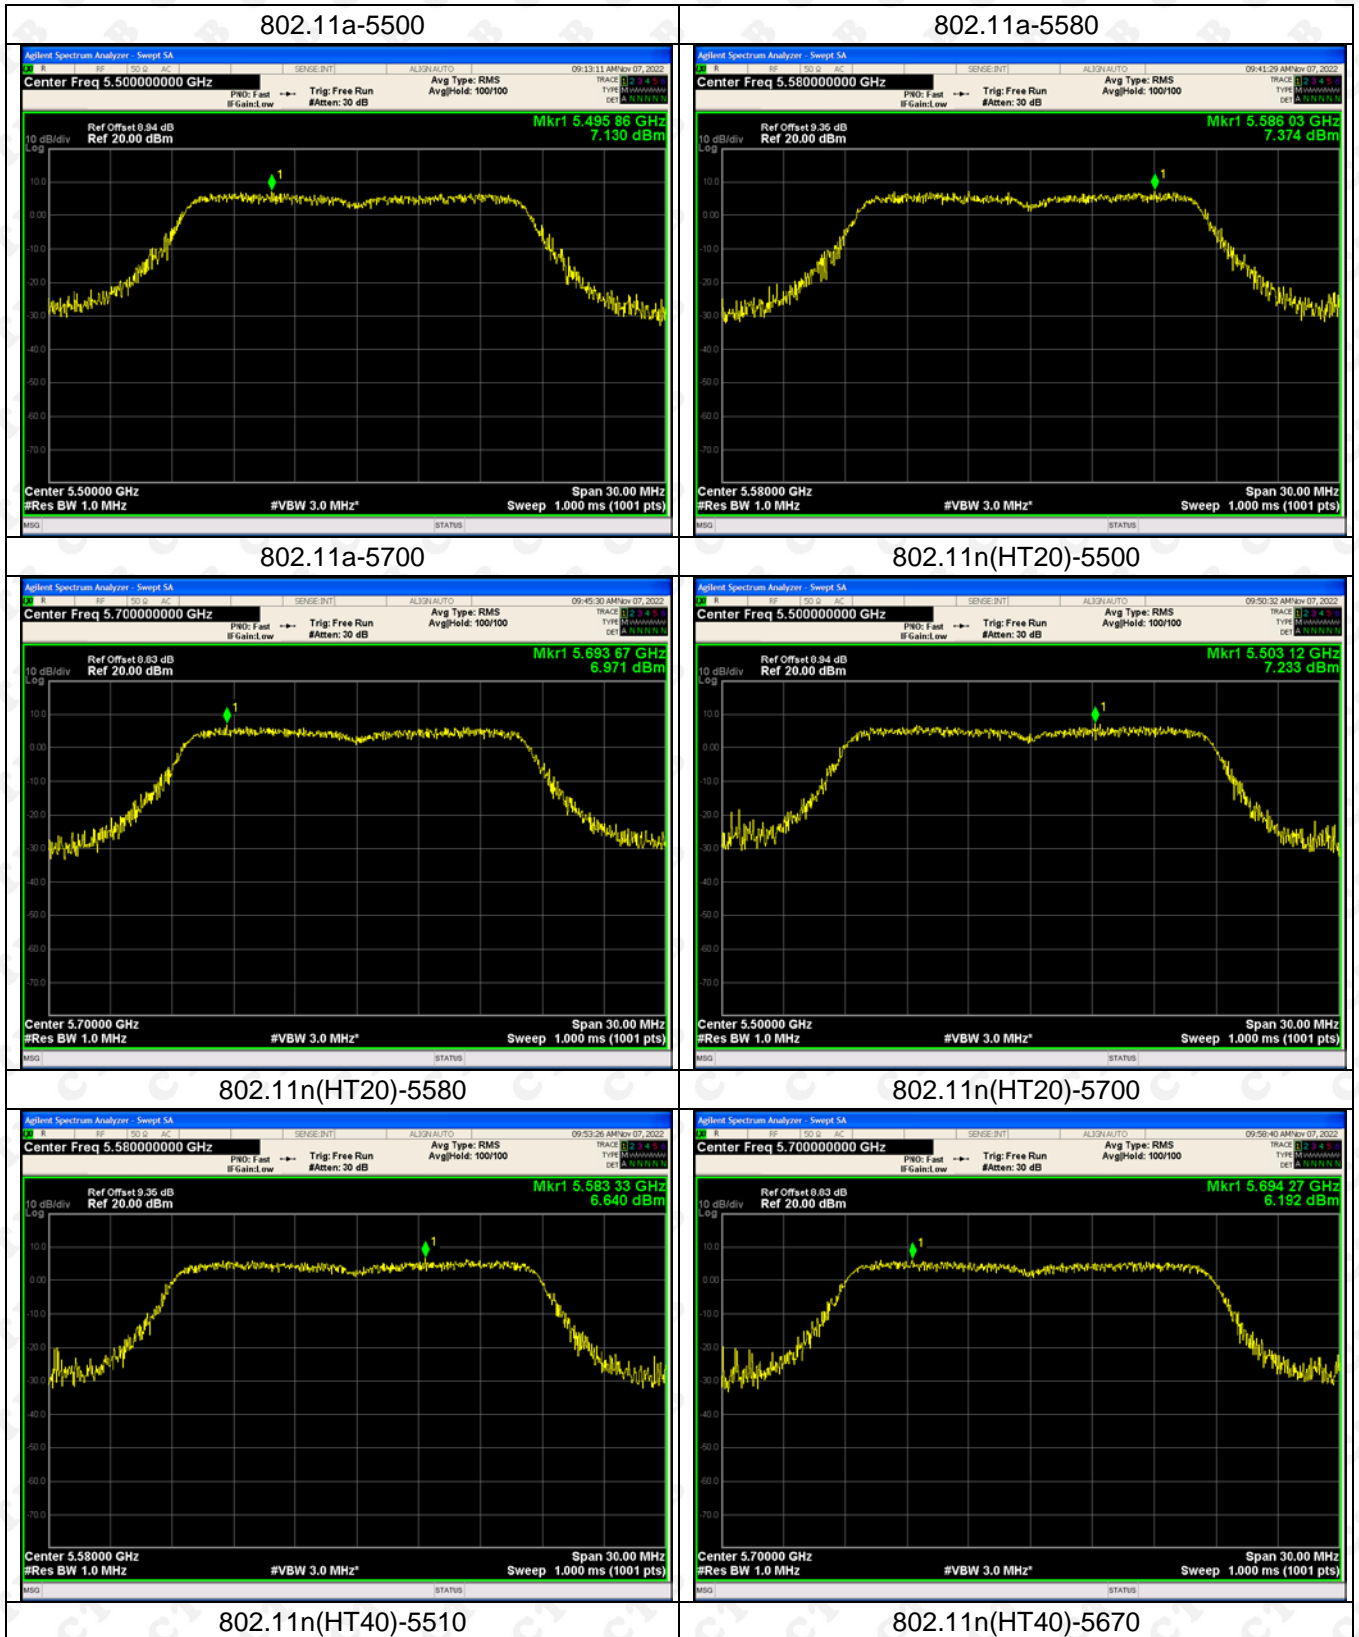

802.11ac(VH20)-5180

802.11ac(VH20)-5200

802.11ac(VH20)-5240

802.11ac(VH40)-5190

802.11ac(VH40)-5230

802.11ac(VH80)-5210

5260-5320MHz
ANT1

ANT2

802.11n(HT20)-5260

802.11n(HT20)-5280

802.11n(HT20)-5320

802.11n(HT40)-5270

802.11n(HT40)-5310

802.11ac(HT80)-5290

5500-5700MHz
ANT1

802.11ac(VH20)-5500

802.11ac(VH20)-5580

802.11ac(VH20)-5700

802.11ac(VH40)-5510

802.11ac(VH40)-5670

802.11ac(VH80)-5530

ANT2

802.11ac(VH20)-5500

802.11ac(VH20)-5580

802.11ac(VH20)-5700

802.11ac(VH40)-5510

802.11ac(VH40)-5670

802.11ac(VH80)-5530

5745-5825MHz
ANT1

802.11ac(VH20)-5745

802.11ac(VH20)-5785

802.11ac(VH20)-5825