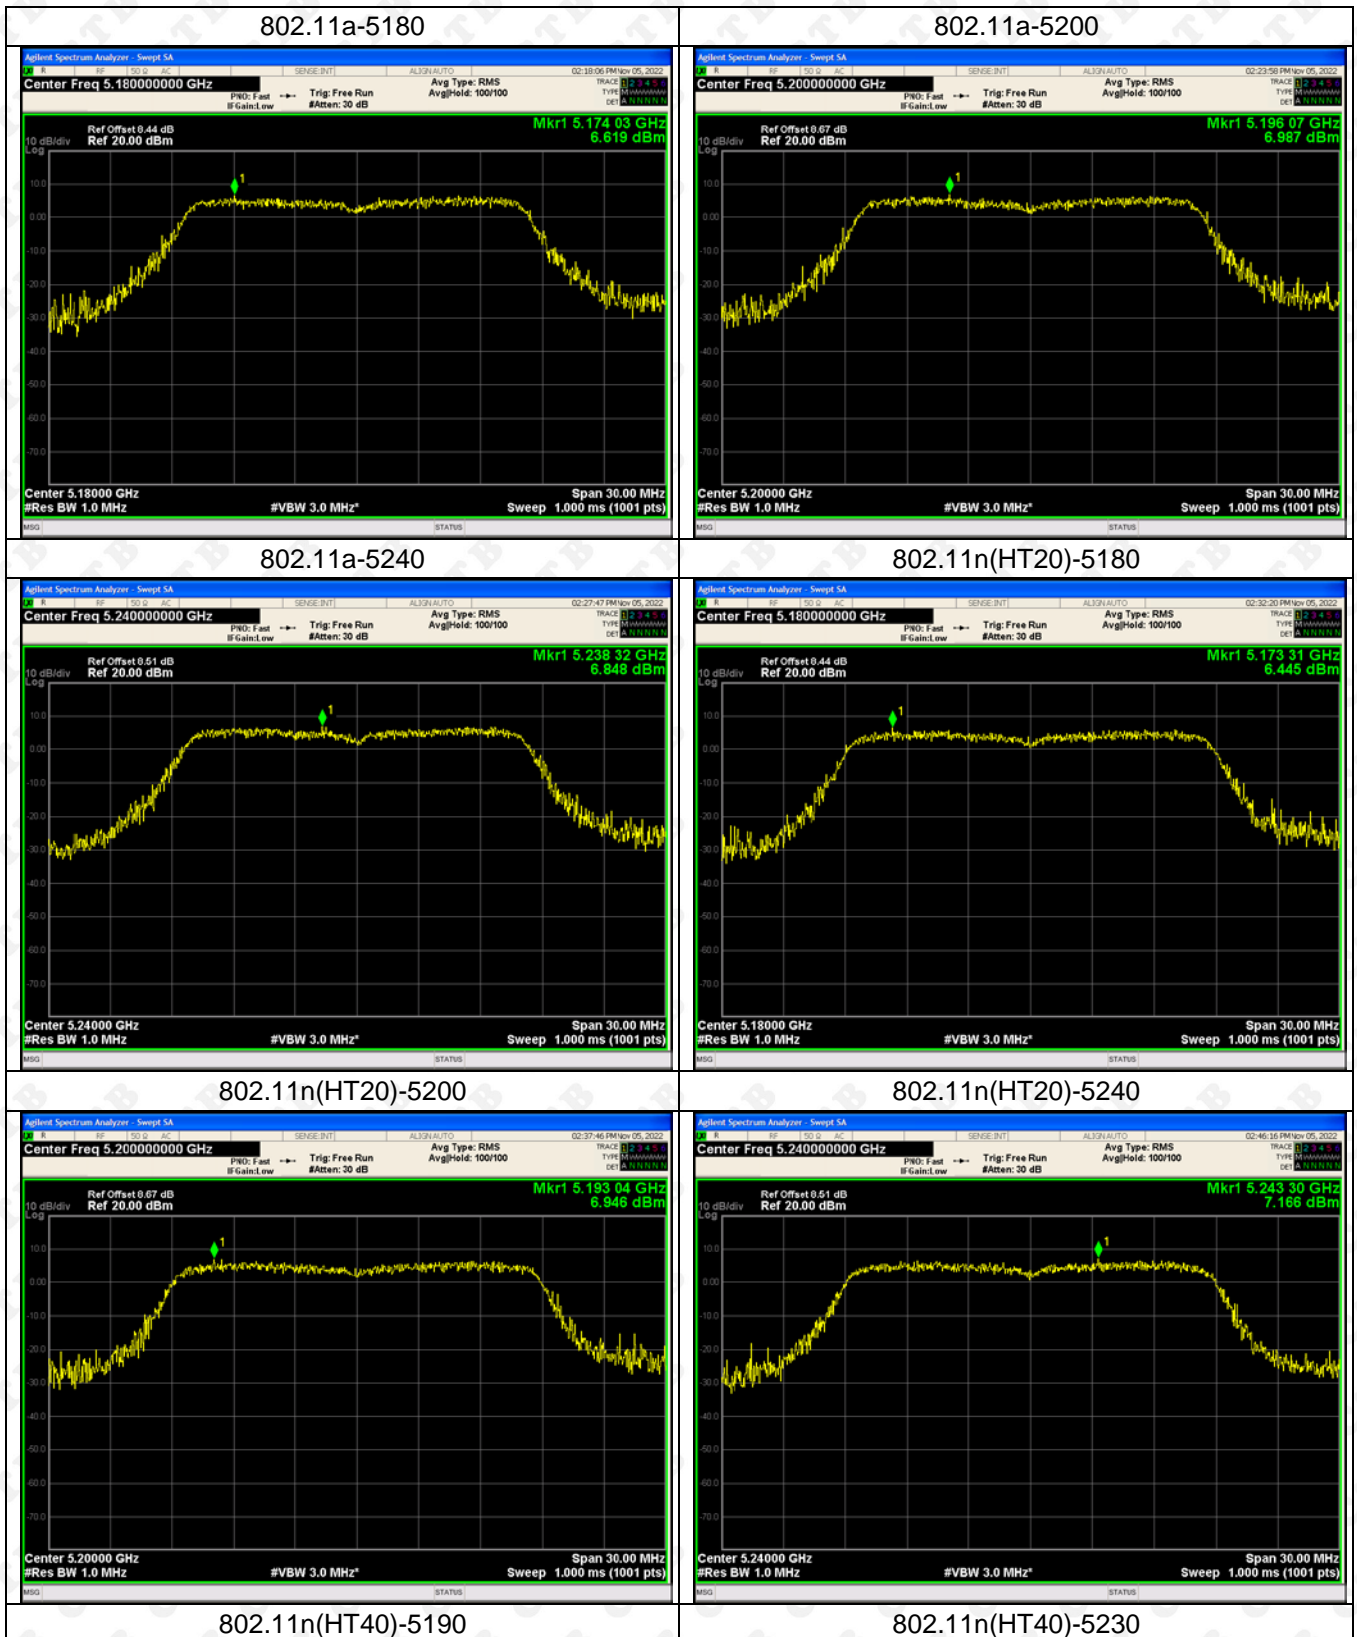

5180-5240MHz
ANT1

802.11ac(VH20)-5180

802.11ac(VH20)-5200

802.11ac(VH20)-5240

802.11ac(VH40)-5190

802.11ac(VH40)-5230

802.11ac(VH80)-5210

ANT2

802.11ac(VH20)-5180

802.11ac(VH20)-5200

802.11ac(VH20)-5240

802.11ac(VH40)-5190

802.11ac(VH40)-5230

802.11ac(VH80)-5210

5260-5320MHz
ANT1

ANT2

802.11n(HT20)-5260

802.11n(HT20)-5280

802.11n(HT20)-5320

802.11n(HT40)-5270

802.11n(HT40)-5310

802.11ac(HT80)-5290

5500-5700MHz
ANT1

802.11ac(VH20)-5500