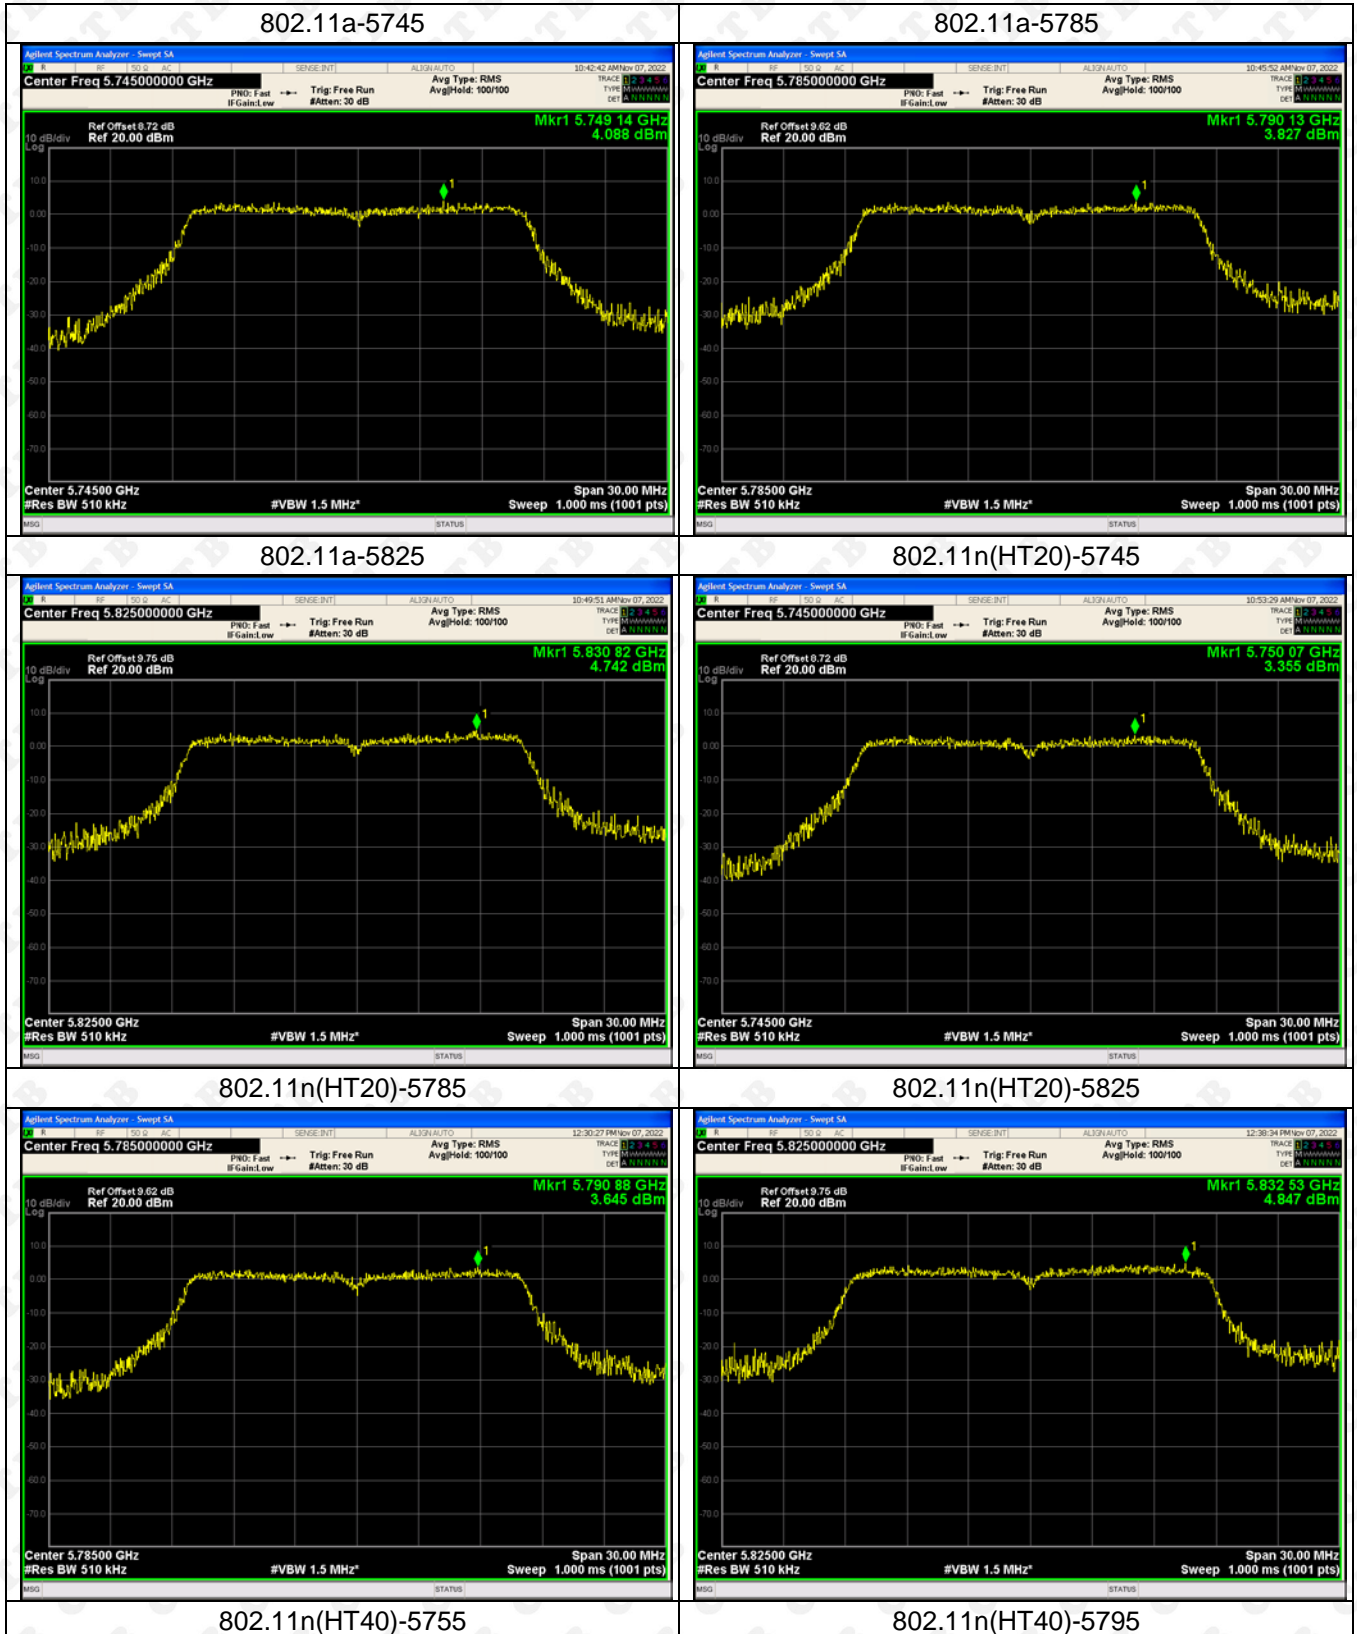

802.11n(HT20)-5260

802.11n(HT20)-5280

802.11n(HT20)-5320

802.11n(HT40)-5270

802.11n(HT40)-5310

802.11ac(HT80)-5290

5500-5700MHz
ANT1

802.11ac(VH20)-5500

802.11ac(VH20)-5580

802.11ac(VH20)-5700

802.11ac(VH40)-5510

802.11ac(VH40)-5670

802.11ac(VH80)-5530

ANT2

802.11ac(VH20)-5500

802.11ac(VH20)-5580

802.11ac(VH20)-5700

802.11ac(VH40)-5510

802.11ac(VH40)-5670

802.11ac(VH80)-5530

5745-5825MHz
ANT1

802.11ac(VH20)-5745

802.11ac(VH20)-5785

802.11ac(VH20)-5825

802.11ac(VH40)-5755

802.11ac(VH40)-5795

802.11ac(VH80)-5775

ANT2