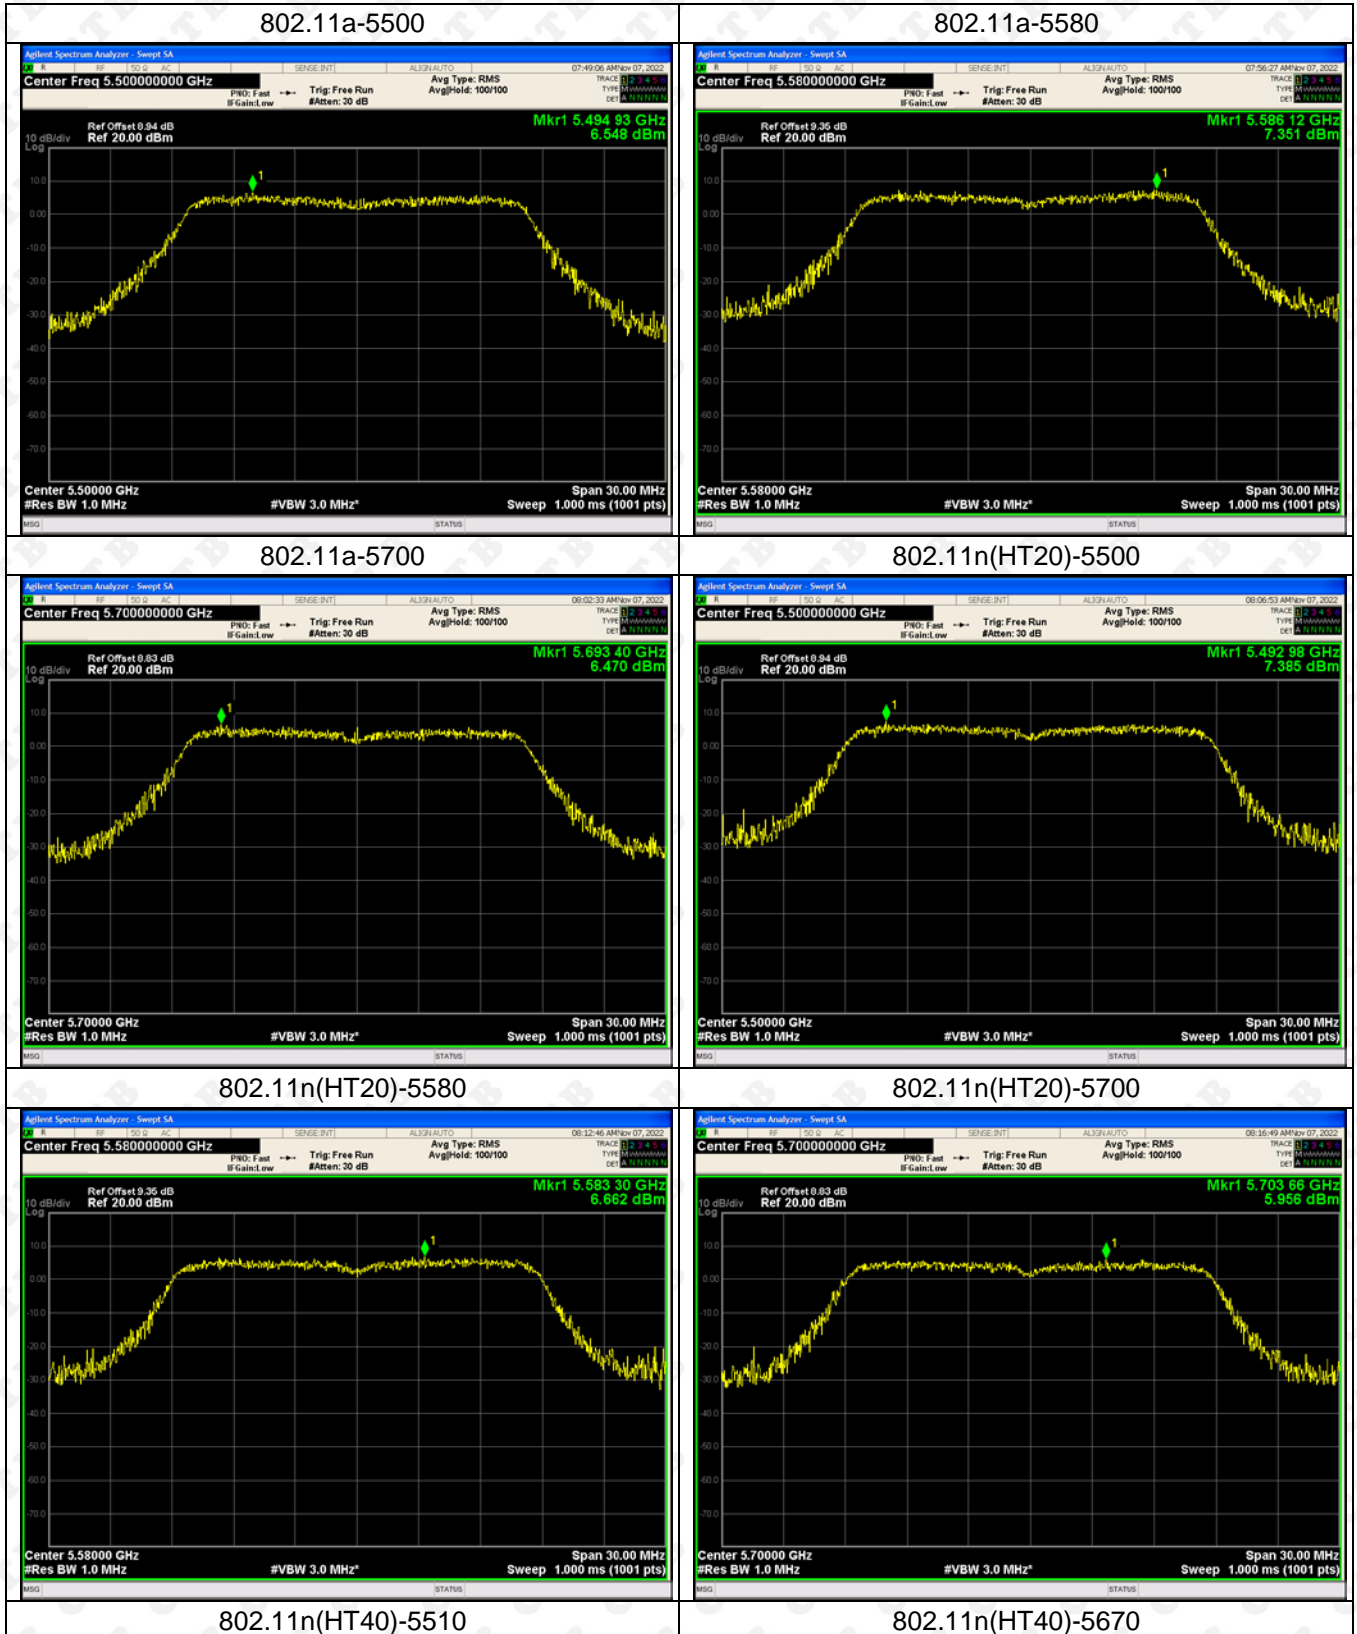

802.11ac(VH20)-5180

802.11ac(VH20)-5200

802.11ac(VH20)-5240

802.11ac(VH40)-5190

802.11ac(VH40)-5230

802.11ac(VH80)-5210

5260-5320MHz
ANT1

ANT2

802.11n(HT20)-5260

802.11n(HT20)-5280

802.11n(HT20)-5320

802.11n(HT40)-5270

802.11n(HT40)-5310

802.11ac(HT80)-5290

5500-5700MHz
ANT1

802.11ac(VH20)-5500

802.11ac(VH20)-5580

802.11ac(VH20)-5700

802.11ac(VH40)-5510

802.11ac(VH40)-5670

802.11ac(VH80)-5530

ANT2

802.11ac(VH20)-5500

802.11ac(VH20)-5580

802.11ac(VH20)-5700

802.11ac(VH40)-5510

802.11ac(VH40)-5670

802.11ac(VH80)-5530

5745-5825MHz
ANT1

802.11ac(VH20)-5745

802.11ac(VH20)-5785

802.11ac(VH20)-5825