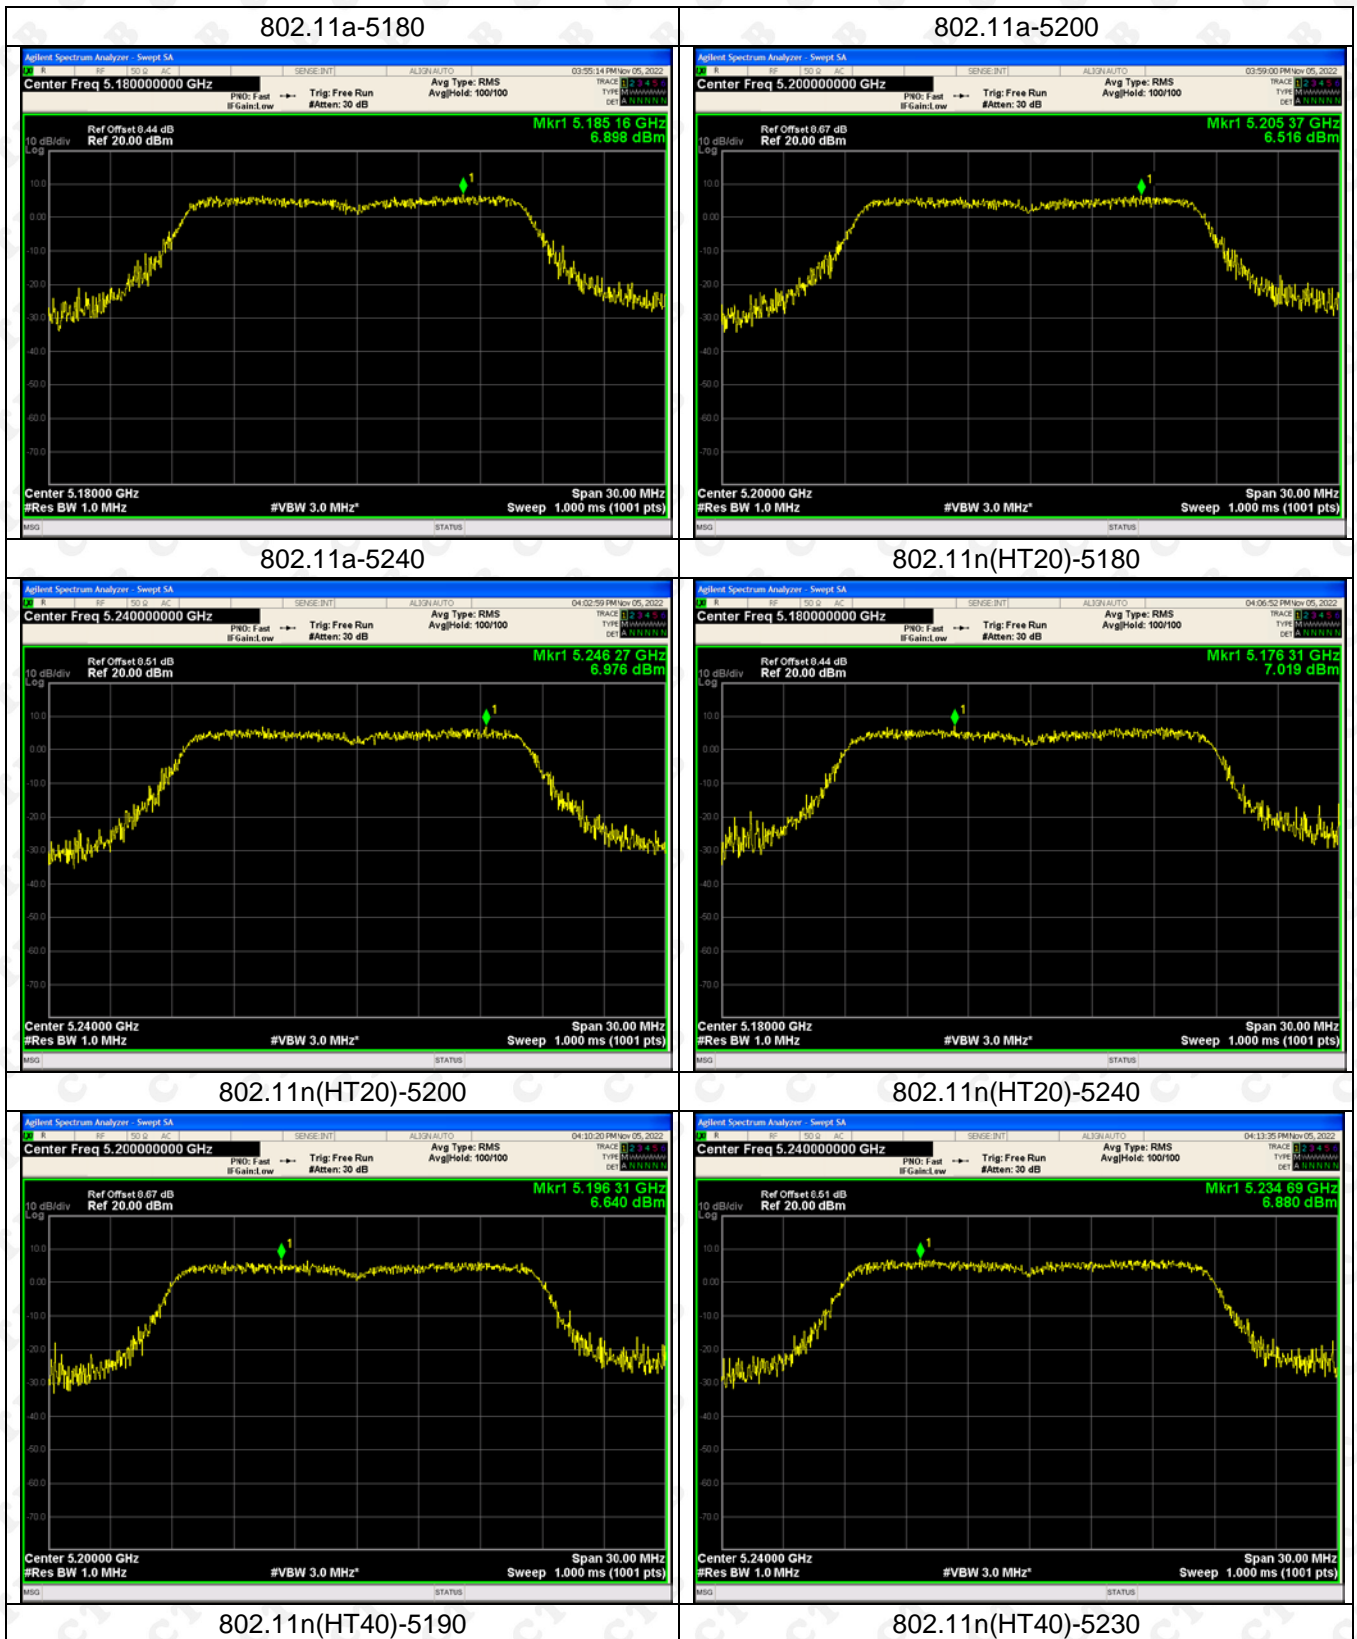

5180-5240MHz
ANT1

802.11ac(VH20)-5180

802.11ac(VH20)-5200

802.11ac(VH20)-5240

802.11ac(VH40)-5190

802.11ac(VH40)-5230

802.11ac(VH80)-5210

ANT2

802.11ac(VH20)-5180

802.11ac(VH20)-5200

802.11ac(VH20)-5240

802.11ac(VH40)-5190

802.11ac(VH40)-5230

802.11ac(VH80)-5210

5260-5320MHz
ANT1

ANT2

802.11n(HT20)-5260

802.11n(HT20)-5280

802.11n(HT20)-5320

802.11n(HT40)-5270

802.11n(HT40)-5310

802.11ac(HT80)-5290

5500-5700MHz
ANT1

802.11ac(VH20)-5500