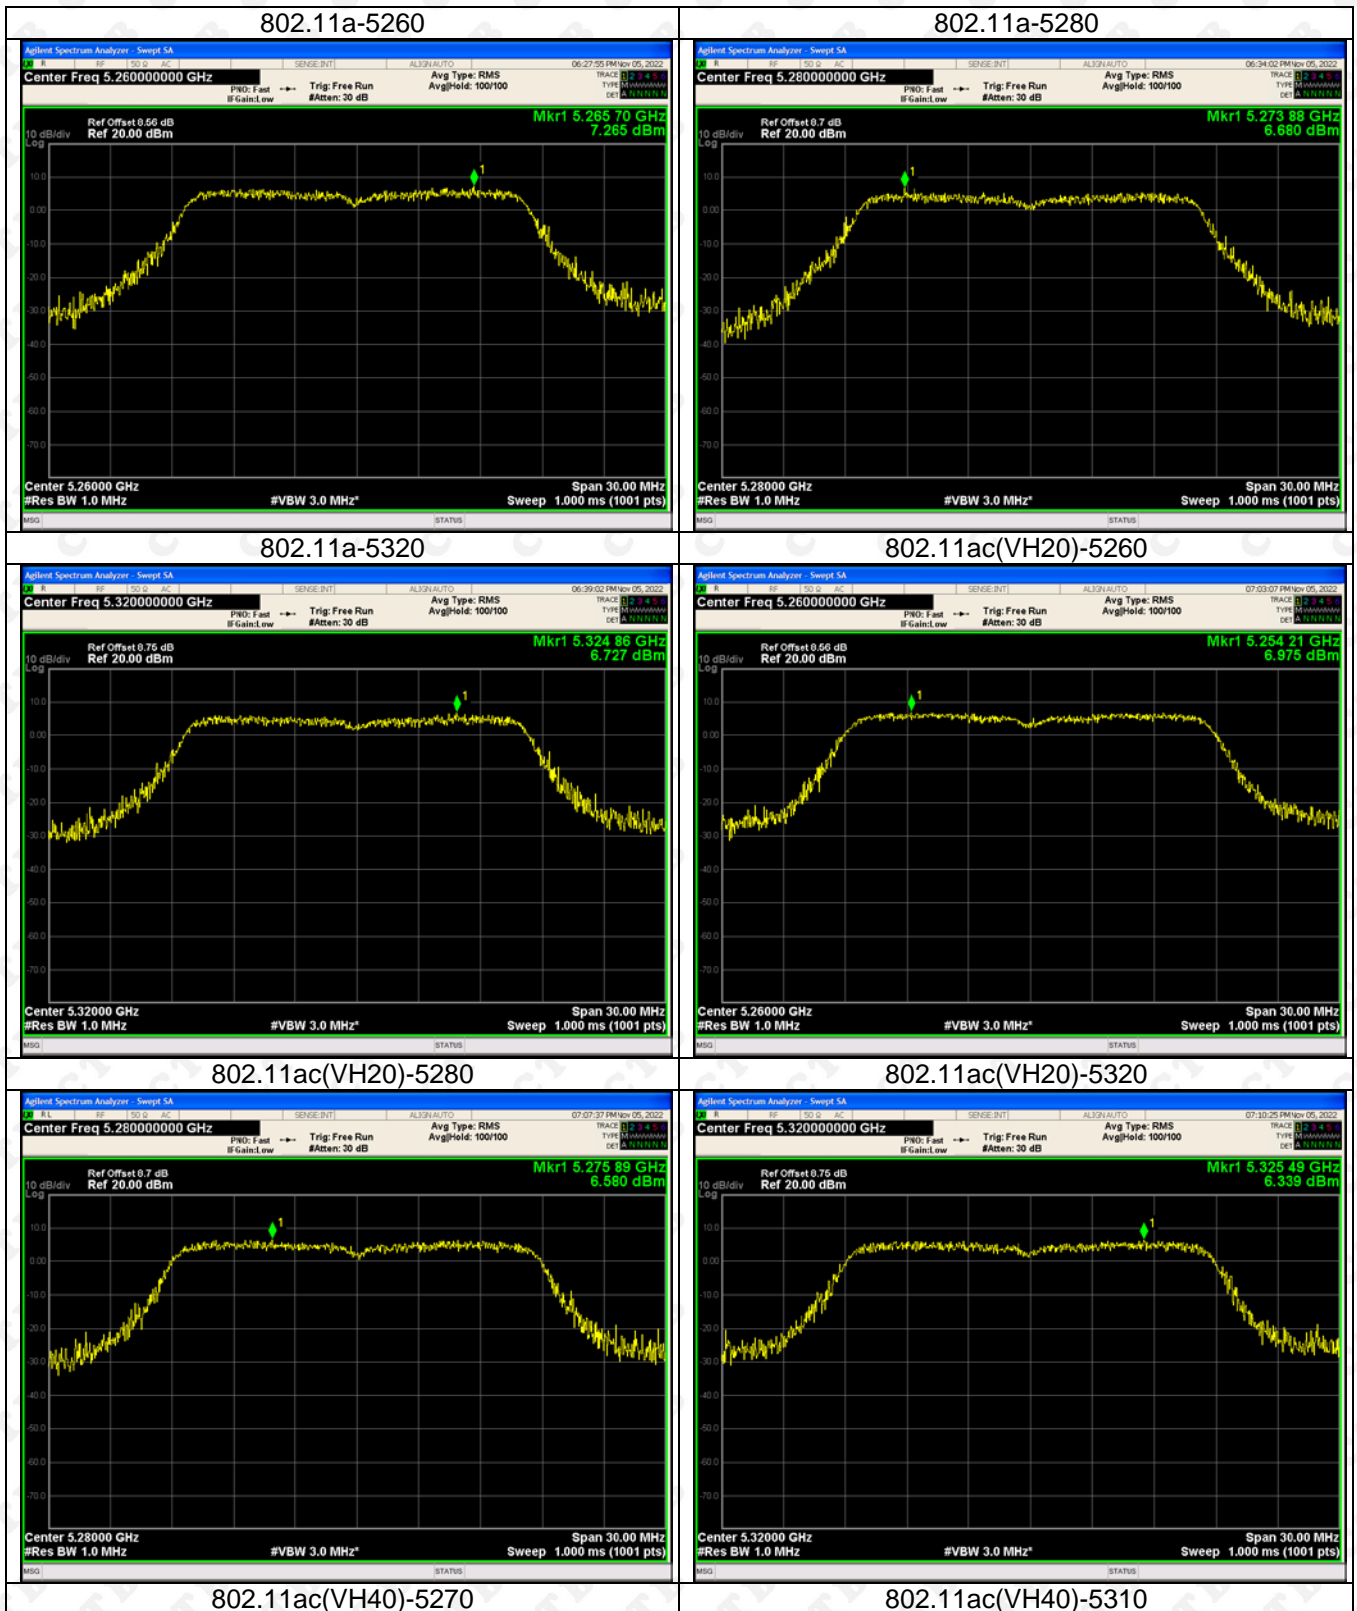

5180-5240MHz
ANT1

802.11ac(VH20)-5180

802.11ac(VH20)-5200

802.11ac(VH20)-5240

802.11ac(VH40)-5190

802.11ac(VH40)-5230

802.11ac(VH80)-5210

ANT2

802.11ac(VH20)-5180

802.11ac(VH20)-5200

802.11ac(VH20)-5240

802.11ac(VH40)-5190

802.11ac(VH40)-5230

802.11ac(VH80)-5210

5260-5320MHz
ANT1

ANT2

802.11n(HT20)-5260

802.11n(HT20)-5280

802.11n(HT20)-5320

802.11n(HT40)-5270

802.11n(HT40)-5310

802.11ac(HT80)-5290

5500-5700MHz
ANT1

802.11ac(VH20)-5500

802.11ac(VH20)-5580

802.11ac(VH20)-5700

802.11ac(VH40)-5510

802.11ac(VH40)-5670

802.11ac(VH80)-5530

ANT2

802.11ac(VH20)-5500

802.11ac(VH20)-5580