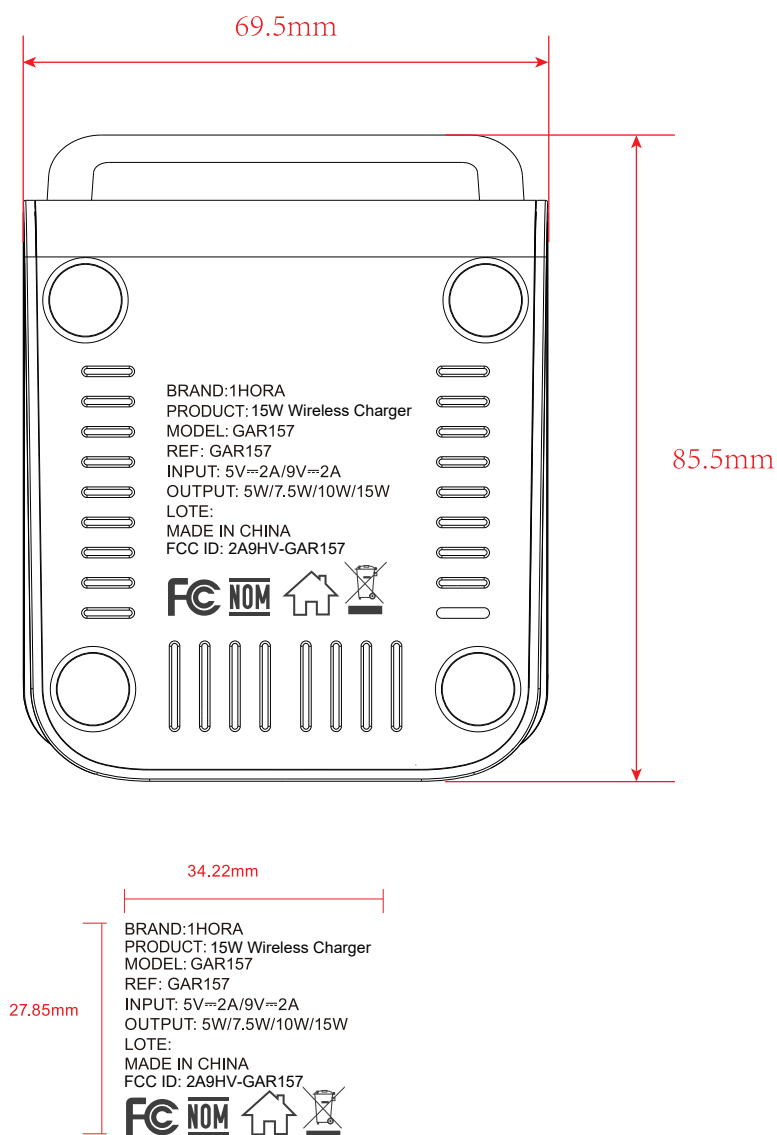

HT-Z2

垂直水平居中

LOTE 后面的信息按实际信息镭雕 工厂简称+出货月份+年份
如HW0622, HW是工厂简称 06是月份 22是年份