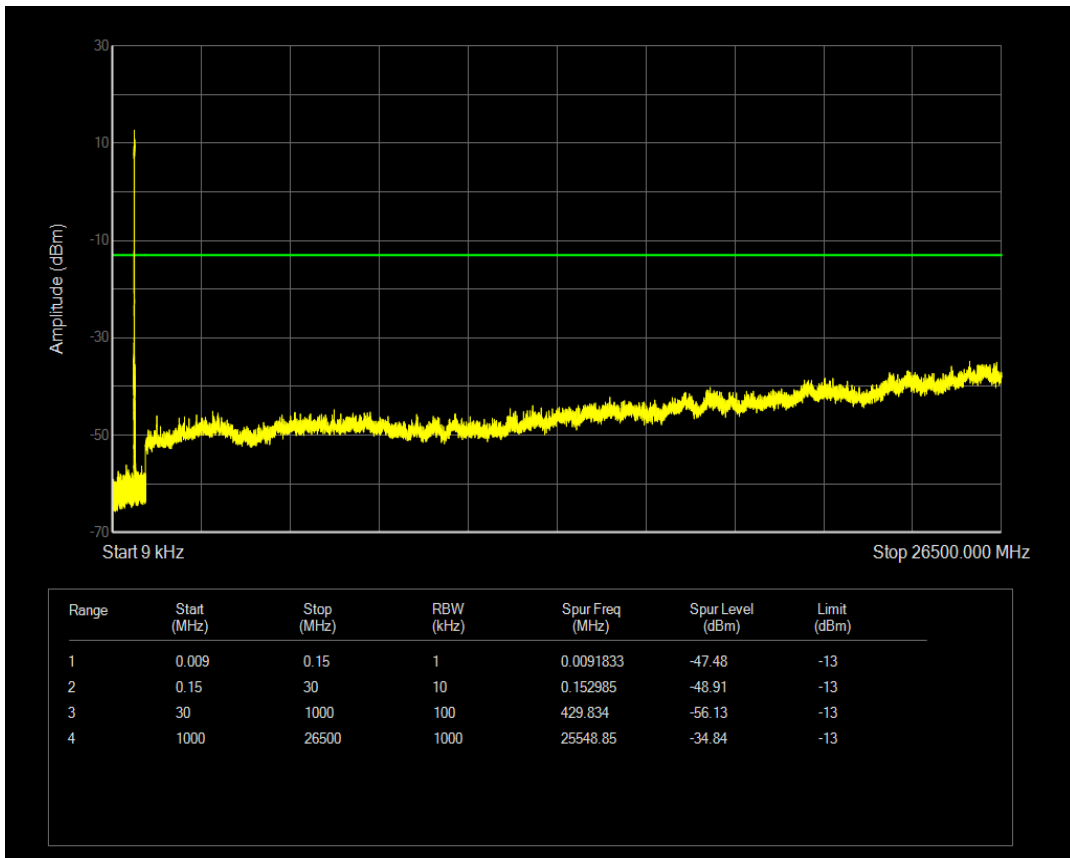

Band71 QPSK BW=10MHz Channel=133172 RB Size=50 Position=#0

Band71 QPSK BW=10MHz Channel=133172 RB Size=1 Position=#0

Band71 QAM16 BW=10MHz Channel=133172 RB Size=1 Position=#0

Band71 QPSK BW=10MHz Channel=133297 RB Size=1 Position=#0

Band71 QAM16 BW=10MHz Channel=133172 RB Size=50 Position=#0

Band71 QPSK BW=10MHz Channel=133297 RB Size=50 Position=#0

Band71 QAM16 BW=10MHz Channel=133297 RB Size=50 Position=#0

Band71 QAM16 BW=10MHz Channel=133297 RB Size=1 Position=#0