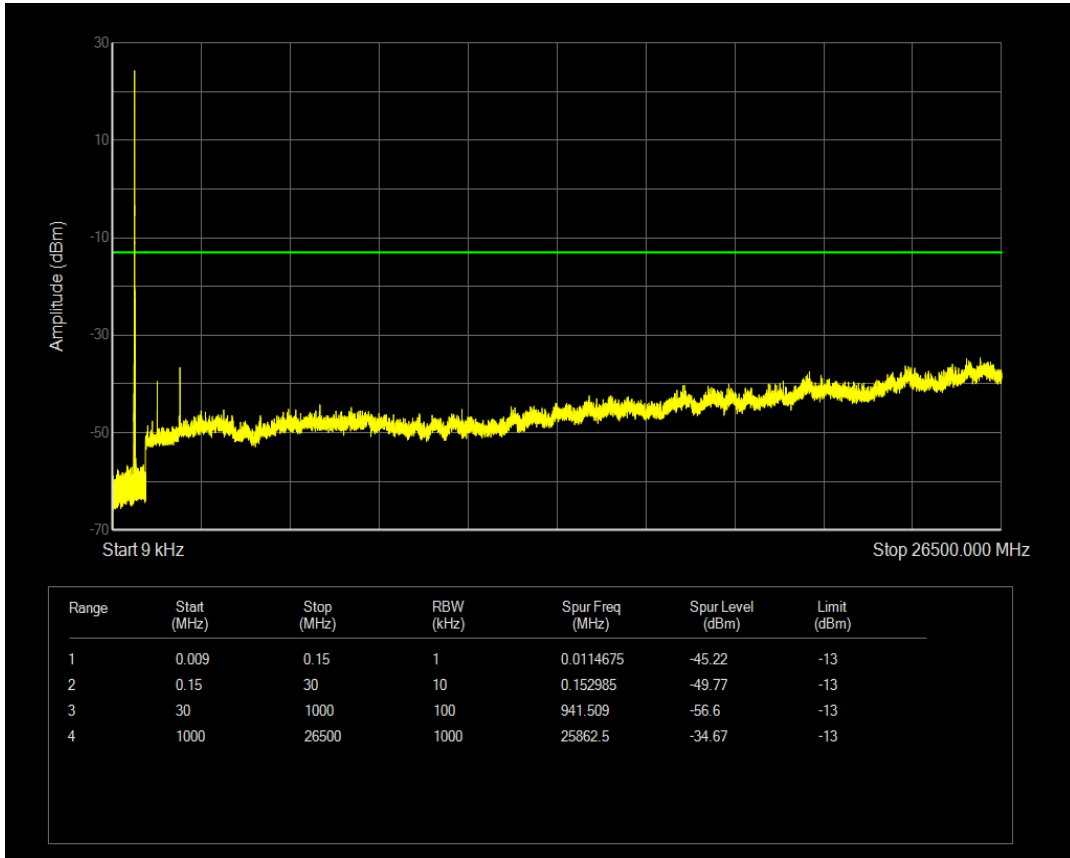

Band71 QAM16 BW=10MHz Channel=133172 RB Size=50 Position=#0

Band71 QPSK BW=10MHz Channel=133297 RB Size=50 Position=#0

Band71 QAM16 BW=10MHz Channel=133297 RB Size=50 Position=#0

Band71 QAM16 BW=10MHz Channel=133297 RB Size=1 Position=#0