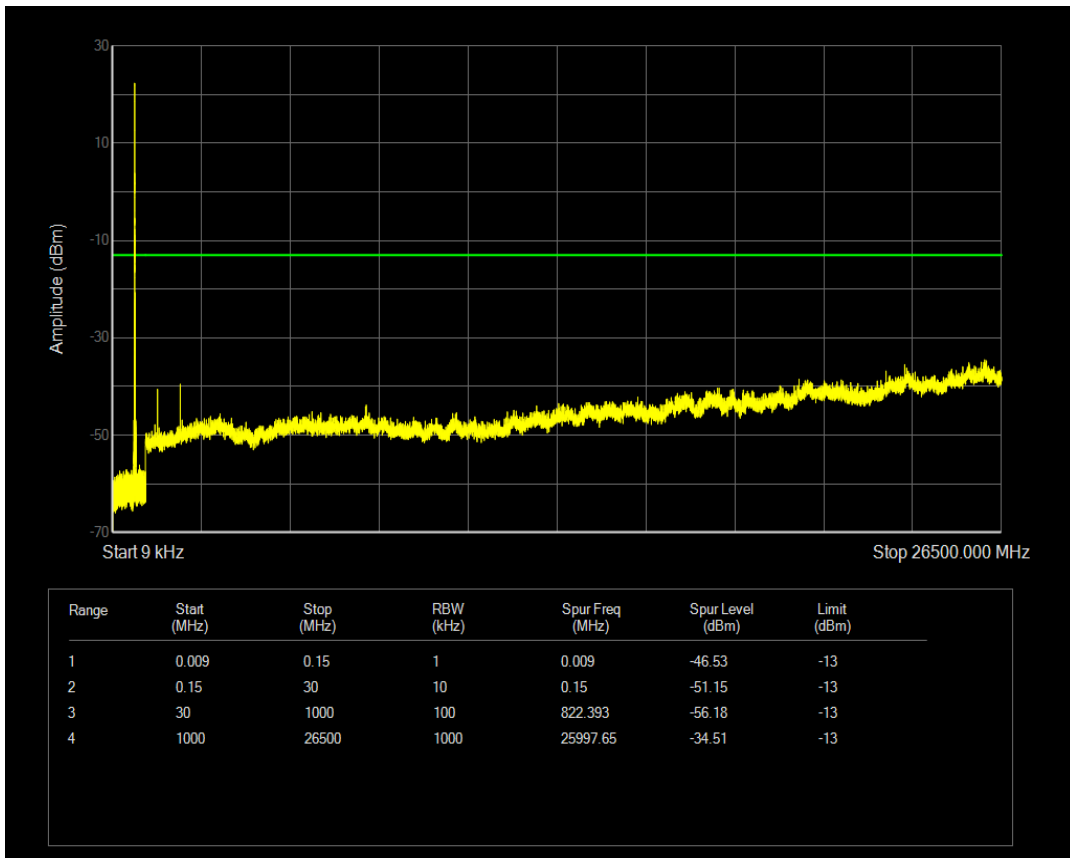

Band71 QPSK BW=20MHz Channel=133322 RB Size=1 Position=#0

Band71 QAM16 BW=20MHz Channel=133322 RB Size=1 Position=#0

Band71 QPSK BW=20MHz Channel=133322 RB Size=100 Position=#0

Band71 QAM16 BW=20MHz Channel=133322 RB Size=100 Position=#0

Band71 QPSK BW=20MHz Channel=133372 RB Size=1 Position=#0

Band71 QPSK BW=20MHz Channel=133372 RB Size=100 Position=#0

Band71 QAM16 BW=20MHz Channel=133372 RB Size=1 Position=#0

Band71 QAM16 BW=20MHz Channel=133372 RB Size=100 Position=#0