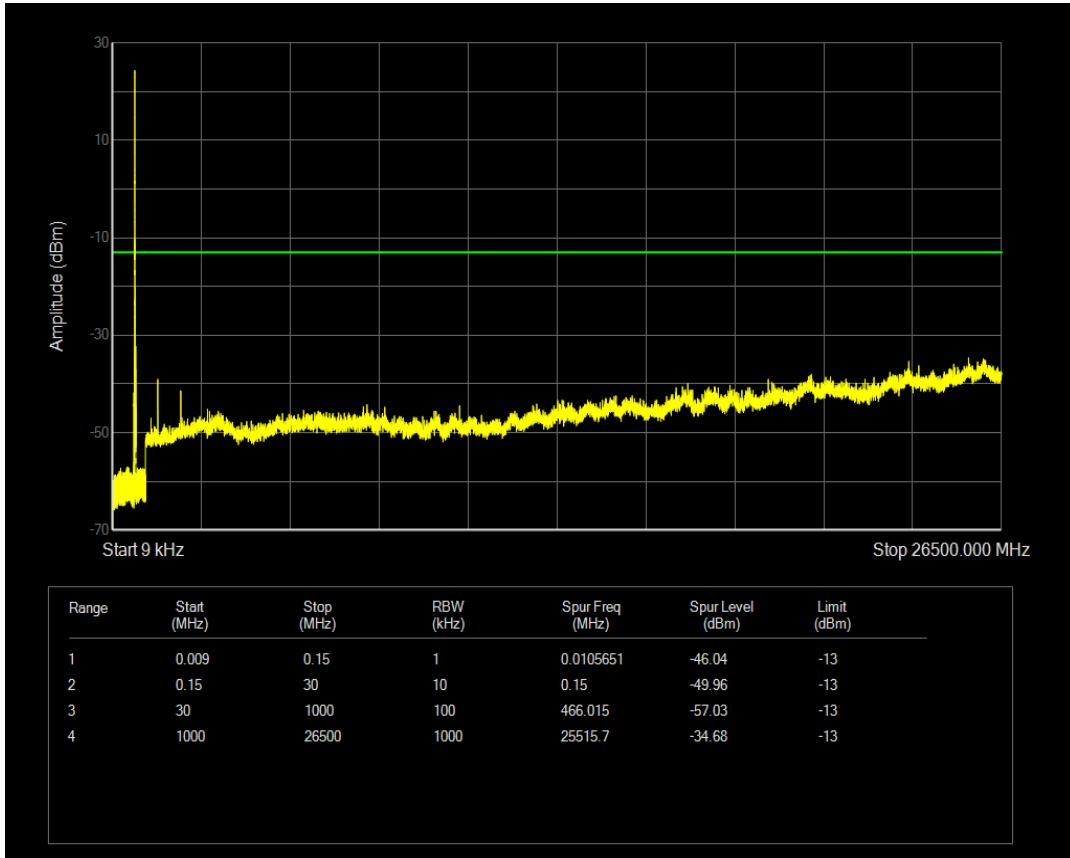

Band71 QPSK BW=15MHz Channel=133397 RB Size=1 Position=#0

Band71 QAM16 BW=15MHz Channel=133397 RB Size=1 Position=#0