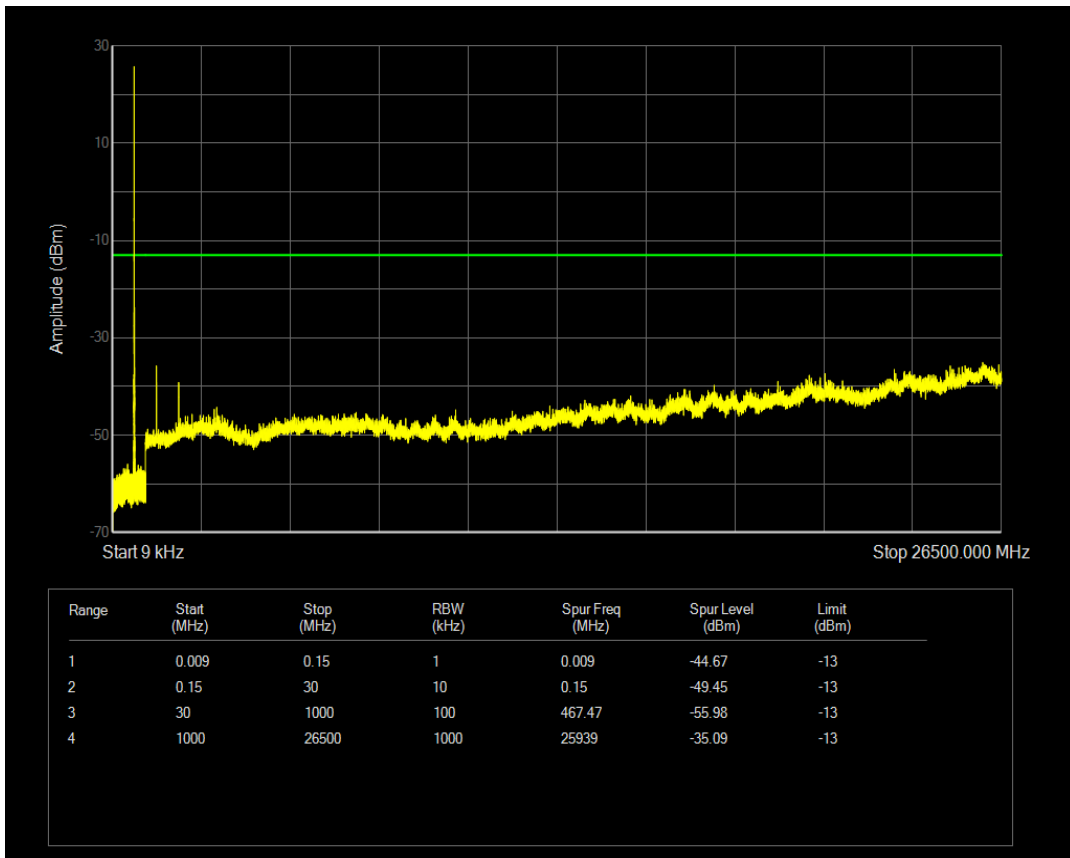

Band71 QPSK BW=5MHz Channel=133147 RB Size=1 Position=#0

Band71 QPSK BW=5MHz Channel=133147 RB Size=25 Position=#0