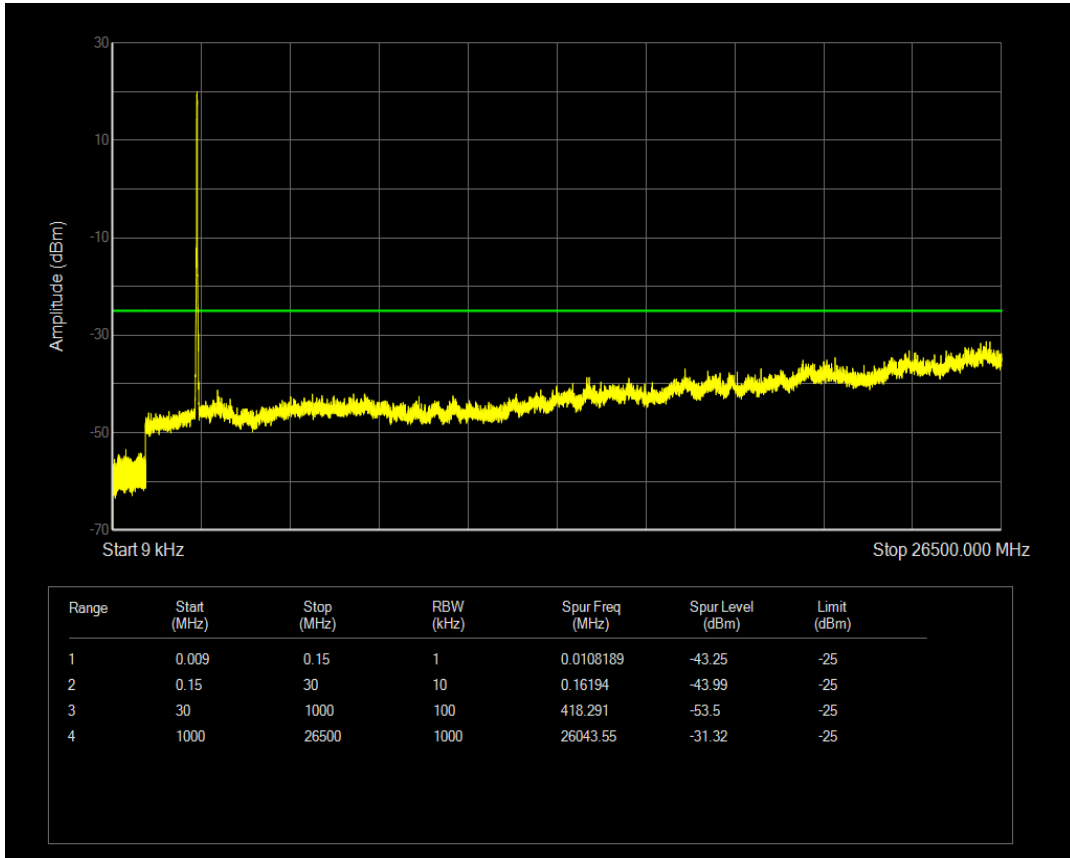

Band7 QPSK BW=20MHz Channel=21100 RB Size=1 Position=#0

Band7 QPSK BW=20MHz Channel=21100 RB Size=100 Position=#0

Band7 QAM16 BW=20MHz Channel=21100 RB Size=1 Position=#0

Band7 QAM16 BW=20MHz Channel=21100 RB Size=100 Position=#0