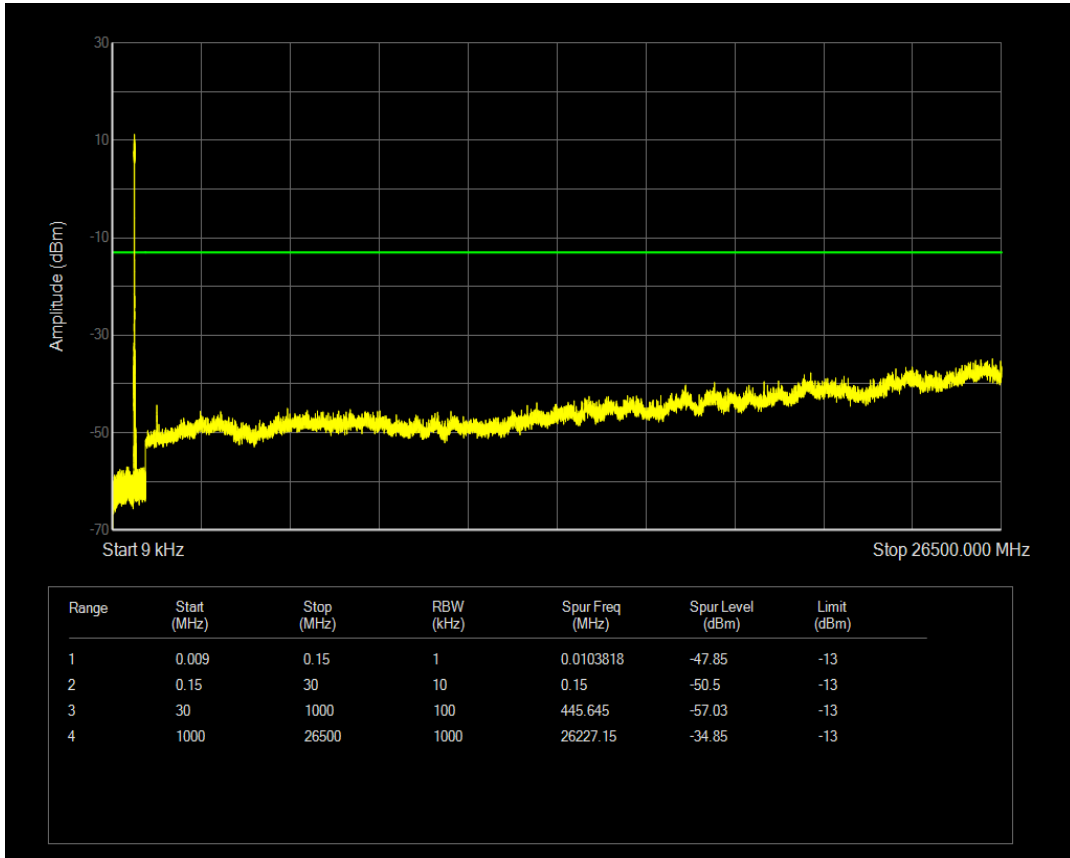

Band71 QPSK BW=15MHz Channel=133197 RB Size=75 Position=#0

Band71 QAM16 BW=15MHz Channel=133197 RB Size=75 Position=#0