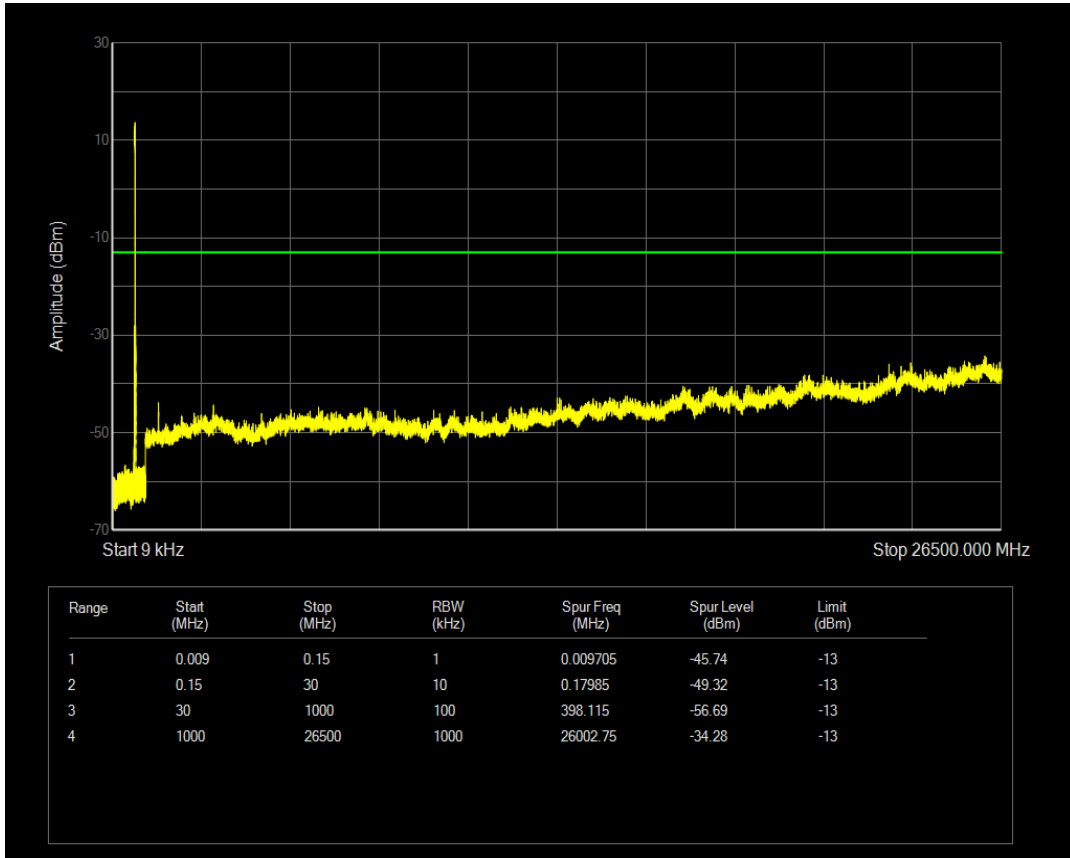

Band71 QPSK BW=10MHz Channel=133422 RB Size=50 Position=#0

Band71 QAM16 BW=10MHz Channel=133422 RB Size=1 Position=#0