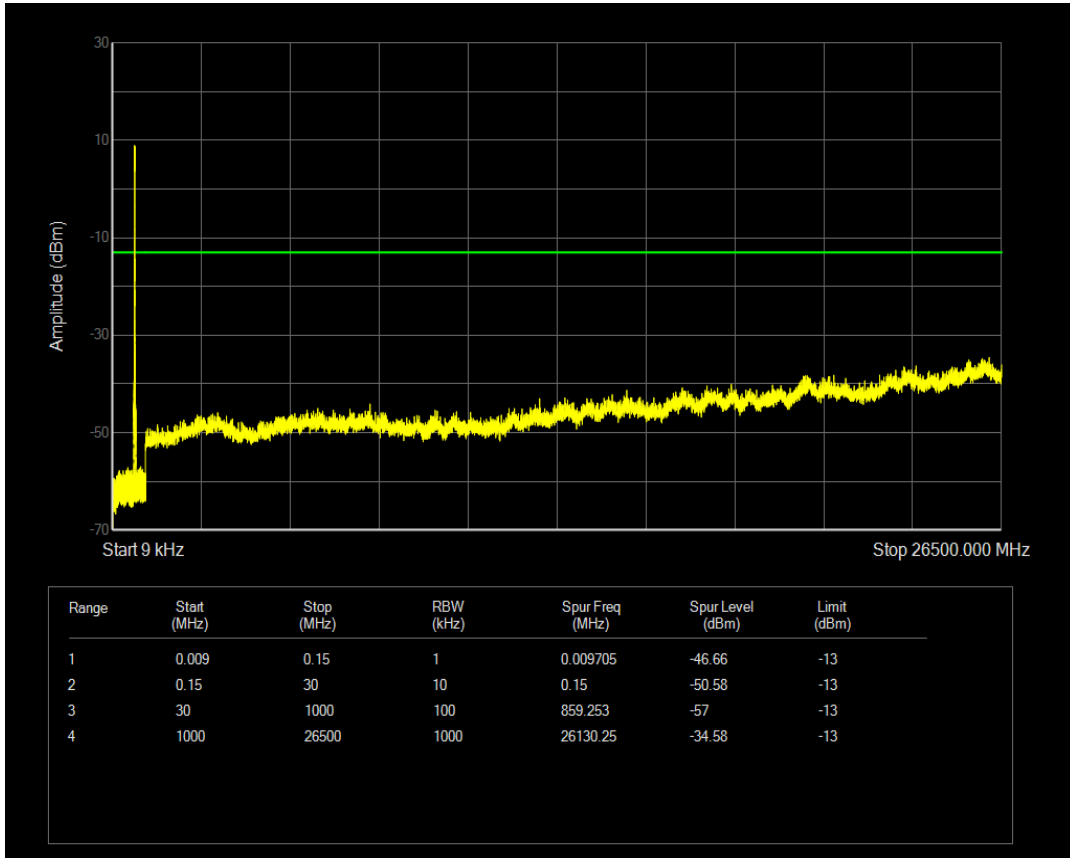

Band71 QPSK BW=15MHz Channel=133297 RB Size=1 Position=#0

Band71 QAM16 BW=15MHz Channel=133297 RB Size=1 Position=#0

Band71 QPSK BW=15MHz Channel=133297 RB Size=75 Position=#0

Band71 QAM16 BW=15MHz Channel=133297 RB Size=75 Position=#0

Band71 QPSK BW=15MHz Channel=133397 RB Size=75 Position=#0

Band71 QPSK BW=15MHz Channel=133397 RB Size=1 Position=#0

Band71 QAM16 BW=15MHz Channel=133397 RB Size=1 Position=#0

Band71 QPSK BW=20MHz Channel=133222 RB Size=1 Position=#0