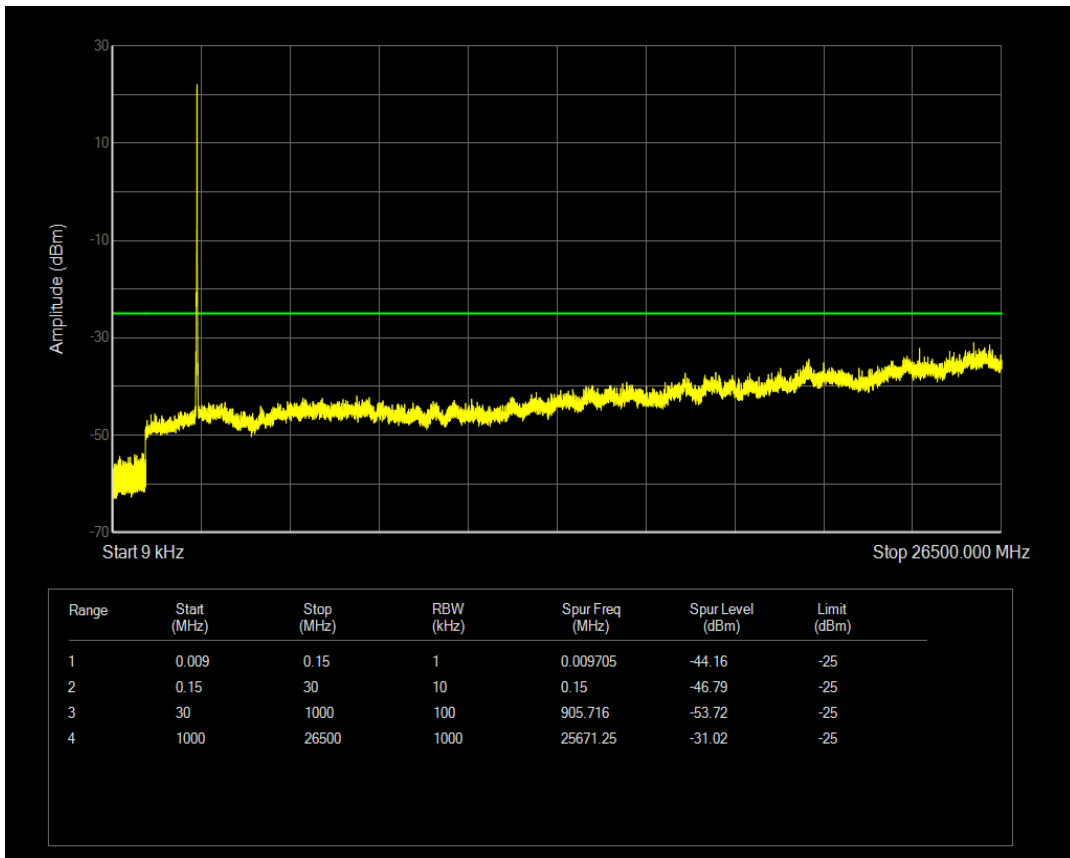

Band7 QPSK BW=10MHz Channel=20800 RB Size=1 Position=#0

Band7 QAM16 BW=10MHz Channel=20800 RB Size=1 Position=#0

Band7 QPSK BW=10MHz Channel=20800 RB Size=50 Position=#0

Band7 QPSK BW=10MHz Channel=21100 RB Size=1 Position=#0

Band7 QAM16 BW=10MHz Channel=20800 RB Size=50 Position=#0

Band7 QPSK BW=10MHz Channel=21100 RB Size=50 Position=#0

Band7 QAM16 BW=10MHz Channel=21100 RB Size=50 Position=#0

Band7 QAM16 BW=10MHz Channel=21100 RB Size=1 Position=#0