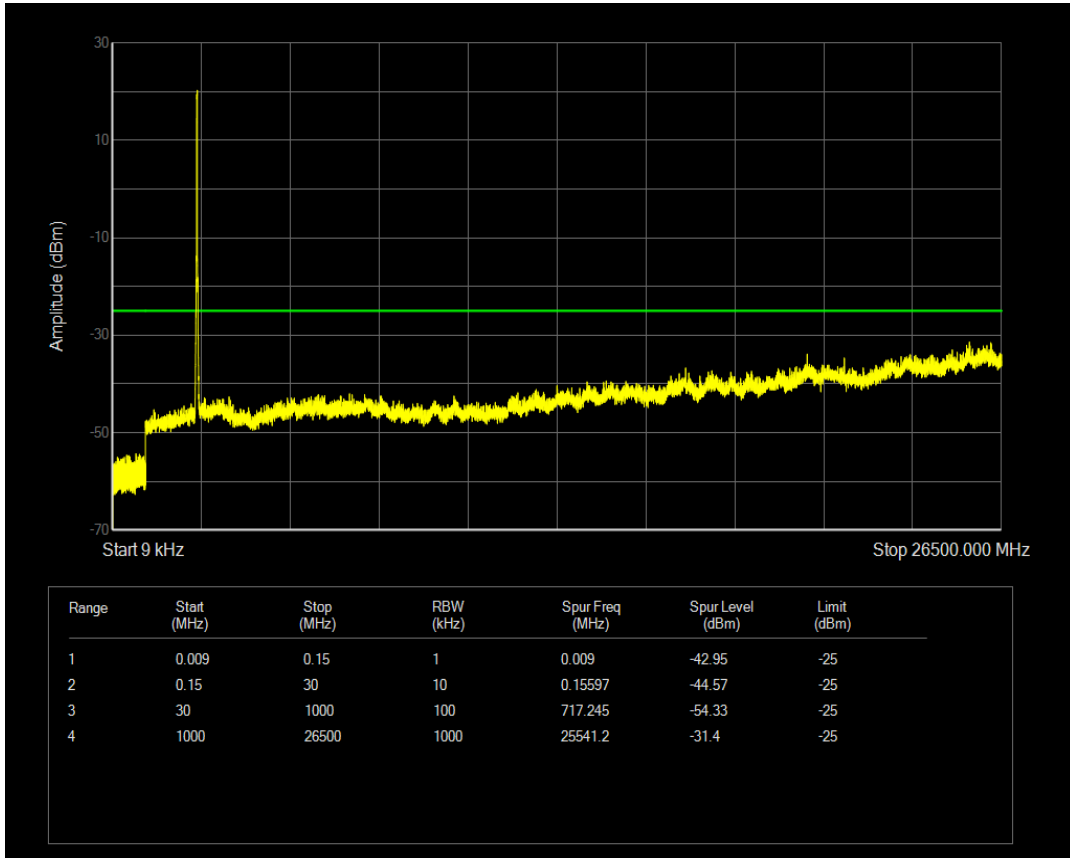

Band7 QPSK BW=20MHz Channel=20850 RB Size=1 Position=#0

Band7 QPSK BW=20MHz Channel=20850 RB Size=100 Position=#0

Band7 QAM16 BW=20MHz Channel=20850 RB Size=1 Position=#0

Band7 QAM16 BW=20MHz Channel=20850 RB Size=100 Position=#0

Band7 QPSK BW=20MHz Channel=21100 RB Size=1 Position=#0

Band7 QPSK BW=20MHz Channel=21100 RB Size=100 Position=#0

Band7 QAM16 BW=20MHz Channel=21100 RB Size=1 Position=#0

Band7 QAM16 BW=20MHz Channel=21100 RB Size=100 Position=#0