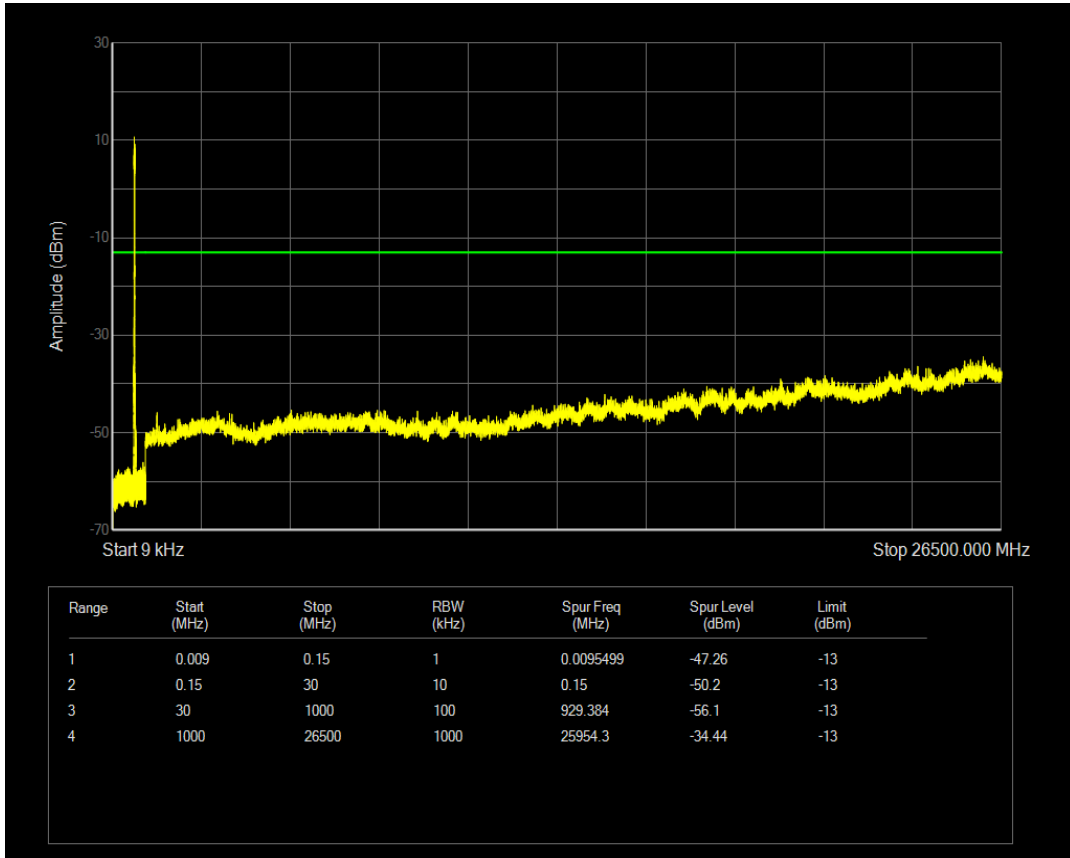

Band71 QPSK BW=15MHz Channel=133397 RB Size=75 Position=#0

Band71 QPSK BW=15MHz Channel=133397 RB Size=1 Position=#0

Band71 QAM16 BW=15MHz Channel=133397 RB Size=1 Position=#0

Band71 QPSK BW=20MHz Channel=133222 RB Size=1 Position=#0

Band71 QAM16 BW=15MHz Channel=133397 RB Size=75 Position=#0

Band71 QPSK BW=20MHz Channel=133222 RB Size=100 Position=#0

Band71 QAM16 BW=20MHz Channel=133222 RB Size=100 Position=#0

Band71 QAM16 BW=20MHz Channel=133222 RB Size=1 Position=#0