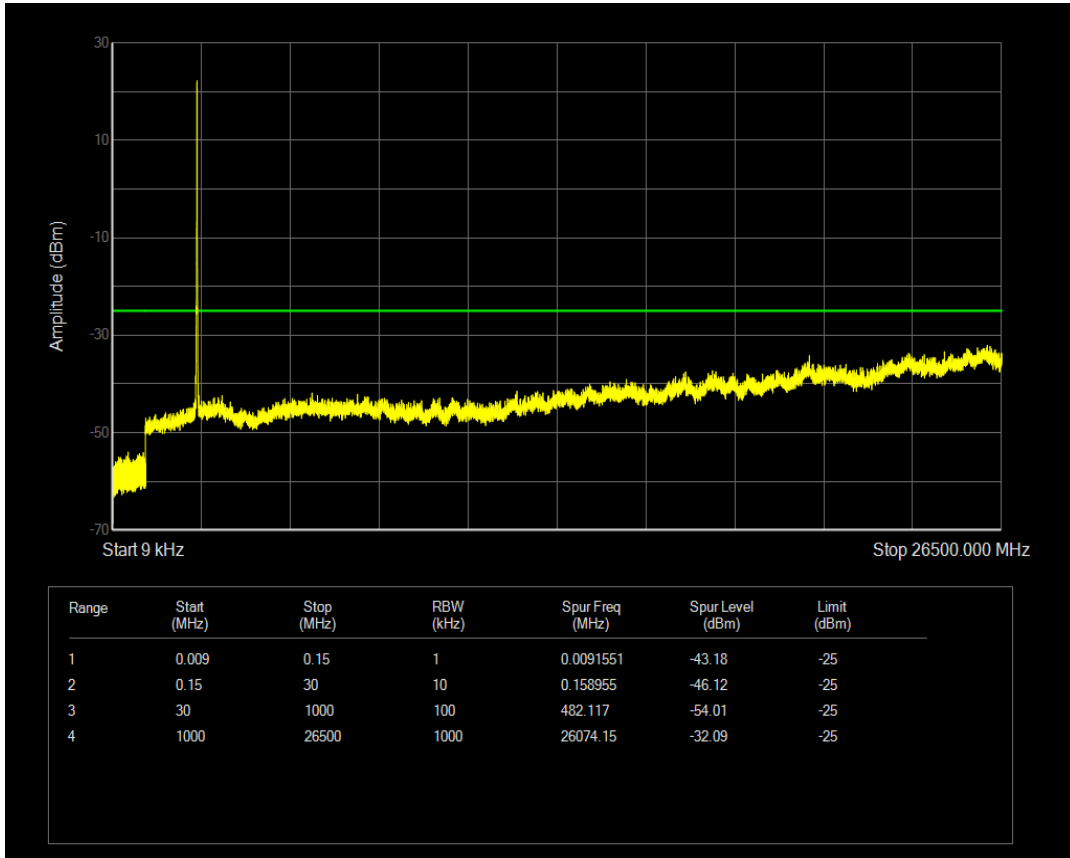

Band7 QPSK BW=10MHz Channel=20800 RB Size=1 Position=#0

Band7 QAM16 BW=10MHz Channel=20800 RB Size=1 Position=#0

Band7 QPSK BW=10MHz Channel=20800 RB Size=50 Position=#0

Band7 QPSK BW=10MHz Channel=21100 RB Size=1 Position=#0

Band7 QAM16 BW=10MHz Channel=20800 RB Size=50 Position=#0

Band7 QPSK BW=10MHz Channel=21100 RB Size=50 Position=#0

Band7 QAM16 BW=10MHz Channel=21100 RB Size=50 Position=#0

Band7 QAM16 BW=10MHz Channel=21100 RB Size=1 Position=#0