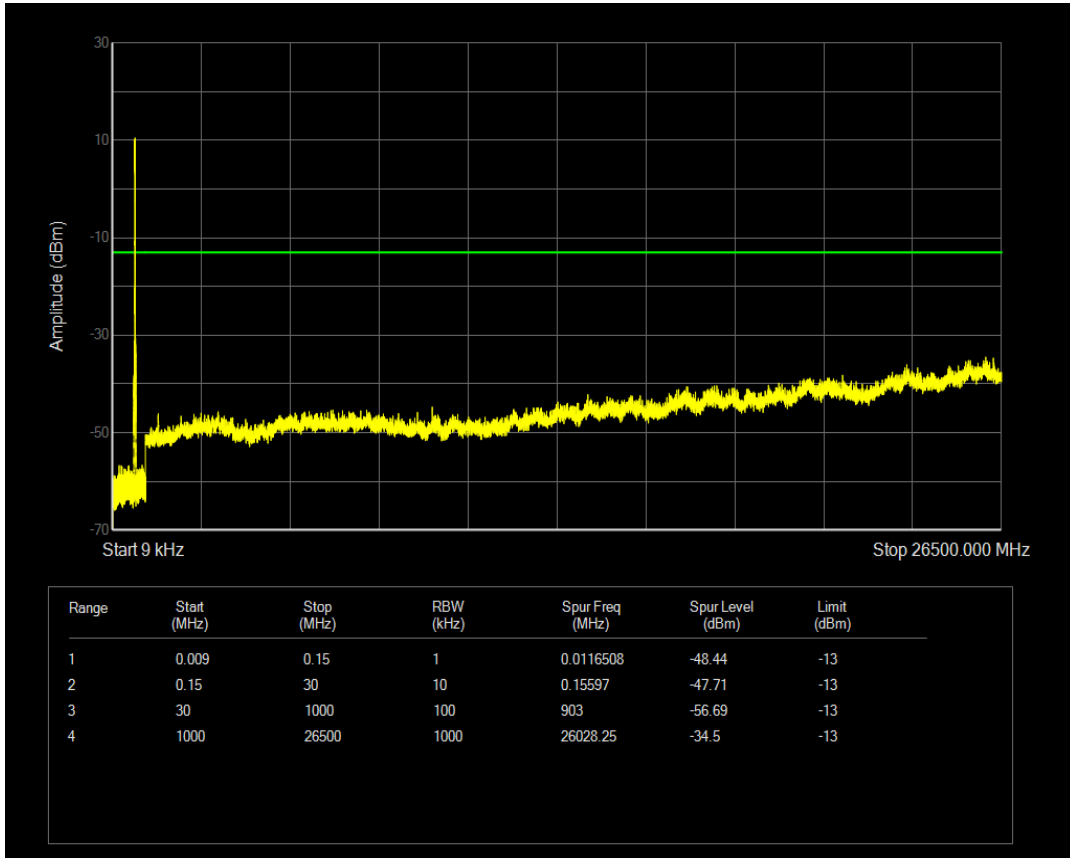

Band71 QPSK BW=20MHz Channel=133322 RB Size=1 Position=#0

Band71 QAM16 BW=20MHz Channel=133322 RB Size=1 Position=#0

Band71 QPSK BW=20MHz Channel=133322 RB Size=100 Position=#0

Band71 QAM16 BW=20MHz Channel=133322 RB Size=100 Position=#0

Band71 QPSK BW=20MHz Channel=133372 RB Size=1 Position=#0

Band71 QPSK BW=20MHz Channel=133372 RB Size=100 Position=#0

Band71 QAM16 BW=20MHz Channel=133372 RB Size=1 Position=#0

Band71 QAM16 BW=20MHz Channel=133372 RB Size=100 Position=#0