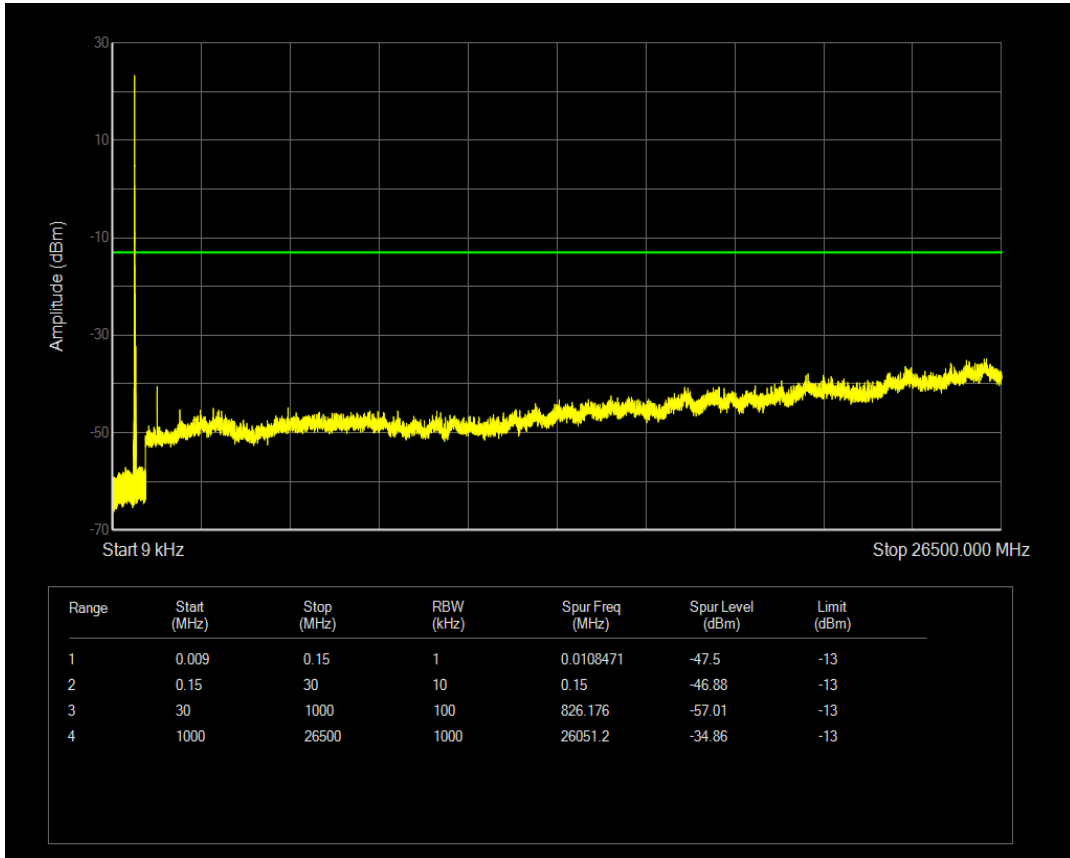

Band71 QAM16 BW=15MHz Channel=133397 RB Size=75 Position=#0

Band71 QPSK BW=20MHz Channel=133222 RB Size=100 Position=#0

Band71 QAM16 BW=20MHz Channel=133222 RB Size=100 Position=#0

Band71 QAM16 BW=20MHz Channel=133222 RB Size=1 Position=#0

Band71 QPSK BW=20MHz Channel=133322 RB Size=1 Position=#0

Band71 QAM16 BW=20MHz Channel=133322 RB Size=1 Position=#0

Band71 QPSK BW=20MHz Channel=133322 RB Size=100 Position=#0

Band71 QAM16 BW=20MHz Channel=133322 RB Size=100 Position=#0