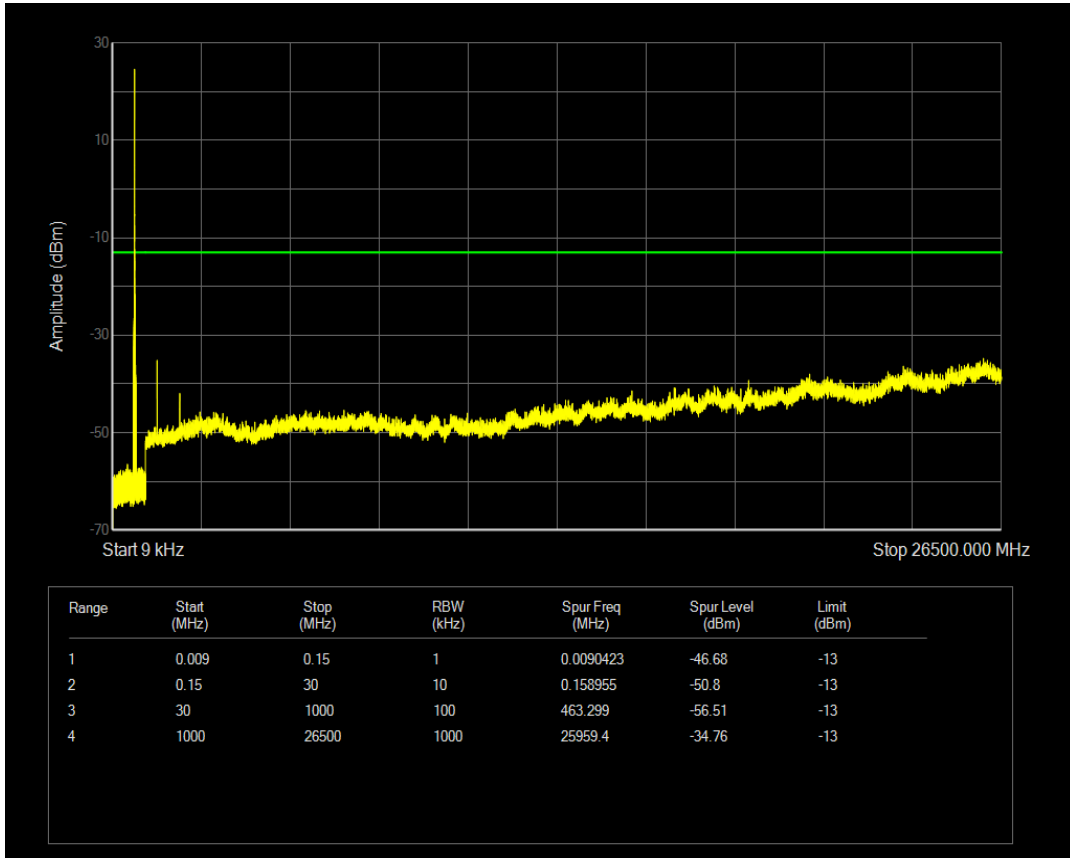

Band71 QAM16 BW=15MHz Channel=133297 RB Size=1 Position=#0

Band71 QPSK BW=15MHz Channel=133297 RB Size=75 Position=#0