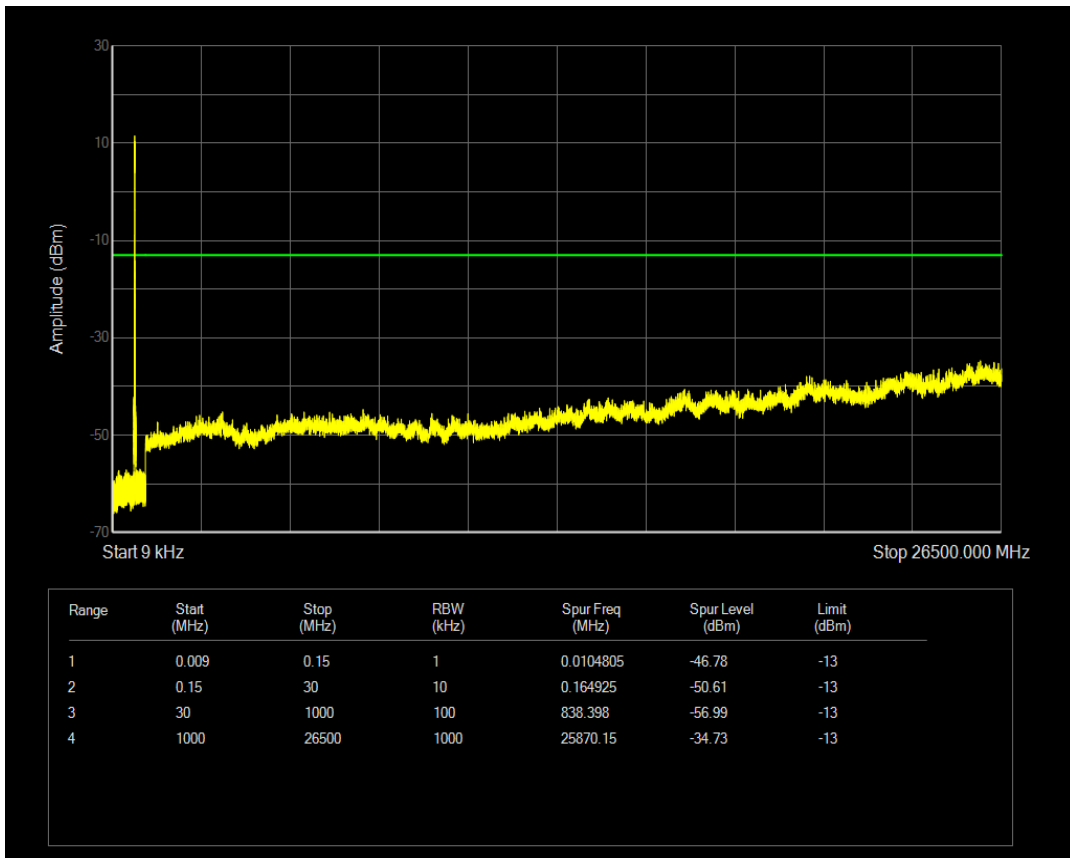

Band71 QPSK BW=15MHz Channel=133297 RB Size=75 Position=#0

Band71 QAM16 BW=15MHz Channel=133297 RB Size=75 Position=#0