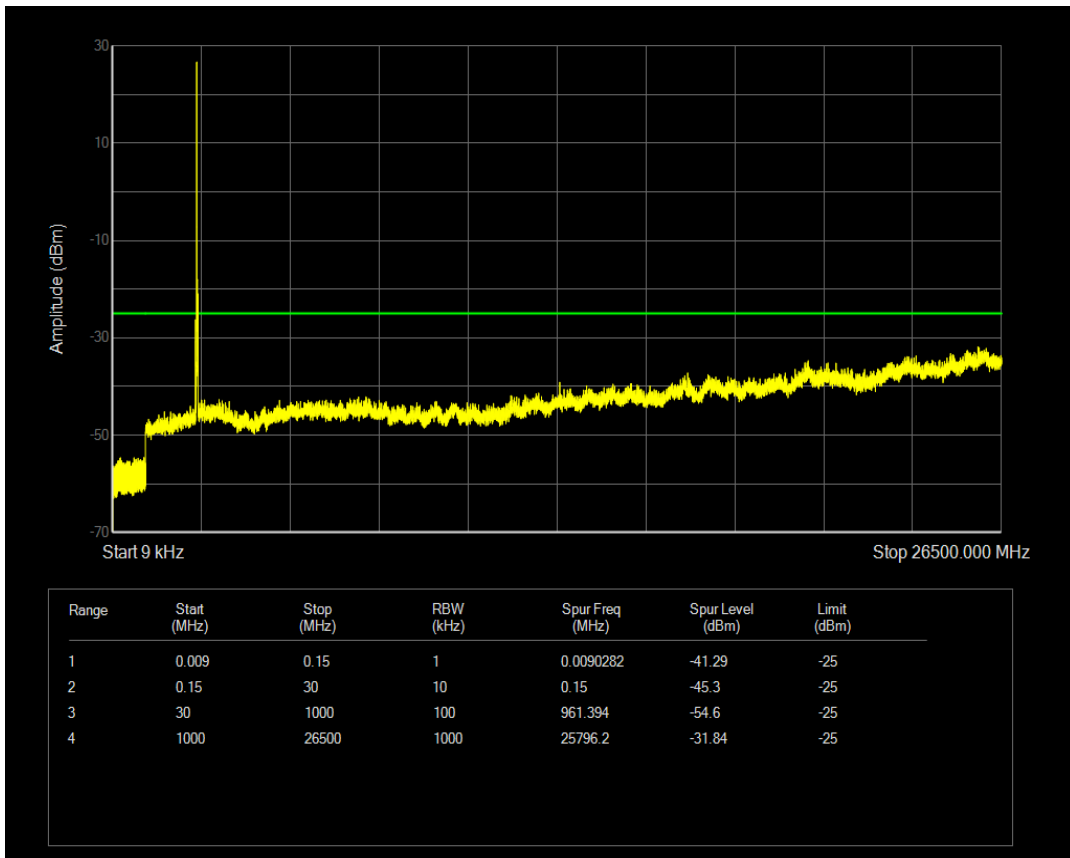

Band7 QPSK BW=20MHz Channel=20850 RB Size=1 Position=#0

Band7 QPSK BW=20MHz Channel=20850 RB Size=100 Position=#0

Band7 QAM16 BW=20MHz Channel=20850 RB Size=1 Position=#0

Band7 QAM16 BW=20MHz Channel=20850 RB Size=100 Position=#0

Band7 QPSK BW=20MHz Channel=21100 RB Size=1 Position=#0

Band7 QPSK BW=20MHz Channel=21100 RB Size=100 Position=#0

Band7 QAM16 BW=20MHz Channel=21100 RB Size=1 Position=#0

Band7 QAM16 BW=20MHz Channel=21100 RB Size=100 Position=#0