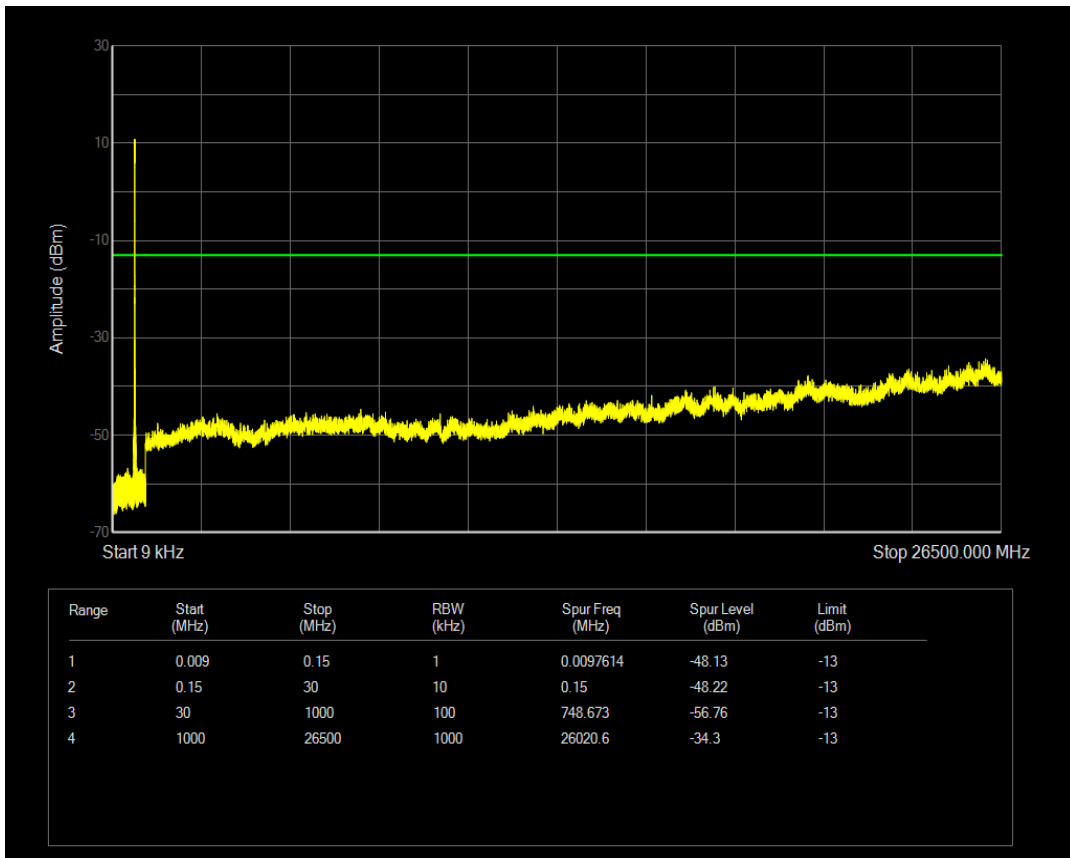

Band71 QPSK BW=10MHz Channel=133172 RB Size=50 Position=#0

Band71 QPSK BW=10MHz Channel=133172 RB Size=1 Position=#0

Band71 QAM16 BW=10MHz Channel=133172 RB Size=1 Position=#0

Band71 QPSK BW=10MHz Channel=133297 RB Size=1 Position=#0

Band71 QAM16 BW=10MHz Channel=133172 RB Size=50 Position=#0

Band71 QPSK BW=10MHz Channel=133297 RB Size=50 Position=#0

Band71 QAM16 BW=10MHz Channel=133297 RB Size=50 Position=#0

Band71 QAM16 BW=10MHz Channel=133297 RB Size=1 Position=#0