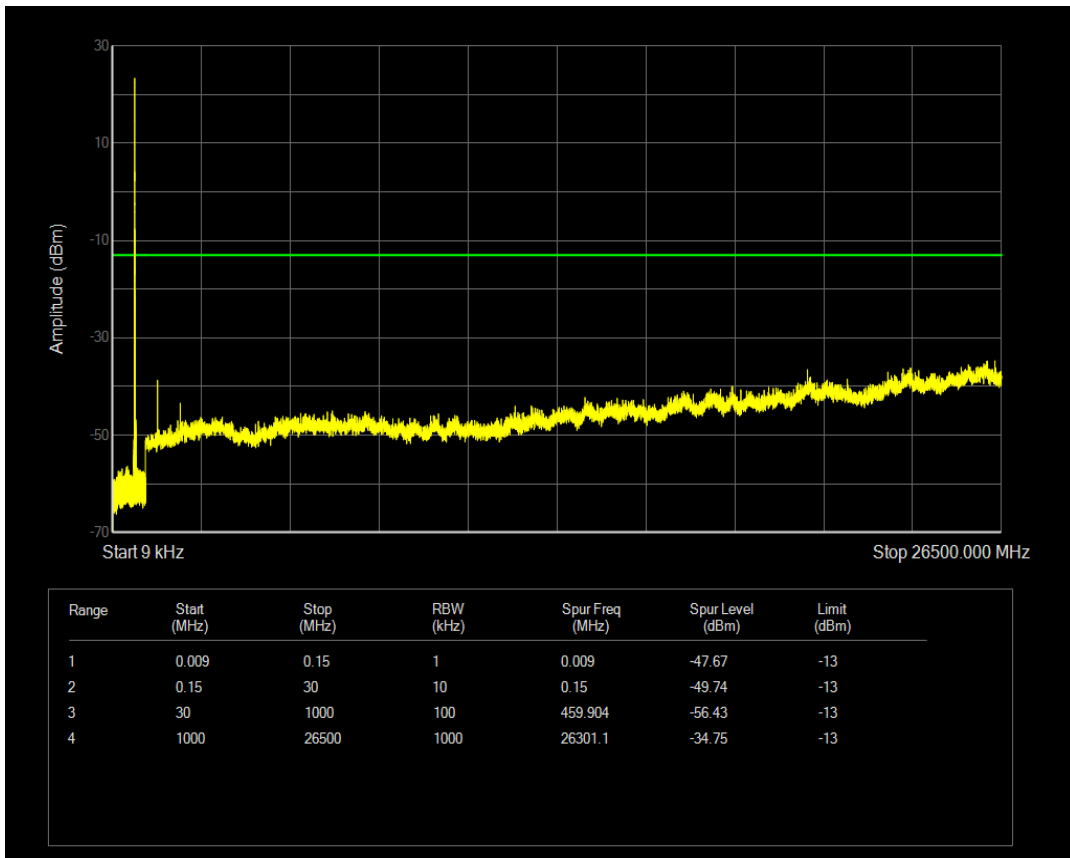

Band71 QPSK BW=20MHz Channel=133322 RB Size=1 Position=#0

Band71 QAM16 BW=20MHz Channel=133322 RB Size=1 Position=#0

Band71 QPSK BW=20MHz Channel=133322 RB Size=100 Position=#0

Band71 QAM16 BW=20MHz Channel=133322 RB Size=100 Position=#0

Band71 QPSK BW=20MHz Channel=133372 RB Size=1 Position=#0

Band71 QPSK BW=20MHz Channel=133372 RB Size=100 Position=#0

Band71 QAM16 BW=20MHz Channel=133372 RB Size=1 Position=#0

Band71 QAM16 BW=20MHz Channel=133372 RB Size=100 Position=#0