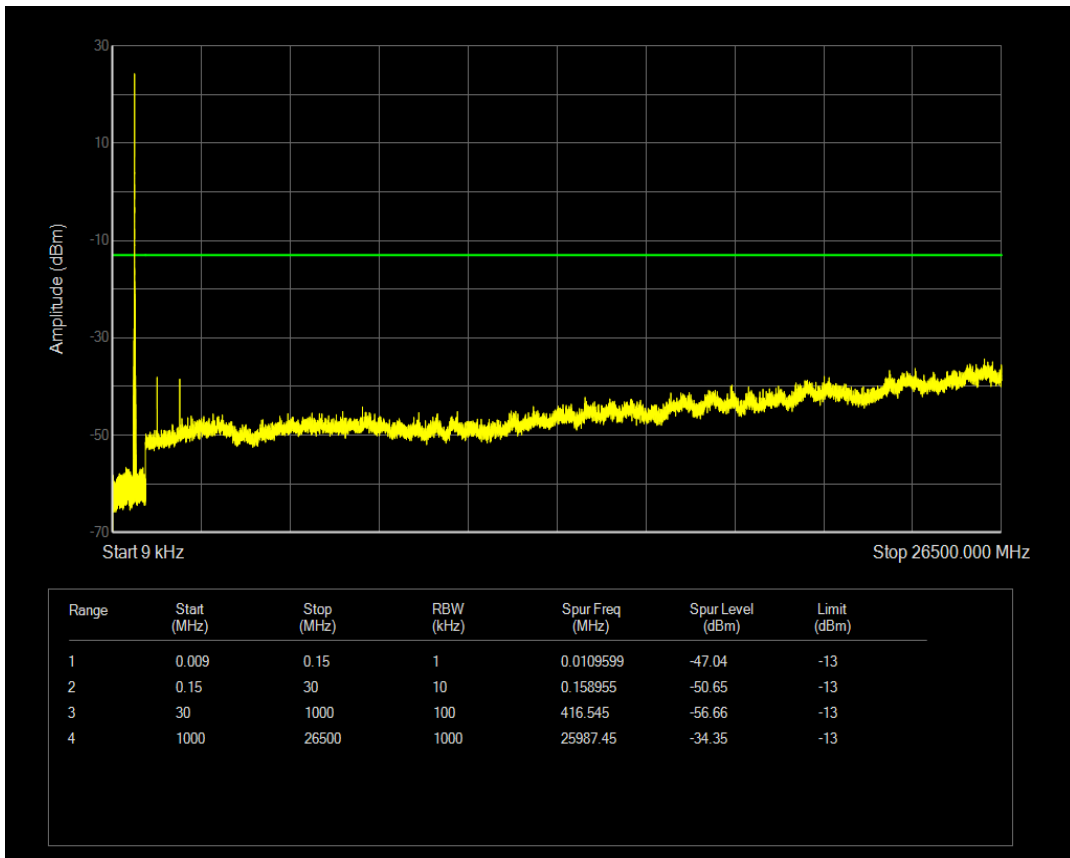

Band71 QPSK BW=15MHz Channel=133297 RB Size=1 Position=#0

Band71 QAM16 BW=15MHz Channel=133297 RB Size=1 Position=#0