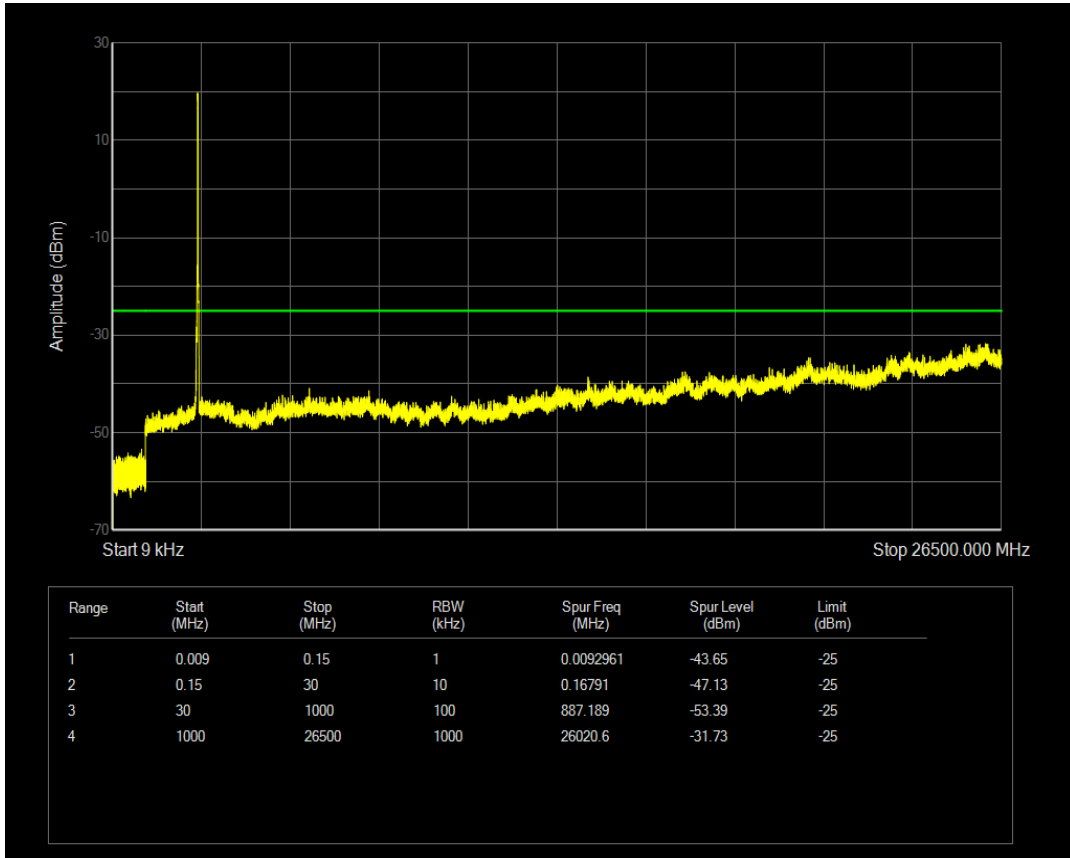

Band7 QPSK BW=20MHz Channel=21100 RB Size=1 Position=#0

Band7 QPSK BW=20MHz Channel=21100 RB Size=100 Position=#0

Band7 QAM16 BW=20MHz Channel=21100 RB Size=1 Position=#0

Band7 QAM16 BW=20MHz Channel=21100 RB Size=100 Position=#0

Band7 QPSK BW=20MHz Channel=21350 RB Size=1 Position=#0

Band7 QPSK BW=20MHz Channel=21350 RB Size=100 Position=#0

Band7 QAM16 BW=20MHz Channel=21350 RB Size=1 Position=#0

Band7 QAM16 BW=20MHz Channel=21350 RB Size=100 Position=#0