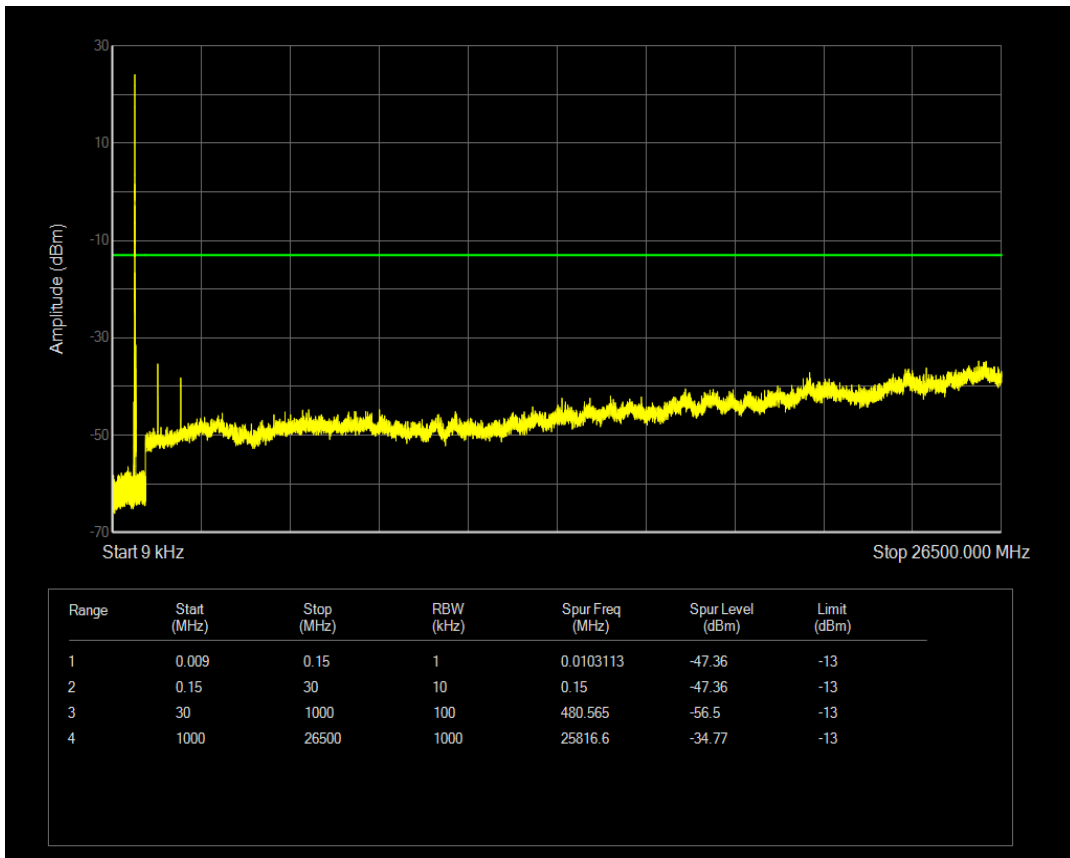

Band71 QAM16 BW=15MHz Channel=133397 RB Size=1 Position=#0

Band71 QPSK BW=20MHz Channel=133222 RB Size=1 Position=#0