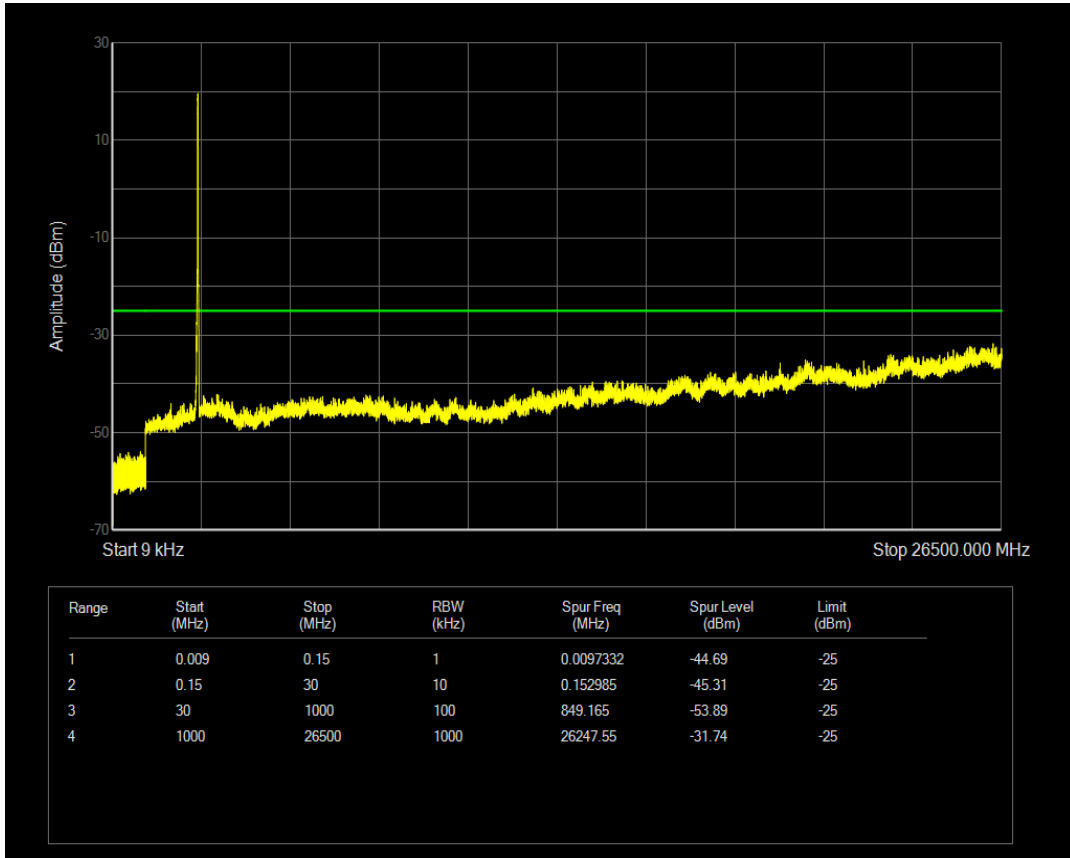

Band7 QPSK BW=20MHz Channel=21350 RB Size=1 Position=#0

Band7 QPSK BW=20MHz Channel=21350 RB Size=100 Position=#0

Band7 QAM16 BW=20MHz Channel=21350 RB Size=1 Position=#0

Band7 QAM16 BW=20MHz Channel=21350 RB Size=100 Position=#0