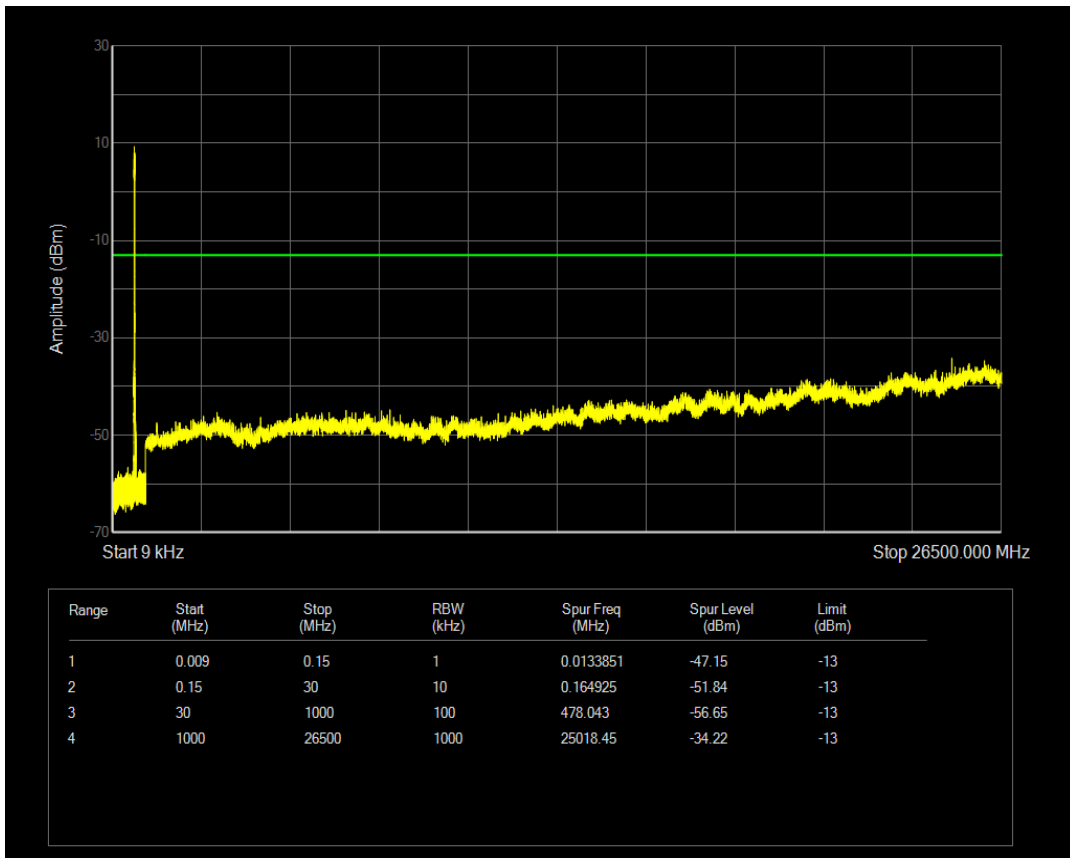

Band71 QPSK BW=15MHz Channel=133397 RB Size=75 Position=#0

Band71 QPSK BW=15MHz Channel=133397 RB Size=1 Position=#0

Band71 QAM16 BW=15MHz Channel=133397 RB Size=1 Position=#0

Band71 QPSK BW=20MHz Channel=133222 RB Size=1 Position=#0

Band71 QAM16 BW=15MHz Channel=133397 RB Size=75 Position=#0

Band71 QPSK BW=20MHz Channel=133222 RB Size=100 Position=#0

Band71 QAM16 BW=20MHz Channel=133222 RB Size=100 Position=#0

Band71 QAM16 BW=20MHz Channel=133222 RB Size=1 Position=#0