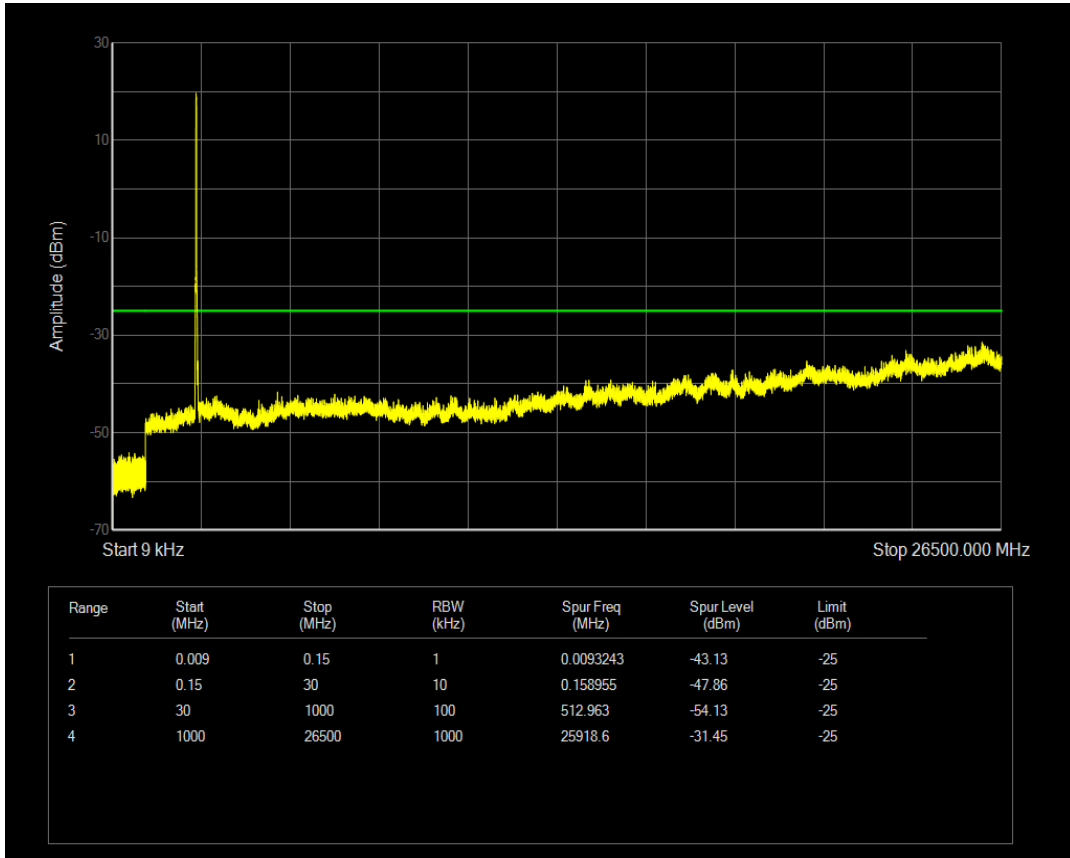

Band7 QPSK BW=20MHz Channel=20850 RB Size=1 Position=#0

Band7 QPSK BW=20MHz Channel=20850 RB Size=100 Position=#0

Band7 QAM16 BW=20MHz Channel=20850 RB Size=1 Position=#0

Band7 QAM16 BW=20MHz Channel=20850 RB Size=100 Position=#0

Band7 QPSK BW=20MHz Channel=21100 RB Size=1 Position=#0

Band7 QPSK BW=20MHz Channel=21100 RB Size=100 Position=#0

Band7 QAM16 BW=20MHz Channel=21100 RB Size=1 Position=#0

Band7 QAM16 BW=20MHz Channel=21100 RB Size=100 Position=#0