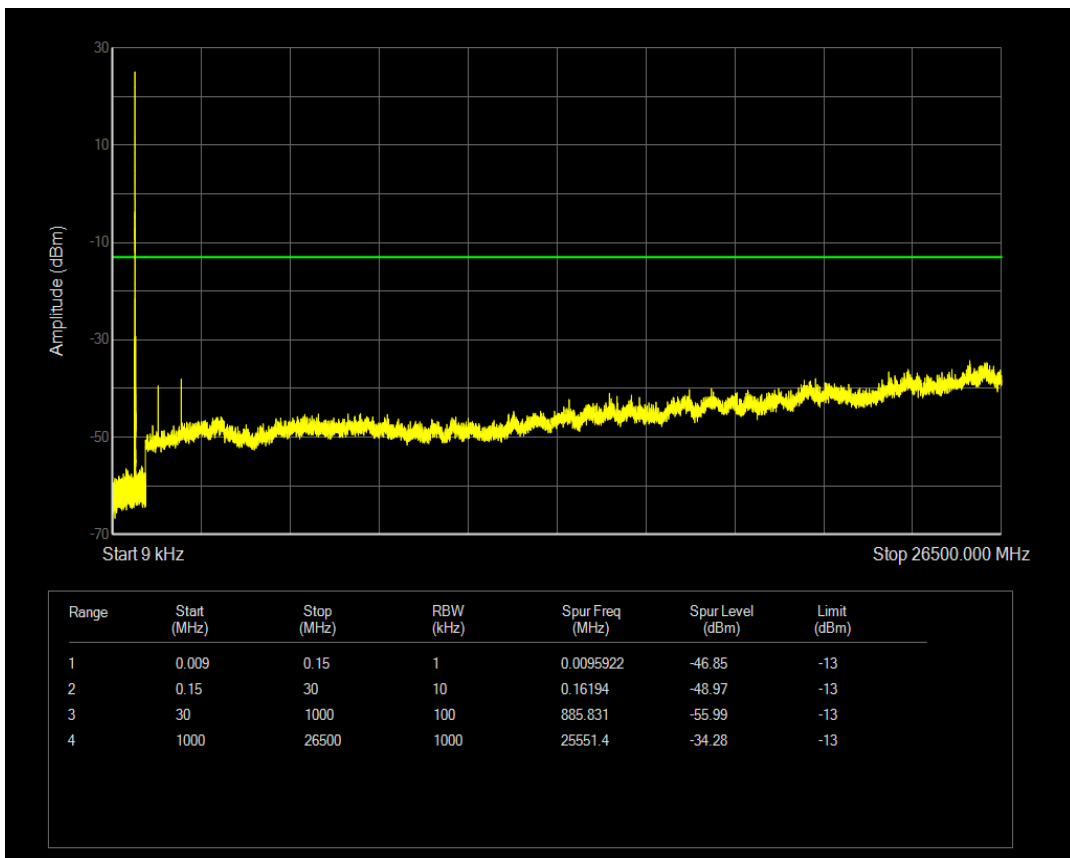

Band71 QAM16 BW=10MHz Channel=133422 RB Size=1 Position=#0

Band71 QAM16 BW=10MHz Channel=133422 RB Size=50 Position=#0