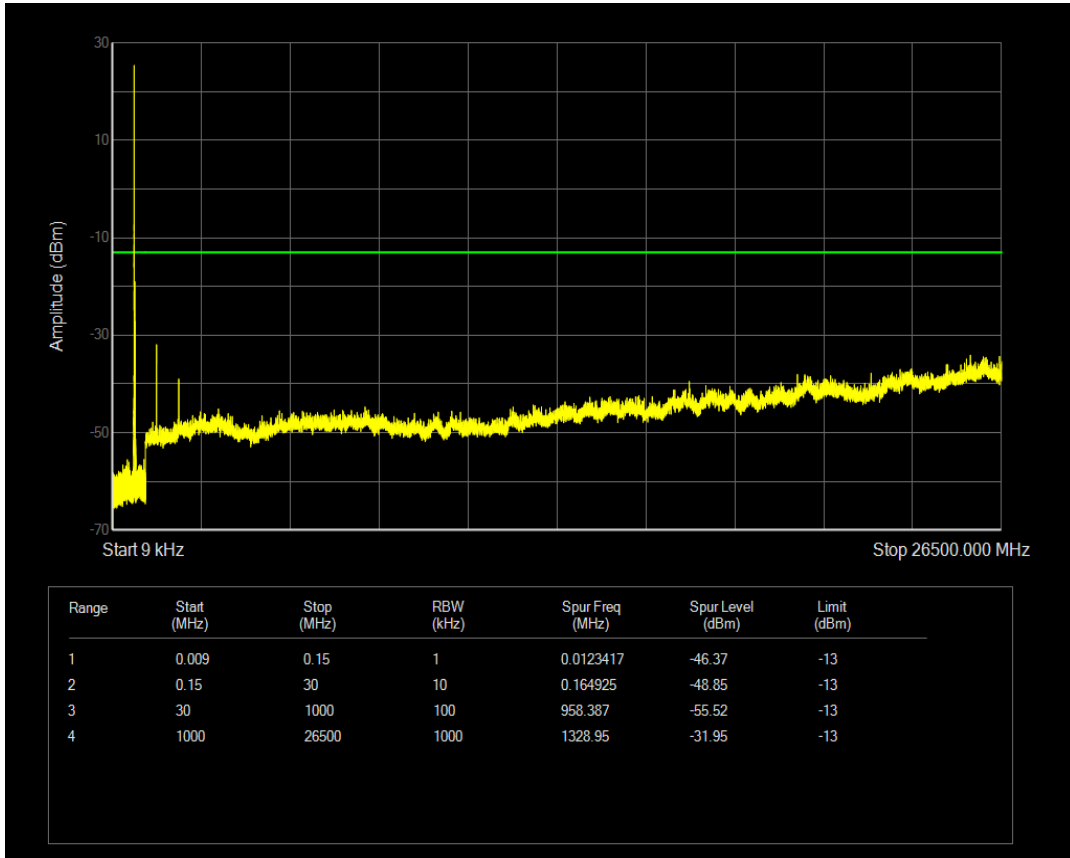

Band71 QPSK BW=15MHz Channel=133397 RB Size=75 Position=#0

Band71 QPSK BW=15MHz Channel=133397 RB Size=1 Position=#0

Band71 QAM16 BW=15MHz Channel=133397 RB Size=1 Position=#0

Band71 QPSK BW=20MHz Channel=133222 RB Size=1 Position=#0

Band71 QAM16 BW=15MHz Channel=133397 RB Size=75 Position=#0

Band71 QPSK BW=20MHz Channel=133222 RB Size=100 Position=#0

Band71 QAM16 BW=20MHz Channel=133222 RB Size=100 Position=#0

Band71 QAM16 BW=20MHz Channel=133222 RB Size=1 Position=#0