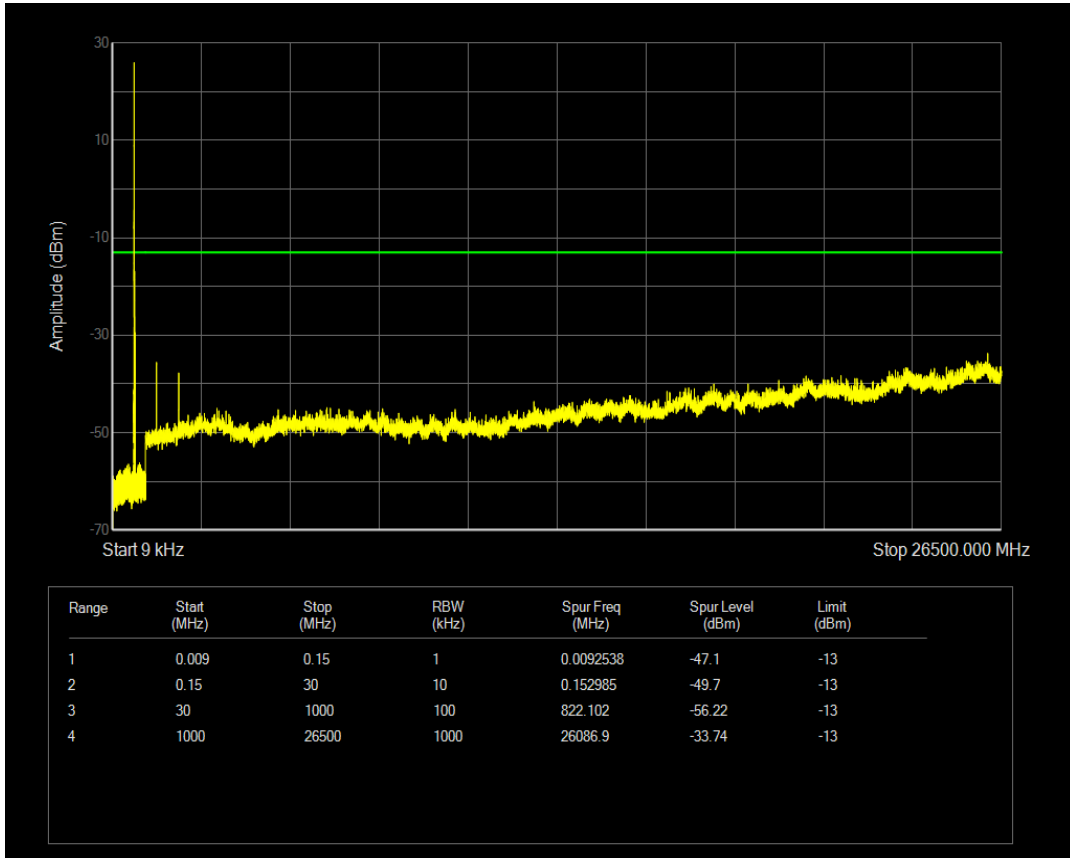

Band71 QPSK BW=15MHz Channel=133197 RB Size=1 Position=#0

Band71 QPSK BW=15MHz Channel=133197 RB Size=75 Position=#0

Band71 QAM16 BW=15MHz Channel=133197 RB Size=75 Position=#0

Band71 QAM16 BW=15MHz Channel=133197 RB Size=1 Position=#0