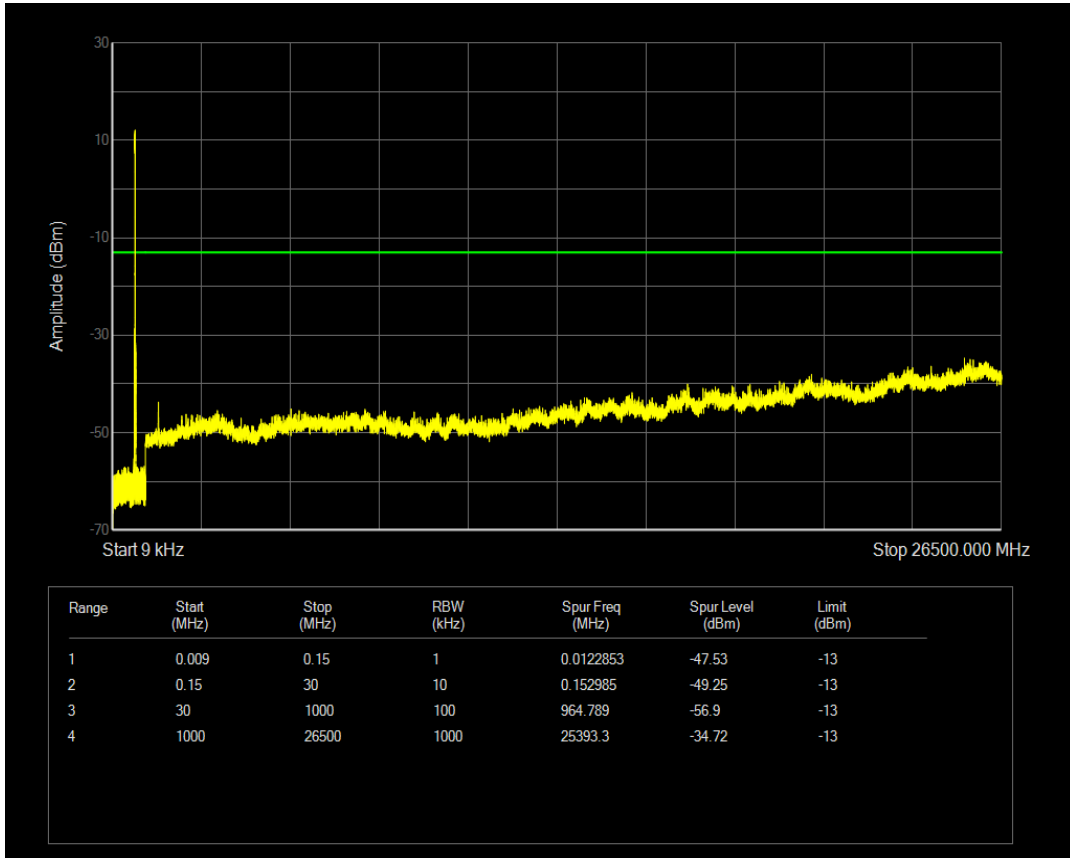

Band71 QPSK BW=10MHz Channel=133422 RB Size=1 Position=#0

Band71 QPSK BW=10MHz Channel=133422 RB Size=50 Position=#0

Band71 QAM16 BW=10MHz Channel=133422 RB Size=1 Position=#0

Band71 QAM16 BW=10MHz Channel=133422 RB Size=50 Position=#0