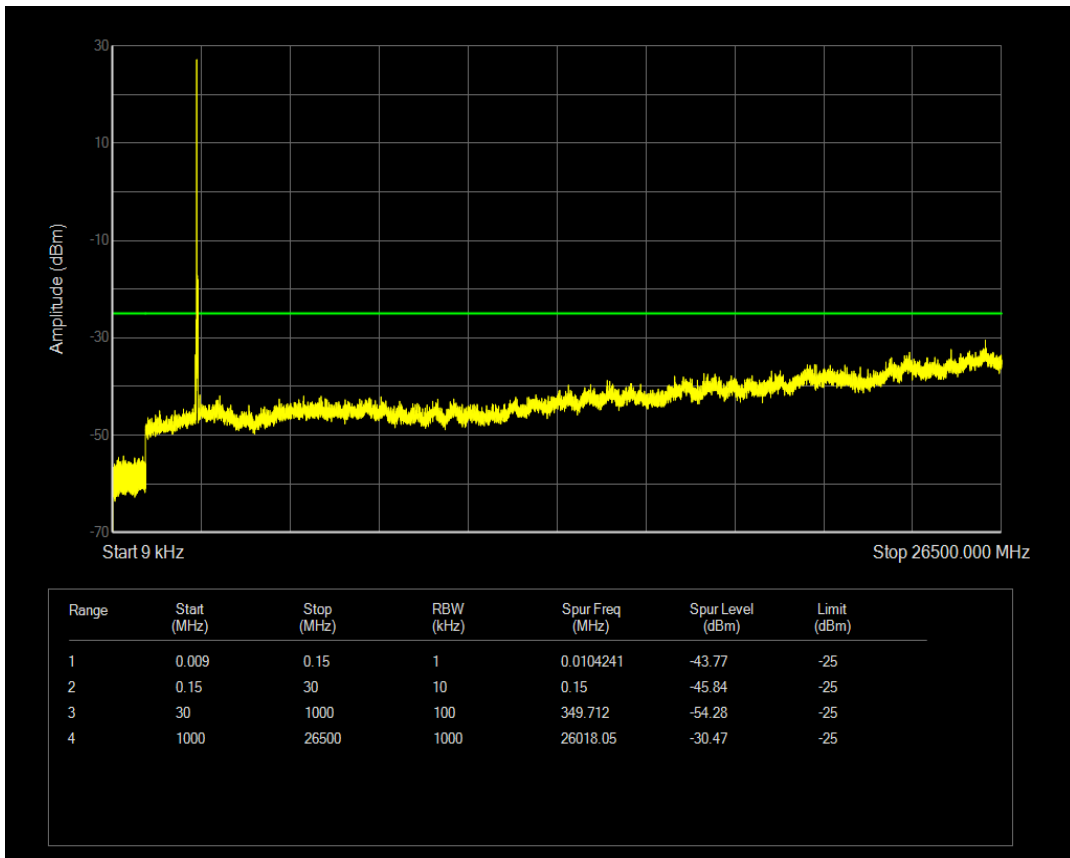

Band7 QPSK BW=20MHz Channel=20850 RB Size=1 Position=#0

Band7 QPSK BW=20MHz Channel=20850 RB Size=100 Position=#0

Band7 QAM16 BW=20MHz Channel=20850 RB Size=1 Position=#0

Band7 QAM16 BW=20MHz Channel=20850 RB Size=100 Position=#0

Band7 QPSK BW=20MHz Channel=21100 RB Size=1 Position=#0

Band7 QPSK BW=20MHz Channel=21100 RB Size=100 Position=#0

Band7 QAM16 BW=20MHz Channel=21100 RB Size=1 Position=#0

Band7 QAM16 BW=20MHz Channel=21100 RB Size=100 Position=#0