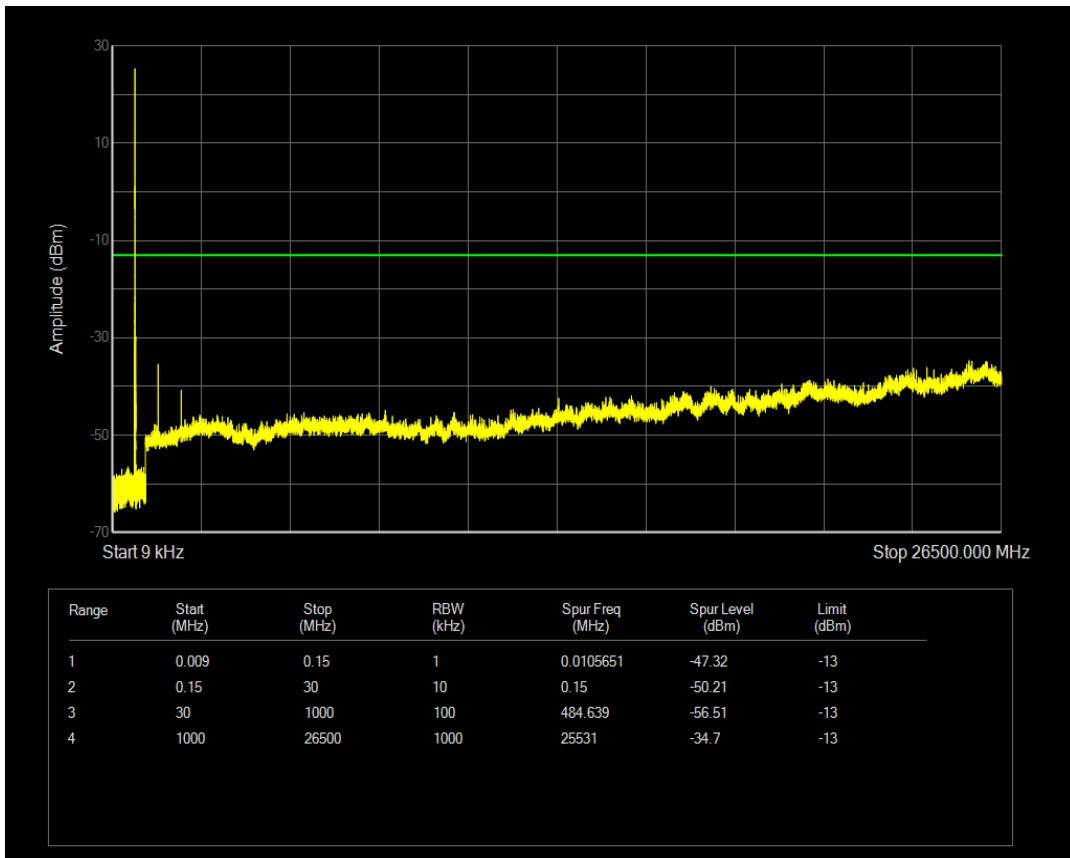

Band71 QPSK BW=10MHz Channel=133422 RB Size=1 Position=#0

Band71 QPSK BW=10MHz Channel=133422 RB Size=50 Position=#0