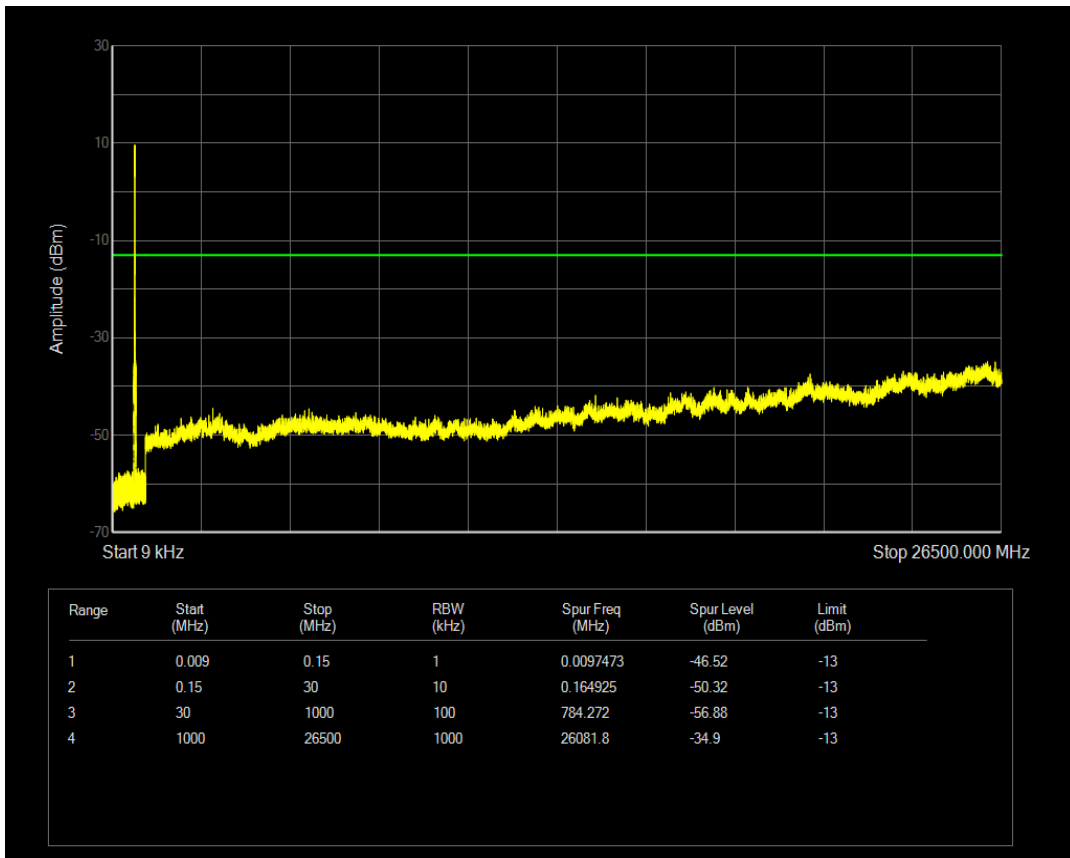

Band71 QAM16 BW=15MHz Channel=133397 RB Size=75 Position=#0

Band71 QPSK BW=20MHz Channel=133222 RB Size=100 Position=#0

Band71 QAM16 BW=20MHz Channel=133222 RB Size=100 Position=#0

Band71 QAM16 BW=20MHz Channel=133222 RB Size=1 Position=#0

Band71 QPSK BW=20MHz Channel=133322 RB Size=1 Position=#0

Band71 QAM16 BW=20MHz Channel=133322 RB Size=1 Position=#0

Band71 QPSK BW=20MHz Channel=133322 RB Size=100 Position=#0

Band71 QAM16 BW=20MHz Channel=133322 RB Size=100 Position=#0