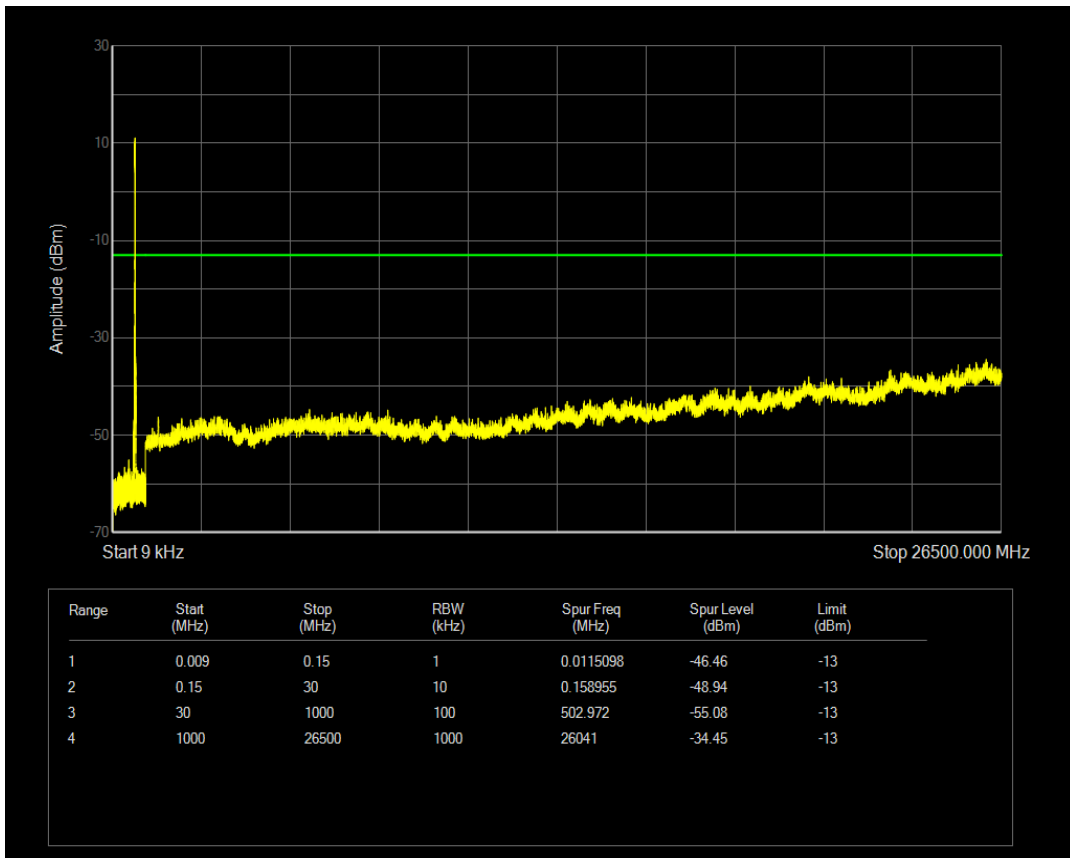

Band71 QPSK BW=15MHz Channel=133397 RB Size=75 Position=#0

Band71 QPSK BW=15MHz Channel=133397 RB Size=1 Position=#0

Band71 QAM16 BW=15MHz Channel=133397 RB Size=1 Position=#0

Band71 QPSK BW=20MHz Channel=133222 RB Size=1 Position=#0

Band71 QAM16 BW=15MHz Channel=133397 RB Size=75 Position=#0

Band71 QPSK BW=20MHz Channel=133222 RB Size=100 Position=#0

Band71 QAM16 BW=20MHz Channel=133222 RB Size=100 Position=#0

Band71 QAM16 BW=20MHz Channel=133222 RB Size=1 Position=#0