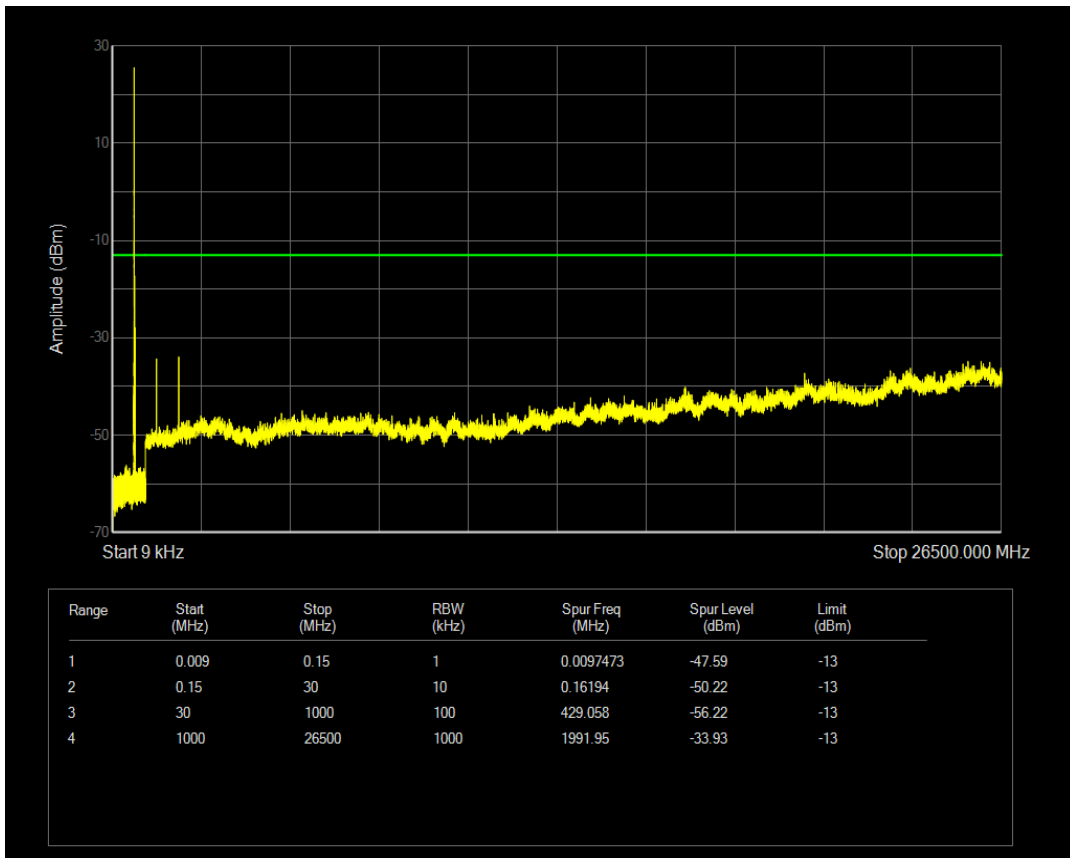

Band71 QPSK BW=15MHz Channel=133197 RB Size=1 Position=#0

Band71 QPSK BW=15MHz Channel=133197 RB Size=75 Position=#0