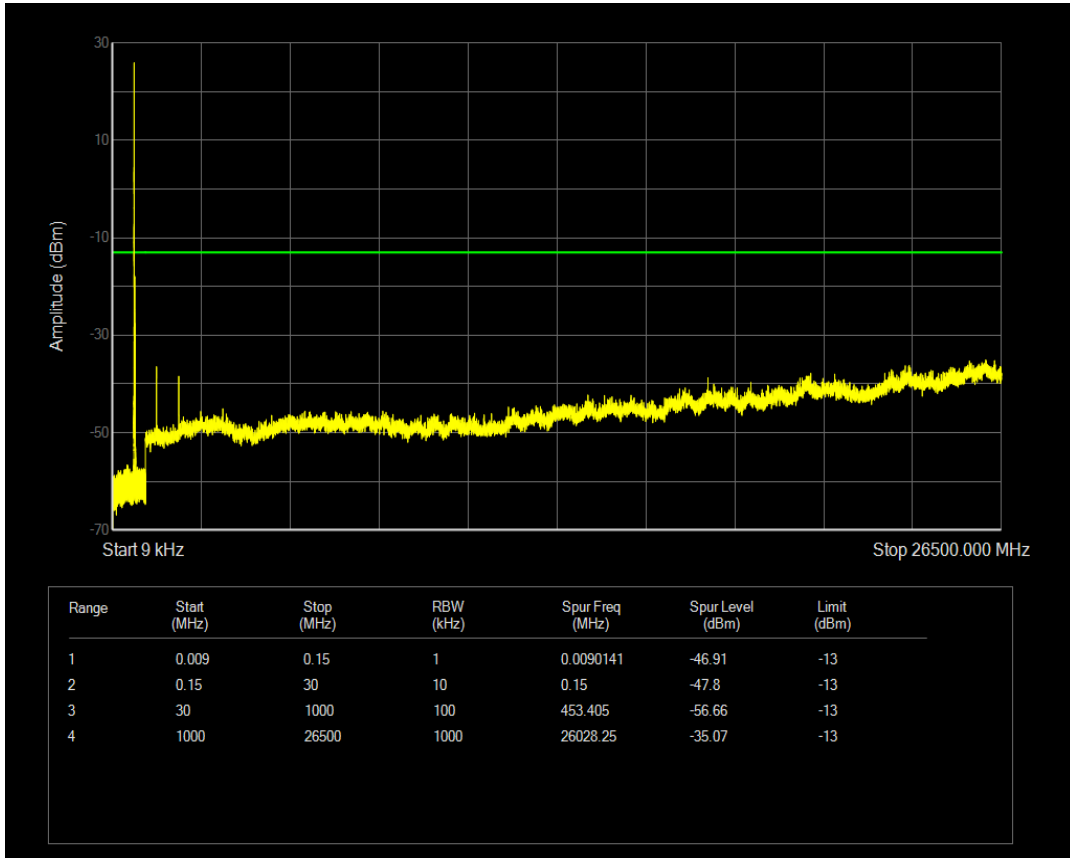

Band71 QAM16 BW=15MHz Channel=133397 RB Size=75 Position=#0

Band71 QPSK BW=20MHz Channel=133222 RB Size=100 Position=#0

Band71 QAM16 BW=20MHz Channel=133222 RB Size=100 Position=#0

Band71 QAM16 BW=20MHz Channel=133222 RB Size=1 Position=#0

Band71 QPSK BW=20MHz Channel=133322 RB Size=1 Position=#0

Band71 QAM16 BW=20MHz Channel=133322 RB Size=1 Position=#0

Band71 QPSK BW=20MHz Channel=133322 RB Size=100 Position=#0

Band71 QAM16 BW=20MHz Channel=133322 RB Size=100 Position=#0