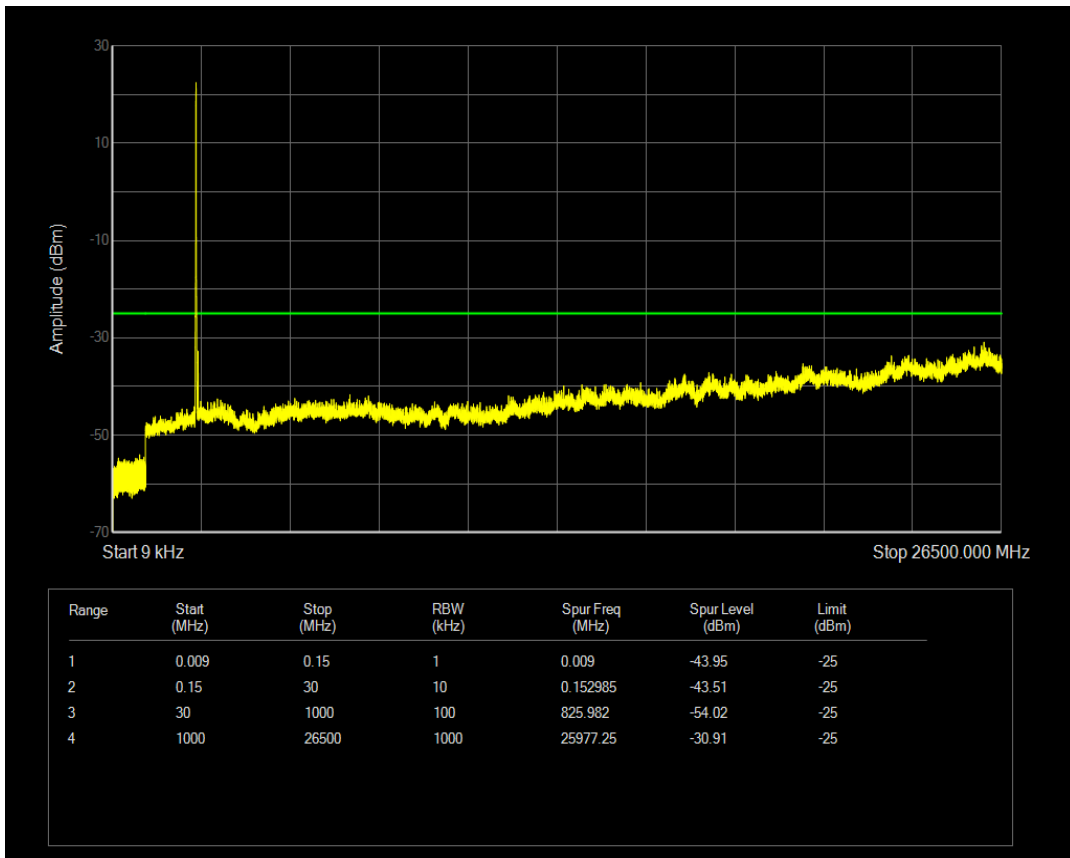

Band7 QPSK BW=10MHz Channel=20800 RB Size=1 Position=#0

Band7 QAM16 BW=10MHz Channel=20800 RB Size=1 Position=#0

Band7 QPSK BW=10MHz Channel=20800 RB Size=50 Position=#0

Band7 QPSK BW=10MHz Channel=21100 RB Size=1 Position=#0

Band7 QAM16 BW=10MHz Channel=20800 RB Size=50 Position=#0

Band7 QPSK BW=10MHz Channel=21100 RB Size=50 Position=#0

Band7 QAM16 BW=10MHz Channel=21100 RB Size=50 Position=#0

Band7 QAM16 BW=10MHz Channel=21100 RB Size=1 Position=#0