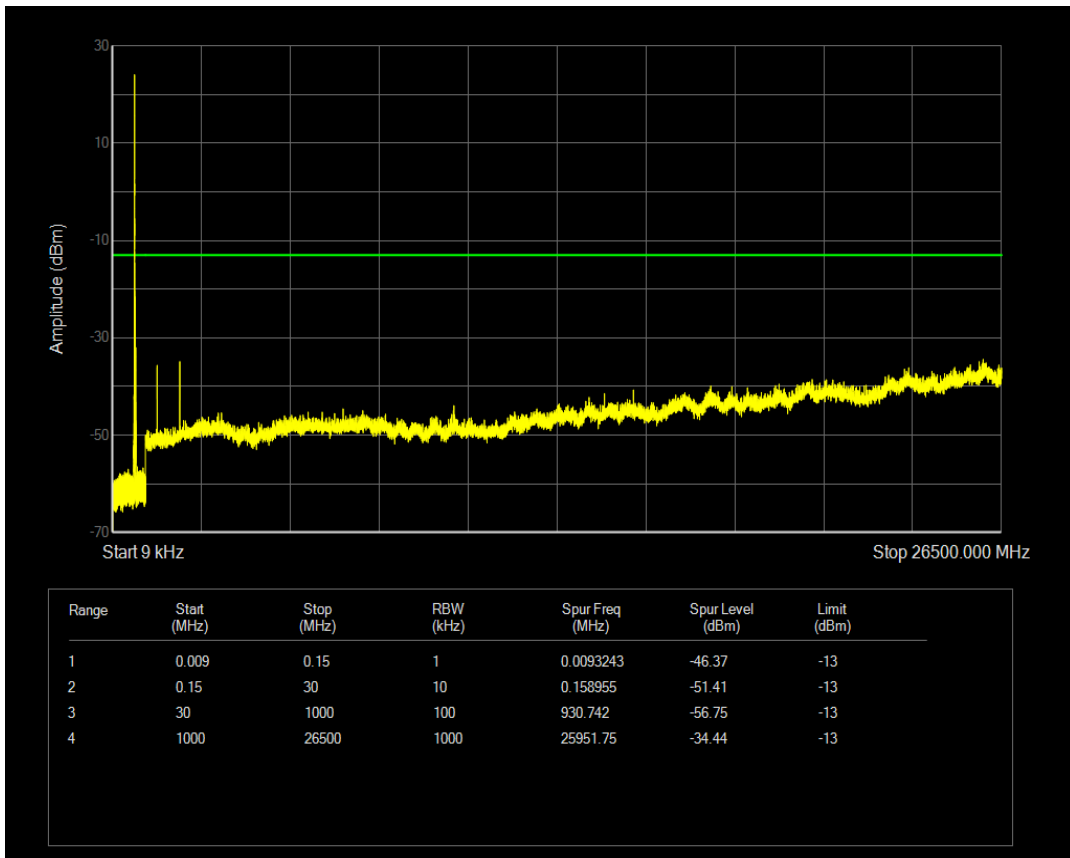

Band71 QAM16 BW=15MHz Channel=133397 RB Size=75 Position=#0

Band71 QPSK BW=20MHz Channel=133222 RB Size=100 Position=#0

Band71 QAM16 BW=20MHz Channel=133222 RB Size=100 Position=#0

Band71 QAM16 BW=20MHz Channel=133222 RB Size=1 Position=#0

Band71 QPSK BW=20MHz Channel=133322 RB Size=1 Position=#0

Band71 QAM16 BW=20MHz Channel=133322 RB Size=1 Position=#0

Band71 QPSK BW=20MHz Channel=133322 RB Size=100 Position=#0

Band71 QAM16 BW=20MHz Channel=133322 RB Size=100 Position=#0