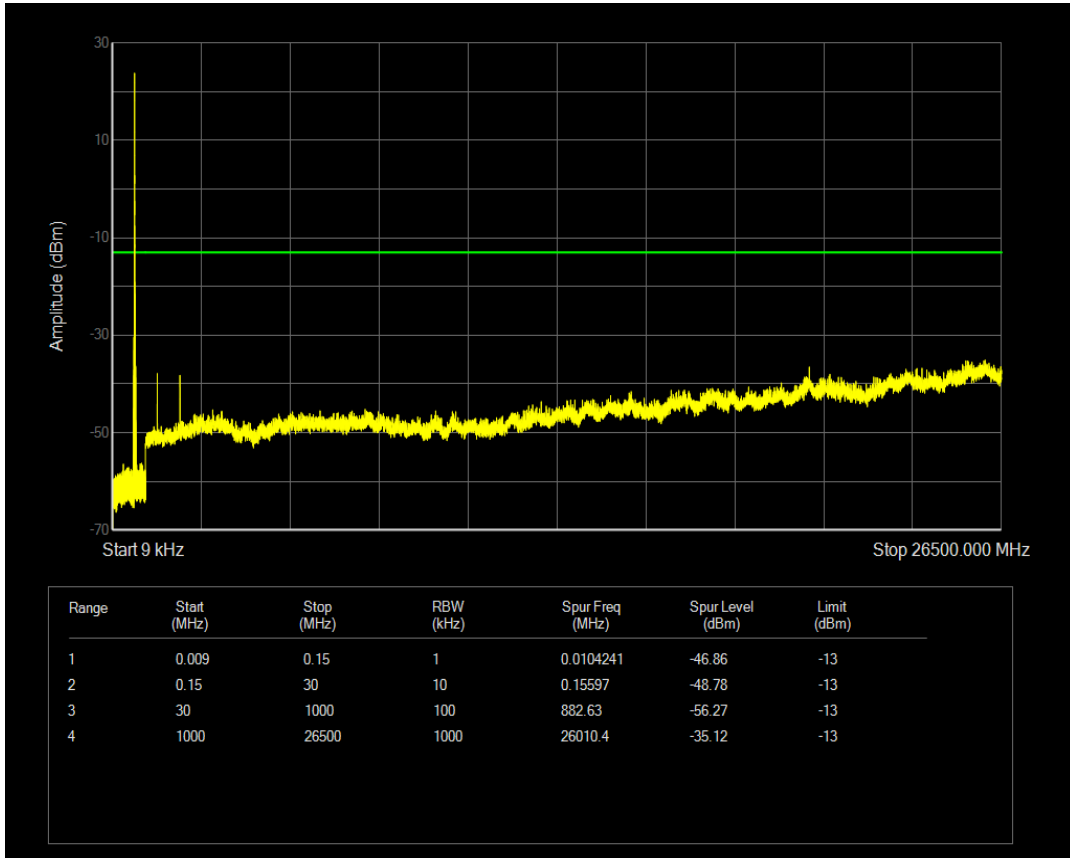

Band71 QPSK BW=10MHz Channel=133172 RB Size=50 Position=#0

Band71 QPSK BW=10MHz Channel=133172 RB Size=1 Position=#0

Band71 QAM16 BW=10MHz Channel=133172 RB Size=1 Position=#0

Band71 QPSK BW=10MHz Channel=133297 RB Size=1 Position=#0

Band71 QAM16 BW=10MHz Channel=133172 RB Size=50 Position=#0

Band71 QPSK BW=10MHz Channel=133297 RB Size=50 Position=#0

Band71 QAM16 BW=10MHz Channel=133297 RB Size=50 Position=#0

Band71 QAM16 BW=10MHz Channel=133297 RB Size=1 Position=#0