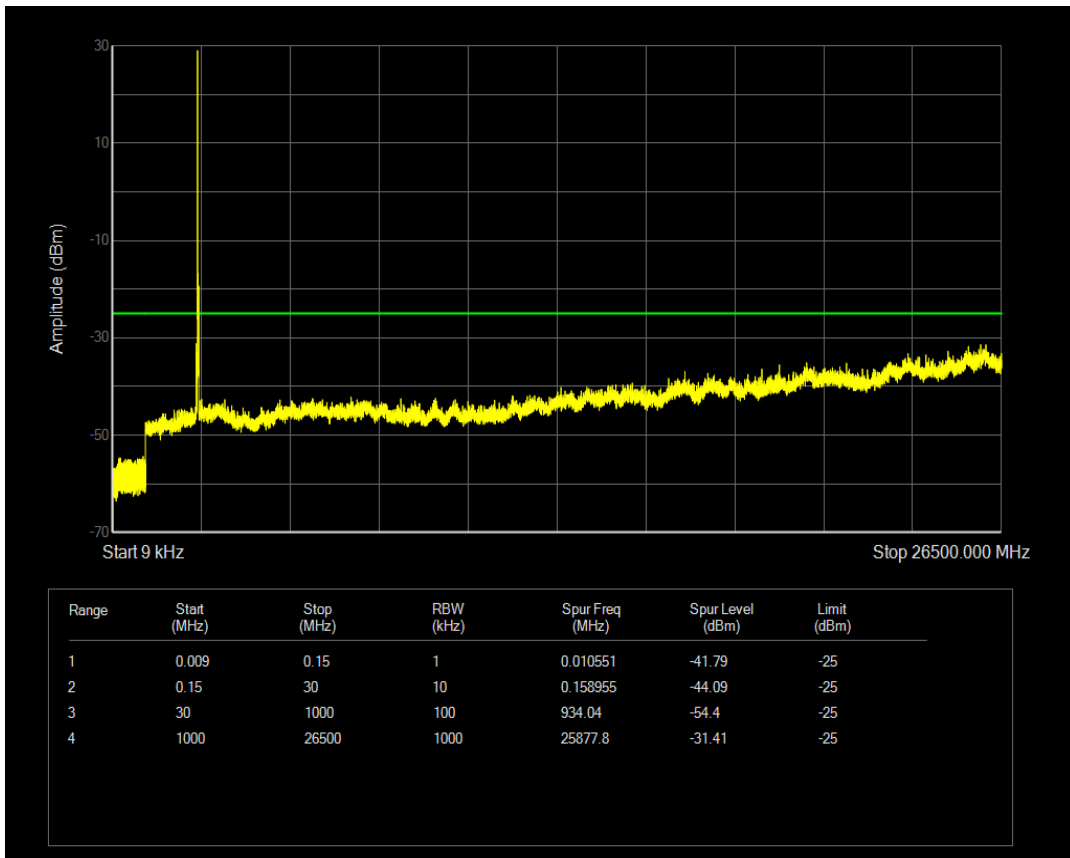

Band7 QPSK BW=20MHz Channel=21350 RB Size=1 Position=#0

Band7 QPSK BW=20MHz Channel=21350 RB Size=100 Position=#0