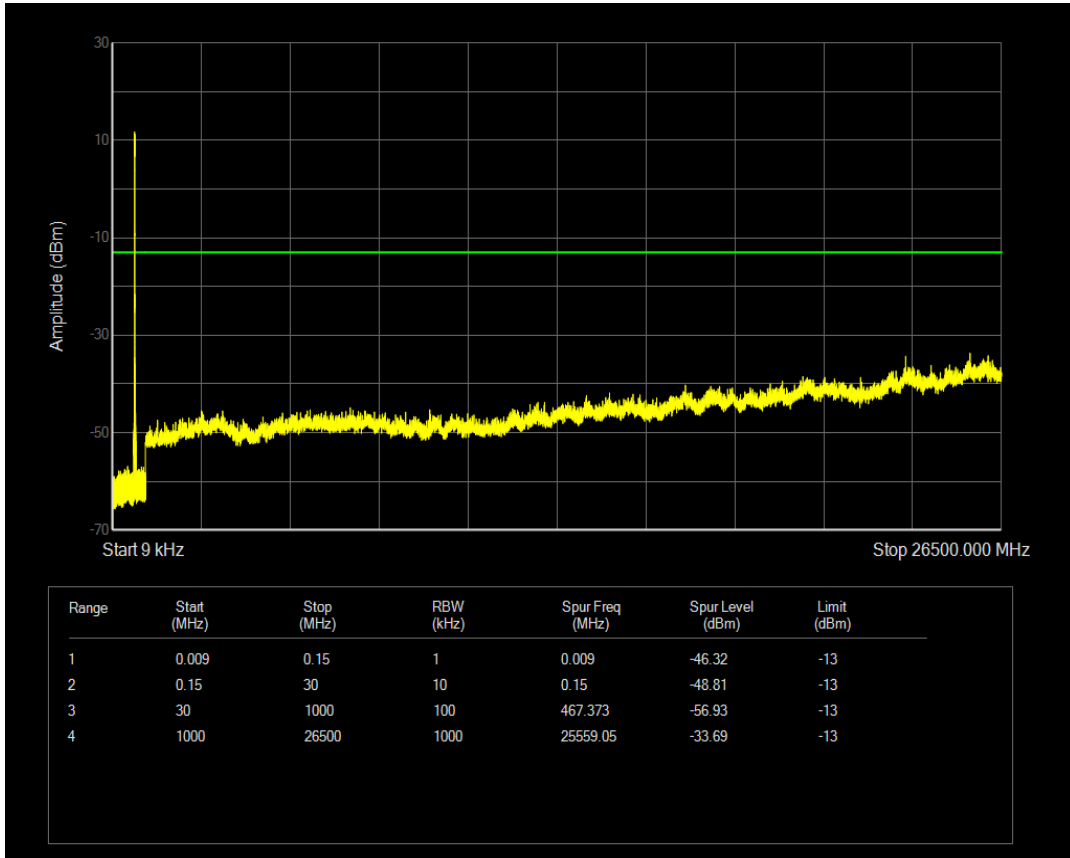

Band71 QPSK BW=10MHz Channel=133172 RB Size=50 Position=#0

Band71 QPSK BW=10MHz Channel=133172 RB Size=1 Position=#0

Band71 QAM16 BW=10MHz Channel=133172 RB Size=1 Position=#0

Band71 QPSK BW=10MHz Channel=133297 RB Size=1 Position=#0

Band71 QAM16 BW=10MHz Channel=133172 RB Size=50 Position=#0

Band71 QPSK BW=10MHz Channel=133297 RB Size=50 Position=#0

Band71 QAM16 BW=10MHz Channel=133297 RB Size=50 Position=#0

Band71 QAM16 BW=10MHz Channel=133297 RB Size=1 Position=#0