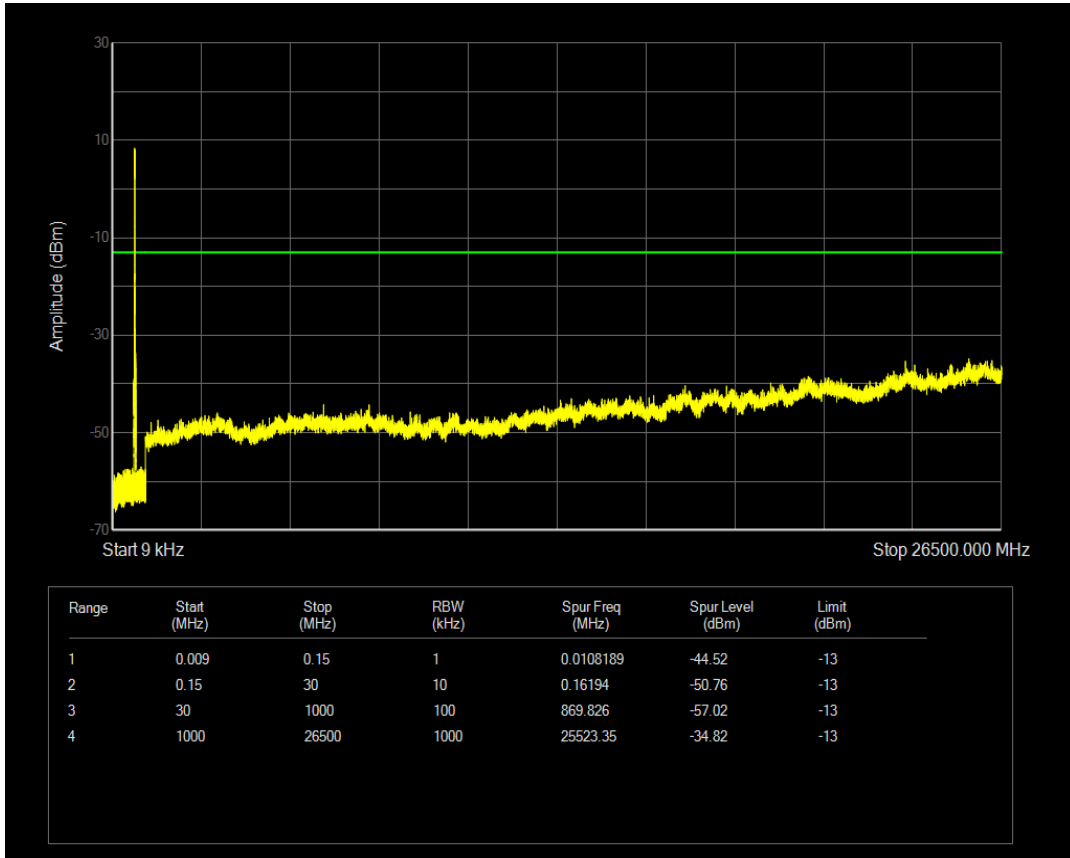

Band71 QPSK BW=20MHz Channel=133322 RB Size=1 Position=#0

Band71 QAM16 BW=20MHz Channel=133322 RB Size=1 Position=#0

Band71 QPSK BW=20MHz Channel=133322 RB Size=100 Position=#0

Band71 QAM16 BW=20MHz Channel=133322 RB Size=100 Position=#0

Band71 QPSK BW=20MHz Channel=133372 RB Size=1 Position=#0

Band71 QPSK BW=20MHz Channel=133372 RB Size=100 Position=#0

Band71 QAM16 BW=20MHz Channel=133372 RB Size=1 Position=#0

Band71 QAM16 BW=20MHz Channel=133372 RB Size=100 Position=#0