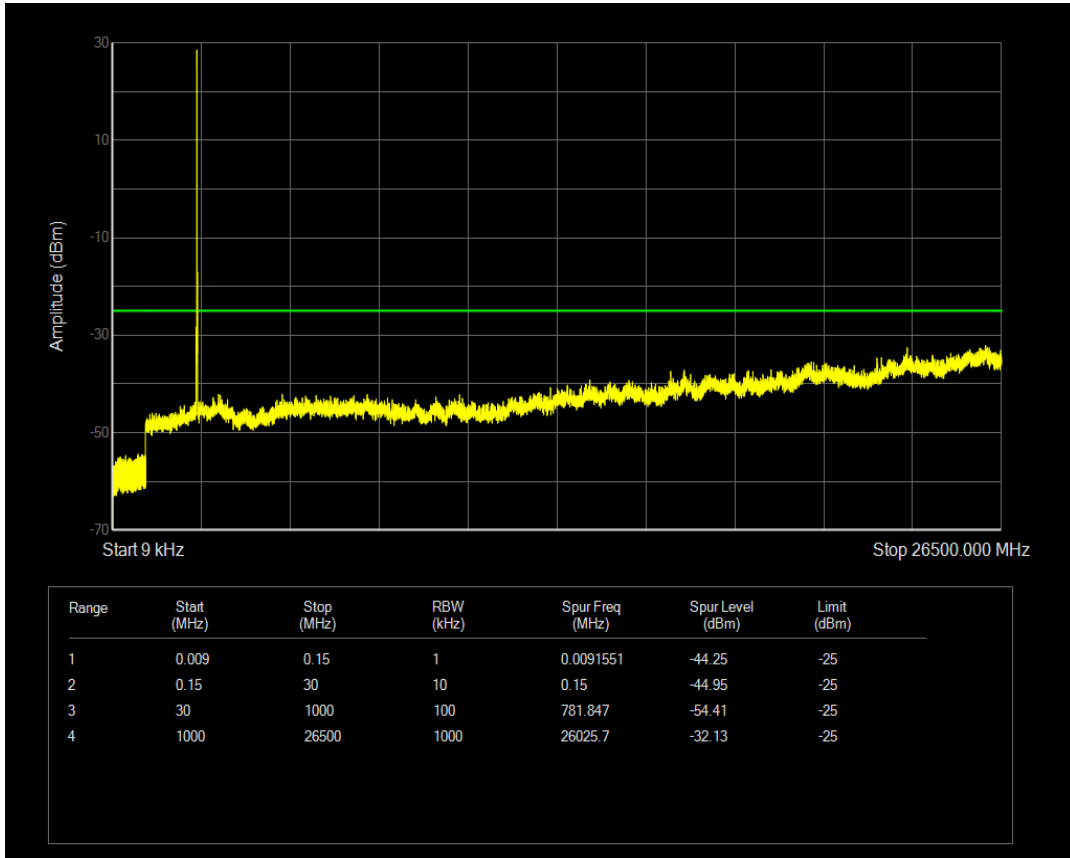

Band7 QPSK BW=10MHz Channel=20800 RB Size=1 Position=#0

Band7 QAM16 BW=10MHz Channel=20800 RB Size=1 Position=#0

Band7 QPSK BW=10MHz Channel=20800 RB Size=50 Position=#0

Band7 QPSK BW=10MHz Channel=21100 RB Size=1 Position=#0

Band7 QAM16 BW=10MHz Channel=20800 RB Size=50 Position=#0

Band7 QPSK BW=10MHz Channel=21100 RB Size=50 Position=#0

Band7 QAM16 BW=10MHz Channel=21100 RB Size=50 Position=#0

Band7 QAM16 BW=10MHz Channel=21100 RB Size=1 Position=#0