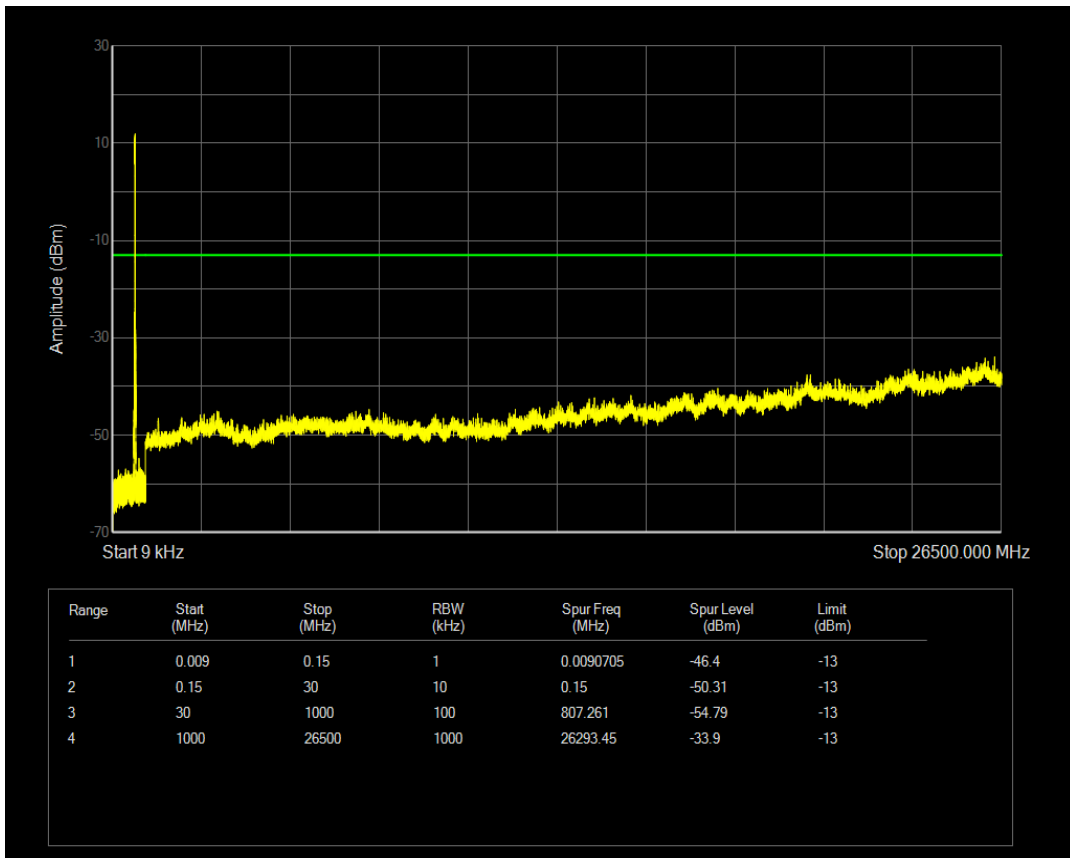

Band71 QPSK BW=15MHz Channel=133397 RB Size=75 Position=#0

Band71 QPSK BW=15MHz Channel=133397 RB Size=1 Position=#0