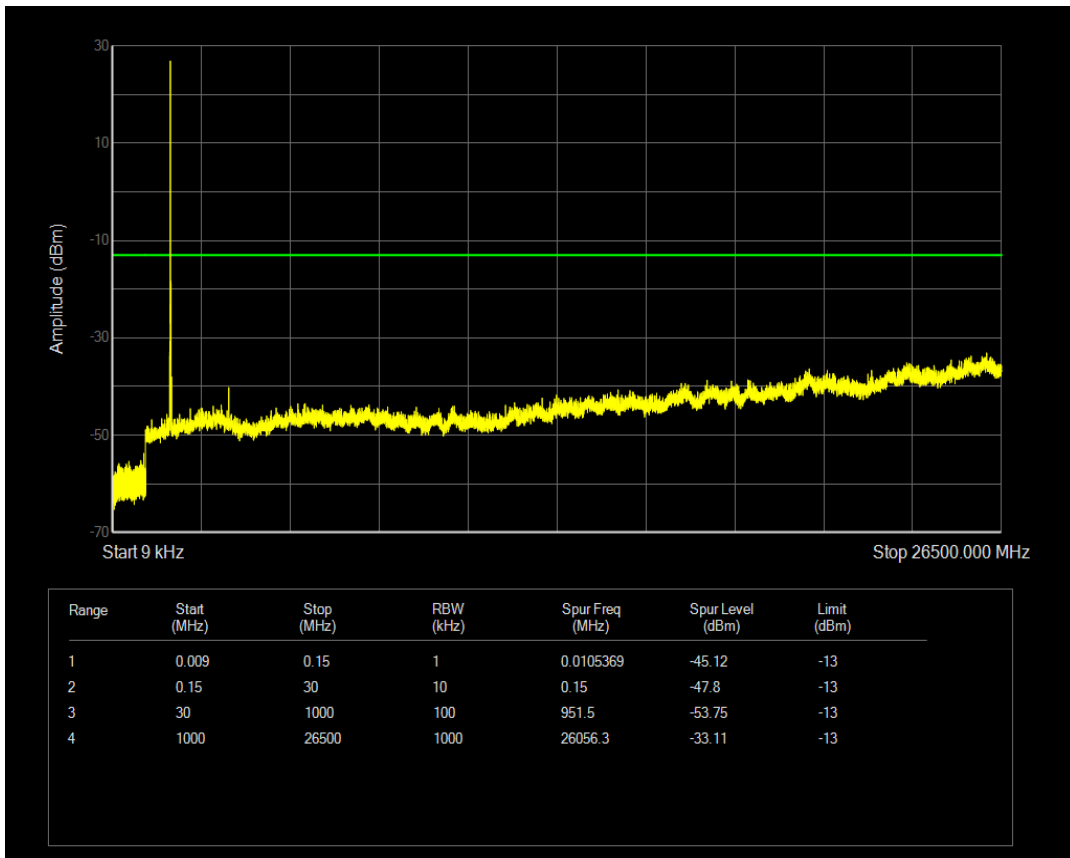

Band66 QPSK BW=10MHz Channel=132322 RB Size=1 Position=#0

Band66 QPSK BW=10MHz Channel=132322 RB Size=50 Position=#0