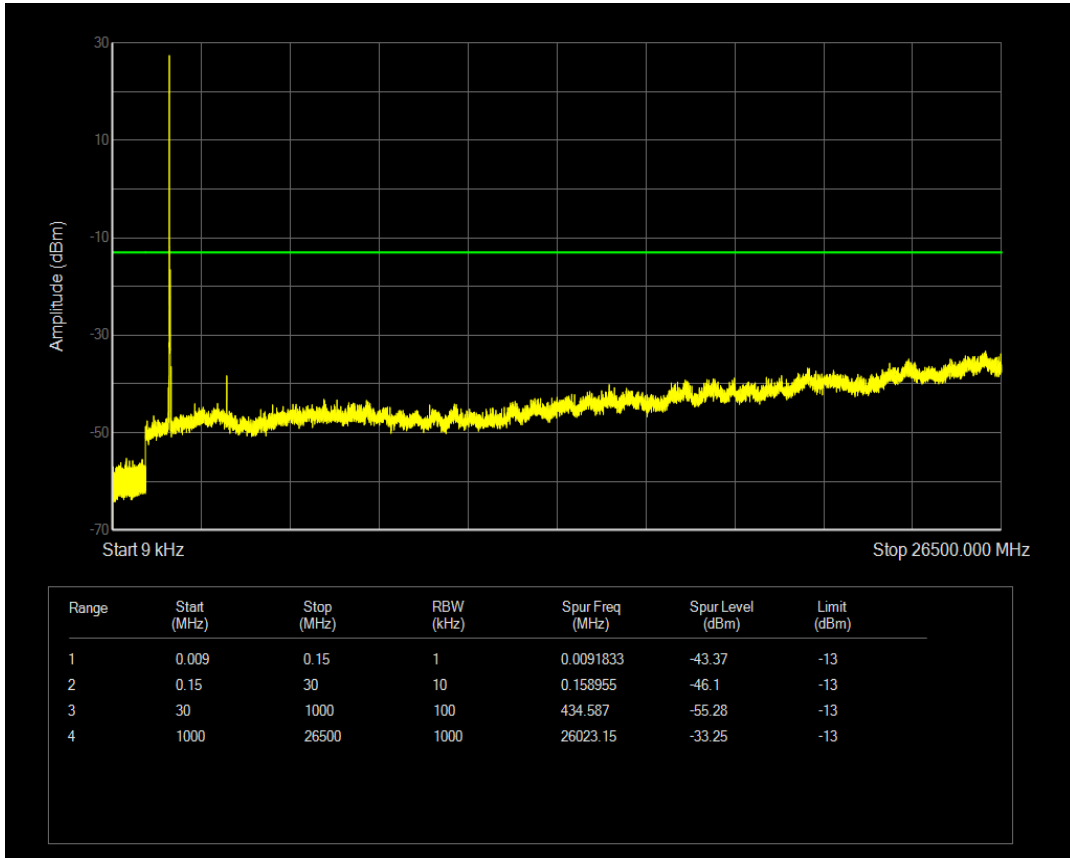

Band66 QPSK BW=10MHz Channel=132622 RB Size=1 Position=#0

Band66 QPSK BW=10MHz Channel=132622 RB Size=50 Position=#0

Band66 QAM16 BW=10MHz Channel=132622 RB Size=1 Position=#0

Band66 QPSK BW=15MHz Channel=132047 RB Size=1 Position=#0