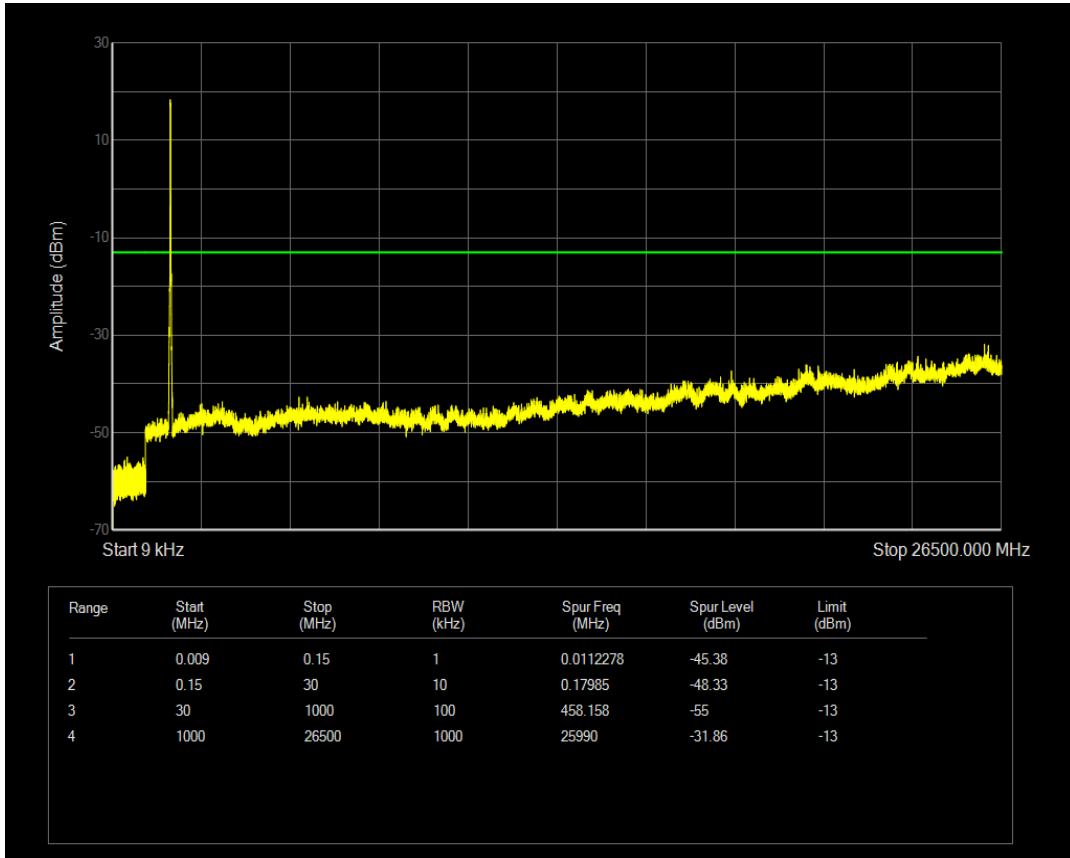

Band66 QPSK BW=20MHz Channel=132322 RB Size=100 Position=#0

Band66 QAM16 BW=20MHz Channel=132322 RB Size=1 Position=#0