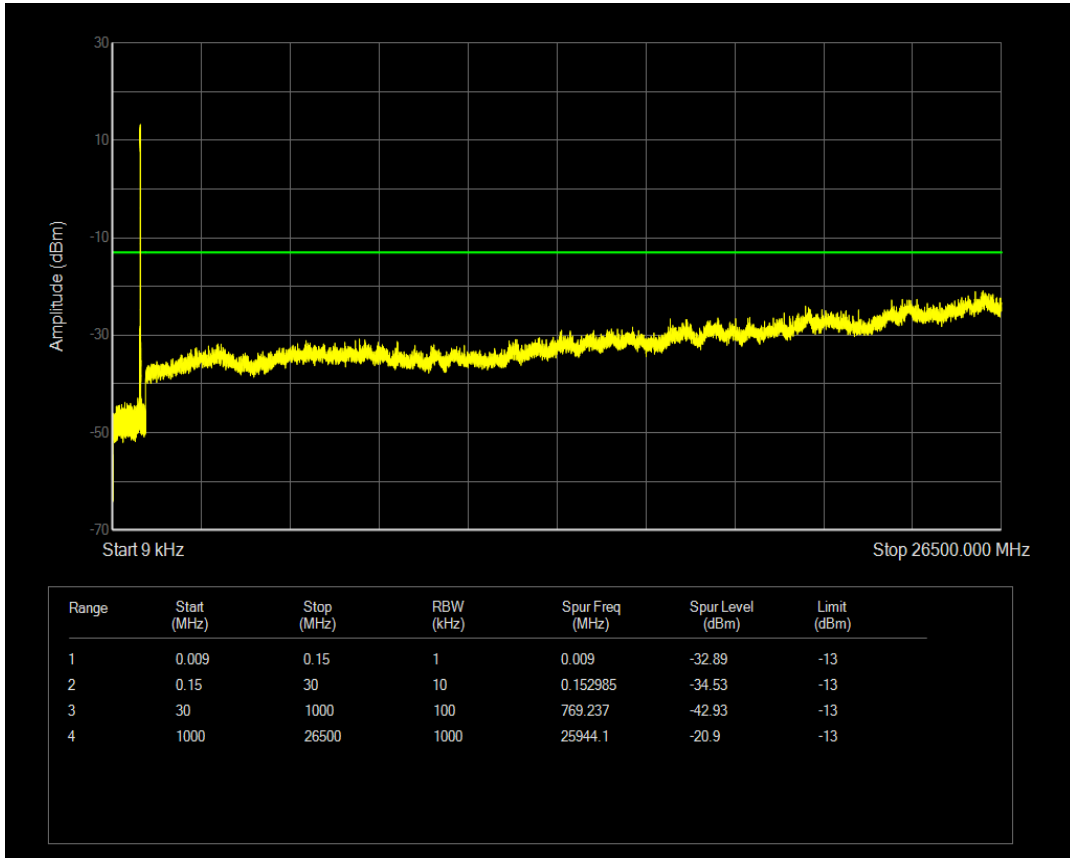

Band5 QPSK BW=10MHz Channel=20525 RB Size=50 Position=#0

Band5 QPSK BW=10MHz Channel=20525 RB Size=1 Position=#0

Band5 QAM16 BW=10MHz Channel=20525 RB Size=1 Position=#0

Band5 QPSK BW=10MHz Channel=20600 RB Size=1 Position=#0

Band5 QAM16 BW=10MHz Channel=20525 RB Size=50 Position=#0

Band5 QPSK BW=10MHz Channel=20600 RB Size=50 Position=#0

Band5 QAM16 BW=10MHz Channel=20600 RB Size=50 Position=#0

Band5 QAM16 BW=10MHz Channel=20600 RB Size=1 Position=#0