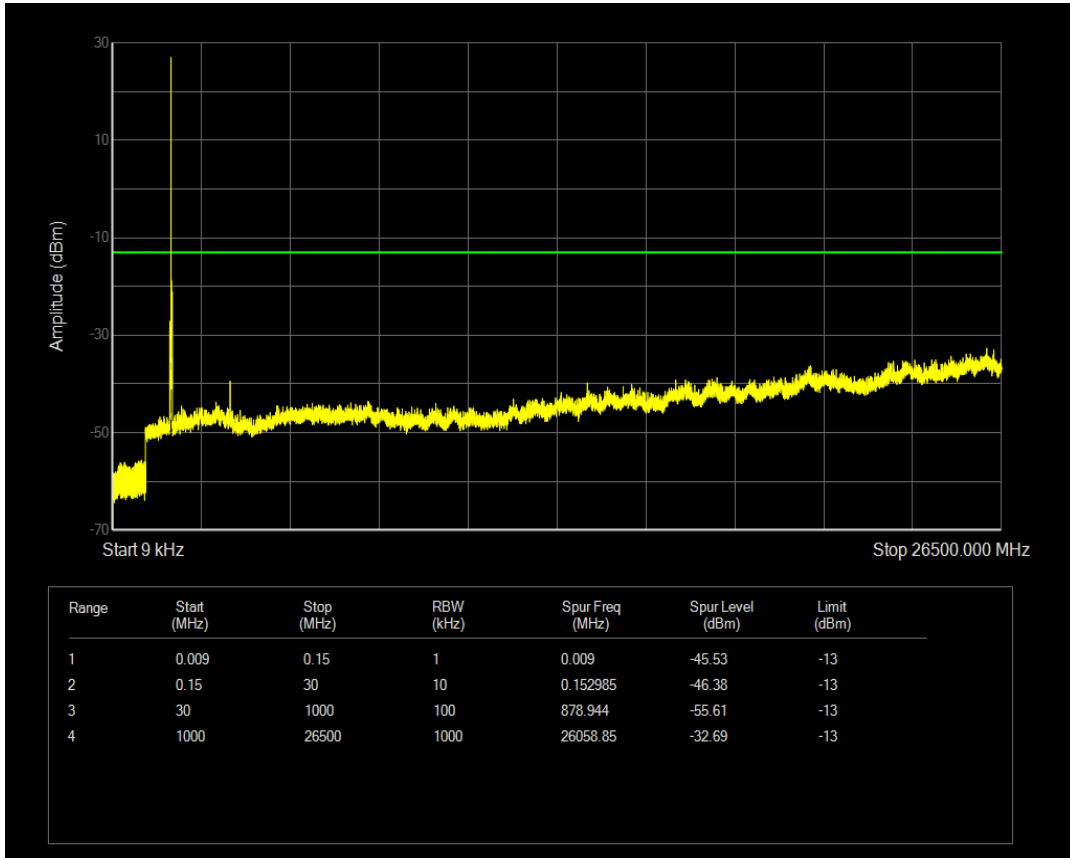

Band66 QPSK BW=20MHz Channel=132322 RB Size=1 Position=#0

Band66 QPSK BW=20MHz Channel=132322 RB Size=100 Position=#0

Band66 QAM16 BW=20MHz Channel=132322 RB Size=1 Position=#0

Band66 QAM16 BW=20MHz Channel=132322 RB Size=100 Position=#0

Band66 QPSK BW=20MHz Channel=132572 RB Size=1 Position=#0

Band66 QAM16 BW=20MHz Channel=132572 RB Size=1 Position=#0

Band66 QPSK BW=20MHz Channel=132572 RB Size=100 Position=#0

Band66 QAM16 BW=20MHz Channel=132572 RB Size=100 Position=#0