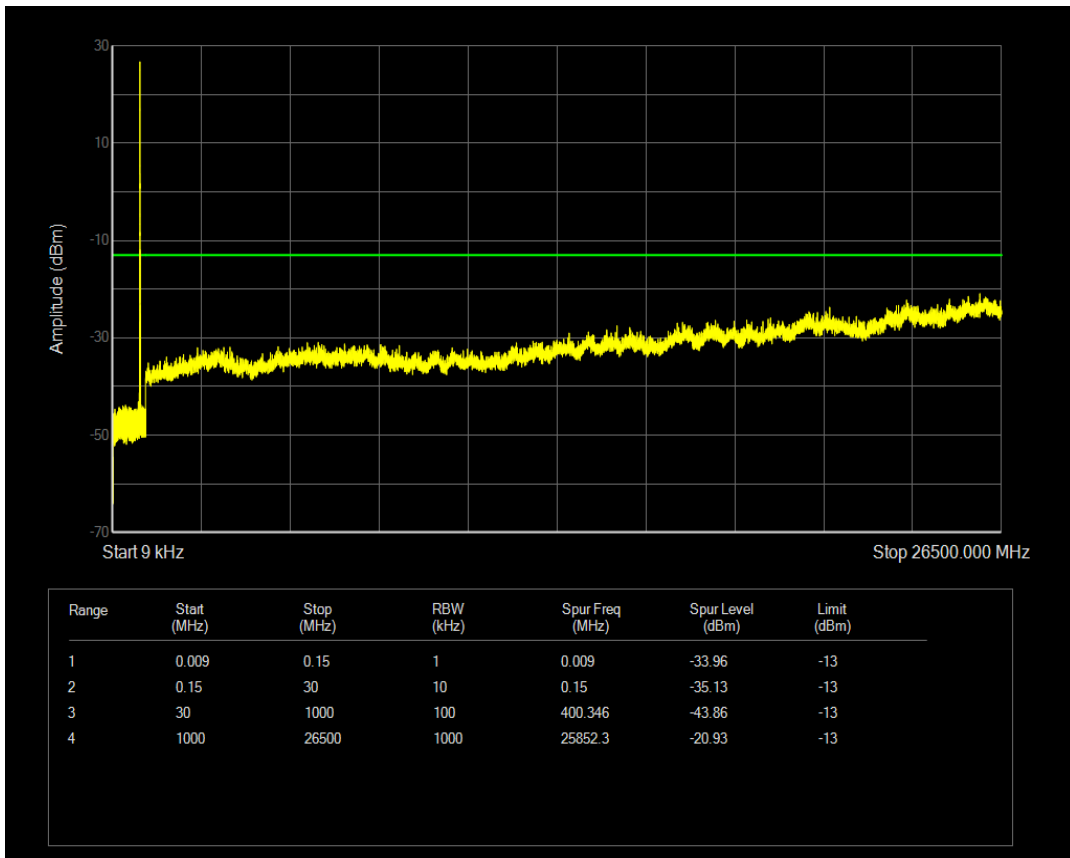

Band5 QPSK BW=10MHz Channel=20450 RB Size=1 Position=#0

Band5 QAM16 BW=10MHz Channel=20450 RB Size=1 Position=#0

Band5 QPSK BW=10MHz Channel=20450 RB Size=50 Position=#0

Band5 QAM16 BW=10MHz Channel=20450 RB Size=50 Position=#0

Band5 QPSK BW=10MHz Channel=20525 RB Size=50 Position=#0

Band5 QPSK BW=10MHz Channel=20525 RB Size=1 Position=#0

Band5 QAM16 BW=10MHz Channel=20525 RB Size=1 Position=#0

Band5 QPSK BW=10MHz Channel=20600 RB Size=1 Position=#0