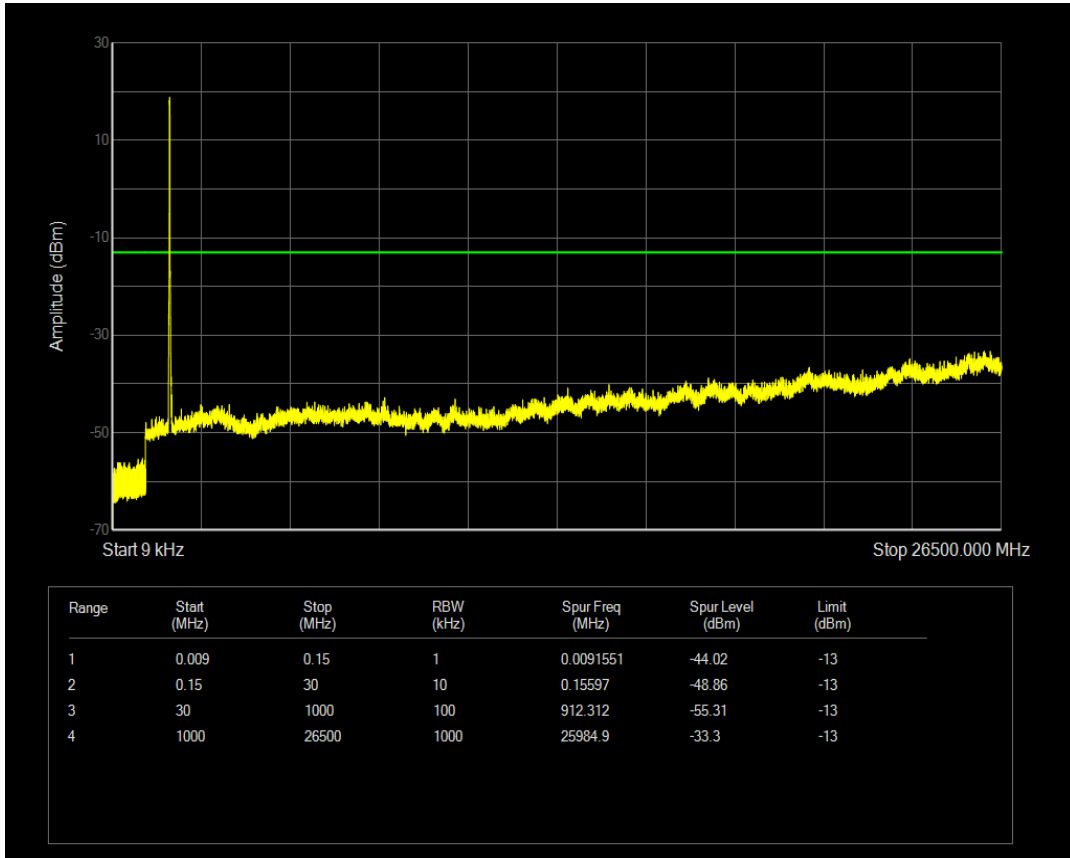

Band66 QPSK BW=20MHz Channel=132072 RB Size=1 Position=#0

Band66 QPSK BW=20MHz Channel=132072 RB Size=100 Position=#0

Band66 QAM16 BW=20MHz Channel=132072 RB Size=1 Position=#0

Band66 QAM16 BW=20MHz Channel=132072 RB Size=100 Position=#0