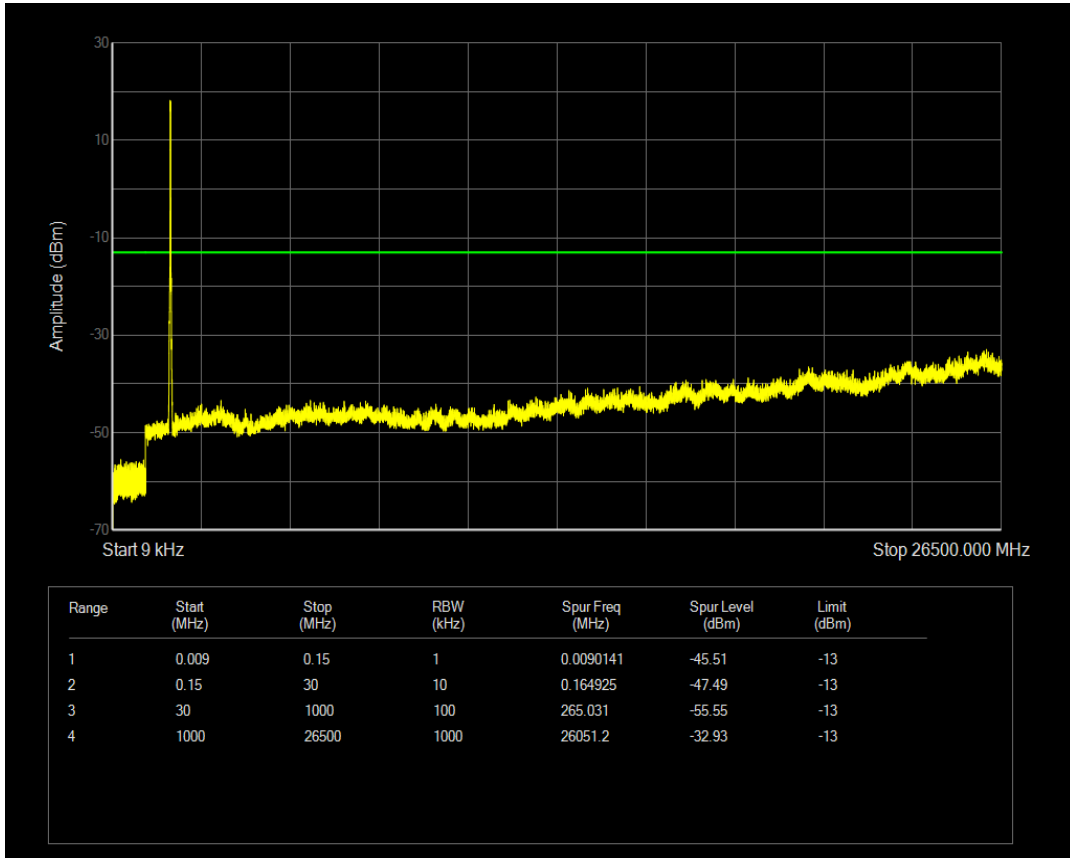

Band66 QPSK BW=20MHz Channel=132322 RB Size=1 Position=#0

Band66 QPSK BW=20MHz Channel=132322 RB Size=100 Position=#0

Band66 QAM16 BW=20MHz Channel=132322 RB Size=1 Position=#0

Band66 QAM16 BW=20MHz Channel=132322 RB Size=100 Position=#0

Band66 QPSK BW=20MHz Channel=132572 RB Size=1 Position=#0

Band66 QAM16 BW=20MHz Channel=132572 RB Size=1 Position=#0

Band66 QPSK BW=20MHz Channel=132572 RB Size=100 Position=#0

Band66 QAM16 BW=20MHz Channel=132572 RB Size=100 Position=#0