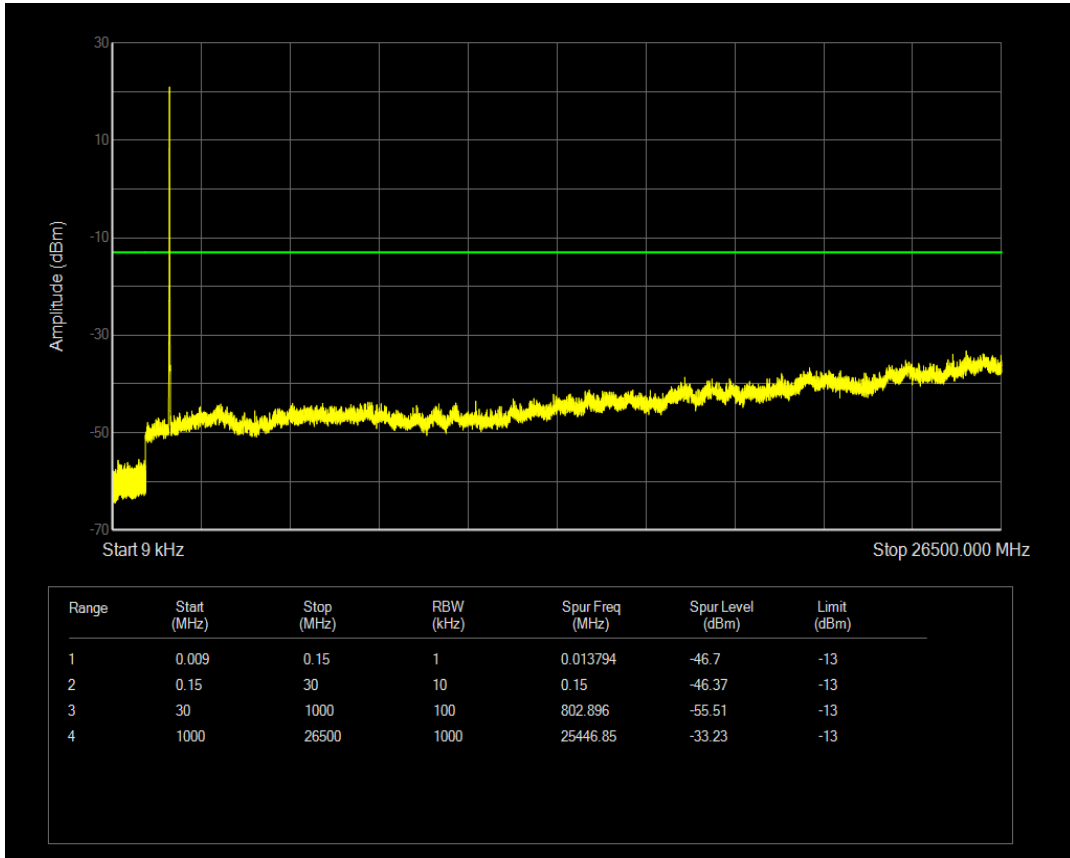

Band66 QPSK BW=10MHz Channel=132022 RB Size=1 Position=#0

Band66 QPSK BW=10MHz Channel=132022 RB Size=50 Position=#0

Band66 QAM16 BW=10MHz Channel=132022 RB Size=1 Position=#0

Band66 QAM16 BW=10MHz Channel=132022 RB Size=50 Position=#0