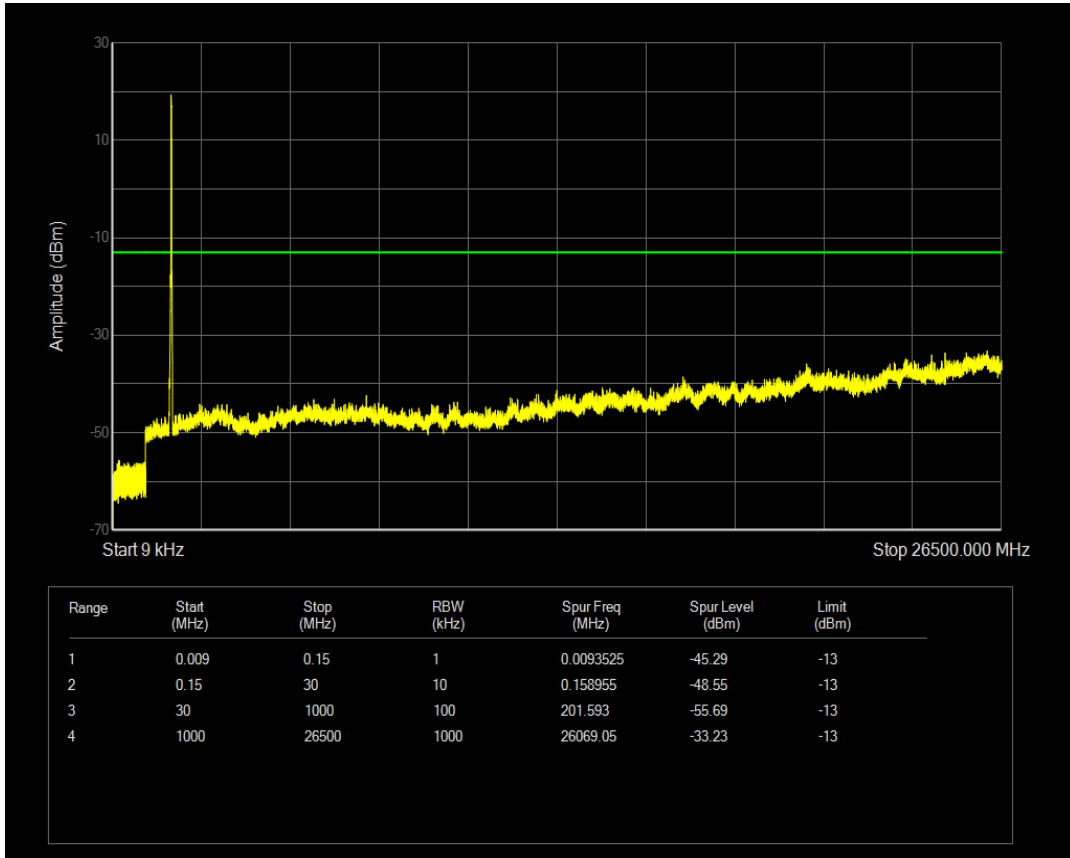

Band66 QPSK BW=20MHz Channel=132572 RB Size=1 Position=#0

Band66 QAM16 BW=20MHz Channel=132572 RB Size=1 Position=#0

Band66 QPSK BW=20MHz Channel=132572 RB Size=100 Position=#0

Band66 QAM16 BW=20MHz Channel=132572 RB Size=100 Position=#0