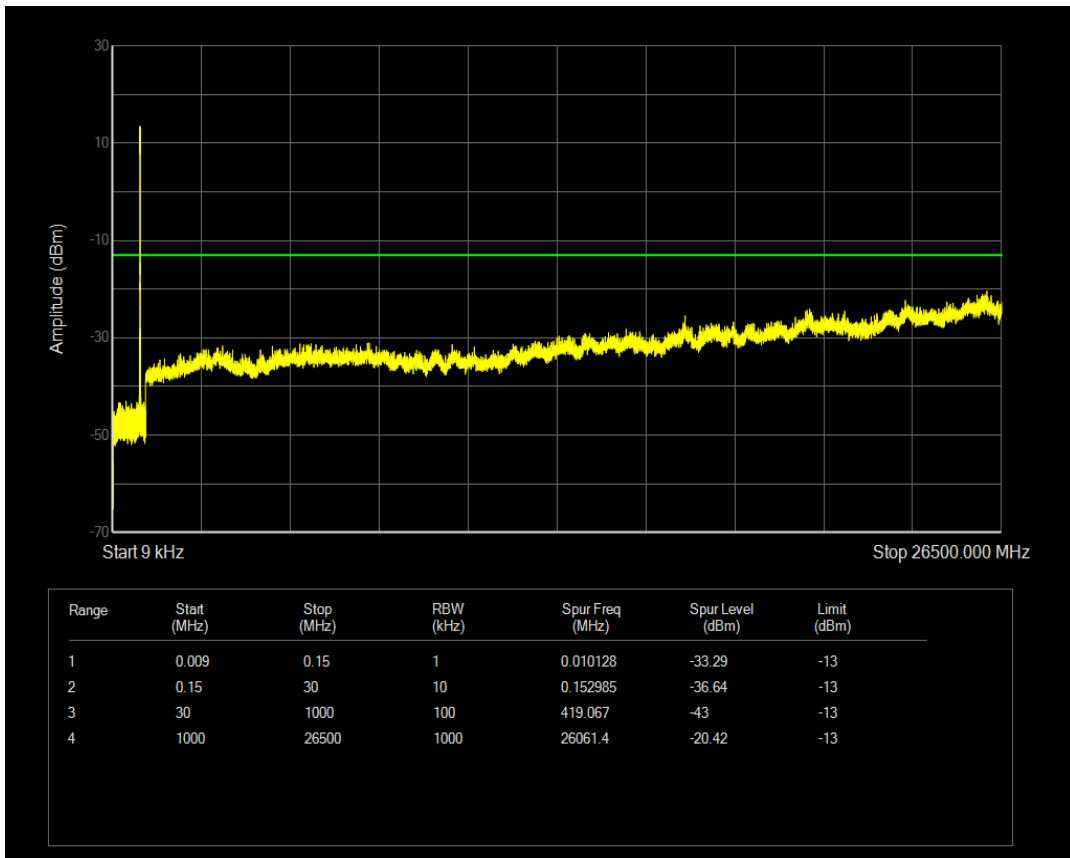

Band5 QPSK BW=10MHz Channel=20450 RB Size=1 Position=#0

Band5 QAM16 BW=10MHz Channel=20450 RB Size=1 Position=#0

Band5 QPSK BW=10MHz Channel=20450 RB Size=50 Position=#0

Band5 QAM16 BW=10MHz Channel=20450 RB Size=50 Position=#0

Band5 QPSK BW=10MHz Channel=20525 RB Size=50 Position=#0

Band5 QPSK BW=10MHz Channel=20525 RB Size=1 Position=#0

Band5 QAM16 BW=10MHz Channel=20525 RB Size=1 Position=#0

Band5 QPSK BW=10MHz Channel=20600 RB Size=1 Position=#0