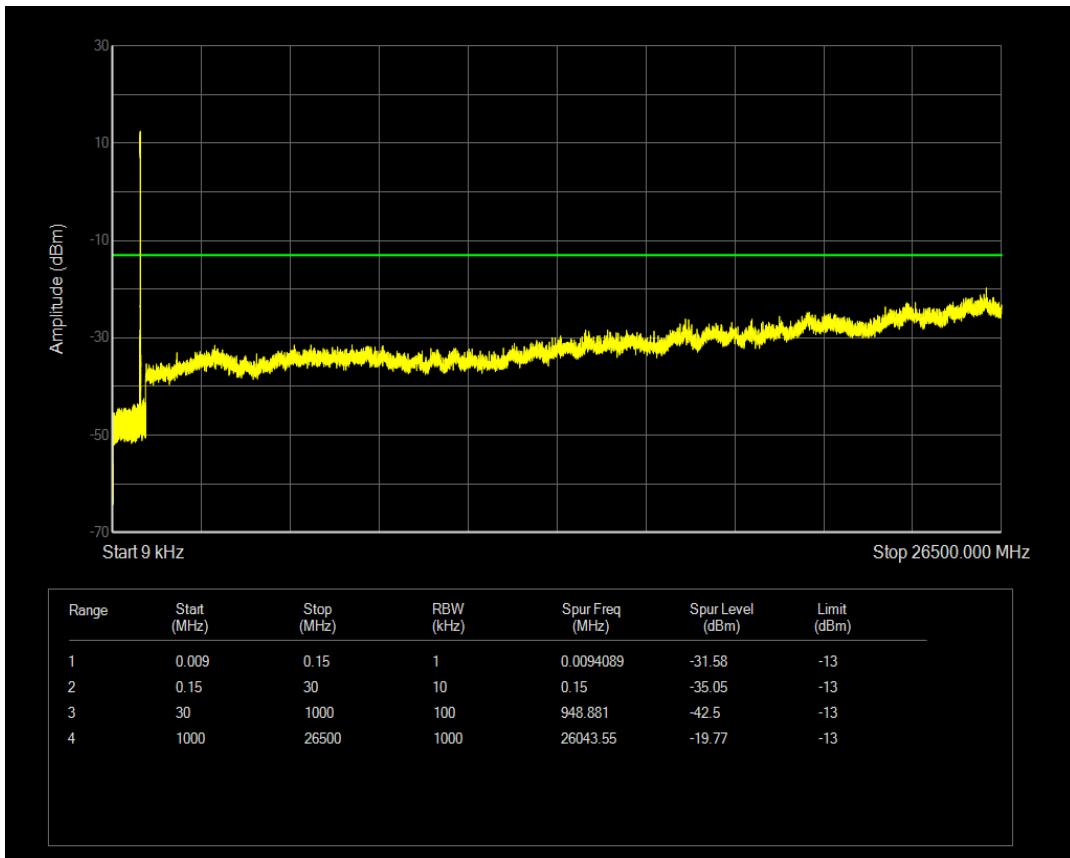

Band5 QPSK BW=10MHz Channel=20525 RB Size=50 Position=#0

Band5 QPSK BW=10MHz Channel=20525 RB Size=1 Position=#0

Band5 QAM16 BW=10MHz Channel=20525 RB Size=1 Position=#0

Band5 QPSK BW=10MHz Channel=20600 RB Size=1 Position=#0

Band5 QAM16 BW=10MHz Channel=20525 RB Size=50 Position=#0

Band5 QPSK BW=10MHz Channel=20600 RB Size=50 Position=#0

Band5 QAM16 BW=10MHz Channel=20600 RB Size=50 Position=#0

Band5 QAM16 BW=10MHz Channel=20600 RB Size=1 Position=#0