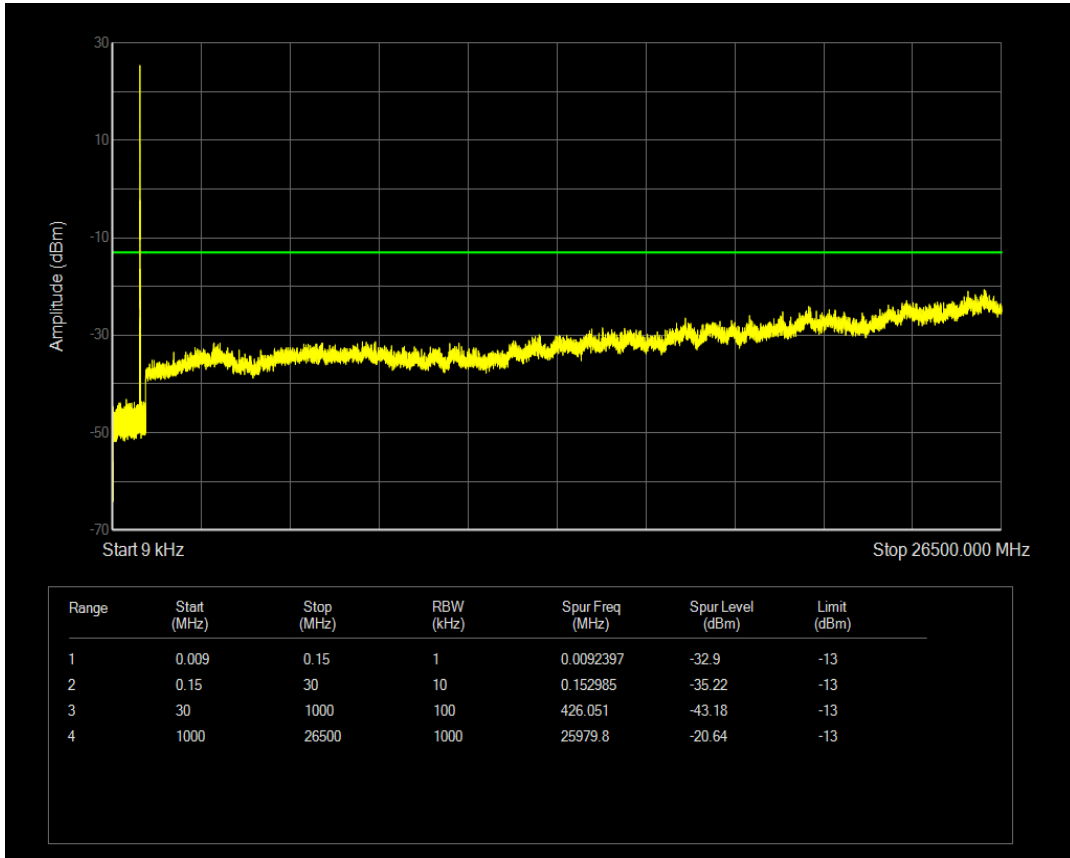

Band5 QPSK BW=10MHz Channel=20450 RB Size=1 Position=#0

Band5 QAM16 BW=10MHz Channel=20450 RB Size=1 Position=#0

Band5 QPSK BW=10MHz Channel=20450 RB Size=50 Position=#0

Band5 QAM16 BW=10MHz Channel=20450 RB Size=50 Position=#0

Band5 QPSK BW=10MHz Channel=20525 RB Size=50 Position=#0

Band5 QPSK BW=10MHz Channel=20525 RB Size=1 Position=#0

Band5 QAM16 BW=10MHz Channel=20525 RB Size=1 Position=#0

Band5 QPSK BW=10MHz Channel=20600 RB Size=1 Position=#0