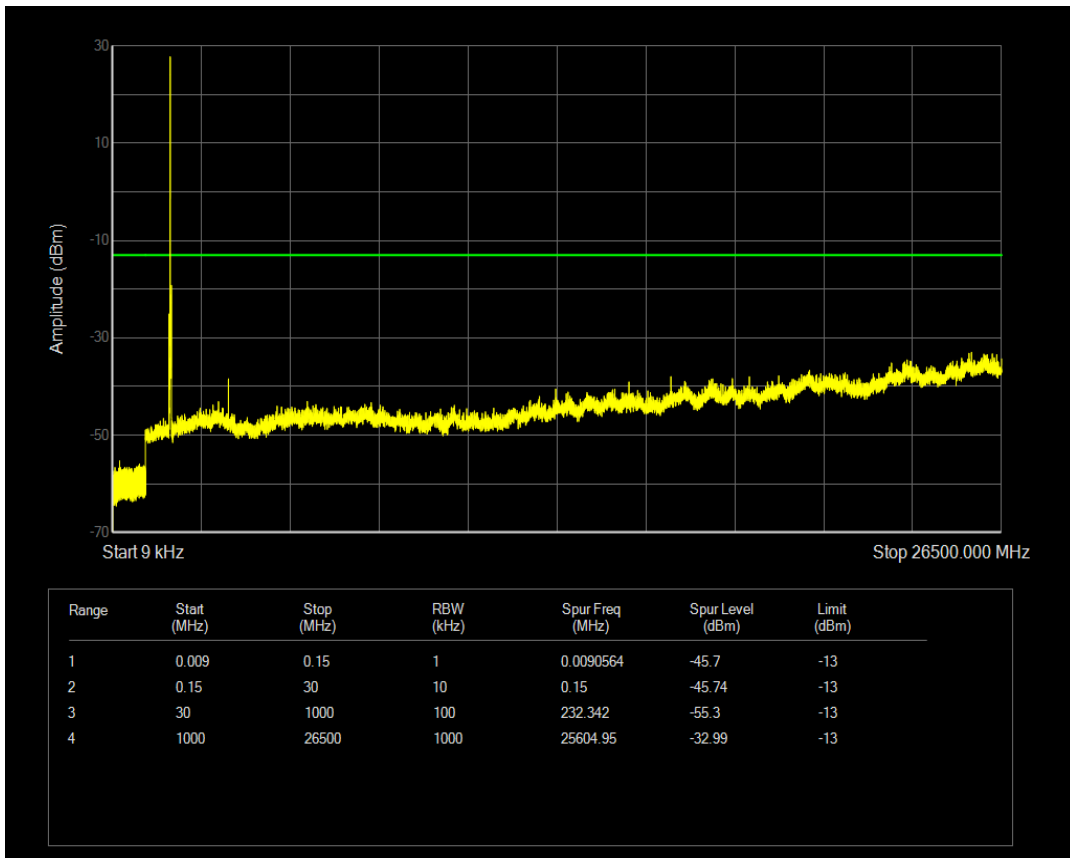

Band66 QPSK BW=20MHz Channel=132322 RB Size=1 Position=#0

Band66 QPSK BW=20MHz Channel=132322 RB Size=100 Position=#0