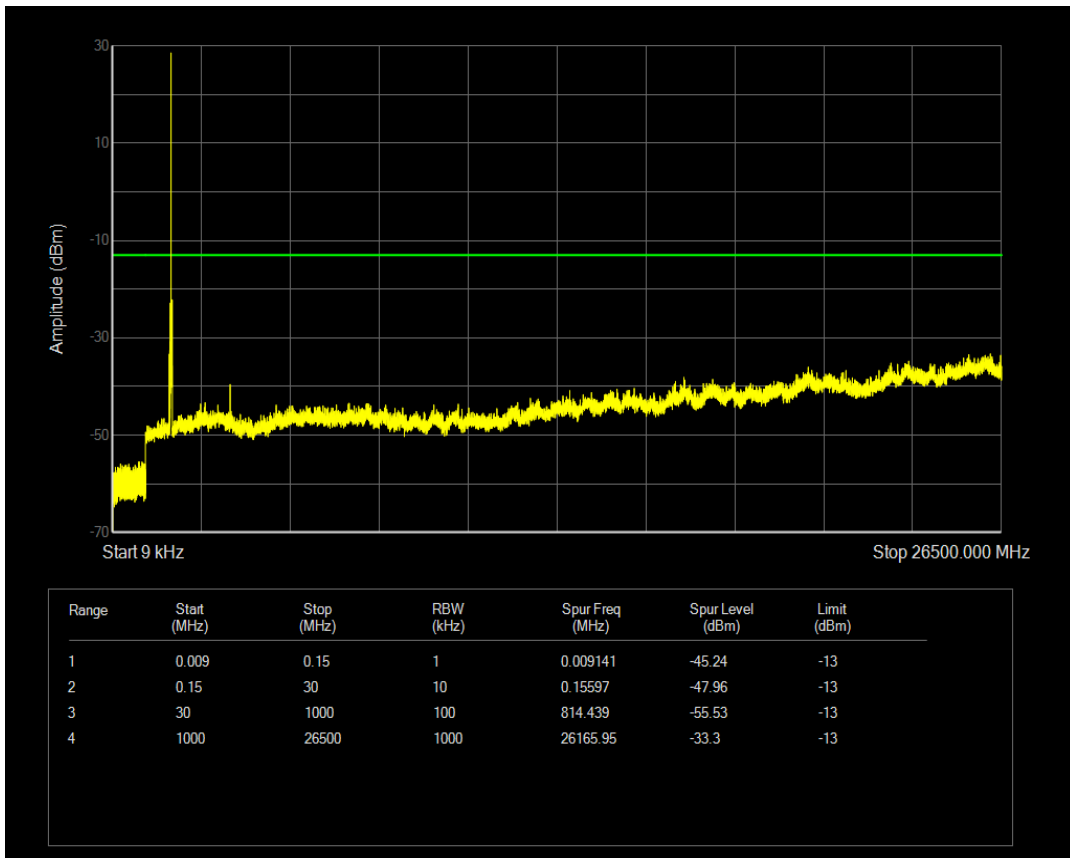

Band66 QPSK BW=20MHz Channel=132322 RB Size=1 Position=#0

Band66 QPSK BW=20MHz Channel=132322 RB Size=100 Position=#0

Band66 QAM16 BW=20MHz Channel=132322 RB Size=1 Position=#0

Band66 QAM16 BW=20MHz Channel=132322 RB Size=100 Position=#0

Band66 QPSK BW=20MHz Channel=132572 RB Size=1 Position=#0

Band66 QAM16 BW=20MHz Channel=132572 RB Size=1 Position=#0

Band66 QPSK BW=20MHz Channel=132572 RB Size=100 Position=#0

Band66 QAM16 BW=20MHz Channel=132572 RB Size=100 Position=#0