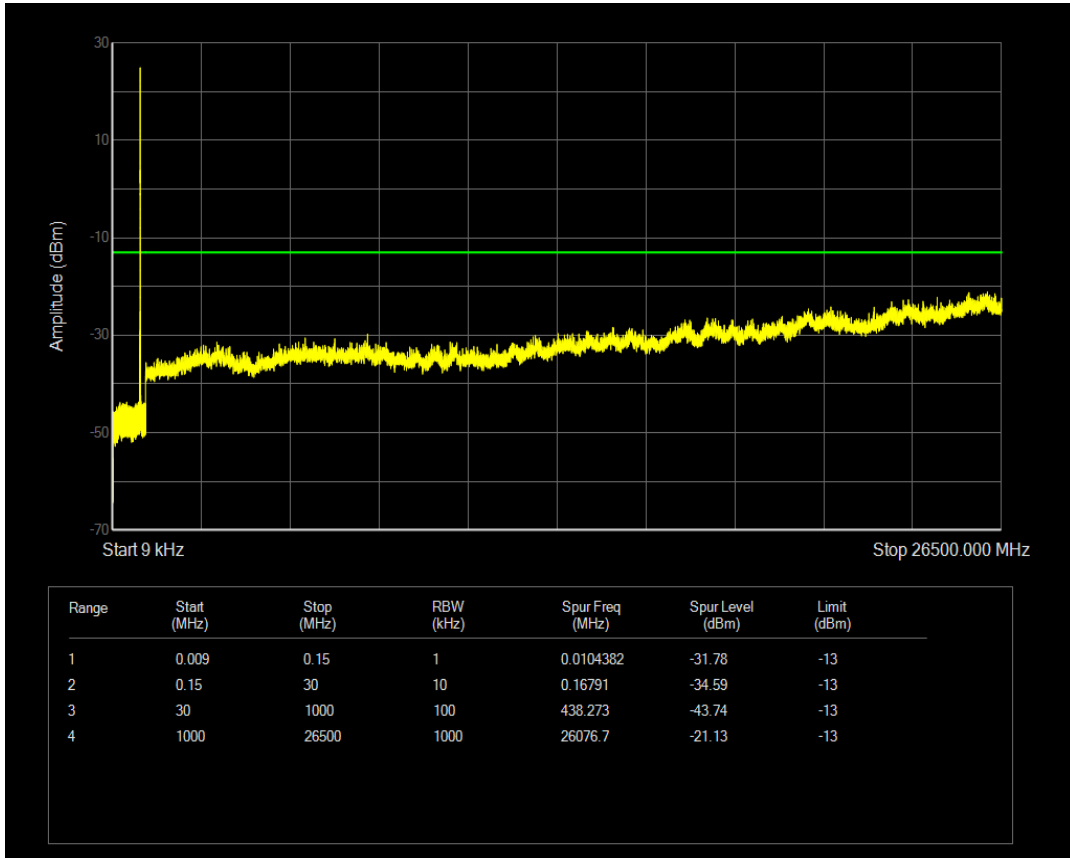

Band5 QPSK BW=10MHz Channel=20525 RB Size=50 Position=#0

Band5 QPSK BW=10MHz Channel=20525 RB Size=1 Position=#0

Band5 QAM16 BW=10MHz Channel=20525 RB Size=1 Position=#0

Band5 QPSK BW=10MHz Channel=20600 RB Size=1 Position=#0

Band5 QAM16 BW=10MHz Channel=20525 RB Size=50 Position=#0

Band5 QPSK BW=10MHz Channel=20600 RB Size=50 Position=#0

Band5 QAM16 BW=10MHz Channel=20600 RB Size=50 Position=#0

Band5 QAM16 BW=10MHz Channel=20600 RB Size=1 Position=#0