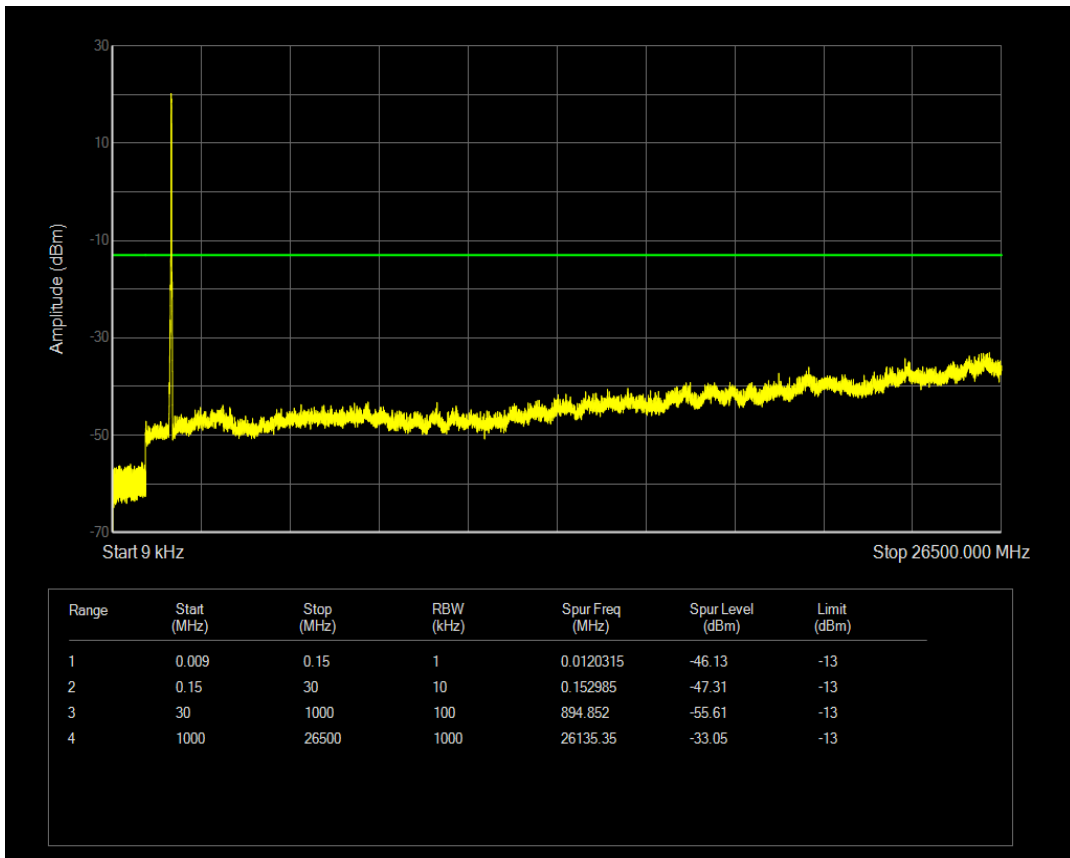

Band66 QPSK BW=20MHz Channel=132322 RB Size=1 Position=#0

Band66 QPSK BW=20MHz Channel=132322 RB Size=100 Position=#0

Band66 QAM16 BW=20MHz Channel=132322 RB Size=1 Position=#0

Band66 QAM16 BW=20MHz Channel=132322 RB Size=100 Position=#0

Band66 QPSK BW=20MHz Channel=132572 RB Size=1 Position=#0

Band66 QAM16 BW=20MHz Channel=132572 RB Size=1 Position=#0

Band66 QPSK BW=20MHz Channel=132572 RB Size=100 Position=#0

Band66 QAM16 BW=20MHz Channel=132572 RB Size=100 Position=#0