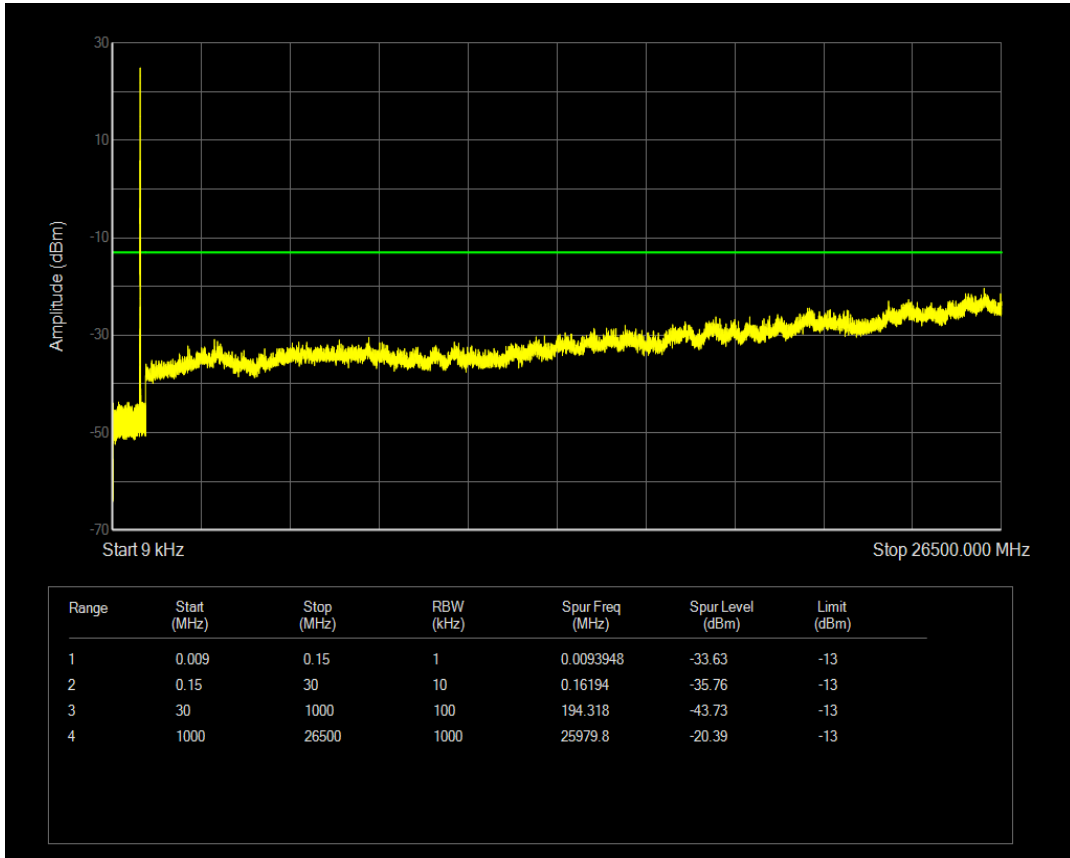

Band5 QPSK BW=10MHz Channel=20525 RB Size=50 Position=#0

Band5 QPSK BW=10MHz Channel=20525 RB Size=1 Position=#0

Band5 QAM16 BW=10MHz Channel=20525 RB Size=1 Position=#0

Band5 QPSK BW=10MHz Channel=20600 RB Size=1 Position=#0

Band5 QAM16 BW=10MHz Channel=20525 RB Size=50 Position=#0

Band5 QPSK BW=10MHz Channel=20600 RB Size=50 Position=#0

Band5 QAM16 BW=10MHz Channel=20600 RB Size=50 Position=#0

Band5 QAM16 BW=10MHz Channel=20600 RB Size=1 Position=#0