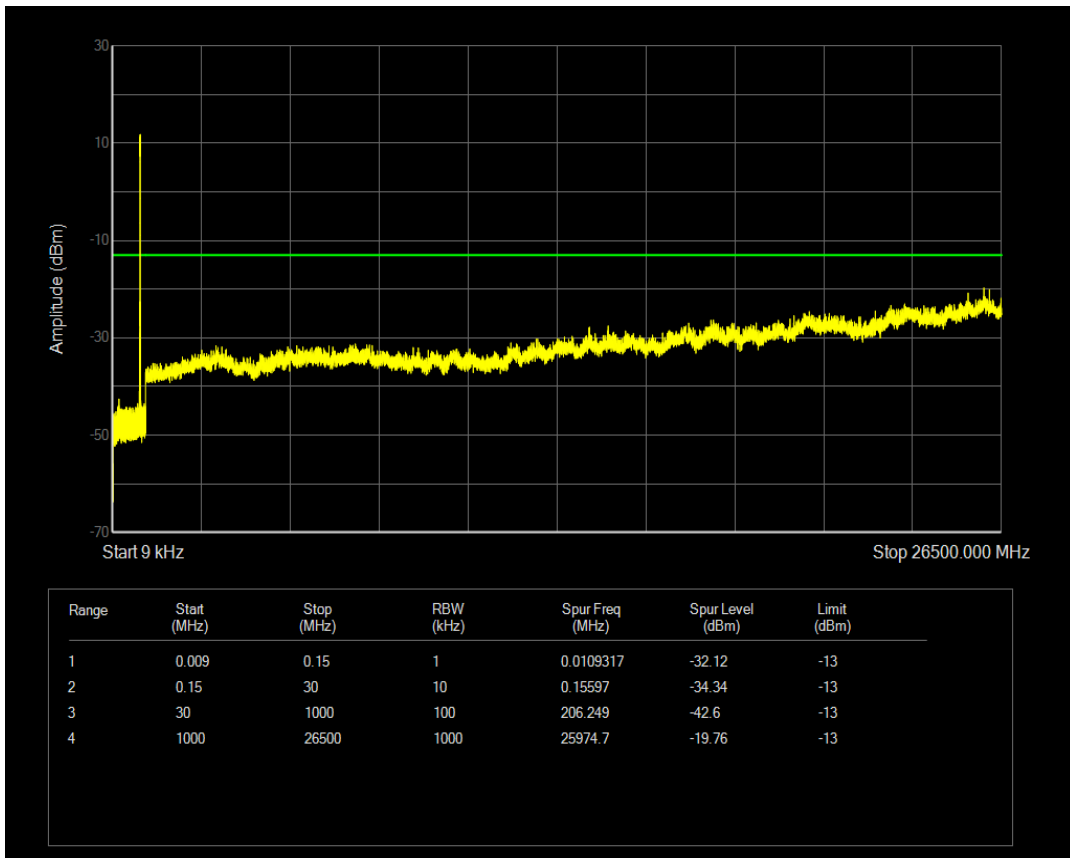

Band5 QPSK BW=10MHz Channel=20525 RB Size=50 Position=#0

Band5 QPSK BW=10MHz Channel=20525 RB Size=1 Position=#0

Band5 QAM16 BW=10MHz Channel=20525 RB Size=1 Position=#0

Band5 QPSK BW=10MHz Channel=20600 RB Size=1 Position=#0

Band5 QAM16 BW=10MHz Channel=20525 RB Size=50 Position=#0

Band5 QPSK BW=10MHz Channel=20600 RB Size=50 Position=#0

Band5 QAM16 BW=10MHz Channel=20600 RB Size=50 Position=#0

Band5 QAM16 BW=10MHz Channel=20600 RB Size=1 Position=#0