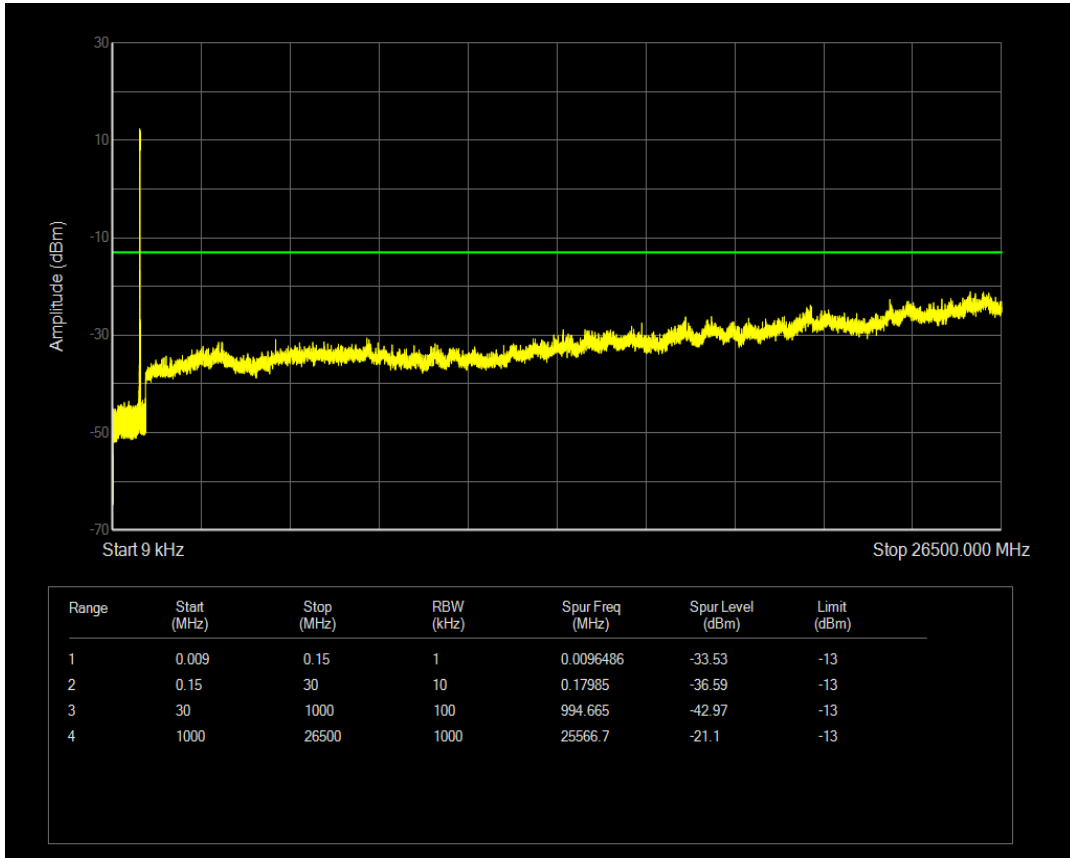

Band5 QPSK BW=10MHz Channel=20450 RB Size=1 Position=#0

Band5 QAM16 BW=10MHz Channel=20450 RB Size=1 Position=#0

Band5 QPSK BW=10MHz Channel=20450 RB Size=50 Position=#0

Band5 QAM16 BW=10MHz Channel=20450 RB Size=50 Position=#0

Band5 QPSK BW=10MHz Channel=20525 RB Size=50 Position=#0

Band5 QPSK BW=10MHz Channel=20525 RB Size=1 Position=#0

Band5 QAM16 BW=10MHz Channel=20525 RB Size=1 Position=#0

Band5 QPSK BW=10MHz Channel=20600 RB Size=1 Position=#0